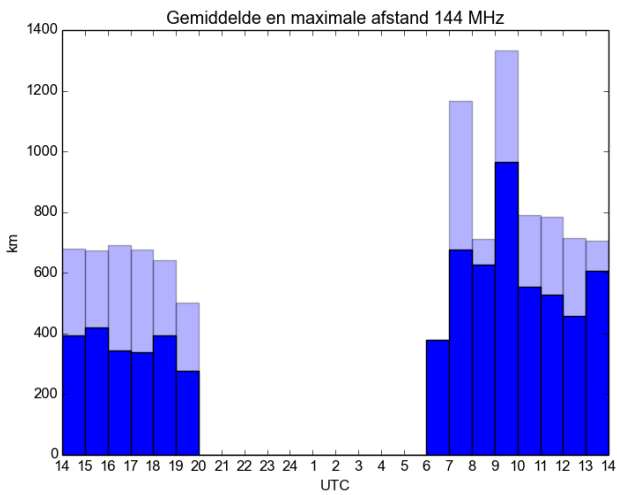

QSO's vanuit Nederland op 144 MHz