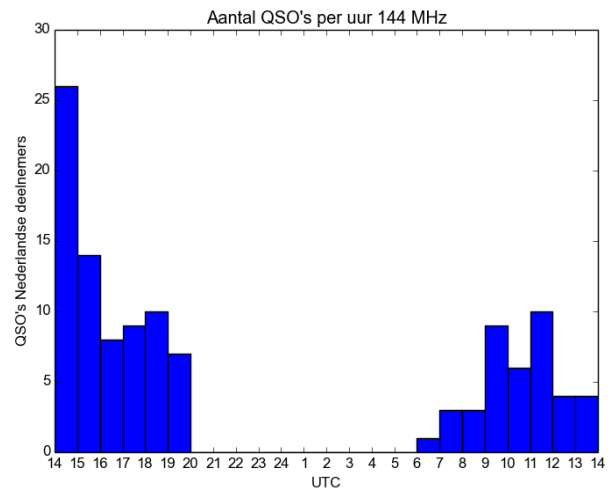

QSO's vanuit Nederland op 144 MHz