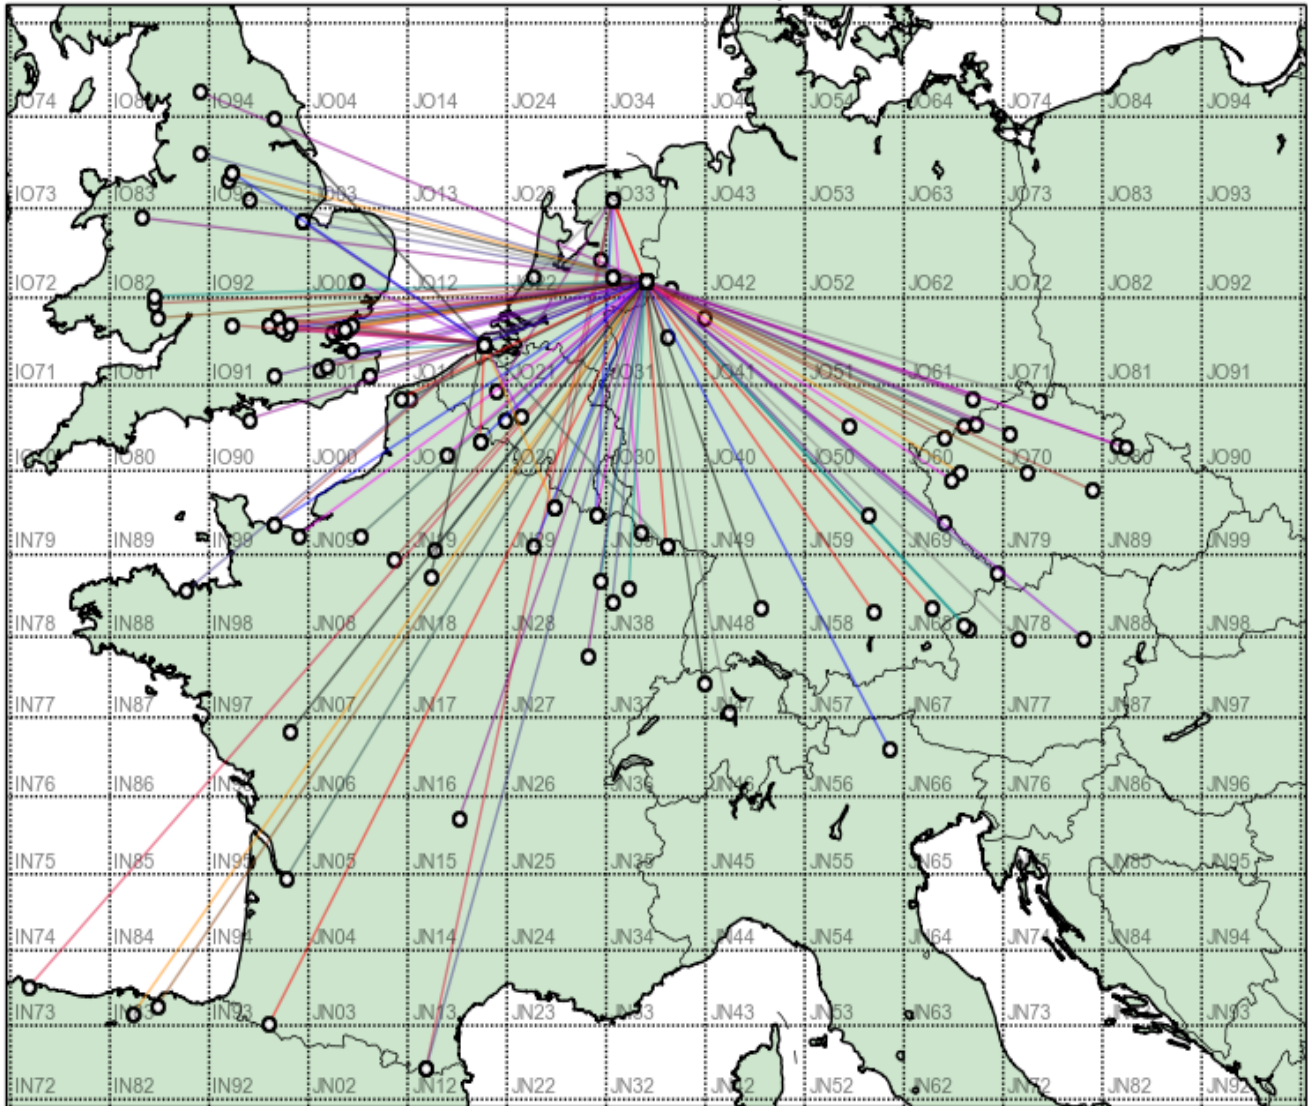

Zomercontest 2016

144 MHz single operator

| Call | QTH | QSO | Punten | Best DX | DX QTH | QRB |
|--------|--------|-----|--------|---------|--------|------|
| PA4VHF | JO32JE | 81 | 43769 | EA1DDU | IN73EM | 1334 |
| PE1EWR | JO11SL | 24 | 6459 | F0FKQ | IN88SN | 538 |
| PA0FEI | JO33BC | 8 | 3079 | F6KBR | JN12EK | 1219 |

432 MHz single operator

| Call | QTH | QSO | Punten | Best DX | DX QTH | QRB |
|--------|--------|-----|--------|---------|--------|-----|
| PA4VHF | JO32JE | 20 | 7537 | F6KCZ | IN99PI | 614 |
| PE1EWR | JO11SL | 21 | 5745 | G4ZAP | IO93EH | 406 |
| PA0FEI | JO33BC | 2 | 257 | PA9RZ | JO22GF | 145 |

QSO's vanuit Nederland op 144 MHz

QSO's vanuit Nederland op 432 MHz