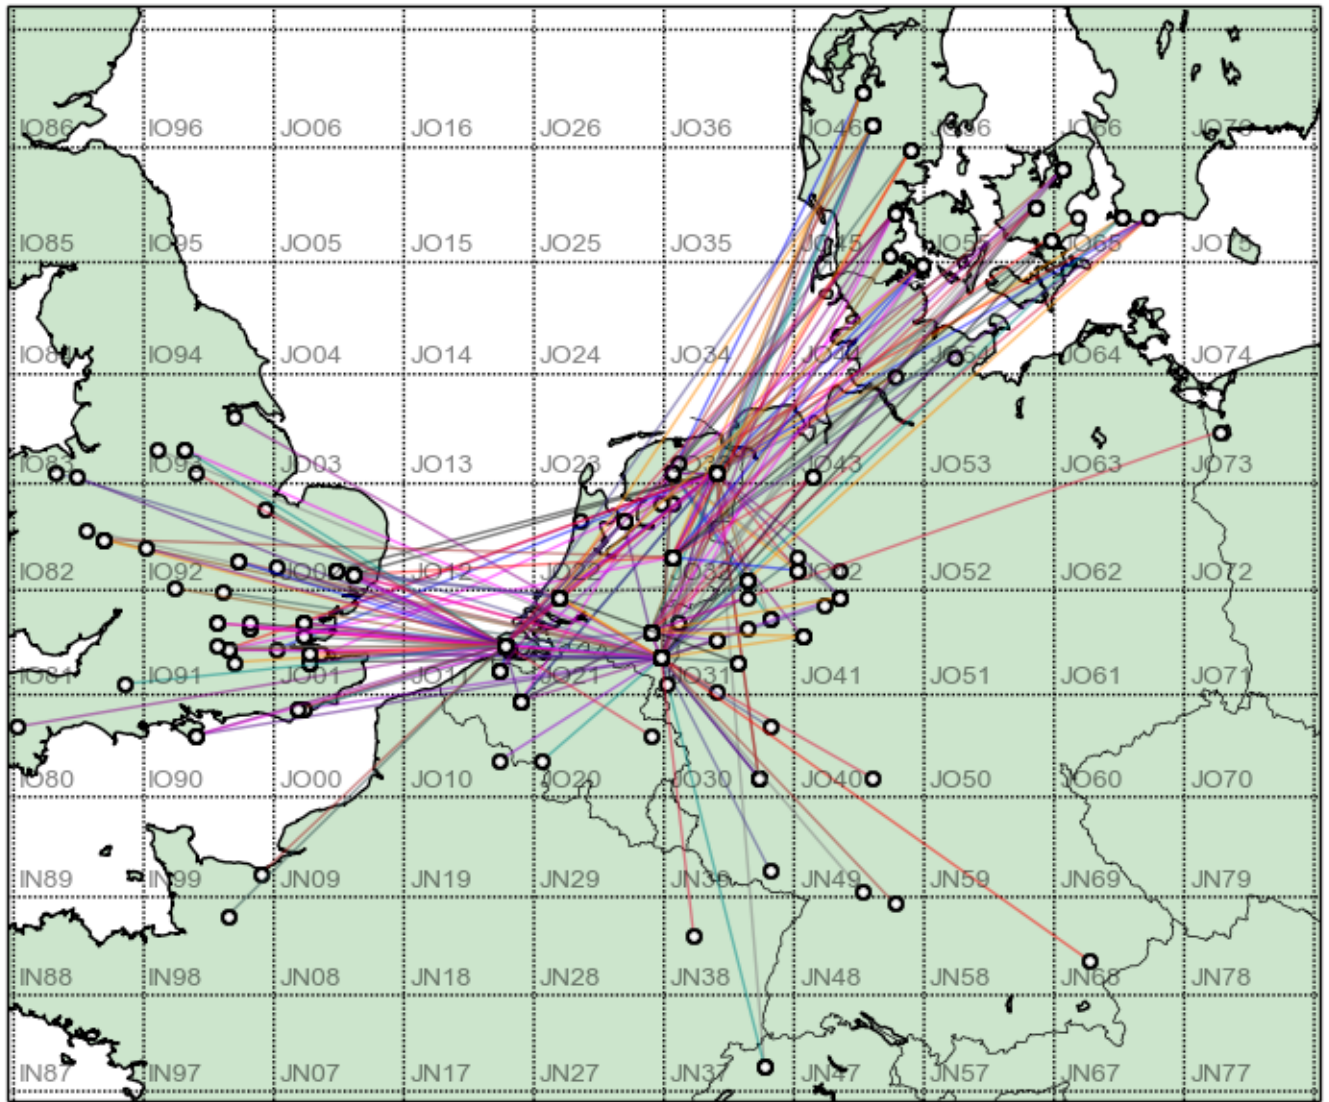

Uitslag DAC augustus 2016

70 MHz

Call	QTH	QSO	Punten	Bonus	Score	Best DX	DX QTH	QRB
PE1RLF	JO32CG	2	555	1000	1555	OZ2OE	JO45VV	466

144 MHz

Call	QTH	QSO	Punten	Bonus	Score	Best DX	DX QTH	QRB
PA0WMX	JO21XI	56	19596	15500	35096	SK7CY	JO65RJ	670
PA0T	JO33JC	39	12105	10500	22605	HB9MFM	JN37SG	651
PE1EWR	JO11SL	40	11539	11000	22539	OZ1BEF	JO46OE	642
PA5Y	JO21VO	22	6678	7000	13678	SK7CY	JO65RJ	659
PA9CC	JO32BH	16	6369	5500	11869	M0VXX	IO82QL	594
PA0FEI	JO33BC	19	4476	6500	10976	SK7CY	JO65RJ	540
PG5V	JO21EW	13	3065	5000	8065	OZ1BEF	JO46OE	568
PA3GEO	JO11TK	11	1845	3000	4845	G4CZP	IO90JO	351

432 MHz QRP (max 10 Watt)

Call	QTH	QSO	Punten	Bonus	Score	Best DX	DX QTH	QRB
PA0FEI	JO33BC	1	20	500	520	PI4FRG	JO23WE	20

432 MHz

Call	QTH	QSO	Punten	Bonus	Score	Best DX	DX QTH	QRB
PA5Y	JO21VO	52	18983	12000	30983	SF6X	JO67EH	764
PE1ITR	JO21QK	24	8126	7000	15126	SK7MW	JO65MJ	672
PA0WMX	JO21XI	20	6877	4500	11377	SK7MW	JO65MJ	650
PE1EWR	JO11SL	25	5067	5000	10067	G4BVE	IO82LP	469
PG5V	JO21EW	11	165	1500	1665	PA3DEW/M	JO11VR	47

1.3 GHz

Call	QTH	QSO	Punten	Bonus	Score	Best DX	DX QTH	QRB
PE1EWR	JO11SL	9	2430	3000	5430	OZ9KY	JO45VX	648

2.3 GHz

Call	QTH	QSO	Punten	Bonus	Score	Best DX	DX QTH	QRB
PA0S	JO21FW	8	4732	4000	8732	OZ9ZZ	JO46QK	594
PE1EWR	JO11SL	6	1862	3000	4862	PA0JUS	JO33NB	301

QSO's vanuit Nederland op 432 MHz