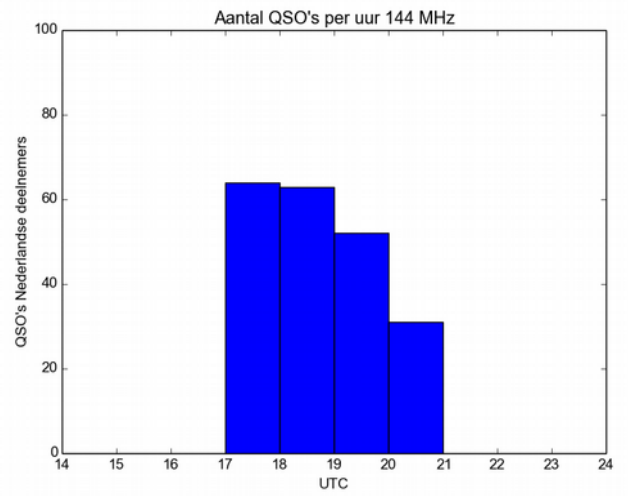

QSO's vanuit Nederland op 144 MHz