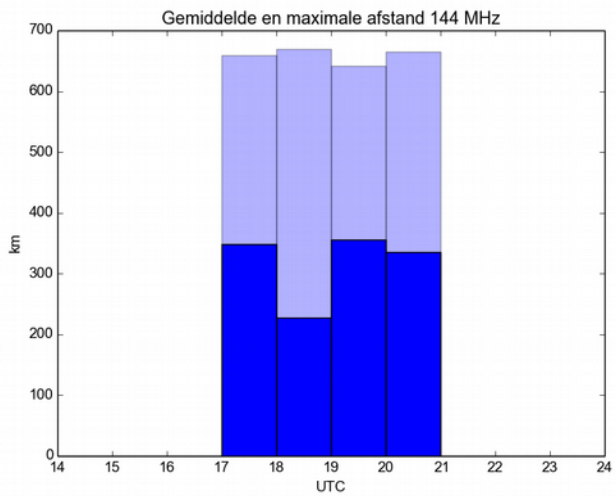

432 MHz QRP (max 10 Watt)

Call	QTH	QSO	Punten	Bonus	Score	Best DX	DX QTH	QRB
PA0FEI	JO33BC	1	20	500	520	PI4FRG	JO23WE	20

432 MHz

Call	QTH	QSO	Punten	Bonus	Score	Best DX	DX QTH	QRB
PA5Y	JO21VO	52	18983	12000	30983	SF6X	JO67EH	764
PE1ITR	JO21QK	24	8126	7000	15126	SK7MW	JO65MJ	672
PA0WMX	JO21XI	20	6877	4500	11377	SK7MW	JO65MJ	650
PE1EWR	JO11SL	25	5067	5000	10067	G4BVE	IO82LP	469
PG5V	JO21EW	11	165	1500	1665	PA3DEW/M	JO11VR	47

1.3 GHz

Call	QTH	QSO	Punten	Bonus	Score	Best DX	DX QTH	QRB
PE1EWR	JO11SL	9	2430	3000	5430	OZ9KY	JO45VX	648

2.3 GHz

Call	QTH	QSO	Punten	Bonus	Score	Best DX	DX QTH	QRB
PA0S	JO21FW	8	4732	4000	8732	OZ9ZZ	JO46QK	594
PE1EWR	JO11SL	6	1862	3000	4862	PA0JUS	JO33NB	301

Commentaren

PA0FEI: De condities en activiteit op 144 MHz vielen tegen. bovendien waren de signalen niet echt sterk en dat betekende dat er soms voor de punten moest worden geknokt...

QSO's vanuit Nederland op 144 MHz