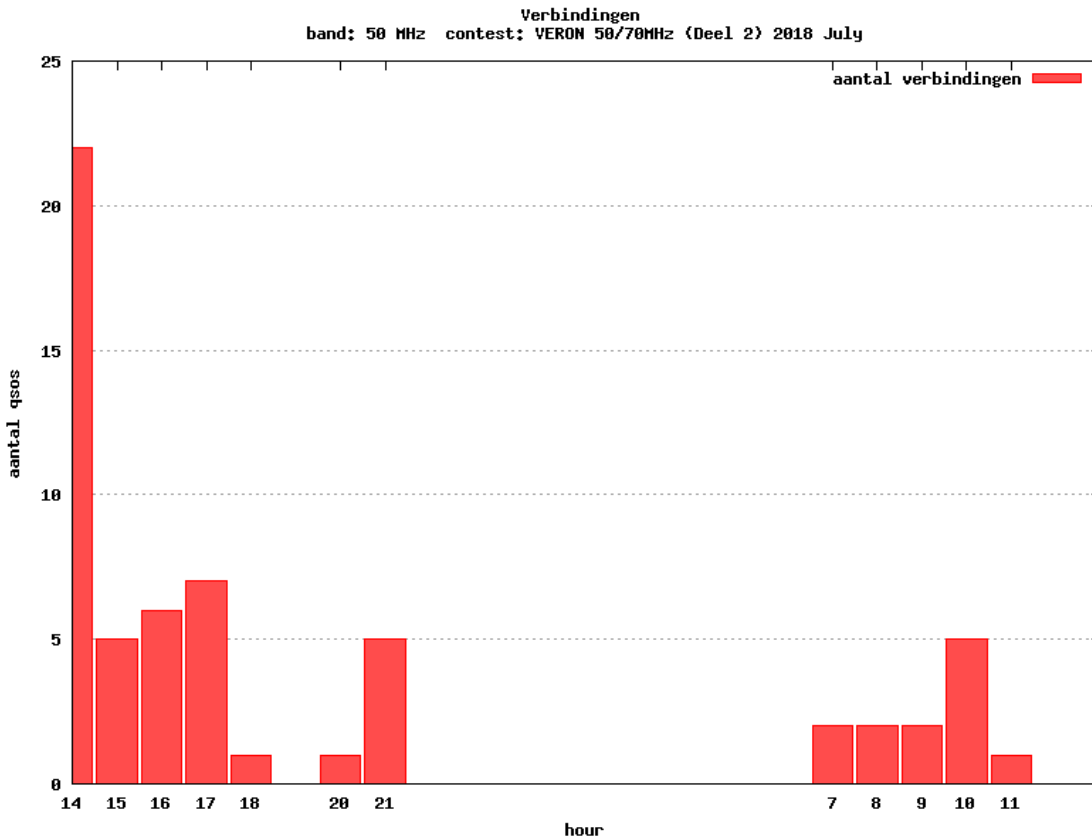

50 MHz - Sectie SO

Callsign	Locator	QSOs	Punten	Best DX	Locator	km
PA4VHF	JO32JE	21	12162	CQ918FWC	IM12OP	2885
PC7M	JO32GF	16	6350	CQ918FWC	IM12OP	2874
PA0MIR	JO22LL	5	4795	EA8DBM	IL18MM	3218
PE1EWR	JO11SL	6	2291	9A5ST	JN83FM	1310
PA3GYK	JO21QQ	5	2282	EA1DHB	IN82FW	1181
PA3DAT	JO32EM	4	1599	IZ8KTL	JN71JC	1420
PE2VAV	JO32JH	2	35	PC7M	JO32GF	20

70 MHz - Sectie SO

Callsign	Locator	QSOs	Punten	Best DX	Locator	km
PA4VHF	JO32JE	20	9014	G4RFR/P	IO80ST	658
PA3CGJ	JO32AA	6	1129	G0FBB/P	JO01LD	365

Datum: 2018-11-27

Band: 50 MHz. Alle Verbindingen van de deelnemers op 2018-07-07/08

Band: 70 MHz. Alle Verbindingen van de deelnemers op 2018-07-07/08

Vereniging voor
Experimenteel
Radio Onderzoek
in Nederland

Uitslag Radiowedstrijd VERON 50/70MHz (Deel 2) 2018 July

Datum: 2018-11-27