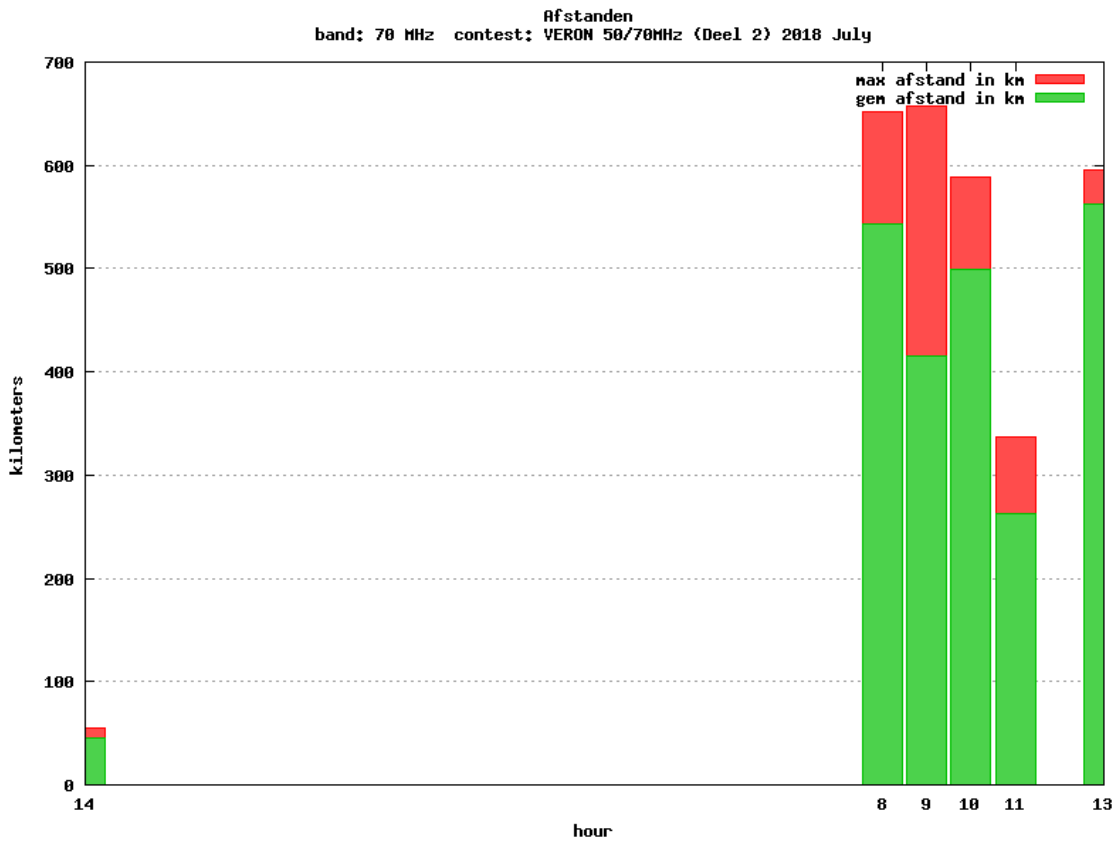

70 MHz - Sectie SO

Callsign	Locator	QSOs	Punten	Best DX	Locator	km
PA4VHF	JO32JE	20	9014	G4RFR/P	IO80ST	658
PA3CGJ	JO32AA	6	1129	G0FBB/P	JO01LD	365

Datum: 2018-11-27

Band: 50 MHz. Alle Verbindingen van de deelnemers op 2018-07-07/08

Band: 70 MHz. Alle Verbindingen van de deelnemers op 2018-07-07/08

Vereniging voor
Experimenteel
Radio Onderzoek
in Nederland

Uitslag Radiowedstrijd VERON 50/70MHz (Deel 2) 2018 July

Datum: 2018-11-27