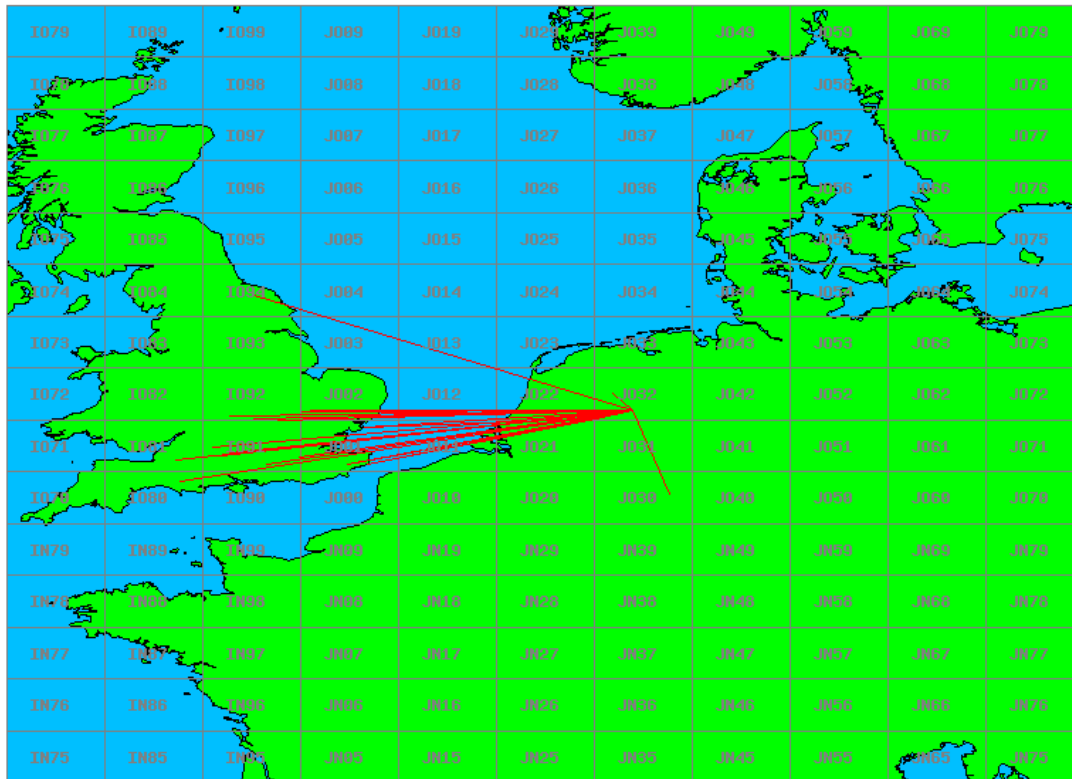

50 MHz - Sectie SO

Callsign	Locator	QSOs	Punten	Best DX	Locator	km
PA4VHF	JO32JE	21	12162	CQ918FWC	IM12OP	2885
PC7M	JO32GF	16	6350	CQ918FWC	IM12OP	2874
PA0MIR	JO22LL	5	4795	EA8DBM	IL18MM	3218
PE1EWR	JO11SL	6	2291	9A5ST	JN83FM	1310
PA3GYK	JO21QQ	5	2282	EA1DHB	IN82FW	1181
PA3DAT	JO32EM	4	1599	IZ8KTL	JN71JC	1420
PE2VAV	JO32JH	2	35	PC7M	JO32GF	20

70 MHz - Sectie SO

Callsign	Locator	QSOs	Punten	Best DX	Locator	km
PA4VHF	JO32JE	20	9014	G4RFR/P	IO80ST	658
PA3CGJ	JO32AA	6	1129	G0FBB/P	JO01LD	365

Datum: 2018-11-27

Band: 50 MHz. Alle Verbindingen van de deelnemers op 2018-07-07/08

Band: 70 MHz. Alle Verbindingen van de deelnemers op 2018-07-07/08

Vereniging voor
Experimenteel
Radio Onderzoek
in Nederland

Uitslag Radiowedstrijd VERON 50/70MHz (Deel 2) 2018 July

Datum: 2018-11-27