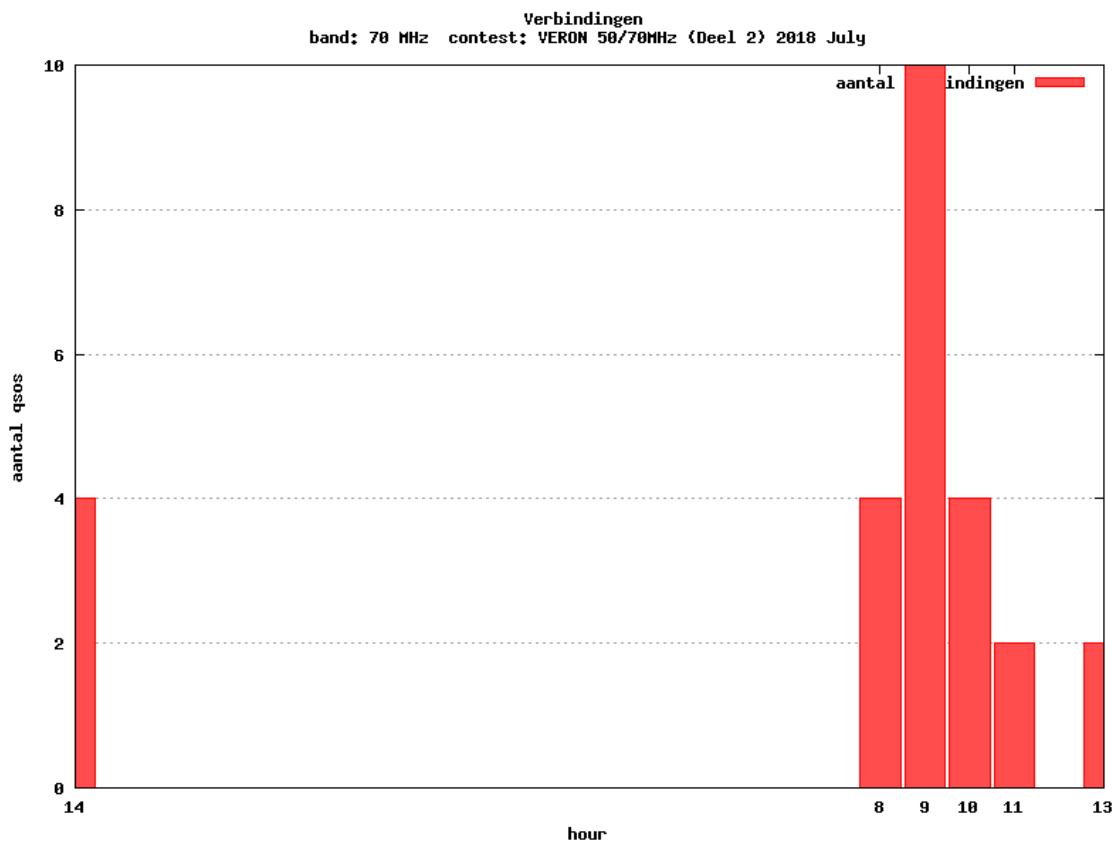

70 MHz - Sectie SO

Callsign	Locator	QSOs	Punten	Best DX	Locator	km
PA4VHF	JO32JE	20	9014	G4RFR/P	IO80ST	658
PA3CGJ	JO32AA	6	1129	G0FBB/P	JO01LD	365

Datum: 2018-11-27

Band: 50 MHz. Alle Verbindingen van de deelnemers op 2018-07-07/08

Band: 70 MHz. Alle Verbindingen van de deelnemers op 2018-07-07/08

Vereniging voor
Experimenteel
Radio Onderzoek
in Nederland

Uitslag Radiowedstrijd VERON 50/70MHz (Deel 2) 2018 July

Datum: 2018-11-27