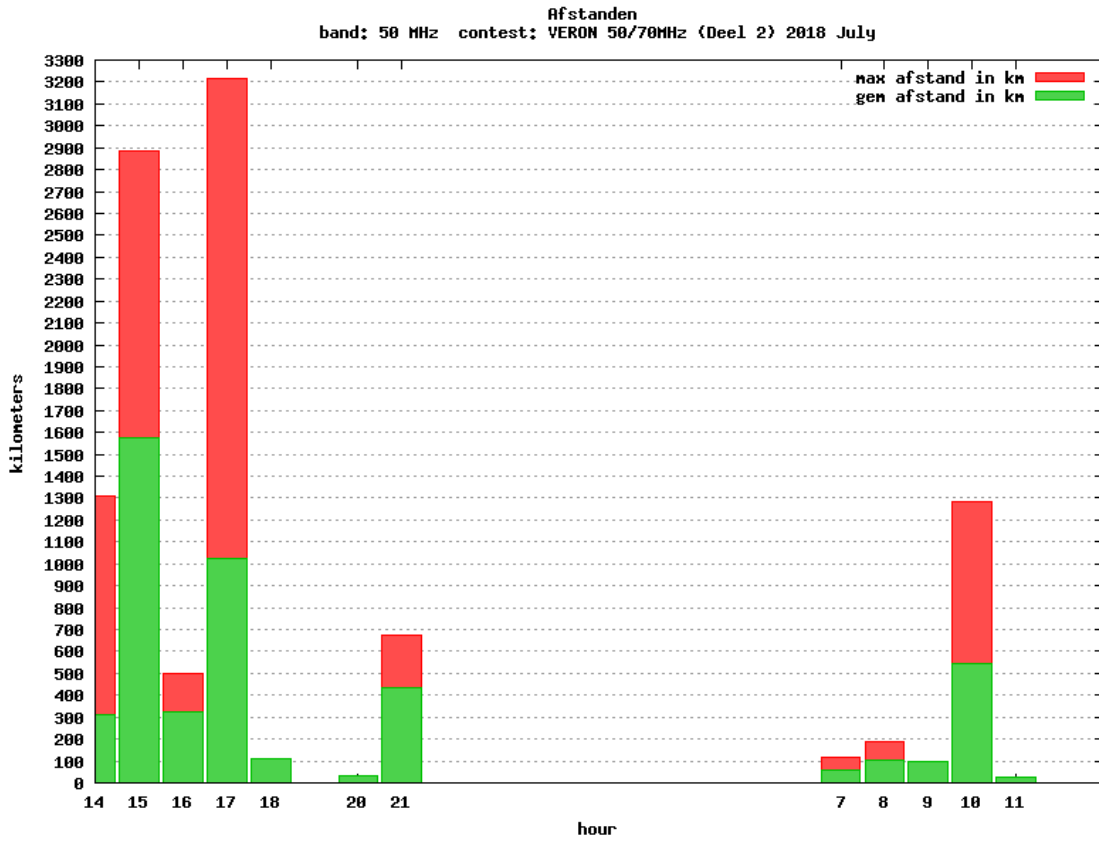

50 MHz - Sectie SO

Callsign	Locator	QSOs	Punten	Best DX	Locator	km
PA4VHF	JO32JE	21	12162	CQ918FWC	IM12OP	2885
PC7M	JO32GF	16	6350	CQ918FWC	IM12OP	2874
PA0MIR	JO22LL	5	4795	EA8DBM	IL18MM	3218
PE1EWR	JO11SL	6	2291	9A5ST	JN83FM	1310
PA3GYK	JO21QQ	5	2282	EA1DHB	IN82FW	1181
PA3DAT	JO32EM	4	1599	IZ8KTL	JN71JC	1420
PE2VAV	JO32JH	2	35	PC7M	JO32GF	20

70 MHz - Sectie SO

Callsign	Locator	QSOs	Punten	Best DX	Locator	km
PA4VHF	JO32JE	20	9014	G4RFR/P	IO80ST	658
PA3CGJ	JO32AA	6	1129	G0FBB/P	JO01LD	365

Datum: 2018-11-27

Band: 50 MHz. Alle Verbindingen van de deelnemers op 2018-07-07/08

Band: 70 MHz. Alle Verbindingen van de deelnemers op 2018-07-07/08

Vereniging voor
Experimenteel
Radio Onderzoek
in Nederland

Uitslag Radiowedstrijd VERON 50/70MHz (Deel 2) 2018 July

Datum: 2018-11-27