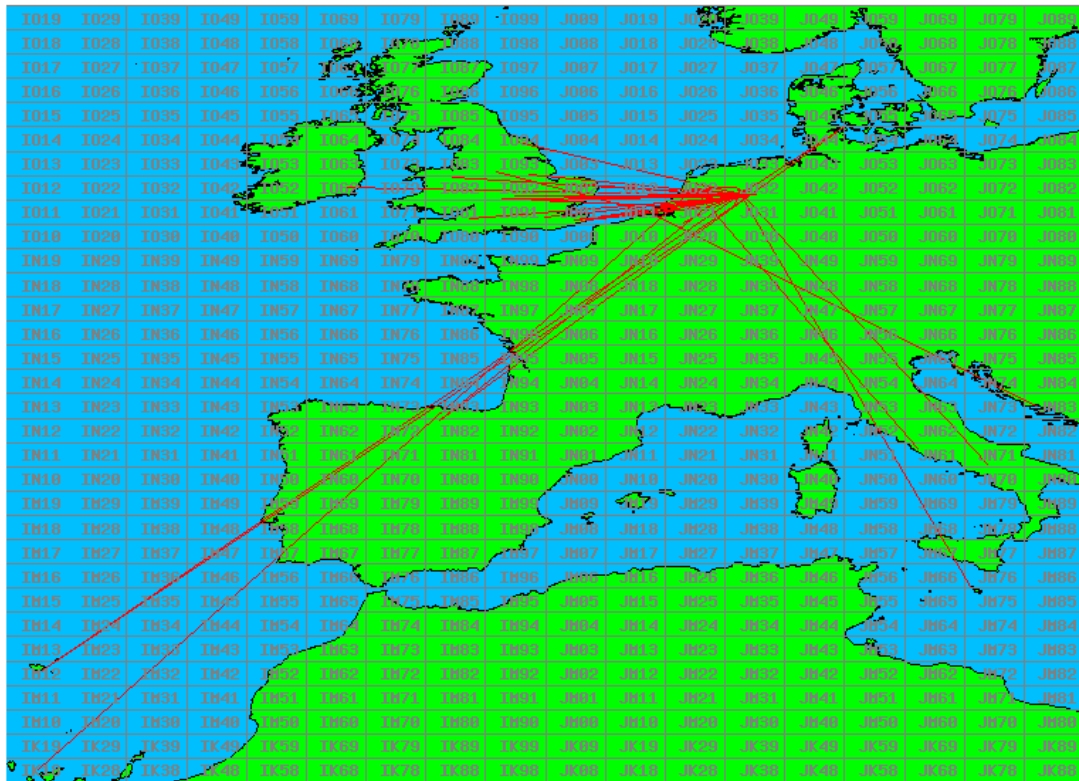

50 MHz - Sectie SO

Callsign	Locator	QSOs	Punten	Best DX	Locator	km
PA4VHF	JO32JE	21	12162	CQ918FWC	IM12OP	2885
PC7M	JO32GF	16	6350	CQ918FWC	IM12OP	2874
PA0MIR	JO22LL	5	4795	EA8DBM	IL18MM	3218
PE1EWR	JO11SL	6	2291	9A5ST	JN83FM	1310
PA3GYK	JO21QQ	5	2282	EA1DHB	IN82FW	1181
PA3DAT	JO32EM	4	1599	IZ8KTL	JN71JC	1420
PE2VAV	JO32JH	2	35	PC7M	JO32GF	20

70 MHz - Sectie SO

Callsign	Locator	QSOs	Punten	Best DX	Locator	km
PA4VHF	JO32JE	20	9014	G4RFR/P	IO80ST	658
PA3CGJ	JO32AA	6	1129	G0FBB/P	JO01LD	365

Datum: 2018-11-27

Band: 50 MHz. Alle Verbindingen van de deelnemers op 2018-07-07/08

Band: 70 MHz. Alle Verbindingen van de deelnemers op 2018-07-07/08

Vereniging voor
Experimenteel
Radio Onderzoek
in Nederland

Uitslag Radiowedstrijd VERON 50/70MHz (Deel 2) 2018 July

Datum: 2018-11-27