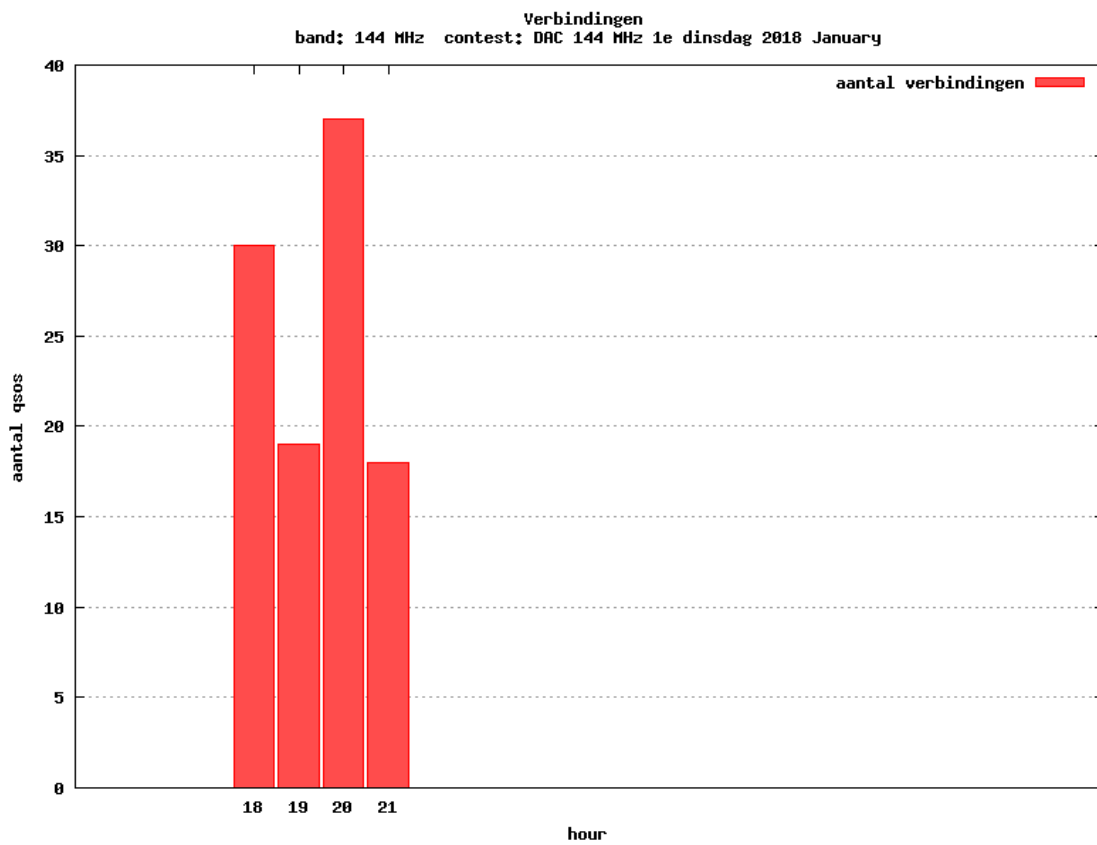

1.3 GHz QRP

Callsign	Locator	QSOs	Punten	Locators	Totale score	Best DX	Locator	km
PA2018FEI	JO33BC	2	211	2	1211	PA0S	JO21FW	172

2.3 GHz QRO

Callsign	Locator	QSOs	Punten	Locators	Totale score	Best DX	Locator	km
PE1EWR	JO11SL	9	1983	7	5483	G8OHM	IO92AJ	391

Band: 50 MHz. Alle Verbindingen van de deelnemers op 2018-01-11/11

Band: 70 MHz. Alle Verbindingen van de deelnemers op 2018-01-18/18

Band: 144 MHz. Alle Verbindingen van de deelnemers op 2018-01-02/02

Band: 432 MHz. Alle Verbindingen van de deelnemers op 2018-01-09/09

Band: 1.3 GHz. Alle Verbindingen van de deelnemers op 2018-01-16/16

Band: 2.3 GHz. Alle Verbindingen van de deelnemers op 2018-01-23/23

Vereniging voor
Experimenteel
Radio Onderzoek
in Nederland

Resultaat DAC Periode 201801