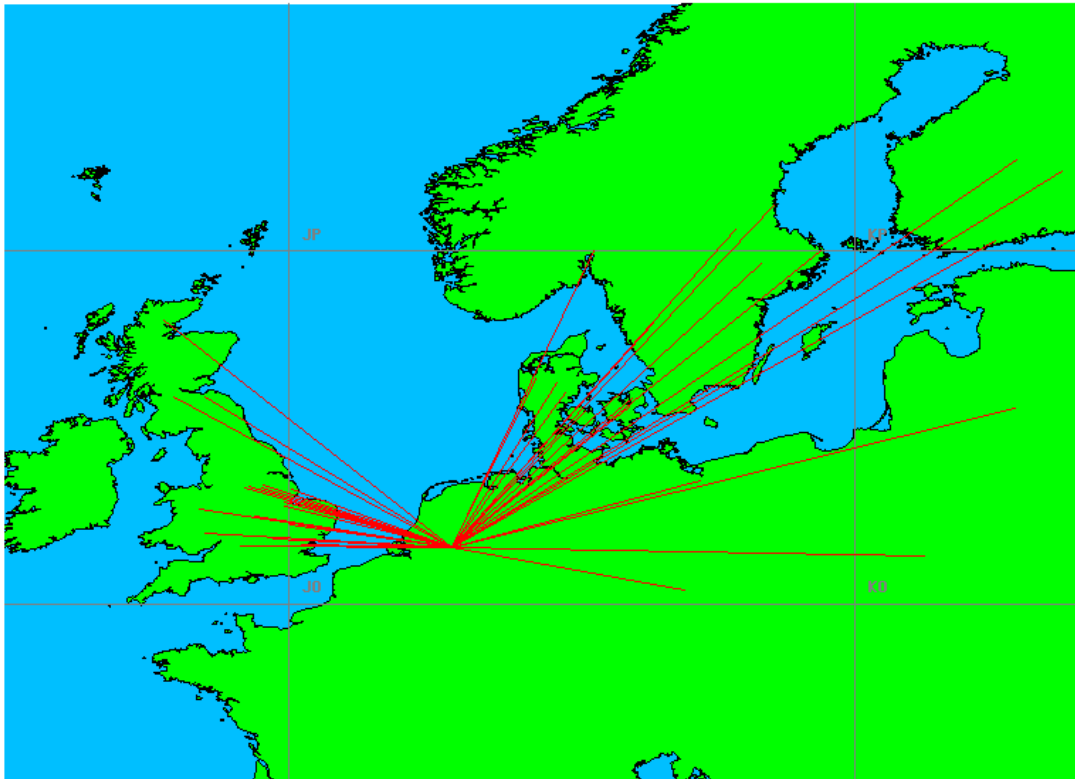

144 MHz QRP

Callsign	Locator	QSOs	Punten	Locators	Totale score	Best DX	Locator	km
PH4X	JO22QE	17	5866	11	11366	SK7MW	JO65MJ	617

432 MHz QRO

Callsign	Locator	QSOs	Punten	Locators	Totale score	Best DX	Locator	km
PA5Y	JO21VO	67	29881	33	46381	GM3SEK	IO74SR	766
PE1EWR	JO11SL	26	6991	12	12991	OZ9KY	JO45VX	648
PG5V	JO21EW	21	4952	11	10452	SF6X	JO67EH	788

432 MHz QRP

Callsign	Locator	QSOs	Punten	Locators	Totale score	Best DX	Locator	km
PA2018FEI	JO33BC	2	196	2	1196	PG5V	JO21EW	176

1.3 GHz QRO

Callsign	Locator	QSOs	Punten	Locators	Totale score	Best DX	Locator	km
PA5Y	JO21VO	29	12901	18	21901	SK7MW	JO65MJ	638
PA0S	JO21FW	21	7708	15	15208	SK7MW	JO65MJ	683
PE1EWR	JO11SL	21	5086	10	10086	DF9IC	JN48IW	464
PA0O	JO33HG	12	3823	10	8823	G3TCU/P	IO91RF	538
PG5V	JO21EW	6	908	6	3908	G4ZTR	JO01KW	240

1.3 GHz QRP

Callsign	Locator	QSOs	Punten	Locators	Totale score	Best DX	Locator	km
PA2018FEI	JO33BC	2	211	2	1211	PA0S	JO21FW	172

2.3 GHz QRO

Callsign	Locator	QSOs	Punten	Locators	Totale score	Best DX	Locator	km
PE1EWR	JO11SL	9	1983	7	5483	G8OHM	IO92AJ	391

Band: 50 MHz. Alle Verbindingen van de deelnemers op 2018-01-11/11

Band: 70 MHz. Alle Verbindingen van de deelnemers op 2018-01-18/18

Band: 144 MHz. Alle Verbindingen van de deelnemers op 2018-01-02/02

Band: 432 MHz. Alle Verbindingen van de deelnemers op 2018-01-09/09