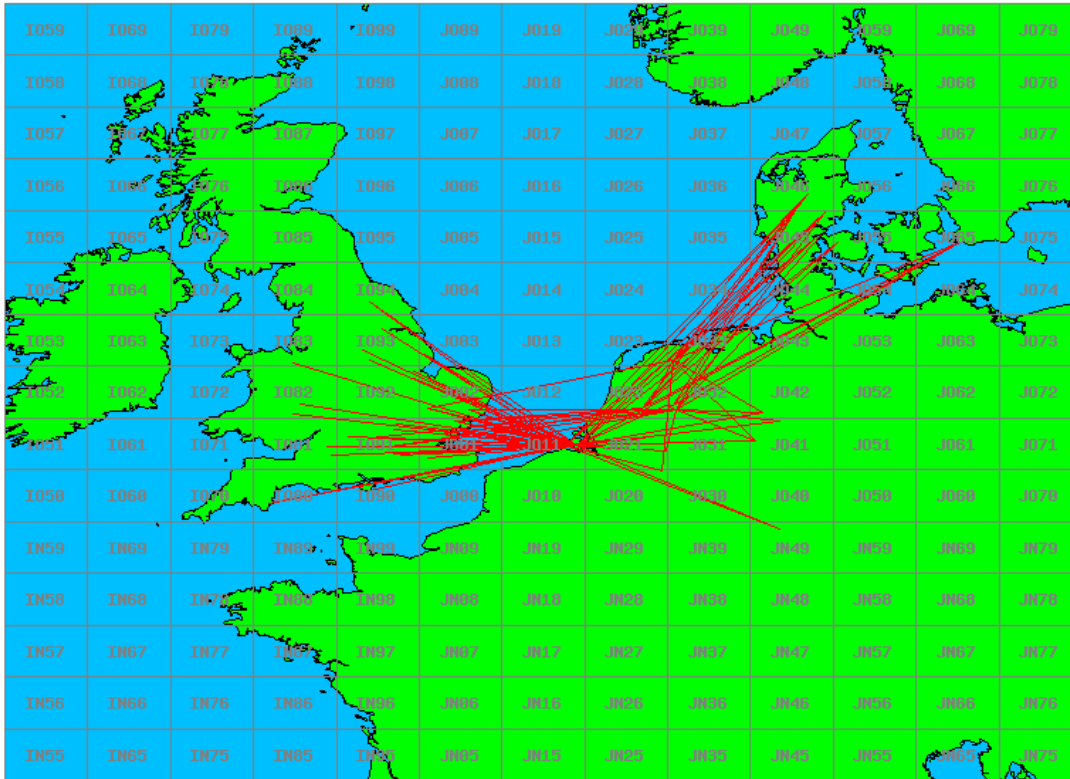

1.3 GHz QRP

Callsign	Locator	QSOs	Punten	Locators	Totale score	Best DX	Locator	km
PA2018FEI	JO33BC	2	211	2	1211	PA0S	JO21FW	172

2.3 GHz QRO

Callsign	Locator	QSOs	Punten	Locators	Totale score	Best DX	Locator	km
PE1EWR	JO11SL	9	1983	7	5483	G8OHM	IO92AJ	391

Band: 50 MHz. Alle Verbindingen van de deelnemers op 2018-01-11/11

Band: 70 MHz. Alle Verbindingen van de deelnemers op 2018-01-18/18

Band: 144 MHz. Alle Verbindingen van de deelnemers op 2018-01-02/02

Band: 432 MHz. Alle Verbindingen van de deelnemers op 2018-01-09/09

Band: 1.3 GHz. Alle Verbindingen van de deelnemers op 2018-01-16/16

Band: 2.3 GHz. Alle Verbindingen van de deelnemers op 2018-01-23/23

Vereniging voor
Experimenteel
Radio Onderzoek
in Nederland

Resultaat DAC Periode 201801