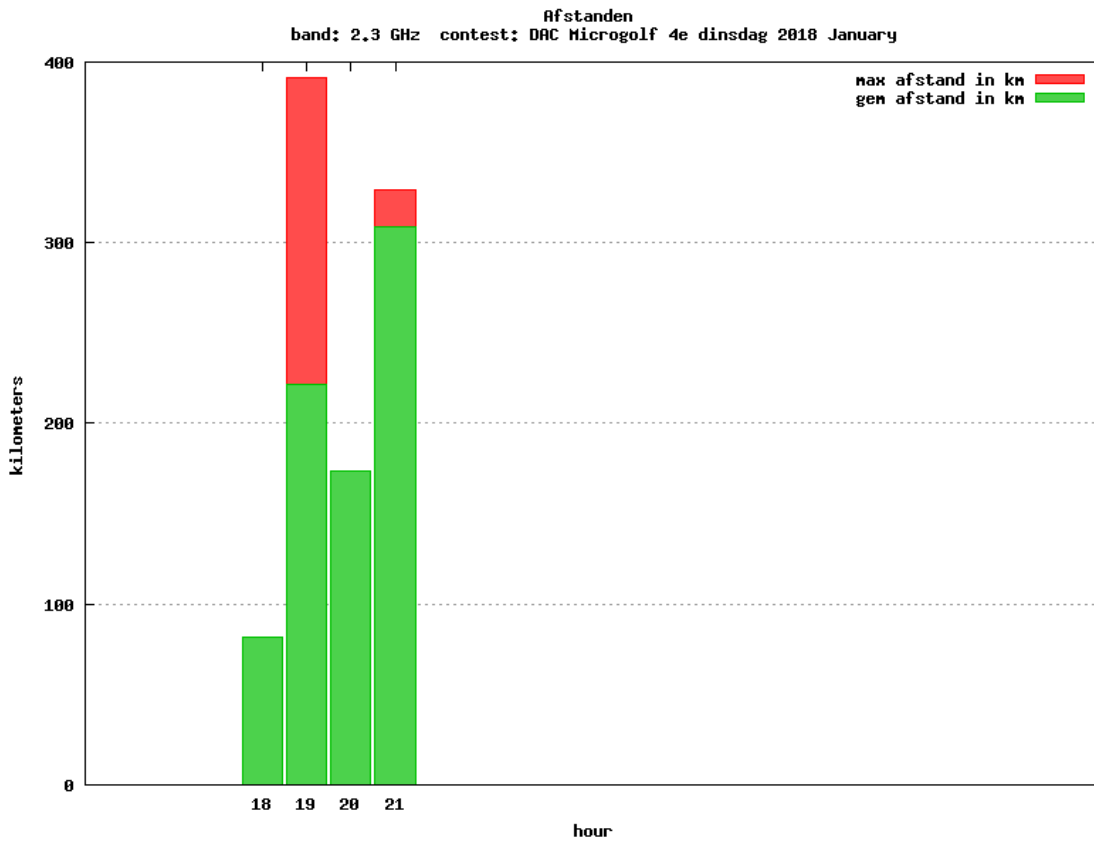

Band: 50 MHz. Alle Verbindingen van de deelnemers op 2018-01-11/11

Band: 70 MHz. Alle Verbindingen van de deelnemers op 2018-01-18/18

Band: 144 MHz. Alle Verbindingen van de deelnemers op 2018-01-02/02

Band: 432 MHz. Alle Verbindingen van de deelnemers op 2018-01-09/09

Band: 1.3 GHz. Alle Verbindingen van de deelnemers op 2018-01-16/16

Band: 2.3 GHz. Alle Verbindingen van de deelnemers op 2018-01-23/23

Vereniging voor
Experimenteel
Radio Onderzoek
in Nederland

Resultaat DAC Periode 201801