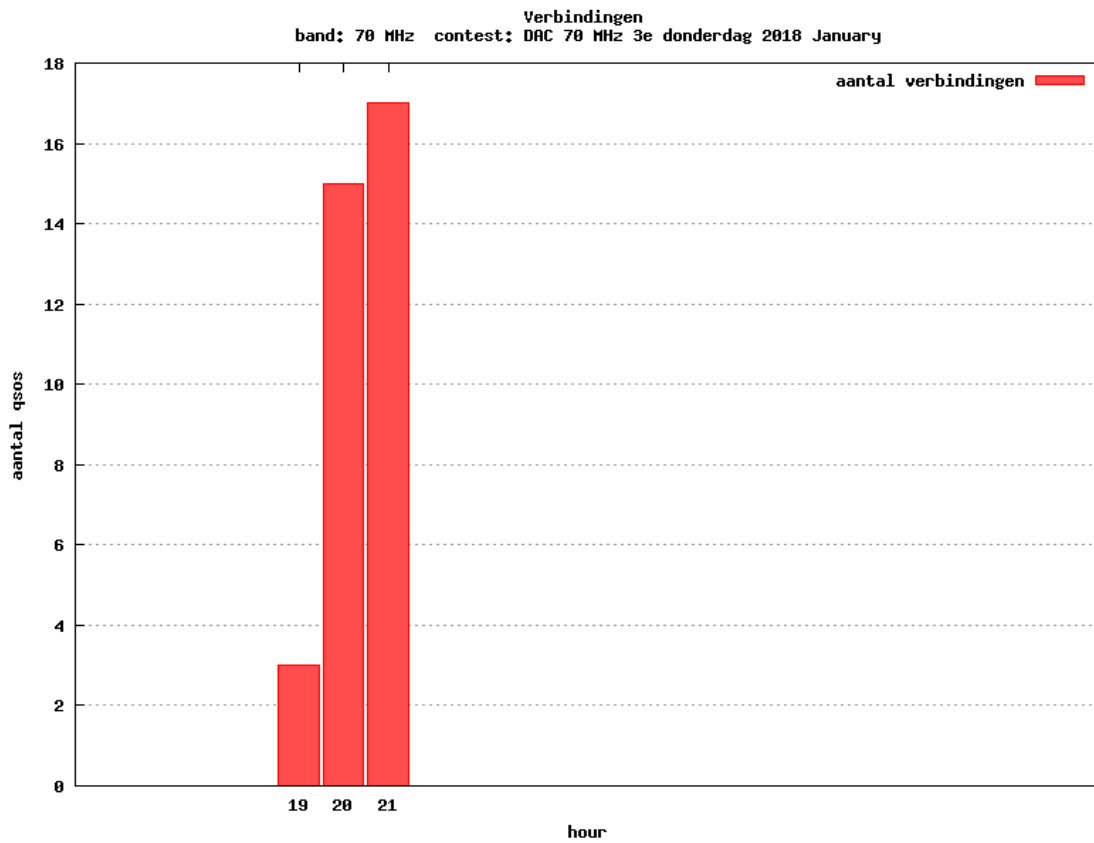

1.3 GHz QRP

Callsign	Locator	QSOs	Punten	Locators	Totale score	Best DX	Locator	km
PA2018FEI	JO33BC	2	211	2	1211	PA0S	JO21FW	172

2.3 GHz QRO

Callsign	Locator	QSOs	Punten	Locators	Totale score	Best DX	Locator	km
PE1EWR	JO11SL	9	1983	7	5483	G8OHM	IO92AJ	391

Band: 50 MHz. Alle Verbindingen van de deelnemers op 2018-01-11/11

Band: 70 MHz. Alle Verbindingen van de deelnemers op 2018-01-18/18

Band: 144 MHz. Alle Verbindingen van de deelnemers op 2018-01-02/02

Band: 432 MHz. Alle Verbindingen van de deelnemers op 2018-01-09/09