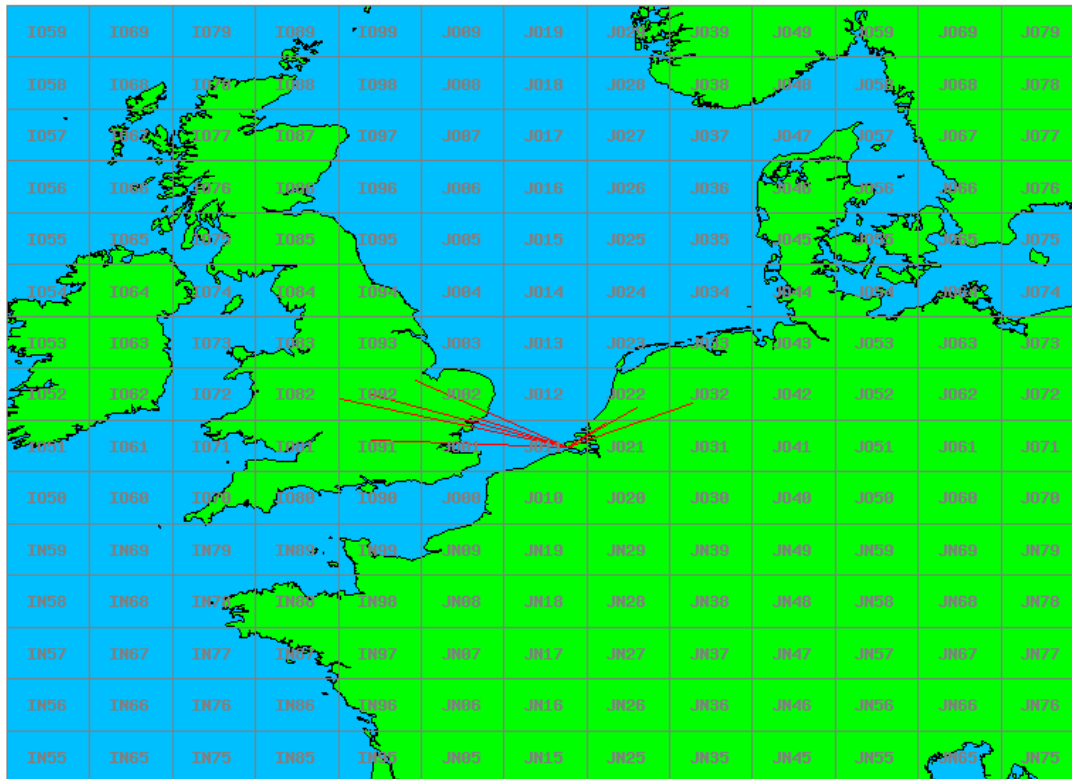

Band: 2.3 GHz. Alle Verbindingen van de deelnemers op 2018-01-23/23