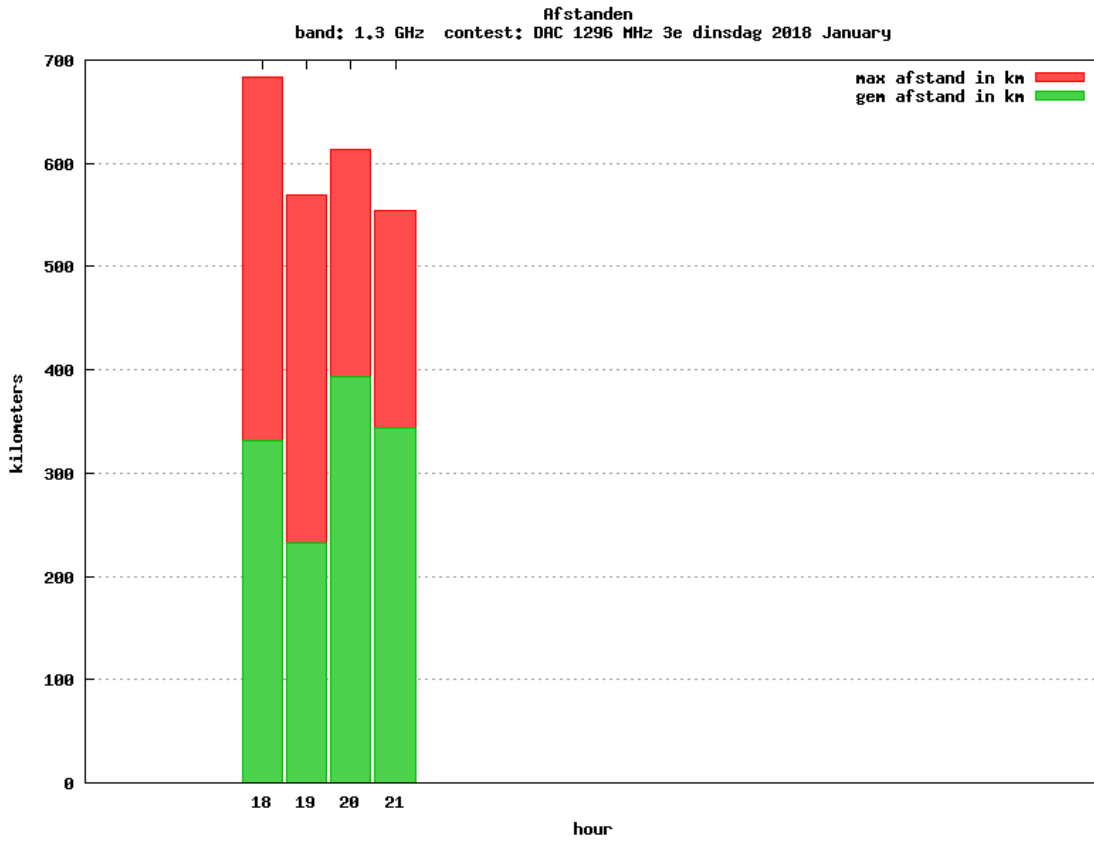

Band: 50 MHz. Alle Verbindingen van de deelnemers op 2018-01-11/11

Band: 70 MHz. Alle Verbindingen van de deelnemers op 2018-01-18/18

Band: 144 MHz. Alle Verbindingen van de deelnemers op 2018-01-02/02

Band: 432 MHz. Alle Verbindingen van de deelnemers op 2018-01-09/09

Band: 1.3 GHz. Alle Verbindingen van de deelnemers op 2018-01-16/16

Band: 2.3 GHz. Alle Verbindingen van de deelnemers op 2018-01-23/23

Vereniging voor
Experimenteel
Radio Onderzoek
in Nederland

Resultaat DAC Periode 201801