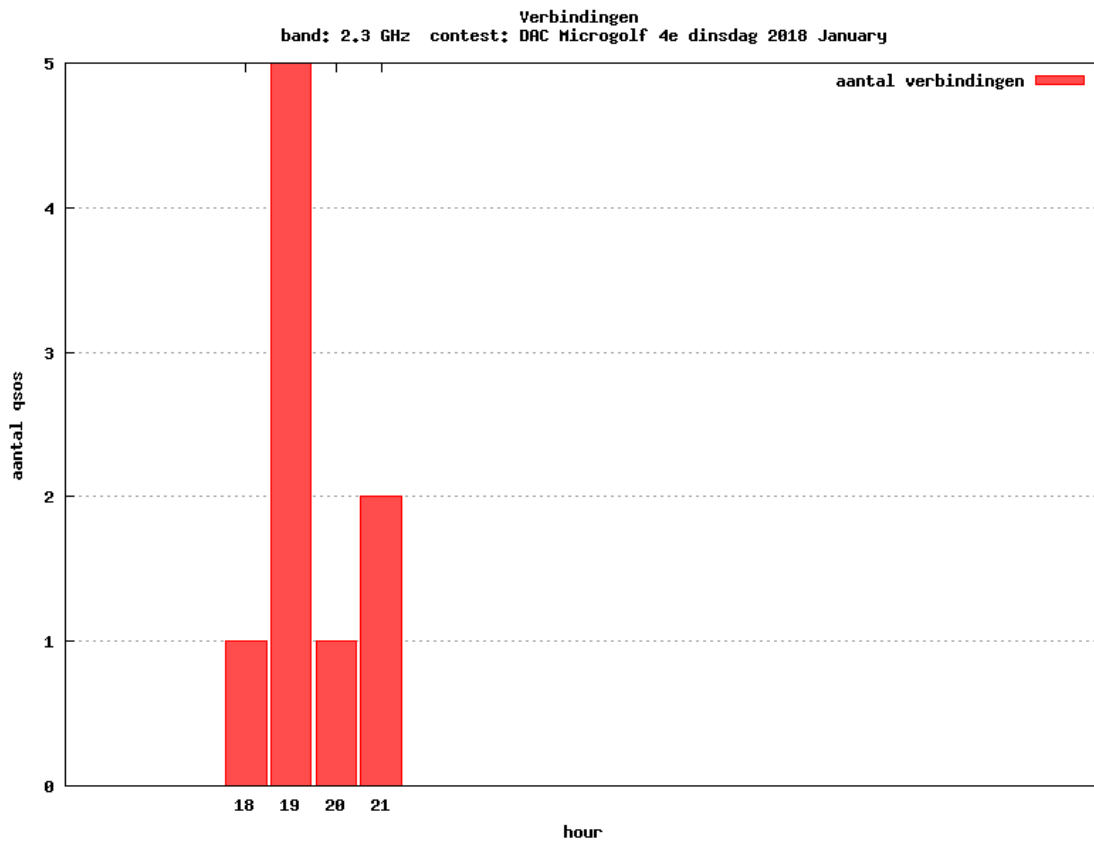

Band: 50 MHz. Alle Verbindingen van de deelnemers op 2018-01-11/11

Band: 70 MHz. Alle Verbindingen van de deelnemers op 2018-01-18/18

Band: 144 MHz. Alle Verbindingen van de deelnemers op 2018-01-02/02

Band: 432 MHz. Alle Verbindingen van de deelnemers op 2018-01-09/09

Band: 1.3 GHz. Alle Verbindingen van de deelnemers op 2018-01-16/16

Band: 2.3 GHz. Alle Verbindingen van de deelnemers op 2018-01-23/23

Vereniging voor
Experimenteel
Radio Onderzoek
in Nederland

Resultaat DAC Periode 201801