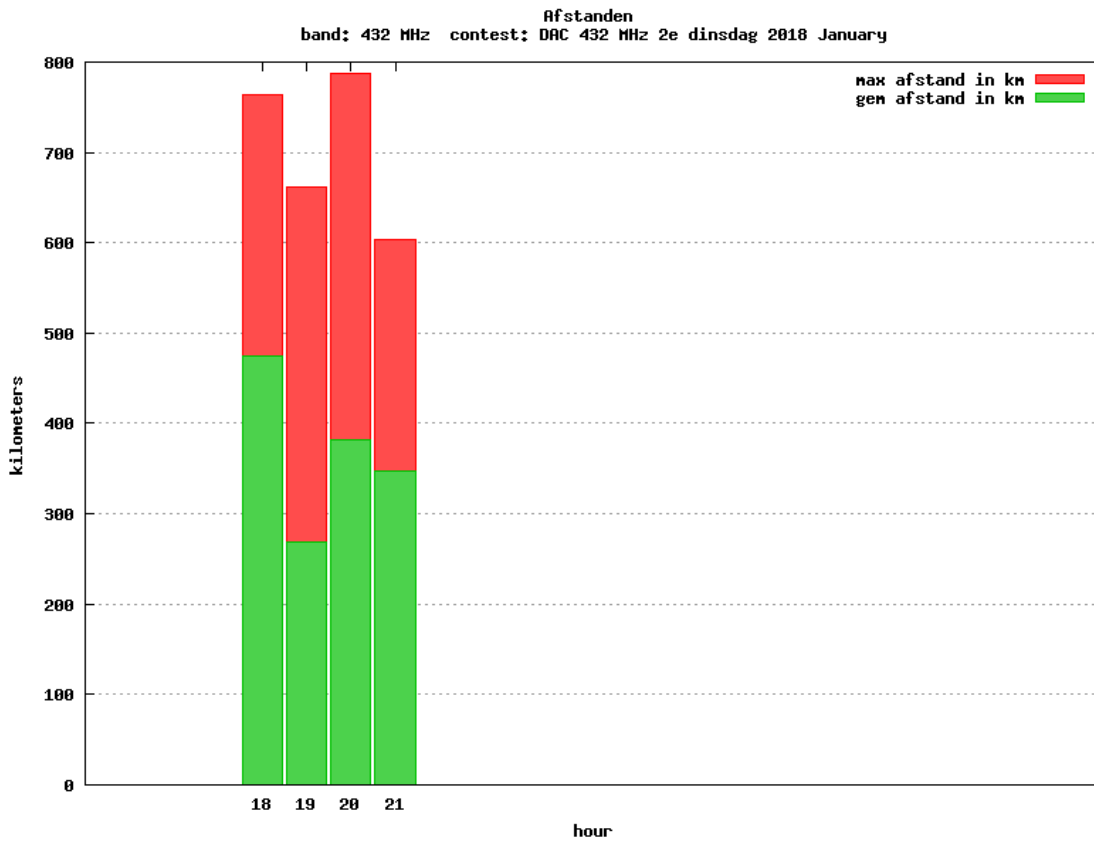

Band: 50 MHz. Alle Verbindingen van de deelnemers op 2018-01-11/11

Band: 70 MHz. Alle Verbindingen van de deelnemers op 2018-01-18/18

Band: 144 MHz. Alle Verbindingen van de deelnemers op 2018-01-02/02

Band: 432 MHz. Alle Verbindingen van de deelnemers op 2018-01-09/09

Band: 1.3 GHz. Alle Verbindingen van de deelnemers op 2018-01-16/16

Band: 2.3 GHz. Alle Verbindingen van de deelnemers op 2018-01-23/23

Vereniging voor
Experimenteel
Radio Onderzoek
in Nederland

Resultaat DAC Periode 201801