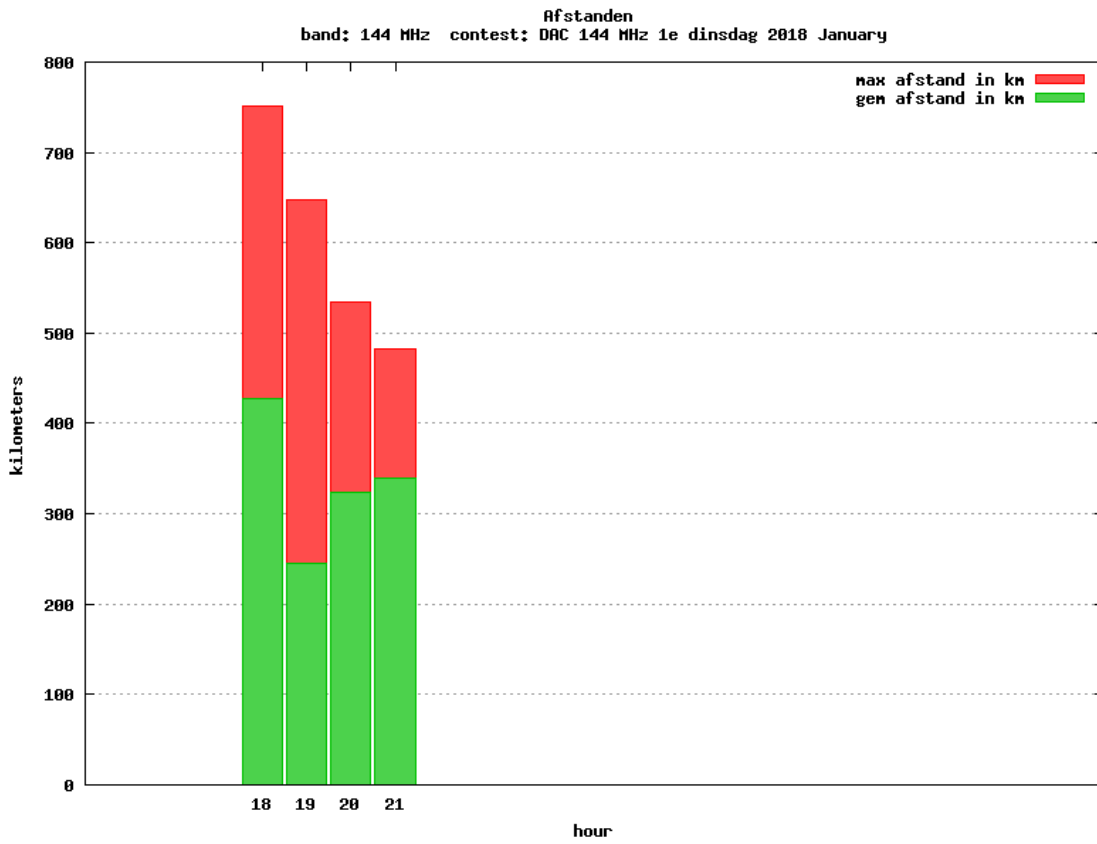

1.3 GHz QRP

Callsign	Locator	QSOs	Punten	Locators	Totale score	Best DX	Locator	km
PA2018FEI	JO33BC	2	211	2	1211	PA0S	JO21FW	172

2.3 GHz QRO

Callsign	Locator	QSOs	Punten	Locators	Totale score	Best DX	Locator	km
PE1EWR	JO11SL	9	1983	7	5483	G8OHM	IO92AJ	391

Band: 50 MHz. Alle Verbindingen van de deelnemers op 2018-01-11/11

Band: 70 MHz. Alle Verbindingen van de deelnemers op 2018-01-18/18

Band: 144 MHz. Alle Verbindingen van de deelnemers op 2018-01-02/02

Band: 432 MHz. Alle Verbindingen van de deelnemers op 2018-01-09/09

Band: 1.3 GHz. Alle Verbindingen van de deelnemers op 2018-01-16/16

Band: 2.3 GHz. Alle Verbindingen van de deelnemers op 2018-01-23/23

Vereniging voor
Experimenteel
Radio Onderzoek
in Nederland

Resultaat DAC Periode 201801