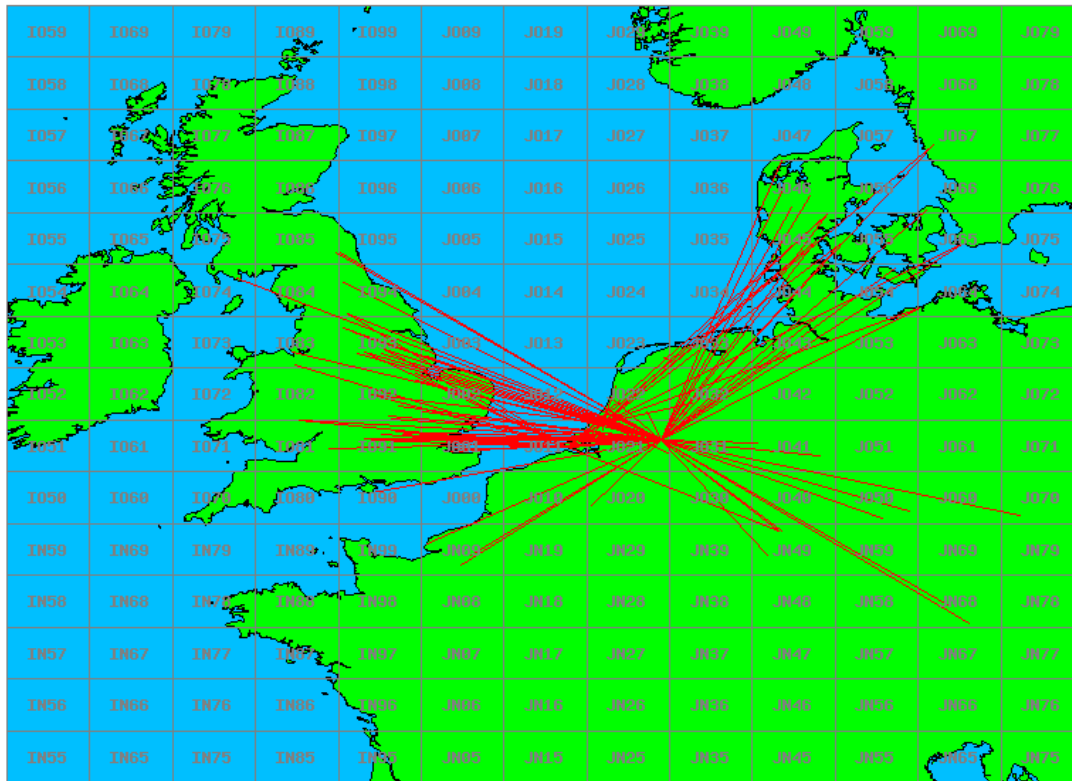

1.3 GHz QRP

Callsign	Locator	QSOs	Punten	Locators	Totale score	Best DX	Locator	km
PA2018FEI	JO33BC	2	211	2	1211	PA0S	JO21FW	172

2.3 GHz QRO

Callsign	Locator	QSOs	Punten	Locators	Totale score	Best DX	Locator	km
PE1EWR	JO11SL	9	1983	7	5483	G8OHM	IO92AJ	391

Band: 50 MHz. Alle Verbindingen van de deelnemers op 2018-01-11/11

Band: 70 MHz. Alle Verbindingen van de deelnemers op 2018-01-18/18

Band: 144 MHz. Alle Verbindingen van de deelnemers op 2018-01-02/02

Band: 432 MHz. Alle Verbindingen van de deelnemers op 2018-01-09/09

Band: 1.3 GHz. Alle Verbindingen van de deelnemers op 2018-01-16/16

Band: 2.3 GHz. Alle Verbindingen van de deelnemers op 2018-01-23/23

Vereniging voor
Experimenteel
Radio Onderzoek
in Nederland

Resultaat DAC Periode 201801