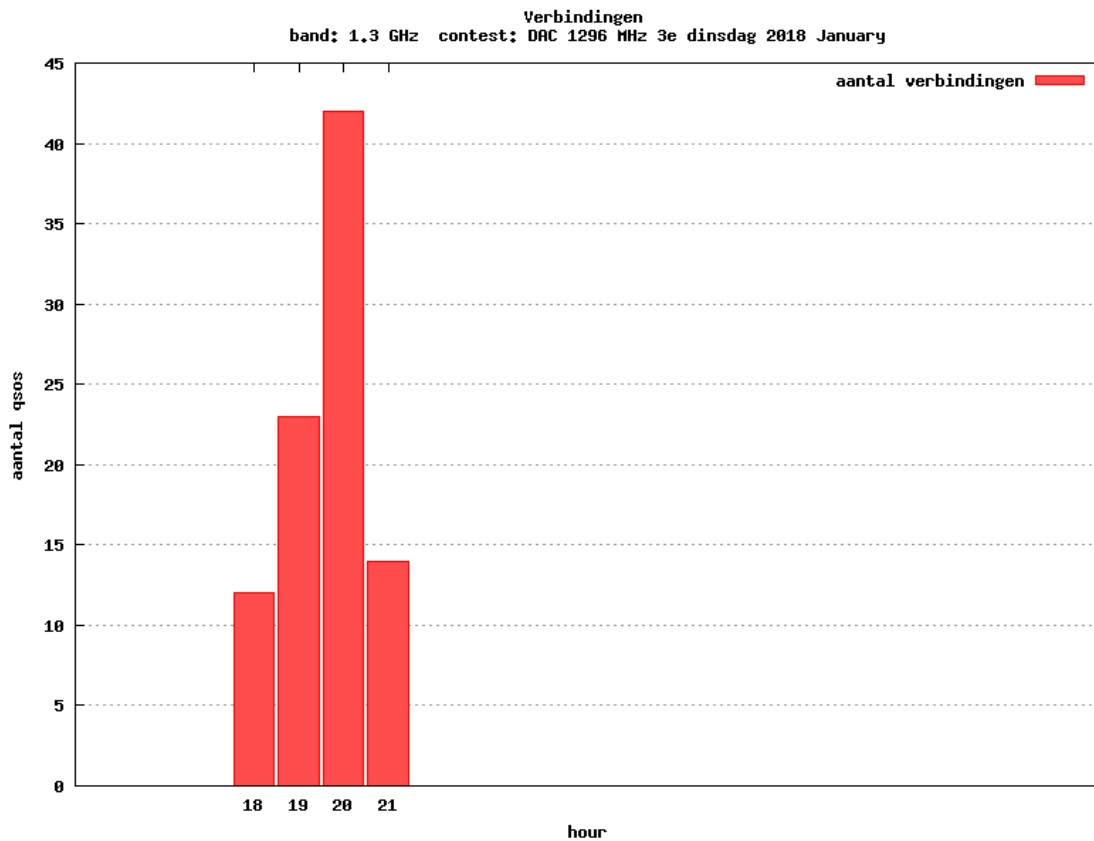

Band: 50 MHz. Alle Verbindingen van de deelnemers op 2018-01-11/11

Band: 70 MHz. Alle Verbindingen van de deelnemers op 2018-01-18/18

Band: 144 MHz. Alle Verbindingen van de deelnemers op 2018-01-02/02

Band: 432 MHz. Alle Verbindingen van de deelnemers op 2018-01-09/09

Band: 1.3 GHz. Alle Verbindingen van de deelnemers op 2018-01-16/16

Band: 2.3 GHz. Alle Verbindingen van de deelnemers op 2018-01-23/23

Vereniging voor
Experimenteel
Radio Onderzoek
in Nederland

Resultaat DAC Periode 201801