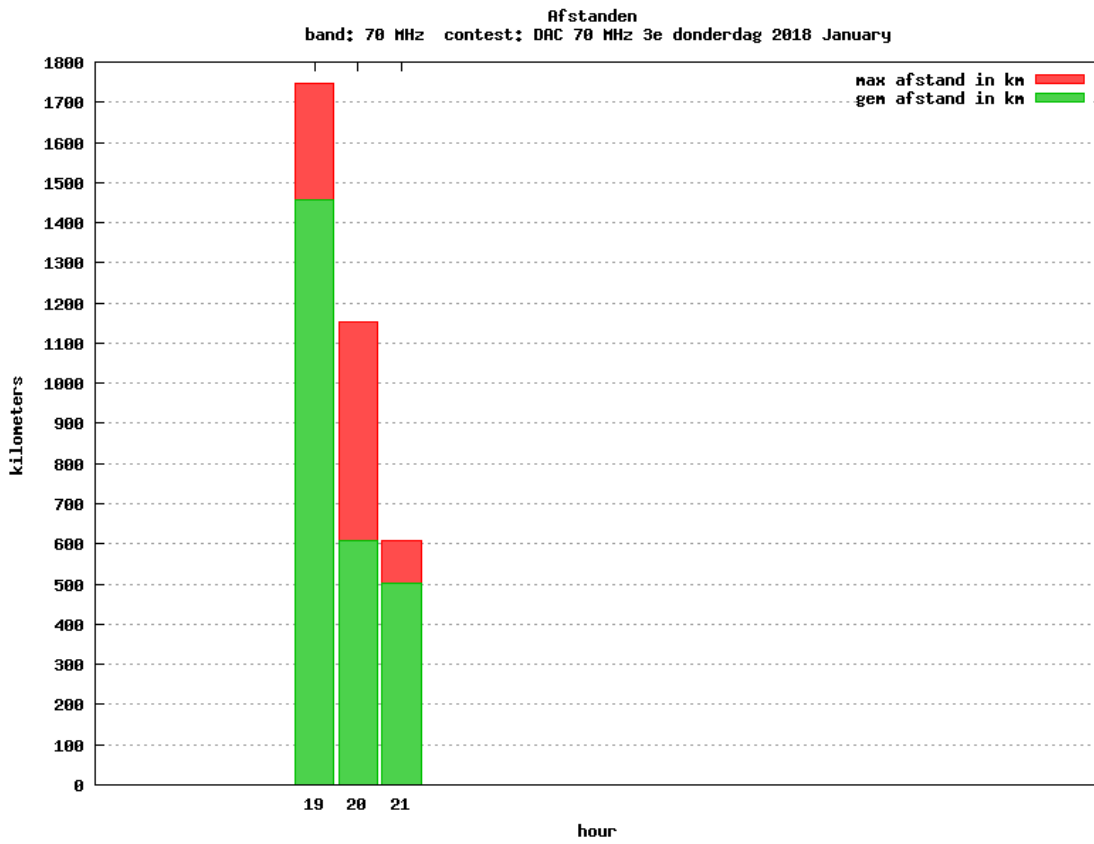

1.3 GHz QRP

Callsign	Locator	QSOs	Punten	Locators	Totale score	Best DX	Locator	km
PA2018FEI	JO33BC	2	211	2	1211	PA0S	JO21FW	172

2.3 GHz QRO

Callsign	Locator	QSOs	Punten	Locators	Totale score	Best DX	Locator	km
PE1EWR	JO11SL	9	1983	7	5483	G8OHM	IO92AJ	391

Band: 50 MHz. Alle Verbindingen van de deelnemers op 2018-01-11/11

Band: 70 MHz. Alle Verbindingen van de deelnemers op 2018-01-18/18

Band: 144 MHz. Alle Verbindingen van de deelnemers op 2018-01-02/02

Band: 432 MHz. Alle Verbindingen van de deelnemers op 2018-01-09/09

Band: 1.3 GHz. Alle Verbindingen van de deelnemers op 2018-01-16/16

Band: 2.3 GHz. Alle Verbindingen van de deelnemers op 2018-01-23/23

Vereniging voor
Experimenteel
Radio Onderzoek
in Nederland

Resultaat DAC Periode 201801