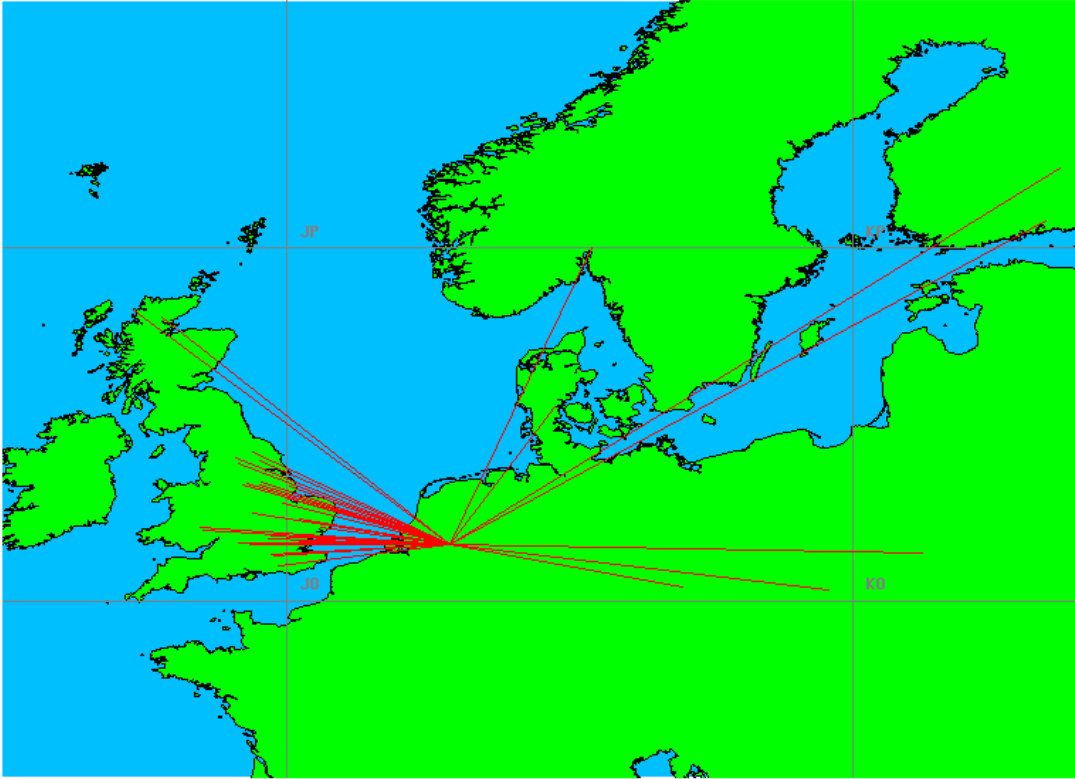

144 MHz QRP

Callsign	Locator	QSOs	Punten	Locators	Totale score	Best DX	Locator	km
PH4X	JO22QE	17	5866	11	11366	SK7MW	JO65MJ	617

432 MHz QRO

Callsign	Locator	QSOs	Punten	Locators	Totale score	Best DX	Locator	km
PA5Y	JO21VO	67	29881	33	46381	GM3SEK	IO74SR	766
PE1EWR	JO11SL	26	6991	12	12991	OZ9KY	JO45VX	648
PG5V	JO21EW	21	4952	11	10452	SF6X	JO67EH	788

432 MHz QRP

Callsign	Locator	QSOs	Punten	Locators	Totale score	Best DX	Locator	km
PA2018FEI	JO33BC	2	196	2	1196	PG5V	JO21EW	176

1.3 GHz QRO

Callsign	Locator	QSOs	Punten	Locators	Totale score	Best DX	Locator	km
PA5Y	JO21VO	29	12901	18	21901	SK7MW	JO65MJ	638
PA0S	JO21FW	21	7708	15	15208	SK7MW	JO65MJ	683
PE1EWR	JO11SL	21	5086	10	10086	DF9IC	JN48IW	464
PA0O	JO33HG	12	3823	10	8823	G3TCU/P	IO91RF	538
PG5V	JO21EW	6	908	6	3908	G4ZTR	JO01KW	240

1.3 GHz QRP

Callsign	Locator	QSOs	Punten	Locators	Totale score	Best DX	Locator	km
PA2018FEI	JO33BC	2	211	2	1211	PA0S	JO21FW	172

2.3 GHz QRO

Callsign	Locator	QSOs	Punten	Locators	Totale score	Best DX	Locator	km
PE1EWR	JO11SL	9	1983	7	5483	G8OHM	IO92AJ	391

Band: 50 MHz. Alle Verbindingen van de deelnemers op 2018-01-11/11

Band: 70 MHz. Alle Verbindingen van de deelnemers op 2018-01-18/18

Band: 144 MHz. Alle Verbindingen van de deelnemers op 2018-01-02/02

Band: 432 MHz. Alle Verbindingen van de deelnemers op 2018-01-09/09