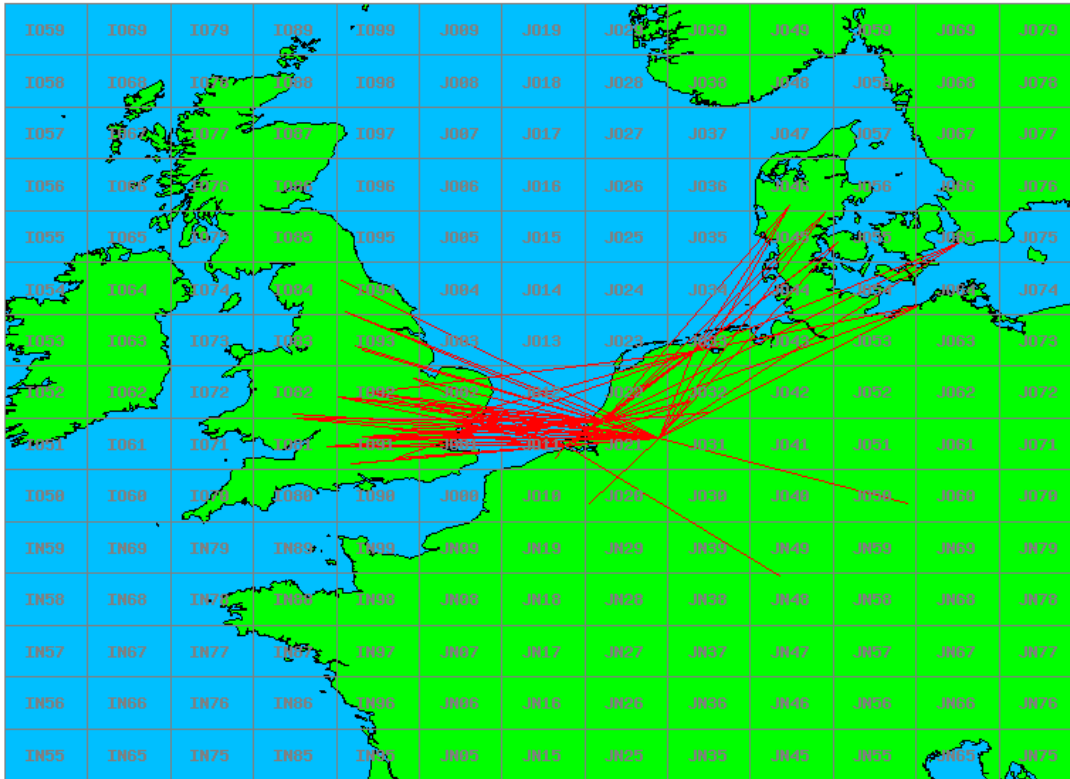

1.3 GHz QRP

Callsign	Locator	QSOs	Punten	Locators	Totale score	Best DX	Locator	km
PA2018FEI	JO33BC	2	211	2	1211	PA0S	JO21FW	172

2.3 GHz QRO

Callsign	Locator	QSOs	Punten	Locators	Totale score	Best DX	Locator	km
PE1EWR	JO11SL	9	1983	7	5483	G8OHM	IO92AJ	391

Band: 50 MHz. Alle Verbindingen van de deelnemers op 2018-01-11/11

Band: 70 MHz. Alle Verbindingen van de deelnemers op 2018-01-18/18

Band: 144 MHz. Alle Verbindingen van de deelnemers op 2018-01-02/02

Band: 432 MHz. Alle Verbindingen van de deelnemers op 2018-01-09/09

Band: 1.3 GHz. Alle Verbindingen van de deelnemers op 2018-01-16/16

Band: 2.3 GHz. Alle Verbindingen van de deelnemers op 2018-01-23/23

Vereniging voor
Experimenteel
Radio Onderzoek
in Nederland

Resultaat DAC Periode 201801