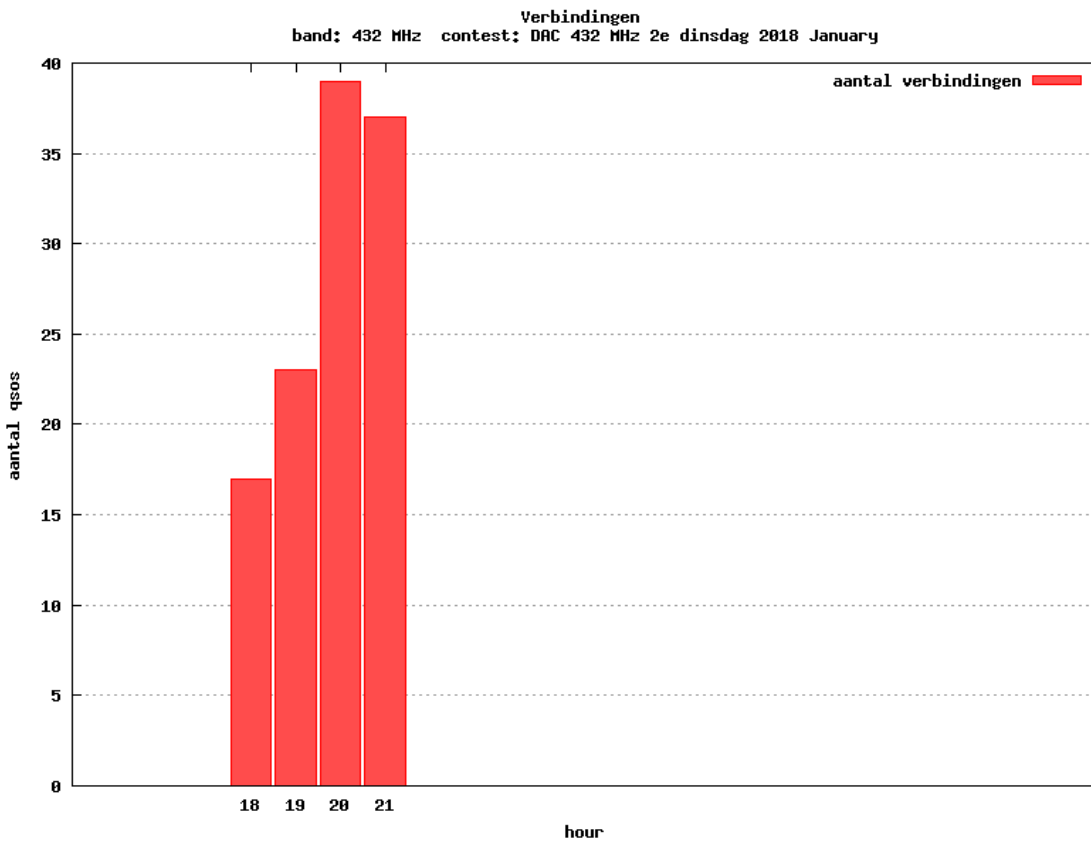

Band: 50 MHz. Alle Verbindingen van de deelnemers op 2018-01-11/11

Band: 70 MHz. Alle Verbindingen van de deelnemers op 2018-01-18/18

Band: 144 MHz. Alle Verbindingen van de deelnemers op 2018-01-02/02

Band: 432 MHz. Alle Verbindingen van de deelnemers op 2018-01-09/09

Band: 1.3 GHz. Alle Verbindingen van de deelnemers op 2018-01-16/16

Band: 2.3 GHz. Alle Verbindingen van de deelnemers op 2018-01-23/23

Vereniging voor
Experimenteel
Radio Onderzoek
in Nederland

Resultaat DAC Periode 201801