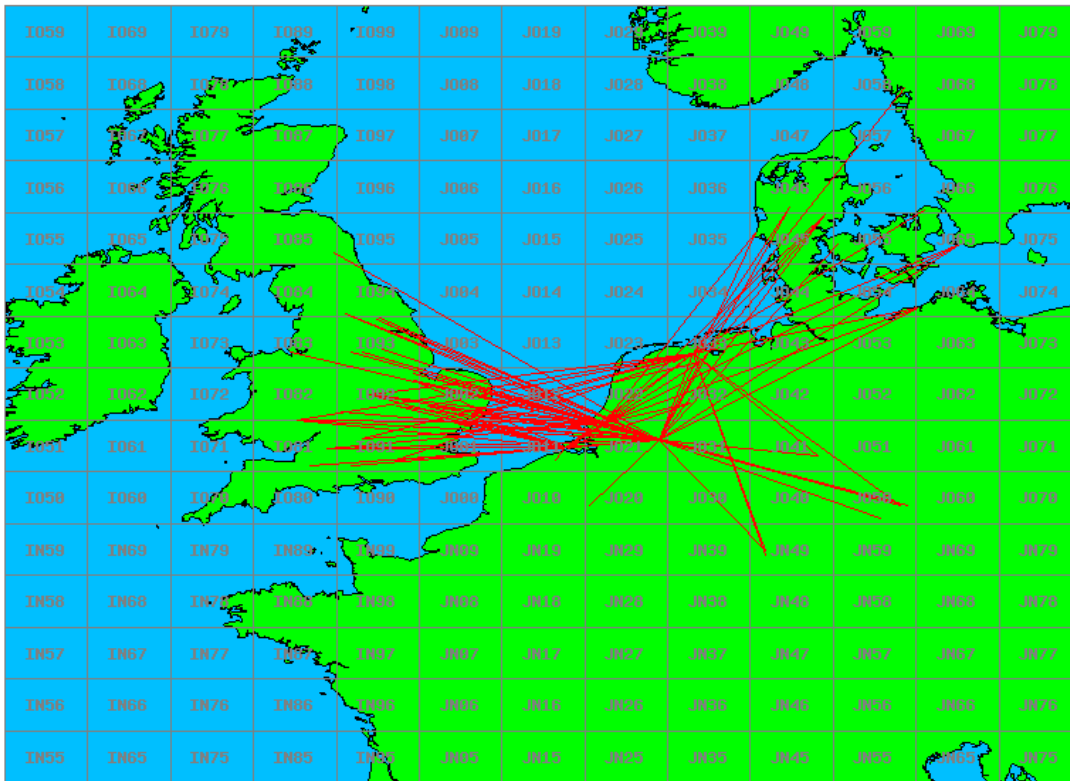

### 2.3 GHz QRO

Callsign	Locator	QSOs	Punten	Locators	Totale score	Best DX	Locator	km
PA0S	JO21FW	4	1383	4	3383	SM7ECM	JO65NQ	705
PE1EWR	JO11SL	5	1002	4	3002	G8OHM	IO92AJ	391

Band: 50 MHz. Alle Verbindingen van de deelnemers op 2018-02-08/08

Band: 70 MHz. Alle Verbindingen van de deelnemers op 2018-02-15/15

Band: 144 MHz. Alle Verbindingen van de deelnemers op 2018-02-06/06

Band: 432 MHz. Alle Verbindingen van de deelnemers op 2018-02-13/13

Band: 1.3 GHz. Alle Verbindingen van de deelnemers op 2018-02-20/20

**Band: 2.3 GHz. Alle Verbindingen van de deelnemers op 2018-02-27/27**

Vereniging voor  
Experimenteel  
Radio Onderzoek  
in Nederland