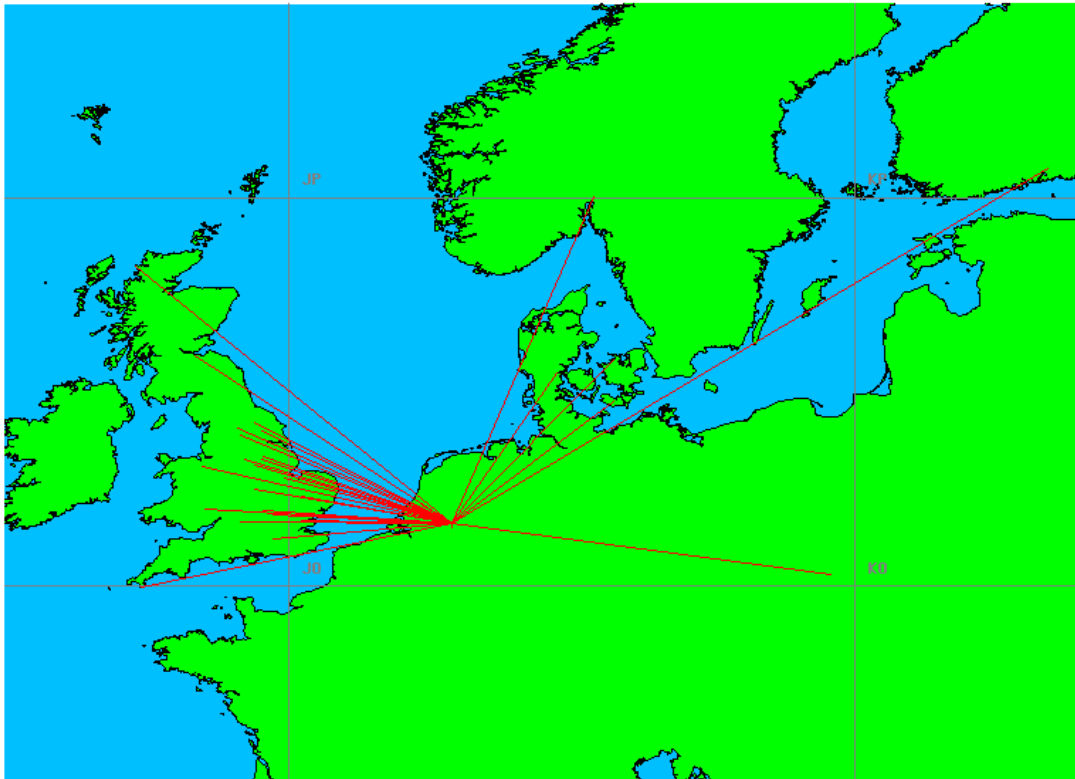

### 1.3 GHz QRP

Callsign	Locator	QSOs	Punten	Locators	Totale score	Best DX	Locator	km
PA0FEI	JO33BC	1	39	1	539	PA0O	JO33HG	39

### 2.3 GHz QRO

Callsign	Locator	QSOs	Punten	Locators	Totale score	Best DX	Locator	km
PA0S	JO21FW	4	1383	4	3383	SM7ECM	JO65NQ	705
PE1EWR	JO11SL	5	1002	4	3002	G8OHM	IO92AJ	391

Band: 50 MHz. Alle Verbindingen van de deelnemers op 2018-02-08/08

Band: 70 MHz. Alle Verbindingen van de deelnemers op 2018-02-15/15

Band: 144 MHz. Alle Verbindingen van de deelnemers op 2018-02-06/06

Band: 432 MHz. Alle Verbindingen van de deelnemers op 2018-02-13/13

Band: 1.3 GHz. Alle Verbindingen van de deelnemers op 2018-02-20/20

**Band: 2.3 GHz. Alle Verbindingen van de deelnemers op 2018-02-27/27**

Vereniging voor  
Experimenteel  
Radio Onderzoek  
in Nederland