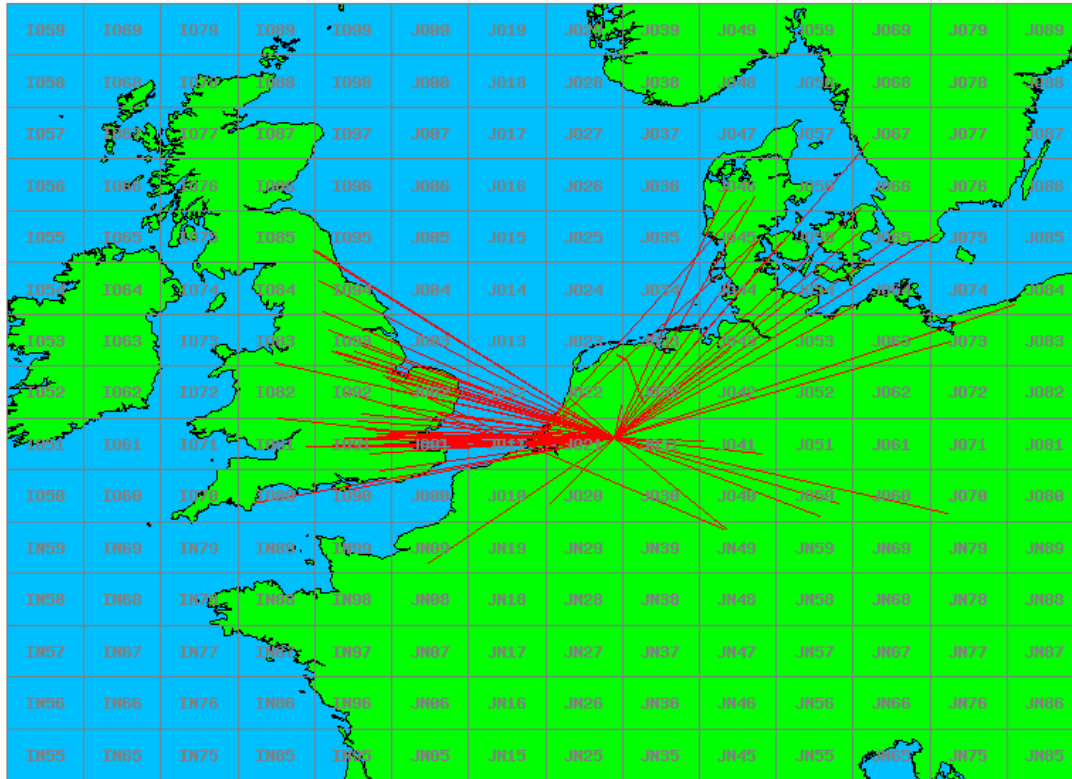

### 2.3 GHz QRO

Callsign	Locator	QSOs	Punten	Locators	Totale score	Best DX	Locator	km
PA0S	JO21FW	4	1383	4	3383	SM7ECM	JO65NQ	705
PE1EWR	JO11SL	5	1002	4	3002	G8OHM	IO92AJ	391

Band: 50 MHz. Alle Verbindingen van de deelnemers op 2018-02-08/08

Band: 70 MHz. Alle Verbindingen van de deelnemers op 2018-02-15/15

Band: 144 MHz. Alle Verbindingen van de deelnemers op 2018-02-06/06

Band: 432 MHz. Alle Verbindingen van de deelnemers op 2018-02-13/13

Band: 1.3 GHz. Alle Verbindingen van de deelnemers op 2018-02-20/20

**Band: 2.3 GHz. Alle Verbindingen van de deelnemers op 2018-02-27/27**

Vereniging voor  
Experimenteel  
Radio Onderzoek  
in Nederland