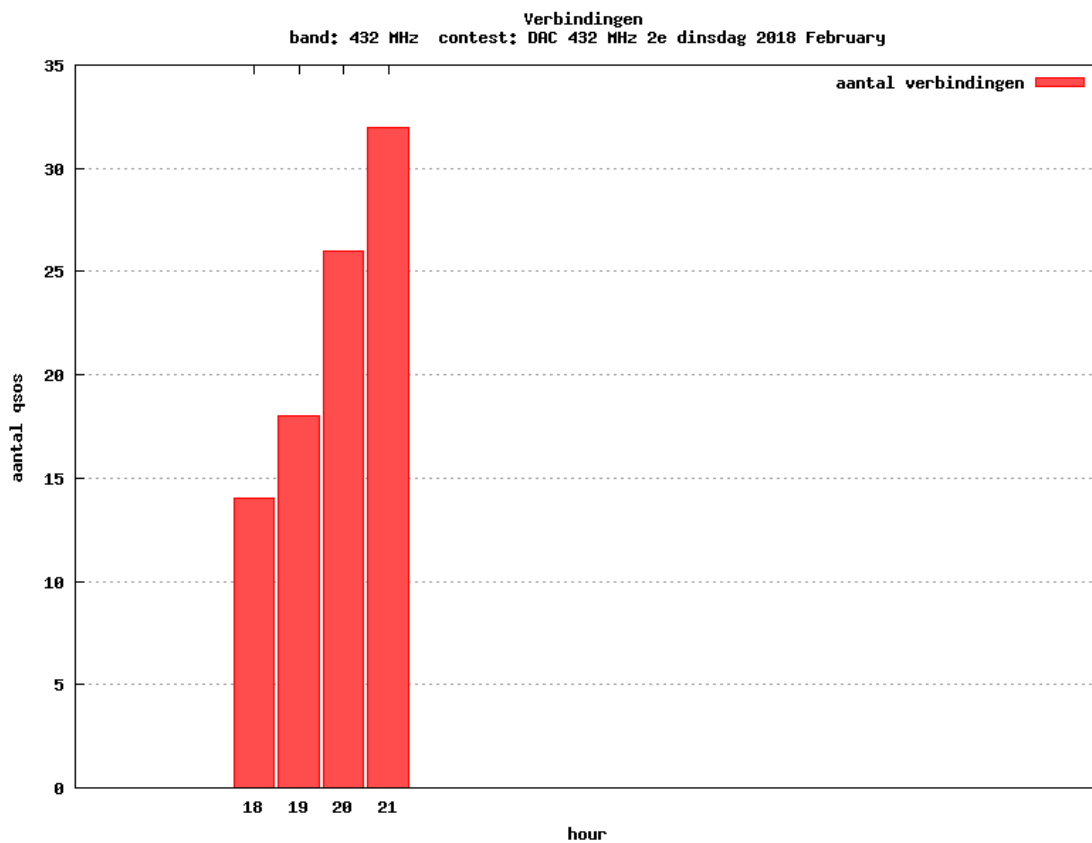

### 2.3 GHz QRO

Callsign	Locator	QSOs	Punten	Locators	Totale score	Best DX	Locator	km
PA0S	JO21FW	4	1383	4	3383	SM7ECM	JO65NQ	705
PE1EWR	JO11SL	5	1002	4	3002	G8OHM	IO92AJ	391

Band: 50 MHz. Alle Verbindingen van de deelnemers op 2018-02-08/08

Band: 70 MHz. Alle Verbindingen van de deelnemers op 2018-02-15/15

Band: 144 MHz. Alle Verbindingen van de deelnemers op 2018-02-06/06

Band: 432 MHz. Alle Verbindingen van de deelnemers op 2018-02-13/13

Band: 1.3 GHz. Alle Verbindingen van de deelnemers op 2018-02-20/20

**Band: 2.3 GHz. Alle Verbindingen van de deelnemers op 2018-02-27/27**

Vereniging voor  
Experimenteel  
Radio Onderzoek  
in Nederland