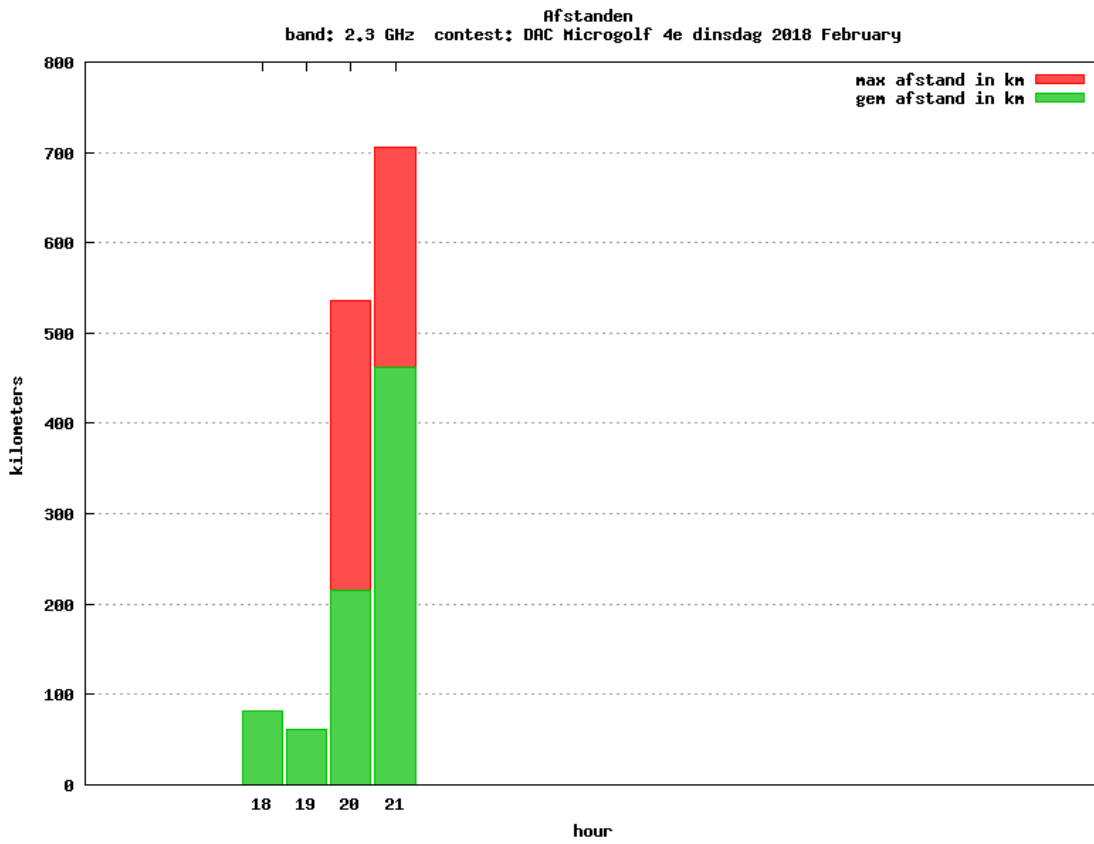

Band: 70 MHz. Alle Verbindingen van de deelnemers op 2018-02-15/15

Band: 144 MHz. Alle Verbindingen van de deelnemers op 2018-02-06/06

Band: 432 MHz. Alle Verbindingen van de deelnemers op 2018-02-13/13

Band: 1.3 GHz. Alle Verbindingen van de deelnemers op 2018-02-20/20

**Band: 2.3 GHz. Alle Verbindingen van de deelnemers op 2018-02-27/27**

Vereniging voor  
Experimenteel  
Radio Onderzoek  
in Nederland