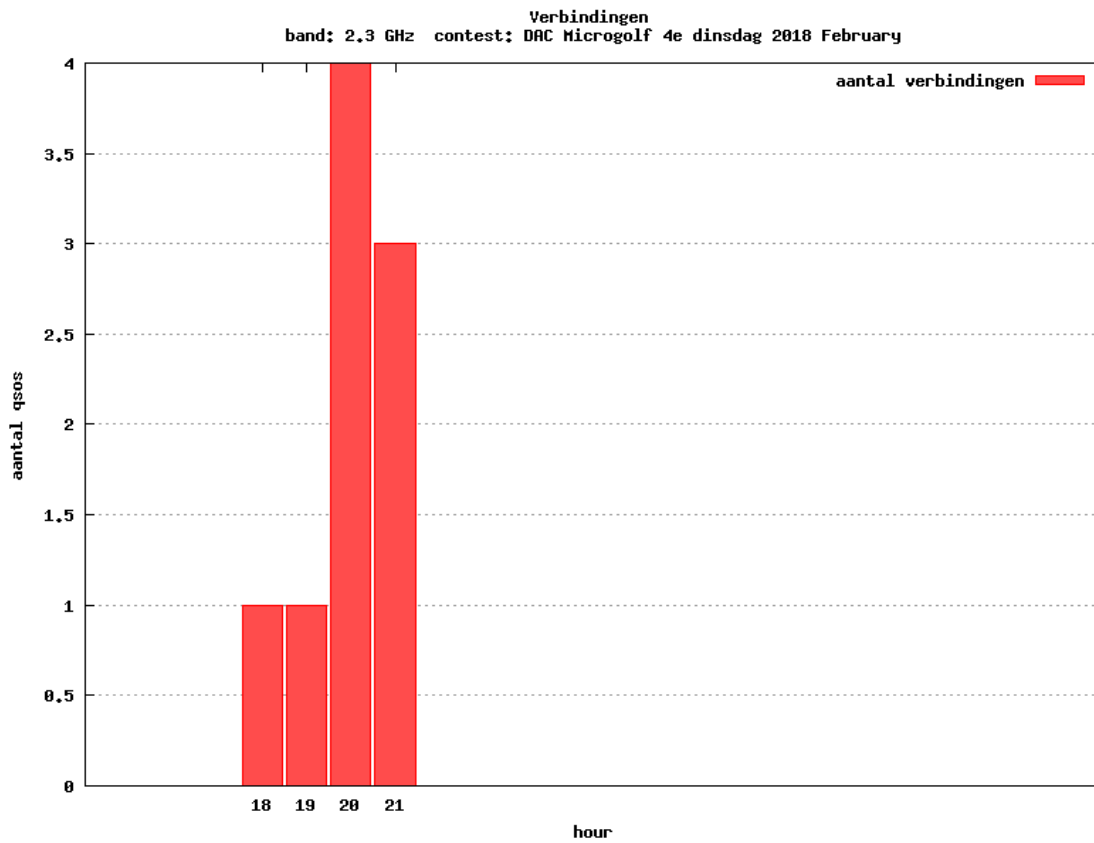

### 2.3 GHz QRO

Callsign	Locator	QSOs	Punten	Locators	Totale score	Best DX	Locator	km
PA0S	JO21FW	4	1383	4	3383	SM7ECM	JO65NQ	705
PE1EWR	JO11SL	5	1002	4	3002	G8OHM	IO92AJ	391

Band: 50 MHz. Alle Verbindingen van de deelnemers op 2018-02-08/08

Band: 70 MHz. Alle Verbindingen van de deelnemers op 2018-02-15/15

Band: 144 MHz. Alle Verbindingen van de deelnemers op 2018-02-06/06

Band: 432 MHz. Alle Verbindingen van de deelnemers op 2018-02-13/13

Band: 1.3 GHz. Alle Verbindingen van de deelnemers op 2018-02-20/20

**Band: 2.3 GHz. Alle Verbindingen van de deelnemers op 2018-02-27/27**

Vereniging voor  
Experimenteel  
Radio Onderzoek  
in Nederland