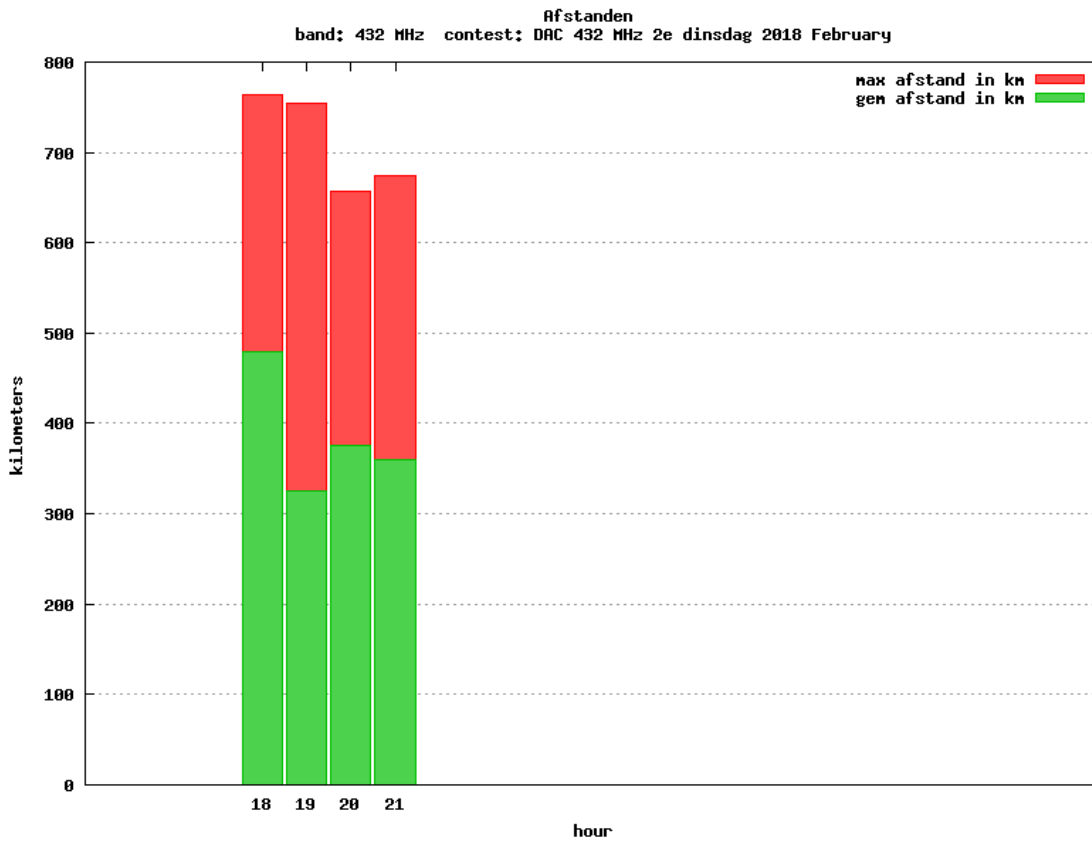

### 2.3 GHz QRO

Callsign	Locator	QSOs	Punten	Locators	Totale score	Best DX	Locator	km
PA0S	JO21FW	4	1383	4	3383	SM7ECM	JO65NQ	705
PE1EWR	JO11SL	5	1002	4	3002	G8OHM	IO92AJ	391

Band: 50 MHz. Alle Verbindingen van de deelnemers op 2018-02-08/08

Band: 70 MHz. Alle Verbindingen van de deelnemers op 2018-02-15/15

Band: 144 MHz. Alle Verbindingen van de deelnemers op 2018-02-06/06

Band: 432 MHz. Alle Verbindingen van de deelnemers op 2018-02-13/13

Band: 1.3 GHz. Alle Verbindingen van de deelnemers op 2018-02-20/20

**Band: 2.3 GHz. Alle Verbindingen van de deelnemers op 2018-02-27/27**

Vereniging voor  
Experimenteel  
Radio Onderzoek  
in Nederland