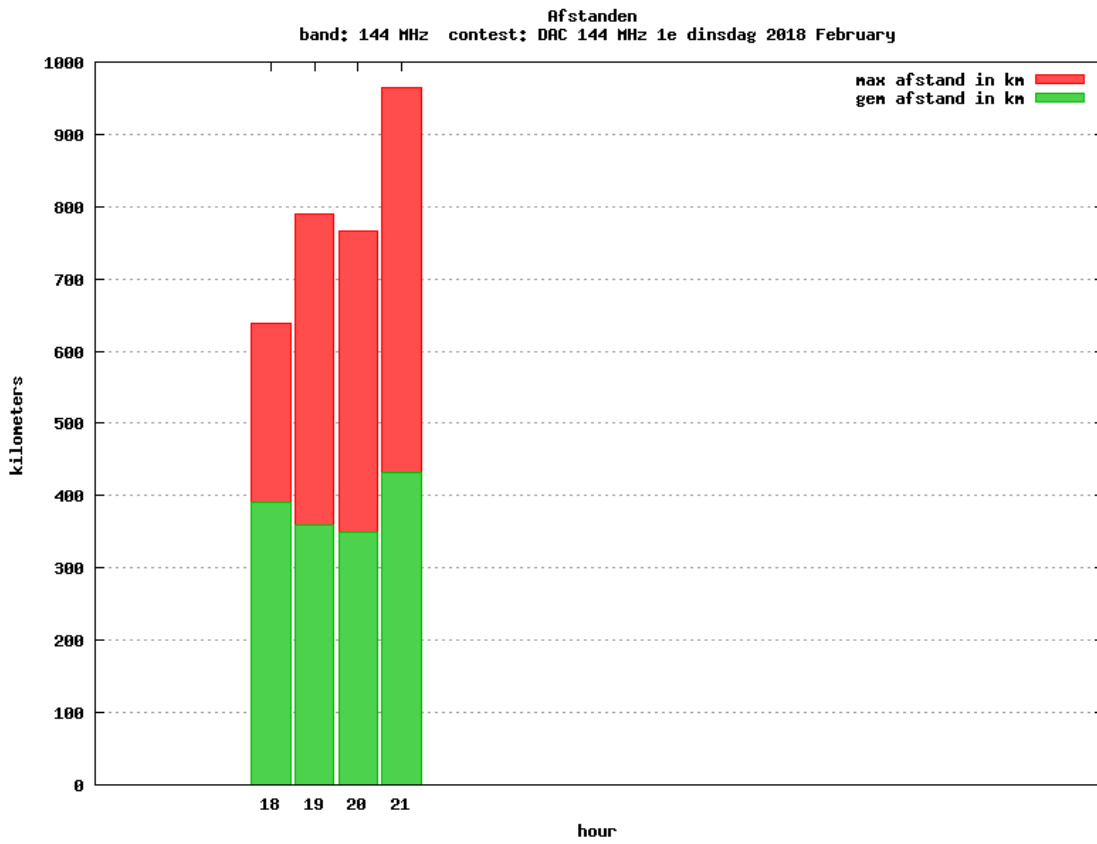

### 2.3 GHz QRO

Callsign	Locator	QSOs	Punten	Locators	Totale score	Best DX	Locator	km
PA0S	JO21FW	4	1383	4	3383	SM7ECM	JO65NQ	705
PE1EWR	JO11SL	5	1002	4	3002	G8OHM	IO92AJ	391

Band: 50 MHz. Alle Verbindingen van de deelnemers op 2018-02-08/08

Band: 70 MHz. Alle Verbindingen van de deelnemers op 2018-02-15/15

Band: 144 MHz. Alle Verbindingen van de deelnemers op 2018-02-06/06

Band: 432 MHz. Alle Verbindingen van de deelnemers op 2018-02-13/13

Band: 1.3 GHz. Alle Verbindingen van de deelnemers op 2018-02-20/20

**Band: 2.3 GHz. Alle Verbindingen van de deelnemers op 2018-02-27/27**

Vereniging voor  
Experimenteel  
Radio Onderzoek  
in Nederland