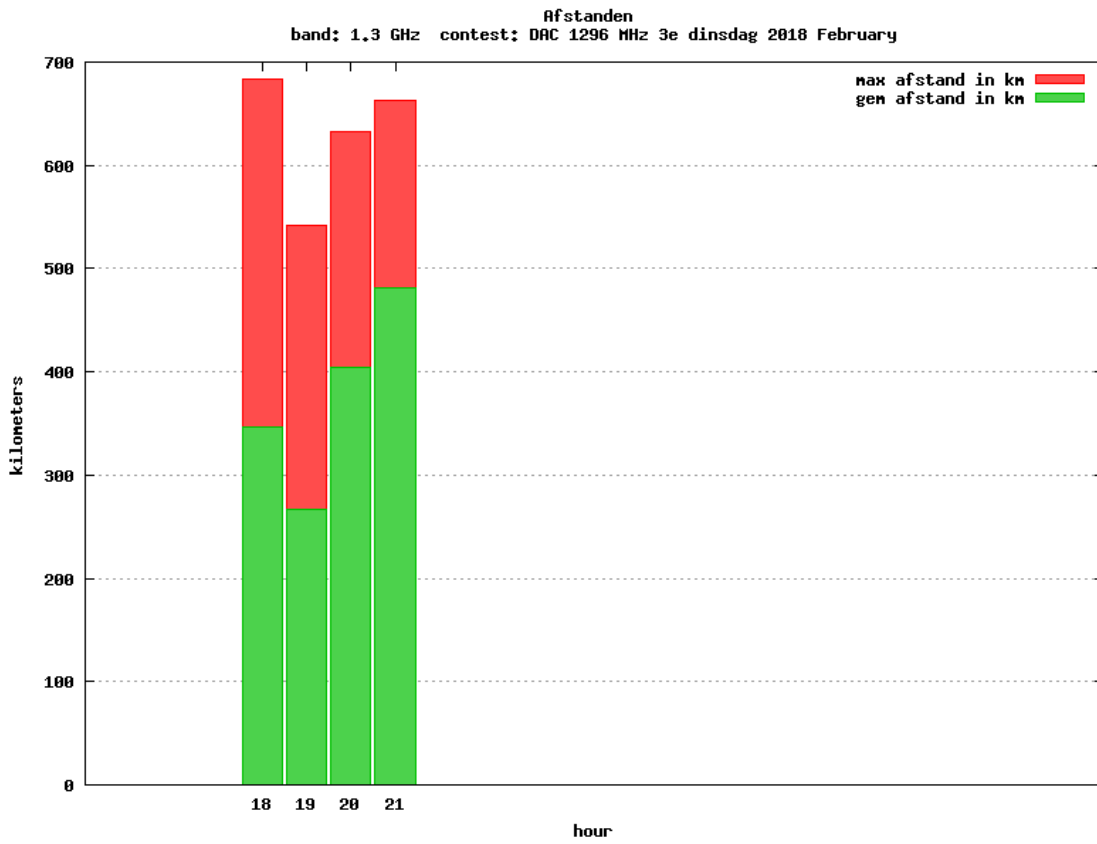

Band: 70 MHz. Alle Verbindingen van de deelnemers op 2018-02-15/15

Band: 144 MHz. Alle Verbindingen van de deelnemers op 2018-02-06/06

Band: 432 MHz. Alle Verbindingen van de deelnemers op 2018-02-13/13

Band: 1.3 GHz. Alle Verbindingen van de deelnemers op 2018-02-20/20

**Band: 2.3 GHz. Alle Verbindingen van de deelnemers op 2018-02-27/27**

Vereniging voor  
Experimenteel  
Radio Onderzoek  
in Nederland