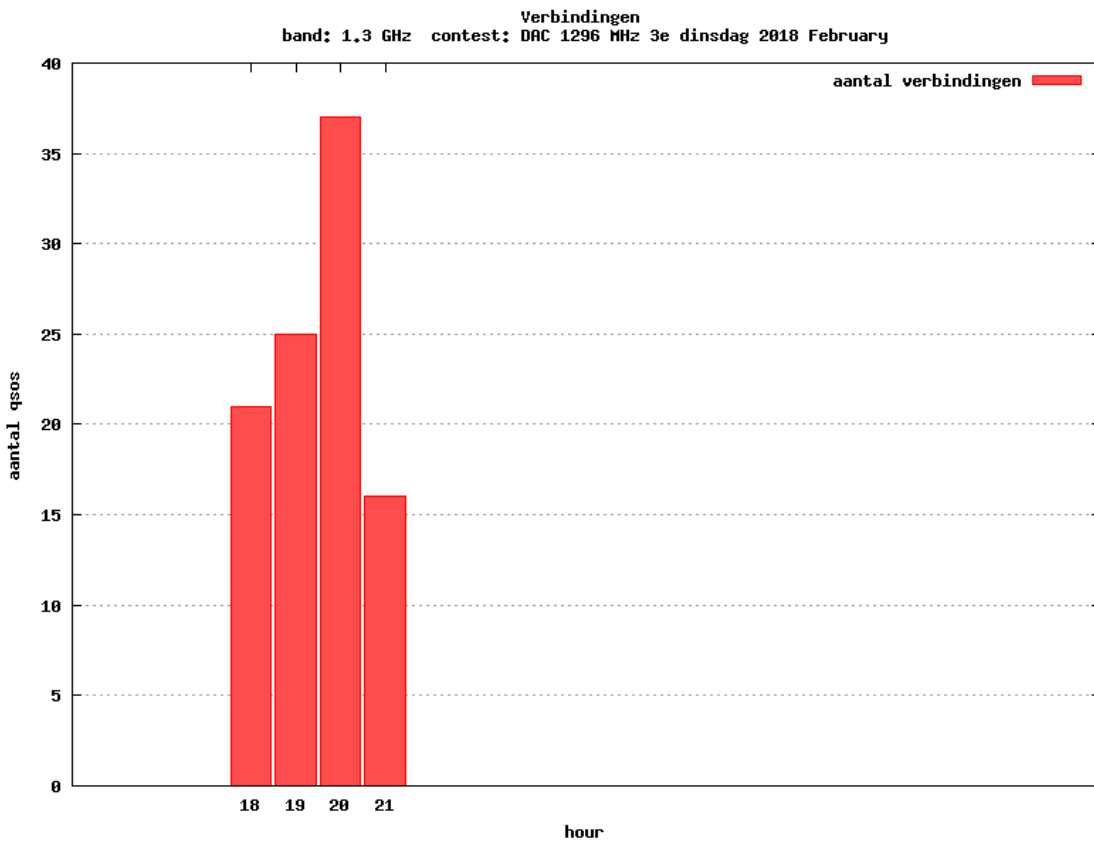

### 2.3 GHz QRO

Callsign	Locator	QSOs	Punten	Locators	Totale score	Best DX	Locator	km
PA0S	JO21FW	4	1383	4	3383	SM7ECM	JO65NQ	705
PE1EWR	JO11SL	5	1002	4	3002	G8OHM	IO92AJ	391

Band: 50 MHz. Alle Verbindingen van de deelnemers op 2018-02-08/08

Band: 70 MHz. Alle Verbindingen van de deelnemers op 2018-02-15/15

Band: 144 MHz. Alle Verbindingen van de deelnemers op 2018-02-06/06

Band: 432 MHz. Alle Verbindingen van de deelnemers op 2018-02-13/13

Band: 1.3 GHz. Alle Verbindingen van de deelnemers op 2018-02-20/20

**Band: 2.3 GHz. Alle Verbindingen van de deelnemers op 2018-02-27/27**

Vereniging voor  
Experimenteel  
Radio Onderzoek  
in Nederland