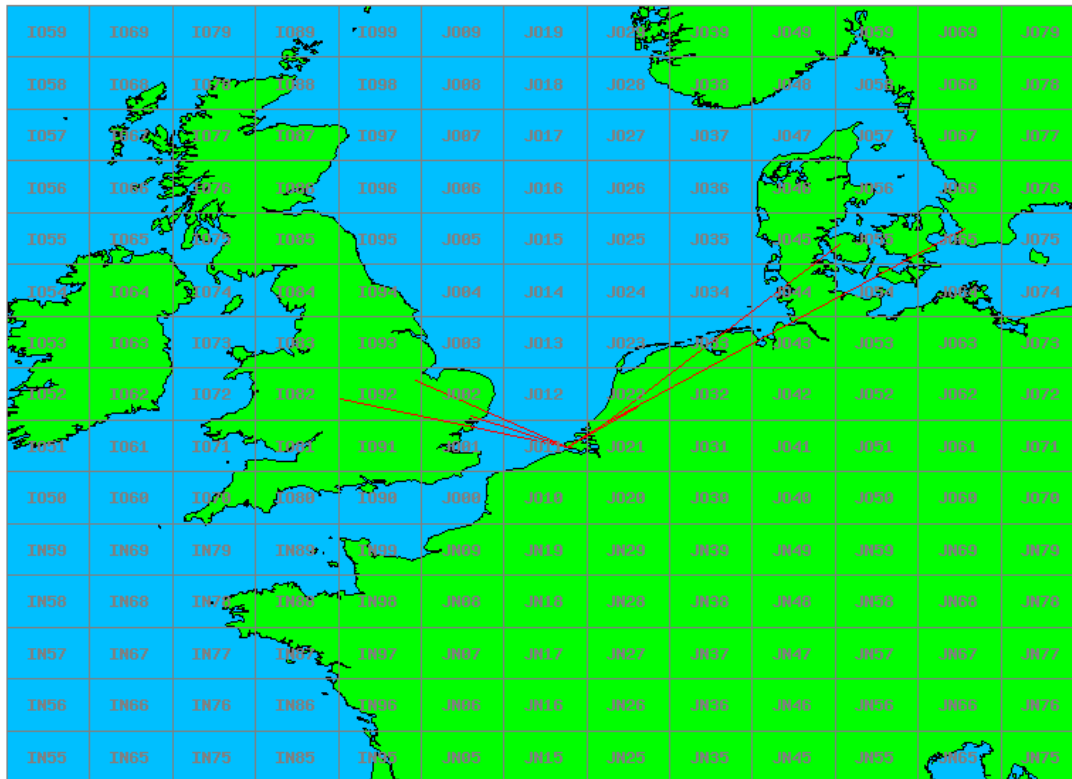

### 2.3 GHz QRO

Callsign	Locator	QSOs	Punten	Locators	Totale score	Best DX	Locator	km
PA0S	JO21FW	4	1383	4	3383	SM7ECM	JO65NQ	705
PE1EWR	JO11SL	5	1002	4	3002	G8OHM	IO92AJ	391

Band: 50 MHz. Alle Verbindingen van de deelnemers op 2018-02-08/08

Band: 70 MHz. Alle Verbindingen van de deelnemers op 2018-02-15/15

Band: 144 MHz. Alle Verbindingen van de deelnemers op 2018-02-06/06

Band: 432 MHz. Alle Verbindingen van de deelnemers op 2018-02-13/13

Band: 1.3 GHz. Alle Verbindingen van de deelnemers op 2018-02-20/20

**Band: 2.3 GHz. Alle Verbindingen van de deelnemers op 2018-02-27/27**

Vereniging voor  
Experimenteel  
Radio Onderzoek  
in Nederland