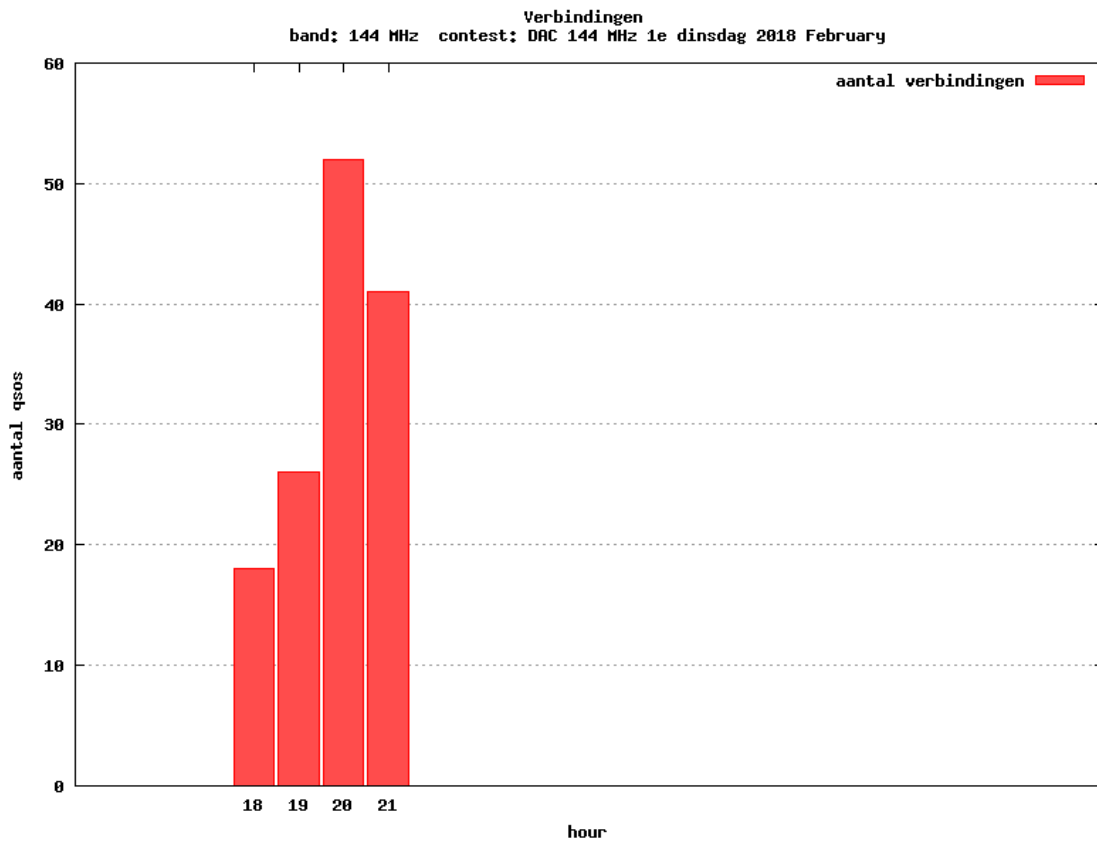

### 2.3 GHz QRO

Callsign	Locator	QSOs	Punten	Locators	Totale score	Best DX	Locator	km
PA0S	JO21FW	4	1383	4	3383	SM7ECM	JO65NQ	705
PE1EWR	JO11SL	5	1002	4	3002	G8OHM	IO92AJ	391

Band: 50 MHz. Alle Verbindingen van de deelnemers op 2018-02-08/08

Band: 70 MHz. Alle Verbindingen van de deelnemers op 2018-02-15/15

Band: 144 MHz. Alle Verbindingen van de deelnemers op 2018-02-06/06

Band: 432 MHz. Alle Verbindingen van de deelnemers op 2018-02-13/13

Band: 1.3 GHz. Alle Verbindingen van de deelnemers op 2018-02-20/20

**Band: 2.3 GHz. Alle Verbindingen van de deelnemers op 2018-02-27/27**

Vereniging voor  
Experimenteel  
Radio Onderzoek  
in Nederland