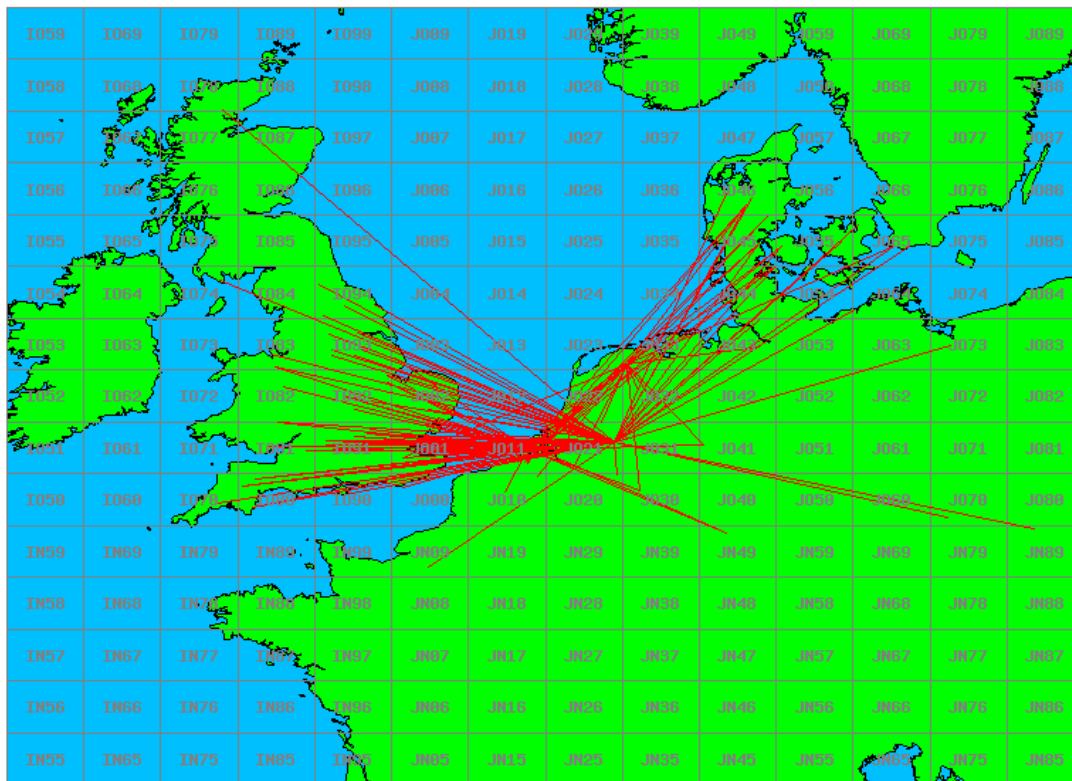

### 1.3 GHz QRP

Callsign	Locator	QSOs	Punten	Locators	Totale score	Best DX	Locator	km
PA0FEI	JO33BC	1	39	1	539	PA0O	JO33HG	39

### 2.3 GHz QRO

Callsign	Locator	QSOs	Punten	Locators	Totale score	Best DX	Locator	km
PA0S	JO21FW	4	1383	4	3383	SM7ECM	JO65NQ	705
PE1EWR	JO11SL	5	1002	4	3002	G8OHM	IO92AJ	391

Band: 50 MHz. Alle Verbindingen van de deelnemers op 2018-02-08/08

Band: 70 MHz. Alle Verbindingen van de deelnemers op 2018-02-15/15

Band: 144 MHz. Alle Verbindingen van de deelnemers op 2018-02-06/06

Band: 432 MHz. Alle Verbindingen van de deelnemers op 2018-02-13/13

Band: 1.3 GHz. Alle Verbindingen van de deelnemers op 2018-02-20/20

**Band: 2.3 GHz. Alle Verbindingen van de deelnemers op 2018-02-27/27**

Vereniging voor  
Experimenteel  
Radio Onderzoek  
in Nederland