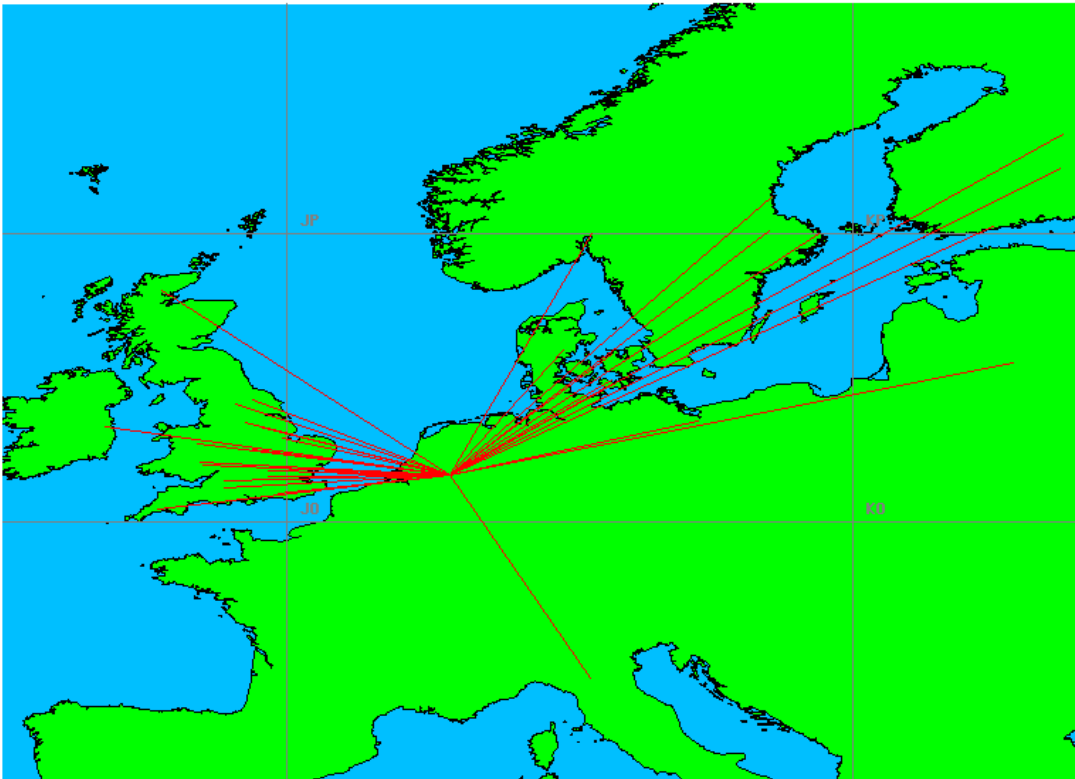

### 1.3 GHz QRO

Callsign	Locator	QSOs	Punten	Locators	Totale score	Best DX	Locator	km
----------	---------	------	--------	----------	--------------	---------	---------	----

PA5Y	JO21VO	35	16005	20	26005	G8KPD/P	IO85XF	657
PA0O	JO33HG	21	8243	16	16243	G4ASR	IO81MX	663
PA0S	JO21FW	20	7725	13	14225	SK7MW	JO65MJ	683
PE1EWR	JO11SL	17	3628	10	8628	G4ASR	IO81MX	451
PA0T	JO33JC	5	1177	4	3177	G3XDY	JO02OB	395

### 1.3 GHz QRP

Callsign	Locator	QSOs	Punten	Locators	Totale score	Best DX	Locator	km
PA0FEI	JO33BC	1	39	1	539	PA0O	JO33HG	39

### 2.3 GHz QRO

Callsign	Locator	QSOs	Punten	Locators	Totale score	Best DX	Locator	km
PA0S	JO21FW	4	1383	4	3383	SM7ECM	JO65NQ	705
PE1EWR	JO11SL	5	1002	4	3002	G8OHM	IO92AJ	391

Band: 50 MHz. Alle Verbindingen van de deelnemers op 2018-02-08/08