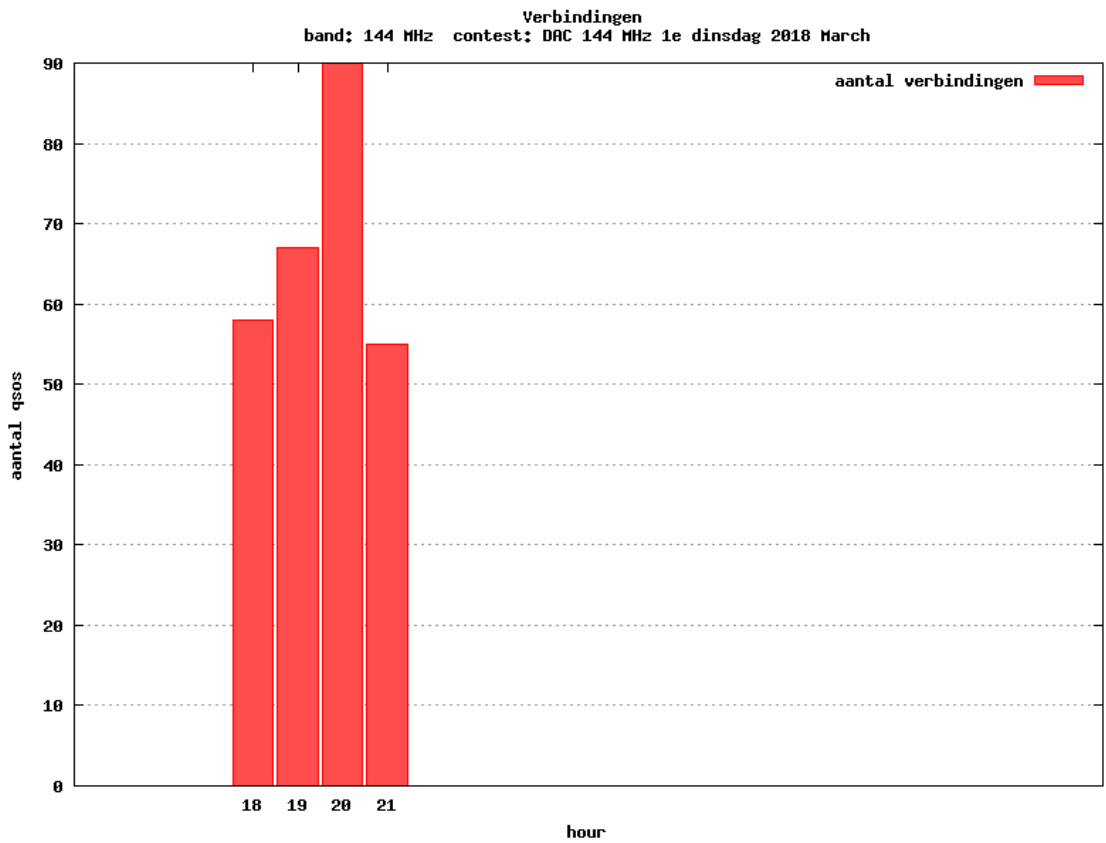

1.3 GHz QRP

Callsign	Locator	QSOs	Punten	Locators	Totale score	Best DX	Locator	km
PA0FEI	JO33BC	1	39	1	539	PA0O	JO33HG	39

2.3 GHz QRO

Callsign	Locator	QSOs	Punten	Locators	Totale score	Best DX	Locator	km
PE1EWR	JO11SL	6	1638	5	4138	G8OHM	IO92AJ	391
PA0S	JO21FW	5	1927	4	3927	DL0VV	JO64AD	563

Band: 50 MHz. Alle Verbindingen van de deelnemers op 2018-03-08/08

Band: 70 MHz. Alle Verbindingen van de deelnemers op 2018-03-15/15

Band: 144 MHz. Alle Verbindingen van de deelnemers op 2018-03-06/06

Band: 432 MHz. Alle Verbindingen van de deelnemers op 2018-03-13/13