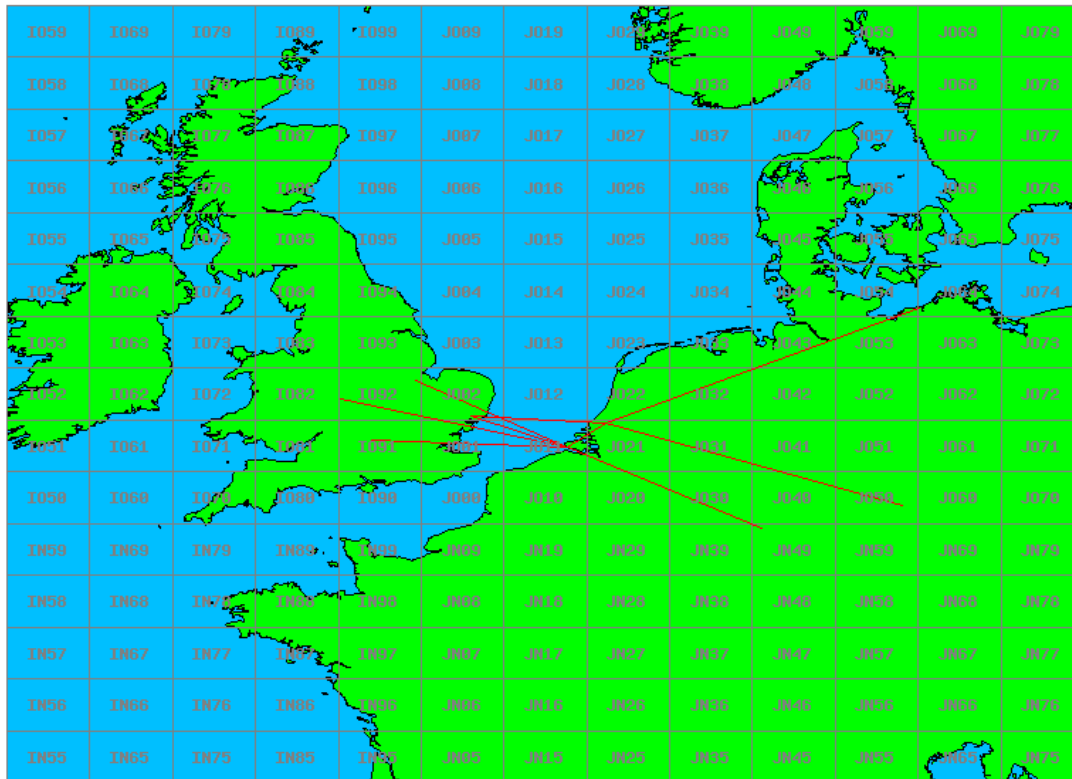

Band: 2.3 GHz. Alle Verbindingen van de deelnemers op 2018-03-27/27