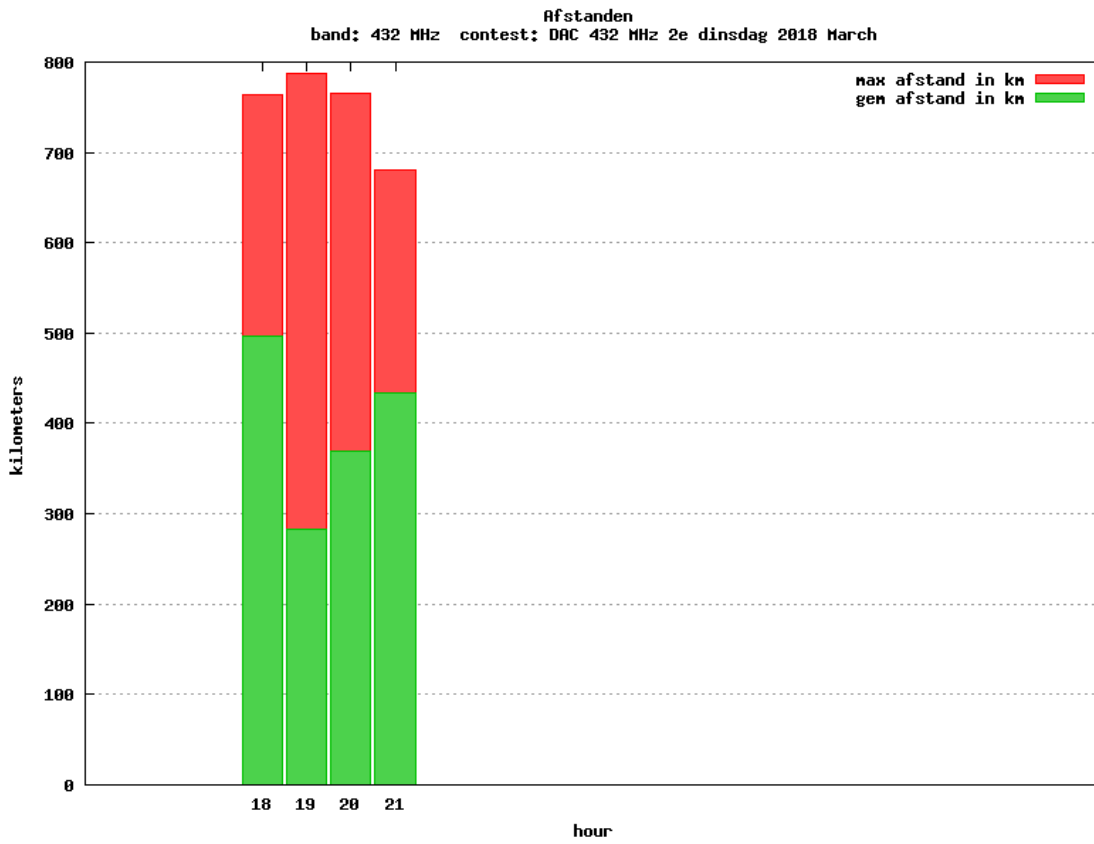

Band: 50 MHz. Alle Verbindingen van de deelnemers op 2018-03-08/08

Band: 70 MHz. Alle Verbindingen van de deelnemers op 2018-03-15/15

Band: 144 MHz. Alle Verbindingen van de deelnemers op 2018-03-06/06

Band: 432 MHz. Alle Verbindingen van de deelnemers op 2018-03-13/13

Band: 1.3 GHz. Alle Verbindingen van de deelnemers op 2018-03-20/20

Band: 2.3 GHz. Alle Verbindingen van de deelnemers op 2018-03-27/27

Vereniging voor
Experimenteel
Radio Onderzoek
in Nederland

Resultaat DAC Periode 201803