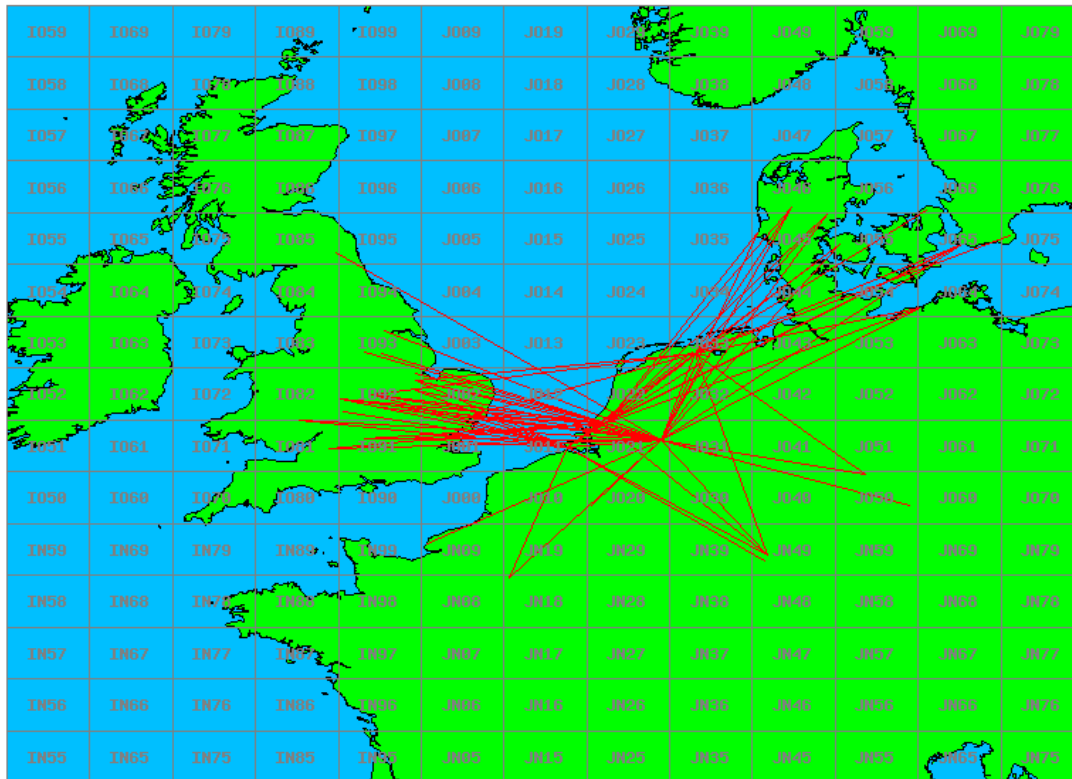

144 MHz QRP

Callsign	Locator	QSOs	Punten	Locators	Totale score	Best DX	Locator	km
PH4X	JO22QE	17	5866	11	11366	SK7MW	JO65MJ	617

432 MHz QRO

Callsign	Locator	QSOs	Punten	Locators	Totale score	Best DX	Locator	km
PA5Y	JO21VO	72	31748	39	51248	GM3SEK	IO74SR	766
PE1EWR	JO11SL	24	7103	14	14103	OZ9KY	JO45VX	648
PG5V	JO21EW	16	4955	13	11455	SF6X	JO67EH	788

1.3 GHz QRP

Callsign	Locator	QSOs	Punten	Locators	Totale score	Best DX	Locator	km
PA0FEI	JO33BC	1	39	1	539	PA0O	JO33HG	39

2.3 GHz QRO

Callsign	Locator	QSOs	Punten	Locators	Totale score	Best DX	Locator	km
PE1EWR	JO11SL	6	1638	5	4138	G8OHM	IO92AJ	391
PA0S	JO21FW	5	1927	4	3927	DL0VV	JO64AD	563

Band: 50 MHz. Alle Verbindingen van de deelnemers op 2018-03-08/08

Band: 70 MHz. Alle Verbindingen van de deelnemers op 2018-03-15/15

Band: 144 MHz. Alle Verbindingen van de deelnemers op 2018-03-06/06

Band: 432 MHz. Alle Verbindingen van de deelnemers op 2018-03-13/13

Band: 1.3 GHz. Alle Verbindingen van de deelnemers op 2018-03-20/20

Band: 2.3 GHz. Alle Verbindingen van de deelnemers op 2018-03-27/27

Vereniging voor
Experimenteel
Radio Onderzoek
in Nederland

Resultaat DAC Periode 201803