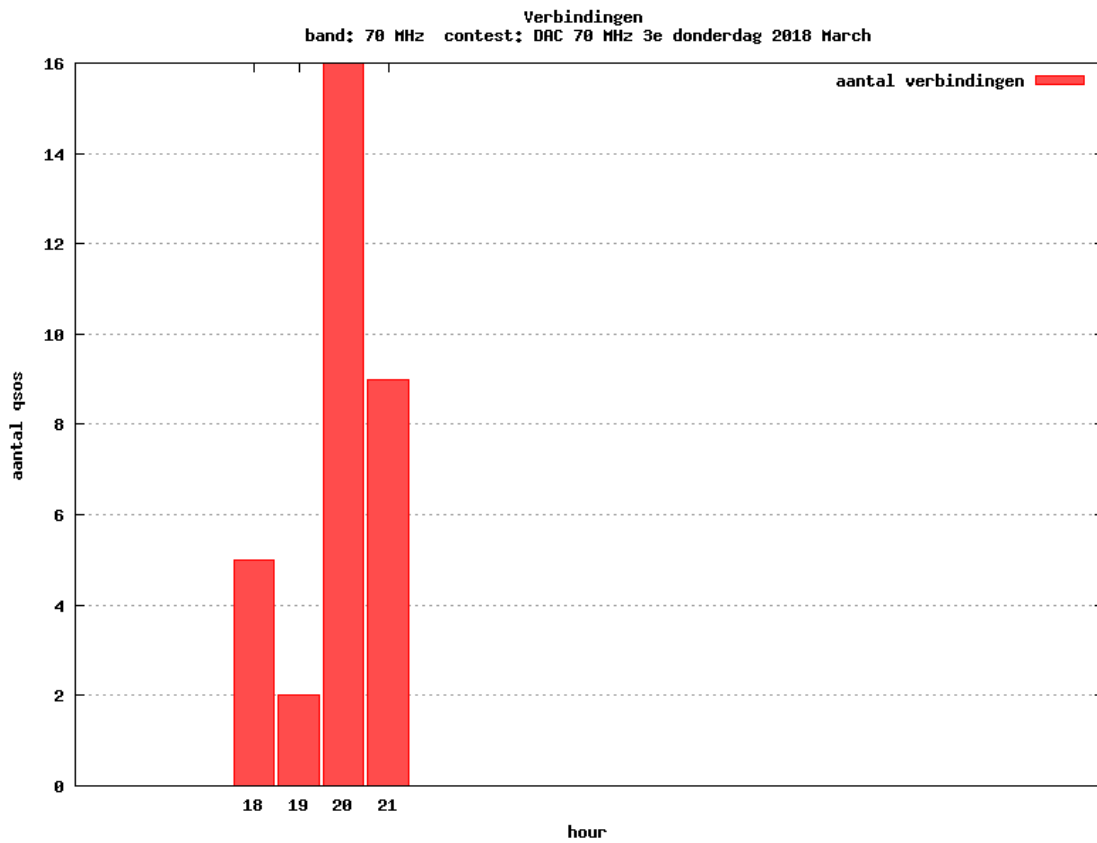

1.3 GHz QRP

Callsign	Locator	QSOs	Punten	Locators	Totale score	Best DX	Locator	km
PA0FEI	JO33BC	1	39	1	539	PA0O	JO33HG	39

2.3 GHz QRO

Callsign	Locator	QSOs	Punten	Locators	Totale score	Best DX	Locator	km
PE1EWR	JO11SL	6	1638	5	4138	G8OHM	IO92AJ	391
PA0S	JO21FW	5	1927	4	3927	DL0VV	JO64AD	563

Band: 50 MHz. Alle Verbindingen van de deelnemers op 2018-03-08/08

Band: 70 MHz. Alle Verbindingen van de deelnemers op 2018-03-15/15

Band: 144 MHz. Alle Verbindingen van de deelnemers op 2018-03-06/06

Band: 432 MHz. Alle Verbindingen van de deelnemers op 2018-03-13/13