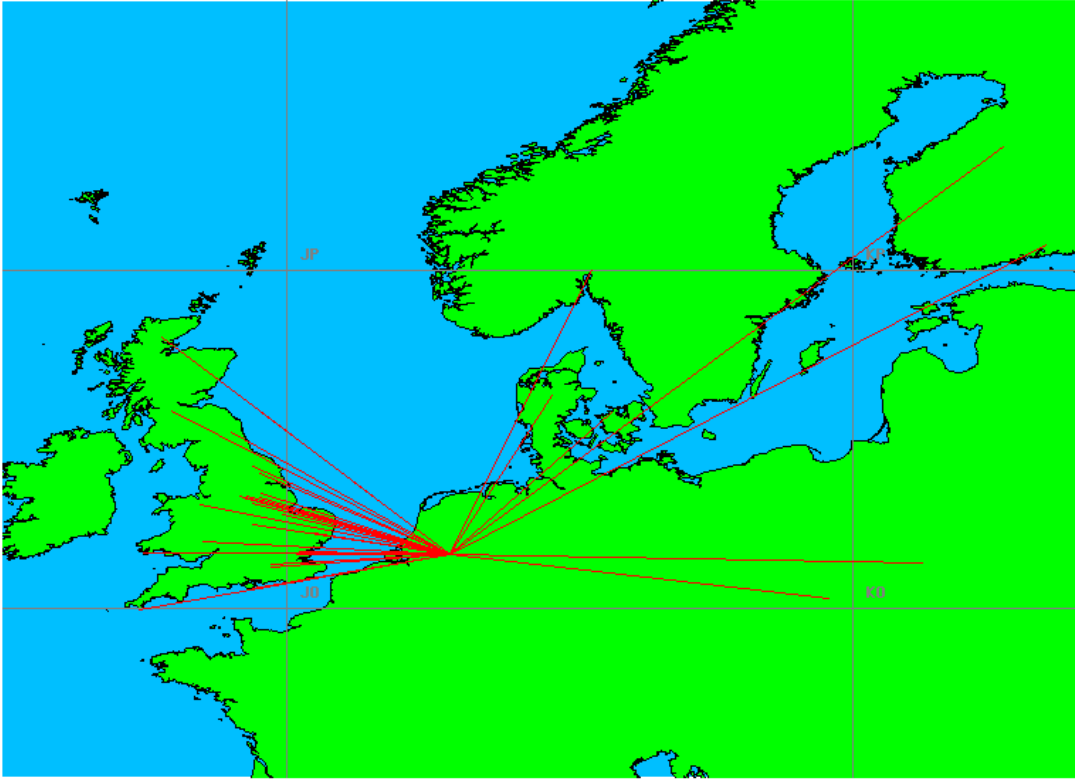

144 MHz QRP

Callsign	Locator	QSOs	Punten	Locators	Totale score	Best DX	Locator	km
PH4X	JO22QE	17	5866	11	11366	SK7MW	JO65MJ	617

432 MHz QRO

Callsign	Locator	QSOs	Punten	Locators	Totale score	Best DX	Locator	km
PA5Y	JO21VO	72	31748	39	51248	GM3SEK	IO74SR	766
PE1EWR	JO11SL	24	7103	14	14103	OZ9KY	JO45VX	648
PG5V	JO21EW	16	4955	13	11455	SF6X	JO67EH	788

432 MHz QRP

Callsign	Locator	QSOs	Punten	Locators	Totale score	Best DX	Locator	km
PA0FEI	JO33BC	2	196	2	1196	PG5V	JO21EW	176

1.3 GHz QRO

Callsign	Locator	QSOs	Punten	Locators	Totale score	Best DX	Locator	km
PA5Y	JO21VO	30	12915	19	22415	G8KPD/P	IO85XF	657
PA0S	JO21FW	18	6778	12	12778	SK7MW	JO65MJ	683
PA0O	JO33HG	17	5937	13	12437	SM7DTE	JO75CN	553
PE1EWR	JO11SL	20	4915	9	9415	G4ASR	IO81MX	451
PG5V	JO21EW	6	1775	6	4775	SK7MW	JO65MJ	688

1.3 GHz QRP

Callsign	Locator	QSOs	Punten	Locators	Totale score	Best DX	Locator	km
PA0FEI	JO33BC	1	39	1	539	PA0O	JO33HG	39

2.3 GHz QRO

Callsign	Locator	QSOs	Punten	Locators	Totale score	Best DX	Locator	km
PE1EWR	JO11SL	6	1638	5	4138	G8OHM	IO92AJ	391
PA0S	JO21FW	5	1927	4	3927	DL0VV	JO64AD	563

Band: 50 MHz. Alle Verbindingen van de deelnemers op 2018-03-08/08

Band: 70 MHz. Alle Verbindingen van de deelnemers op 2018-03-15/15

Band: 144 MHz. Alle Verbindingen van de deelnemers op 2018-03-06/06

Band: 432 MHz. Alle Verbindingen van de deelnemers op 2018-03-13/13