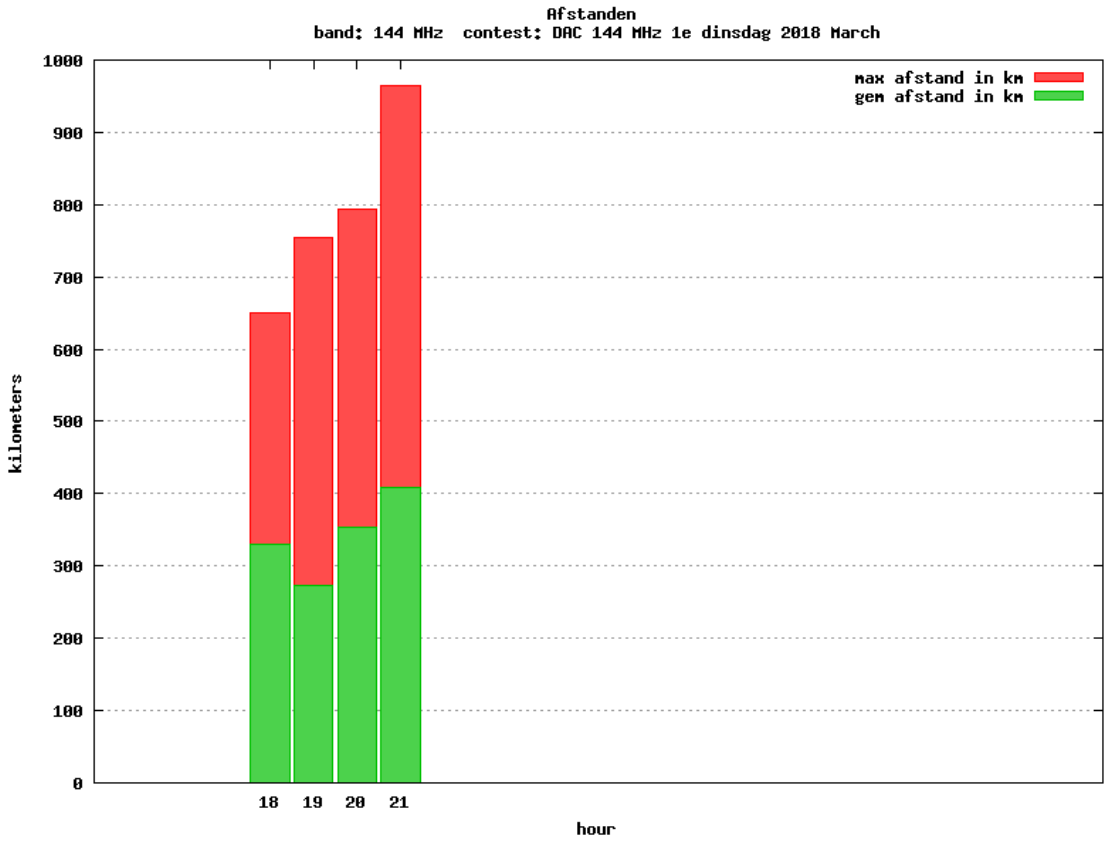

1.3 GHz QRP

Callsign	Locator	QSOs	Punten	Locators	Totale score	Best DX	Locator	km
PA0FEI	JO33BC	1	39	1	539	PA0O	JO33HG	39

2.3 GHz QRO

Callsign	Locator	QSOs	Punten	Locators	Totale score	Best DX	Locator	km
PE1EWR	JO11SL	6	1638	5	4138	G8OHM	IO92AJ	391
PA0S	JO21FW	5	1927	4	3927	DL0VV	JO64AD	563

Band: 50 MHz. Alle Verbindingen van de deelnemers op 2018-03-08/08

Band: 70 MHz. Alle Verbindingen van de deelnemers op 2018-03-15/15

Band: 144 MHz. Alle Verbindingen van de deelnemers op 2018-03-06/06

Band: 432 MHz. Alle Verbindingen van de deelnemers op 2018-03-13/13