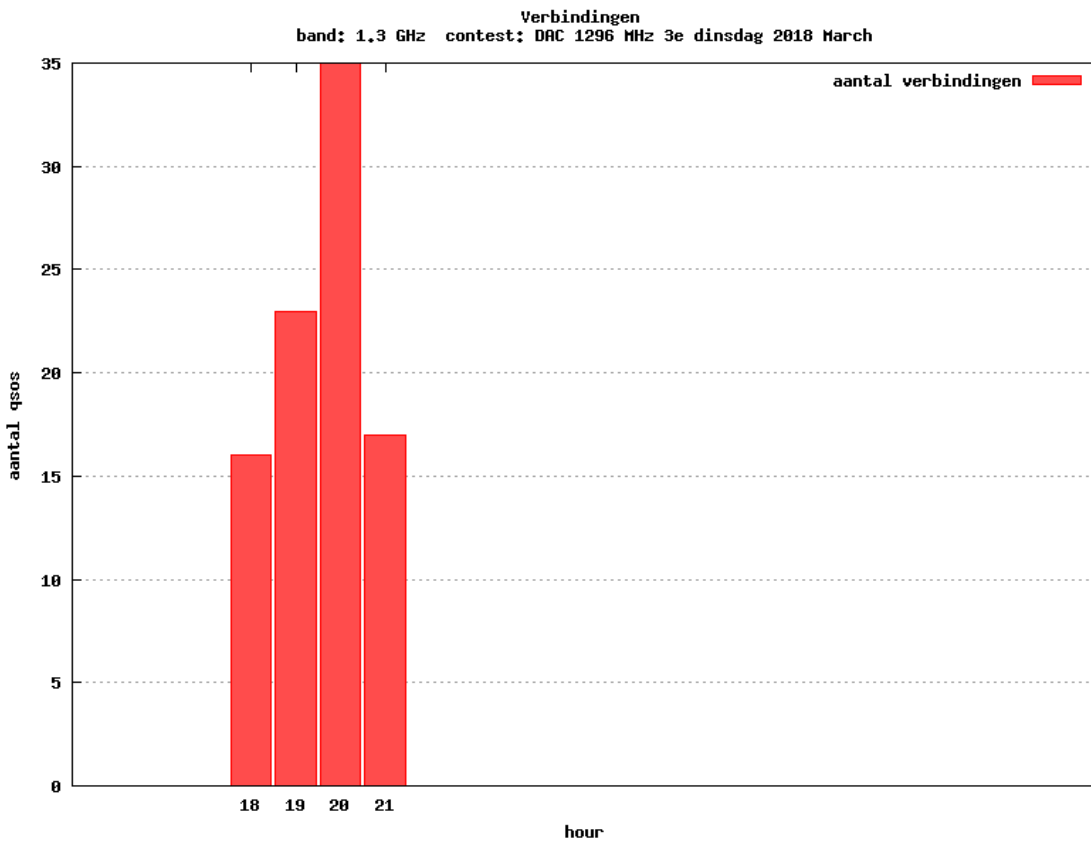

Band: 50 MHz. Alle Verbindingen van de deelnemers op 2018-03-08/08

Band: 70 MHz. Alle Verbindingen van de deelnemers op 2018-03-15/15

Band: 144 MHz. Alle Verbindingen van de deelnemers op 2018-03-06/06

Band: 432 MHz. Alle Verbindingen van de deelnemers op 2018-03-13/13

Band: 1.3 GHz. Alle Verbindingen van de deelnemers op 2018-03-20/20

Band: 2.3 GHz. Alle Verbindingen van de deelnemers op 2018-03-27/27

Vereniging voor
Experimenteel
Radio Onderzoek
in Nederland

Resultaat DAC Periode 201803