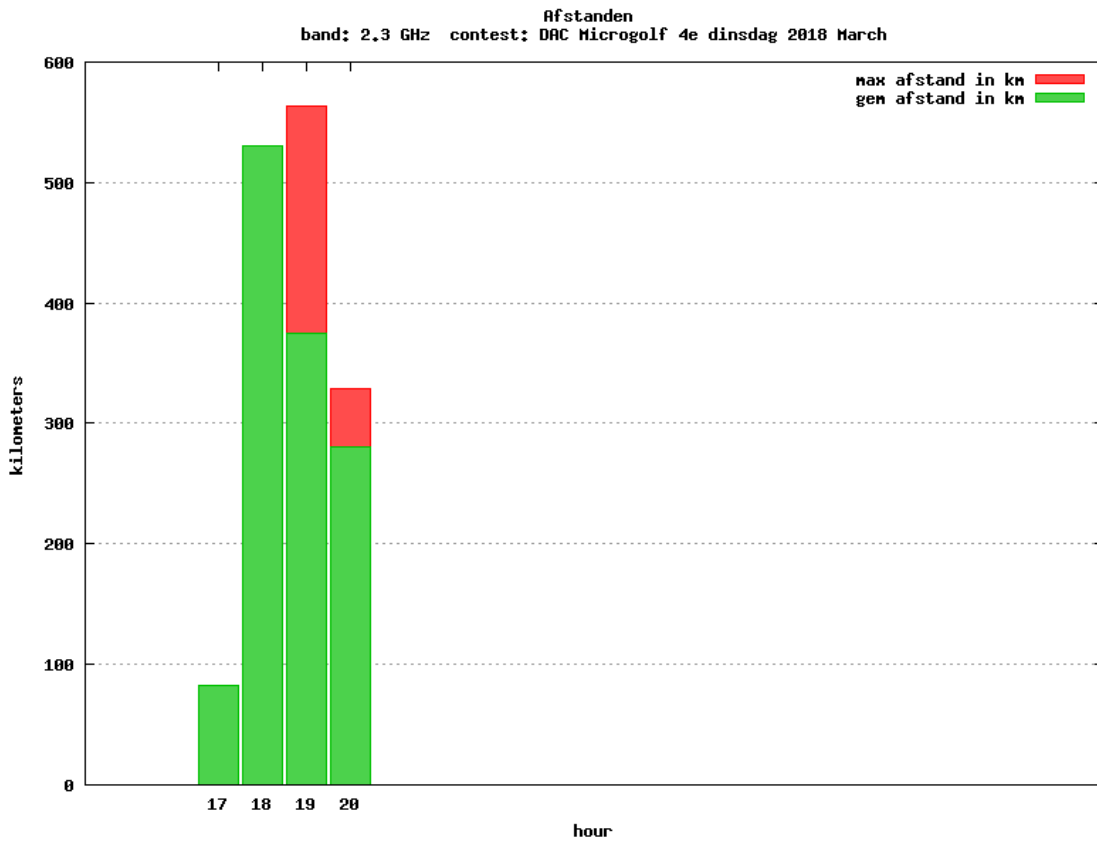

1.3 GHz QRP

Callsign	Locator	QSOs	Punten	Locators	Totale score	Best DX	Locator	km
PA0FEI	JO33BC	1	39	1	539	PA0O	JO33HG	39

2.3 GHz QRO

Callsign	Locator	QSOs	Punten	Locators	Totale score	Best DX	Locator	km
PE1EWR	JO11SL	6	1638	5	4138	G8OHM	IO92AJ	391
PA0S	JO21FW	5	1927	4	3927	DL0VV	JO64AD	563

Band: 50 MHz. Alle Verbindingen van de deelnemers op 2018-03-08/08

Band: 70 MHz. Alle Verbindingen van de deelnemers op 2018-03-15/15

Band: 144 MHz. Alle Verbindingen van de deelnemers op 2018-03-06/06

Band: 432 MHz. Alle Verbindingen van de deelnemers op 2018-03-13/13

Band: 1.3 GHz. Alle Verbindingen van de deelnemers op 2018-03-20/20

Band: 2.3 GHz. Alle Verbindingen van de deelnemers op 2018-03-27/27

Vereniging voor
Experimenteel
Radio Onderzoek
in Nederland

Resultaat DAC Periode 201803