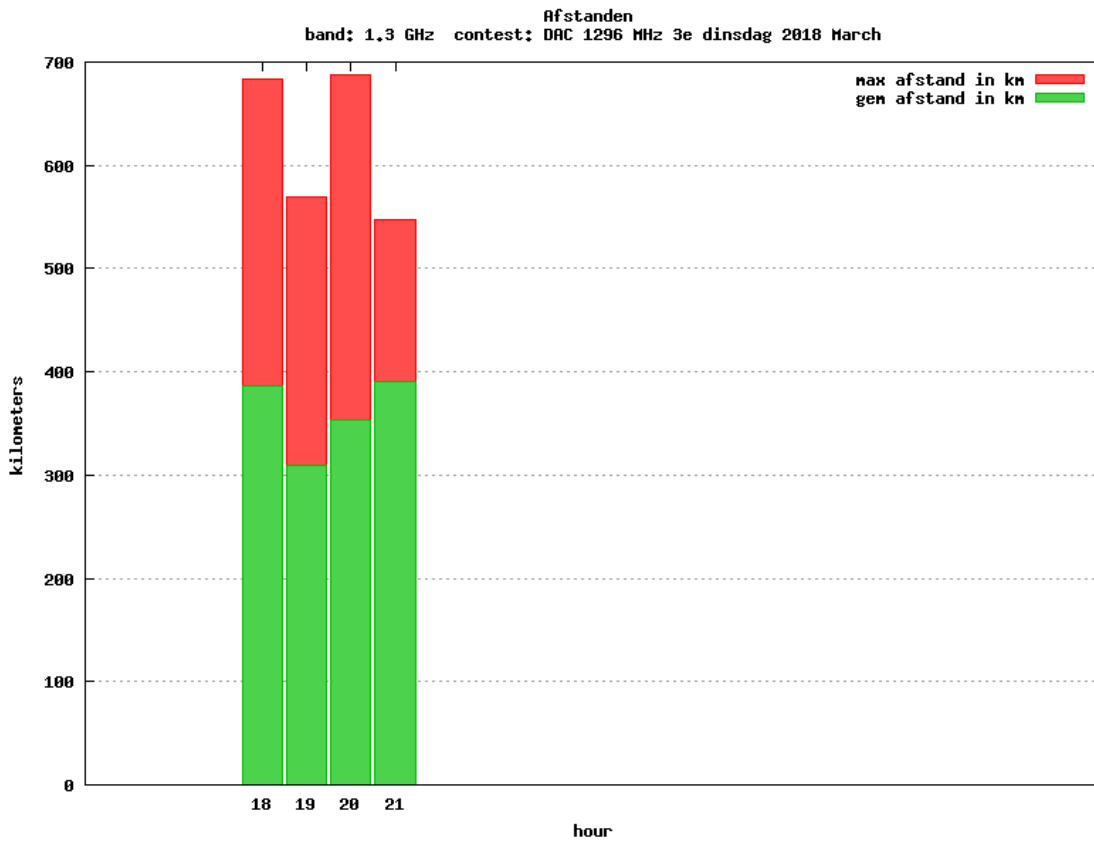

Band: 50 MHz. Alle Verbindingen van de deelnemers op 2018-03-08/08

Band: 70 MHz. Alle Verbindingen van de deelnemers op 2018-03-15/15

Band: 144 MHz. Alle Verbindingen van de deelnemers op 2018-03-06/06

Band: 432 MHz. Alle Verbindingen van de deelnemers op 2018-03-13/13

Band: 1.3 GHz. Alle Verbindingen van de deelnemers op 2018-03-20/20

Band: 2.3 GHz. Alle Verbindingen van de deelnemers op 2018-03-27/27

Vereniging voor
Experimenteel
Radio Onderzoek
in Nederland

Resultaat DAC Periode 201803