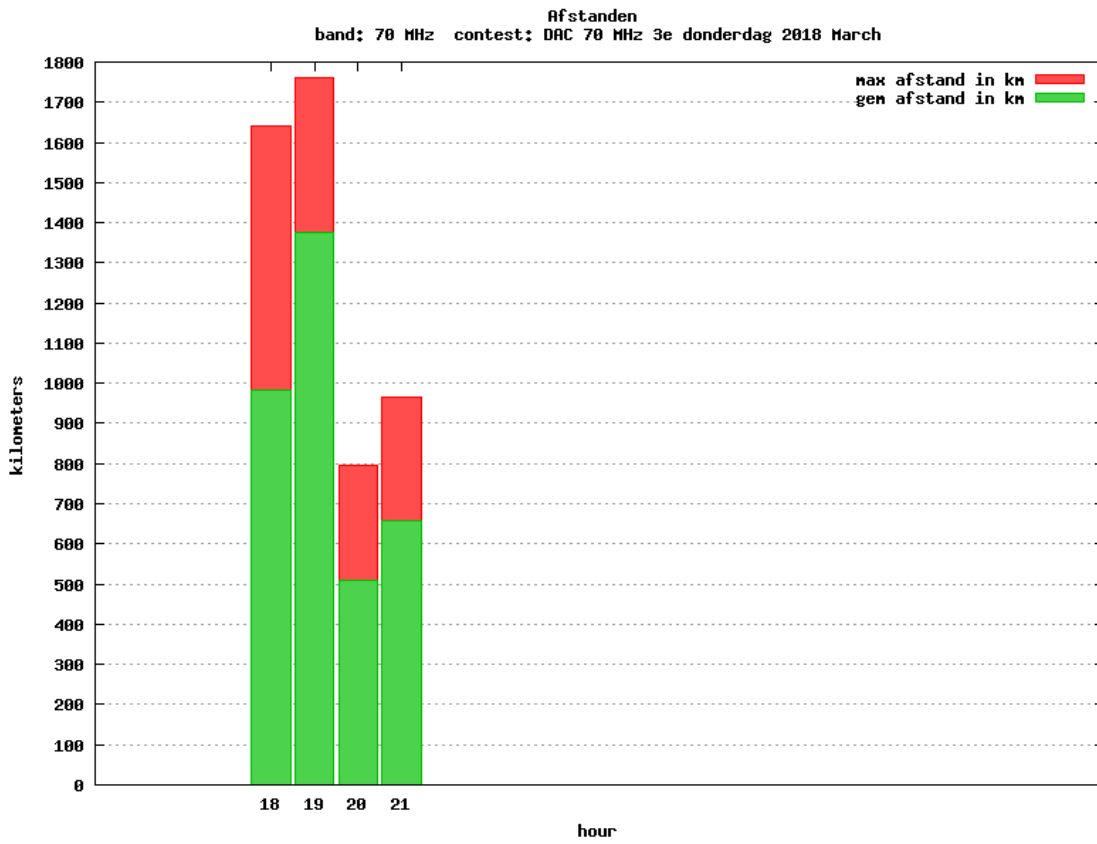

1.3 GHz QRP

Callsign	Locator	QSOs	Punten	Locators	Totale score	Best DX	Locator	km
PA0FEI	JO33BC	1	39	1	539	PA0O	JO33HG	39

2.3 GHz QRO

Callsign	Locator	QSOs	Punten	Locators	Totale score	Best DX	Locator	km
PE1EWR	JO11SL	6	1638	5	4138	G8OHM	IO92AJ	391
PA0S	JO21FW	5	1927	4	3927	DL0VV	JO64AD	563

Band: 50 MHz. Alle Verbindingen van de deelnemers op 2018-03-08/08

Band: 70 MHz. Alle Verbindingen van de deelnemers op 2018-03-15/15

Band: 144 MHz. Alle Verbindingen van de deelnemers op 2018-03-06/06

Band: 432 MHz. Alle Verbindingen van de deelnemers op 2018-03-13/13