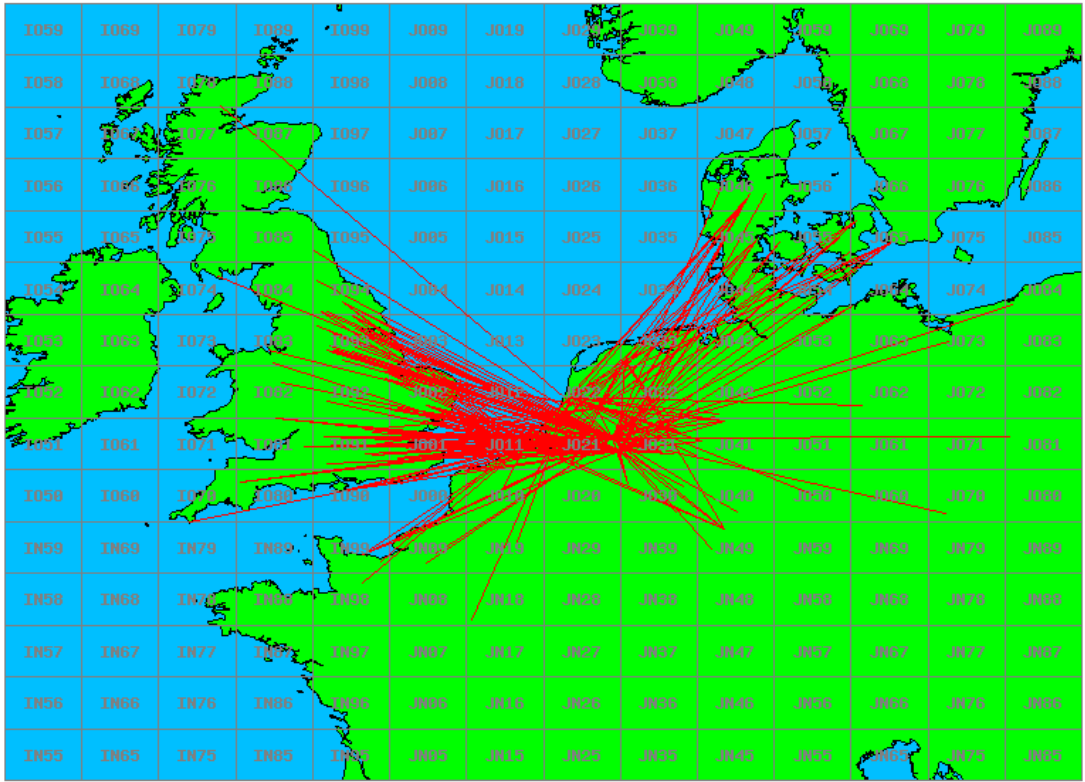

1.3 GHz QRP

Callsign	Locator	QSOs	Punten	Locators	Totale score	Best DX	Locator	km
PA0FEI	JO33BC	1	39	1	539	PA0O	JO33HG	39

2.3 GHz QRO

Callsign	Locator	QSOs	Punten	Locators	Totale score	Best DX	Locator	km
PE1EWR	JO11SL	6	1638	5	4138	G8OHM	IO92AJ	391
PA0S	JO21FW	5	1927	4	3927	DL0VV	JO64AD	563

Band: 50 MHz. Alle Verbindingen van de deelnemers op 2018-03-08/08

Band: 70 MHz. Alle Verbindingen van de deelnemers op 2018-03-15/15

Band: 144 MHz. Alle Verbindingen van de deelnemers op 2018-03-06/06

Band: 432 MHz. Alle Verbindingen van de deelnemers op 2018-03-13/13

Band: 1.3 GHz. Alle Verbindingen van de deelnemers op 2018-03-20/20

Band: 2.3 GHz. Alle Verbindingen van de deelnemers op 2018-03-27/27

Vereniging voor
Experimenteel
Radio Onderzoek
in Nederland

Resultaat DAC Periode 201803