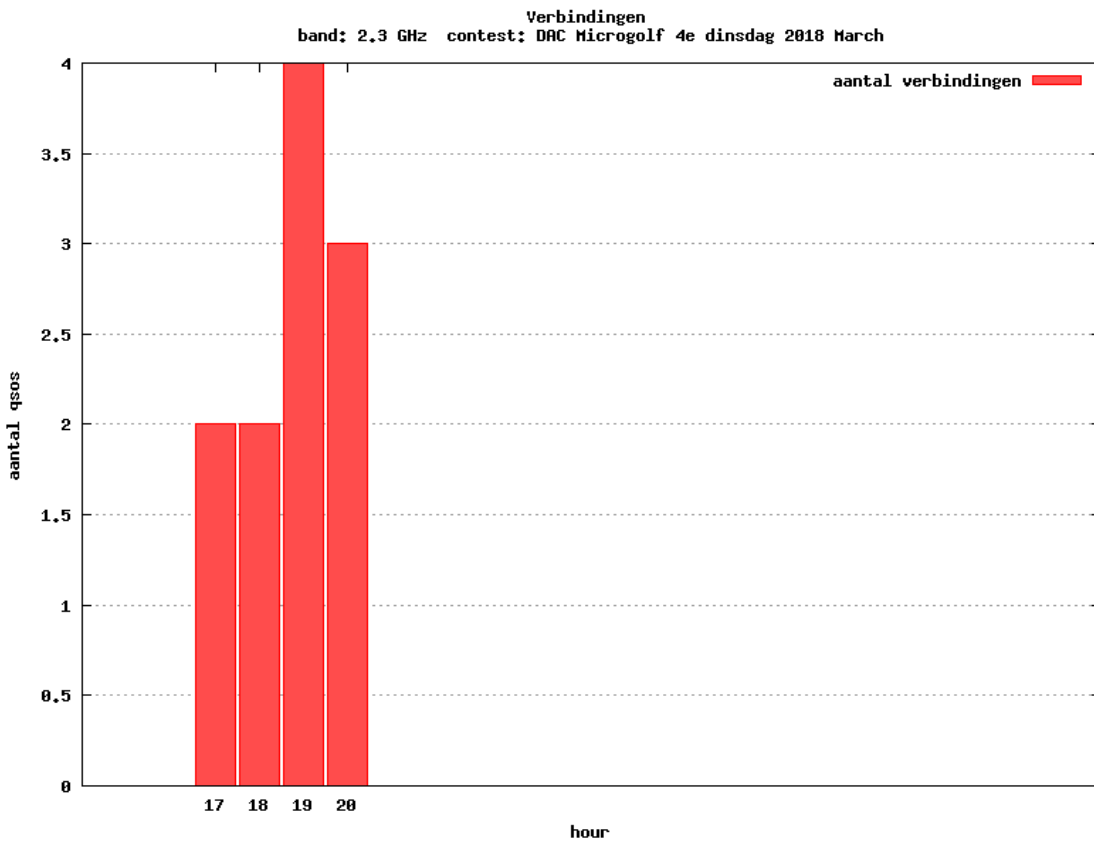

1.3 GHz QRP

Callsign	Locator	QSOs	Punten	Locators	Totale score	Best DX	Locator	km
PA0FEI	JO33BC	1	39	1	539	PA0O	JO33HG	39

2.3 GHz QRO

Callsign	Locator	QSOs	Punten	Locators	Totale score	Best DX	Locator	km
PE1EWR	JO11SL	6	1638	5	4138	G8OHM	IO92AJ	391
PA0S	JO21FW	5	1927	4	3927	DL0VV	JO64AD	563

Band: 50 MHz. Alle Verbindingen van de deelnemers op 2018-03-08/08

Band: 70 MHz. Alle Verbindingen van de deelnemers op 2018-03-15/15

Band: 144 MHz. Alle Verbindingen van de deelnemers op 2018-03-06/06

Band: 432 MHz. Alle Verbindingen van de deelnemers op 2018-03-13/13

Band: 1.3 GHz. Alle Verbindingen van de deelnemers op 2018-03-20/20

Band: 2.3 GHz. Alle Verbindingen van de deelnemers op 2018-03-27/27

Vereniging voor
Experimenteel
Radio Onderzoek
in Nederland

Resultaat DAC Periode 201803