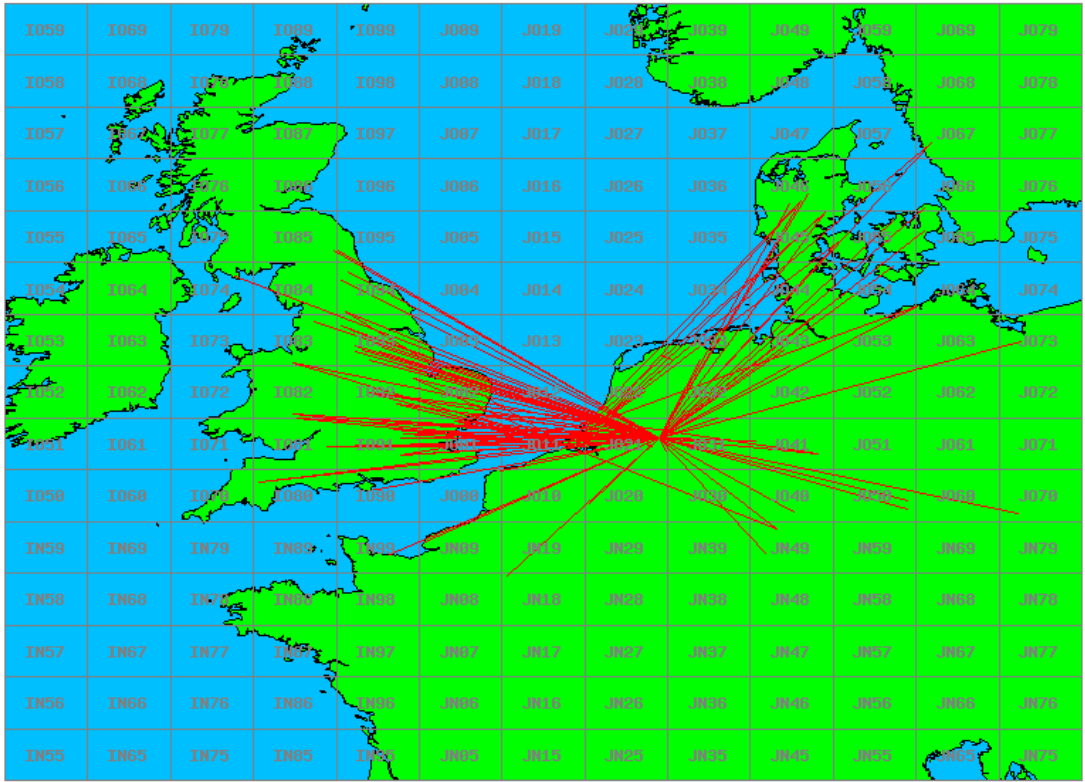

1.3 GHz QRP

Callsign	Locator	QSOs	Punten	Locators	Totale score	Best DX	Locator	km
PA0FEI	JO33BC	1	39	1	539	PA0O	JO33HG	39

2.3 GHz QRO

Callsign	Locator	QSOs	Punten	Locators	Totale score	Best DX	Locator	km
PE1EWR	JO11SL	6	1638	5	4138	G8OHM	IO92AJ	391
PA0S	JO21FW	5	1927	4	3927	DL0VV	JO64AD	563

Band: 50 MHz. Alle Verbindingen van de deelnemers op 2018-03-08/08

Band: 70 MHz. Alle Verbindingen van de deelnemers op 2018-03-15/15

Band: 144 MHz. Alle Verbindingen van de deelnemers op 2018-03-06/06

Band: 432 MHz. Alle Verbindingen van de deelnemers op 2018-03-13/13

Band: 1.3 GHz. Alle Verbindingen van de deelnemers op 2018-03-20/20

Band: 2.3 GHz. Alle Verbindingen van de deelnemers op 2018-03-27/27

Vereniging voor
Experimenteel
Radio Onderzoek
in Nederland

Resultaat DAC Periode 201803