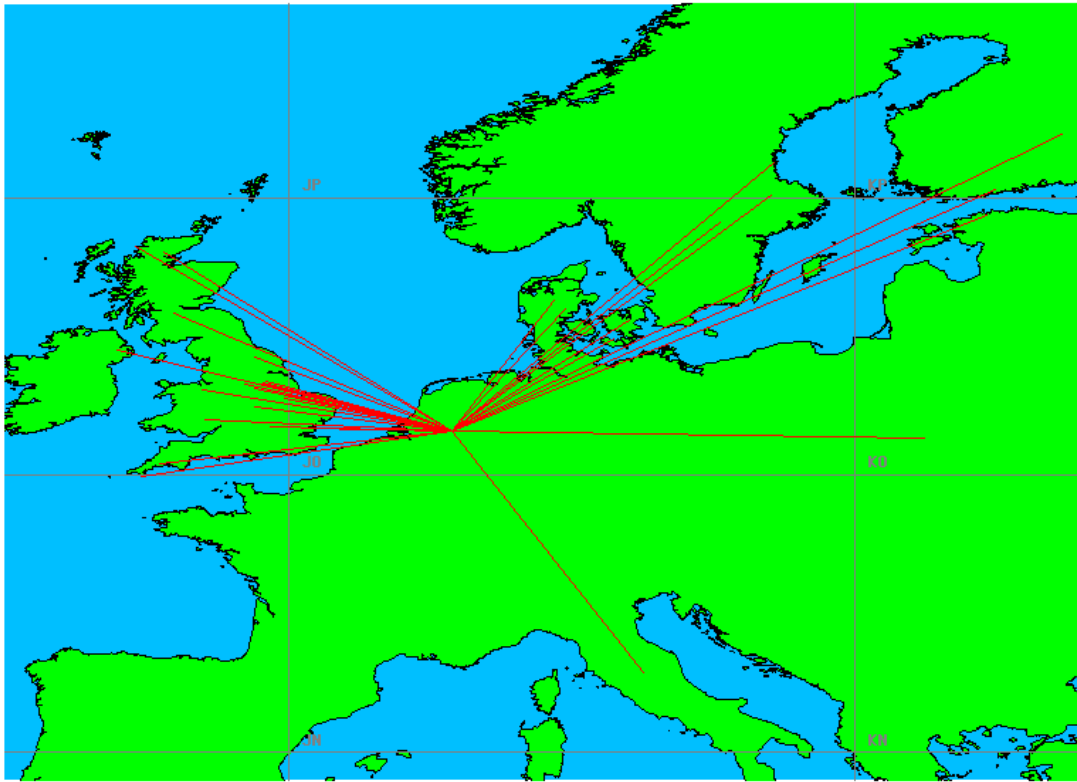

144 MHz QRP

Callsign	Locator	QSOs	Punten	Locators	Totale score	Best DX	Locator	km
PH4X	JO22QE	17	5866	11	11366	SK7MW	JO65MJ	617

432 MHz QRO

Callsign	Locator	QSOs	Punten	Locators	Totale score	Best DX	Locator	km
PA5Y	JO21VO	72	31748	39	51248	GM3SEK	IO74SR	766
PE1EWR	JO11SL	24	7103	14	14103	OZ9KY	JO45VX	648
PG5V	JO21EW	16	4955	13	11455	SF6X	JO67EH	788

432 MHz QRP

Callsign	Locator	QSOs	Punten	Locators	Totale score	Best DX	Locator	km
PA0FEI	JO33BC	2	196	2	1196	PG5V	JO21EW	176

1.3 GHz QRO

Callsign	Locator	QSOs	Punten	Locators	Totale score	Best DX	Locator	km
PA5Y	JO21VO	30	12915	19	22415	G8KPD/P	IO85XF	657
PA0S	JO21FW	18	6778	12	12778	SK7MW	JO65MJ	683
PA0O	JO33HG	17	5937	13	12437	SM7DTE	JO75CN	553
PE1EWR	JO11SL	20	4915	9	9415	G4ASR	IO81MX	451
PG5V	JO21EW	6	1775	6	4775	SK7MW	JO65MJ	688

1.3 GHz QRP

Callsign	Locator	QSOs	Punten	Locators	Totale score	Best DX	Locator	km
PA0FEI	JO33BC	1	39	1	539	PA0O	JO33HG	39

2.3 GHz QRO

Callsign	Locator	QSOs	Punten	Locators	Totale score	Best DX	Locator	km
PE1EWR	JO11SL	6	1638	5	4138	G8OHM	IO92AJ	391
PA0S	JO21FW	5	1927	4	3927	DL0VV	JO64AD	563

Band: 50 MHz. Alle Verbindingen van de deelnemers op 2018-03-08/08

Band: 70 MHz. Alle Verbindingen van de deelnemers op 2018-03-15/15

Band: 144 MHz. Alle Verbindingen van de deelnemers op 2018-03-06/06

Band: 432 MHz. Alle Verbindingen van de deelnemers op 2018-03-13/13