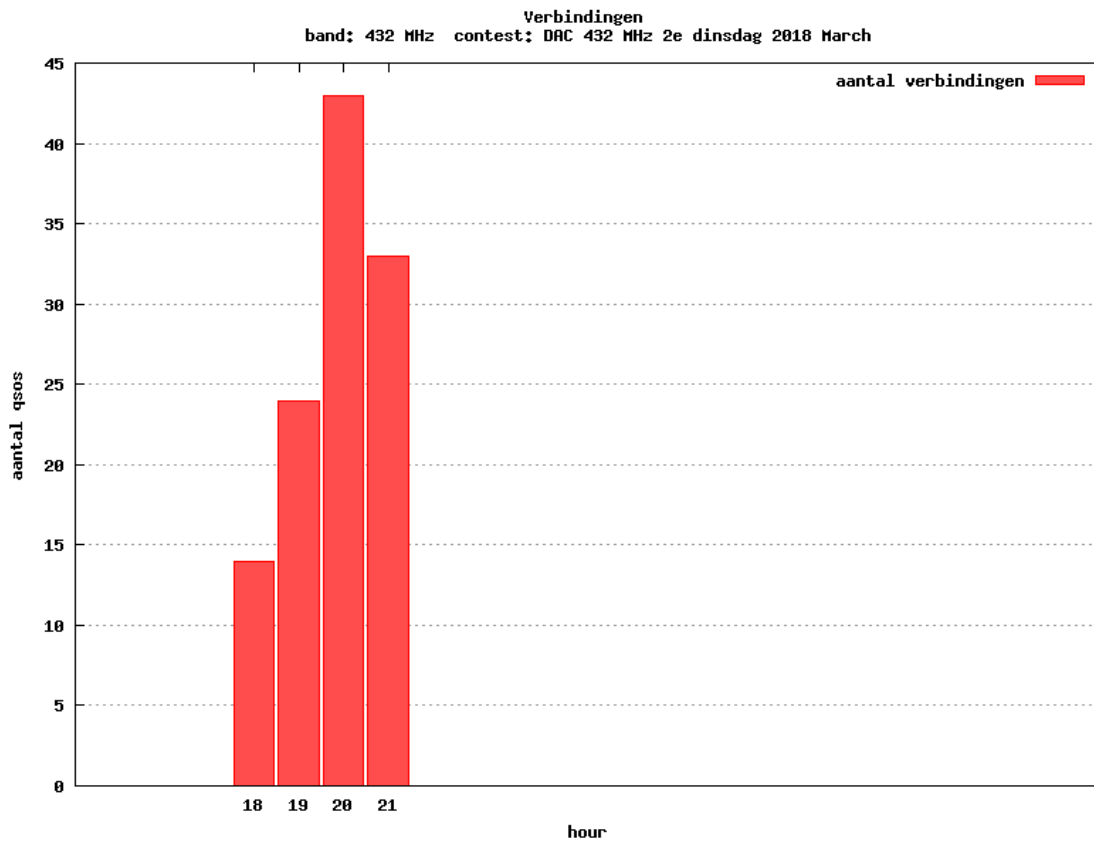

Band: 50 MHz. Alle Verbindingen van de deelnemers op 2018-03-08/08

Band: 70 MHz. Alle Verbindingen van de deelnemers op 2018-03-15/15

Band: 144 MHz. Alle Verbindingen van de deelnemers op 2018-03-06/06

Band: 432 MHz. Alle Verbindingen van de deelnemers op 2018-03-13/13

Band: 1.3 GHz. Alle Verbindingen van de deelnemers op 2018-03-20/20

Band: 2.3 GHz. Alle Verbindingen van de deelnemers op 2018-03-27/27

Vereniging voor
Experimenteel
Radio Onderzoek
in Nederland

Resultaat DAC Periode 201803