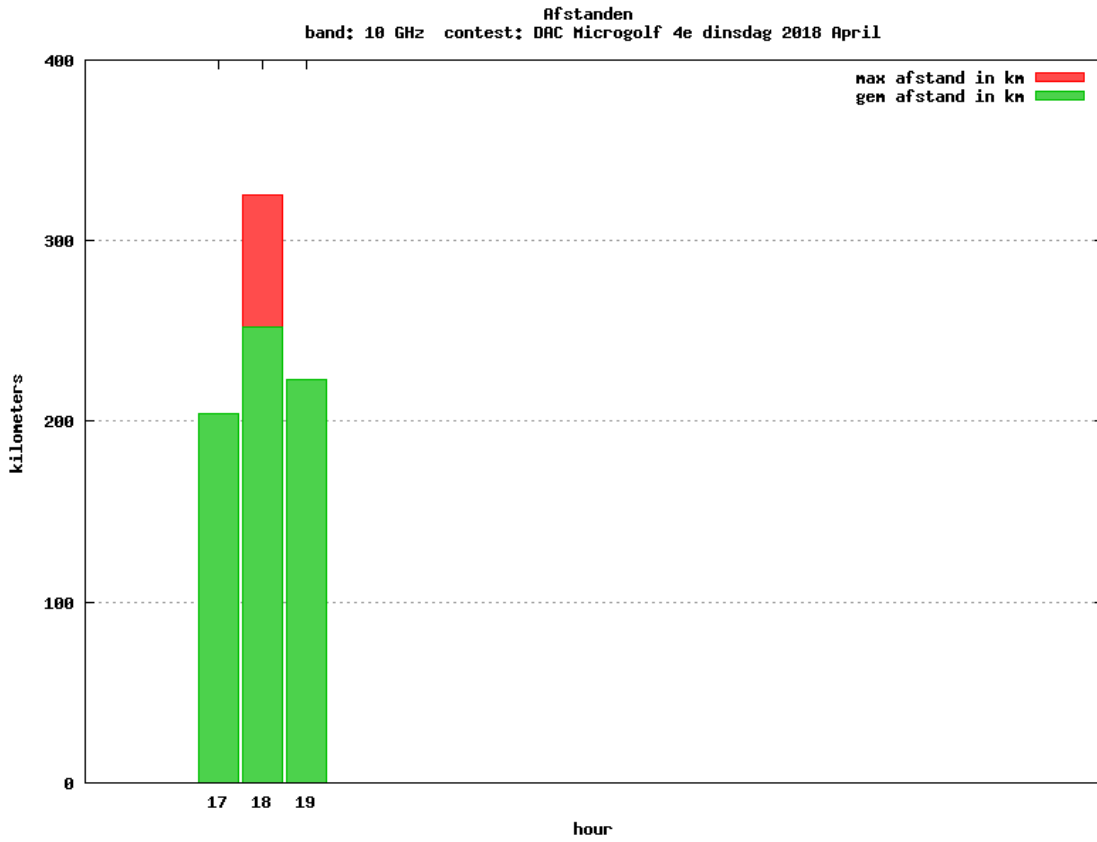

Band: 144 MHz. Alle Verbindingen van de deelnemers op 2018-04-03/03

Band: 432 MHz. Alle Verbindingen van de deelnemers op 2018-04-10/10

Band: 1.3 GHz. Alle Verbindingen van de deelnemers op 2018-04-17/17

**Band: 2.3 GHz. Alle Verbindingen van de deelnemers op 2018-04-24/24**

Band: 10 GHz. Alle Verbindingen van de deelnemers op 2018-04-24/24

Vereniging voor  
Experimenteel  
Radio Onderzoek  
in Nederland