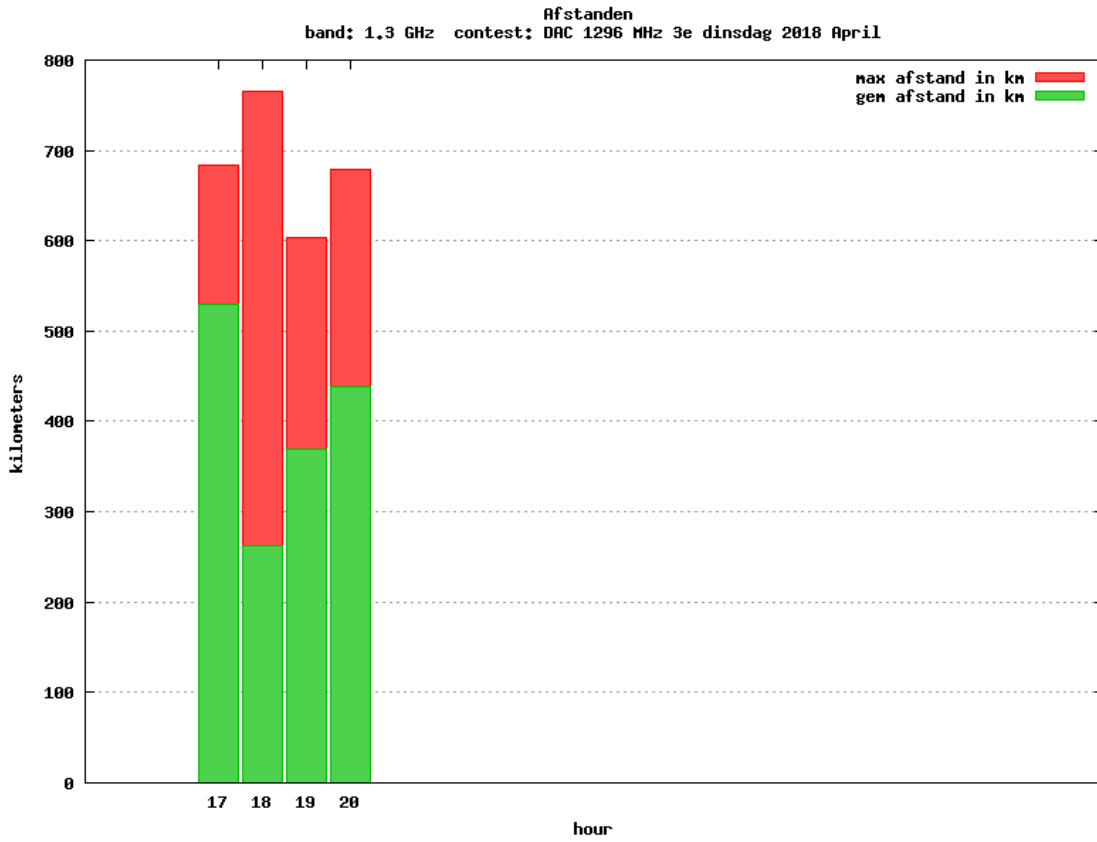

### 10 GHz QRO

Callsign	Locator	QSOs	Punten	Locators	Totale score	Best DX	Locator	km
PA0S	JO21FW	4	930	4	2930	G4ODA	IO92WS	325

Band: 50 MHz. Alle Verbindingen van de deelnemers op 2018-04-12/12

Band: 70 MHz. Alle Verbindingen van de deelnemers op 2018-04-19/19

Band: 144 MHz. Alle Verbindingen van de deelnemers op 2018-04-03/03

Band: 432 MHz. Alle Verbindingen van de deelnemers op 2018-04-10/10

Band: 1.3 GHz. Alle Verbindingen van de deelnemers op 2018-04-17/17

**Band: 2.3 GHz. Alle Verbindingen van de deelnemers op 2018-04-24/24**

Band: 10 GHz. Alle Verbindingen van de deelnemers op 2018-04-24/24

Vereniging voor  
Experimenteel  
Radio Onderzoek  
in Nederland