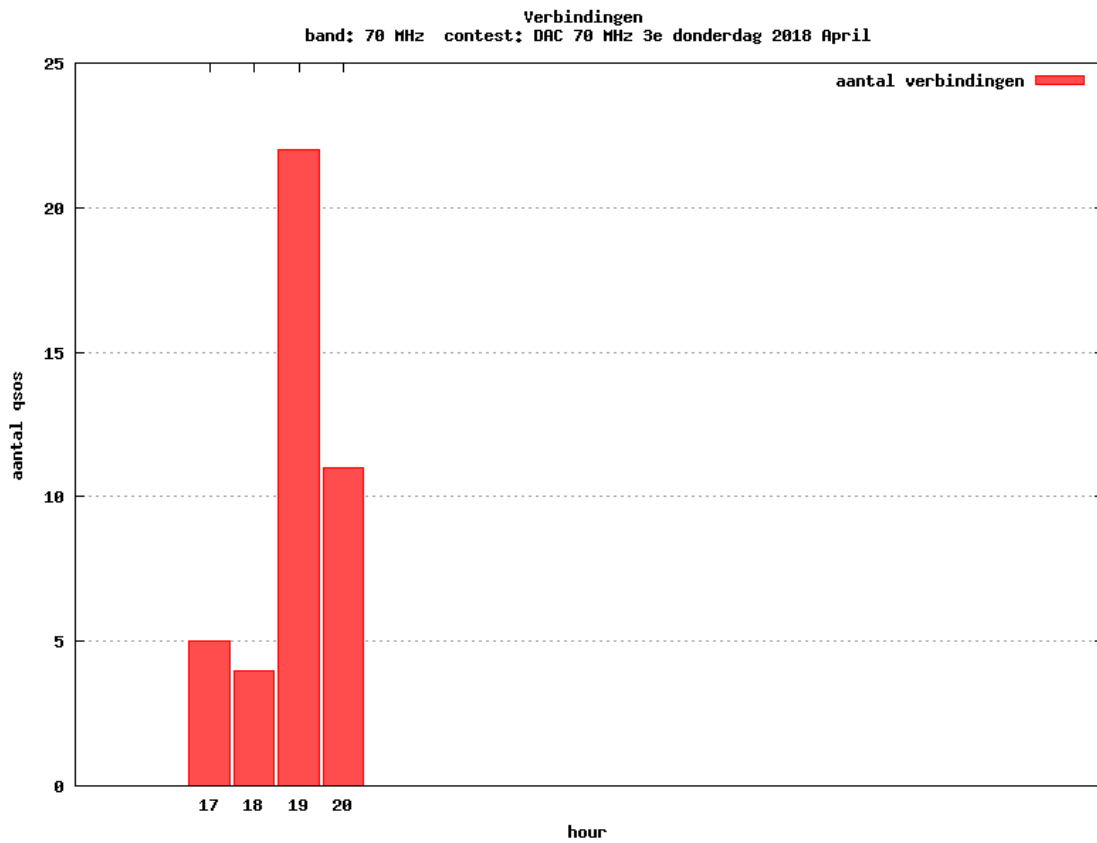

### 2.3 GHz QRO

Callsign	Locator	QSOs	Punten	Locators	Totale score	Best DX	Locator	km
PA0S	JO21FW	8	2940	8	6940	SM7ECM	JO65NQ	705
PE1EWR	JO11SL	4	551	4	2551	G4ODA	IO92WS	289

### 10 GHz QRO

Callsign	Locator	QSOs	Punten	Locators	Totale score	Best DX	Locator	km
PA0S	JO21FW	4	930	4	2930	G4ODA	IO92WS	325

Band: 50 MHz. Alle Verbindingen van de deelnemers op 2018-04-12/12

Band: 70 MHz. Alle Verbindingen van de deelnemers op 2018-04-19/19