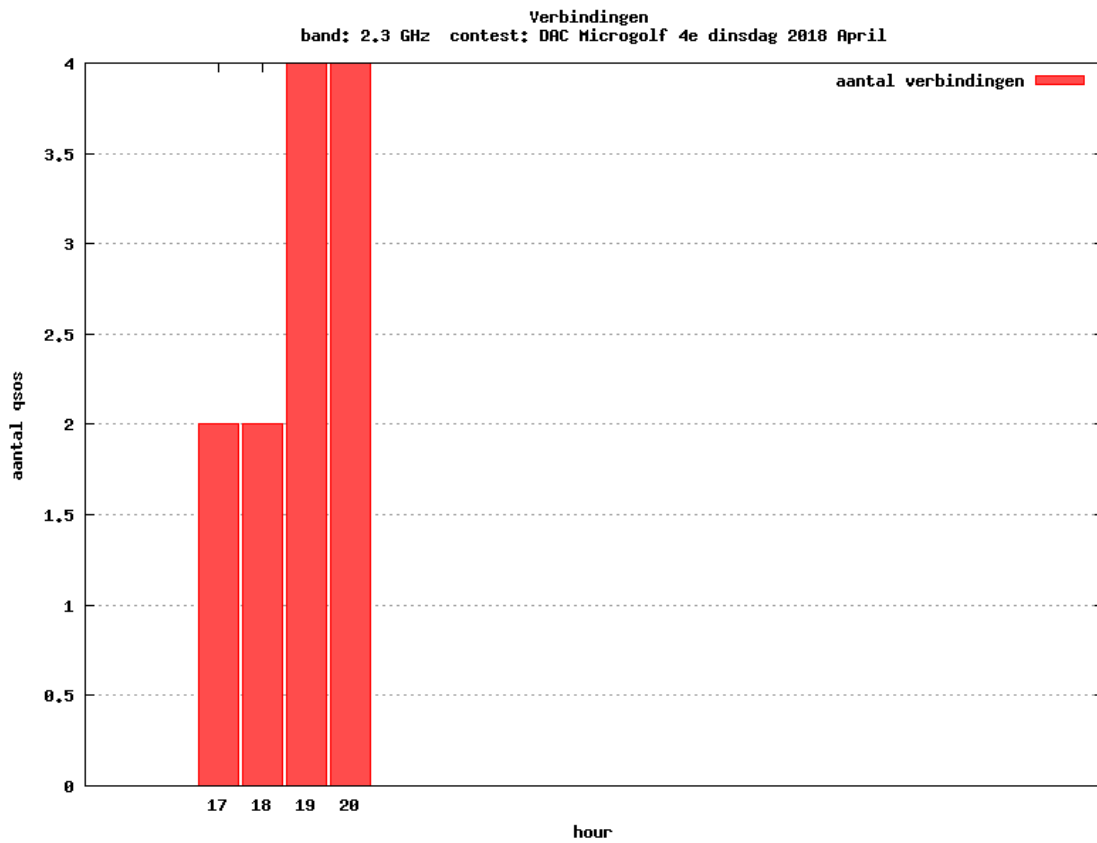

### 10 GHz QRO

Callsign	Locator	QSOs	Punten	Locators	Totale score	Best DX	Locator	km
PA0S	JO21FW	4	930	4	2930	G4ODA	IO92WS	325

Band: 50 MHz. Alle Verbindingen van de deelnemers op 2018-04-12/12

Band: 70 MHz. Alle Verbindingen van de deelnemers op 2018-04-19/19

Band: 144 MHz. Alle Verbindingen van de deelnemers op 2018-04-03/03

Band: 432 MHz. Alle Verbindingen van de deelnemers op 2018-04-10/10

Band: 1.3 GHz. Alle Verbindingen van de deelnemers op 2018-04-17/17

**Band: 2.3 GHz. Alle Verbindingen van de deelnemers op 2018-04-24/24**

Band: 10 GHz. Alle Verbindingen van de deelnemers op 2018-04-24/24

Vereniging voor  
Experimenteel  
Radio Onderzoek  
in Nederland