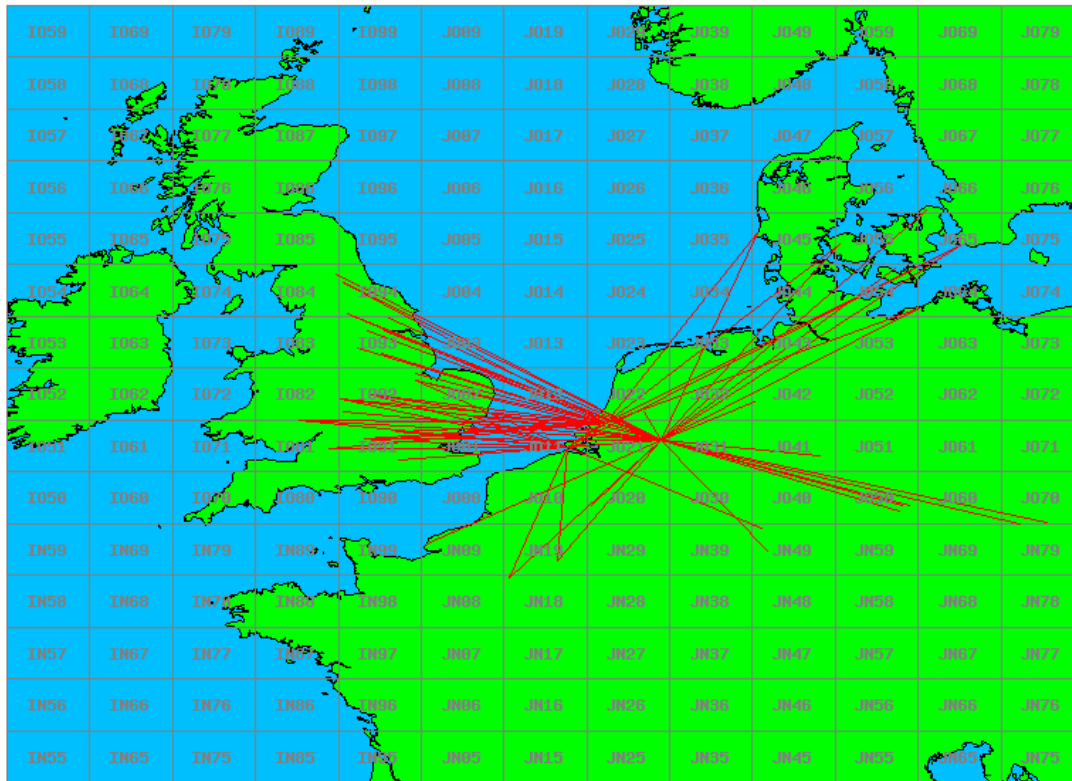

### 10 GHz QRO

Callsign	Locator	QSOs	Punten	Locators	Totale score	Best DX	Locator	km
PA0S	JO21FW	4	930	4	2930	G4ODA	IO92WS	325

Band: 50 MHz. Alle Verbindingen van de deelnemers op 2018-04-12/12

Band: 70 MHz. Alle Verbindingen van de deelnemers op 2018-04-19/19

Band: 144 MHz. Alle Verbindingen van de deelnemers op 2018-04-03/03

Band: 432 MHz. Alle Verbindingen van de deelnemers op 2018-04-10/10

Band: 1.3 GHz. Alle Verbindingen van de deelnemers op 2018-04-17/17

**Band: 2.3 GHz. Alle Verbindingen van de deelnemers op 2018-04-24/24**

Band: 10 GHz. Alle Verbindingen van de deelnemers op 2018-04-24/24

Vereniging voor  
Experimenteel  
Radio Onderzoek  
in Nederland