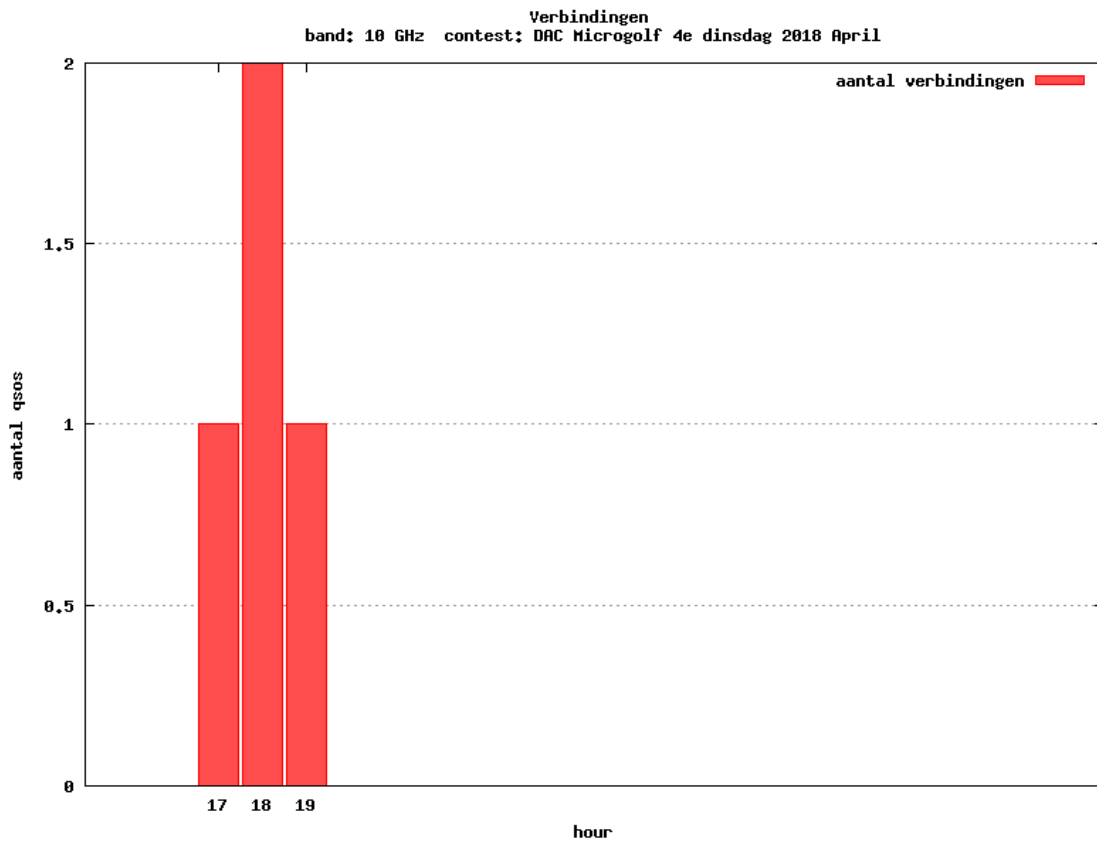

### 10 GHz QRO

Callsign	Locator	QSOs	Punten	Locators	Totale score	Best DX	Locator	km
PA0S	JO21FW	4	930	4	2930	G4ODA	IO92WS	325

Band: 50 MHz. Alle Verbindingen van de deelnemers op 2018-04-12/12

Band: 70 MHz. Alle Verbindingen van de deelnemers op 2018-04-19/19

Band: 144 MHz. Alle Verbindingen van de deelnemers op 2018-04-03/03

Band: 432 MHz. Alle Verbindingen van de deelnemers op 2018-04-10/10

Band: 1.3 GHz. Alle Verbindingen van de deelnemers op 2018-04-17/17

**Band: 2.3 GHz. Alle Verbindingen van de deelnemers op 2018-04-24/24**

Band: 10 GHz. Alle Verbindingen van de deelnemers op 2018-04-24/24

Vereniging voor  
Experimenteel  
Radio Onderzoek  
in Nederland