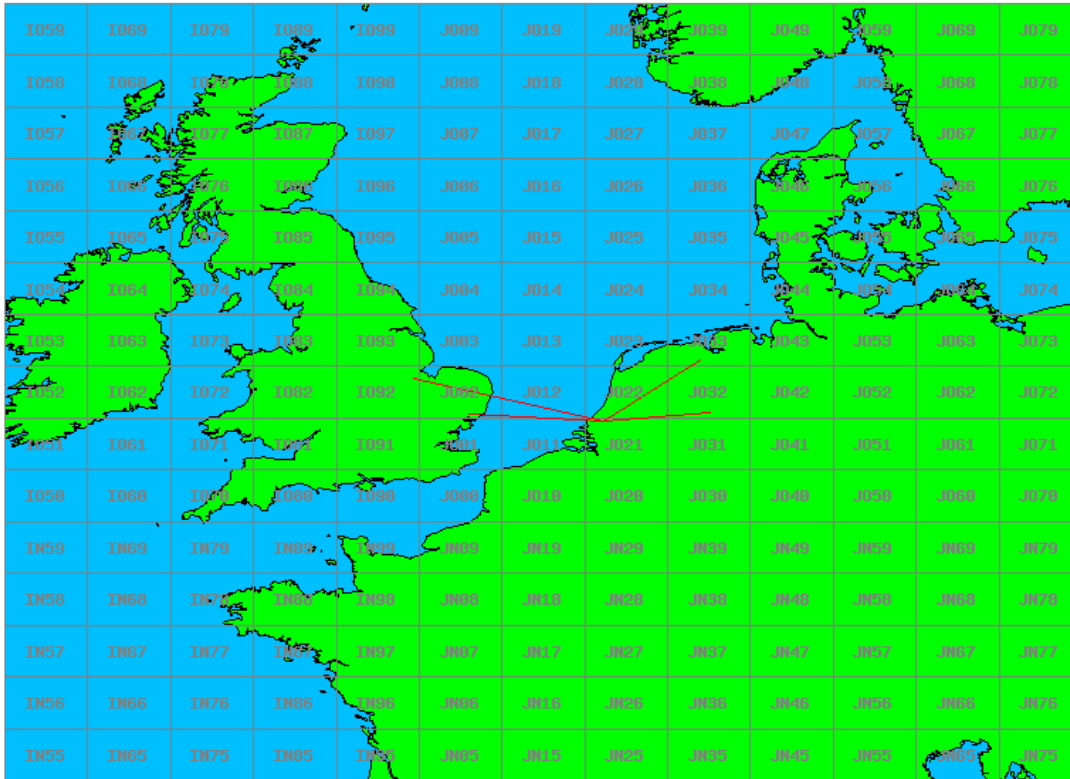

### 10 GHz QRO

Callsign	Locator	QSOs	Punten	Locators	Totale score	Best DX	Locator	km
PA0S	JO21FW	4	930	4	2930	G4ODA	IO92WS	325

Band: 50 MHz. Alle Verbindingen van de deelnemers op 2018-04-12/12

Band: 70 MHz. Alle Verbindingen van de deelnemers op 2018-04-19/19

Band: 144 MHz. Alle Verbindingen van de deelnemers op 2018-04-03/03

Band: 432 MHz. Alle Verbindingen van de deelnemers op 2018-04-10/10

Band: 1.3 GHz. Alle Verbindingen van de deelnemers op 2018-04-17/17

**Band: 2.3 GHz. Alle Verbindingen van de deelnemers op 2018-04-24/24**

Band: 10 GHz. Alle Verbindingen van de deelnemers op 2018-04-24/24

Vereniging voor  
Experimenteel  
Radio Onderzoek  
in Nederland