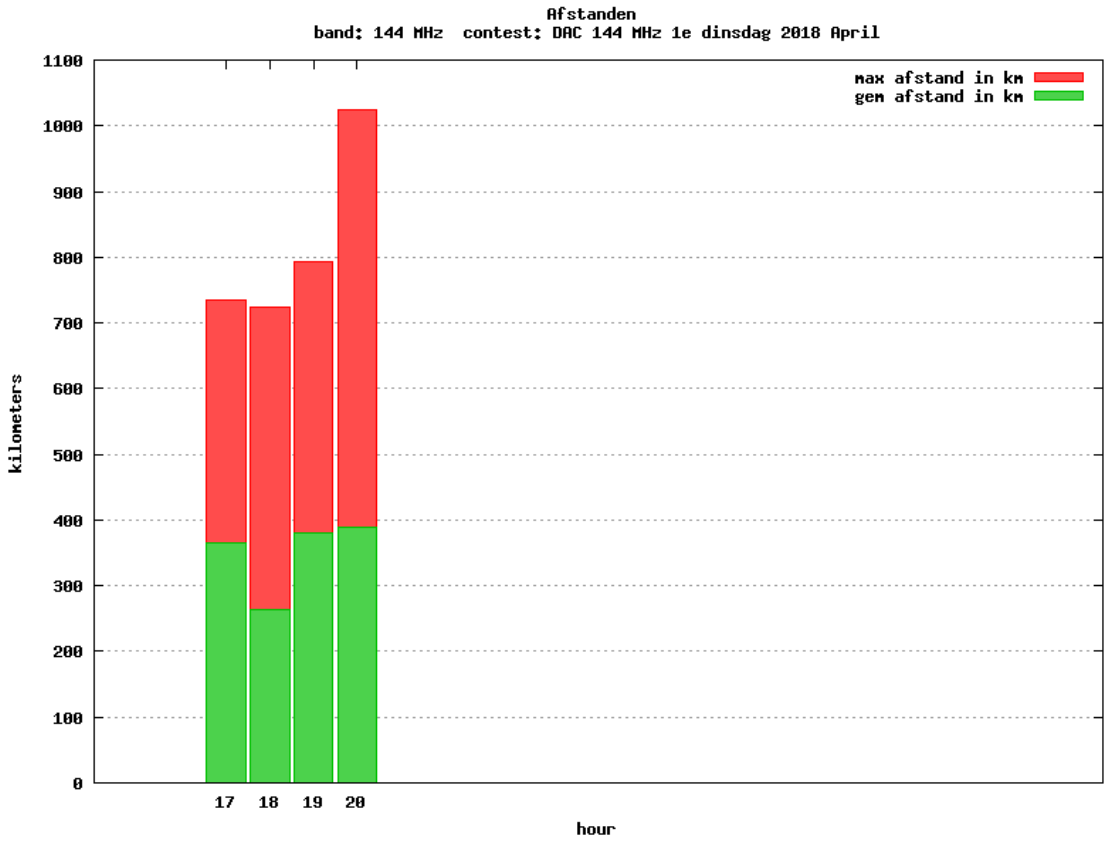

### 10 GHz QRO

Callsign	Locator	QSOs	Punten	Locators	Totale score	Best DX	Locator	km
PA0S	JO21FW	4	930	4	2930	G4ODA	IO92WS	325

Band: 50 MHz. Alle Verbindingen van de deelnemers op 2018-04-12/12

Band: 70 MHz. Alle Verbindingen van de deelnemers op 2018-04-19/19

Band: 144 MHz. Alle Verbindingen van de deelnemers op 2018-04-03/03

Band: 432 MHz. Alle Verbindingen van de deelnemers op 2018-04-10/10

Band: 1.3 GHz. Alle Verbindingen van de deelnemers op 2018-04-17/17