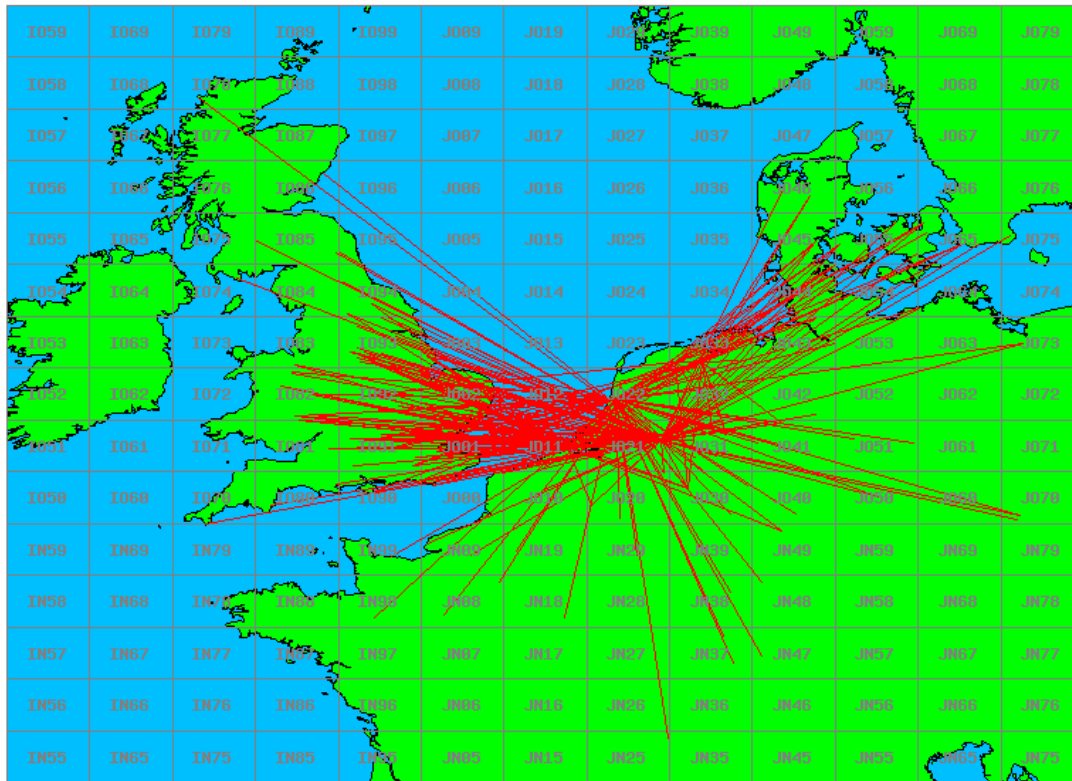

### 2.3 GHz QRO

Callsign	Locator	QSOs	Punten	Locators	Totale score	Best DX	Locator	km
PA0S	JO21FW	8	2940	8	6940	SM7ECM	JO65NQ	705
PE1EWR	JO11SL	4	551	4	2551	G4ODA	IO92WS	289

### 10 GHz QRO

Callsign	Locator	QSOs	Punten	Locators	Totale score	Best DX	Locator	km
PA0S	JO21FW	4	930	4	2930	G4ODA	IO92WS	325

Band: 50 MHz. Alle Verbindingen van de deelnemers op 2018-04-12/12

Band: 70 MHz. Alle Verbindingen van de deelnemers op 2018-04-19/19

Band: 144 MHz. Alle Verbindingen van de deelnemers op 2018-04-03/03

Band: 432 MHz. Alle Verbindingen van de deelnemers op 2018-04-10/10

Band: 1.3 GHz. Alle Verbindingen van de deelnemers op 2018-04-17/17