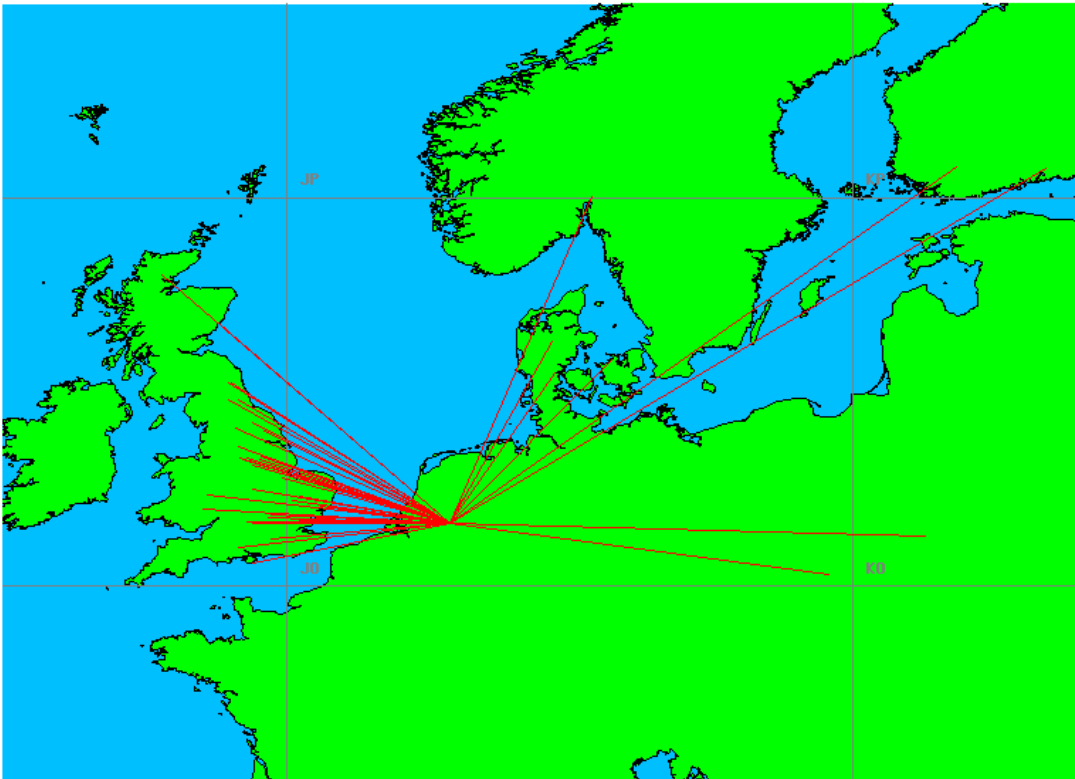

### 2.3 GHz QRO

Callsign	Locator	QSOs	Punten	Locators	Totale score	Best DX	Locator	km
PA0S	JO21FW	8	2940	8	6940	SM7ECM	JO65NQ	705
PE1EWR	JO11SL	4	551	4	2551	G4ODA	IO92WS	289

### 10 GHz QRO

Callsign	Locator	QSOs	Punten	Locators	Totale score	Best DX	Locator	km
PA0S	JO21FW	4	930	4	2930	G4ODA	IO92WS	325

Band: 50 MHz. Alle Verbindingen van de deelnemers op 2018-04-12/12

Band: 70 MHz. Alle Verbindingen van de deelnemers op 2018-04-19/19

Band: 144 MHz. Alle Verbindingen van de deelnemers op 2018-04-03/03

Band: 432 MHz. Alle Verbindingen van de deelnemers op 2018-04-10/10

Band: 1.3 GHz. Alle Verbindingen van de deelnemers op 2018-04-17/17