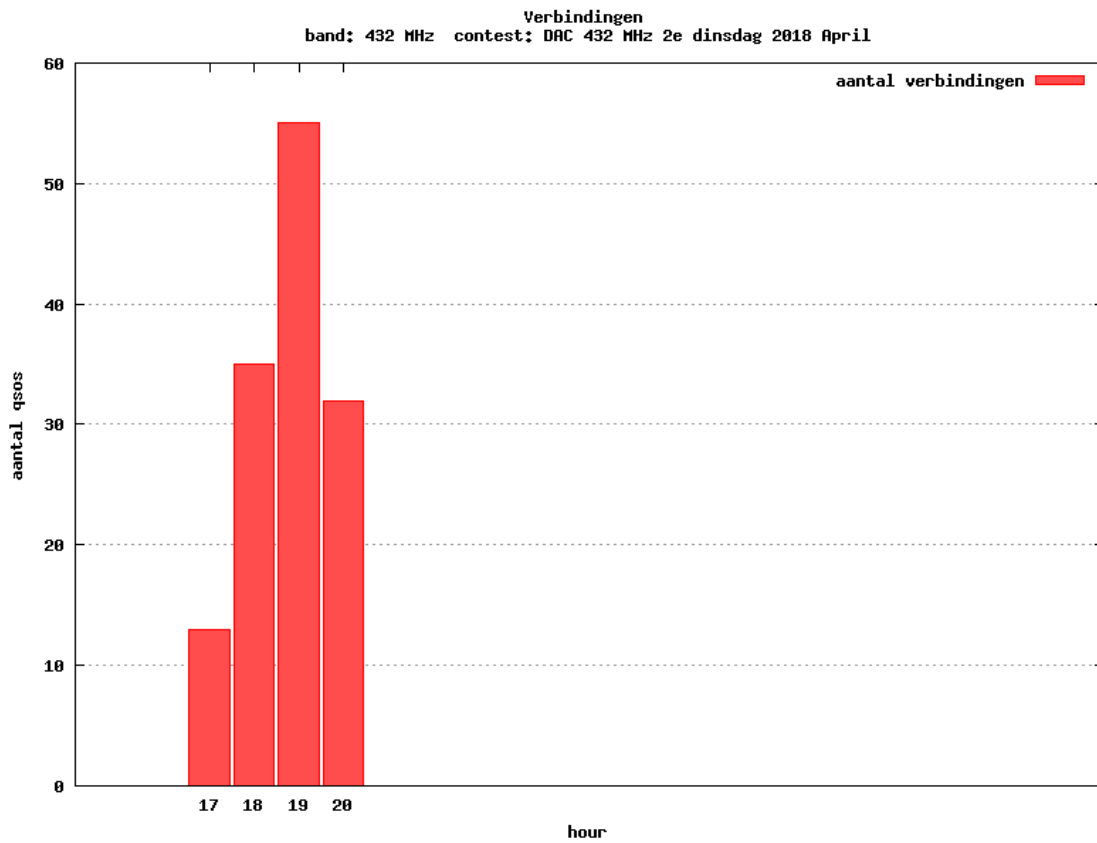

### 10 GHz QRO

Callsign	Locator	QSOs	Punten	Locators	Totale score	Best DX	Locator	km
PA0S	JO21FW	4	930	4	2930	G4ODA	IO92WS	325

Band: 50 MHz. Alle Verbindingen van de deelnemers op 2018-04-12/12

Band: 70 MHz. Alle Verbindingen van de deelnemers op 2018-04-19/19

Band: 144 MHz. Alle Verbindingen van de deelnemers op 2018-04-03/03

Band: 432 MHz. Alle Verbindingen van de deelnemers op 2018-04-10/10

Band: 1.3 GHz. Alle Verbindingen van de deelnemers op 2018-04-17/17