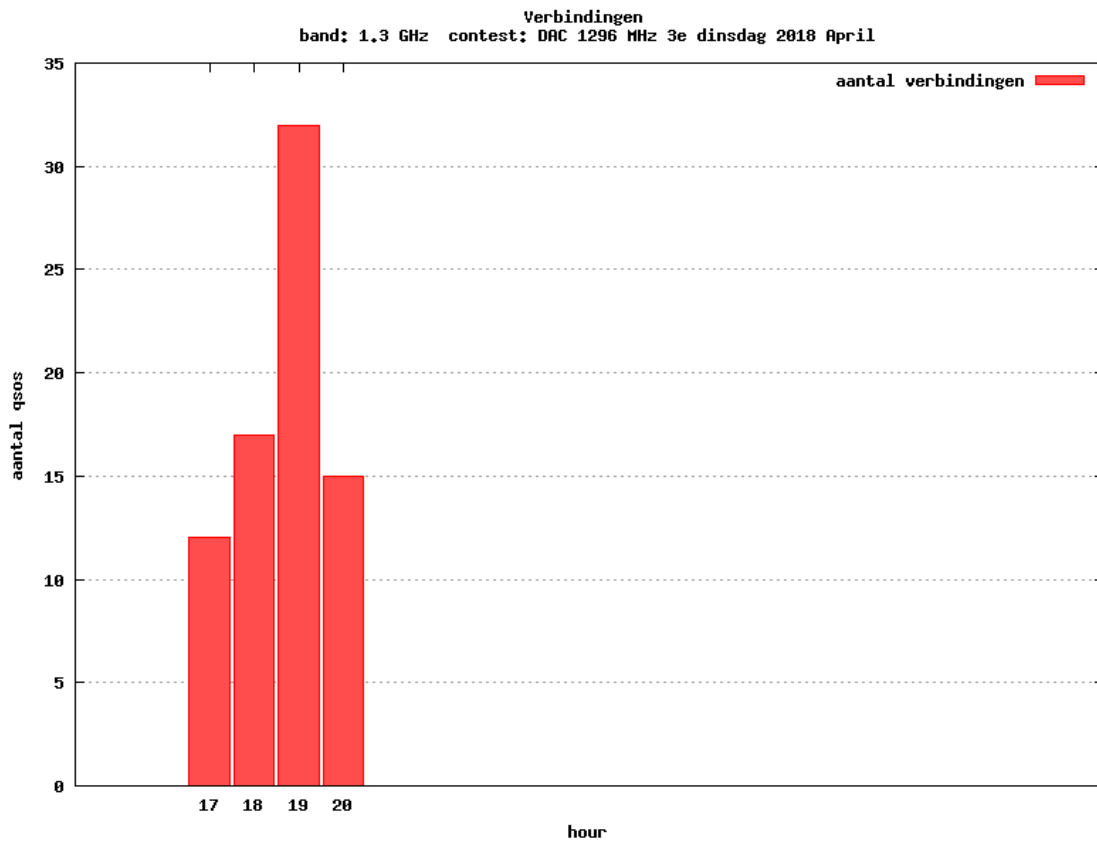

Band: 144 MHz. Alle Verbindingen van de deelnemers op 2018-04-03/03

Band: 432 MHz. Alle Verbindingen van de deelnemers op 2018-04-10/10

Band: 1.3 GHz. Alle Verbindingen van de deelnemers op 2018-04-17/17

**Band: 2.3 GHz. Alle Verbindingen van de deelnemers op 2018-04-24/24**

Band: 10 GHz. Alle Verbindingen van de deelnemers op 2018-04-24/24

Vereniging voor  
Experimenteel  
Radio Onderzoek  
in Nederland