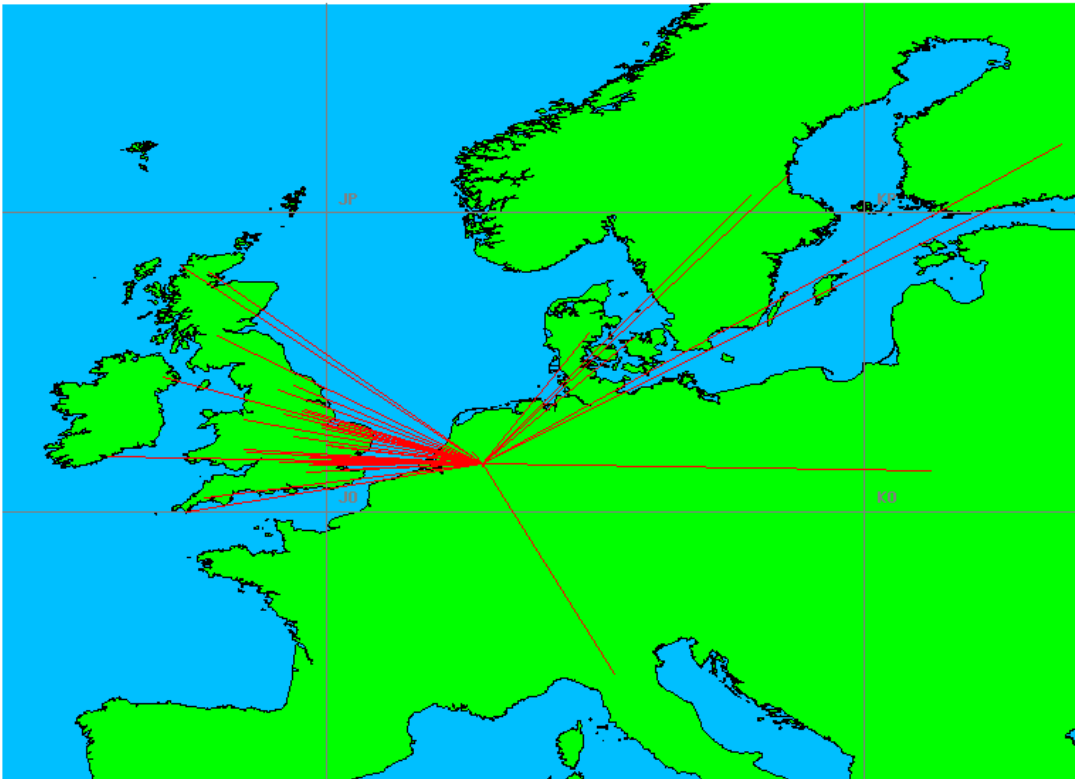

### 1.3 GHz QRP

Callsign	Locator	QSOs	Punten	Locators	Totale score	Best DX	Locator	km
PA0FEI	JO33BC	1	39	1	539	PA0O	JO33HG	39

### 2.3 GHz QRO

Callsign	Locator	QSOs	Punten	Locators	Totale score	Best DX	Locator	km
PA0S	JO21FW	8	2940	8	6940	SM7ECM	JO65NQ	705
PE1EWR	JO11SL	4	551	4	2551	G4ODA	IO92WS	289

### 10 GHz QRO

Callsign	Locator	QSOs	Punten	Locators	Totale score	Best DX	Locator	km
PA0S	JO21FW	4	930	4	2930	G4ODA	IO92WS	325

Band: 50 MHz. Alle Verbindingen van de deelnemers op 2018-04-12/12

Band: 70 MHz. Alle Verbindingen van de deelnemers op 2018-04-19/19