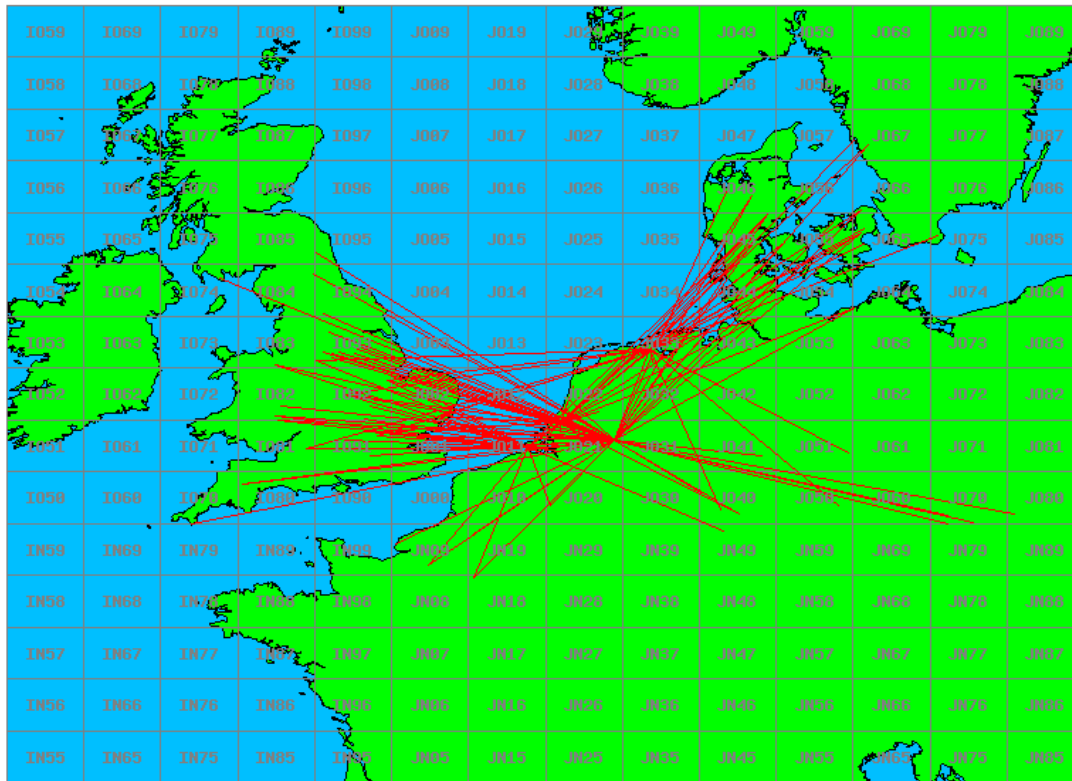

### 2.3 GHz QRO

Callsign	Locator	QSOs	Punten	Locators	Totale score	Best DX	Locator	km
PA0S	JO21FW	8	2940	8	6940	SM7ECM	JO65NQ	705
PE1EWR	JO11SL	4	551	4	2551	G4ODA	IO92WS	289

### 10 GHz QRO

Callsign	Locator	QSOs	Punten	Locators	Totale score	Best DX	Locator	km
PA0S	JO21FW	4	930	4	2930	G4ODA	IO92WS	325

Band: 50 MHz. Alle Verbindingen van de deelnemers op 2018-04-12/12

Band: 70 MHz. Alle Verbindingen van de deelnemers op 2018-04-19/19

Band: 144 MHz. Alle Verbindingen van de deelnemers op 2018-04-03/03

Band: 432 MHz. Alle Verbindingen van de deelnemers op 2018-04-10/10

Band: 1.3 GHz. Alle Verbindingen van de deelnemers op 2018-04-17/17