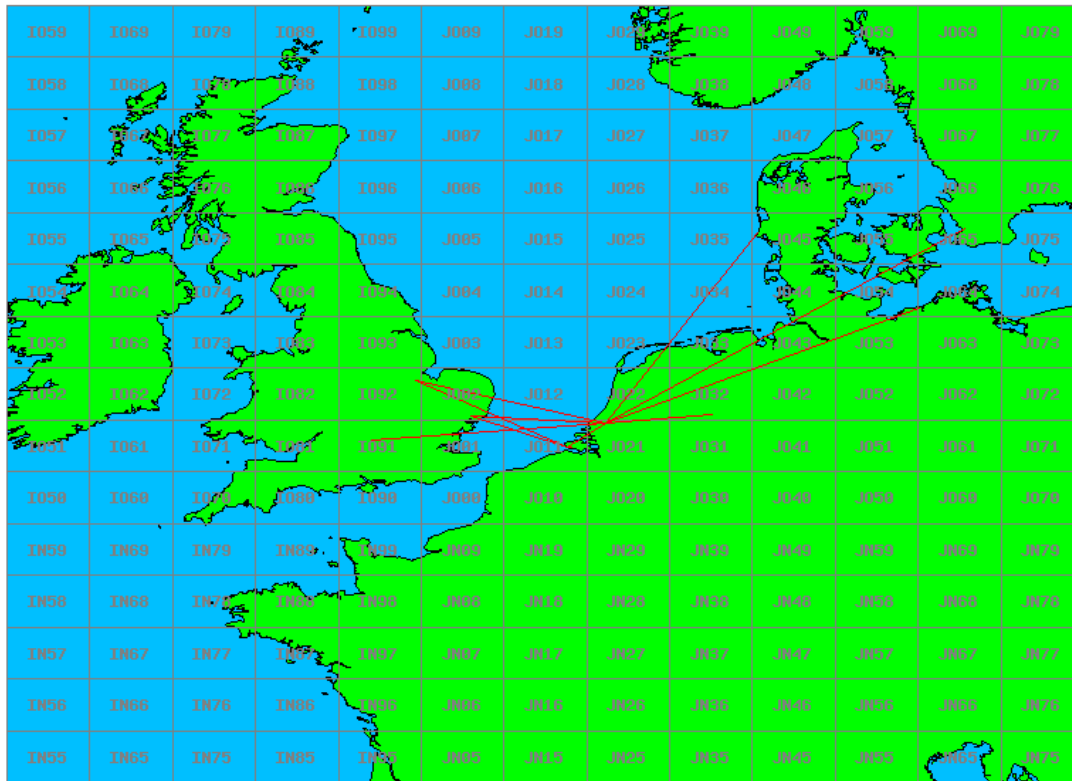

### 10 GHz QRO

Callsign	Locator	QSOs	Punten	Locators	Totale score	Best DX	Locator	km
PA0S	JO21FW	4	930	4	2930	G4ODA	IO92WS	325

Band: 50 MHz. Alle Verbindingen van de deelnemers op 2018-04-12/12

Band: 70 MHz. Alle Verbindingen van de deelnemers op 2018-04-19/19

Band: 144 MHz. Alle Verbindingen van de deelnemers op 2018-04-03/03

Band: 432 MHz. Alle Verbindingen van de deelnemers op 2018-04-10/10

Band: 1.3 GHz. Alle Verbindingen van de deelnemers op 2018-04-17/17

**Band: 2.3 GHz. Alle Verbindingen van de deelnemers op 2018-04-24/24**

Band: 10 GHz. Alle Verbindingen van de deelnemers op 2018-04-24/24

Vereniging voor  
Experimenteel  
Radio Onderzoek  
in Nederland