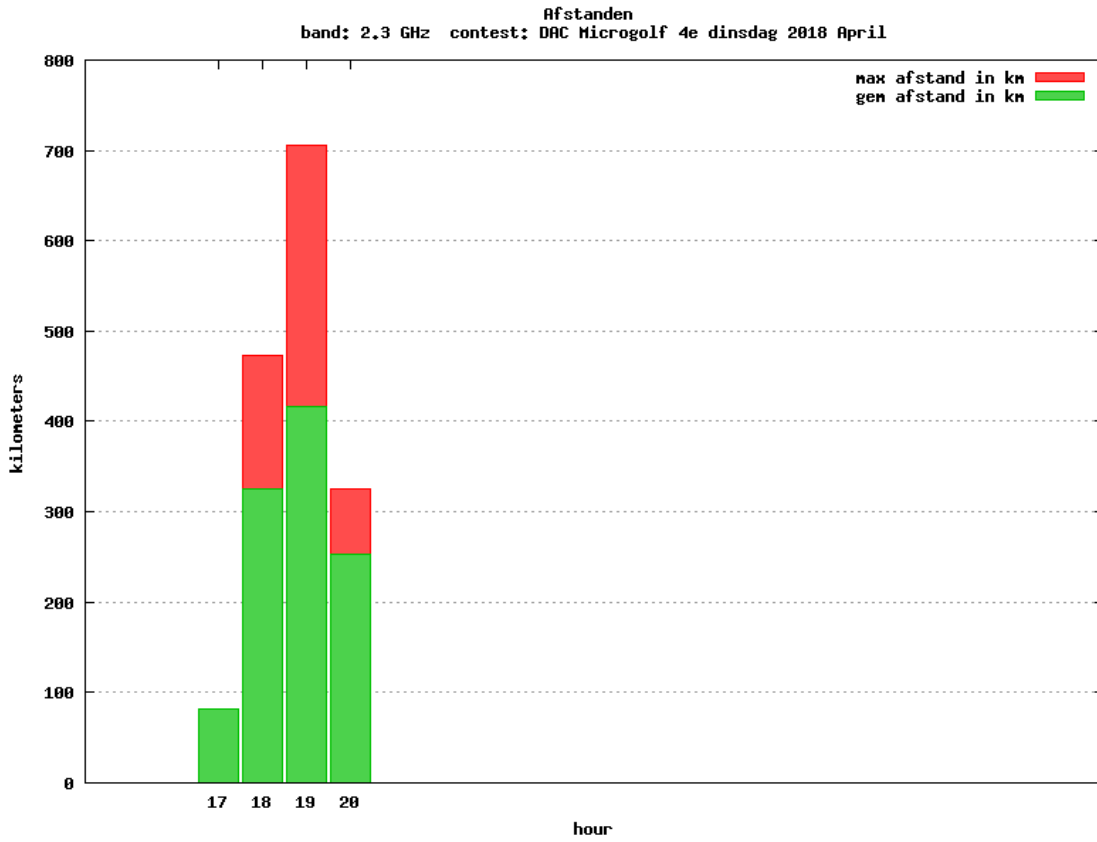

### 10 GHz QRO

Callsign	Locator	QSOs	Punten	Locators	Totale score	Best DX	Locator	km
PA0S	JO21FW	4	930	4	2930	G4ODA	IO92WS	325

Band: 50 MHz. Alle Verbindingen van de deelnemers op 2018-04-12/12

Band: 70 MHz. Alle Verbindingen van de deelnemers op 2018-04-19/19

Band: 144 MHz. Alle Verbindingen van de deelnemers op 2018-04-03/03

Band: 432 MHz. Alle Verbindingen van de deelnemers op 2018-04-10/10

Band: 1.3 GHz. Alle Verbindingen van de deelnemers op 2018-04-17/17

**Band: 2.3 GHz. Alle Verbindingen van de deelnemers op 2018-04-24/24**

Band: 10 GHz. Alle Verbindingen van de deelnemers op 2018-04-24/24

Vereniging voor  
Experimenteel  
Radio Onderzoek  
in Nederland