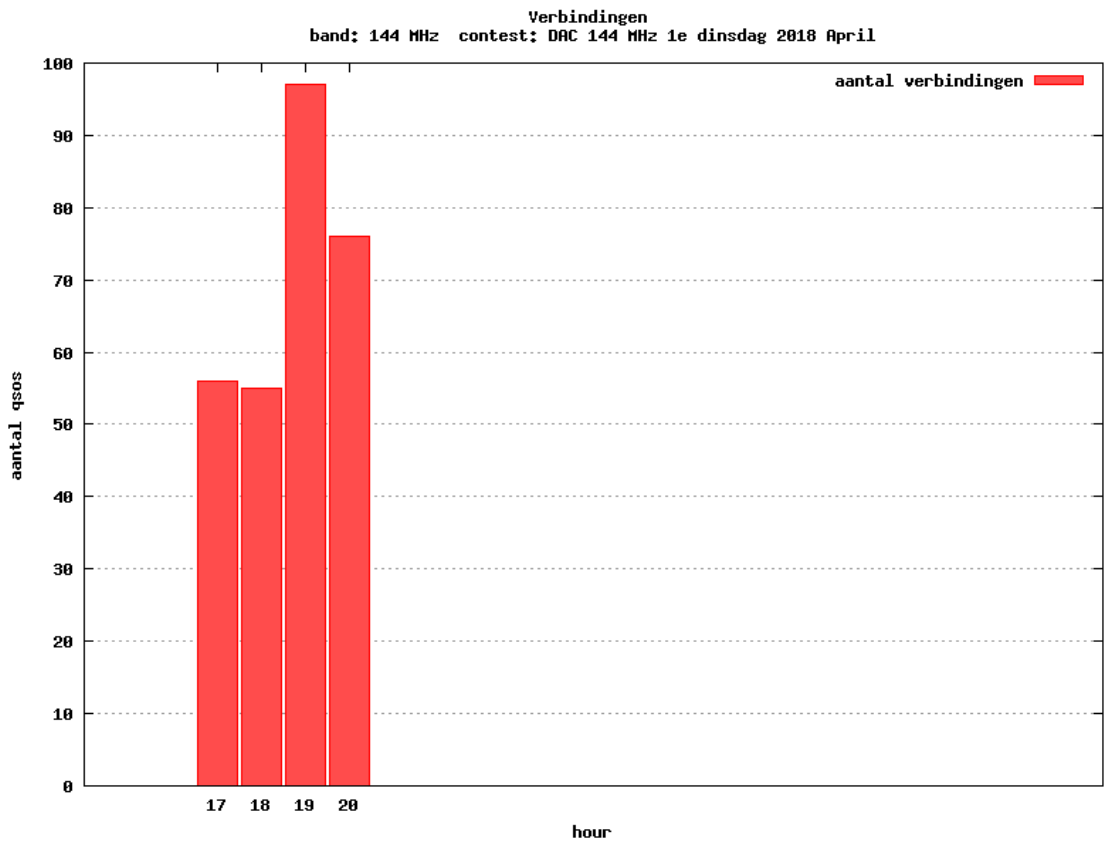

### 10 GHz QRO

Callsign	Locator	QSOs	Punten	Locators	Totale score	Best DX	Locator	km
PA0S	JO21FW	4	930	4	2930	G4ODA	IO92WS	325

Band: 50 MHz. Alle Verbindingen van de deelnemers op 2018-04-12/12

Band: 70 MHz. Alle Verbindingen van de deelnemers op 2018-04-19/19

Band: 144 MHz. Alle Verbindingen van de deelnemers op 2018-04-03/03

Band: 432 MHz. Alle Verbindingen van de deelnemers op 2018-04-10/10

Band: 1.3 GHz. Alle Verbindingen van de deelnemers op 2018-04-17/17

**Band: 2.3 GHz. Alle Verbindingen van de deelnemers op 2018-04-24/24**

Band: 10 GHz. Alle Verbindingen van de deelnemers op 2018-04-24/24

Vereniging voor  
Experimenteel  
Radio Onderzoek  
in Nederland