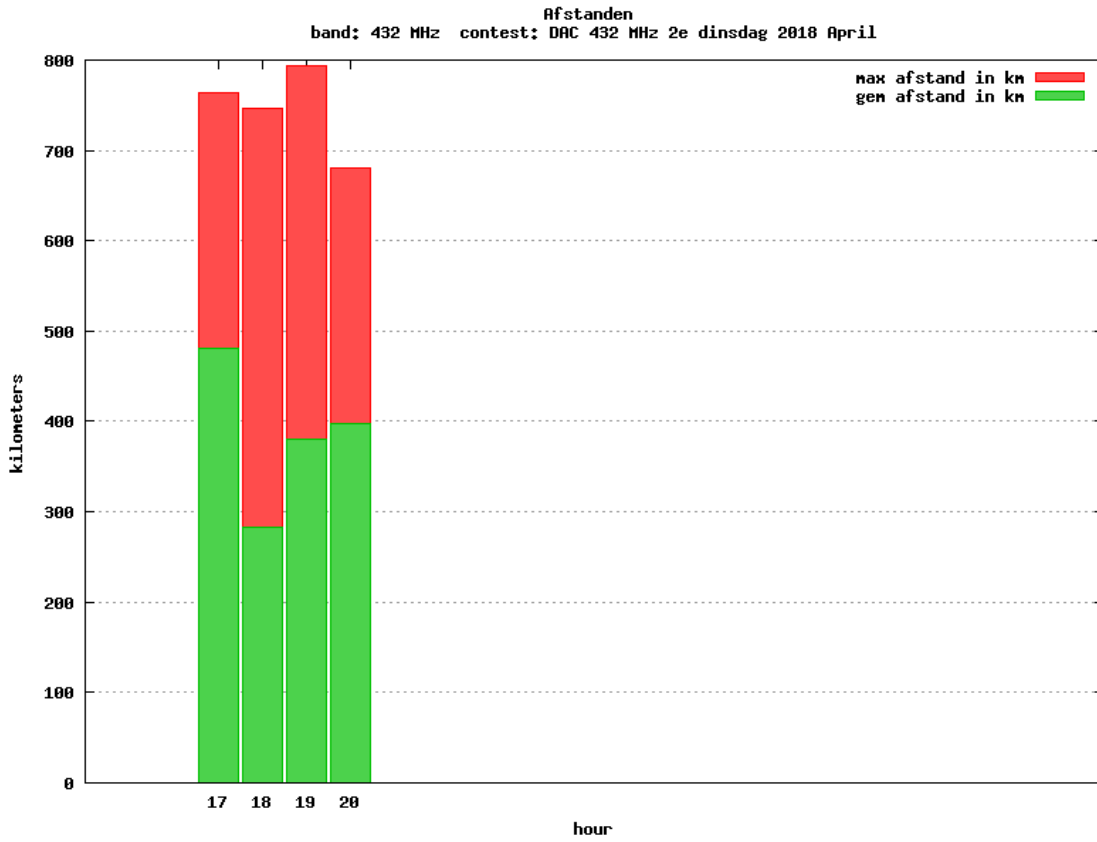

### 10 GHz QRO

Callsign	Locator	QSOs	Punten	Locators	Totale score	Best DX	Locator	km
PA0S	JO21FW	4	930	4	2930	G4ODA	IO92WS	325

Band: 50 MHz. Alle Verbindingen van de deelnemers op 2018-04-12/12

Band: 70 MHz. Alle Verbindingen van de deelnemers op 2018-04-19/19

Band: 144 MHz. Alle Verbindingen van de deelnemers op 2018-04-03/03

Band: 432 MHz. Alle Verbindingen van de deelnemers op 2018-04-10/10

Band: 1.3 GHz. Alle Verbindingen van de deelnemers op 2018-04-17/17