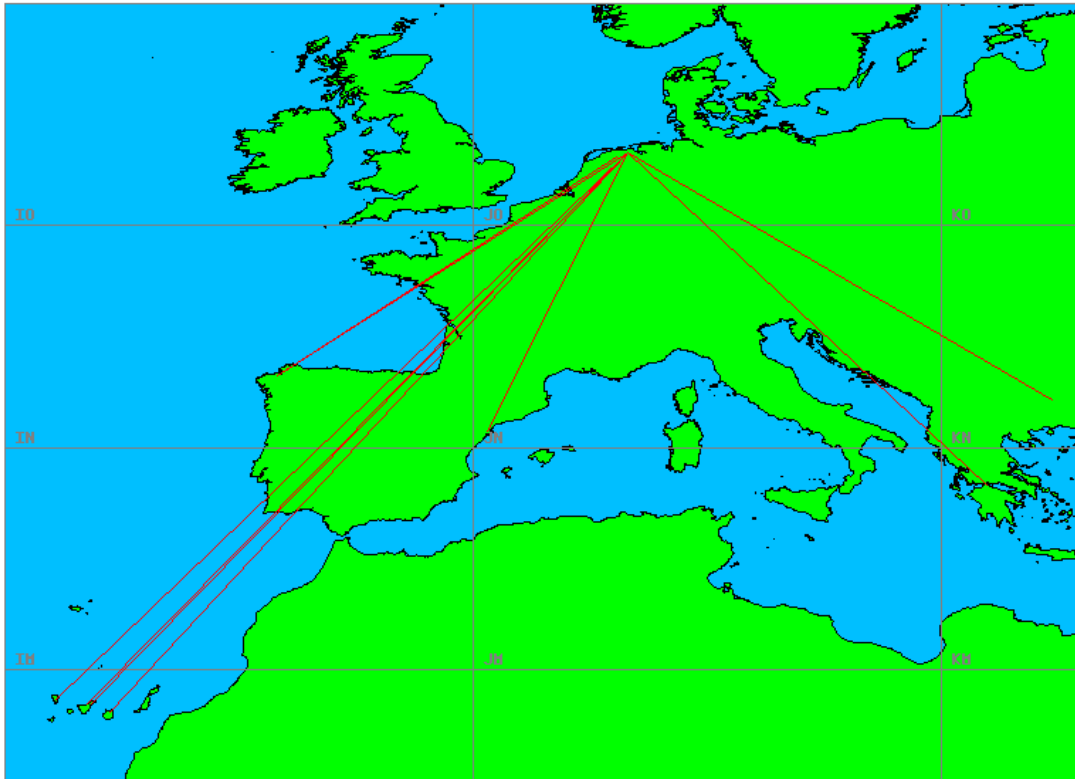

432 MHz QRP

Callsign	Locator	QSOs	Punten	Locators	Totale score	Best DX	Locator	km
----------	---------	------	--------	----------	--------------	---------	---------	----

PH4X	JO22QE	15	4658	12	10658	SK7MW	JO65MJ	617
PA0FEI	JO33BC	3	41	2	1041	PF201IHIN	JO23WE	20

1.3 GHz QRO

Callsign	Locator	QSOs	Punten	Locators	Totale score	Best DX	Locator	km
PA0S	JO21FW	21	6843	14	13843	SK7MW	JO65MJ	683
PE1EWR	JO11SL	19	4420	12	10420	OZ3Z	JO55BJ	616
PA0O	JO33HG	6	2582	6	5582	SM6VTZ	JO58UJ	652

1.3 GHz QRP

Callsign	Locator	QSOs	Punten	Locators	Totale score	Best DX	Locator	km
PH4X	JO22QE	9	2648	8	6648	G8OHM	IO92AJ	500

2.3 GHz QRO

Callsign	Locator	QSOs	Punten	Locators	Totale score	Best DX	Locator	km
PE1EWR	JO11SL	7	2543	7	6043	GM4JTJ	IO86RP	698

10 GHz QRO

Callsign	Locator	QSOs	Punten	Locators	Totale score	Best DX	Locator	km
PA0T	JO33JC	10	3640	7	7140	G4KUX	IO94BP	594
PA0S	JO21FW	9	3620	7	7120	OZ3Z	JO55BJ	536

Band: 50 MHz. Alle Verbindingen van de deelnemers op 2018-06-14/14