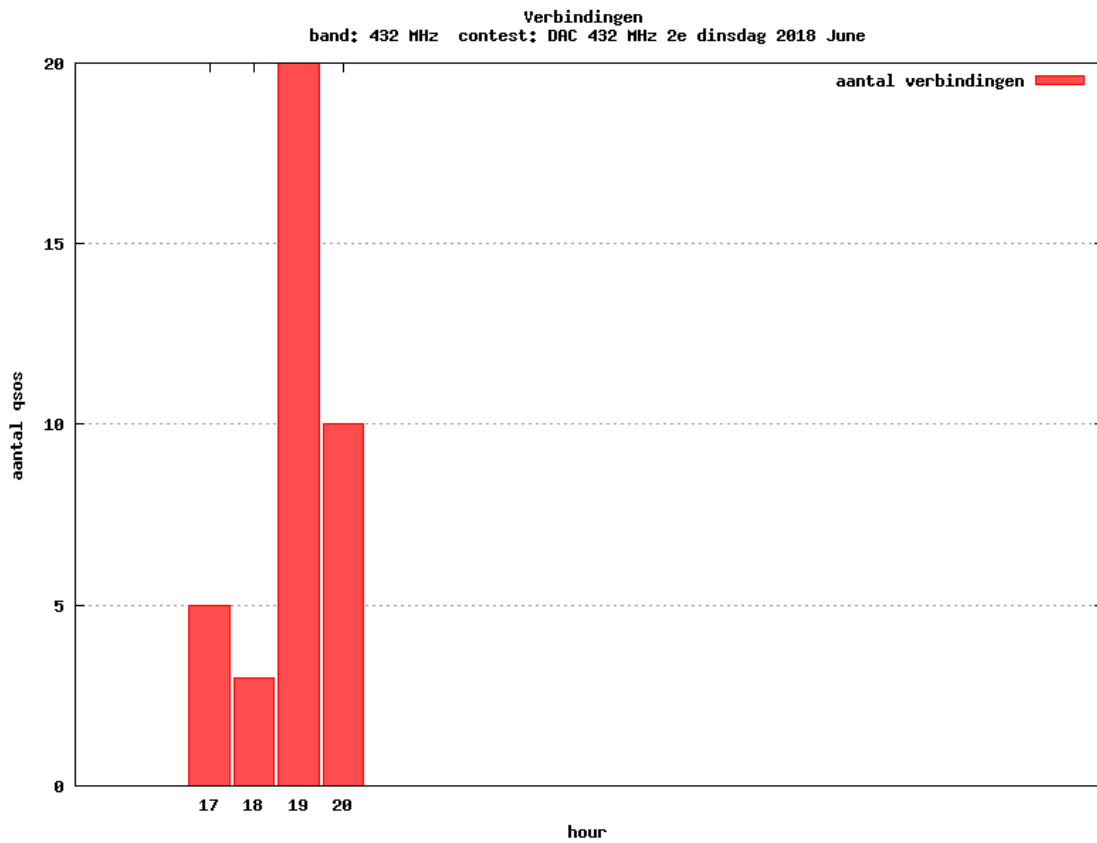

10 GHz QRO

Callsign	Locator	QSOs	Punten	Locators	Totale score	Best DX	Locator	km
PA0T	JO33JC	10	3640	7	7140	G4KUX	IO94BP	594
PA0S	JO21FW	9	3620	7	7120	OZ3Z	JO55BJ	536

Band: 50 MHz. Alle Verbindingen van de deelnemers op 2018-06-14/14

Band: 144 MHz. Alle Verbindingen van de deelnemers op 2018-06-05/05

Band: 432 MHz. Alle Verbindingen van de deelnemers op 2018-06-12/12

Band: 1.3 GHz. Alle Verbindingen van de deelnemers op 2018-06-19/19