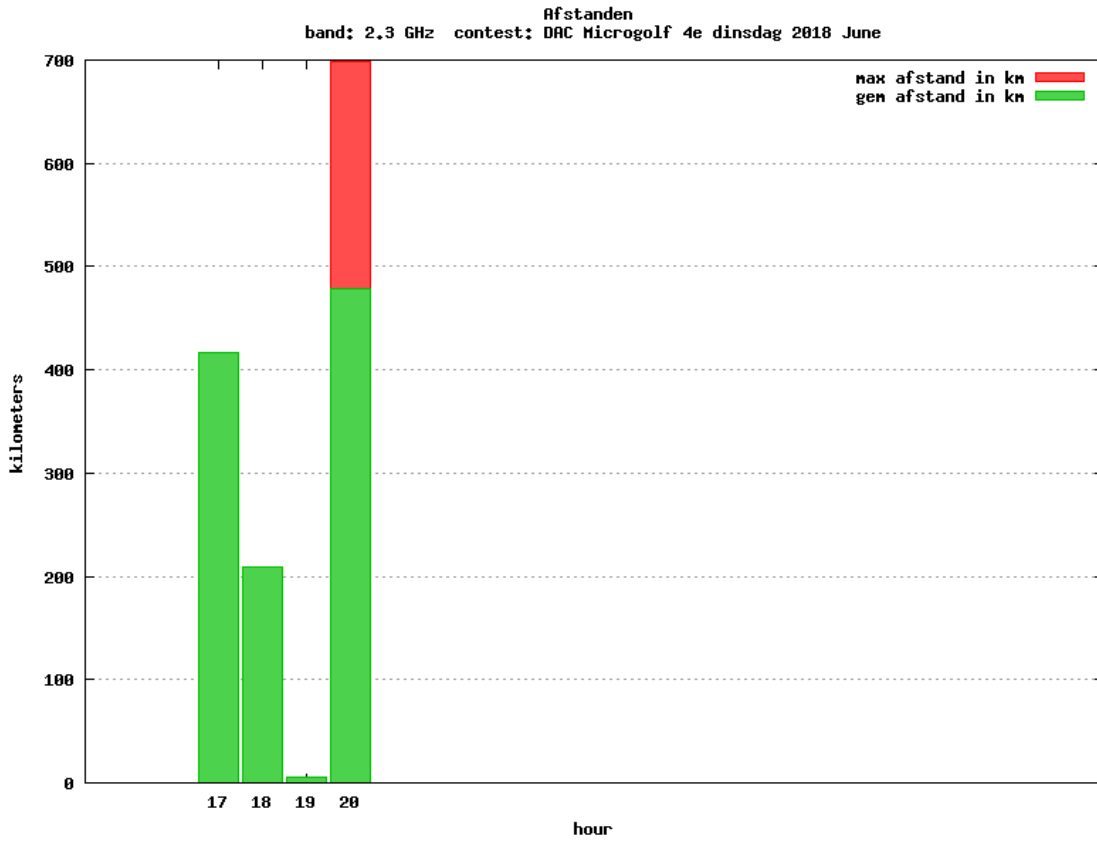

Band: 144 MHz. Alle Verbindingen van de deelnemers op 2018-06-05/05

Band: 432 MHz. Alle Verbindingen van de deelnemers op 2018-06-12/12

Band: 1.3 GHz. Alle Verbindingen van de deelnemers op 2018-06-19/19

Band: 2.3 GHz. Alle Verbindingen van de deelnemers op 2018-06-26/26

Band: 10 GHz. Alle Verbindingen van de deelnemers op 2018-06-26/26

Vereniging voor
Experimenteel
Radio Onderzoek
in Nederland

Resultaat DAC Periode 201806