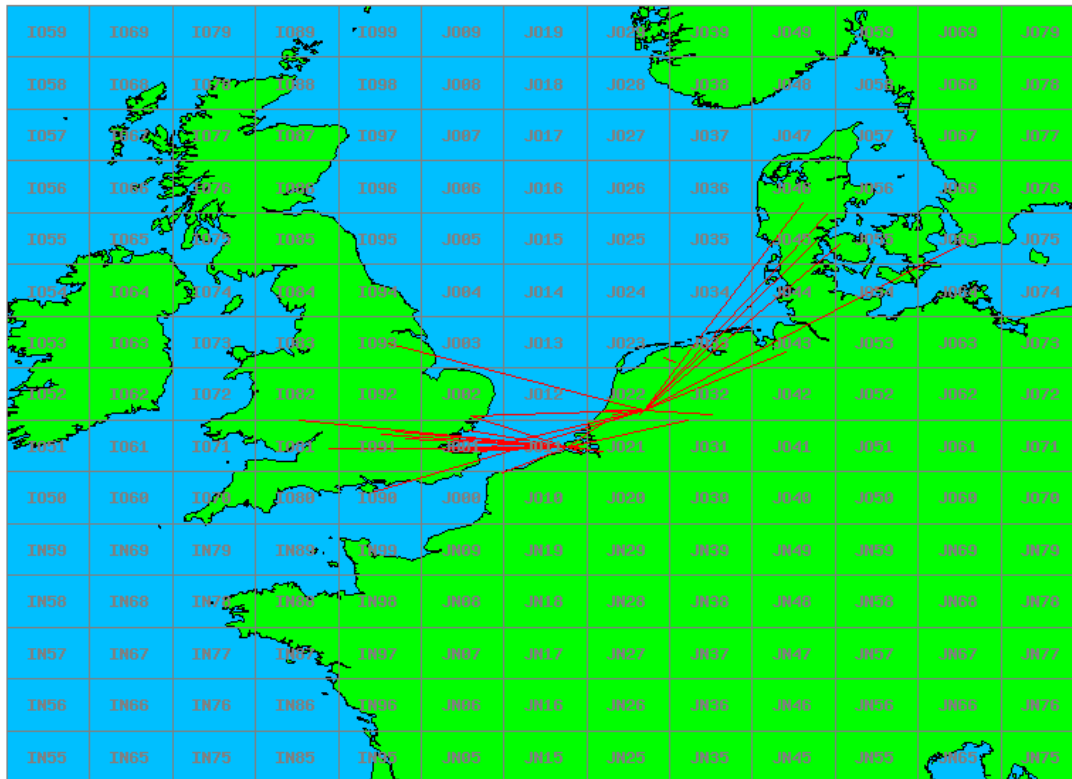

1.3 GHz QRP

Callsign	Locator	QSOs	Punten	Locators	Totale score	Best DX	Locator	km
PH4X	JO22QE	9	2648	8	6648	G8OHM	IO92AJ	500

2.3 GHz QRO

Callsign	Locator	QSOs	Punten	Locators	Totale score	Best DX	Locator	km
PE1EWR	JO11SL	7	2543	7	6043	GM4JTJ	IO86RP	698

10 GHz QRO

Callsign	Locator	QSOs	Punten	Locators	Totale score	Best DX	Locator	km
PA0T	JO33JC	10	3640	7	7140	G4KUX	IO94BP	594
PA0S	JO21FW	9	3620	7	7120	OZ3Z	JO55BJ	536

Band: 50 MHz. Alle Verbindingen van de deelnemers op 2018-06-14/14

Band: 144 MHz. Alle Verbindingen van de deelnemers op 2018-06-05/05

Band: 432 MHz. Alle Verbindingen van de deelnemers op 2018-06-12/12

Band: 1.3 GHz. Alle Verbindingen van de deelnemers op 2018-06-19/19