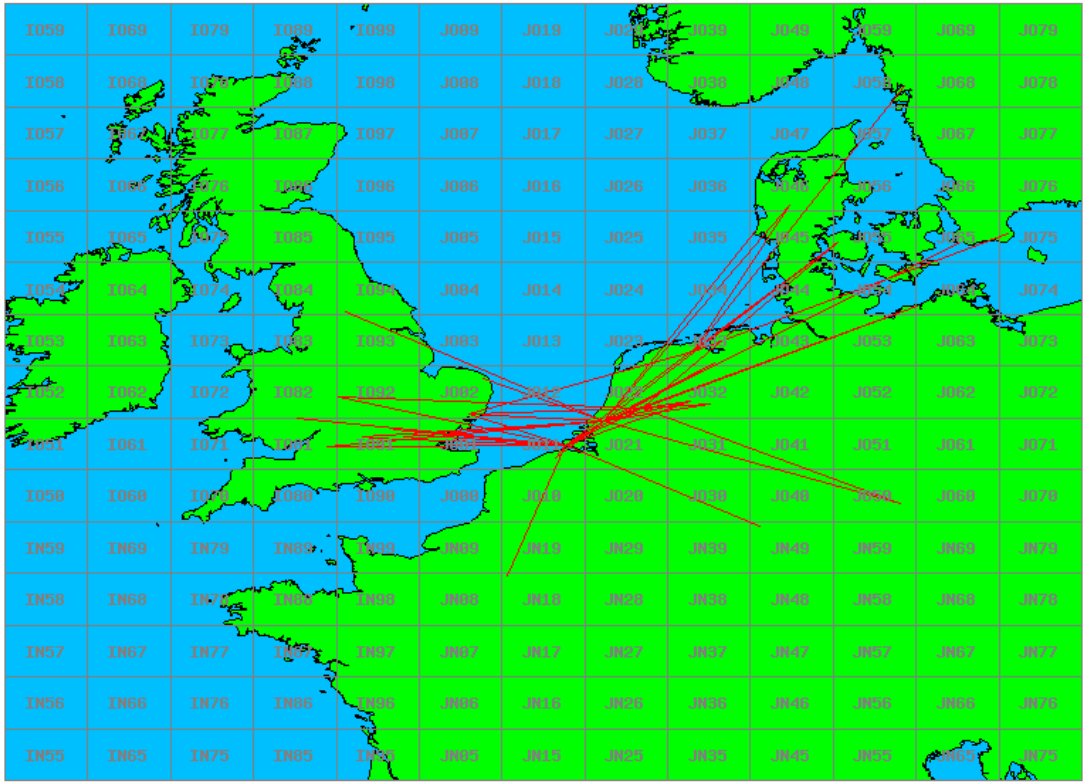

10 GHz QRO

Callsign	Locator	QSOs	Punten	Locators	Totale score	Best DX	Locator	km
PA0T	JO33JC	10	3640	7	7140	G4KUX	IO94BP	594
PA0S	JO21FW	9	3620	7	7120	OZ3Z	JO55BJ	536

Band: 50 MHz. Alle Verbindingen van de deelnemers op 2018-06-14/14

Band: 144 MHz. Alle Verbindingen van de deelnemers op 2018-06-05/05

Band: 432 MHz. Alle Verbindingen van de deelnemers op 2018-06-12/12

Band: 1.3 GHz. Alle Verbindingen van de deelnemers op 2018-06-19/19

Band: 2.3 GHz. Alle Verbindingen van de deelnemers op 2018-06-26/26

Band: 10 GHz. Alle Verbindingen van de deelnemers op 2018-06-26/26

Vereniging voor
Experimenteel
Radio Onderzoek
in Nederland

Resultaat DAC Periode 201806