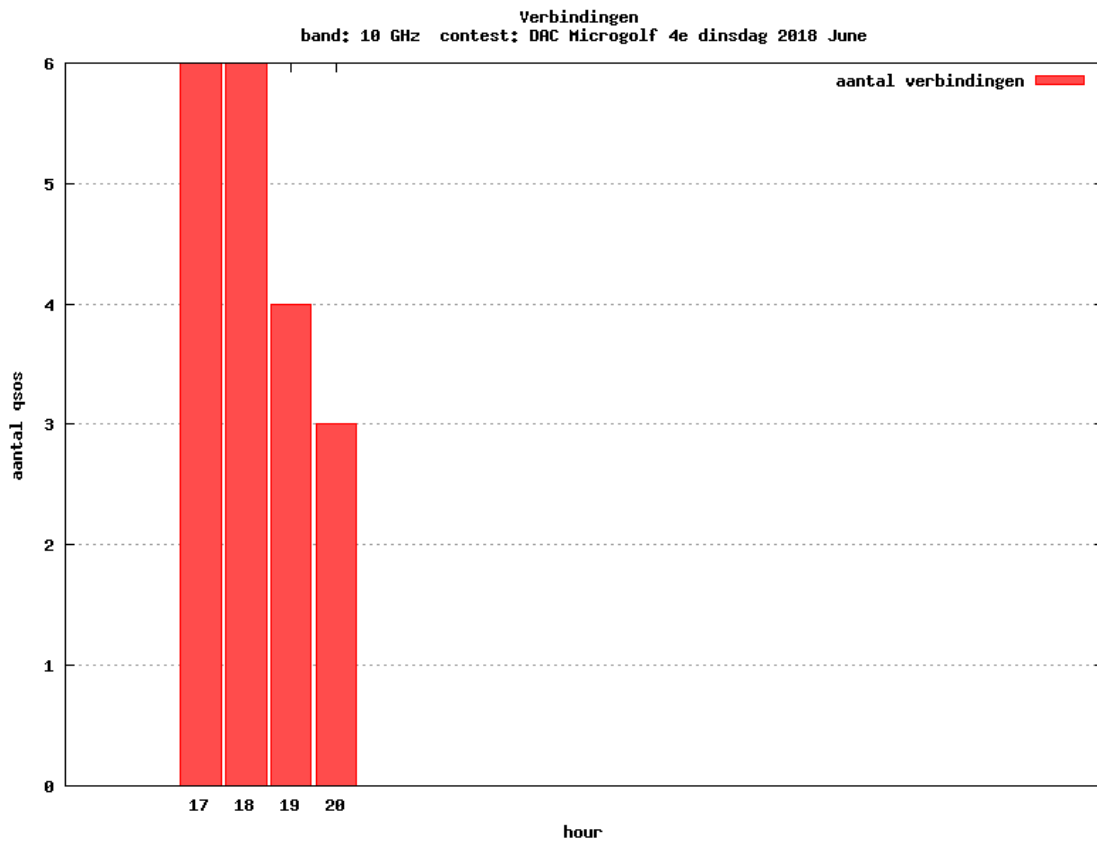

Band: 144 MHz. Alle Verbindingen van de deelnemers op 2018-06-05/05

Band: 432 MHz. Alle Verbindingen van de deelnemers op 2018-06-12/12

Band: 1.3 GHz. Alle Verbindingen van de deelnemers op 2018-06-19/19

Band: 2.3 GHz. Alle Verbindingen van de deelnemers op 2018-06-26/26

Band: 10 GHz. Alle Verbindingen van de deelnemers op 2018-06-26/26

Vereniging voor
Experimenteel
Radio Onderzoek
in Nederland

Resultaat DAC Periode 201806