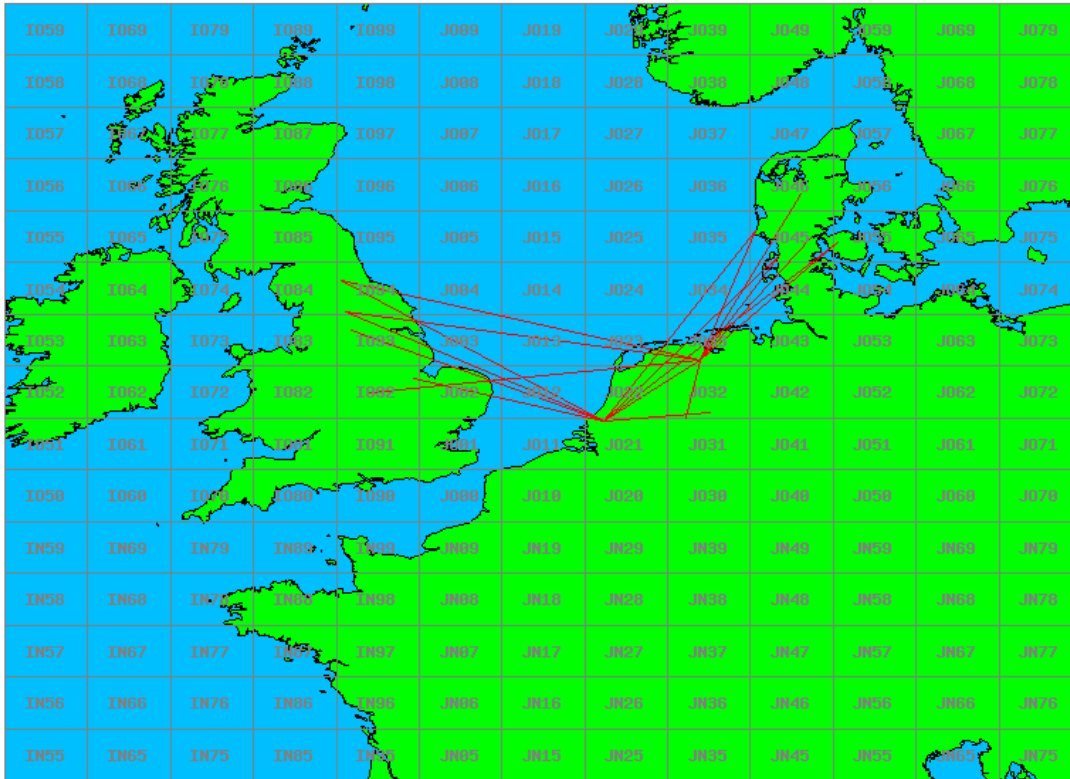

10 GHz QRO

Callsign	Locator	QSOs	Punten	Locators	Totale score	Best DX	Locator	km
PA0T	JO33JC	10	3640	7	7140	G4KUX	IO94BP	594
PA0S	JO21FW	9	3620	7	7120	OZ3Z	JO55BJ	536

Band: 50 MHz. Alle Verbindingen van de deelnemers op 2018-06-14/14

Band: 144 MHz. Alle Verbindingen van de deelnemers op 2018-06-05/05

Band: 432 MHz. Alle Verbindingen van de deelnemers op 2018-06-12/12

Band: 1.3 GHz. Alle Verbindingen van de deelnemers op 2018-06-19/19

Band: 2.3 GHz. Alle Verbindingen van de deelnemers op 2018-06-26/26

Band: 10 GHz. Alle Verbindingen van de deelnemers op 2018-06-26/26

Vereniging voor
Experimenteel
Radio Onderzoek
in Nederland

Resultaat DAC Periode 201806