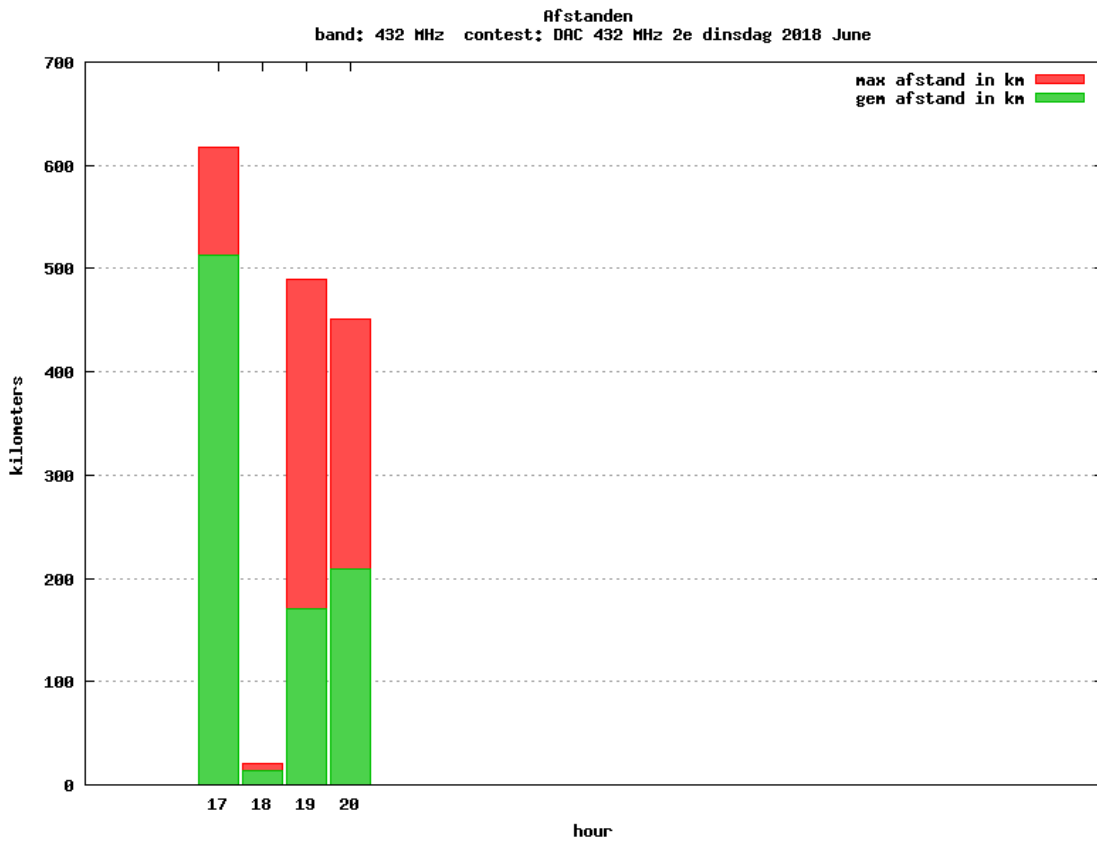

10 GHz QRO

Callsign	Locator	QSOs	Punten	Locators	Totale score	Best DX	Locator	km
PA0T	JO33JC	10	3640	7	7140	G4KUX	IO94BP	594
PA0S	JO21FW	9	3620	7	7120	OZ3Z	JO55BJ	536

Band: 50 MHz. Alle Verbindingen van de deelnemers op 2018-06-14/14

Band: 144 MHz. Alle Verbindingen van de deelnemers op 2018-06-05/05

Band: 432 MHz. Alle Verbindingen van de deelnemers op 2018-06-12/12

Band: 1.3 GHz. Alle Verbindingen van de deelnemers op 2018-06-19/19