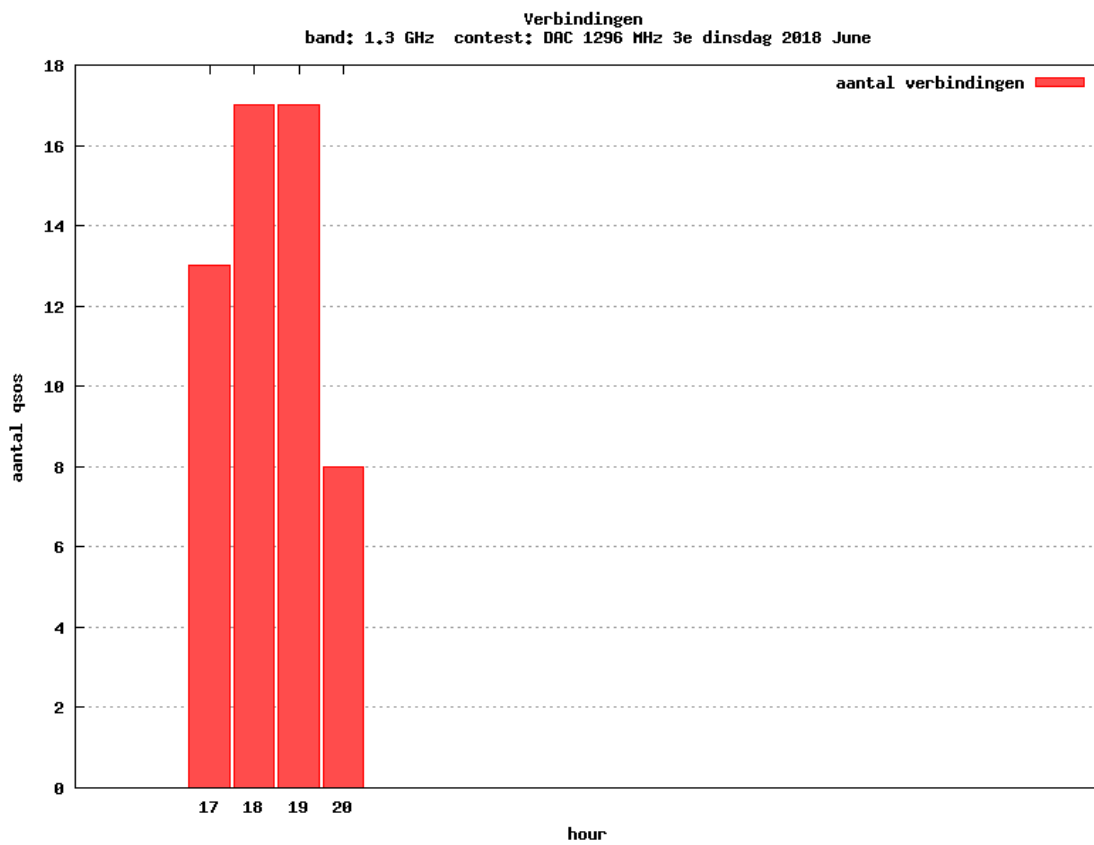

10 GHz QRO

Callsign	Locator	QSOs	Punten	Locators	Totale score	Best DX	Locator	km
PA0T	JO33JC	10	3640	7	7140	G4KUX	IO94BP	594
PA0S	JO21FW	9	3620	7	7120	OZ3Z	JO55BJ	536

Band: 50 MHz. Alle Verbindingen van de deelnemers op 2018-06-14/14

Band: 144 MHz. Alle Verbindingen van de deelnemers op 2018-06-05/05

Band: 432 MHz. Alle Verbindingen van de deelnemers op 2018-06-12/12

Band: 1.3 GHz. Alle Verbindingen van de deelnemers op 2018-06-19/19