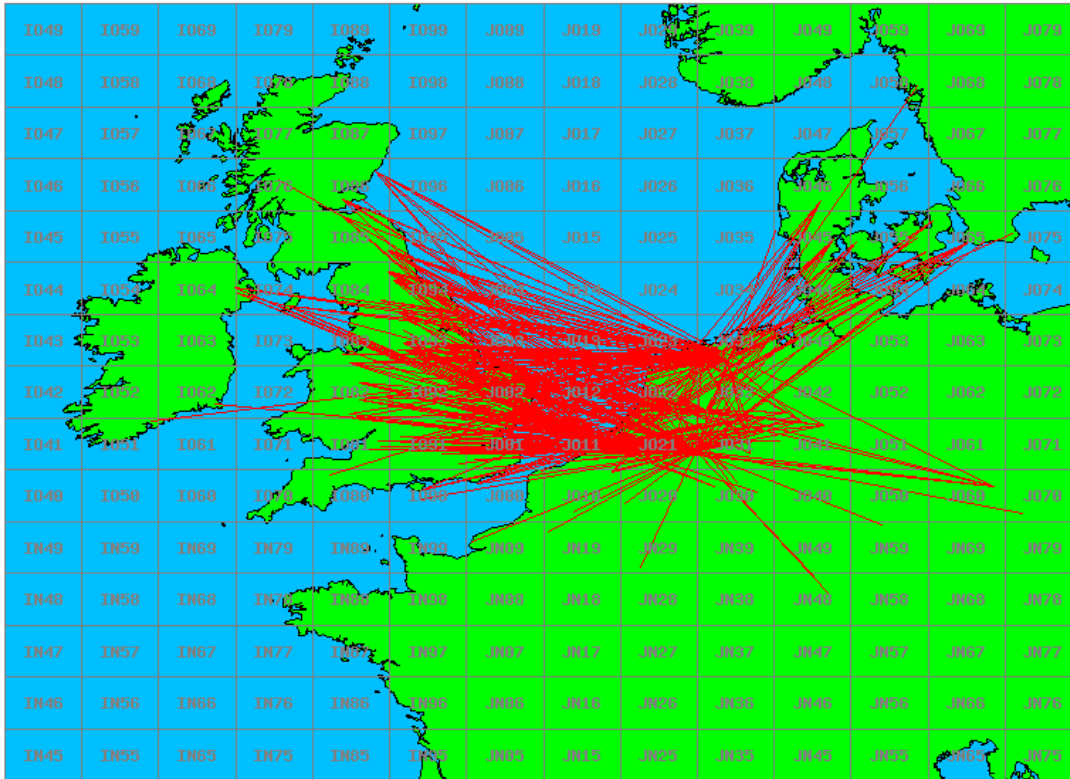

1.3 GHz QRP

Callsign	Locator	QSOs	Punten	Locators	Totale score	Best DX	Locator	km
PH4X	JO22QE	9	2648	8	6648	G8OHM	IO92AJ	500

2.3 GHz QRO

Callsign	Locator	QSOs	Punten	Locators	Totale score	Best DX	Locator	km
PE1EWR	JO11SL	7	2543	7	6043	GM4JTJ	IO86RP	698

10 GHz QRO

Callsign	Locator	QSOs	Punten	Locators	Totale score	Best DX	Locator	km
PA0T	JO33JC	10	3640	7	7140	G4KUX	IO94BP	594
PA0S	JO21FW	9	3620	7	7120	OZ3Z	JO55BJ	536

Band: 50 MHz. Alle Verbindingen van de deelnemers op 2018-06-14/14

Band: 144 MHz. Alle Verbindingen van de deelnemers op 2018-06-05/05

Band: 432 MHz. Alle Verbindingen van de deelnemers op 2018-06-12/12

Band: 1.3 GHz. Alle Verbindingen van de deelnemers op 2018-06-19/19

Band: 2.3 GHz. Alle Verbindingen van de deelnemers op 2018-06-26/26

Band: 10 GHz. Alle Verbindingen van de deelnemers op 2018-06-26/26

Vereniging voor
Experimenteel
Radio Onderzoek
in Nederland

Resultaat DAC Periode 201806