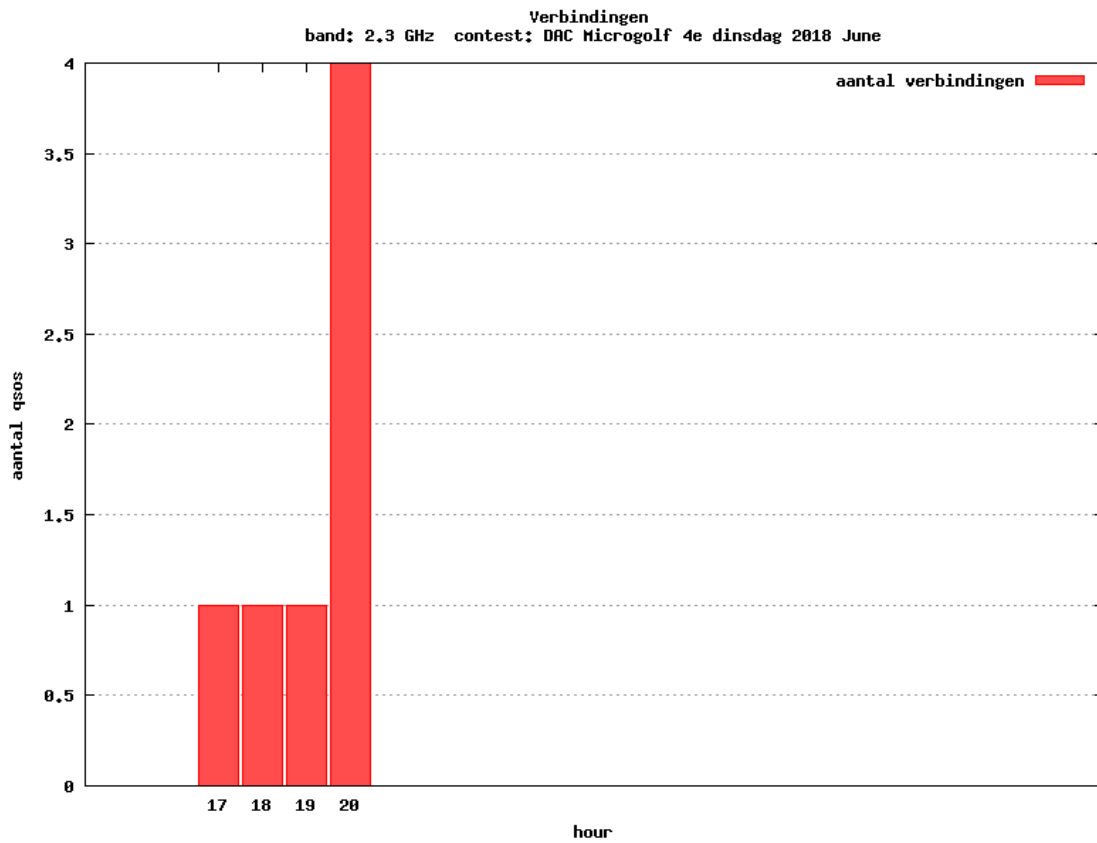

Band: 144 MHz. Alle Verbindingen van de deelnemers op 2018-06-05/05

Band: 432 MHz. Alle Verbindingen van de deelnemers op 2018-06-12/12

Band: 1.3 GHz. Alle Verbindingen van de deelnemers op 2018-06-19/19

Band: 2.3 GHz. Alle Verbindingen van de deelnemers op 2018-06-26/26

Band: 10 GHz. Alle Verbindingen van de deelnemers op 2018-06-26/26

Vereniging voor
Experimenteel
Radio Onderzoek
in Nederland

Resultaat DAC Periode 201806