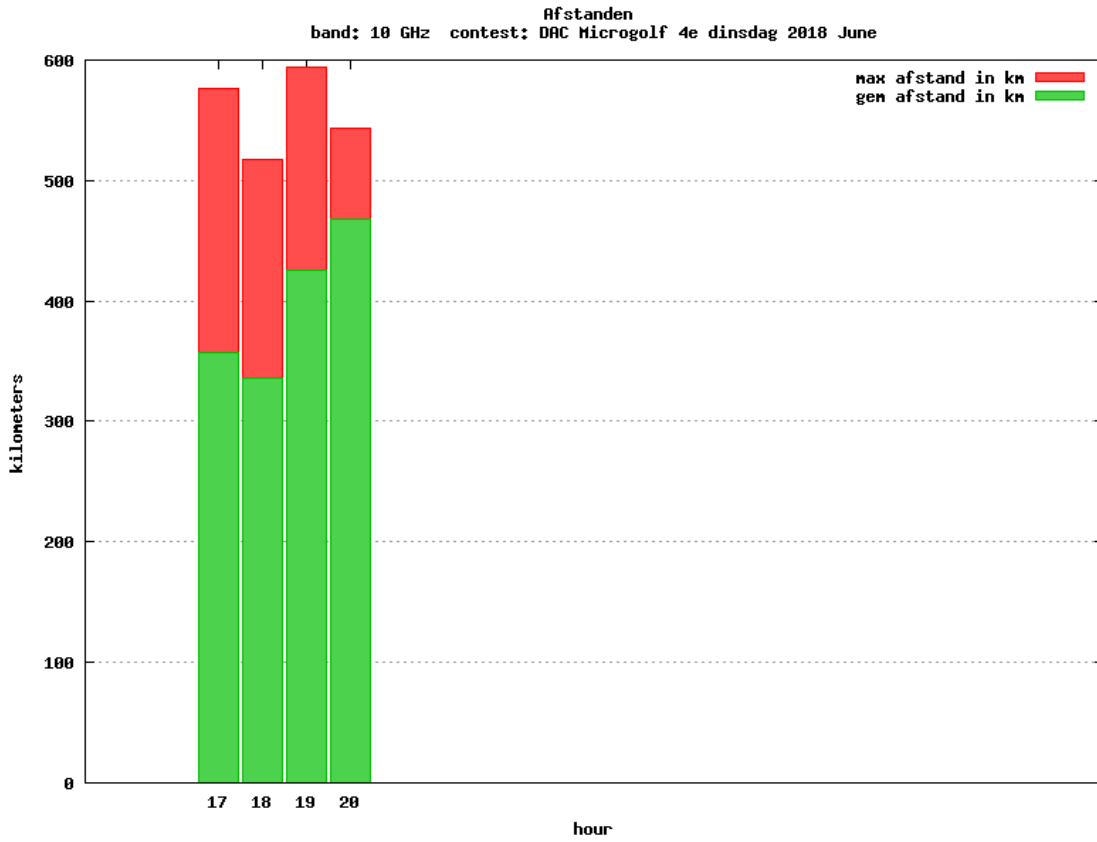

10 GHz QRO

Callsign	Locator	QSOs	Punten	Locators	Totale score	Best DX	Locator	km
PA0T	JO33JC	10	3640	7	7140	G4KUX	IO94BP	594
PA0S	JO21FW	9	3620	7	7120	OZ3Z	JO55BJ	536

Band: 50 MHz. Alle Verbindingen van de deelnemers op 2018-06-14/14

Band: 144 MHz. Alle Verbindingen van de deelnemers op 2018-06-05/05

Band: 432 MHz. Alle Verbindingen van de deelnemers op 2018-06-12/12

Band: 1.3 GHz. Alle Verbindingen van de deelnemers op 2018-06-19/19

Band: 2.3 GHz. Alle Verbindingen van de deelnemers op 2018-06-26/26

Band: 10 GHz. Alle Verbindingen van de deelnemers op 2018-06-26/26

Vereniging voor
Experimenteel
Radio Onderzoek
in Nederland

Resultaat DAC Periode 201806