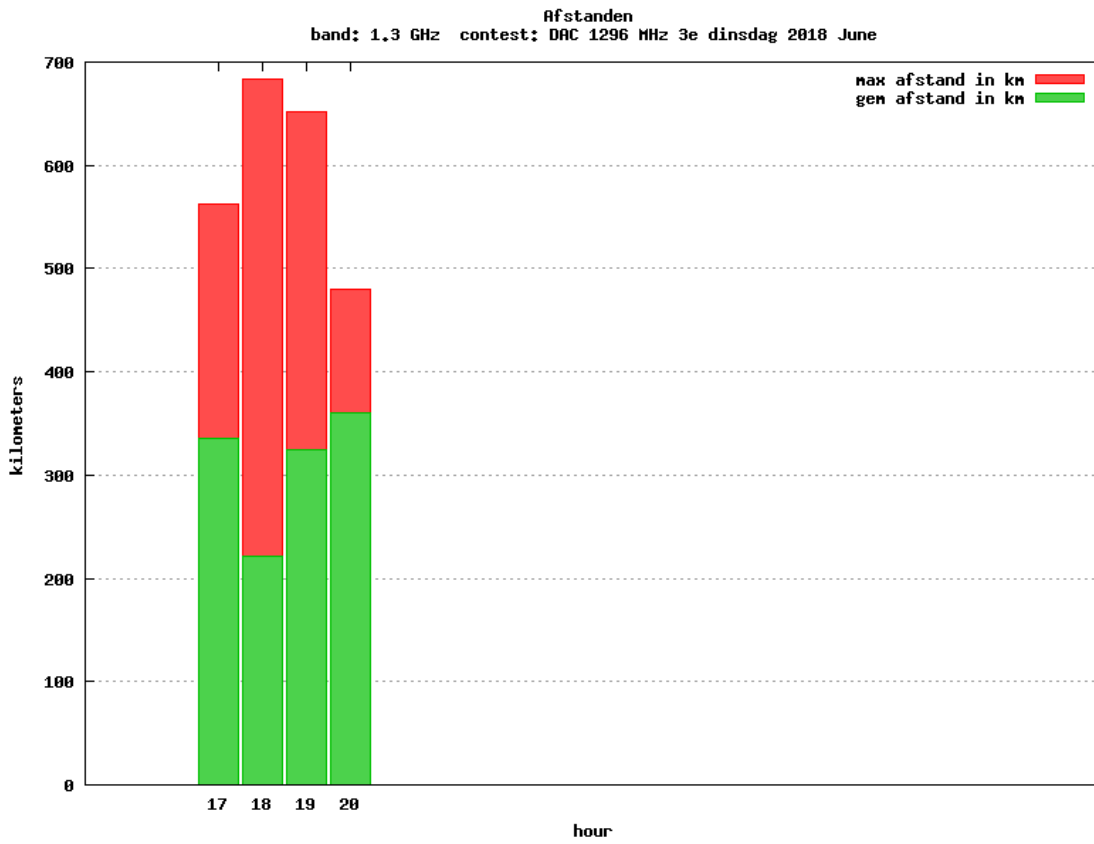

10 GHz QRO

Callsign	Locator	QSOs	Punten	Locators	Totale score	Best DX	Locator	km
PA0T	JO33JC	10	3640	7	7140	G4KUX	IO94BP	594
PA0S	JO21FW	9	3620	7	7120	OZ3Z	JO55BJ	536

Band: 50 MHz. Alle Verbindingen van de deelnemers op 2018-06-14/14

Band: 144 MHz. Alle Verbindingen van de deelnemers op 2018-06-05/05

Band: 432 MHz. Alle Verbindingen van de deelnemers op 2018-06-12/12

Band: 1.3 GHz. Alle Verbindingen van de deelnemers op 2018-06-19/19