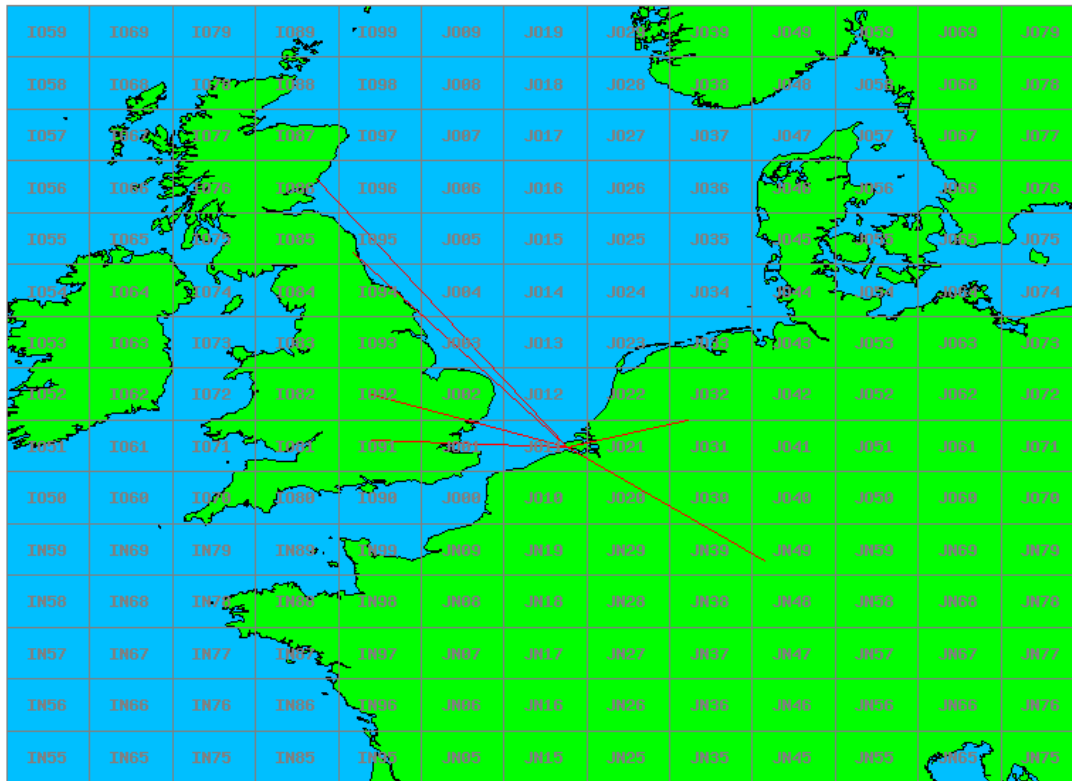

Band: 2.3 GHz. Alle Verbindingen van de deelnemers op 2018-06-26/26