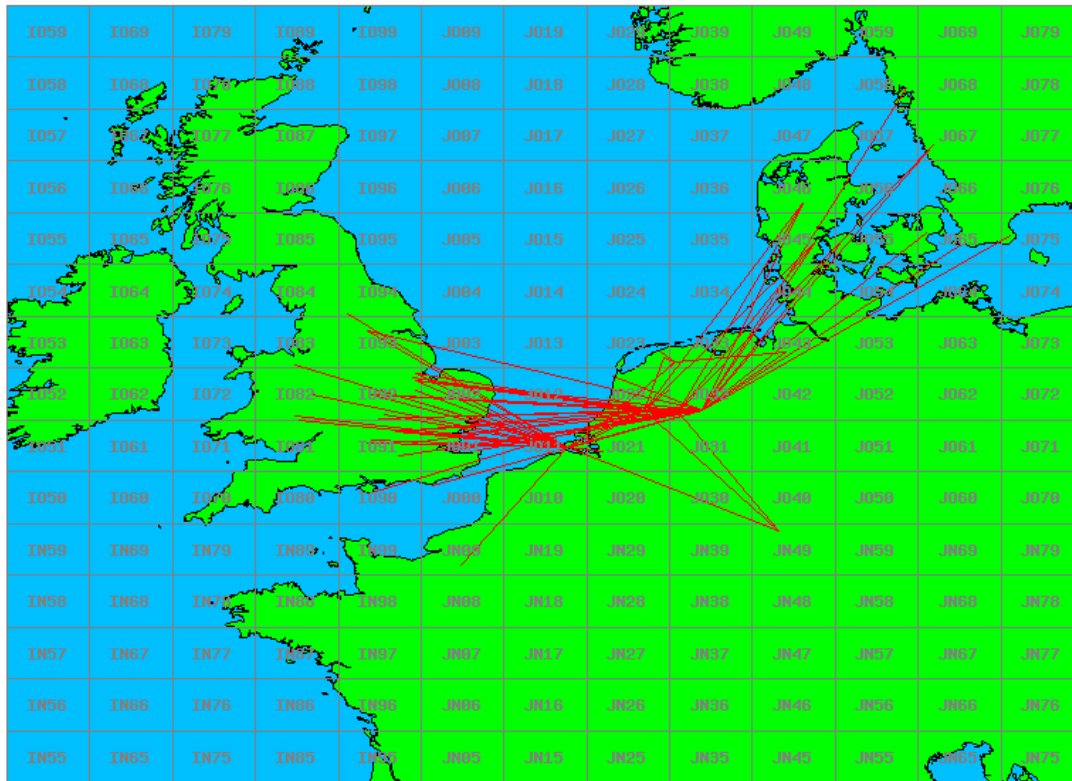

### 2.3 GHz QRO

Callsign	Locator	QSOs	Punten	Locators	Totale score	Best DX	Locator	km
PA0S	JO21FW	4	867	4	2867	G4ODA	IO93WS	369
PE1EWR	JO11SL	4	761	4	2761	DL3IAE	JN49DG	417

### 10 GHz QRO

Callsign	Locator	QSOs	Punten	Locators	Totale score	Best DX	Locator	km
PA0S	JO21FW	4	1322	3	2822	G8DMU/P	IO94CB	480

Band: 70 MHz. Alle Verbindingen van de deelnemers op 2018-07-19/19

Band: 144 MHz. Alle Verbindingen van de deelnemers op 2018-07-03/03

**Band: 432 MHz. Alle Verbindingen van de deelnemers op 2018-07-10/10**

**Band: 1.3 GHz. Alle Verbindingen van de deelnemers op 2018-07-17/17**

**Band: 2.3 GHz. Alle Verbindingen van de deelnemers op 2018-07-24/24**

**Band: 10 GHz. Alle Verbindingen van de deelnemers op 2018-07-24/24**

Vereniging voor  
Experimenteel  
Radio Onderzoek  
in Nederland