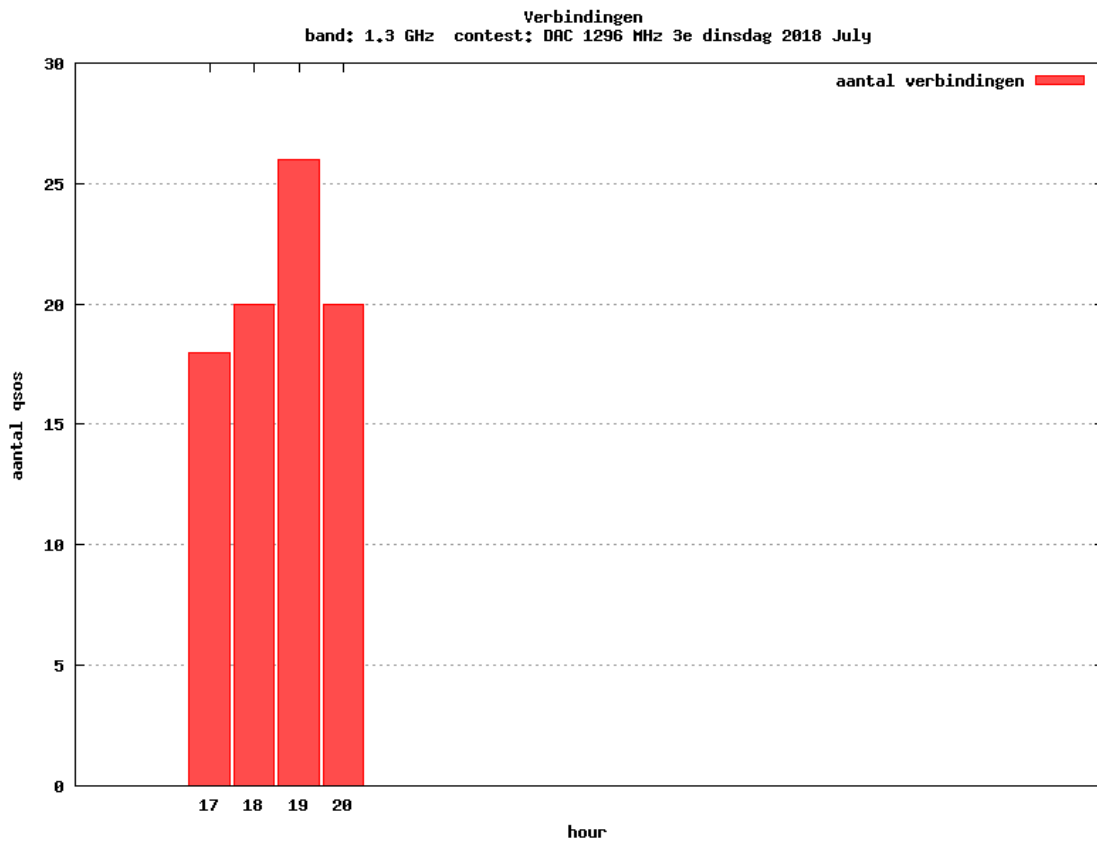

### 10 GHz QRO

Callsign	Locator	QSOs	Punten	Locators	Totale score	Best DX	Locator	km
PA0S	JO21FW	4	1322	3	2822	G8DMU/P	IO94CB	480

Band: 70 MHz. Alle Verbindingen van de deelnemers op 2018-07-19/19

Band: 144 MHz. Alle Verbindingen van de deelnemers op 2018-07-03/03

**Band: 432 MHz. Alle Verbindingen van de deelnemers op 2018-07-10/10**

**Band: 1.3 GHz. Alle Verbindingen van de deelnemers op 2018-07-17/17**

**Band: 2.3 GHz. Alle Verbindingen van de deelnemers op 2018-07-24/24**