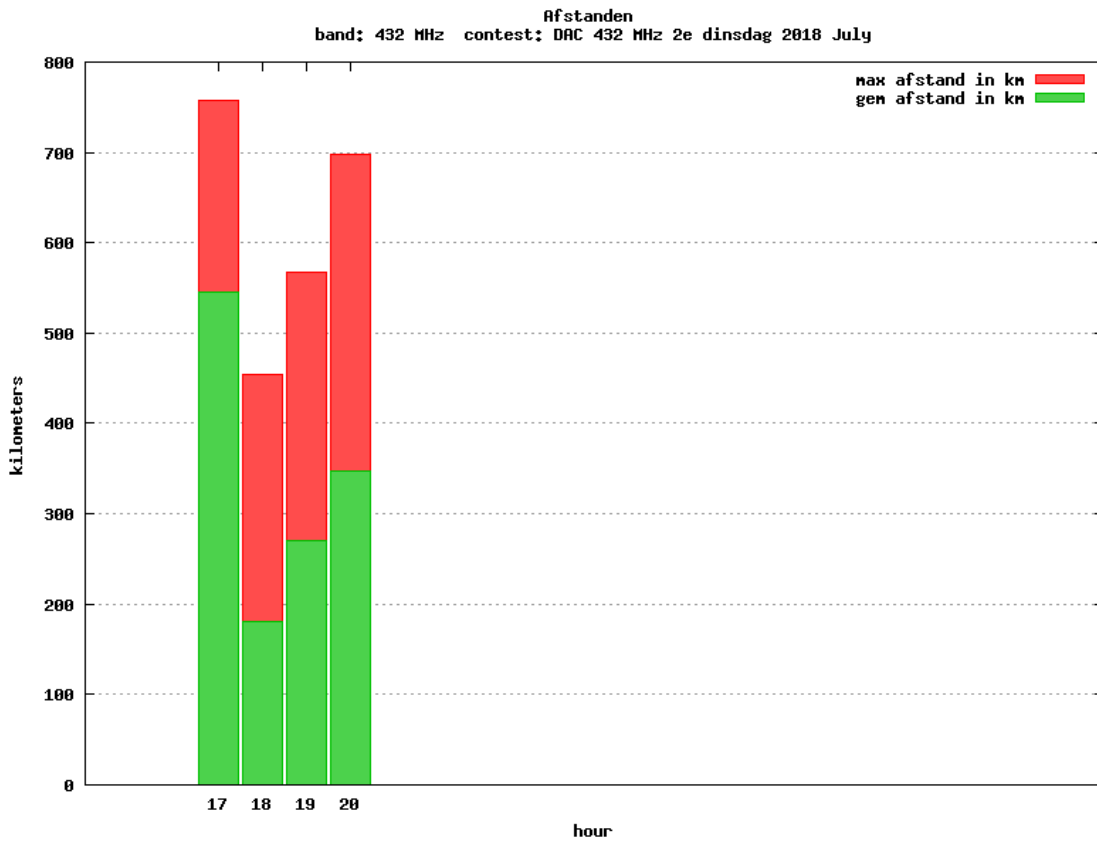

### 10 GHz QRO

Callsign	Locator	QSOs	Punten	Locators	Totale score	Best DX	Locator	km
PA0S	JO21FW	4	1322	3	2822	G8DMU/P	IO94CB	480

Band: 70 MHz. Alle Verbindingen van de deelnemers op 2018-07-19/19

Band: 144 MHz. Alle Verbindingen van de deelnemers op 2018-07-03/03

**Band: 432 MHz. Alle Verbindingen van de deelnemers op 2018-07-10/10**

**Band: 1.3 GHz. Alle Verbindingen van de deelnemers op 2018-07-17/17**

**Band: 2.3 GHz. Alle Verbindingen van de deelnemers op 2018-07-24/24**