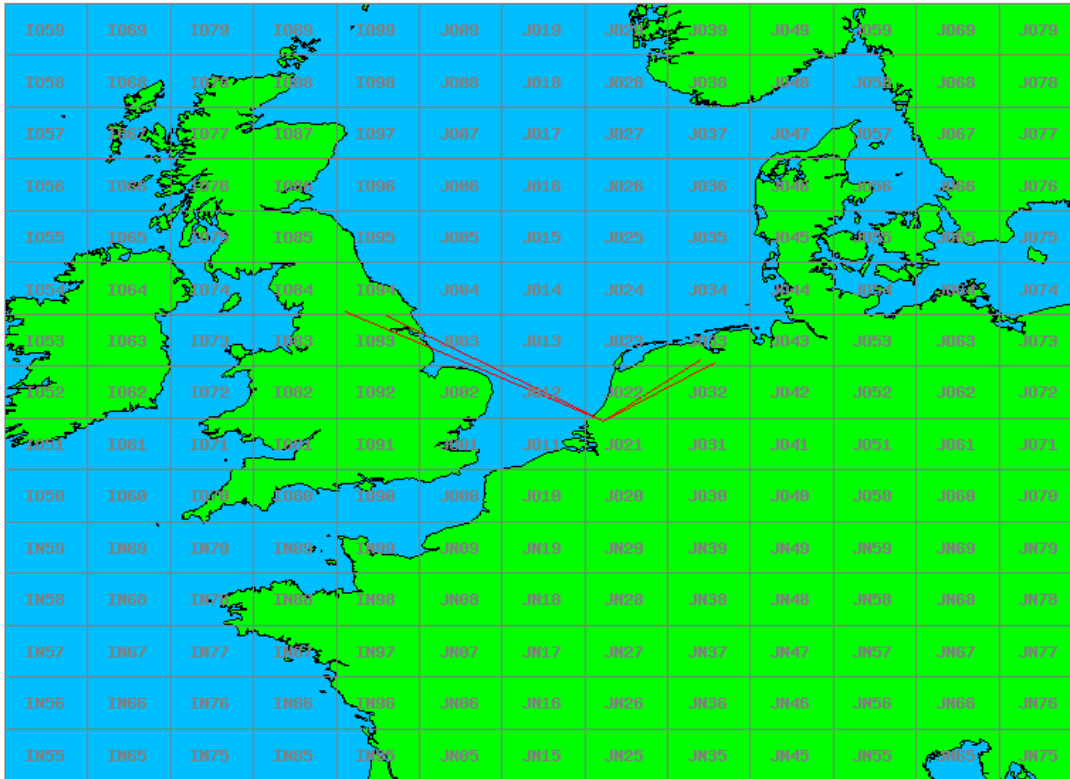

### 10 GHz QRO

Callsign	Locator	QSOs	Punten	Locators	Totale score	Best DX	Locator	km
PA0S	JO21FW	4	1322	3	2822	G8DMU/P	IO94CB	480

Band: 70 MHz. Alle Verbindingen van de deelnemers op 2018-07-19/19

Band: 144 MHz. Alle Verbindingen van de deelnemers op 2018-07-03/03

**Band: 432 MHz. Alle Verbindingen van de deelnemers op 2018-07-10/10**

**Band: 1.3 GHz. Alle Verbindingen van de deelnemers op 2018-07-17/17**

**Band: 2.3 GHz. Alle Verbindingen van de deelnemers op 2018-07-24/24**

**Band: 10 GHz. Alle Verbindingen van de deelnemers op 2018-07-24/24**

Vereniging voor  
Experimenteel  
Radio Onderzoek  
in Nederland