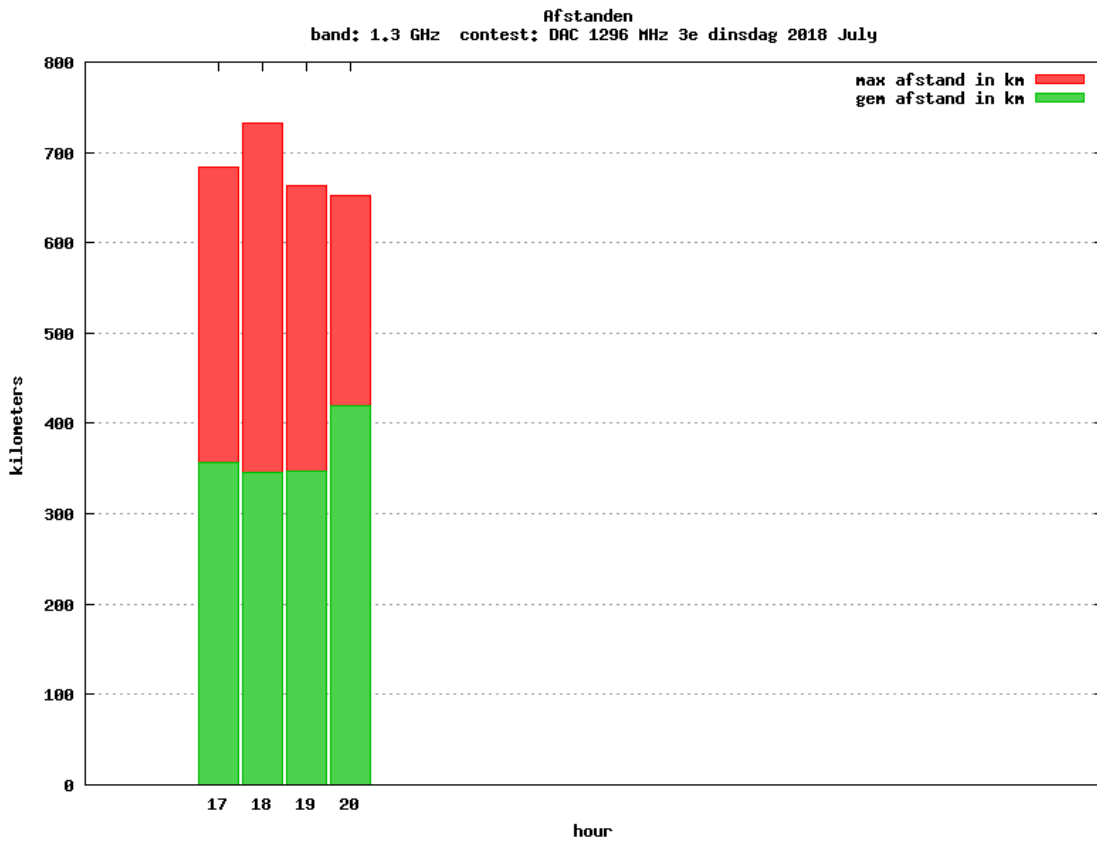

### 10 GHz QRO

Callsign	Locator	QSOs	Punten	Locators	Totale score	Best DX	Locator	km
PA0S	JO21FW	4	1322	3	2822	G8DMU/P	IO94CB	480

Band: 70 MHz. Alle Verbindingen van de deelnemers op 2018-07-19/19

Band: 144 MHz. Alle Verbindingen van de deelnemers op 2018-07-03/03

**Band: 432 MHz. Alle Verbindingen van de deelnemers op 2018-07-10/10**

**Band: 1.3 GHz. Alle Verbindingen van de deelnemers op 2018-07-17/17**

**Band: 2.3 GHz. Alle Verbindingen van de deelnemers op 2018-07-24/24**