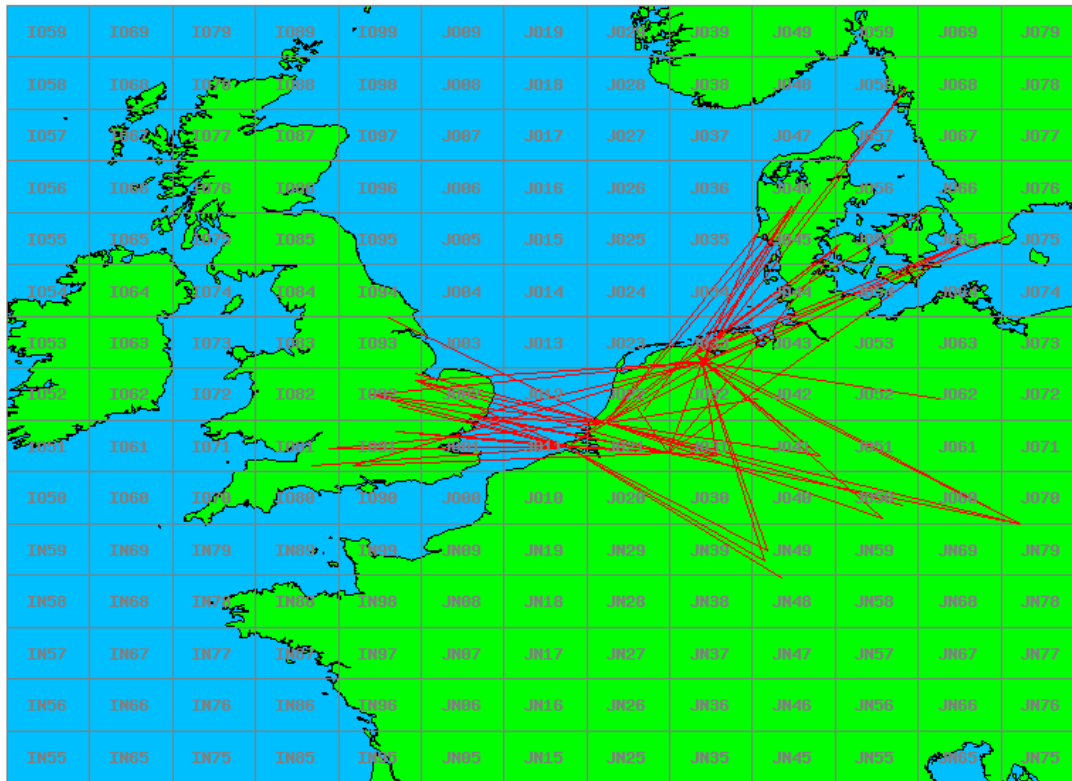

### 2.3 GHz QRO

Callsign	Locator	QSOs	Punten	Locators	Totale score	Best DX	Locator	km
PA0S	JO21FW	4	867	4	2867	G4ODA	IO93WS	369
PE1EWR	JO11SL	4	761	4	2761	DL3IAE	JN49DG	417

### 10 GHz QRO

Callsign	Locator	QSOs	Punten	Locators	Totale score	Best DX	Locator	km
PA0S	JO21FW	4	1322	3	2822	G8DMU/P	IO94CB	480

Band: 70 MHz. Alle Verbindingen van de deelnemers op 2018-07-19/19

Band: 144 MHz. Alle Verbindingen van de deelnemers op 2018-07-03/03

**Band: 432 MHz. Alle Verbindingen van de deelnemers op 2018-07-10/10**

**Band: 1.3 GHz. Alle Verbindingen van de deelnemers op 2018-07-17/17**

**Band: 2.3 GHz. Alle Verbindingen van de deelnemers op 2018-07-24/24**

**Band: 10 GHz. Alle Verbindingen van de deelnemers op 2018-07-24/24**

Vereniging voor  
Experimenteel  
Radio Onderzoek  
in Nederland