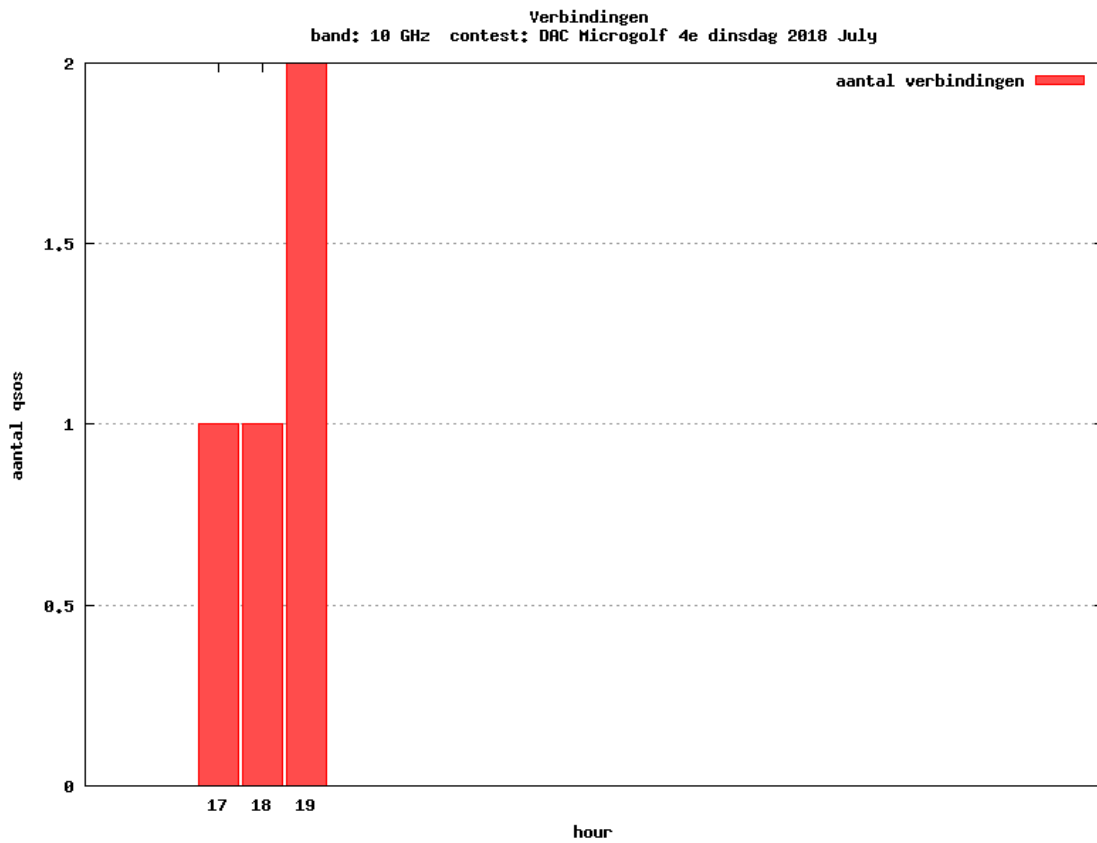

### 10 GHz QRO

Callsign	Locator	QSOs	Punten	Locators	Totale score	Best DX	Locator	km
PA0S	JO21FW	4	1322	3	2822	G8DMU/P	IO94CB	480

Band: 70 MHz. Alle Verbindingen van de deelnemers op 2018-07-19/19

Band: 144 MHz. Alle Verbindingen van de deelnemers op 2018-07-03/03

**Band: 432 MHz. Alle Verbindingen van de deelnemers op 2018-07-10/10**

**Band: 1.3 GHz. Alle Verbindingen van de deelnemers op 2018-07-17/17**

**Band: 2.3 GHz. Alle Verbindingen van de deelnemers op 2018-07-24/24**

**Band: 10 GHz. Alle Verbindingen van de deelnemers op 2018-07-24/24**

Vereniging voor  
Experimenteel  
Radio Onderzoek  
in Nederland