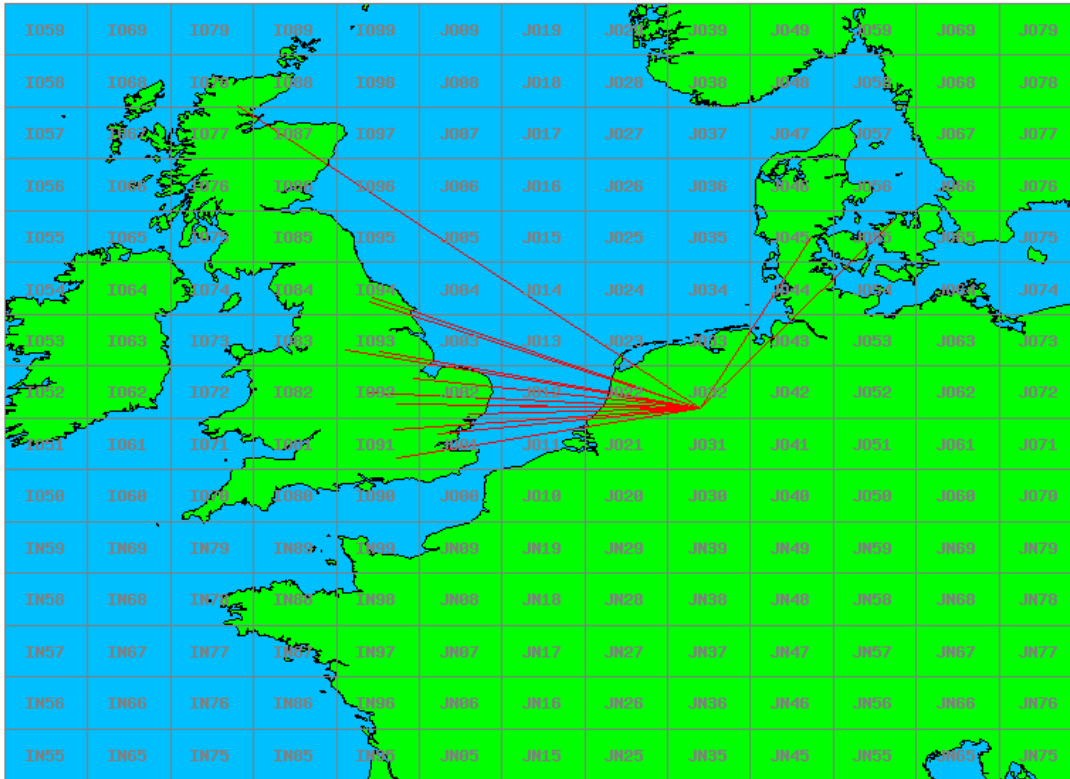

### 1.3 GHz QRP

Callsign	Locator	QSOs	Punten	Locators	Totale score	Best DX	Locator	km
PH4X	JO22QE	9	2648	8	6648	G8OHM	IO92AJ	500

### 2.3 GHz QRO

Callsign	Locator	QSOs	Punten	Locators	Totale score	Best DX	Locator	km
PA0S	JO21FW	4	867	4	2867	G4ODA	IO93WS	369
PE1EWR	JO11SL	4	761	4	2761	DL3IAE	JN49DG	417

### 10 GHz QRO

Callsign	Locator	QSOs	Punten	Locators	Totale score	Best DX	Locator	km
PA0S	JO21FW	4	1322	3	2822	G8DMU/P	IO94CB	480

Band: 70 MHz. Alle Verbindingen van de deelnemers op 2018-07-19/19

Band: 144 MHz. Alle Verbindingen van de deelnemers op 2018-07-03/03