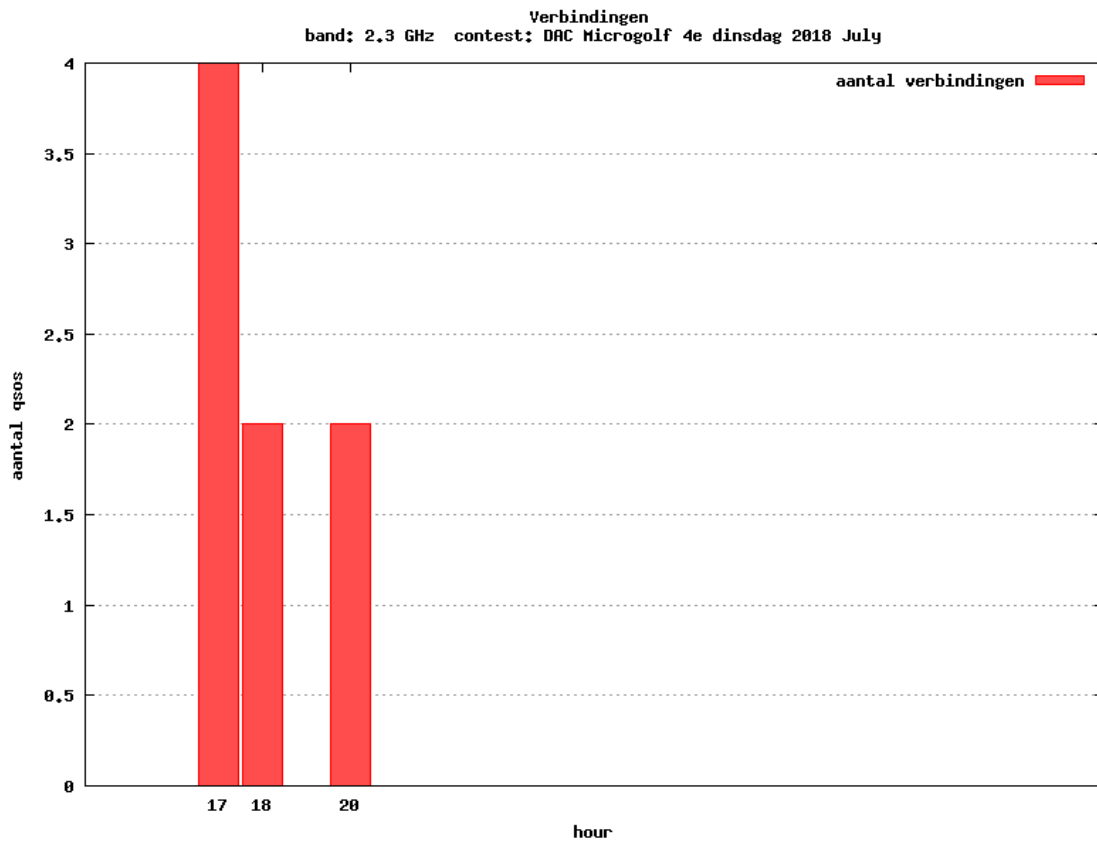

**Band: 432 MHz. Alle Verbindingen van de deelnemers op 2018-07-10/10**

**Band: 1.3 GHz. Alle Verbindingen van de deelnemers op 2018-07-17/17**

**Band: 2.3 GHz. Alle Verbindingen van de deelnemers op 2018-07-24/24**

**Band: 10 GHz. Alle Verbindingen van de deelnemers op 2018-07-24/24**

Vereniging voor  
Experimenteel  
Radio Onderzoek  
in Nederland