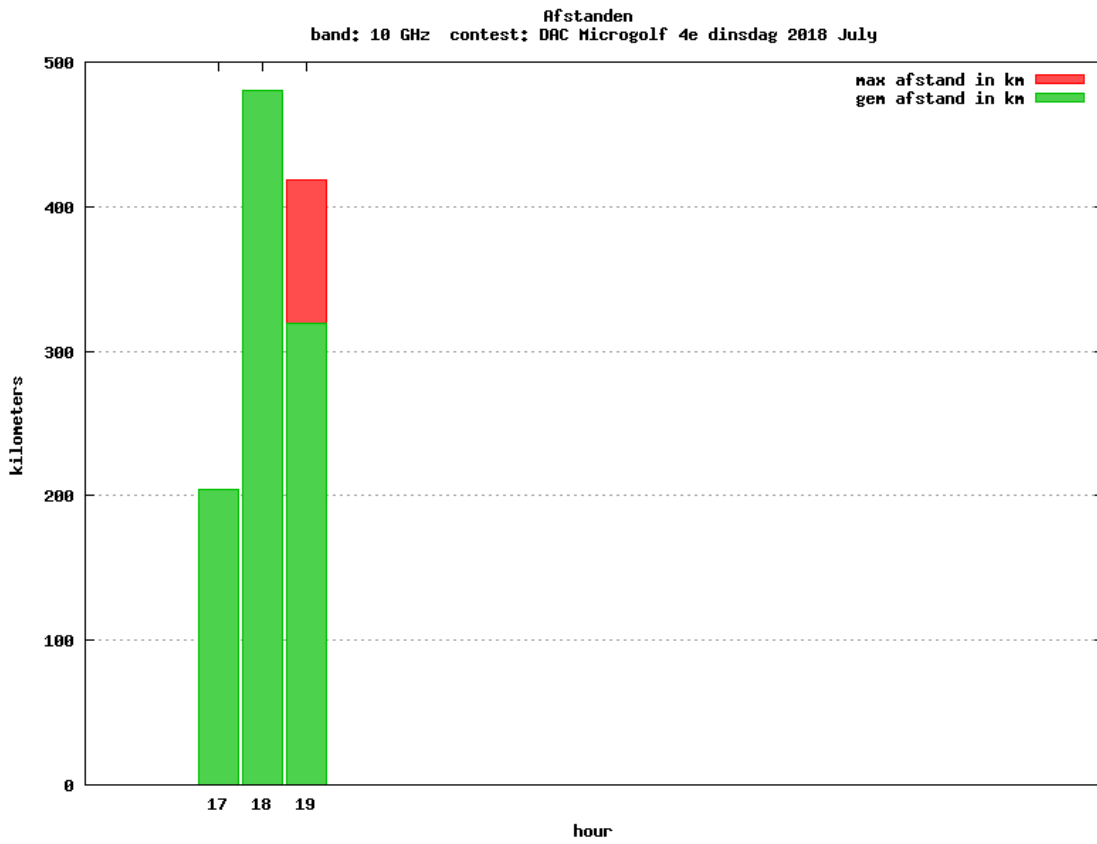

### 10 GHz QRO

Callsign	Locator	QSOs	Punten	Locators	Totale score	Best DX	Locator	km
PA0S	JO21FW	4	1322	3	2822	G8DMU/P	IO94CB	480

Band: 70 MHz. Alle Verbindingen van de deelnemers op 2018-07-19/19

Band: 144 MHz. Alle Verbindingen van de deelnemers op 2018-07-03/03

**Band: 432 MHz. Alle Verbindingen van de deelnemers op 2018-07-10/10**

**Band: 1.3 GHz. Alle Verbindingen van de deelnemers op 2018-07-17/17**

**Band: 2.3 GHz. Alle Verbindingen van de deelnemers op 2018-07-24/24**

**Band: 10 GHz. Alle Verbindingen van de deelnemers op 2018-07-24/24**

Vereniging voor  
Experimenteel  
Radio Onderzoek  
in Nederland