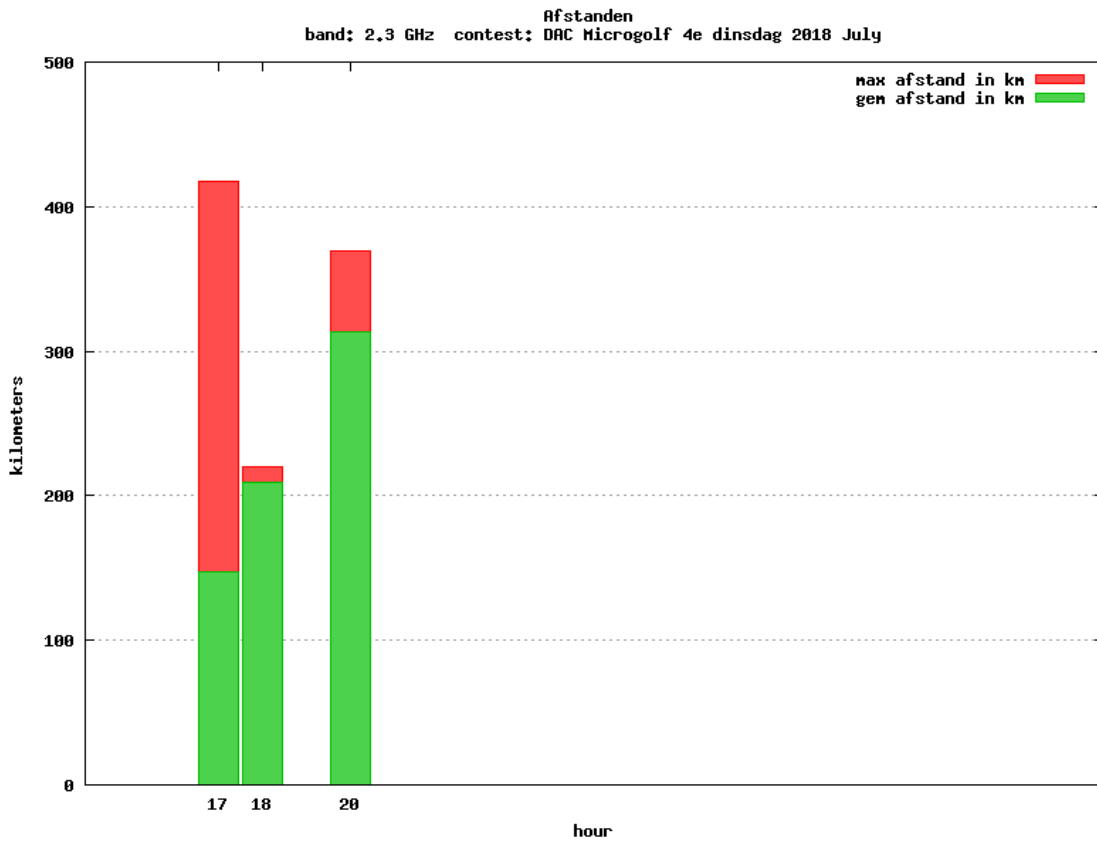

### 10 GHz QRO

Callsign	Locator	QSOs	Punten	Locators	Totale score	Best DX	Locator	km
PA0S	JO21FW	4	1322	3	2822	G8DMU/P	IO94CB	480

Band: 70 MHz. Alle Verbindingen van de deelnemers op 2018-07-19/19

Band: 144 MHz. Alle Verbindingen van de deelnemers op 2018-07-03/03

**Band: 432 MHz. Alle Verbindingen van de deelnemers op 2018-07-10/10**

**Band: 1.3 GHz. Alle Verbindingen van de deelnemers op 2018-07-17/17**

**Band: 2.3 GHz. Alle Verbindingen van de deelnemers op 2018-07-24/24**

**Band: 10 GHz. Alle Verbindingen van de deelnemers op 2018-07-24/24**

Vereniging voor  
Experimenteel  
Radio Onderzoek  
in Nederland