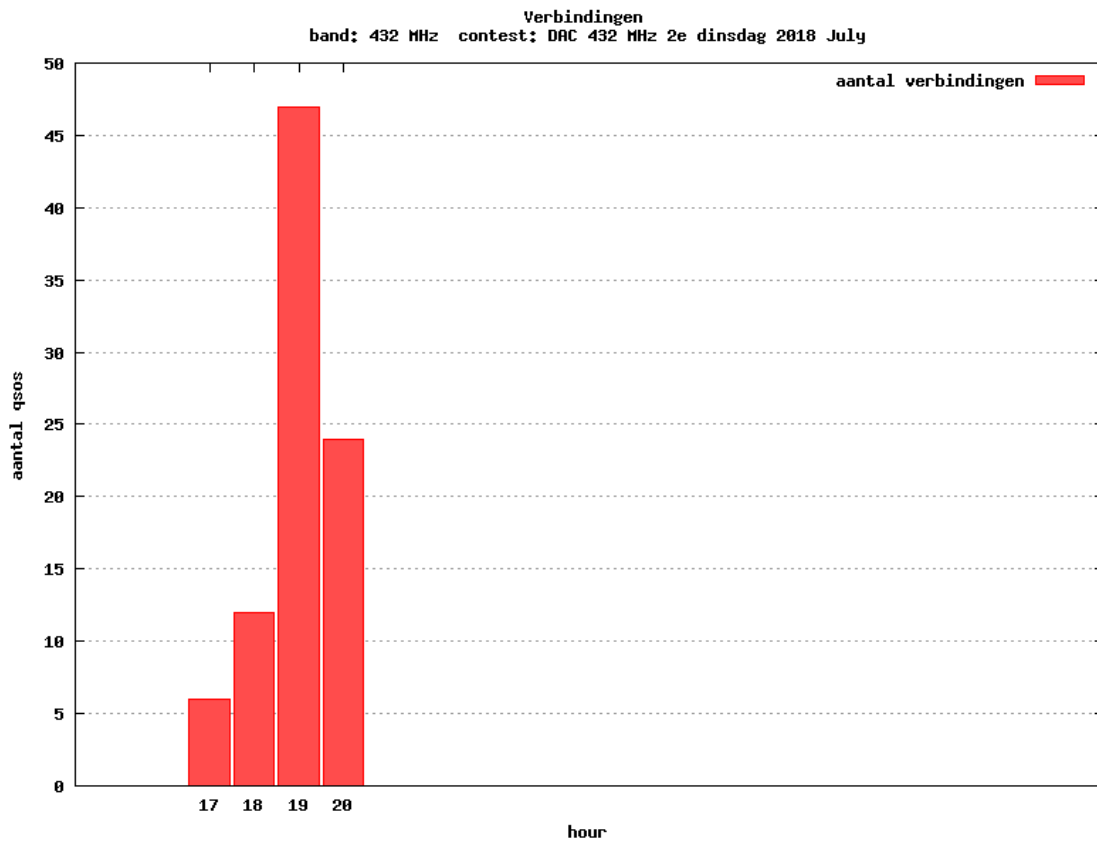

### 10 GHz QRO

Callsign	Locator	QSOs	Punten	Locators	Totale score	Best DX	Locator	km
PA0S	JO21FW	4	1322	3	2822	G8DMU/P	IO94CB	480

Band: 70 MHz. Alle Verbindingen van de deelnemers op 2018-07-19/19

Band: 144 MHz. Alle Verbindingen van de deelnemers op 2018-07-03/03

**Band: 432 MHz. Alle Verbindingen van de deelnemers op 2018-07-10/10**

**Band: 1.3 GHz. Alle Verbindingen van de deelnemers op 2018-07-17/17**

**Band: 2.3 GHz. Alle Verbindingen van de deelnemers op 2018-07-24/24**