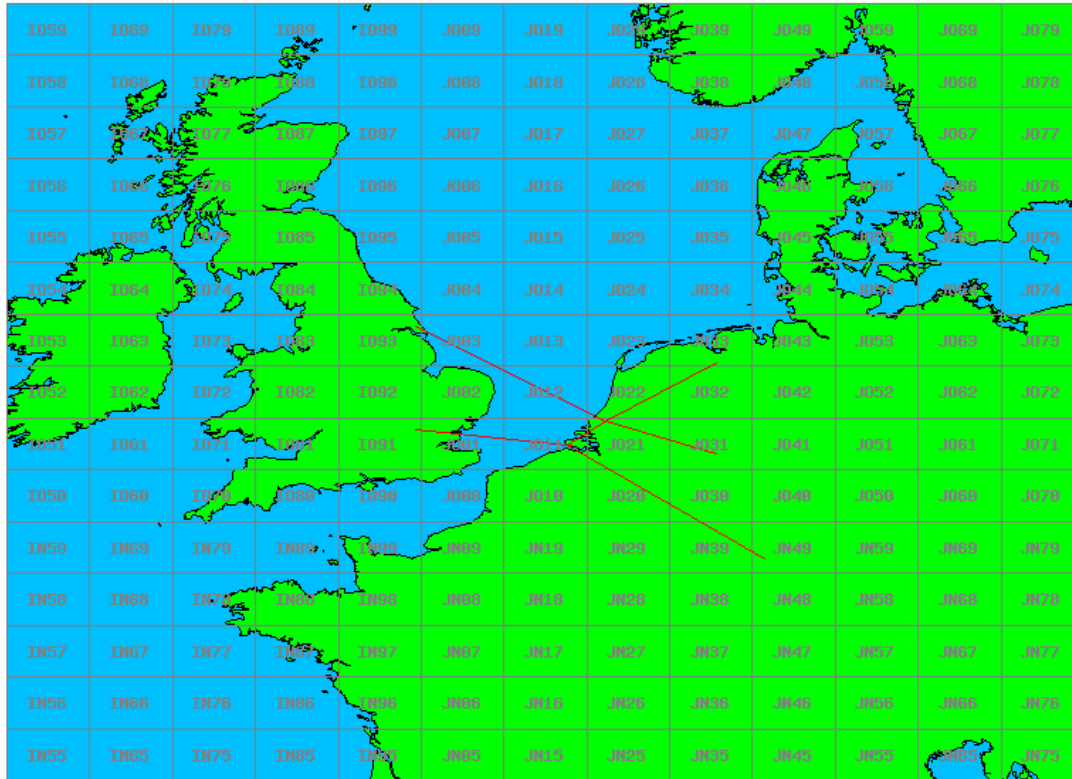

### 10 GHz QRO

Callsign	Locator	QSOs	Punten	Locators	Totale score	Best DX	Locator	km
PA0S	JO21FW	4	1322	3	2822	G8DMU/P	IO94CB	480

Band: 70 MHz. Alle Verbindingen van de deelnemers op 2018-07-19/19

Band: 144 MHz. Alle Verbindingen van de deelnemers op 2018-07-03/03

**Band: 432 MHz. Alle Verbindingen van de deelnemers op 2018-07-10/10**

**Band: 1.3 GHz. Alle Verbindingen van de deelnemers op 2018-07-17/17**

**Band: 2.3 GHz. Alle Verbindingen van de deelnemers op 2018-07-24/24**

**Band: 10 GHz. Alle Verbindingen van de deelnemers op 2018-07-24/24**

Vereniging voor  
Experimenteel  
Radio Onderzoek  
in Nederland