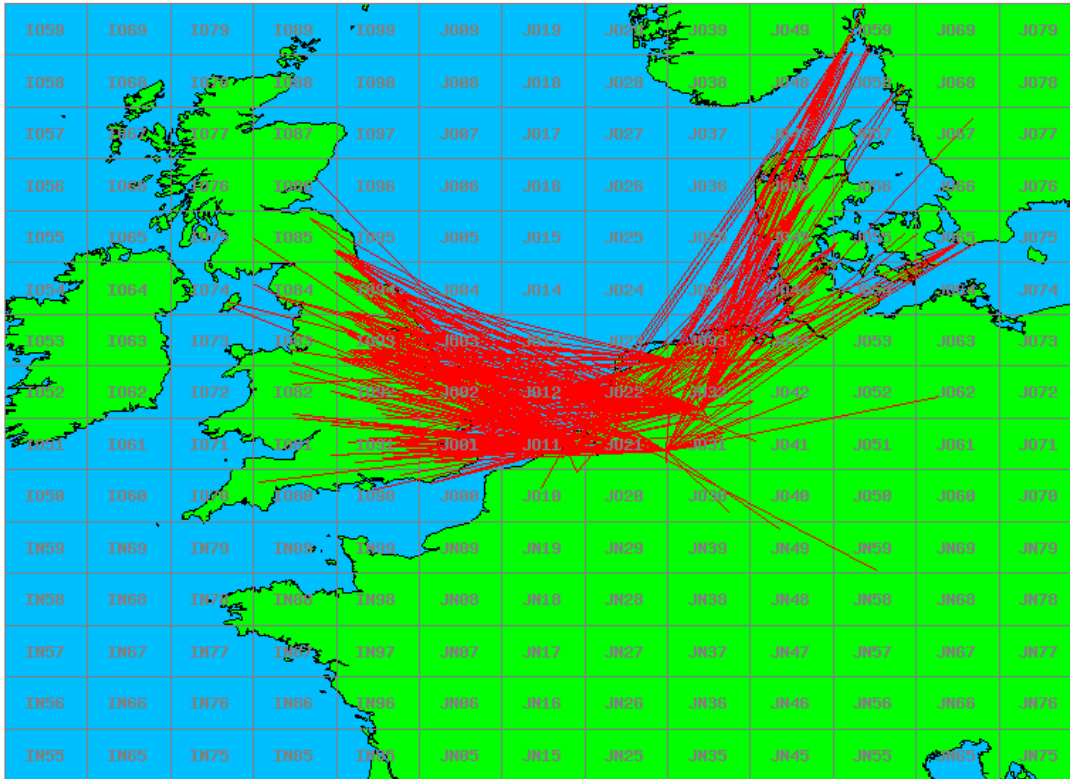

### 2.3 GHz QRO

Callsign	Locator	QSOs	Punten	Locators	Totale score	Best DX	Locator	km
PA0S	JO21FW	4	867	4	2867	G4ODA	IO93WS	369
PE1EWR	JO11SL	4	761	4	2761	DL3IAE	JN49DG	417

### 10 GHz QRO

Callsign	Locator	QSOs	Punten	Locators	Totale score	Best DX	Locator	km
PA0S	JO21FW	4	1322	3	2822	G8DMU/P	IO94CB	480

Band: 70 MHz. Alle Verbindingen van de deelnemers op 2018-07-19/19

Band: 144 MHz. Alle Verbindingen van de deelnemers op 2018-07-03/03

**Band: 432 MHz. Alle Verbindingen van de deelnemers op 2018-07-10/10**

**Band: 1.3 GHz. Alle Verbindingen van de deelnemers op 2018-07-17/17**

**Band: 2.3 GHz. Alle Verbindingen van de deelnemers op 2018-07-24/24**

**Band: 10 GHz. Alle Verbindingen van de deelnemers op 2018-07-24/24**

Vereniging voor  
Experimenteel  
Radio Onderzoek  
in Nederland