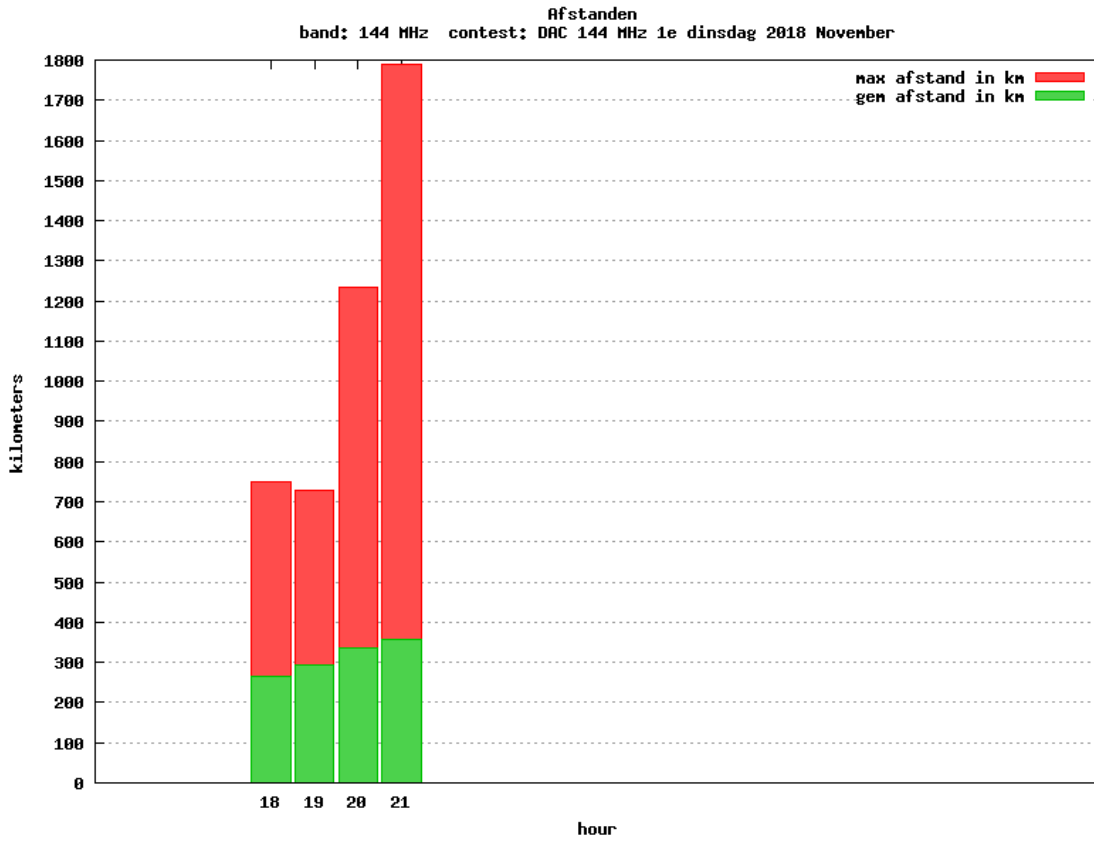

10 GHz QRO

Callsign	Locator	QSOs	Punten	Locators	Totale score	Best DX	Locator	km
PA0S	JO21FW	1	178	1	678	DK2MN	JO32MC	178

Band: 50 MHz. Alle Verbindingen van de deelnemers op 2018-11-08/08

Band: 70 MHz. Alle Verbindingen van de deelnemers op 2018-11-15/15

Band: 144 MHz. Alle Verbindingen van de deelnemers op 2018-11-06/06

Band: 432 MHz. Alle Verbindingen van de deelnemers op 2018-11-13/13

Band: 1.3 GHz. Alle Verbindingen van de deelnemers op 2018-11-20/20

Band: 10 GHz. Alle Verbindingen van de deelnemers op 2018-11-27/27

Vereniging voor
Experimenteel
Radio Onderzoek
in Nederland

Resultaat DAC Periode 201811

Datum: 2018-12-31