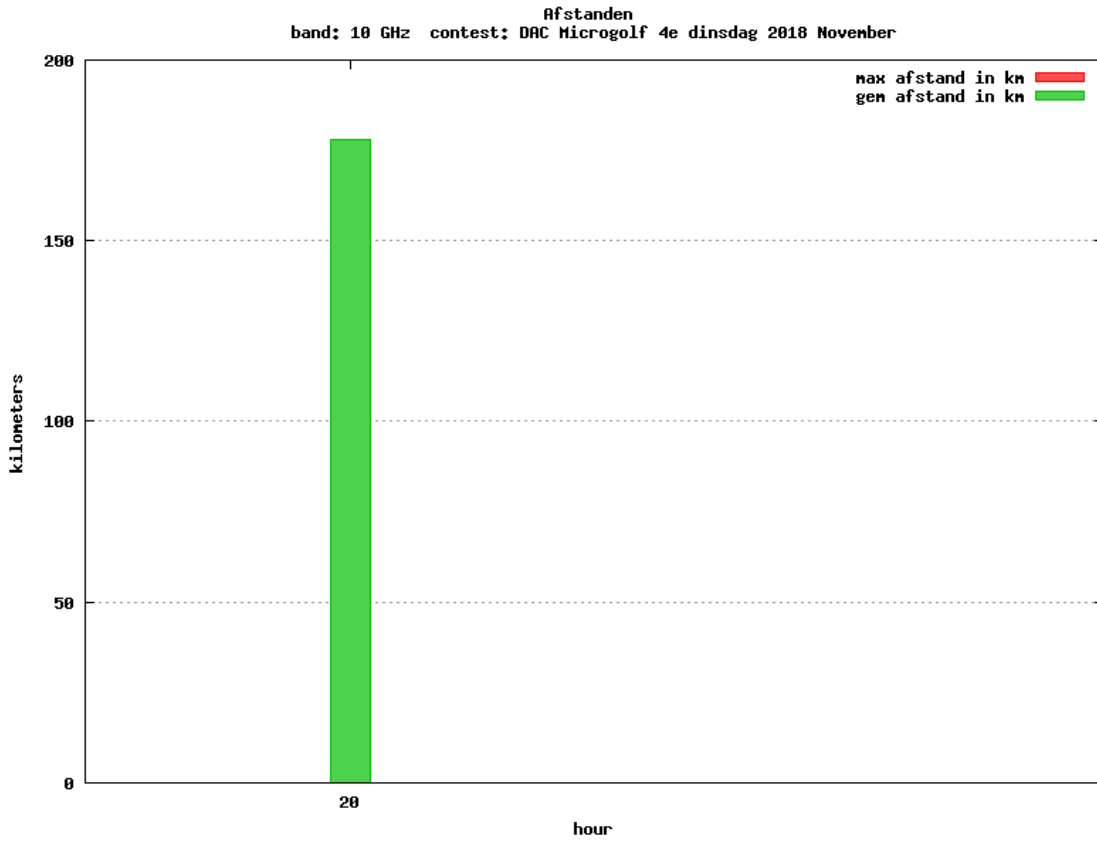

Band: 144 MHz. Alle Verbindingen van de deelnemers op 2018-11-06/06

Band: 432 MHz. Alle Verbindingen van de deelnemers op 2018-11-13/13

Band: 1.3 GHz. Alle Verbindingen van de deelnemers op 2018-11-20/20

Band: 10 GHz. Alle Verbindingen van de deelnemers op 2018-11-27/27

Vereniging voor
Experimenteel
Radio Onderzoek
in Nederland

Resultaat DAC Periode 201811

Datum: 2018-12-31