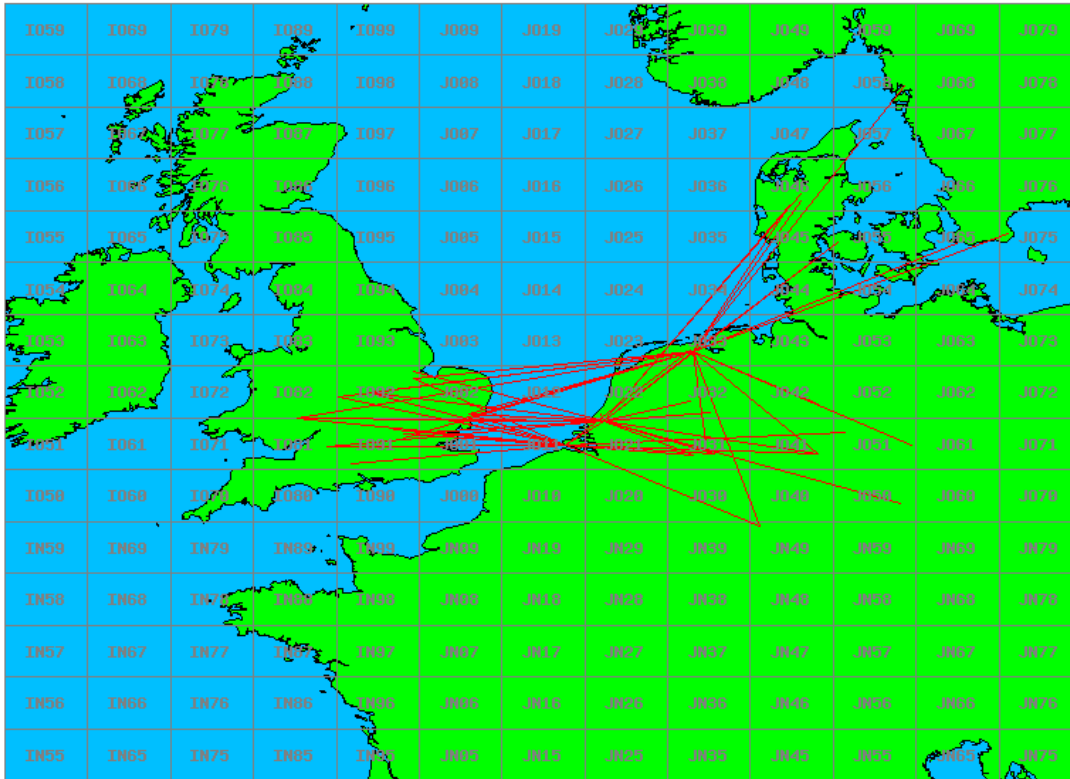

144 MHz QRP

Callsign	Locator	QSOs	Punten	Locators	Totale score	Best DX	Locator	km
PH4X	JO22QE	25	9104	16	17104	SK7CY	JO65RJ	640

432 MHz QRO

Callsign	Locator	QSOs	Punten	Locators	Totale score	Best DX	Locator	km
PE1EWR	JO11SL	35	7683	15	15183	G8XVJ	IO83QK	471
PA1TK	JO22IJ	19	6779	14	13779	SK7MW	JO65MJ	640
PG5V	JO21EW	14	3592	10	8592	SK7MW	JO65MJ	688
PD4R	JO32CD	6	2521	6	5521	SF6X	JO67EH	698

10 GHz QRO

Callsign	Locator	QSOs	Punten	Locators	Totale score	Best DX	Locator	km
PA0S	JO21FW	1	178	1	678	DK2MN	JO32MC	178

Band: 50 MHz. Alle Verbindingen van de deelnemers op 2018-11-08/08

Band: 70 MHz. Alle Verbindingen van de deelnemers op 2018-11-15/15

Band: 144 MHz. Alle Verbindingen van de deelnemers op 2018-11-06/06

Band: 432 MHz. Alle Verbindingen van de deelnemers op 2018-11-13/13

Band: 1.3 GHz. Alle Verbindingen van de deelnemers op 2018-11-20/20

Band: 10 GHz. Alle Verbindingen van de deelnemers op 2018-11-27/27

Vereniging voor
Experimenteel
Radio Onderzoek
in Nederland

Resultaat DAC Periode 201811

Datum: 2018-12-31