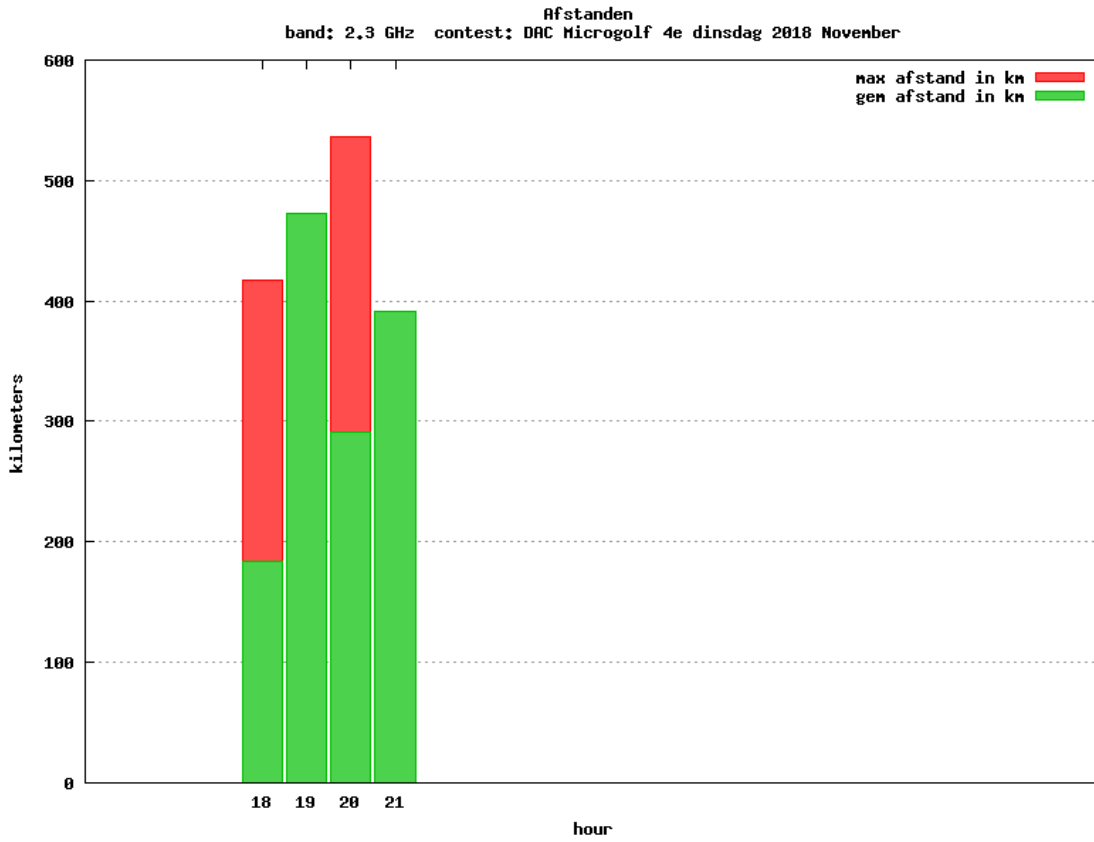

Band: 144 MHz. Alle Verbindingen van de deelnemers op 2018-11-06/06

Band: 432 MHz. Alle Verbindingen van de deelnemers op 2018-11-13/13

Band: 1.3 GHz. Alle Verbindingen van de deelnemers op 2018-11-20/20

Band: 10 GHz. Alle Verbindingen van de deelnemers op 2018-11-27/27

Vereniging voor
Experimenteel
Radio Onderzoek
in Nederland

Resultaat DAC Periode 201811

Datum: 2018-12-31