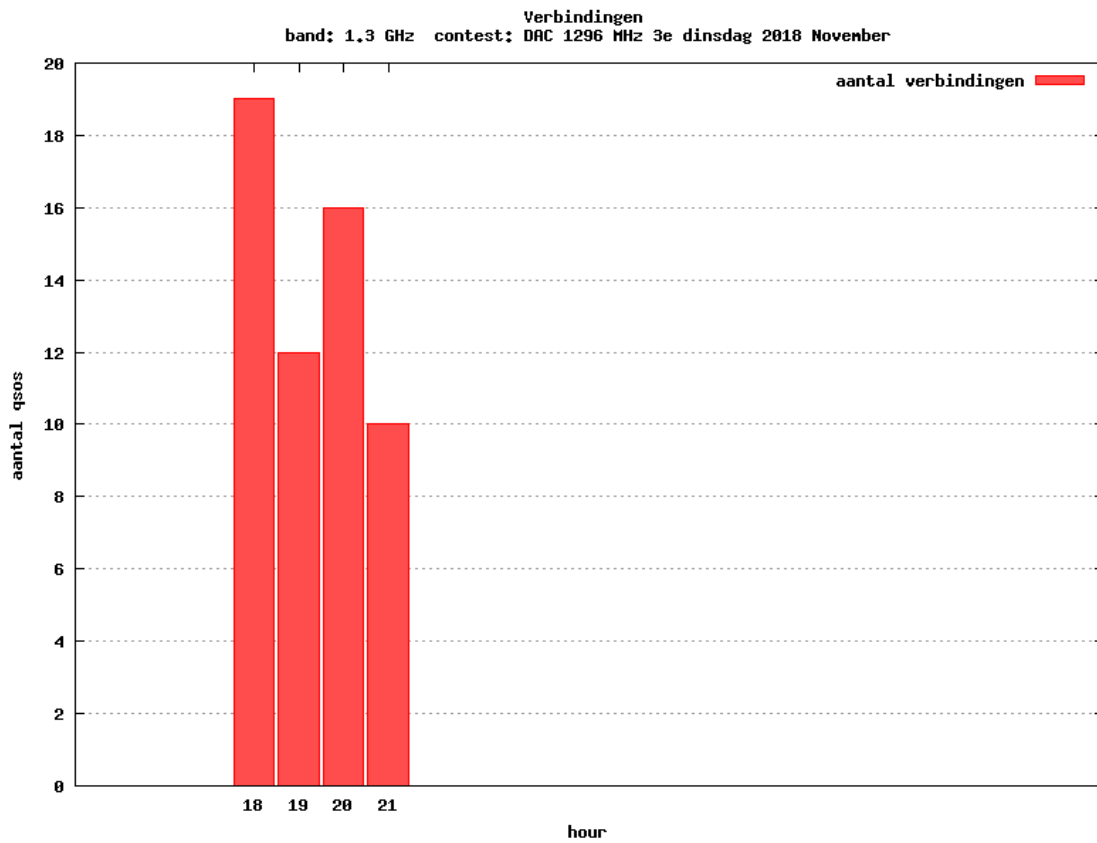

10 GHz QRO

Callsign	Locator	QSOs	Punten	Locators	Totale score	Best DX	Locator	km
PA0S	JO21FW	1	178	1	678	DK2MN	JO32MC	178

Band: 50 MHz. Alle Verbindingen van de deelnemers op 2018-11-08/08

Band: 70 MHz. Alle Verbindingen van de deelnemers op 2018-11-15/15

Band: 144 MHz. Alle Verbindingen van de deelnemers op 2018-11-06/06

Band: 432 MHz. Alle Verbindingen van de deelnemers op 2018-11-13/13

Band: 1.3 GHz. Alle Verbindingen van de deelnemers op 2018-11-20/20