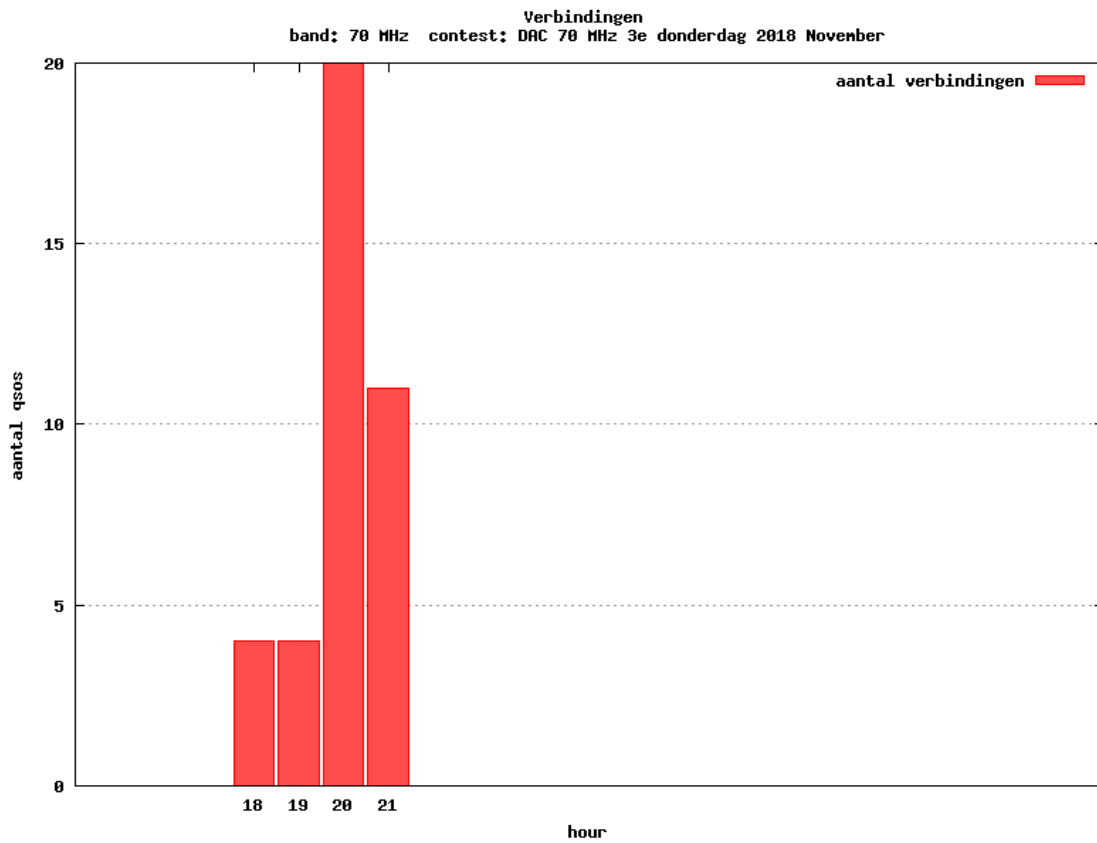

1.3 GHz QRP

Callsign	Locator	QSOs	Punten	Locators	Totale score	Best DX	Locator	km
PA0FEI	JO33BC	7	1120	5	3620	OZ3Z	JO55BJ	364

2.3 GHz QRO

Callsign	Locator	QSOs	Punten	Locators	Totale score	Best DX	Locator	km
PA0S	JO21FW	6	1856	6	4856	OZ3Z	JO55BJ	536
PE1EWR	JO11SL	7	1671	5	4171	DL3IAE	JN49DG	417

10 GHz QRO

Callsign	Locator	QSOs	Punten	Locators	Totale score	Best DX	Locator	km
PA0S	JO21FW	1	178	1	678	DK2MN	JO32MC	178

Band: 50 MHz. Alle Verbindingen van de deelnemers op 2018-11-08/08

Band: 70 MHz. Alle Verbindingen van de deelnemers op 2018-11-15/15