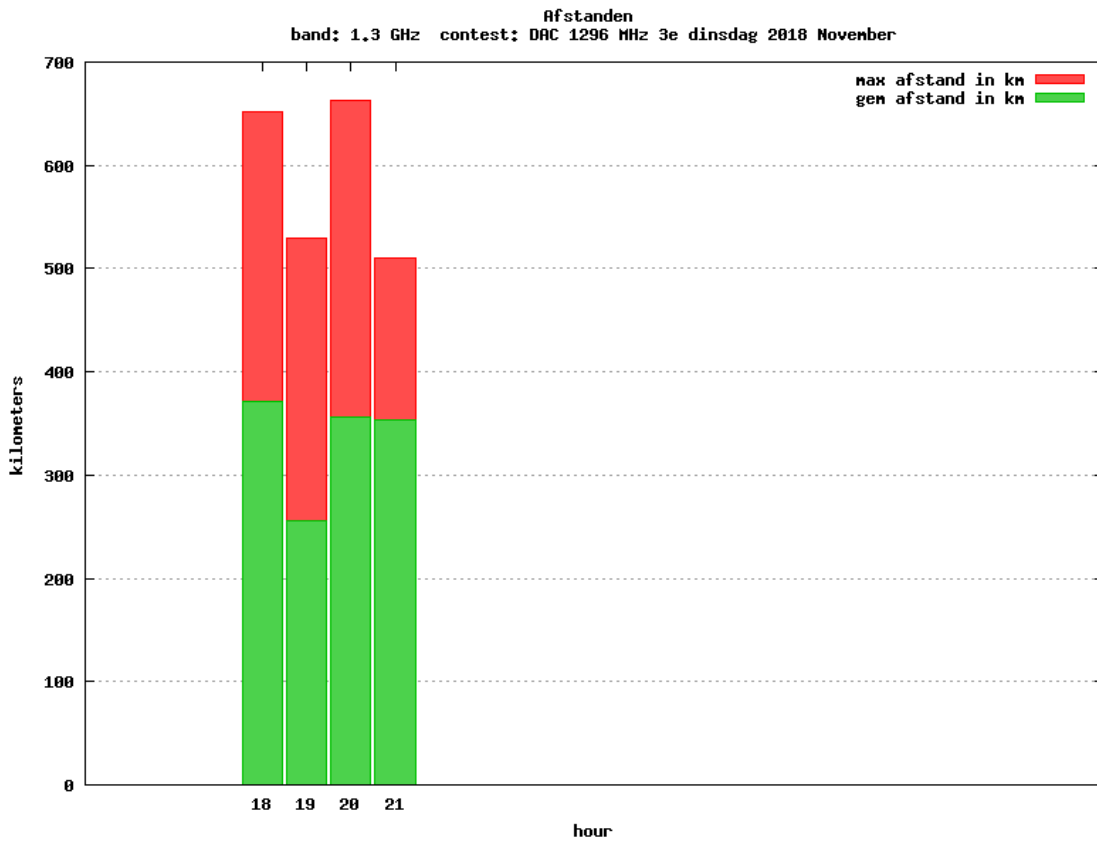

10 GHz QRO

Callsign	Locator	QSOs	Punten	Locators	Totale score	Best DX	Locator	km
PA0S	JO21FW	1	178	1	678	DK2MN	JO32MC	178

Band: 50 MHz. Alle Verbindingen van de deelnemers op 2018-11-08/08

Band: 70 MHz. Alle Verbindingen van de deelnemers op 2018-11-15/15

Band: 144 MHz. Alle Verbindingen van de deelnemers op 2018-11-06/06

Band: 432 MHz. Alle Verbindingen van de deelnemers op 2018-11-13/13

Band: 1.3 GHz. Alle Verbindingen van de deelnemers op 2018-11-20/20

Band: 10 GHz. Alle Verbindingen van de deelnemers op 2018-11-27/27

Vereniging voor
Experimenteel
Radio Onderzoek
in Nederland

Resultaat DAC Periode 201811

Datum: 2018-12-31