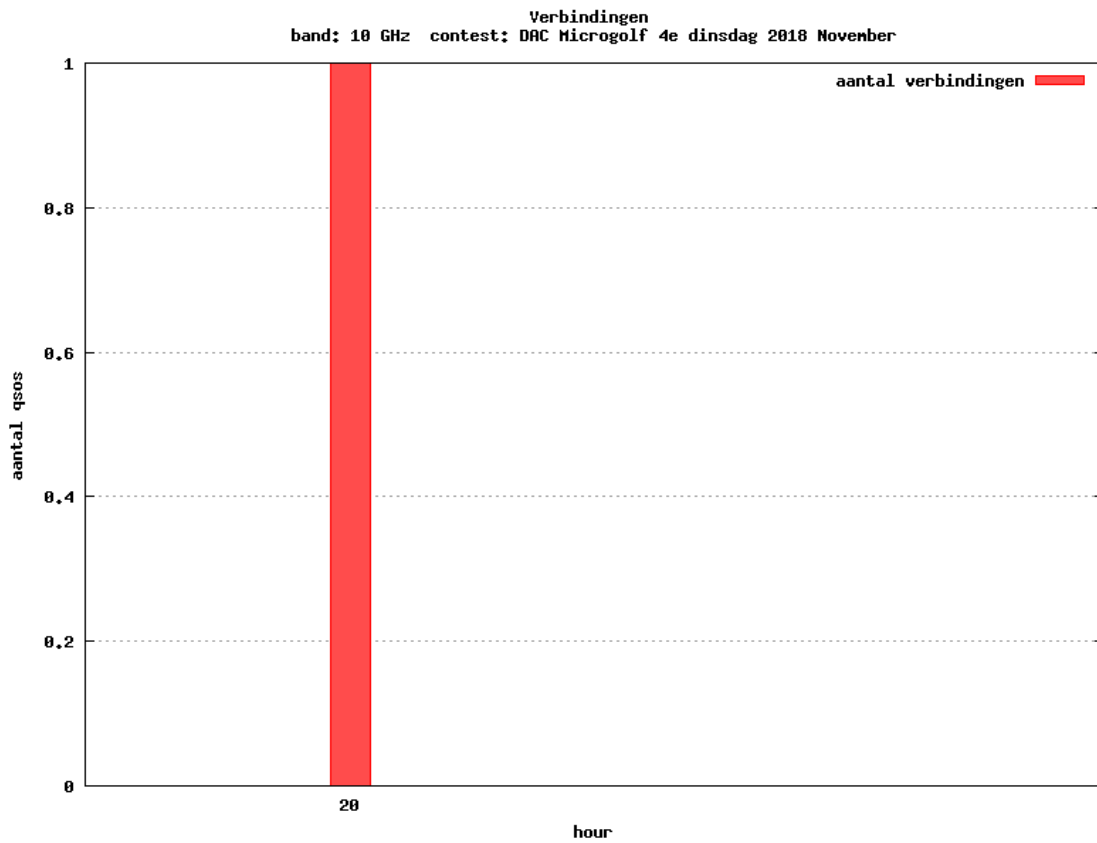

10 GHz QRO

Callsign	Locator	QSOs	Punten	Locators	Totale score	Best DX	Locator	km
PA0S	JO21FW	1	178	1	678	DK2MN	JO32MC	178

Band: 50 MHz. Alle Verbindingen van de deelnemers op 2018-11-08/08

Band: 70 MHz. Alle Verbindingen van de deelnemers op 2018-11-15/15

Band: 144 MHz. Alle Verbindingen van de deelnemers op 2018-11-06/06

Band: 432 MHz. Alle Verbindingen van de deelnemers op 2018-11-13/13

Band: 1.3 GHz. Alle Verbindingen van de deelnemers op 2018-11-20/20

Band: 10 GHz. Alle Verbindingen van de deelnemers op 2018-11-27/27

Vereniging voor
Experimenteel
Radio Onderzoek
in Nederland

Resultaat DAC Periode 201811

Datum: 2018-12-31