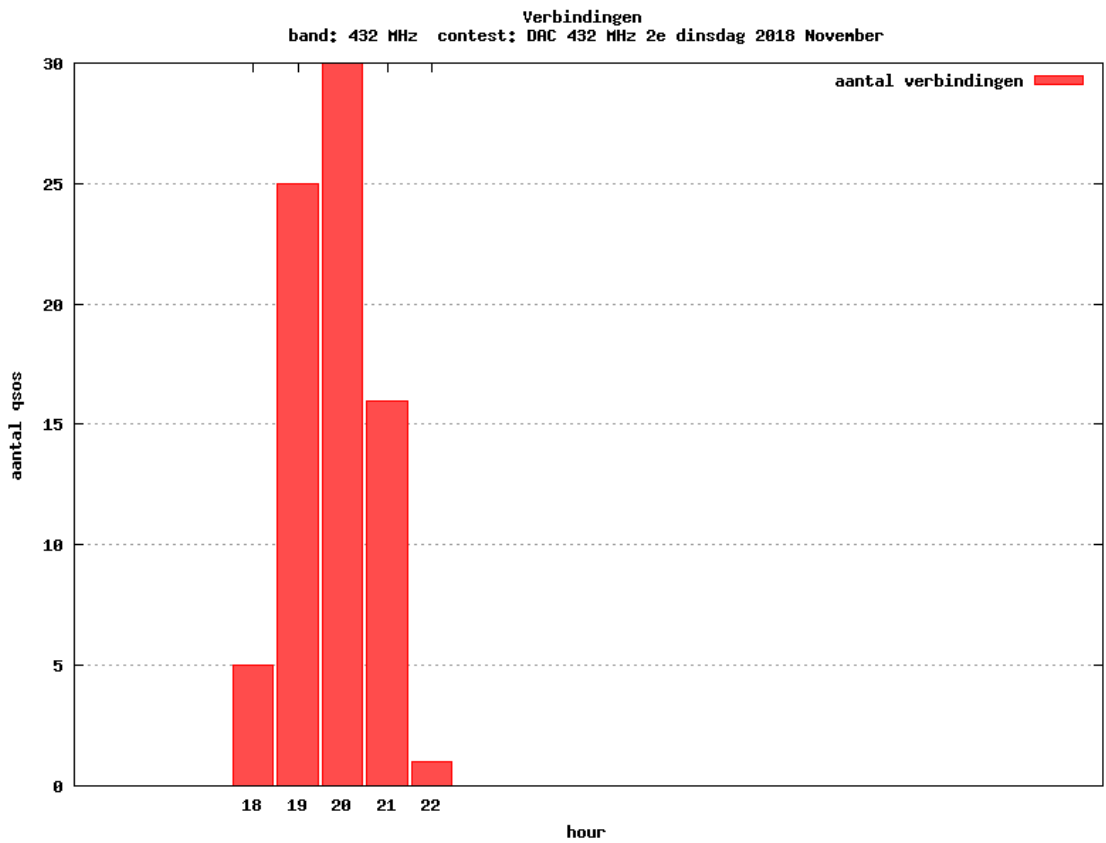

10 GHz QRO

Callsign	Locator	QSOs	Punten	Locators	Totale score	Best DX	Locator	km
PA0S	JO21FW	1	178	1	678	DK2MN	JO32MC	178

Band: 50 MHz. Alle Verbindingen van de deelnemers op 2018-11-08/08

Band: 70 MHz. Alle Verbindingen van de deelnemers op 2018-11-15/15

Band: 144 MHz. Alle Verbindingen van de deelnemers op 2018-11-06/06

Band: 432 MHz. Alle Verbindingen van de deelnemers op 2018-11-13/13

Band: 1.3 GHz. Alle Verbindingen van de deelnemers op 2018-11-20/20