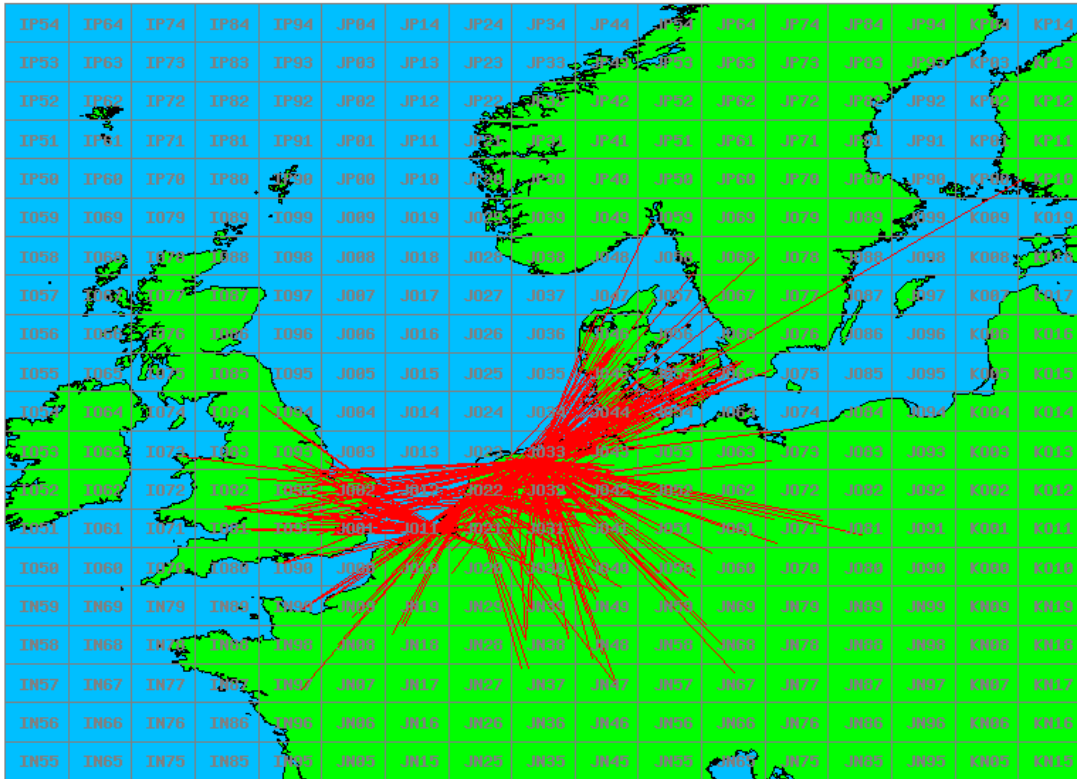

1.3 GHz QRP

Callsign	Locator	QSOs	Punten	Locators	Totale score	Best DX	Locator	km
PA0FEI	JO33BC	7	1120	5	3620	OZ3Z	JO55BJ	364

2.3 GHz QRO

Callsign	Locator	QSOs	Punten	Locators	Totale score	Best DX	Locator	km
PA0S	JO21FW	6	1856	6	4856	OZ3Z	JO55BJ	536
PE1EWR	JO11SL	7	1671	5	4171	DL3IAE	JN49DG	417

10 GHz QRO

Callsign	Locator	QSOs	Punten	Locators	Totale score	Best DX	Locator	km
PA0S	JO21FW	1	178	1	678	DK2MN	JO32MC	178

Band: 50 MHz. Alle Verbindingen van de deelnemers op 2018-11-08/08

Band: 70 MHz. Alle Verbindingen van de deelnemers op 2018-11-15/15

Band: 144 MHz. Alle Verbindingen van de deelnemers op 2018-11-06/06

Band: 432 MHz. Alle Verbindingen van de deelnemers op 2018-11-13/13

Band: 1.3 GHz. Alle Verbindingen van de deelnemers op 2018-11-20/20