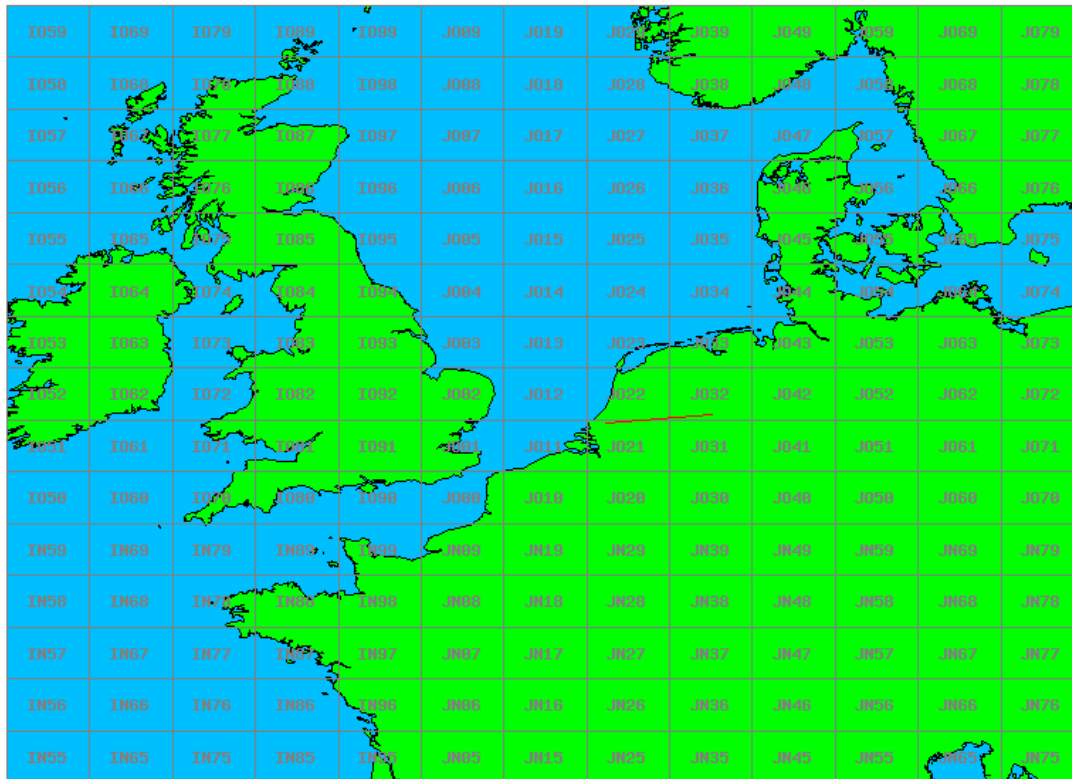

10 GHz QRO

Callsign	Locator	QSOs	Punten	Locators	Totale score	Best DX	Locator	km
PA0S	JO21FW	1	178	1	678	DK2MN	JO32MC	178

Band: 50 MHz. Alle Verbindingen van de deelnemers op 2018-11-08/08

Band: 70 MHz. Alle Verbindingen van de deelnemers op 2018-11-15/15

Band: 144 MHz. Alle Verbindingen van de deelnemers op 2018-11-06/06

Band: 432 MHz. Alle Verbindingen van de deelnemers op 2018-11-13/13

Band: 1.3 GHz. Alle Verbindingen van de deelnemers op 2018-11-20/20

Band: 10 GHz. Alle Verbindingen van de deelnemers op 2018-11-27/27

Vereniging voor
Experimenteel
Radio Onderzoek
in Nederland

Resultaat DAC Periode 201811

Datum: 2018-12-31