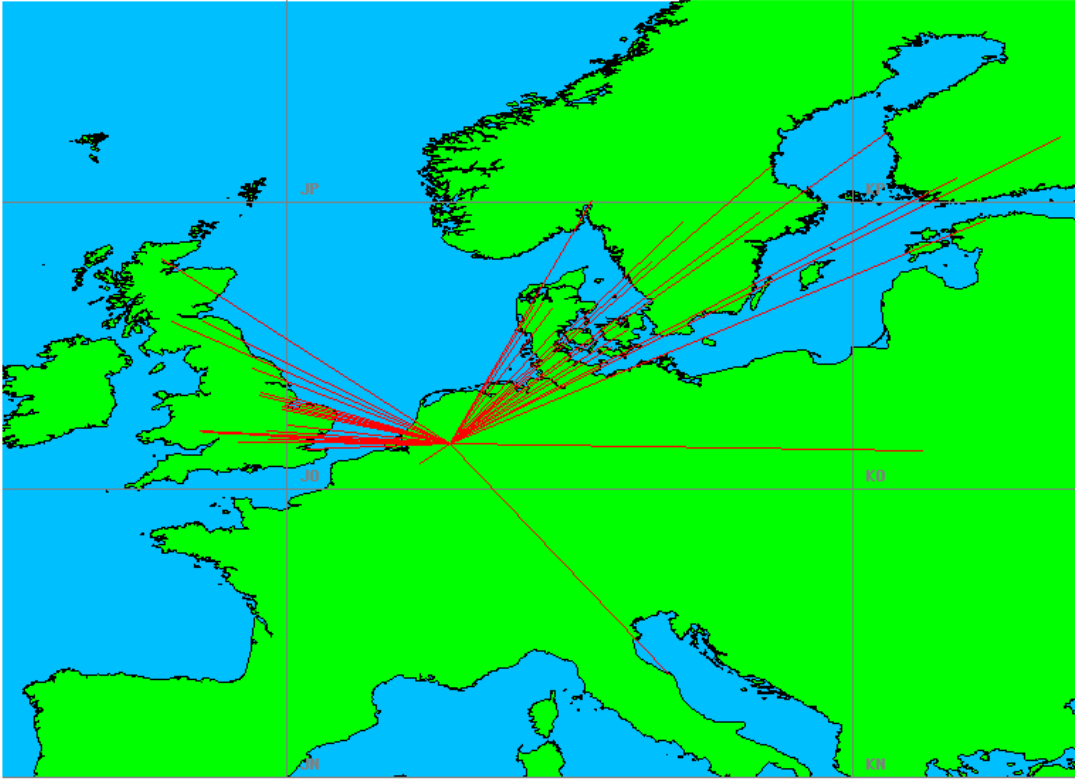

144 MHz QRP

Callsign	Locator	QSOs	Punten	Locators	Totale score	Best DX	Locator	km
PH4X	JO22QE	25	9104	16	17104	SK7CY	JO65RJ	640

432 MHz QRO

Callsign	Locator	QSOs	Punten	Locators	Totale score	Best DX	Locator	km
PE1EWR	JO11SL	35	7683	15	15183	G8XVJ	IO83QK	471
PA1TK	JO22IJ	19	6779	14	13779	SK7MW	JO65MJ	640
PG5V	JO21EW	14	3592	10	8592	SK7MW	JO65MJ	688
PD4R	JO32CD	6	2521	6	5521	SF6X	JO67EH	698

432 MHz QRP

Callsign	Locator	QSOs	Punten	Locators	Totale score	Best DX	Locator	km
PA0FEI	JO33BC	3	204	3	1704	PG5V	JO21EW	176

1.3 GHz QRO

Callsign	Locator	QSOs	Punten	Locators	Totale score	Best DX	Locator	km
PA0O	JO33HG	19	8036	16	16036	G4ASR	IO81MX	663
PA0S	JO21FW	19	6033	14	13033	OZ9ZZ	JO46OH	576
PE1EWR	JO11SL	19	5277	12	11277	DK2AN	JO51DR	467

1.3 GHz QRP

Callsign	Locator	QSOs	Punten	Locators	Totale score	Best DX	Locator	km
PA0FEI	JO33BC	7	1120	5	3620	OZ3Z	JO55BJ	364

2.3 GHz QRO

Callsign	Locator	QSOs	Punten	Locators	Totale score	Best DX	Locator	km
PA0S	JO21FW	6	1856	6	4856	OZ3Z	JO55BJ	536
PE1EWR	JO11SL	7	1671	5	4171	DL3IAE	JN49DG	417

10 GHz QRO

Callsign	Locator	QSOs	Punten	Locators	Totale score	Best DX	Locator	km
PA0S	JO21FW	1	178	1	678	DK2MN	JO32MC	178

Band: 50 MHz. Alle Verbindingen van de deelnemers op 2018-11-08/08

Band: 70 MHz. Alle Verbindingen van de deelnemers op 2018-11-15/15