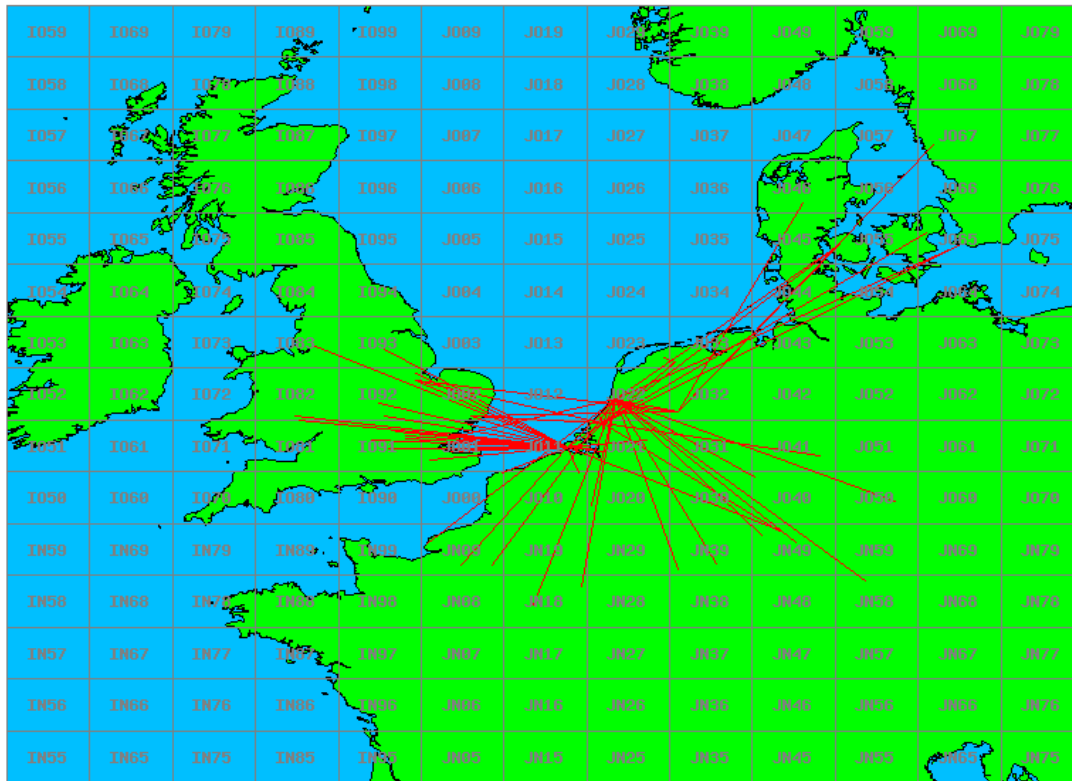

1.3 GHz QRP

Callsign	Locator	QSOs	Punten	Locators	Totale score	Best DX	Locator	km
PA0FEI	JO33BC	7	1120	5	3620	OZ3Z	JO55BJ	364

2.3 GHz QRO

Callsign	Locator	QSOs	Punten	Locators	Totale score	Best DX	Locator	km
PA0S	JO21FW	6	1856	6	4856	OZ3Z	JO55BJ	536
PE1EWR	JO11SL	7	1671	5	4171	DL3IAE	JN49DG	417

10 GHz QRO

Callsign	Locator	QSOs	Punten	Locators	Totale score	Best DX	Locator	km
PA0S	JO21FW	1	178	1	678	DK2MN	JO32MC	178

Band: 50 MHz. Alle Verbindingen van de deelnemers op 2018-11-08/08

Band: 70 MHz. Alle Verbindingen van de deelnemers op 2018-11-15/15

Band: 144 MHz. Alle Verbindingen van de deelnemers op 2018-11-06/06

Band: 432 MHz. Alle Verbindingen van de deelnemers op 2018-11-13/13

Band: 1.3 GHz. Alle Verbindingen van de deelnemers op 2018-11-20/20