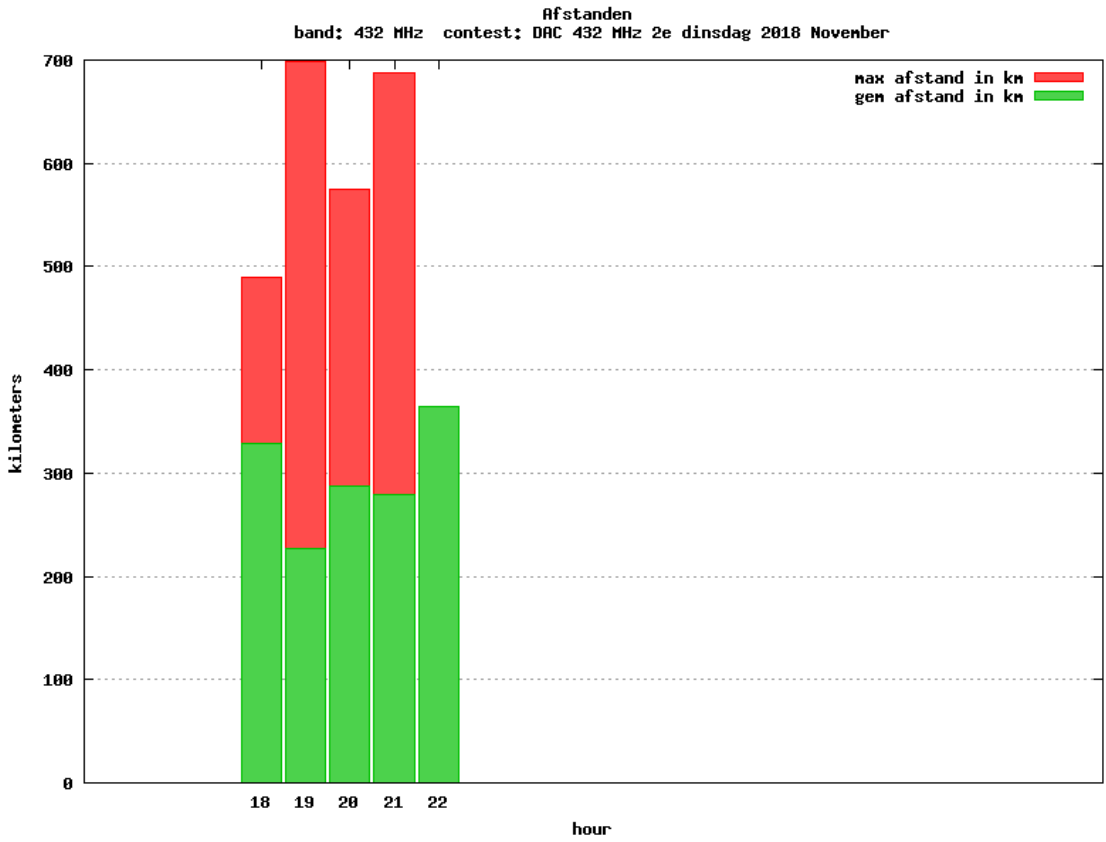

10 GHz QRO

Callsign	Locator	QSOs	Punten	Locators	Totale score	Best DX	Locator	km
PA0S	JO21FW	1	178	1	678	DK2MN	JO32MC	178

Band: 50 MHz. Alle Verbindingen van de deelnemers op 2018-11-08/08

Band: 70 MHz. Alle Verbindingen van de deelnemers op 2018-11-15/15

Band: 144 MHz. Alle Verbindingen van de deelnemers op 2018-11-06/06

Band: 432 MHz. Alle Verbindingen van de deelnemers op 2018-11-13/13

Band: 1.3 GHz. Alle Verbindingen van de deelnemers op 2018-11-20/20

Band: 10 GHz. Alle Verbindingen van de deelnemers op 2018-11-27/27

Vereniging voor
Experimenteel
Radio Onderzoek
in Nederland

Resultaat DAC Periode 201811

Datum: 2018-12-31