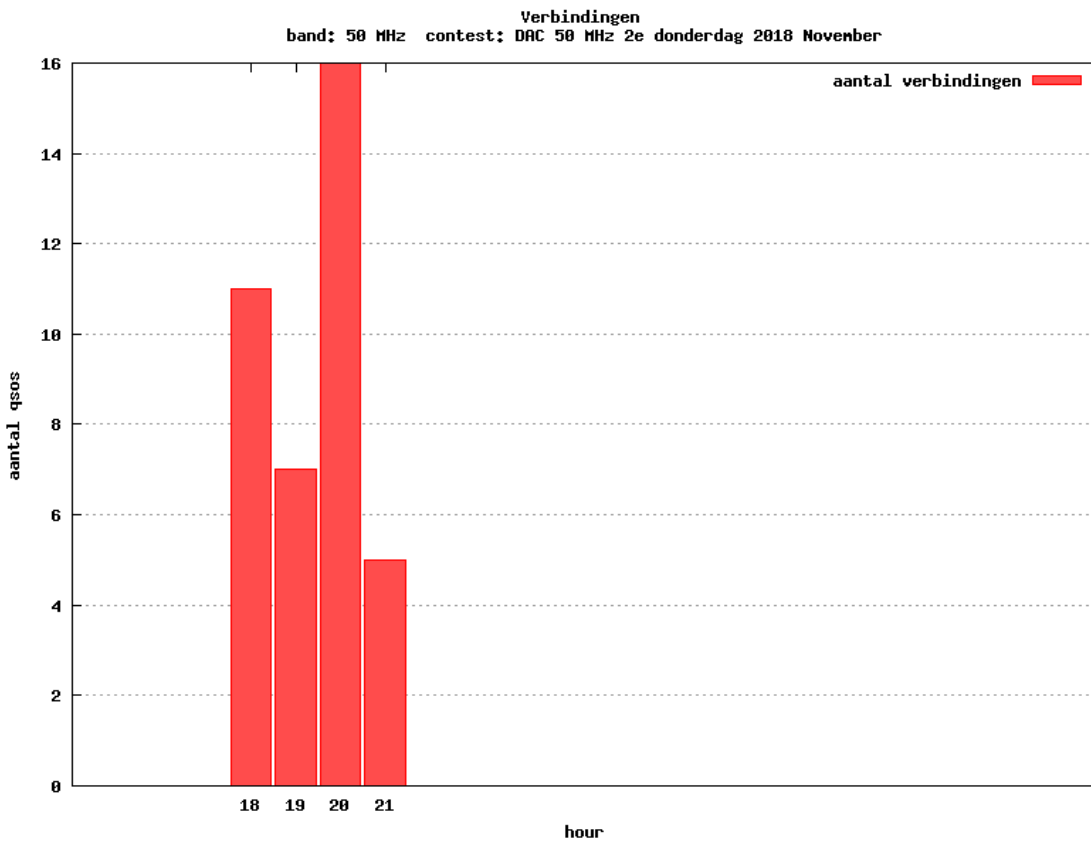

1.3 GHz QRP

Callsign	Locator	QSOs	Punten	Locators	Totale score	Best DX	Locator	km
PA0FEI	JO33BC	7	1120	5	3620	OZ3Z	JO55BJ	364

2.3 GHz QRO

Callsign	Locator	QSOs	Punten	Locators	Totale score	Best DX	Locator	km
PA0S	JO21FW	6	1856	6	4856	OZ3Z	JO55BJ	536
PE1EWR	JO11SL	7	1671	5	4171	DL3IAE	JN49DG	417

10 GHz QRO

Callsign	Locator	QSOs	Punten	Locators	Totale score	Best DX	Locator	km
PA0S	JO21FW	1	178	1	678	DK2MN	JO32MC	178

Band: 50 MHz. Alle Verbindingen van de deelnemers op 2018-11-08/08

Band: 70 MHz. Alle Verbindingen van de deelnemers op 2018-11-15/15