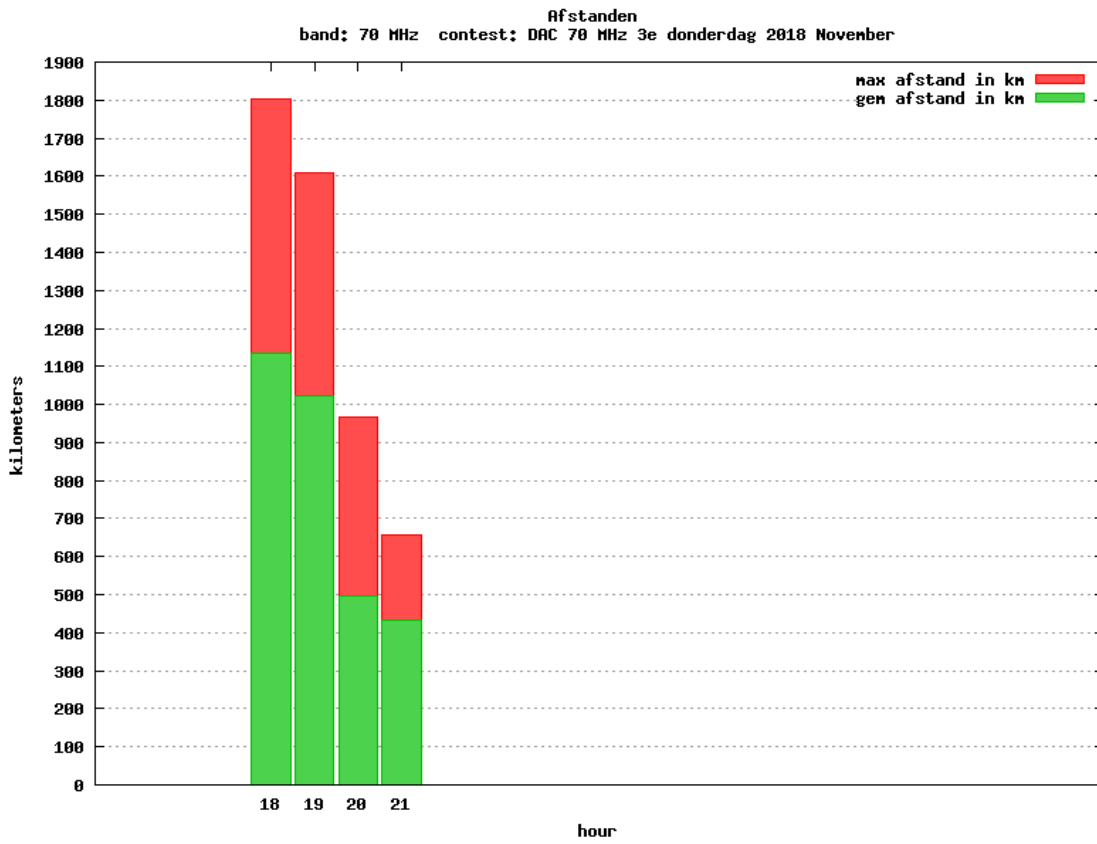

1.3 GHz QRP

Callsign	Locator	QSOs	Punten	Locators	Totale score	Best DX	Locator	km
PA0FEI	JO33BC	7	1120	5	3620	OZ3Z	JO55BJ	364

2.3 GHz QRO

Callsign	Locator	QSOs	Punten	Locators	Totale score	Best DX	Locator	km
PA0S	JO21FW	6	1856	6	4856	OZ3Z	JO55BJ	536
PE1EWR	JO11SL	7	1671	5	4171	DL3IAE	JN49DG	417

10 GHz QRO

Callsign	Locator	QSOs	Punten	Locators	Totale score	Best DX	Locator	km
PA0S	JO21FW	1	178	1	678	DK2MN	JO32MC	178

Band: 50 MHz. Alle Verbindingen van de deelnemers op 2018-11-08/08

Band: 70 MHz. Alle Verbindingen van de deelnemers op 2018-11-15/15

Band: 144 MHz. Alle Verbindingen van de deelnemers op 2018-11-06/06

Band: 432 MHz. Alle Verbindingen van de deelnemers op 2018-11-13/13

Band: 1.3 GHz. Alle Verbindingen van de deelnemers op 2018-11-20/20