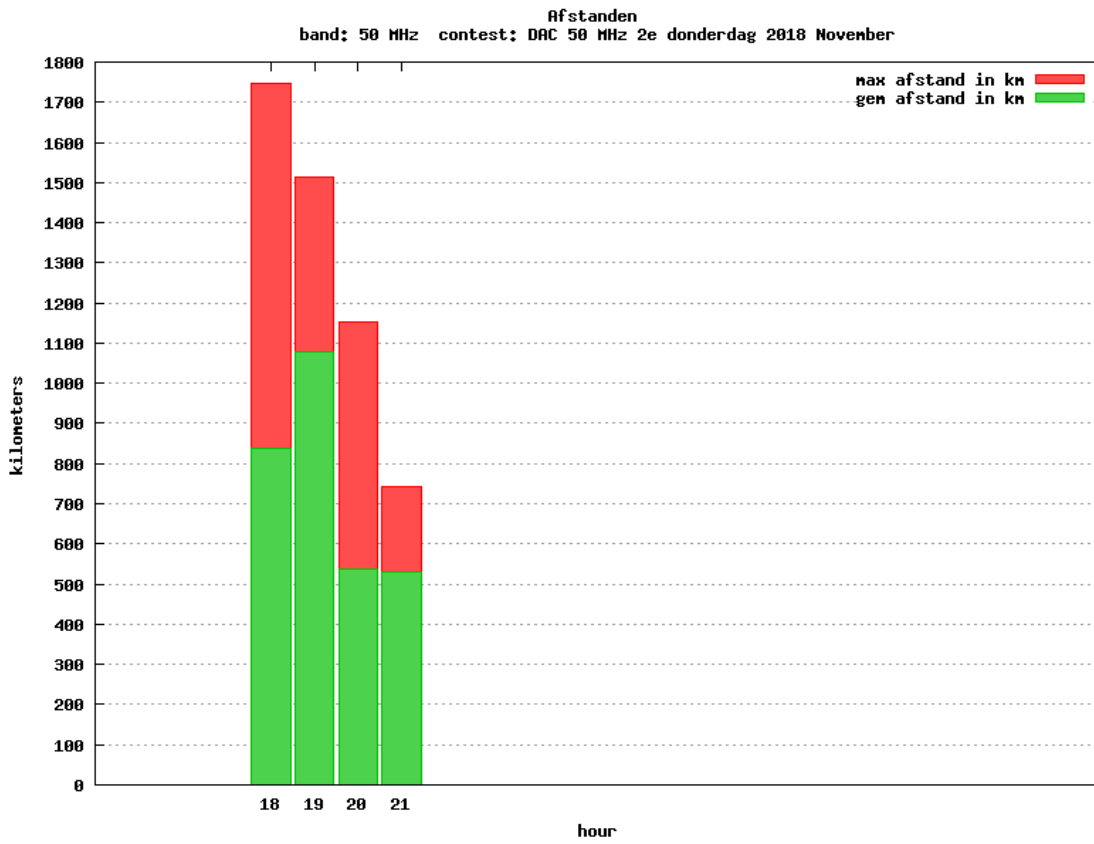

1.3 GHz QRP

Callsign	Locator	QSOs	Punten	Locators	Totale score	Best DX	Locator	km
PA0FEI	JO33BC	7	1120	5	3620	OZ3Z	JO55BJ	364

2.3 GHz QRO

Callsign	Locator	QSOs	Punten	Locators	Totale score	Best DX	Locator	km
PA0S	JO21FW	6	1856	6	4856	OZ3Z	JO55BJ	536
PE1EWR	JO11SL	7	1671	5	4171	DL3IAE	JN49DG	417

10 GHz QRO

Callsign	Locator	QSOs	Punten	Locators	Totale score	Best DX	Locator	km
PA0S	JO21FW	1	178	1	678	DK2MN	JO32MC	178

Band: 50 MHz. Alle Verbindingen van de deelnemers op 2018-11-08/08

Band: 70 MHz. Alle Verbindingen van de deelnemers op 2018-11-15/15

Band: 144 MHz. Alle Verbindingen van de deelnemers op 2018-11-06/06

Band: 432 MHz. Alle Verbindingen van de deelnemers op 2018-11-13/13

Band: 1.3 GHz. Alle Verbindingen van de deelnemers op 2018-11-20/20