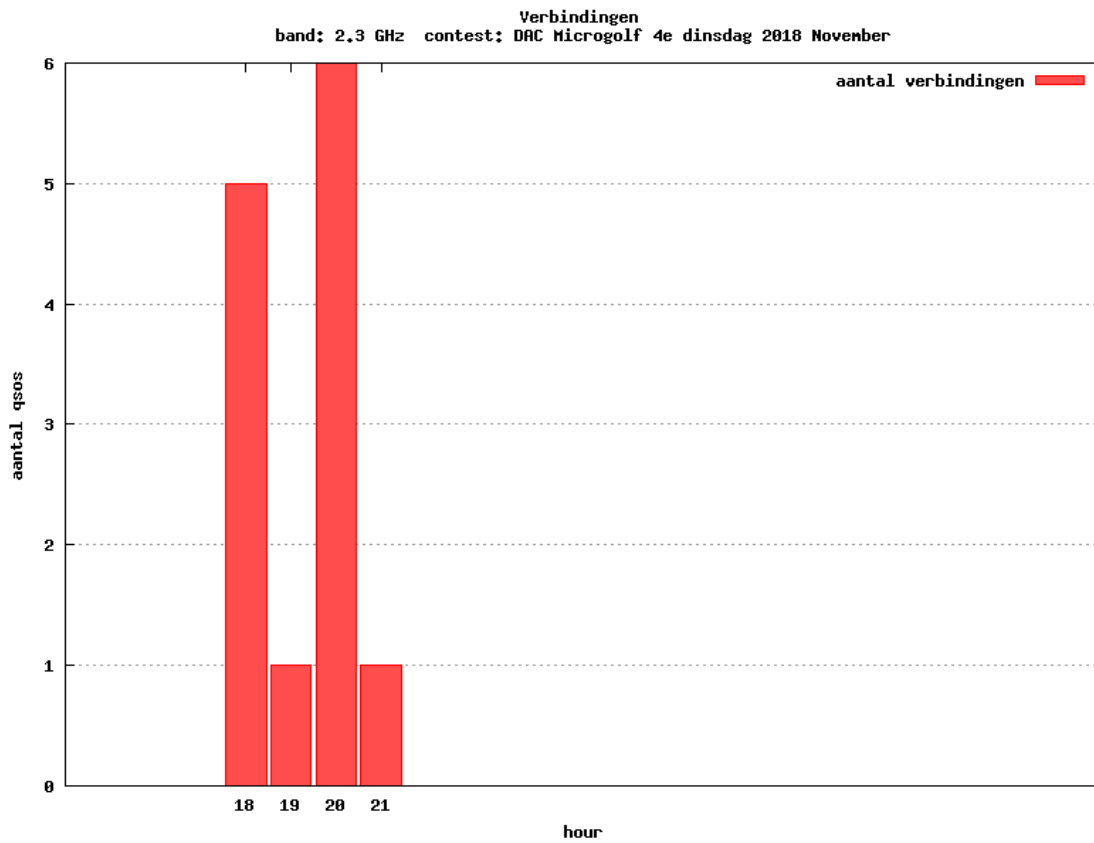

10 GHz QRO

Callsign	Locator	QSOs	Punten	Locators	Totale score	Best DX	Locator	km
PA0S	JO21FW	1	178	1	678	DK2MN	JO32MC	178

Band: 50 MHz. Alle Verbindingen van de deelnemers op 2018-11-08/08

Band: 70 MHz. Alle Verbindingen van de deelnemers op 2018-11-15/15

Band: 144 MHz. Alle Verbindingen van de deelnemers op 2018-11-06/06

Band: 432 MHz. Alle Verbindingen van de deelnemers op 2018-11-13/13

Band: 1.3 GHz. Alle Verbindingen van de deelnemers op 2018-11-20/20

Band: 10 GHz. Alle Verbindingen van de deelnemers op 2018-11-27/27

Vereniging voor
Experimenteel
Radio Onderzoek
in Nederland

Resultaat DAC Periode 201811

Datum: 2018-12-31