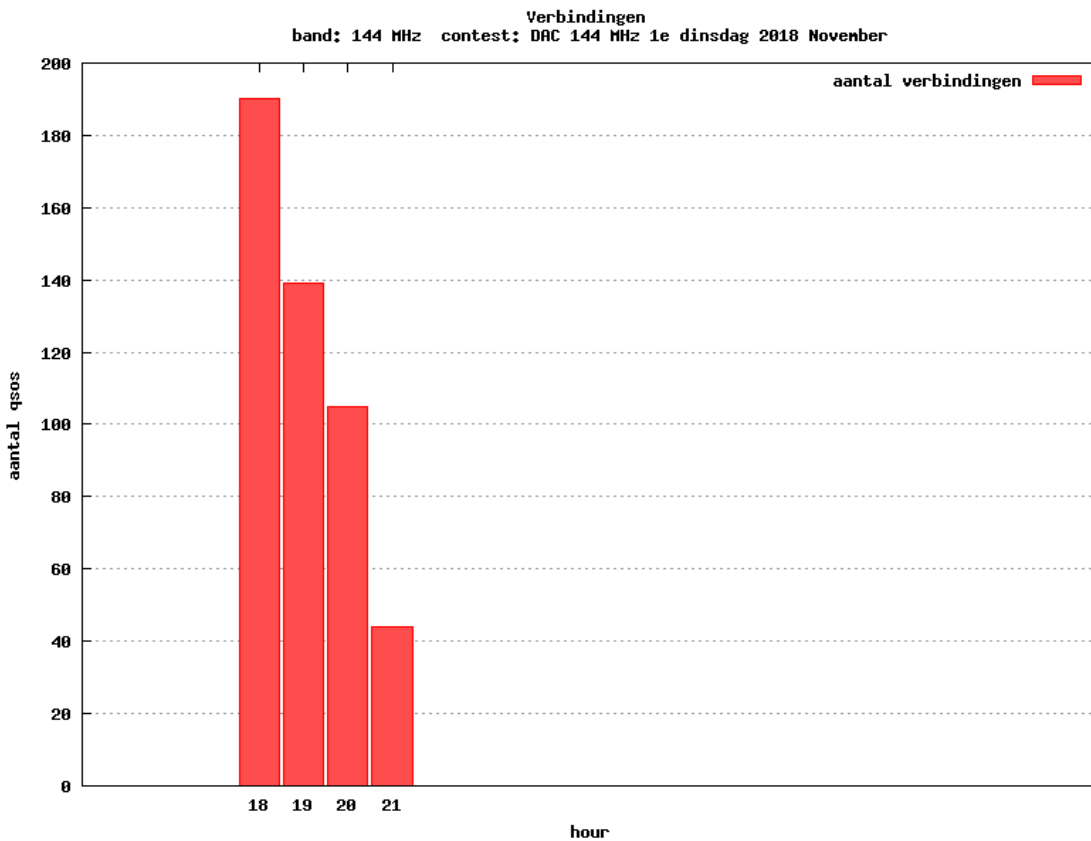

10 GHz QRO

Callsign	Locator	QSOs	Punten	Locators	Totale score	Best DX	Locator	km
PA0S	JO21FW	1	178	1	678	DK2MN	JO32MC	178

Band: 50 MHz. Alle Verbindingen van de deelnemers op 2018-11-08/08

Band: 70 MHz. Alle Verbindingen van de deelnemers op 2018-11-15/15

Band: 144 MHz. Alle Verbindingen van de deelnemers op 2018-11-06/06

Band: 432 MHz. Alle Verbindingen van de deelnemers op 2018-11-13/13

Band: 1.3 GHz. Alle Verbindingen van de deelnemers op 2018-11-20/20