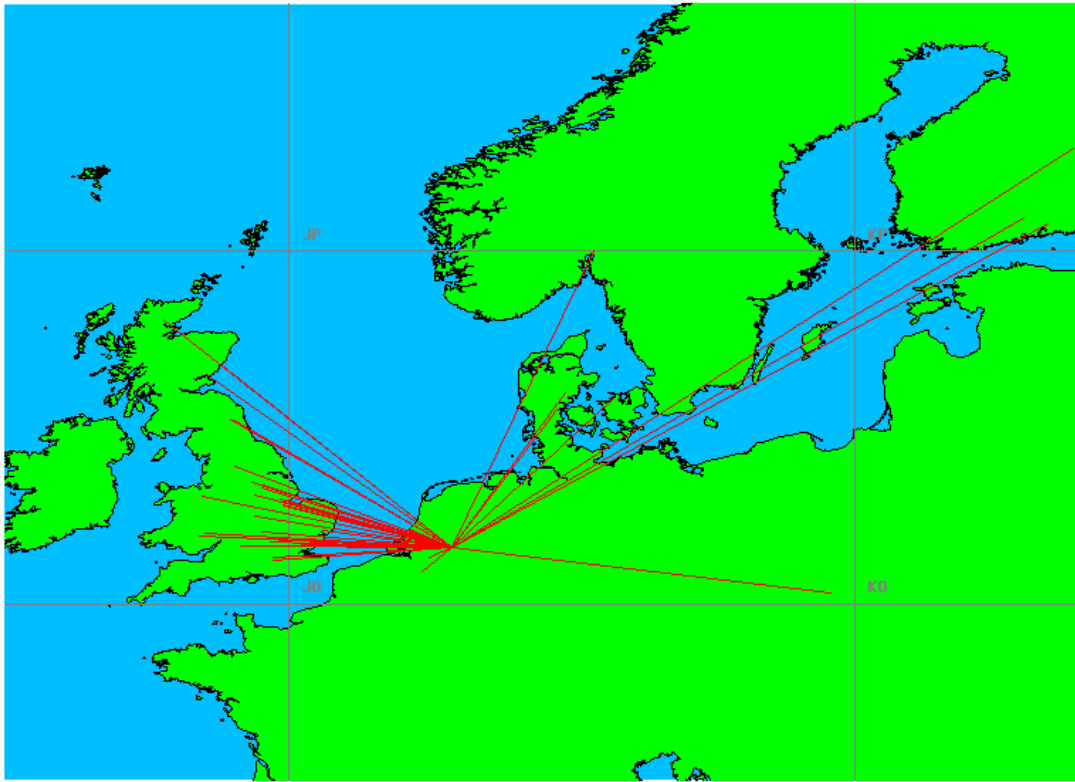

1.3 GHz QRP

Callsign	Locator	QSOs	Punten	Locators	Totale score	Best DX	Locator	km
PA0FEI	JO33BC	7	1120	5	3620	OZ3Z	JO55BJ	364

2.3 GHz QRO

Callsign	Locator	QSOs	Punten	Locators	Totale score	Best DX	Locator	km
PA0S	JO21FW	6	1856	6	4856	OZ3Z	JO55BJ	536
PE1EWR	JO11SL	7	1671	5	4171	DL3IAE	JN49DG	417

10 GHz QRO

Callsign	Locator	QSOs	Punten	Locators	Totale score	Best DX	Locator	km
PA0S	JO21FW	1	178	1	678	DK2MN	JO32MC	178

Band: 50 MHz. Alle Verbindingen van de deelnemers op 2018-11-08/08

Band: 70 MHz. Alle Verbindingen van de deelnemers op 2018-11-15/15

Band: 144 MHz. Alle Verbindingen van de deelnemers op 2018-11-06/06

Band: 432 MHz. Alle Verbindingen van de deelnemers op 2018-11-13/13

Band: 1.3 GHz. Alle Verbindingen van de deelnemers op 2018-11-20/20

Band: 10 GHz. Alle Verbindingen van de deelnemers op 2018-11-27/27

Vereniging voor
Experimenteel
Radio Onderzoek
in Nederland

Resultaat DAC Periode 201811

Datum: 2018-12-31