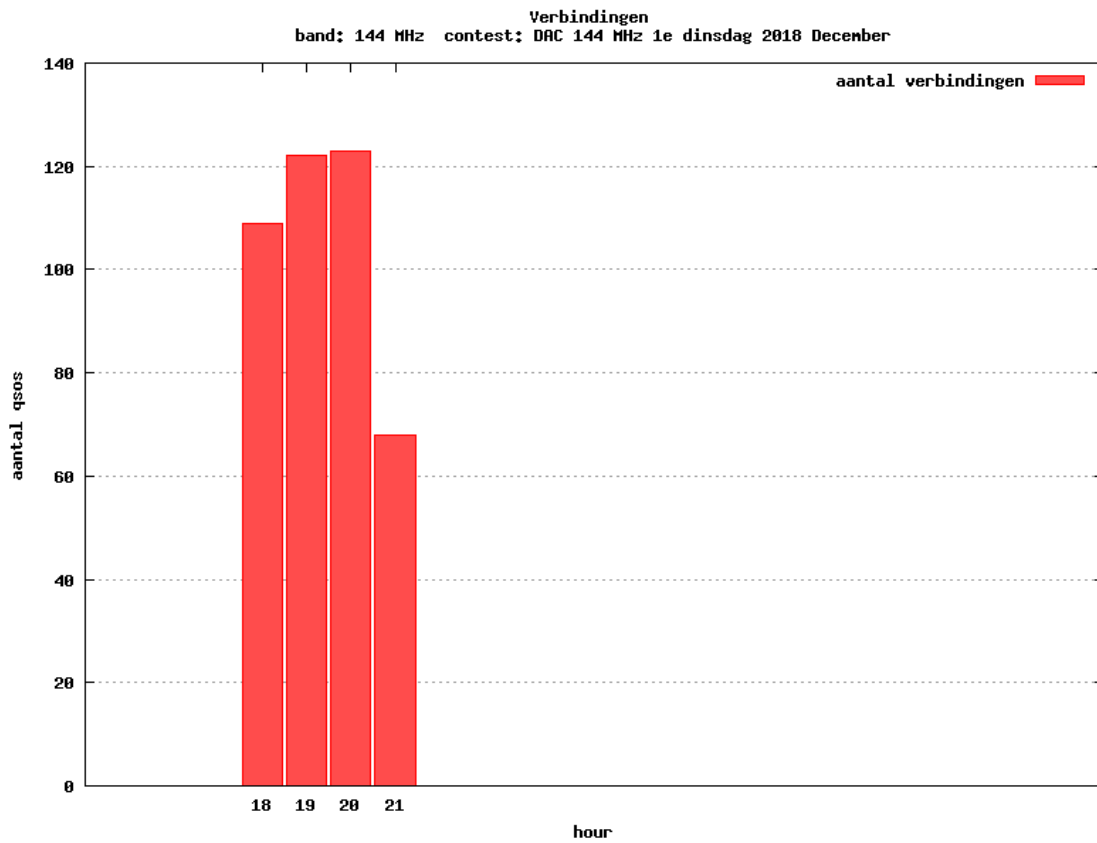

### 10 GHz QRO

| Callsign | Locator | QSOs | Punten | Locators | Totale score | Best DX | Locator | km  |
|----------|---------|------|--------|----------|--------------|---------|---------|-----|
| PA0S     | JO21FW  | 1    | 178    | 1        | 678          | DK2MN   | JO32MC  | 178 |

Band: 50 MHz. Alle Verbindingen van de deelnemers op 2018-12-13/13

Band: 70 MHz. Alle Verbindingen van de deelnemers op 2018-12-28/29

Band: 144 MHz. Alle Verbindingen van de deelnemers op 2018-12-04/04

Band: 432 MHz. Alle Verbindingen van de deelnemers op 2018-12-11/11