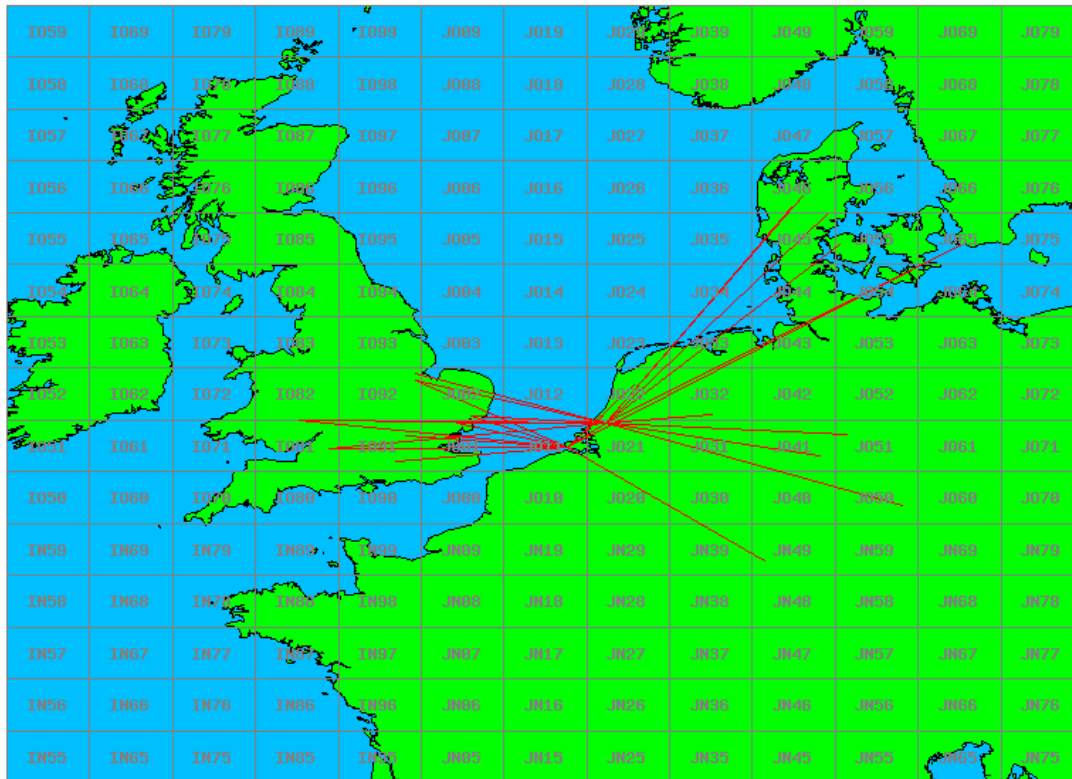

### 10 GHz QRO

| Callsign | Locator | QSOs | Punten | Locators | Totale score | Best DX | Locator | km  |
|----------|---------|------|--------|----------|--------------|---------|---------|-----|
| PA0S     | JO21FW  | 1    | 178    | 1        | 678          | DK2MN   | JO32MC  | 178 |

Band: 50 MHz. Alle Verbindingen van de deelnemers op 2018-12-13/13

Band: 70 MHz. Alle Verbindingen van de deelnemers op 2018-12-28/29

Band: 144 MHz. Alle Verbindingen van de deelnemers op 2018-12-04/04

Band: 432 MHz. Alle Verbindingen van de deelnemers op 2018-12-11/11

**Band: 1.3 GHz. Alle Verbindingen van de deelnemers op 2018-12-18/18**

Vereniging voor  
Experimenteel  
Radio Onderzoek  
in Nederland