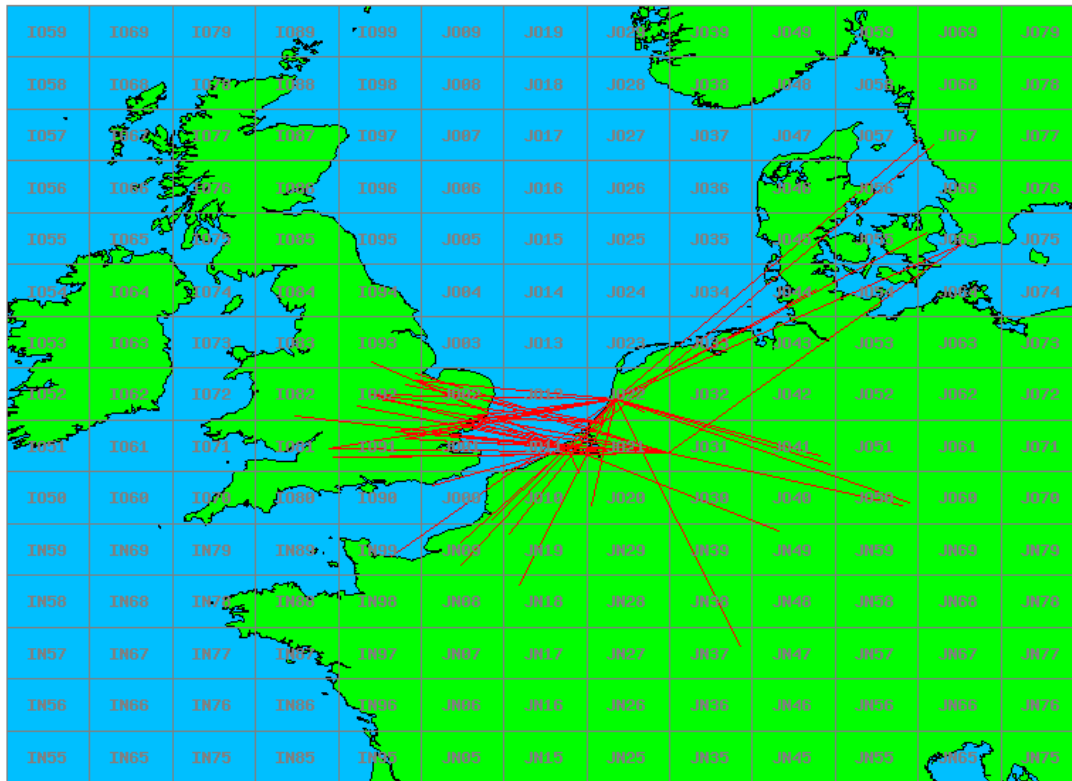

### 10 GHz QRO

| Callsign | Locator | QSOs | Punten | Locators | Totale score | Best DX | Locator | km  |
|----------|---------|------|--------|----------|--------------|---------|---------|-----|
| PA0S     | JO21FW  | 1    | 178    | 1        | 678          | DK2MN   | JO32MC  | 178 |

Band: 50 MHz. Alle Verbindingen van de deelnemers op 2018-12-13/13

Band: 70 MHz. Alle Verbindingen van de deelnemers op 2018-12-28/29

Band: 144 MHz. Alle Verbindingen van de deelnemers op 2018-12-04/04

Band: 432 MHz. Alle Verbindingen van de deelnemers op 2018-12-11/11

**Band: 1.3 GHz. Alle Verbindingen van de deelnemers op 2018-12-18/18**

Vereniging voor  
Experimenteel  
Radio Onderzoek  
in Nederland