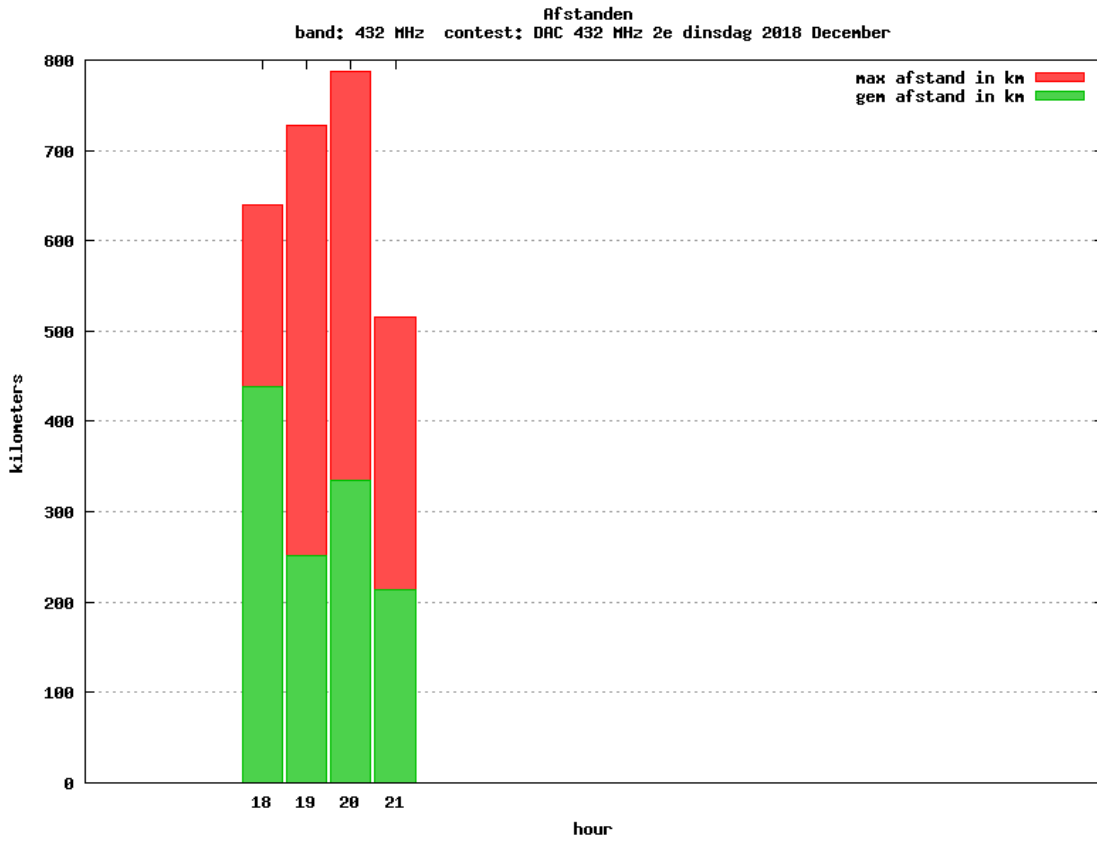

Band: 50 MHz. Alle Verbindingen van de deelnemers op 2018-12-13/13

Band: 70 MHz. Alle Verbindingen van de deelnemers op 2018-12-28/29

Band: 144 MHz. Alle Verbindingen van de deelnemers op 2018-12-04/04

Band: 432 MHz. Alle Verbindingen van de deelnemers op 2018-12-11/11

**Band: 1.3 GHz. Alle Verbindingen van de deelnemers op 2018-12-18/18**

Vereniging voor  
Experimenteel  
Radio Onderzoek  
in Nederland