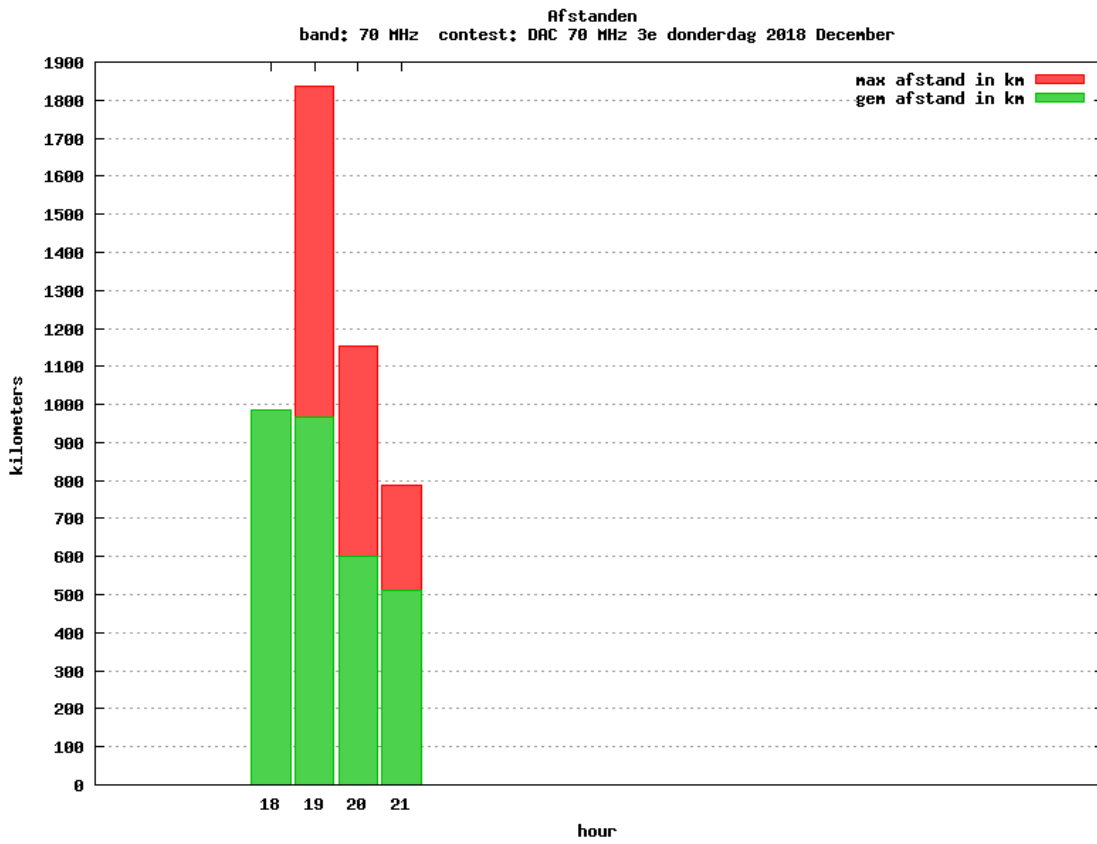

### 2.3 GHz QRO

| Callsign | Locator | QSOs | Punten | Locators | Totale score | Best DX | Locator | km  |
|----------|---------|------|--------|----------|--------------|---------|---------|-----|
| PA0S     | JO21FW  | 6    | 1856   | 6        | 4856         | OZ3Z    | JO55BJ  | 536 |
| PE1EWR   | JO11SL  | 7    | 1671   | 5        | 4171         | DL3IAE  | JN49DG  | 417 |

### 10 GHz QRO

| Callsign | Locator | QSOs | Punten | Locators | Totale score | Best DX | Locator | km  |
|----------|---------|------|--------|----------|--------------|---------|---------|-----|
| PA0S     | JO21FW  | 1    | 178    | 1        | 678          | DK2MN   | JO32MC  | 178 |

Band: 50 MHz. Alle Verbindingen van de deelnemers op 2018-12-13/13

Band: 70 MHz. Alle Verbindingen van de deelnemers op 2018-12-28/29

Band: 144 MHz. Alle Verbindingen van de deelnemers op 2018-12-04/04

Band: 432 MHz. Alle Verbindingen van de deelnemers op 2018-12-11/11