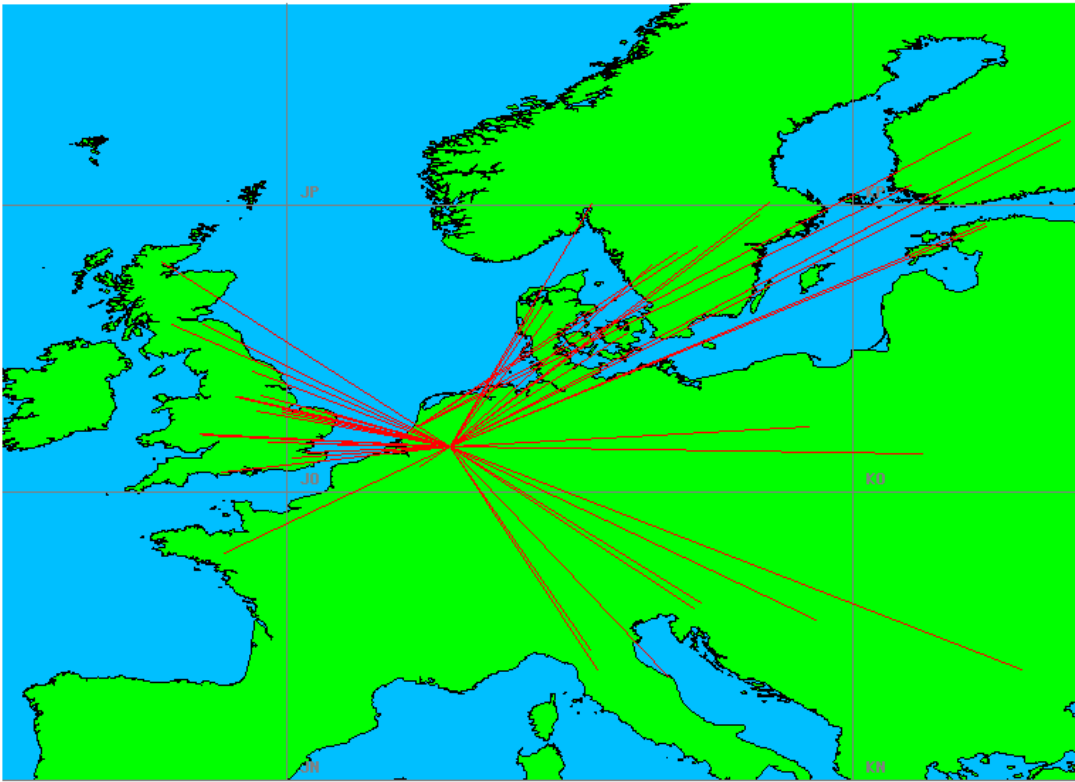

### 1.3 GHz QRP

| Callsign | Locator | QSOs | Punten | Locators | Totale score | Best DX | Locator | km  |
|----------|---------|------|--------|----------|--------------|---------|---------|-----|
| PA0FEI   | JO33BC  | 7    | 1120   | 5        | 3620         | OZ3Z    | JO55BJ  | 364 |

### 2.3 GHz QRO

| Callsign | Locator | QSOs | Punten | Locators | Totale score | Best DX | Locator | km  |
|----------|---------|------|--------|----------|--------------|---------|---------|-----|
| PA0S     | JO21FW  | 6    | 1856   | 6        | 4856         | OZ3Z    | JO55BJ  | 536 |
| PE1EWR   | JO11SL  | 7    | 1671   | 5        | 4171         | DL3IAE  | JN49DG  | 417 |

### 10 GHz QRO

| Callsign | Locator | QSOs | Punten | Locators | Totale score | Best DX | Locator | km  |
|----------|---------|------|--------|----------|--------------|---------|---------|-----|
| PA0S     | JO21FW  | 1    | 178    | 1        | 678          | DK2MN   | JO32MC  | 178 |

Band: 50 MHz. Alle Verbindingen van de deelnemers op 2018-12-13/13

Band: 70 MHz. Alle Verbindingen van de deelnemers op 2018-12-28/29

Band: 144 MHz. Alle Verbindingen van de deelnemers op 2018-12-04/04

Band: 432 MHz. Alle Verbindingen van de deelnemers op 2018-12-11/11