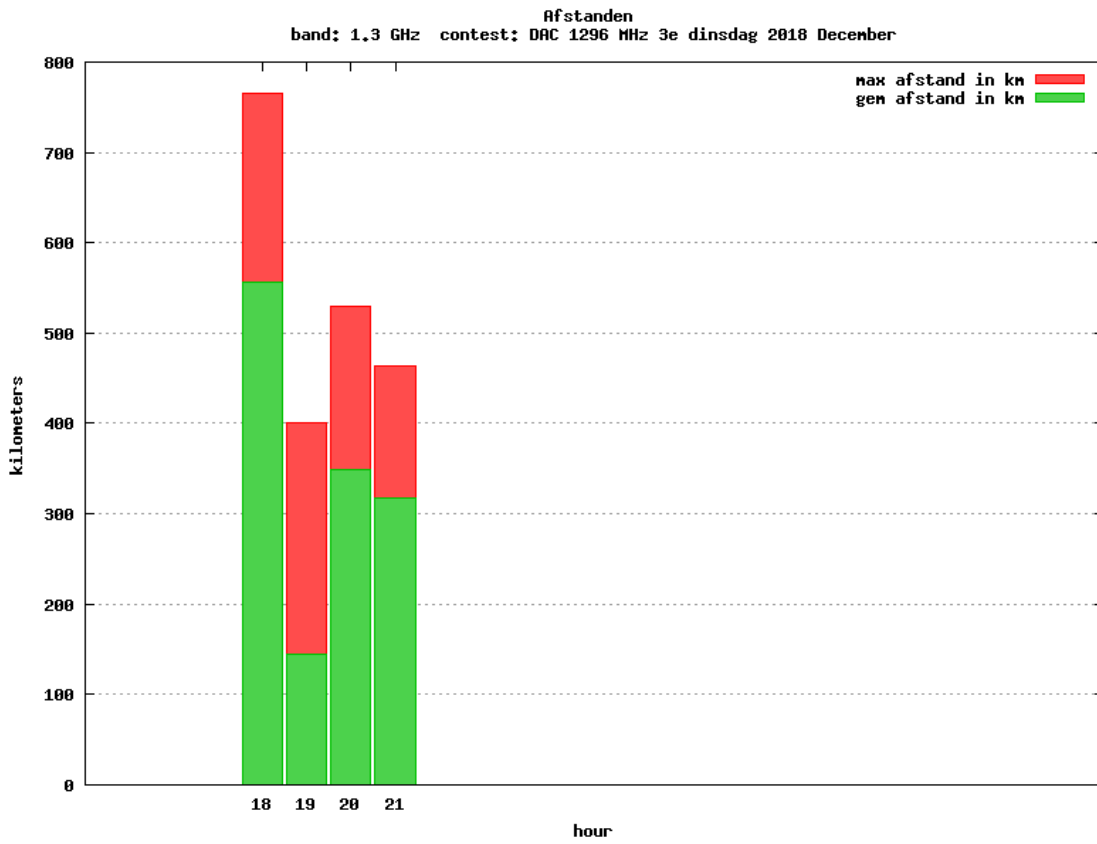

### 10 GHz QRO

| Callsign | Locator | QSOs | Punten | Locators | Totale score | Best DX | Locator | km  |
|----------|---------|------|--------|----------|--------------|---------|---------|-----|
| PA0S     | JO21FW  | 1    | 178    | 1        | 678          | DK2MN   | JO32MC  | 178 |

Band: 50 MHz. Alle Verbindingen van de deelnemers op 2018-12-13/13

Band: 70 MHz. Alle Verbindingen van de deelnemers op 2018-12-28/29

Band: 144 MHz. Alle Verbindingen van de deelnemers op 2018-12-04/04

Band: 432 MHz. Alle Verbindingen van de deelnemers op 2018-12-11/11

**Band: 1.3 GHz. Alle Verbindingen van de deelnemers op 2018-12-18/18**

Vereniging voor  
Experimenteel  
Radio Onderzoek  
in Nederland