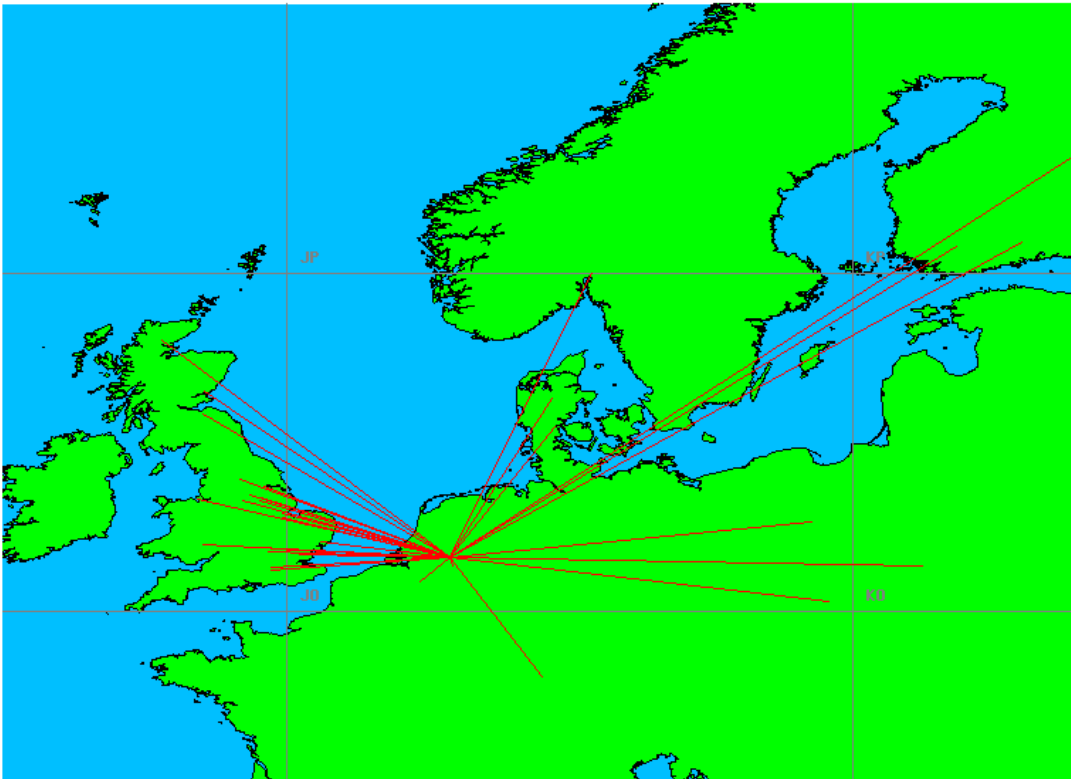

### 2.3 GHz QRO

| Callsign | Locator | QSOs | Punten | Locators | Totale score | Best DX | Locator | km  |
|----------|---------|------|--------|----------|--------------|---------|---------|-----|
| PA0S     | JO21FW  | 6    | 1856   | 6        | 4856         | OZ3Z    | JO55BJ  | 536 |
| PE1EWR   | JO11SL  | 7    | 1671   | 5        | 4171         | DL3IAE  | JN49DG  | 417 |

### 10 GHz QRO

| Callsign | Locator | QSOs | Punten | Locators | Totale score | Best DX | Locator | km  |
|----------|---------|------|--------|----------|--------------|---------|---------|-----|
| PA0S     | JO21FW  | 1    | 178    | 1        | 678          | DK2MN   | JO32MC  | 178 |

Band: 50 MHz. Alle Verbindingen van de deelnemers op 2018-12-13/13

Band: 70 MHz. Alle Verbindingen van de deelnemers op 2018-12-28/29

Band: 144 MHz. Alle Verbindingen van de deelnemers op 2018-12-04/04

Band: 432 MHz. Alle Verbindingen van de deelnemers op 2018-12-11/11

**Band: 1.3 GHz. Alle Verbindingen van de deelnemers op 2018-12-18/18**

Vereniging voor  
Experimenteel  
Radio Onderzoek  
in Nederland