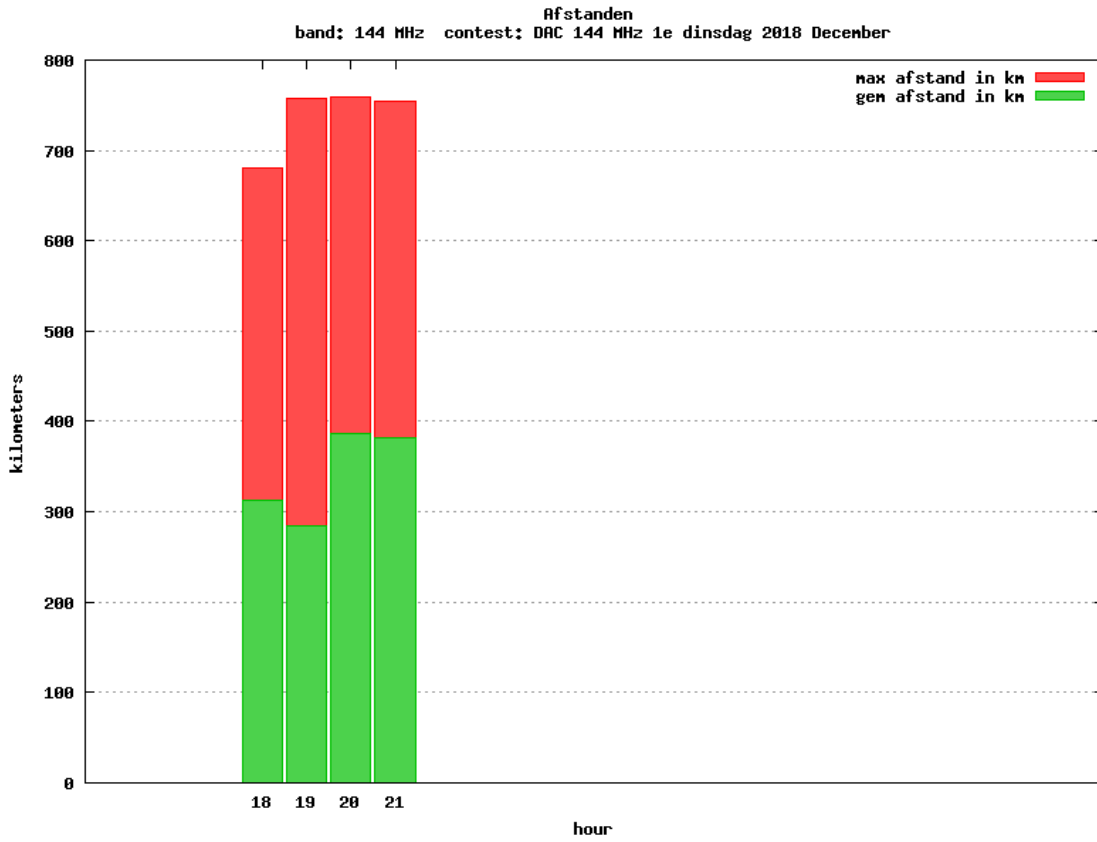

### 10 GHz QRO

| Callsign | Locator | QSOs | Punten | Locators | Totale score | Best DX | Locator | km  |
|----------|---------|------|--------|----------|--------------|---------|---------|-----|
| PA0S     | JO21FW  | 1    | 178    | 1        | 678          | DK2MN   | JO32MC  | 178 |

Band: 50 MHz. Alle Verbindingen van de deelnemers op 2018-12-13/13

Band: 70 MHz. Alle Verbindingen van de deelnemers op 2018-12-28/29

Band: 144 MHz. Alle Verbindingen van de deelnemers op 2018-12-04/04

Band: 432 MHz. Alle Verbindingen van de deelnemers op 2018-12-11/11