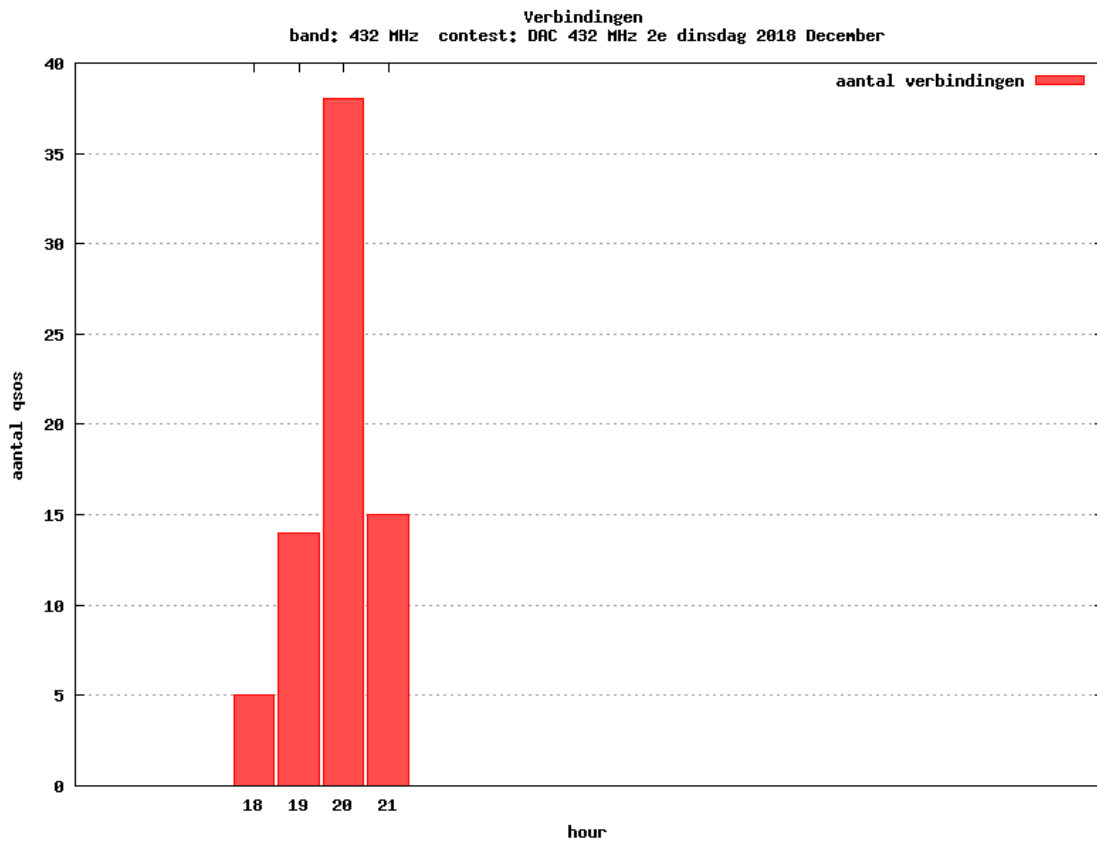

Band: 50 MHz. Alle Verbindingen van de deelnemers op 2018-12-13/13

Band: 70 MHz. Alle Verbindingen van de deelnemers op 2018-12-28/29

Band: 144 MHz. Alle Verbindingen van de deelnemers op 2018-12-04/04

Band: 432 MHz. Alle Verbindingen van de deelnemers op 2018-12-11/11

**Band: 1.3 GHz. Alle Verbindingen van de deelnemers op 2018-12-18/18**

Vereniging voor  
Experimenteel  
Radio Onderzoek  
in Nederland