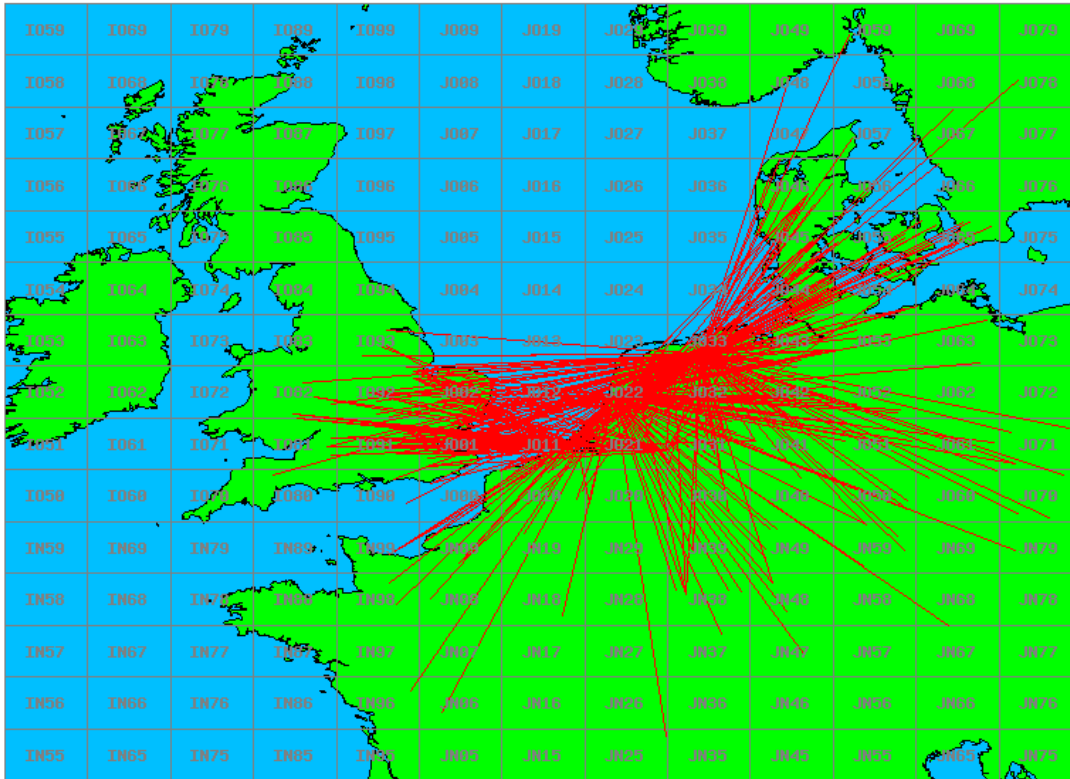

### 10 GHz QRO

| Callsign | Locator | QSOs | Punten | Locators | Totale score | Best DX | Locator | km  |
|----------|---------|------|--------|----------|--------------|---------|---------|-----|
| PA0S     | JO21FW  | 1    | 178    | 1        | 678          | DK2MN   | JO32MC  | 178 |

Band: 50 MHz. Alle Verbindingen van de deelnemers op 2018-12-13/13

Band: 70 MHz. Alle Verbindingen van de deelnemers op 2018-12-28/29

Band: 144 MHz. Alle Verbindingen van de deelnemers op 2018-12-04/04

Band: 432 MHz. Alle Verbindingen van de deelnemers op 2018-12-11/11

**Band: 1.3 GHz. Alle Verbindingen van de deelnemers op 2018-12-18/18**

Vereniging voor  
Experimenteel  
Radio Onderzoek  
in Nederland