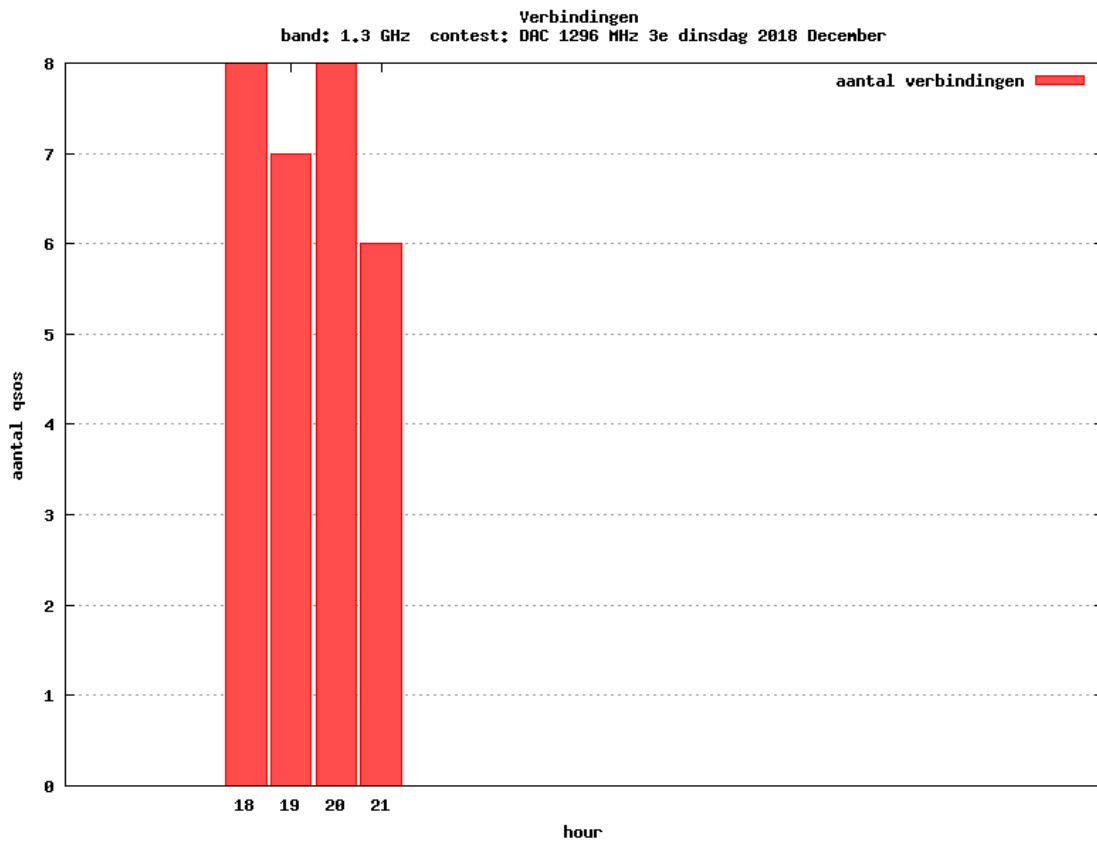

Band: 50 MHz. Alle Verbindingen van de deelnemers op 2018-12-13/13

Band: 70 MHz. Alle Verbindingen van de deelnemers op 2018-12-28/29

Band: 144 MHz. Alle Verbindingen van de deelnemers op 2018-12-04/04

Band: 432 MHz. Alle Verbindingen van de deelnemers op 2018-12-11/11

**Band: 1.3 GHz. Alle Verbindingen van de deelnemers op 2018-12-18/18**

Vereniging voor  
Experimenteel  
Radio Onderzoek  
in Nederland