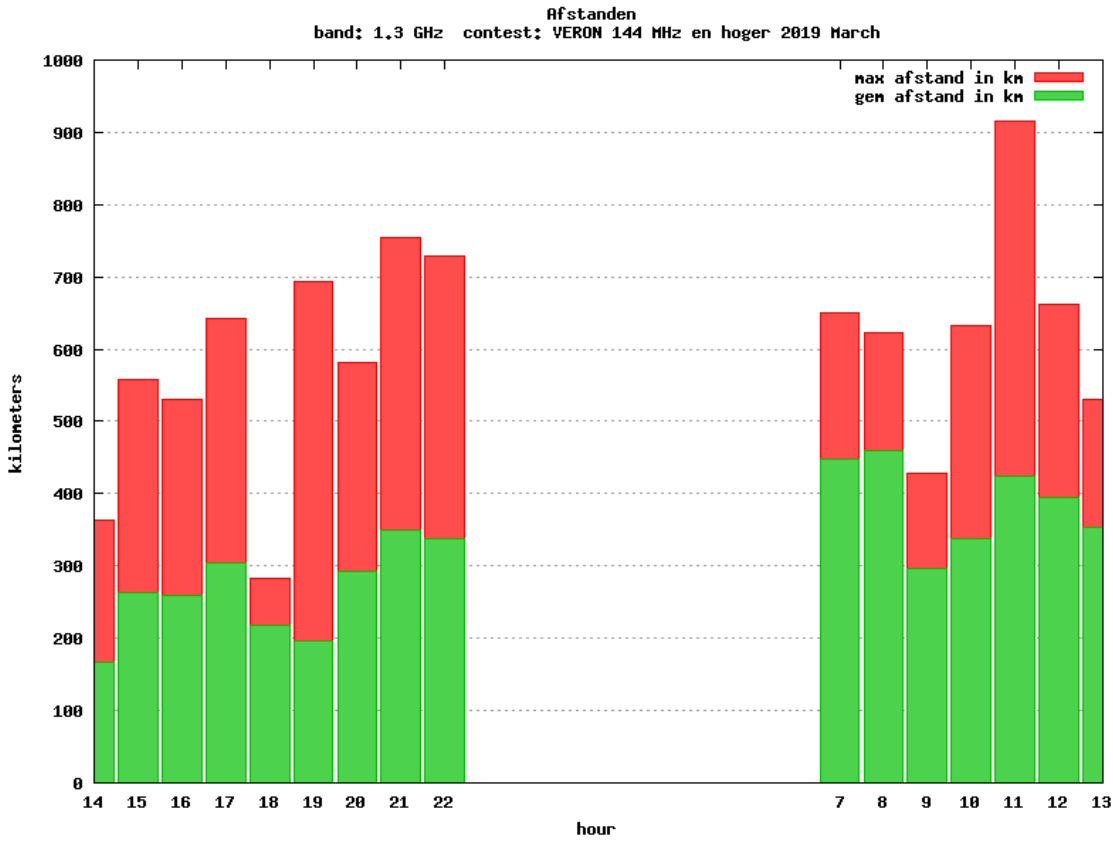

24 GHz - Sectie B

Callsign	Punten naar	Locator	QSOs	Punten	Best DX	Locator	km	Competitiepunten
PE1MMP		JO21VT	2	162	PA3AWJ	JO21GW	87	1000
PI4GN		JO33II	1	43	PA0JUS	JO33NB	43	265

24 GHz - Sectie D

Callsign	Punten naar	Locator	QSOs	Punten	Best DX	Locator	km	Competitiepunten
PA3AWJ		JO21GW	1	87	PE1MMP	JO21VT	87	537
PA0JUS		JO33NB	1	43	PI4GN	JO33II	43	265

Band: 144 MHz. Alle Verbindingen van de deelnemers op 2019-03-02/03

Band: 1.3 GHz. Alle Verbindingen van de deelnemers op 2019-03-02/03

Band: 2.3 GHz. Alle Verbindingen van de deelnemers op 2019-03-02/03

Band: 3,4 GHz. Alle Verbindingen van de deelnemers op 2019-03-02/03

Band: 5.7 GHz. Alle Verbindingen van de deelnemers op 2019-03-02/03

Band: 10 GHz. Alle Verbindingen van de deelnemers op 2019-03-02/03