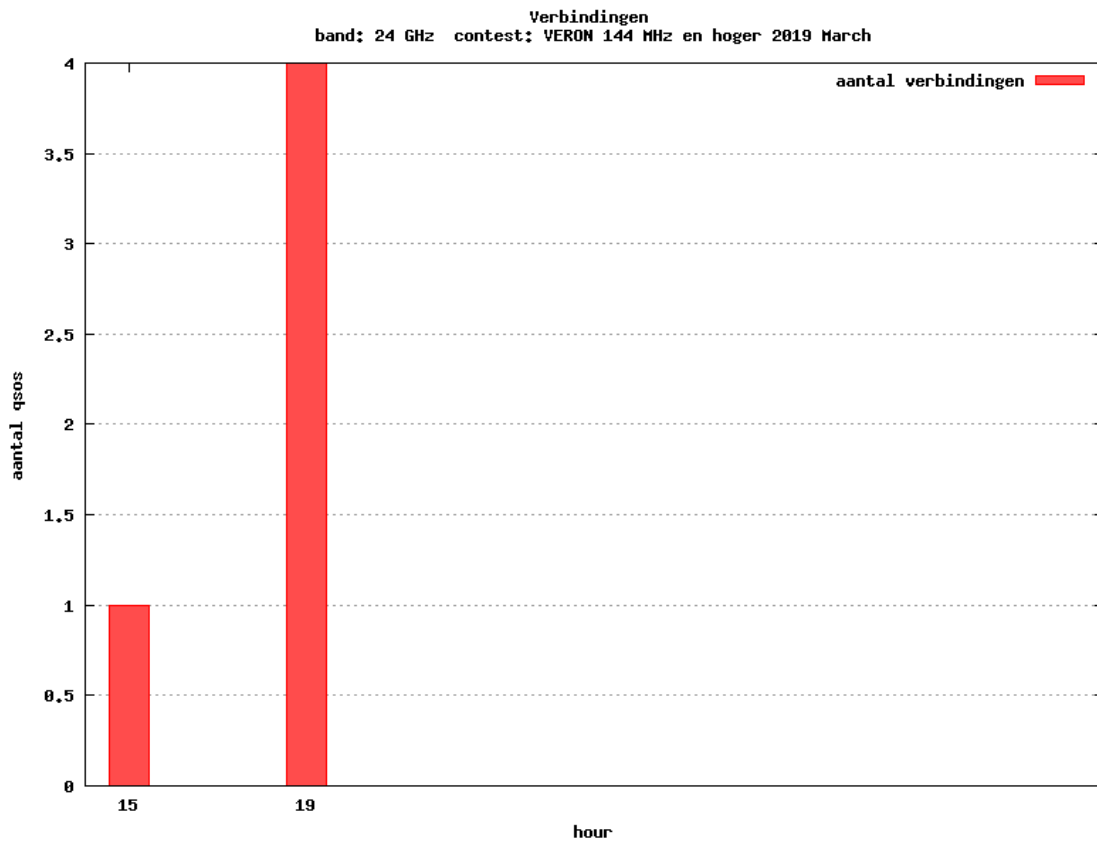

Band: 144 MHz. Alle Verbindingen van de deelnemers op 2019-03-02/03

Band: 1.3 GHz. Alle Verbindingen van de deelnemers op 2019-03-02/03

Band: 2.3 GHz. Alle Verbindingen van de deelnemers op 2019-03-02/03

Band: 3,4 GHz. Alle Verbindingen van de deelnemers op 2019-03-02/03

Band: 5.7 GHz. Alle Verbindingen van de deelnemers op 2019-03-02/03

Band: 10 GHz. Alle Verbindingen van de deelnemers op 2019-03-02/03