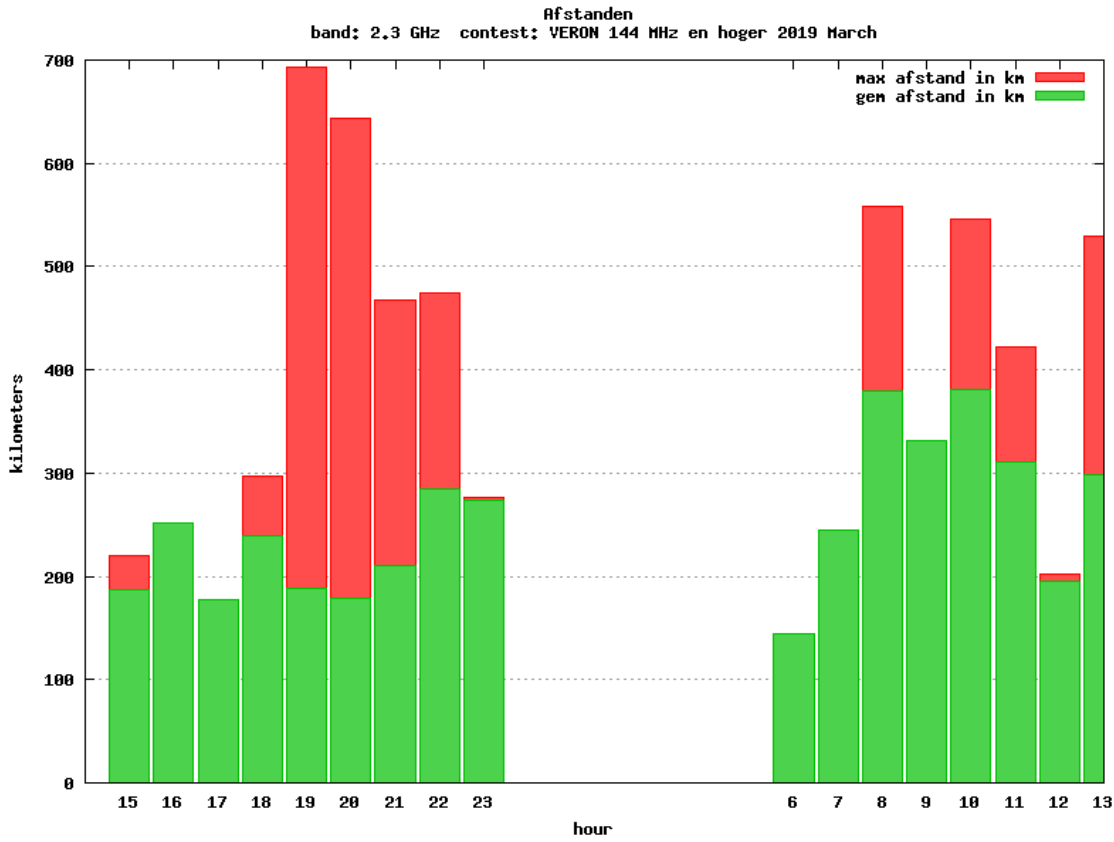

24 GHz - Sectie B

Callsign	Punten naar	Locator	QSOs	Punten	Best DX	Locator	km	Competitiepunten
PE1MMP		JO21VT	2	162	PA3AWJ	JO21GW	87	1000
PI4GN		JO33II	1	43	PA0JUS	JO33NB	43	265

24 GHz - Sectie D

Callsign	Punten naar	Locator	QSOs	Punten	Best DX	Locator	km	Competitiepunten
PA3AWJ		JO21GW	1	87	PE1MMP	JO21VT	87	537
PA0JUS		JO33NB	1	43	PI4GN	JO33II	43	265

Band: 144 MHz. Alle Verbindingen van de deelnemers op 2019-03-02/03

Band: 1.3 GHz. Alle Verbindingen van de deelnemers op 2019-03-02/03

Band: 2.3 GHz. Alle Verbindingen van de deelnemers op 2019-03-02/03

Band: 3,4 GHz. Alle Verbindingen van de deelnemers op 2019-03-02/03

Band: 5.7 GHz. Alle Verbindingen van de deelnemers op 2019-03-02/03

Band: 10 GHz. Alle Verbindingen van de deelnemers op 2019-03-02/03