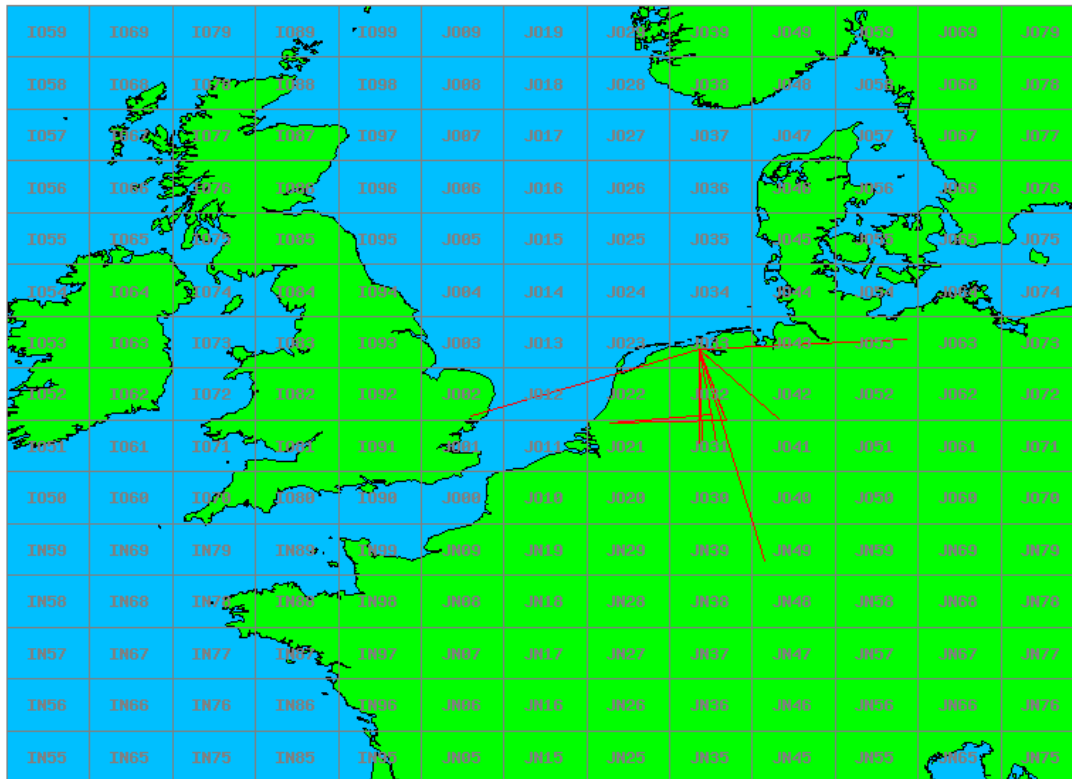

24 GHz - Sectie B

Callsign	Punten naar	Locator	QSOs	Punten	Best DX	Locator	km	Competitiepunten
PE1MMP		JO21VT	2	162	PA3AWJ	JO21GW	87	1000
PI4GN		JO33II	1	43	PA0JUS	JO33NB	43	265

24 GHz - Sectie D

Callsign	Punten naar	Locator	QSOs	Punten	Best DX	Locator	km	Competitiepunten
PA3AWJ		JO21GW	1	87	PE1MMP	JO21VT	87	537
PA0JUS		JO33NB	1	43	PI4GN	JO33II	43	265

Band: 144 MHz. Alle Verbindingen van de deelnemers op 2019-03-02/03

Band: 1.3 GHz. Alle Verbindingen van de deelnemers op 2019-03-02/03

Band: 2.3 GHz. Alle Verbindingen van de deelnemers op 2019-03-02/03

Band: 3,4 GHz. Alle Verbindingen van de deelnemers op 2019-03-02/03

Band: 5.7 GHz. Alle Verbindingen van de deelnemers op 2019-03-02/03

Band: 10 GHz. Alle Verbindingen van de deelnemers op 2019-03-02/03