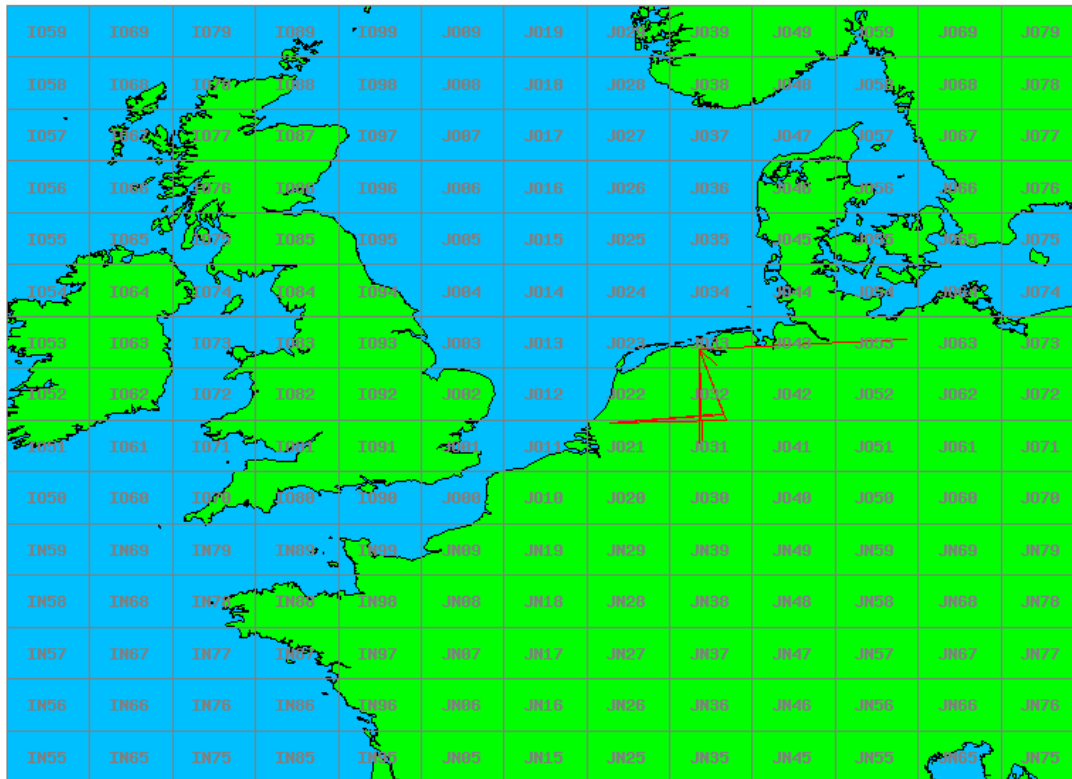

Band: 5.7 GHz. Alle Verbindingen van de deelnemers op 2019-03-02/03