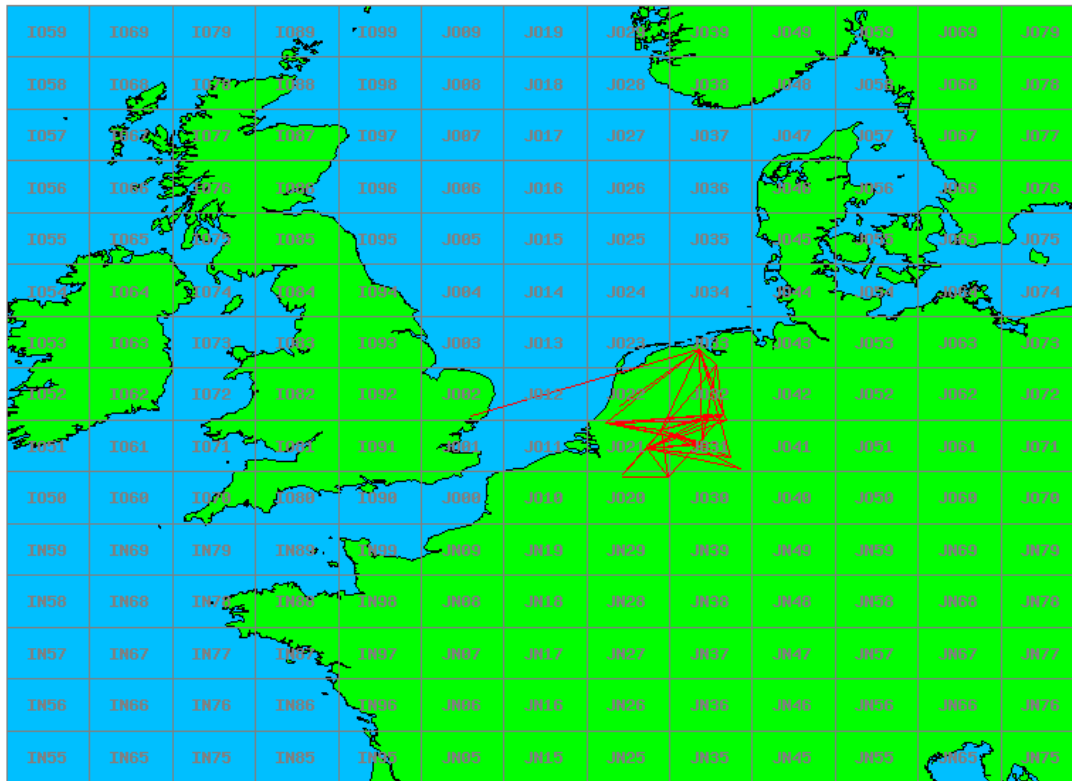

Band: 144 MHz. Alle Verbindingen van de deelnemers op 2019-03-02/03

Band: 1.3 GHz. Alle Verbindingen van de deelnemers op 2019-03-02/03

Band: 2.3 GHz. Alle Verbindingen van de deelnemers op 2019-03-02/03

Band: 3,4 GHz. Alle Verbindingen van de deelnemers op 2019-03-02/03

Band: 5.7 GHz. Alle Verbindingen van de deelnemers op 2019-03-02/03

Band: 10 GHz. Alle Verbindingen van de deelnemers op 2019-03-02/03