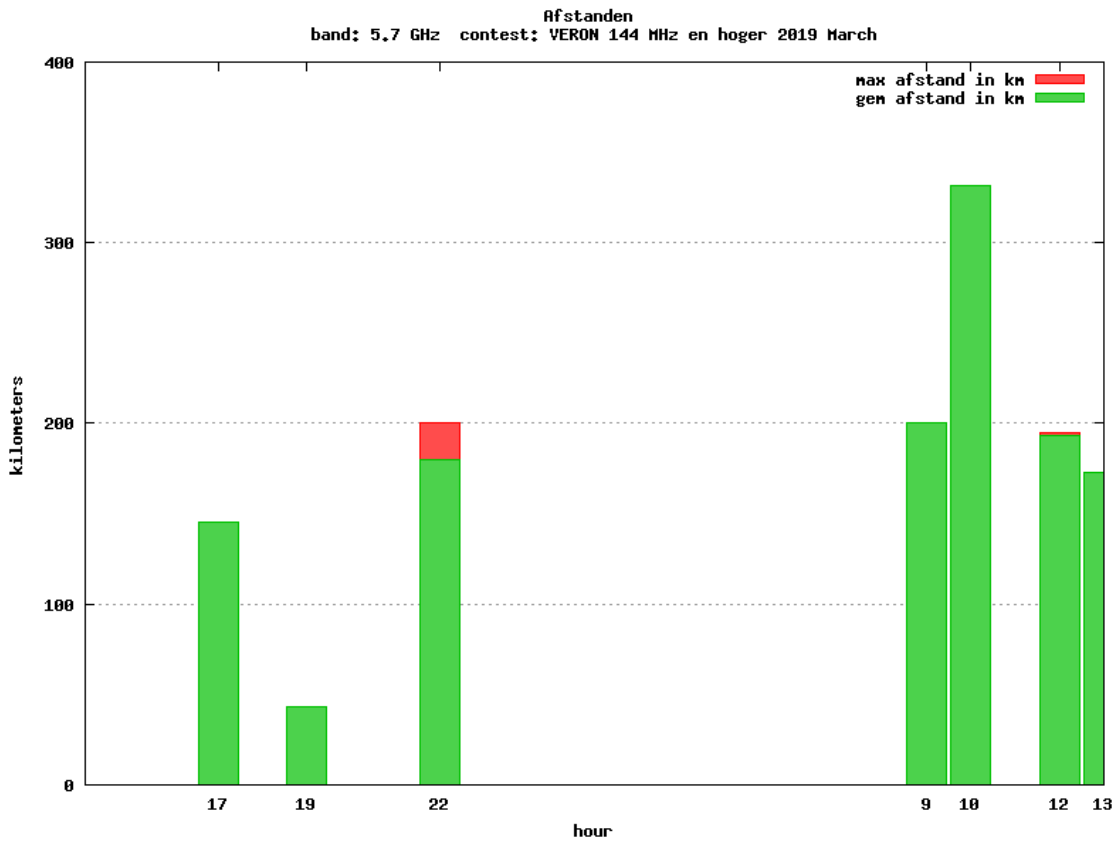

24 GHz - Sectie B

Callsign	Punten naar	Locator	QSOs	Punten	Best DX	Locator	km	Competitiepunten
PE1MMP		JO21VT	2	162	PA3AWJ	JO21GW	87	1000
PI4GN		JO33II	1	43	PA0JUS	JO33NB	43	265

24 GHz - Sectie D

Callsign	Punten naar	Locator	QSOs	Punten	Best DX	Locator	km	Competitiepunten
PA3AWJ		JO21GW	1	87	PE1MMP	JO21VT	87	537
PA0JUS		JO33NB	1	43	PI4GN	JO33II	43	265

Band: 144 MHz. Alle Verbindingen van de deelnemers op 2019-03-02/03

Band: 1.3 GHz. Alle Verbindingen van de deelnemers op 2019-03-02/03

Band: 2.3 GHz. Alle Verbindingen van de deelnemers op 2019-03-02/03

Band: 3,4 GHz. Alle Verbindingen van de deelnemers op 2019-03-02/03

Band: 5.7 GHz. Alle Verbindingen van de deelnemers op 2019-03-02/03

Band: 10 GHz. Alle Verbindingen van de deelnemers op 2019-03-02/03