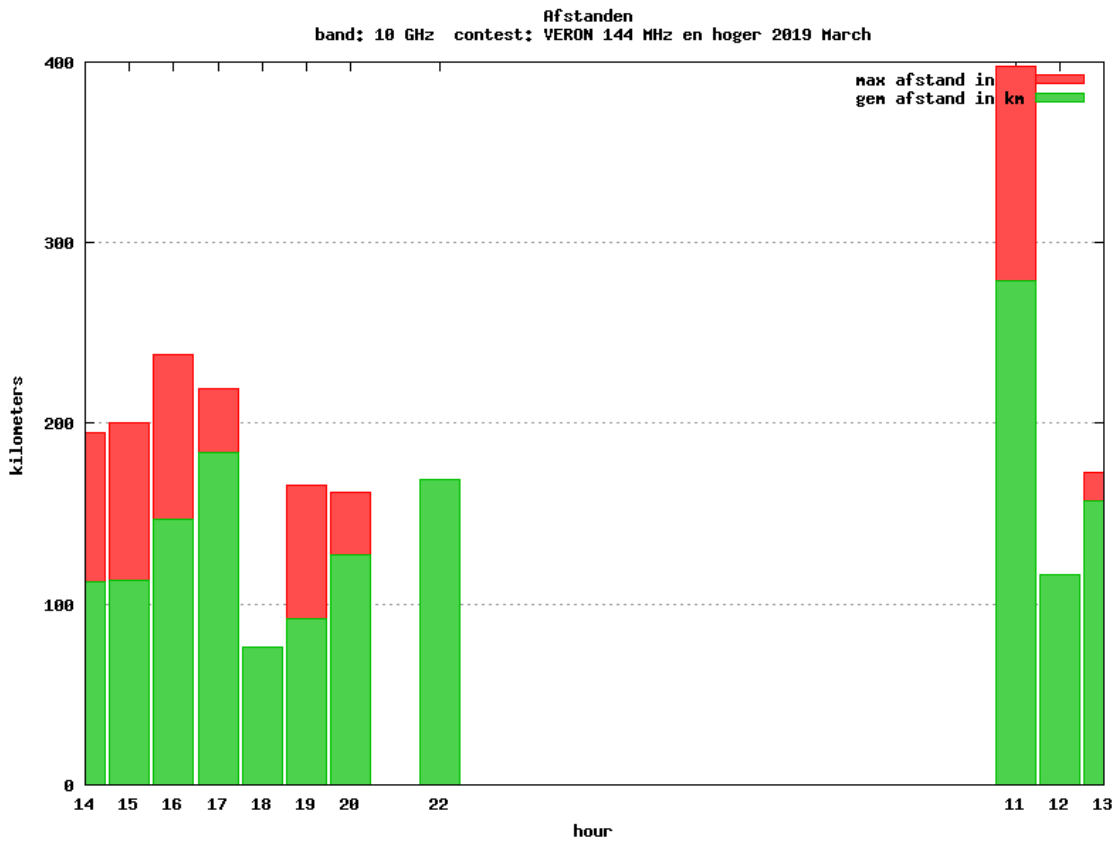

24 GHz - Sectie B

Callsign	Punten naar	Locator	QSOs	Punten	Best DX	Locator	km	Competitiepunten
PE1MMP		JO21VT	2	162	PA3AWJ	JO21GW	87	1000
PI4GN		JO33II	1	43	PA0JUS	JO33NB	43	265

24 GHz - Sectie D

Callsign	Punten naar	Locator	QSOs	Punten	Best DX	Locator	km	Competitiepunten
PA3AWJ		JO21GW	1	87	PE1MMP	JO21VT	87	537
PA0JUS		JO33NB	1	43	PI4GN	JO33II	43	265

Band: 144 MHz. Alle Verbindingen van de deelnemers op 2019-03-02/03

Band: 1.3 GHz. Alle Verbindingen van de deelnemers op 2019-03-02/03

Band: 2.3 GHz. Alle Verbindingen van de deelnemers op 2019-03-02/03

Band: 3,4 GHz. Alle Verbindingen van de deelnemers op 2019-03-02/03

Band: 5.7 GHz. Alle Verbindingen van de deelnemers op 2019-03-02/03

Band: 10 GHz. Alle Verbindingen van de deelnemers op 2019-03-02/03