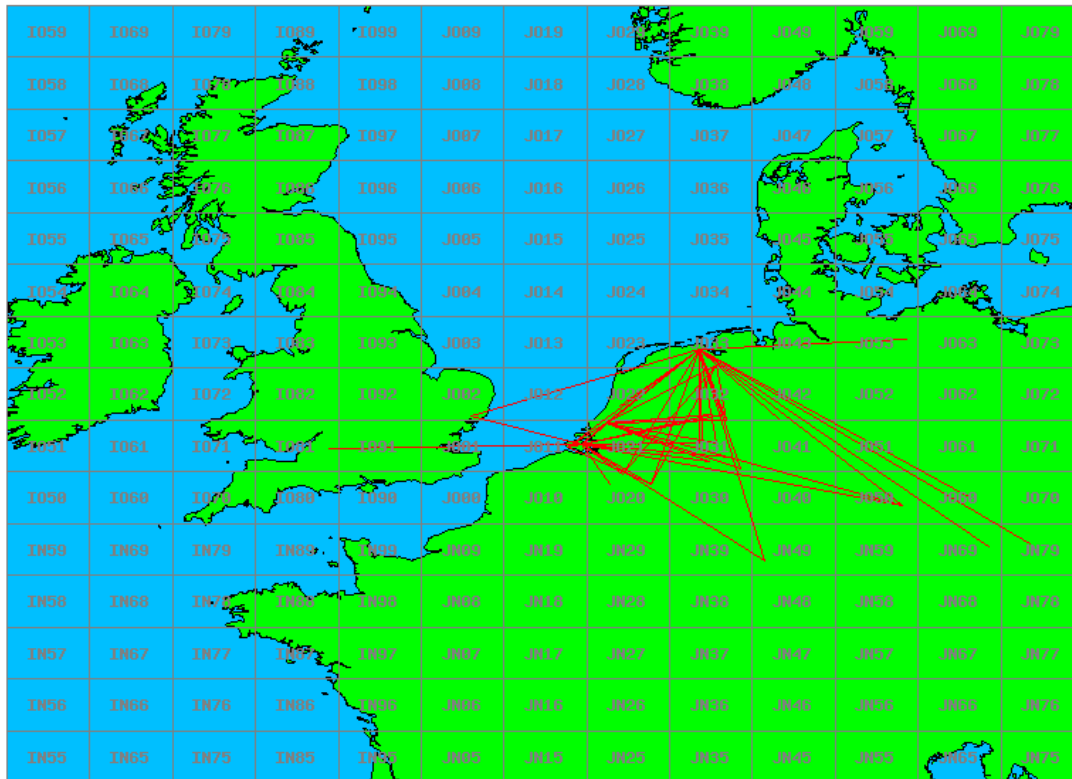

24 GHz - Sectie B

Callsign	Punten naar	Locator	QSOs	Punten	Best DX	Locator	km	Competitiepunten
PE1MMP		JO21VT	2	162	PA3AWJ	JO21GW	87	1000
PI4GN		JO33II	1	43	PA0JUS	JO33NB	43	265

24 GHz - Sectie D

Callsign	Punten naar	Locator	QSOs	Punten	Best DX	Locator	km	Competitiepunten
PA3AWJ		JO21GW	1	87	PE1MMP	JO21VT	87	537
PA0JUS		JO33NB	1	43	PI4GN	JO33II	43	265

Band: 144 MHz. Alle Verbindingen van de deelnemers op 2019-03-02/03

Band: 1.3 GHz. Alle Verbindingen van de deelnemers op 2019-03-02/03

Band: 2.3 GHz. Alle Verbindingen van de deelnemers op 2019-03-02/03

Band: 3,4 GHz. Alle Verbindingen van de deelnemers op 2019-03-02/03

Band: 5.7 GHz. Alle Verbindingen van de deelnemers op 2019-03-02/03

Band: 10 GHz. Alle Verbindingen van de deelnemers op 2019-03-02/03