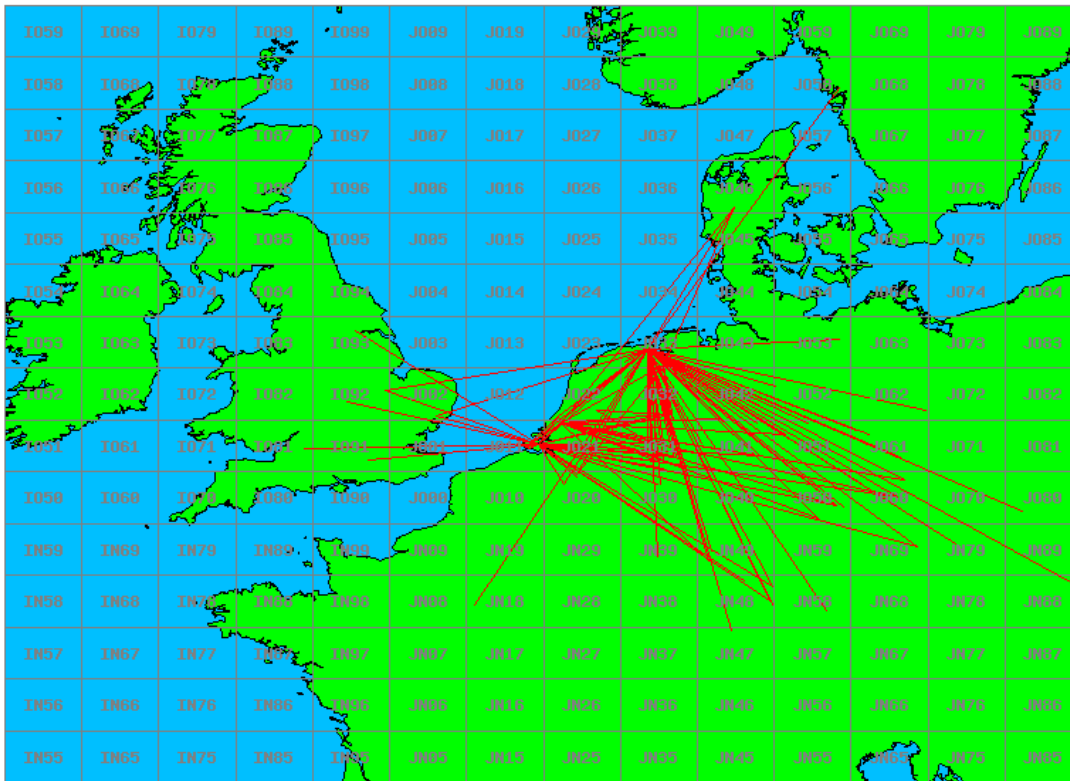

24 GHz - Sectie B

Callsign	Punten naar	Locator	QSOs	Punten	Best DX	Locator	km	Competitiepunten
PE1MMP		JO21VT	2	162	PA3AWJ	JO21GW	87	1000
PI4GN		JO33II	1	43	PA0JUS	JO33NB	43	265

24 GHz - Sectie D

Callsign	Punten naar	Locator	QSOs	Punten	Best DX	Locator	km	Competitiepunten
PA3AWJ		JO21GW	1	87	PE1MMP	JO21VT	87	537
PA0JUS		JO33NB	1	43	PI4GN	JO33II	43	265

Band: 144 MHz. Alle Verbindingen van de deelnemers op 2019-03-02/03

Band: 1.3 GHz. Alle Verbindingen van de deelnemers op 2019-03-02/03

Band: 2.3 GHz. Alle Verbindingen van de deelnemers op 2019-03-02/03