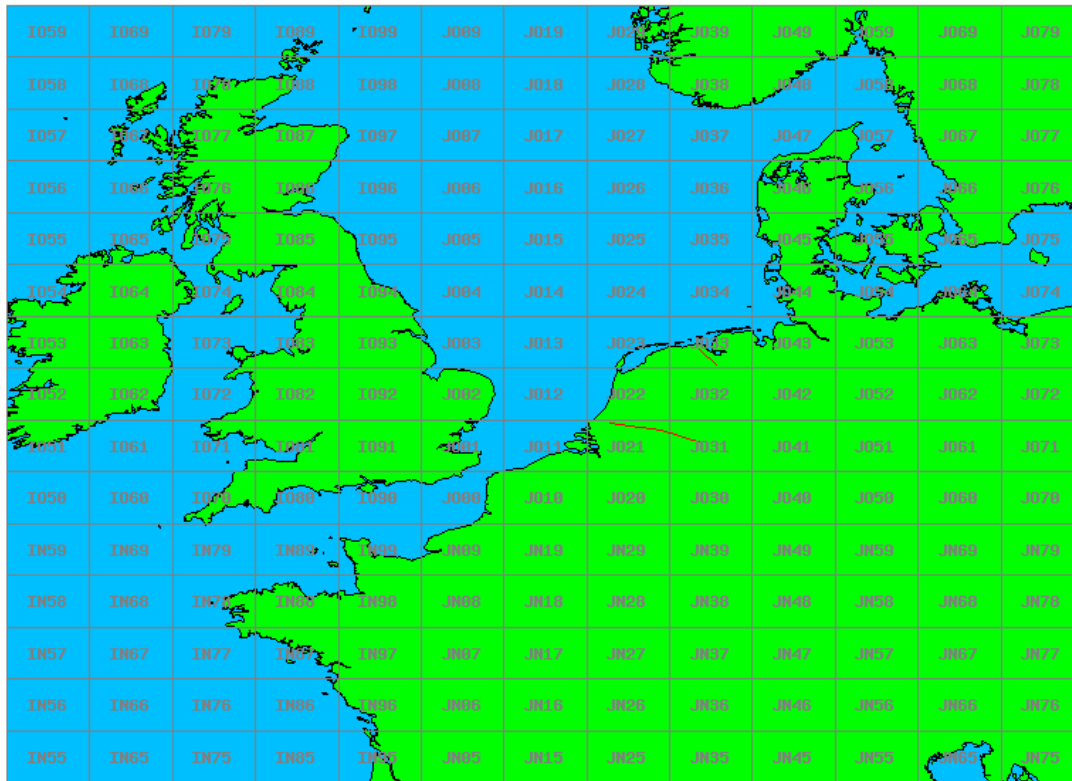

Band: 24 GHz. Alle Verbindingen van de deelnemers op 2019-03-02/03