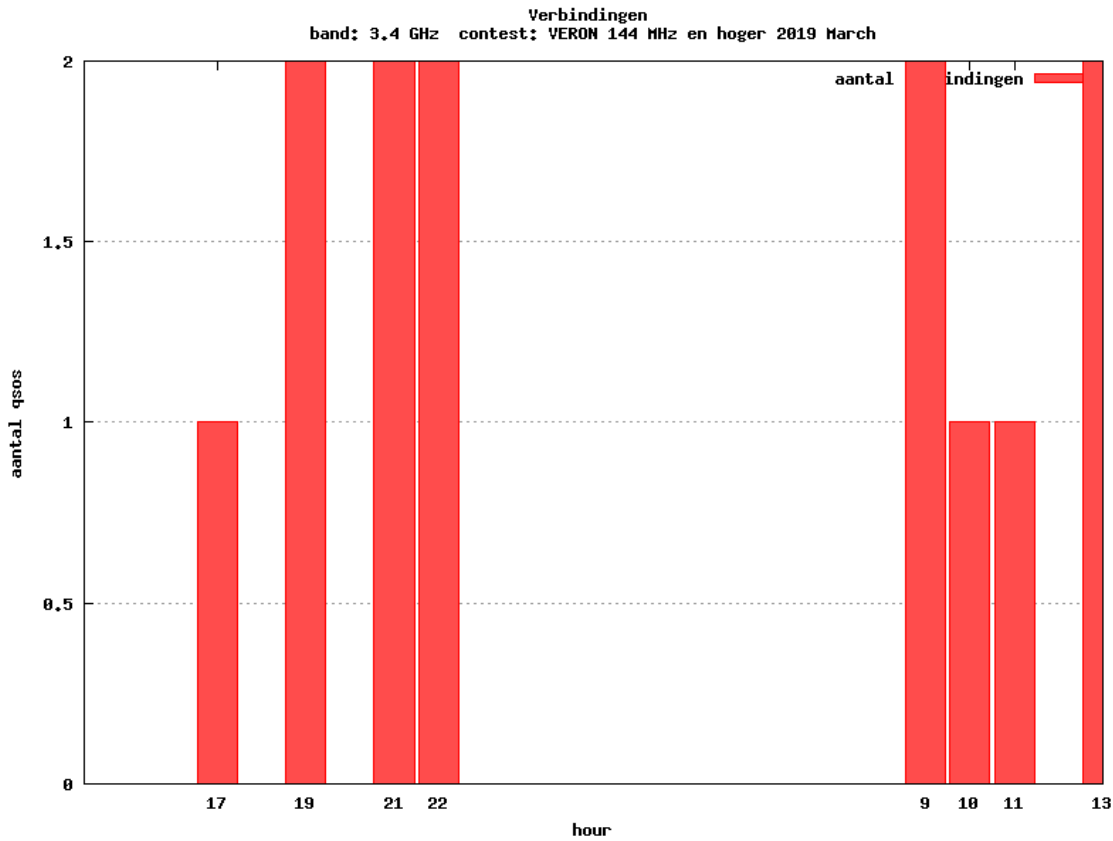

24 GHz - Sectie B

Callsign	Punten naar	Locator	QSOs	Punten	Best DX	Locator	km	Competitiepunten
PE1MMP		JO21VT	2	162	PA3AWJ	JO21GW	87	1000
PI4GN		JO33II	1	43	PA0JUS	JO33NB	43	265

24 GHz - Sectie D

Callsign	Punten naar	Locator	QSOs	Punten	Best DX	Locator	km	Competitiepunten
PA3AWJ		JO21GW	1	87	PE1MMP	JO21VT	87	537
PA0JUS		JO33NB	1	43	PI4GN	JO33II	43	265

Band: 144 MHz. Alle Verbindingen van de deelnemers op 2019-03-02/03

Band: 1.3 GHz. Alle Verbindingen van de deelnemers op 2019-03-02/03

Band: 2.3 GHz. Alle Verbindingen van de deelnemers op 2019-03-02/03

Band: 3,4 GHz. Alle Verbindingen van de deelnemers op 2019-03-02/03

Band: 5.7 GHz. Alle Verbindingen van de deelnemers op 2019-03-02/03

Band: 10 GHz. Alle Verbindingen van de deelnemers op 2019-03-02/03