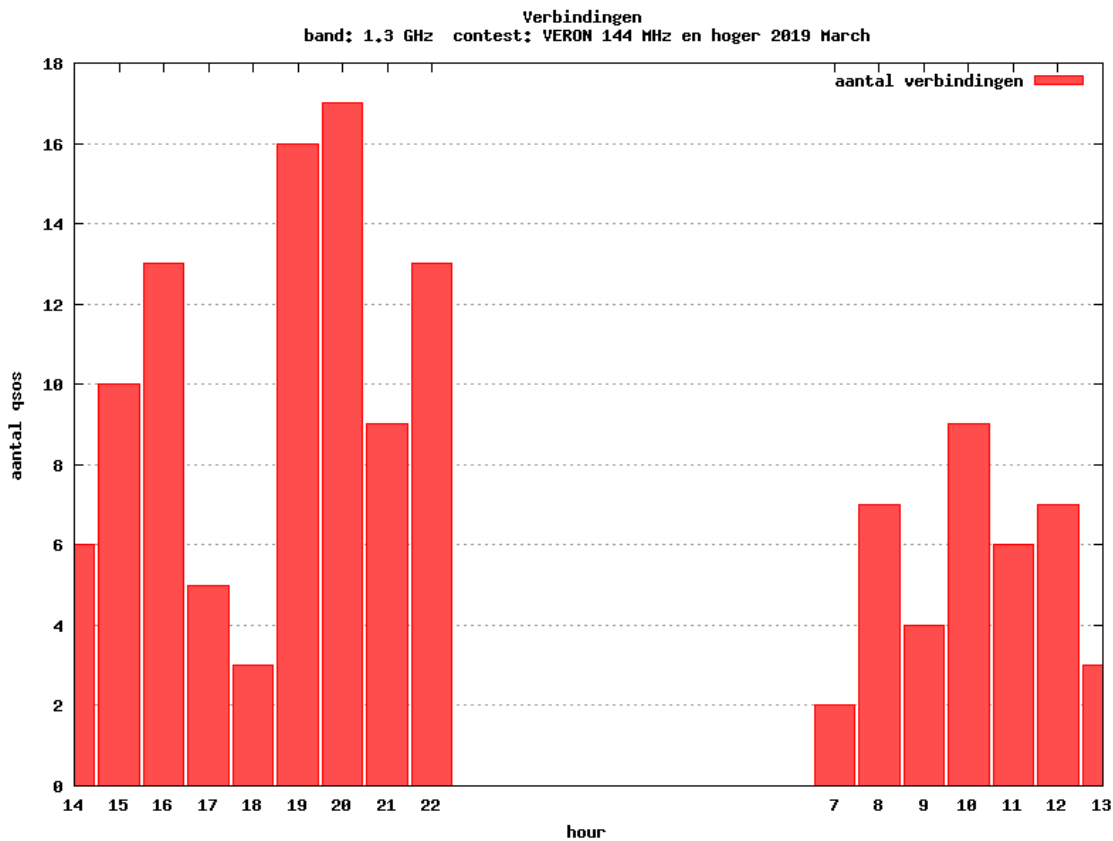

24 GHz - Sectie B

Callsign	Punten naar	Locator	QSOs	Punten	Best DX	Locator	km	Competitiepunten
PE1MMP		JO21VT	2	162	PA3AWJ	JO21GW	87	1000
PI4GN		JO33II	1	43	PA0JUS	JO33NB	43	265

24 GHz - Sectie D

Callsign	Punten naar	Locator	QSOs	Punten	Best DX	Locator	km	Competitiepunten
PA3AWJ		JO21GW	1	87	PE1MMP	JO21VT	87	537
PA0JUS		JO33NB	1	43	PI4GN	JO33II	43	265

Band: 144 MHz. Alle Verbindingen van de deelnemers op 2019-03-02/03

Band: 1.3 GHz. Alle Verbindingen van de deelnemers op 2019-03-02/03

Band: 2.3 GHz. Alle Verbindingen van de deelnemers op 2019-03-02/03