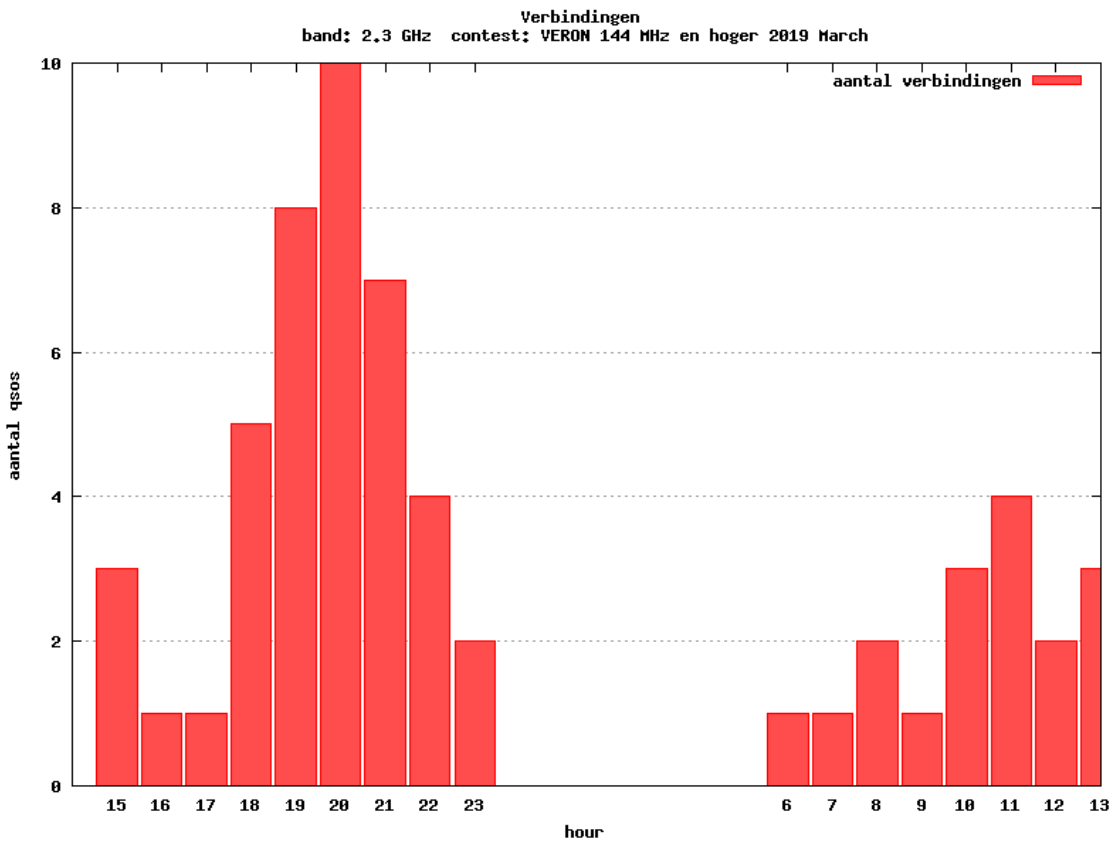

24 GHz - Sectie B

Callsign	Punten naar	Locator	QSOs	Punten	Best DX	Locator	km	Competitiepunten
PE1MMP		JO21VT	2	162	PA3AWJ	JO21GW	87	1000
PI4GN		JO33II	1	43	PA0JUS	JO33NB	43	265

24 GHz - Sectie D

Callsign	Punten naar	Locator	QSOs	Punten	Best DX	Locator	km	Competitiepunten
PA3AWJ		JO21GW	1	87	PE1MMP	JO21VT	87	537
PA0JUS		JO33NB	1	43	PI4GN	JO33II	43	265

Band: 144 MHz. Alle Verbindingen van de deelnemers op 2019-03-02/03

Band: 1.3 GHz. Alle Verbindingen van de deelnemers op 2019-03-02/03

Band: 2.3 GHz. Alle Verbindingen van de deelnemers op 2019-03-02/03

Band: 3,4 GHz. Alle Verbindingen van de deelnemers op 2019-03-02/03

Band: 5.7 GHz. Alle Verbindingen van de deelnemers op 2019-03-02/03

Band: 10 GHz. Alle Verbindingen van de deelnemers op 2019-03-02/03