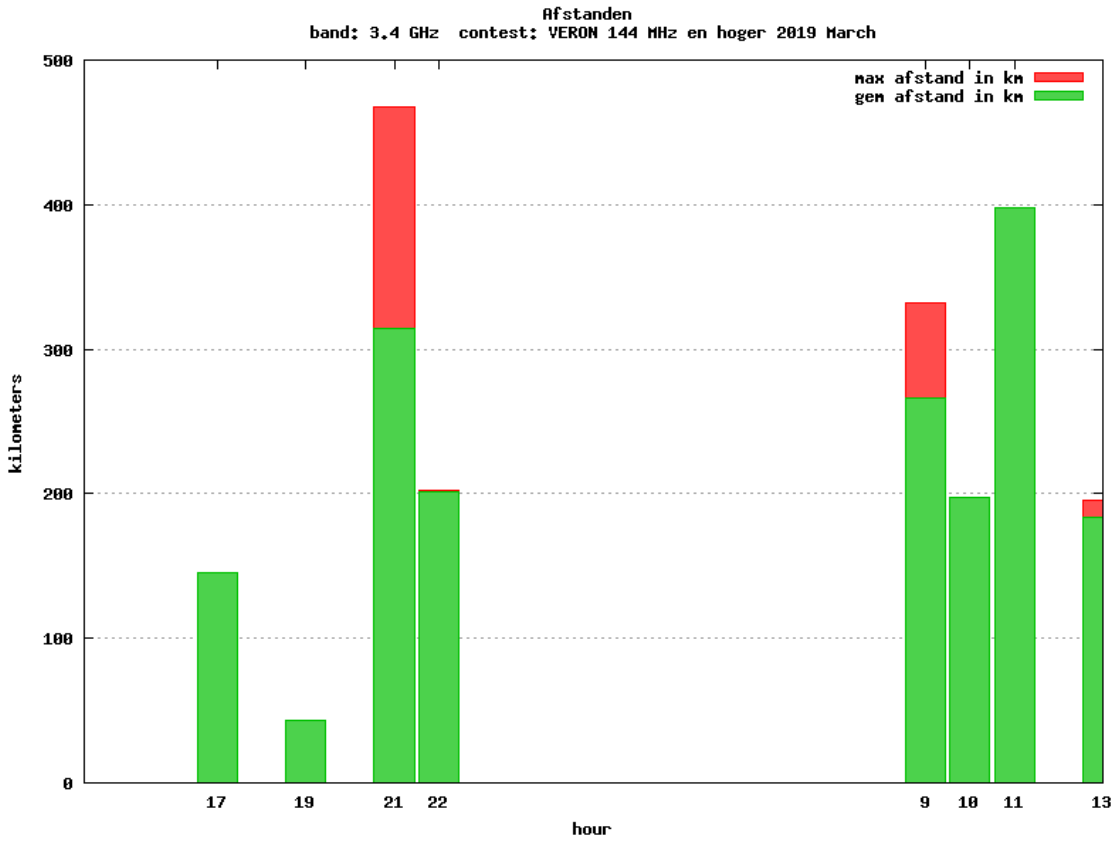

24 GHz - Sectie B

Callsign	Punten naar	Locator	QSOs	Punten	Best DX	Locator	km	Competitiepunten
PE1MMP		JO21VT	2	162	PA3AWJ	JO21GW	87	1000
PI4GN		JO33II	1	43	PA0JUS	JO33NB	43	265

24 GHz - Sectie D

Callsign	Punten naar	Locator	QSOs	Punten	Best DX	Locator	km	Competitiepunten
PA3AWJ		JO21GW	1	87	PE1MMP	JO21VT	87	537
PA0JUS		JO33NB	1	43	PI4GN	JO33II	43	265

Band: 144 MHz. Alle Verbindingen van de deelnemers op 2019-03-02/03

Band: 1.3 GHz. Alle Verbindingen van de deelnemers op 2019-03-02/03

Band: 2.3 GHz. Alle Verbindingen van de deelnemers op 2019-03-02/03

Band: 3,4 GHz. Alle Verbindingen van de deelnemers op 2019-03-02/03

Band: 5.7 GHz. Alle Verbindingen van de deelnemers op 2019-03-02/03

Band: 10 GHz. Alle Verbindingen van de deelnemers op 2019-03-02/03