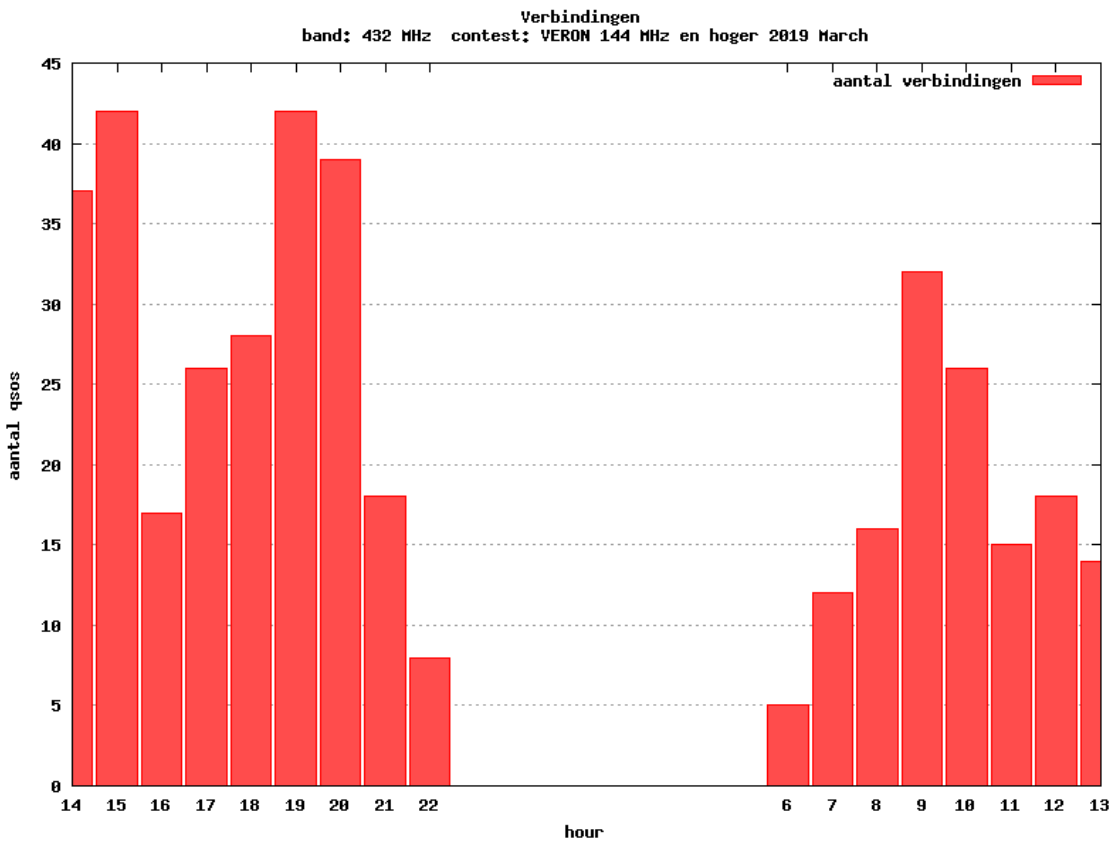

24 GHz - Sectie B

Callsign	Punten naar	Locator	QSOs	Punten	Best DX	Locator	km	Competitiepunten
PE1MMP		JO21VT	2	162	PA3AWJ	JO21GW	87	1000
PI4GN		JO33II	1	43	PA0JUS	JO33NB	43	265

24 GHz - Sectie D

Callsign	Punten naar	Locator	QSOs	Punten	Best DX	Locator	km	Competitiepunten
PA3AWJ		JO21GW	1	87	PE1MMP	JO21VT	87	537
PA0JUS		JO33NB	1	43	PI4GN	JO33II	43	265

Band: 144 MHz. Alle Verbindingen van de deelnemers op 2019-03-02/03

Band: 1.3 GHz. Alle Verbindingen van de deelnemers op 2019-03-02/03

Band: 2.3 GHz. Alle Verbindingen van de deelnemers op 2019-03-02/03