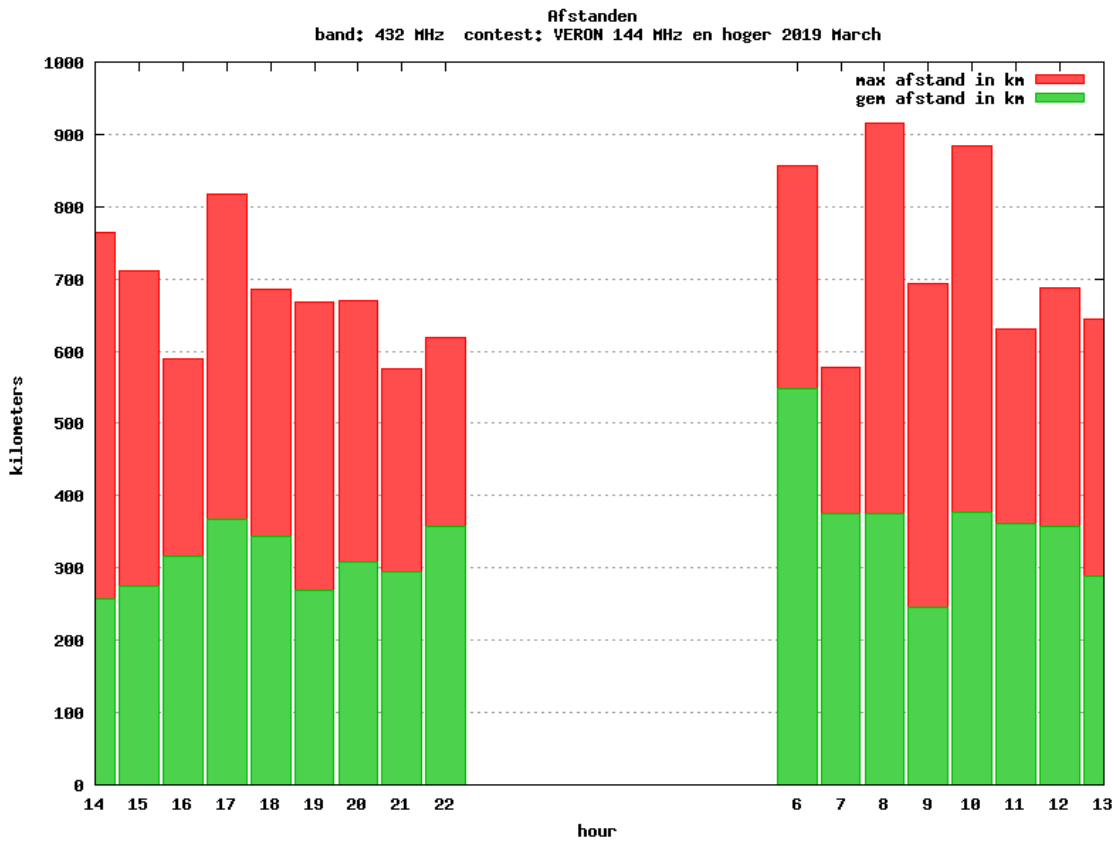

24 GHz - Sectie B

Callsign	Punten naar	Locator	QSOs	Punten	Best DX	Locator	km	Competitiepunten
PE1MMP		JO21VT	2	162	PA3AWJ	JO21GW	87	1000
PI4GN		JO33II	1	43	PA0JUS	JO33NB	43	265

24 GHz - Sectie D

Callsign	Punten naar	Locator	QSOs	Punten	Best DX	Locator	km	Competitiepunten
PA3AWJ		JO21GW	1	87	PE1MMP	JO21VT	87	537
PA0JUS		JO33NB	1	43	PI4GN	JO33II	43	265

Band: 144 MHz. Alle Verbindingen van de deelnemers op 2019-03-02/03

Band: 1.3 GHz. Alle Verbindingen van de deelnemers op 2019-03-02/03

Band: 2.3 GHz. Alle Verbindingen van de deelnemers op 2019-03-02/03

Band: 3,4 GHz. Alle Verbindingen van de deelnemers op 2019-03-02/03

Band: 5.7 GHz. Alle Verbindingen van de deelnemers op 2019-03-02/03

Band: 10 GHz. Alle Verbindingen van de deelnemers op 2019-03-02/03