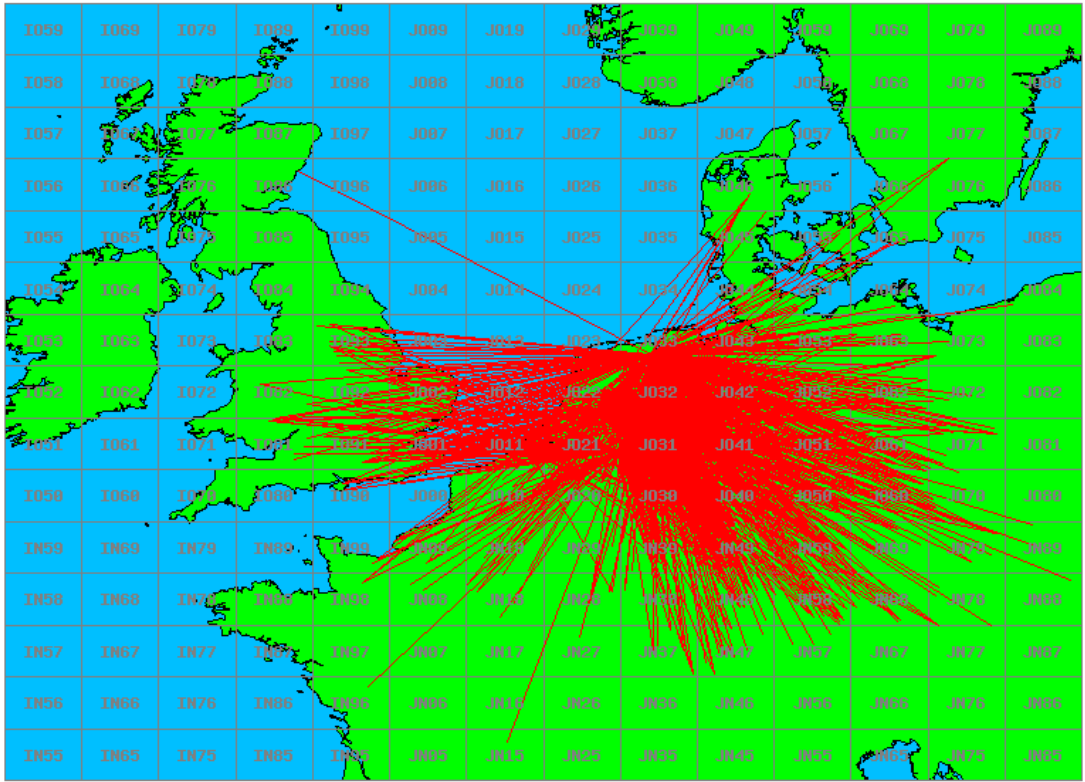

24 GHz - Sectie B

Callsign	Punten naar	Locator	QSOs	Punten	Best DX	Locator	km	Competitiepunten
PE1MMP		JO21VT	2	162	PA3AWJ	JO21GW	87	1000
PI4GN		JO33II	1	43	PA0JUS	JO33NB	43	265

24 GHz - Sectie D

Callsign	Punten naar	Locator	QSOs	Punten	Best DX	Locator	km	Competitiepunten
PA3AWJ		JO21GW	1	87	PE1MMP	JO21VT	87	537
PA0JUS		JO33NB	1	43	PI4GN	JO33II	43	265

Band: 144 MHz. Alle Verbindingen van de deelnemers op 2019-03-02/03

Band: 1.3 GHz. Alle Verbindingen van de deelnemers op 2019-03-02/03

Band: 2.3 GHz. Alle Verbindingen van de deelnemers op 2019-03-02/03

Band: 3,4 GHz. Alle Verbindingen van de deelnemers op 2019-03-02/03

Band: 5.7 GHz. Alle Verbindingen van de deelnemers op 2019-03-02/03

Band: 10 GHz. Alle Verbindingen van de deelnemers op 2019-03-02/03