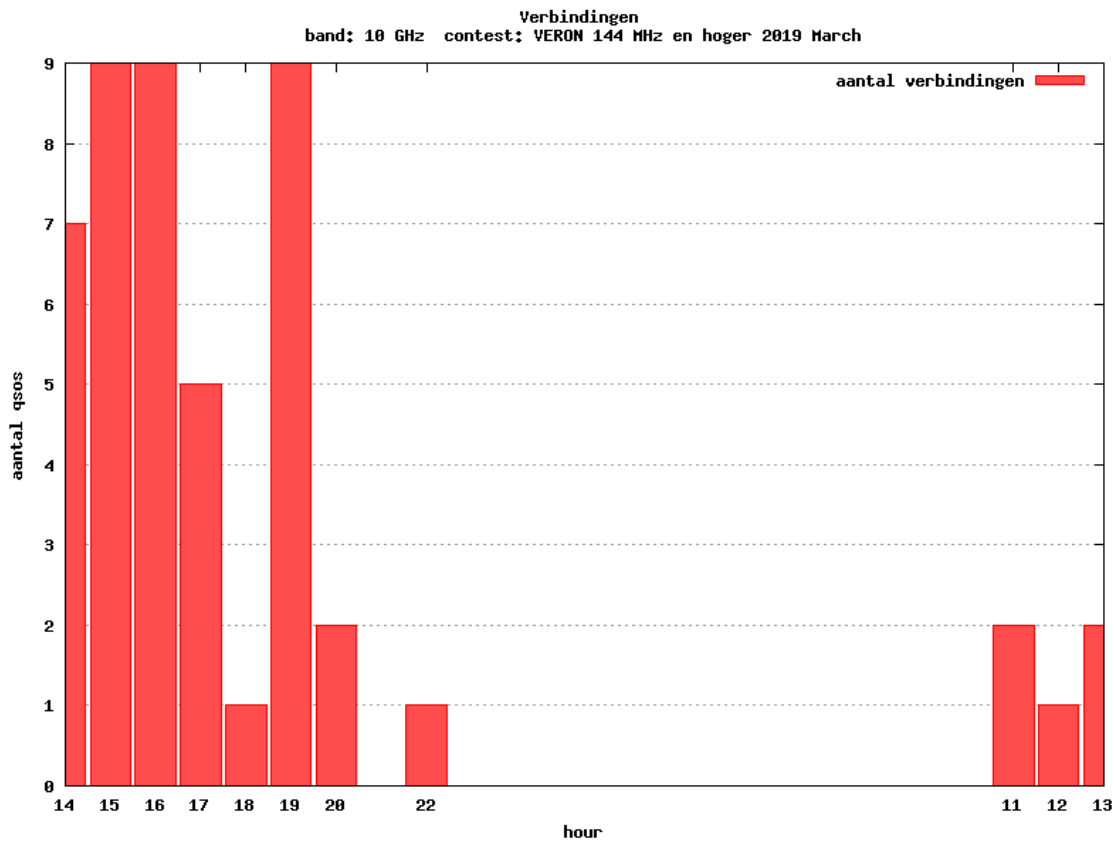

24 GHz - Sectie B

Callsign	Punten naar	Locator	QSOs	Punten	Best DX	Locator	km	Competitiepunten
PE1MMP		JO21VT	2	162	PA3AWJ	JO21GW	87	1000
PI4GN		JO33II	1	43	PA0JUS	JO33NB	43	265

24 GHz - Sectie D

Callsign	Punten naar	Locator	QSOs	Punten	Best DX	Locator	km	Competitiepunten
PA3AWJ		JO21GW	1	87	PE1MMP	JO21VT	87	537
PA0JUS		JO33NB	1	43	PI4GN	JO33II	43	265

Band: 144 MHz. Alle Verbindingen van de deelnemers op 2019-03-02/03

Band: 1.3 GHz. Alle Verbindingen van de deelnemers op 2019-03-02/03

Band: 2.3 GHz. Alle Verbindingen van de deelnemers op 2019-03-02/03

Band: 3,4 GHz. Alle Verbindingen van de deelnemers op 2019-03-02/03

Band: 5.7 GHz. Alle Verbindingen van de deelnemers op 2019-03-02/03

Band: 10 GHz. Alle Verbindingen van de deelnemers op 2019-03-02/03