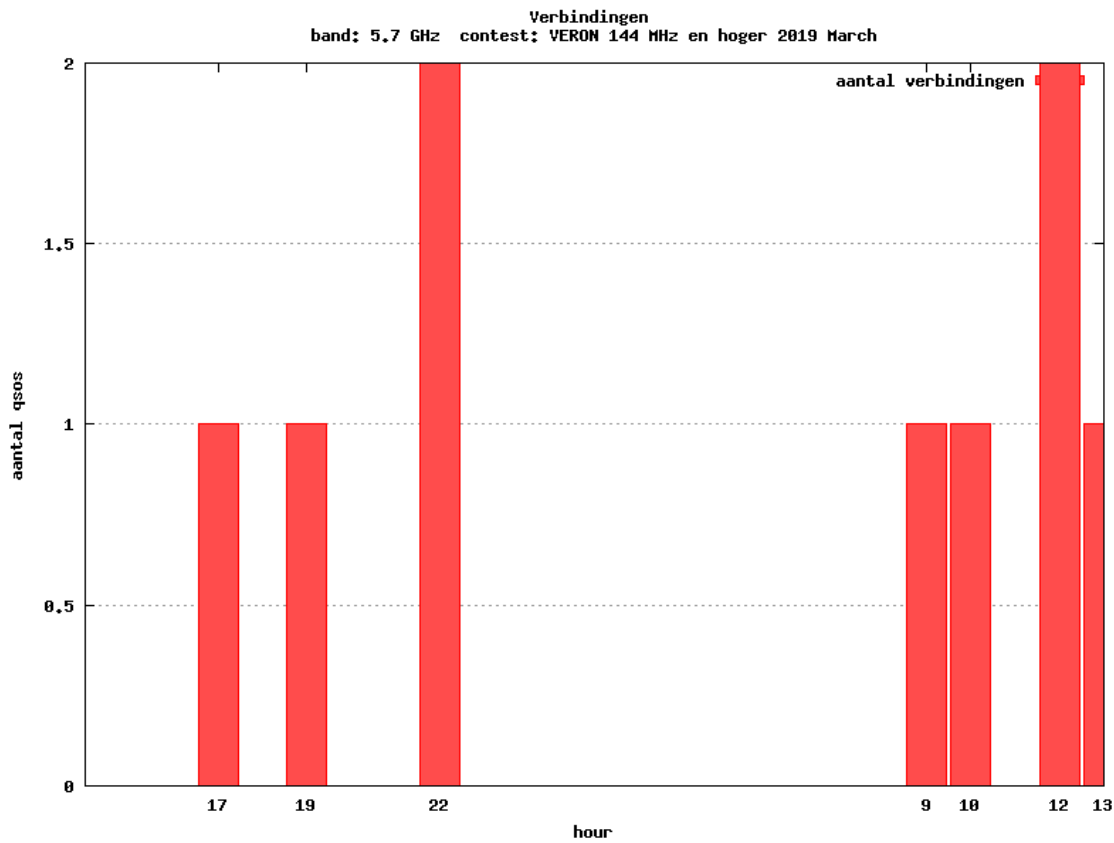

24 GHz - Sectie B

Callsign	Punten naar	Locator	QSOs	Punten	Best DX	Locator	km	Competitiepunten
PE1MMP		JO21VT	2	162	PA3AWJ	JO21GW	87	1000
PI4GN		JO33II	1	43	PA0JUS	JO33NB	43	265

24 GHz - Sectie D

Callsign	Punten naar	Locator	QSOs	Punten	Best DX	Locator	km	Competitiepunten
PA3AWJ		JO21GW	1	87	PE1MMP	JO21VT	87	537
PA0JUS		JO33NB	1	43	PI4GN	JO33II	43	265

Band: 144 MHz. Alle Verbindingen van de deelnemers op 2019-03-02/03

Band: 1.3 GHz. Alle Verbindingen van de deelnemers op 2019-03-02/03

Band: 2.3 GHz. Alle Verbindingen van de deelnemers op 2019-03-02/03

Band: 3,4 GHz. Alle Verbindingen van de deelnemers op 2019-03-02/03

Band: 5.7 GHz. Alle Verbindingen van de deelnemers op 2019-03-02/03

Band: 10 GHz. Alle Verbindingen van de deelnemers op 2019-03-02/03