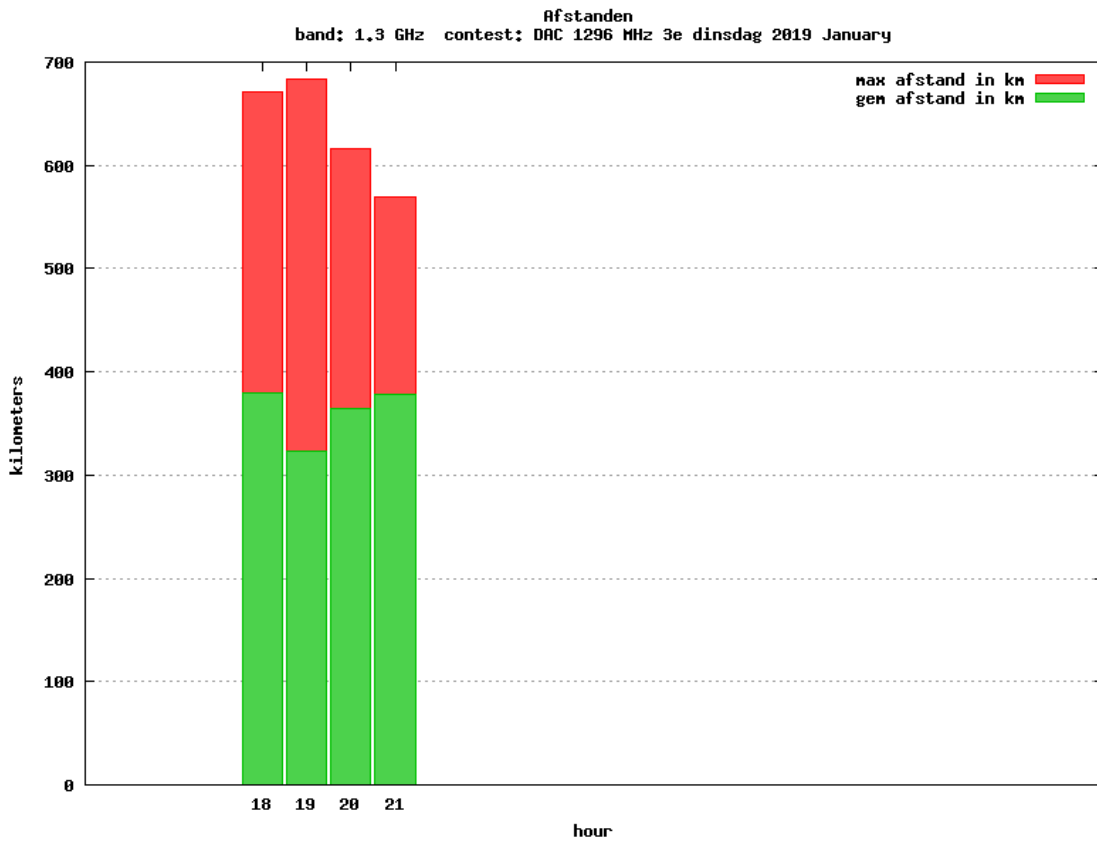

Band: 70 MHz. ALLE Verbindingen van de deelnemers op 2019-01-17/17

Band: 144 MHz. Alle Verbindingen van de deelnemers op 2019-01-01/01

Band: 432 MHz. Alle Verbindingen van de deelnemers op 2019-01-08/08

Band: 1.3 GHz. Alle Verbindingen van de deelnemers op 2019-01-15/15

Vereniging voor
Experimenteel
Radio Onderzoek
in Nederland

Resultaat DAC Periode 201901

Datum: 2019-04-07