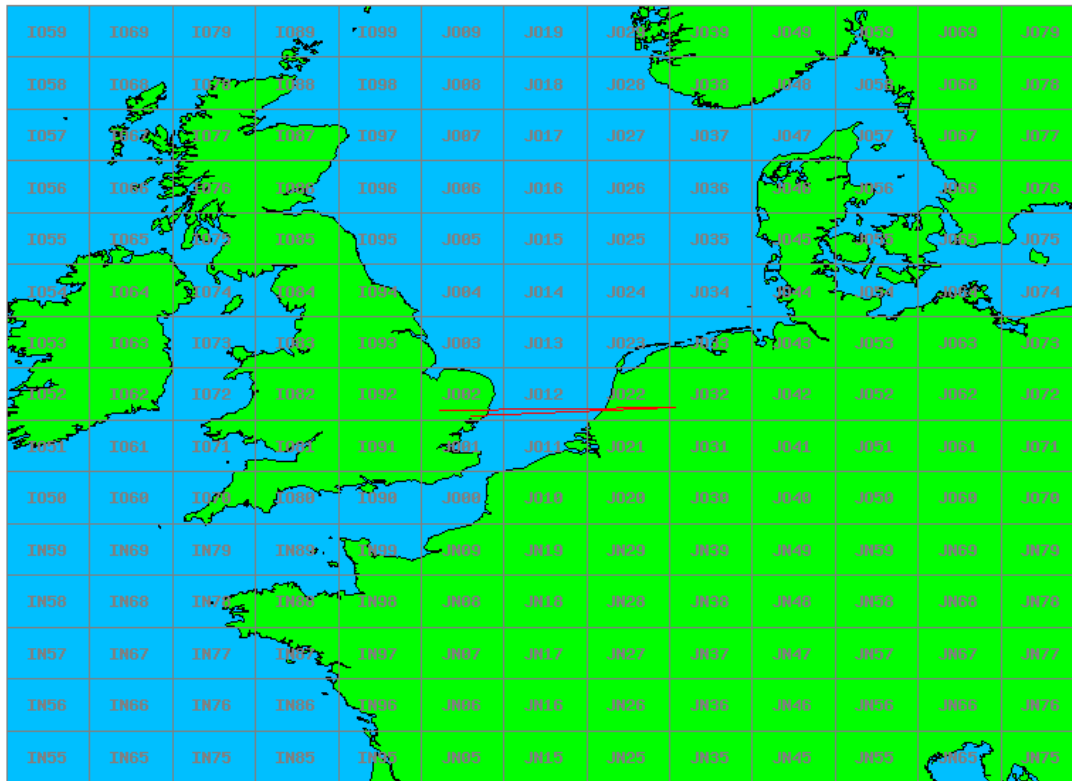

Band: 70 MHz. ALLE Verbindingen van de deelnemers op 2019-01-17/17