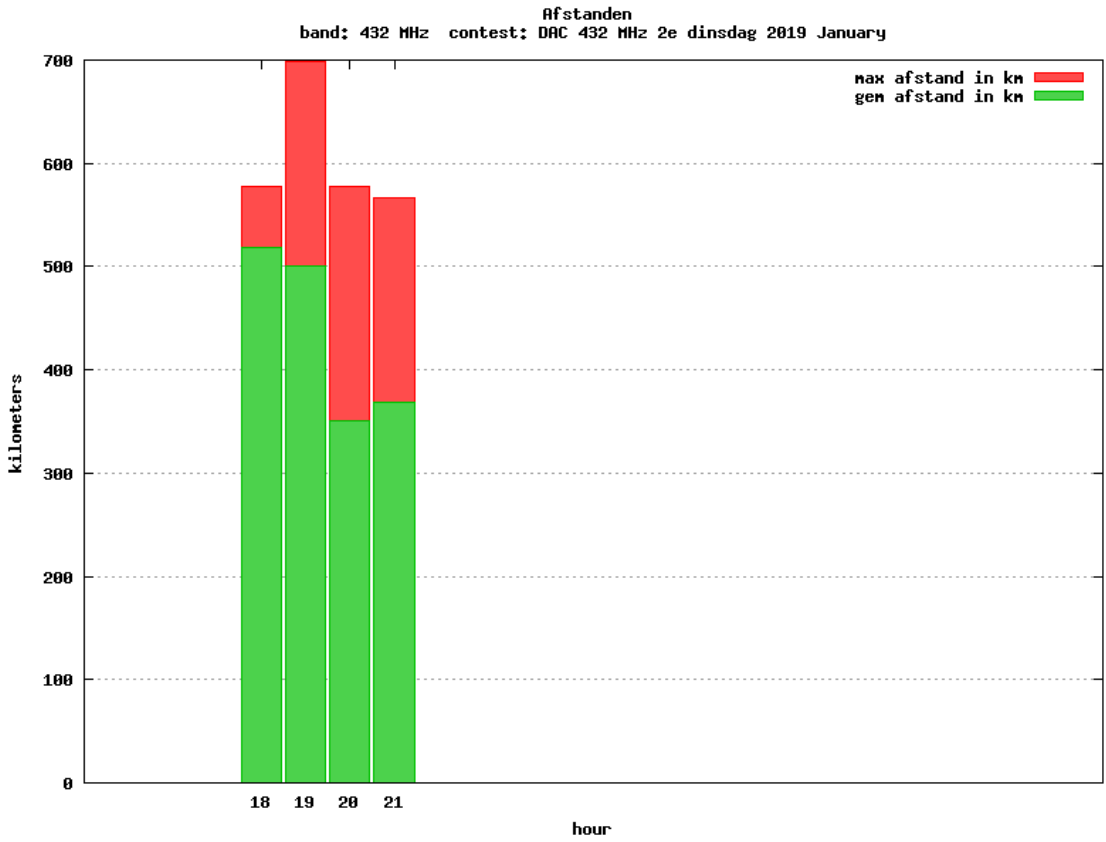

1.3 GHz QRO

Callsign	Locator	QSOs	Punten	Locators	Totale score	Best DX	Locator	km
PA0T	JO33JC	20	8665	14	15665	SM6VTZ	JO58XJ	671
PA0S	JO21FW	18	6463	12	12463	SK7MW	JO65MJ	683
PH4X	JO22QE	8	1641	7	5141	G4ODA	IO92WS	379

Band: 70 MHz. ALLE Verbindingen van de deelnemers op 2019-01-17/17

Band: 144 MHz. Alle Verbindingen van de deelnemers op 2019-01-01/01

Band: 432 MHz. Alle Verbindingen van de deelnemers op 2019-01-08/08

Band: 1.3 GHz. Alle Verbindingen van de deelnemers op 2019-01-15/15

Vereniging voor
Experimenteel
Radio Onderzoek
in Nederland

Resultaat DAC Periode 201901

Datum: 2019-04-07