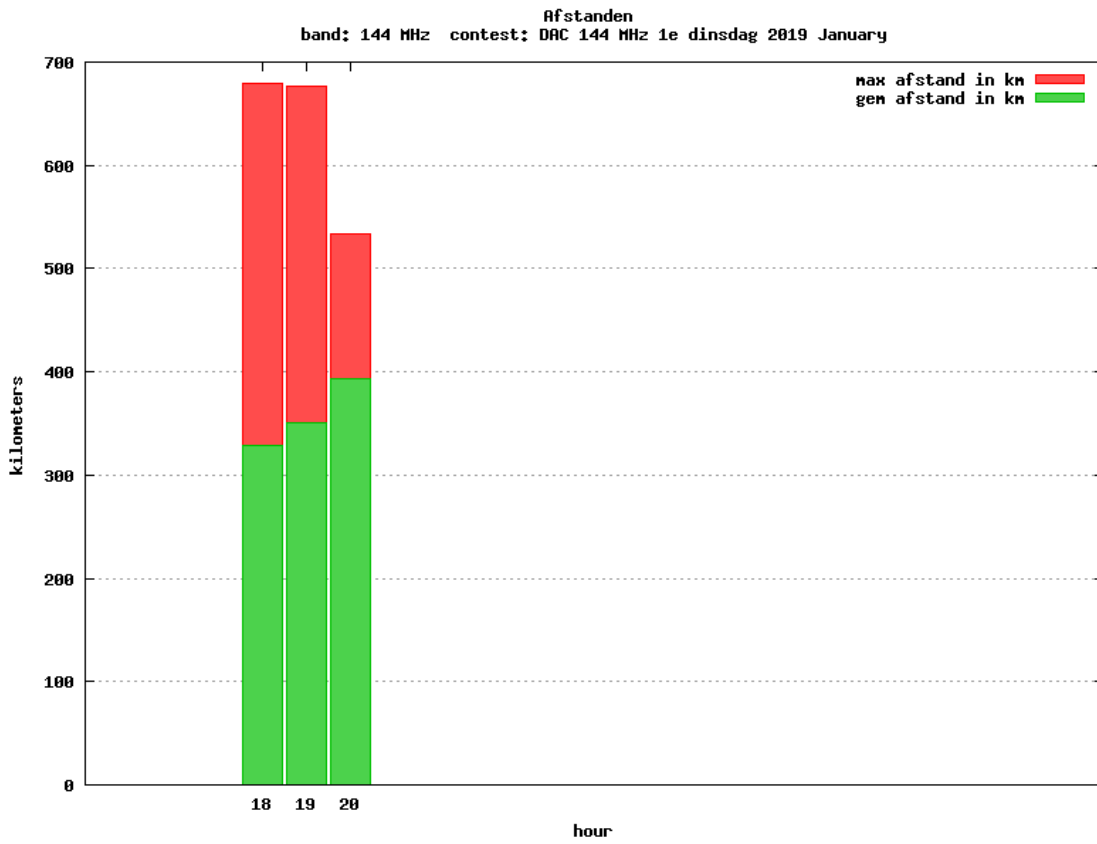

432 MHz QRO

Callsign	Locator	QSOs	Punten	Locators	Totale score	Best DX	Locator	km
PA0WMX	JO21XI	14	5593	8	9593	M0MHZ	IO81VK	567
PD4R	JO32CD	10	4219	7	7719	SF6X	JO67EH	698
PA0T	JO33JC	5	2480	5	4980	SM6VTZ	JO58UJ	664
PH4X	JO22QE	5	1383	4	3383	OZ6OL	JO65DJ	578

1.3 GHz QRO

Callsign	Locator	QSOs	Punten	Locators	Totale score	Best DX	Locator	km
PA0T	JO33JC	20	8665	14	15665	SM6VTZ	JO58XJ	671
PA0S	JO21FW	18	6463	12	12463	SK7MW	JO65MJ	683
PH4X	JO22QE	8	1641	7	5141	G4ODA	IO92WS	379

Band: 70 MHz. ALLE Verbindingen van de deelnemers op 2019-01-17/17

Band: 144 MHz. Alle Verbindingen van de deelnemers op 2019-01-01/01

Band: 432 MHz. Alle Verbindingen van de deelnemers op 2019-01-08/08