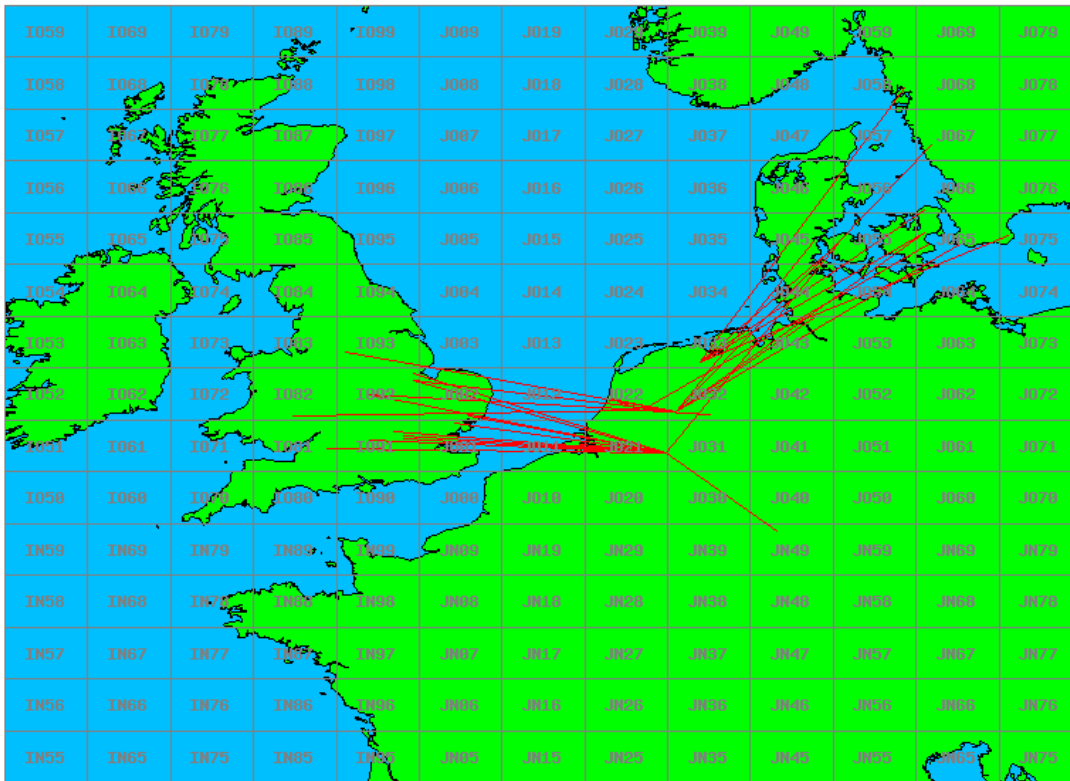

432 MHz QRO

Callsign	Locator	QSOs	Punten	Locators	Totale score	Best DX	Locator	km
PA0WMX	JO21XI	14	5593	8	9593	M0MHZ	IO81VK	567
PD4R	JO32CD	10	4219	7	7719	SF6X	JO67EH	698
PA0T	JO33JC	5	2480	5	4980	SM6VTZ	JO58UJ	664
PH4X	JO22QE	5	1383	4	3383	OZ6OL	JO65DJ	578

1.3 GHz QRO

Callsign	Locator	QSOs	Punten	Locators	Totale score	Best DX	Locator	km
PA0T	JO33JC	20	8665	14	15665	SM6VTZ	JO58XJ	671
PA0S	JO21FW	18	6463	12	12463	SK7MW	JO65MJ	683
PH4X	JO22QE	8	1641	7	5141	G4ODA	IO92WS	379

Band: 70 MHz. ALLE Verbindingen van de deelnemers op 2019-01-17/17

Band: 144 MHz. Alle Verbindingen van de deelnemers op 2019-01-01/01

Band: 432 MHz. Alle Verbindingen van de deelnemers op 2019-01-08/08

Band: 1.3 GHz. Alle Verbindingen van de deelnemers op 2019-01-15/15

Vereniging voor
Experimenteel
Radio Onderzoek
in Nederland

Resultaat DAC Periode 201901

Datum: 2019-04-07