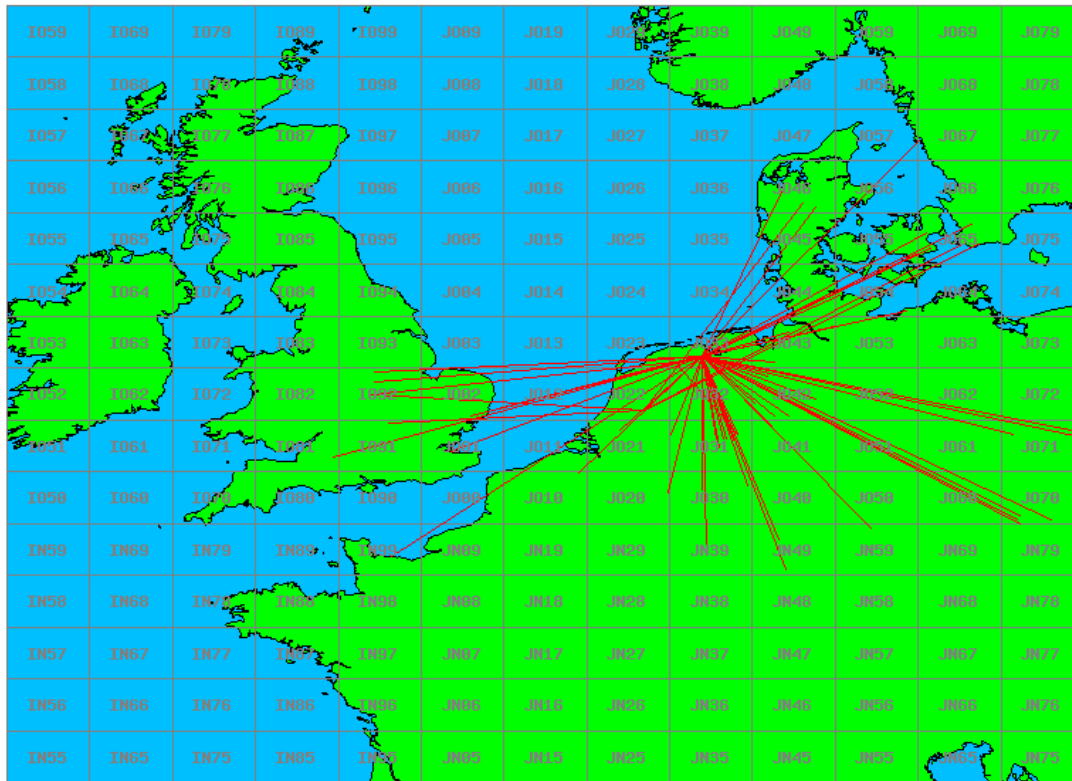

70MHz

Callsign	Locator	QSOs	Punten	Locators	Totale score	Best DX	Locator	km
PA2CV	JO32BF	2	723	1	1223	M1BXF	JO02FE	387

144 MHz QRO

Callsign	Locator	QSOs	Punten	Locators	Totale score	Best DX	Locator	km
PA1T	JO33JF	55	18522	27	32022	OK1SC	JO70OB	679
PH4X	JO22QE	6	2790	5	5290	SK7CY	JO65RJ	640
PA0FEI	JO33BC	4	1081	4	3081	G4CLA	IO92JL	498

432 MHz QRO

Callsign	Locator	QSOs	Punten	Locators	Totale score	Best DX	Locator	km
PA0WMX	JO21XI	14	5593	8	9593	M0MHZ	IO81VK	567
PD4R	JO32CD	10	4219	7	7719	SF6X	JO67EH	698
PA0T	JO33JC	5	2480	5	4980	SM6VTZ	JO58UJ	664
PH4X	JO22QE	5	1383	4	3383	OZ6OL	JO65DJ	578

1.3 GHz QRO

Callsign	Locator	QSOs	Punten	Locators	Totale score	Best DX	Locator	km
PA0T	JO33JC	20	8665	14	15665	SM6VTZ	JO58XJ	671
PA0S	JO21FW	18	6463	12	12463	SK7MW	JO65MJ	683
PH4X	JO22QE	8	1641	7	5141	G4ODA	IO92WS	379

Band: 70 MHz. ALLE Verbindingen van de deelnemers op 2019-01-17/17

Band: 144 MHz. Alle Verbindingen van de deelnemers op 2019-01-01/01

Band: 432 MHz. Alle Verbindingen van de deelnemers op 2019-01-08/08