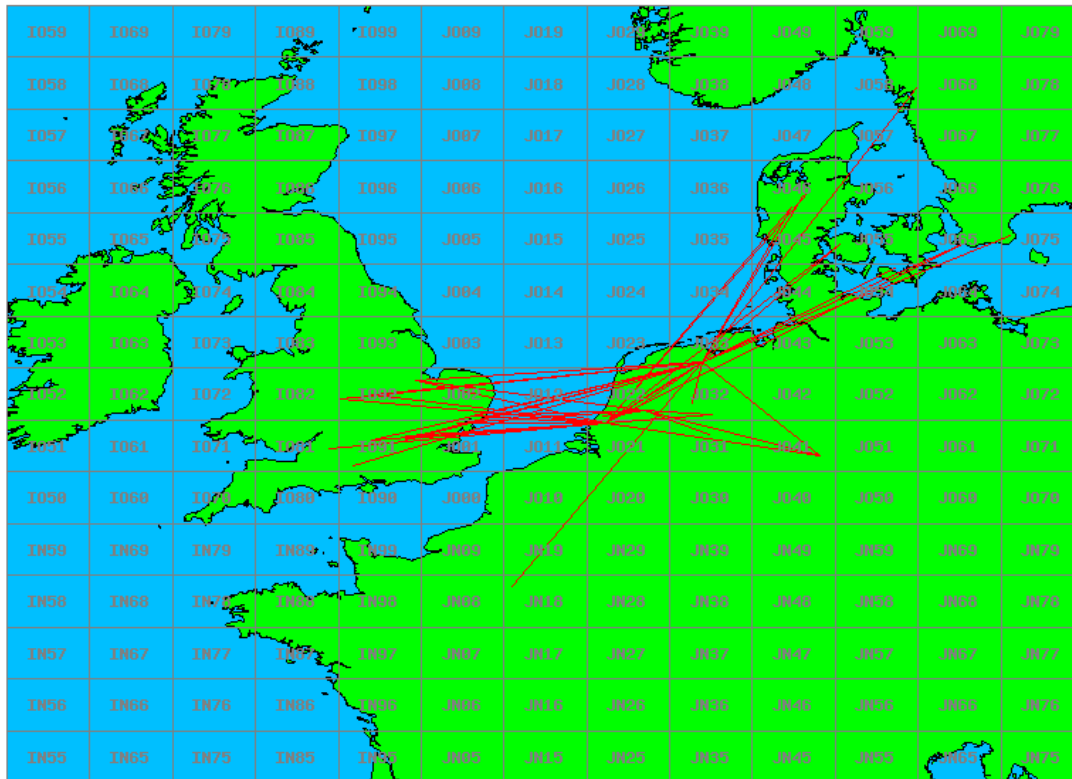

432 MHz QRO

Callsign	Locator	QSOs	Punten	Locators	Totale score	Best DX	Locator	km
PA0WMX	JO21XI	14	5593	8	9593	M0MHZ	IO81VK	567
PD4R	JO32CD	10	4219	7	7719	SF6X	JO67EH	698
PA0T	JO33JC	5	2480	5	4980	SM6VTZ	JO58UJ	664
PH4X	JO22QE	5	1383	4	3383	OZ6OL	JO65DJ	578

1.3 GHz QRO

Callsign	Locator	QSOs	Punten	Locators	Totale score	Best DX	Locator	km
PA0T	JO33JC	20	8665	14	15665	SM6VTZ	JO58XJ	671
PA0S	JO21FW	18	6463	12	12463	SK7MW	JO65MJ	683
PH4X	JO22QE	8	1641	7	5141	G4ODA	IO92WS	379

Band: 70 MHz. ALLE Verbindingen van de deelnemers op 2019-01-17/17

Band: 144 MHz. Alle Verbindingen van de deelnemers op 2019-01-01/01

Band: 432 MHz. Alle Verbindingen van de deelnemers op 2019-01-08/08

Band: 1.3 GHz. Alle Verbindingen van de deelnemers op 2019-01-15/15

Vereniging voor
Experimenteel
Radio Onderzoek
in Nederland

Resultaat DAC Periode 201901

Datum: 2019-04-07