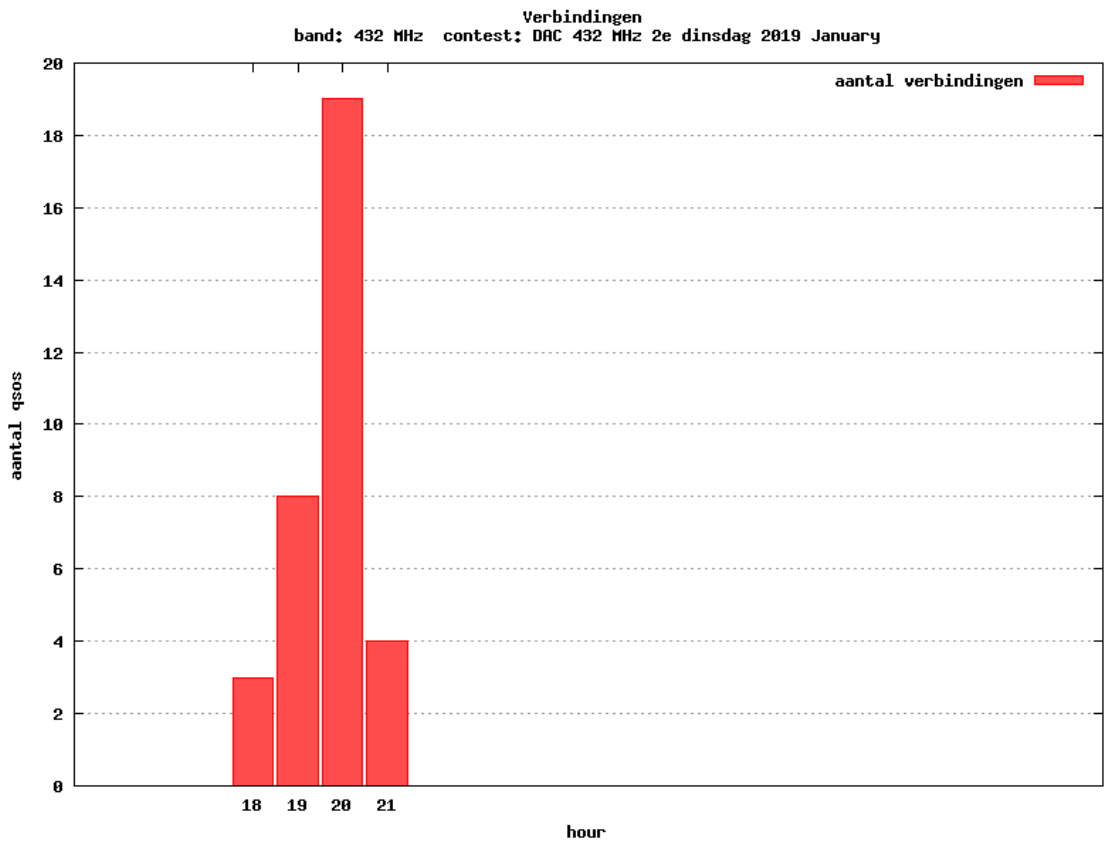

1.3 GHz QRO

Callsign	Locator	QSOs	Punten	Locators	Totale score	Best DX	Locator	km
PA0T	JO33JC	20	8665	14	15665	SM6VTZ	JO58XJ	671
PA0S	JO21FW	18	6463	12	12463	SK7MW	JO65MJ	683
PH4X	JO22QE	8	1641	7	5141	G4ODA	IO92WS	379

Band: 70 MHz. ALLE Verbindingen van de deelnemers op 2019-01-17/17

Band: 144 MHz. Alle Verbindingen van de deelnemers op 2019-01-01/01

Band: 432 MHz. Alle Verbindingen van de deelnemers op 2019-01-08/08