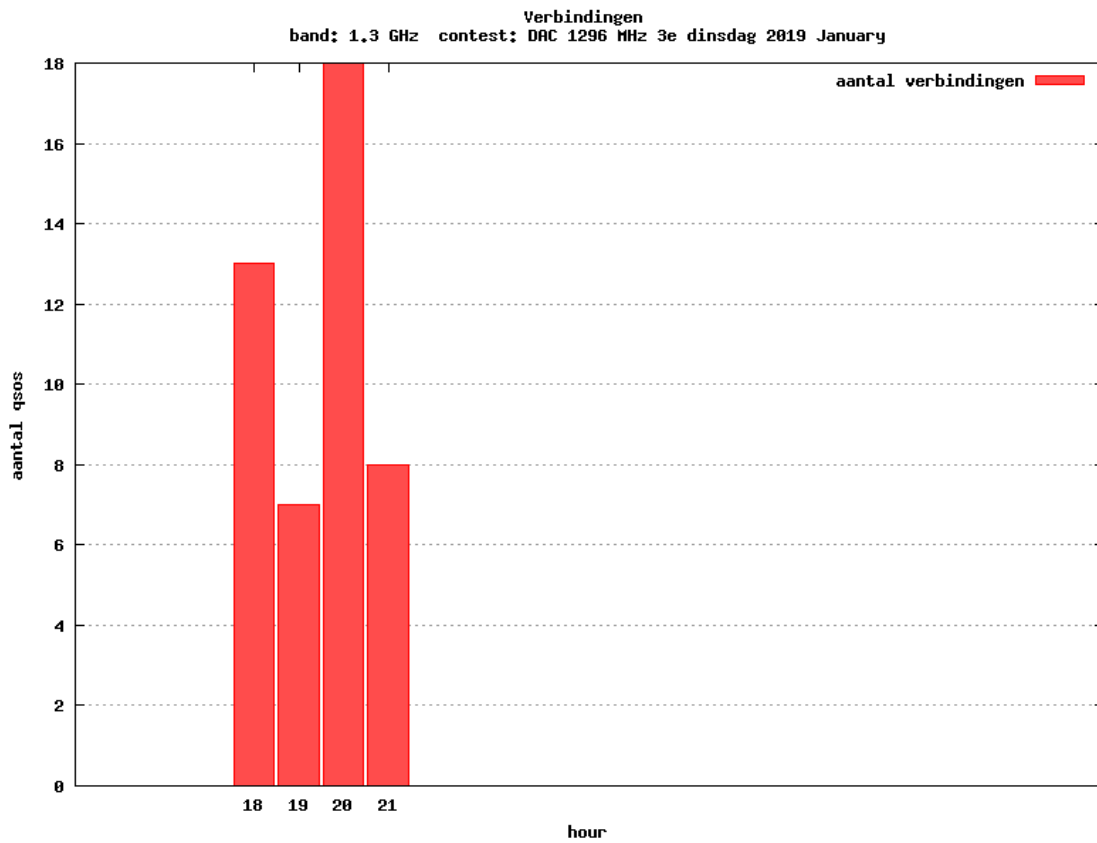

Band: 70 MHz. ALLE Verbindingen van de deelnemers op 2019-01-17/17

Band: 144 MHz. Alle Verbindingen van de deelnemers op 2019-01-01/01

Band: 432 MHz. Alle Verbindingen van de deelnemers op 2019-01-08/08

Band: 1.3 GHz. Alle Verbindingen van de deelnemers op 2019-01-15/15

Vereniging voor
Experimenteel
Radio Onderzoek
in Nederland

Resultaat DAC Periode 201901

Datum: 2019-04-07