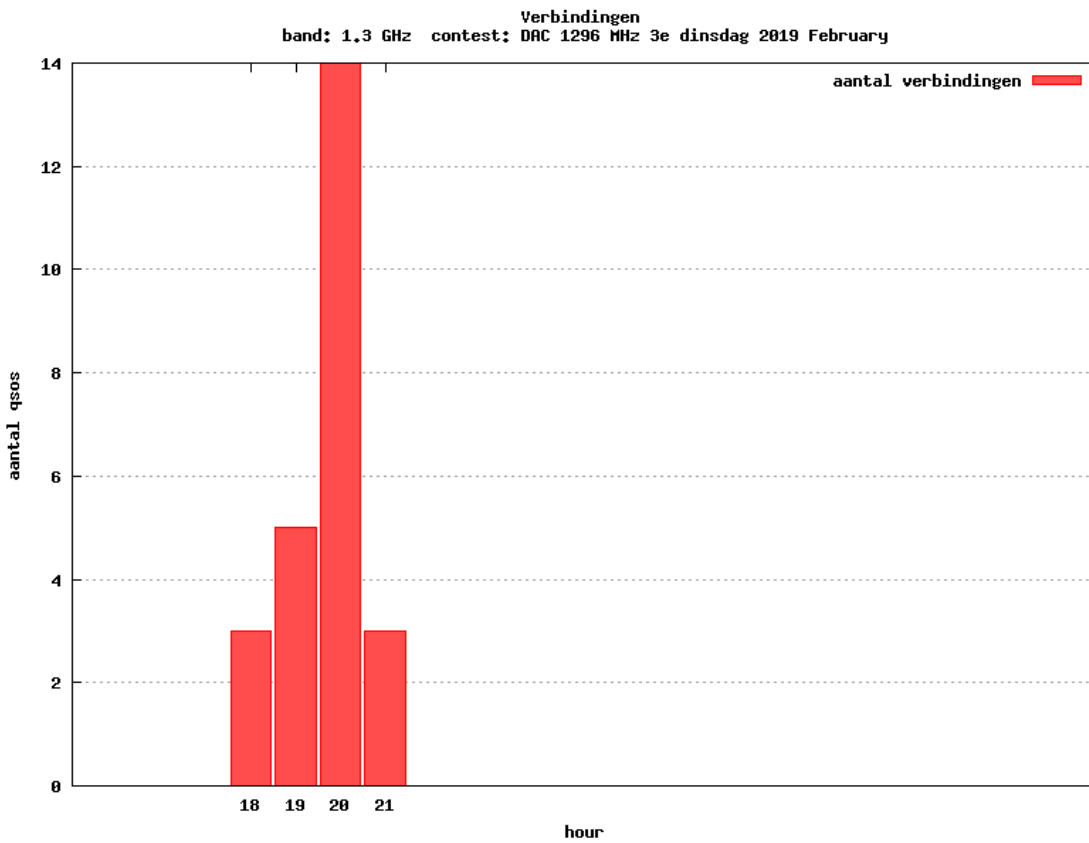

### 10 GHz QRO

Callsign	Locator	QSOs	Punten	Locators	Totale score	Best DX	Locator	km
PA0S	JO21FW	2	696	2	1696	OZ1FF	JO45BO	473
PA0JUS	JO33NB	1	290	1	790	OZ1FF	JO45BO	290

Band: 50 MHz. Alle Verbindingen van de deelnemers op 2019-02-14/14

Band: 70 MHz. ALLE Verbindingen van de deelnemers op 2019-02-21/21

Band: 144 MHz. Alle Verbindingen van de deelnemers op 2019-02-05/05

Band: 432 MHz. Alle Verbindingen van de deelnemers op 2019-02-12/12

Band: 1.3 GHz. Alle Verbindingen van de deelnemers op 2019-02-19/19

Band: 2.3 GHz. Alle Verbindingen van de deelnemers op 2019-02-26/26

**Band: 10 GHz. Alle Verbindingen van de deelnemers op 2019-02-26/26**