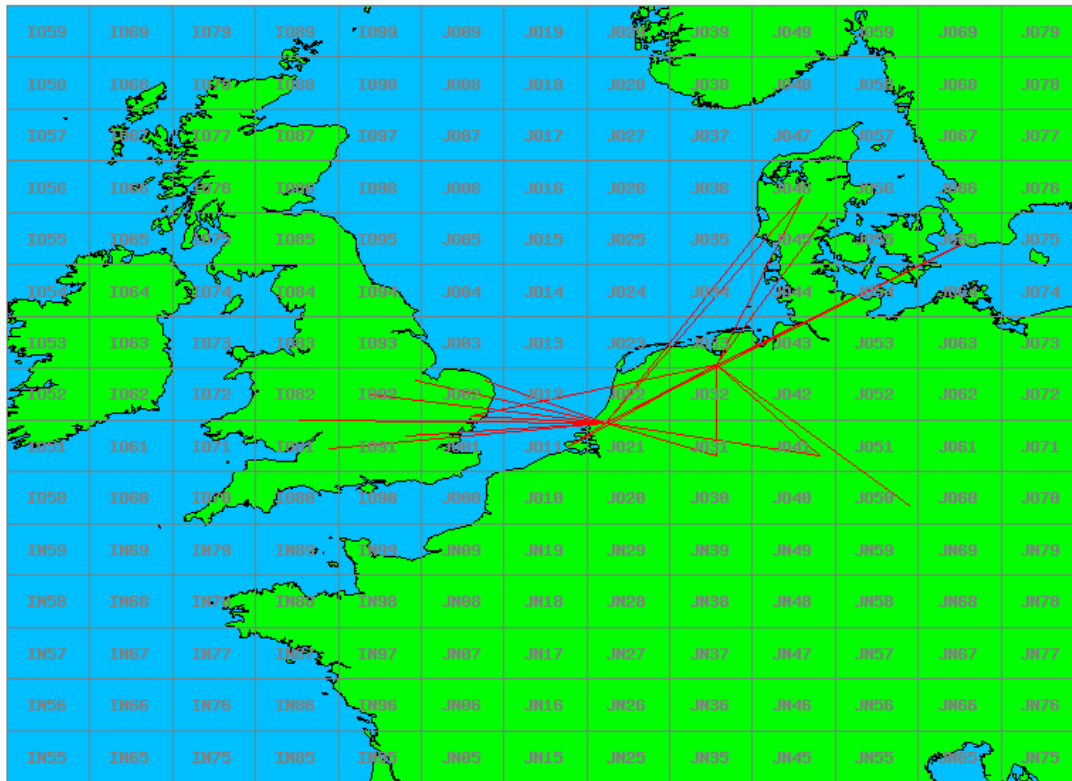

### 10 GHz QRO

Callsign	Locator	QSOs	Punten	Locators	Totale score	Best DX	Locator	km
PA0S	JO21FW	2	696	2	1696	OZ1FF	JO45BO	473
PA0JUS	JO33NB	1	290	1	790	OZ1FF	JO45BO	290

Band: 50 MHz. Alle Verbindingen van de deelnemers op 2019-02-14/14

Band: 70 MHz. ALLE Verbindingen van de deelnemers op 2019-02-21/21

Band: 144 MHz. Alle Verbindingen van de deelnemers op 2019-02-05/05

Band: 432 MHz. Alle Verbindingen van de deelnemers op 2019-02-12/12

Band: 1.3 GHz. Alle Verbindingen van de deelnemers op 2019-02-19/19

Band: 2.3 GHz. Alle Verbindingen van de deelnemers op 2019-02-26/26

**Band: 10 GHz. Alle Verbindingen van de deelnemers op 2019-02-26/26**