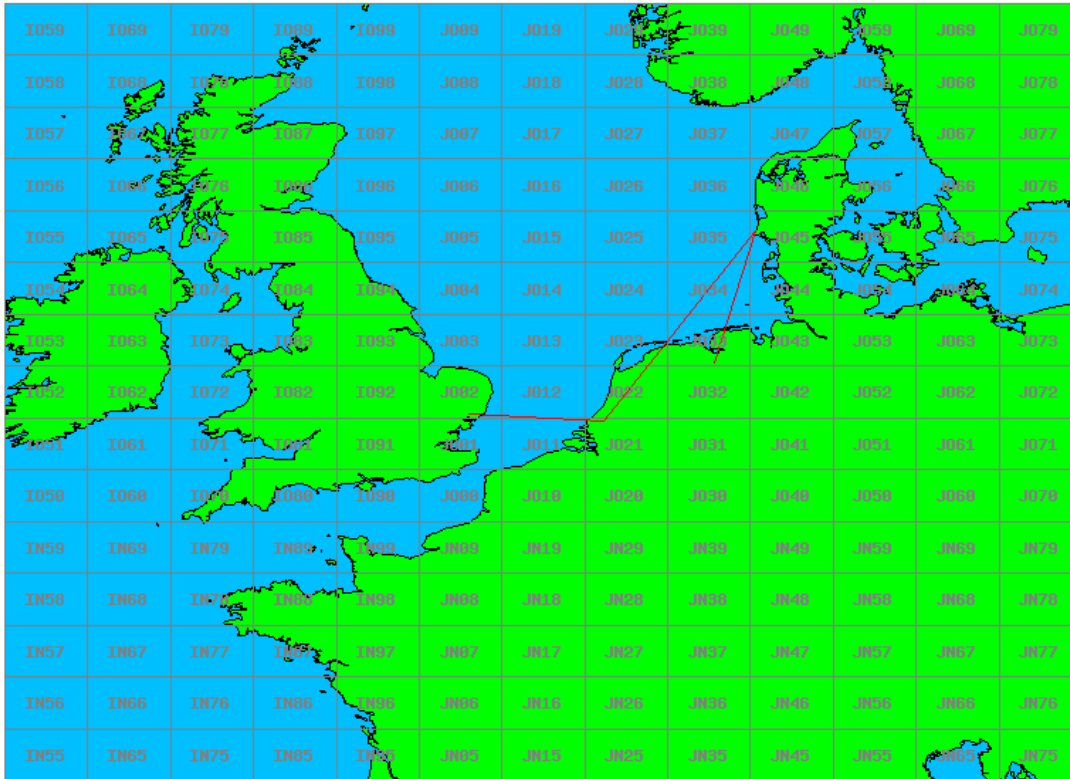

Band: 1.3 GHz. Alle Verbindingen van de deelnemers op 2019-02-19/19

Band: 2.3 GHz. Alle Verbindingen van de deelnemers op 2019-02-26/26

**Band: 10 GHz. Alle Verbindingen van de deelnemers op 2019-02-26/26**