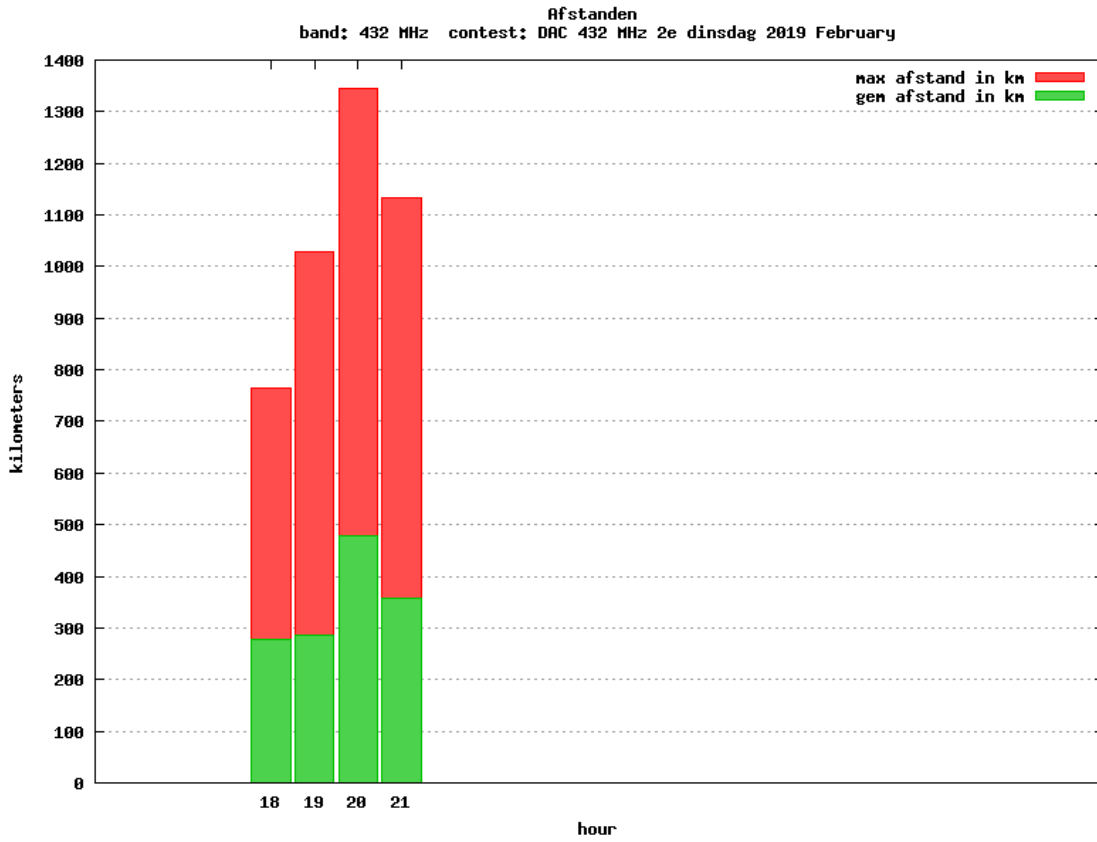

Band: 70 MHz. ALLE Verbindingen van de deelnemers op 2019-02-21/21

Band: 144 MHz. Alle Verbindingen van de deelnemers op 2019-02-05/05

Band: 432 MHz. Alle Verbindingen van de deelnemers op 2019-02-12/12

Band: 1.3 GHz. Alle Verbindingen van de deelnemers op 2019-02-19/19

Band: 2.3 GHz. Alle Verbindingen van de deelnemers op 2019-02-26/26

**Band: 10 GHz. Alle Verbindingen van de deelnemers op 2019-02-26/26**