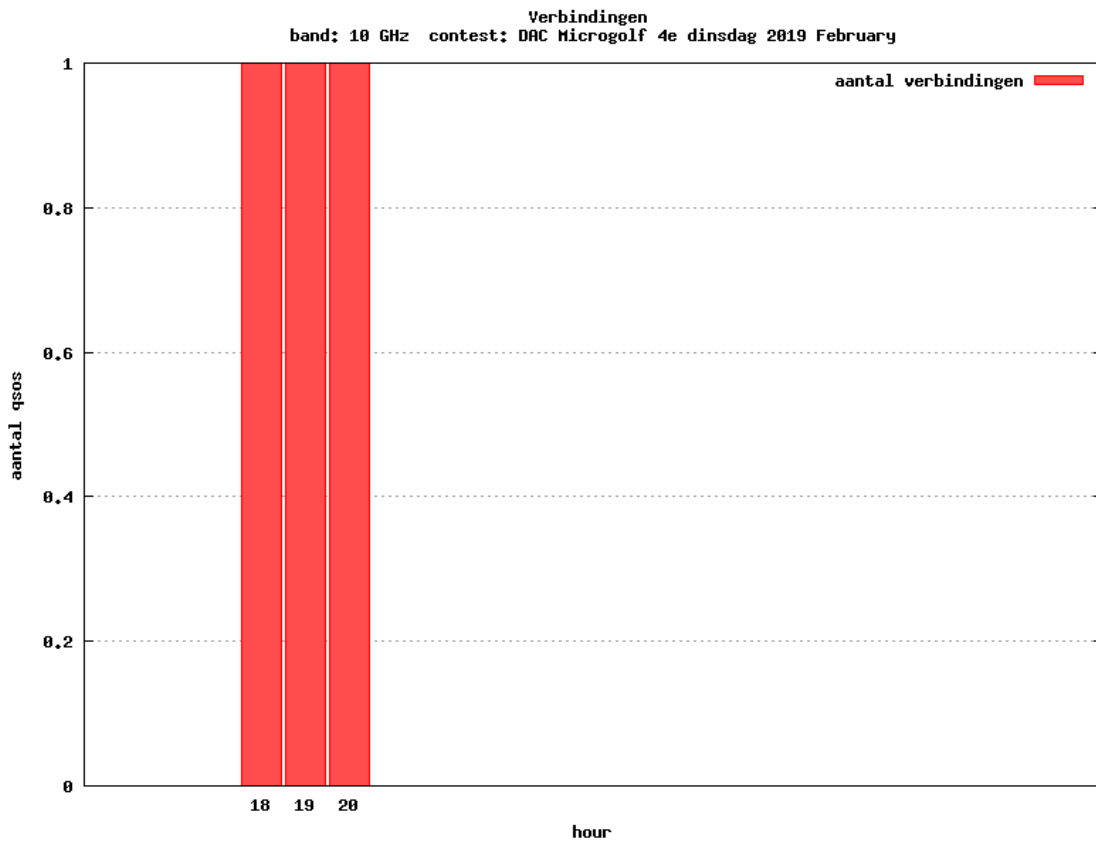

### 10 GHz QRO

Callsign	Locator	QSOs	Punten	Locators	Totale score	Best DX	Locator	km
PA0S	JO21FW	2	696	2	1696	OZ1FF	JO45BO	473
PA0JUS	JO33NB	1	290	1	790	OZ1FF	JO45BO	290

Band: 50 MHz. Alle Verbindingen van de deelnemers op 2019-02-14/14

Band: 70 MHz. ALLE Verbindingen van de deelnemers op 2019-02-21/21

Band: 144 MHz. Alle Verbindingen van de deelnemers op 2019-02-05/05

Band: 432 MHz. Alle Verbindingen van de deelnemers op 2019-02-12/12

Band: 1.3 GHz. Alle Verbindingen van de deelnemers op 2019-02-19/19

Band: 2.3 GHz. Alle Verbindingen van de deelnemers op 2019-02-26/26

**Band: 10 GHz. Alle Verbindingen van de deelnemers op 2019-02-26/26**