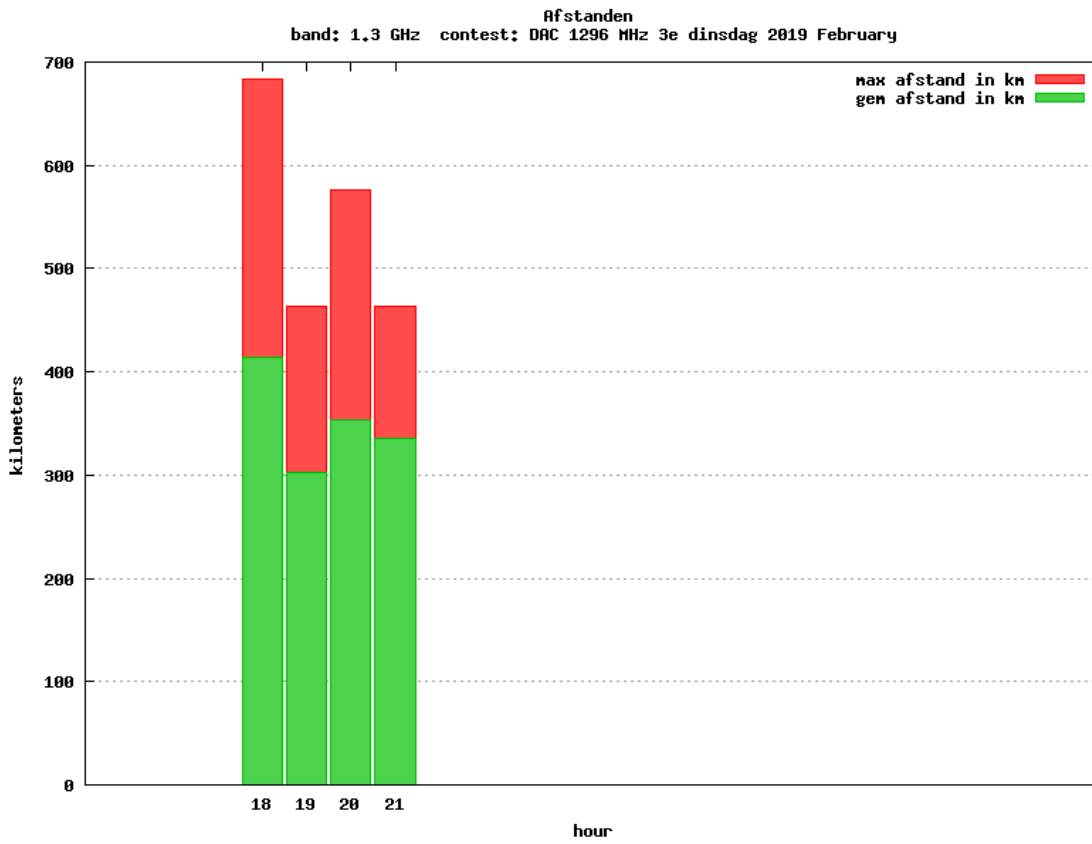

### 10 GHz QRO

Callsign	Locator	QSOs	Punten	Locators	Totale score	Best DX	Locator	km
PA0S	JO21FW	2	696	2	1696	OZ1FF	JO45BO	473
PA0JUS	JO33NB	1	290	1	790	OZ1FF	JO45BO	290

Band: 50 MHz. Alle Verbindingen van de deelnemers op 2019-02-14/14

Band: 70 MHz. ALLE Verbindingen van de deelnemers op 2019-02-21/21

Band: 144 MHz. Alle Verbindingen van de deelnemers op 2019-02-05/05

Band: 432 MHz. Alle Verbindingen van de deelnemers op 2019-02-12/12

Band: 1.3 GHz. Alle Verbindingen van de deelnemers op 2019-02-19/19

Band: 2.3 GHz. Alle Verbindingen van de deelnemers op 2019-02-26/26

**Band: 10 GHz. Alle Verbindingen van de deelnemers op 2019-02-26/26**