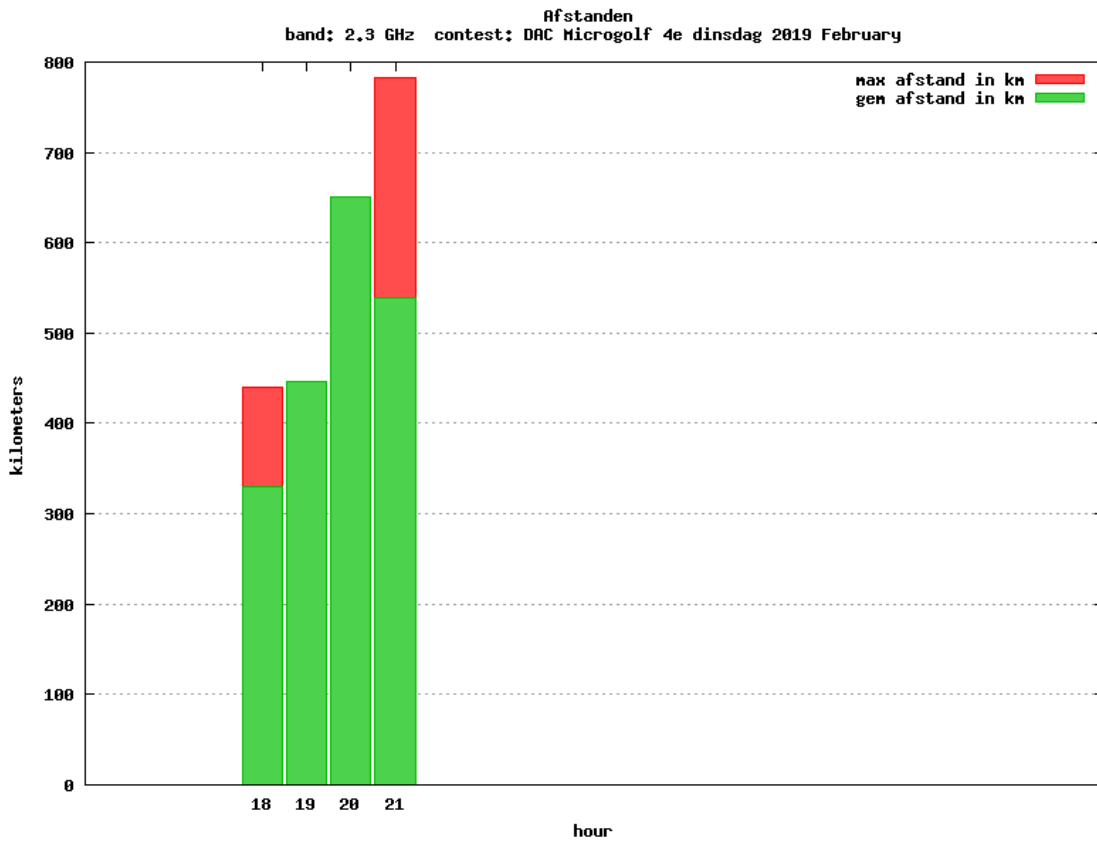

### 10 GHz QRO

Callsign	Locator	QSOs	Punten	Locators	Totale score	Best DX	Locator	km
PA0S	JO21FW	2	696	2	1696	OZ1FF	JO45BO	473
PA0JUS	JO33NB	1	290	1	790	OZ1FF	JO45BO	290

Band: 50 MHz. Alle Verbindingen van de deelnemers op 2019-02-14/14

Band: 70 MHz. ALLE Verbindingen van de deelnemers op 2019-02-21/21

Band: 144 MHz. Alle Verbindingen van de deelnemers op 2019-02-05/05

Band: 432 MHz. Alle Verbindingen van de deelnemers op 2019-02-12/12

Band: 1.3 GHz. Alle Verbindingen van de deelnemers op 2019-02-19/19

Band: 2.3 GHz. Alle Verbindingen van de deelnemers op 2019-02-26/26

**Band: 10 GHz. Alle Verbindingen van de deelnemers op 2019-02-26/26**