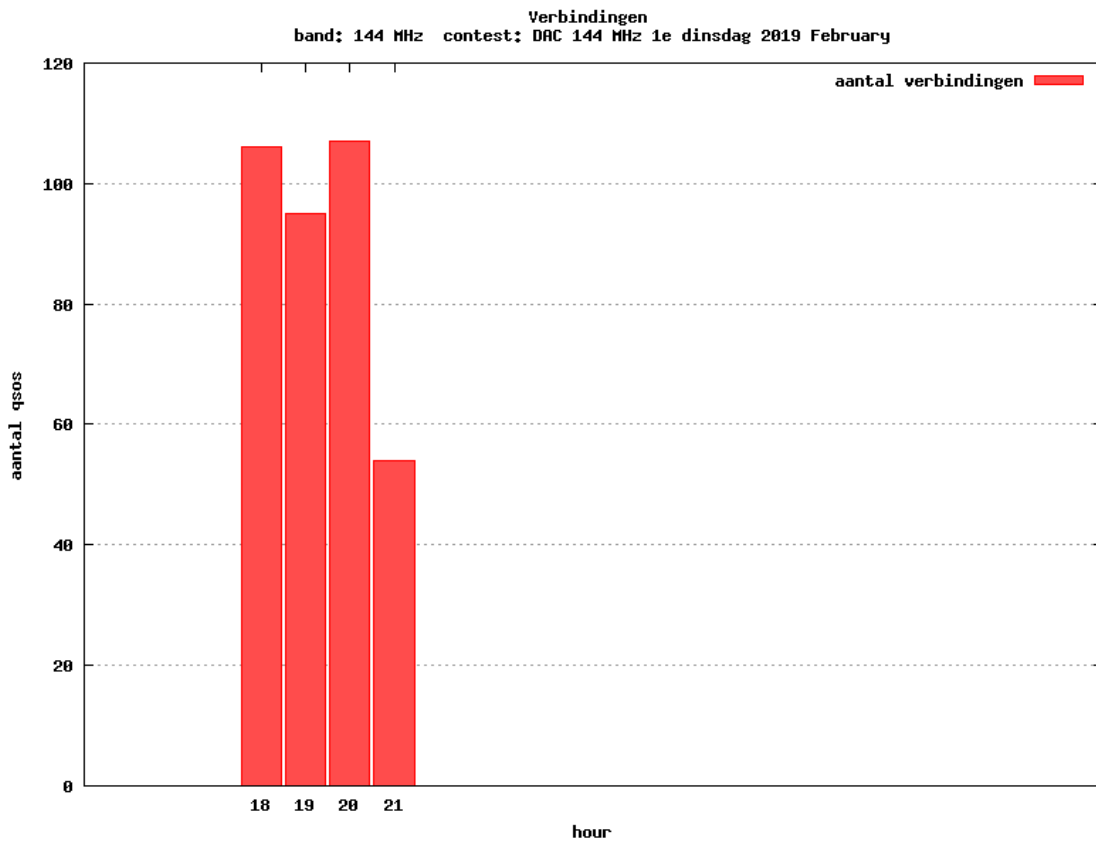

### 10 GHz QRO

Callsign	Locator	QSOs	Punten	Locators	Totale score	Best DX	Locator	km
PA0S	JO21FW	2	696	2	1696	OZ1FF	JO45BO	473
PA0JUS	JO33NB	1	290	1	790	OZ1FF	JO45BO	290

Band: 50 MHz. Alle Verbindingen van de deelnemers op 2019-02-14/14

Band: 70 MHz. ALLE Verbindingen van de deelnemers op 2019-02-21/21

Band: 144 MHz. Alle Verbindingen van de deelnemers op 2019-02-05/05

Band: 432 MHz. Alle Verbindingen van de deelnemers op 2019-02-12/12

Band: 1.3 GHz. Alle Verbindingen van de deelnemers op 2019-02-19/19

Band: 2.3 GHz. Alle Verbindingen van de deelnemers op 2019-02-26/26

**Band: 10 GHz. Alle Verbindingen van de deelnemers op 2019-02-26/26**