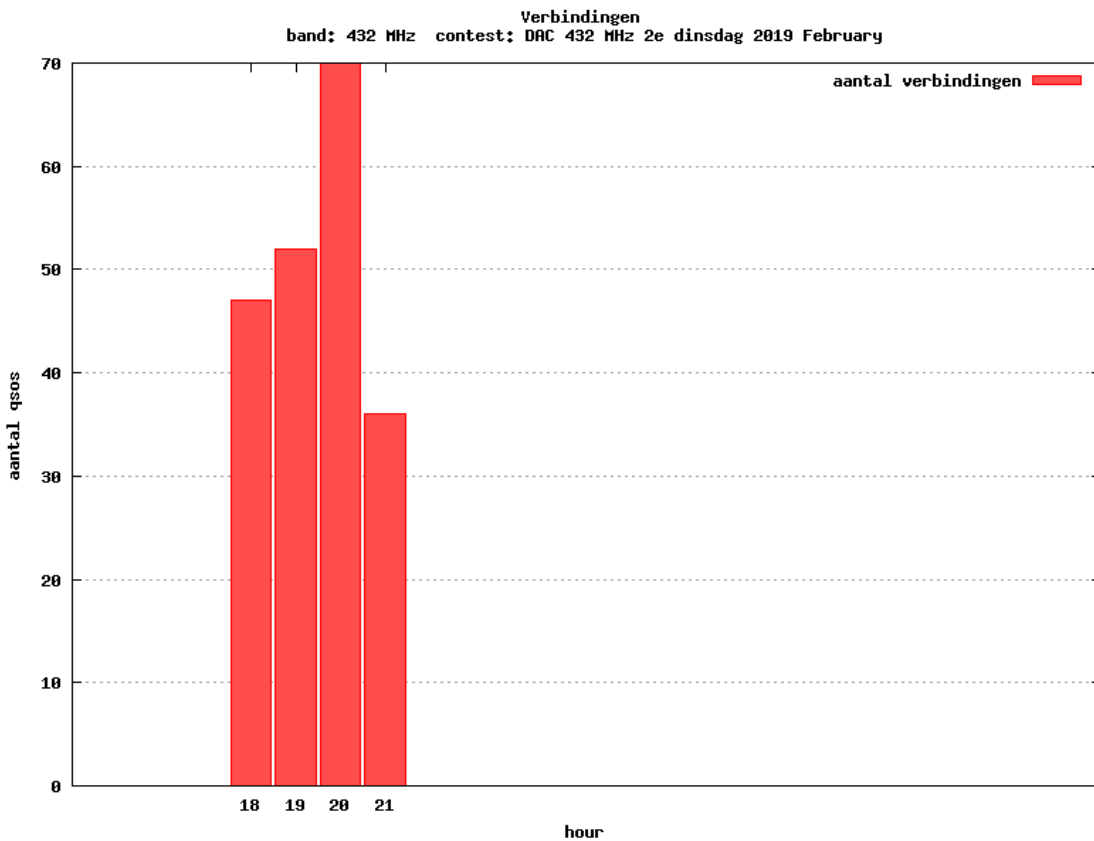

### 10 GHz QRO

Callsign	Locator	QSOs	Punten	Locators	Totale score	Best DX	Locator	km
PA0S	JO21FW	2	696	2	1696	OZ1FF	JO45BO	473
PA0JUS	JO33NB	1	290	1	790	OZ1FF	JO45BO	290

Band: 50 MHz. Alle Verbindingen van de deelnemers op 2019-02-14/14

Band: 70 MHz. ALLE Verbindingen van de deelnemers op 2019-02-21/21

Band: 144 MHz. Alle Verbindingen van de deelnemers op 2019-02-05/05

Band: 432 MHz. Alle Verbindingen van de deelnemers op 2019-02-12/12

Band: 1.3 GHz. Alle Verbindingen van de deelnemers op 2019-02-19/19

Band: 2.3 GHz. Alle Verbindingen van de deelnemers op 2019-02-26/26

**Band: 10 GHz. Alle Verbindingen van de deelnemers op 2019-02-26/26**