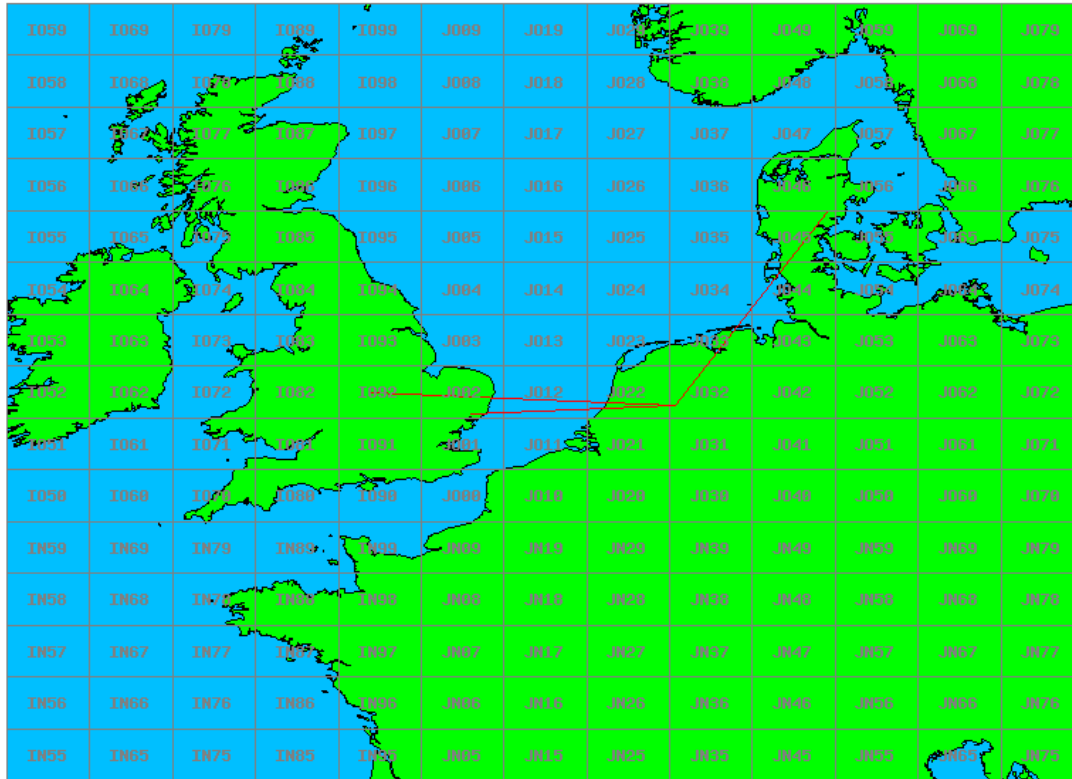

Band: 70 MHz. ALLE Verbindingen van de deelnemers op 2019-02-21/21