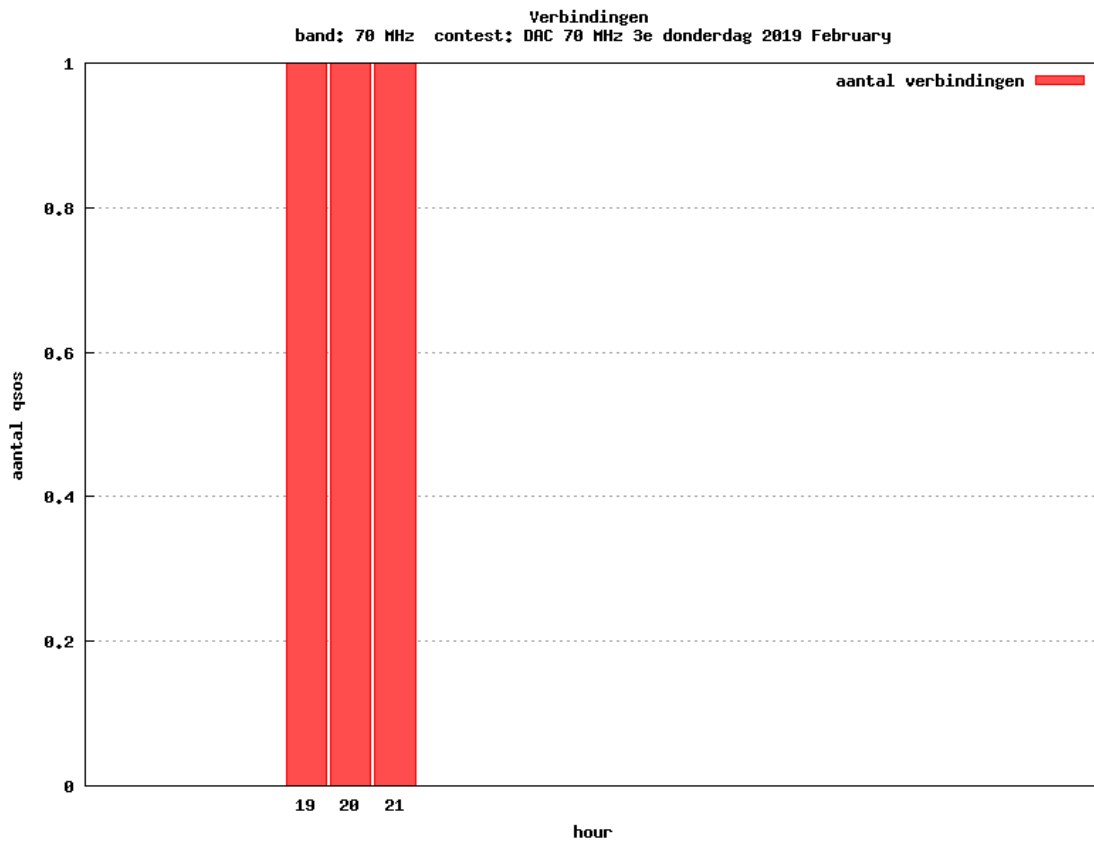

### 2.3 GHz QRO

Callsign	Locator	QSOs	Punten	Locators	Totale score	Best DX	Locator	km
PA0S	JO21FW	5	1307	4	3307	G4CLA	IO92JL	391
PA0JUS	JO33NB	1	220	1	720	PA0S	JO21FW	220

### 10 GHz QRO

Callsign	Locator	QSOs	Punten	Locators	Totale score	Best DX	Locator	km
PA0S	JO21FW	2	696	2	1696	OZ1FF	JO45BO	473
PA0JUS	JO33NB	1	290	1	790	OZ1FF	JO45BO	290

Band: 50 MHz. Alle Verbindingen van de deelnemers op 2019-02-14/14