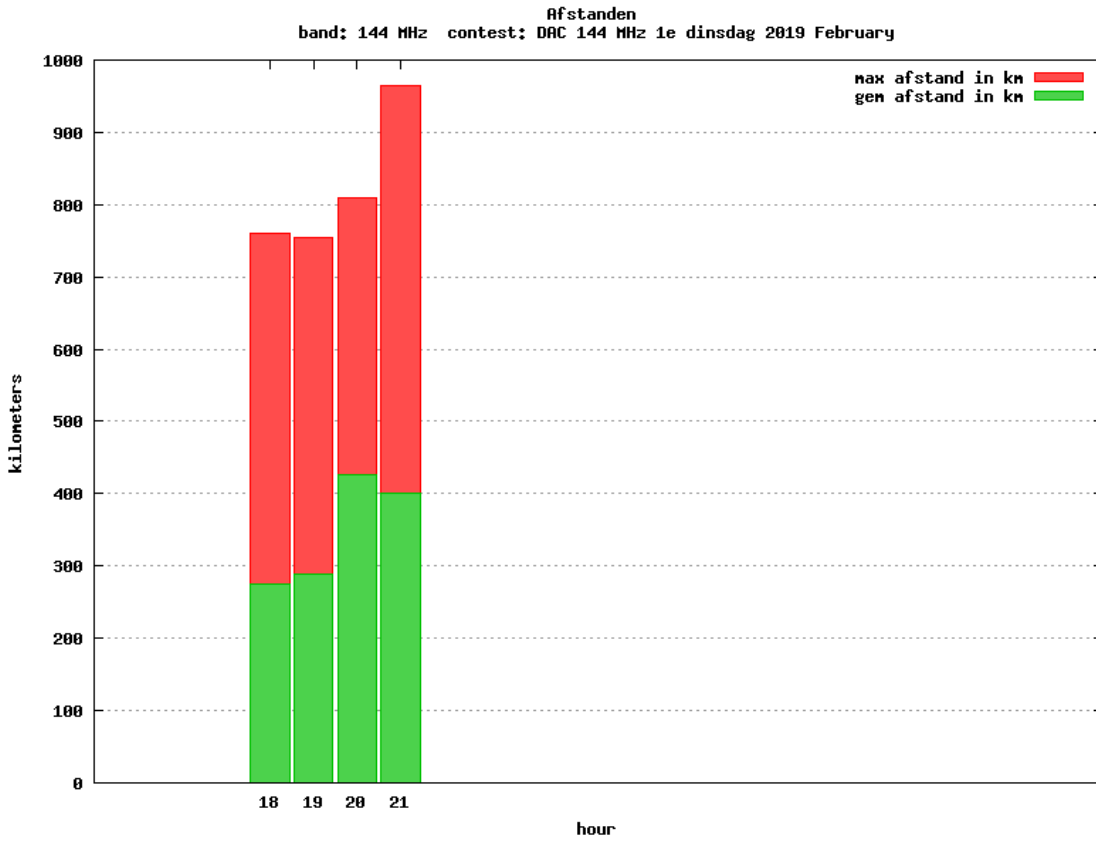

### 10 GHz QRO

Callsign	Locator	QSOs	Punten	Locators	Totale score	Best DX	Locator	km
PA0S	JO21FW	2	696	2	1696	OZ1FF	JO45BO	473
PA0JUS	JO33NB	1	290	1	790	OZ1FF	JO45BO	290

Band: 50 MHz. Alle Verbindingen van de deelnemers op 2019-02-14/14

Band: 70 MHz. ALLE Verbindingen van de deelnemers op 2019-02-21/21

Band: 144 MHz. Alle Verbindingen van de deelnemers op 2019-02-05/05

Band: 432 MHz. Alle Verbindingen van de deelnemers op 2019-02-12/12

Band: 1.3 GHz. Alle Verbindingen van de deelnemers op 2019-02-19/19

Band: 2.3 GHz. Alle Verbindingen van de deelnemers op 2019-02-26/26

**Band: 10 GHz. Alle Verbindingen van de deelnemers op 2019-02-26/26**