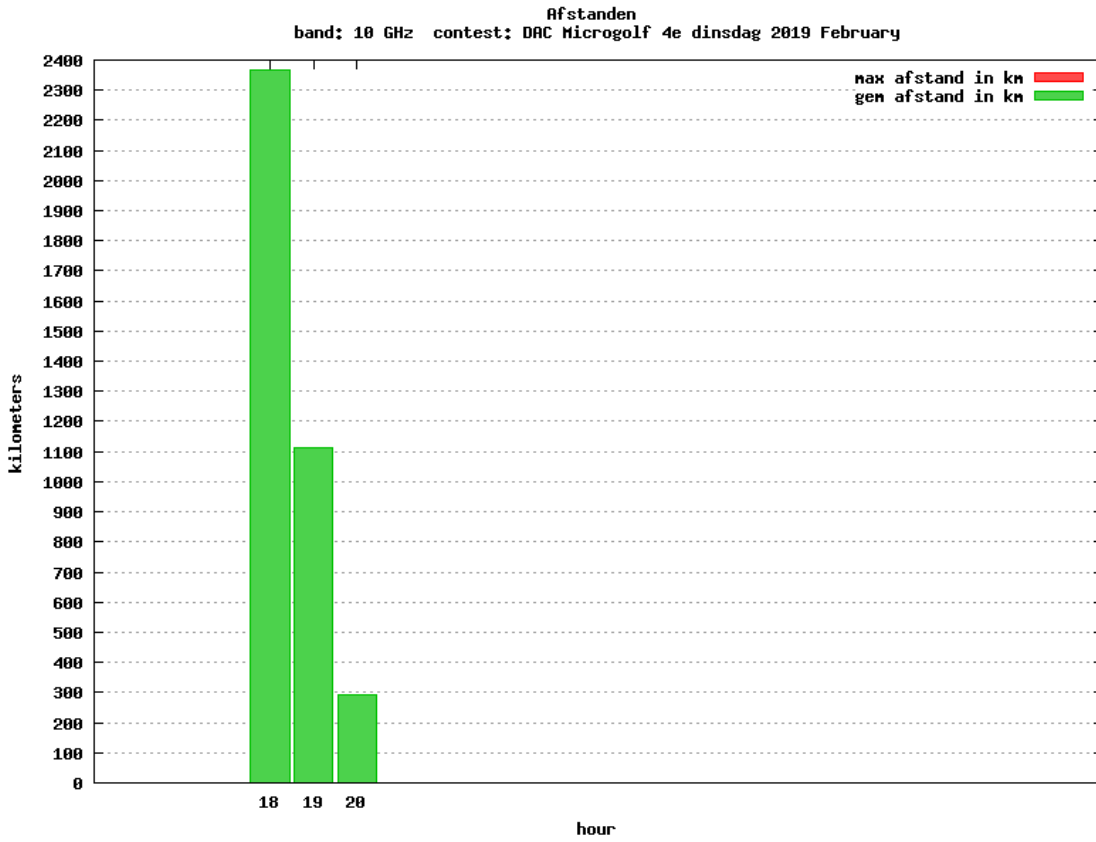

### 10 GHz QRO

Callsign	Locator	QSOs	Punten	Locators	Totale score	Best DX	Locator	km
PA0S	JO21FW	2	696	2	1696	OZ1FF	JO45BO	473
PA0JUS	JO33NB	1	290	1	790	OZ1FF	JO45BO	290

Band: 50 MHz. Alle Verbindingen van de deelnemers op 2019-02-14/14

Band: 70 MHz. ALLE Verbindingen van de deelnemers op 2019-02-21/21

Band: 144 MHz. Alle Verbindingen van de deelnemers op 2019-02-05/05

Band: 432 MHz. Alle Verbindingen van de deelnemers op 2019-02-12/12

Band: 1.3 GHz. Alle Verbindingen van de deelnemers op 2019-02-19/19

Band: 2.3 GHz. Alle Verbindingen van de deelnemers op 2019-02-26/26

**Band: 10 GHz. Alle Verbindingen van de deelnemers op 2019-02-26/26**