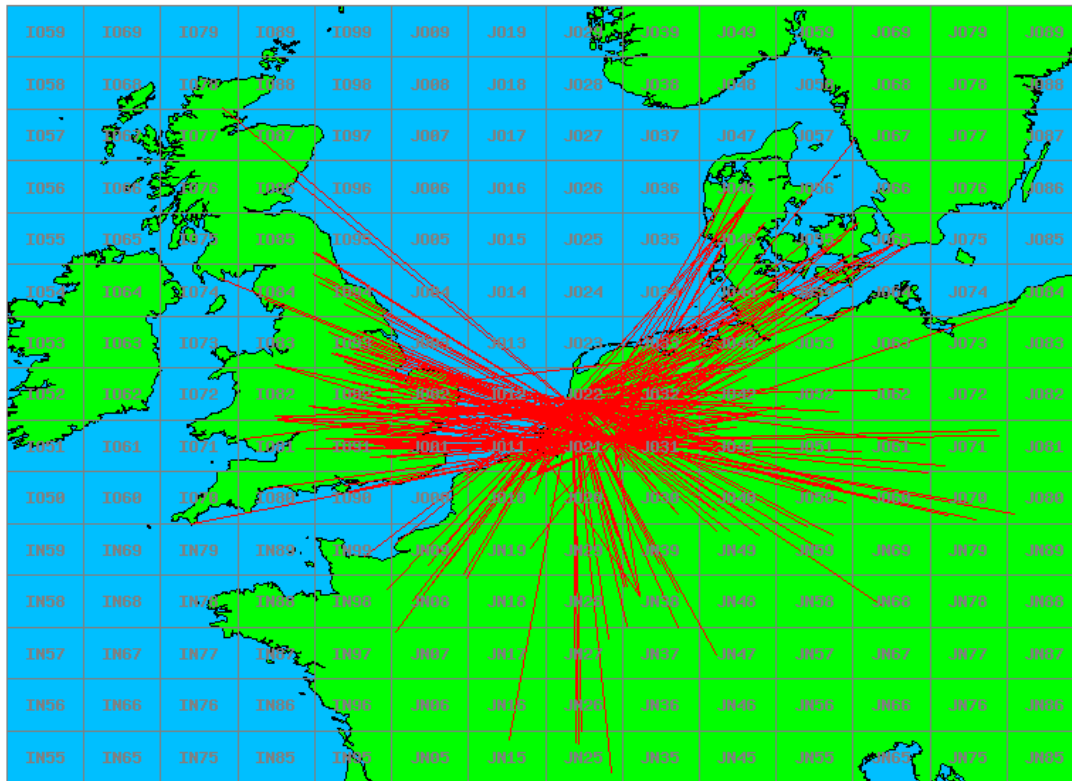

### 2.3 GHz QRO

Callsign	Locator	QSOs	Punten	Locators	Totale score	Best DX	Locator	km
PA0S	JO21FW	5	1307	4	3307	G4CLA	IO92JL	391
PA0JUS	JO33NB	1	220	1	720	PA0S	JO21FW	220

### 10 GHz QRO

Callsign	Locator	QSOs	Punten	Locators	Totale score	Best DX	Locator	km
PA0S	JO21FW	2	696	2	1696	OZ1FF	JO45BO	473
PA0JUS	JO33NB	1	290	1	790	OZ1FF	JO45BO	290

Band: 50 MHz. Alle Verbindingen van de deelnemers op 2019-02-14/14

Band: 70 MHz. ALLE Verbindingen van de deelnemers op 2019-02-21/21

Band: 144 MHz. Alle Verbindingen van de deelnemers op 2019-02-05/05

Band: 432 MHz. Alle Verbindingen van de deelnemers op 2019-02-12/12