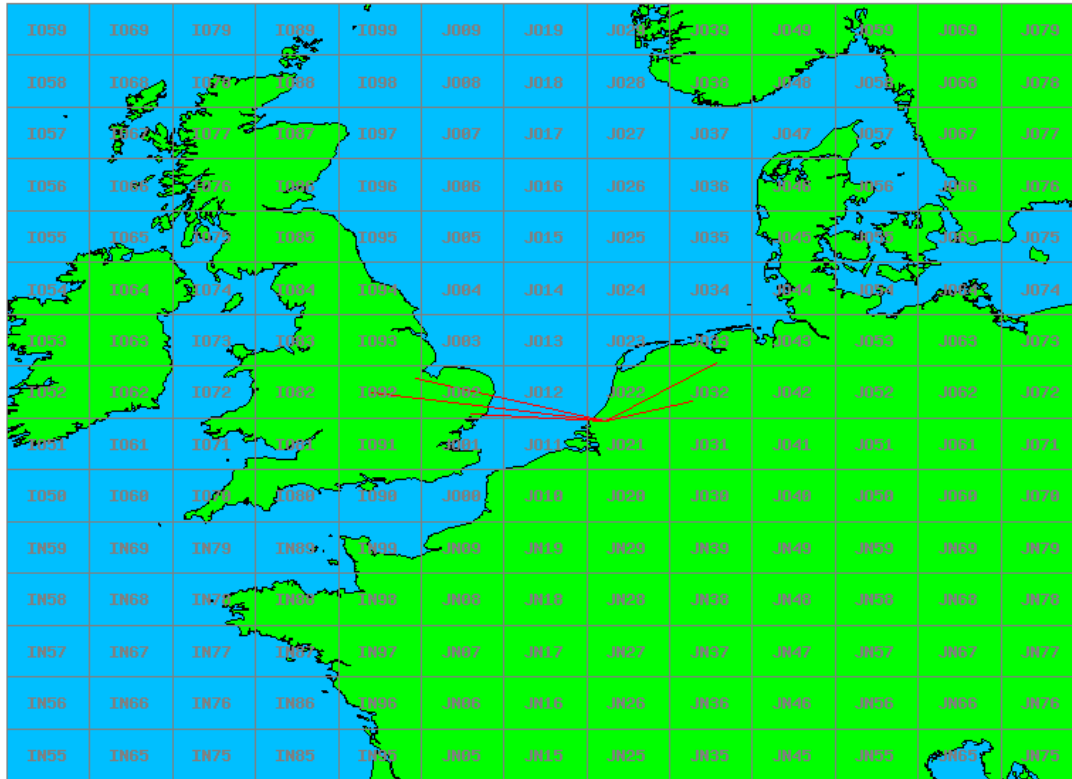

### 10 GHz QRO

Callsign	Locator	QSOs	Punten	Locators	Totale score	Best DX	Locator	km
PA0S	JO21FW	2	696	2	1696	OZ1FF	JO45BO	473
PA0JUS	JO33NB	1	290	1	790	OZ1FF	JO45BO	290

Band: 50 MHz. Alle Verbindingen van de deelnemers op 2019-02-14/14

Band: 70 MHz. ALLE Verbindingen van de deelnemers op 2019-02-21/21

Band: 144 MHz. Alle Verbindingen van de deelnemers op 2019-02-05/05

Band: 432 MHz. Alle Verbindingen van de deelnemers op 2019-02-12/12

Band: 1.3 GHz. Alle Verbindingen van de deelnemers op 2019-02-19/19

Band: 2.3 GHz. Alle Verbindingen van de deelnemers op 2019-02-26/26

**Band: 10 GHz. Alle Verbindingen van de deelnemers op 2019-02-26/26**