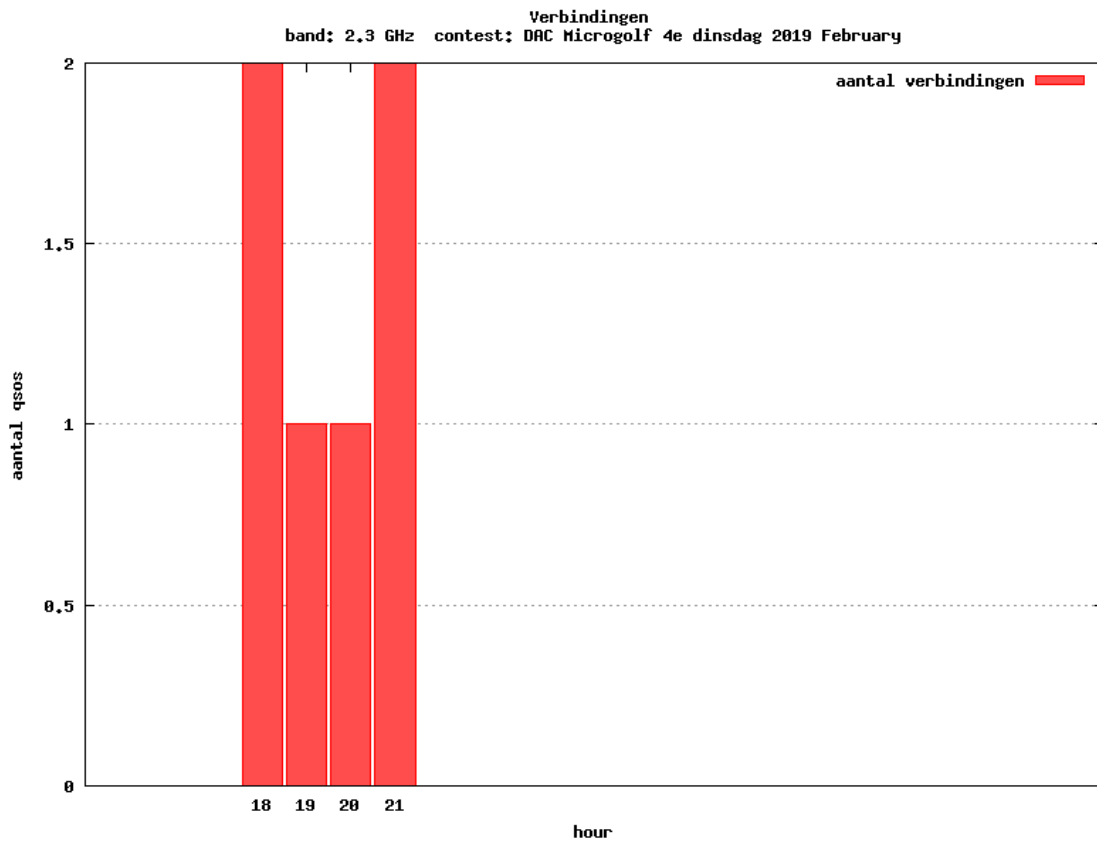

### 10 GHz QRO

Callsign	Locator	QSOs	Punten	Locators	Totale score	Best DX	Locator	km
PA0S	JO21FW	2	696	2	1696	OZ1FF	JO45BO	473
PA0JUS	JO33NB	1	290	1	790	OZ1FF	JO45BO	290

Band: 50 MHz. Alle Verbindingen van de deelnemers op 2019-02-14/14

Band: 70 MHz. ALLE Verbindingen van de deelnemers op 2019-02-21/21

Band: 144 MHz. Alle Verbindingen van de deelnemers op 2019-02-05/05

Band: 432 MHz. Alle Verbindingen van de deelnemers op 2019-02-12/12

Band: 1.3 GHz. Alle Verbindingen van de deelnemers op 2019-02-19/19

Band: 2.3 GHz. Alle Verbindingen van de deelnemers op 2019-02-26/26

**Band: 10 GHz. Alle Verbindingen van de deelnemers op 2019-02-26/26**