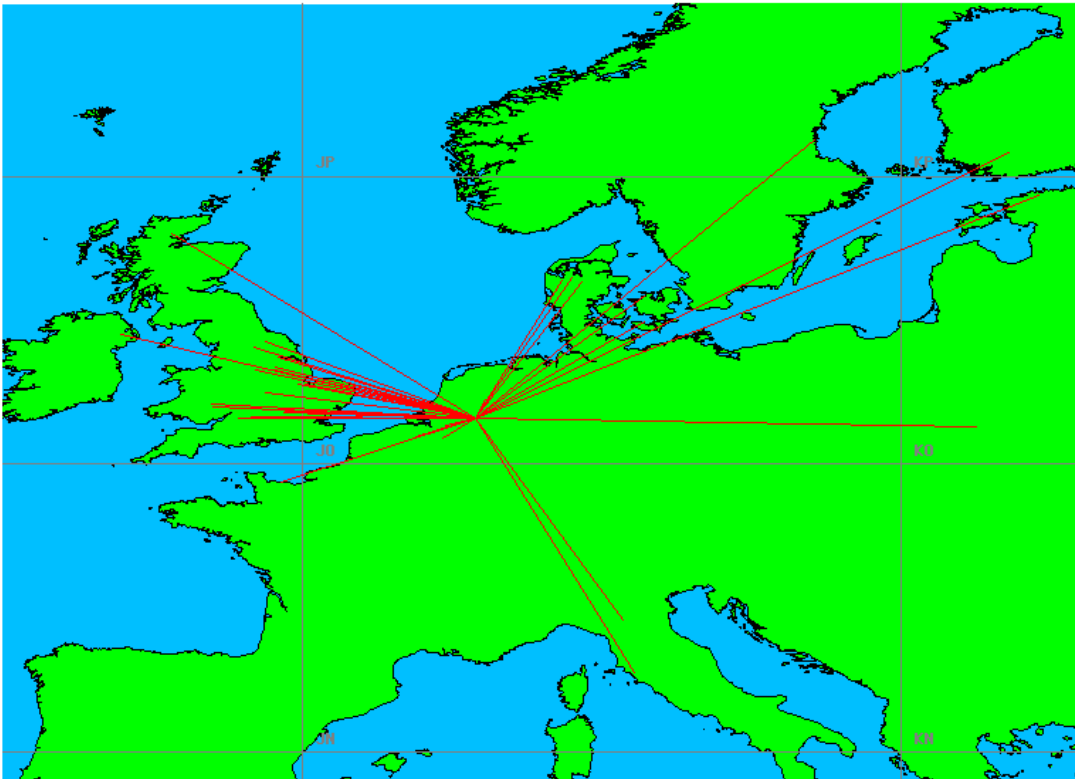

### 1.3 GHz QRO

Callsign	Locator	QSOs	Punten	Locators	Totale score	Best DX	Locator	km
PA0S	JO21FW	15	5464	12	11464	SK7MW	JO65MJ	683
PA0JUS	JO33NB	10	3239	10	8239	SK7MW	JO65MJ	464

### 2.3 GHz QRO

Callsign	Locator	QSOs	Punten	Locators	Totale score	Best DX	Locator	km
PA0S	JO21FW	5	1307	4	3307	G4CLA	IO92JL	391
PA0JUS	JO33NB	1	220	1	720	PA0S	JO21FW	220

### 10 GHz QRO

Callsign	Locator	QSOs	Punten	Locators	Totale score	Best DX	Locator	km
PA0S	JO21FW	2	696	2	1696	OZ1FF	JO45BO	473
PA0JUS	JO33NB	1	290	1	790	OZ1FF	JO45BO	290

Band: 50 MHz. Alle Verbindingen van de deelnemers op 2019-02-14/14