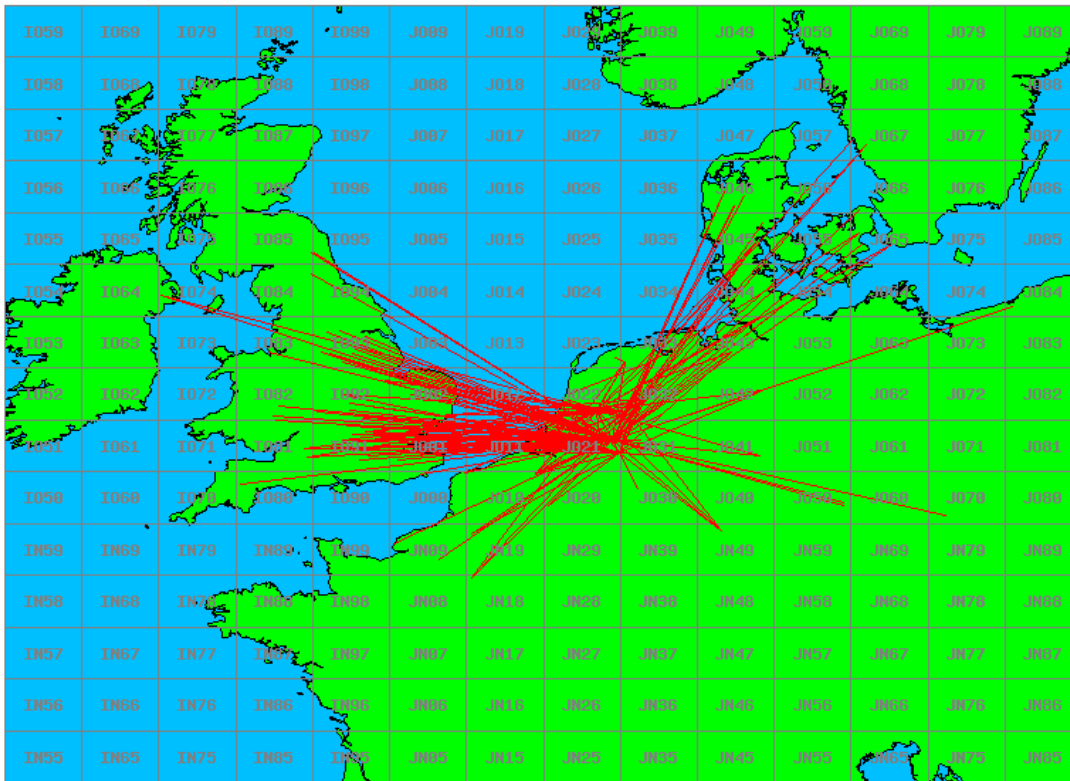

### 10 GHz QRO

Callsign	Locator	QSOs	Punten	Locators	Totale score	Best DX	Locator	km
PA0S	JO21FW	2	696	2	1696	OZ1FF	JO45BO	473
PA0JUS	JO33NB	1	290	1	790	OZ1FF	JO45BO	290

Band: 50 MHz. Alle Verbindingen van de deelnemers op 2019-02-14/14

Band: 70 MHz. ALLE Verbindingen van de deelnemers op 2019-02-21/21

Band: 144 MHz. Alle Verbindingen van de deelnemers op 2019-02-05/05

Band: 432 MHz. Alle Verbindingen van de deelnemers op 2019-02-12/12

Band: 1.3 GHz. Alle Verbindingen van de deelnemers op 2019-02-19/19

Band: 2.3 GHz. Alle Verbindingen van de deelnemers op 2019-02-26/26

**Band: 10 GHz. Alle Verbindingen van de deelnemers op 2019-02-26/26**