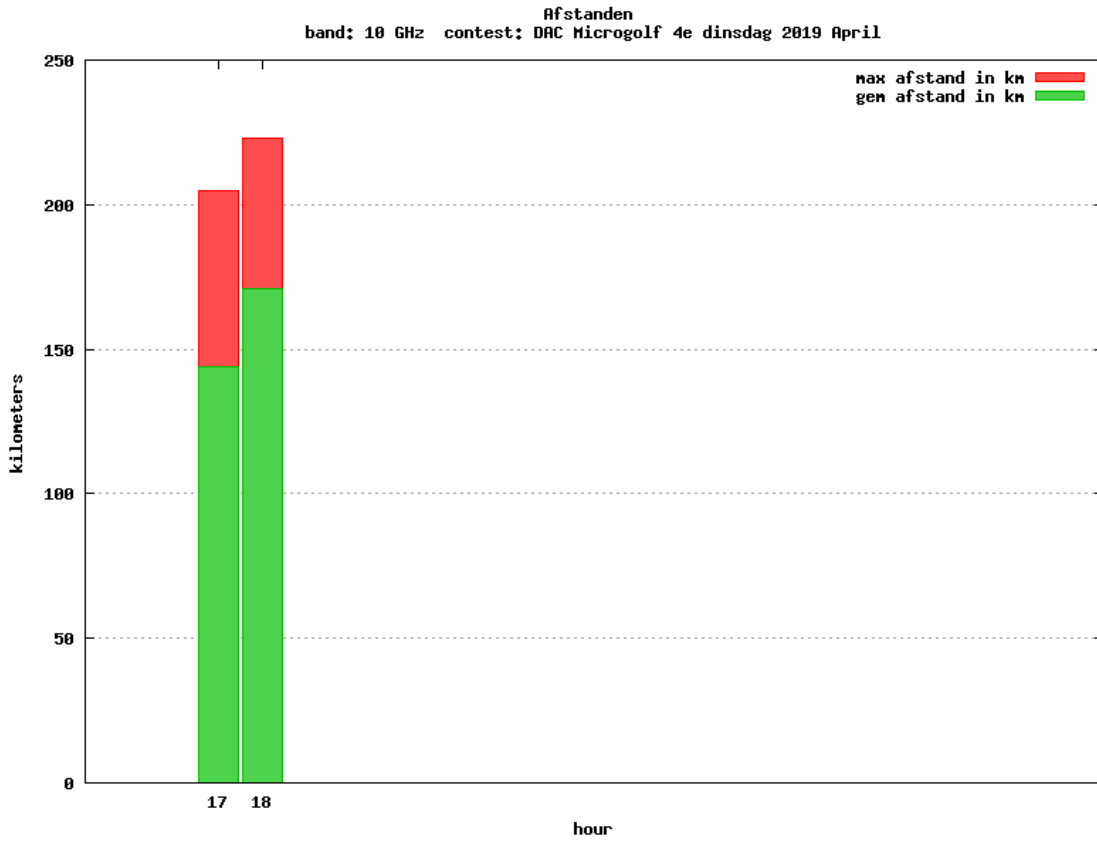

Band: 50 MHz. Alle Verbindingen van de deelnemers op 2019-04-11/11

Band: 70 MHz. Alle Verbindingen van de deelnemers op 2019-04-18/18

Band: 144 MHz. Alle Verbindingen van de deelnemers op 2019-04-02/02

Band: 432 MHz. Alle Verbindingen van de deelnemers op 2019-04-09/09

Band: 1.3 GHz. Alle Verbindingen van de deelnemers op 2019-04-16/16

Band: 2.3 GHz. Alle Verbindingen van de deelnemers op 2019-04-23/23

Band: 10 GHz. Alle Verbindingen van de deelnemers op 2019-04-23/23