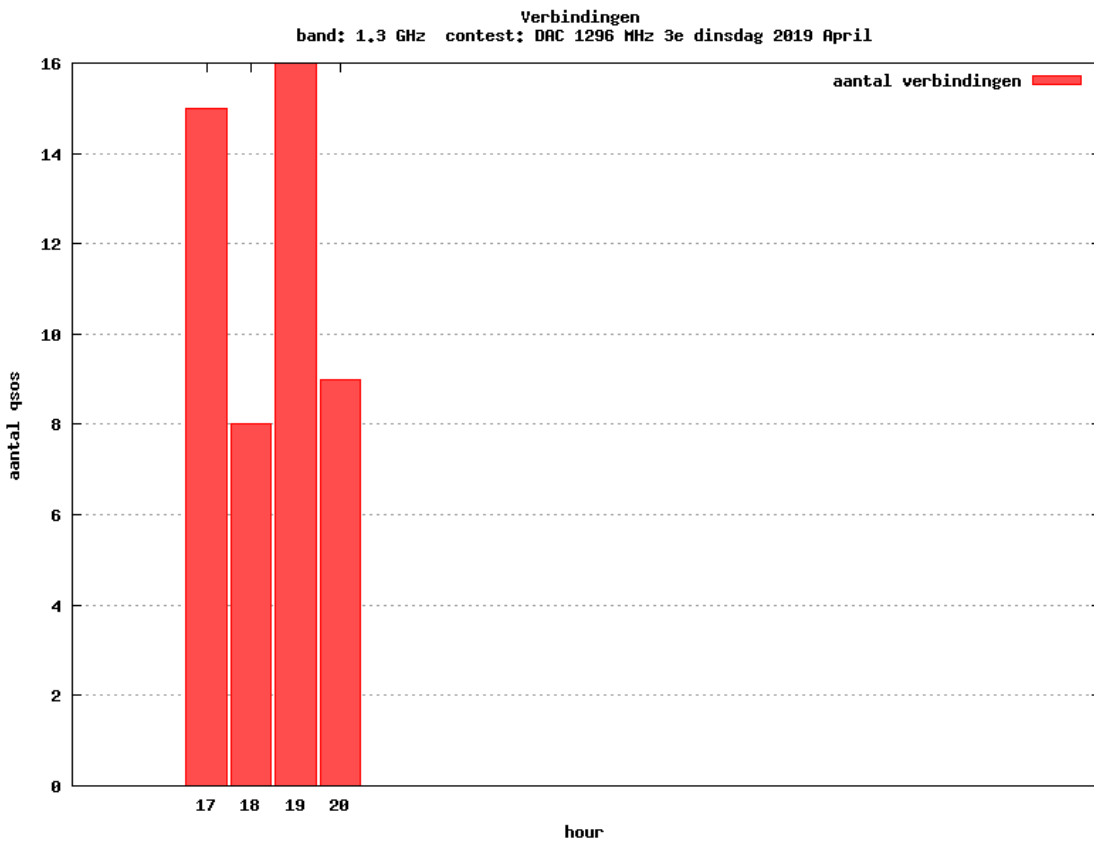

Band: 50 MHz. Alle Verbindingen van de deelnemers op 2019-04-11/11

Band: 70 MHz. Alle Verbindingen van de deelnemers op 2019-04-18/18

Band: 144 MHz. Alle Verbindingen van de deelnemers op 2019-04-02/02

Band: 432 MHz. Alle Verbindingen van de deelnemers op 2019-04-09/09

Band: 1.3 GHz. Alle Verbindingen van de deelnemers op 2019-04-16/16

Band: 2.3 GHz. Alle Verbindingen van de deelnemers op 2019-04-23/23

Band: 10 GHz. Alle Verbindingen van de deelnemers op 2019-04-23/23