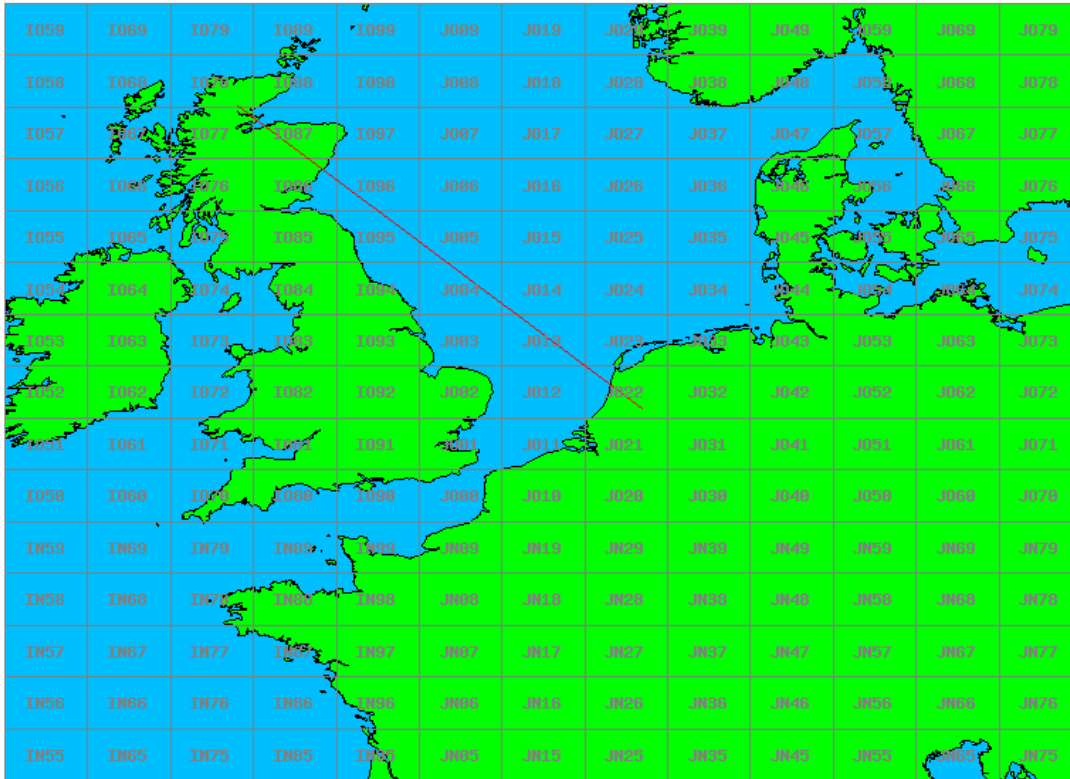

Band: 50 MHz. Alle Verbindingen van de deelnemers op 2019-04-11/11