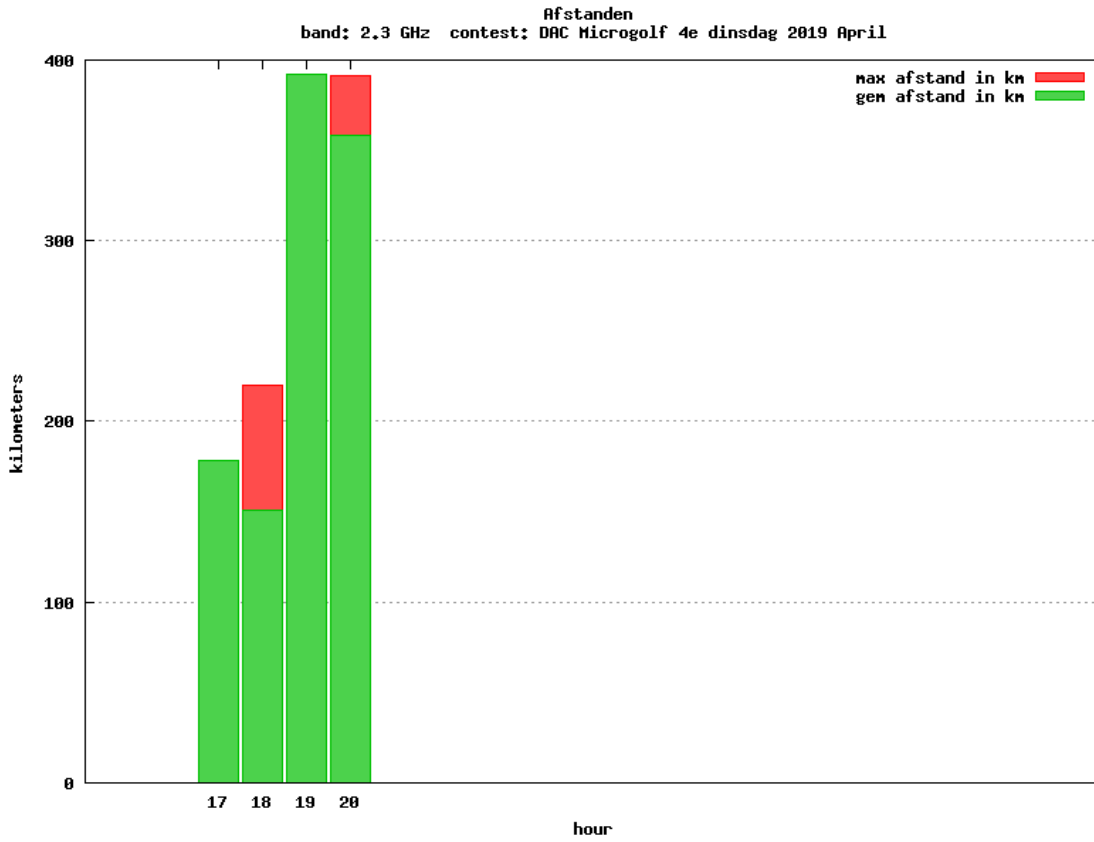

Band: 50 MHz. Alle Verbindingen van de deelnemers op 2019-04-11/11

Band: 70 MHz. Alle Verbindingen van de deelnemers op 2019-04-18/18

Band: 144 MHz. Alle Verbindingen van de deelnemers op 2019-04-02/02

Band: 432 MHz. Alle Verbindingen van de deelnemers op 2019-04-09/09

Band: 1.3 GHz. Alle Verbindingen van de deelnemers op 2019-04-16/16

Band: 2.3 GHz. Alle Verbindingen van de deelnemers op 2019-04-23/23

Band: 10 GHz. Alle Verbindingen van de deelnemers op 2019-04-23/23