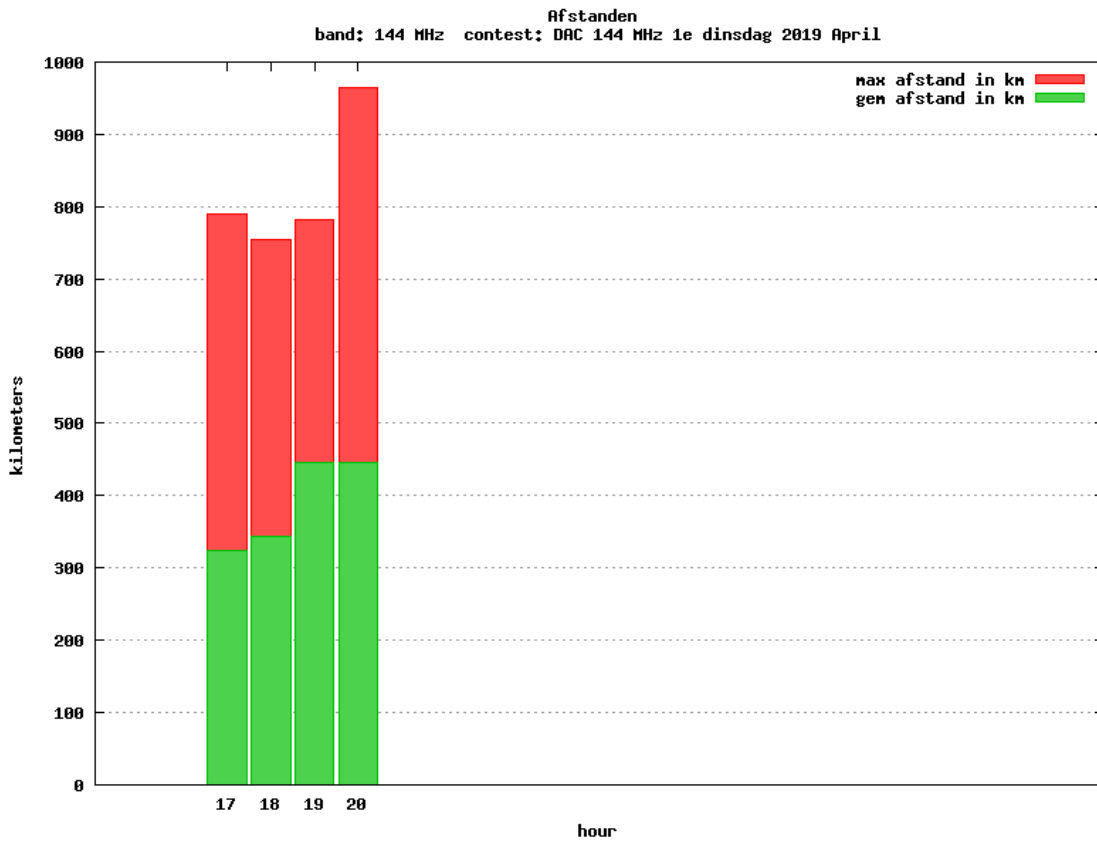

10 GHz QRO

| Callsign | Locator | QSOs | Punten | Locators | Totale score | Best DX | Locator | km |
|----------|---------|------|--------|----------|--------------|---------|---------|-----|
| PA0S | JO21FW | 3 | 605 | 3 | 2105 | G3XDY | JO02OB | 223 |
| PA0T | JO33JC | 3 | 341 | 3 | 1841 | PA0S | JO21FW | 205 |

Band: 50 MHz. Alle Verbindingen van de deelnemers op 2019-04-11/11

Band: 70 MHz. Alle Verbindingen van de deelnemers op 2019-04-18/18

Band: 144 MHz. Alle Verbindingen van de deelnemers op 2019-04-02/02

Band: 432 MHz. Alle Verbindingen van de deelnemers op 2019-04-09/09