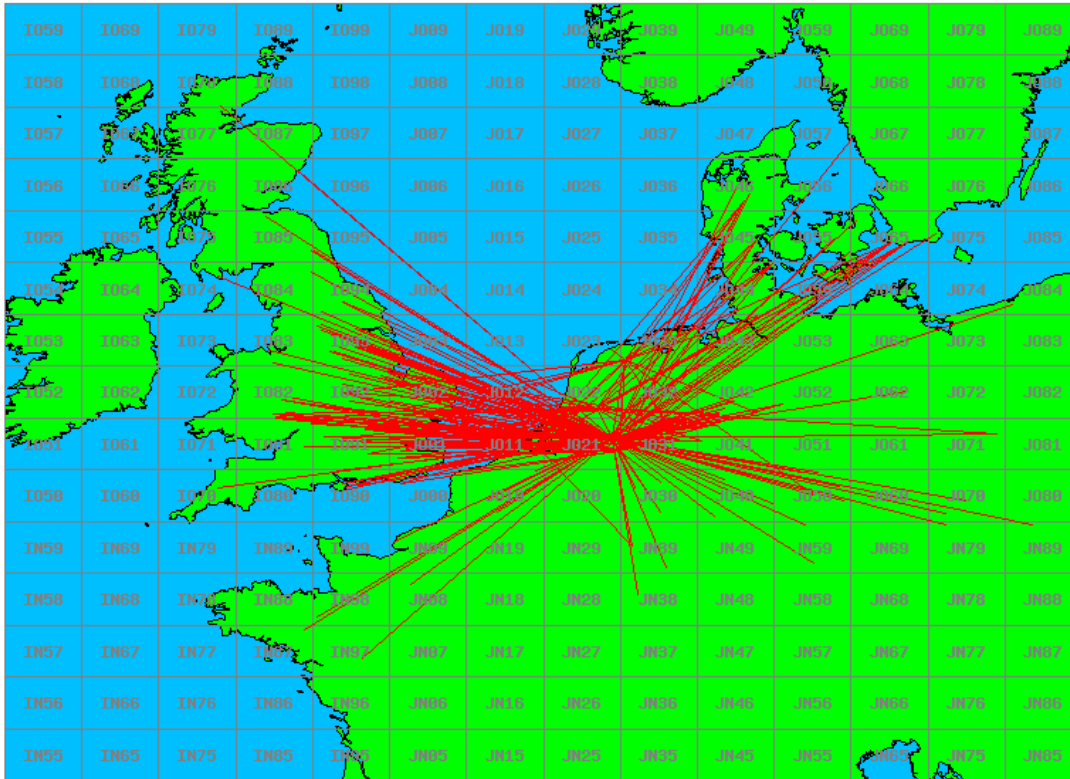

Band: 50 MHz. Alle Verbindingen van de deelnemers op 2019-04-11/11

Band: 70 MHz. Alle Verbindingen van de deelnemers op 2019-04-18/18

Band: 144 MHz. Alle Verbindingen van de deelnemers op 2019-04-02/02

Band: 432 MHz. Alle Verbindingen van de deelnemers op 2019-04-09/09

Band: 1.3 GHz. Alle Verbindingen van de deelnemers op 2019-04-16/16

Band: 2.3 GHz. Alle Verbindingen van de deelnemers op 2019-04-23/23

Band: 10 GHz. Alle Verbindingen van de deelnemers op 2019-04-23/23