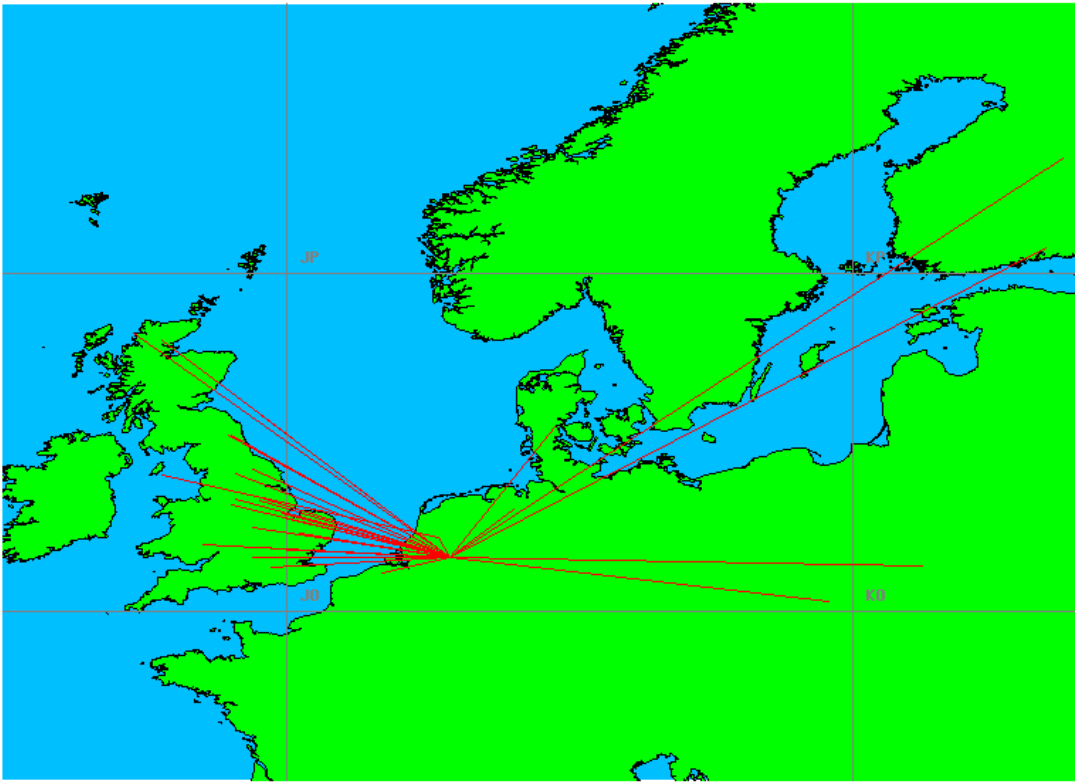

2.3 GHz QRO

| Callsign | Locator | QSOs | Punten | Locators | Totale score | Best DX | Locator | km |
|----------|---------|------|--------|----------|--------------|---------|---------|-----|
| PA0S | JO21FW | 6 | 1587 | 5 | 4087 | G8CUL | IO91JO | 392 |

10 GHz QRO

| Callsign | Locator | QSOs | Punten | Locators | Totale score | Best DX | Locator | km |
|----------|---------|------|--------|----------|--------------|---------|---------|-----|
| PA0S | JO21FW | 3 | 605 | 3 | 2105 | G3XDY | JO02OB | 223 |
| PA0T | JO33JC | 3 | 341 | 3 | 1841 | PA0S | JO21FW | 205 |

Band: 50 MHz. Alle Verbindingen van de deelnemers op 2019-04-11/11

Band: 70 MHz. Alle Verbindingen van de deelnemers op 2019-04-18/18

Band: 144 MHz. Alle Verbindingen van de deelnemers op 2019-04-02/02

Band: 432 MHz. Alle Verbindingen van de deelnemers op 2019-04-09/09