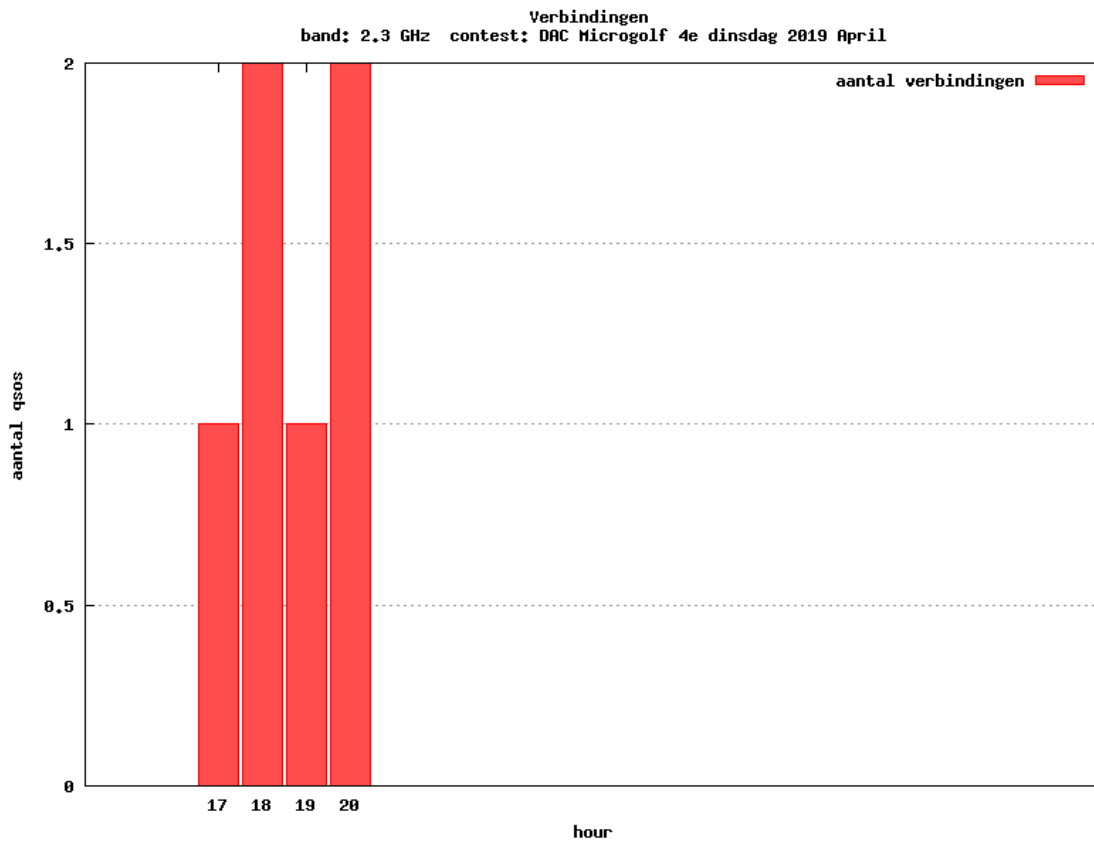

Band: 50 MHz. Alle Verbindingen van de deelnemers op 2019-04-11/11

Band: 70 MHz. Alle Verbindingen van de deelnemers op 2019-04-18/18

Band: 144 MHz. Alle Verbindingen van de deelnemers op 2019-04-02/02

Band: 432 MHz. Alle Verbindingen van de deelnemers op 2019-04-09/09

Band: 1.3 GHz. Alle Verbindingen van de deelnemers op 2019-04-16/16

Band: 2.3 GHz. Alle Verbindingen van de deelnemers op 2019-04-23/23

Band: 10 GHz. Alle Verbindingen van de deelnemers op 2019-04-23/23