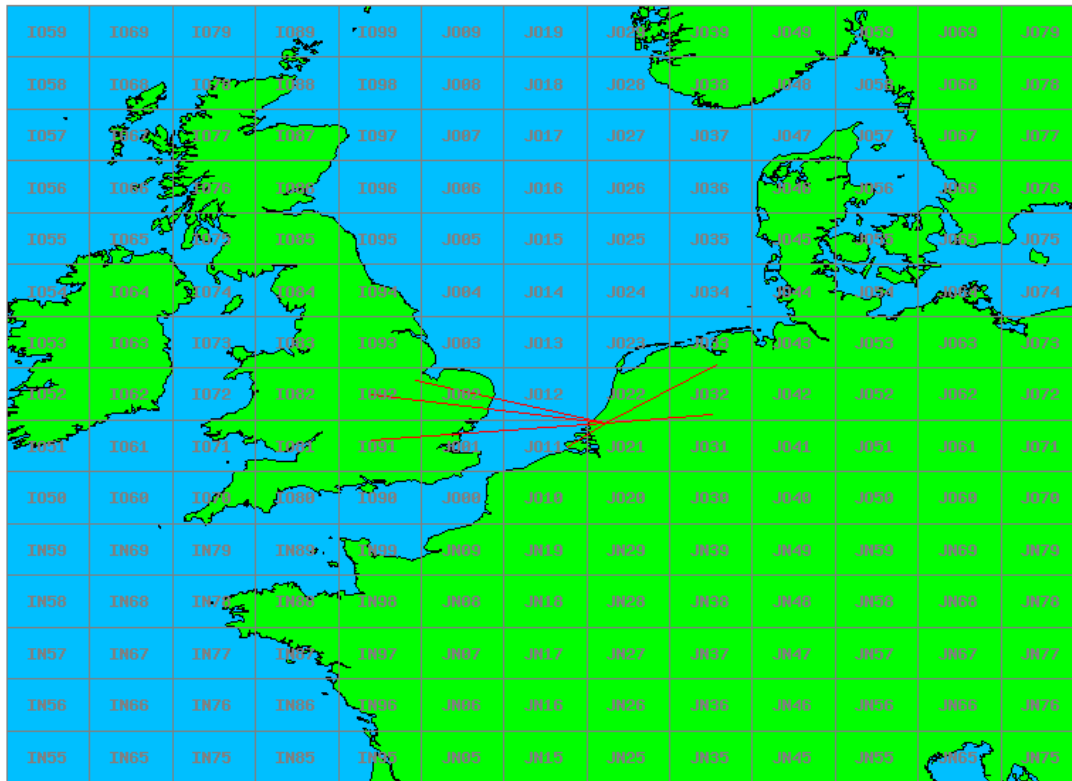

Band: 50 MHz. Alle Verbindingen van de deelnemers op 2019-04-11/11

Band: 70 MHz. Alle Verbindingen van de deelnemers op 2019-04-18/18

Band: 144 MHz. Alle Verbindingen van de deelnemers op 2019-04-02/02

Band: 432 MHz. Alle Verbindingen van de deelnemers op 2019-04-09/09

Band: 1.3 GHz. Alle Verbindingen van de deelnemers op 2019-04-16/16

Band: 2.3 GHz. Alle Verbindingen van de deelnemers op 2019-04-23/23

Band: 10 GHz. Alle Verbindingen van de deelnemers op 2019-04-23/23