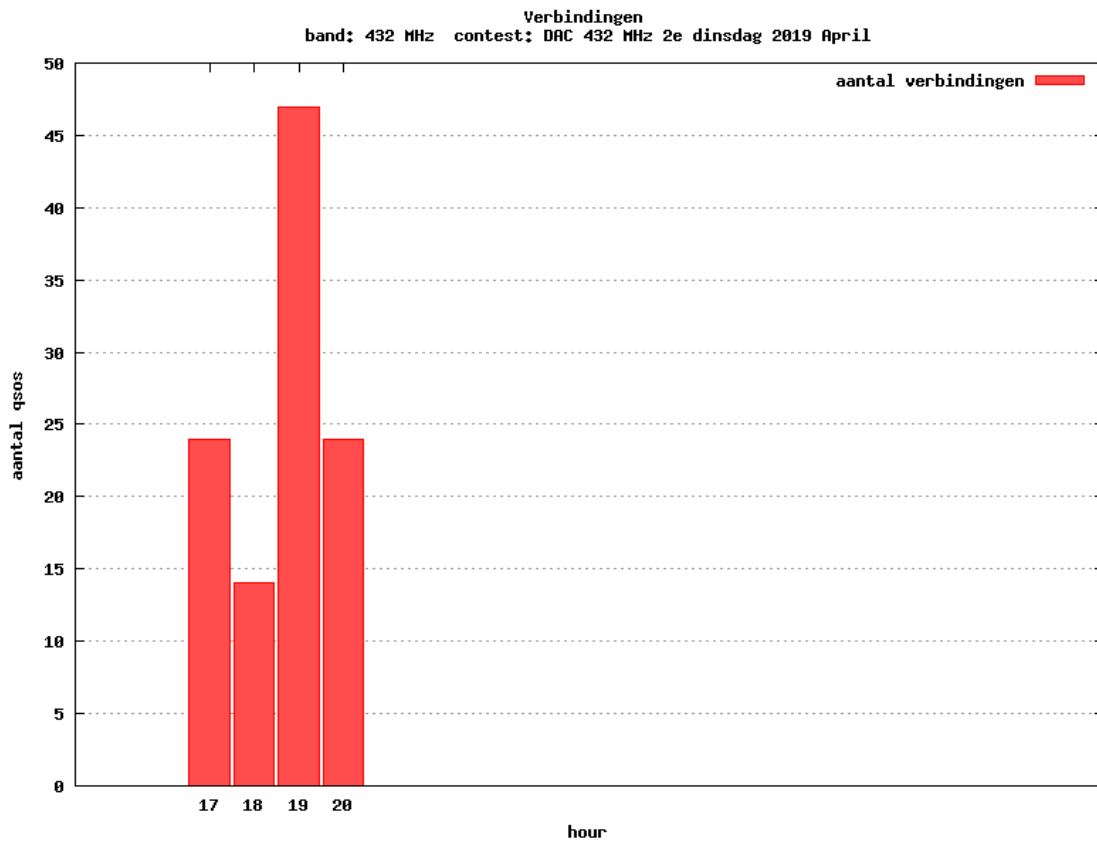

Band: 50 MHz. Alle Verbindingen van de deelnemers op 2019-04-11/11

Band: 70 MHz. Alle Verbindingen van de deelnemers op 2019-04-18/18

Band: 144 MHz. Alle Verbindingen van de deelnemers op 2019-04-02/02

Band: 432 MHz. Alle Verbindingen van de deelnemers op 2019-04-09/09

Band: 1.3 GHz. Alle Verbindingen van de deelnemers op 2019-04-16/16

Band: 2.3 GHz. Alle Verbindingen van de deelnemers op 2019-04-23/23

Band: 10 GHz. Alle Verbindingen van de deelnemers op 2019-04-23/23