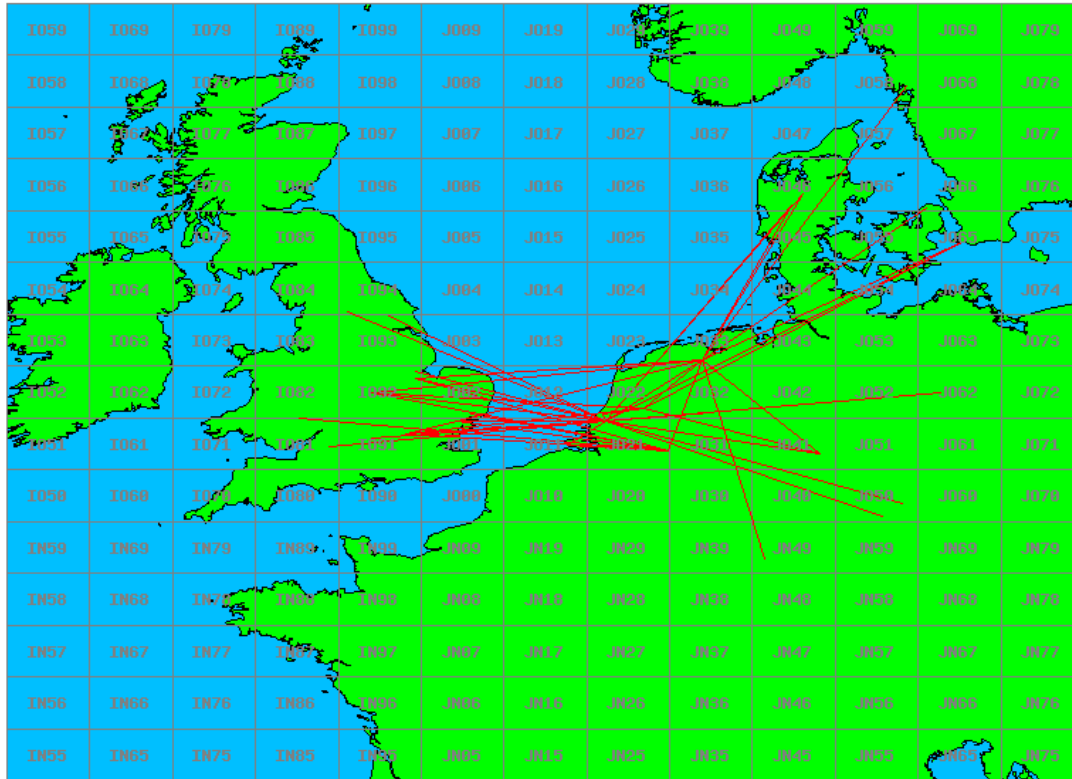

10 GHz QRO

| Callsign | Locator | QSOs | Punten | Locators | Totale score | Best DX | Locator | km |
|----------|---------|------|--------|----------|--------------|---------|---------|-----|
| PA0S | JO21FW | 3 | 605 | 3 | 2105 | G3XDY | JO02OB | 223 |
| PA0T | JO33JC | 3 | 341 | 3 | 1841 | PA0S | JO21FW | 205 |

Band: 50 MHz. Alle Verbindingen van de deelnemers op 2019-04-11/11

Band: 70 MHz. Alle Verbindingen van de deelnemers op 2019-04-18/18

Band: 144 MHz. Alle Verbindingen van de deelnemers op 2019-04-02/02

Band: 432 MHz. Alle Verbindingen van de deelnemers op 2019-04-09/09

Band: 1.3 GHz. Alle Verbindingen van de deelnemers op 2019-04-16/16

Band: 2.3 GHz. Alle Verbindingen van de deelnemers op 2019-04-23/23

Band: 10 GHz. Alle Verbindingen van de deelnemers op 2019-04-23/23