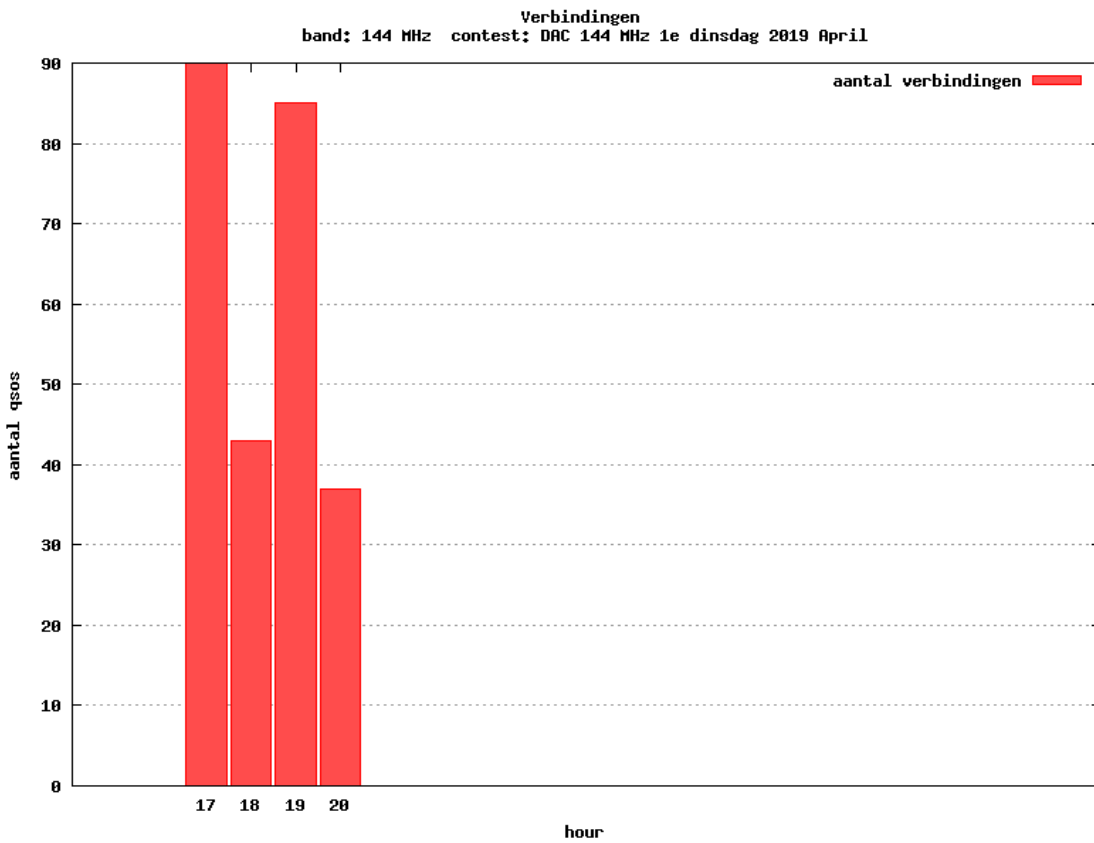

10 GHz QRO

| Callsign | Locator | QSOs | Punten | Locators | Totale score | Best DX | Locator | km |
|----------|---------|------|--------|----------|--------------|---------|---------|-----|
| PA0S | JO21FW | 3 | 605 | 3 | 2105 | G3XDY | JO02OB | 223 |
| PA0T | JO33JC | 3 | 341 | 3 | 1841 | PA0S | JO21FW | 205 |

Band: 50 MHz. Alle Verbindingen van de deelnemers op 2019-04-11/11

Band: 70 MHz. Alle Verbindingen van de deelnemers op 2019-04-18/18

Band: 144 MHz. Alle Verbindingen van de deelnemers op 2019-04-02/02

Band: 432 MHz. Alle Verbindingen van de deelnemers op 2019-04-09/09