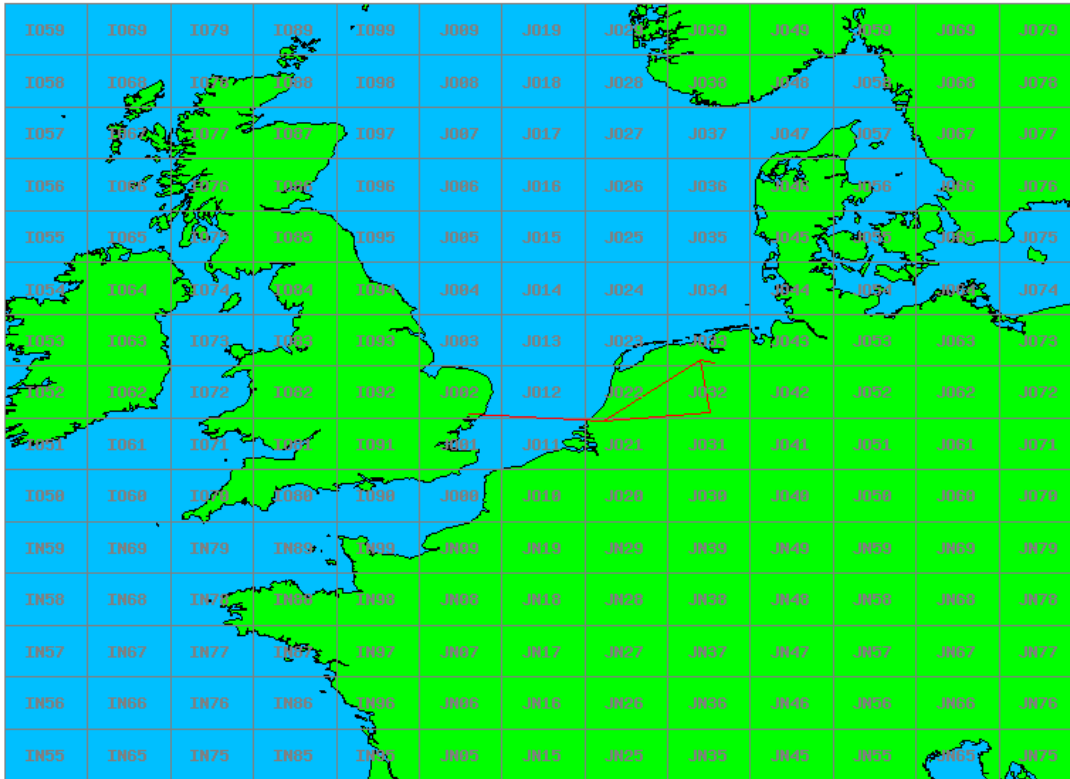

Band: 1.3 GHz. Alle Verbindingen van de deelnemers op 2019-04-16/16

Band: 2.3 GHz. Alle Verbindingen van de deelnemers op 2019-04-23/23

Band: 10 GHz. Alle Verbindingen van de deelnemers op 2019-04-23/23