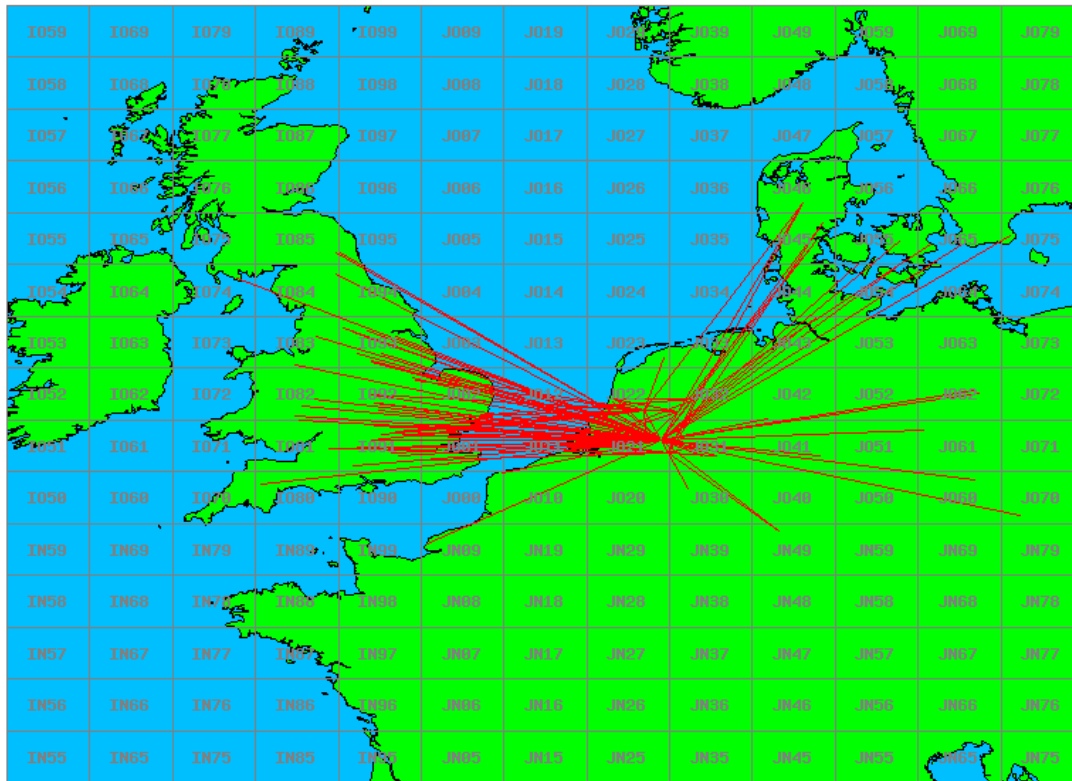

Band: 50 MHz. Alle Verbindingen van de deelnemers op 2019-04-11/11

Band: 70 MHz. Alle Verbindingen van de deelnemers op 2019-04-18/18

Band: 144 MHz. Alle Verbindingen van de deelnemers op 2019-04-02/02

Band: 432 MHz. Alle Verbindingen van de deelnemers op 2019-04-09/09

Band: 1.3 GHz. Alle Verbindingen van de deelnemers op 2019-04-16/16

Band: 2.3 GHz. Alle Verbindingen van de deelnemers op 2019-04-23/23

Band: 10 GHz. Alle Verbindingen van de deelnemers op 2019-04-23/23