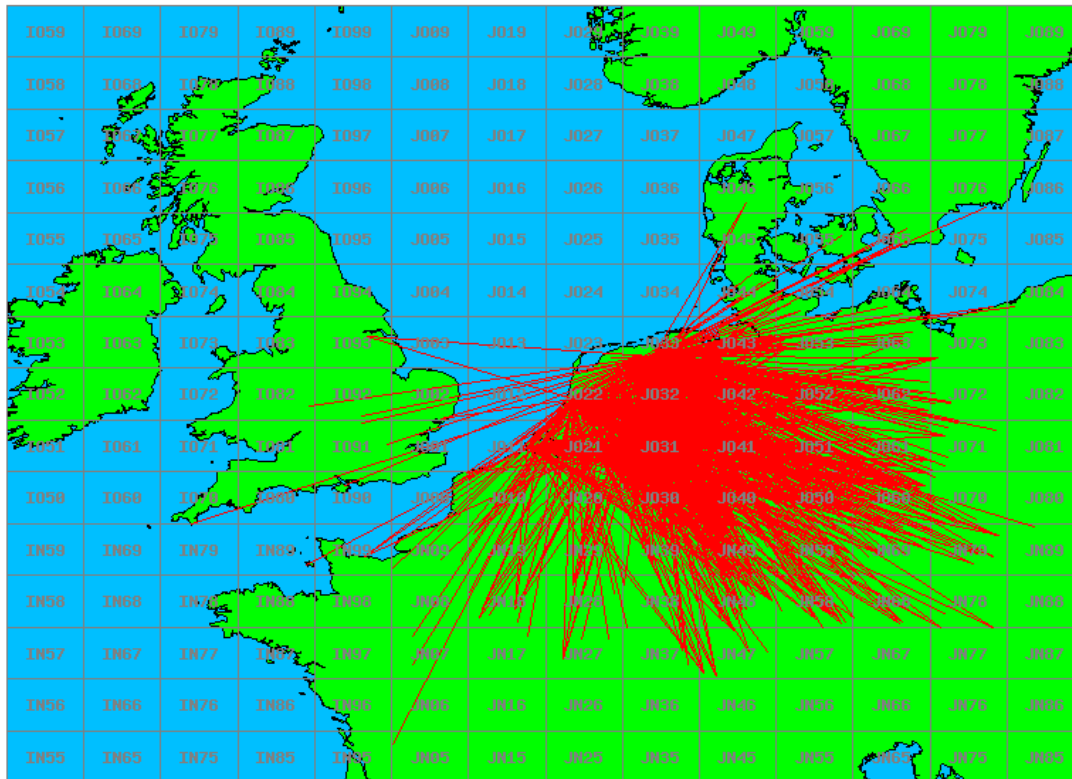

### 10 GHz - Sectie D

Callsign	Punten naar	Locator	QSOs	Punten	Best DX	Locator	km	Competitiepunten
PA4ZP		JO21RK	17	2373	OK2A	JO60JJ	527	625

PA0WMX		JO21XI	7	924	M1CRO/P	JO01PU	328	244
PA0S		JO21FW	4	673	PI4GN	JO33II	219	177
PA0JUS		JO33NB	4	556	DF0HS/P	JO31AA	239	147

### 24 GHz - Sectie B

Callsign	Punten naar	Locator	QSOs	Punten	Best DX	Locator	km	Competitiepunten
PI4GN		JO33II	2	188	DF0MU	JO32PC	145	500

### 24 GHz - Sectie D

Callsign	Punten naar	Locator	QSOs	Punten	Best DX	Locator	km	Competitiepunten
PA0JUS		JO33NB	1	43	PI4GN	JO33II	43	114

Band: 144 MHz. Alle Verbindingen van de deelnemers op 2019-05-04/05