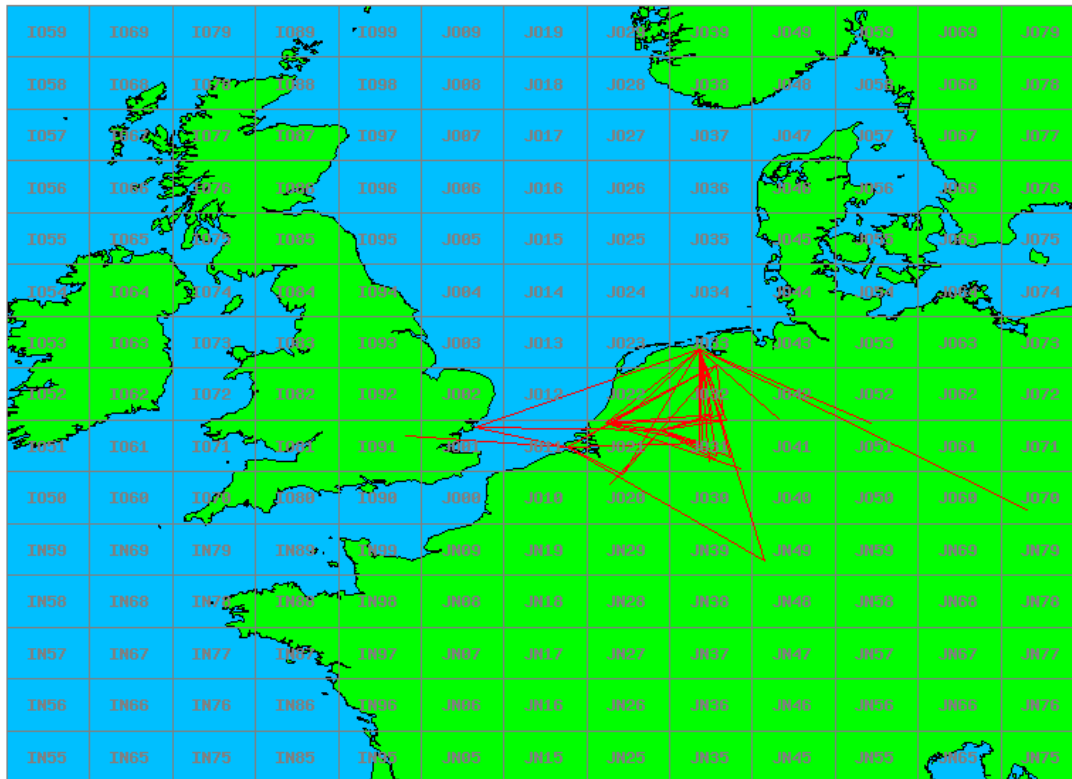

### 24 GHz - Sectie D

Callsign	Punten naar	Locator	QSOs	Punten	Best DX	Locator	km	Competitiepunten
PA0JUS		JO33NB	1	43	PI4GN	JO33II	43	114

Band: 144 MHz. Alle Verbindingen van de deelnemers op 2019-05-04/05

Band: 432 MHz. Alle Verbindingen van de deelnemers op 2019-05-04/05

Band: 1.3 GHz. Alle Verbindingen van de deelnemers op 2019-05-04/05

Band: 2.3 GHz. Alle Verbindingen van de deelnemers op 2019-05-04/05

Band: 3,4 GHz. Alle Verbindingen van de deelnemers op 2019-05-04/05

Band: 5.7 GHz. Alle Verbindingen van de deelnemers op 2019-05-04/05

Band: 10 GHz. Alle Verbindingen van de deelnemers op 2019-05-04/05