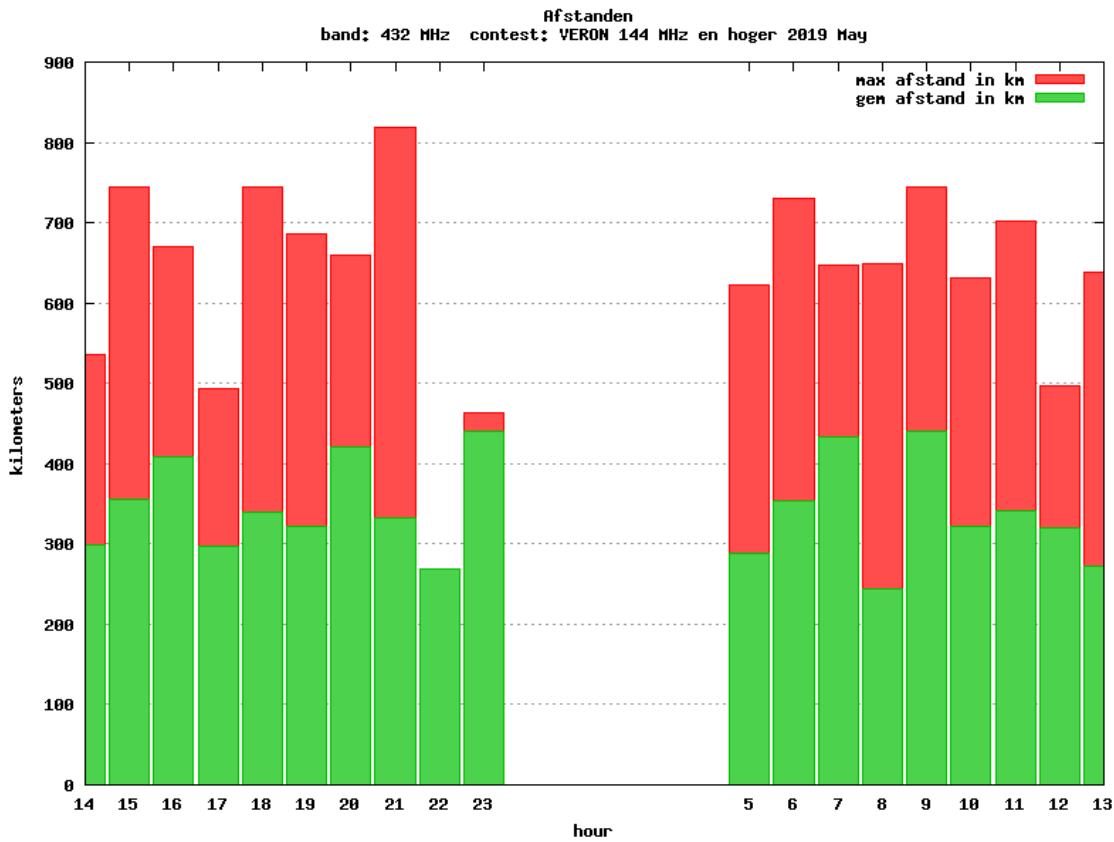

### 10 GHz - Sectie D

Callsign	Punten naar	Locator	QSOs	Punten	Best DX	Locator	km	Competitiepunten
PA4ZP		JO21RK	17	2373	OK2A	JO60JJ	527	625

PA0WMX		JO21XI	7	924	M1CRO/P	JO01PU	328	244
PA0S		JO21FW	4	673	PI4GN	JO33II	219	177
PA0JUS		JO33NB	4	556	DF0HS/P	JO31AA	239	147

### 24 GHz - Sectie B

Callsign	Punten naar	Locator	QSOs	Punten	Best DX	Locator	km	Competitiepunten
PI4GN		JO33II	2	188	DF0MU	JO32PC	145	500

### 24 GHz - Sectie D

Callsign	Punten naar	Locator	QSOs	Punten	Best DX	Locator	km	Competitiepunten
PA0JUS		JO33NB	1	43	PI4GN	JO33II	43	114

Band: 144 MHz. Alle Verbindingen van de deelnemers op 2019-05-04/05

Band: 432 MHz. Alle Verbindingen van de deelnemers op 2019-05-04/05

Band: 1.3 GHz. Alle Verbindingen van de deelnemers op 2019-05-04/05

Band: 2.3 GHz. Alle Verbindingen van de deelnemers op 2019-05-04/05