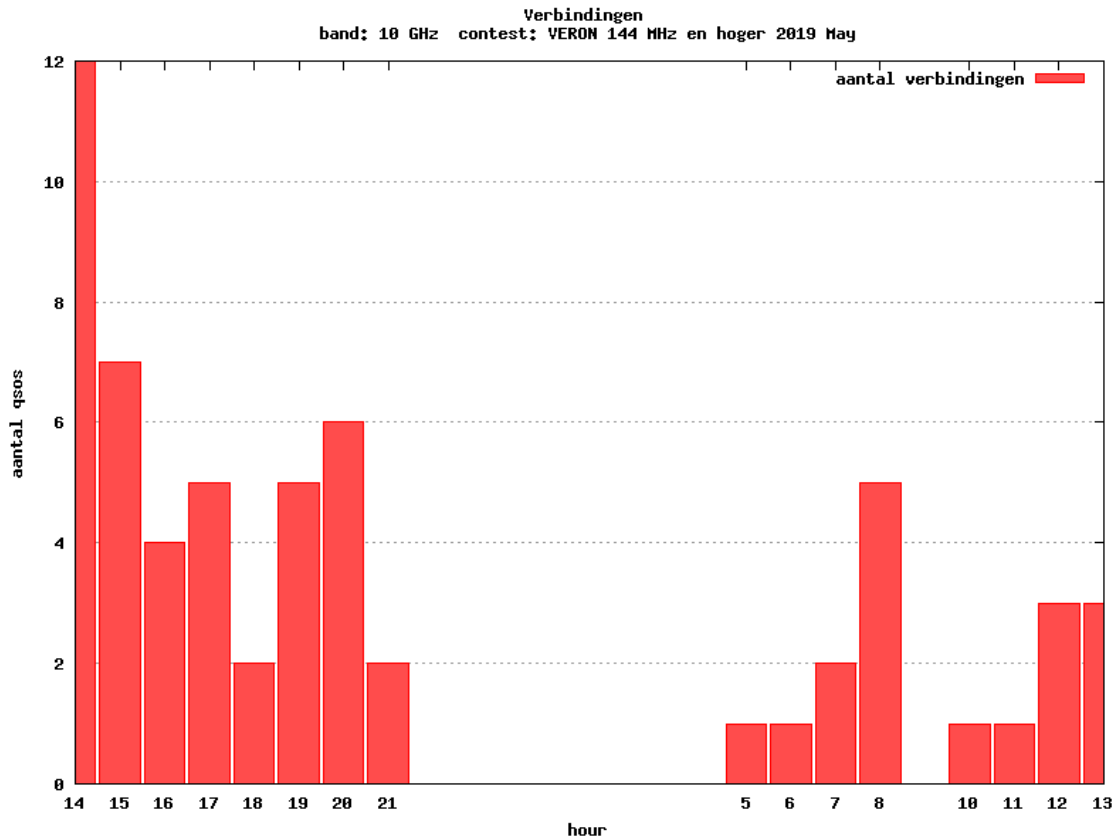

Band: 432 MHz. Alle Verbindingen van de deelnemers op 2019-05-04/05

Band: 1.3 GHz. Alle Verbindingen van de deelnemers op 2019-05-04/05

Band: 2.3 GHz. Alle Verbindingen van de deelnemers op 2019-05-04/05

Band: 3,4 GHz. Alle Verbindingen van de deelnemers op 2019-05-04/05

Band: 5.7 GHz. Alle Verbindingen van de deelnemers op 2019-05-04/05

Band: 10 GHz. Alle Verbindingen van de deelnemers op 2019-05-04/05

Band: 24 GHz. Alle Verbindingen van de deelnemers op 2019-05-04/05