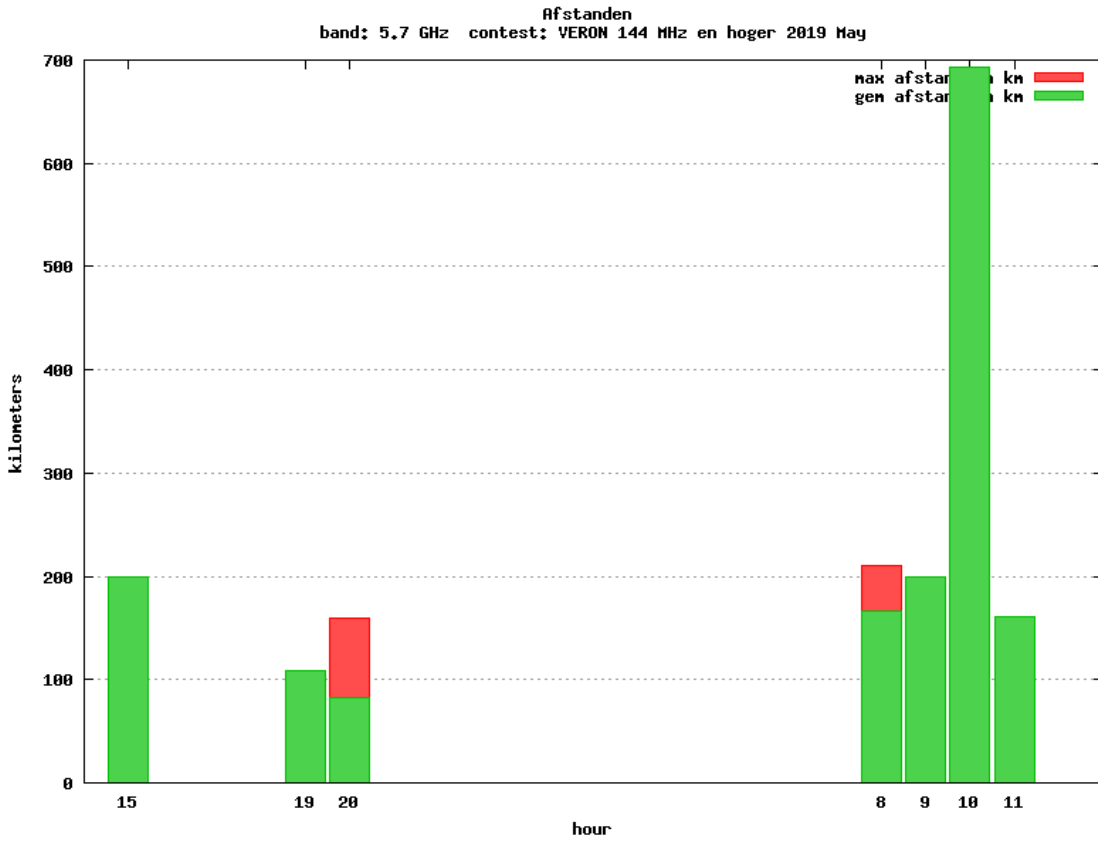

Band: 432 MHz. Alle Verbindingen van de deelnemers op 2019-05-04/05

Band: 1.3 GHz. Alle Verbindingen van de deelnemers op 2019-05-04/05

Band: 2.3 GHz. Alle Verbindingen van de deelnemers op 2019-05-04/05

Band: 3,4 GHz. Alle Verbindingen van de deelnemers op 2019-05-04/05

Band: 5.7 GHz. Alle Verbindingen van de deelnemers op 2019-05-04/05

Band: 10 GHz. Alle Verbindingen van de deelnemers op 2019-05-04/05