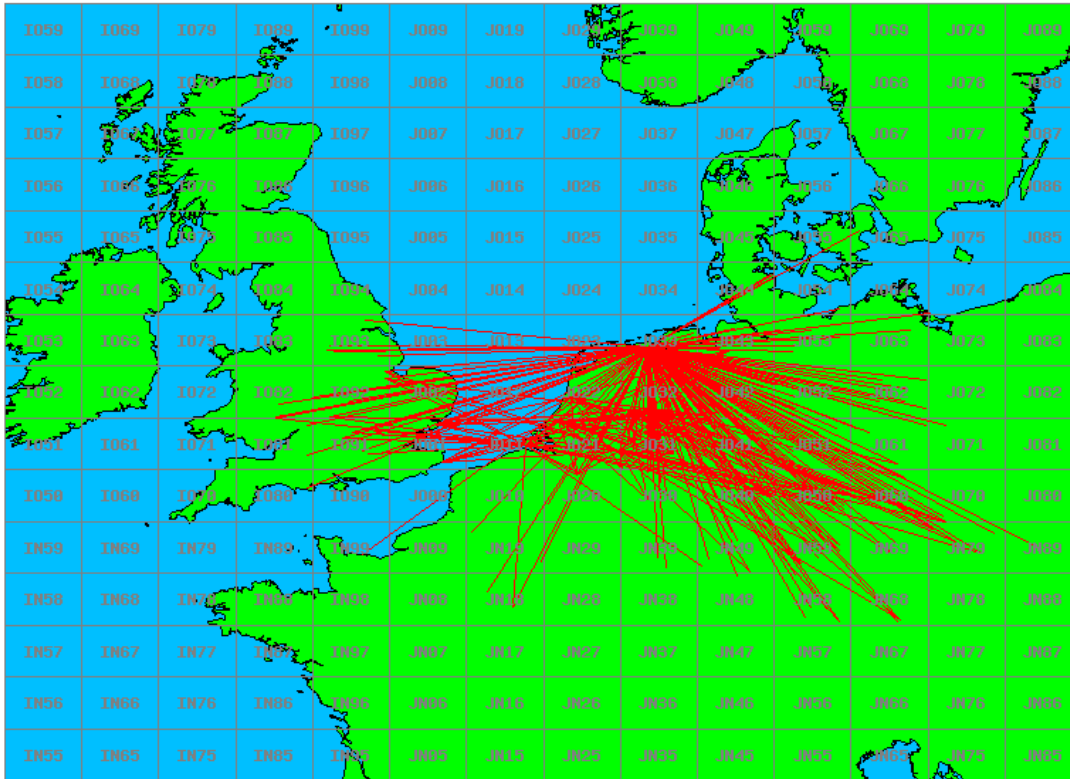

### 10 GHz - Sectie D

Callsign	Punten naar	Locator	QSOs	Punten	Best DX	Locator	km	Competitiepunten
PA4ZP		JO21RK	17	2373	OK2A	JO60JJ	527	625

PA0WMX		JO21XI	7	924	M1CRO/P	JO01PU	328	244
PA0S		JO21FW	4	673	PI4GN	JO33II	219	177
PA0JUS		JO33NB	4	556	DF0HS/P	JO31AA	239	147

### 24 GHz - Sectie B

Callsign	Punten naar	Locator	QSOs	Punten	Best DX	Locator	km	Competitiepunten
PI4GN		JO33II	2	188	DF0MU	JO32PC	145	500

### 24 GHz - Sectie D

Callsign	Punten naar	Locator	QSOs	Punten	Best DX	Locator	km	Competitiepunten
PA0JUS		JO33NB	1	43	PI4GN	JO33II	43	114

Band: 144 MHz. Alle Verbindingen van de deelnemers op 2019-05-04/05

Band: 432 MHz. Alle Verbindingen van de deelnemers op 2019-05-04/05

Band: 1.3 GHz. Alle Verbindingen van de deelnemers op 2019-05-04/05

Band: 2.3 GHz. Alle Verbindingen van de deelnemers op 2019-05-04/05