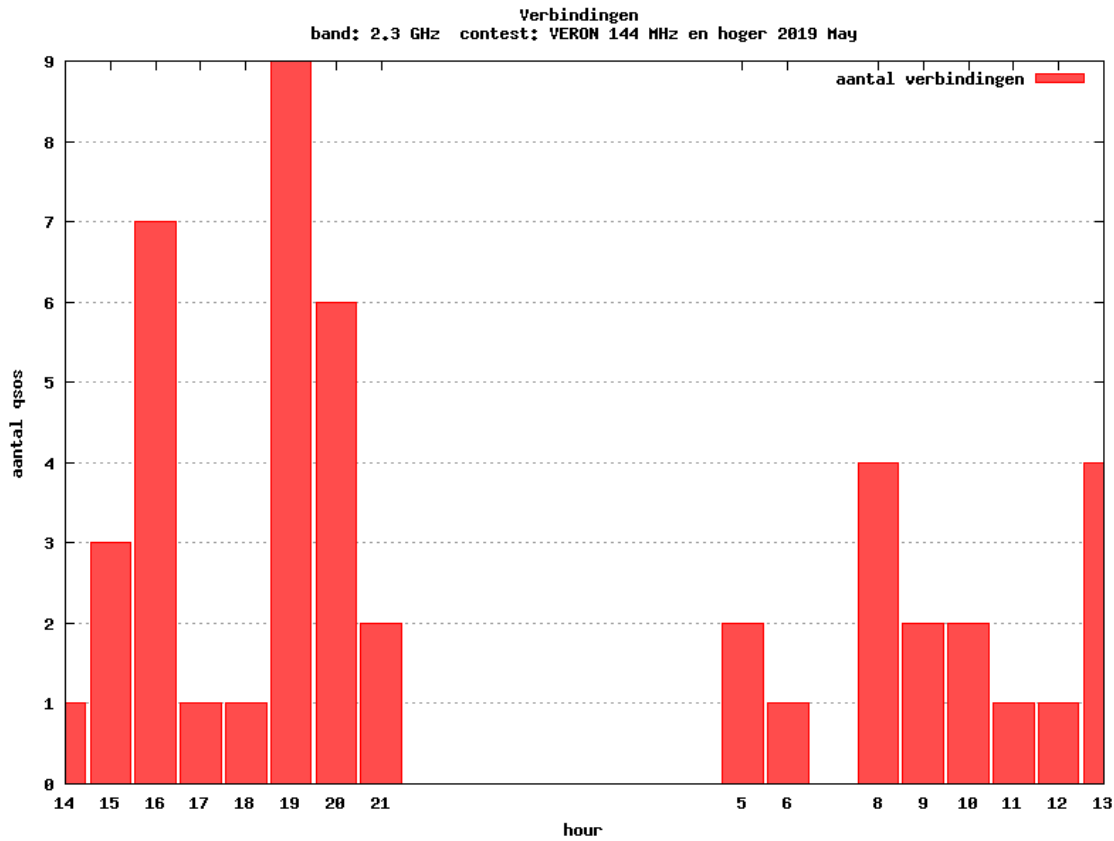

### 24 GHz - Sectie D

Callsign	Punten naar	Locator	QSOs	Punten	Best DX	Locator	km	Competitiepunten
PA0JUS		JO33NB	1	43	PI4GN	JO33II	43	114

Band: 144 MHz. Alle Verbindingen van de deelnemers op 2019-05-04/05

Band: 432 MHz. Alle Verbindingen van de deelnemers op 2019-05-04/05

Band: 1.3 GHz. Alle Verbindingen van de deelnemers op 2019-05-04/05

Band: 2.3 GHz. Alle Verbindingen van de deelnemers op 2019-05-04/05

Band: 3,4 GHz. Alle Verbindingen van de deelnemers op 2019-05-04/05

Band: 5.7 GHz. Alle Verbindingen van de deelnemers op 2019-05-04/05

Band: 10 GHz. Alle Verbindingen van de deelnemers op 2019-05-04/05