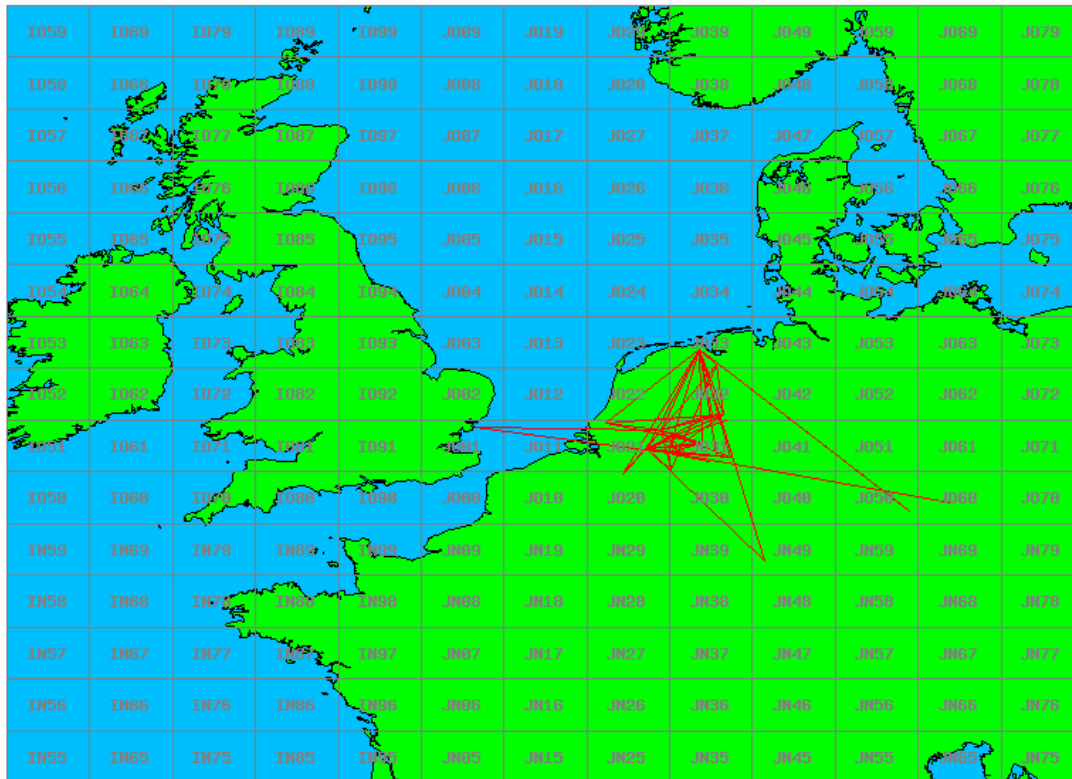

Band: 3,4 GHz. Alle Verbindingen van de deelnemers op 2019-05-04/05

Band: 5.7 GHz. Alle Verbindingen van de deelnemers op 2019-05-04/05

Band: 10 GHz. Alle Verbindingen van de deelnemers op 2019-05-04/05

Band: 24 GHz. Alle Verbindingen van de deelnemers op 2019-05-04/05