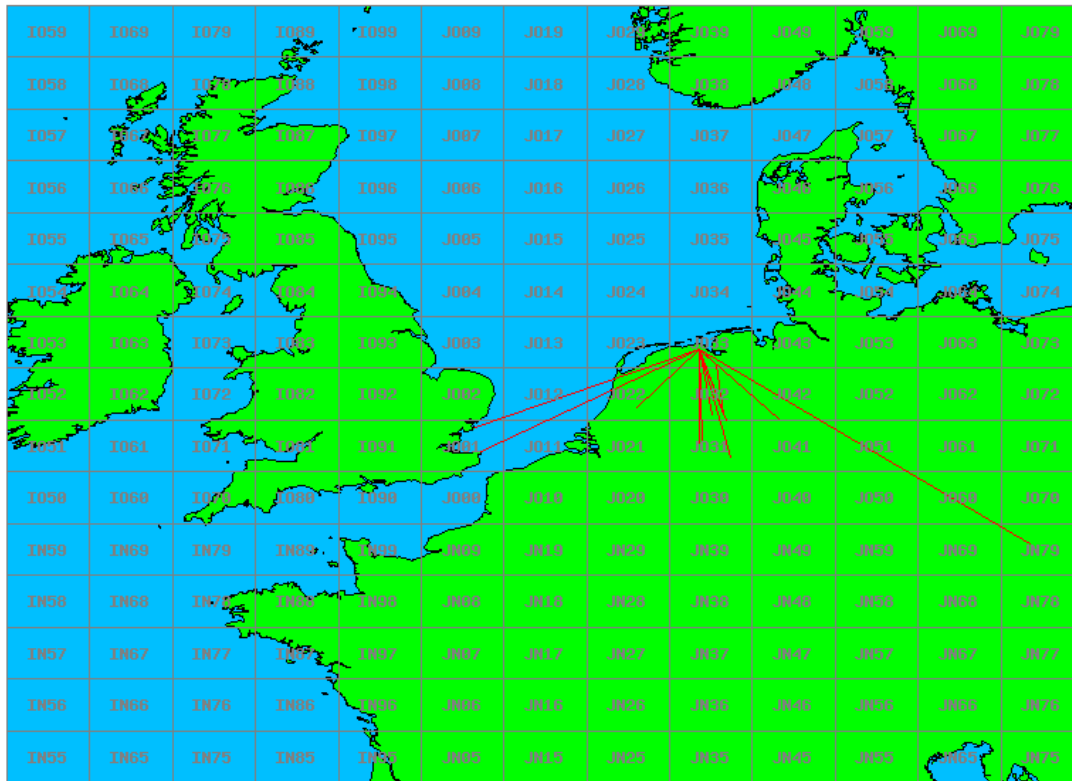

### 24 GHz - Sectie D

Callsign	Punten naar	Locator	QSOs	Punten	Best DX	Locator	km	Competitiepunten
PA0JUS		JO33NB	1	43	PI4GN	JO33II	43	114

Band: 144 MHz. Alle Verbindingen van de deelnemers op 2019-05-04/05

Band: 432 MHz. Alle Verbindingen van de deelnemers op 2019-05-04/05

Band: 1.3 GHz. Alle Verbindingen van de deelnemers op 2019-05-04/05

Band: 2.3 GHz. Alle Verbindingen van de deelnemers op 2019-05-04/05

Band: 3,4 GHz. Alle Verbindingen van de deelnemers op 2019-05-04/05

Band: 5.7 GHz. Alle Verbindingen van de deelnemers op 2019-05-04/05

Band: 10 GHz. Alle Verbindingen van de deelnemers op 2019-05-04/05