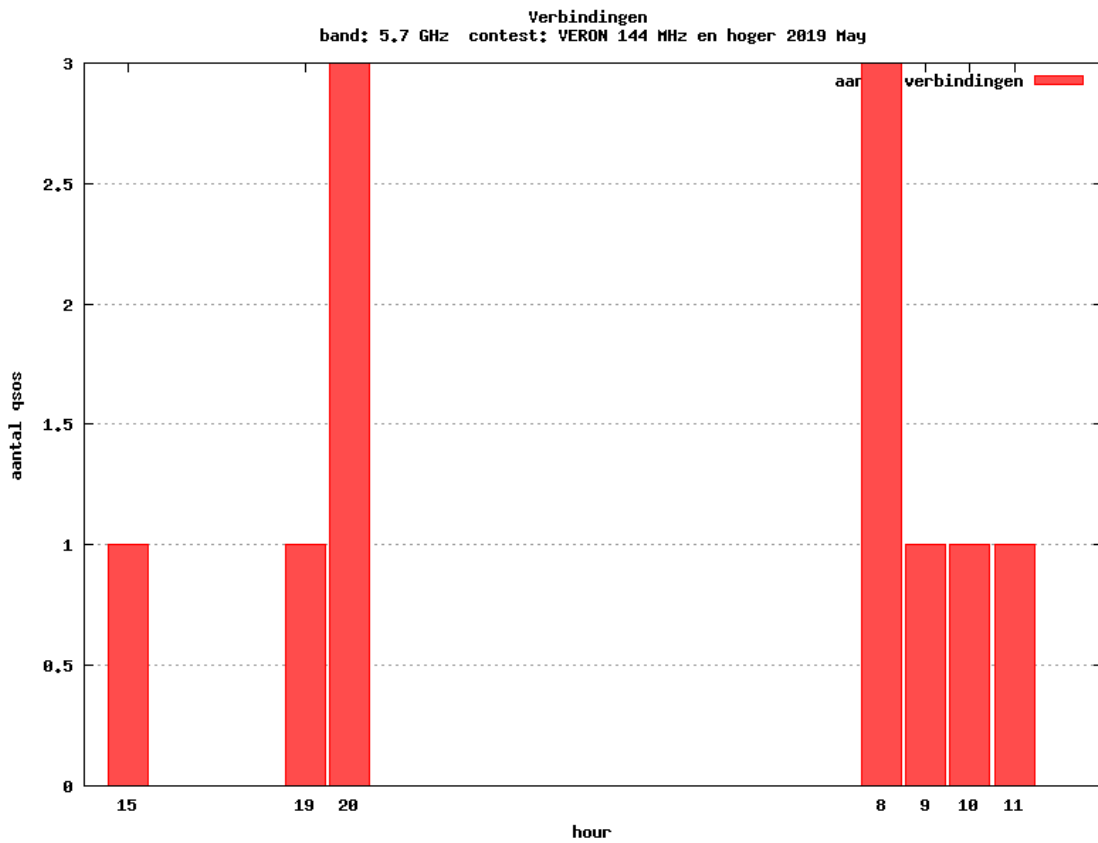

Band: 432 MHz. Alle Verbindingen van de deelnemers op 2019-05-04/05

Band: 1.3 GHz. Alle Verbindingen van de deelnemers op 2019-05-04/05

Band: 2.3 GHz. Alle Verbindingen van de deelnemers op 2019-05-04/05

Band: 3,4 GHz. Alle Verbindingen van de deelnemers op 2019-05-04/05

Band: 5.7 GHz. Alle Verbindingen van de deelnemers op 2019-05-04/05

Band: 10 GHz. Alle Verbindingen van de deelnemers op 2019-05-04/05