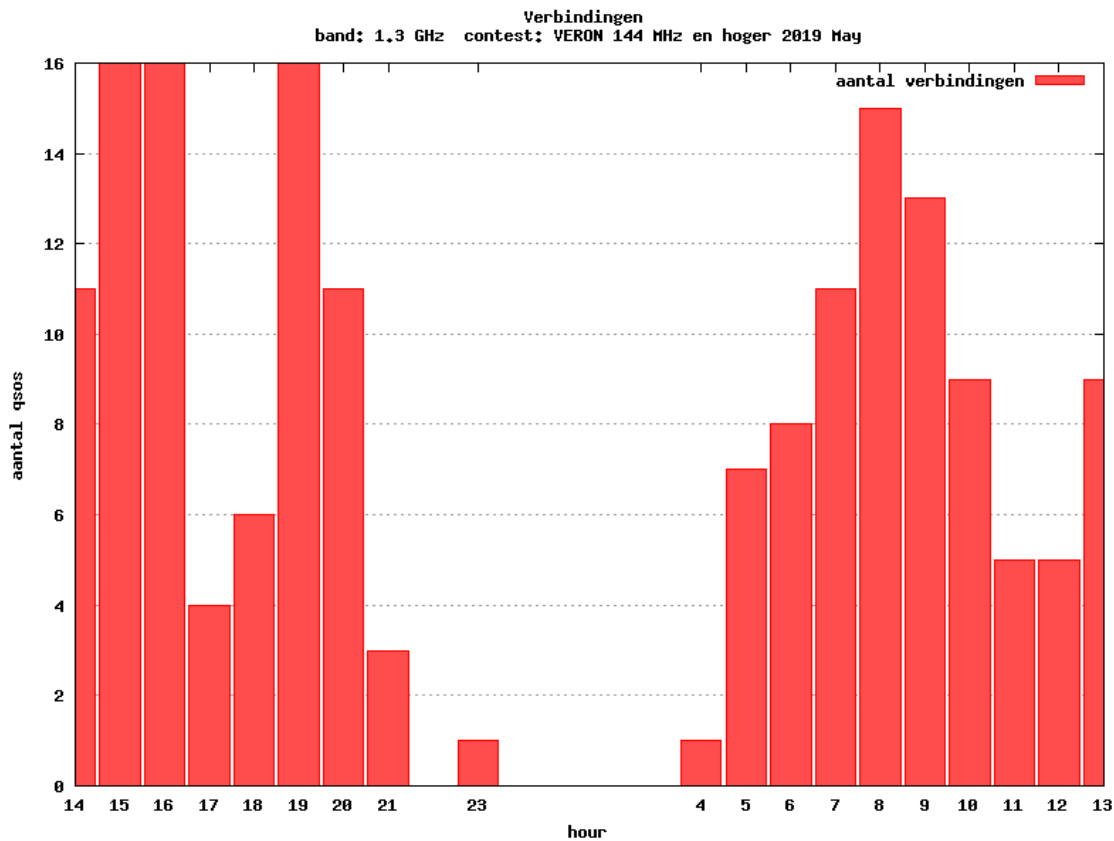

### 24 GHz - Sectie D

Callsign	Punten naar	Locator	QSOs	Punten	Best DX	Locator	km	Competitiepunten
PA0JUS		JO33NB	1	43	PI4GN	JO33II	43	114

Band: 144 MHz. Alle Verbindingen van de deelnemers op 2019-05-04/05

Band: 432 MHz. Alle Verbindingen van de deelnemers op 2019-05-04/05

Band: 1.3 GHz. Alle Verbindingen van de deelnemers op 2019-05-04/05

Band: 2.3 GHz. Alle Verbindingen van de deelnemers op 2019-05-04/05