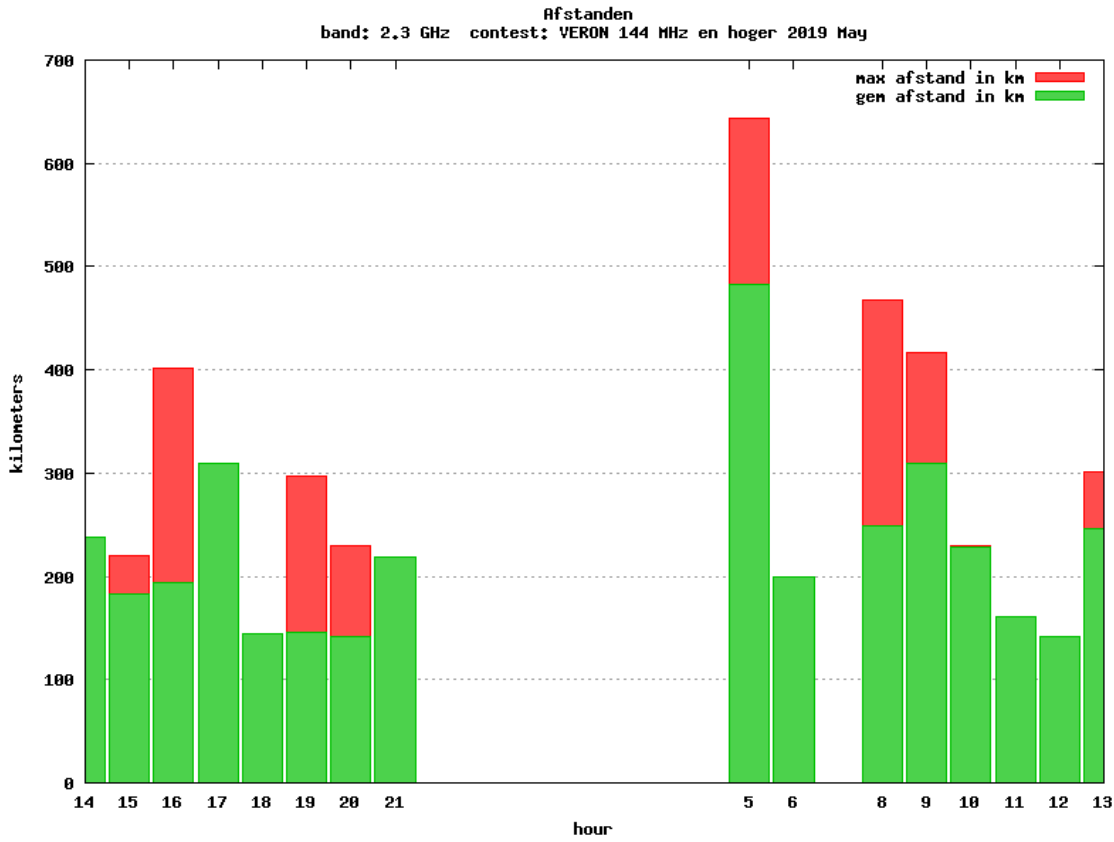

### 24 GHz - Sectie D

Callsign	Punten naar	Locator	QSOs	Punten	Best DX	Locator	km	Competitiepunten
PA0JUS		JO33NB	1	43	PI4GN	JO33II	43	114

Band: 144 MHz. Alle Verbindingen van de deelnemers op 2019-05-04/05

Band: 432 MHz. Alle Verbindingen van de deelnemers op 2019-05-04/05

Band: 1.3 GHz. Alle Verbindingen van de deelnemers op 2019-05-04/05

Band: 2.3 GHz. Alle Verbindingen van de deelnemers op 2019-05-04/05

Band: 3,4 GHz. Alle Verbindingen van de deelnemers op 2019-05-04/05

Band: 5.7 GHz. Alle Verbindingen van de deelnemers op 2019-05-04/05

Band: 10 GHz. Alle Verbindingen van de deelnemers op 2019-05-04/05

Band: 24 GHz. Alle Verbindingen van de deelnemers op 2019-05-04/05