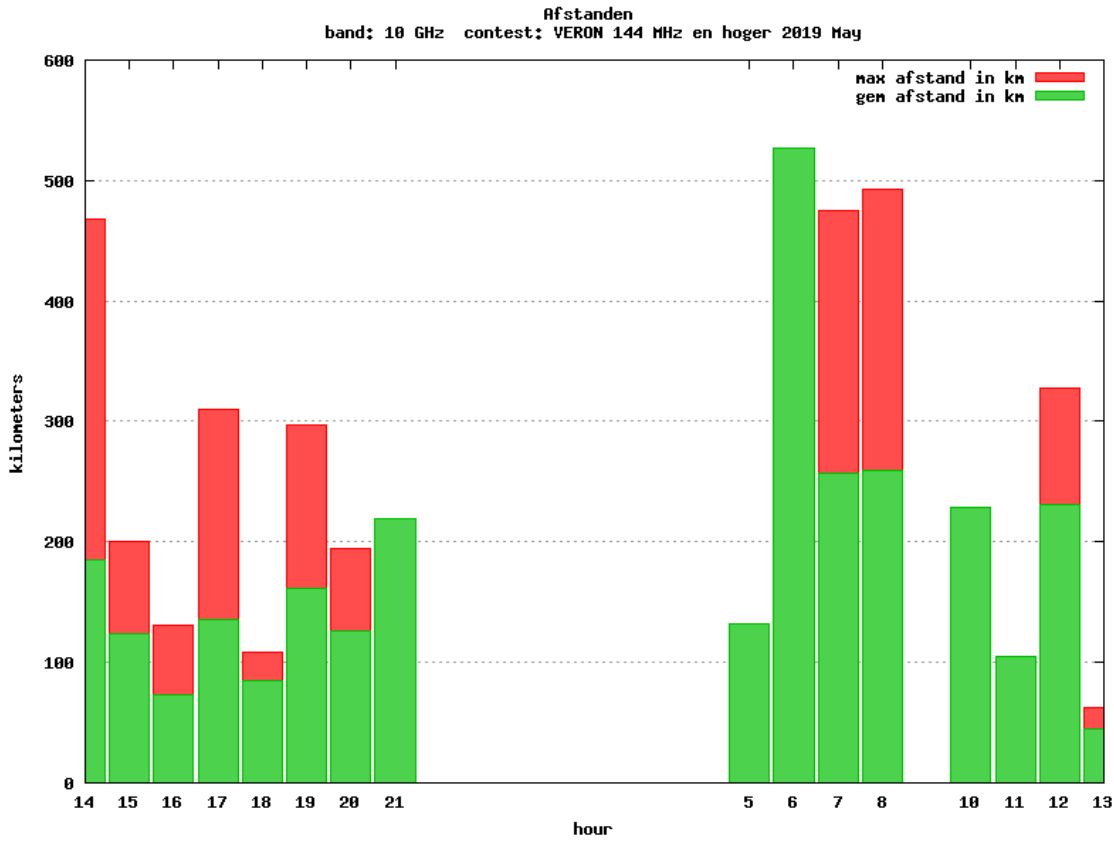

Band: 432 MHz. Alle Verbindingen van de deelnemers op 2019-05-04/05

Band: 1.3 GHz. Alle Verbindingen van de deelnemers op 2019-05-04/05

Band: 2.3 GHz. Alle Verbindingen van de deelnemers op 2019-05-04/05

Band: 3,4 GHz. Alle Verbindingen van de deelnemers op 2019-05-04/05

Band: 5.7 GHz. Alle Verbindingen van de deelnemers op 2019-05-04/05

Band: 10 GHz. Alle Verbindingen van de deelnemers op 2019-05-04/05

Band: 24 GHz. Alle Verbindingen van de deelnemers op 2019-05-04/05