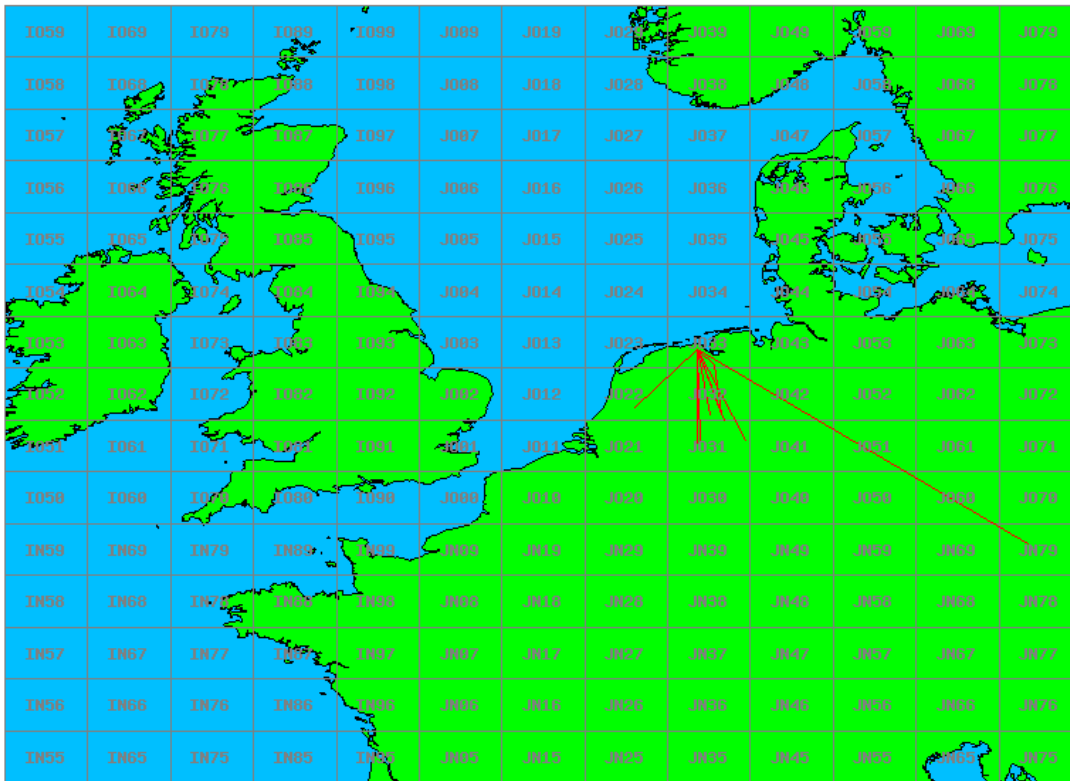

Band: 5.7 GHz. Alle Verbindingen van de deelnemers op 2019-05-04/05