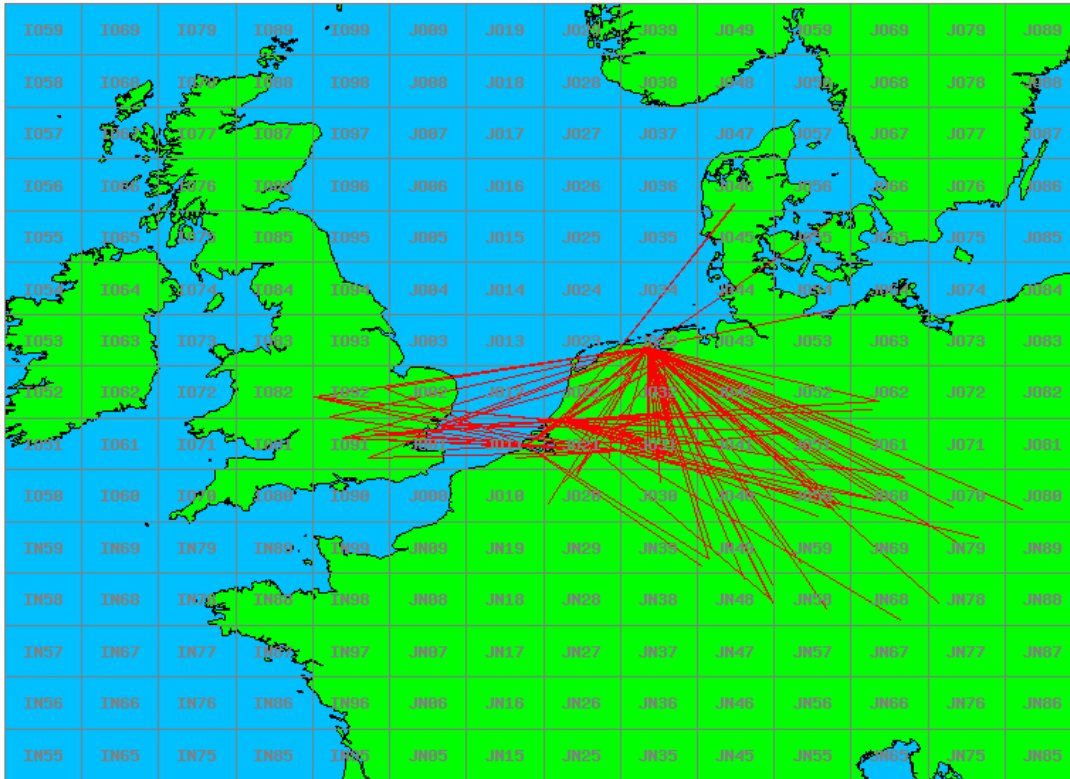

### 10 GHz - Sectie D

Callsign	Punten naar	Locator	QSOs	Punten	Best DX	Locator	km	Competitiepunten
PA4ZP		JO21RK	17	2373	OK2A	JO60JJ	527	625

PA0WMX		JO21XI	7	924	M1CRO/P	JO01PU	328	244
PA0S		JO21FW	4	673	PI4GN	JO33II	219	177
PA0JUS		JO33NB	4	556	DF0HS/P	JO31AA	239	147

### 24 GHz - Sectie B

Callsign	Punten naar	Locator	QSOs	Punten	Best DX	Locator	km	Competitiepunten
PI4GN		JO33II	2	188	DF0MU	JO32PC	145	500

### 24 GHz - Sectie D

Callsign	Punten naar	Locator	QSOs	Punten	Best DX	Locator	km	Competitiepunten
PA0JUS		JO33NB	1	43	PI4GN	JO33II	43	114

Band: 144 MHz. Alle Verbindingen van de deelnemers op 2019-05-04/05

Band: 432 MHz. Alle Verbindingen van de deelnemers op 2019-05-04/05

Band: 1.3 GHz. Alle Verbindingen van de deelnemers op 2019-05-04/05

Band: 2.3 GHz. Alle Verbindingen van de deelnemers op 2019-05-04/05