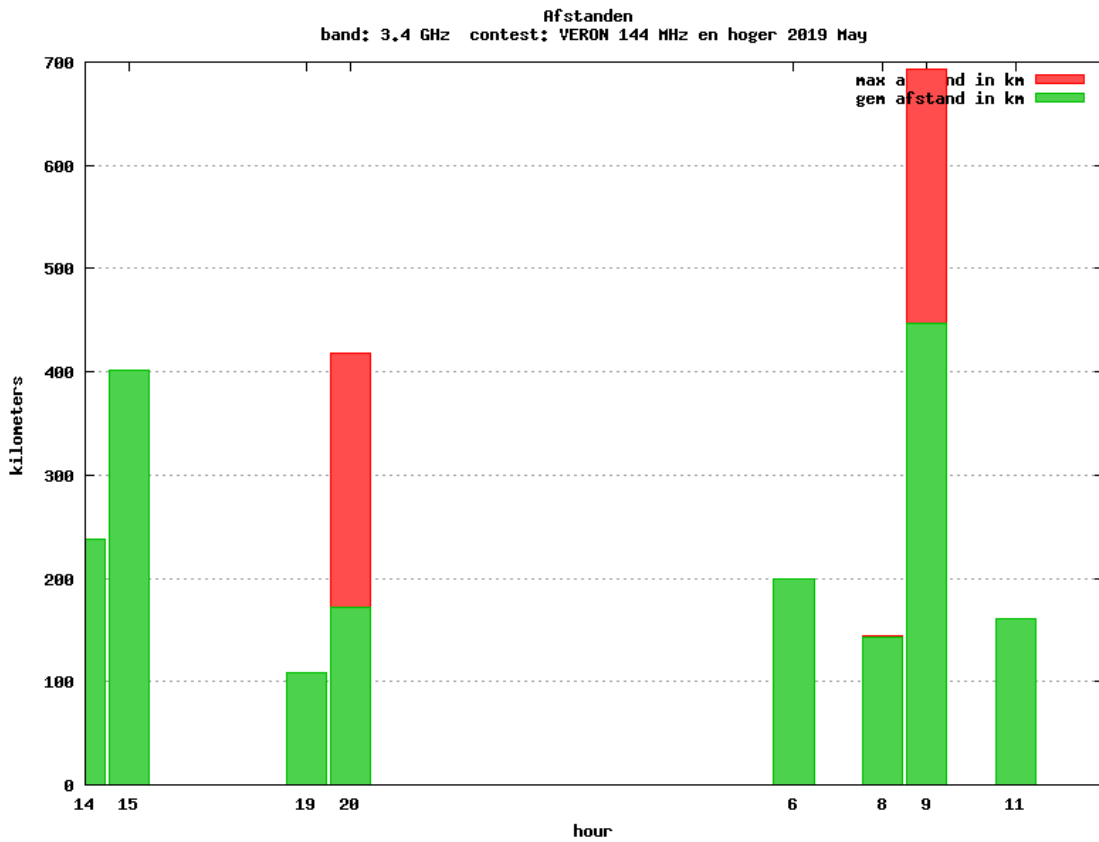

### 24 GHz - Sectie D

Callsign	Punten naar	Locator	QSOs	Punten	Best DX	Locator	km	Competitiepunten
PA0JUS		JO33NB	1	43	PI4GN	JO33II	43	114

Band: 144 MHz. Alle Verbindingen van de deelnemers op 2019-05-04/05

Band: 432 MHz. Alle Verbindingen van de deelnemers op 2019-05-04/05

Band: 1.3 GHz. Alle Verbindingen van de deelnemers op 2019-05-04/05

Band: 2.3 GHz. Alle Verbindingen van de deelnemers op 2019-05-04/05

Band: 3,4 GHz. Alle Verbindingen van de deelnemers op 2019-05-04/05

Band: 5.7 GHz. Alle Verbindingen van de deelnemers op 2019-05-04/05

Band: 10 GHz. Alle Verbindingen van de deelnemers op 2019-05-04/05

Band: 24 GHz. Alle Verbindingen van de deelnemers op 2019-05-04/05