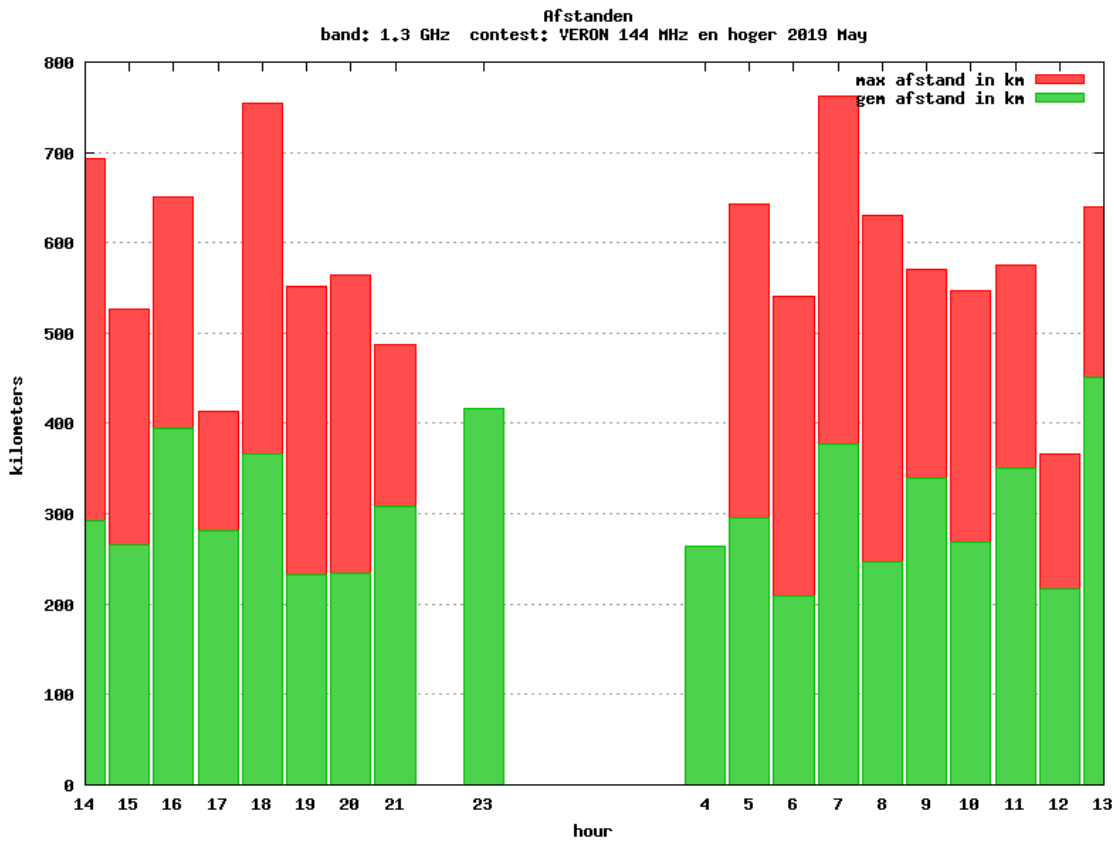

### 24 GHz - Sectie B

Callsign	Punten naar	Locator	QSOs	Punten	Best DX	Locator	km	Competitiepunten
PI4GN		JO33II	2	188	DF0MU	JO32PC	145	500

### 24 GHz - Sectie D

Callsign	Punten naar	Locator	QSOs	Punten	Best DX	Locator	km	Competitiepunten
PA0JUS		JO33NB	1	43	PI4GN	JO33II	43	114

Band: 144 MHz. Alle Verbindingen van de deelnemers op 2019-05-04/05

Band: 432 MHz. Alle Verbindingen van de deelnemers op 2019-05-04/05

Band: 1.3 GHz. Alle Verbindingen van de deelnemers op 2019-05-04/05

Band: 2.3 GHz. Alle Verbindingen van de deelnemers op 2019-05-04/05

Band: 3,4 GHz. Alle Verbindingen van de deelnemers op 2019-05-04/05

Band: 5.7 GHz. Alle Verbindingen van de deelnemers op 2019-05-04/05

Band: 10 GHz. Alle Verbindingen van de deelnemers op 2019-05-04/05