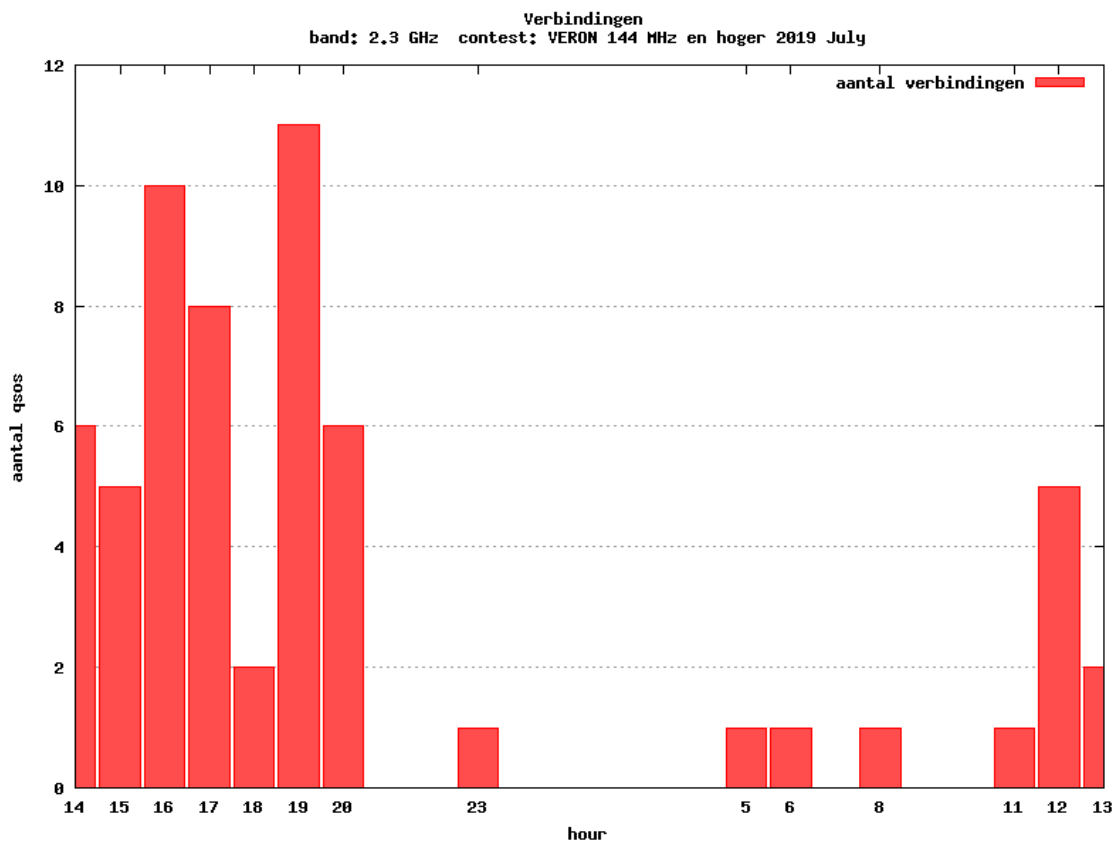

10 GHz - Sectie D

Callsign	Punten naar	Locator	QSOs	Punten	Best DX	Locator	km	Competitiepunten
PA4ZP		JO21RK	18	3069	OK2A	JO60JJ	527	864

Uitslag Radiowedstrijd VERON 144 MHz en hoger 2019 July

Datum: 2019-08-21

PA0S		JO21FW	10	1891	DG5FEB/P	JO40PL	374	532
PA0WMX		JO21XI	3	407	PI4GN	JO33II	229	115

Band: 144 MHz. Alle Verbindingen van de deelnemers op 2019-07-06/07

Band: 432 MHz. Alle Verbindingen van de deelnemers op 2019-07-06/07

Band: 1.3 GHz. Alle Verbindingen van de deelnemers op 2019-07-06/07

Band: 2.3 GHz. Alle Verbindingen van de deelnemers op 2019-07-06/07

Band: 3,4 GHz. Alle Verbindingen van de deelnemers op 2019-07-06/07