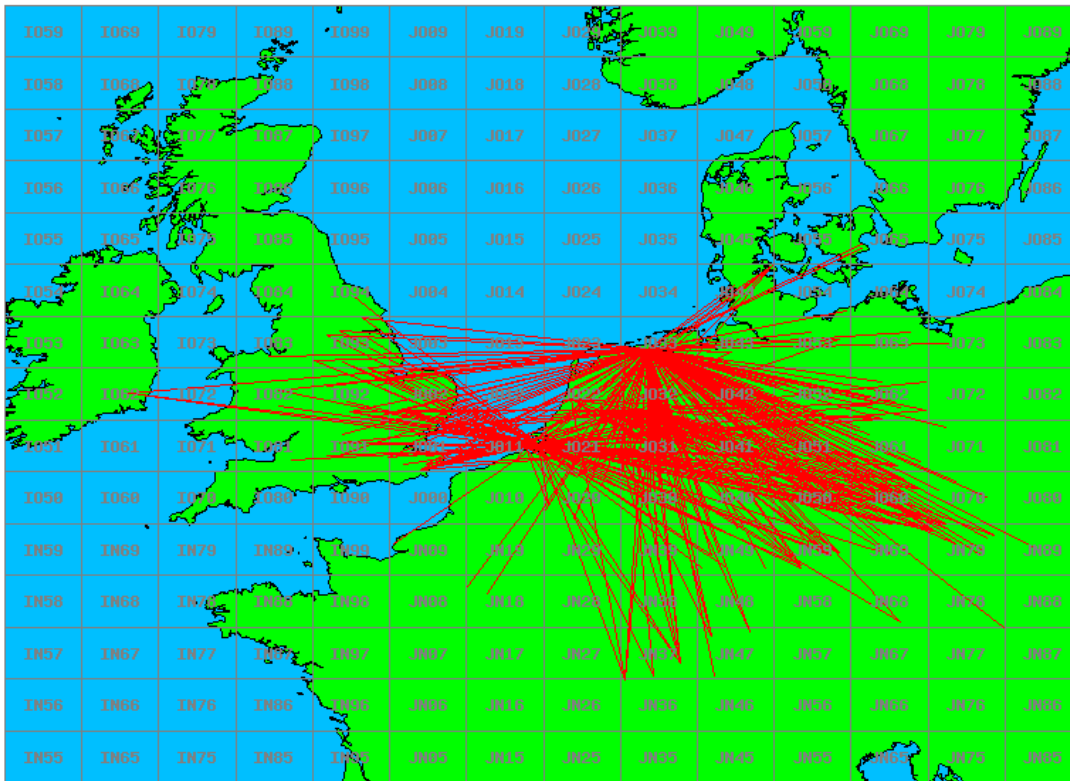

10 GHz - Sectie B

Callsign	Punten naar	Locator	QSOs	Punten	Best DX	Locator	km	Competitiepunten
PI4GN		JO33II	12	3553	F6DKW	JN18CS	599	1000
PE1MMP		JO21VT	16	2553	F6DKW	JN18CS	424	719
PI4Z		JO11WM	7	1403	F5DQK	JN18GR	325	395

10 GHz - Sectie D

Callsign	Punten naar	Locator	QSOs	Punten	Best DX	Locator	km	Competitiepunten
PA4ZP		JO21RK	18	3069	OK2A	JO60JJ	527	864

Uitslag Radiowedstrijd VERON 144 MHz en hoger 2019 July

Datum: 2019-08-21

PA0S		JO21FW	10	1891	DG5FEB/P	JO40PL	374	532
PA0WMX		JO21XI	3	407	PI4GN	JO33II	229	115

Band: 144 MHz. Alle Verbindingen van de deelnemers op 2019-07-06/07

Band: 432 MHz. Alle Verbindingen van de deelnemers op 2019-07-06/07

Band: 1.3 GHz. Alle Verbindingen van de deelnemers op 2019-07-06/07

Band: 2.3 GHz. Alle Verbindingen van de deelnemers op 2019-07-06/07

Band: 3,4 GHz. Alle Verbindingen van de deelnemers op 2019-07-06/07