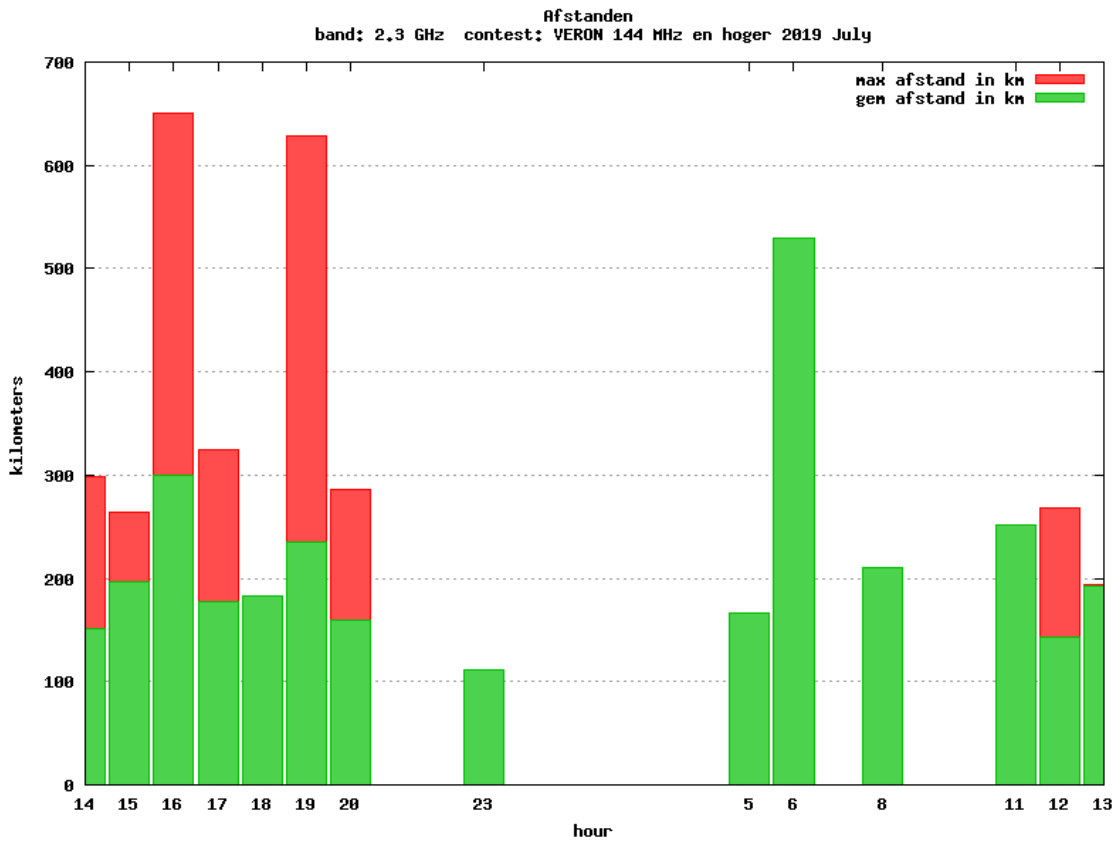

10 GHz - Sectie D

Callsign	Punten naar	Locator	QSOs	Punten	Best DX	Locator	km	Competitiepunten
PA4ZP		JO21RK	18	3069	OK2A	JO60JJ	527	864

Uitslag Radiowedstrijd VERON 144 MHz en hoger 2019 July

Datum: 2019-08-21

PA0S		JO21FW	10	1891	DG5FEB/P	JO40PL	374	532
PA0WMX		JO21XI	3	407	PI4GN	JO33II	229	115

Band: 144 MHz. Alle Verbindingen van de deelnemers op 2019-07-06/07

Band: 432 MHz. Alle Verbindingen van de deelnemers op 2019-07-06/07

Band: 1.3 GHz. Alle Verbindingen van de deelnemers op 2019-07-06/07

Band: 2.3 GHz. Alle Verbindingen van de deelnemers op 2019-07-06/07

Band: 3,4 GHz. Alle Verbindingen van de deelnemers op 2019-07-06/07