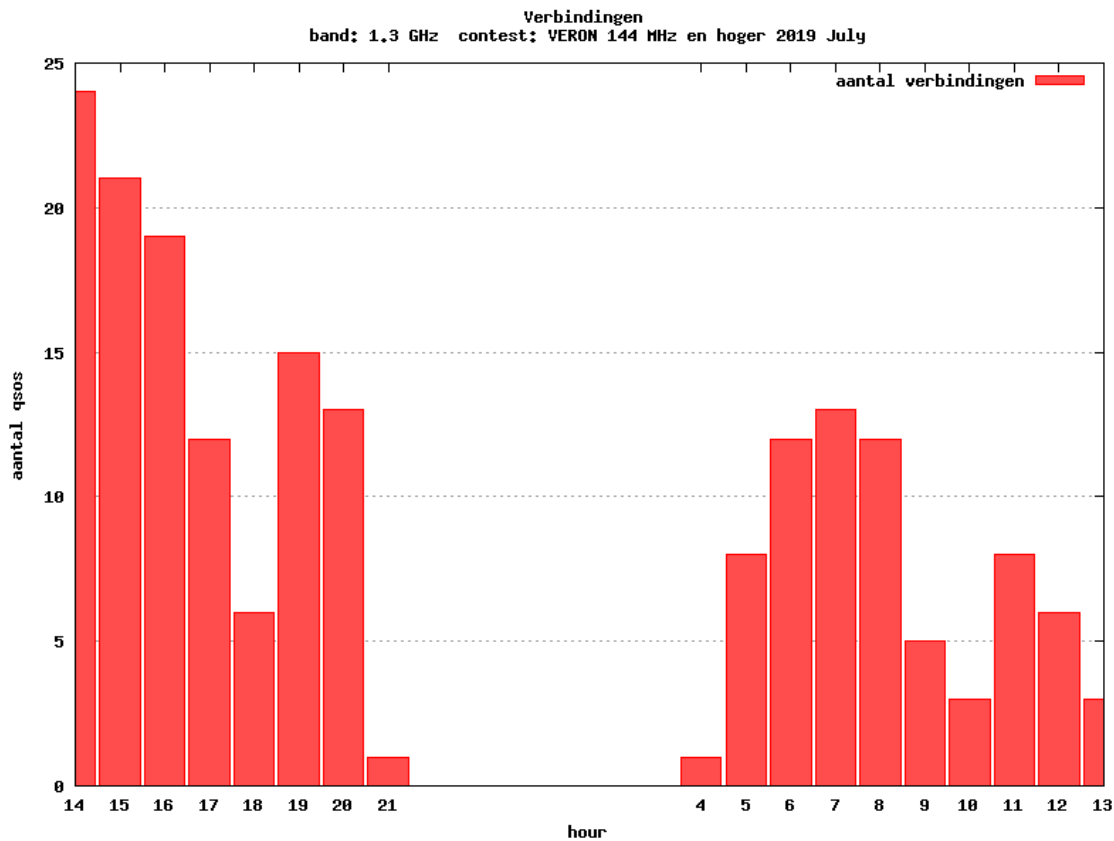

10 GHz - Sectie D

Callsign	Punten naar	Locator	QSOs	Punten	Best DX	Locator	km	Competitiepunten
PA4ZP		JO21RK	18	3069	OK2A	JO60JJ	527	864

Uitslag Radiowedstrijd VERON 144 MHz en hoger 2019 July

Datum: 2019-08-21

PA0S		JO21FW	10	1891	DG5FEB/P	JO40PL	374	532
PA0WMX		JO21XI	3	407	PI4GN	JO33II	229	115

Band: 144 MHz. Alle Verbindingen van de deelnemers op 2019-07-06/07

Band: 432 MHz. Alle Verbindingen van de deelnemers op 2019-07-06/07

Band: 1.3 GHz. Alle Verbindingen van de deelnemers op 2019-07-06/07

Band: 2.3 GHz. Alle Verbindingen van de deelnemers op 2019-07-06/07

Band: 3,4 GHz. Alle Verbindingen van de deelnemers op 2019-07-06/07