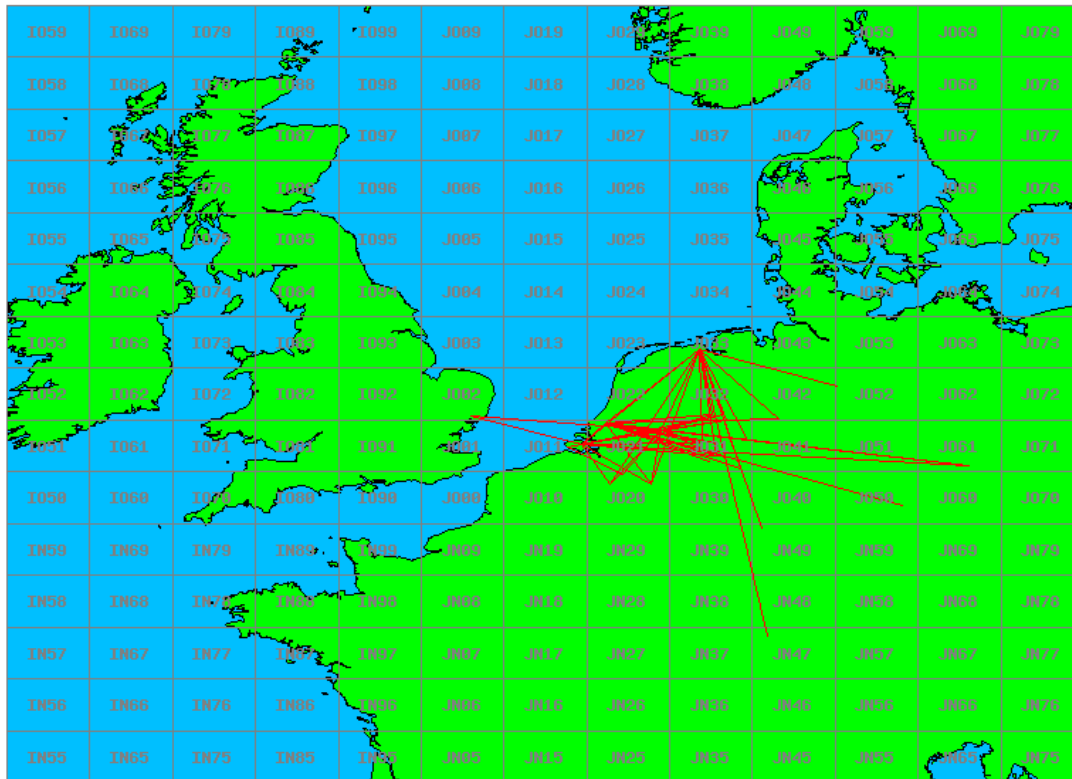

10 GHz - Sectie B

Callsign	Punten naar	Locator	QSOs	Punten	Best DX	Locator	km	Competitiepunten
PI4GN		JO33II	12	3553	F6DKW	JN18CS	599	1000
PE1MMP		JO21VT	16	2553	F6DKW	JN18CS	424	719
PI4Z		JO11WM	7	1403	F5DQK	JN18GR	325	395

10 GHz - Sectie D

Callsign	Punten naar	Locator	QSOs	Punten	Best DX	Locator	km	Competitiepunten
PA4ZP		JO21RK	18	3069	OK2A	JO60JJ	527	864

Uitslag Radiowedstrijd VERON 144 MHz en hoger 2019 July

Datum: 2019-08-21

PA0S		JO21FW	10	1891	DG5FEB/P	JO40PL	374	532
PA0WMX		JO21XI	3	407	PI4GN	JO33II	229	115

Band: 144 MHz. Alle Verbindingen van de deelnemers op 2019-07-06/07

Band: 432 MHz. Alle Verbindingen van de deelnemers op 2019-07-06/07

Band: 1.3 GHz. Alle Verbindingen van de deelnemers op 2019-07-06/07

Band: 2.3 GHz. Alle Verbindingen van de deelnemers op 2019-07-06/07

Band: 3,4 GHz. Alle Verbindingen van de deelnemers op 2019-07-06/07