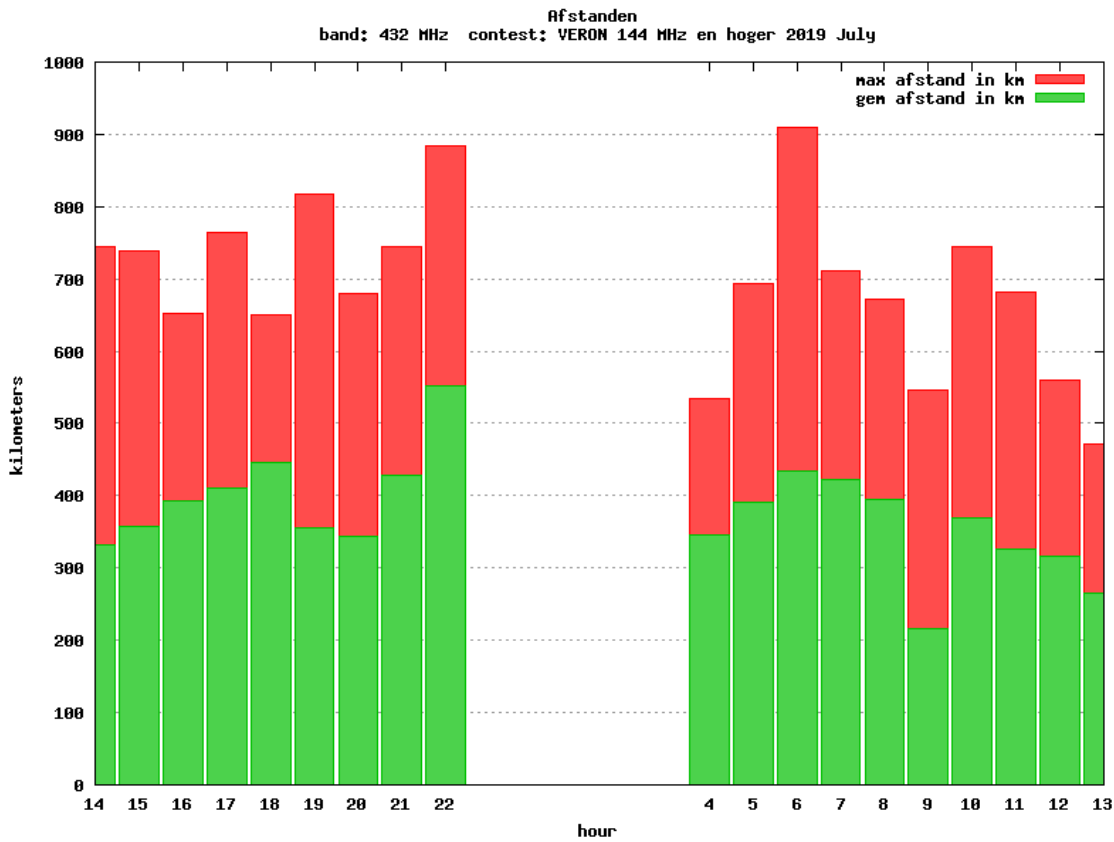

10 GHz - Sectie B

Callsign	Punten naar	Locator	QSOs	Punten	Best DX	Locator	km	Competitiepunten
PI4GN		JO33II	12	3553	F6DKW	JN18CS	599	1000
PE1MMP		JO21VT	16	2553	F6DKW	JN18CS	424	719
PI4Z		JO11WM	7	1403	F5DQK	JN18GR	325	395

10 GHz - Sectie D

Callsign	Punten naar	Locator	QSOs	Punten	Best DX	Locator	km	Competitiepunten
PA4ZP		JO21RK	18	3069	OK2A	JO60JJ	527	864

Uitslag Radiowedstrijd VERON 144 MHz en hoger 2019 July

Datum: 2019-08-21

PA0S		JO21FW	10	1891	DG5FEB/P	JO40PL	374	532
PA0WMX		JO21XI	3	407	PI4GN	JO33II	229	115

Band: 144 MHz. Alle Verbindingen van de deelnemers op 2019-07-06/07

Band: 432 MHz. Alle Verbindingen van de deelnemers op 2019-07-06/07

Band: 1.3 GHz. Alle Verbindingen van de deelnemers op 2019-07-06/07

Band: 2.3 GHz. Alle Verbindingen van de deelnemers op 2019-07-06/07

Band: 3,4 GHz. Alle Verbindingen van de deelnemers op 2019-07-06/07