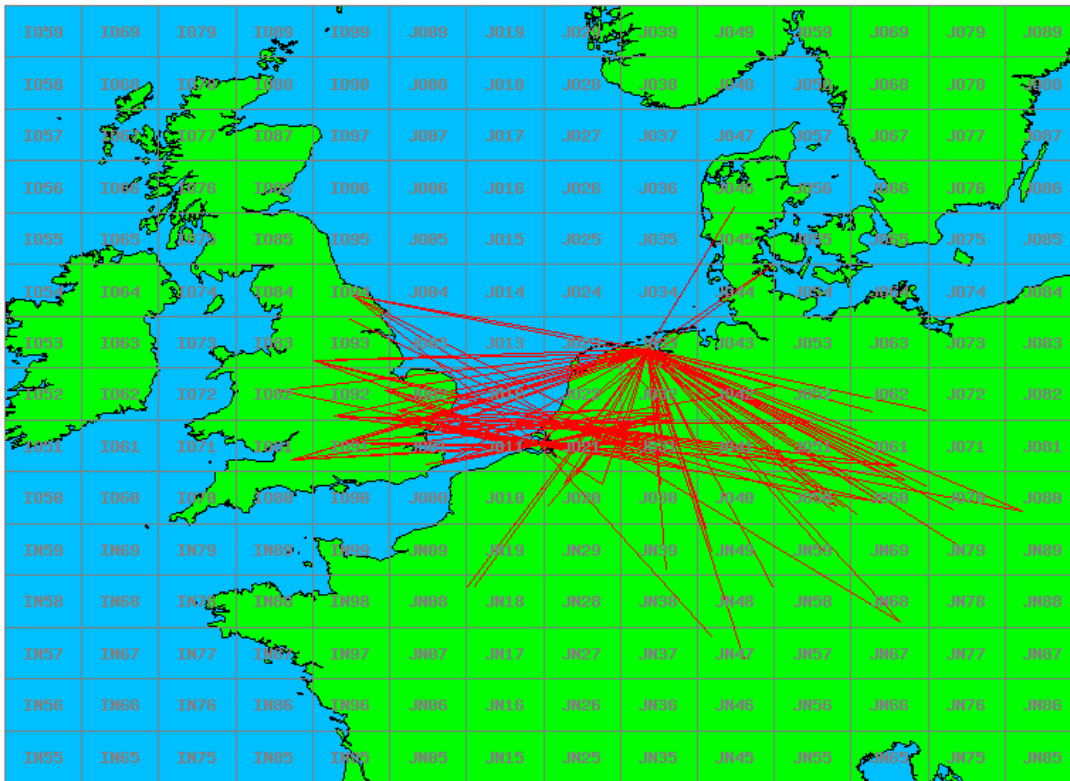

10 GHz - Sectie B

Callsign	Punten naar	Locator	QSOs	Punten	Best DX	Locator	km	Competitiepunten
PI4GN		JO33II	12	3553	F6DKW	JN18CS	599	1000
PE1MMP		JO21VT	16	2553	F6DKW	JN18CS	424	719
PI4Z		JO11WM	7	1403	F5DQK	JN18GR	325	395

10 GHz - Sectie D

Callsign	Punten naar	Locator	QSOs	Punten	Best DX	Locator	km	Competitiepunten
PA4ZP		JO21RK	18	3069	OK2A	JO60JJ	527	864

Uitslag Radiowedstrijd VERON 144 MHz en hoger 2019 July

Datum: 2019-08-21

PA0S		JO21FW	10	1891	DG5FEB/P	JO40PL	374	532
PA0WMX		JO21XI	3	407	PI4GN	JO33II	229	115

Band: 144 MHz. Alle Verbindingen van de deelnemers op 2019-07-06/07

Band: 432 MHz. Alle Verbindingen van de deelnemers op 2019-07-06/07

Band: 1.3 GHz. Alle Verbindingen van de deelnemers op 2019-07-06/07

Band: 2.3 GHz. Alle Verbindingen van de deelnemers op 2019-07-06/07

Band: 3,4 GHz. Alle Verbindingen van de deelnemers op 2019-07-06/07