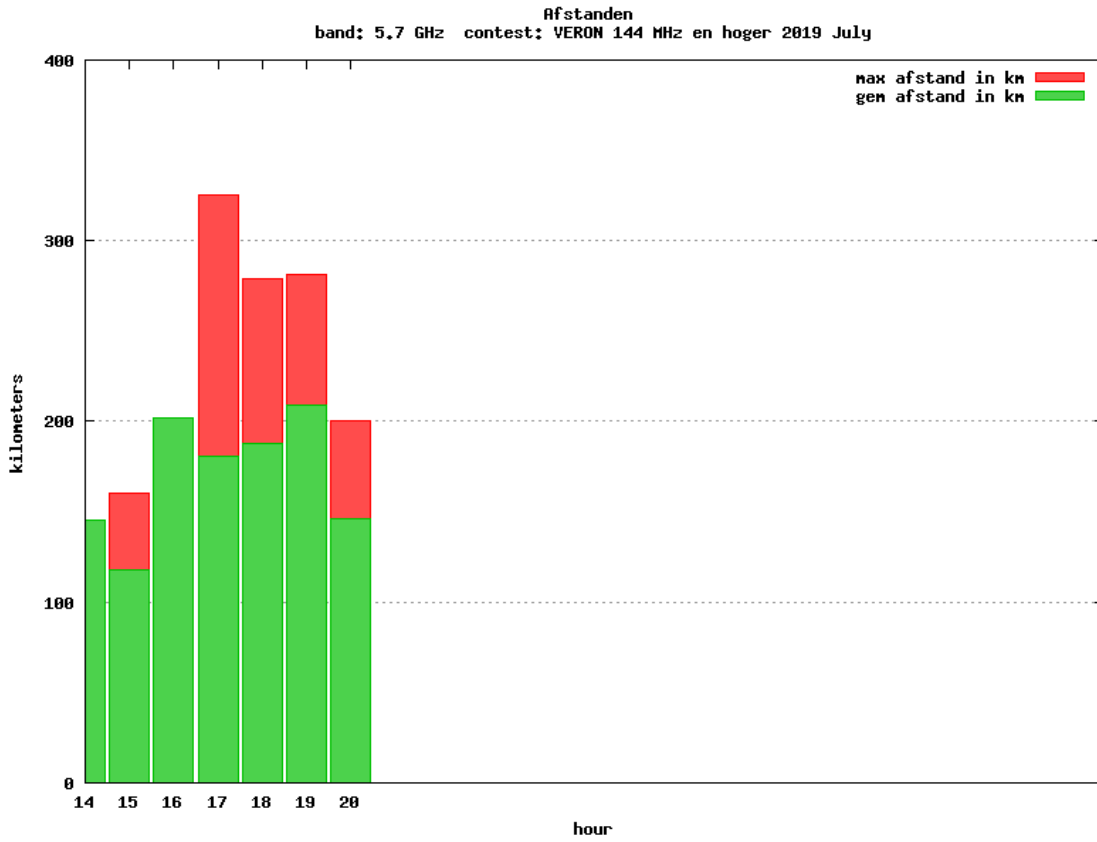

PA0S		JO21FW	10	1891	DG5FEB/P	JO40PL	374	532
PA0WMX		JO21XI	3	407	PI4GN	JO33II	229	115

Band: 144 MHz. Alle Verbindingen van de deelnemers op 2019-07-06/07

Band: 432 MHz. Alle Verbindingen van de deelnemers op 2019-07-06/07

Band: 1.3 GHz. Alle Verbindingen van de deelnemers op 2019-07-06/07

Band: 2.3 GHz. Alle Verbindingen van de deelnemers op 2019-07-06/07

Band: 3,4 GHz. Alle Verbindingen van de deelnemers op 2019-07-06/07