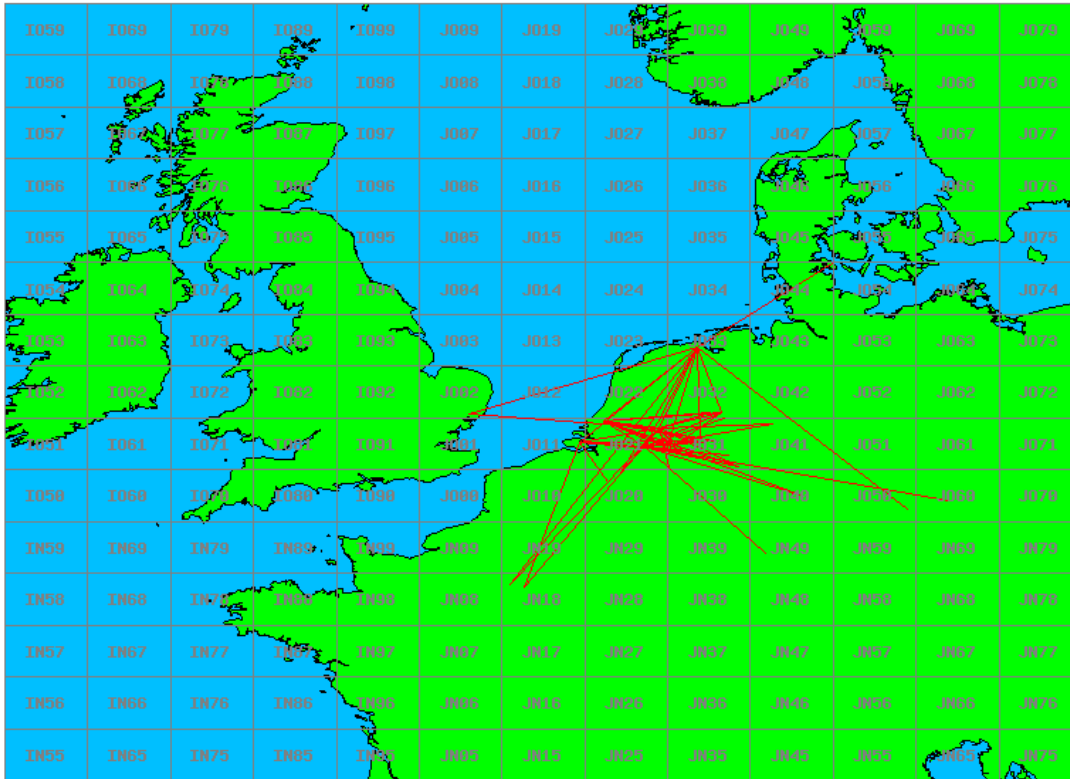

Band: 10 GHz. Alle Verbindingen van de deelnemers op 2019-07-06/07