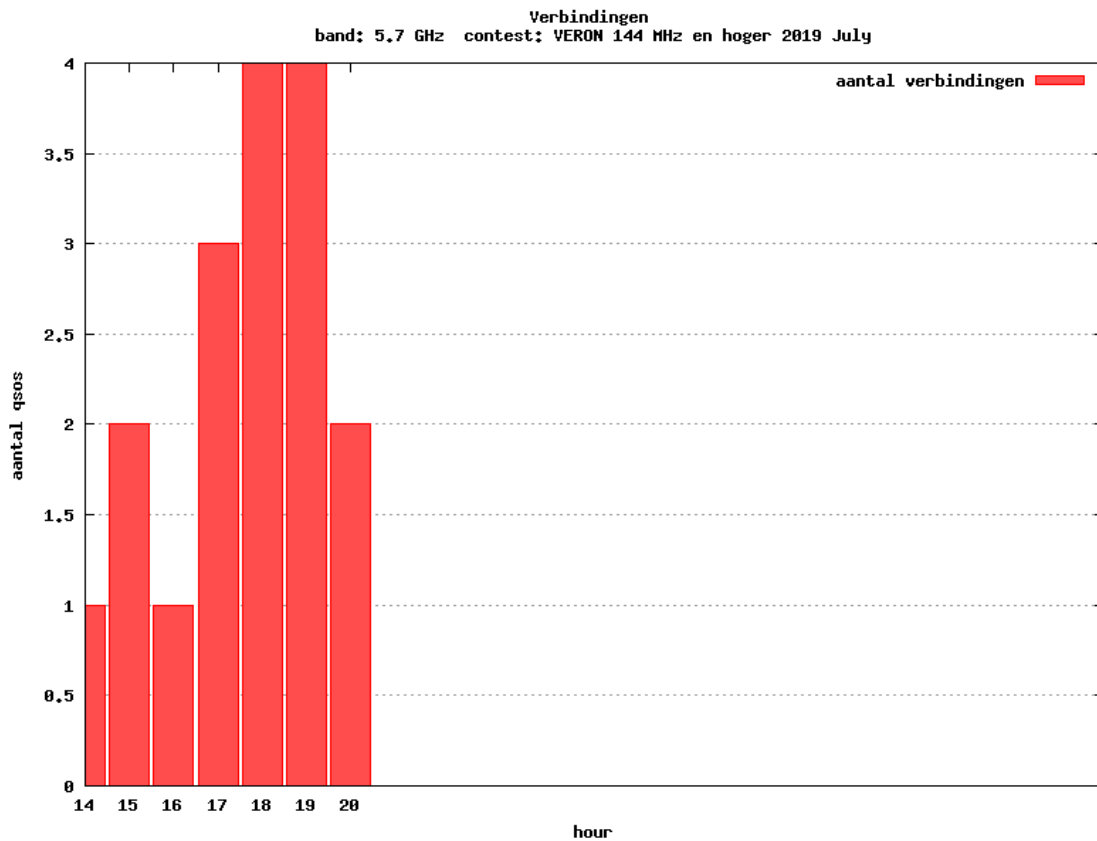

Band: 1.3 GHz. Alle Verbindingen van de deelnemers op 2019-07-06/07

Band: 2.3 GHz. Alle Verbindingen van de deelnemers op 2019-07-06/07

Band: 3,4 GHz. Alle Verbindingen van de deelnemers op 2019-07-06/07