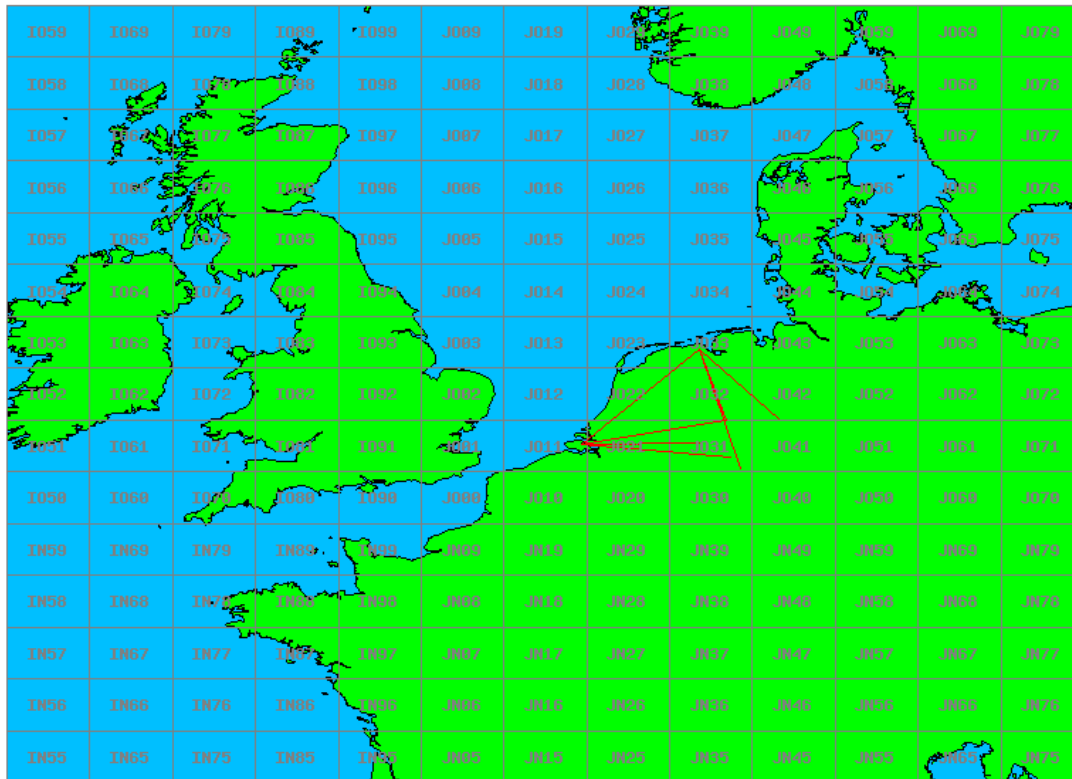

Band: 1.3 GHz. Alle Verbindingen van de deelnemers op 2019-07-06/07

Band: 2.3 GHz. Alle Verbindingen van de deelnemers op 2019-07-06/07

Band: 3,4 GHz. Alle Verbindingen van de deelnemers op 2019-07-06/07