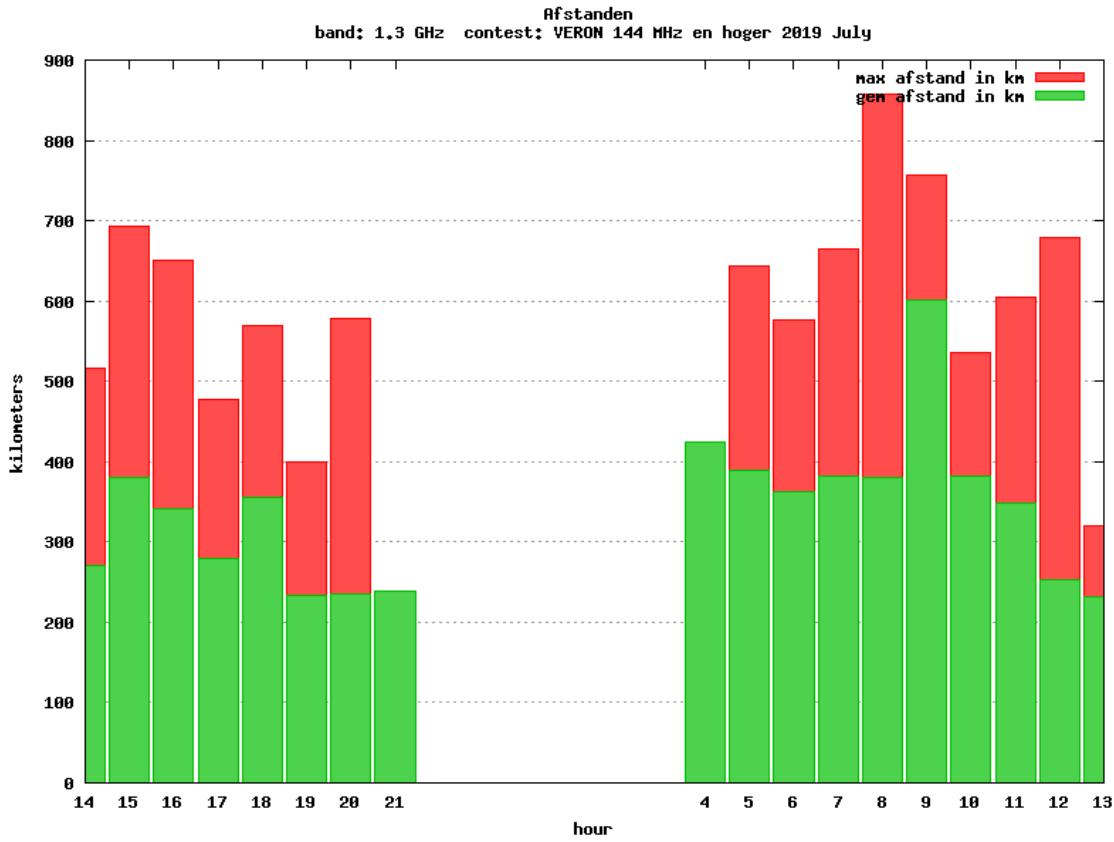

10 GHz - Sectie D

Callsign	Punten naar	Locator	QSOs	Punten	Best DX	Locator	km	Competitiepunten
PA4ZP		JO21RK	18	3069	OK2A	JO60JJ	527	864

Uitslag Radiowedstrijd VERON 144 MHz en hoger 2019 July

Datum: 2019-08-21

PA0S		JO21FW	10	1891	DG5FEB/P	JO40PL	374	532
PA0WMX		JO21XI	3	407	PI4GN	JO33II	229	115

Band: 144 MHz. Alle Verbindingen van de deelnemers op 2019-07-06/07

Band: 432 MHz. Alle Verbindingen van de deelnemers op 2019-07-06/07

Band: 1.3 GHz. Alle Verbindingen van de deelnemers op 2019-07-06/07

Band: 2.3 GHz. Alle Verbindingen van de deelnemers op 2019-07-06/07

Band: 3,4 GHz. Alle Verbindingen van de deelnemers op 2019-07-06/07