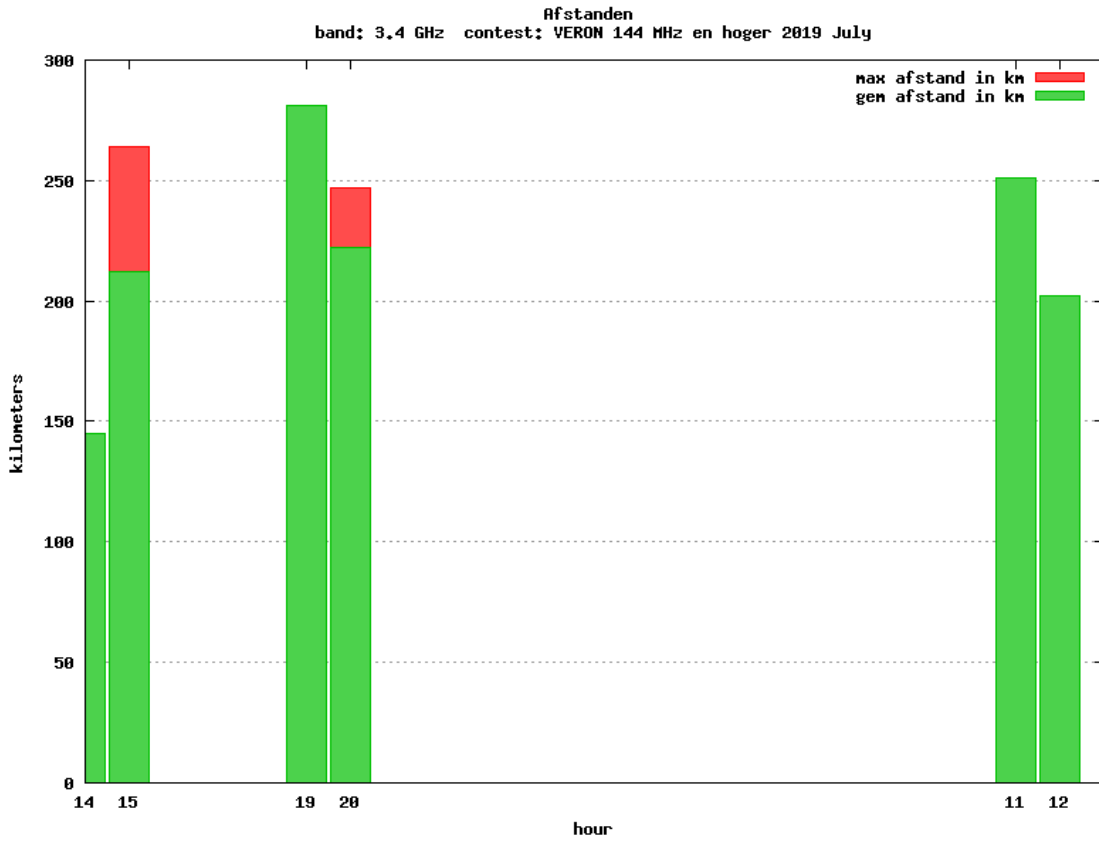

10 GHz - Sectie D

Callsign	Punten naar	Locator	QSOs	Punten	Best DX	Locator	km	Competitiepunten
PA4ZP		JO21RK	18	3069	OK2A	JO60JJ	527	864

Uitslag Radiowedstrijd VERON 144 MHz en hoger 2019 July

Datum: 2019-08-21

PA0S		JO21FW	10	1891	DG5FEB/P	JO40PL	374	532
PA0WMX		JO21XI	3	407	PI4GN	JO33II	229	115

Band: 144 MHz. Alle Verbindingen van de deelnemers op 2019-07-06/07

Band: 432 MHz. Alle Verbindingen van de deelnemers op 2019-07-06/07

Band: 1.3 GHz. Alle Verbindingen van de deelnemers op 2019-07-06/07

Band: 2.3 GHz. Alle Verbindingen van de deelnemers op 2019-07-06/07

Band: 3,4 GHz. Alle Verbindingen van de deelnemers op 2019-07-06/07