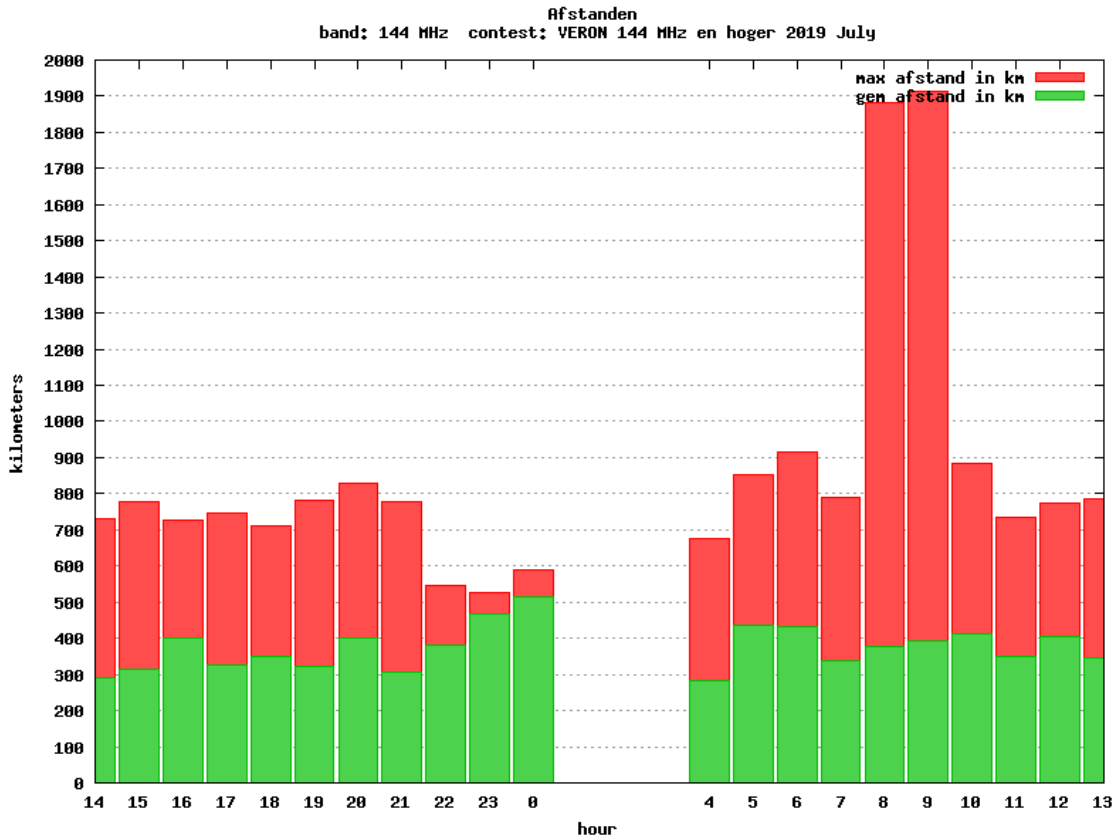

10 GHz - Sectie B

Callsign	Punten naar	Locator	QSOs	Punten	Best DX	Locator	km	Competitiepunten
PI4GN		JO33II	12	3553	F6DKW	JN18CS	599	1000
PE1MMP		JO21VT	16	2553	F6DKW	JN18CS	424	719
PI4Z		JO11WM	7	1403	F5DQK	JN18GR	325	395

10 GHz - Sectie D

Callsign	Punten naar	Locator	QSOs	Punten	Best DX	Locator	km	Competitiepunten
PA4ZP		JO21RK	18	3069	OK2A	JO60JJ	527	864

Uitslag Radiowedstrijd VERON 144 MHz en hoger 2019 July

Datum: 2019-08-21

PA0S		JO21FW	10	1891	DG5FEB/P	JO40PL	374	532
PA0WMX		JO21XI	3	407	PI4GN	JO33II	229	115

Band: 144 MHz. Alle Verbindingen van de deelnemers op 2019-07-06/07

Band: 432 MHz. Alle Verbindingen van de deelnemers op 2019-07-06/07

Band: 1.3 GHz. Alle Verbindingen van de deelnemers op 2019-07-06/07

Band: 2.3 GHz. Alle Verbindingen van de deelnemers op 2019-07-06/07

Band: 3,4 GHz. Alle Verbindingen van de deelnemers op 2019-07-06/07