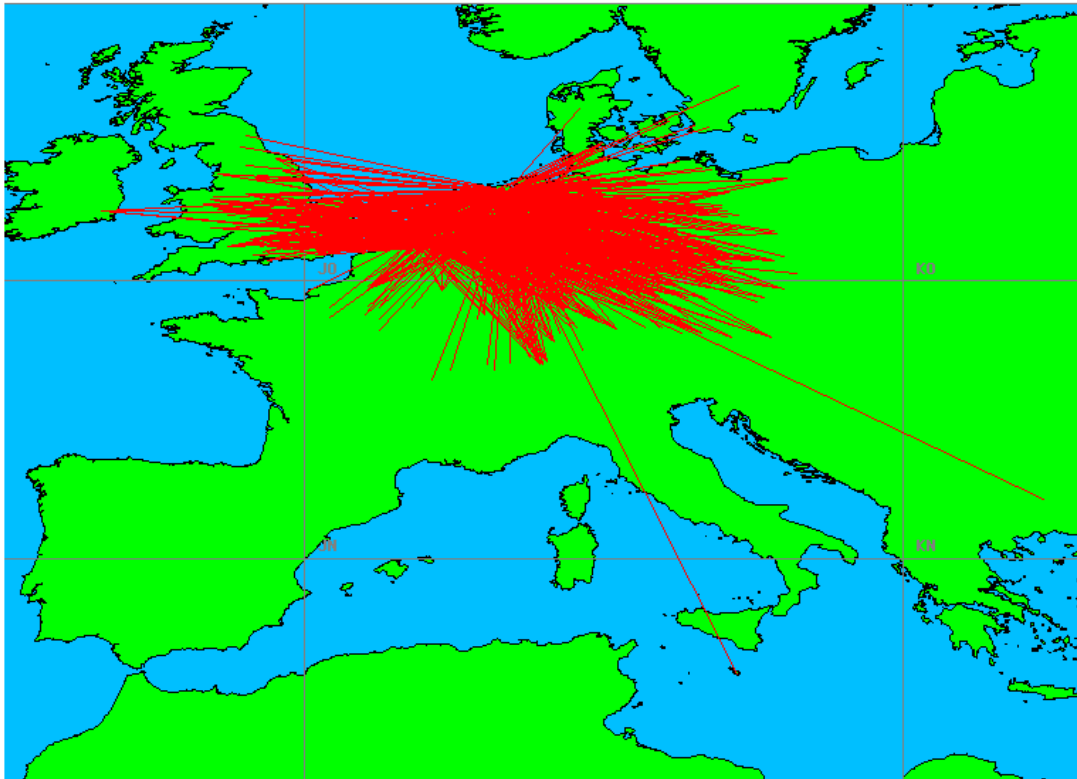

10 GHz - Sectie B

Callsign	Punten naar	Locator	QSOs	Punten	Best DX	Locator	km	Competitiepunten
PI4GN		JO33II	12	3553	F6DKW	JN18CS	599	1000
PE1MMP		JO21VT	16	2553	F6DKW	JN18CS	424	719
PI4Z		JO11WM	7	1403	F5DQK	JN18GR	325	395

10 GHz - Sectie D

Callsign	Punten naar	Locator	QSOs	Punten	Best DX	Locator	km	Competitiepunten
PA4ZP		JO21RK	18	3069	OK2A	JO60JJ	527	864

Uitslag Radiowedstrijd VERON 144 MHz en hoger 2019 July

Datum: 2019-08-21

PA0S		JO21FW	10	1891	DG5FEB/P	JO40PL	374	532
PA0WMX		JO21XI	3	407	PI4GN	JO33II	229	115

Band: 144 MHz. Alle Verbindingen van de deelnemers op 2019-07-06/07

Band: 432 MHz. Alle Verbindingen van de deelnemers op 2019-07-06/07

Band: 1.3 GHz. Alle Verbindingen van de deelnemers op 2019-07-06/07

Band: 2.3 GHz. Alle Verbindingen van de deelnemers op 2019-07-06/07

Band: 3,4 GHz. Alle Verbindingen van de deelnemers op 2019-07-06/07