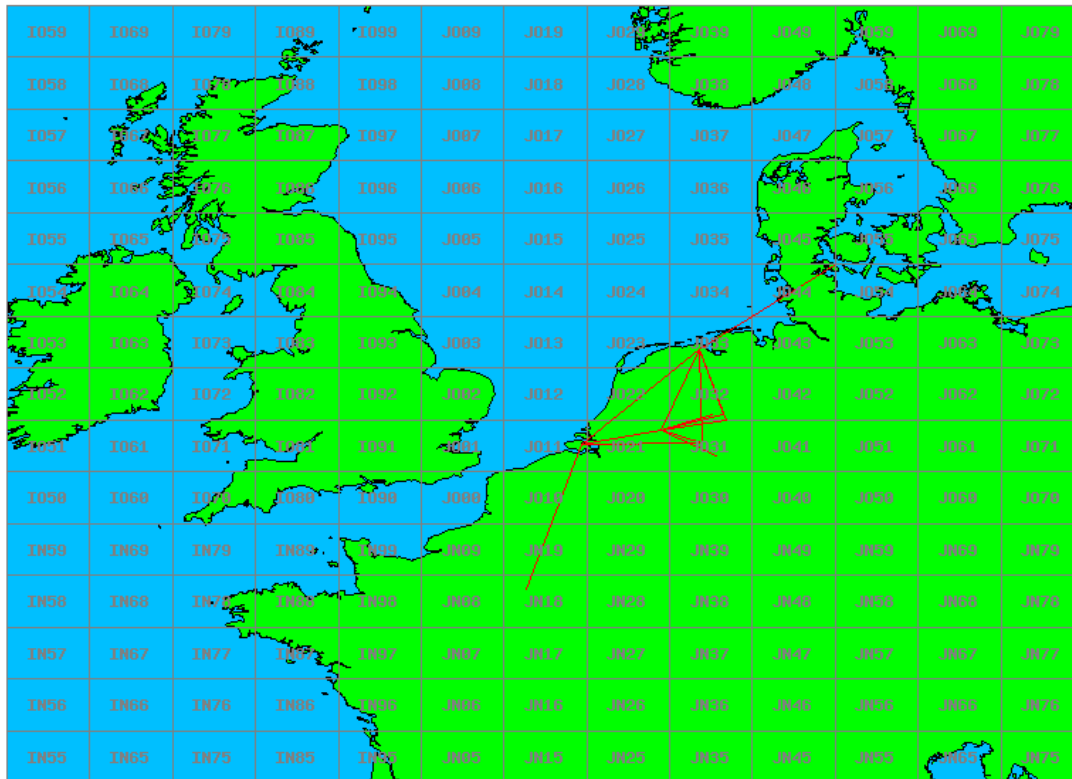

Band: 5,7 GHz. Alle Verbindingen van de deelnemers op 2019-07-06/07