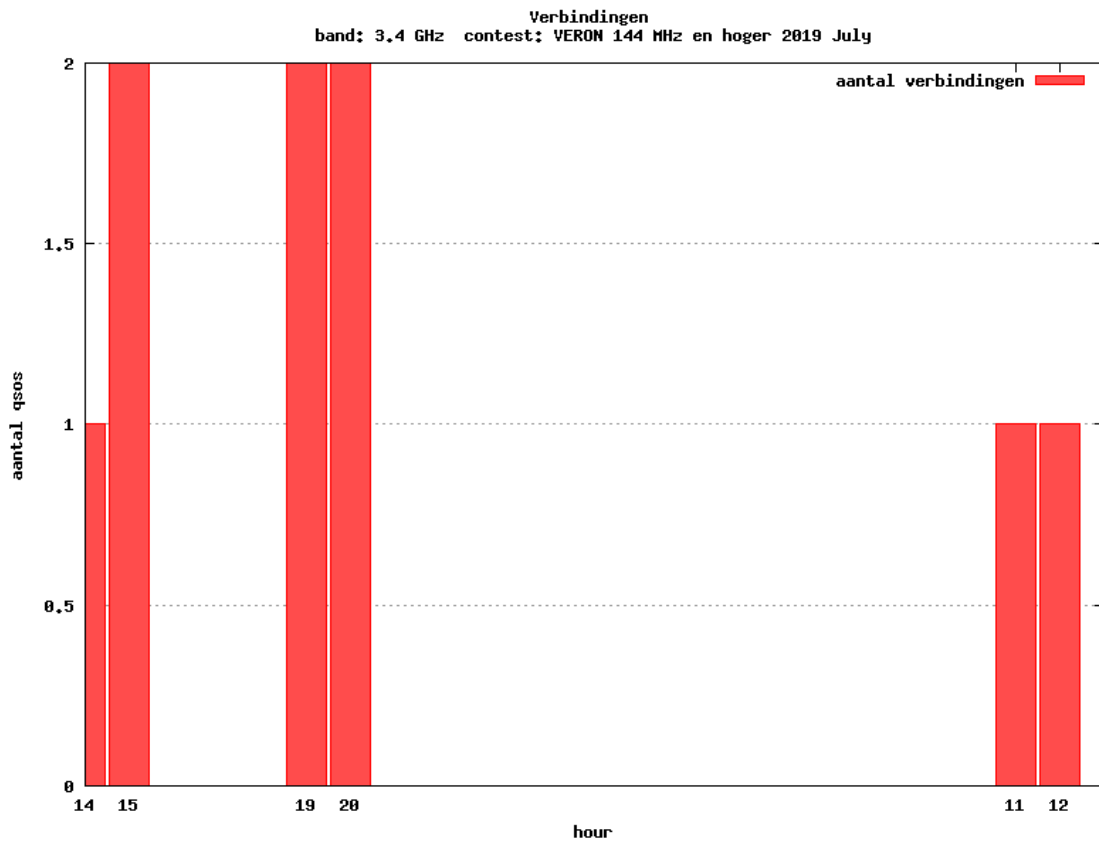

10 GHz - Sectie D

Callsign	Punten naar	Locator	QSOs	Punten	Best DX	Locator	km	Competitiepunten
PA4ZP		JO21RK	18	3069	OK2A	JO60JJ	527	864

Uitslag Radiowedstrijd VERON 144 MHz en hoger 2019 July

Datum: 2019-08-21

PA0S		JO21FW	10	1891	DG5FEB/P	JO40PL	374	532
PA0WMX		JO21XI	3	407	PI4GN	JO33II	229	115

Band: 144 MHz. Alle Verbindingen van de deelnemers op 2019-07-06/07

Band: 432 MHz. Alle Verbindingen van de deelnemers op 2019-07-06/07

Band: 1.3 GHz. Alle Verbindingen van de deelnemers op 2019-07-06/07

Band: 2.3 GHz. Alle Verbindingen van de deelnemers op 2019-07-06/07

Band: 3,4 GHz. Alle Verbindingen van de deelnemers op 2019-07-06/07