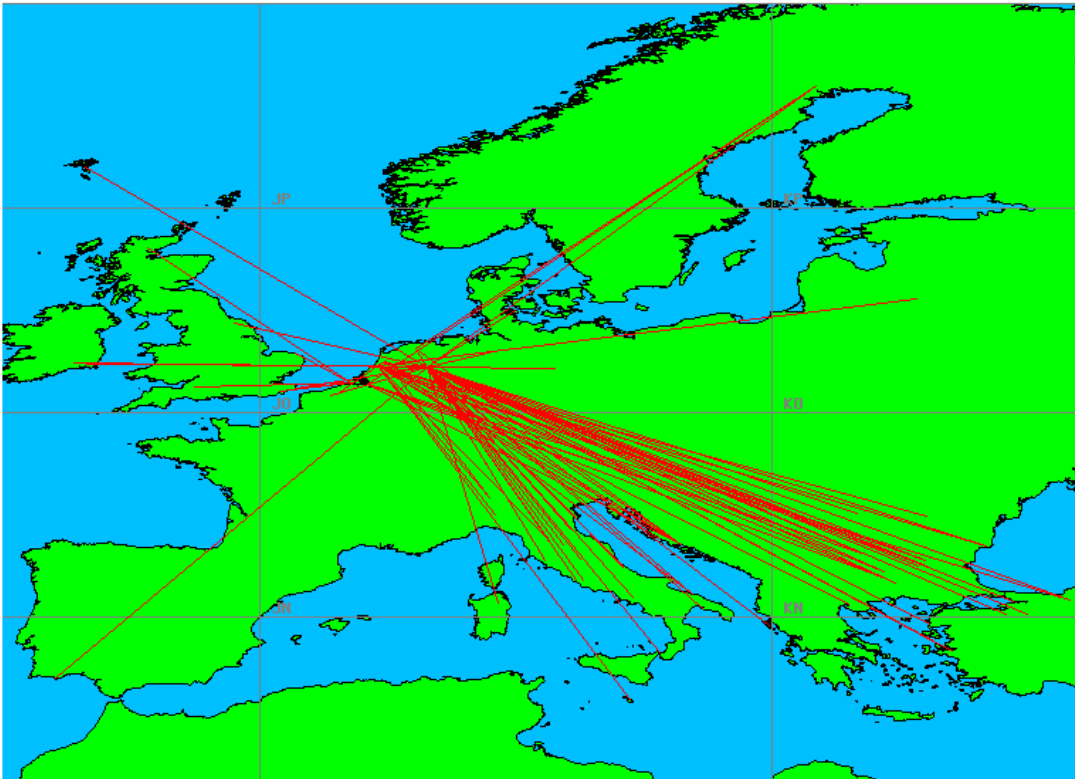

50 MHz - Sectie SO

Callsign	Locator	QSOs	Punten	Best DX	Locator	km
PC7M	JO32GF	53	64652	YM2KL	KN50TT	2283
PA5WT	JO22HG	17	22899	LZ2QA	KN43EK	2013
PA3GEO	JO21CJ	7	11393	YM2KL	KN50TT	2399
PA0MIR	JO22LL	4	4967	IW7DHC	JN81KC	1553
PA0FEI	JO33BC	3	4183	SM2EKM	KP05UW	1666
PE1EWR	JO11SL	6	1888	GM4VVX	IO78TA	887

70 MHz - Sectie SO

Callsign	Locator	QSOs	Punten	Best DX	Locator	km
PA4VHF	JO32JE	35	18186	9H1TX	JM75FU	1915

Band: 50 MHz. Alle Verbindingen van de deelnemers op 2019-07-06/07

Band: 70 MHz. Alle Verbindingen van de deelnemers op 2019-07-06/07