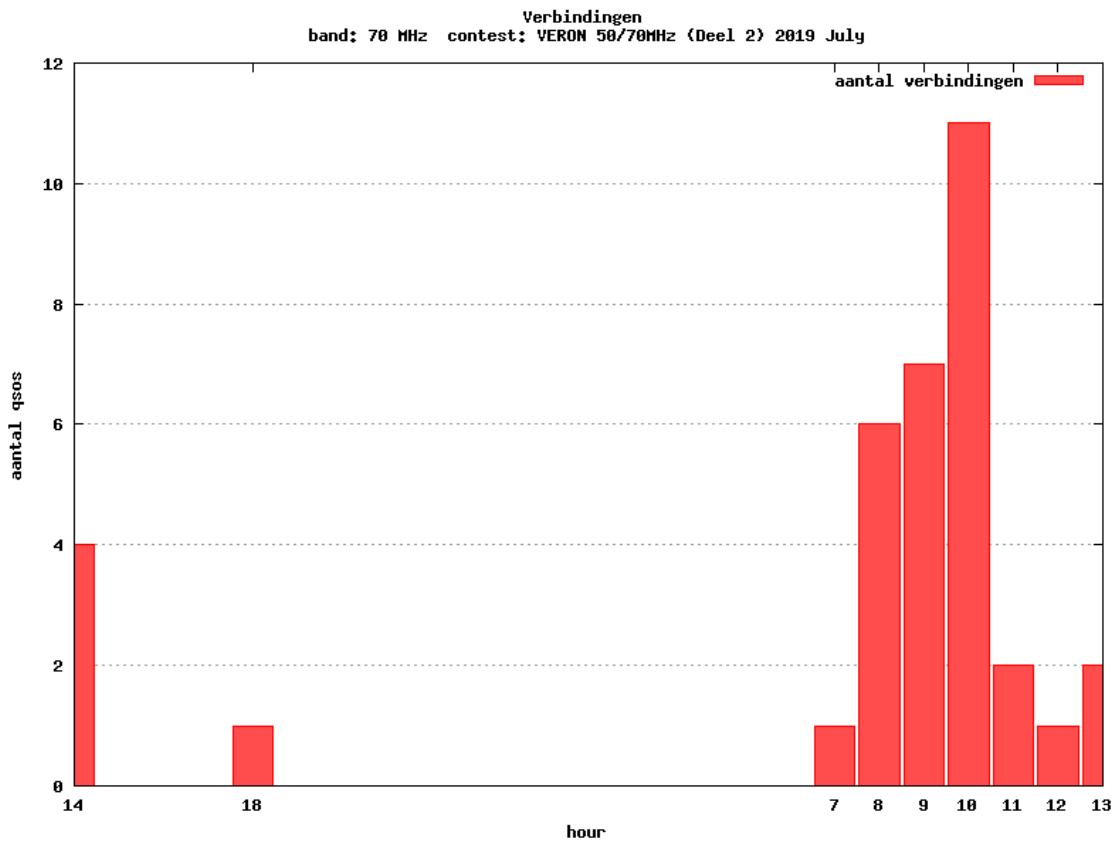

50 MHz - Sectie SO

Callsign	Locator	QSOs	Punten	Best DX	Locator	km
PC7M	JO32GF	53	64652	YM2KL	KN50TT	2283
PA5WT	JO22HG	17	22899	LZ2QA	KN43EK	2013
PA3GEO	JO21CJ	7	11393	YM2KL	KN50TT	2399
PA0MIR	JO22LL	4	4967	IW7DHC	JN81KC	1553
PA0FEI	JO33BC	3	4183	SM2EKM	KP05UW	1666
PE1EWR	JO11SL	6	1888	GM4VVX	IO78TA	887

70 MHz - Sectie SO

Callsign	Locator	QSOs	Punten	Best DX	Locator	km
PA4VHF	JO32JE	35	18186	9H1TX	JM75FU	1915

Band: 50 MHz. Alle Verbindingen van de deelnemers op 2019-07-06/07

Band: 70 MHz. Alle Verbindingen van de deelnemers op 2019-07-06/07