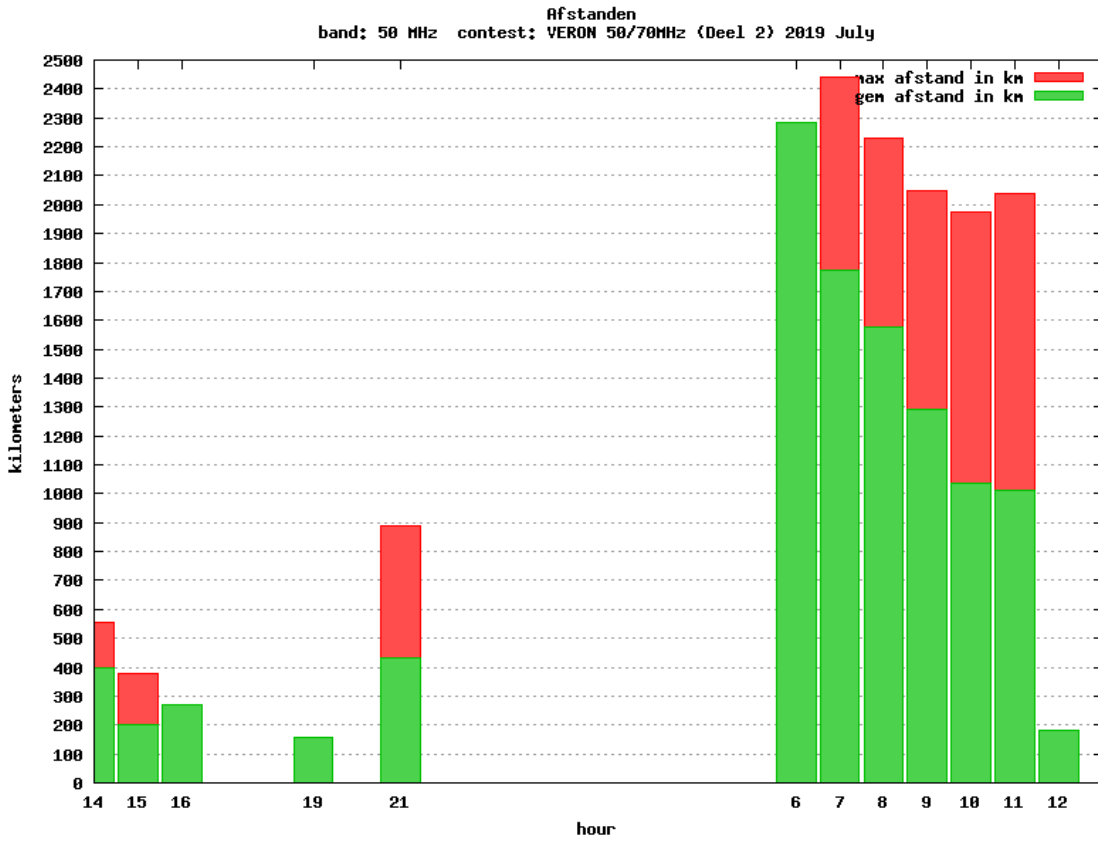

50 MHz - Sectie SO

Callsign	Locator	QSOs	Punten	Best DX	Locator	km
PC7M	JO32GF	53	64652	YM2KL	KN50TT	2283
PA5WT	JO22HG	17	22899	LZ2QA	KN43EK	2013
PA3GEO	JO21CJ	7	11393	YM2KL	KN50TT	2399
PA0MIR	JO22LL	4	4967	IW7DHC	JN81KC	1553
PA0FEI	JO33BC	3	4183	SM2EKM	KP05UW	1666
PE1EWR	JO11SL	6	1888	GM4VVX	IO78TA	887

70 MHz - Sectie SO

Callsign	Locator	QSOs	Punten	Best DX	Locator	km
PA4VHF	JO32JE	35	18186	9H1TX	JM75FU	1915

Band: 50 MHz. Alle Verbindingen van de deelnemers op 2019-07-06/07

Band: 70 MHz. Alle Verbindingen van de deelnemers op 2019-07-06/07