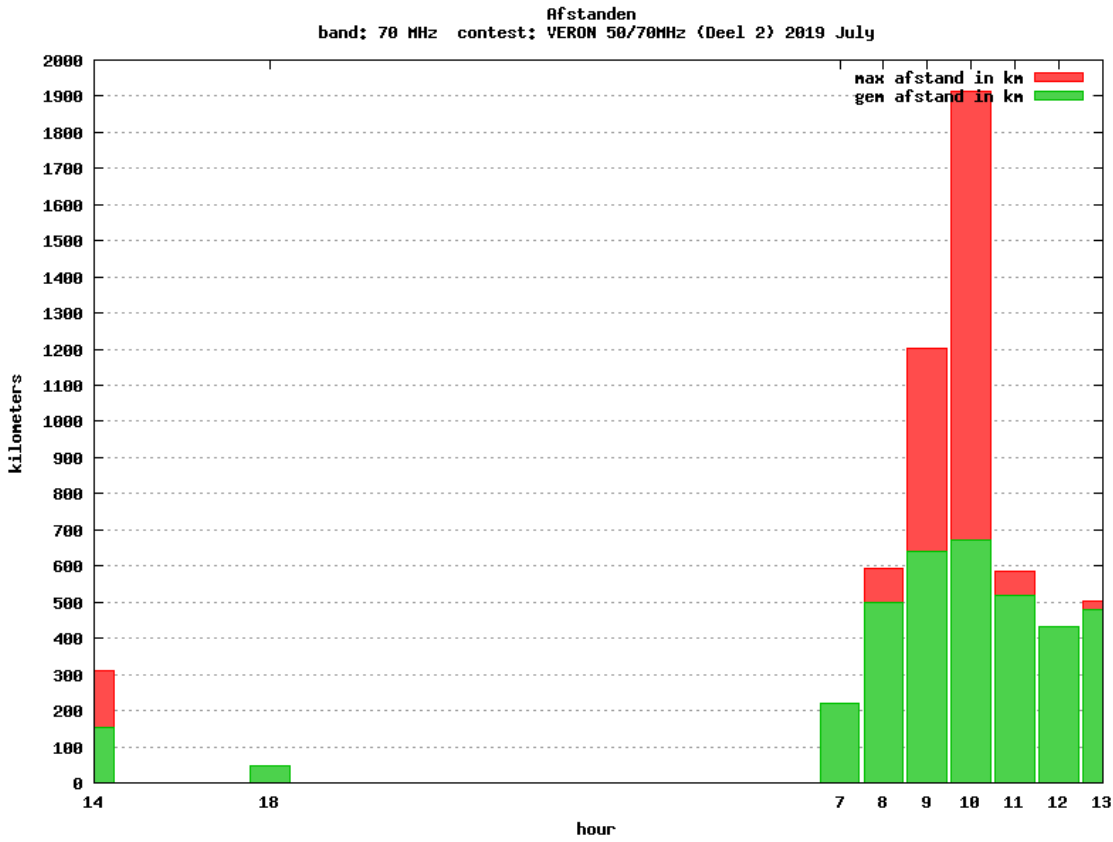

50 MHz - Sectie SO

Callsign	Locator	QSOs	Punten	Best DX	Locator	km
PC7M	JO32GF	53	64652	YM2KL	KN50TT	2283
PA5WT	JO22HG	17	22899	LZ2QA	KN43EK	2013
PA3GEO	JO21CJ	7	11393	YM2KL	KN50TT	2399
PA0MIR	JO22LL	4	4967	IW7DHC	JN81KC	1553
PA0FEI	JO33BC	3	4183	SM2EKM	KP05UW	1666
PE1EWR	JO11SL	6	1888	GM4VVX	IO78TA	887

70 MHz - Sectie SO

Callsign	Locator	QSOs	Punten	Best DX	Locator	km
PA4VHF	JO32JE	35	18186	9H1TX	JM75FU	1915

Band: 50 MHz. Alle Verbindingen van de deelnemers op 2019-07-06/07

Band: 70 MHz. Alle Verbindingen van de deelnemers op 2019-07-06/07