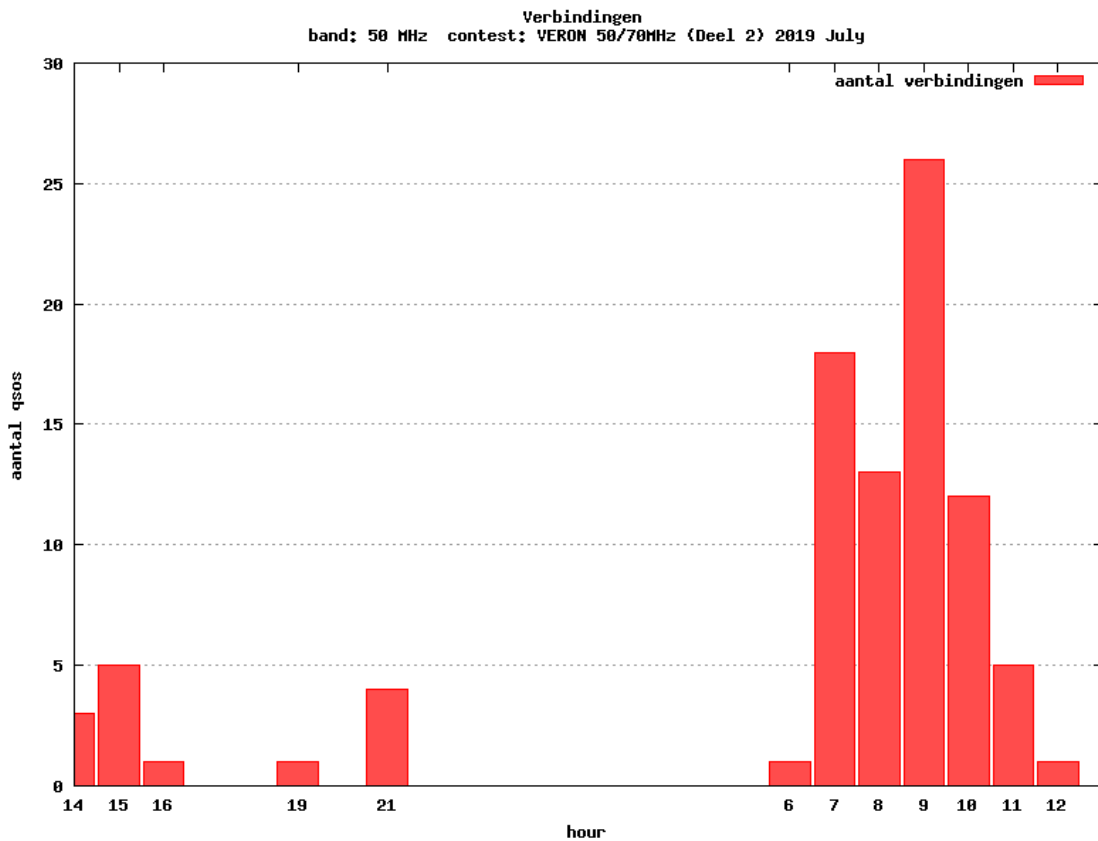

50 MHz - Sectie SO

Callsign	Locator	QSOs	Punten	Best DX	Locator	km
PC7M	JO32GF	53	64652	YM2KL	KN50TT	2283
PA5WT	JO22HG	17	22899	LZ2QA	KN43EK	2013
PA3GEO	JO21CJ	7	11393	YM2KL	KN50TT	2399
PA0MIR	JO22LL	4	4967	IW7DHC	JN81KC	1553
PA0FEI	JO33BC	3	4183	SM2EKM	KP05UW	1666
PE1EWR	JO11SL	6	1888	GM4VVX	IO78TA	887

70 MHz - Sectie SO

Callsign	Locator	QSOs	Punten	Best DX	Locator	km
PA4VHF	JO32JE	35	18186	9H1TX	JM75FU	1915

Band: 50 MHz. Alle Verbindingen van de deelnemers op 2019-07-06/07

Band: 70 MHz. Alle Verbindingen van de deelnemers op 2019-07-06/07