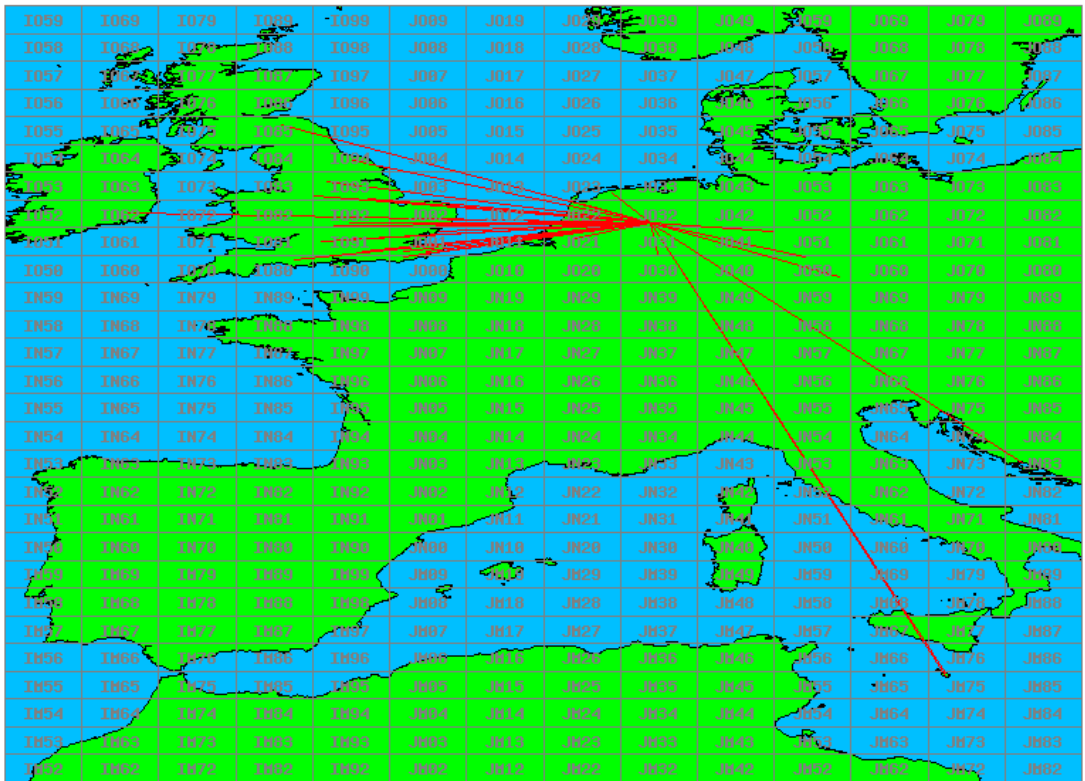

50 MHz - Sectie SO

Callsign	Locator	QSOs	Punten	Best DX	Locator	km
PC7M	JO32GF	53	64652	YM2KL	KN50TT	2283
PA5WT	JO22HG	17	22899	LZ2QA	KN43EK	2013
PA3GEO	JO21CJ	7	11393	YM2KL	KN50TT	2399
PA0MIR	JO22LL	4	4967	IW7DHC	JN81KC	1553
PA0FEI	JO33BC	3	4183	SM2EKM	KP05UW	1666
PE1EWR	JO11SL	6	1888	GM4VVX	IO78TA	887

70 MHz - Sectie SO

Callsign	Locator	QSOs	Punten	Best DX	Locator	km
PA4VHF	JO32JE	35	18186	9H1TX	JM75FU	1915

Band: 50 MHz. Alle Verbindingen van de deelnemers op 2019-07-06/07

Band: 70 MHz. Alle Verbindingen van de deelnemers op 2019-07-06/07