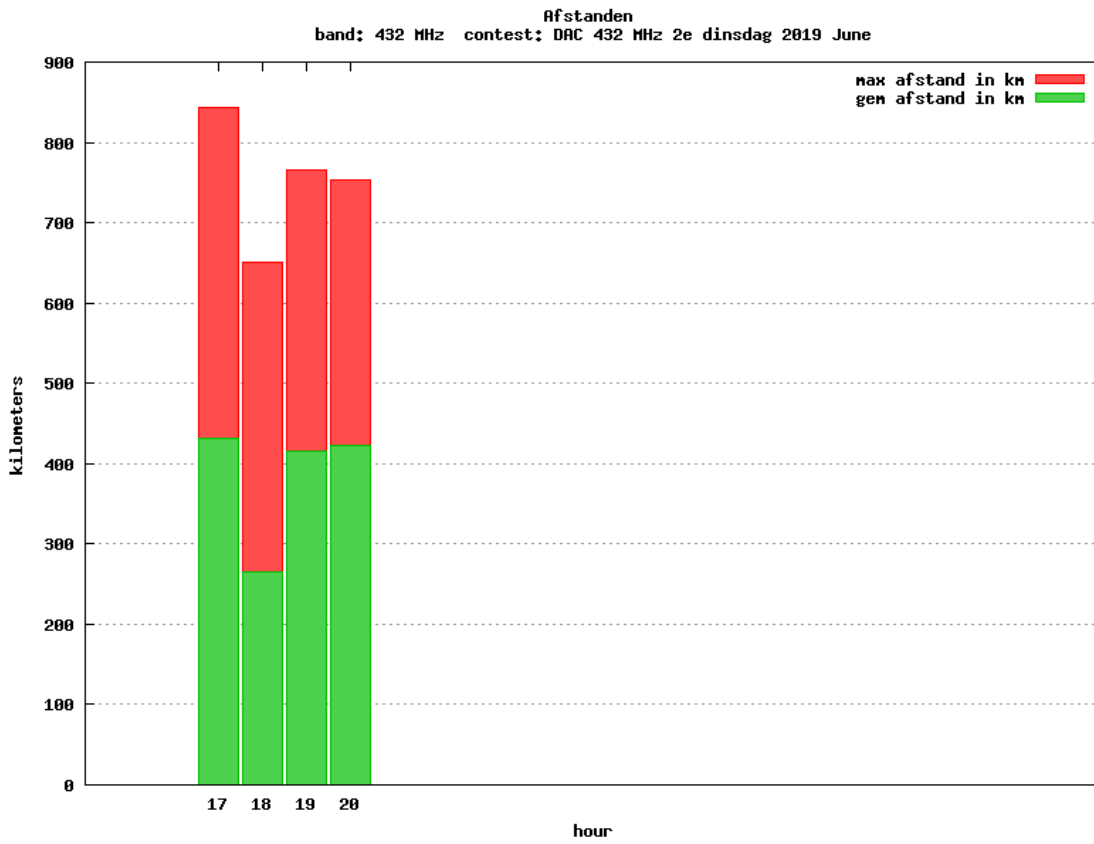

### 10 GHz QRO

Callsign	Locator	QSOs	Punten	Locators	Totale score	Best DX	Locator	km
PA0S	JO21FW	2	401	2	1401	G3XDY	JO02OB	223

Band: 70 MHz. Alle Verbindingen van de deelnemers op 2019-06-20/20

Band: 144 MHz. Alle Verbindingen van de deelnemers op 2019-06-04/04

Band: 432 MHz. Alle Verbindingen van de deelnemers op 2019-06-11/11

**Band: 1.3 GHz. Alle Verbindingen van de deelnemers op 2019-06-18/18**

**Band: 2.3 GHz. Alle Verbindingen van de deelnemers op 2019-06-25/25**

Band: 3,4 GHz. Alle Verbindingen van de deelnemers op 2019-06-25/25

Band: 10 GHz. Alle Verbindingen van de deelnemers op 2019-06-25/25