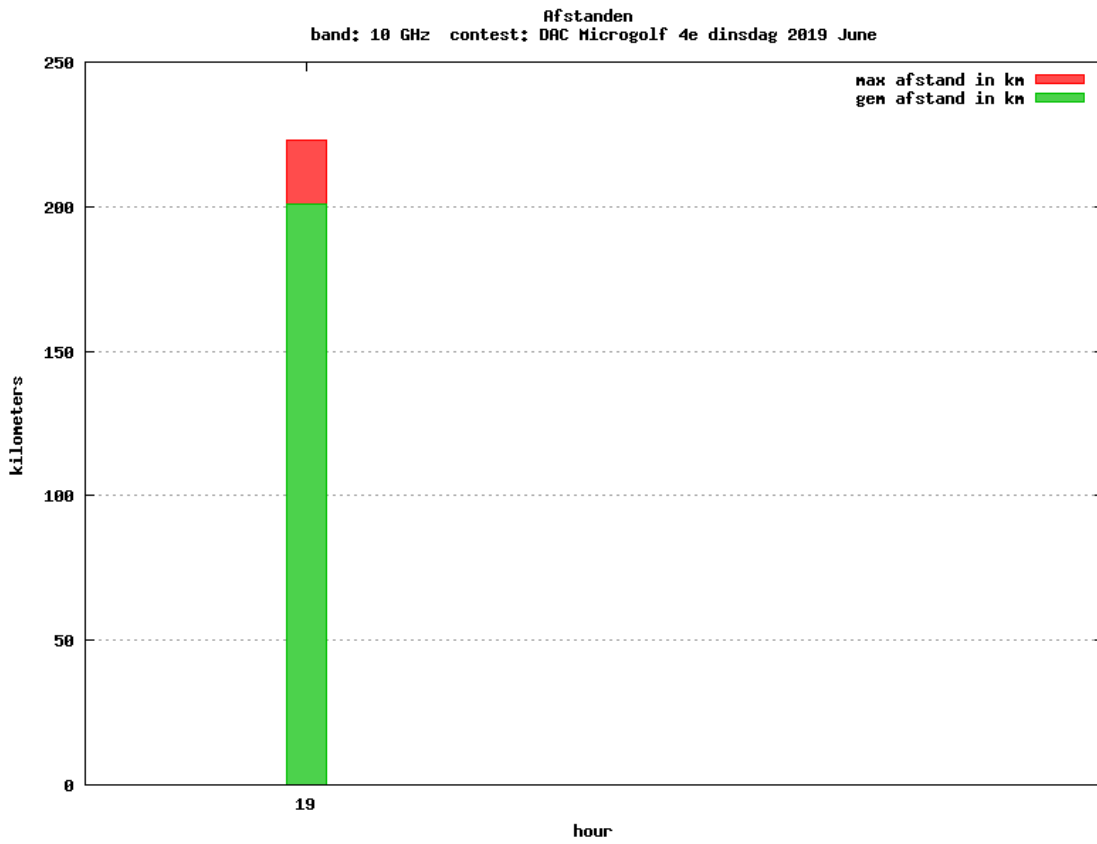

### 10 GHz QRO

Callsign	Locator	QSOs	Punten	Locators	Totale score	Best DX	Locator	km
PA0S	JO21FW	2	401	2	1401	G3XDY	JO02OB	223

Band: 70 MHz. Alle Verbindingen van de deelnemers op 2019-06-20/20

Band: 144 MHz. Alle Verbindingen van de deelnemers op 2019-06-04/04

Band: 432 MHz. Alle Verbindingen van de deelnemers op 2019-06-11/11

**Band: 1.3 GHz. Alle Verbindingen van de deelnemers op 2019-06-18/18**

**Band: 2.3 GHz. Alle Verbindingen van de deelnemers op 2019-06-25/25**

Band: 3,4 GHz. Alle Verbindingen van de deelnemers op 2019-06-25/25

Band: 10 GHz. Alle Verbindingen van de deelnemers op 2019-06-25/25