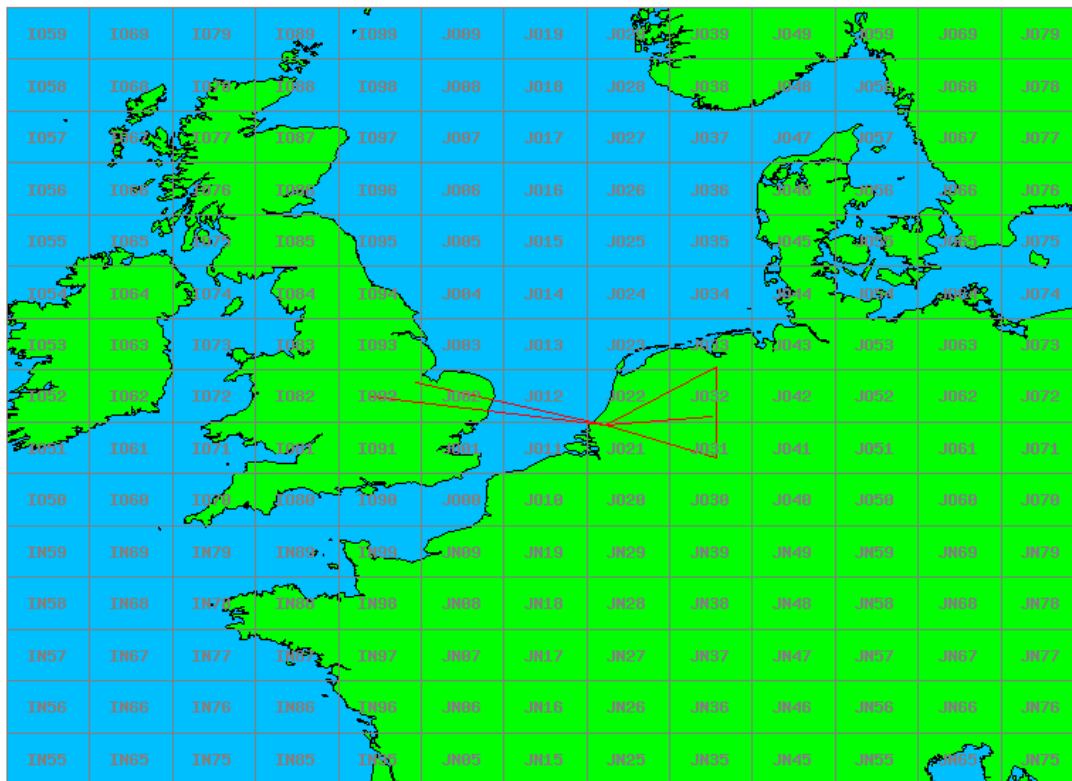

### 10 GHz QRO

Callsign	Locator	QSOs	Punten	Locators	Totale score	Best DX	Locator	km
PA0S	JO21FW	2	401	2	1401	G3XDY	JO02OB	223

Band: 70 MHz. Alle Verbindingen van de deelnemers op 2019-06-20/20

Band: 144 MHz. Alle Verbindingen van de deelnemers op 2019-06-04/04

Band: 432 MHz. Alle Verbindingen van de deelnemers op 2019-06-11/11

**Band: 1.3 GHz. Alle Verbindingen van de deelnemers op 2019-06-18/18**

**Band: 2.3 GHz. Alle Verbindingen van de deelnemers op 2019-06-25/25**

Band: 3,4 GHz. Alle Verbindingen van de deelnemers op 2019-06-25/25

Band: 10 GHz. Alle Verbindingen van de deelnemers op 2019-06-25/25