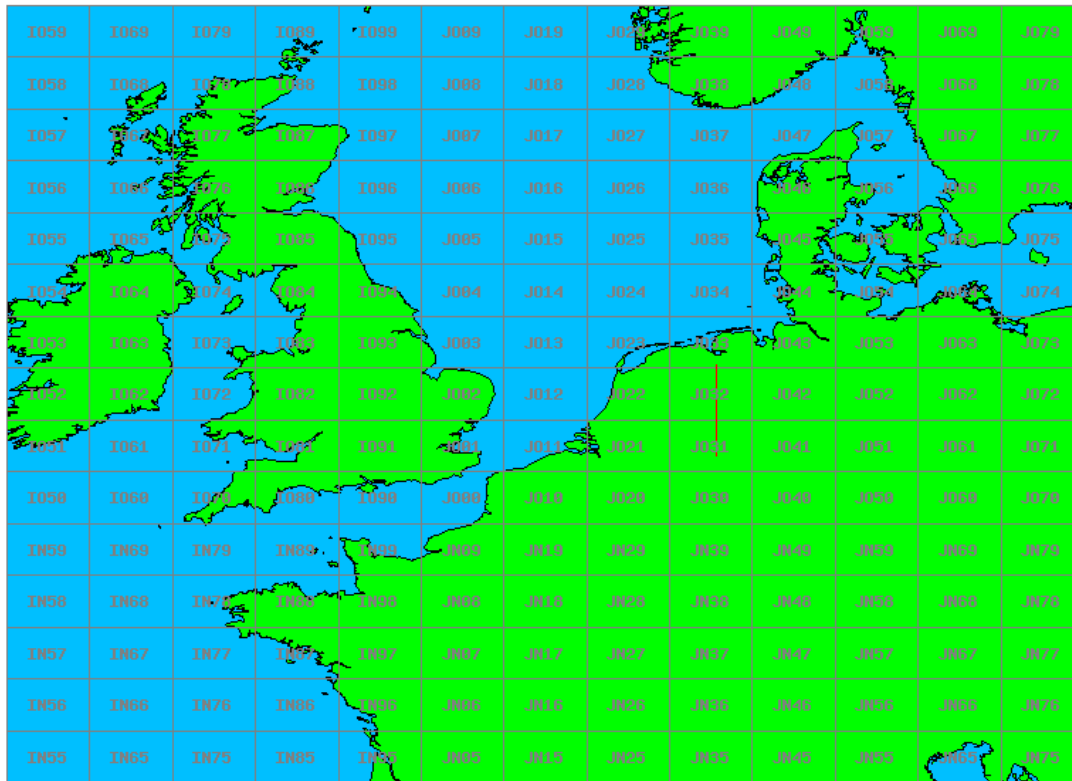

Band: 432 MHz. Alle Verbindingen van de deelnemers op 2019-06-11/11

**Band: 1.3 GHz. Alle Verbindingen van de deelnemers op 2019-06-18/18**

**Band: 2.3 GHz. Alle Verbindingen van de deelnemers op 2019-06-25/25**

Band: 3,4 GHz. Alle Verbindingen van de deelnemers op 2019-06-25/25

Band: 10 GHz. Alle Verbindingen van de deelnemers op 2019-06-25/25