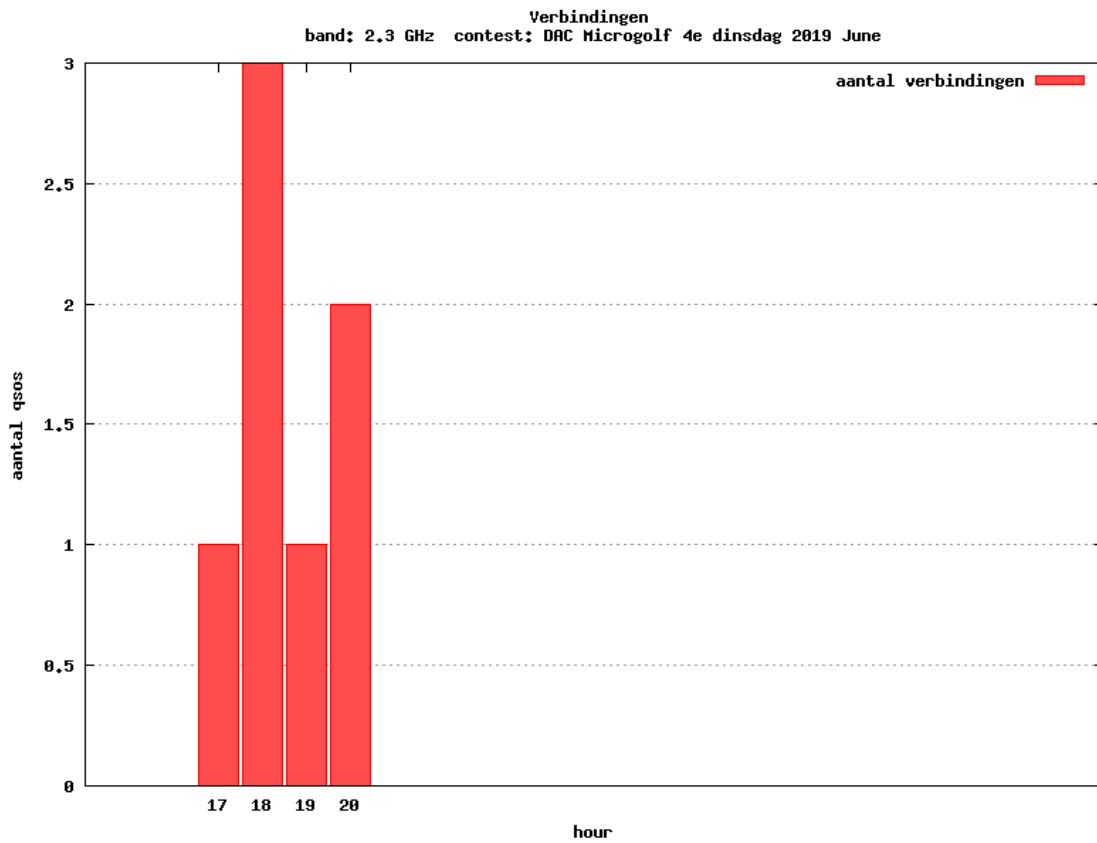

### 10 GHz QRO

Callsign	Locator	QSOs	Punten	Locators	Totale score	Best DX	Locator	km
PA0S	JO21FW	2	401	2	1401	G3XDY	JO02OB	223

Band: 70 MHz. Alle Verbindingen van de deelnemers op 2019-06-20/20

Band: 144 MHz. Alle Verbindingen van de deelnemers op 2019-06-04/04

Band: 432 MHz. Alle Verbindingen van de deelnemers op 2019-06-11/11

**Band: 1.3 GHz. Alle Verbindingen van de deelnemers op 2019-06-18/18**

**Band: 2.3 GHz. Alle Verbindingen van de deelnemers op 2019-06-25/25**

Band: 3,4 GHz. Alle Verbindingen van de deelnemers op 2019-06-25/25

Band: 10 GHz. Alle Verbindingen van de deelnemers op 2019-06-25/25