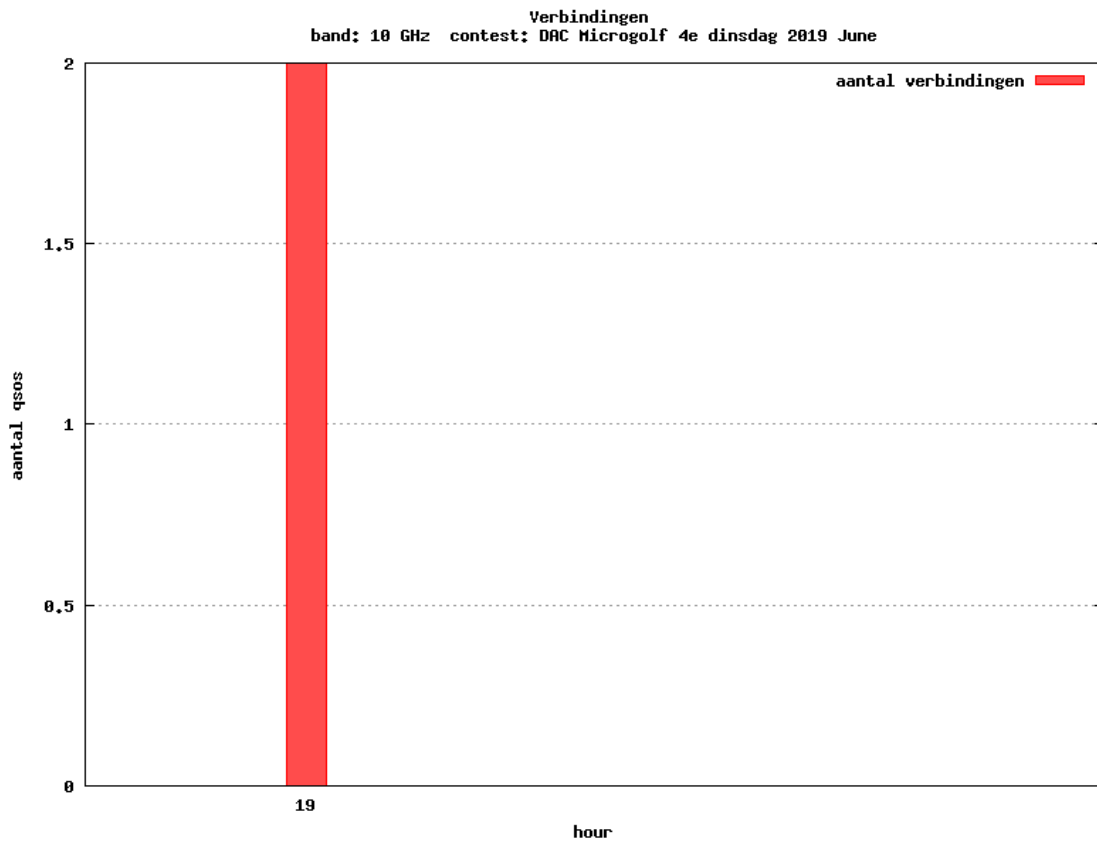

### 10 GHz QRO

Callsign	Locator	QSOs	Punten	Locators	Totale score	Best DX	Locator	km
PA0S	JO21FW	2	401	2	1401	G3XDY	JO02OB	223

Band: 70 MHz. Alle Verbindingen van de deelnemers op 2019-06-20/20

Band: 144 MHz. Alle Verbindingen van de deelnemers op 2019-06-04/04

Band: 432 MHz. Alle Verbindingen van de deelnemers op 2019-06-11/11

**Band: 1.3 GHz. Alle Verbindingen van de deelnemers op 2019-06-18/18**

**Band: 2.3 GHz. Alle Verbindingen van de deelnemers op 2019-06-25/25**

Band: 3,4 GHz. Alle Verbindingen van de deelnemers op 2019-06-25/25

Band: 10 GHz. Alle Verbindingen van de deelnemers op 2019-06-25/25