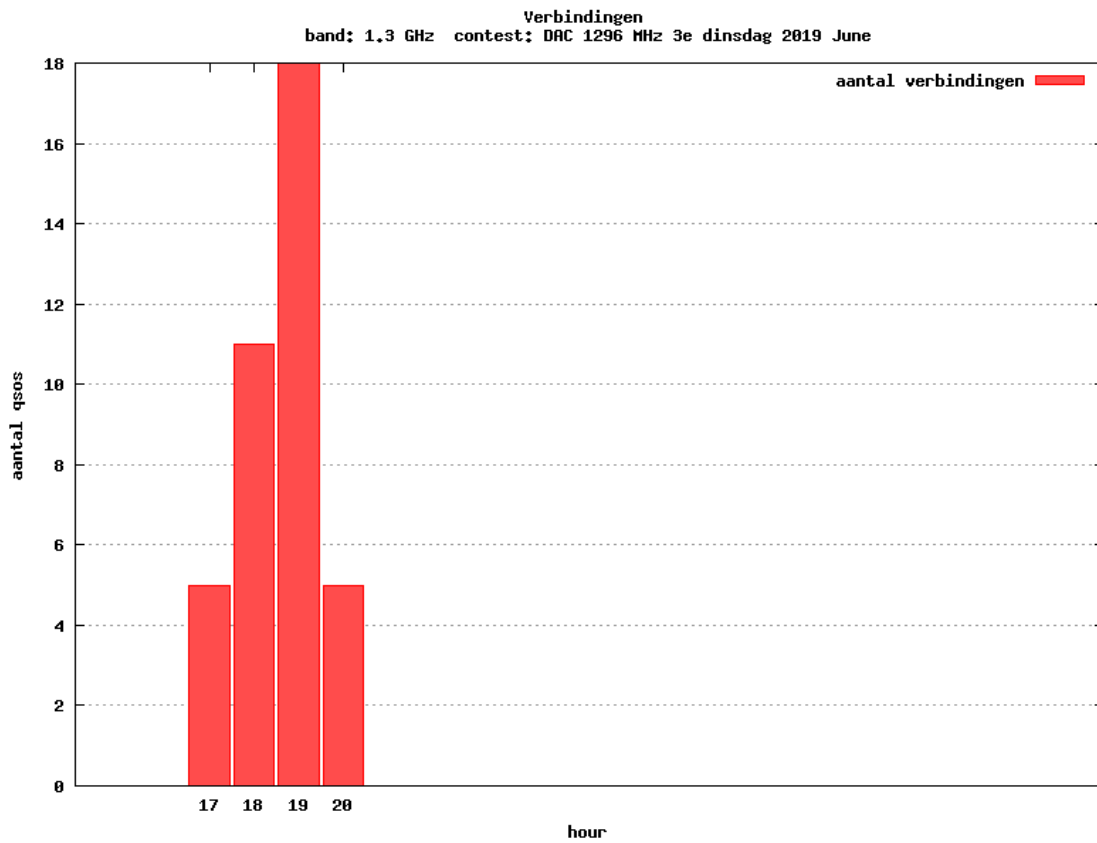

### 10 GHz QRO

Callsign	Locator	QSOs	Punten	Locators	Totale score	Best DX	Locator	km
PA0S	JO21FW	2	401	2	1401	G3XDY	JO02OB	223

Band: 70 MHz. Alle Verbindingen van de deelnemers op 2019-06-20/20

Band: 144 MHz. Alle Verbindingen van de deelnemers op 2019-06-04/04

Band: 432 MHz. Alle Verbindingen van de deelnemers op 2019-06-11/11

**Band: 1.3 GHz. Alle Verbindingen van de deelnemers op 2019-06-18/18**

**Band: 2.3 GHz. Alle Verbindingen van de deelnemers op 2019-06-25/25**