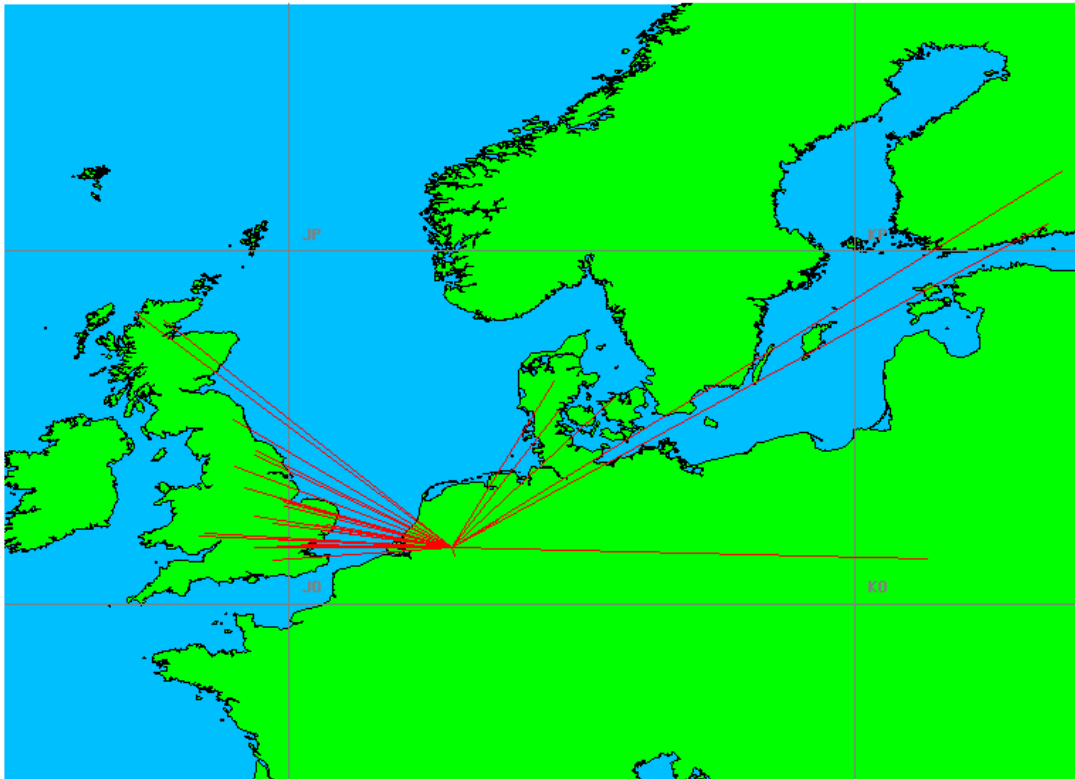

### 2.3 GHz QRO

Callsign	Locator	QSOs	Punten	Locators	Totale score	Best DX	Locator	km
PA0S	JO21FW	5	1311	4	3311	G4CLA	IO92JL	391

PA0JUS	JO33NB	2	415	2	1415	PA0S	JO21FW	220
--------	--------	---	-----	---	------	------	--------	-----

### 3.4 GHz QRO

Callsign	Locator	QSOs	Punten	Locators	Totale score	Best DX	Locator	km
PA0JUS	JO33NB	1	195	1	695	DL5EBS	JO31NH	195

### 10 GHz QRO

Callsign	Locator	QSOs	Punten	Locators	Totale score	Best DX	Locator	km
PA0S	JO21FW	2	401	2	1401	G3XDY	JO02OB	223

Band: 70 MHz. Alle Verbindingen van de deelnemers op 2019-06-20/20

Band: 144 MHz. Alle Verbindingen van de deelnemers op 2019-06-04/04