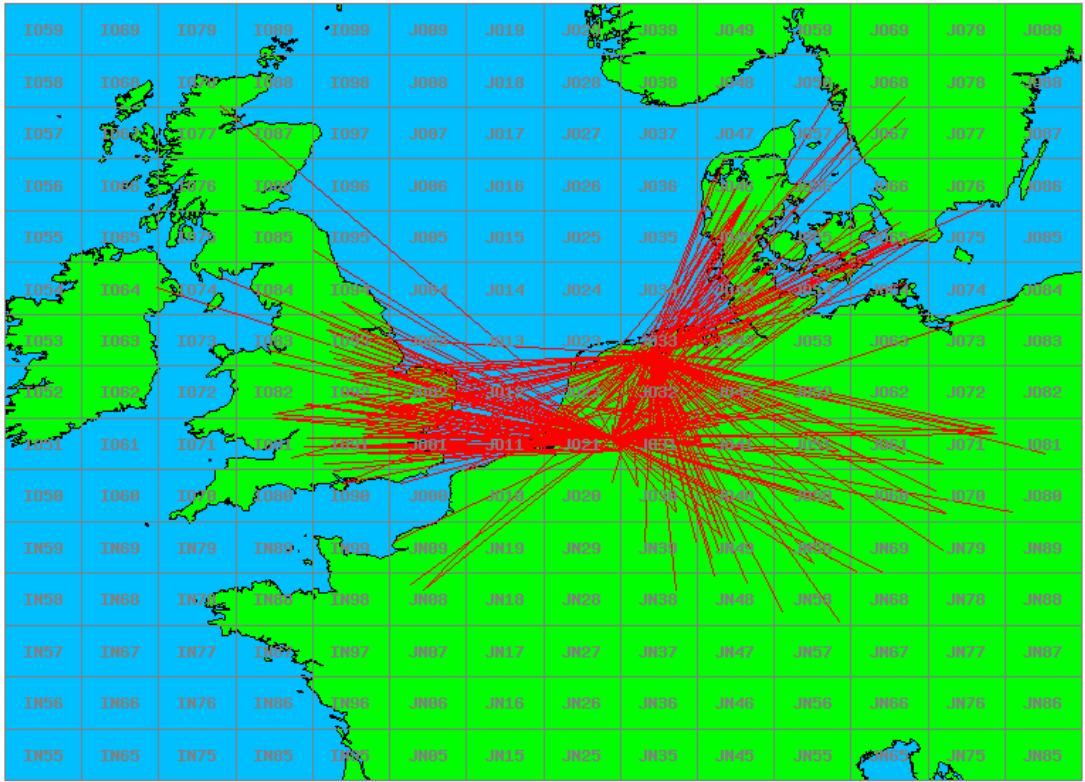

### 3.4 GHz QRO

Callsign	Locator	QSOs	Punten	Locators	Totale score	Best DX	Locator	km
PA0JUS	JO33NB	1	195	1	695	DL5EBS	JO31NH	195

### 10 GHz QRO

Callsign	Locator	QSOs	Punten	Locators	Totale score	Best DX	Locator	km
PA0S	JO21FW	2	401	2	1401	G3XDY	JO02OB	223

Band: 70 MHz. Alle Verbindingen van de deelnemers op 2019-06-20/20

Band: 144 MHz. Alle Verbindingen van de deelnemers op 2019-06-04/04

Band: 432 MHz. Alle Verbindingen van de deelnemers op 2019-06-11/11

**Band: 1.3 GHz. Alle Verbindingen van de deelnemers op 2019-06-18/18**

**Band: 2.3 GHz. Alle Verbindingen van de deelnemers op 2019-06-25/25**