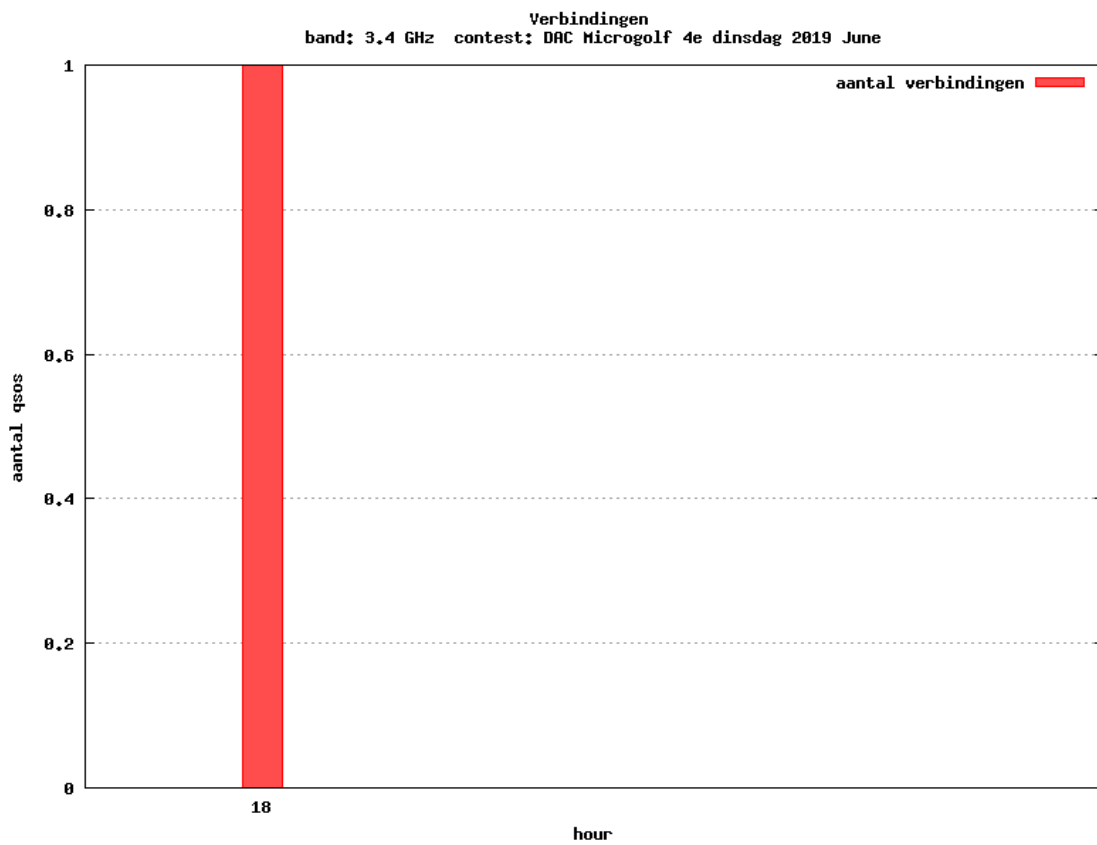

### 10 GHz QRO

Callsign	Locator	QSOs	Punten	Locators	Totale score	Best DX	Locator	km
PA0S	JO21FW	2	401	2	1401	G3XDY	JO02OB	223

Band: 70 MHz. Alle Verbindingen van de deelnemers op 2019-06-20/20

Band: 144 MHz. Alle Verbindingen van de deelnemers op 2019-06-04/04

Band: 432 MHz. Alle Verbindingen van de deelnemers op 2019-06-11/11

**Band: 1.3 GHz. Alle Verbindingen van de deelnemers op 2019-06-18/18**

**Band: 2.3 GHz. Alle Verbindingen van de deelnemers op 2019-06-25/25**

Band: 3,4 GHz. Alle Verbindingen van de deelnemers op 2019-06-25/25

Band: 10 GHz. Alle Verbindingen van de deelnemers op 2019-06-25/25