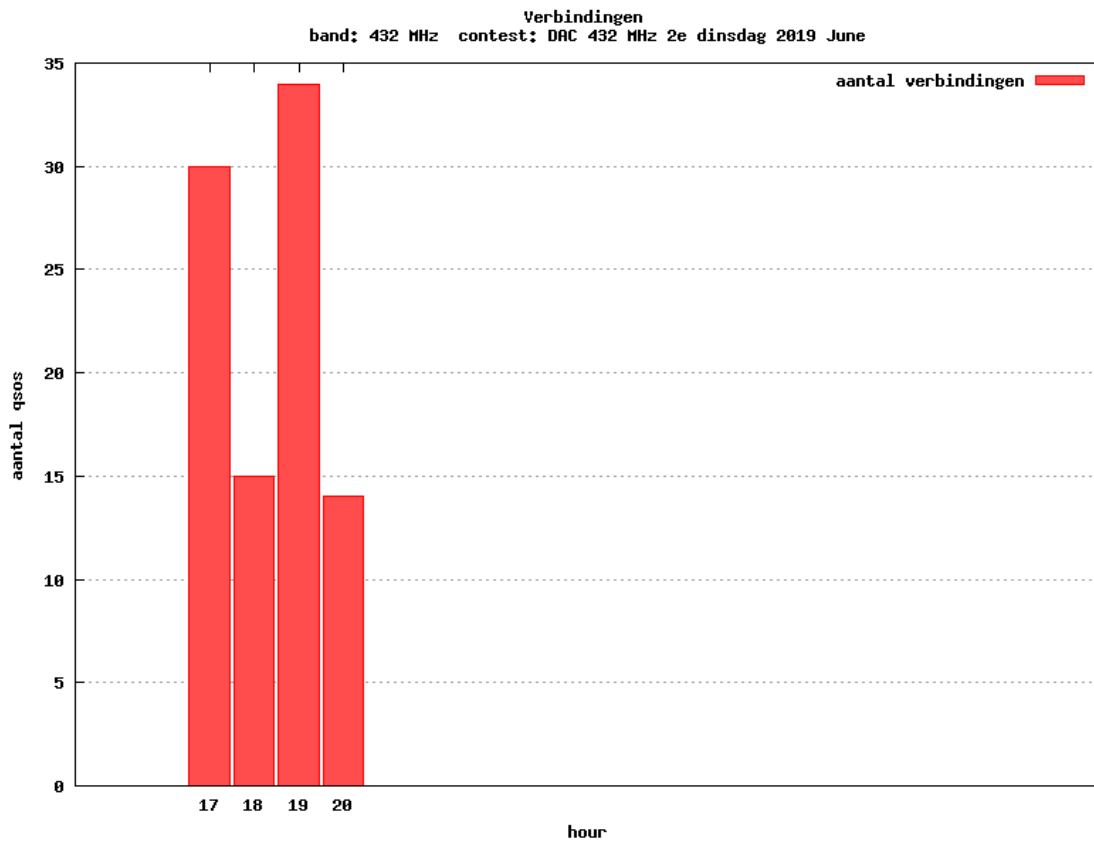

### 10 GHz QRO

Callsign	Locator	QSOs	Punten	Locators	Totale score	Best DX	Locator	km
PA0S	JO21FW	2	401	2	1401	G3XDY	JO02OB	223

Band: 70 MHz. Alle Verbindingen van de deelnemers op 2019-06-20/20

Band: 144 MHz. Alle Verbindingen van de deelnemers op 2019-06-04/04

Band: 432 MHz. Alle Verbindingen van de deelnemers op 2019-06-11/11

**Band: 1.3 GHz. Alle Verbindingen van de deelnemers op 2019-06-18/18**

**Band: 2.3 GHz. Alle Verbindingen van de deelnemers op 2019-06-25/25**