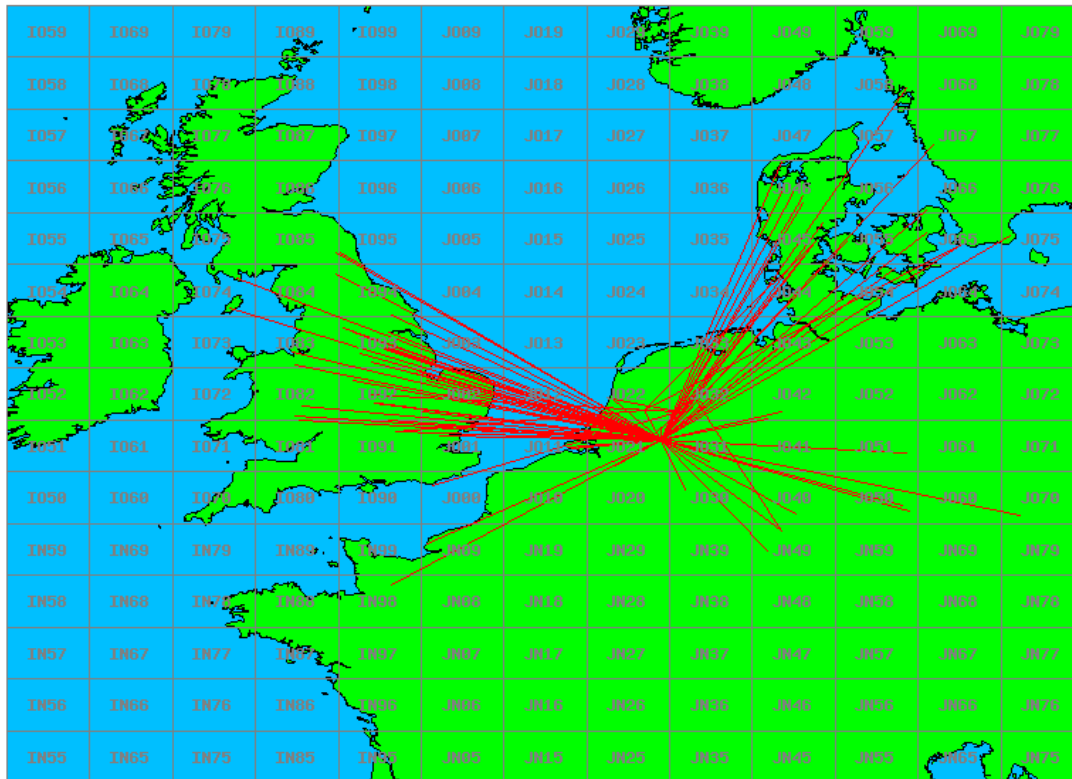

### 3.4 GHz QRO

Callsign	Locator	QSOs	Punten	Locators	Totale score	Best DX	Locator	km
PA0JUS	JO33NB	1	195	1	695	DL5EBS	JO31NH	195

### 10 GHz QRO

Callsign	Locator	QSOs	Punten	Locators	Totale score	Best DX	Locator	km
PA0S	JO21FW	2	401	2	1401	G3XDY	JO02OB	223

Band: 70 MHz. Alle Verbindingen van de deelnemers op 2019-06-20/20

Band: 144 MHz. Alle Verbindingen van de deelnemers op 2019-06-04/04

Band: 432 MHz. Alle Verbindingen van de deelnemers op 2019-06-11/11

**Band: 1.3 GHz. Alle Verbindingen van de deelnemers op 2019-06-18/18**

**Band: 2.3 GHz. Alle Verbindingen van de deelnemers op 2019-06-25/25**