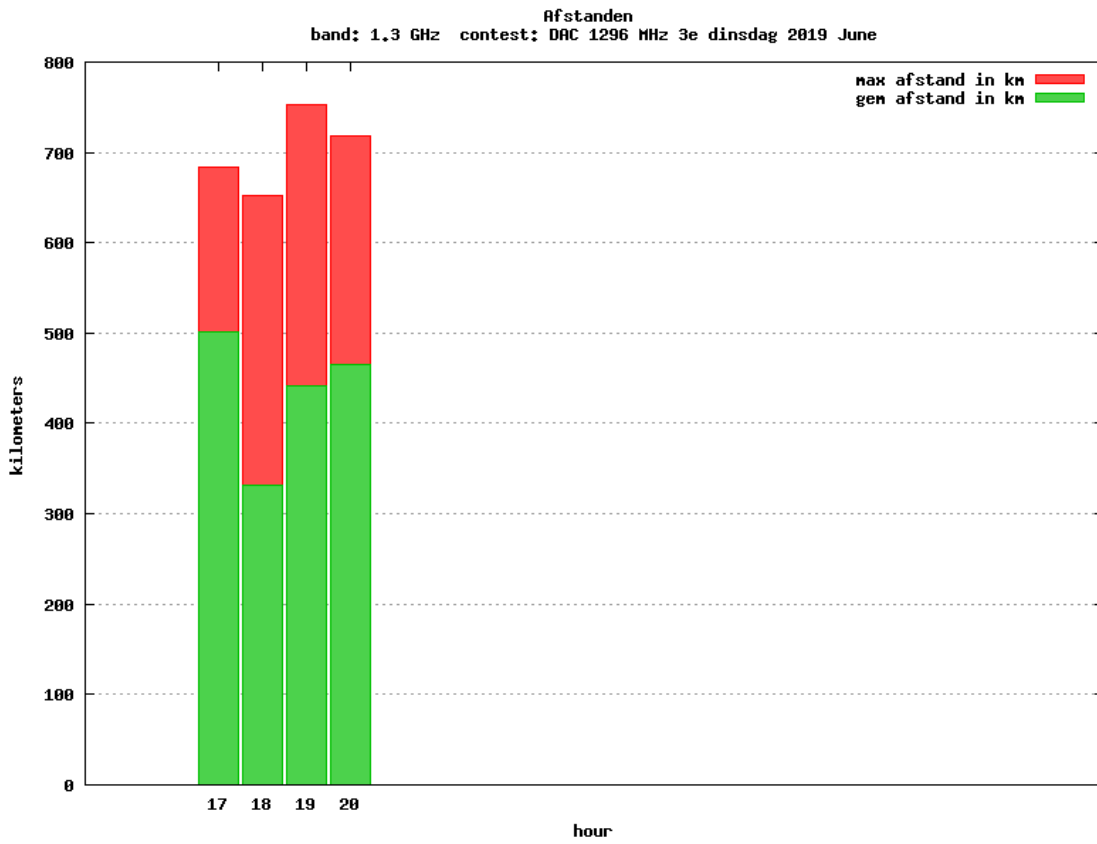

### 10 GHz QRO

Callsign	Locator	QSOs	Punten	Locators	Totale score	Best DX	Locator	km
PA0S	JO21FW	2	401	2	1401	G3XDY	JO02OB	223

Band: 70 MHz. Alle Verbindingen van de deelnemers op 2019-06-20/20

Band: 144 MHz. Alle Verbindingen van de deelnemers op 2019-06-04/04

Band: 432 MHz. Alle Verbindingen van de deelnemers op 2019-06-11/11

**Band: 1.3 GHz. Alle Verbindingen van de deelnemers op 2019-06-18/18**

**Band: 2.3 GHz. Alle Verbindingen van de deelnemers op 2019-06-25/25**