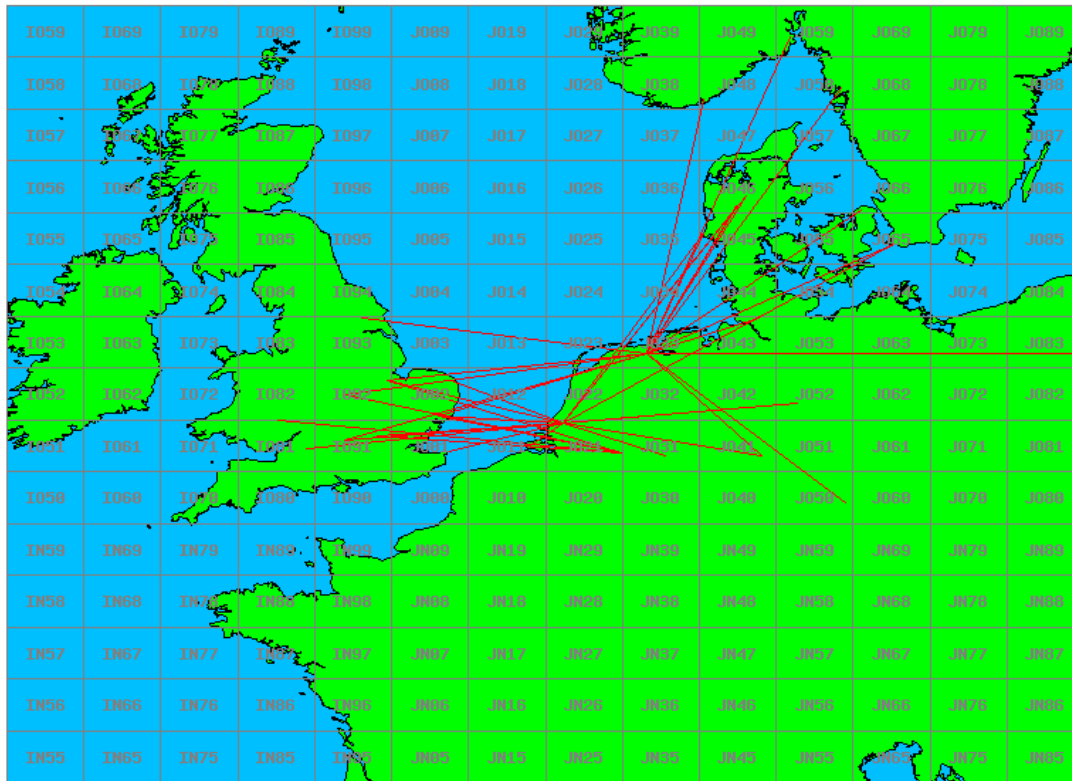

### 3.4 GHz QRO

Callsign	Locator	QSOs	Punten	Locators	Totale score	Best DX	Locator	km
PA0JUS	JO33NB	1	195	1	695	DL5EBS	JO31NH	195

### 10 GHz QRO

Callsign	Locator	QSOs	Punten	Locators	Totale score	Best DX	Locator	km
PA0S	JO21FW	2	401	2	1401	G3XDY	JO02OB	223

Band: 70 MHz. Alle Verbindingen van de deelnemers op 2019-06-20/20

Band: 144 MHz. Alle Verbindingen van de deelnemers op 2019-06-04/04

Band: 432 MHz. Alle Verbindingen van de deelnemers op 2019-06-11/11

**Band: 1.3 GHz. Alle Verbindingen van de deelnemers op 2019-06-18/18**

**Band: 2.3 GHz. Alle Verbindingen van de deelnemers op 2019-06-25/25**