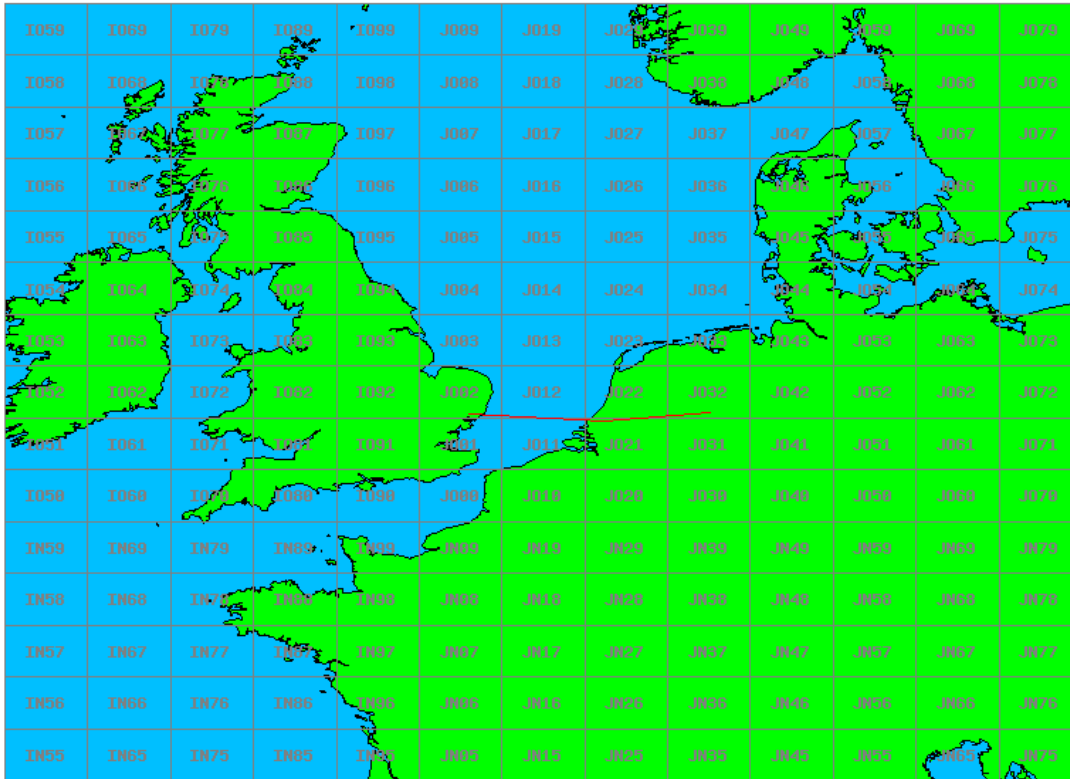

Band: 432 MHz. Alle Verbindingen van de deelnemers op 2019-06-11/11

**Band: 1.3 GHz. Alle Verbindingen van de deelnemers op 2019-06-18/18**

**Band: 2.3 GHz. Alle Verbindingen van de deelnemers op 2019-06-25/25**

Band: 3,4 GHz. Alle Verbindingen van de deelnemers op 2019-06-25/25

Band: 10 GHz. Alle Verbindingen van de deelnemers op 2019-06-25/25