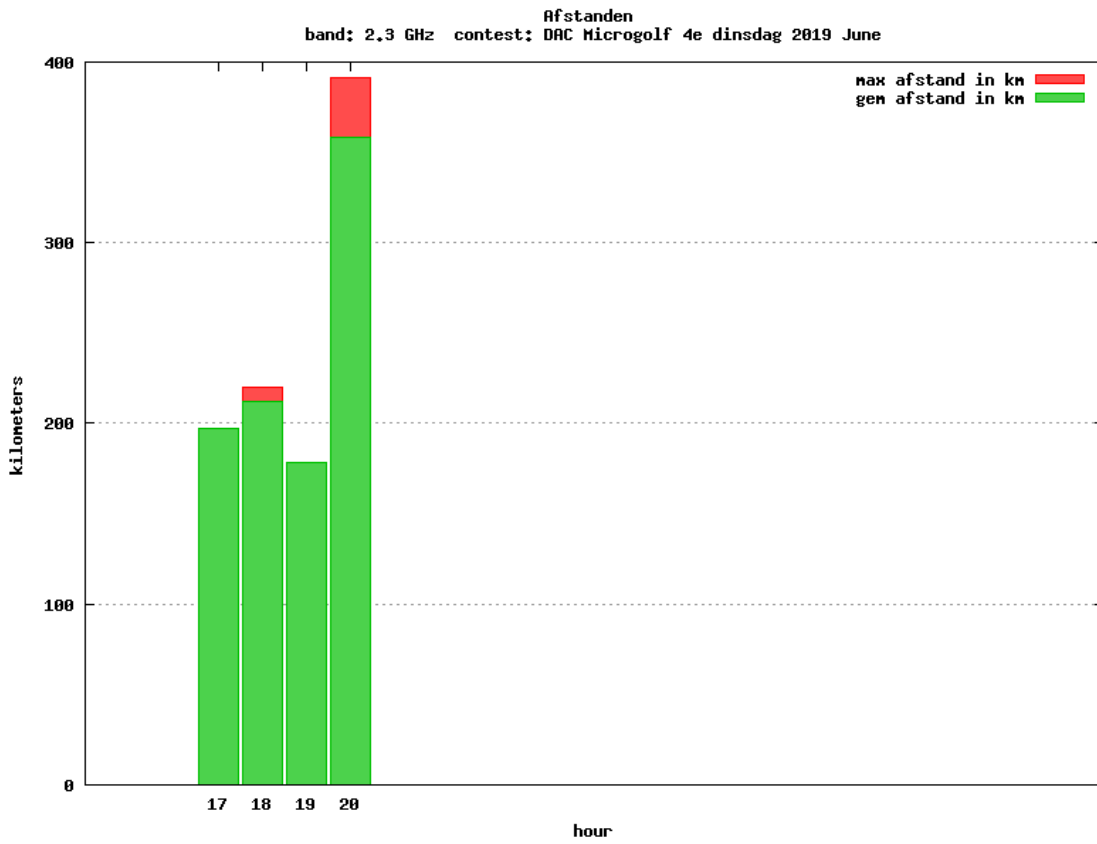

### 10 GHz QRO

Callsign	Locator	QSOs	Punten	Locators	Totale score	Best DX	Locator	km
PA0S	JO21FW	2	401	2	1401	G3XDY	JO02OB	223

Band: 70 MHz. Alle Verbindingen van de deelnemers op 2019-06-20/20

Band: 144 MHz. Alle Verbindingen van de deelnemers op 2019-06-04/04

Band: 432 MHz. Alle Verbindingen van de deelnemers op 2019-06-11/11

**Band: 1.3 GHz. Alle Verbindingen van de deelnemers op 2019-06-18/18**

**Band: 2.3 GHz. Alle Verbindingen van de deelnemers op 2019-06-25/25**

Band: 3,4 GHz. Alle Verbindingen van de deelnemers op 2019-06-25/25

Band: 10 GHz. Alle Verbindingen van de deelnemers op 2019-06-25/25