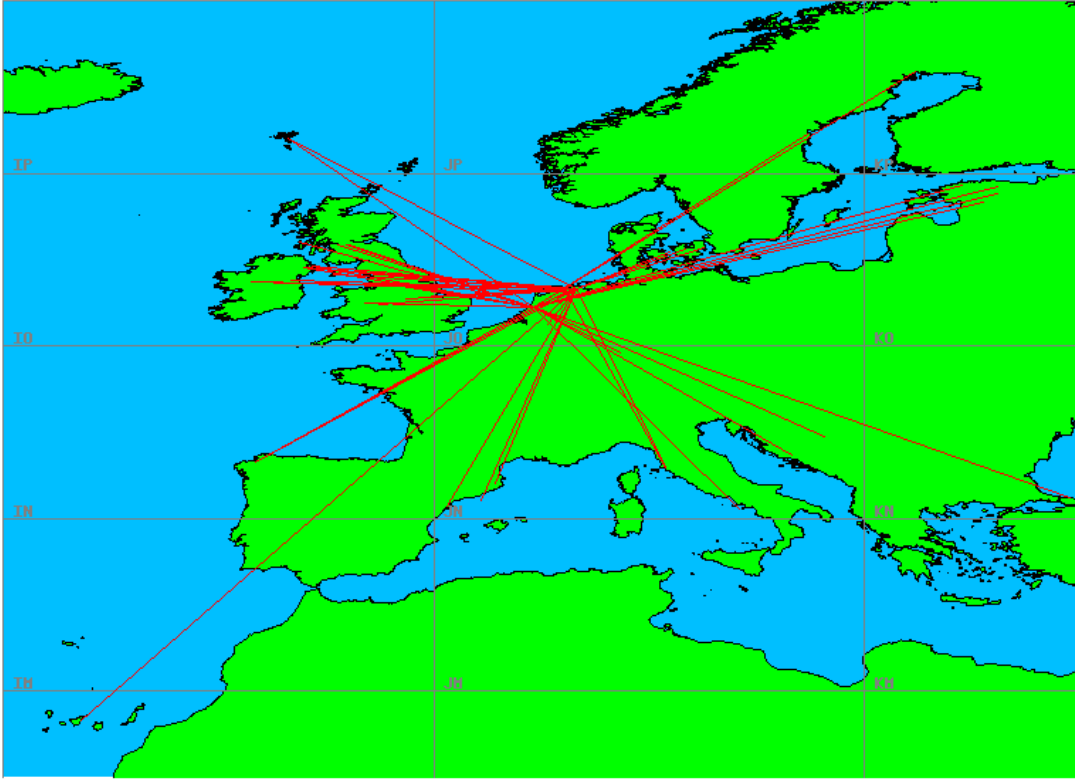

432 MHz QRP

Callsign	Locator	QSOs	Punten	Locators	Totale score	Best DX	Locator	km
----------	---------	------	--------	----------	--------------	---------	---------	----

PA0FEI	JO33BC	6	1078	5	3578	G3XDY	JO02OB	352
--------	--------	---	------	---	------	-------	--------	-----

1.3 GHz QRO

Callsign	Locator	QSOs	Punten	Locators	Totale score	Best DX	Locator	km
PA0S	JO21FW	26	9480	19	18980	SK7MW	JO65MJ	683
PA0JUS	JO33NB	13	4558	12	10558	G4CLA	IO92JL	565
PA0WMX	JO21XI	10	4455	6	7455	G4ASR	IO81MX	619

2.3 GHz QRO

Callsign	Locator	QSOs	Punten	Locators	Totale score	Best DX	Locator	km
PA0S	JO21FW	6	1392	5	3892	G4CLA	IO92JL	391

10 GHz QRO

Callsign	Locator	QSOs	Punten	Locators	Totale score	Best DX	Locator	km
PA0S	JO21FW	4	1199	4	3199	OZ1FF	JO45BO	473

Band: 50 MHz. Alle Verbindingen van de deelnemers op 2019-07-11/11

Band: 70 MHz. Alle Verbindingen van de deelnemers op 2019-07-18/18

Band: 144 MHz. Alle Verbindingen van de deelnemers op 2019-07-02/02

Band: 432 MHz. Alle Verbindingen van de deelnemers op 2019-07-09/09