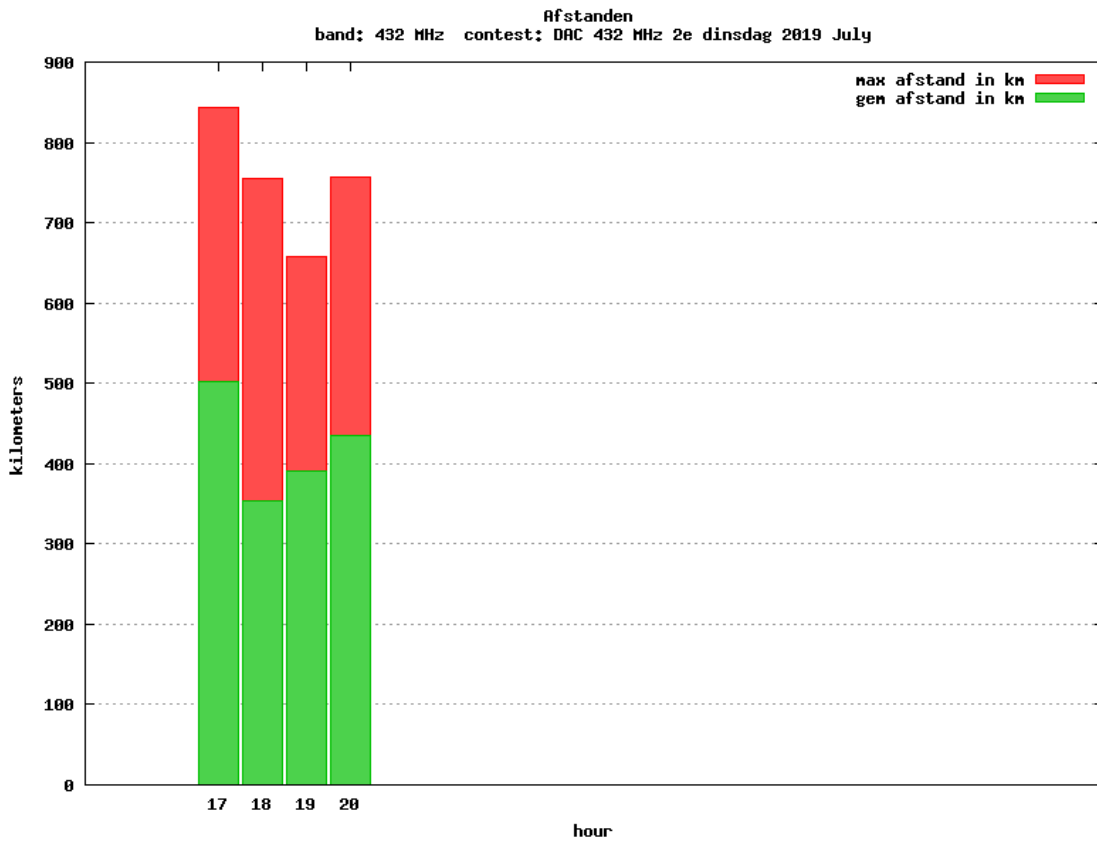

Band: 50 MHz. Alle Verbindingen van de deelnemers op 2019-07-11/11

Band: 70 MHz. Alle Verbindingen van de deelnemers op 2019-07-18/18

Band: 144 MHz. Alle Verbindingen van de deelnemers op 2019-07-02/02

Band: 432 MHz. Alle Verbindingen van de deelnemers op 2019-07-09/09