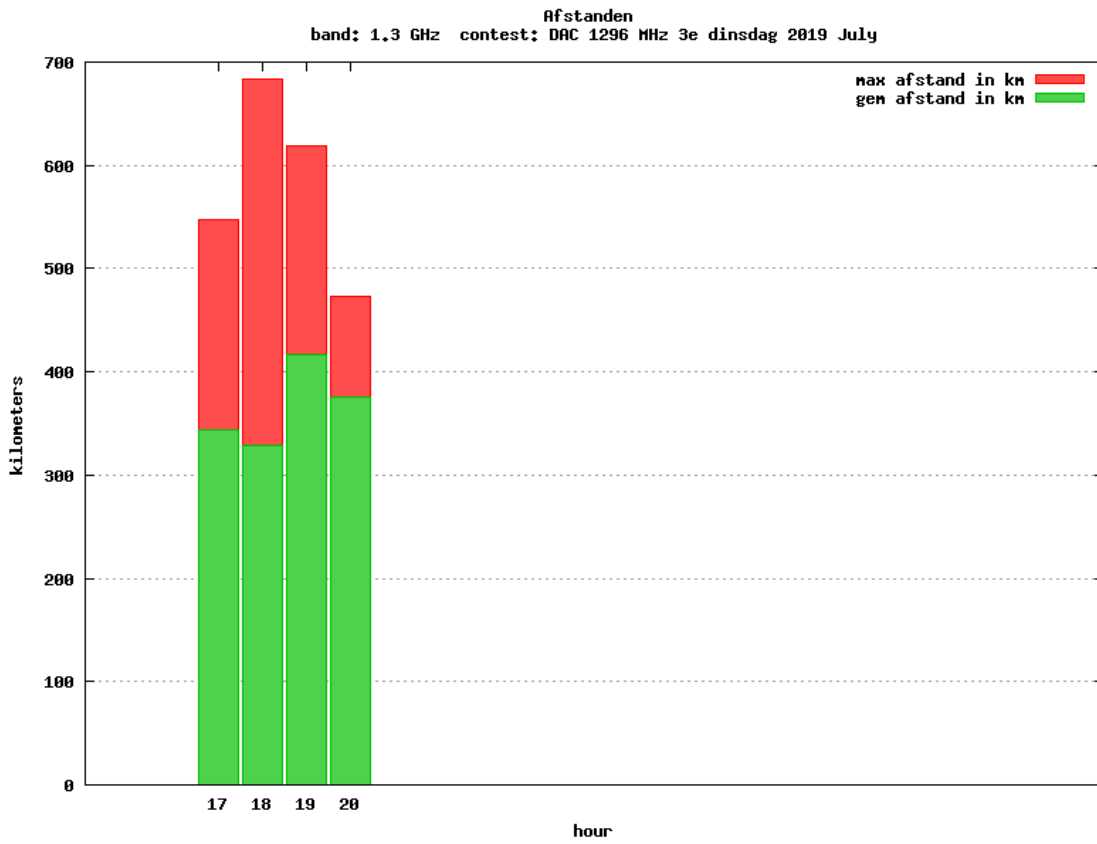

Band: 50 MHz. Alle Verbindingen van de deelnemers op 2019-07-11/11

Band: 70 MHz. Alle Verbindingen van de deelnemers op 2019-07-18/18

Band: 144 MHz. Alle Verbindingen van de deelnemers op 2019-07-02/02

Band: 432 MHz. Alle Verbindingen van de deelnemers op 2019-07-09/09