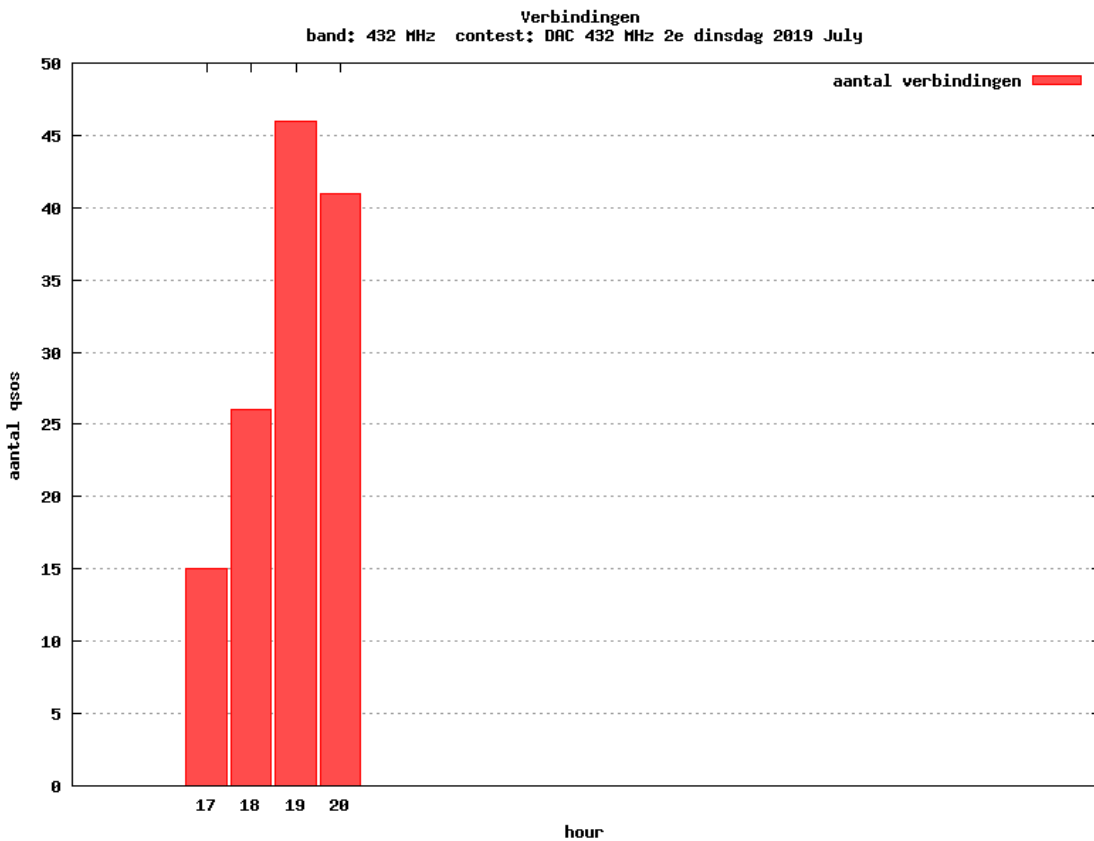

Band: 50 MHz. Alle Verbindingen van de deelnemers op 2019-07-11/11

Band: 70 MHz. Alle Verbindingen van de deelnemers op 2019-07-18/18

Band: 144 MHz. Alle Verbindingen van de deelnemers op 2019-07-02/02

Band: 432 MHz. Alle Verbindingen van de deelnemers op 2019-07-09/09