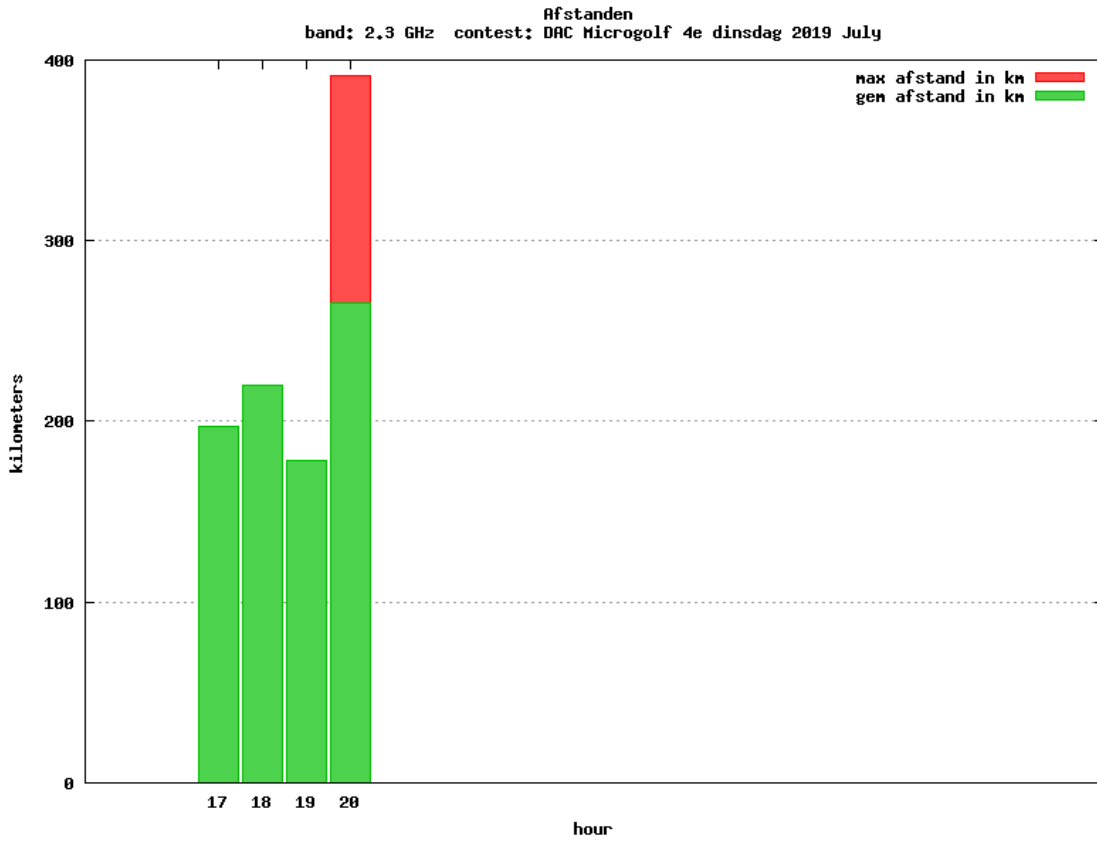

Band: 50 MHz. Alle Verbindingen van de deelnemers op 2019-07-11/11

Band: 70 MHz. Alle Verbindingen van de deelnemers op 2019-07-18/18

Band: 144 MHz. Alle Verbindingen van de deelnemers op 2019-07-02/02

Band: 432 MHz. Alle Verbindingen van de deelnemers op 2019-07-09/09