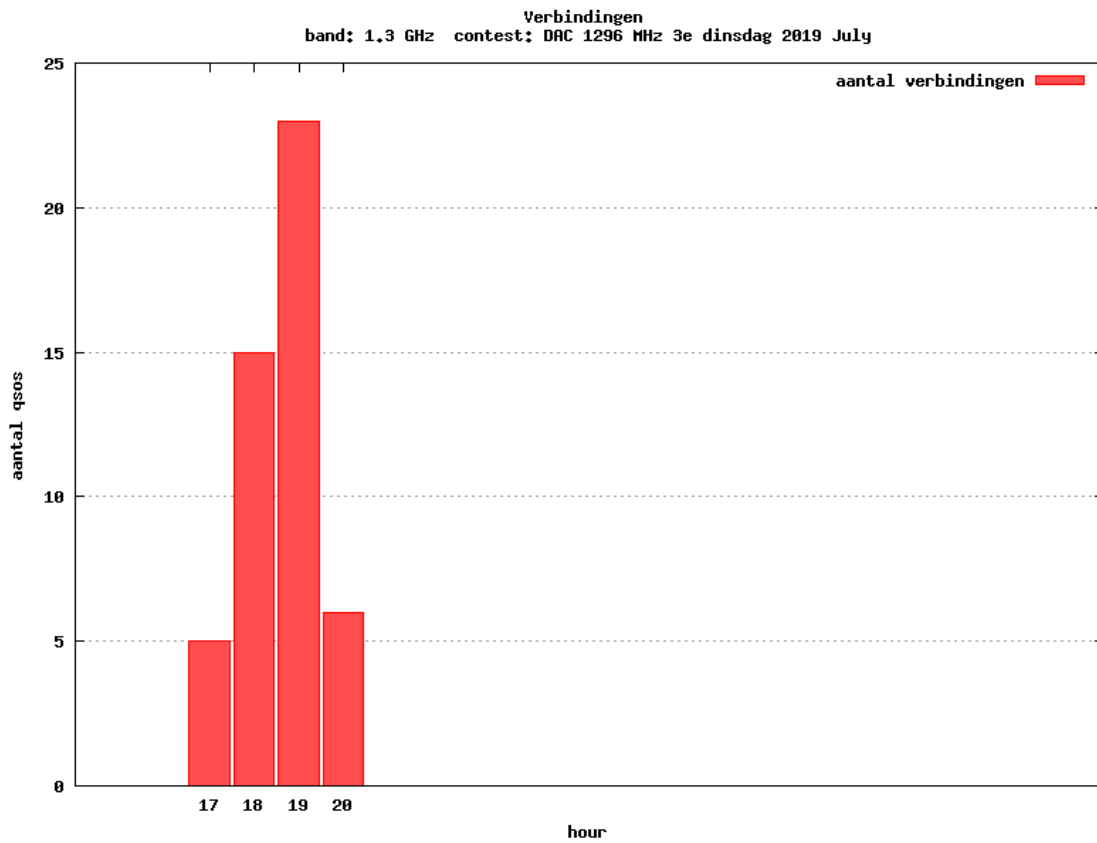

Band: 50 MHz. Alle Verbindingen van de deelnemers op 2019-07-11/11

Band: 70 MHz. Alle Verbindingen van de deelnemers op 2019-07-18/18

Band: 144 MHz. Alle Verbindingen van de deelnemers op 2019-07-02/02

Band: 432 MHz. Alle Verbindingen van de deelnemers op 2019-07-09/09