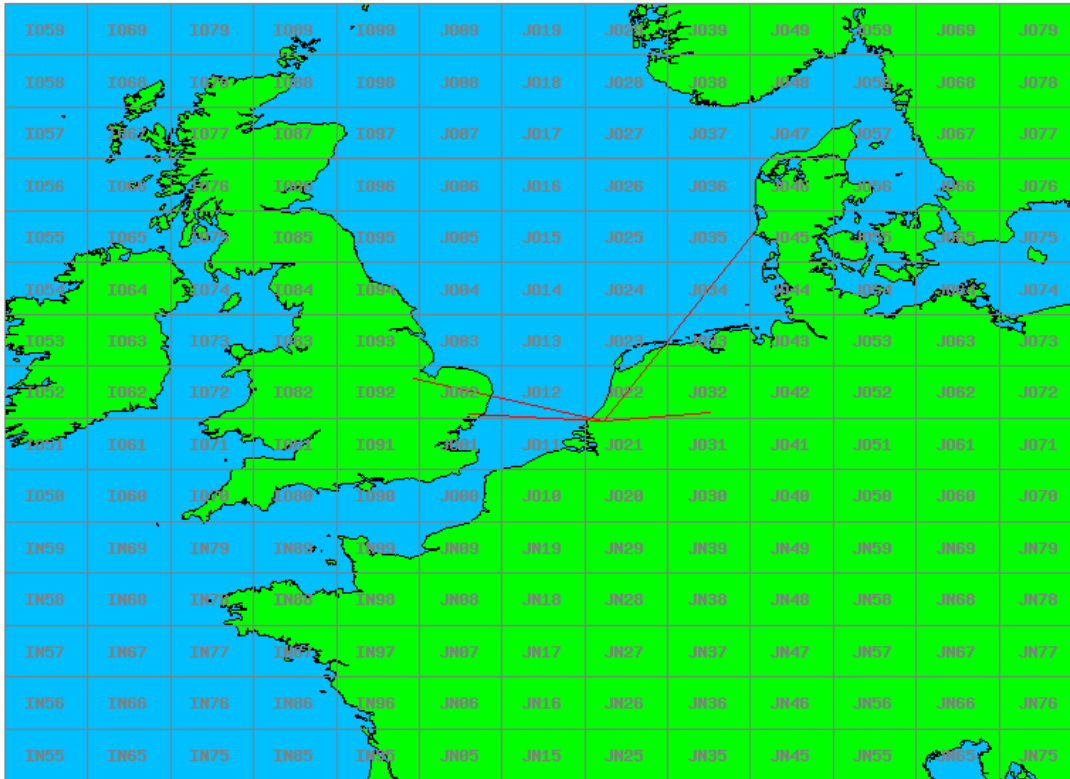

Band: 10 GHz. Alle Verbindingen van de deelnemers op 2019-07-23/23