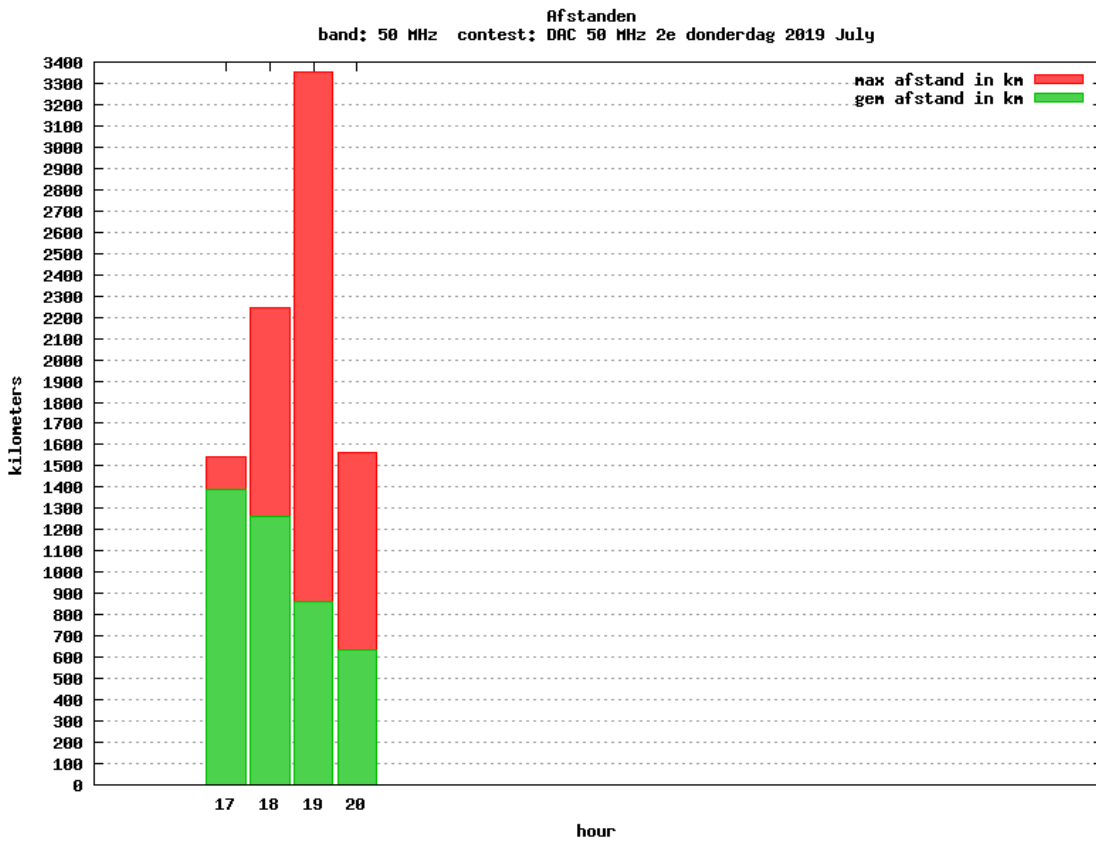

1.3 GHz QRO

Callsign	Locator	QSOs	Punten	Locators	Totale score	Best DX	Locator	km
PA0S	JO21FW	26	9480	19	18980	SK7MW	JO65MJ	683
PA0JUS	JO33NB	13	4558	12	10558	G4CLA	IO92JL	565
PA0WMX	JO21XI	10	4455	6	7455	G4ASR	IO81MX	619

2.3 GHz QRO

Callsign	Locator	QSOs	Punten	Locators	Totale score	Best DX	Locator	km
PA0S	JO21FW	6	1392	5	3892	G4CLA	IO92JL	391

10 GHz QRO

Callsign	Locator	QSOs	Punten	Locators	Totale score	Best DX	Locator	km
PA0S	JO21FW	4	1199	4	3199	OZ1FF	JO45BO	473