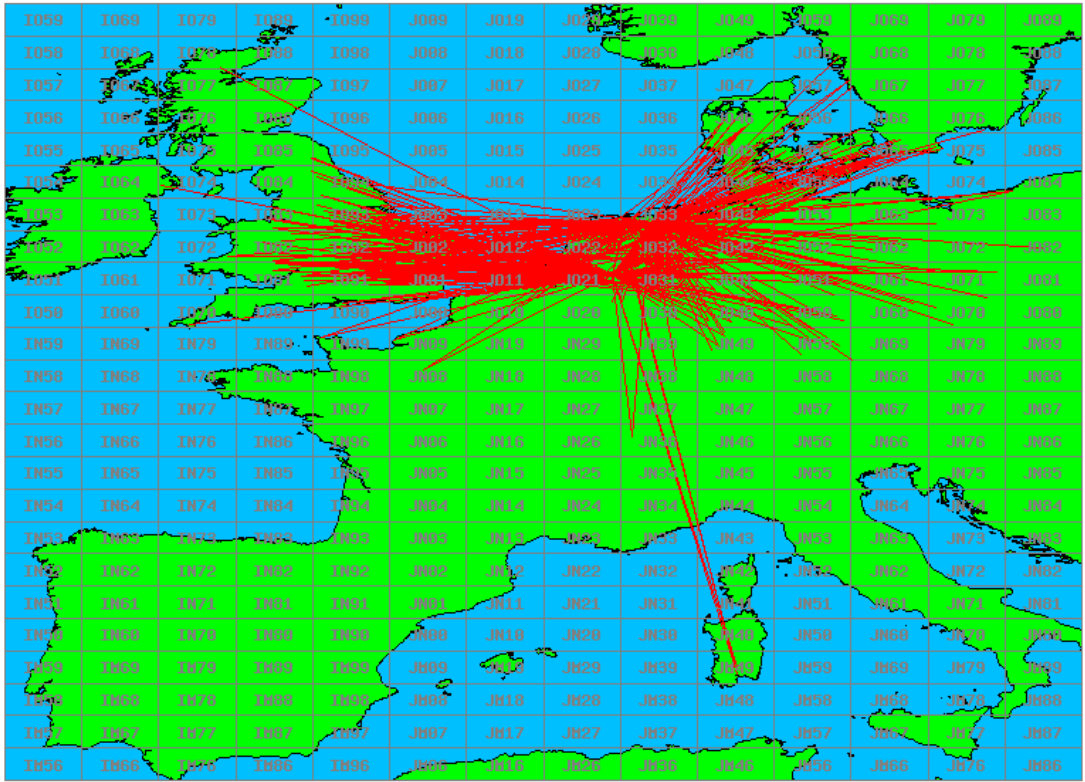

2.3 GHz QRO

Callsign	Locator	QSOs	Punten	Locators	Totale score	Best DX	Locator	km
PA0S	JO21FW	6	1392	5	3892	G4CLA	IO92JL	391

10 GHz QRO

Callsign	Locator	QSOs	Punten	Locators	Totale score	Best DX	Locator	km
PA0S	JO21FW	4	1199	4	3199	OZ1FF	JO45BO	473

Band: 50 MHz. Alle Verbindingen van de deelnemers op 2019-07-11/11

Band: 70 MHz. Alle Verbindingen van de deelnemers op 2019-07-18/18

Band: 144 MHz. Alle Verbindingen van de deelnemers op 2019-07-02/02

Band: 432 MHz. Alle Verbindingen van de deelnemers op 2019-07-09/09