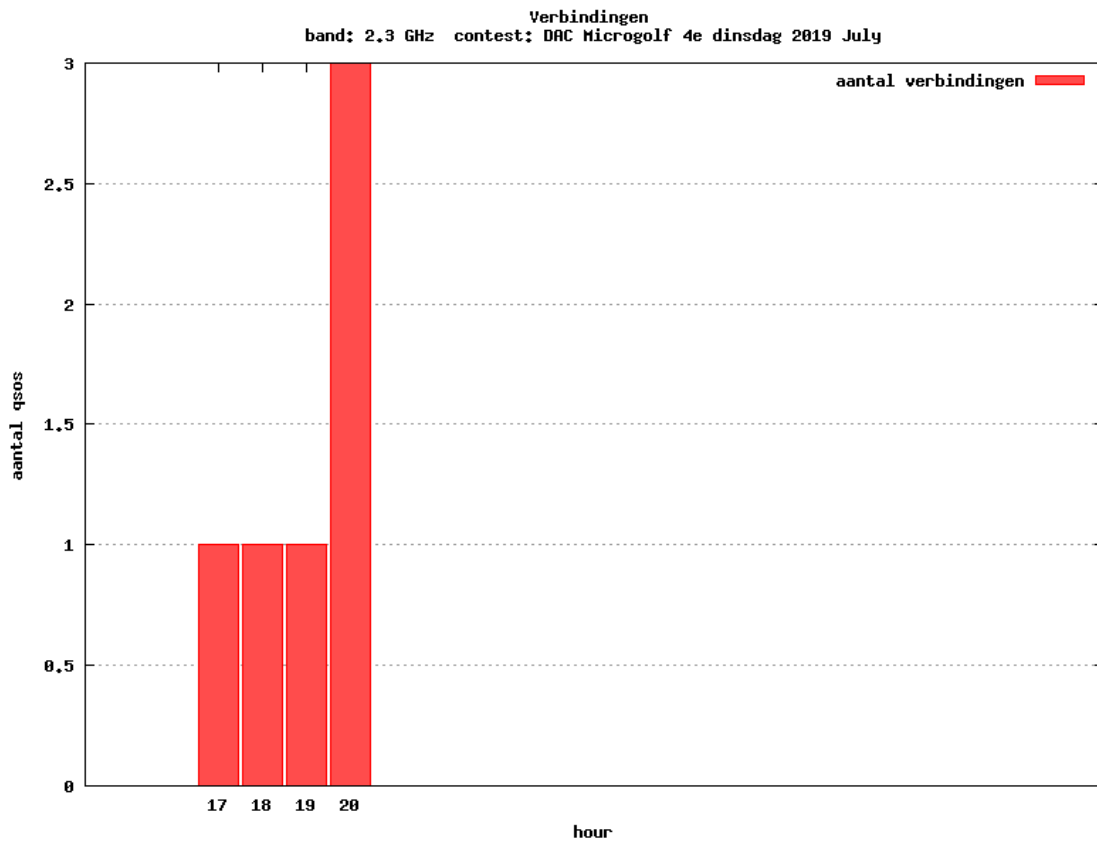

2.3 GHz QRO

Callsign	Locator	QSOs	Punten	Locators	Totale score	Best DX	Locator	km
PA0S	JO21FW	6	1392	5	3892	G4CLA	IO92JL	391

10 GHz QRO

Callsign	Locator	QSOs	Punten	Locators	Totale score	Best DX	Locator	km
PA0S	JO21FW	4	1199	4	3199	OZ1FF	JO45BO	473

Band: 50 MHz. Alle Verbindingen van de deelnemers op 2019-07-11/11

Band: 70 MHz. Alle Verbindingen van de deelnemers op 2019-07-18/18

Band: 144 MHz. Alle Verbindingen van de deelnemers op 2019-07-02/02

Band: 432 MHz. Alle Verbindingen van de deelnemers op 2019-07-09/09