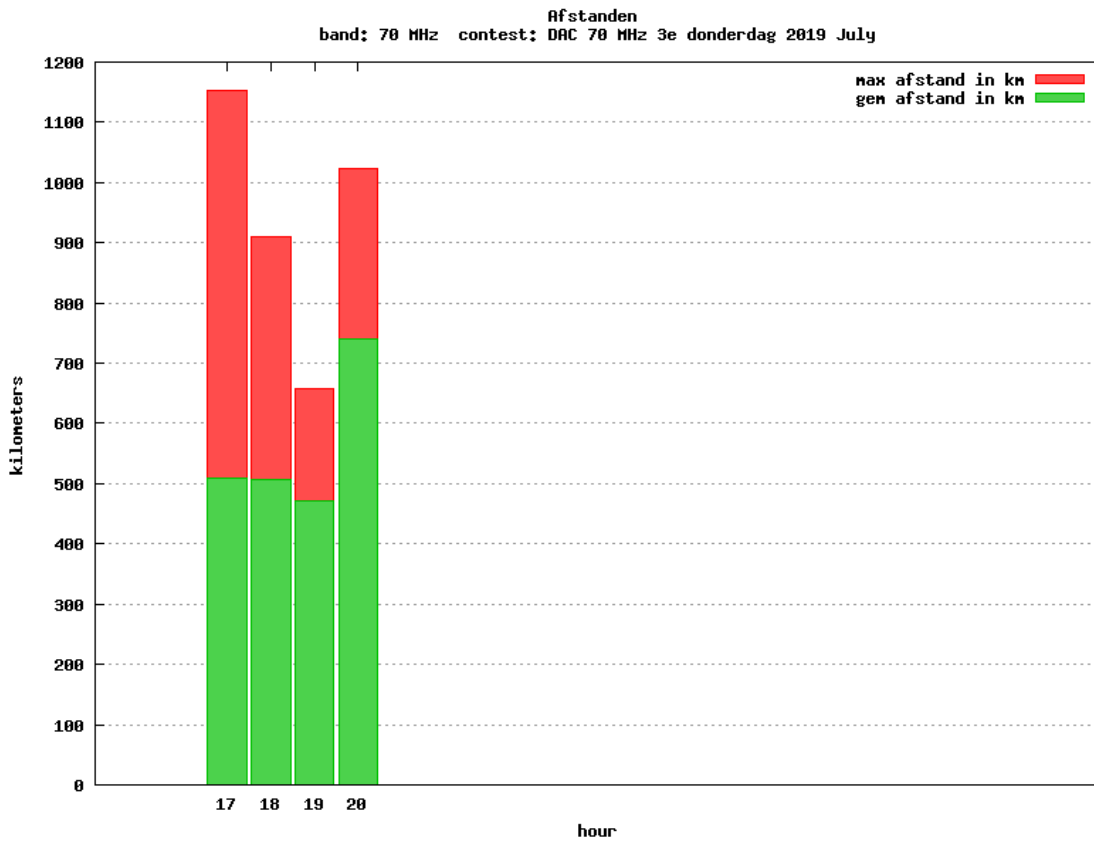

2.3 GHz QRO

Callsign	Locator	QSOs	Punten	Locators	Totale score	Best DX	Locator	km
PA0S	JO21FW	6	1392	5	3892	G4CLA	IO92JL	391

10 GHz QRO

Callsign	Locator	QSOs	Punten	Locators	Totale score	Best DX	Locator	km
PA0S	JO21FW	4	1199	4	3199	OZ1FF	JO45BO	473

Band: 50 MHz. Alle Verbindingen van de deelnemers op 2019-07-11/11

Band: 70 MHz. Alle Verbindingen van de deelnemers op 2019-07-18/18

Band: 144 MHz. Alle Verbindingen van de deelnemers op 2019-07-02/02

Band: 432 MHz. Alle Verbindingen van de deelnemers op 2019-07-09/09