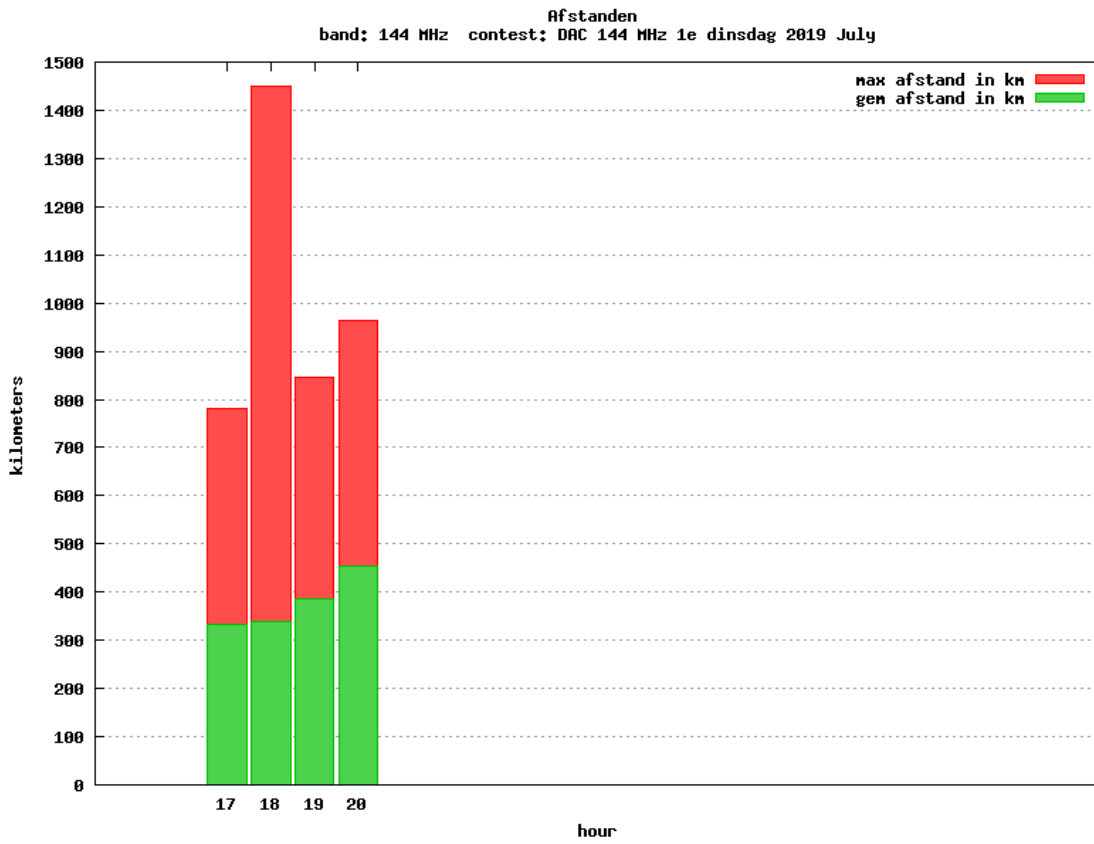

2.3 GHz QRO

Callsign	Locator	QSOs	Punten	Locators	Totale score	Best DX	Locator	km
PA0S	JO21FW	6	1392	5	3892	G4CLA	IO92JL	391

10 GHz QRO

Callsign	Locator	QSOs	Punten	Locators	Totale score	Best DX	Locator	km
PA0S	JO21FW	4	1199	4	3199	OZ1FF	JO45BO	473

Band: 50 MHz. Alle Verbindingen van de deelnemers op 2019-07-11/11

Band: 70 MHz. Alle Verbindingen van de deelnemers op 2019-07-18/18

Band: 144 MHz. Alle Verbindingen van de deelnemers op 2019-07-02/02

Band: 432 MHz. Alle Verbindingen van de deelnemers op 2019-07-09/09