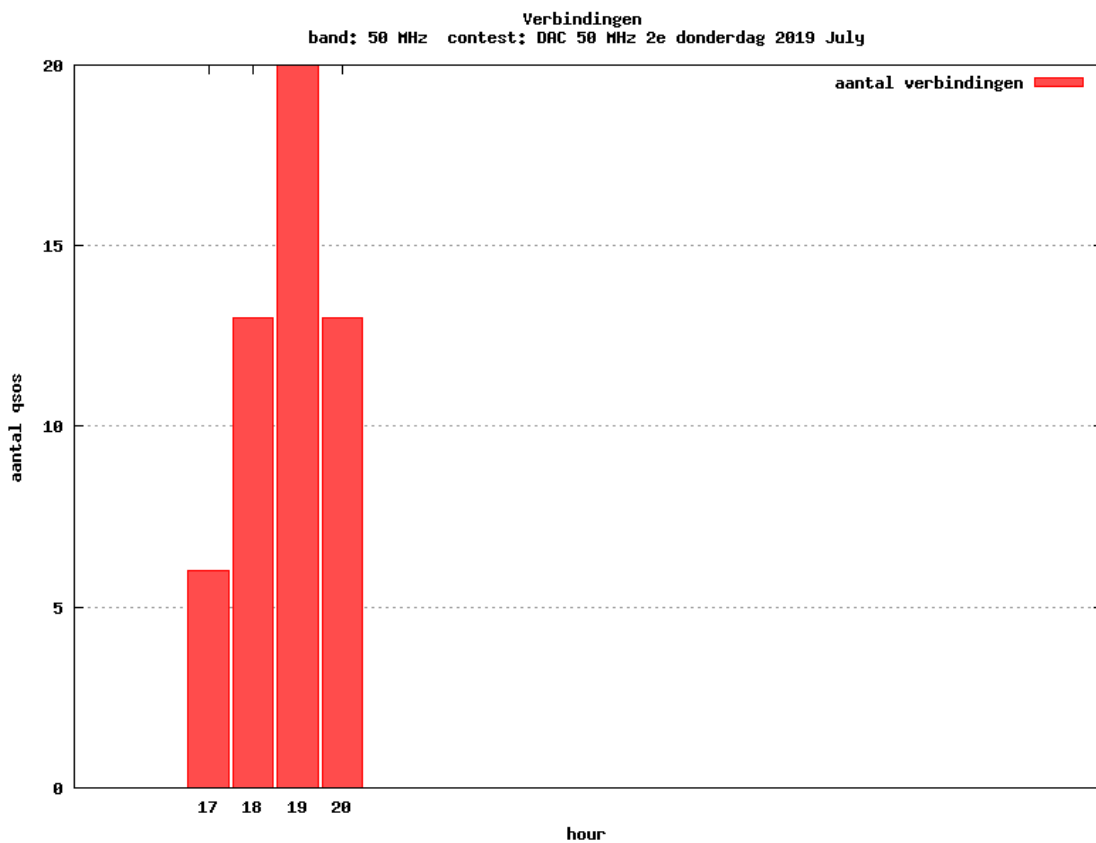

1.3 GHz QRO

Callsign	Locator	QSOs	Punten	Locators	Totale score	Best DX	Locator	km
PA0S	JO21FW	26	9480	19	18980	SK7MW	JO65MJ	683
PA0JUS	JO33NB	13	4558	12	10558	G4CLA	IO92JL	565
PA0WMX	JO21XI	10	4455	6	7455	G4ASR	IO81MX	619

2.3 GHz QRO

Callsign	Locator	QSOs	Punten	Locators	Totale score	Best DX	Locator	km
PA0S	JO21FW	6	1392	5	3892	G4CLA	IO92JL	391

10 GHz QRO

Callsign	Locator	QSOs	Punten	Locators	Totale score	Best DX	Locator	km
PA0S	JO21FW	4	1199	4	3199	OZ1FF	JO45BO	473