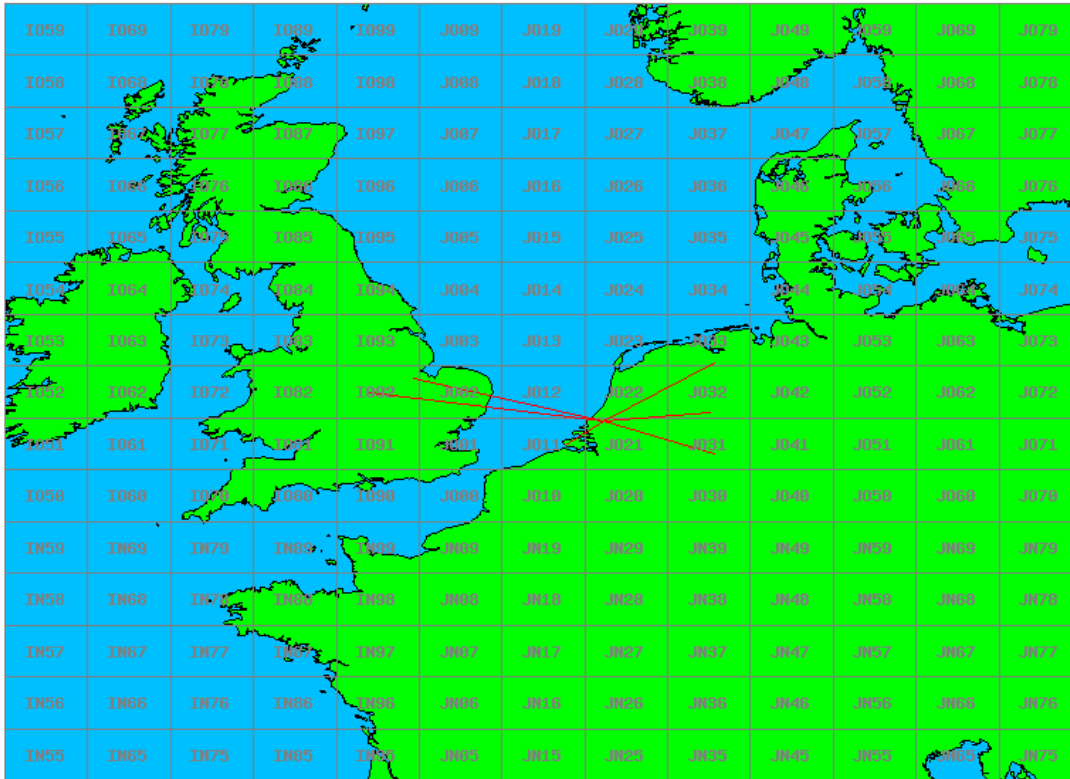

Band: 2.3 GHz. Alle Verbindingen van de deelnemers op 2019-07-23/23