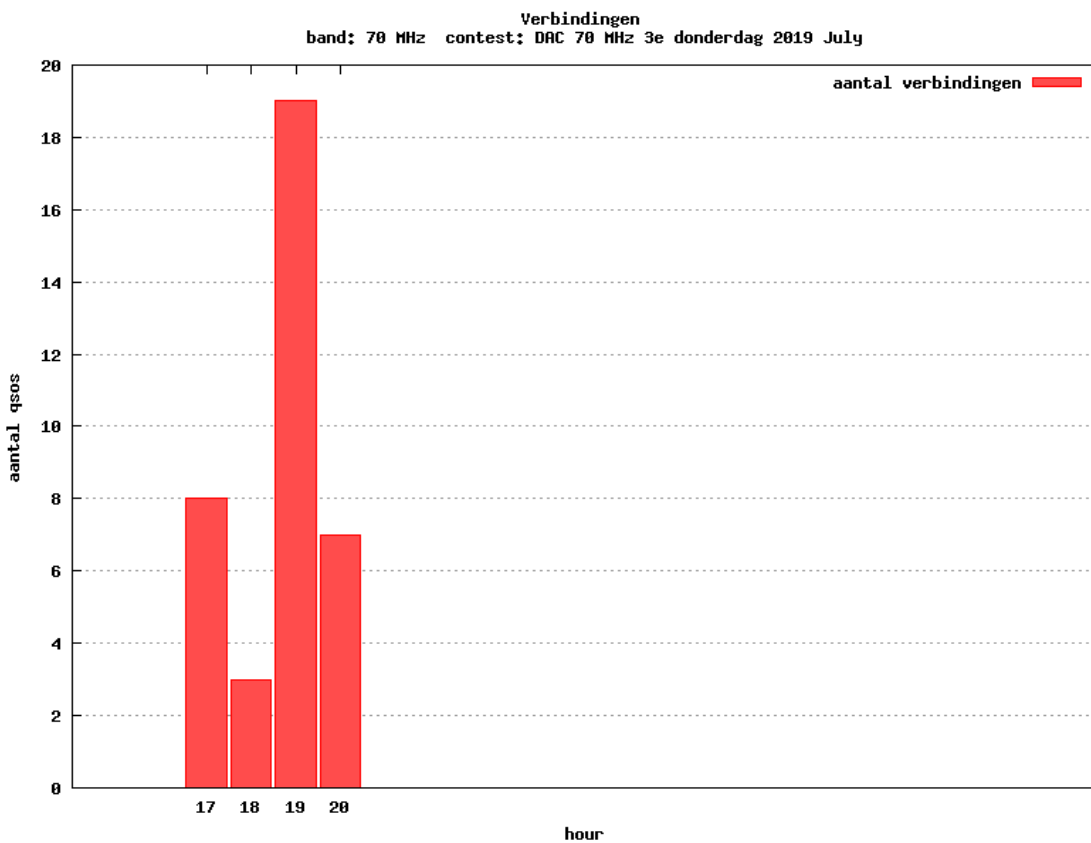

2.3 GHz QRO

Callsign	Locator	QSOs	Punten	Locators	Totale score	Best DX	Locator	km
PA0S	JO21FW	6	1392	5	3892	G4CLA	IO92JL	391

10 GHz QRO

Callsign	Locator	QSOs	Punten	Locators	Totale score	Best DX	Locator	km
PA0S	JO21FW	4	1199	4	3199	OZ1FF	JO45BO	473

Band: 50 MHz. Alle Verbindingen van de deelnemers op 2019-07-11/11

Band: 70 MHz. Alle Verbindingen van de deelnemers op 2019-07-18/18

Band: 144 MHz. Alle Verbindingen van de deelnemers op 2019-07-02/02

Band: 432 MHz. Alle Verbindingen van de deelnemers op 2019-07-09/09