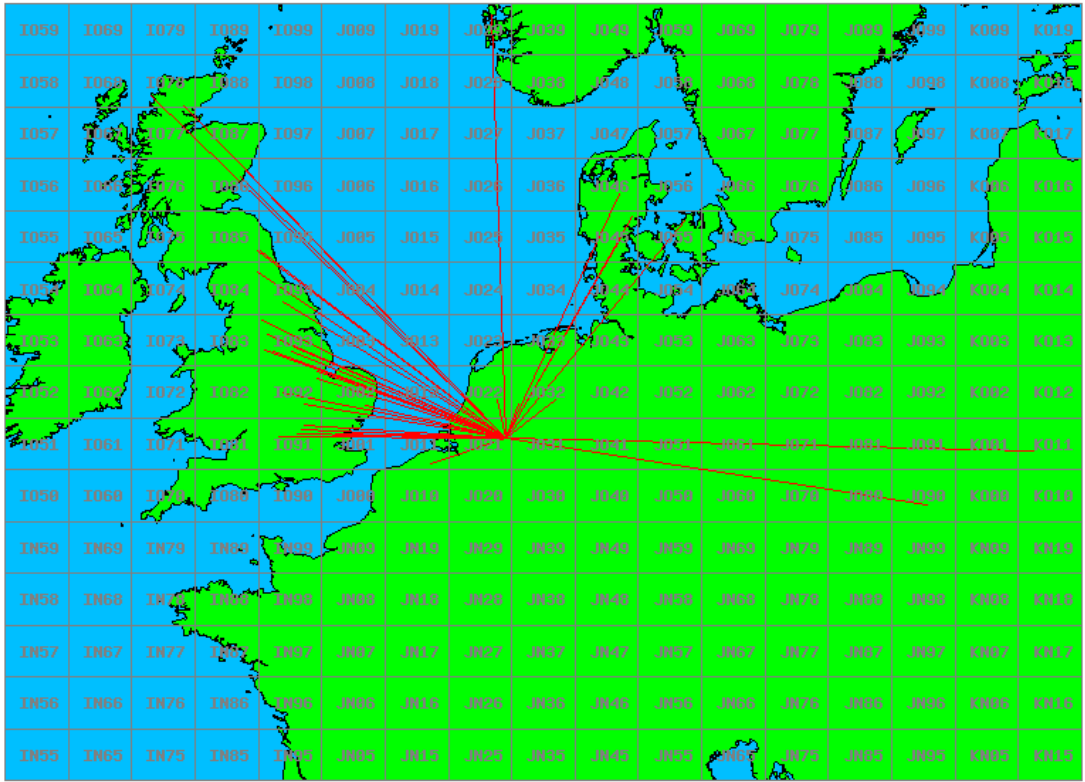

432 MHz QRP

Callsign	Locator	QSOs	Punten	Locators	Totale score	Best DX	Locator	km
----------	---------	------	--------	----------	--------------	---------	---------	----

PA0FEI	JO33BC	6	1078	5	3578	G3XDY	JO02OB	352
--------	--------	---	------	---	------	-------	--------	-----

1.3 GHz QRO

Callsign	Locator	QSOs	Punten	Locators	Totale score	Best DX	Locator	km
PA0S	JO21FW	26	9480	19	18980	SK7MW	JO65MJ	683
PA0JUS	JO33NB	13	4558	12	10558	G4CLA	IO92JL	565
PA0WMX	JO21XI	10	4455	6	7455	G4ASR	IO81MX	619

2.3 GHz QRO

Callsign	Locator	QSOs	Punten	Locators	Totale score	Best DX	Locator	km
PA0S	JO21FW	6	1392	5	3892	G4CLA	IO92JL	391

10 GHz QRO

Callsign	Locator	QSOs	Punten	Locators	Totale score	Best DX	Locator	km
PA0S	JO21FW	4	1199	4	3199	OZ1FF	JO45BO	473

Band: 50 MHz. Alle Verbindingen van de deelnemers op 2019-07-11/11

Band: 70 MHz. Alle Verbindingen van de deelnemers op 2019-07-18/18

Band: 144 MHz. Alle Verbindingen van de deelnemers op 2019-07-02/02

Band: 432 MHz. Alle Verbindingen van de deelnemers op 2019-07-09/09