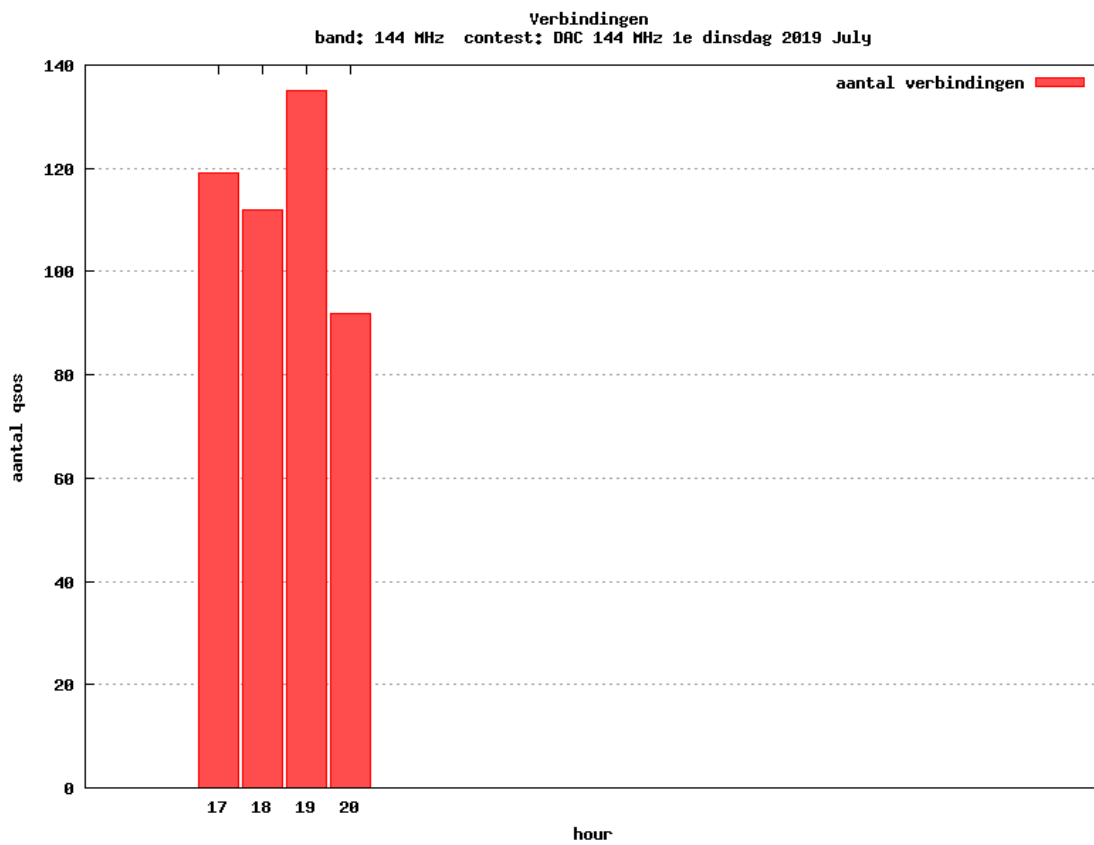

2.3 GHz QRO

Callsign	Locator	QSOs	Punten	Locators	Totale score	Best DX	Locator	km
PA0S	JO21FW	6	1392	5	3892	G4CLA	IO92JL	391

10 GHz QRO

Callsign	Locator	QSOs	Punten	Locators	Totale score	Best DX	Locator	km
PA0S	JO21FW	4	1199	4	3199	OZ1FF	JO45BO	473

Band: 50 MHz. Alle Verbindingen van de deelnemers op 2019-07-11/11

Band: 70 MHz. Alle Verbindingen van de deelnemers op 2019-07-18/18

Band: 144 MHz. Alle Verbindingen van de deelnemers op 2019-07-02/02

Band: 432 MHz. Alle Verbindingen van de deelnemers op 2019-07-09/09