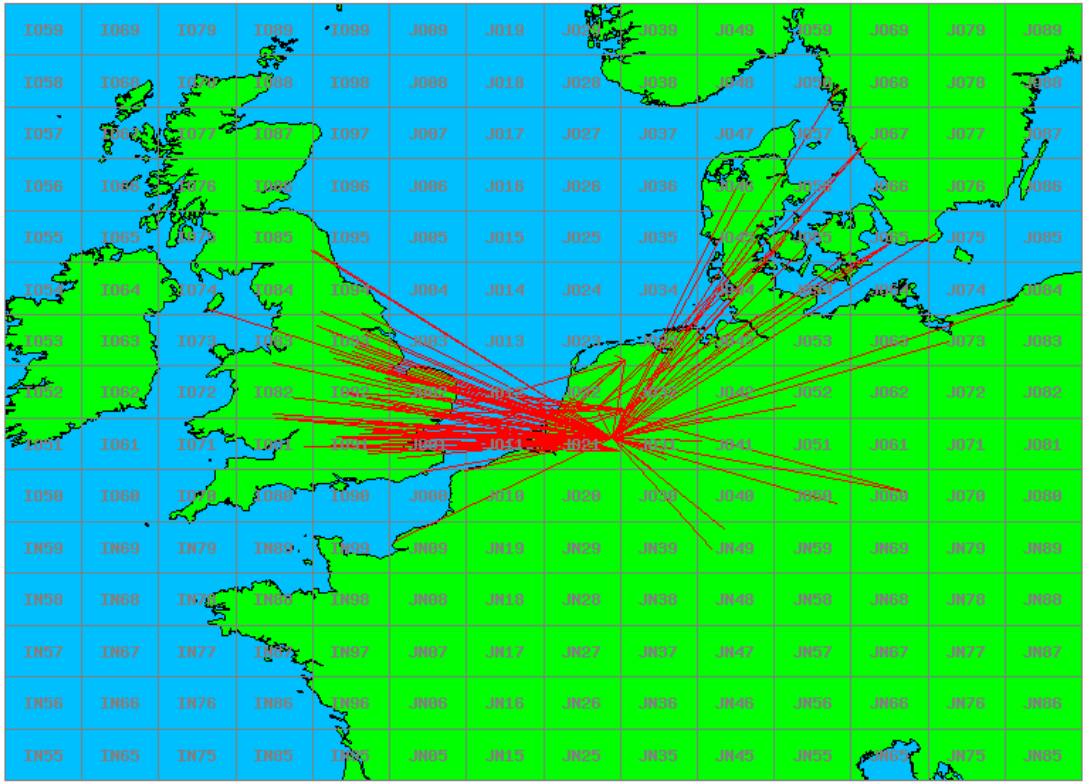

2.3 GHz QRO

Callsign	Locator	QSOs	Punten	Locators	Totale score	Best DX	Locator	km
PA0S	JO21FW	6	1392	5	3892	G4CLA	IO92JL	391

10 GHz QRO

Callsign	Locator	QSOs	Punten	Locators	Totale score	Best DX	Locator	km
PA0S	JO21FW	4	1199	4	3199	OZ1FF	JO45BO	473

Band: 50 MHz. Alle Verbindingen van de deelnemers op 2019-07-11/11

Band: 70 MHz. Alle Verbindingen van de deelnemers op 2019-07-18/18

Band: 144 MHz. Alle Verbindingen van de deelnemers op 2019-07-02/02

Band: 432 MHz. Alle Verbindingen van de deelnemers op 2019-07-09/09