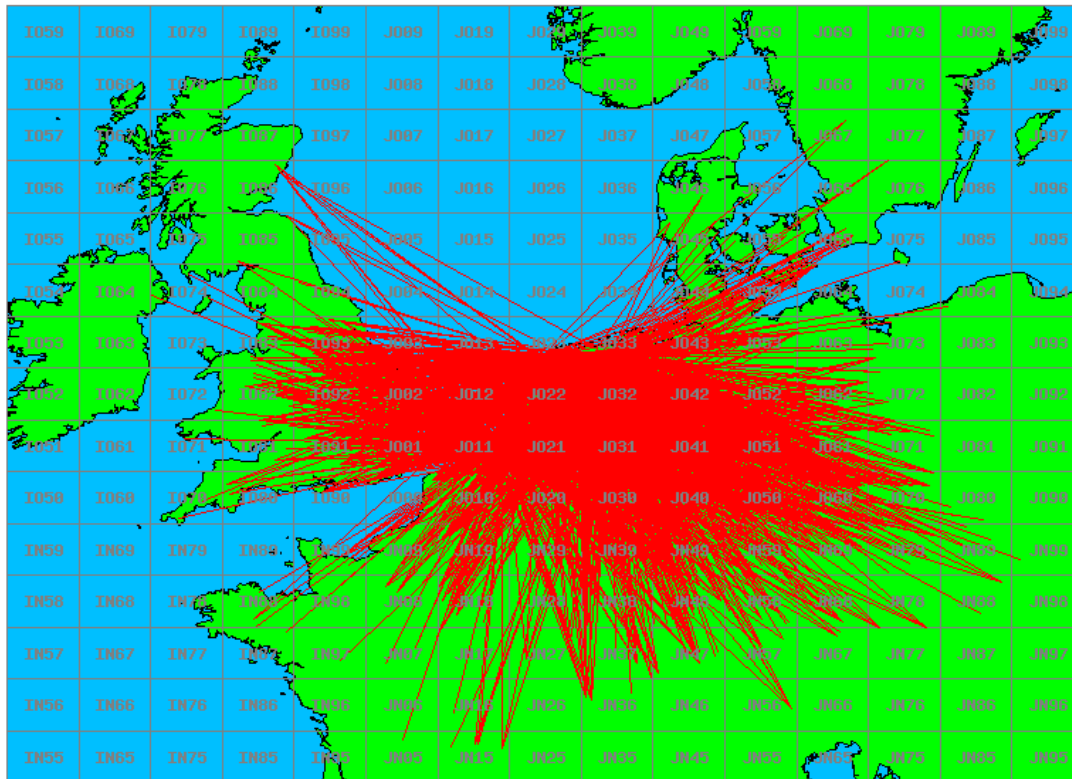

Band: 144 MHz. Alle Verbindingen van de deelnemers op 2019-09-07/08