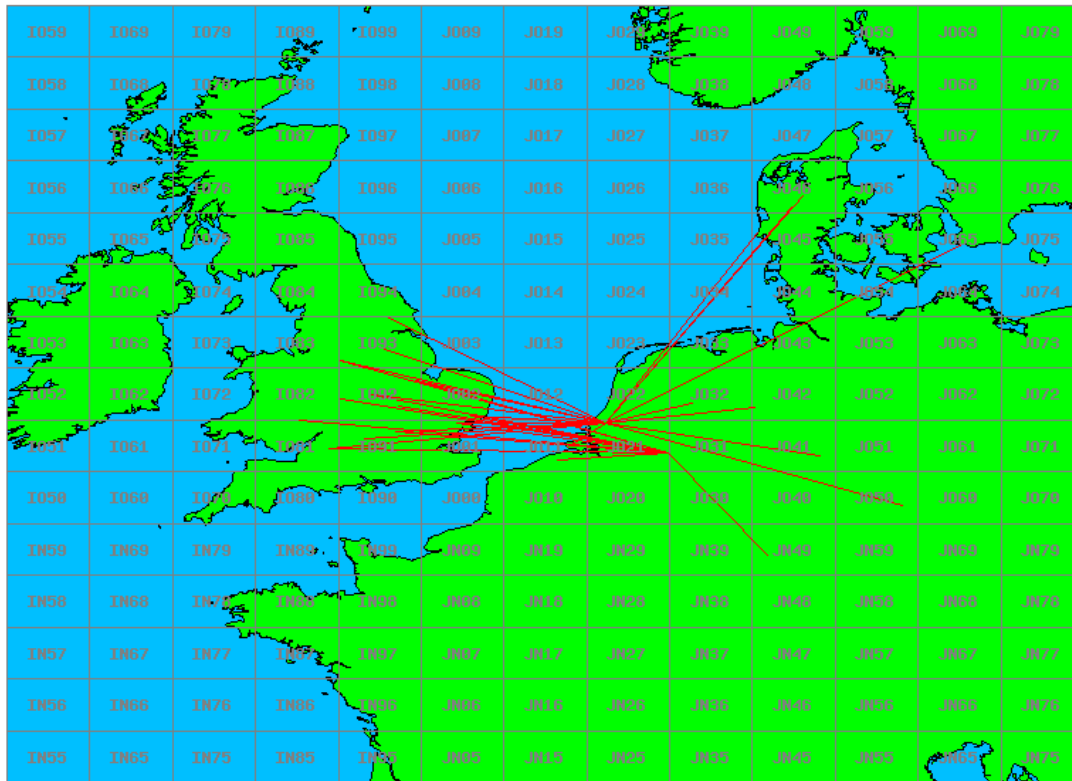

144 MHz QRO

Callsign	Locator	QSOs	Punten	Locators	Totale score	Best DX	Locator	km
PA5Y	JO21VO	141	54836	49	79336	GM4VVX	IO78TA	965
PA0WMX	JO21XI	30	13362	16	21362	SK7CY	JO65RJ	670
PA3HFJ	JO11VL	31	9563	17	18063	OZ1BEF	JO46OE	633
PA0FEI	JO33BC	24	6404	18	15404	SK7MW	JO65MJ	517
PH4X	JO22QE	17	7099	13	13599	GD0AMD/P	IO74QD	701
PD4R	JO32CD	16	4848	13	11348	G4CLA	IO92JL	506
PA0O	JO33HG	15	4663	11	10163	SM7DTE	JO75CN	553
PE1RNU	JO32CG	9	3102	8	7102	SK7CY	JO65RJ	589

1.3 GHz QRO

Callsign	Locator	QSOs	Punten	Locators	Totale score	Best DX	Locator	km
PA0S	JO21FW	19	7314	14	14314	SK7MW	JO65MJ	683
PA0WMX	JO21XI	13	5753	8	9753	G4ASR	IO81MX	619

5.7 GHz QRO

Callsign	Locator	QSOs	Punten	Locators	Totale score	Best DX	Locator	km
PA0JUS	JO33NB	1	290	1	790	OZ1FF	JO45BO	290

10 GHz QRO

Callsign	Locator	QSOs	Punten	Locators	Totale score	Best DX	Locator	km
PA0T	JO33JC	9	3172	8	7172	F6DKW	JN18CS	579
PA0JUS	JO33NB	1	290	1	790	OZ1FF	JO45BO	290

Band: 144 MHz. Alle Verbindingen van de deelnemers op 2019-08-06/06

Band: 1.3 GHz. Alle Verbindingen van de deelnemers op 2019-08-20/20

Band: 5,7 GHz. Alle Verbindingen van de deelnemers op 2019-08-27/27

Band: 10 GHz. Alle Verbindingen van de deelnemers op 2019-08-27/27