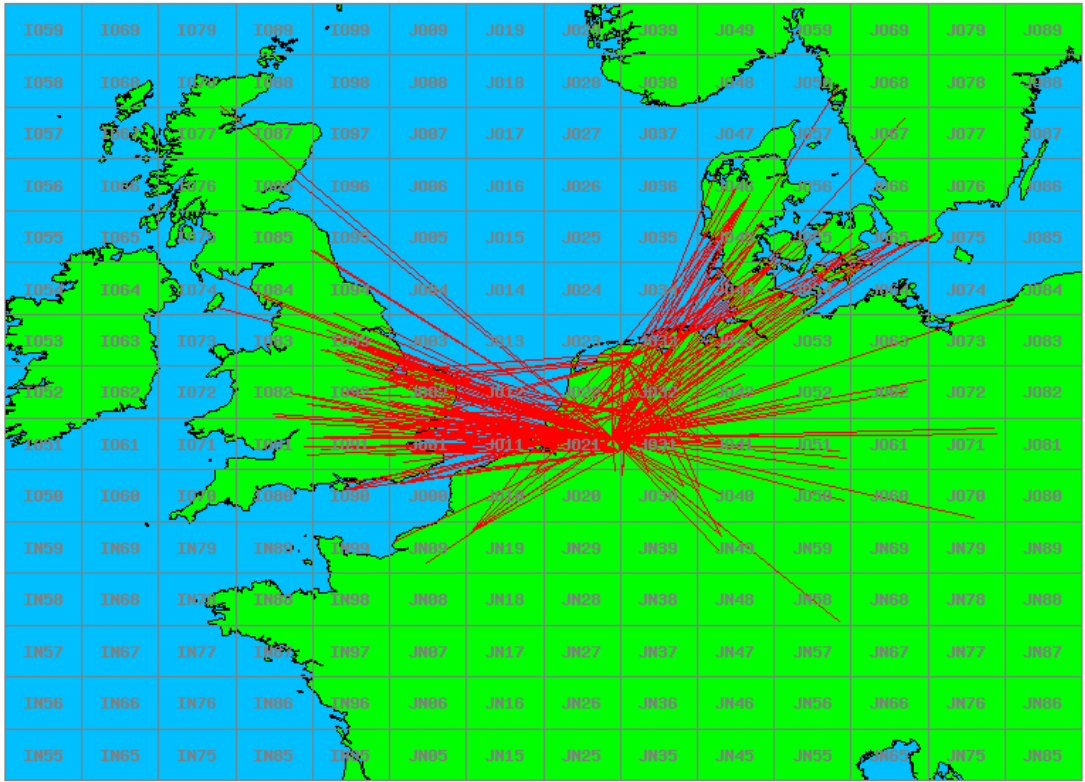

144 MHz QRO

Callsign	Locator	QSOs	Punten	Locators	Totale score	Best DX	Locator	km
PA5Y	JO21VO	141	54836	49	79336	GM4VVX	IO78TA	965
PA0WMX	JO21XI	30	13362	16	21362	SK7CY	JO65RJ	670
PA3HFJ	JO11VL	31	9563	17	18063	OZ1BEF	JO46OE	633
PA0FEI	JO33BC	24	6404	18	15404	SK7MW	JO65MJ	517
PH4X	JO22QE	17	7099	13	13599	GD0AMD/P	IO74QD	701
PD4R	JO32CD	16	4848	13	11348	G4CLA	IO92JL	506
PA0O	JO33HG	15	4663	11	10163	SM7DTE	JO75CN	553
PE1RNU	JO32CG	9	3102	8	7102	SK7CY	JO65RJ	589

1.3 GHz QRO

Callsign	Locator	QSOs	Punten	Locators	Totale score	Best DX	Locator	km
PA0S	JO21FW	19	7314	14	14314	SK7MW	JO65MJ	683
PA0WMX	JO21XI	13	5753	8	9753	G4ASR	IO81MX	619

5.7 GHz QRO

Callsign	Locator	QSOs	Punten	Locators	Totale score	Best DX	Locator	km
PA0JUS	JO33NB	1	290	1	790	OZ1FF	JO45BO	290

10 GHz QRO

Callsign	Locator	QSOs	Punten	Locators	Totale score	Best DX	Locator	km
PA0T	JO33JC	9	3172	8	7172	F6DKW	JN18CS	579
PA0JUS	JO33NB	1	290	1	790	OZ1FF	JO45BO	290

Band: 144 MHz. Alle Verbindingen van de deelnemers op 2019-08-06/06

Band: 1.3 GHz. Alle Verbindingen van de deelnemers op 2019-08-20/20

Band: 5,7 GHz. Alle Verbindingen van de deelnemers op 2019-08-27/27

Band: 10 GHz. Alle Verbindingen van de deelnemers op 2019-08-27/27