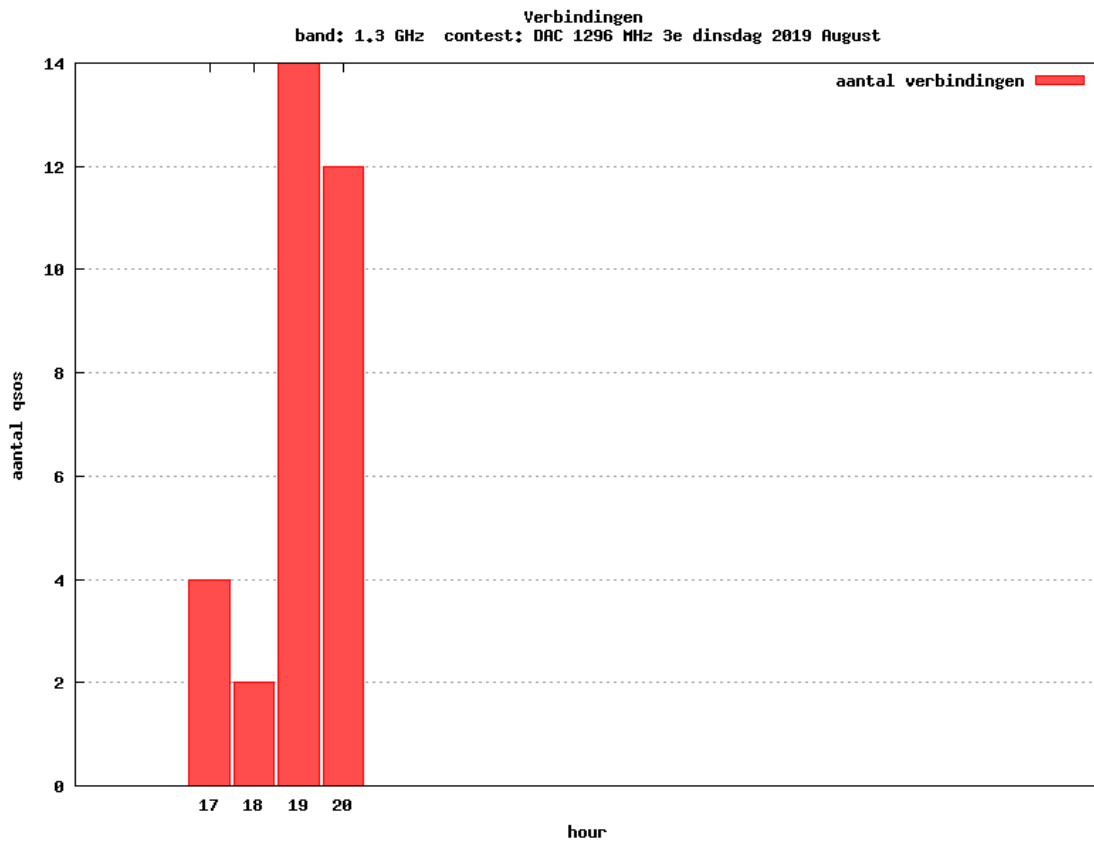

1.3 GHz QRO

Callsign	Locator	QSOs	Punten	Locators	Totale score	Best DX	Locator	km
PA0S	JO21FW	19	7314	14	14314	SK7MW	JO65MJ	683
PA0WMX	JO21XI	13	5753	8	9753	G4ASR	IO81MX	619

5.7 GHz QRO

Callsign	Locator	QSOs	Punten	Locators	Totale score	Best DX	Locator	km
PA0JUS	JO33NB	1	290	1	790	OZ1FF	JO45BO	290

10 GHz QRO

Callsign	Locator	QSOs	Punten	Locators	Totale score	Best DX	Locator	km
PA0T	JO33JC	9	3172	8	7172	F6DKW	JN18CS	579
PA0JUS	JO33NB	1	290	1	790	OZ1FF	JO45BO	290

Band: 144 MHz. Alle Verbindingen van de deelnemers op 2019-08-06/06