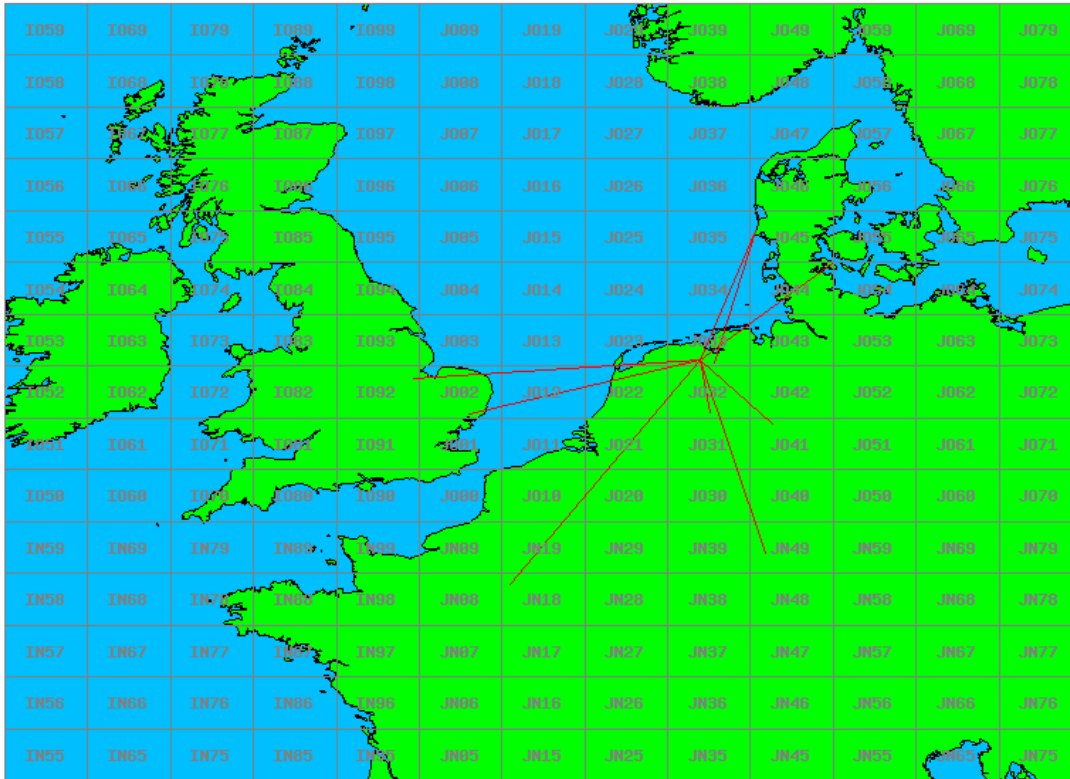

144 MHz QRO

Callsign	Locator	QSOs	Punten	Locators	Totale score	Best DX	Locator	km
PA5Y	JO21VO	141	54836	49	79336	GM4VVX	IO78TA	965
PA0WMX	JO21XI	30	13362	16	21362	SK7CY	JO65RJ	670
PA3HFJ	JO11VL	31	9563	17	18063	OZ1BEF	JO46OE	633
PA0FEI	JO33BC	24	6404	18	15404	SK7MW	JO65MJ	517
PH4X	JO22QE	17	7099	13	13599	GD0AMD/P	IO74QD	701
PD4R	JO32CD	16	4848	13	11348	G4CLA	IO92JL	506
PA0O	JO33HG	15	4663	11	10163	SM7DTE	JO75CN	553
PE1RNU	JO32CG	9	3102	8	7102	SK7CY	JO65RJ	589

10 GHz QRO

Callsign	Locator	QSOs	Punten	Locators	Totale score	Best DX	Locator	km
PA0T	JO33JC	9	3172	8	7172	F6DKW	JN18CS	579
PA0JUS	JO33NB	1	290	1	790	OZ1FF	JO45BO	290

Band: 144 MHz. Alle Verbindingen van de deelnemers op 2019-08-06/06

Band: 1.3 GHz. Alle Verbindingen van de deelnemers op 2019-08-20/20

Band: 5,7 GHz. Alle Verbindingen van de deelnemers op 2019-08-27/27

Band: 10 GHz. Alle Verbindingen van de deelnemers op 2019-08-27/27