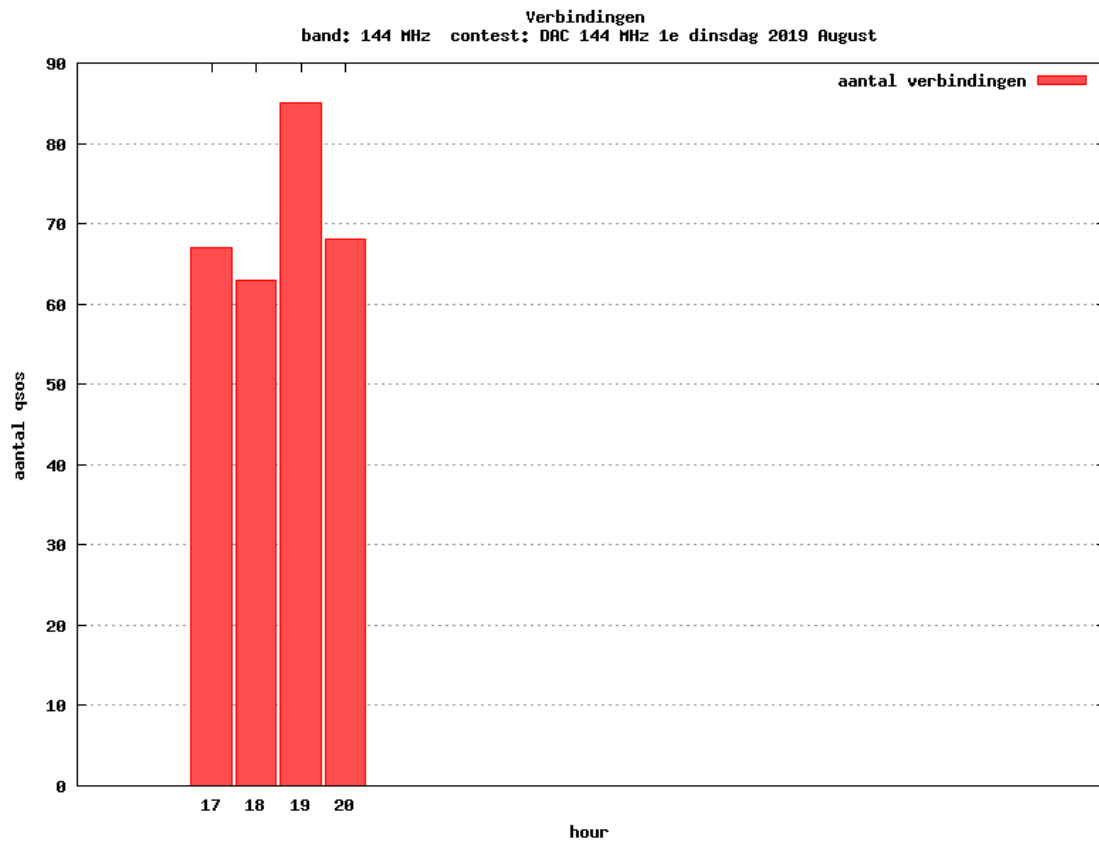

1.3 GHz QRO

Callsign	Locator	QSOs	Punten	Locators	Totale score	Best DX	Locator	km
PA0S	JO21FW	19	7314	14	14314	SK7MW	JO65MJ	683
PA0WMX	JO21XI	13	5753	8	9753	G4ASR	IO81MX	619

5.7 GHz QRO

Callsign	Locator	QSOs	Punten	Locators	Totale score	Best DX	Locator	km
PA0JUS	JO33NB	1	290	1	790	OZ1FF	JO45BO	290

10 GHz QRO

Callsign	Locator	QSOs	Punten	Locators	Totale score	Best DX	Locator	km
PA0T	JO33JC	9	3172	8	7172	F6DKW	JN18CS	579
PA0JUS	JO33NB	1	290	1	790	OZ1FF	JO45BO	290

Band: 144 MHz. Alle Verbindingen van de deelnemers op 2019-08-06/06