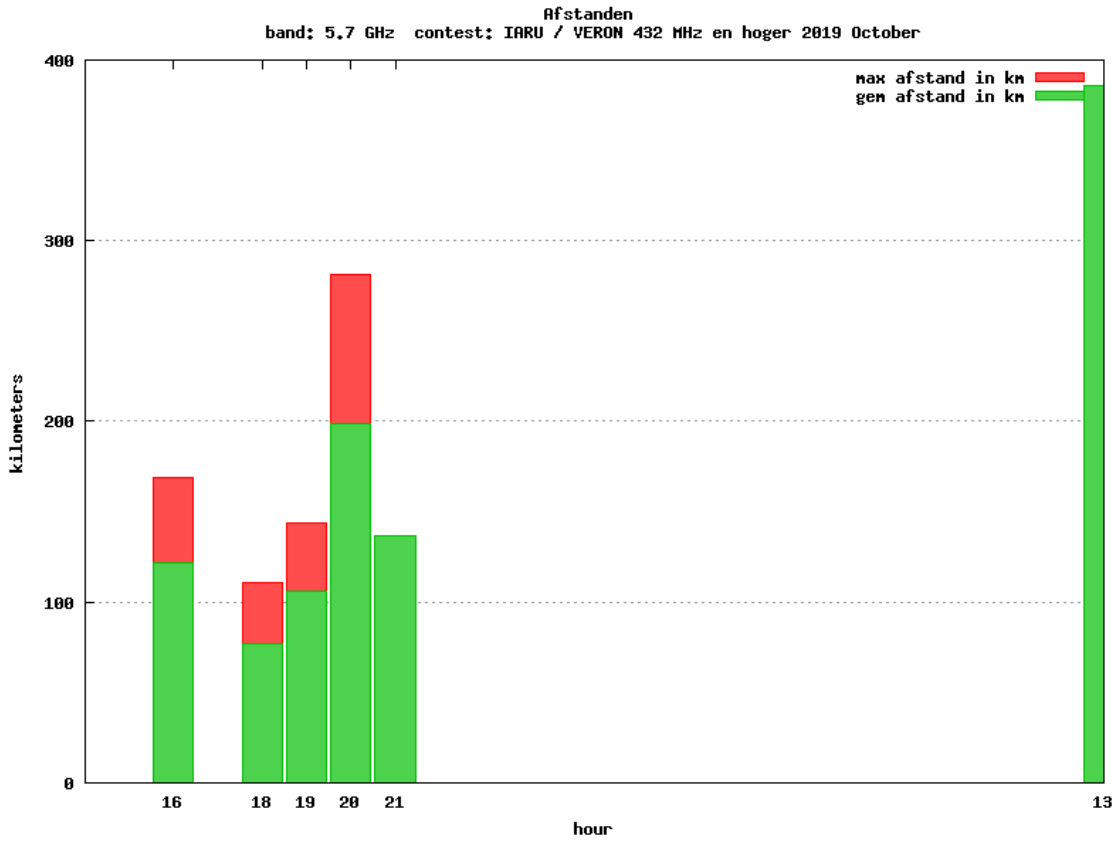

24 GHz - Sectie B

Callsign	Punten naar	Locator	QSOs	Punten	Best DX	Locator	km	Competitiepunten
PI4GN		JO33II	2	197	PA0BAT	JO31FX	154	1000
PE1MMP		JO21VT	2	137	PA3AWJ	JO21GW	87	695

24 GHz - Sectie D

Callsign	Punten naar	Locator	QSOs	Punten	Best DX	Locator	km	Competitiepunten
PA3AWJ		JO21GW	1	87	PE1MMP	JO21VT	87	442
PA0JUS		JO33NB	1	43	PI4GN	JO33II	43	218

Band: 432 MHz. Alle Verbindingen van de deelnemers op 2019-10-05/06

Band: 1.3 GHz. Alle Verbindingen van de deelnemers op 2019-10-05/06

Band: 2.3 GHz. Alle Verbindingen van de deelnemers op 2019-10-05/06

Band: 3,4 GHz. Alle Verbindingen van de deelnemers op 2019-10-05/06

Band: 5,7 GHz. Alle Verbindingen van de deelnemers op 2019-10-05/06

Datum: 2019-11-16

Band: 10 GHz. Alle Verbindingen van de deelnemers op 2019-10-05/06