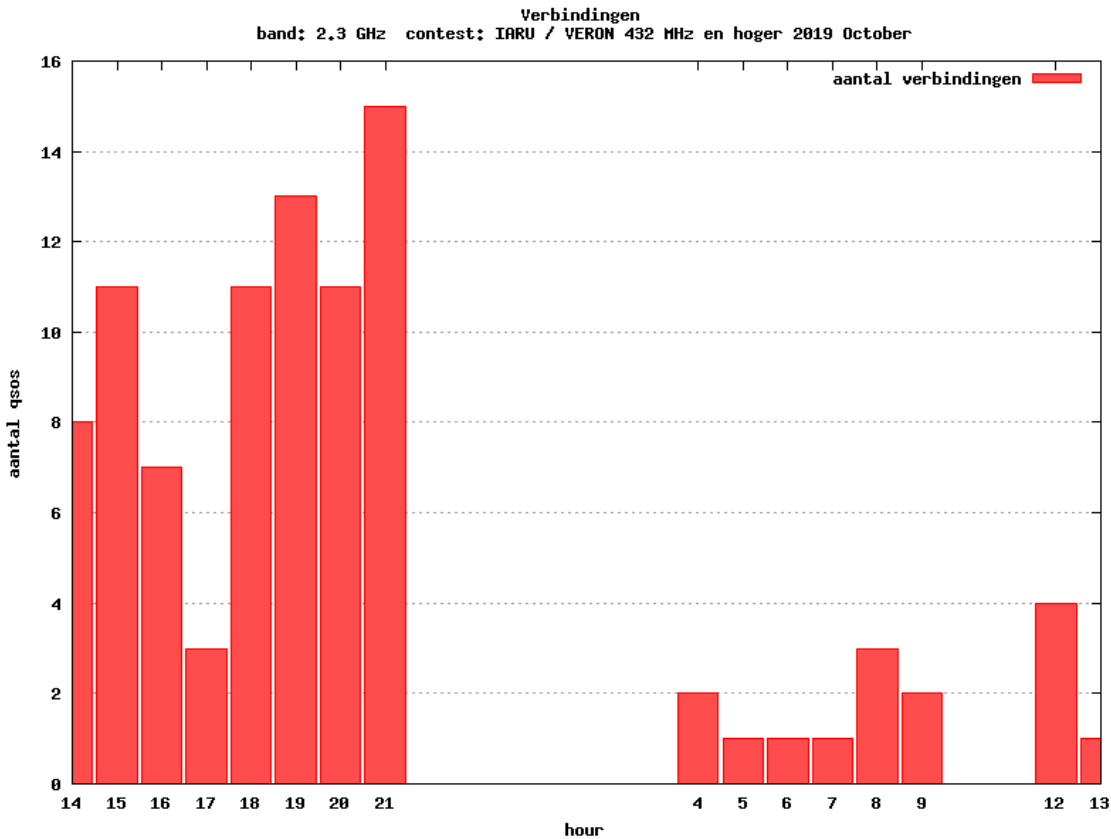

10 GHz - Sectie D

Callsign	Punten naar	Locator	QSOs	Punten	Best DX	Locator	km	Competitiepunten
PA4ZP		JO21RK	20	3763	OK2A	JO60JJ	527	653
PA0S		JO21FW	11	2252	DK0NA	JO50TI	530	391
PA0WMX		JO21XI	12	1812	DL0GTH	JO50JP	348	314
PA3AWJ		JO21GW	2	248	DK0PU	JO31JN	161	43
PA0JUS		JO33NB	1	43	PI4GN	JO33II	43	7

24 GHz - Sectie B

Callsign	Punten naar	Locator	QSOs	Punten	Best DX	Locator	km	Competitiepunten
PI4GN		JO33II	2	197	PA0BAT	JO31FX	154	1000
PE1MMP		JO21VT	2	137	PA3AWJ	JO21GW	87	695

24 GHz - Sectie D

Callsign	Punten naar	Locator	QSOs	Punten	Best DX	Locator	km	Competitiepunten
PA3AWJ		JO21GW	1	87	PE1MMP	JO21VT	87	442
PA0JUS		JO33NB	1	43	PI4GN	JO33II	43	218

Band: 432 MHz. Alle Verbindingen van de deelnemers op 2019-10-05/06

Band: 1.3 GHz. Alle Verbindingen van de deelnemers op 2019-10-05/06

Band: 2.3 GHz. Alle Verbindingen van de deelnemers op 2019-10-05/06

Band: 3,4 GHz. Alle Verbindingen van de deelnemers op 2019-10-05/06

Band: 5,7 GHz. Alle Verbindingen van de deelnemers op 2019-10-05/06

Datum: 2019-11-16

Band: 10 GHz. Alle Verbindingen van de deelnemers op 2019-10-05/06