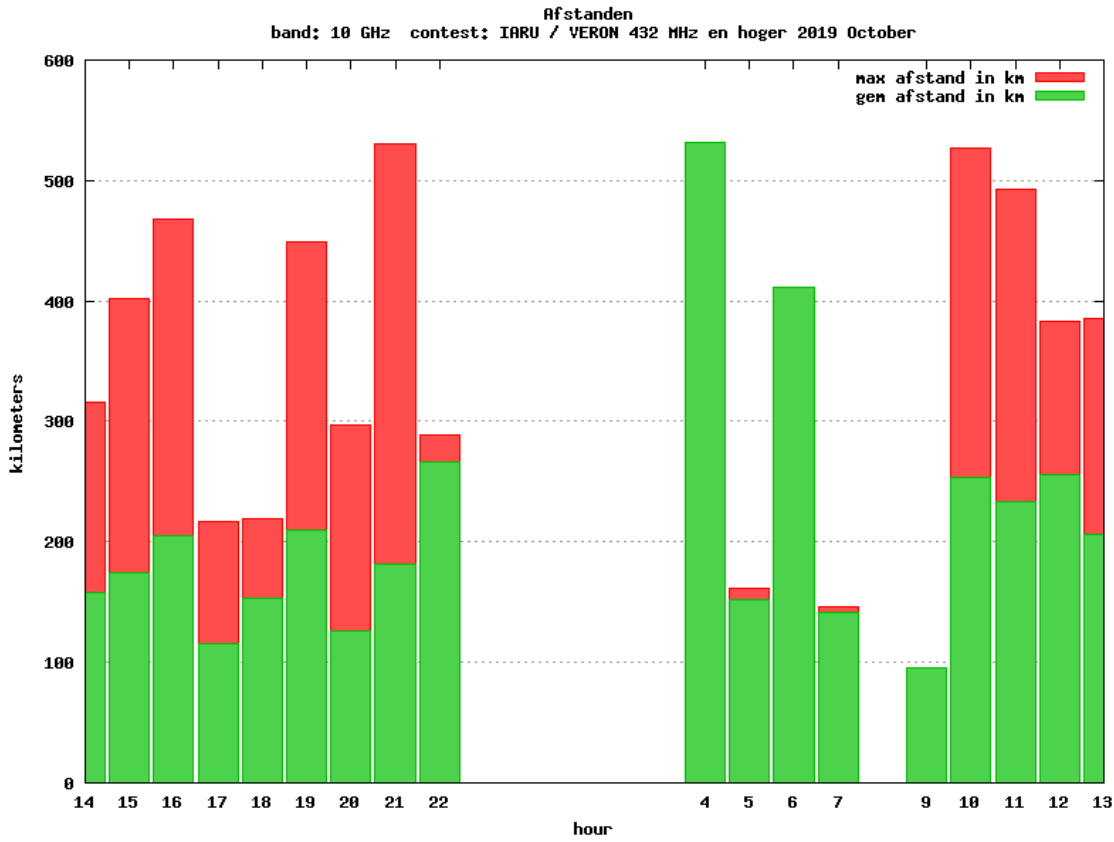

Band: 432 MHz. Alle Verbindingen van de deelnemers op 2019-10-05/06

Band: 1.3 GHz. Alle Verbindingen van de deelnemers op 2019-10-05/06

Band: 2.3 GHz. Alle Verbindingen van de deelnemers op 2019-10-05/06

Band: 3,4 GHz. Alle Verbindingen van de deelnemers op 2019-10-05/06

Band: 5,7 GHz. Alle Verbindingen van de deelnemers op 2019-10-05/06

Datum: 2019-11-16

Band: 10 GHz. Alle Verbindingen van de deelnemers op 2019-10-05/06