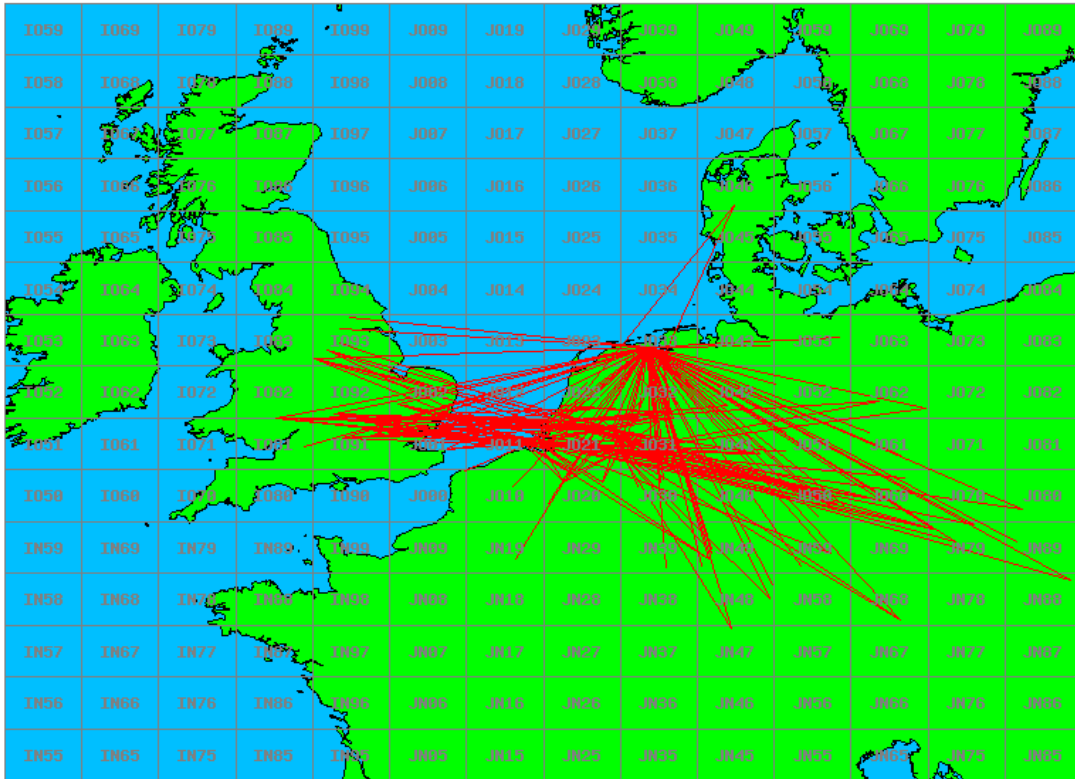

10 GHz - Sectie D

Callsign	Punten naar	Locator	QSOs	Punten	Best DX	Locator	km	Competitiepunten
PA4ZP		JO21RK	20	3763	OK2A	JO60JJ	527	653
PA0S		JO21FW	11	2252	DK0NA	JO50TI	530	391
PA0WMX		JO21XI	12	1812	DL0GTH	JO50JP	348	314
PA3AWJ		JO21GW	2	248	DK0PU	JO31JN	161	43
PA0JUS		JO33NB	1	43	PI4GN	JO33II	43	7

24 GHz - Sectie B

Callsign	Punten naar	Locator	QSOs	Punten	Best DX	Locator	km	Competitiepunten
PI4GN		JO33II	2	197	PA0BAT	JO31FX	154	1000
PE1MMP		JO21VT	2	137	PA3AWJ	JO21GW	87	695

24 GHz - Sectie D

Callsign	Punten naar	Locator	QSOs	Punten	Best DX	Locator	km	Competitiepunten
PA3AWJ		JO21GW	1	87	PE1MMP	JO21VT	87	442
PA0JUS		JO33NB	1	43	PI4GN	JO33II	43	218

Band: 432 MHz. Alle Verbindingen van de deelnemers op 2019-10-05/06

Band: 1.3 GHz. Alle Verbindingen van de deelnemers op 2019-10-05/06

Band: 2.3 GHz. Alle Verbindingen van de deelnemers op 2019-10-05/06

Band: 3,4 GHz. Alle Verbindingen van de deelnemers op 2019-10-05/06

Band: 5,7 GHz. Alle Verbindingen van de deelnemers op 2019-10-05/06

Datum: 2019-11-16

Band: 10 GHz. Alle Verbindingen van de deelnemers op 2019-10-05/06