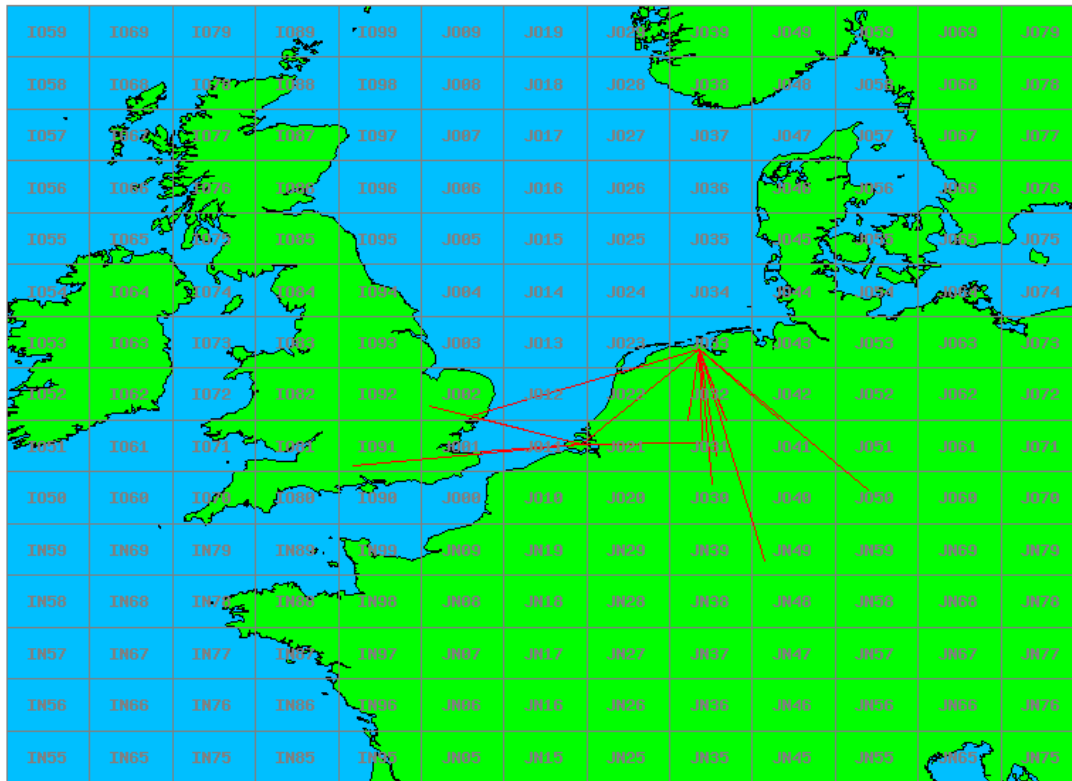

10 GHz - Sectie D

Callsign	Punten naar	Locator	QSOs	Punten	Best DX	Locator	km	Competitiepunten
PA4ZP		JO21RK	20	3763	OK2A	JO60JJ	527	653
PA0S		JO21FW	11	2252	DK0NA	JO50TI	530	391
PA0WMX		JO21XI	12	1812	DL0GTH	JO50JP	348	314
PA3AWJ		JO21GW	2	248	DK0PU	JO31JN	161	43
PA0JUS		JO33NB	1	43	PI4GN	JO33II	43	7

24 GHz - Sectie B

Callsign	Punten naar	Locator	QSOs	Punten	Best DX	Locator	km	Competitiepunten
PI4GN		JO33II	2	197	PA0BAT	JO31FX	154	1000
PE1MMP		JO21VT	2	137	PA3AWJ	JO21GW	87	695

24 GHz - Sectie D

Callsign	Punten naar	Locator	QSOs	Punten	Best DX	Locator	km	Competitiepunten
PA3AWJ		JO21GW	1	87	PE1MMP	JO21VT	87	442
PA0JUS		JO33NB	1	43	PI4GN	JO33II	43	218

Band: 432 MHz. Alle Verbindingen van de deelnemers op 2019-10-05/06

Band: 1.3 GHz. Alle Verbindingen van de deelnemers op 2019-10-05/06

Band: 2.3 GHz. Alle Verbindingen van de deelnemers op 2019-10-05/06

Band: 3,4 GHz. Alle Verbindingen van de deelnemers op 2019-10-05/06

Band: 5,7 GHz. Alle Verbindingen van de deelnemers op 2019-10-05/06

Datum: 2019-11-16

Band: 10 GHz. Alle Verbindingen van de deelnemers op 2019-10-05/06