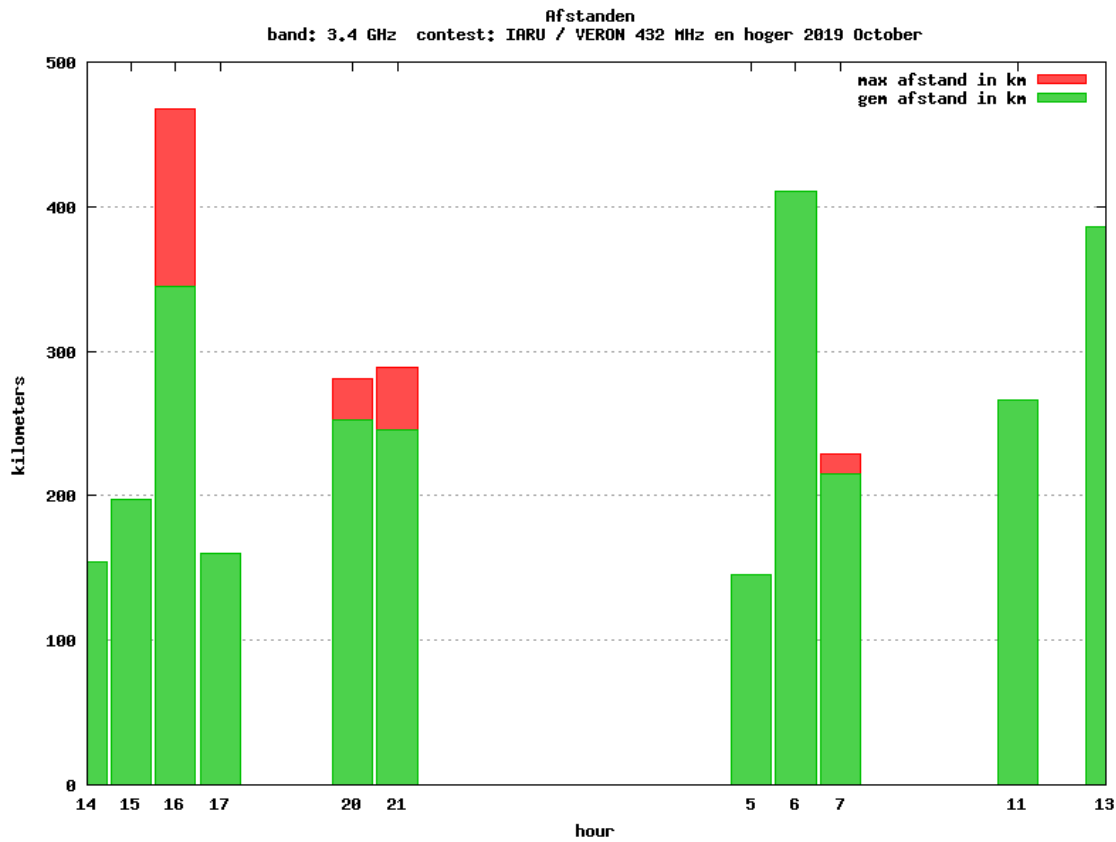

24 GHz - Sectie B

Callsign	Punten naar	Locator	QSOs	Punten	Best DX	Locator	km	Competitiepunten
PI4GN		JO33II	2	197	PA0BAT	JO31FX	154	1000
PE1MMP		JO21VT	2	137	PA3AWJ	JO21GW	87	695

24 GHz - Sectie D

Callsign	Punten naar	Locator	QSOs	Punten	Best DX	Locator	km	Competitiepunten
PA3AWJ		JO21GW	1	87	PE1MMP	JO21VT	87	442
PA0JUS		JO33NB	1	43	PI4GN	JO33II	43	218

Band: 432 MHz. Alle Verbindingen van de deelnemers op 2019-10-05/06

Band: 1.3 GHz. Alle Verbindingen van de deelnemers op 2019-10-05/06

Band: 2.3 GHz. Alle Verbindingen van de deelnemers op 2019-10-05/06

Band: 3,4 GHz. Alle Verbindingen van de deelnemers op 2019-10-05/06

Band: 5,7 GHz. Alle Verbindingen van de deelnemers op 2019-10-05/06

Datum: 2019-11-16

Band: 10 GHz. Alle Verbindingen van de deelnemers op 2019-10-05/06