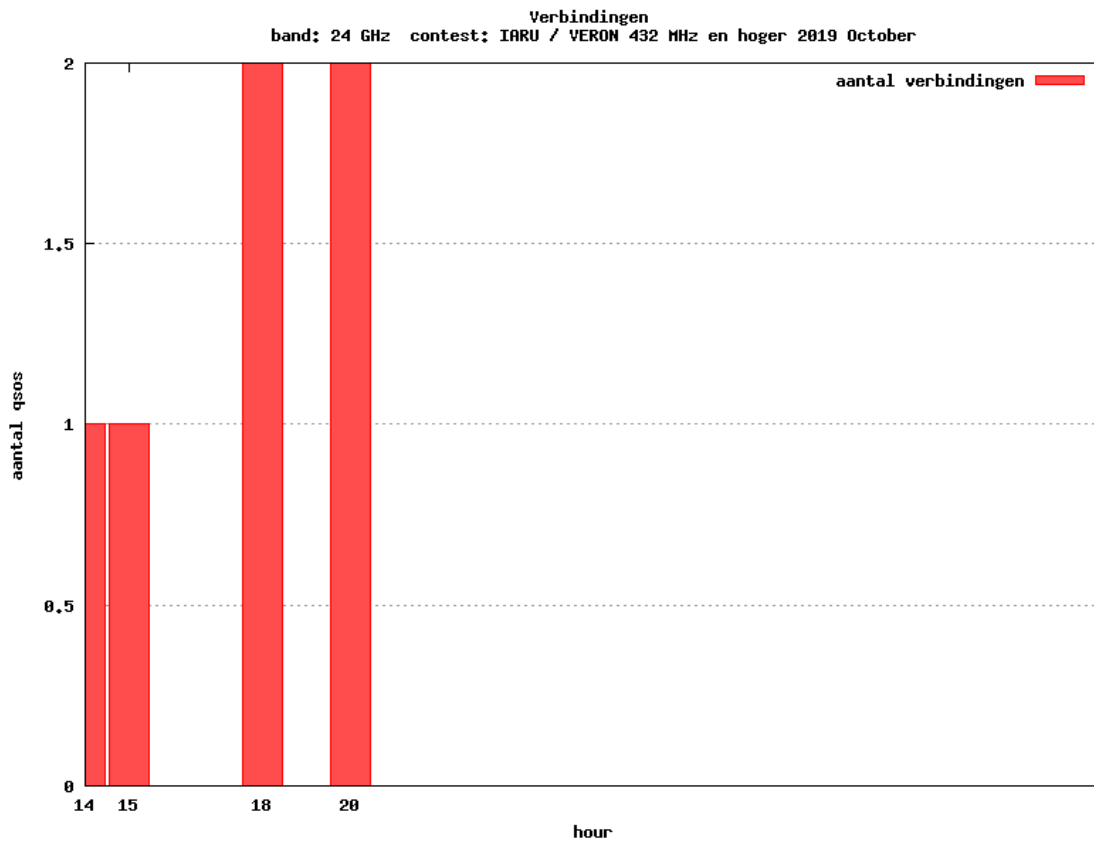

Band: 432 MHz. Alle Verbindingen van de deelnemers op 2019-10-05/06

Band: 1.3 GHz. Alle Verbindingen van de deelnemers op 2019-10-05/06

Band: 2.3 GHz. Alle Verbindingen van de deelnemers op 2019-10-05/06

Band: 3,4 GHz. Alle Verbindingen van de deelnemers op 2019-10-05/06

Band: 5,7 GHz. Alle Verbindingen van de deelnemers op 2019-10-05/06

Datum: 2019-11-16

Band: 10 GHz. Alle Verbindingen van de deelnemers op 2019-10-05/06