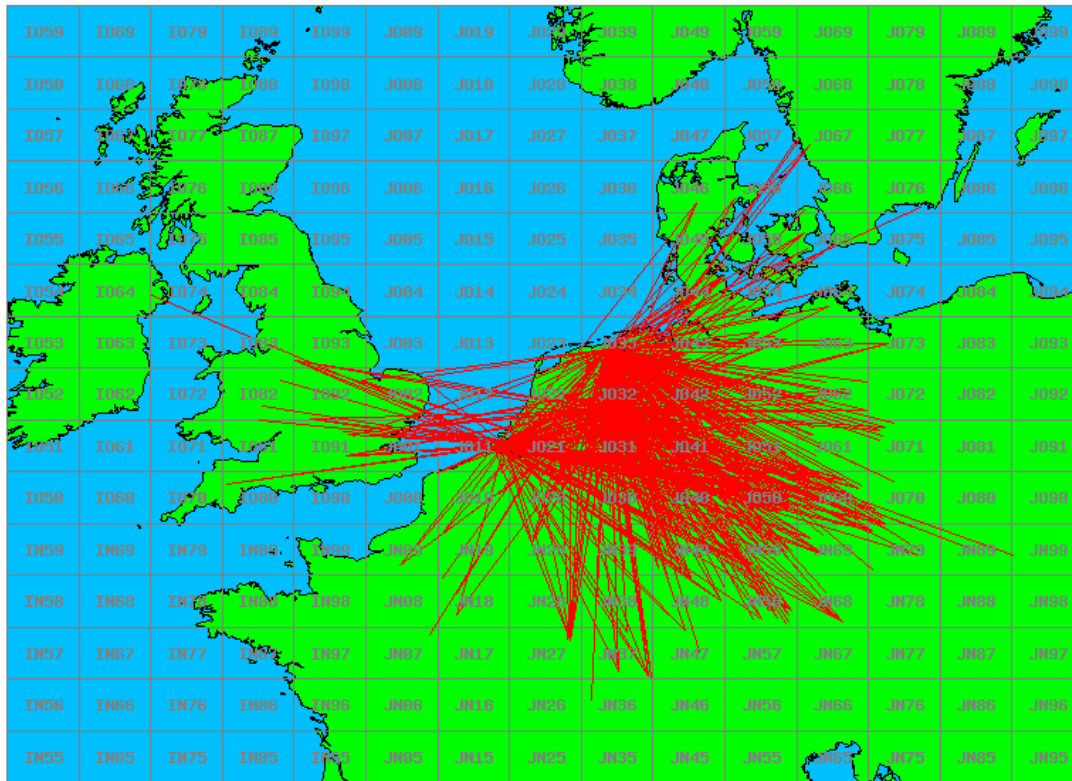

10 GHz - Sectie D

Callsign	Punten naar	Locator	QSOs	Punten	Best DX	Locator	km	Competitiepunten
PA4ZP		JO21RK	20	3763	OK2A	JO60JJ	527	653
PA0S		JO21FW	11	2252	DK0NA	JO50TI	530	391
PA0WMX		JO21XI	12	1812	DL0GTH	JO50JP	348	314
PA3AWJ		JO21GW	2	248	DK0PU	JO31JN	161	43
PA0JUS		JO33NB	1	43	PI4GN	JO33II	43	7

24 GHz - Sectie B

Callsign	Punten naar	Locator	QSOs	Punten	Best DX	Locator	km	Competitiepunten
PI4GN		JO33II	2	197	PA0BAT	JO31FX	154	1000
PE1MMP		JO21VT	2	137	PA3AWJ	JO21GW	87	695

24 GHz - Sectie D

Callsign	Punten naar	Locator	QSOs	Punten	Best DX	Locator	km	Competitiepunten
PA3AWJ		JO21GW	1	87	PE1MMP	JO21VT	87	442
PA0JUS		JO33NB	1	43	PI4GN	JO33II	43	218

Band: 432 MHz. Alle Verbindingen van de deelnemers op 2019-10-05/06

Band: 1.3 GHz. Alle Verbindingen van de deelnemers op 2019-10-05/06

Band: 2.3 GHz. Alle Verbindingen van de deelnemers op 2019-10-05/06