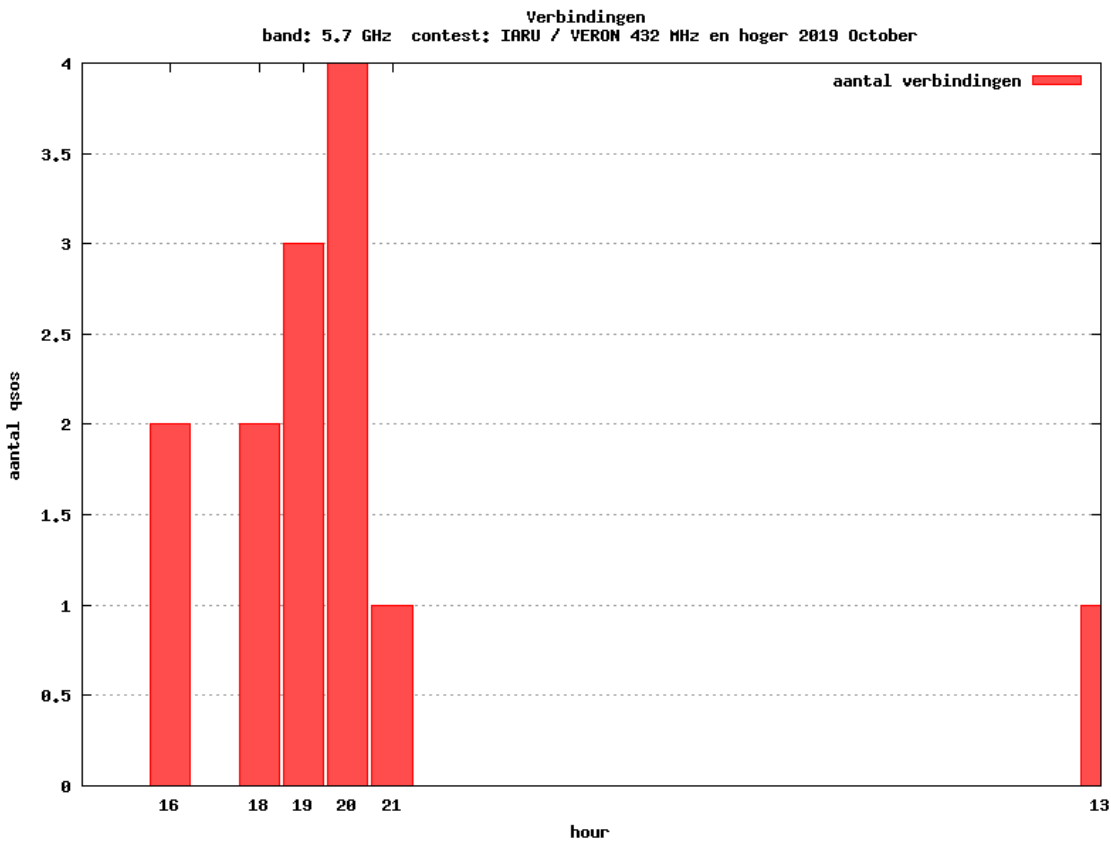

24 GHz - Sectie B

Callsign	Punten naar	Locator	QSOs	Punten	Best DX	Locator	km	Competitiepunten
PI4GN		JO33II	2	197	PA0BAT	JO31FX	154	1000
PE1MMP		JO21VT	2	137	PA3AWJ	JO21GW	87	695

24 GHz - Sectie D

Callsign	Punten naar	Locator	QSOs	Punten	Best DX	Locator	km	Competitiepunten
PA3AWJ		JO21GW	1	87	PE1MMP	JO21VT	87	442
PA0JUS		JO33NB	1	43	PI4GN	JO33II	43	218

Band: 432 MHz. Alle Verbindingen van de deelnemers op 2019-10-05/06

Band: 1.3 GHz. Alle Verbindingen van de deelnemers op 2019-10-05/06

Band: 2.3 GHz. Alle Verbindingen van de deelnemers op 2019-10-05/06

Band: 3,4 GHz. Alle Verbindingen van de deelnemers op 2019-10-05/06

Band: 5,7 GHz. Alle Verbindingen van de deelnemers op 2019-10-05/06

Datum: 2019-11-16

Band: 10 GHz. Alle Verbindingen van de deelnemers op 2019-10-05/06