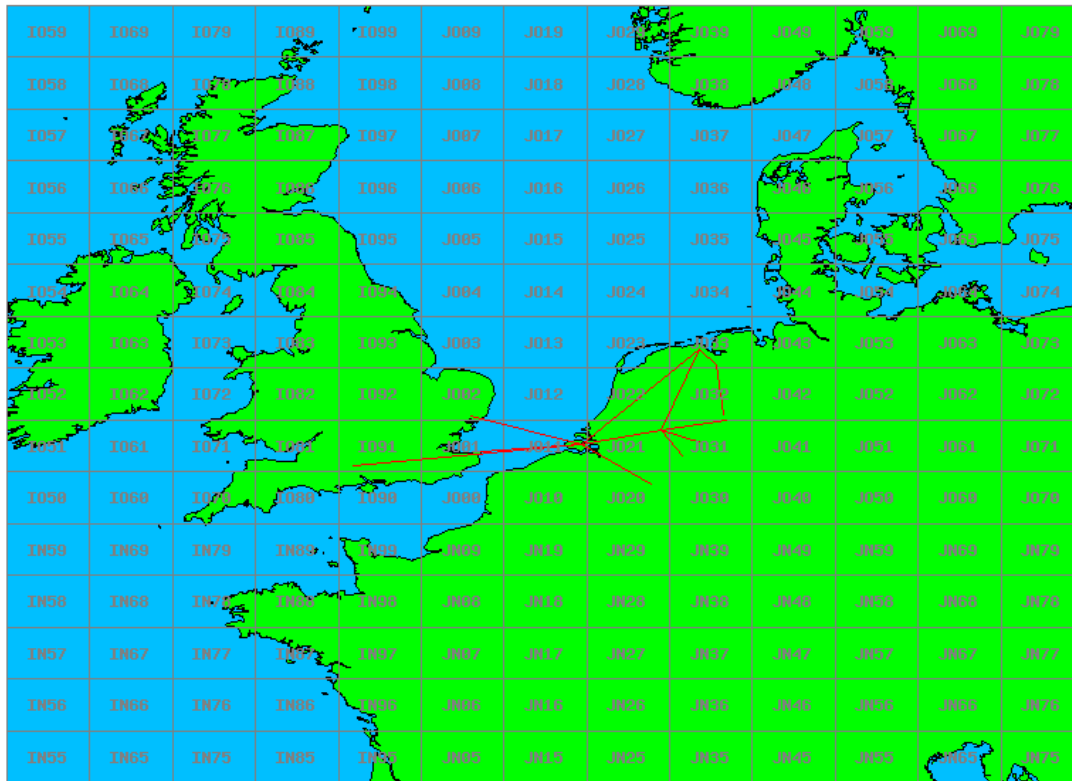

24 GHz - Sectie B

Callsign	Punten naar	Locator	QSOs	Punten	Best DX	Locator	km	Competitiepunten
PI4GN		JO33II	2	197	PA0BAT	JO31FX	154	1000
PE1MMP		JO21VT	2	137	PA3AWJ	JO21GW	87	695

24 GHz - Sectie D

Callsign	Punten naar	Locator	QSOs	Punten	Best DX	Locator	km	Competitiepunten
PA3AWJ		JO21GW	1	87	PE1MMP	JO21VT	87	442
PA0JUS		JO33NB	1	43	PI4GN	JO33II	43	218

Band: 432 MHz. Alle Verbindingen van de deelnemers op 2019-10-05/06

Band: 1.3 GHz. Alle Verbindingen van de deelnemers op 2019-10-05/06

Band: 2.3 GHz. Alle Verbindingen van de deelnemers op 2019-10-05/06

Band: 3,4 GHz. Alle Verbindingen van de deelnemers op 2019-10-05/06

Band: 5,7 GHz. Alle Verbindingen van de deelnemers op 2019-10-05/06

Datum: 2019-11-16

Band: 10 GHz. Alle Verbindingen van de deelnemers op 2019-10-05/06