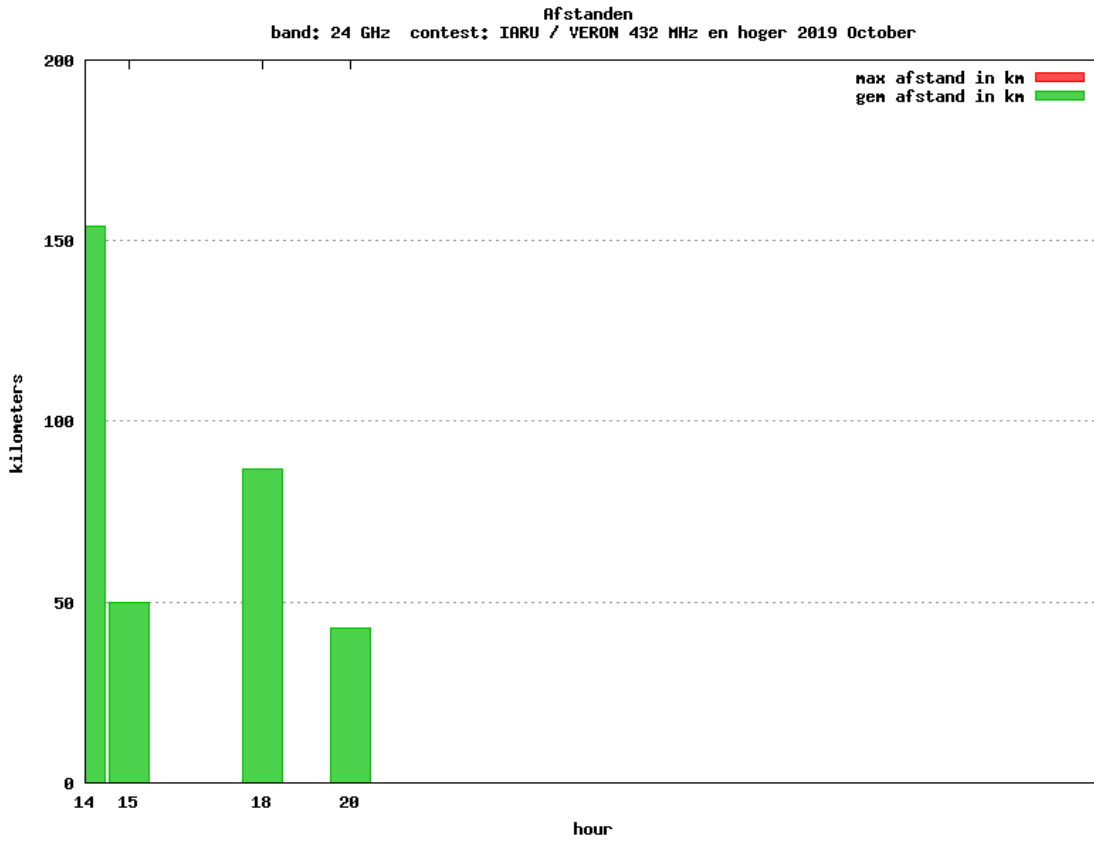

Band: 432 MHz. Alle Verbindingen van de deelnemers op 2019-10-05/06

Band: 1.3 GHz. Alle Verbindingen van de deelnemers op 2019-10-05/06

Band: 2.3 GHz. Alle Verbindingen van de deelnemers op 2019-10-05/06

Band: 3,4 GHz. Alle Verbindingen van de deelnemers op 2019-10-05/06

Band: 5,7 GHz. Alle Verbindingen van de deelnemers op 2019-10-05/06

Datum: 2019-11-16

Band: 10 GHz. Alle Verbindingen van de deelnemers op 2019-10-05/06