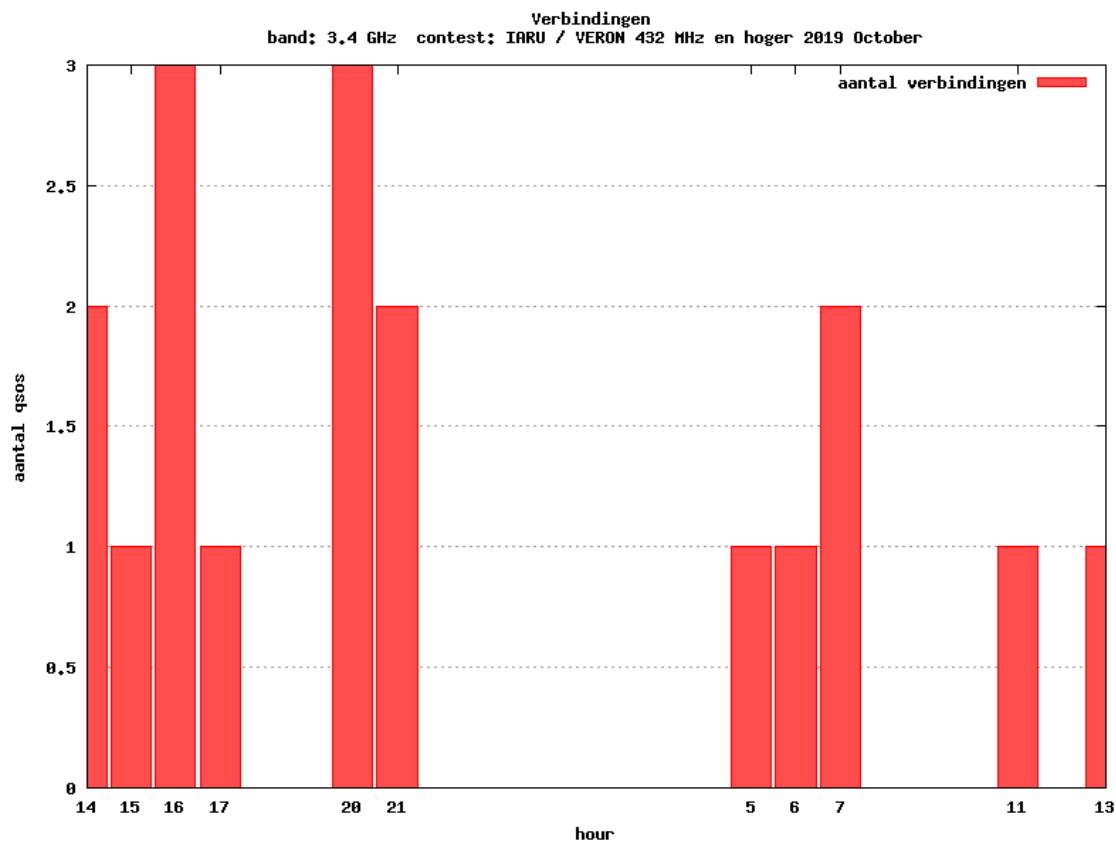

24 GHz - Sectie B

Callsign	Punten naar	Locator	QSOs	Punten	Best DX	Locator	km	Competitiepunten
PI4GN		JO33II	2	197	PA0BAT	JO31FX	154	1000
PE1MMP		JO21VT	2	137	PA3AWJ	JO21GW	87	695

24 GHz - Sectie D

Callsign	Punten naar	Locator	QSOs	Punten	Best DX	Locator	km	Competitiepunten
PA3AWJ		JO21GW	1	87	PE1MMP	JO21VT	87	442
PA0JUS		JO33NB	1	43	PI4GN	JO33II	43	218

Band: 432 MHz. Alle Verbindingen van de deelnemers op 2019-10-05/06

Band: 1.3 GHz. Alle Verbindingen van de deelnemers op 2019-10-05/06

Band: 2.3 GHz. Alle Verbindingen van de deelnemers op 2019-10-05/06

Band: 3,4 GHz. Alle Verbindingen van de deelnemers op 2019-10-05/06

Band: 5,7 GHz. Alle Verbindingen van de deelnemers op 2019-10-05/06

Datum: 2019-11-16

Band: 10 GHz. Alle Verbindingen van de deelnemers op 2019-10-05/06