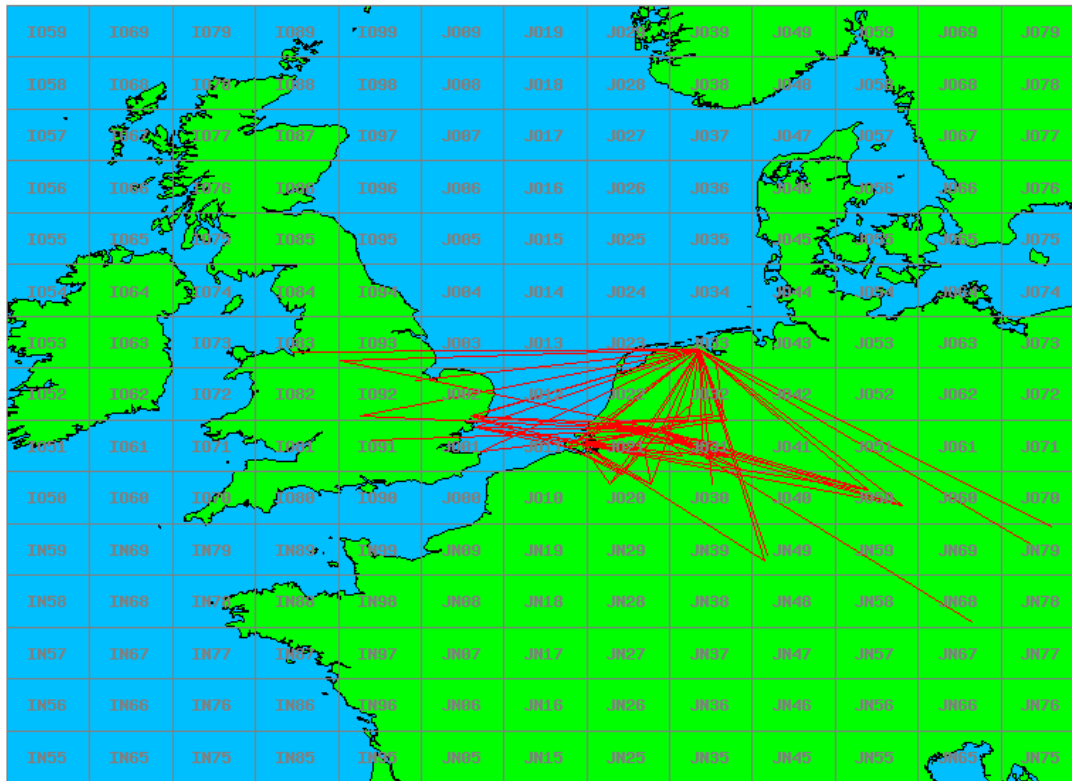

10 GHz - Sectie D

Callsign	Punten naar	Locator	QSOs	Punten	Best DX	Locator	km	Competitiepunten
PA4ZP		JO21RK	20	3763	OK2A	JO60JJ	527	653
PA0S		JO21FW	11	2252	DK0NA	JO50TI	530	391
PA0WMX		JO21XI	12	1812	DL0GTH	JO50JP	348	314
PA3AWJ		JO21GW	2	248	DK0PU	JO31JN	161	43
PA0JUS		JO33NB	1	43	PI4GN	JO33II	43	7

24 GHz - Sectie B

Callsign	Punten naar	Locator	QSOs	Punten	Best DX	Locator	km	Competitiepunten
PI4GN		JO33II	2	197	PA0BAT	JO31FX	154	1000
PE1MMP		JO21VT	2	137	PA3AWJ	JO21GW	87	695

24 GHz - Sectie D

Callsign	Punten naar	Locator	QSOs	Punten	Best DX	Locator	km	Competitiepunten
PA3AWJ		JO21GW	1	87	PE1MMP	JO21VT	87	442
PA0JUS		JO33NB	1	43	PI4GN	JO33II	43	218

Band: 432 MHz. Alle Verbindingen van de deelnemers op 2019-10-05/06

Band: 1.3 GHz. Alle Verbindingen van de deelnemers op 2019-10-05/06

Band: 2.3 GHz. Alle Verbindingen van de deelnemers op 2019-10-05/06

Band: 3,4 GHz. Alle Verbindingen van de deelnemers op 2019-10-05/06

Band: 5,7 GHz. Alle Verbindingen van de deelnemers op 2019-10-05/06

Datum: 2019-11-16

Band: 10 GHz. Alle Verbindingen van de deelnemers op 2019-10-05/06