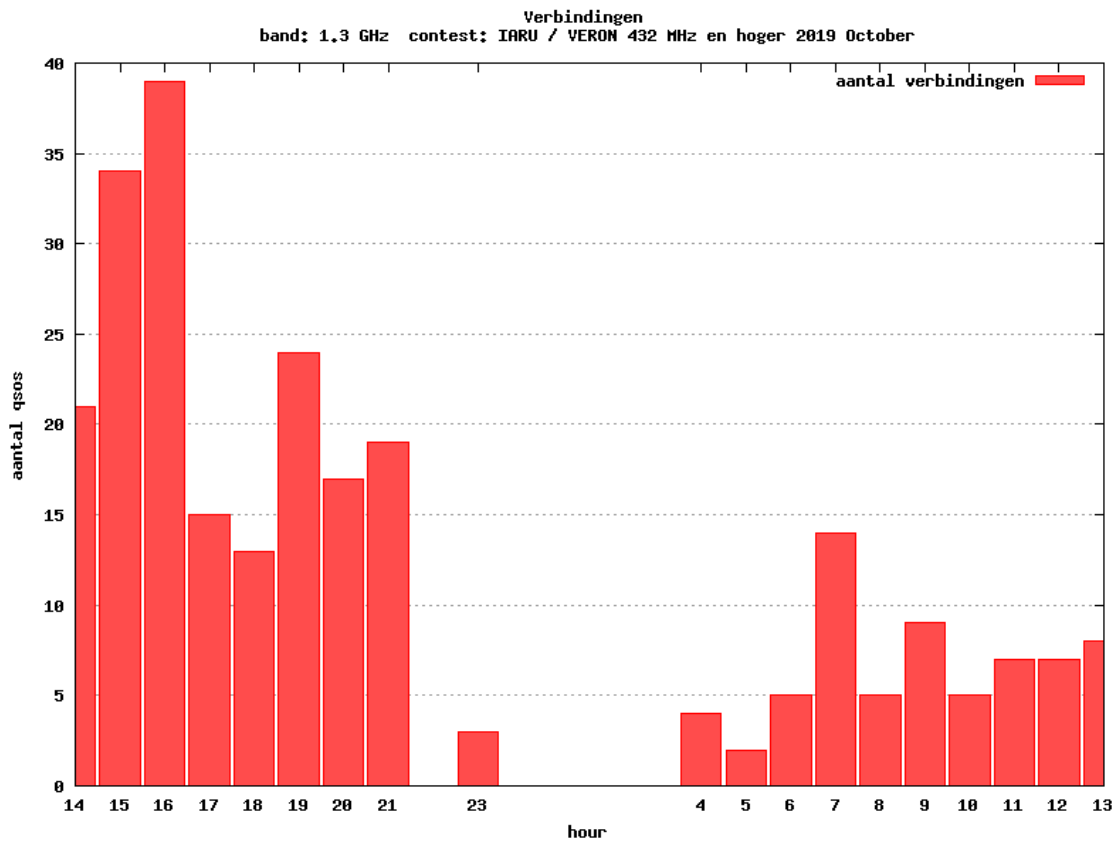

10 GHz - Sectie D

Callsign	Punten naar	Locator	QSOs	Punten	Best DX	Locator	km	Competitiepunten
PA4ZP		JO21RK	20	3763	OK2A	JO60JJ	527	653
PA0S		JO21FW	11	2252	DK0NA	JO50TI	530	391
PA0WMX		JO21XI	12	1812	DL0GTH	JO50JP	348	314
PA3AWJ		JO21GW	2	248	DK0PU	JO31JN	161	43
PA0JUS		JO33NB	1	43	PI4GN	JO33II	43	7

24 GHz - Sectie B

Callsign	Punten naar	Locator	QSOs	Punten	Best DX	Locator	km	Competitiepunten
PI4GN		JO33II	2	197	PA0BAT	JO31FX	154	1000
PE1MMP		JO21VT	2	137	PA3AWJ	JO21GW	87	695

24 GHz - Sectie D

Callsign	Punten naar	Locator	QSOs	Punten	Best DX	Locator	km	Competitiepunten
PA3AWJ		JO21GW	1	87	PE1MMP	JO21VT	87	442
PA0JUS		JO33NB	1	43	PI4GN	JO33II	43	218

Band: 432 MHz. Alle Verbindingen van de deelnemers op 2019-10-05/06

Band: 1.3 GHz. Alle Verbindingen van de deelnemers op 2019-10-05/06

Band: 2.3 GHz. Alle Verbindingen van de deelnemers op 2019-10-05/06

Band: 3,4 GHz. Alle Verbindingen van de deelnemers op 2019-10-05/06

Band: 5,7 GHz. Alle Verbindingen van de deelnemers op 2019-10-05/06

Datum: 2019-11-16

Band: 10 GHz. Alle Verbindingen van de deelnemers op 2019-10-05/06