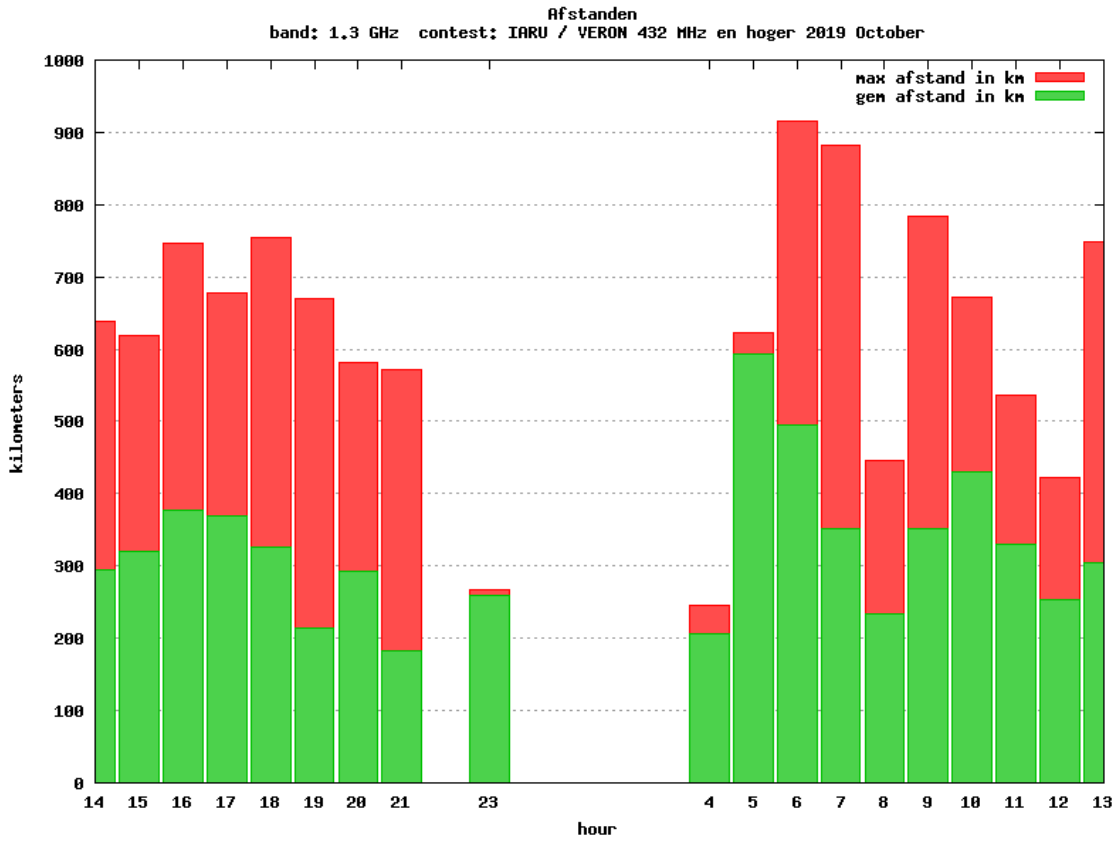

10 GHz - Sectie D

Callsign	Punten naar	Locator	QSOs	Punten	Best DX	Locator	km	Competitiepunten
PA4ZP		JO21RK	20	3763	OK2A	JO60JJ	527	653
PA0S		JO21FW	11	2252	DK0NA	JO50TI	530	391
PA0WMX		JO21XI	12	1812	DL0GTH	JO50JP	348	314
PA3AWJ		JO21GW	2	248	DK0PU	JO31JN	161	43
PA0JUS		JO33NB	1	43	PI4GN	JO33II	43	7

24 GHz - Sectie B

Callsign	Punten naar	Locator	QSOs	Punten	Best DX	Locator	km	Competitiepunten
PI4GN		JO33II	2	197	PA0BAT	JO31FX	154	1000
PE1MMP		JO21VT	2	137	PA3AWJ	JO21GW	87	695

24 GHz - Sectie D

Callsign	Punten naar	Locator	QSOs	Punten	Best DX	Locator	km	Competitiepunten
PA3AWJ		JO21GW	1	87	PE1MMP	JO21VT	87	442
PA0JUS		JO33NB	1	43	PI4GN	JO33II	43	218

Band: 432 MHz. Alle Verbindingen van de deelnemers op 2019-10-05/06

Band: 1.3 GHz. Alle Verbindingen van de deelnemers op 2019-10-05/06

Band: 2.3 GHz. Alle Verbindingen van de deelnemers op 2019-10-05/06

Band: 3,4 GHz. Alle Verbindingen van de deelnemers op 2019-10-05/06

Band: 5,7 GHz. Alle Verbindingen van de deelnemers op 2019-10-05/06

Datum: 2019-11-16

Band: 10 GHz. Alle Verbindingen van de deelnemers op 2019-10-05/06