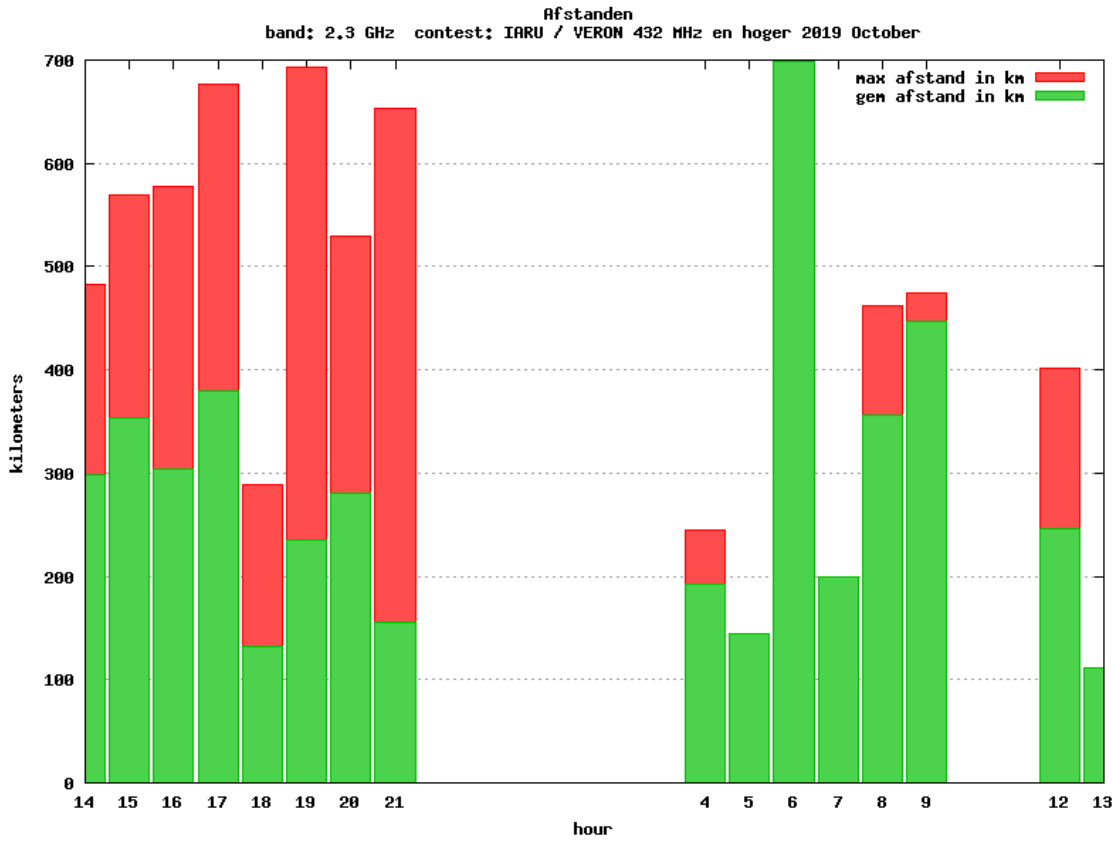

10 GHz - Sectie D

Callsign	Punten naar	Locator	QSOs	Punten	Best DX	Locator	km	Competitiepunten
PA4ZP		JO21RK	20	3763	OK2A	JO60JJ	527	653
PA0S		JO21FW	11	2252	DK0NA	JO50TI	530	391
PA0WMX		JO21XI	12	1812	DL0GTH	JO50JP	348	314
PA3AWJ		JO21GW	2	248	DK0PU	JO31JN	161	43
PA0JUS		JO33NB	1	43	PI4GN	JO33II	43	7

24 GHz - Sectie B

Callsign	Punten naar	Locator	QSOs	Punten	Best DX	Locator	km	Competitiepunten
PI4GN		JO33II	2	197	PA0BAT	JO31FX	154	1000
PE1MMP		JO21VT	2	137	PA3AWJ	JO21GW	87	695

24 GHz - Sectie D

Callsign	Punten naar	Locator	QSOs	Punten	Best DX	Locator	km	Competitiepunten
PA3AWJ		JO21GW	1	87	PE1MMP	JO21VT	87	442
PA0JUS		JO33NB	1	43	PI4GN	JO33II	43	218

Band: 432 MHz. Alle Verbindingen van de deelnemers op 2019-10-05/06

Band: 1.3 GHz. Alle Verbindingen van de deelnemers op 2019-10-05/06

Band: 2.3 GHz. Alle Verbindingen van de deelnemers op 2019-10-05/06

Band: 3,4 GHz. Alle Verbindingen van de deelnemers op 2019-10-05/06

Band: 5,7 GHz. Alle Verbindingen van de deelnemers op 2019-10-05/06

Datum: 2019-11-16

Band: 10 GHz. Alle Verbindingen van de deelnemers op 2019-10-05/06