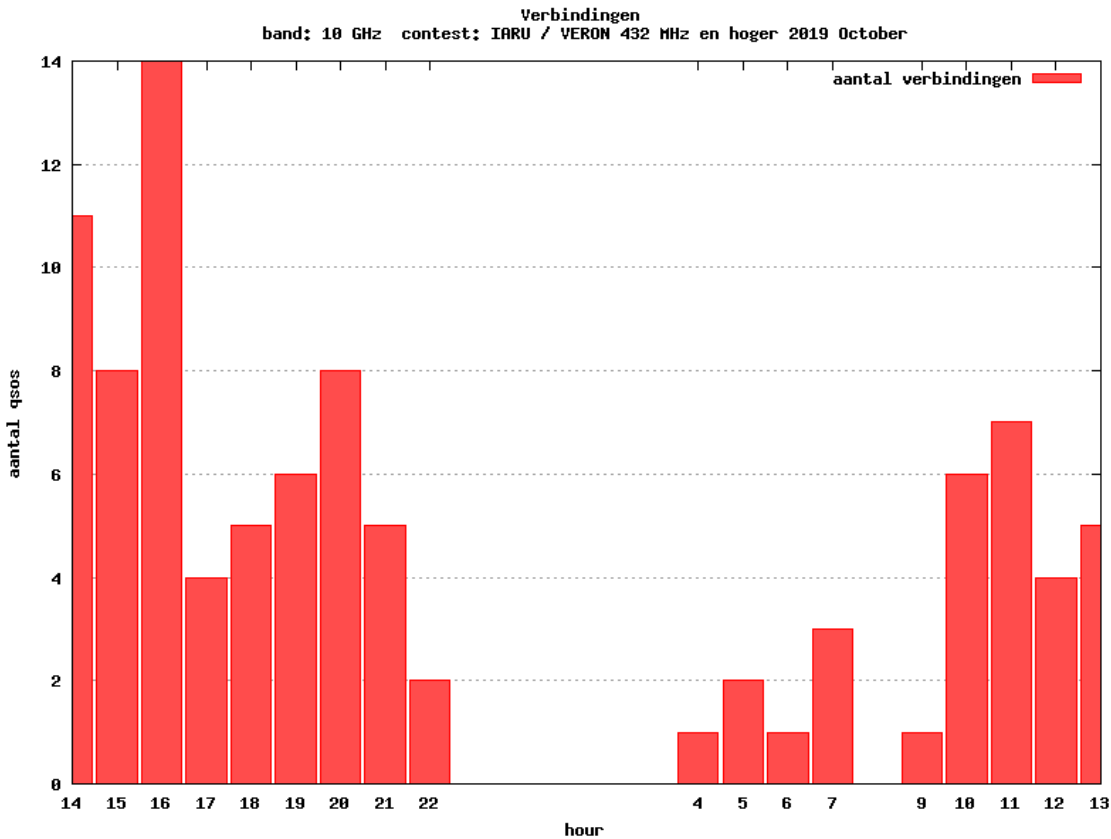

Band: 432 MHz. Alle Verbindingen van de deelnemers op 2019-10-05/06

Band: 1.3 GHz. Alle Verbindingen van de deelnemers op 2019-10-05/06

Band: 2.3 GHz. Alle Verbindingen van de deelnemers op 2019-10-05/06

Band: 3,4 GHz. Alle Verbindingen van de deelnemers op 2019-10-05/06

Band: 5,7 GHz. Alle Verbindingen van de deelnemers op 2019-10-05/06

Datum: 2019-11-16

Band: 10 GHz. Alle Verbindingen van de deelnemers op 2019-10-05/06