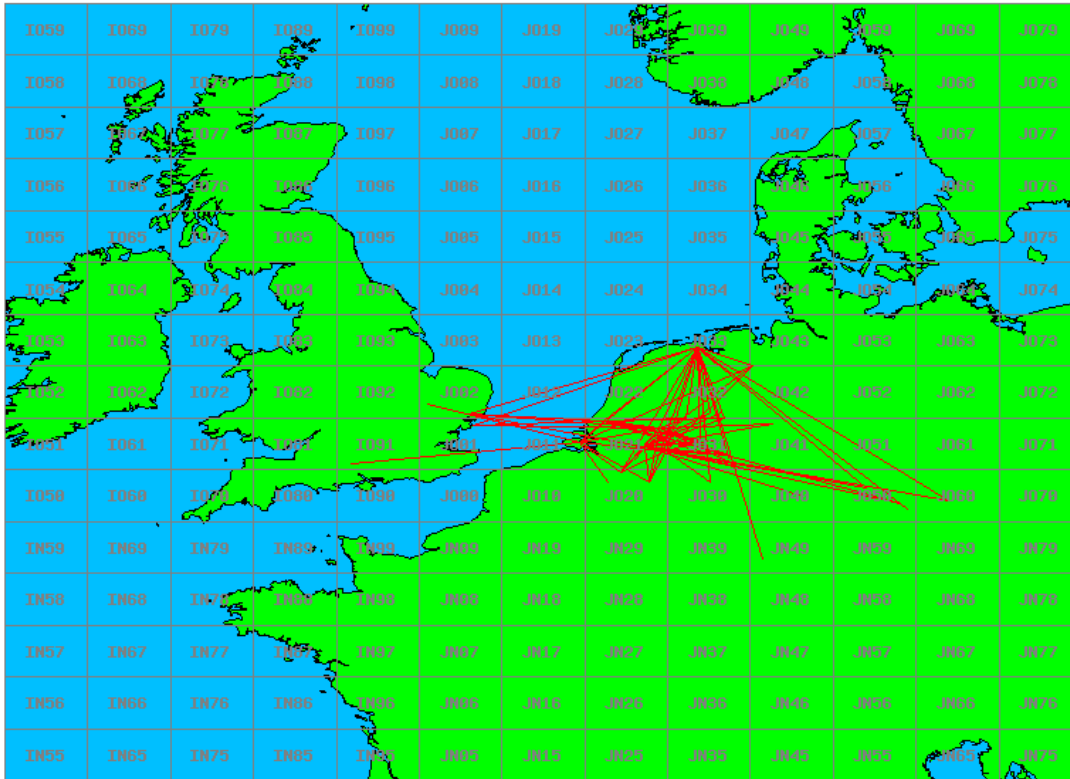

Band: 432 MHz. Alle Verbindingen van de deelnemers op 2019-10-05/06

Band: 1.3 GHz. Alle Verbindingen van de deelnemers op 2019-10-05/06

Band: 2.3 GHz. Alle Verbindingen van de deelnemers op 2019-10-05/06

Band: 3,4 GHz. Alle Verbindingen van de deelnemers op 2019-10-05/06

Band: 5,7 GHz. Alle Verbindingen van de deelnemers op 2019-10-05/06

Datum: 2019-11-16

Band: 10 GHz. Alle Verbindingen van de deelnemers op 2019-10-05/06