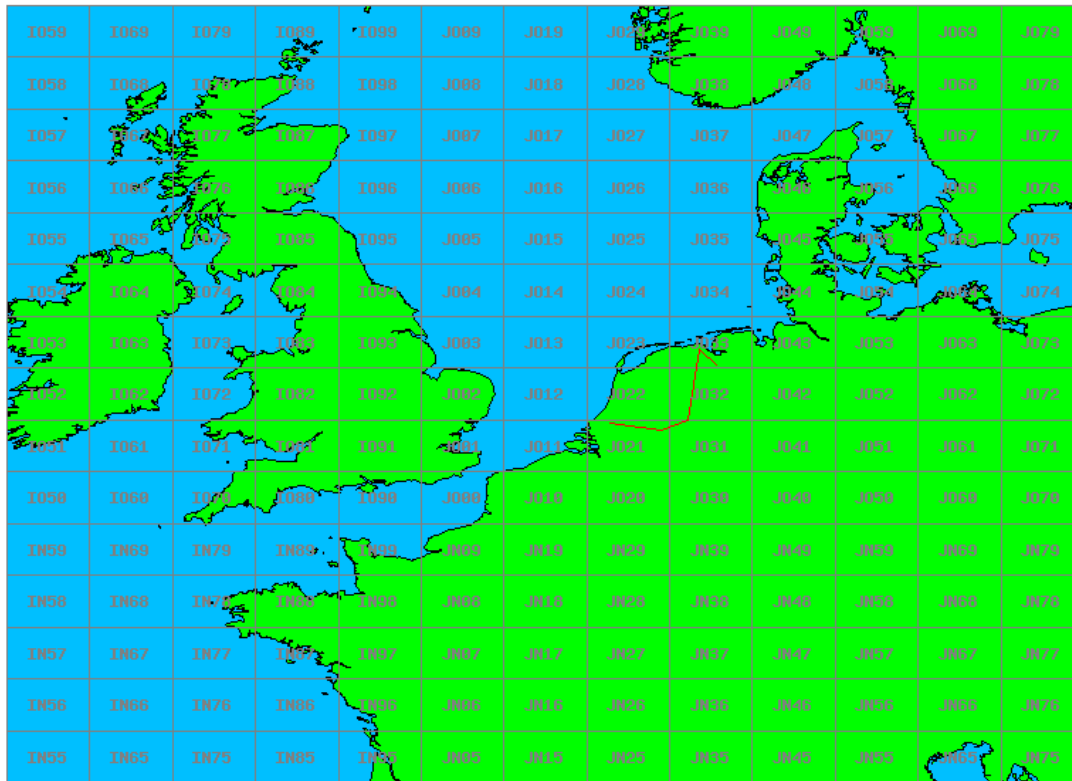

Band: 24 GHz. Alle Verbindingen van de deelnemers op 2019-10-05/06