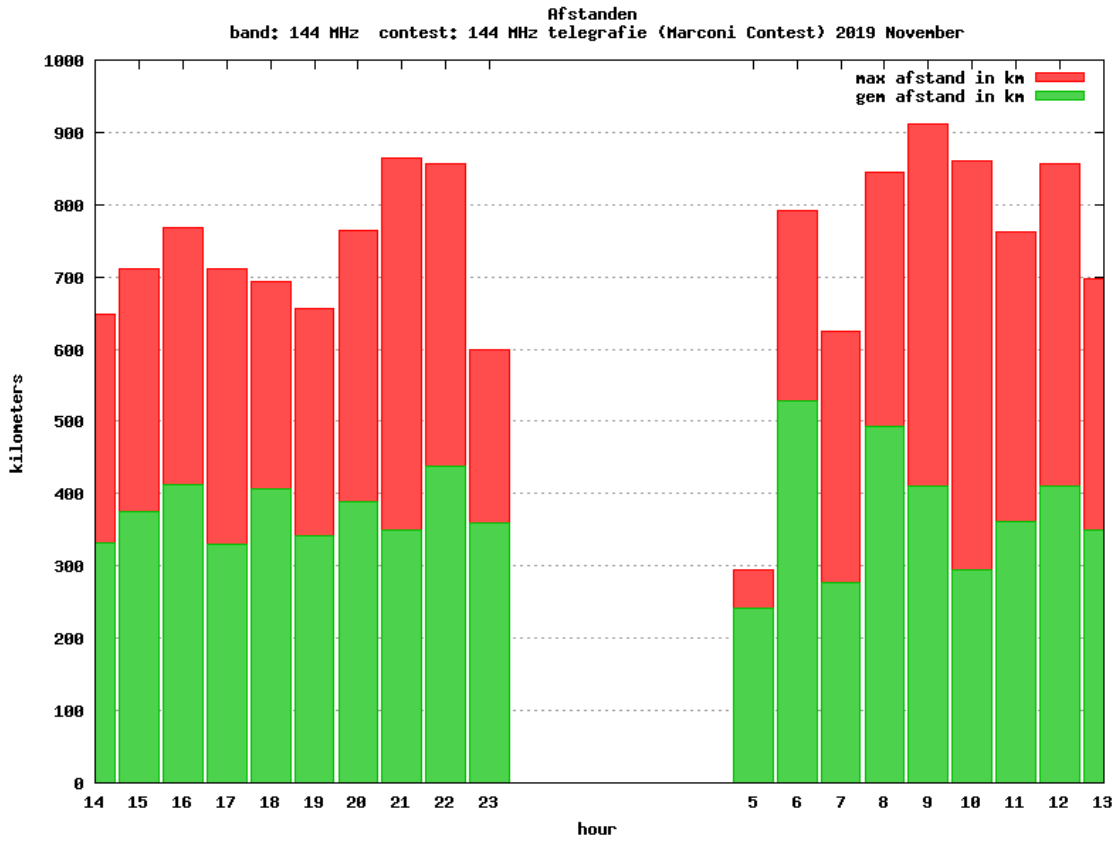

Band: 144 MHz. Alle Verbindingen van de deelnemers op 2019-11-02/03

Checklogs:

7S7V,9A0C,9A0V,9A1CRS,9A1E,9A1N,9A1Z,9A2EY,9A2KO,9A2QG,9A2SB,9A2UV,9A3AQ,9A3EBP,9A3QB,9A3SM,9A3TU,9A4HP,9A4P,9A4V,9A5AY,9A5IG,9A5RJ,9A5RY,9A6C,9A6D,9A7B,9A8D,9A9R,DA2X,DA3T,DC1NNN,DD2ML,DD5M,DD7EQ,DF0A,DF0FY,DF0MU,DF0TU,DF0WF,DF0WSB,DF0XG,DF1JM,DF1LON,DF1MM,DF1PU,DF2AJ,DF2BR,DF2CH,DF2SS,DF3OL,DF3TE,DF3VM,DF4MAA,DF4PD,DF5EG/P,DF5GO,DF5HC,DF5I,DF6JF,DF6PB,DF6RI,DF6WE,DF7DJ,DF7TS,DF8AE,DF8TM,DF8V,DG1HP,DG1HXJ,DG1KDD,DG2SER,DG6ME,DH1AKY,DH1MJ,DH1PAL,DH1WM,DH2PA,DH4NWG,DH6RS,DH7AMF,DH7HU,DH7KU,DH8VV,DH9JE,DH9SB,DJ0MY,DJ0WWW,DJ1AUS,DJ2BC/P,DJ2FR,DJ2IA,DJ2NR,DJ3CQ,DJ3GE,DJ4KW,DJ4TC,DJ4WT,DJ5KW,DJ5MY/P,DJ6OL,DJ6QS,DJ7R,DJ8MS,DJ8NU,DJ9KH,DJ9MH,DK0BN,DK0FC,DK0HAN,DK0MM,DK0NA,DK0NL,DK0RE,DK0RPO,DK0SU,DK1DSA,DK1FY,DK1GS,DK1KC/P,DK1KW,DK2CB,DK2EA,DK2GZ,DK2WC,DK2WU,DK2YCT,DK2ZF/P,DK2ZO,DK3AX,DK3DUA,DK3HA,DK3RV,DK3WG,DK3XC,DK3YD,DK4CU,DK4EF,DK4MDA,DK5AI,DK5AJ,DK5DQ,DK5EQ,DK5EZ,DK5KK,DK5SF,DK5WO,DK6AS,DK6NJ,DK6SP,DK7AC,DK7AW,DK8ZB,DK9AM,DK9CK,DK9HE,DK9TF,DL0AU,DL0DAB,DL0EE,DL0GM,DL0GTH/P,DL0GZ,DL0HTW,DL0LN,DL0NF,DL0PHG,DL0SEL,DL0TS,DL0WIM,DL0WWW,DL0XM,DL0XS,DL1AT,DL1DBR,DL1DKB,DL1DSW,DL1DWR,DL1DXA,DL1EHG,DL1EIP,DL1EJM,DL1ET,DL1FAC,DL1GBQ,DL1MHJ,DL1NEO,DL1RIO,DL1T,DL1XAQ,DL1YAW,DL1YPF,DL1TRE,F1UVN,F4BIT,F4GYW,F4HTC,F5APQ,F5JJA,F5MFI,F5NBX,F5PHW,F5PZR,F6ACU,F6BQG,F6DCD,F6DWG/P,F6ETI/P,F6EVA,F6FET,F6GPT,F6GTH,F6HJO/P,F6KFH,F6BMG/P,F6BRL/P,F6CPA,F6FFI/P,F6KID,F6KIH,F6TMQ,G0JJG,G0MCV,G0MTN,G0NRL,G0OOG,G0PJO,G0SYP,G3MEH,G3PHO,G3R,G3TCU,G3TDH,G3UVR,G3XDY,G3YHF,G3ZOD,G3ZUD,G4BRK,G4CZB/P,G4HVC,G4OTV,G4RKG,G5RS/A,G7HAH,GD5F,GM4DIJ/P,GW5D,GW5L,GW9J,HA1A,HA1VHF,HA1VQ,HA1WD,HA2MI,HA2ML,HA2R,HA4N,HA4ND,HA4XN,HA5EA,HA5FB,HA5OO,HA6PX,HA6W,HB9AA,HB9AOF,HB9BOS,HB9CAT,HB9CEJ,HB9CLN,HB9CQL,HB9CXK,HB9CYN,HB9EWW,HB9LB/P,HB9N,HG1A,HG1Z,HG6Z,HG7B,HG7F,I0YLI,I2AT,I2FUM,I2XAV,I3LGP,I3MU,I4CIV,I4VOS,I5MZY/4,I5NXH,IK0RPV,IK0VWO,IK1RAC,IK1RAG,IK1YFE,IK2RHE,IK3ERQ,IK3LLS,IK3MLF,IK3QAR,IK3TPP,IK3VZO,IK3XJP,IK3XTY,IK4AU,Y,IK4OMO,IK4ZHH,IK5AMB,IK5OJB,IK5WOB,IK7FPU,IK7HIN,IK7LMX,IK7UXU,IN3RSV,IN3RWF,IN3VXH,IO2V,IQ3AZ,IQ4FD,IQ5NN,IQ8BI,IU1BF,IU3CQP,IU3EGK,IU3KHB,IU4CHE,IU4DTR,IU4FNO,IV3EAD,IV3KKW/0,IW1ANL,IW1BCO,IW2FZR,IW3GYG,IW4EGA,IW5EIJ,I22CPS,I23KMY,I23QFG,I25HQB,LY2WR,LZ1IQ,LZ1JH,LZ1ZP,LZ2T,M0PNN,M0WBG,M2A,M4J,MM0C,OE1VMC,OE2M,OE5D,OE5DIN,OE5JSL,OE5NNN/P,OE5VRL/5,OE6STD,OK/DK2DTF,OK1ARO,OK1AYR,OK1CZ,OK1DGR,OK1DIX,OK1DPV,OK1DRX,OK1FHI,OK1HFP,OK1IM,OK1ISB,OK1JDJ,OK1KCB,OK1KCR,OK1KEP,OK1KKI,OK1KQH,OK1MAC,OK1MWW,OK1PGS,OK1R,OK1RP,OK1TEH,OK1TN,OK1TRW,OK1TVL,OK1ZCW,OK2KCN,OK2KOJ,OK2KPD,OK2KYJ,OK2LC,OK2PWW,OK2RO,OK2VG,OK2ZA,OK4AC,OK4C,OK6M,OL1Z,OL2J,OL3Y,OL3Z,OL4A,OL4N,OL7C,OL7Q,OM0IM,OM0TT,OM1II,OM1RV,OM2DT,OM2RC,OM2Y,OM3CLS,OM3CPW,OM3CQF,OM3FW,OM3KHU,OM3KII,OM3KSI,OM3PA,OM3PV,OM3RBS,OM3RLA,OM3RM,OM3TGE,OM3TPS,OM3WC,OM3YFT,OM3ZAH,OM4C,OM4CW,OM4EX,OM5AW,OM5MX,OM5UM,OM6A,OM6ABA,OM6JO,OM6TX,OM7AC,OM7AG,OM7CM,OM7PY,OM8A,OM8GY,OM8OM,ON4KHG,ON4KMB,ON4LDP,ON6LR,ON7JA,ON7RY/P,OR6T,OZ6TY,PA4Y,R3KBF,R3PA,R3PAC,R3RW,R6CS,RA3RF,RA3W,RA4SD,RA6A,RD3FD,RG3R,RL3F,RN3F,RN3QRY,RN6MA,RO3X,RT3G,RW3VM,RX1AS,S50G,S50J,S50TA,S51ML,S51SL,S51WX,S51ZO,S52IT,S53RM,S53VV,S53XX,S54W,S55VM,S57EA,S57KM,S57LM,S57M,S57NAW,S57Q,S57WW,S58P,S58RU,S59ABC,S59DR,S59GS,S59P,SF6F,SM6BFE,SM6CEN,SM6VTZ,SM7GVF,SN1I,SN3R,SN6F,SP1JNY,SP3KEY,SP6ASD/P,SP6DHH,SP7VVB,SP8AWL,SP9BNM,SP9DNO,SP9KDA,SP9RQH,SQ1GU,SQ2EEQ,SQ9KPA,TM0W,UA2FZ,UA3ATS,UA6LQZ,UI7C,UR3EE,UR4DWP,US0GB,US4QQ,US8ICM,UT3WX,UT4LA,UT5DL,UT5DV,UT8LE,UX4IJ,UZ1HWW,YO2BBT,YO2IS,YO2IW,YO2NAA,YO5AVN,YO5LD,YO9AYN/P,YT2TM,YT5C,YT5W,YU1EA,YU1ES,YU1LA,YU1MS,YU2PI,YU5PD,YU7ACO,YU7C,YU7KB,YU7ON.