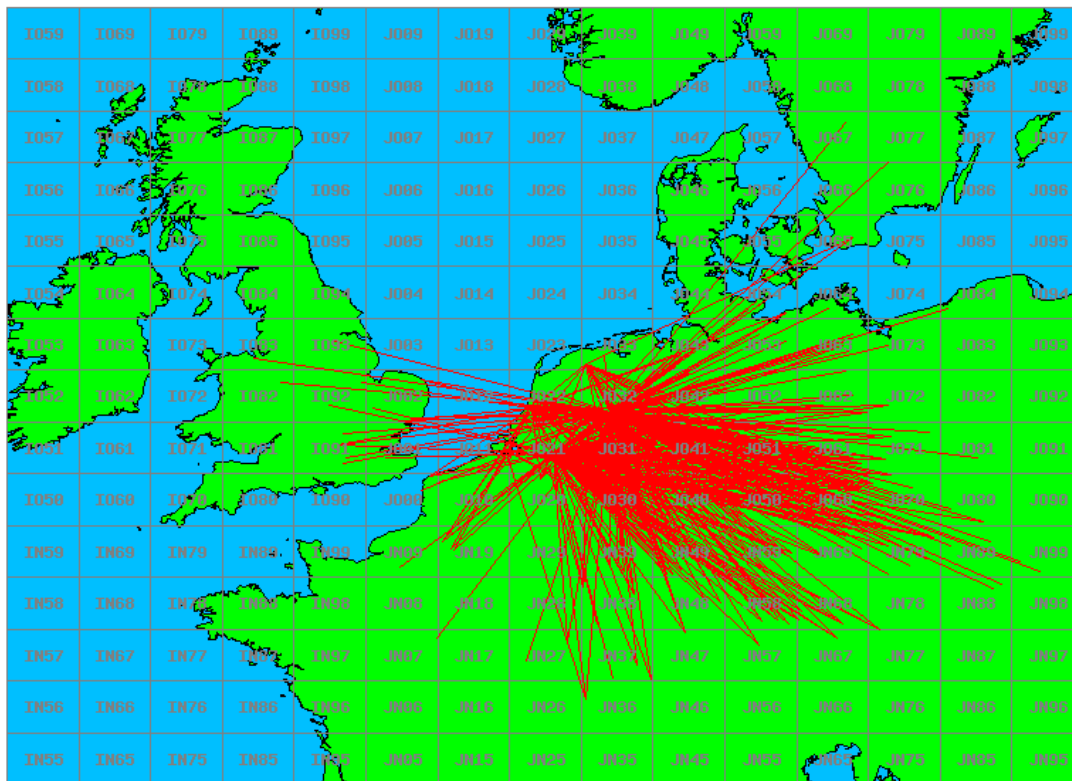

Band: 144 MHz. Alle Verbindingen van de deelnemers op 2019-11-02/03