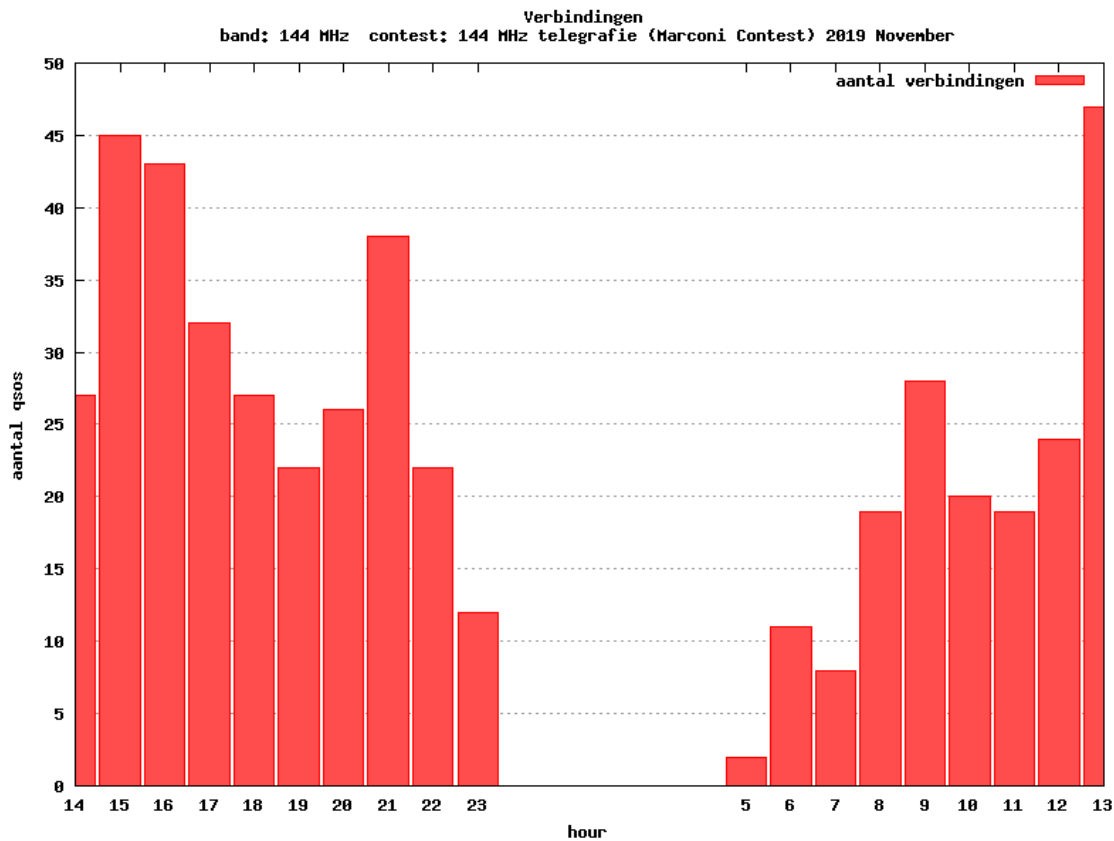

144 MHz - Sectie MO

Callsign	Locator	QSOs	Punten	Best DX	Locator	km
PI4MAX	JO21OJ	145	51679	OK6M	JO80OB	857

144 MHz - Sectie SO

Callsign	Locator	QSOs	Punten	Best DX	Locator	km
PA4VHF	JO32JE	216	80756	OM6A	JN99JC	912
PA5WT	JO22HG	35	12297	OE5D	JN68PC	771
PA4EME	JO20WX	25	10384	OK1KCR	JN79VS	716
PA0FEI	JO33BC	24	10258	DL6NDW	JN58MD	652
PA5KT	JO11WL	11	7642	OK1KCR	JN79VS	861
PA1TK	JO22IJ	9	3720	DA2X	JO61VE	639
PD4R	JO32CD	7	1725	DM7A	JO60OM	519