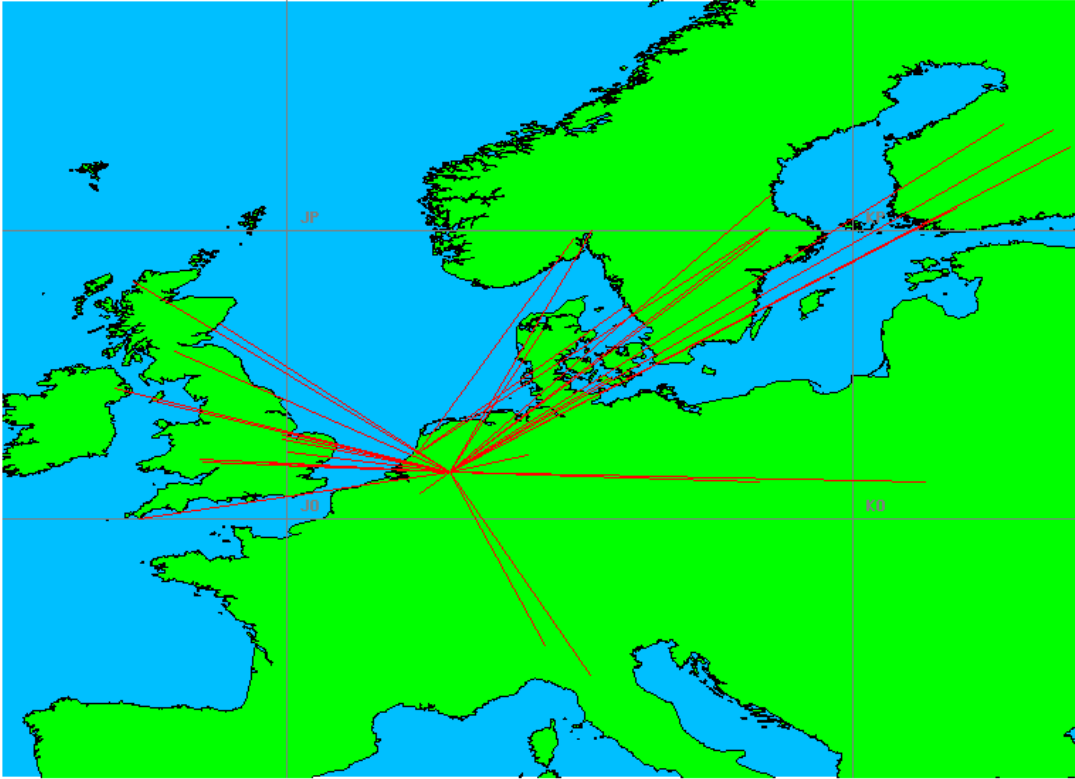

50MHz

Callsign	Locator	QSOs	Punten	Locators	Totale score	Best DX	Locator	km
PA5Y	JO21VO	29	24718	27	38218	OH7LMQ	KP33MM	1817
PA5WT	JO22HG	3	2800	3	4300	SM5EPO	JP80MC	1158

144 MHz QRO

Callsign	Locator	QSOs	Punten	Locators	Totale score	Best DX	Locator	km
PA5Y	JO21VO	167	70050	47	93550	LA2Z	JO59EJ	913
PA1TK	JO22IJ	69	21682	28	35682	SK7CY	JO65RJ	663
PH4X	JO22QE	57	21043	25	33543	SQ6POM	JO71VQ	716
PA3HFJ	JO11VL	47	15897	25	28397	OZ7KJ	JO46ML	654
PA0WMX	JO21XI	37	16184	23	27684	GD4AMD/P	IO74QD	777
PA0O	JO33HG	35	14031	23	25531	GD3YEO	IO74RD	741
PA0FEI	JO33BC	32	9684	18	18684	G1YBB/P	IO82LB	630

144 MHz QRP

Callsign	Locator	QSOs	Punten	Locators	Totale score	Best DX	Locator	km
PD4R	JO32CD	14	3489	8	7489	G0UUU/P	IO94RJ	514

432 MHz QRO

Callsign	Locator	QSOs	Punten	Locators	Totale score	Best DX	Locator	km
PA5Y	JO21VO	68	28215	35	45715	SM6VTZ	JO58UJ	844
PH4X	JO22QE	6	2886	5	5386	SF6X	JO67EH	725
PE1ORG	JO32HJ	5	1470	5	3970	OZ1HDF	JO55UN	485

1.3 GHz QRO

Callsign	Locator	QSOs	Punten	Locators	Totale score	Best DX	Locator	km
PA0S	JO21FW	19	6369	14	13369	SK7MW	JO65MJ	683
PH4X	JO22QE	4	1406	3	2906	G3MEH	IO91QS	414

Band: 50 MHz. Alle Verbindingen van de deelnemers op 2019-12-12/12