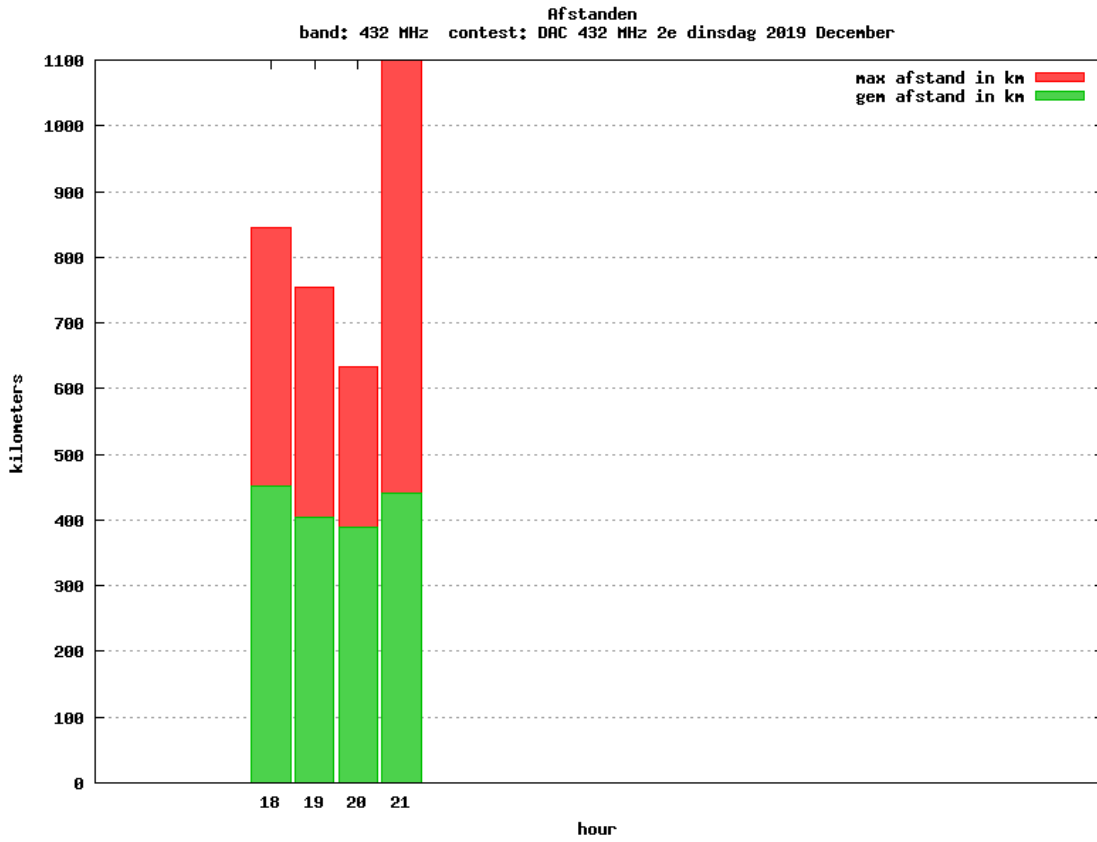

1.3 GHz QRO

Callsign	Locator	QSOs	Punten	Locators	Totale score	Best DX	Locator	km
PA0S	JO21FW	19	6369	14	13369	SK7MW	JO65MJ	683
PH4X	JO22QE	4	1406	3	2906	G3MEH	IO91QS	414

Band: 50 MHz. Alle Verbindingen van de deelnemers op 2019-12-12/12

Band: 144 MHz. Alle Verbindingen van de deelnemers op 2019-12-03/03

Band: 432 MHz. Alle Verbindingen van de deelnemers op 2019-12-10/10

Band: 1.3 GHz. Alle Verbindingen van de deelnemers op 2019-12-17/17