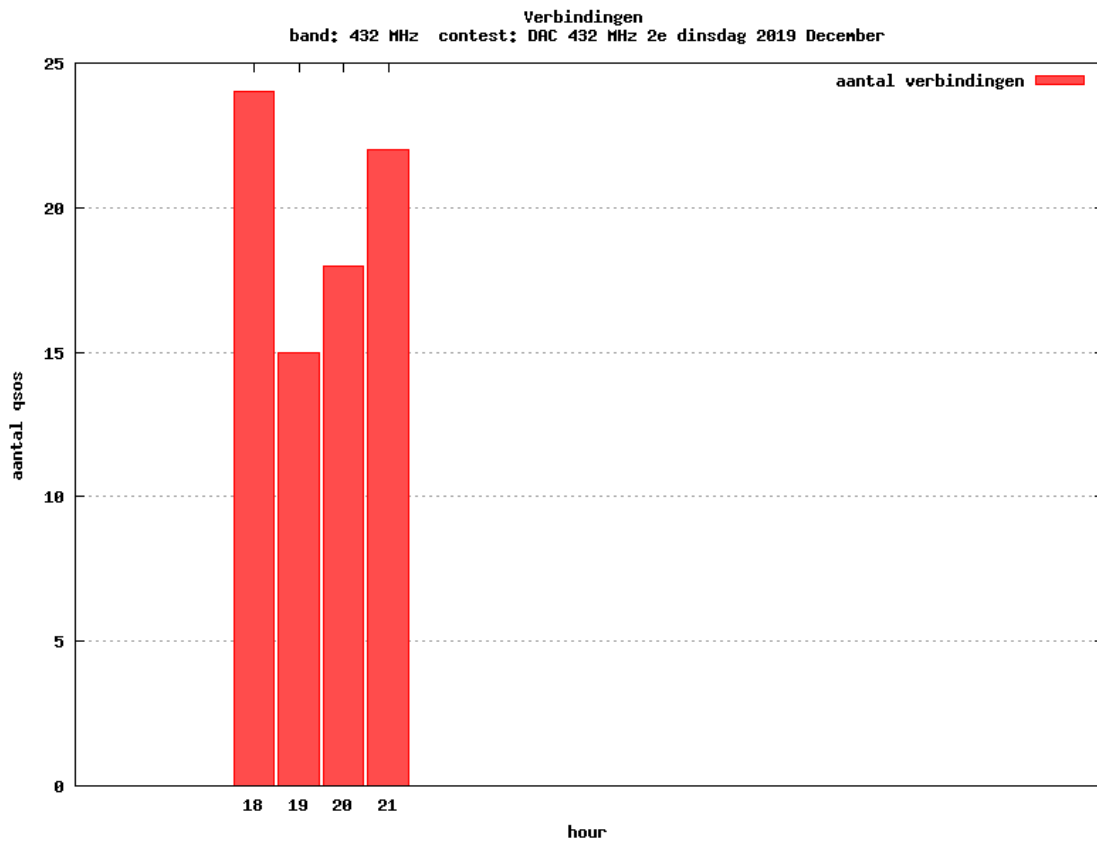

1.3 GHz QRO

Callsign	Locator	QSOs	Punten	Locators	Totale score	Best DX	Locator	km
PA0S	JO21FW	19	6369	14	13369	SK7MW	JO65MJ	683
PH4X	JO22QE	4	1406	3	2906	G3MEH	IO91QS	414

Band: 50 MHz. Alle Verbindingen van de deelnemers op 2019-12-12/12

Band: 144 MHz. Alle Verbindingen van de deelnemers op 2019-12-03/03

Band: 432 MHz. Alle Verbindingen van de deelnemers op 2019-12-10/10

Band: 1.3 GHz. Alle Verbindingen van de deelnemers op 2019-12-17/17