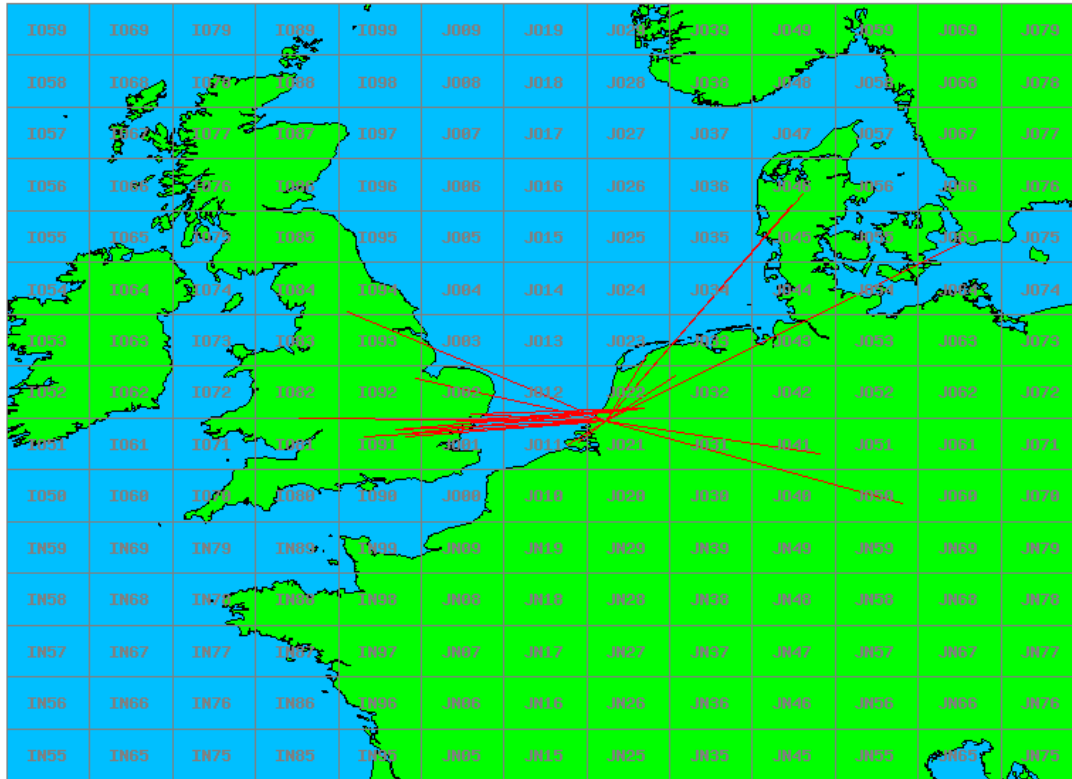

144 MHz QRP

Callsign	Locator	QSOs	Punten	Locators	Totale score	Best DX	Locator	km
PD4R	JO32CD	14	3489	8	7489	G0UUU/P	IO94RJ	514

432 MHz QRO

Callsign	Locator	QSOs	Punten	Locators	Totale score	Best DX	Locator	km
PA5Y	JO21VO	68	28215	35	45715	SM6VTZ	JO58UJ	844
PH4X	JO22QE	6	2886	5	5386	SF6X	JO67EH	725
PE1ORG	JO32HJ	5	1470	5	3970	OZ1HDF	JO55UN	485

1.3 GHz QRO

Callsign	Locator	QSOs	Punten	Locators	Totale score	Best DX	Locator	km
PA0S	JO21FW	19	6369	14	13369	SK7MW	JO65MJ	683
PH4X	JO22QE	4	1406	3	2906	G3MEH	IO91QS	414

Band: 50 MHz. Alle Verbindingen van de deelnemers op 2019-12-12/12

Band: 144 MHz. Alle Verbindingen van de deelnemers op 2019-12-03/03

Band: 432 MHz. Alle Verbindingen van de deelnemers op 2019-12-10/10

Band: 1.3 GHz. Alle Verbindingen van de deelnemers op 2019-12-17/17