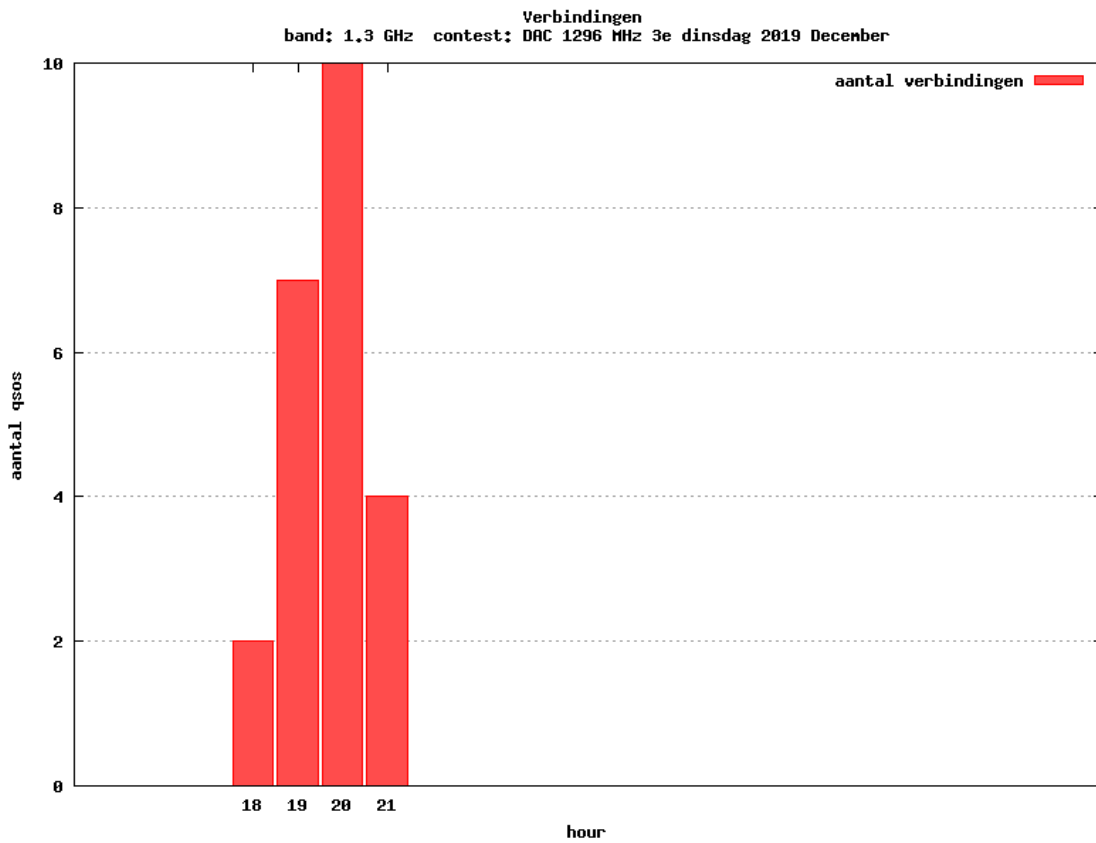

1.3 GHz QRO

Callsign	Locator	QSOs	Punten	Locators	Totale score	Best DX	Locator	km
PA0S	JO21FW	19	6369	14	13369	SK7MW	JO65MJ	683
PH4X	JO22QE	4	1406	3	2906	G3MEH	IO91QS	414

Band: 50 MHz. Alle Verbindingen van de deelnemers op 2019-12-12/12

Band: 144 MHz. Alle Verbindingen van de deelnemers op 2019-12-03/03

Band: 432 MHz. Alle Verbindingen van de deelnemers op 2019-12-10/10

Band: 1.3 GHz. Alle Verbindingen van de deelnemers op 2019-12-17/17