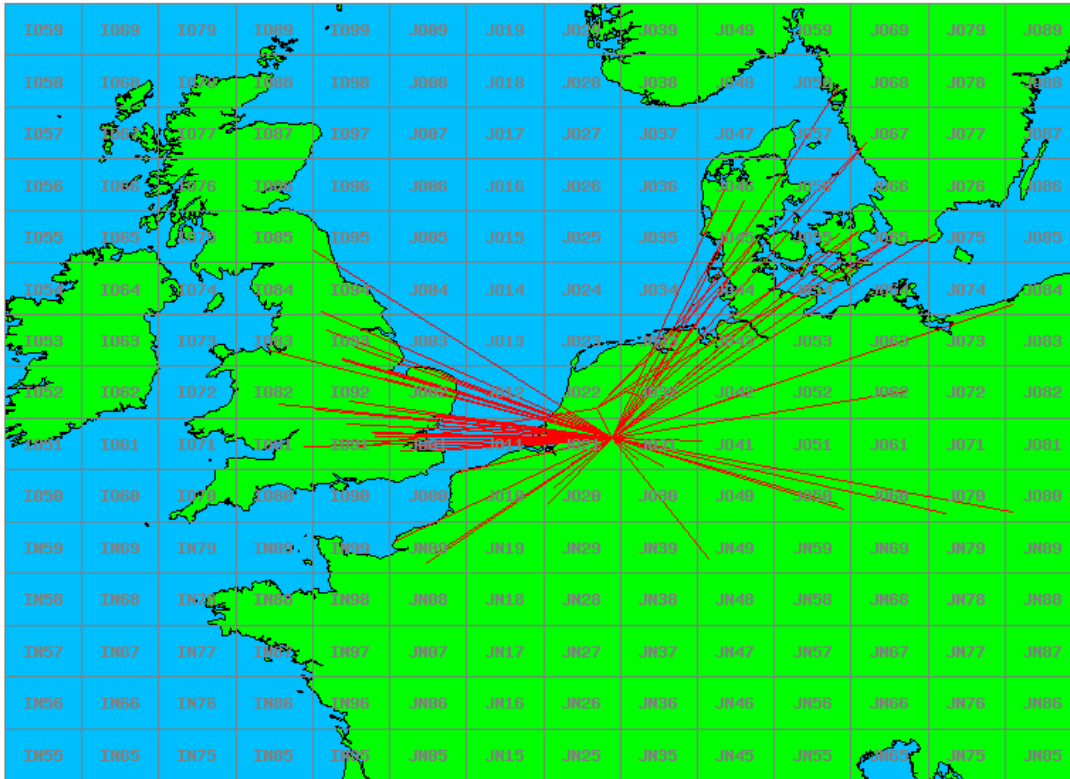

50MHz

Callsign	Locator	QSOs	Punten	Locators	Totale score	Best DX	Locator	km
PA5Y	JO21VO	29	24718	27	38218	OH7LMQ	KP33MM	1817
PA5WT	JO22HG	3	2800	3	4300	SM5EPO	JP80MC	1158

144 MHz QRO

Callsign	Locator	QSOs	Punten	Locators	Totale score	Best DX	Locator	km
PA5Y	JO21VO	167	70050	47	93550	LA2Z	JO59EJ	913
PA1TK	JO22IJ	69	21682	28	35682	SK7CY	JO65RJ	663
PH4X	JO22QE	57	21043	25	33543	SQ6POM	JO71VQ	716
PA3HFJ	JO11VL	47	15897	25	28397	OZ7KJ	JO46ML	654
PA0WMX	JO21XI	37	16184	23	27684	GD4AMD/P	IO74QD	777
PA0O	JO33HG	35	14031	23	25531	GD3YEO	IO74RD	741
PA0FEI	JO33BC	32	9684	18	18684	G1YBB/P	IO82LB	630

144 MHz QRP

Callsign	Locator	QSOs	Punten	Locators	Totale score	Best DX	Locator	km
PD4R	JO32CD	14	3489	8	7489	G0UUU/P	IO94RJ	514

432 MHz QRO

Callsign	Locator	QSOs	Punten	Locators	Totale score	Best DX	Locator	km
PA5Y	JO21VO	68	28215	35	45715	SM6VTZ	JO58UJ	844
PH4X	JO22QE	6	2886	5	5386	SF6X	JO67EH	725
PE1ORG	JO32HJ	5	1470	5	3970	OZ1HDF	JO55UN	485

1.3 GHz QRO

Callsign	Locator	QSOs	Punten	Locators	Totale score	Best DX	Locator	km
PA0S	JO21FW	19	6369	14	13369	SK7MW	JO65MJ	683
PH4X	JO22QE	4	1406	3	2906	G3MEH	IO91QS	414

Band: 50 MHz. Alle Verbindingen van de deelnemers op 2019-12-12/12

Band: 144 MHz. Alle Verbindingen van de deelnemers op 2019-12-03/03

Band: 432 MHz. Alle Verbindingen van de deelnemers op 2019-12-10/10

Band: 1.3 GHz. Alle Verbindingen van de deelnemers op 2019-12-17/17