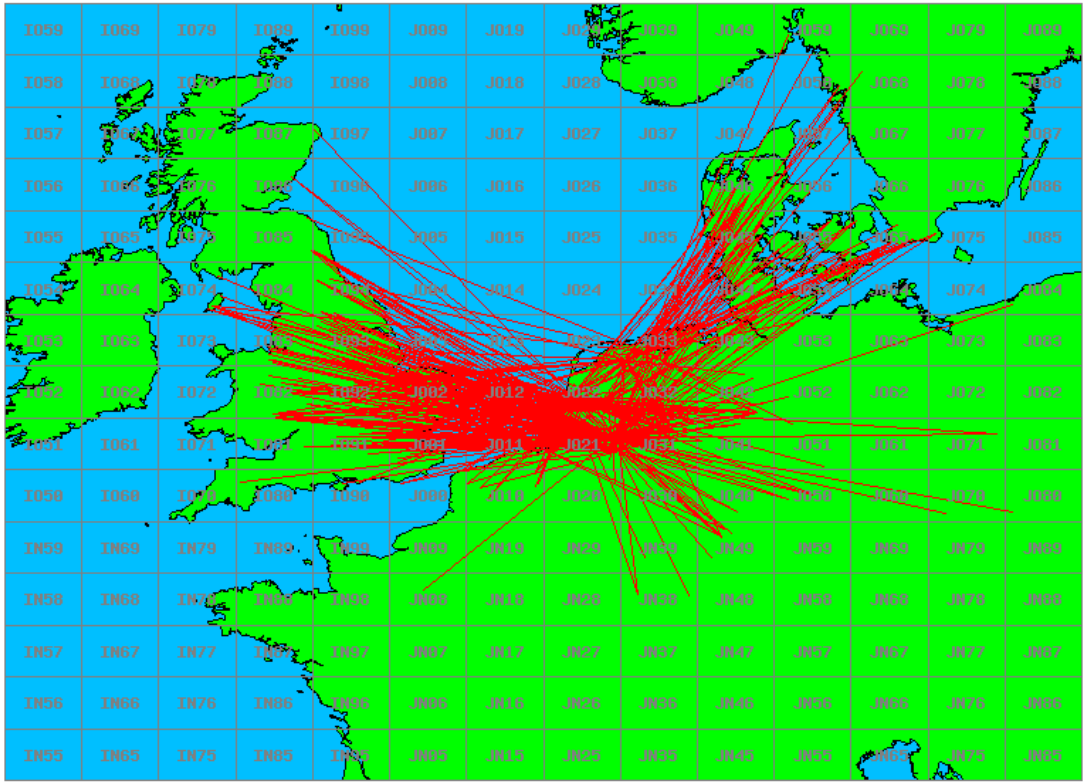

50MHz

Callsign	Locator	QSOs	Punten	Locators	Totale score	Best DX	Locator	km
PA5Y	JO21VO	29	24718	27	38218	OH7LMQ	KP33MM	1817
PA5WT	JO22HG	3	2800	3	4300	SM5EPO	JP80MC	1158

144 MHz QRO

Callsign	Locator	QSOs	Punten	Locators	Totale score	Best DX	Locator	km
PA5Y	JO21VO	167	70050	47	93550	LA2Z	JO59EJ	913
PA1TK	JO22IJ	69	21682	28	35682	SK7CY	JO65RJ	663
PH4X	JO22QE	57	21043	25	33543	SQ6POM	JO71VQ	716
PA3HFJ	JO11VL	47	15897	25	28397	OZ7KJ	JO46ML	654
PA0WMX	JO21XI	37	16184	23	27684	GD4AMD/P	IO74QD	777
PA0O	JO33HG	35	14031	23	25531	GD3YEO	IO74RD	741
PA0FEI	JO33BC	32	9684	18	18684	G1YBB/P	IO82LB	630

144 MHz QRP

Callsign	Locator	QSOs	Punten	Locators	Totale score	Best DX	Locator	km
PD4R	JO32CD	14	3489	8	7489	G0UUU/P	IO94RJ	514

432 MHz QRO

Callsign	Locator	QSOs	Punten	Locators	Totale score	Best DX	Locator	km
PA5Y	JO21VO	68	28215	35	45715	SM6VTZ	JO58UJ	844
PH4X	JO22QE	6	2886	5	5386	SF6X	JO67EH	725
PE1ORG	JO32HJ	5	1470	5	3970	OZ1HDF	JO55UN	485

1.3 GHz QRO

Callsign	Locator	QSOs	Punten	Locators	Totale score	Best DX	Locator	km
PA0S	JO21FW	19	6369	14	13369	SK7MW	JO65MJ	683
PH4X	JO22QE	4	1406	3	2906	G3MEH	IO91QS	414

Band: 50 MHz. Alle Verbindingen van de deelnemers op 2019-12-12/12

Band: 144 MHz. Alle Verbindingen van de deelnemers op 2019-12-03/03

Band: 432 MHz. Alle Verbindingen van de deelnemers op 2019-12-10/10

Band: 1.3 GHz. Alle Verbindingen van de deelnemers op 2019-12-17/17