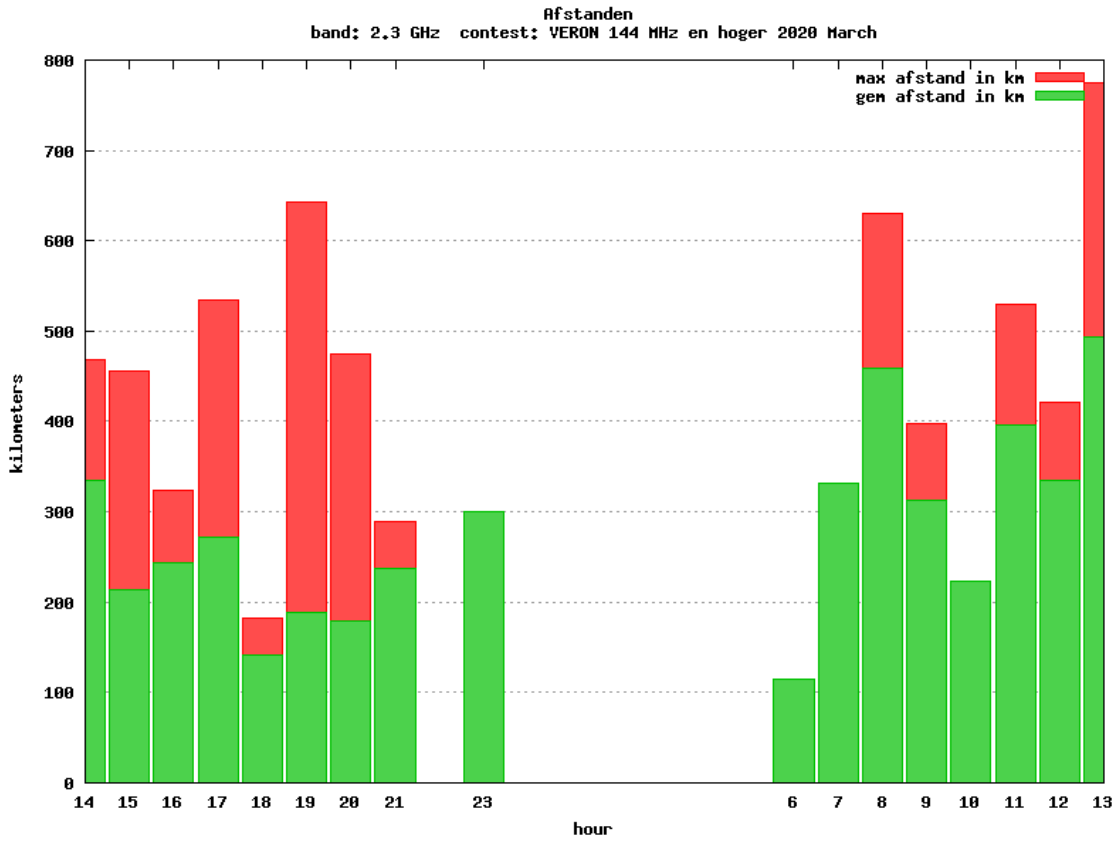

24 GHz - Sectie B

Callsign	Punten naar	Locator	QSOs	Punten	Best DX	Locator	km	Competitiepunten
PE1MMP		JO21VT	1	87	PA3AWJ	JO21GW	87	500

24 GHz - Sectie D

Callsign	Punten naar	Locator	QSOs	Punten	Best DX	Locator	km	Competitiepunten
----------	-------------	---------	------	--------	---------	---------	----	------------------

Uitslag Radiowedstrijd VERON 144 MHz en hoger 2020 March

Datum: 2020-03-28

PA3AWJ		JO21GW	1	87	PE1MMP	JO21VT	87	500
--------	--	--------	---	----	--------	--------	----	-----

Band: 144 MHz. Alle Verbindingen van de deelnemers op 2020-03-07/08

Band: 432 MHz. Alle Verbindingen van de deelnemers op 2020-03-07/08

Band: 1.3 GHz. Alle Verbindingen van de deelnemers op 2020-03-07/08

Band: 2.3 GHz. Alle Verbindingen van de deelnemers op 2020-03-07/08

Band: 3,4 GHz. Alle Verbindingen van de deelnemers op 2020-03-07/08

Band: 5,7 GHz. Alle Verbindingen van de deelnemers op 2020-03-07/08

Band: 10 GHz. Alle Verbindingen van de deelnemers op 2020-03-07/08