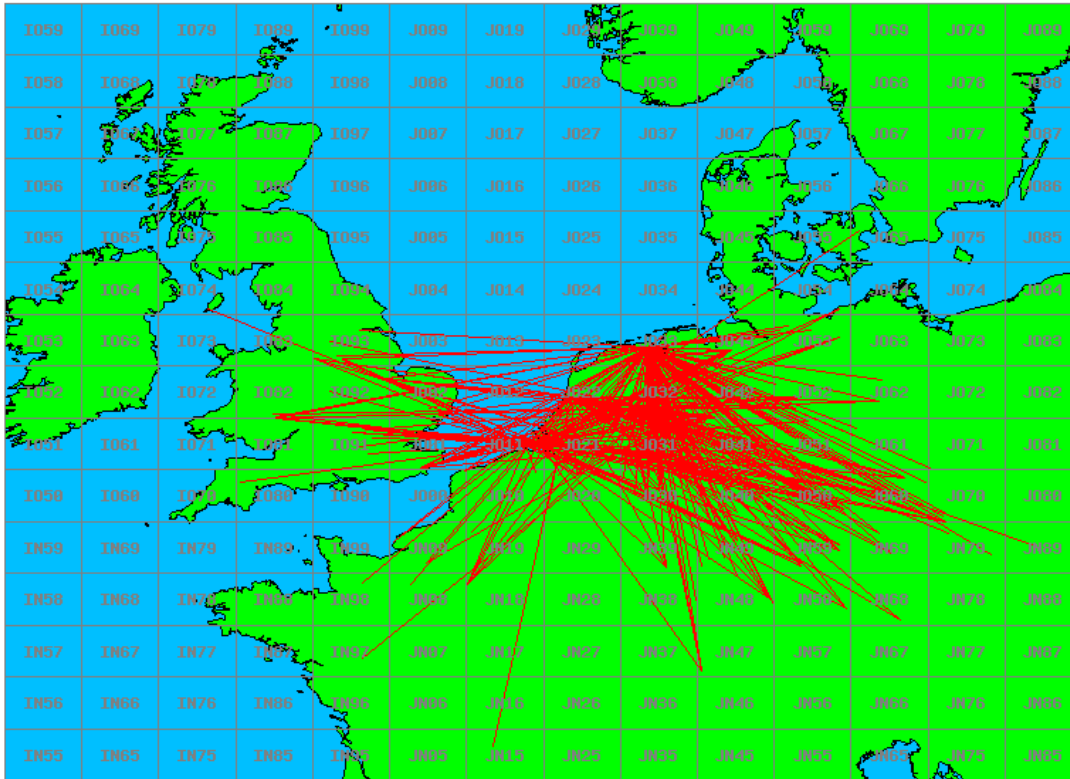

24 GHz - Sectie B

Callsign	Punten naar	Locator	QSOs	Punten	Best DX	Locator	km	Competitiepunten
PE1MMP		JO21VT	1	87	PA3AWJ	JO21GW	87	500

24 GHz - Sectie D

Callsign	Punten naar	Locator	QSOs	Punten	Best DX	Locator	km	Competitiepunten
----------	-------------	---------	------	--------	---------	---------	----	------------------

Uitslag Radiowedstrijd VERON 144 MHz en hoger 2020 March

Datum: 2020-03-28

PA3AWJ		JO21GW	1	87	PE1MMP	JO21VT	87	500
--------	--	--------	---	----	--------	--------	----	-----

Band: 144 MHz. Alle Verbindingen van de deelnemers op 2020-03-07/08

Band: 432 MHz. Alle Verbindingen van de deelnemers op 2020-03-07/08

Band: 1.3 GHz. Alle Verbindingen van de deelnemers op 2020-03-07/08

Band: 2.3 GHz. Alle Verbindingen van de deelnemers op 2020-03-07/08