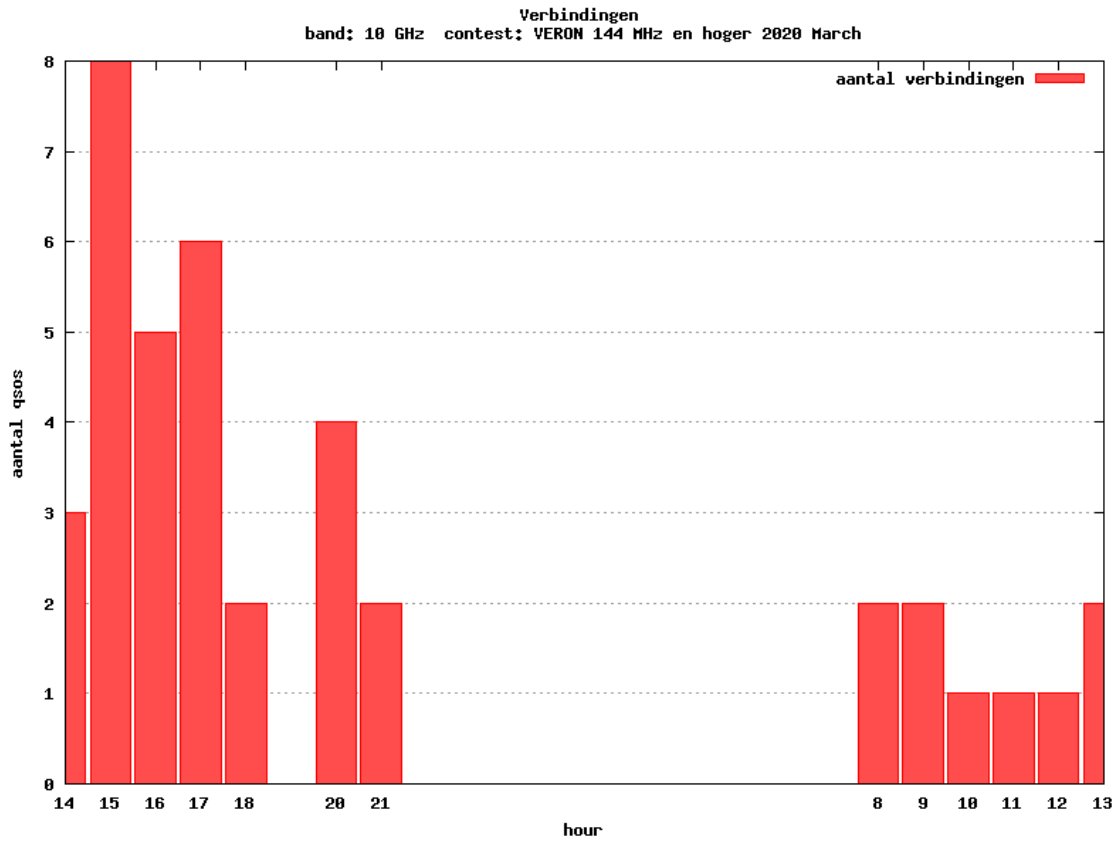

Band: 432 MHz. Alle Verbindingen van de deelnemers op 2020-03-07/08

Band: 1.3 GHz. Alle Verbindingen van de deelnemers op 2020-03-07/08

Band: 2.3 GHz. Alle Verbindingen van de deelnemers op 2020-03-07/08

Band: 3,4 GHz. Alle Verbindingen van de deelnemers op 2020-03-07/08

Band: 5,7 GHz. Alle Verbindingen van de deelnemers op 2020-03-07/08

Band: 10 GHz. Alle Verbindingen van de deelnemers op 2020-03-07/08