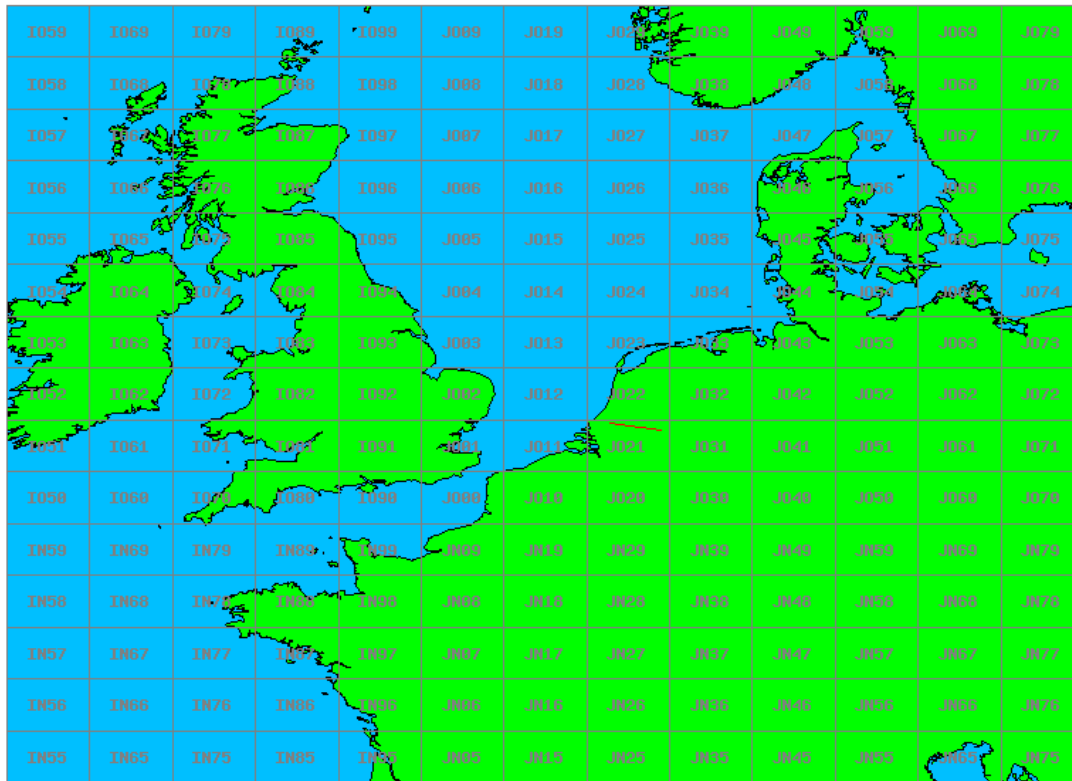

Band: 24 GHz. Alle Verbindingen van de deelnemers op 2020-03-07/08