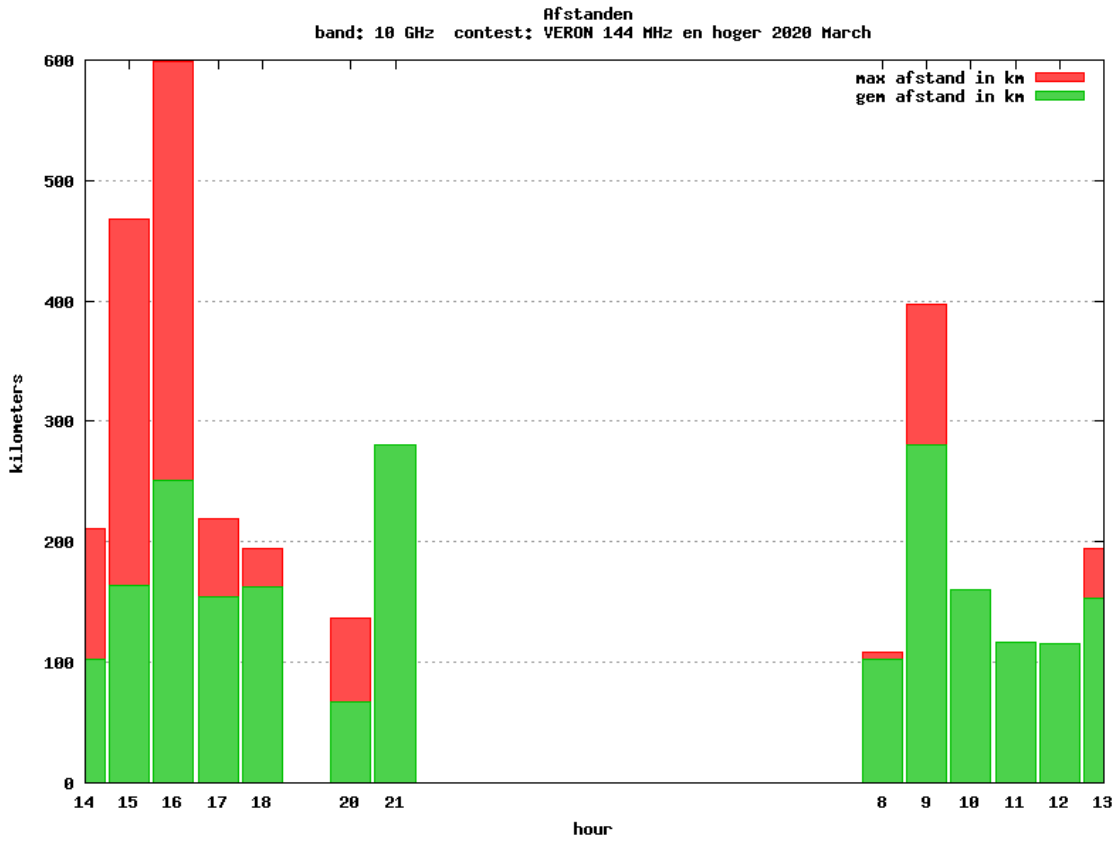

Band: 432 MHz. Alle Verbindingen van de deelnemers op 2020-03-07/08

Band: 1.3 GHz. Alle Verbindingen van de deelnemers op 2020-03-07/08

Band: 2.3 GHz. Alle Verbindingen van de deelnemers op 2020-03-07/08

Band: 3,4 GHz. Alle Verbindingen van de deelnemers op 2020-03-07/08

Band: 5,7 GHz. Alle Verbindingen van de deelnemers op 2020-03-07/08

Band: 10 GHz. Alle Verbindingen van de deelnemers op 2020-03-07/08