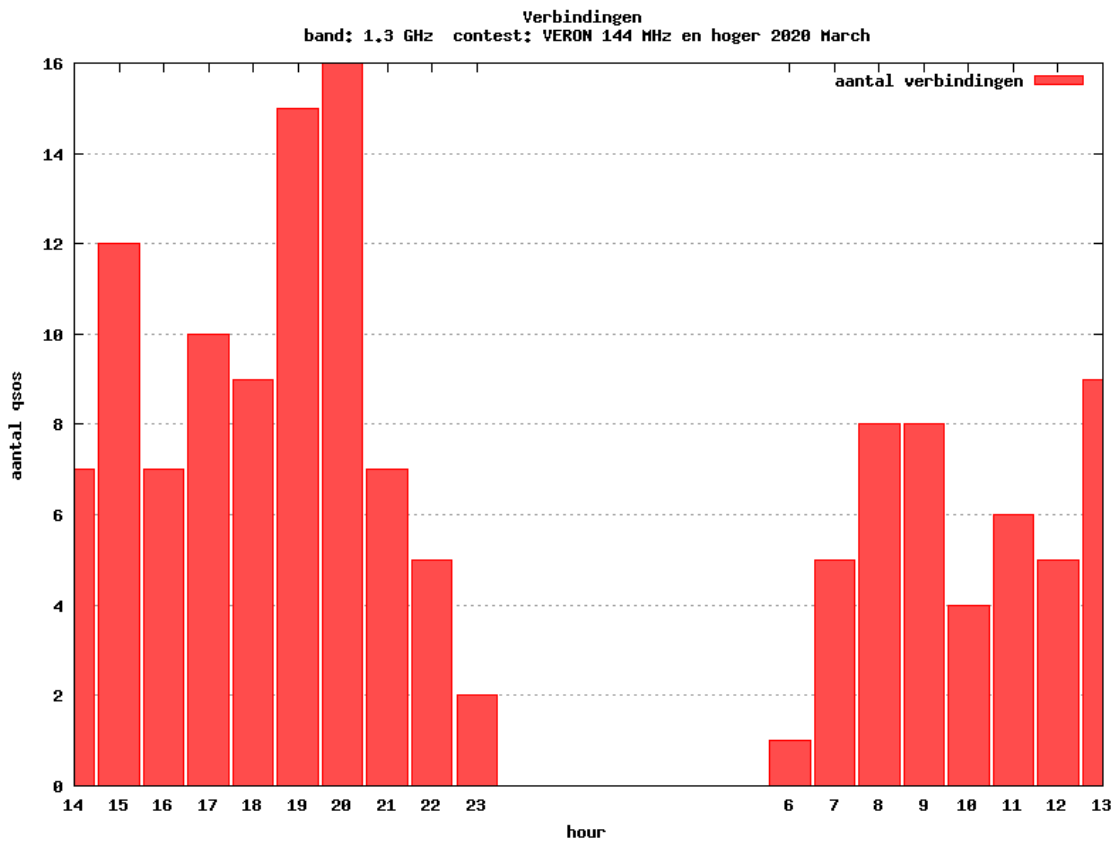

24 GHz - Sectie B

Callsign	Punten naar	Locator	QSOs	Punten	Best DX	Locator	km	Competitiepunten
PE1MMP		JO21VT	1	87	PA3AWJ	JO21GW	87	500

24 GHz - Sectie D

Callsign	Punten naar	Locator	QSOs	Punten	Best DX	Locator	km	Competitiepunten
----------	-------------	---------	------	--------	---------	---------	----	------------------

Uitslag Radiowedstrijd VERON 144 MHz en hoger 2020 March

Datum: 2020-03-28

PA3AWJ		JO21GW	1	87	PE1MMP	JO21VT	87	500
--------	--	--------	---	----	--------	--------	----	-----

Band: 144 MHz. Alle Verbindingen van de deelnemers op 2020-03-07/08

Band: 432 MHz. Alle Verbindingen van de deelnemers op 2020-03-07/08

Band: 1.3 GHz. Alle Verbindingen van de deelnemers op 2020-03-07/08

Band: 2.3 GHz. Alle Verbindingen van de deelnemers op 2020-03-07/08