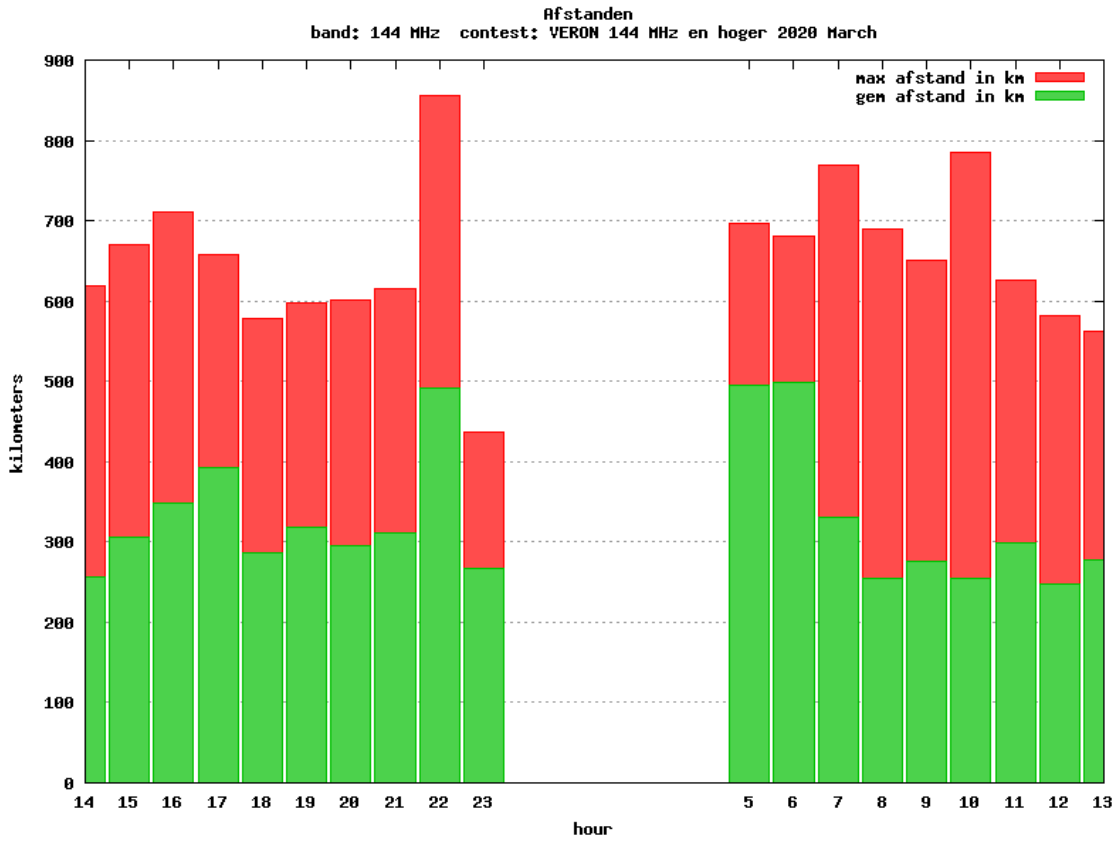

10 GHz - Sectie D

Callsign	Punten naar	Locator	QSOs	Punten	Best DX	Locator	km	Competitiepunten
PA4ZP		JO21RK	8	911	DL0GM	JO31UB	162	355
PA0S		JO21FW	4	568	PI4GN	JO33II	219	222
PA3AWJ		JO21GW	1	87	PE1MMP	JO21VT	87	34

24 GHz - Sectie B

Callsign	Punten naar	Locator	QSOs	Punten	Best DX	Locator	km	Competitiepunten
PE1MMP		JO21VT	1	87	PA3AWJ	JO21GW	87	500

24 GHz - Sectie D

Callsign	Punten naar	Locator	QSOs	Punten	Best DX	Locator	km	Competitiepunten
----------	-------------	---------	------	--------	---------	---------	----	------------------

Uitslag Radiowedstrijd VERON 144 MHz en hoger 2020 March

Datum: 2020-03-28

PA3AWJ		JO21GW	1	87	PE1MMP	JO21VT	87	500
--------	--	--------	---	----	--------	--------	----	-----

Band: 144 MHz. Alle Verbindingen van de deelnemers op 2020-03-07/08

Band: 432 MHz. Alle Verbindingen van de deelnemers op 2020-03-07/08

Band: 1.3 GHz. Alle Verbindingen van de deelnemers op 2020-03-07/08

Band: 2.3 GHz. Alle Verbindingen van de deelnemers op 2020-03-07/08