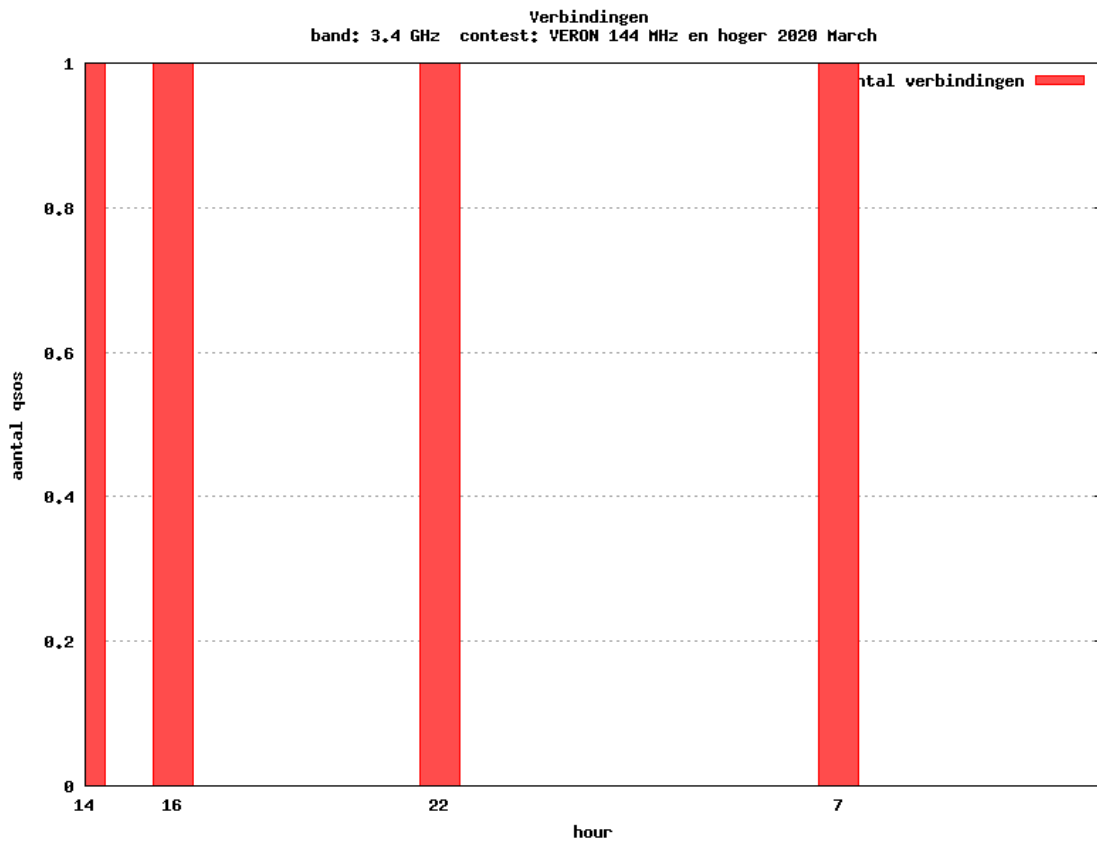

Band: 432 MHz. Alle Verbindingen van de deelnemers op 2020-03-07/08

Band: 1.3 GHz. Alle Verbindingen van de deelnemers op 2020-03-07/08

Band: 2.3 GHz. Alle Verbindingen van de deelnemers op 2020-03-07/08

Band: 3,4 GHz. Alle Verbindingen van de deelnemers op 2020-03-07/08

Band: 5,7 GHz. Alle Verbindingen van de deelnemers op 2020-03-07/08

Band: 10 GHz. Alle Verbindingen van de deelnemers op 2020-03-07/08