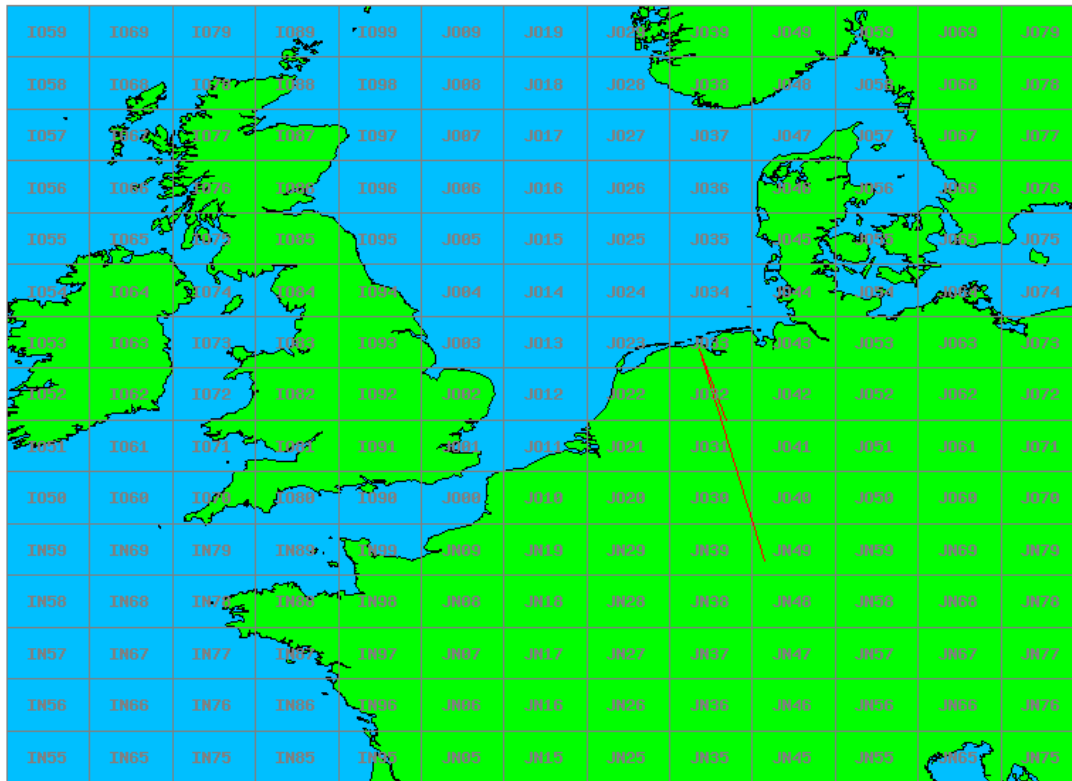

Band: 432 MHz. Alle Verbindingen van de deelnemers op 2020-03-07/08

Band: 1.3 GHz. Alle Verbindingen van de deelnemers op 2020-03-07/08

Band: 2.3 GHz. Alle Verbindingen van de deelnemers op 2020-03-07/08

Band: 3,4 GHz. Alle Verbindingen van de deelnemers op 2020-03-07/08

Band: 5,7 GHz. Alle Verbindingen van de deelnemers op 2020-03-07/08

Band: 10 GHz. Alle Verbindingen van de deelnemers op 2020-03-07/08