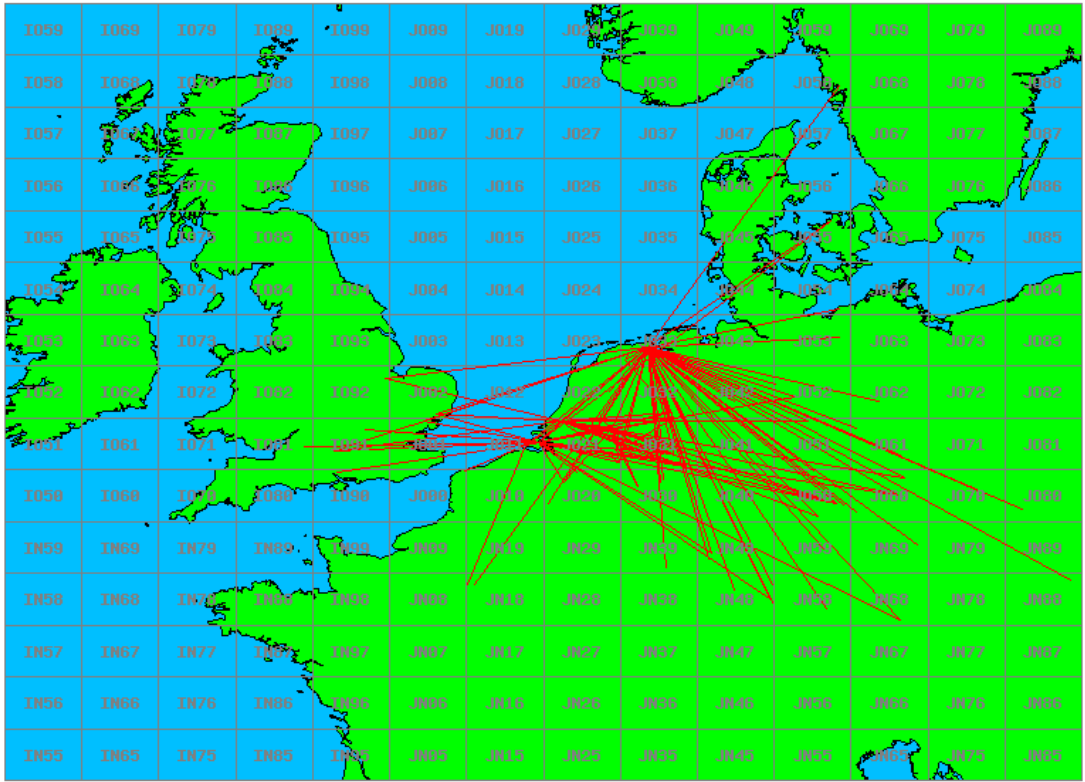

10 GHz - Sectie D

Callsign	Punten naar	Locator	QSOs	Punten	Best DX	Locator	km	Competitiepunten
PA4ZP		JO21RK	8	911	DL0GM	JO31UB	162	355
PA0S		JO21FW	4	568	PI4GN	JO33II	219	222
PA3AWJ		JO21GW	1	87	PE1MMP	JO21VT	87	34

24 GHz - Sectie B

Callsign	Punten naar	Locator	QSOs	Punten	Best DX	Locator	km	Competitiepunten
PE1MMP		JO21VT	1	87	PA3AWJ	JO21GW	87	500

24 GHz - Sectie D

Callsign	Punten naar	Locator	QSOs	Punten	Best DX	Locator	km	Competitiepunten
----------	-------------	---------	------	--------	---------	---------	----	------------------

Uitslag Radiowedstrijd VERON 144 MHz en hoger 2020 March

Datum: 2020-03-28

PA3AWJ		JO21GW	1	87	PE1MMP	JO21VT	87	500
--------	--	--------	---	----	--------	--------	----	-----

Band: 144 MHz. Alle Verbindingen van de deelnemers op 2020-03-07/08

Band: 432 MHz. Alle Verbindingen van de deelnemers op 2020-03-07/08

Band: 1.3 GHz. Alle Verbindingen van de deelnemers op 2020-03-07/08

Band: 2.3 GHz. Alle Verbindingen van de deelnemers op 2020-03-07/08