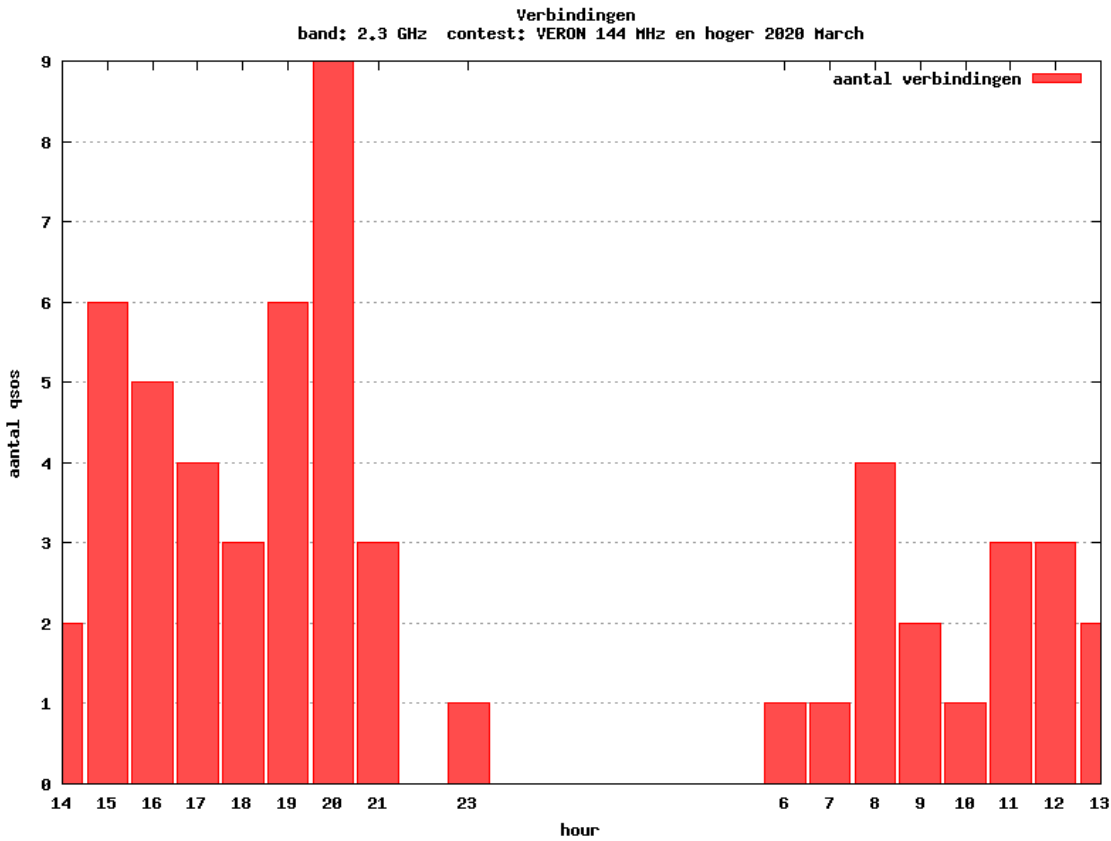

24 GHz - Sectie B

Callsign	Punten naar	Locator	QSOs	Punten	Best DX	Locator	km	Competitiepunten
PE1MMP		JO21VT	1	87	PA3AWJ	JO21GW	87	500

24 GHz - Sectie D

Callsign	Punten naar	Locator	QSOs	Punten	Best DX	Locator	km	Competitiepunten
----------	-------------	---------	------	--------	---------	---------	----	------------------

Uitslag Radiowedstrijd VERON 144 MHz en hoger 2020 March

Datum: 2020-03-28

PA3AWJ		JO21GW	1	87	PE1MMP	JO21VT	87	500
--------	--	--------	---	----	--------	--------	----	-----

Band: 144 MHz. Alle Verbindingen van de deelnemers op 2020-03-07/08

Band: 432 MHz. Alle Verbindingen van de deelnemers op 2020-03-07/08

Band: 1.3 GHz. Alle Verbindingen van de deelnemers op 2020-03-07/08

Band: 2.3 GHz. Alle Verbindingen van de deelnemers op 2020-03-07/08