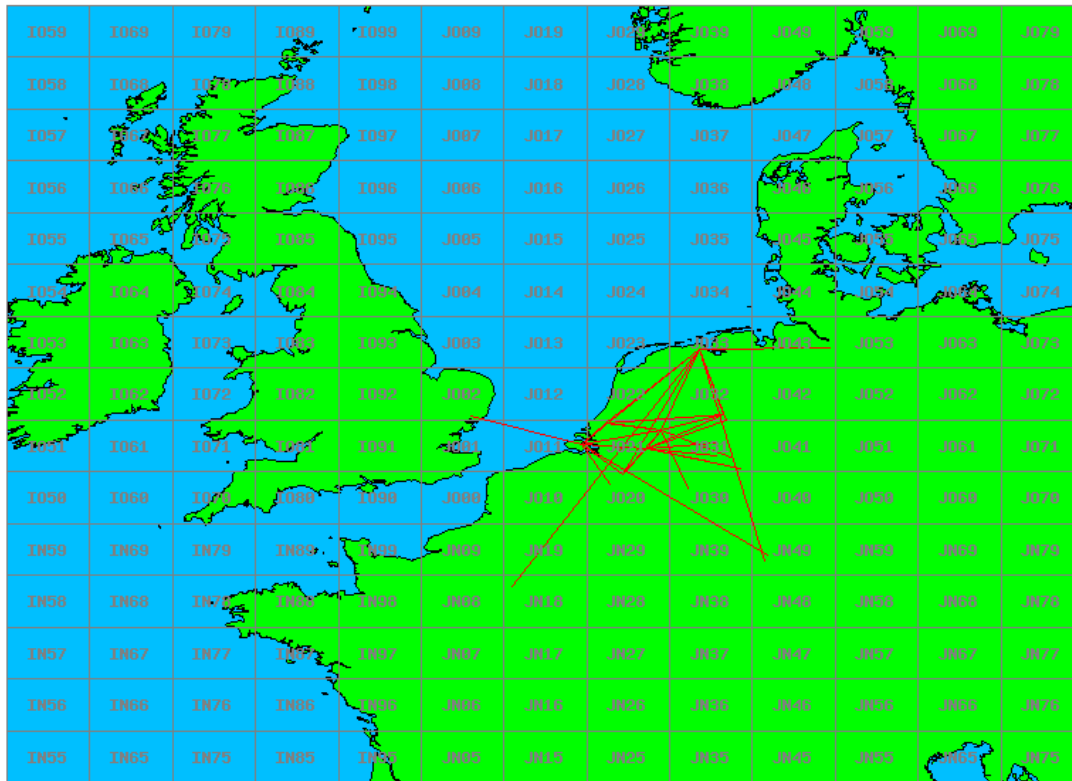

Band: 3,4 GHz. Alle Verbindingen van de deelnemers op 2020-03-07/08

Band: 5,7 GHz. Alle Verbindingen van de deelnemers op 2020-03-07/08

Band: 10 GHz. Alle Verbindingen van de deelnemers op 2020-03-07/08