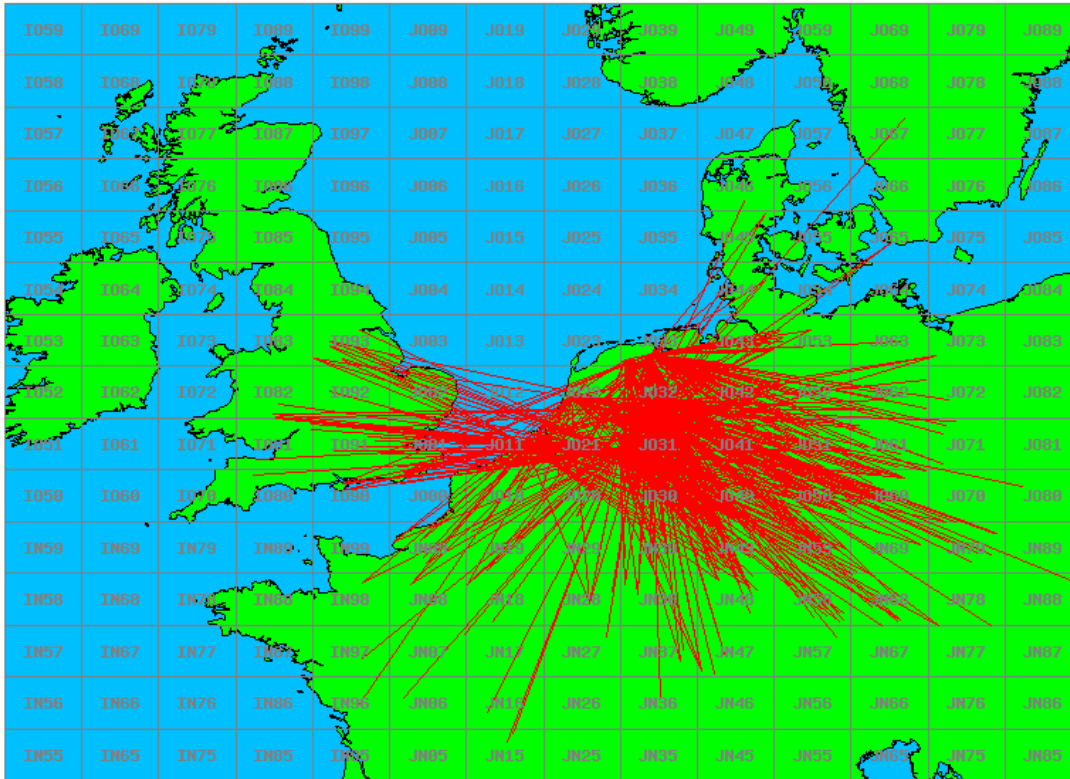

Band: 144 MHz. Alle Verbindingen van de deelnemers op 2020-03-07/08