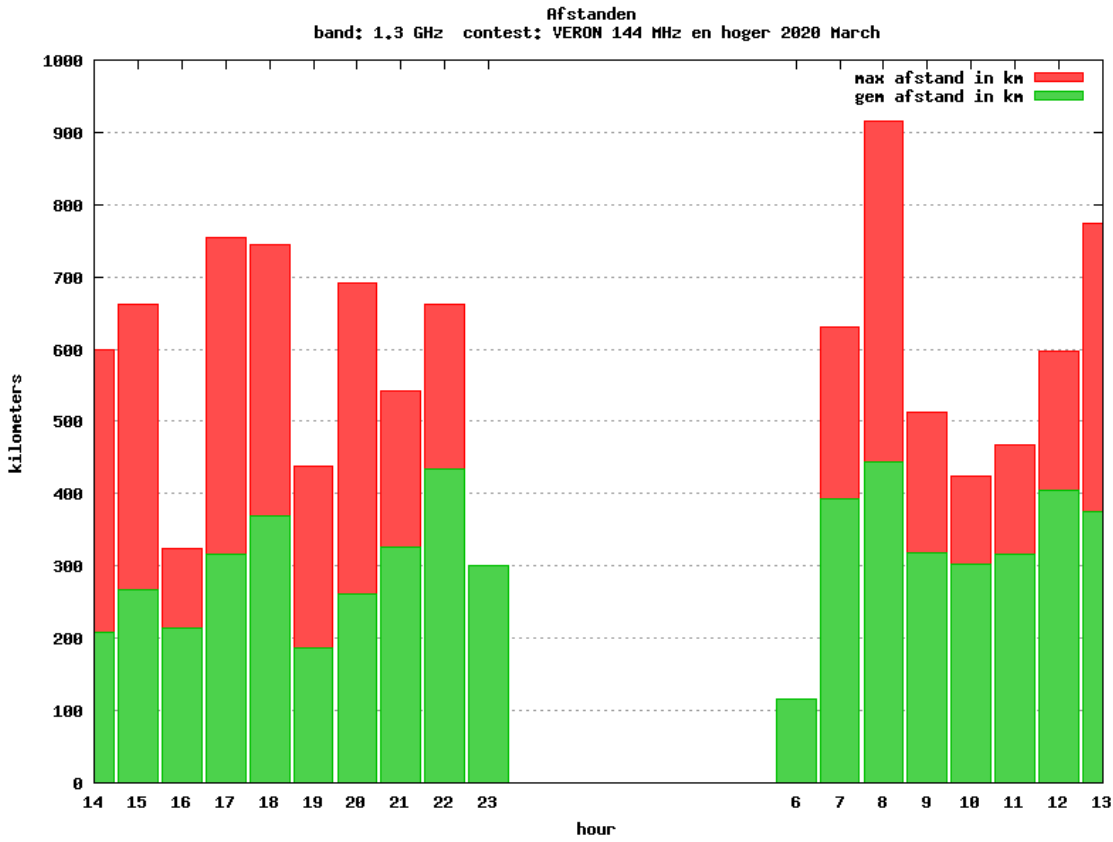

24 GHz - Sectie B

Callsign	Punten naar	Locator	QSOs	Punten	Best DX	Locator	km	Competitiepunten
PE1MMP		JO21VT	1	87	PA3AWJ	JO21GW	87	500

24 GHz - Sectie D

Callsign	Punten naar	Locator	QSOs	Punten	Best DX	Locator	km	Competitiepunten
----------	-------------	---------	------	--------	---------	---------	----	------------------

Uitslag Radiowedstrijd VERON 144 MHz en hoger 2020 March

Datum: 2020-03-28

PA3AWJ		JO21GW	1	87	PE1MMP	JO21VT	87	500
--------	--	--------	---	----	--------	--------	----	-----

Band: 144 MHz. Alle Verbindingen van de deelnemers op 2020-03-07/08

Band: 432 MHz. Alle Verbindingen van de deelnemers op 2020-03-07/08

Band: 1.3 GHz. Alle Verbindingen van de deelnemers op 2020-03-07/08

Band: 2.3 GHz. Alle Verbindingen van de deelnemers op 2020-03-07/08

Band: 3,4 GHz. Alle Verbindingen van de deelnemers op 2020-03-07/08

Band: 5,7 GHz. Alle Verbindingen van de deelnemers op 2020-03-07/08

Band: 10 GHz. Alle Verbindingen van de deelnemers op 2020-03-07/08