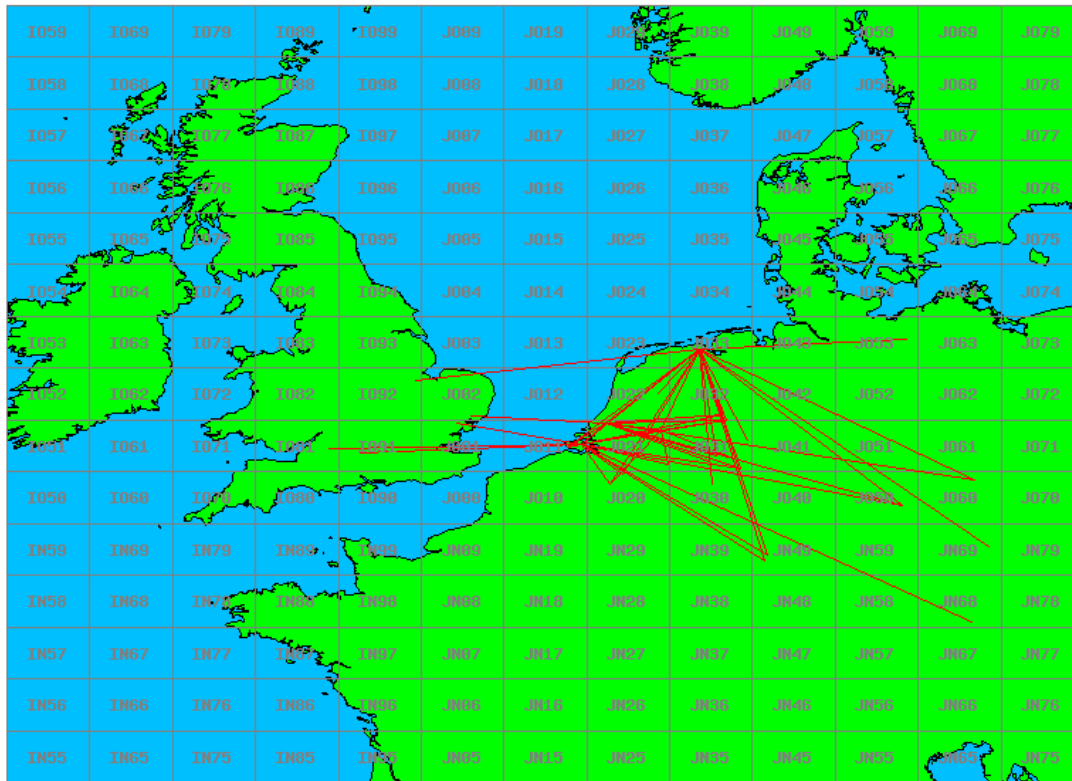

24 GHz - Sectie B

Callsign	Punten naar	Locator	QSOs	Punten	Best DX	Locator	km	Competitiepunten
PE1MMP		JO21VT	1	87	PA3AWJ	JO21GW	87	500

24 GHz - Sectie D

Callsign	Punten naar	Locator	QSOs	Punten	Best DX	Locator	km	Competitiepunten
----------	-------------	---------	------	--------	---------	---------	----	------------------

Band: 432 MHz. Alle Verbindingen van de deelnemers op 2020-03-07/08

Band: 1.3 GHz. Alle Verbindingen van de deelnemers op 2020-03-07/08

Band: 2.3 GHz. Alle Verbindingen van de deelnemers op 2020-03-07/08

Band: 3,4 GHz. Alle Verbindingen van de deelnemers op 2020-03-07/08

Band: 5,7 GHz. Alle Verbindingen van de deelnemers op 2020-03-07/08

Band: 10 GHz. Alle Verbindingen van de deelnemers op 2020-03-07/08