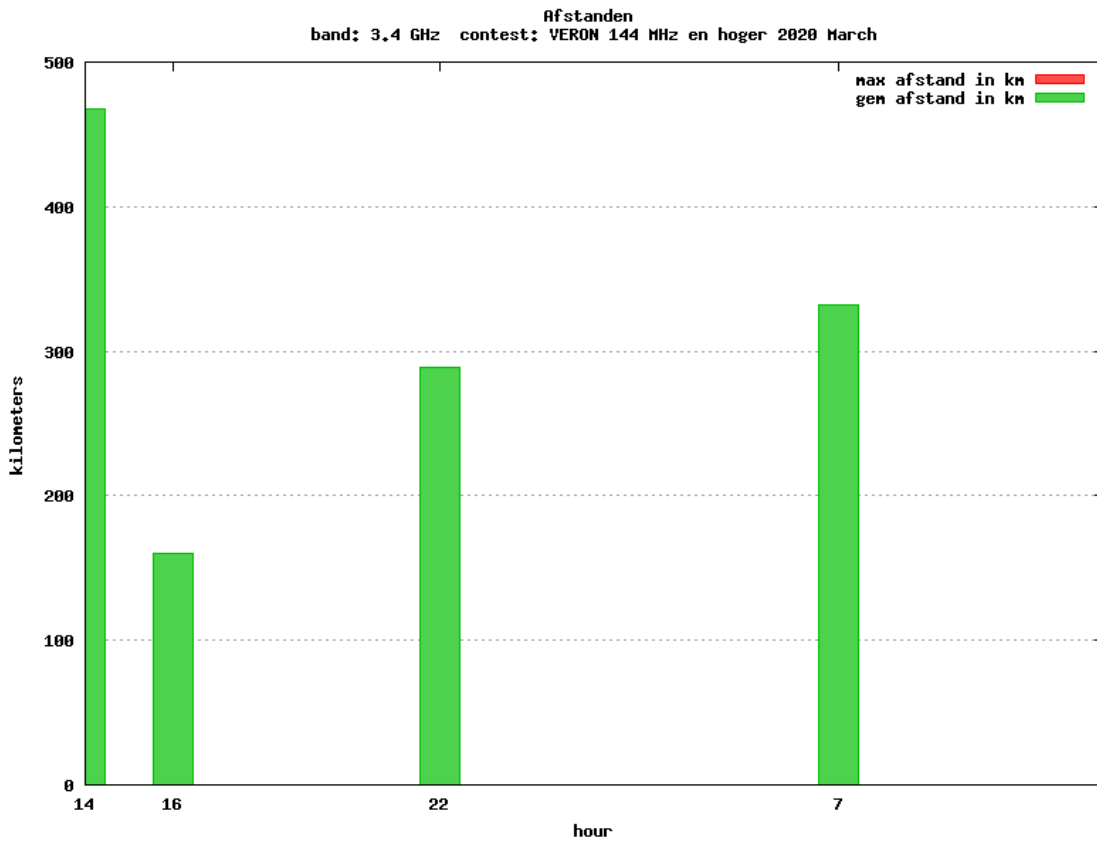

Band: 432 MHz. Alle Verbindingen van de deelnemers op 2020-03-07/08

Band: 1.3 GHz. Alle Verbindingen van de deelnemers op 2020-03-07/08

Band: 2.3 GHz. Alle Verbindingen van de deelnemers op 2020-03-07/08

Band: 3,4 GHz. Alle Verbindingen van de deelnemers op 2020-03-07/08

Band: 5,7 GHz. Alle Verbindingen van de deelnemers op 2020-03-07/08

Band: 10 GHz. Alle Verbindingen van de deelnemers op 2020-03-07/08