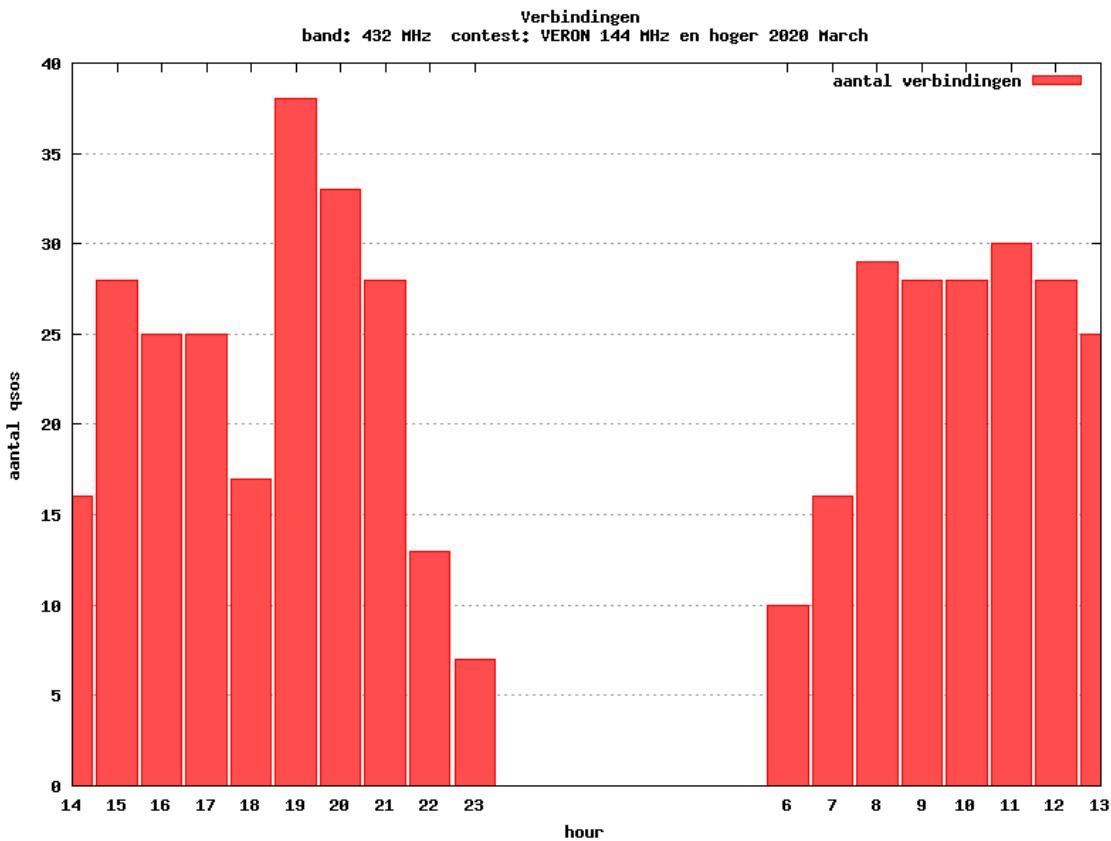

24 GHz - Sectie B

Callsign	Punten naar	Locator	QSOs	Punten	Best DX	Locator	km	Competitiepunten
PE1MMP		JO21VT	1	87	PA3AWJ	JO21GW	87	500

24 GHz - Sectie D

Callsign	Punten naar	Locator	QSOs	Punten	Best DX	Locator	km	Competitiepunten
----------	-------------	---------	------	--------	---------	---------	----	------------------

Uitslag Radiowedstrijd VERON 144 MHz en hoger 2020 March

Datum: 2020-03-28

PA3AWJ		JO21GW	1	87	PE1MMP	JO21VT	87	500
--------	--	--------	---	----	--------	--------	----	-----

Band: 144 MHz. Alle Verbindingen van de deelnemers op 2020-03-07/08

Band: 432 MHz. Alle Verbindingen van de deelnemers op 2020-03-07/08

Band: 1.3 GHz. Alle Verbindingen van de deelnemers op 2020-03-07/08

Band: 2.3 GHz. Alle Verbindingen van de deelnemers op 2020-03-07/08

Band: 3,4 GHz. Alle Verbindingen van de deelnemers op 2020-03-07/08

Band: 5,7 GHz. Alle Verbindingen van de deelnemers op 2020-03-07/08

Band: 10 GHz. Alle Verbindingen van de deelnemers op 2020-03-07/08