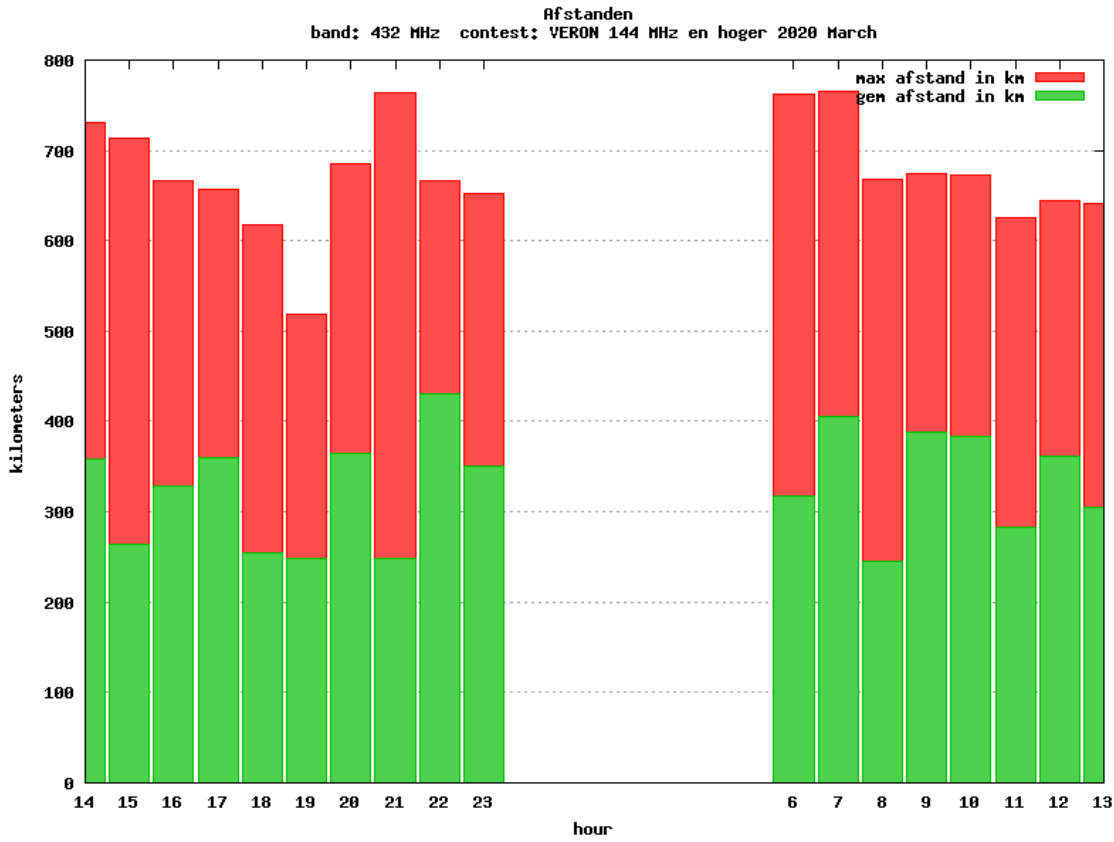

24 GHz - Sectie B

Callsign	Punten naar	Locator	QSOs	Punten	Best DX	Locator	km	Competitiepunten
PE1MMP		JO21VT	1	87	PA3AWJ	JO21GW	87	500

24 GHz - Sectie D

Callsign	Punten naar	Locator	QSOs	Punten	Best DX	Locator	km	Competitiepunten
----------	-------------	---------	------	--------	---------	---------	----	------------------

Uitslag Radiowedstrijd VERON 144 MHz en hoger 2020 March

Datum: 2020-03-28

PA3AWJ		JO21GW	1	87	PE1MMP	JO21VT	87	500
--------	--	--------	---	----	--------	--------	----	-----

Band: 144 MHz. Alle Verbindingen van de deelnemers op 2020-03-07/08

Band: 432 MHz. Alle Verbindingen van de deelnemers op 2020-03-07/08

Band: 1.3 GHz. Alle Verbindingen van de deelnemers op 2020-03-07/08

Band: 2.3 GHz. Alle Verbindingen van de deelnemers op 2020-03-07/08

Band: 3,4 GHz. Alle Verbindingen van de deelnemers op 2020-03-07/08

Band: 5,7 GHz. Alle Verbindingen van de deelnemers op 2020-03-07/08

Band: 10 GHz. Alle Verbindingen van de deelnemers op 2020-03-07/08