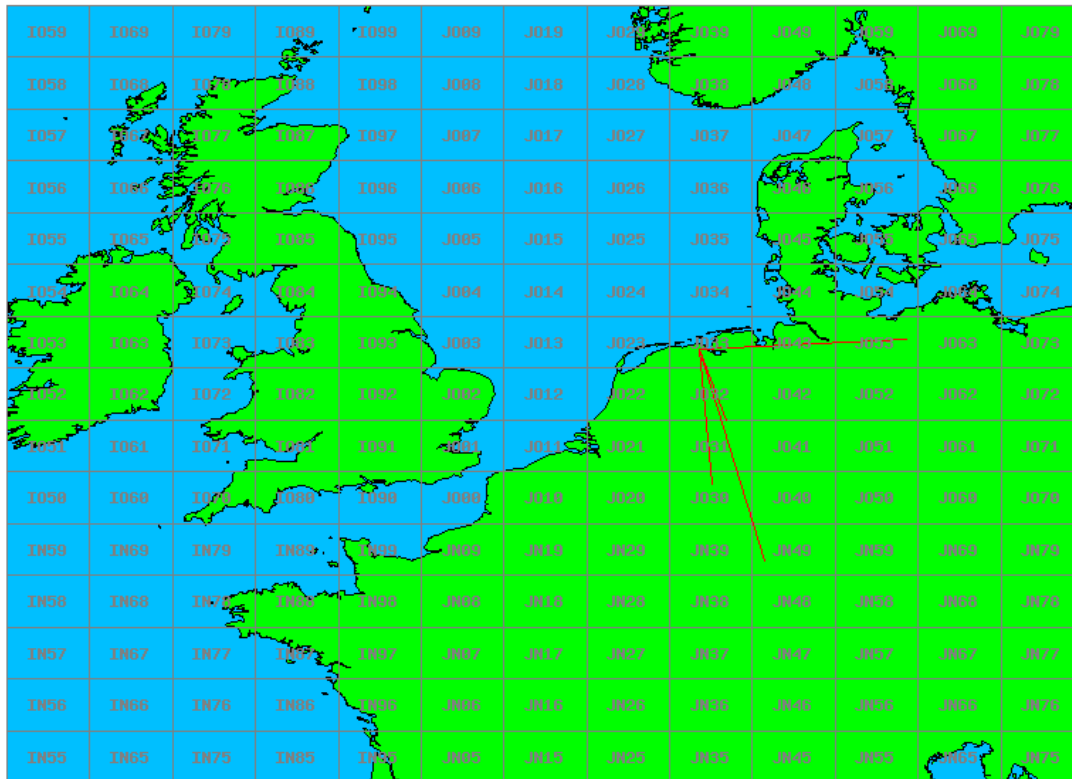

Band: 432 MHz. Alle Verbindingen van de deelnemers op 2020-03-07/08

Band: 1.3 GHz. Alle Verbindingen van de deelnemers op 2020-03-07/08

Band: 2.3 GHz. Alle Verbindingen van de deelnemers op 2020-03-07/08

Band: 3,4 GHz. Alle Verbindingen van de deelnemers op 2020-03-07/08

Band: 5,7 GHz. Alle Verbindingen van de deelnemers op 2020-03-07/08

Band: 10 GHz. Alle Verbindingen van de deelnemers op 2020-03-07/08