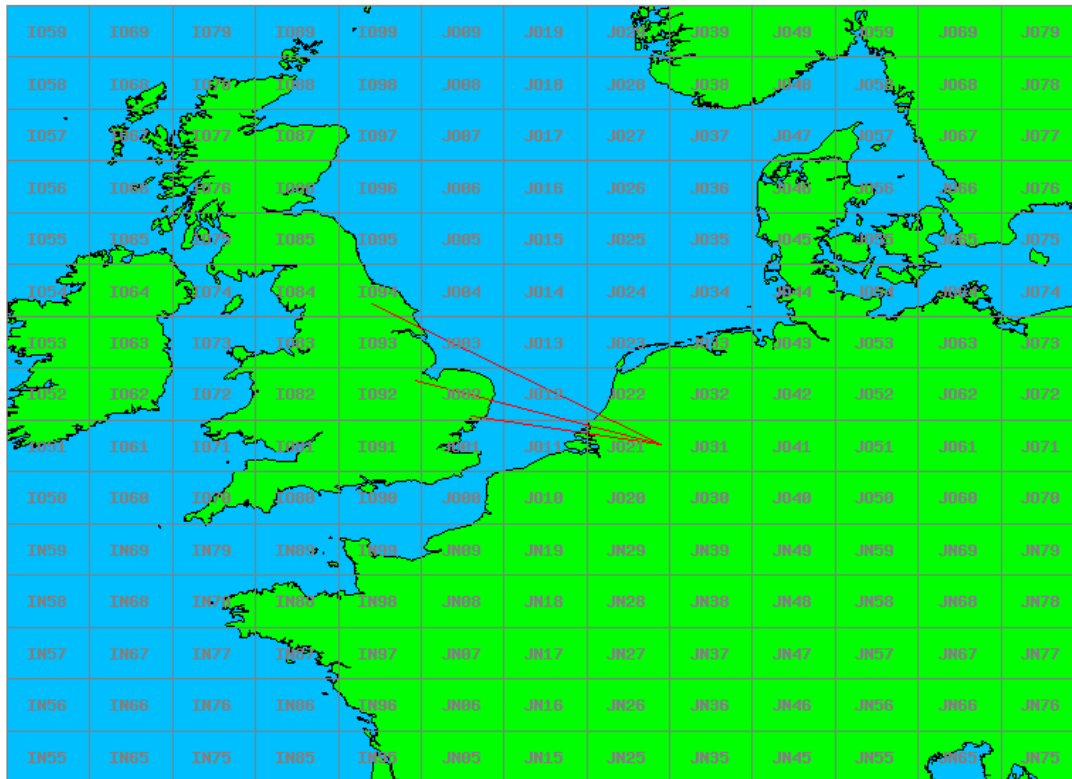

### 1.3 GHz QRO

Callsign	Locator	QSOs	Punten	Locators	Totale score	Best DX	Locator	km
PA0S	JO21FW	21	8626	16	16626	SK7MW	JO65MJ	683
PA0O	JO33HG	17	7550	14	14550	SQ2SAT	JO83XG	753
PA0WMX	JO21XI	18	8537	9	13037	GW4JQP/P	IO81AS	687

### 2.3 GHz QRO

Callsign	Locator	QSOs	Punten	Locators	Totale score	Best DX	Locator	km
PA0S	JO21FW	4	1042	4	3042	G8CUL	IO91JO	392

Band: 70 MHz. Alle Verbindingen van de deelnemers op 2020-01-16/16

Band: 144 MHz. Alle Verbindingen van de deelnemers op 2020-01-07/07