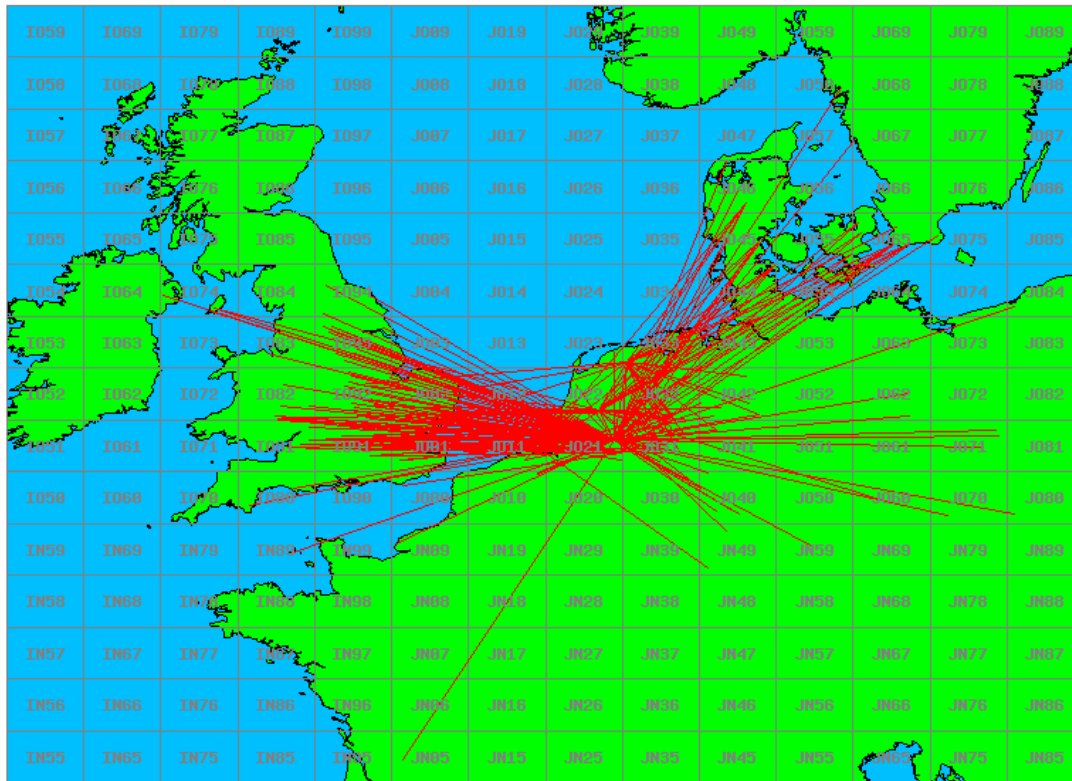

### 144 MHz QRO

Callsign	Locator	QSOs	Punten	Locators	Totale score	Best DX	Locator	km
PA5Y	JO21VO	125	55522	39	75022	GI6ATZ	IO74AJ	845
PH4X	JO22QE	30	10114	19	19614	GD0AMD/P	IO74QD	701
PA3HFJ	JO11VL	27	8202	16	16202	OZ1BEF	JO46OE	633
PA0WMX	JO21XI	20	9424	11	14924	SK7CY	JO65RJ	670
PA0FEI	JO33BC	29	7756	13	14256	SK7CY	JO65RJ	540
PD4R	JO32CD	10	3416	8	7416	SK7CY	JO65RJ	598

### 1.3 GHz QRO

Callsign	Locator	QSOs	Punten	Locators	Totale score	Best DX	Locator	km
PA0S	JO21FW	21	8626	16	16626	SK7MW	JO65MJ	683
PA0O	JO33HG	17	7550	14	14550	SQ2SAT	JO83XG	753
PA0WMX	JO21XI	18	8537	9	13037	GW4JQP/P	IO81AS	687

### 2.3 GHz QRO

Callsign	Locator	QSOs	Punten	Locators	Totale score	Best DX	Locator	km
PA0S	JO21FW	4	1042	4	3042	G8CUL	IO91JO	392

Band: 70 MHz. Alle Verbindingen van de deelnemers op 2020-01-16/16

Band: 144 MHz. Alle Verbindingen van de deelnemers op 2020-01-07/07

**Band: 432 MHz. Alle Verbindingen van de deelnemers op 2020-01-14/14**

Band: 1.3 GHz. Alle Verbindingen van de deelnemers op 2020-01-21/21

Band: 2.3 GHz. Alle Verbindingen van de deelnemers op 2020-01-28/28