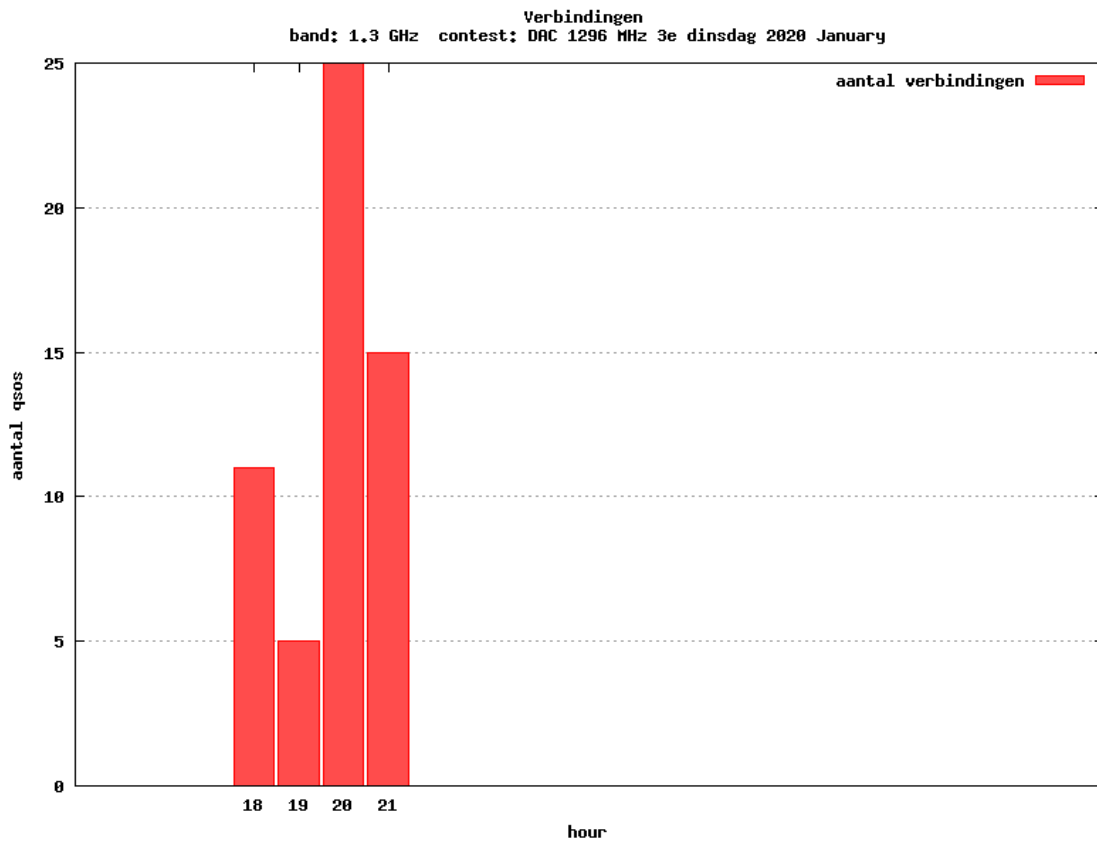

### 2.3 GHz QRO

Callsign	Locator	QSOs	Punten	Locators	Totale score	Best DX	Locator	km
PA0S	JO21FW	4	1042	4	3042	G8CUL	IO91JO	392

Band: 70 MHz. Alle Verbindingen van de deelnemers op 2020-01-16/16

Band: 144 MHz. Alle Verbindingen van de deelnemers op 2020-01-07/07

**Band: 432 MHz. Alle Verbindingen van de deelnemers op 2020-01-14/14**

Band: 1.3 GHz. Alle Verbindingen van de deelnemers op 2020-01-21/21

Band: 2.3 GHz. Alle Verbindingen van de deelnemers op 2020-01-28/28