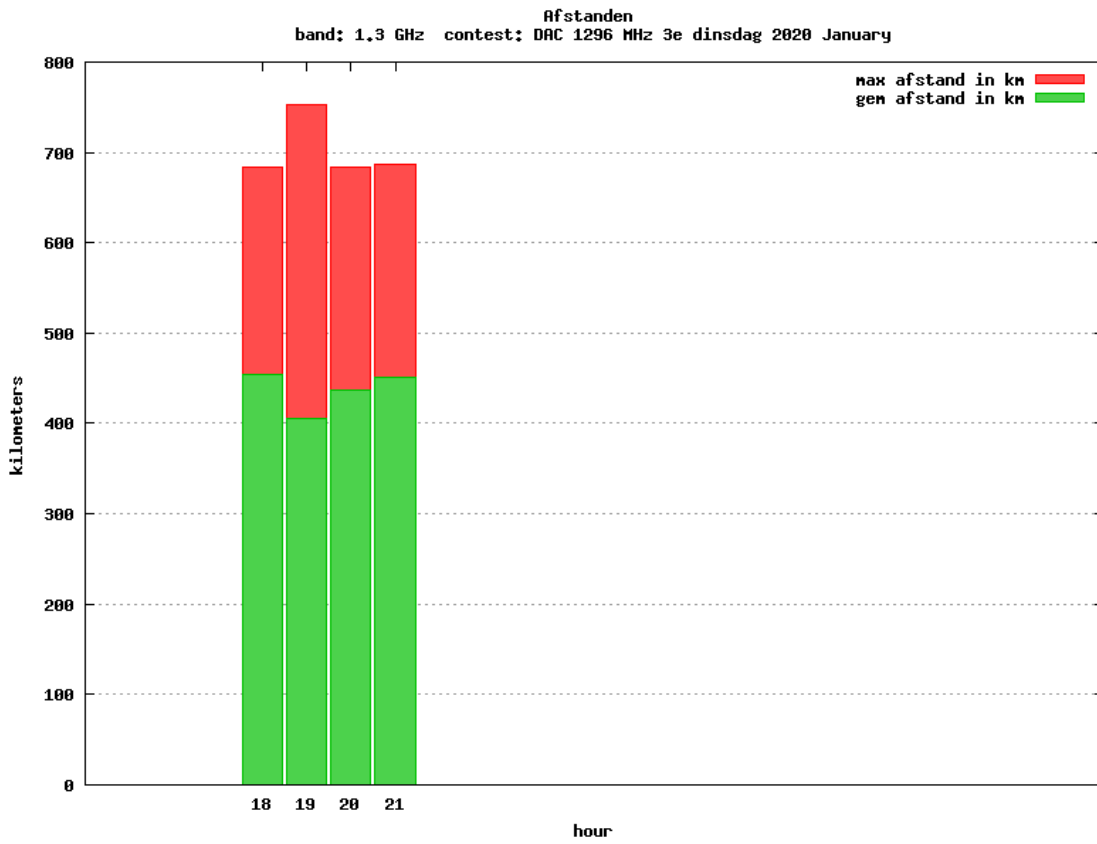

### 2.3 GHz QRO

Callsign	Locator	QSOs	Punten	Locators	Totale score	Best DX	Locator	km
PA0S	JO21FW	4	1042	4	3042	G8CUL	IO91JO	392

Band: 70 MHz. Alle Verbindingen van de deelnemers op 2020-01-16/16

Band: 144 MHz. Alle Verbindingen van de deelnemers op 2020-01-07/07

**Band: 432 MHz. Alle Verbindingen van de deelnemers op 2020-01-14/14**

Band: 1.3 GHz. Alle Verbindingen van de deelnemers op 2020-01-21/21

Band: 2.3 GHz. Alle Verbindingen van de deelnemers op 2020-01-28/28