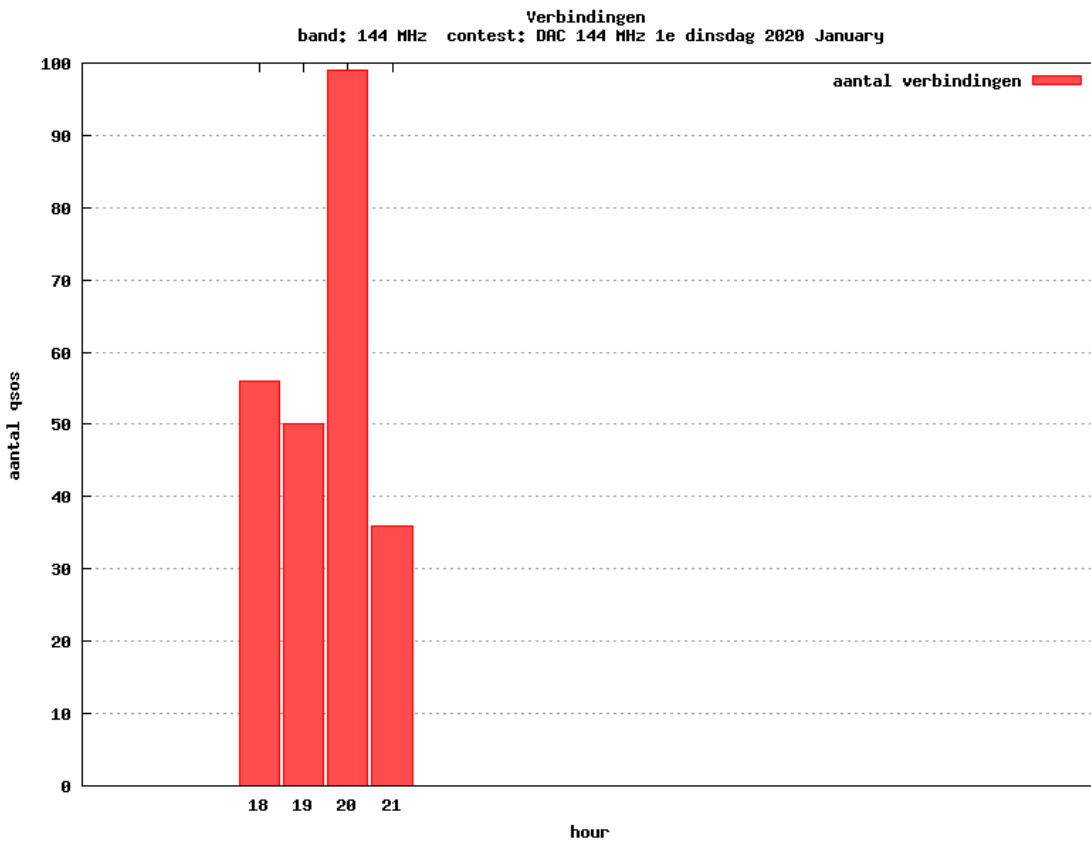

### 1.3 GHz QRO

Callsign	Locator	QSOs	Punten	Locators	Totale score	Best DX	Locator	km
PA0S	JO21FW	21	8626	16	16626	SK7MW	JO65MJ	683
PA0O	JO33HG	17	7550	14	14550	SQ2SAT	JO83XG	753
PA0WMX	JO21XI	18	8537	9	13037	GW4JQP/P	IO81AS	687

### 2.3 GHz QRO

Callsign	Locator	QSOs	Punten	Locators	Totale score	Best DX	Locator	km
PA0S	JO21FW	4	1042	4	3042	G8CUL	IO91JO	392

Band: 70 MHz. Alle Verbindingen van de deelnemers op 2020-01-16/16

Band: 144 MHz. Alle Verbindingen van de deelnemers op 2020-01-07/07

**Band: 432 MHz. Alle Verbindingen van de deelnemers op 2020-01-14/14**

Band: 1.3 GHz. Alle Verbindingen van de deelnemers op 2020-01-21/21

Band: 2.3 GHz. Alle Verbindingen van de deelnemers op 2020-01-28/28