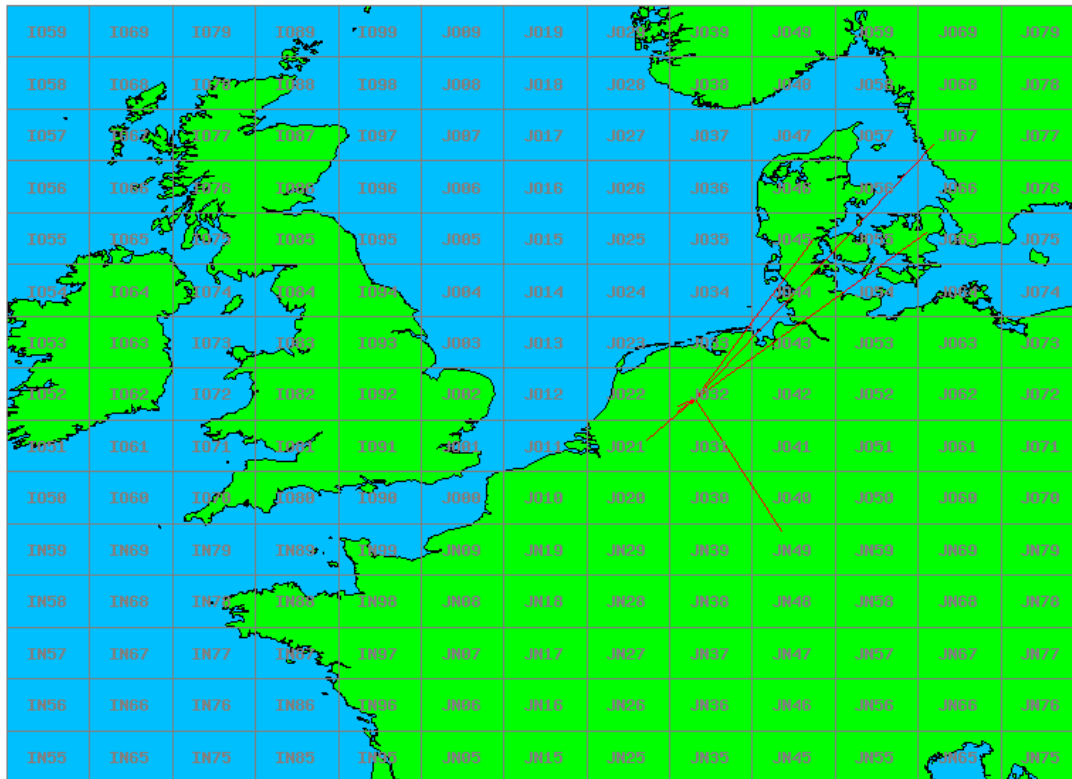

### 2.3 GHz QRO

Callsign	Locator	QSOs	Punten	Locators	Totale score	Best DX	Locator	km
PA0S	JO21FW	4	1042	4	3042	G8CUL	IO91JO	392

Band: 70 MHz. Alle Verbindingen van de deelnemers op 2020-01-16/16

Band: 144 MHz. Alle Verbindingen van de deelnemers op 2020-01-07/07

**Band: 432 MHz. Alle Verbindingen van de deelnemers op 2020-01-14/14**

Band: 1.3 GHz. Alle Verbindingen van de deelnemers op 2020-01-21/21

Band: 2.3 GHz. Alle Verbindingen van de deelnemers op 2020-01-28/28