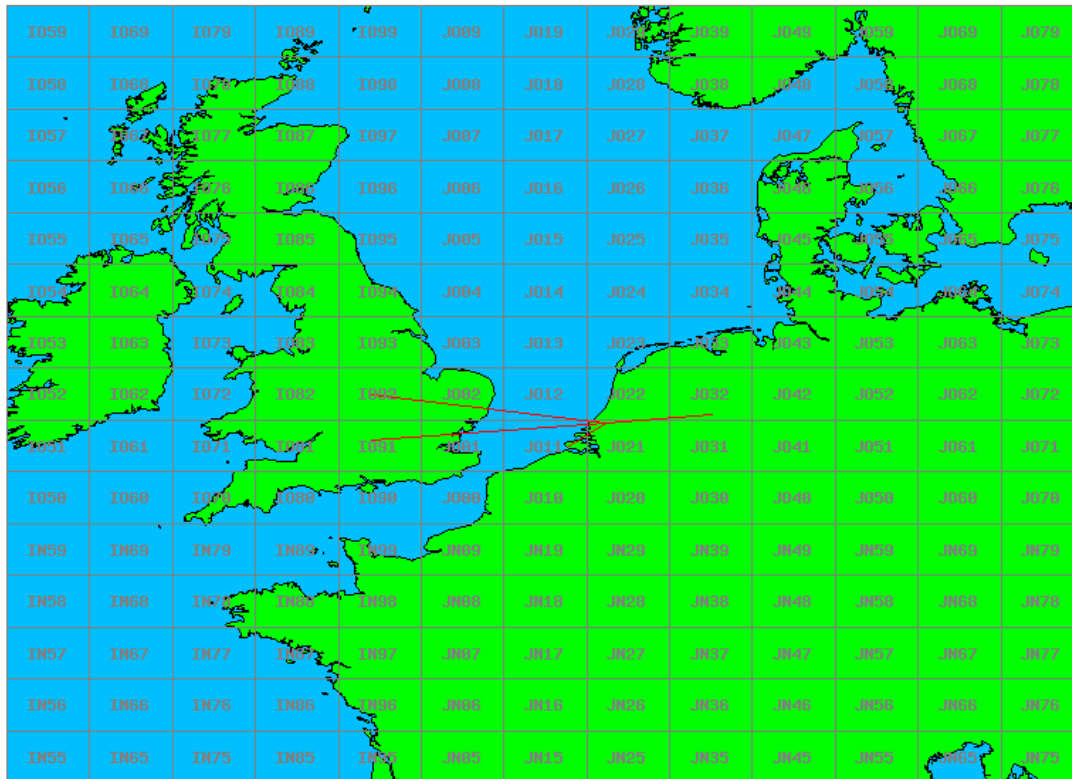

### 2.3 GHz QRO

Callsign	Locator	QSOs	Punten	Locators	Totale score	Best DX	Locator	km
PA0S	JO21FW	4	1042	4	3042	G8CUL	IO91JO	392

Band: 70 MHz. Alle Verbindingen van de deelnemers op 2020-01-16/16

Band: 144 MHz. Alle Verbindingen van de deelnemers op 2020-01-07/07

**Band: 432 MHz. Alle Verbindingen van de deelnemers op 2020-01-14/14**

Band: 1.3 GHz. Alle Verbindingen van de deelnemers op 2020-01-21/21

Band: 2.3 GHz. Alle Verbindingen van de deelnemers op 2020-01-28/28