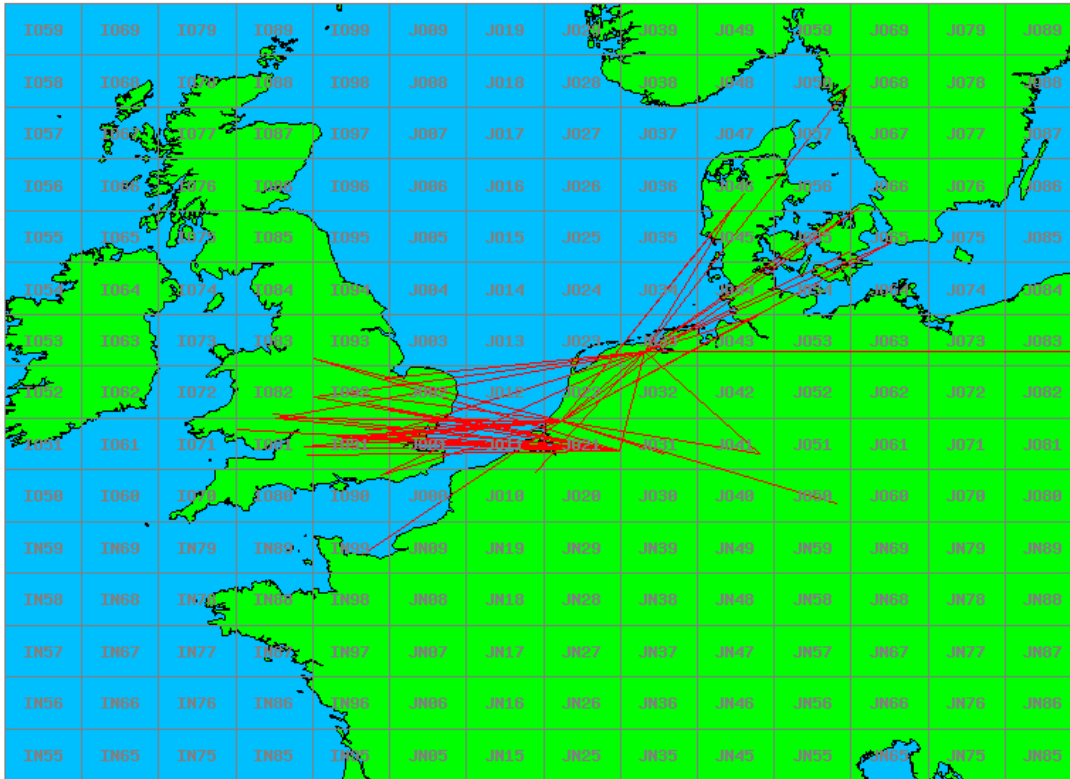

### 1.3 GHz QRO

Callsign	Locator	QSOs	Punten	Locators	Totale score	Best DX	Locator	km
PA0S	JO21FW	21	8626	16	16626	SK7MW	JO65MJ	683
PA0O	JO33HG	17	7550	14	14550	SQ2SAT	JO83XG	753
PA0WMX	JO21XI	18	8537	9	13037	GW4JQP/P	IO81AS	687

### 2.3 GHz QRO

Callsign	Locator	QSOs	Punten	Locators	Totale score	Best DX	Locator	km
PA0S	JO21FW	4	1042	4	3042	G8CUL	IO91JO	392

Band: 70 MHz. Alle Verbindingen van de deelnemers op 2020-01-16/16

Band: 144 MHz. Alle Verbindingen van de deelnemers op 2020-01-07/07

**Band: 432 MHz. Alle Verbindingen van de deelnemers op 2020-01-14/14**

Band: 1.3 GHz. Alle Verbindingen van de deelnemers op 2020-01-21/21

Band: 2.3 GHz. Alle Verbindingen van de deelnemers op 2020-01-28/28