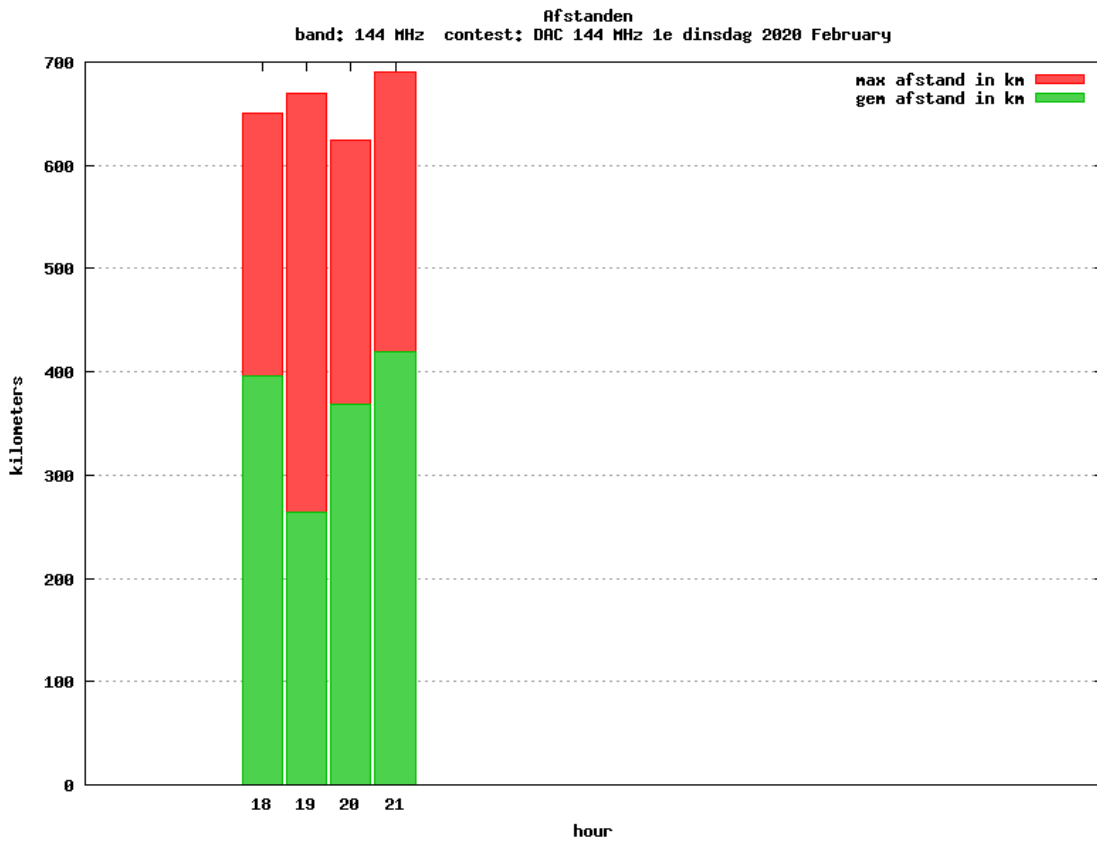

432 MHz QRO

Callsign	Locator	QSOs	Punten	Locators	Totale score	Best DX	Locator	km
PE1ORG	JO32HJ	4	1359	4	3359	SF6X	JO67EH	659

1.3 GHz QRO

Callsign	Locator	QSOs	Punten	Locators	Totale score	Best DX	Locator	km
PA0S	JO21FW	13	4751	12	10751	SK7MW	JO65MJ	683

2.3 GHz QRO

Callsign	Locator	QSOs	Punten	Locators	Totale score	Best DX	Locator	km
PA0S	JO21FW	2	304	2	1304	G3XDY	JO02OB	223

Band: 144 MHz. Alle Verbindingen van de deelnemers op 2020-02-04/04

Band: 432 MHz. Alle Verbindingen van de deelnemers op 2020-02-11/11