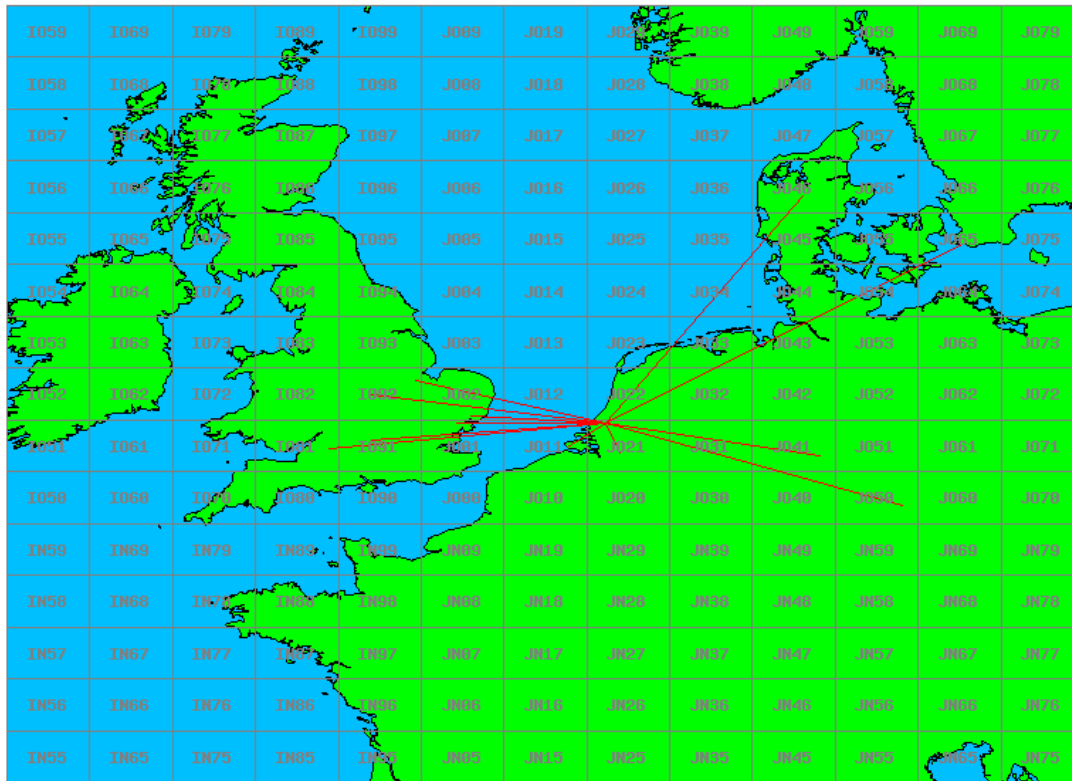

Band: 1.3 GHz. Alle Verbindingen van de deelnemers op 2020-02-18/18