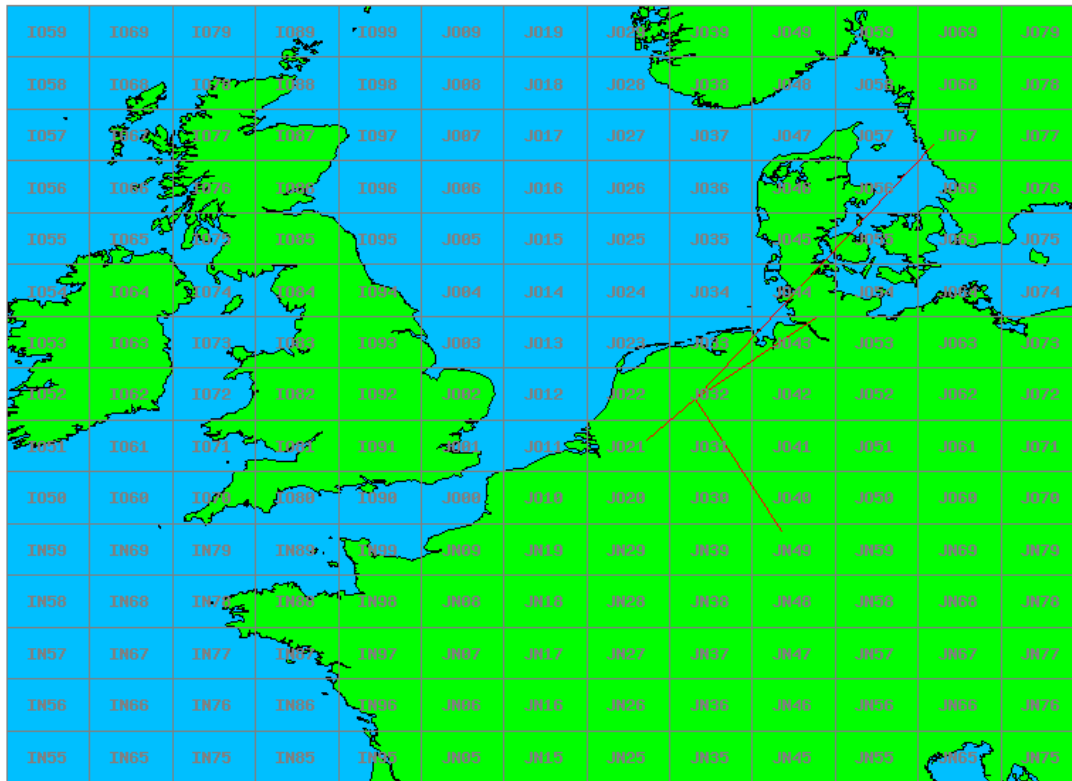

144 MHz QRO

Callsign	Locator	QSOs	Punten	Locators	Totale score	Best DX	Locator	km
PA0WMX	JO21XI	40	17903	20	27903	G4RRA	IO80BS	690
PA3HFJ	JO11VL	35	11928	17	20428	GD8EXI	IO74PC	642
PA0FEI	JO33BC	24	6500	17	15000	SK7CY	JO65RJ	540
PD4R	JO32CD	17	5187	12	11187	SK7CJ	JO65RJ	598
PH4X	JO22QE	4	1042	4	3042	OV3T	JO46QH	527

2.3 GHz QRO

Callsign	Locator	QSOs	Punten	Locators	Totale score	Best DX	Locator	km
PA0S	JO21FW	2	304	2	1304	G3XDY	JO02OB	223

Band: 144 MHz. Alle Verbindingen van de deelnemers op 2020-02-04/04

Band: 432 MHz. Alle Verbindingen van de deelnemers op 2020-02-11/11