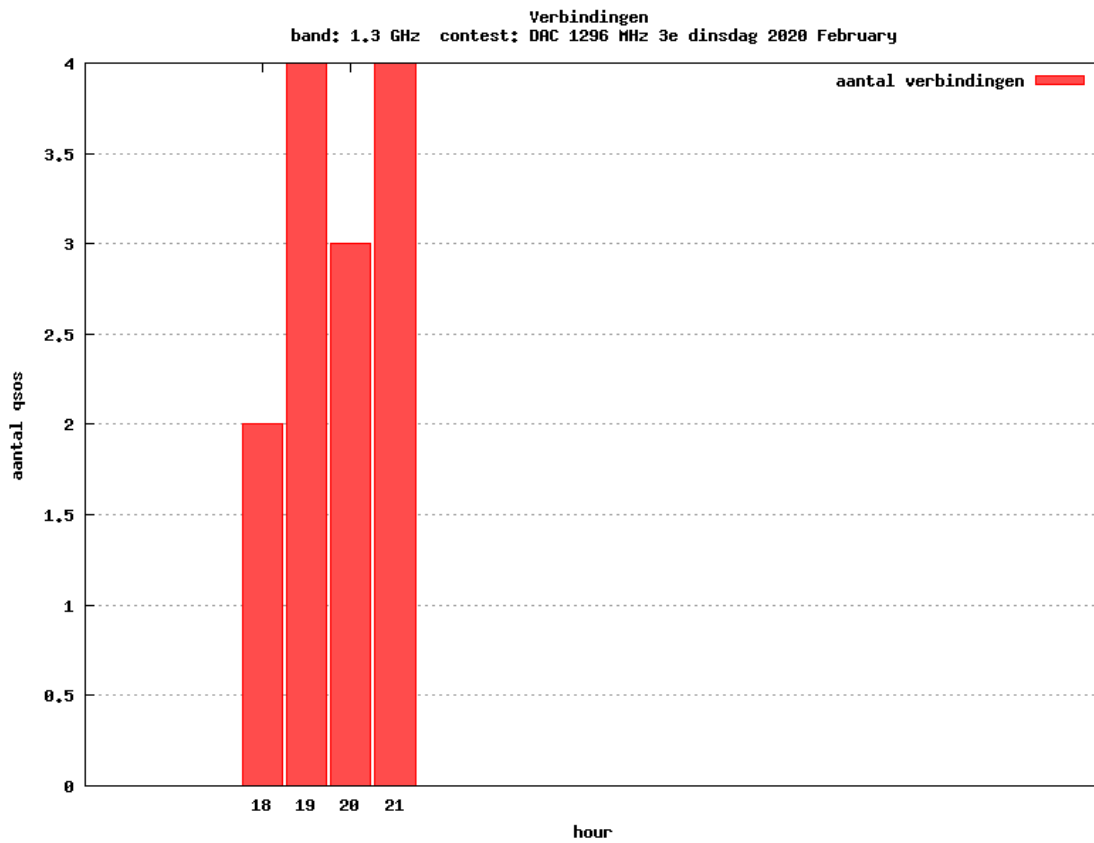

2.3 GHz QRO

Callsign	Locator	QSOs	Punten	Locators	Totale score	Best DX	Locator	km
PA0S	JO21FW	2	304	2	1304	G3XDY	JO02OB	223

Band: 144 MHz. Alle Verbindingen van de deelnemers op 2020-02-04/04

Band: 432 MHz. Alle Verbindingen van de deelnemers op 2020-02-11/11

Band: 1.3 GHz. Alle Verbindingen van de deelnemers op 2020-02-18/18

Band: 2.3 GHz. Alle Verbindingen van de deelnemers op 2020-02-25/25

Checklogs:

2E0BKU,2E0BMA,2E0DKY,2E0DXK,2E0EKW,2E0FJE,2E0FNU,2E0GEG/P,2E0KLX,2E0KYX,2E0MDJ,2E0NEY,2E0ORE,2E0OUT,2E0UDB,2E0VCC/P,2E0VKH,2E0VZZ,2E0WGD,2E0WHQ/P,2E0WLQ/P,2E0WWP,2E0XJP,2E0YRT,2E0YYB,2E0YYB/P,2E1HIB,2W0JYN,,F1BHL/P,F1CBC,F4HOG/P,F4VQX,G0ACK,G0BFJ/A,G0BNC/P,G0BWG,G0CDA,G0CER,G0CEN/P,G0CZR,G0DJA,G0EAK/P,G0EHV/P,G0EUN,G0FKW,G0FVH,G0FVI/P,G0GGU,G0GJV,G0GQT,G0GRI,G0HAS,G0HEL/P,G0HIK/P,G0JCC,G0JRY,G0LBK,G0LGS,G0NRL,G0ODQ,G0OIK,G0ORE,G0RMG,G0SKA,G0TAR,G0TVM,G0UFE,G0UUU/P,G0WUS,G1AW/P,G1DRW,G1HLT,G1MZD,G1OGY,G1PPA,G1PPA/P,G1SCT,G1UK,G1VQN/P,G1YBB/P,G3KAF,G3LRS,G3LRS/P,G3MEH,G3OMB,G3PHO,G3RCW,G3SQQ,G3TBK/P,G3TDH,G3UBX,G3UKV,G3UVR,G3VCA,G3VKV,G3VLG/P,G3WCB,G3WJG,G3WRA,G3XBM,G3XDY,G3YCR,G3YDY,G3YJR,G3YPE,G3ZWR,G4AQB,G4ASR,G4BCA,G4BEE,G4BRK,G4CAJ,G4CLA,G4CLB,G4CRF,G4CXJ,G4CZB,G4CZB/P,G4DBN,G4DHF/M,G4EFT,G4EHD,G4EII,G4EPA,G4FEV,G4FVZ,G4GFI,G4HGI,G4ILI/P,G4JED,G4JLG,G4JMM/P,G4KQH,G4LDR,G4NBS,G4NTY,G4OAR/A,G4ODA,G4PDF,G4RAA,G4RQI,G4SEQ,G4SEQ/P,G4TEW,G4VFL/P,G4WEY,G4XTF,G4YPC,G4ZTR,G5UM,G6AD,G6GEI,G6GEI/P,G6GVI,G6KWA,G6NUM,G6SWZ,G6TXB,G7APD,G7DOF,G7LLQ,G7RHF,G8BFF,G8BNE,G8BUN,G8BUN/P,G8CUL,G8DMU/P,G8DVK,G8EEM,G8EOP,G8EOP/A,G8FCQ,G8FMC,G8FRS,G8FUO/A,G8GYX,G8HXE,G8KPD/P,G8KQH,G8LNR,G8LNR/P,G8LZE,G8NRP,G8NRY,G8NVX,G8OVZ/P,G8PNN,G8,M0ACM,M0BUL,M0CNP,M0DCD,M0GAV/P,M0GHZ,M0ICK/P,M0JAV,M0JSB,M0KED,M0KEP,M0KLP,M0KOV,M0KPU,M0KPW/P,M0NVS,M0NYG/P,M0ORO,M0ORO/P,M0PCF/P,M0RJL,M0RSD,M0SAT,M0TAV,M0UHF,M0UKF,M0VDC,M0WBG,M0XAC,M0XGS,M1DDD,M1EYP/P,M1MHZ,M1SMH,M5MAT/P,M6KMB,M6XAK,M6YUG,M7DUK/A,M7GGM/A,M7LRQ,MM0GPZ,MW1FJK,PE1EWR,.