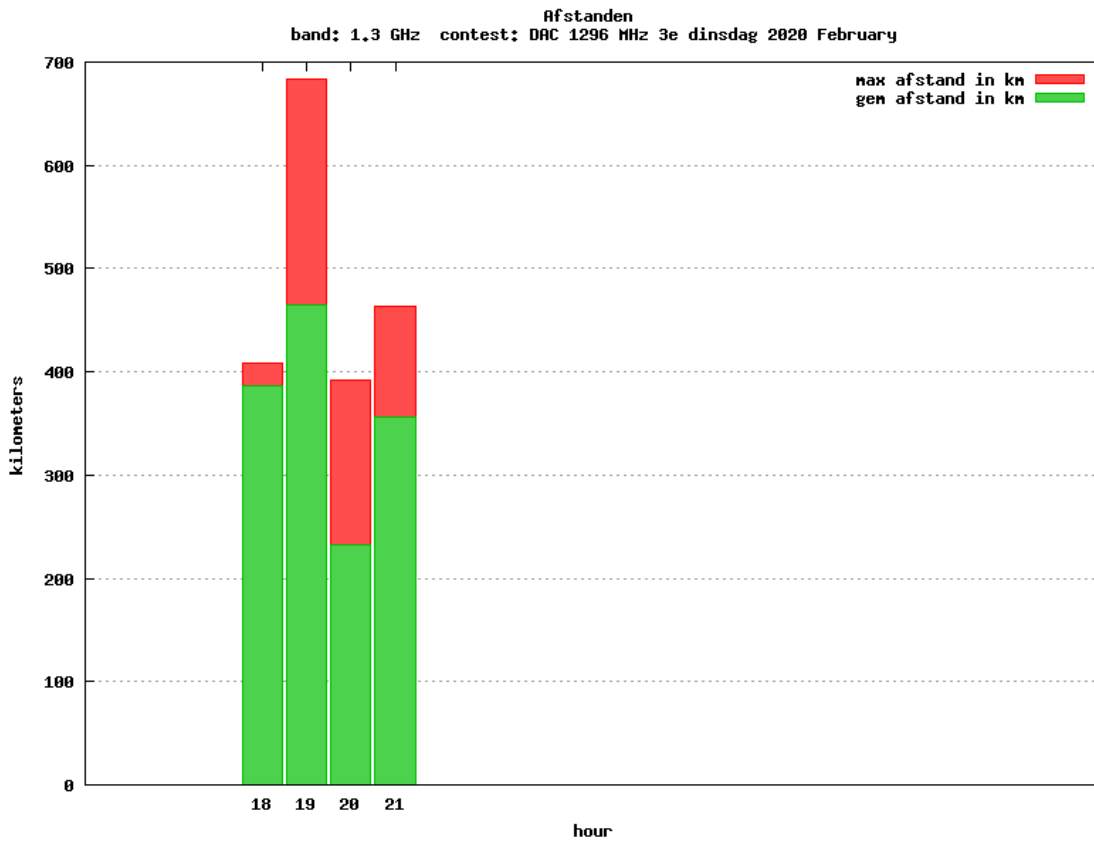

2.3 GHz QRO

Callsign	Locator	QSOs	Punten	Locators	Totale score	Best DX	Locator	km
PA0S	JO21FW	2	304	2	1304	G3XDY	JO02OB	223

Band: 144 MHz. Alle Verbindingen van de deelnemers op 2020-02-04/04

Band: 432 MHz. Alle Verbindingen van de deelnemers op 2020-02-11/11

Band: 1.3 GHz. Alle Verbindingen van de deelnemers op 2020-02-18/18

Band: 2.3 GHz. Alle Verbindingen van de deelnemers op 2020-02-25/25

Checklogs:

2E0BKU,2E0BMA,2E0DKY,2E0DXK,2E0EKW,2E0FJE,2E0FNU,2E0GEG/P,2E0KLX,2E0KYX,2E0MDJ,2E0NEY,2E0ORE,2E0OUT,2E0UDB,2E0VCC/P,2E0VKH,2E0VZZ,2E0WGD,2E0WHQ/P,2E0WLQ/P,2E0WWP,2E0XJP,2E0YRT,2E0YYB,2E0YYB/P,2E1HIB,2W0JYN,,F1BHL/P,F1CBC,F4HOG/P,F4VQX,G0ACK,G0BFJ/A,G0BNC/P,G0BWG,G0CDA,G0CER,G0CEN/P,G0CZR,G0DJA,G0EAK/P,G0EHV/P,G0EUN,G0FKW,G0FVH,G0FVI/P,G0GGU,G0GJV,G0GQT,G0GRI,G0HAS,G0HEL/P,G0HIK/P,G0JCC,G0JRY,G0LBK,G0LGS,G0NRL,G0ODQ,G0OIK,G0ORE,G0RMG,G0SKA,G0TAR,G0TVM,G0UFE,G0UUU/P,G0WUS,G1AW/P,G1DRW,G1HLT,G1MZD,G1OGY,G1PPA,G1PPA/P,G1SCT,G1UK,G1VQN/P,G1YBB/P,G3KAF,G3LRS,G3LRS/P,G3MEH,G3OMB,G3PHO,G3RCW,G3SQQ,G3TBK/P,G3TDH,G3UBX,G3UKV,G3UVR,G3VCA,G3VKV,G3VLG/P,G3WCB,G3WJG,G3WRA,G3XBM,G3XDY,G3YCR,G3YDY,G3YJR,G3YPE,G3ZWR,G4AQB,G4ASR,G4BCA,G4BEE,G4BRK,G4CAJ,G4CLA,G4CLB,G4CRF,G4CXJ,G4CZB,G4CZB/P,G4DBN,G4DHF/M,G4EFT,G4EHD,G4EII,G4EPA,G4FEV,G4FVZ,G4GFI,G4HGI,G4ILI/P,G4JED,G4JLG,G4JMM/P,G4KQH,G4LDR,G4NBS,G4NTY,G4OAR/A,G4ODA,G4PDF,G4RAA,G4RQI,G4SEQ,G4SEQ/P,G4TEW,G4VFL/P,G4WEY,G4XTF,G4YPC,G4ZTR,G5UM,G6AD,G6GEI,G6GEI/P,G6GVI,G6KWA,G6NUM,G6SWZ,G6TXB,G7APD,G7DOF,G7LLQ,G7RHF,G8BFF,G8BNE,G8BUN,G8BUN/P,G8CUL,G8DMU/P,G8DVK,G8EEM,G8EOP,G8EOP/A,G8FCQ,G8FMC,G8FRS,G8FUO/A,G8GYX,G8HXE,G8KPD/P,G8KQH,G8LNR,G8LNR/P,G8LZE,G8NRP,G8NRY,G8NVX,G8OVZ/P,G8PNN,G8,M0ACM,M0BUL,M0CNP,M0DCD,M0GAV/P,M0GHZ,M0ICK/P,M0JAV,M0JSB,M0KED,M0KEP,M0KLP,M0KOV,M0KPU,M0KPW/P,M0NVS,M0NYG/P,M0ORO,M0ORO/P,M0PCF/P,M0RJL,M0RSD,M0SAT,M0TAV,M0UHF,M0UKF,M0VDC,M0WBG,M0XAC,M0XGS,M1DDD,M1EYP/P,M1MHZ,M1SMH,M5MAT/P,M6KMB,M6XAK,M6YUG,M7DUK/A,M7GGM/A,M7LRQ,MM0GPZ,MW1FJK,PE1EWR,.