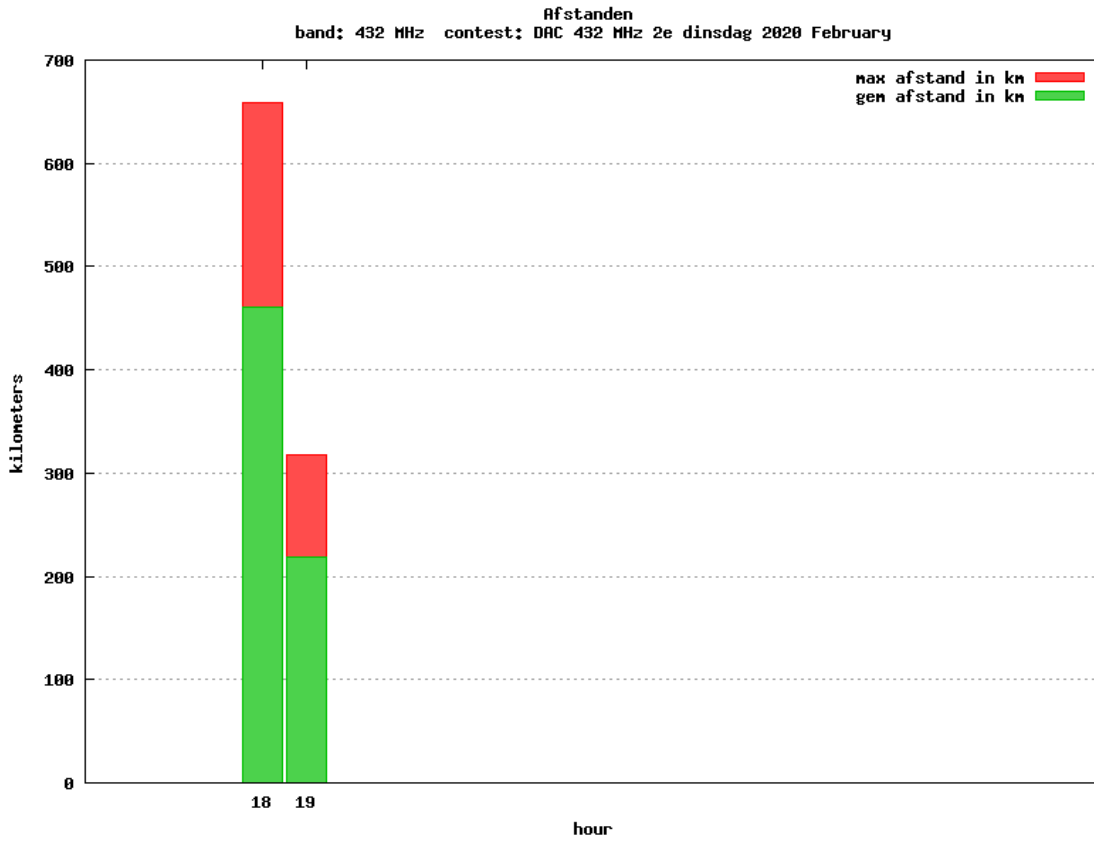

432 MHz QRO

Callsign	Locator	QSOs	Punten	Locators	Totale score	Best DX	Locator	km
PE1ORG	JO32HJ	4	1359	4	3359	SF6X	JO67EH	659

1.3 GHz QRO

Callsign	Locator	QSOs	Punten	Locators	Totale score	Best DX	Locator	km
PA0S	JO21FW	13	4751	12	10751	SK7MW	JO65MJ	683

2.3 GHz QRO

Callsign	Locator	QSOs	Punten	Locators	Totale score	Best DX	Locator	km
PA0S	JO21FW	2	304	2	1304	G3XDY	JO02OB	223

Band: 144 MHz. Alle Verbindingen van de deelnemers op 2020-02-04/04

Band: 432 MHz. Alle Verbindingen van de deelnemers op 2020-02-11/11