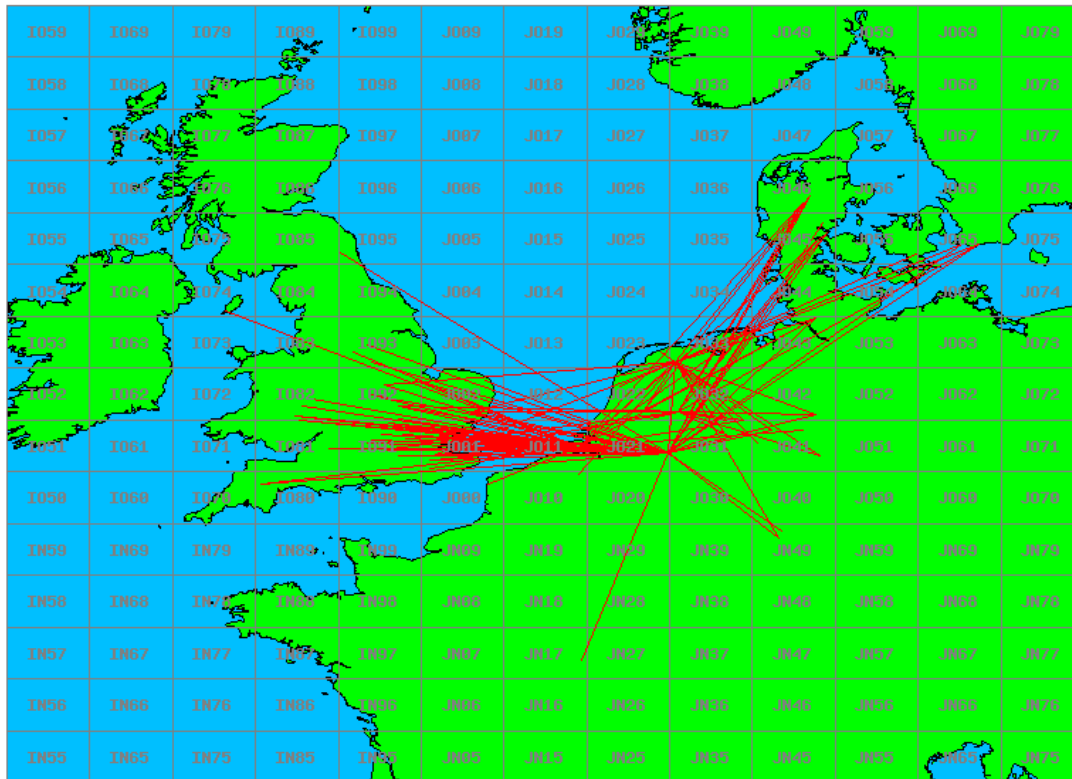

144 MHz QRO

Callsign	Locator	QSOs	Punten	Locators	Totale score	Best DX	Locator	km
PA0WMX	JO21XI	40	17903	20	27903	G4RRA	IO80BS	690
PA3HFJ	JO11VL	35	11928	17	20428	GD8EXI	IO74PC	642
PA0FEI	JO33BC	24	6500	17	15000	SK7CY	JO65RJ	540
PD4R	JO32CD	17	5187	12	11187	SK7CJ	JO65RJ	598
PH4X	JO22QE	4	1042	4	3042	OV3T	JO46QH	527

432 MHz QRO

Callsign	Locator	QSOs	Punten	Locators	Totale score	Best DX	Locator	km
PE1ORG	JO32HJ	4	1359	4	3359	SF6X	JO67EH	659

1.3 GHz QRO

Callsign	Locator	QSOs	Punten	Locators	Totale score	Best DX	Locator	km
PA0S	JO21FW	13	4751	12	10751	SK7MW	JO65MJ	683

2.3 GHz QRO

Callsign	Locator	QSOs	Punten	Locators	Totale score	Best DX	Locator	km
PA0S	JO21FW	2	304	2	1304	G3XDY	JO02OB	223

Band: 144 MHz. Alle Verbindingen van de deelnemers op 2020-02-04/04

Band: 432 MHz. Alle Verbindingen van de deelnemers op 2020-02-11/11