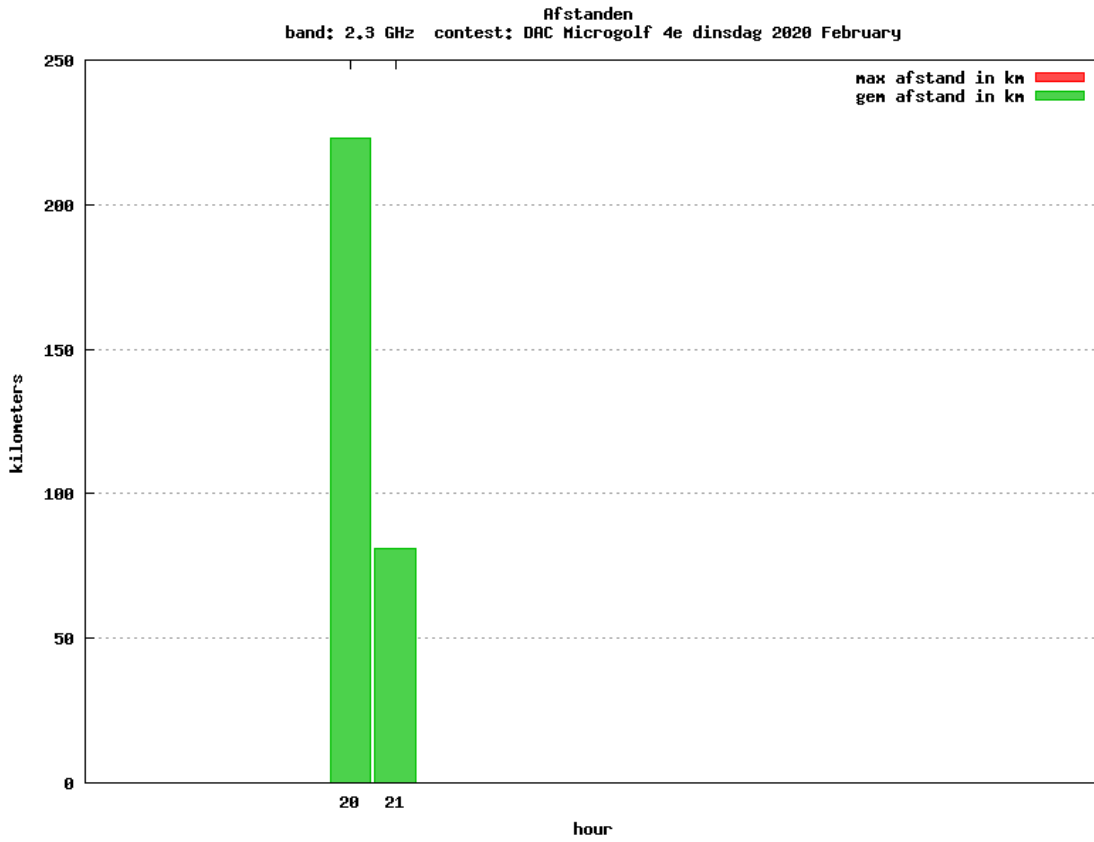

2.3 GHz QRO

Callsign	Locator	QSOs	Punten	Locators	Totale score	Best DX	Locator	km
PA0S	JO21FW	2	304	2	1304	G3XDY	JO02OB	223

Band: 144 MHz. Alle Verbindingen van de deelnemers op 2020-02-04/04

Band: 432 MHz. Alle Verbindingen van de deelnemers op 2020-02-11/11

Band: 1.3 GHz. Alle Verbindingen van de deelnemers op 2020-02-18/18

Band: 2.3 GHz. Alle Verbindingen van de deelnemers op 2020-02-25/25

Checklogs:

2E0BKU,2E0BMA,2E0DKY,2E0DXK,2E0EKW,2E0FJE,2E0FNU,2E0GEG/P,2E0KLX,2E0KYX,2E0MDJ,2E0NEY,2E0ORE,2E0OUT,2E0UDB,2E0VCC/P,2E0VKH,2E0VZZ,2E0WGD,2E0WHQ/P,2E0WLQ/P,2E0WWP,2E0XJP,2E0YRT,2E0YYB,2E0YYB/P,2E1HIB,2W0JYN,,F1BHL/P,F1CBC,F4HOG/P,F4VQX,G0ACK,G0BFJ/A,G0BNC/P,G0BWG,G0CDA,G0CER,G0CEN/P,G0CZR,G0DJA,G0EAK/P,G0EHV/P,G0EUN,G0FKW,G0FVH,G0FVI/P,G0GGU,G0GJV,G0GQT,G0GRI,G0HAS,G0HEL/P,G0HIK/P,G0JCC,G0JRY,G0LBK,G0LGS,G0NRL,G0ODQ,G0OIK,G0ORE,G0RMG,G0SKA,G0TAR,G0TVM,G0UFE,G0UUU/P,G0WUS,G1AW/P,G1DRW,G1HLT,G1MZD,G1OGY,G1PPA,G1PPA/P,G1SCT,G1UK,G1VQN/P,G1YBB/P,G3KAF,G3LRS,G3LRS/P,G3MEH,G3OMB,G3PHO,G3RCW,G3SQQ,G3TBK/P,G3TDH,G3UBX,G3UKV,G3UVR,G3VCA,G3VKV,G3VLG/P,G3WCB,G3WJG,G3WRA,G3XBM,G3XDY,G3YCR,G3YDY,G3YJR,G3YPE,G3ZWR,G4AQB,G4ASR,G4BCA,G4BEE,G4BRK,G4CAJ,G4CLA,G4CLB,G4CRF,G4CXJ,G4CZB,G4CZB/P,G4DBN,G4DHF/M,G4EFT,G4EHD,G4EII,G4EPA,G4FEV,G4FVZ,G4GFI,G4HGI,G4ILI/P,G4JED,G4JLG,G4JMM/P,G4KQH,G4LDR,G4NBS,G4NTY,G4OAR/A,G4ODA,G4PDF,G4RAA,G4RQI,G4SEQ,G4SEQ/P,G4TEW,G4VFL/P,G4WEY,G4XTF,G4YPC,G4ZTR,G5UM,G6AD,G6GEI,G6GEI/P,G6GVI,G6KWA,G6NUM,G6SWZ,G6TXB,G7APD,G7DOF,G7LLQ,G7RHF,G8BFF,G8BNE,G8BUN,G8BUN/P,G8CUL,G8DMU/P,G8DVK,G8EEM,G8EOP,G8EOP/A,G8FCQ,G8FMC,G8FRS,G8FUO/A,G8GYX,G8HXE,G8KPD/P,G8KQH,G8LNR,G8LNR/P,G8LZE,G8NRP,G8NRY,G8NVX,G8OVZ/P,G8PNN,G8,M0ACM,M0BUL,M0CNP,M0DCD,M0GAV/P,M0GHZ,M0ICK/P,M0JAV,M0JSB,M0KED,M0KEP,M0KLP,M0KOV,M0KPU,M0KPW/P,M0NVS,M0NYG/P,M0ORO,M0ORO/P,M0PCF/P,M0RJL,M0RSD,M0SAT,M0TAV,M0UHF,M0UKF,M0VDC,M0WBG,M0XAC,M0XGS,M1DDD,M1EYP/P,M1MHZ,M1SMH,M5MAT/P,M6KMB,M6XAK,M6YUG,M7DUK/A,M7GGM/A,M7LRQ,MM0GPZ,MW1FJK,PE1EWR,.