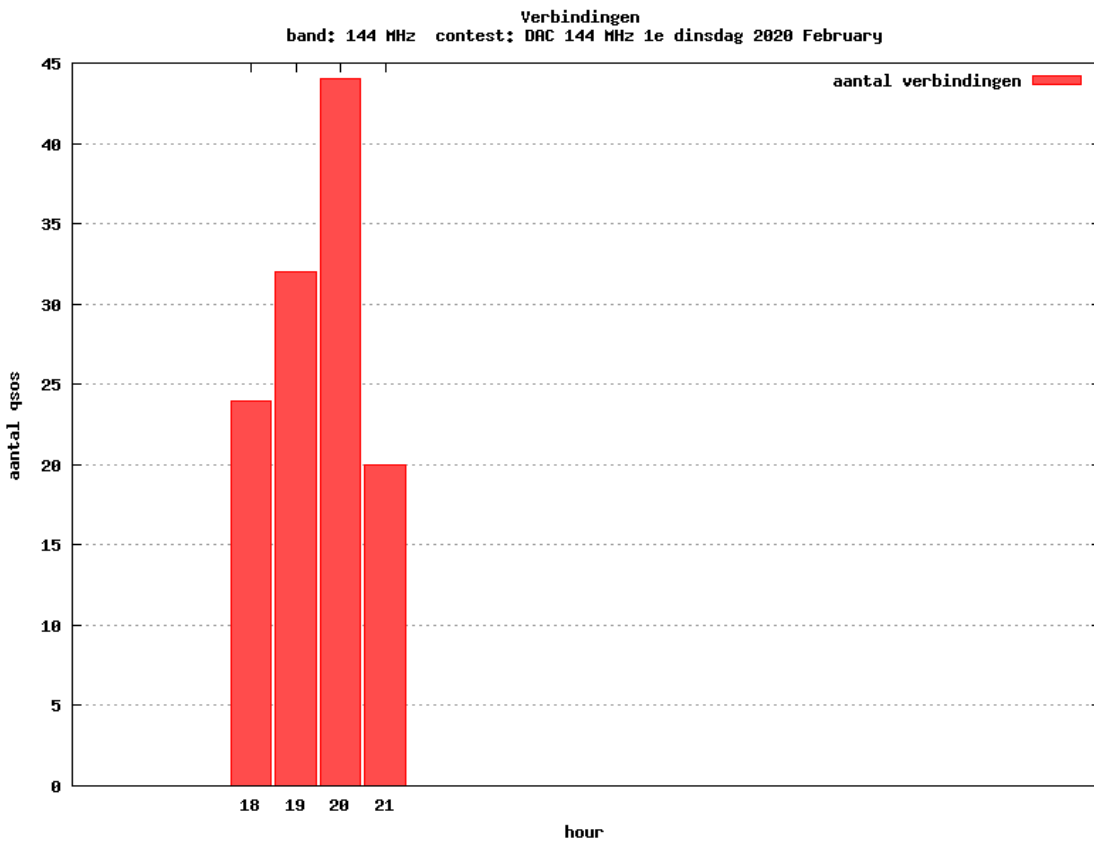

432 MHz QRO

Callsign	Locator	QSOs	Punten	Locators	Totale score	Best DX	Locator	km
PE1ORG	JO32HJ	4	1359	4	3359	SF6X	JO67EH	659

1.3 GHz QRO

Callsign	Locator	QSOs	Punten	Locators	Totale score	Best DX	Locator	km
PA0S	JO21FW	13	4751	12	10751	SK7MW	JO65MJ	683

2.3 GHz QRO

Callsign	Locator	QSOs	Punten	Locators	Totale score	Best DX	Locator	km
PA0S	JO21FW	2	304	2	1304	G3XDY	JO02OB	223

Band: 144 MHz. Alle Verbindingen van de deelnemers op 2020-02-04/04

Band: 432 MHz. Alle Verbindingen van de deelnemers op 2020-02-11/11