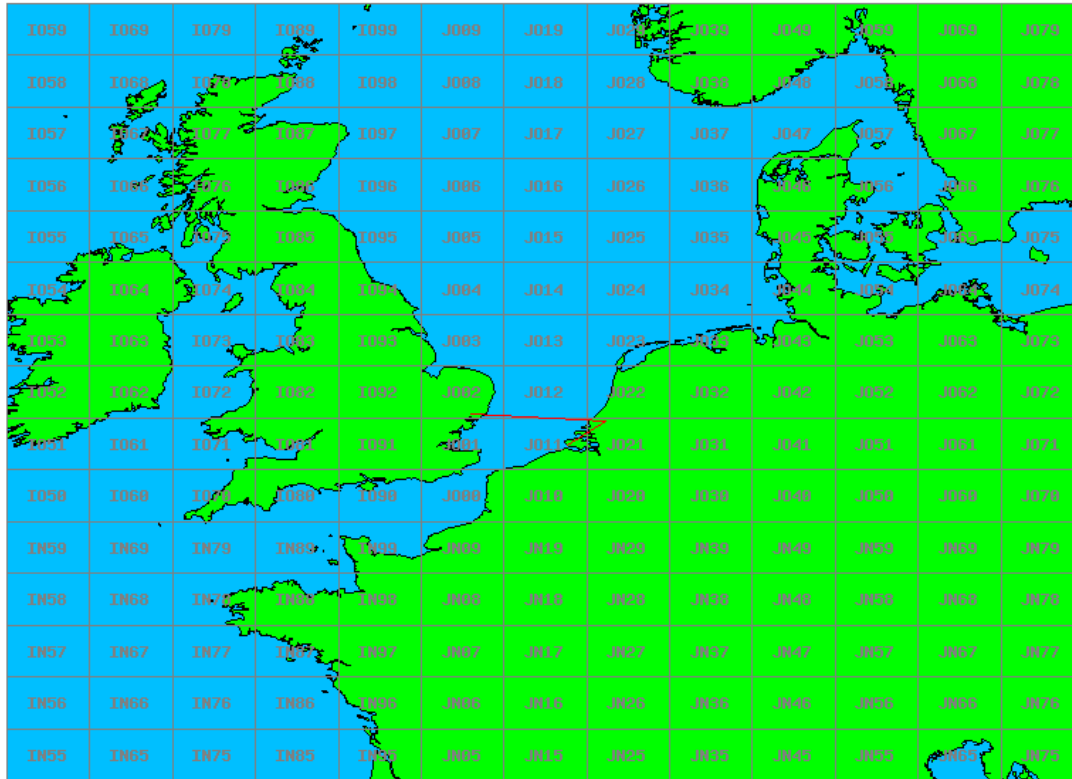

Band: 2.3 GHz. Alle Verbindingen van de deelnemers op 2020-02-25/25