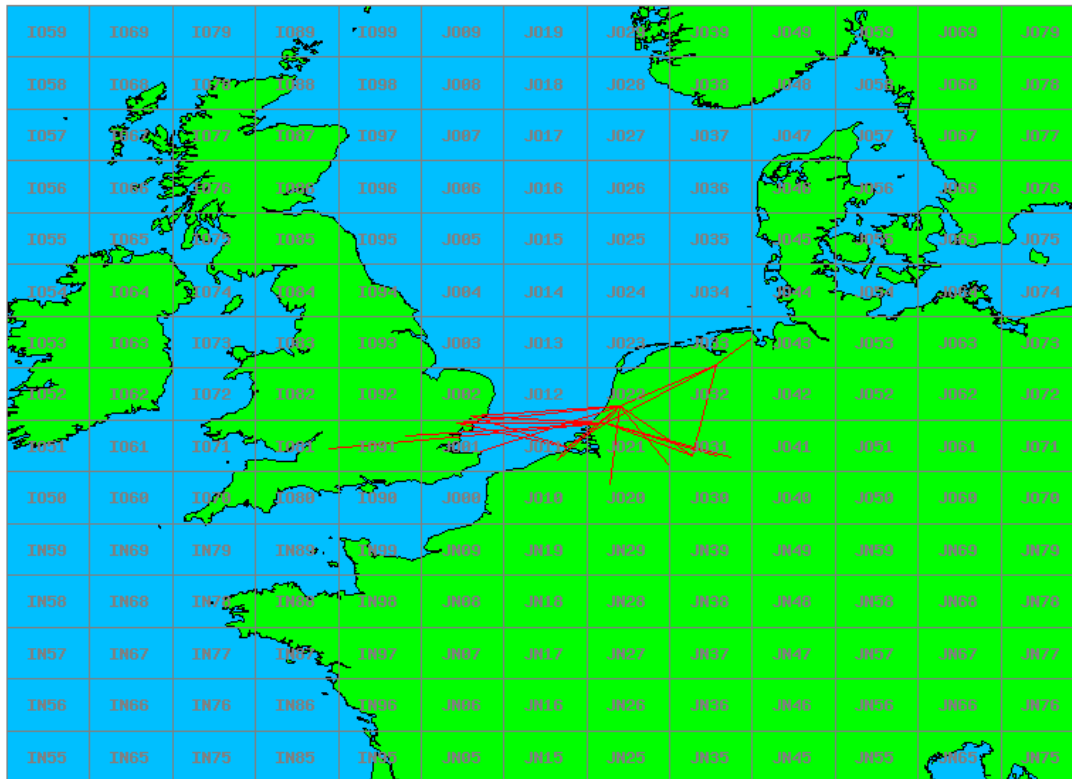

### 10 GHz - Sectie B

Callsign	Punten naar	Locator	QSOs	Punten	Best DX	Locator	km	Competitiepunten
PA0T	-> PI4GN	JO33JC	6	884	PA4ZP	JO21RK	207	685

### 10 GHz - Sectie D

Callsign	Punten naar	Locator	QSOs	Punten	Best DX	Locator	km	Competitiepunten
PA0S		JO21FW	7	1290	G4ODA	IO92WS	325	1000
PA0JCA		JO22JG	6	1016	G4ZTR	JO01KW	271	788
PA4ZP		JO21RK	4	903	DL3IAE	JN49DG	314	700
PA0WMX		JO21XI	2	230	PA0JCA	JO22JG	130	178
PA3AWJ		JO21GW	1	83	PE1MMP	JO21US	83	64
PA0JUS		JO33NB	1	23	PA0T	JO33JC	23	18

Band: 144 MHz. Alle Verbindingen van de deelnemers op 2020-05-02/03

Band: 432 MHz. Alle Verbindingen van de deelnemers op 2020-05-02/03

Band: 1.3 GHz. Alle Verbindingen van de deelnemers op 2020-05-02/03

Band: 2.3 GHz. Alle Verbindingen van de deelnemers op 2020-05-02/03

Band: 10 GHz. Alle Verbindingen van de deelnemers op 2020-05-02/03