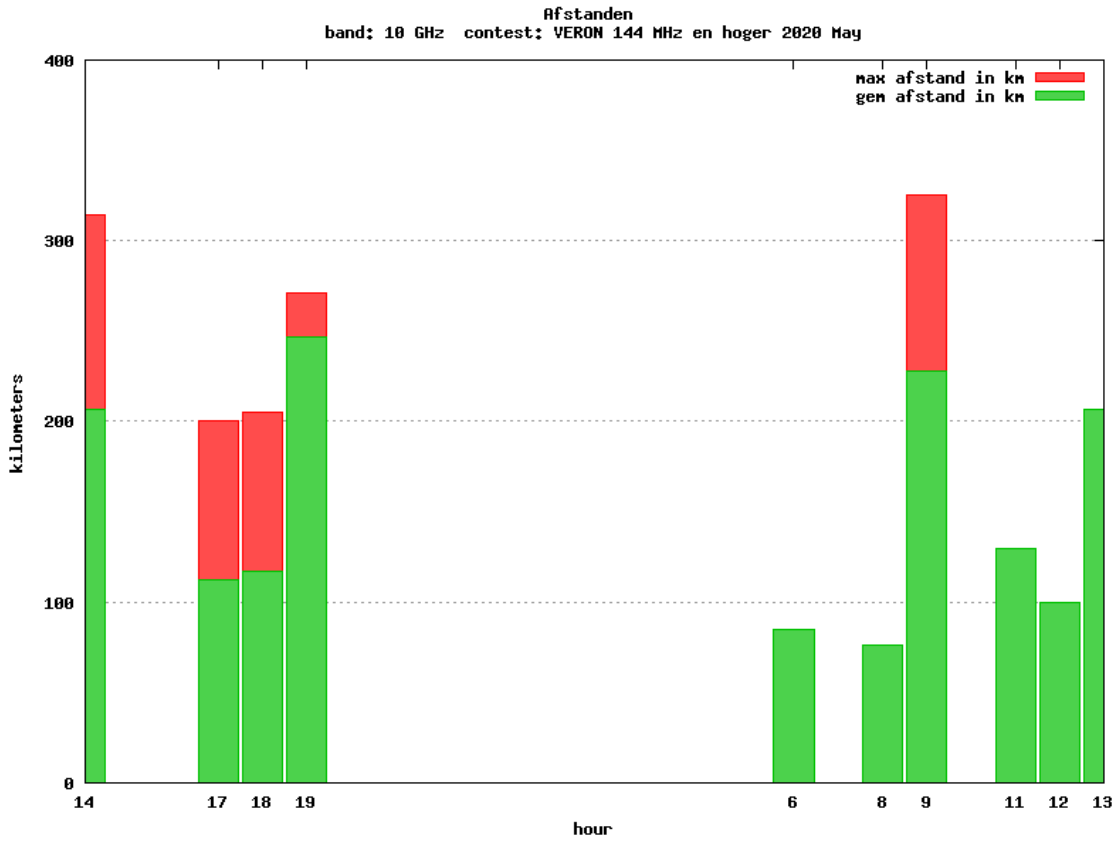

### 10 GHz - Sectie D

Callsign	Punten naar	Locator	QSOs	Punten	Best DX	Locator	km	Competitiepunten
PA0S		JO21FW	7	1290	G4ODA	IO92WS	325	1000
PA0JCA		JO22JG	6	1016	G4ZTR	JO01KW	271	788
PA4ZP		JO21RK	4	903	DL3IAE	JN49DG	314	700
PA0WMX		JO21XI	2	230	PA0JCA	JO22JG	130	178
PA3AWJ		JO21GW	1	83	PE1MMP	JO21US	83	64
PA0JUS		JO33NB	1	23	PA0T	JO33JC	23	18

Band: 144 MHz. Alle Verbindingen van de deelnemers op 2020-05-02/03

Band: 432 MHz. Alle Verbindingen van de deelnemers op 2020-05-02/03

Band: 1.3 GHz. Alle Verbindingen van de deelnemers op 2020-05-02/03

Band: 2.3 GHz. Alle Verbindingen van de deelnemers op 2020-05-02/03

Band: 10 GHz. Alle Verbindingen van de deelnemers op 2020-05-02/03