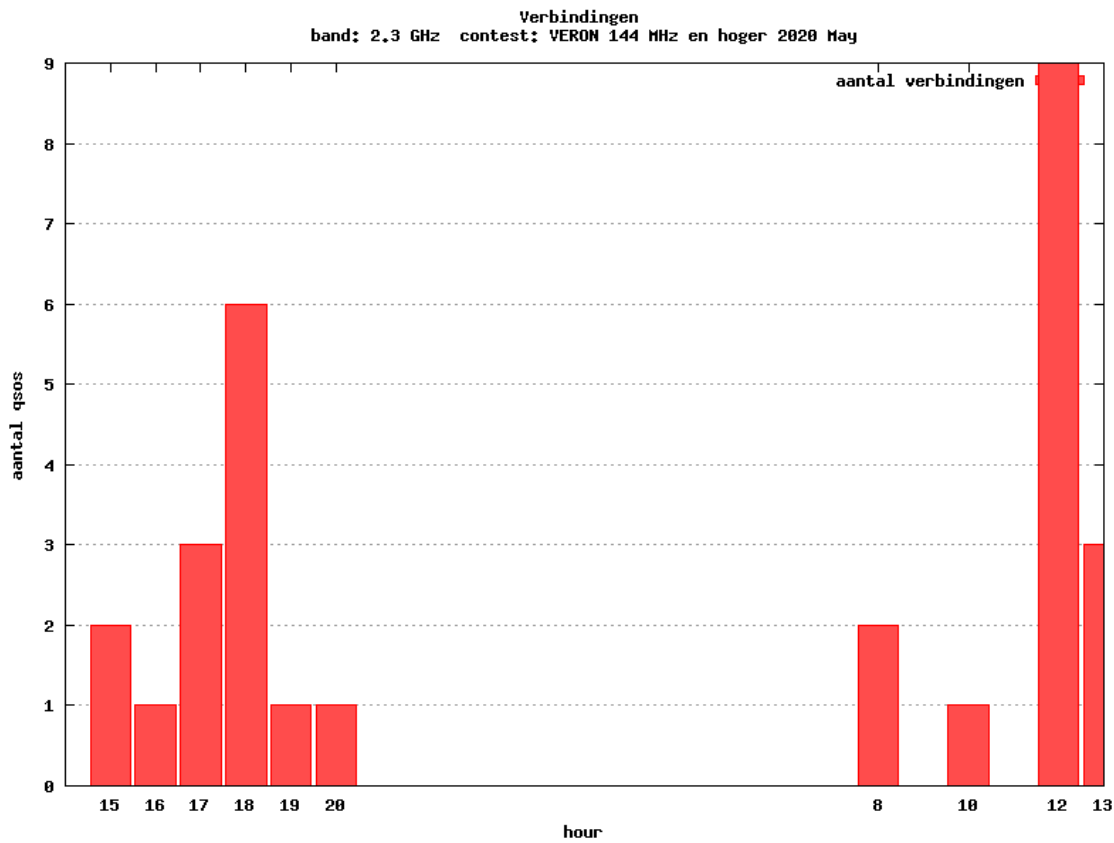

### 10 GHz - Sectie D

Callsign	Punten naar	Locator	QSOs	Punten	Best DX	Locator	km	Competitiepunten
PA0S		JO21FW	7	1290	G4ODA	IO92WS	325	1000
PA0JCA		JO22JG	6	1016	G4ZTR	JO01KW	271	788
PA4ZP		JO21RK	4	903	DL3IAE	JN49DG	314	700
PA0WMX		JO21XI	2	230	PA0JCA	JO22JG	130	178
PA3AWJ		JO21GW	1	83	PE1MMP	JO21US	83	64
PA0JUS		JO33NB	1	23	PA0T	JO33JC	23	18

Band: 144 MHz. Alle Verbindingen van de deelnemers op 2020-05-02/03

Band: 432 MHz. Alle Verbindingen van de deelnemers op 2020-05-02/03

Band: 1.3 GHz. Alle Verbindingen van de deelnemers op 2020-05-02/03

Band: 2.3 GHz. Alle Verbindingen van de deelnemers op 2020-05-02/03

Band: 10 GHz. Alle Verbindingen van de deelnemers op 2020-05-02/03