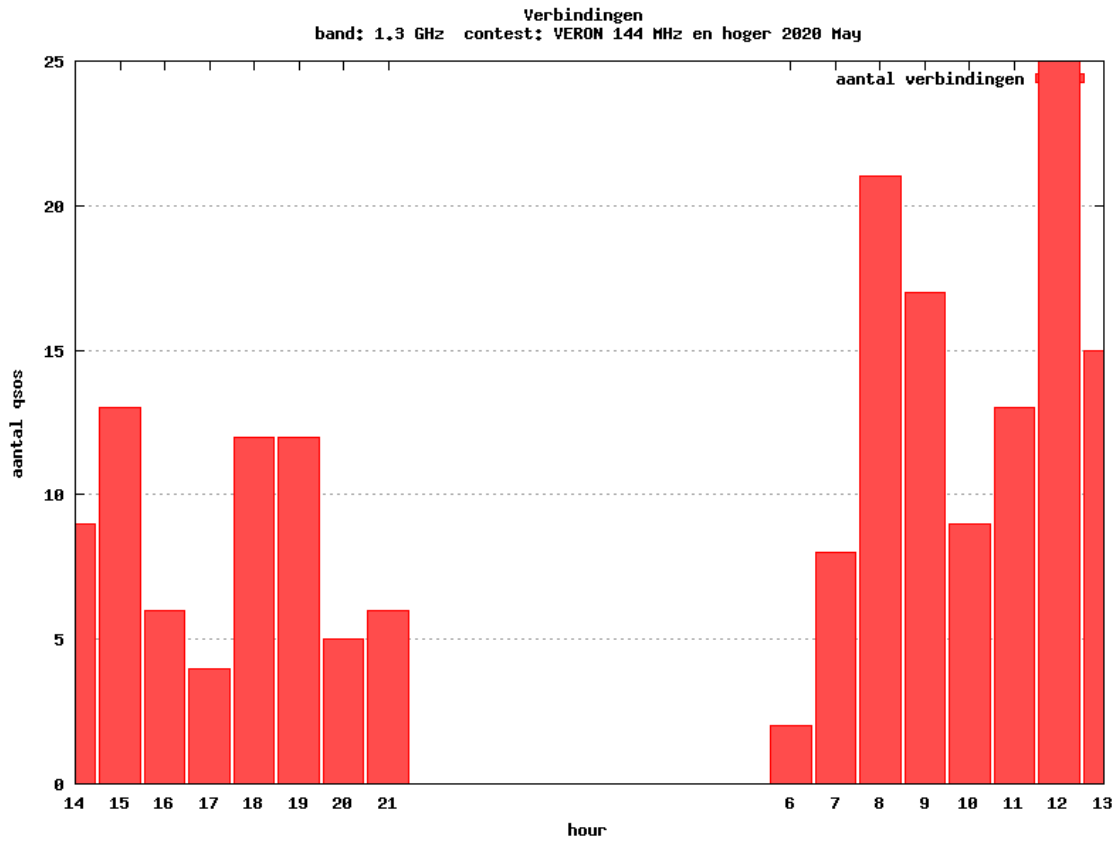

### 10 GHz - Sectie B

Callsign	Punten naar	Locator	QSOs	Punten	Best DX	Locator	km	Competitiepunten
PA0T	-> PI4GN	JO33JC	6	884	PA4ZP	JO21RK	207	685

### 10 GHz - Sectie D

Callsign	Punten naar	Locator	QSOs	Punten	Best DX	Locator	km	Competitiepunten
PA0S		JO21FW	7	1290	G4ODA	IO92WS	325	1000
PA0JCA		JO22JG	6	1016	G4ZTR	JO01KW	271	788
PA4ZP		JO21RK	4	903	DL3IAE	JN49DG	314	700
PA0WMX		JO21XI	2	230	PA0JCA	JO22JG	130	178
PA3AWJ		JO21GW	1	83	PE1MMP	JO21US	83	64
PA0JUS		JO33NB	1	23	PA0T	JO33JC	23	18

Band: 144 MHz. Alle Verbindingen van de deelnemers op 2020-05-02/03

Band: 432 MHz. Alle Verbindingen van de deelnemers op 2020-05-02/03

Band: 1.3 GHz. Alle Verbindingen van de deelnemers op 2020-05-02/03