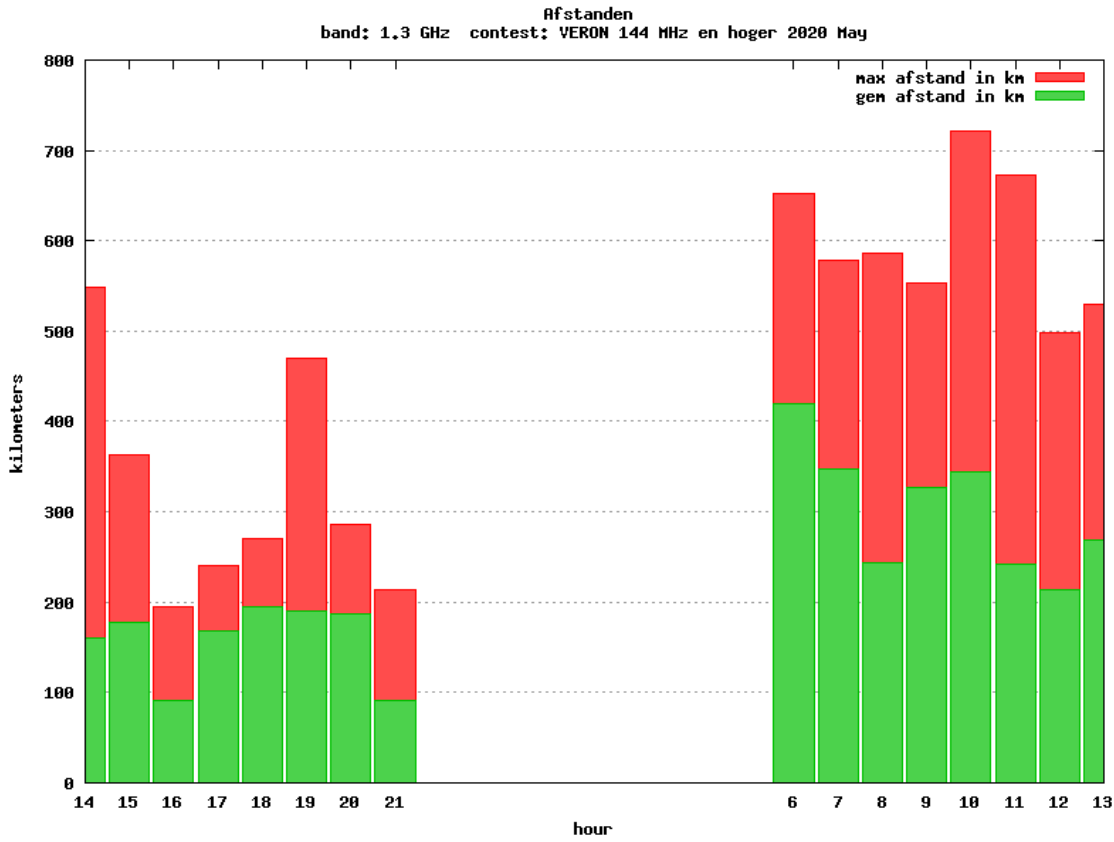

### 10 GHz - Sectie B

Callsign	Punten naar	Locator	QSOs	Punten	Best DX	Locator	km	Competitiepunten
PA0T	-> PI4GN	JO33JC	6	884	PA4ZP	JO21RK	207	685

### 10 GHz - Sectie D

Callsign	Punten naar	Locator	QSOs	Punten	Best DX	Locator	km	Competitiepunten
PA0S		JO21FW	7	1290	G4ODA	IO92WS	325	1000
PA0JCA		JO22JG	6	1016	G4ZTR	JO01KW	271	788
PA4ZP		JO21RK	4	903	DL3IAE	JN49DG	314	700
PA0WMX		JO21XI	2	230	PA0JCA	JO22JG	130	178
PA3AWJ		JO21GW	1	83	PE1MMP	JO21US	83	64
PA0JUS		JO33NB	1	23	PA0T	JO33JC	23	18

Band: 144 MHz. Alle Verbindingen van de deelnemers op 2020-05-02/03

Band: 432 MHz. Alle Verbindingen van de deelnemers op 2020-05-02/03

Band: 1.3 GHz. Alle Verbindingen van de deelnemers op 2020-05-02/03

Band: 2.3 GHz. Alle Verbindingen van de deelnemers op 2020-05-02/03

Band: 10 GHz. Alle Verbindingen van de deelnemers op 2020-05-02/03