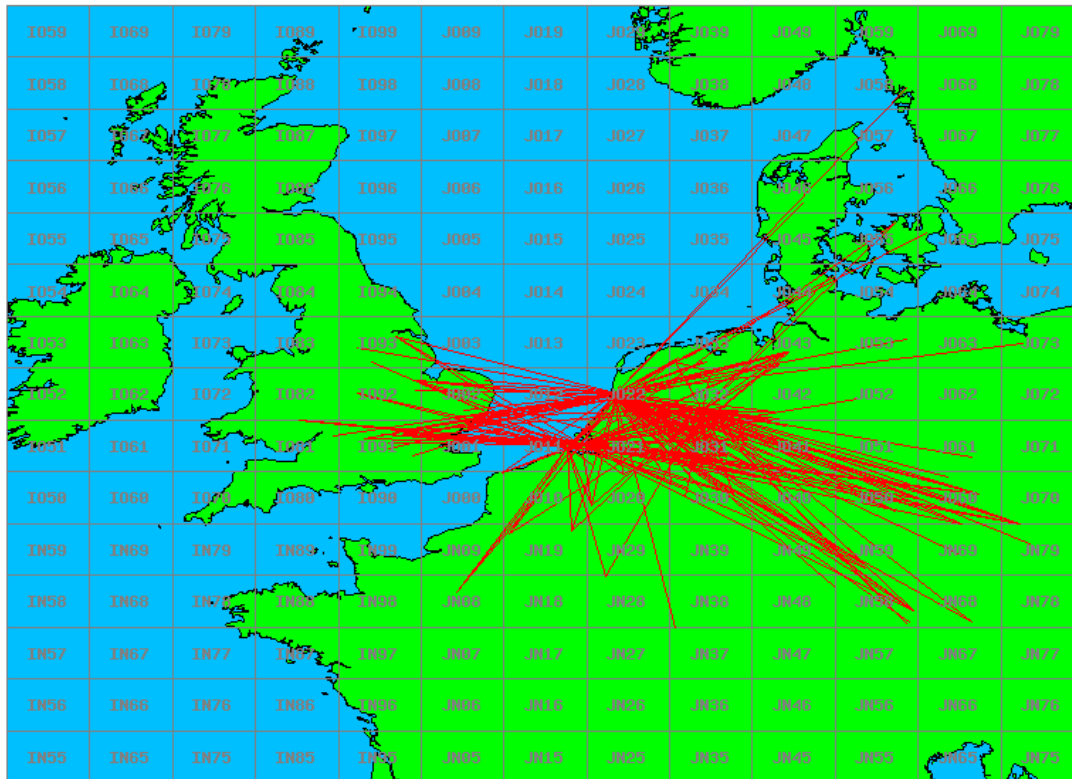

### 2.3 GHz - Sectie D

Callsign	Punten naar	Locator	QSOs	Punten	Best DX	Locator	km	Competitiepunten
PA0S		JO21FW	10	2187	M0GHZ	IO81VK	463	1000
PA0JUS		JO33NB	4	679	PA0S	JO21FW	220	310
PE1EWR		JO11SL	5	603	G4ZTR	JO01KW	191	276

### 10 GHz - Sectie B

Callsign	Punten naar	Locator	QSOs	Punten	Best DX	Locator	km	Competitiepunten
PA0T	-> PI4GN	JO33JC	6	884	PA4ZP	JO21RK	207	685

### 10 GHz - Sectie D

Callsign	Punten naar	Locator	QSOs	Punten	Best DX	Locator	km	Competitiepunten
PA0S		JO21FW	7	1290	G4ODA	IO92WS	325	1000
PA0JCA		JO22JG	6	1016	G4ZTR	JO01KW	271	788
PA4ZP		JO21RK	4	903	DL3IAE	JN49DG	314	700
PA0WMX		JO21XI	2	230	PA0JCA	JO22JG	130	178
PA3AWJ		JO21GW	1	83	PE1MMP	JO21US	83	64
PA0JUS		JO33NB	1	23	PA0T	JO33JC	23	18

Band: 144 MHz. Alle Verbindingen van de deelnemers op 2020-05-02/03

Band: 432 MHz. Alle Verbindingen van de deelnemers op 2020-05-02/03

Band: 1.3 GHz. Alle Verbindingen van de deelnemers op 2020-05-02/03