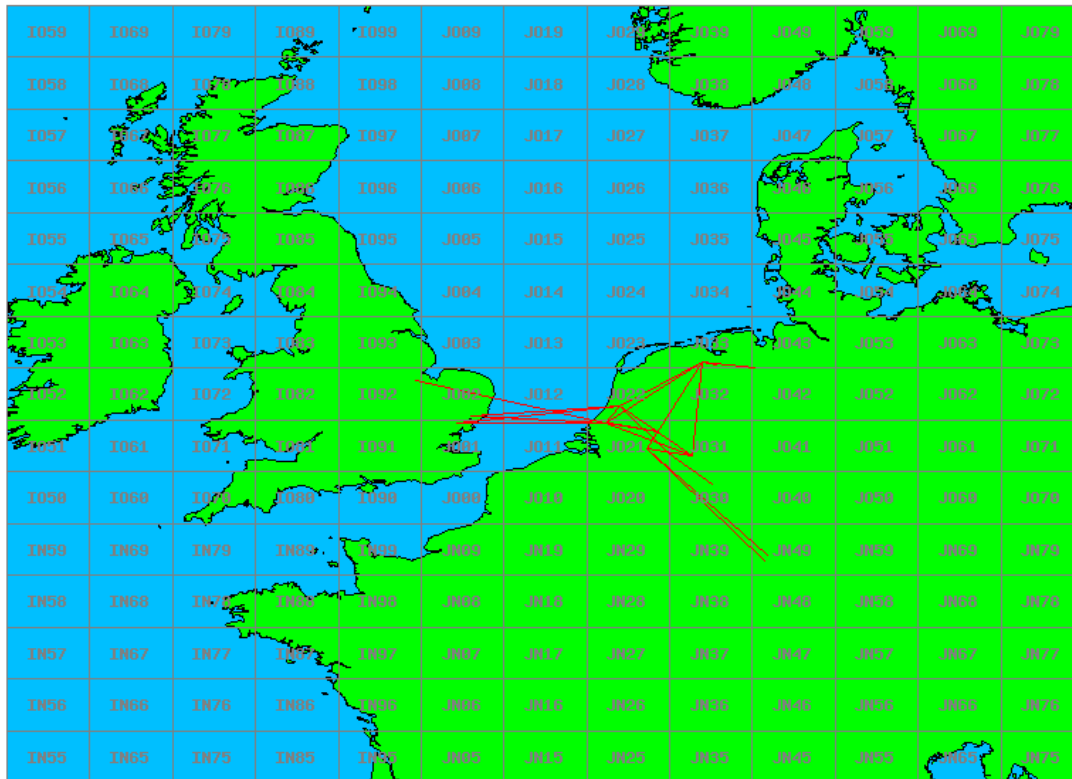

### 10 GHz - Sectie B

Callsign	Punten naar	Locator	QSOs	Punten	Best DX	Locator	km	Competitiepunten
PA0T	-> PI4GN	JO33JC	6	884	PA4ZP	JO21RK	207	685

### 10 GHz - Sectie D

Callsign	Punten naar	Locator	QSOs	Punten	Best DX	Locator	km	Competitiepunten
PA0S		JO21FW	7	1290	G4ODA	IO92WS	325	1000
PA0JCA		JO22JG	6	1016	G4ZTR	JO01KW	271	788
PA4ZP		JO21RK	4	903	DL3IAE	JN49DG	314	700
PA0WMX		JO21XI	2	230	PA0JCA	JO22JG	130	178
PA3AWJ		JO21GW	1	83	PE1MMP	JO21US	83	64
PA0JUS		JO33NB	1	23	PA0T	JO33JC	23	18

Band: 144 MHz. Alle Verbindingen van de deelnemers op 2020-05-02/03

Band: 432 MHz. Alle Verbindingen van de deelnemers op 2020-05-02/03

Band: 1.3 GHz. Alle Verbindingen van de deelnemers op 2020-05-02/03

Band: 2.3 GHz. Alle Verbindingen van de deelnemers op 2020-05-02/03

Band: 10 GHz. Alle Verbindingen van de deelnemers op 2020-05-02/03