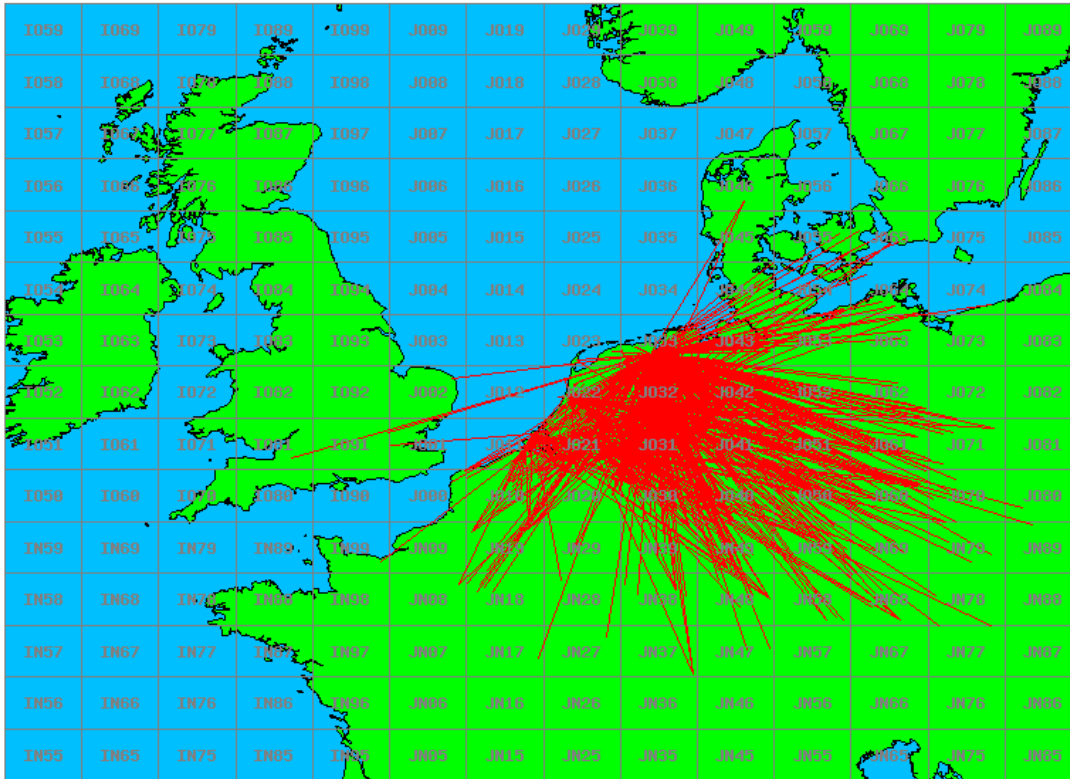

Band: 144 MHz. Alle Verbindingen van de deelnemers op 2020-05-02/03