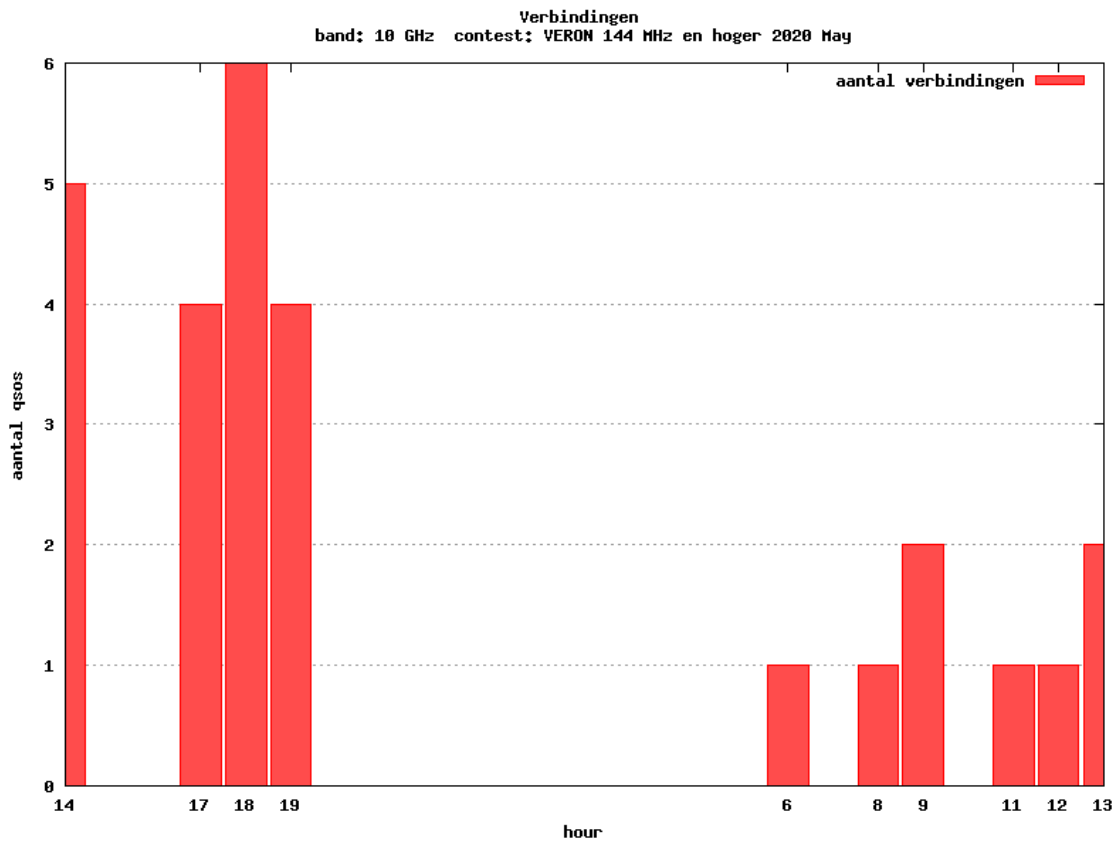

### 10 GHz - Sectie D

Callsign	Punten naar	Locator	QSOs	Punten	Best DX	Locator	km	Competitiepunten
PA0S		JO21FW	7	1290	G4ODA	IO92WS	325	1000
PA0JCA		JO22JG	6	1016	G4ZTR	JO01KW	271	788
PA4ZP		JO21RK	4	903	DL3IAE	JN49DG	314	700
PA0WMX		JO21XI	2	230	PA0JCA	JO22JG	130	178
PA3AWJ		JO21GW	1	83	PE1MMP	JO21US	83	64
PA0JUS		JO33NB	1	23	PA0T	JO33JC	23	18

Band: 144 MHz. Alle Verbindingen van de deelnemers op 2020-05-02/03

Band: 432 MHz. Alle Verbindingen van de deelnemers op 2020-05-02/03

Band: 1.3 GHz. Alle Verbindingen van de deelnemers op 2020-05-02/03

Band: 2.3 GHz. Alle Verbindingen van de deelnemers op 2020-05-02/03

Band: 10 GHz. Alle Verbindingen van de deelnemers op 2020-05-02/03