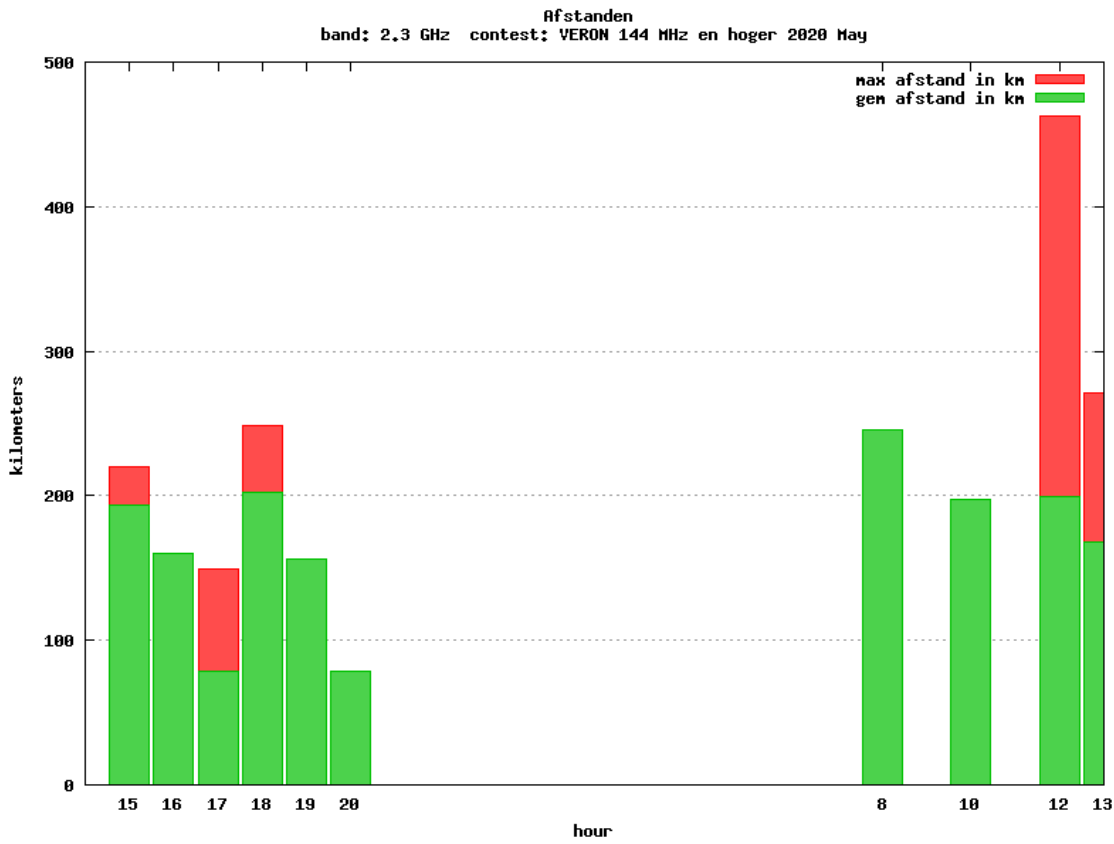

### 10 GHz - Sectie D

Callsign	Punten naar	Locator	QSOs	Punten	Best DX	Locator	km	Competitiepunten
PA0S		JO21FW	7	1290	G4ODA	IO92WS	325	1000
PA0JCA		JO22JG	6	1016	G4ZTR	JO01KW	271	788
PA4ZP		JO21RK	4	903	DL3IAE	JN49DG	314	700
PA0WMX		JO21XI	2	230	PA0JCA	JO22JG	130	178
PA3AWJ		JO21GW	1	83	PE1MMP	JO21US	83	64
PA0JUS		JO33NB	1	23	PA0T	JO33JC	23	18

Band: 144 MHz. Alle Verbindingen van de deelnemers op 2020-05-02/03

Band: 432 MHz. Alle Verbindingen van de deelnemers op 2020-05-02/03

Band: 1.3 GHz. Alle Verbindingen van de deelnemers op 2020-05-02/03

Band: 2.3 GHz. Alle Verbindingen van de deelnemers op 2020-05-02/03

Band: 10 GHz. Alle Verbindingen van de deelnemers op 2020-05-02/03