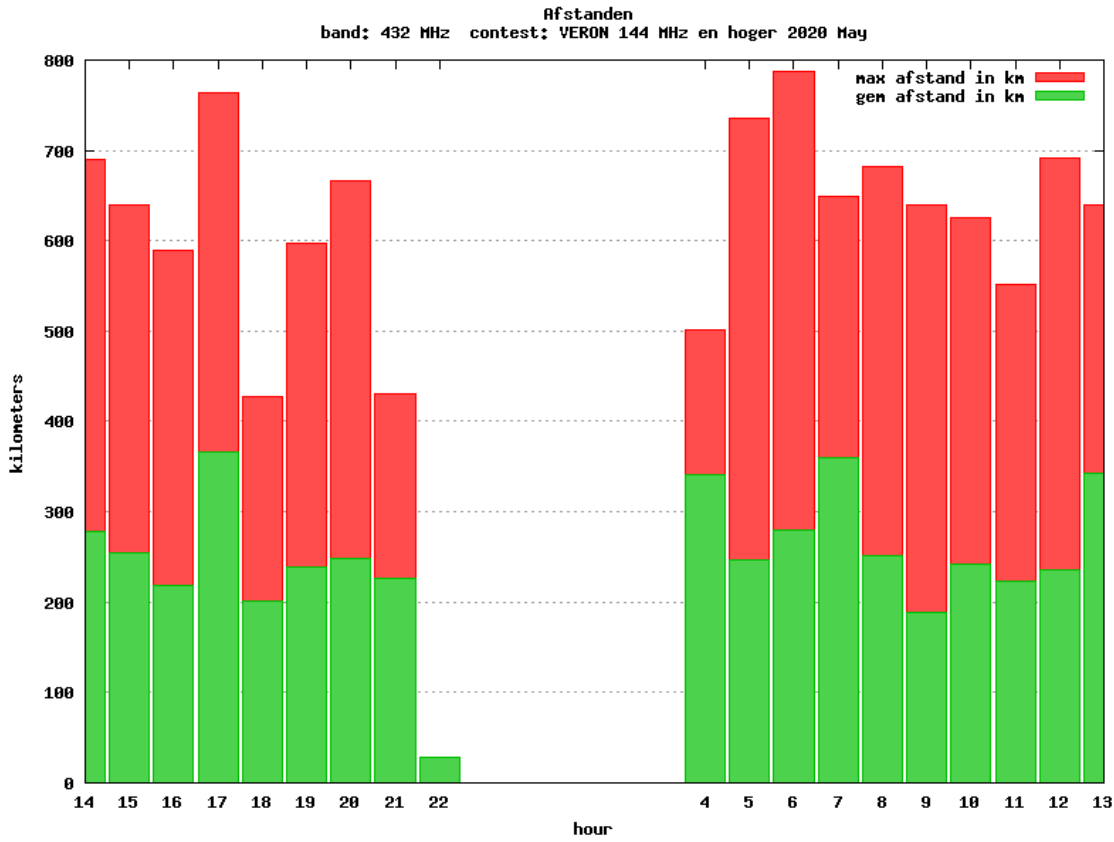

### 2.3 GHz - Sectie D

Callsign	Punten naar	Locator	QSOs	Punten	Best DX	Locator	km	Competitiepunten
PA0S		JO21FW	10	2187	M0GHZ	IO81VK	463	1000
PA0JUS		JO33NB	4	679	PA0S	JO21FW	220	310
PE1EWR		JO11SL	5	603	G4ZTR	JO01KW	191	276

### 10 GHz - Sectie B

Callsign	Punten naar	Locator	QSOs	Punten	Best DX	Locator	km	Competitiepunten
PA0T	-> PI4GN	JO33JC	6	884	PA4ZP	JO21RK	207	685

### 10 GHz - Sectie D

Callsign	Punten naar	Locator	QSOs	Punten	Best DX	Locator	km	Competitiepunten
PA0S		JO21FW	7	1290	G4ODA	IO92WS	325	1000
PA0JCA		JO22JG	6	1016	G4ZTR	JO01KW	271	788
PA4ZP		JO21RK	4	903	DL3IAE	JN49DG	314	700
PA0WMX		JO21XI	2	230	PA0JCA	JO22JG	130	178
PA3AWJ		JO21GW	1	83	PE1MMP	JO21US	83	64
PA0JUS		JO33NB	1	23	PA0T	JO33JC	23	18

Band: 144 MHz. Alle Verbindingen van de deelnemers op 2020-05-02/03

Band: 432 MHz. Alle Verbindingen van de deelnemers op 2020-05-02/03

Band: 1.3 GHz. Alle Verbindingen van de deelnemers op 2020-05-02/03