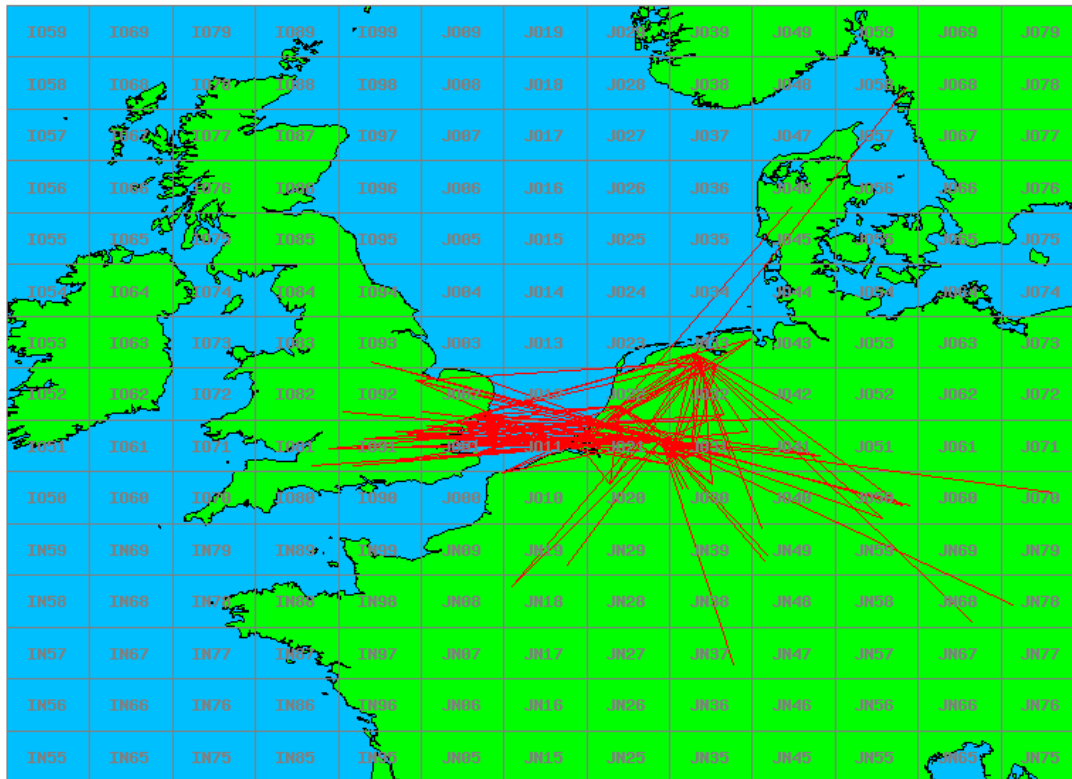

### 10 GHz - Sectie B

Callsign	Punten naar	Locator	QSOs	Punten	Best DX	Locator	km	Competitiepunten
PA0T	-> PI4GN	JO33JC	6	884	PA4ZP	JO21RK	207	685

### 10 GHz - Sectie D

Callsign	Punten naar	Locator	QSOs	Punten	Best DX	Locator	km	Competitiepunten
PA0S		JO21FW	7	1290	G4ODA	IO92WS	325	1000
PA0JCA		JO22JG	6	1016	G4ZTR	JO01KW	271	788
PA4ZP		JO21RK	4	903	DL3IAE	JN49DG	314	700
PA0WMX		JO21XI	2	230	PA0JCA	JO22JG	130	178
PA3AWJ		JO21GW	1	83	PE1MMP	JO21US	83	64
PA0JUS		JO33NB	1	23	PA0T	JO33JC	23	18

Band: 144 MHz. Alle Verbindingen van de deelnemers op 2020-05-02/03

Band: 432 MHz. Alle Verbindingen van de deelnemers op 2020-05-02/03

Band: 1.3 GHz. Alle Verbindingen van de deelnemers op 2020-05-02/03

Band: 2.3 GHz. Alle Verbindingen van de deelnemers op 2020-05-02/03

Band: 10 GHz. Alle Verbindingen van de deelnemers op 2020-05-02/03