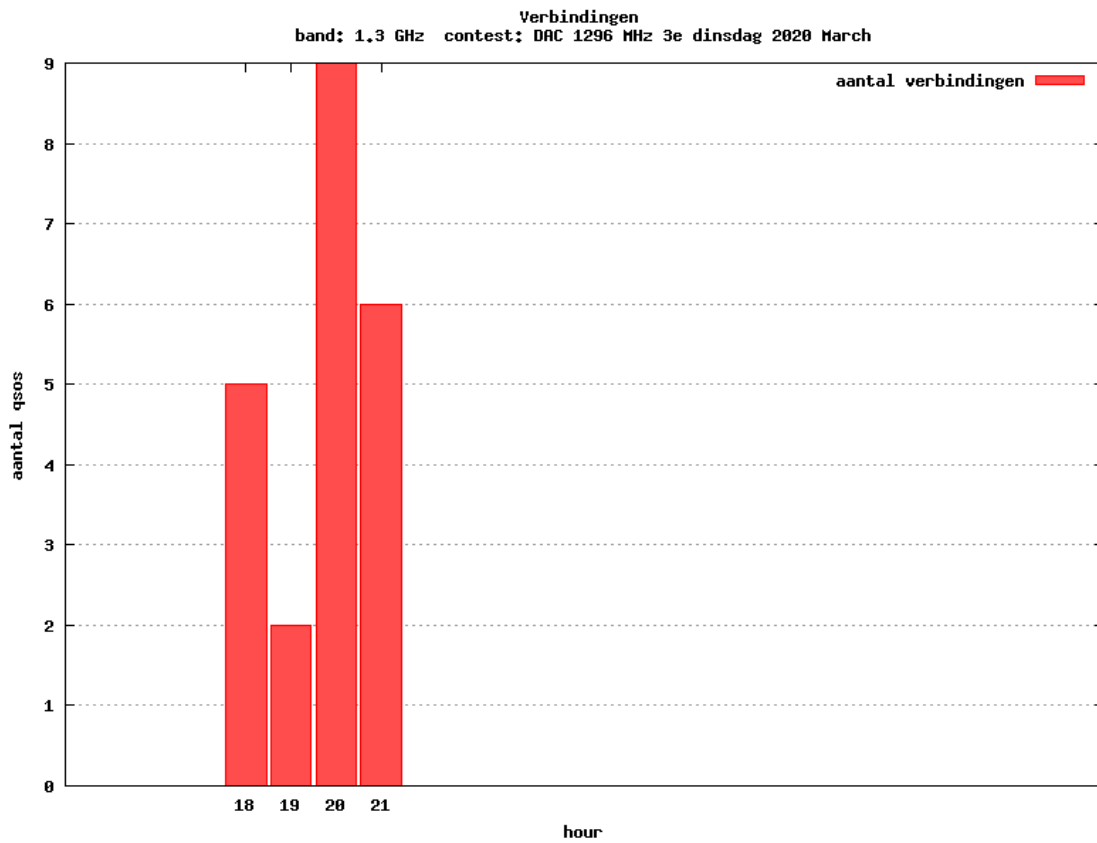

2.3 GHz QRO

Callsign	Locator	QSOs	Punten	Locators	Totale score	Best DX	Locator	km
PA0S	JO21FW	4	1160	3	2660	G4CLA	IO92JL	391

Band: 144 MHz. Alle Verbindingen van de deelnemers op 2020-03-03/03

Band: 432 MHz. Alle Verbindingen van de deelnemers op 2020-03-10/10