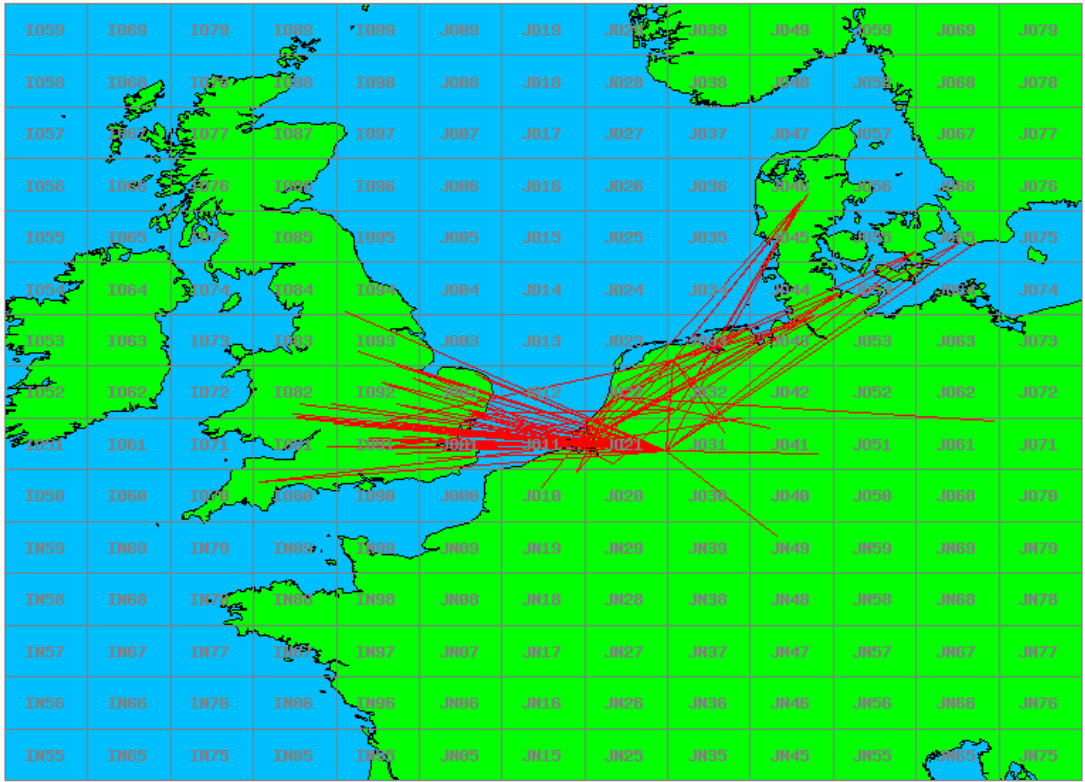

144 MHz QRO

Callsign	Locator	QSOs	Punten	Locators	Totale score	Best DX	Locator	km
PA0WMX	JO21XI	33	15562	16	23562	G4RRA	IO80BS	690
PA3HFJ	JO11VL	28	9644	16	17644	SK7MW	JO65MJ	751
PA0FEI	JO33BC	18	4211	11	9711	G4FVZ	IO91OW	486
PF6JL	JO22IJ	10	2228	7	5728	DM3ZF	JO61WW	627
PD4R	JO32CD	6	2340	5	4840	OV3T	JO46QH	507

432 MHz QRO

Callsign	Locator	QSOs	Punten	Locators	Totale score	Best DX	Locator	km
PA0WMX	JO21XI	11	5385	7	8885	SK7MW	JO65MJ	650
PA1TK	JO22IJ	10	3194	8	7194	SK7MW	JO65MJ	640

1.3 GHz QRO

Callsign	Locator	QSOs	Punten	Locators	Totale score	Best DX	Locator	km
PA0S	JO21FW	22	8835	14	15835	OZ9GE	JO66CB	683

2.3 GHz QRO

Callsign	Locator	QSOs	Punten	Locators	Totale score	Best DX	Locator	km
PA0S	JO21FW	4	1160	3	2660	G4CLA	IO92JL	391

Band: 144 MHz. Alle Verbindingen van de deelnemers op 2020-03-03/03

Band: 432 MHz. Alle Verbindingen van de deelnemers op 2020-03-10/10