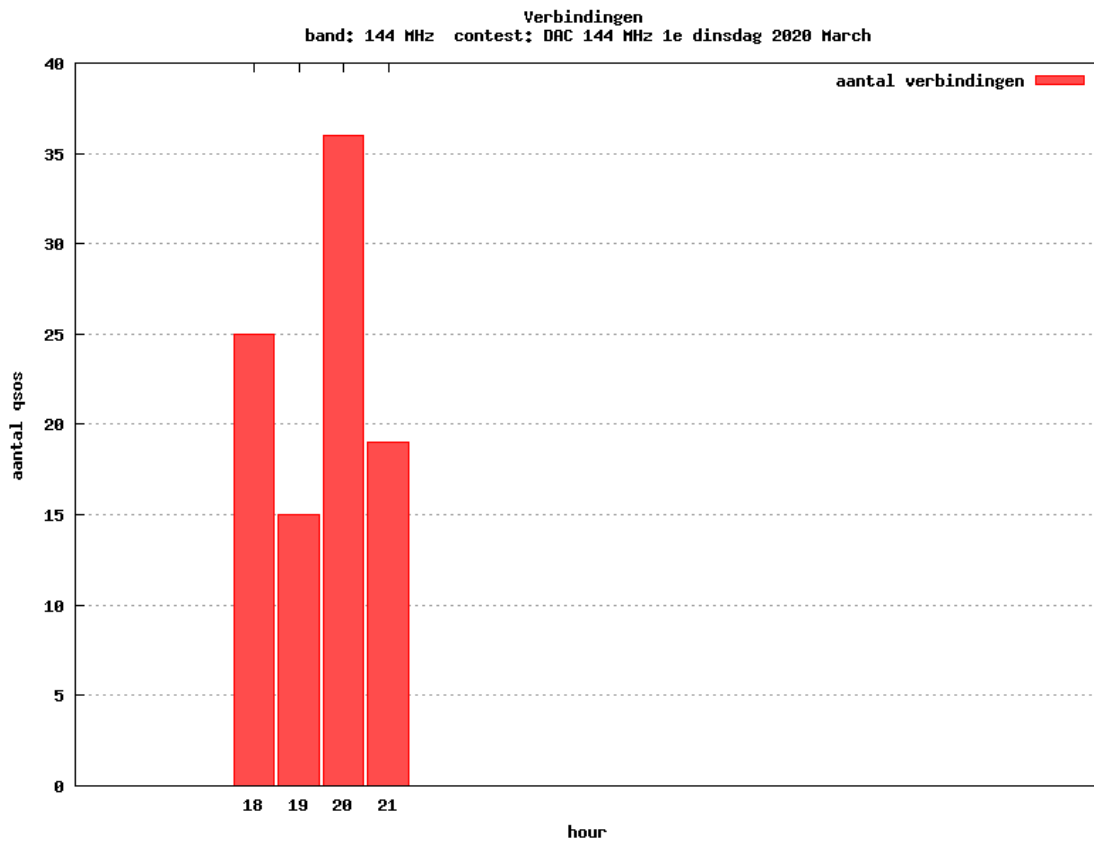

432 MHz QRO

Callsign	Locator	QSOs	Punten	Locators	Totale score	Best DX	Locator	km
PA0WMX	JO21XI	11	5385	7	8885	SK7MW	JO65MJ	650
PA1TK	JO22IJ	10	3194	8	7194	SK7MW	JO65MJ	640

1.3 GHz QRO

Callsign	Locator	QSOs	Punten	Locators	Totale score	Best DX	Locator	km
PA0S	JO21FW	22	8835	14	15835	OZ9GE	JO66CB	683

2.3 GHz QRO

Callsign	Locator	QSOs	Punten	Locators	Totale score	Best DX	Locator	km
PA0S	JO21FW	4	1160	3	2660	G4CLA	IO92JL	391

Band: 144 MHz. Alle Verbindingen van de deelnemers op 2020-03-03/03

Band: 432 MHz. Alle Verbindingen van de deelnemers op 2020-03-10/10