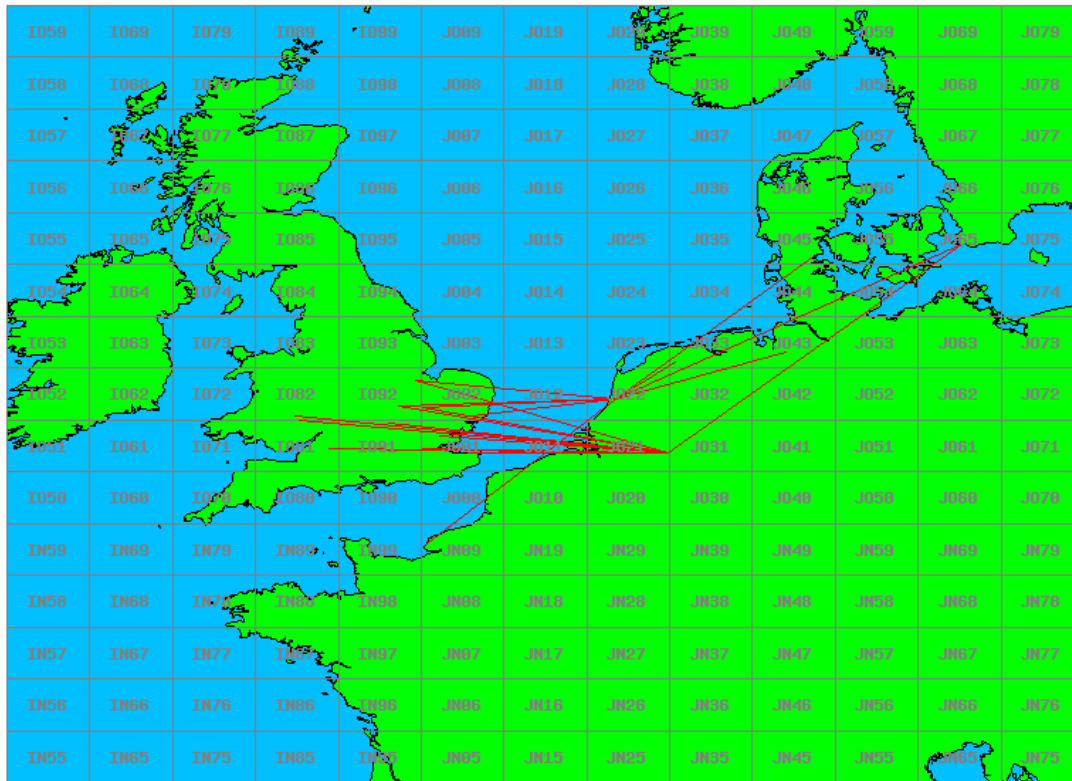

144 MHz QRO

Callsign	Locator	QSOs	Punten	Locators	Totale score	Best DX	Locator	km
PA0WMX	JO21XI	33	15562	16	23562	G4RRA	IO80BS	690
PA3HFJ	JO11VL	28	9644	16	17644	SK7MW	JO65MJ	751
PA0FEI	JO33BC	18	4211	11	9711	G4FVZ	IO91OW	486
PF6JL	JO22IJ	10	2228	7	5728	DM3ZF	JO61WW	627
PD4R	JO32CD	6	2340	5	4840	OV3T	JO46QH	507

432 MHz QRO

Callsign	Locator	QSOs	Punten	Locators	Totale score	Best DX	Locator	km
PA0WMX	JO21XI	11	5385	7	8885	SK7MW	JO65MJ	650
PA1TK	JO22IJ	10	3194	8	7194	SK7MW	JO65MJ	640

1.3 GHz QRO

Callsign	Locator	QSOs	Punten	Locators	Totale score	Best DX	Locator	km
PA0S	JO21FW	22	8835	14	15835	OZ9GE	JO66CB	683

2.3 GHz QRO

Callsign	Locator	QSOs	Punten	Locators	Totale score	Best DX	Locator	km
PA0S	JO21FW	4	1160	3	2660	G4CLA	IO92JL	391

Band: 144 MHz. Alle Verbindingen van de deelnemers op 2020-03-03/03

Band: 432 MHz. Alle Verbindingen van de deelnemers op 2020-03-10/10