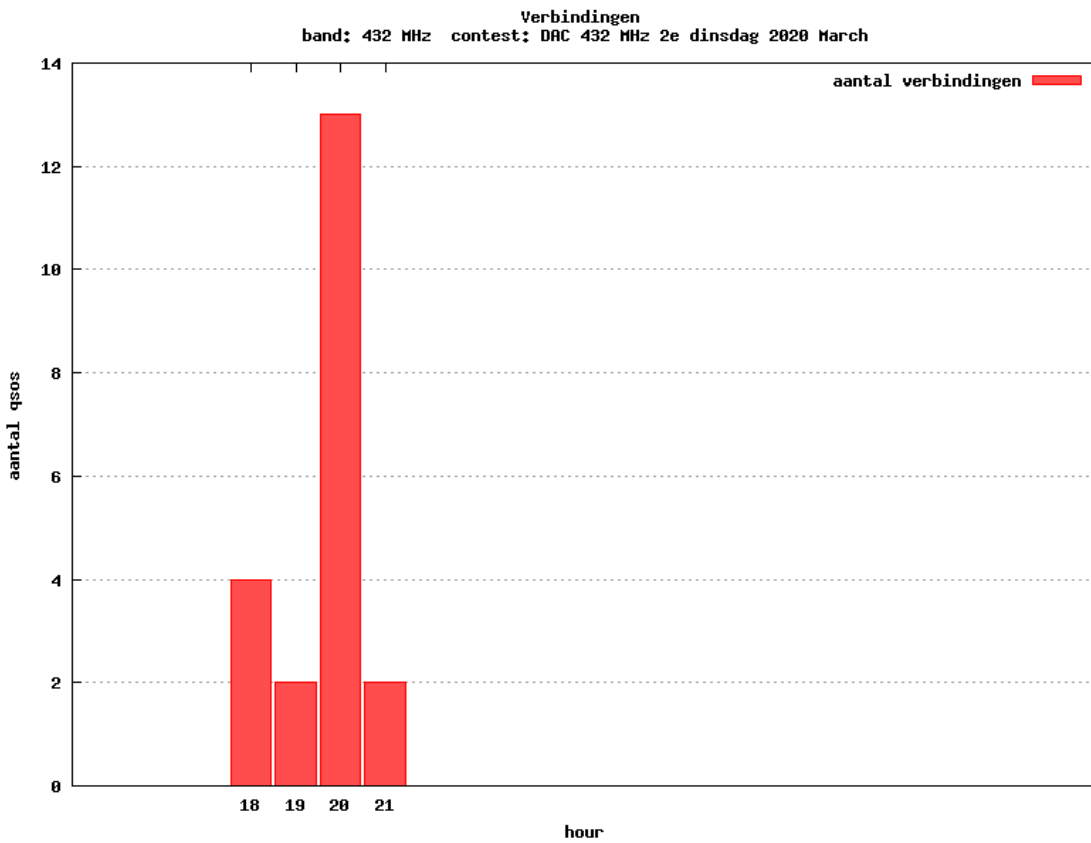

432 MHz QRO

Callsign	Locator	QSOs	Punten	Locators	Totale score	Best DX	Locator	km
PA0WMX	JO21XI	11	5385	7	8885	SK7MW	JO65MJ	650
PA1TK	JO22IJ	10	3194	8	7194	SK7MW	JO65MJ	640

1.3 GHz QRO

Callsign	Locator	QSOs	Punten	Locators	Totale score	Best DX	Locator	km
PA0S	JO21FW	22	8835	14	15835	OZ9GE	JO66CB	683

2.3 GHz QRO

Callsign	Locator	QSOs	Punten	Locators	Totale score	Best DX	Locator	km
PA0S	JO21FW	4	1160	3	2660	G4CLA	IO92JL	391

Band: 144 MHz. Alle Verbindingen van de deelnemers op 2020-03-03/03

Band: 432 MHz. Alle Verbindingen van de deelnemers op 2020-03-10/10