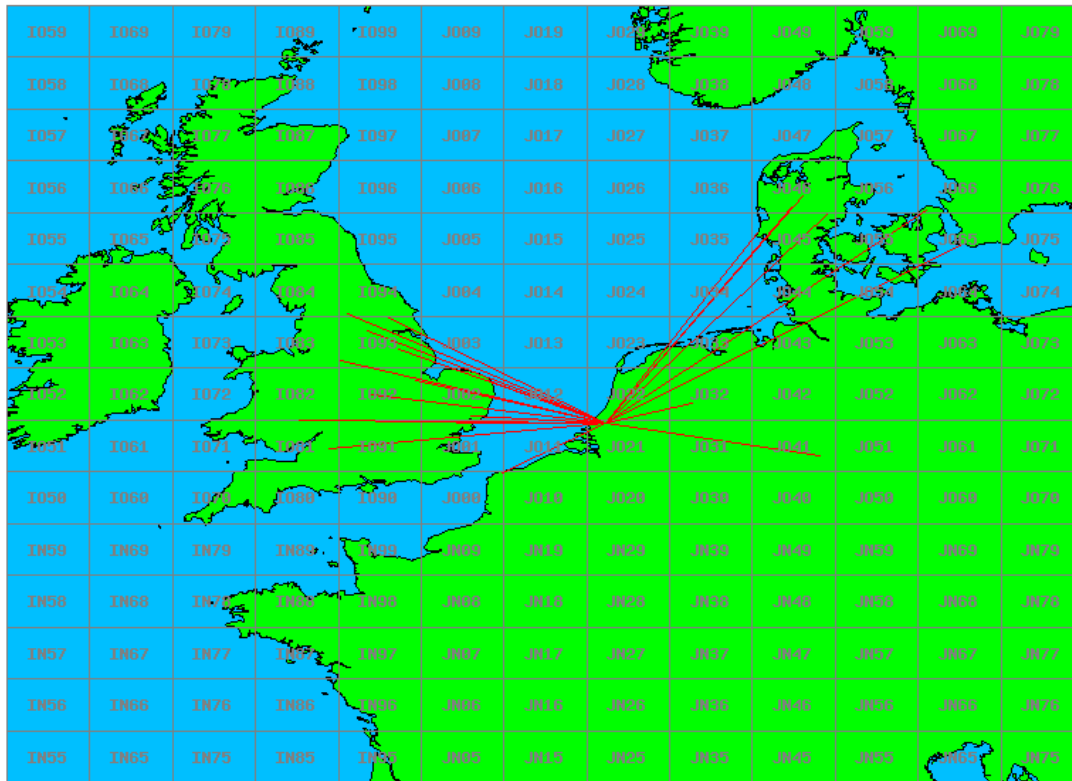

Band: 1.3 GHz. Alle Verbindingen van de deelnemers op 2020-03-17/17