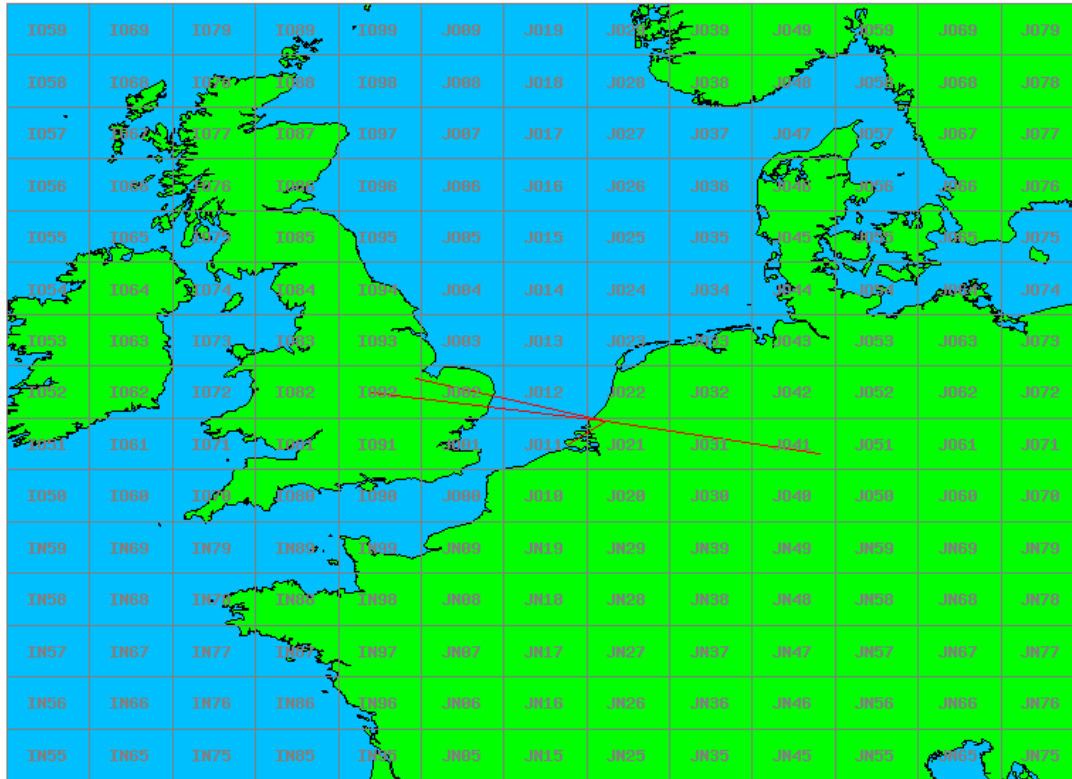

Band: 2.3 GHz. Alle Verbindingen van de deelnemers op 2020-03-24/24