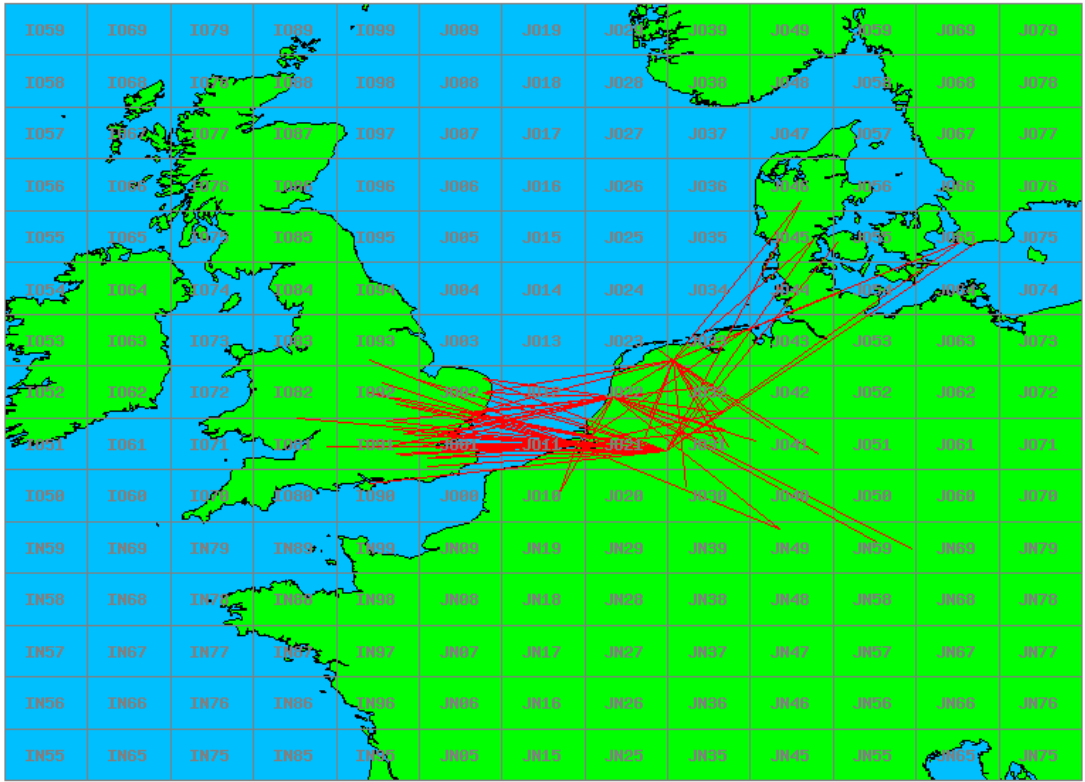

### 1.3 GHz QRO

Callsign	Locator	QSOs	Punten	Locators	Totale score	Best DX	Locator	km
PA5Y	JO21VO	26	12569	19	22069	SM6VTZ	JO58UJ	844
PA0S	JO21FW	13	4328	11	9828	OZ5KM	JO45VX	569

### 2.3 GHz QRO

Callsign	Locator	QSOs	Punten	Locators	Totale score	Best DX	Locator	km
PA0S	JO21FW	1	223	1	723	G3XDY	JO02OB	223

### 10 GHz QRO

Callsign	Locator	QSOs	Punten	Locators	Totale score	Best DX	Locator	km
PA0T	JO33JC	2	497	2	1497	OZ1FF	JO45BO	292
PA0S	JO21FW	1	223	1	723	G3XDY	JO02OB	223

**Band: 144 MHz. Alle Verbindingen van de deelnemers op 2020-04-07/07**