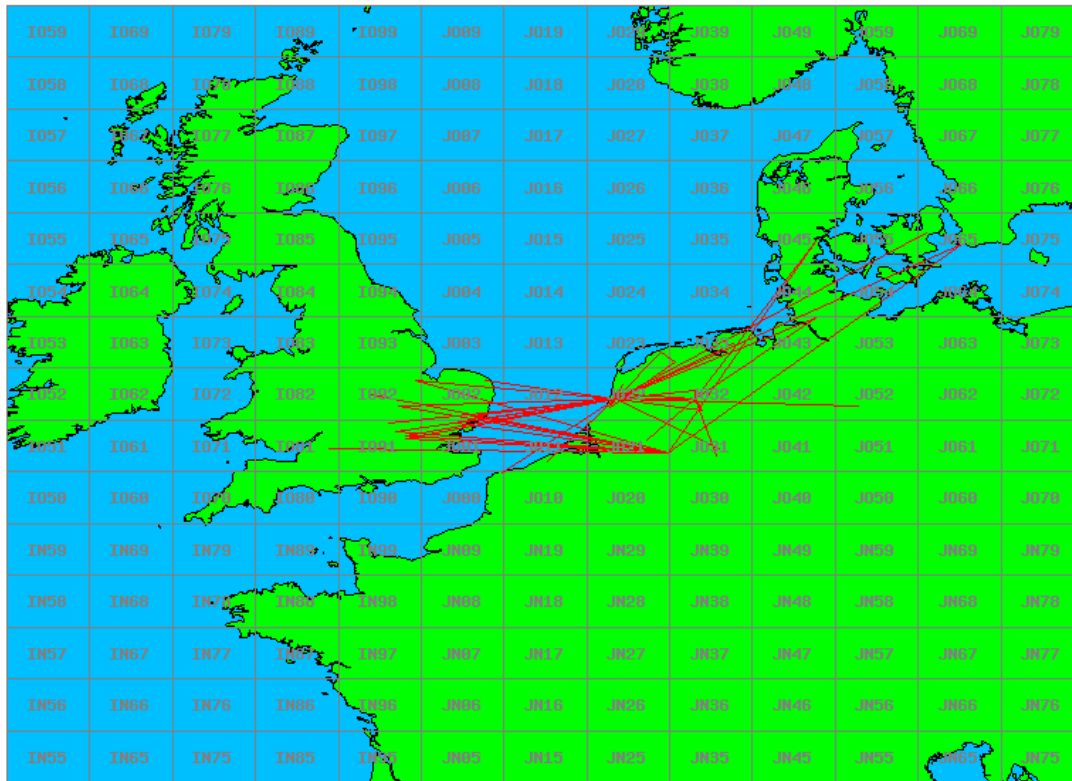

### 2.3 GHz QRO

Callsign	Locator	QSOs	Punten	Locators	Totale score	Best DX	Locator	km
PA0S	JO21FW	1	223	1	723	G3XDY	JO02OB	223

### 10 GHz QRO

Callsign	Locator	QSOs	Punten	Locators	Totale score	Best DX	Locator	km
PA0T	JO33JC	2	497	2	1497	OZ1FF	JO45BO	292
PA0S	JO21FW	1	223	1	723	G3XDY	JO02OB	223

**Band: 144 MHz. Alle Verbindingen van de deelnemers op 2020-04-07/07**

Band: 432 MHz. Alle Verbindingen van de deelnemers op 2020-04-14/14

Band: 1.3 GHz. Alle Verbindingen van de deelnemers op 2020-04-21/21

**Band: 2.3 GHz. Alle Verbindingen van de deelnemers op 2020-04-28/28**