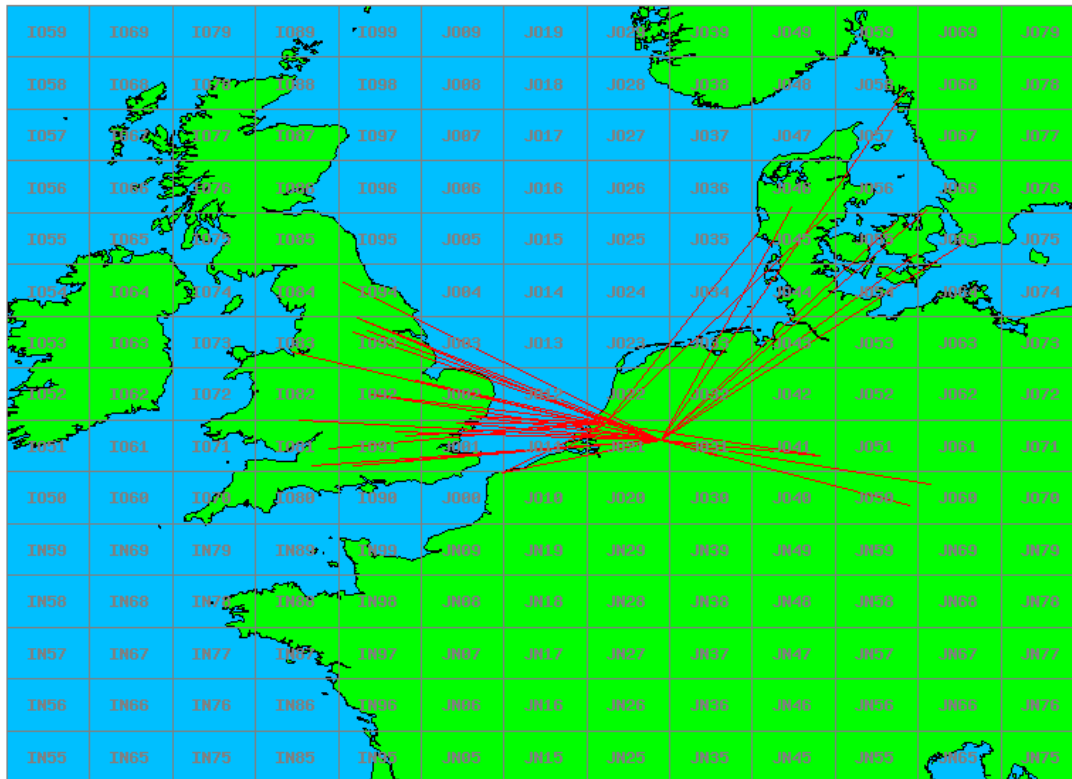

### 2.3 GHz QRO

Callsign	Locator	QSOs	Punten	Locators	Totale score	Best DX	Locator	km
PA0S	JO21FW	1	223	1	723	G3XDY	JO02OB	223

### 10 GHz QRO

Callsign	Locator	QSOs	Punten	Locators	Totale score	Best DX	Locator	km
PA0T	JO33JC	2	497	2	1497	OZ1FF	JO45BO	292
PA0S	JO21FW	1	223	1	723	G3XDY	JO02OB	223

**Band: 144 MHz. Alle Verbindingen van de deelnemers op 2020-04-07/07**

Band: 432 MHz. Alle Verbindingen van de deelnemers op 2020-04-14/14

Band: 1.3 GHz. Alle Verbindingen van de deelnemers op 2020-04-21/21

**Band: 2.3 GHz. Alle Verbindingen van de deelnemers op 2020-04-28/28**