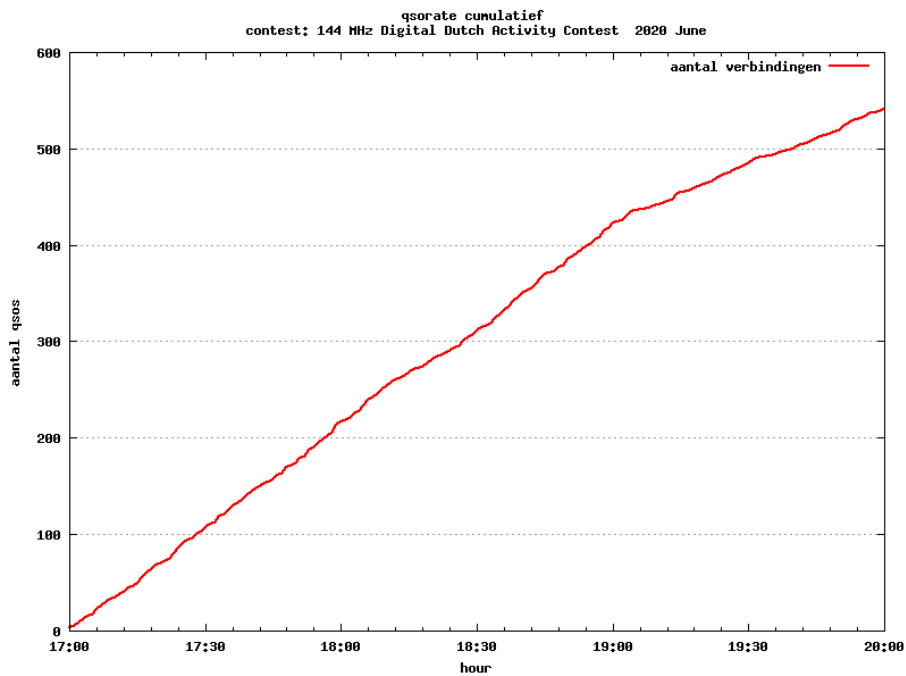

Band: 144 MHz, alle gewerkte locator vakken op 2020-06-03/03

ON4UZ	JO21BA	19	8	152	PA3FXB	JO33	342
PF1JM	JO32AF	21	7	147	OO7B	JO11	221
PD0MWG	JO22MM	19	6	114	2E0NAQ	JO02	271
PA1RAM	JO22MM	17	6	102	ON4BWT	JO10	262
PE1NYQ	JO21AU	14	7	98	DK5WO	JO30	257
PA0HDI	JO33BC	17	5	85	PA2WCB	JO21	191
PD5PET	JO21AV	15	5	75	DK5WO	JO30	259
PD0HF	JO22WN	8	5	40	DD7DAC	JO31	141
PD0HVL	JO21RL	6	2	12	DL5EBS	JO31	110