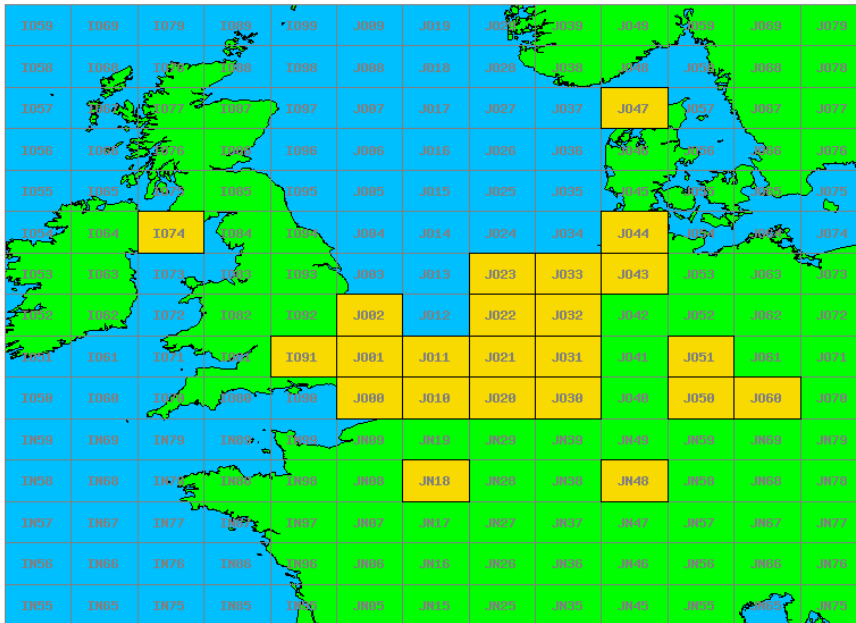

Band: 144 MHz, alle gewerkte locator vakken op 2020-06-03/03

Contestgegevens

Gegeven	Waarde
Contestnaam	432 MHz Digital Dutch Activity Contest
Start en Eindtijd	2020-06-10 17:00 UTC - 2020-06-10 20:00 UTC
Aantal ontvangen logs	9
Aantal deelnemers	9
Datum controle run	2020-06-29 23:14:04 UTC
Totaal aantal gemaakte verbindingen	148
Perc Crosscheck dekking	27.03 %
Perc verbindingen afgekeurd	8.78 %
Aantal uniek gewerkte stations (afgekeurd)	10
Totaal aantal gewerkte stations	42
Totaal aantal gewerkte locators	8
Aantal PA stations actief in contest	39

432 MHz LP

Callsign	Locator	QSOs	Locators	Totale score	Best DX	Locator	km bij benadering
PA3FXB	JO33KC	23	7	161	G3YDY	JO01	434
PA3DAT	JO22XN	18	7	126	G3YDY	JO01	356
PA1RAM	JO22MM	18	6	108	G3YDY	JO01	296
PA0RSM	JO22QE	16	5	80	PA3FXB	JO33	186
PA3EKM	JO33GE	14	5	70	DL5EBS	JO31	189
PD0HF	JO22WN	13	5	65	DL5EBS	JO31	141
PE1KL	JO21LQ	10	5	50	2E0NAQ	JO02	284
PA3FOE	JO21JT	12	4	48	2E0NAQ	JO02	268
PA0HDI	JO33BC	5	3	15	PD1HPB	JO22	98