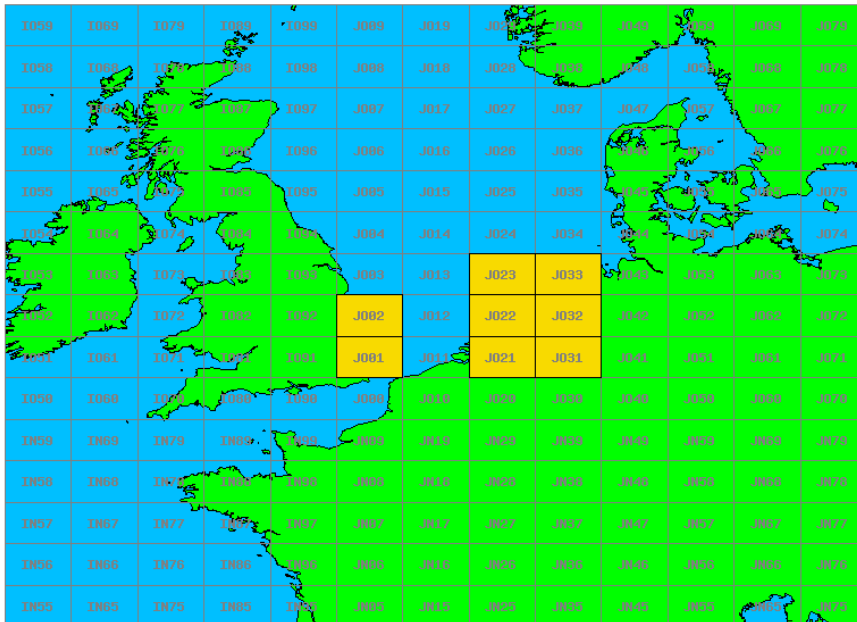

Band: 432 MHz, Alle gewerkte locator vakken op 2020-06-10/10