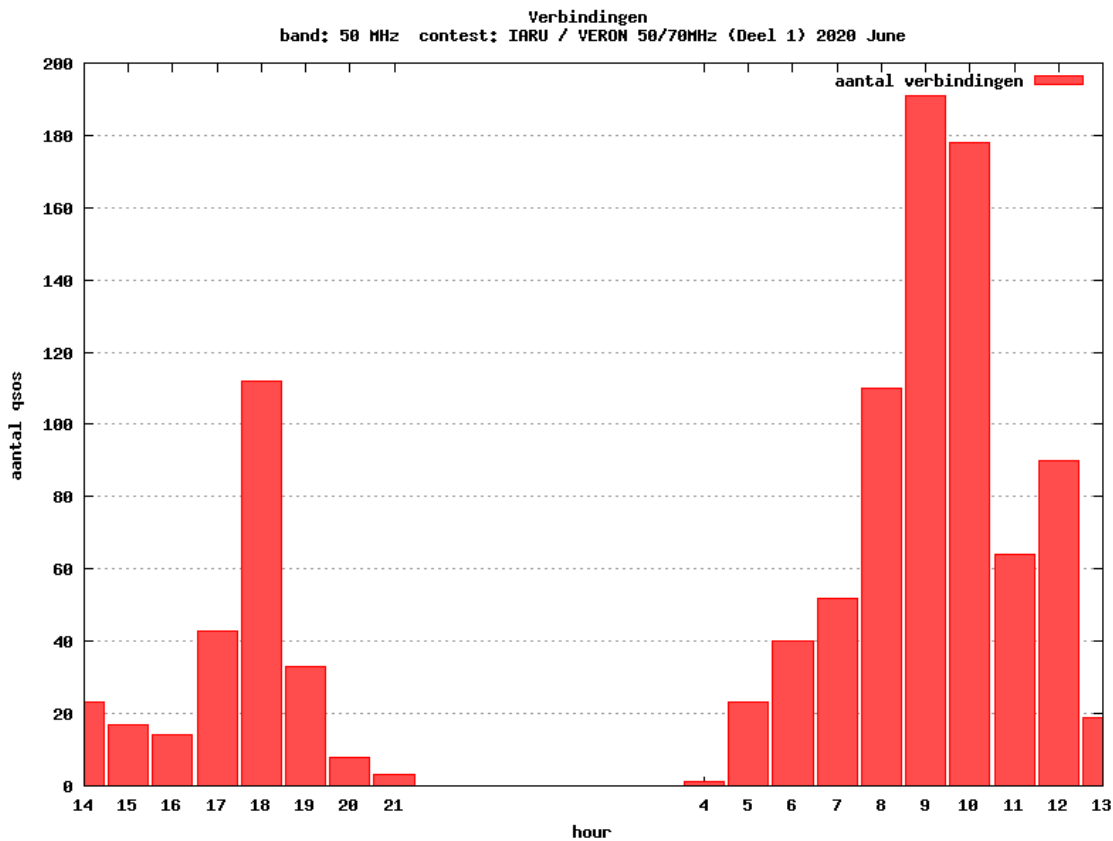

50 MHz - Sectie SO

Callsign	Locator	QSOs	Punten	Best DX	Locator	km
PA4VHF	JO32JE	265	320558	D4Z	HK76MU	4813
PA5WT	JO22HG	167	220436	UX7LL	KO80EA	2211
PC7M	JO32GF	130	169684	R6KA	KN75VH	2259
PA2REH	JO22FE	94	126896	US8ZAL	KN66AU	2064
PE1ITR	JO21QK	70	81874	UY1HY	KO60MA	1943
PA2DK	JO21IX	59	76663	UT8LN	KN89AW	2190
DO/PD4R	JO31CU	60	76609	YO4FZX	KN45CC	1778
PA3HFJ	JO11VL	50	63235	LZ2T	KN22DW	1808
PG7M	JO21DV	38	46559	UY1HY	KO60MA	2012
PA1BK	JO33BC	35	45491	CT1DIZ	IM58KP	1986
PE1EWR	JO11SL	19	19993	UY1HY	KO60MA	2068
PE1RLF	JO32CG	18	19245	EA5FSJ	IM98RK	1625
PA0FEI	JO33BC	13	16549	LZ1VDR	KN12PQ	1719
PA3CGJ	JO32AA	3	3265	YO3APJ	KN34AL	1700

70 MHz - Sectie SO

Callsign	Locator	QSOs	Punten	Best DX	Locator	km
PA0FEI	JO33BC	2	1728	LZ9A	KN12QP	1727
PA4VHF	JO32JE	5	928	DL6ZXG	JO51KU	282
PE1EWR	JO11SL	4	405	PA4VHF	JO32JE	237

Band: 50 MHz. Alle Verbindingen van de deelnemers op 2020-06-20/21