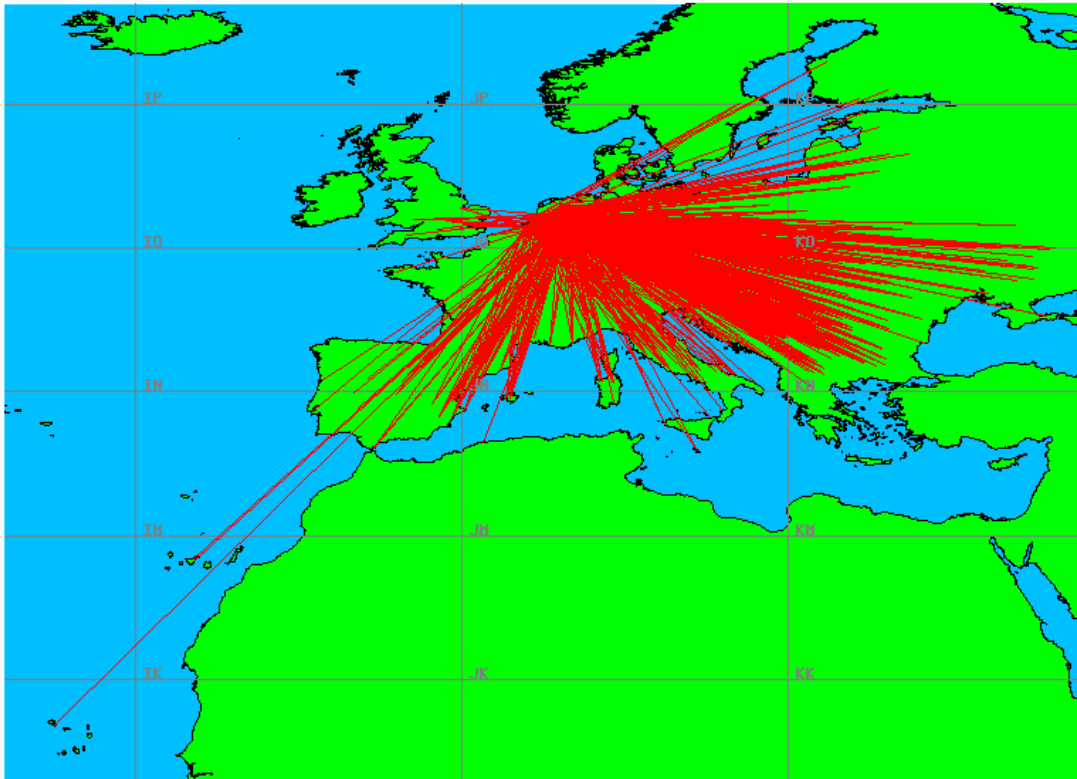

50 MHz - Sectie SO

Callsign	Locator	QSOs	Punten	Best DX	Locator	km
PA4VHF	JO32JE	265	320558	D4Z	HK76MU	4813
PA5WT	JO22HG	167	220436	UX7LL	KO80EA	2211
PC7M	JO32GF	130	169684	R6KA	KN75VH	2259
PA2REH	JO22FE	94	126896	US8ZAL	KN66AU	2064
PE1ITR	JO21QK	70	81874	UY1HY	KO60MA	1943
PA2DK	JO21IX	59	76663	UT8LN	KN89AW	2190
DO/PD4R	JO31CU	60	76609	YO4FZX	KN45CC	1778
PA3HFJ	JO11VL	50	63235	LZ2T	KN22DW	1808
PG7M	JO21DV	38	46559	UY1HY	KO60MA	2012
PA1BK	JO33BC	35	45491	CT1DIZ	IM58KP	1986
PE1EWR	JO11SL	19	19993	UY1HY	KO60MA	2068
PE1RLF	JO32CG	18	19245	EA5FSJ	IM98RK	1625
PA0FEI	JO33BC	13	16549	LZ1VDR	KN12PQ	1719
PA3CGJ	JO32AA	3	3265	YO3APJ	KN34AL	1700

70 MHz - Sectie SO

Callsign	Locator	QSOs	Punten	Best DX	Locator	km
PA0FEI	JO33BC	2	1728	LZ9A	KN12QP	1727
PA4VHF	JO32JE	5	928	DL6ZXG	JO51KU	282
PE1EWR	JO11SL	4	405	PA4VHF	JO32JE	237

Band: 50 MHz. Alle Verbindingen van de deelnemers op 2020-06-20/21