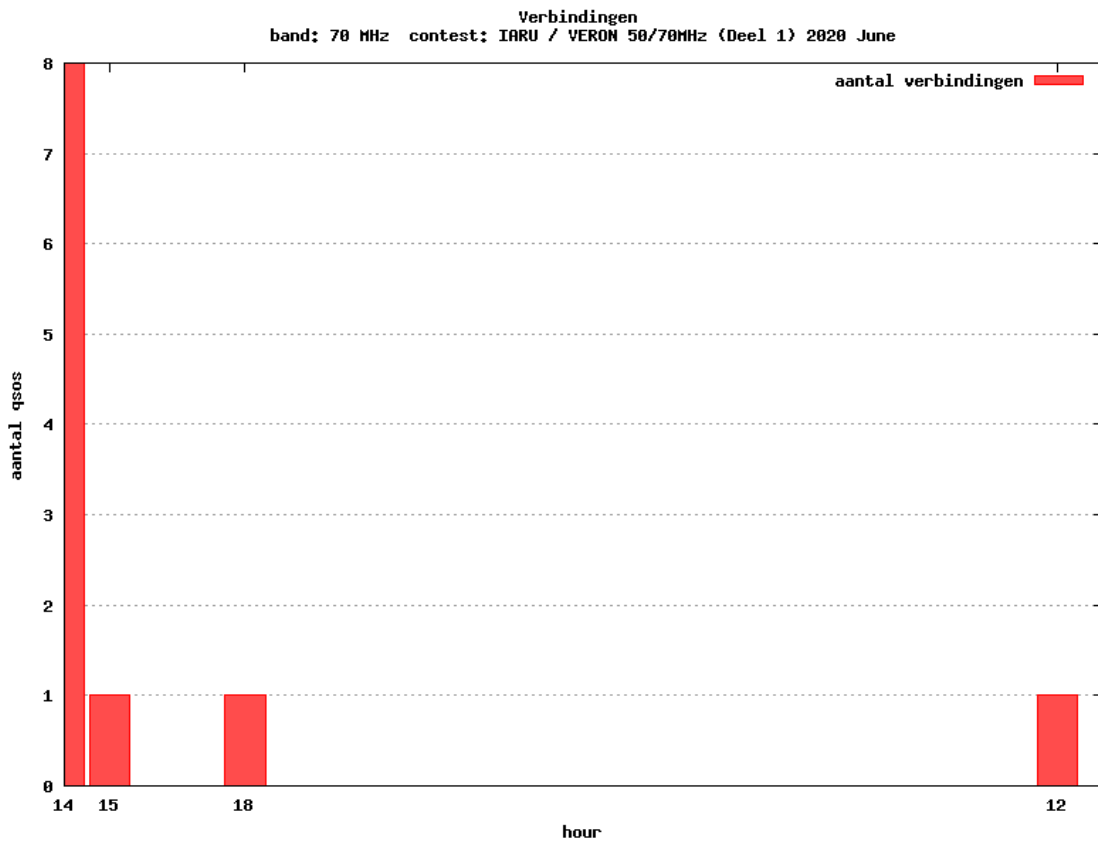

50 MHz - Sectie SO

Callsign	Locator	QSOs	Punten	Best DX	Locator	km
PA4VHF	JO32JE	265	320558	D4Z	HK76MU	4813
PA5WT	JO22HG	167	220436	UX7LL	KO80EA	2211
PC7M	JO32GF	130	169684	R6KA	KN75VH	2259
PA2REH	JO22FE	94	126896	US8ZAL	KN66AU	2064
PE1ITR	JO21QK	70	81874	UY1HY	KO60MA	1943
PA2DK	JO21IX	59	76663	UT8LN	KN89AW	2190
DO/PD4R	JO31CU	60	76609	YO4FZX	KN45CC	1778
PA3HFJ	JO11VL	50	63235	LZ2T	KN22DW	1808
PG7M	JO21DV	38	46559	UY1HY	KO60MA	2012
PA1BK	JO33BC	35	45491	CT1DIZ	IM58KP	1986
PE1EWR	JO11SL	19	19993	UY1HY	KO60MA	2068
PE1RLF	JO32CG	18	19245	EA5FSJ	IM98RK	1625
PA0FEI	JO33BC	13	16549	LZ1VDR	KN12PQ	1719
PA3CGJ	JO32AA	3	3265	YO3APJ	KN34AL	1700

70 MHz - Sectie SO

Callsign	Locator	QSOs	Punten	Best DX	Locator	km
PA0FEI	JO33BC	2	1728	LZ9A	KN12QP	1727
PA4VHF	JO32JE	5	928	DL6ZXG	JO51KU	282
PE1EWR	JO11SL	4	405	PA4VHF	JO32JE	237

Band: 50 MHz. Alle Verbindingen van de deelnemers op 2020-06-20/21