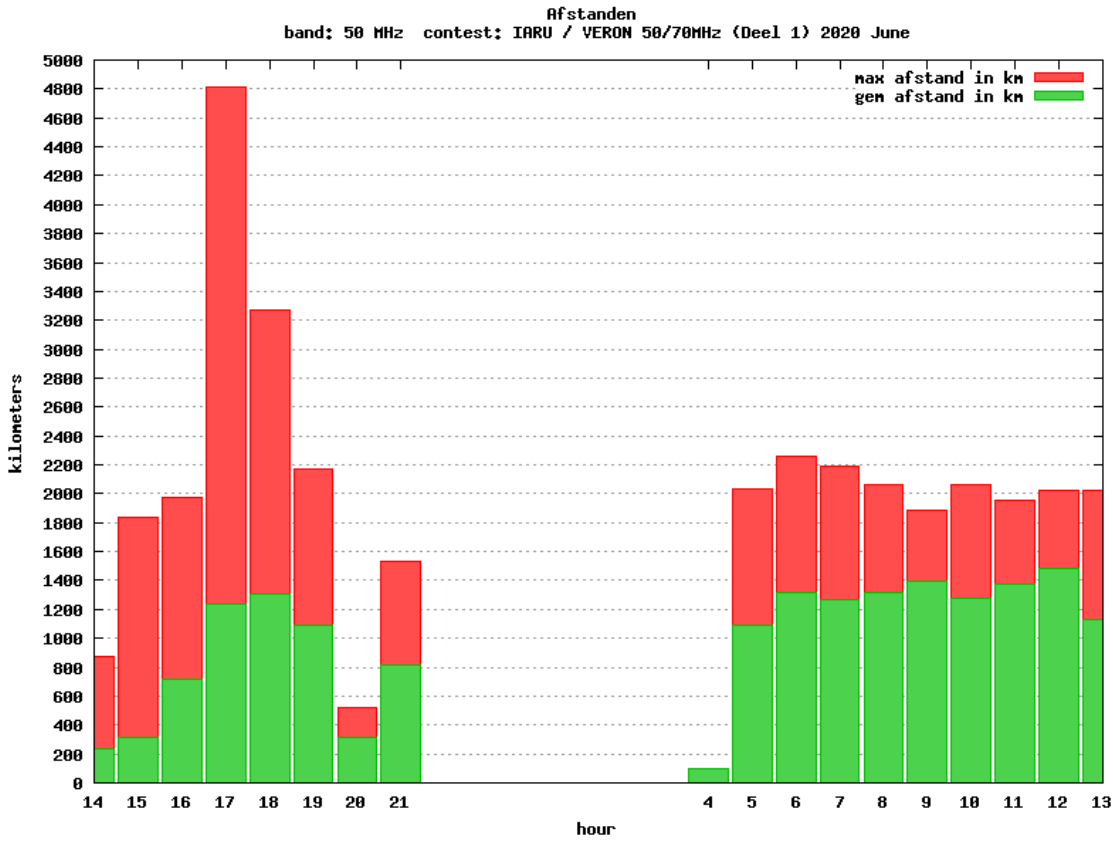

50 MHz - Sectie SO

Callsign	Locator	QSOs	Punten	Best DX	Locator	km
PA4VHF	JO32JE	265	320558	D4Z	HK76MU	4813
PA5WT	JO22HG	167	220436	UX7LL	KO80EA	2211
PC7M	JO32GF	130	169684	R6KA	KN75VH	2259
PA2REH	JO22FE	94	126896	US8ZAL	KN66AU	2064
PE1ITR	JO21QK	70	81874	UY1HY	KO60MA	1943
PA2DK	JO21IX	59	76663	UT8LN	KN89AW	2190
DO/PD4R	JO31CU	60	76609	YO4FZX	KN45CC	1778
PA3HFJ	JO11VL	50	63235	LZ2T	KN22DW	1808
PG7M	JO21DV	38	46559	UY1HY	KO60MA	2012
PA1BK	JO33BC	35	45491	CT1DIZ	IM58KP	1986
PE1EWR	JO11SL	19	19993	UY1HY	KO60MA	2068
PE1RLF	JO32CG	18	19245	EA5FSJ	IM98RK	1625
PA0FEI	JO33BC	13	16549	LZ1VDR	KN12PQ	1719
PA3CGJ	JO32AA	3	3265	YO3APJ	KN34AL	1700

70 MHz - Sectie SO

Callsign	Locator	QSOs	Punten	Best DX	Locator	km
PA0FEI	JO33BC	2	1728	LZ9A	KN12QP	1727
PA4VHF	JO32JE	5	928	DL6ZXG	JO51KU	282
PE1EWR	JO11SL	4	405	PA4VHF	JO32JE	237

Band: 50 MHz. Alle Verbindingen van de deelnemers op 2020-06-20/21