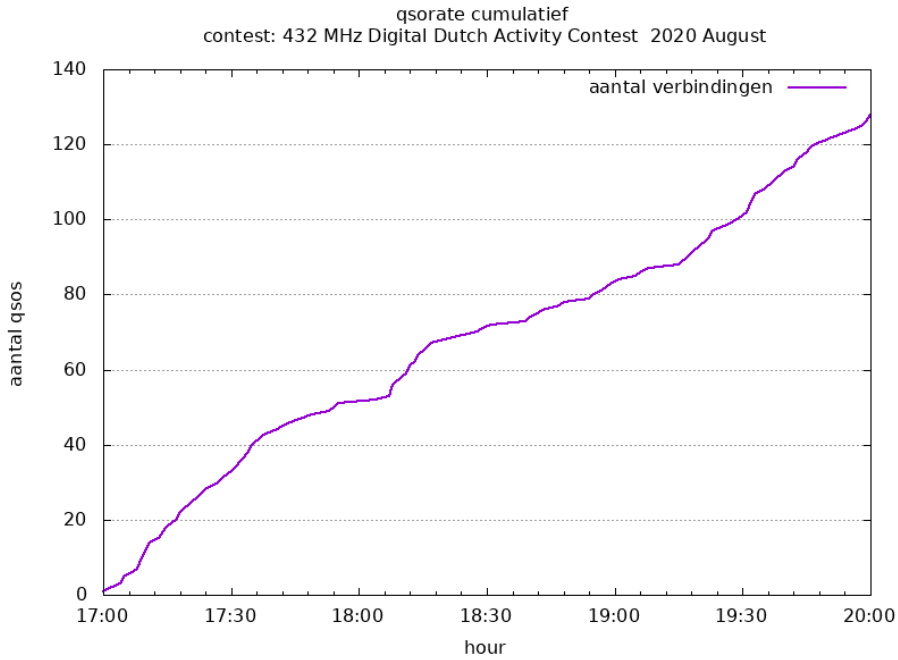

Band: 144 MHz. Alle gewerkte locator vakken op 2020-08-05/05

Vereniging voor
Experimenteel
Radio Onderzoek
in Nederland

Uitslag DDAC Periode 202008

Datum: 2020-09-14

Contestgegevens

Gegeven	Waarde
Contestnaam	432 MHz Digital Dutch Activity Contest
Start en Eindtijd	2020-08-12 17:00 UTC - 2020-08-12 20:00 UTC
Aantal ontvangen logs	7
Aantal deelnemers	7
Datum controle run	2020-09-14 21:14:54 UTC
Totaal aantal gemaakte verbindingen	128
Perc Crosscheck dekking	21.88 %
Perc verbindingen afgekeurd	4.69 %
Aantal uniek gewerkte stations (afgekeurd)	5
Totaal aantal gewerkte stations	34
Totaal aantal gewerkte locators	11
Aantal PA stations actief in contest	23

432 MHz LP

Callsign	Locator	QSOs	Locators	Totale score	Best DX	Locator	km bij benadering
PA3DAT	JO22XN	24	11	264	OZ1SKY	JO56	549
PA3EKM	JO33GE	22	11	242	OZ1SKY	JO56	470
PA3FXB	JO33KC	21	10	210	G4NBS	JO02AF	471
PE1NYQ	JO21AU	22	9	198	DL7APV	JO62	618
PD0MWG	JO22GB	11	4	44	G3YDY	JO01	249
PA0RSM	JO22QE	10	3	30	G3YDY	JO01	307
PA0HDI	JO33BC	7	2	14	PH2M	JO22	98

Band: 432 MHz. Alle gewerkte locator vakken op 2020-08-12/12

Vereniging voor
Experimenteel
Radio Onderzoek
in Nederland

Uitslag DDAC Periode 202008

Datum: 2020-09-14