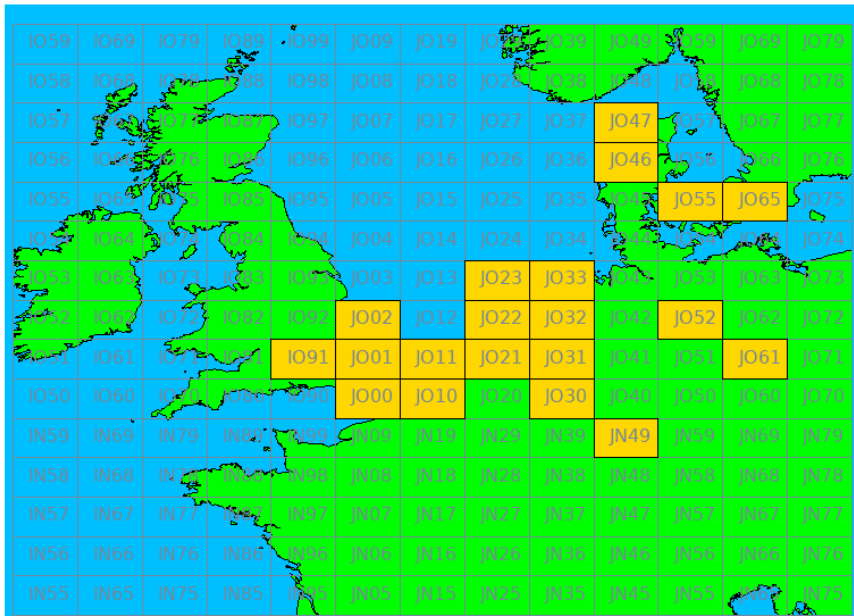

Contestgegevens

Gegeven	Waarde
Contestnaam	144 MHz Digital Dutch Activity Contest
Start en Eindtijd	2020-08-05 17:00 UTC - 2020-08-05 20:00 UTC
Aantal ontvangen logs	10
Aantal deelnemers	10
Datum controle run	2020-09-14 21:14:50 UTC
Totaal aantal gemaakte verbindingen	313
Perc Crosscheck dekking	20.77 %
Perc verbindingen afgekeurd	5.43 %
Aantal uniek gewerkte stations (afgekeurd)	34
Totaal aantal gewerkte stations	86
Totaal aantal gewerkte locators	20
Aantal PA stations actief in contest	60

144 MHz HP

Callsign	Locator	QSOs	Locators	Totale score	Best DX	Locator	km bij benadering
PH4X	JO22QE	47	16	752	OZ1IIL	JO47	638
PE3T	JO21SS	37	13	481	OZ1FDH	JO65	647
PA3EKM	JO33GE	34	13	442	OZ1IIL	JO47	508

144 MHz LP

Callsign	Locator	QSOs	Locators	Totale score	Best DX	Locator	km bij benadering
PA3FXB	JO33KC	38	15	570	G6HIE	JO00DT	518
PA7PYR	JO21UQ	26	10	260	OZ2ND	JO46	580
PE1NYQ	JO21AU	28	8	224	PA3EKM	JO33	275
PA3DAT	JO22XN	21	10	210	DL3DQL	JO61	498
PD0MWG	JO22GB	28	7	196	G4LPP	JO02	244
PE1PWR	JO22MM	27	7	189	G3PXT	IO91	426
PA0HDI	JO33BC	6	4	24	PD9X	JO22	98

Band: 144 MHz. Alle gewerkte locator vakken op 2020-08-05/05

Vereniging voor
Experimenteel
Radio Onderzoek
in Nederland

Uitslag DDAC Periode 202008

Datum: 2020-09-14

Contestgegevens

Gegeven	Waarde
Contestnaam	432 MHz Digital Dutch Activity Contest
Start en Eindtijd	2020-08-12 17:00 UTC - 2020-08-12 20:00 UTC
Aantal ontvangen logs	7
Aantal deelnemers	7
Datum controle run	2020-09-14 21:14:54 UTC
Totaal aantal gemaakte verbindingen	128
Perc Crosscheck dekking	21.88 %
Perc verbindingen afgekeurd	4.69 %
Aantal uniek gewerkte stations (afgekeurd)	5
Totaal aantal gewerkte stations	34
Totaal aantal gewerkte locators	11
Aantal PA stations actief in contest	23