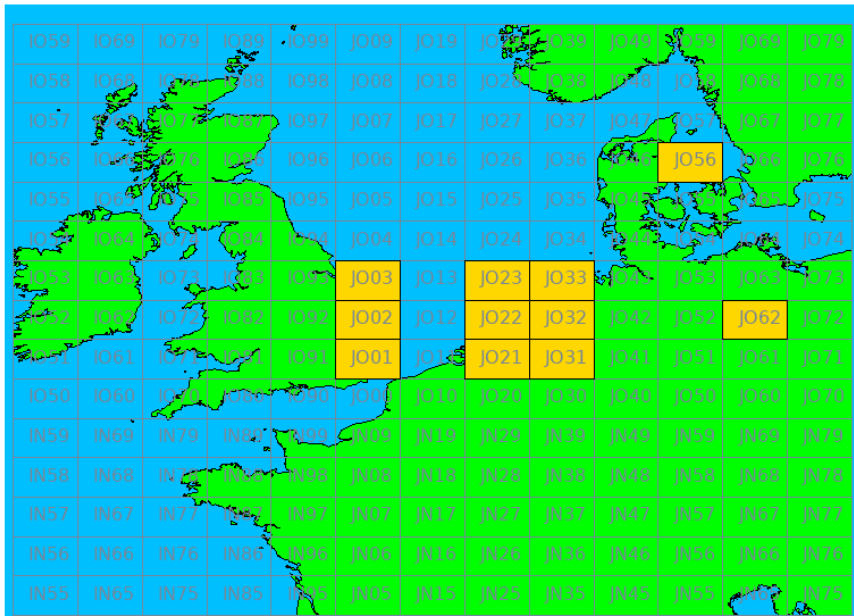

Band: 432 MHz. Alle gewerkte locator vakken op 2020-08-12/12