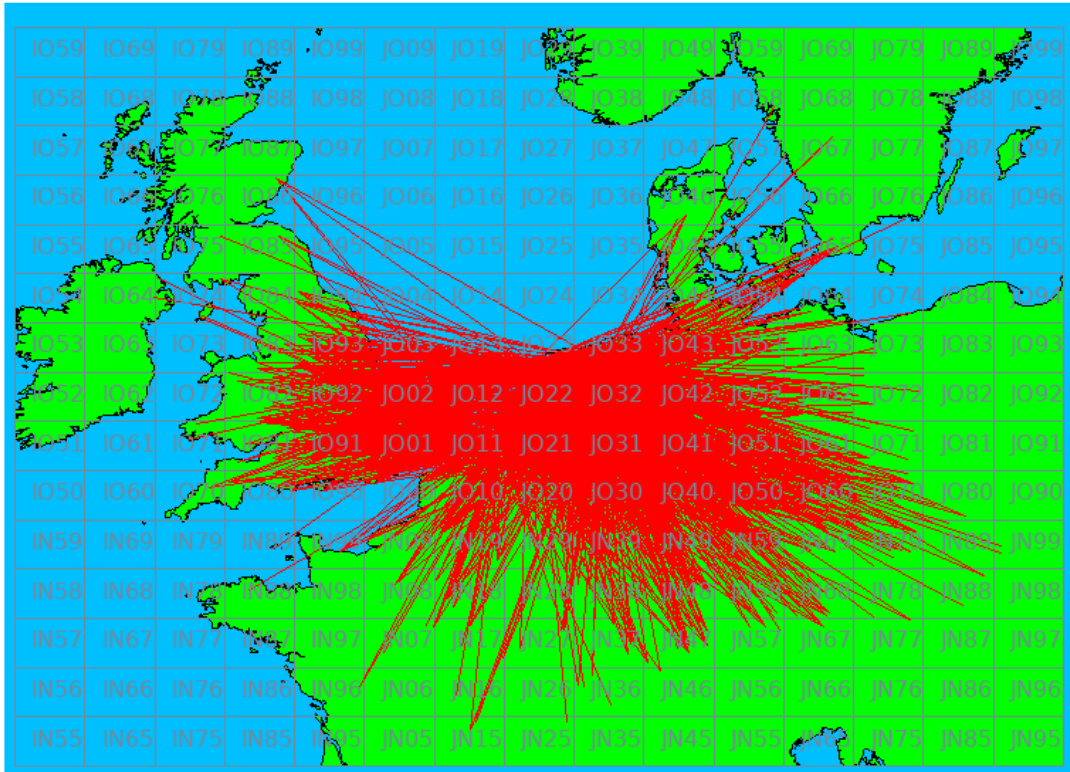

Band: 144 MHz. Alle Verbindingen van de deelnemers op 2020-09-05/06