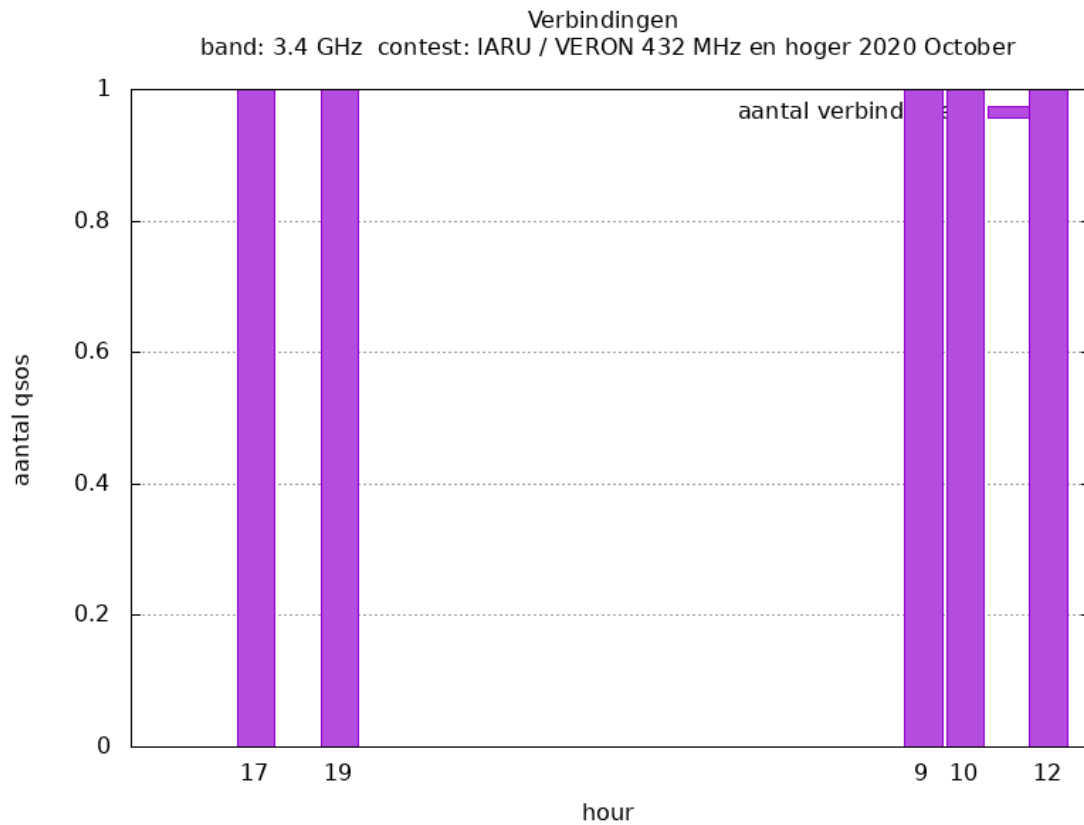

10 GHz - Sectie D

Callsign	Punten naar	Locator	QSOs	Punten	Best DX	Locator	km	Competitiepunten
PA4ZP		JO21RK	12	2398	OK2A	JO60JJ	527	1000
PA0WMX		JO21XI	8	1964	OE5VRL/5	JN78DK	679	819
PA0S		JO21FW	5	576	PA0T	JO33JC	204	240
PA0JUS		JO33NB	1	23	PA0T	JO33JC	23	10

Band: 432 MHz. Alle Verbindingen van de deelnemers op 2020-10-03/04

Band: 1.3 GHz. Alle Verbindingen van de deelnemers op 2020-10-03/04

Band: 2.3 GHz. Alle Verbindingen van de deelnemers op 2020-10-03/04