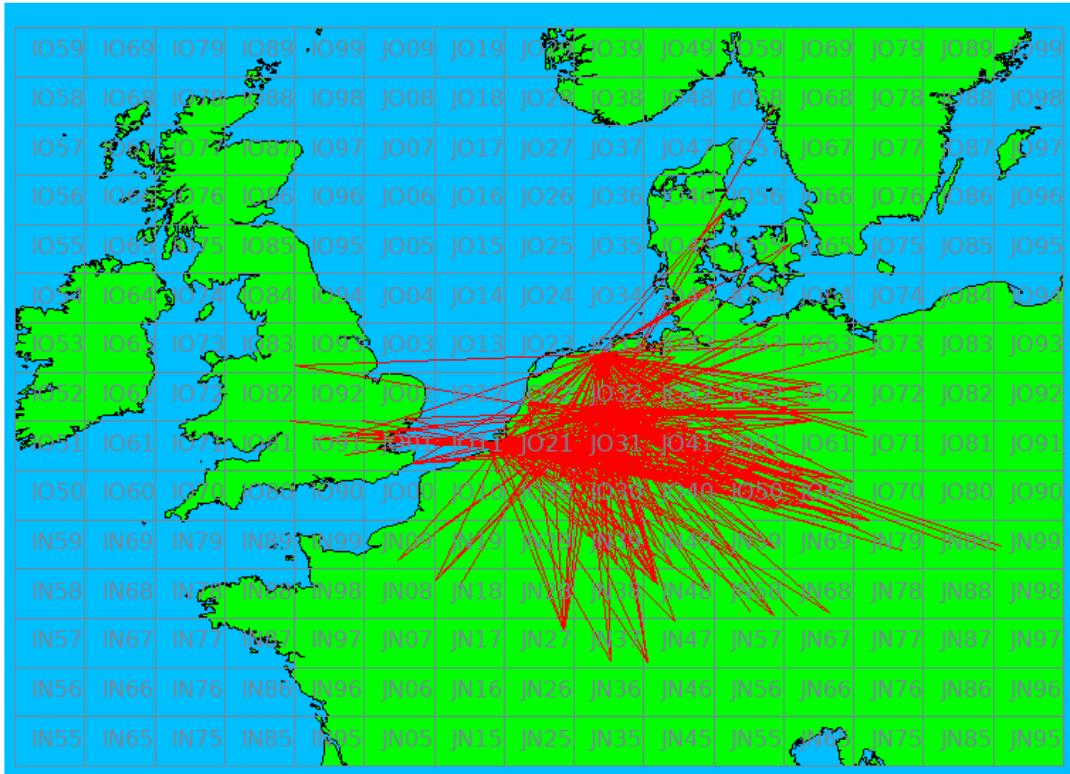

Band: 432 MHz. Alle Verbindingen van de deelnemers op 2020-10-03/04