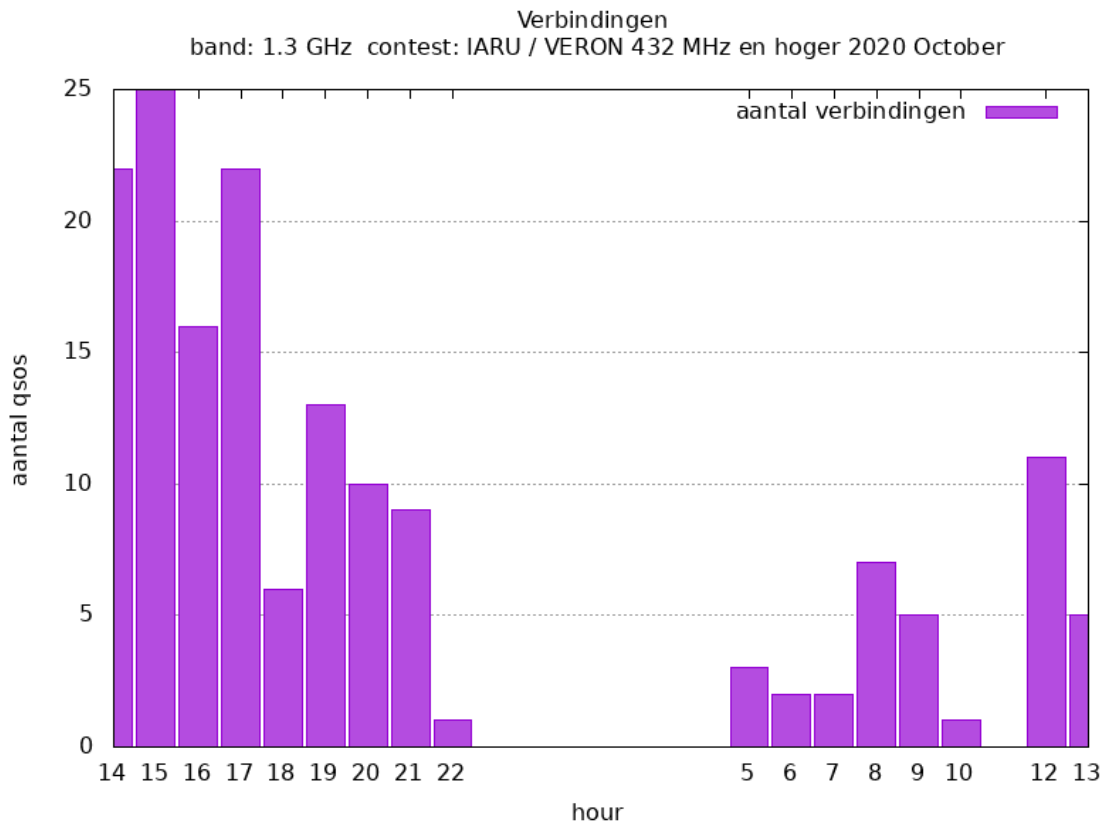

Callsign	Punten naar	Locator	QSOs	Punten	Best DX	Locator	km	Competitiepunten
PA0WMX		JO21XI	13	3453	OE5VRL/5	JN78DK	679	938
PA0S		JO21FW	9	1974	DL0GTH	JO50JP	463	536
PA0JUS		JO33NB	2	401	PA0S	JO21FW	220	109
PE1EWR		JO11SL	3	280	G3XDY	JO02OB	174	76

3.4 GHz - Sectie B

Callsign	Punten naar	Locator	QSOs	Punten	Best DX	Locator	km	Competitiepunten
PA0JCA	-> PI4GN	JO22JG	5	738	G3XDY	JO02OB	246	250

10 GHz - Sectie B

Callsign	Punten naar	Locator	QSOs	Punten	Best DX	Locator	km	Competitiepunten
PA0T	-> PI4GN	JO33JC	11	2154	DL3IAE	JN49DG	439	898
PA0JCA		JO22JG	12	1637	G3XDY	JO02OB	246	683
PI4Z		JO11WM	8	1082	F6DKW	JN18CS	329	451

10 GHz - Sectie D

Callsign	Punten naar	Locator	QSOs	Punten	Best DX	Locator	km	Competitiepunten
PA4ZP		JO21RK	12	2398	OK2A	JO60JJ	527	1000
PA0WMX		JO21XI	8	1964	OE5VRL/5	JN78DK	679	819
PA0S		JO21FW	5	576	PA0T	JO33JC	204	240
PA0JUS		JO33NB	1	23	PA0T	JO33JC	23	10

Band: 432 MHz. Alle Verbindingen van de deelnemers op 2020-10-03/04

Band: 1.3 GHz. Alle Verbindingen van de deelnemers op 2020-10-03/04

Band: 2.3 GHz. Alle Verbindingen van de deelnemers op 2020-10-03/04