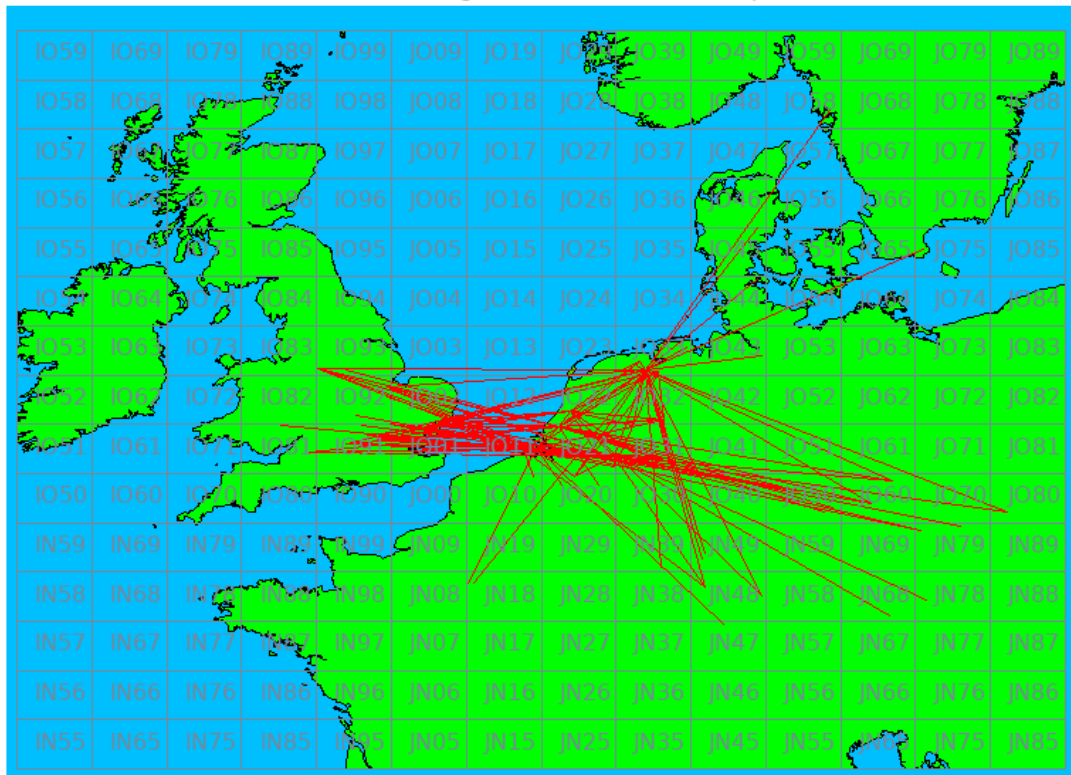

Callsign	Punten naar	Locator	QSOs	Punten	Best DX	Locator	km	Competitiepunten
PA0WMX		JO21XI	13	3453	OE5VRL/5	JN78DK	679	938
PA0S		JO21FW	9	1974	DL0GTH	JO50JP	463	536
PA0JUS		JO33NB	2	401	PA0S	JO21FW	220	109
PE1EWR		JO11SL	3	280	G3XDY	JO02OB	174	76

3.4 GHz - Sectie B

Callsign	Punten naar	Locator	QSOs	Punten	Best DX	Locator	km	Competitiepunten
PA0JCA	-> PI4GN	JO22JG	5	738	G3XDY	JO02OB	246	250

10 GHz - Sectie B

Callsign	Punten naar	Locator	QSOs	Punten	Best DX	Locator	km	Competitiepunten
PA0T	-> PI4GN	JO33JC	11	2154	DL3IAE	JN49DG	439	898
PA0JCA		JO22JG	12	1637	G3XDY	JO02OB	246	683
PI4Z		JO11WM	8	1082	F6DKW	JN18CS	329	451

10 GHz - Sectie D

Callsign	Punten naar	Locator	QSOs	Punten	Best DX	Locator	km	Competitiepunten
PA4ZP		JO21RK	12	2398	OK2A	JO60JJ	527	1000
PA0WMX		JO21XI	8	1964	OE5VRL/5	JN78DK	679	819
PA0S		JO21FW	5	576	PA0T	JO33JC	204	240
PA0JUS		JO33NB	1	23	PA0T	JO33JC	23	10

Band: 432 MHz. Alle Verbindingen van de deelnemers op 2020-10-03/04

Band: 1.3 GHz. Alle Verbindingen van de deelnemers op 2020-10-03/04

Band: 2.3 GHz. Alle Verbindingen van de deelnemers op 2020-10-03/04