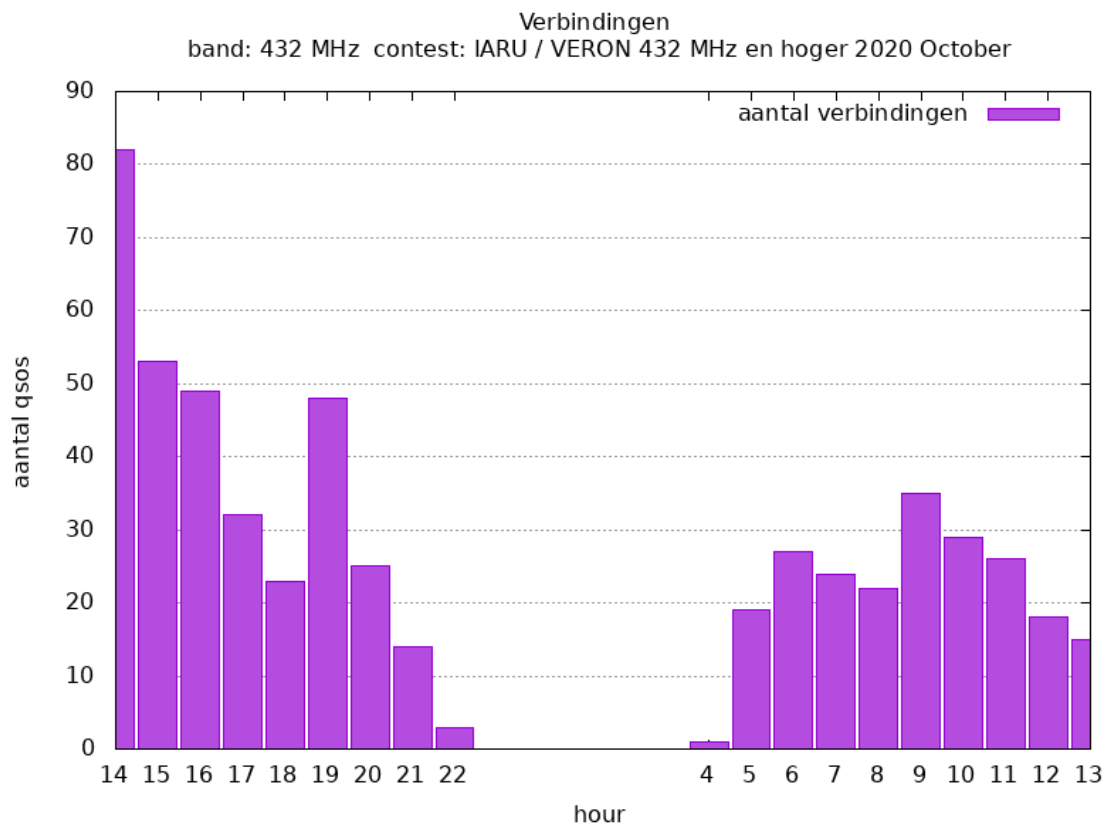

Callsign	Punten naar	Locator	QSOs	Punten	Best DX	Locator	km	Competitiepunten
PA0WMX		JO21XI	13	3453	OE5VRL/5	JN78DK	679	938
PA0S		JO21FW	9	1974	DL0GTH	JO50JP	463	536
PA0JUS		JO33NB	2	401	PA0S	JO21FW	220	109
PE1EWR		JO11SL	3	280	G3XDY	JO02OB	174	76

3.4 GHz - Sectie B

Callsign	Punten naar	Locator	QSOs	Punten	Best DX	Locator	km	Competitiepunten
PA0JCA	-> PI4GN	JO22JG	5	738	G3XDY	JO02OB	246	250

10 GHz - Sectie B

Callsign	Punten naar	Locator	QSOs	Punten	Best DX	Locator	km	Competitiepunten
PA0T	-> PI4GN	JO33JC	11	2154	DL3IAE	JN49DG	439	898
PA0JCA		JO22JG	12	1637	G3XDY	JO02OB	246	683
PI4Z		JO11WM	8	1082	F6DKW	JN18CS	329	451

10 GHz - Sectie D

Callsign	Punten naar	Locator	QSOs	Punten	Best DX	Locator	km	Competitiepunten
PA4ZP		JO21RK	12	2398	OK2A	JO60JJ	527	1000
PA0WMX		JO21XI	8	1964	OE5VRL/5	JN78DK	679	819
PA0S		JO21FW	5	576	PA0T	JO33JC	204	240
PA0JUS		JO33NB	1	23	PA0T	JO33JC	23	10

Band: 432 MHz. Alle Verbindingen van de deelnemers op 2020-10-03/04

Band: 1.3 GHz. Alle Verbindingen van de deelnemers op 2020-10-03/04

Band: 2.3 GHz. Alle Verbindingen van de deelnemers op 2020-10-03/04