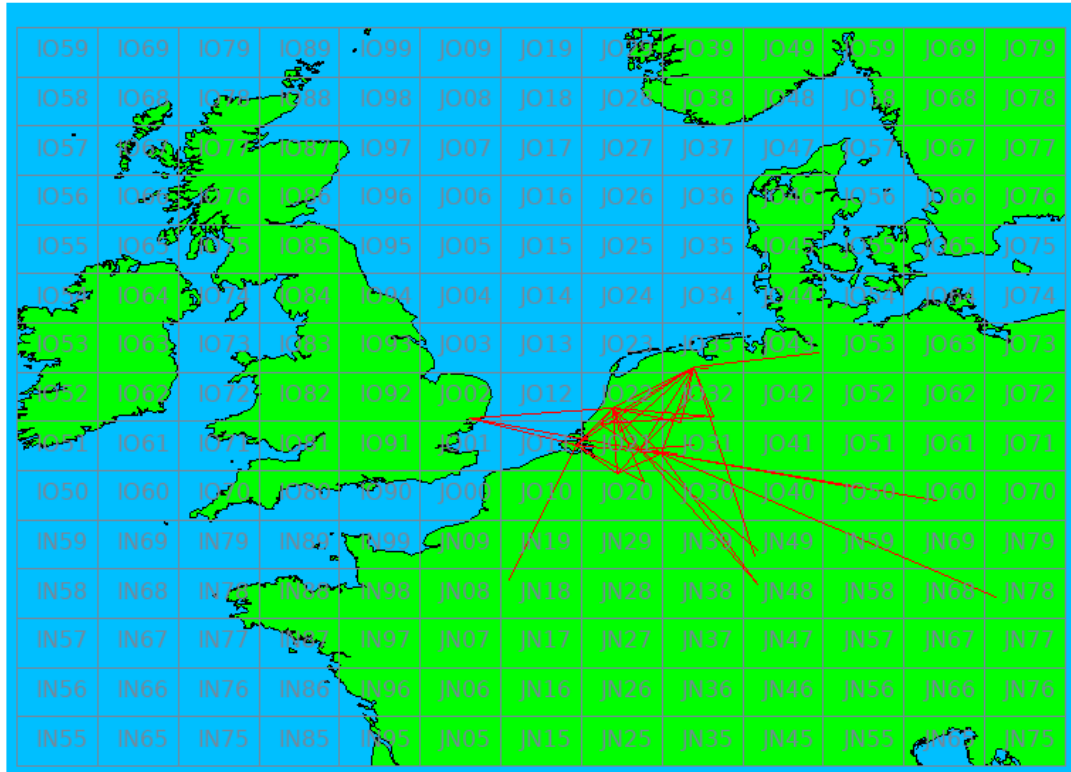

Band: 10 GHz. Alle Verbindingen van de deelnemers op 2020-10-03/04