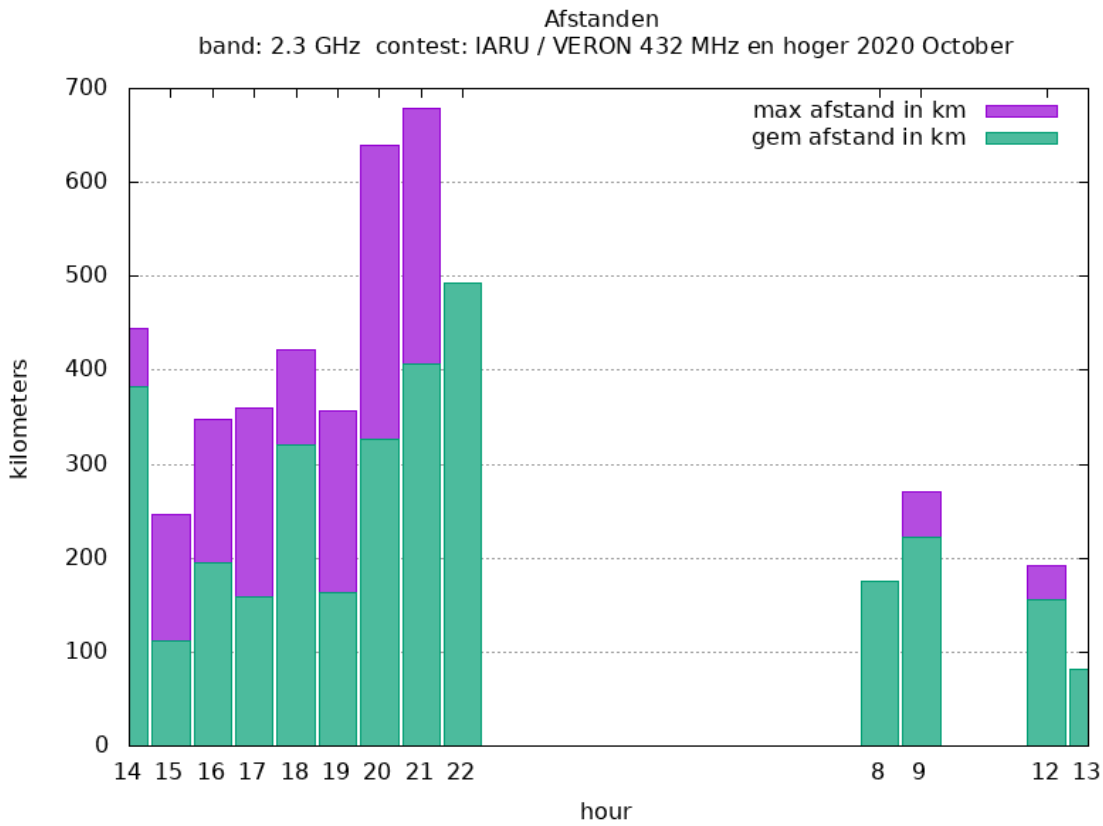

3.4 GHz - Sectie B

Callsign	Punten naar	Locator	QSOs	Punten	Best DX	Locator	km	Competitiepunten
PA0JCA	-> PI4GN	JO22JG	5	738	G3XDY	JO02OB	246	250

10 GHz - Sectie B

Callsign	Punten naar	Locator	QSOs	Punten	Best DX	Locator	km	Competitiepunten
PA0T	-> PI4GN	JO33JC	11	2154	DL3IAE	JN49DG	439	898
PA0JCA		JO22JG	12	1637	G3XDY	JO02OB	246	683
PI4Z		JO11WM	8	1082	F6DKW	JN18CS	329	451

10 GHz - Sectie D

Callsign	Punten naar	Locator	QSOs	Punten	Best DX	Locator	km	Competitiepunten
PA4ZP		JO21RK	12	2398	OK2A	JO60JJ	527	1000
PA0WMX		JO21XI	8	1964	OE5VRL/5	JN78DK	679	819
PA0S		JO21FW	5	576	PA0T	JO33JC	204	240
PA0JUS		JO33NB	1	23	PA0T	JO33JC	23	10

Band: 432 MHz. Alle Verbindingen van de deelnemers op 2020-10-03/04

Band: 1.3 GHz. Alle Verbindingen van de deelnemers op 2020-10-03/04

Band: 2.3 GHz. Alle Verbindingen van de deelnemers op 2020-10-03/04