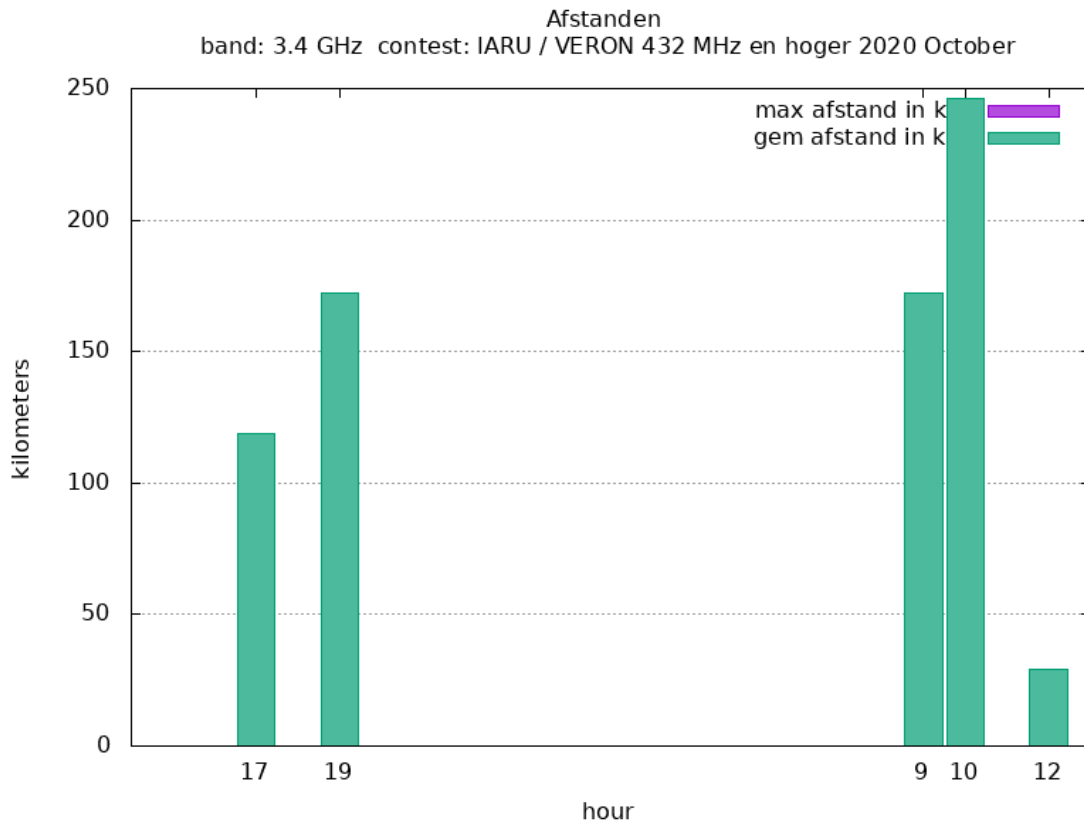

10 GHz - Sectie D

Callsign	Punten naar	Locator	QSOs	Punten	Best DX	Locator	km	Competitiepunten
PA4ZP		JO21RK	12	2398	OK2A	JO60JJ	527	1000
PA0WMX		JO21XI	8	1964	OE5VRL/5	JN78DK	679	819
PA0S		JO21FW	5	576	PA0T	JO33JC	204	240
PA0JUS		JO33NB	1	23	PA0T	JO33JC	23	10

Band: 432 MHz. Alle Verbindingen van de deelnemers op 2020-10-03/04

Band: 1.3 GHz. Alle Verbindingen van de deelnemers op 2020-10-03/04

Band: 2.3 GHz. Alle Verbindingen van de deelnemers op 2020-10-03/04