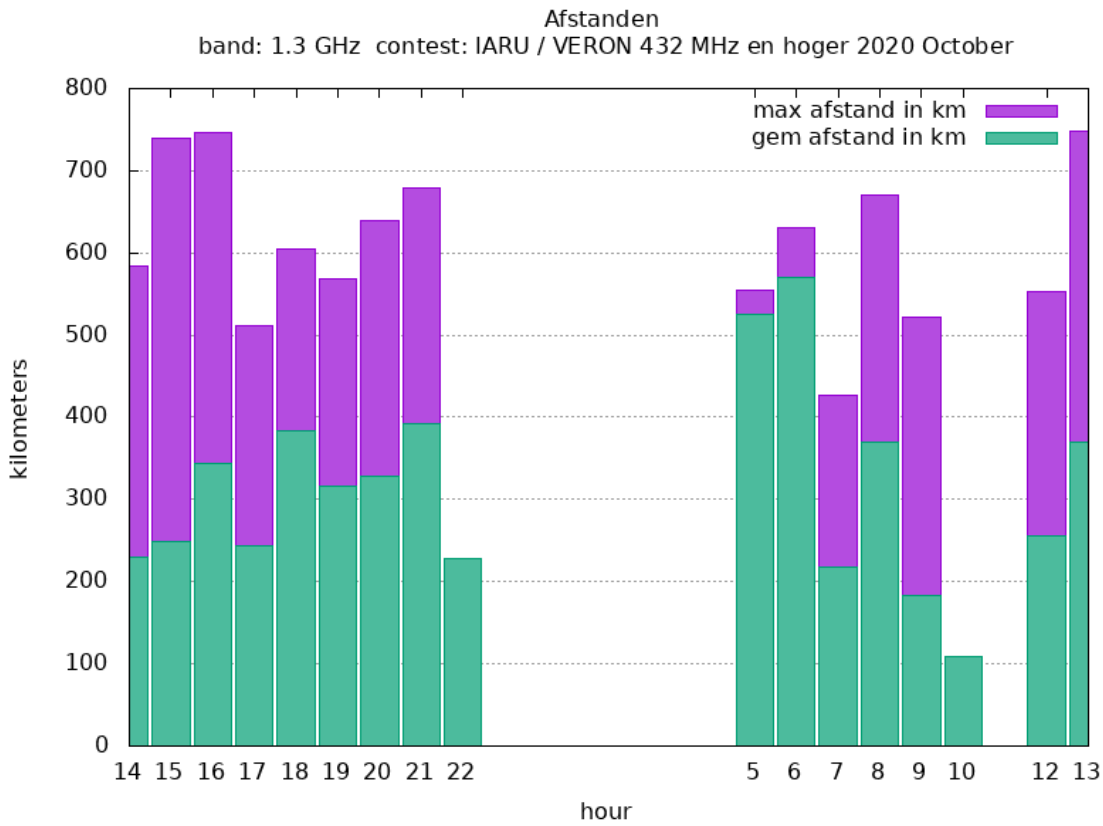

Callsign	Punten naar	Locator	QSOs	Punten	Best DX	Locator	km	Competitiepunten
PA0WMX		JO21XI	13	3453	OE5VRL/5	JN78DK	679	938
PA0S		JO21FW	9	1974	DL0GTH	JO50JP	463	536
PA0JUS		JO33NB	2	401	PA0S	JO21FW	220	109
PE1EWR		JO11SL	3	280	G3XDY	JO02OB	174	76

3.4 GHz - Sectie B

Callsign	Punten naar	Locator	QSOs	Punten	Best DX	Locator	km	Competitiepunten
PA0JCA	-> PI4GN	JO22JG	5	738	G3XDY	JO02OB	246	250

10 GHz - Sectie B

Callsign	Punten naar	Locator	QSOs	Punten	Best DX	Locator	km	Competitiepunten
PA0T	-> PI4GN	JO33JC	11	2154	DL3IAE	JN49DG	439	898
PA0JCA		JO22JG	12	1637	G3XDY	JO02OB	246	683
PI4Z		JO11WM	8	1082	F6DKW	JN18CS	329	451

10 GHz - Sectie D

Callsign	Punten naar	Locator	QSOs	Punten	Best DX	Locator	km	Competitiepunten
PA4ZP		JO21RK	12	2398	OK2A	JO60JJ	527	1000
PA0WMX		JO21XI	8	1964	OE5VRL/5	JN78DK	679	819
PA0S		JO21FW	5	576	PA0T	JO33JC	204	240
PA0JUS		JO33NB	1	23	PA0T	JO33JC	23	10

Band: 432 MHz. Alle Verbindingen van de deelnemers op 2020-10-03/04

Band: 1.3 GHz. Alle Verbindingen van de deelnemers op 2020-10-03/04

Band: 2.3 GHz. Alle Verbindingen van de deelnemers op 2020-10-03/04