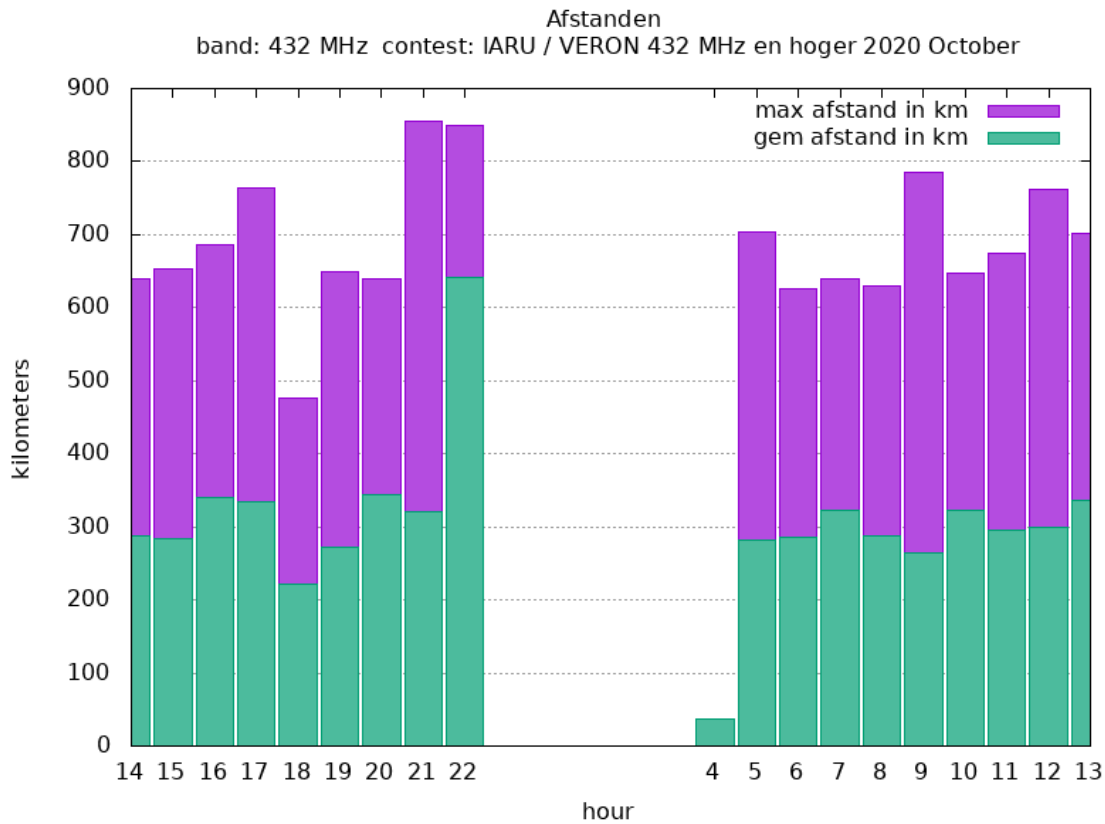

Callsign	Punten naar	Locator	QSOs	Punten	Best DX	Locator	km	Competitiepunten
PA0WMX		JO21XI	13	3453	OE5VRL/5	JN78DK	679	938
PA0S		JO21FW	9	1974	DL0GTH	JO50JP	463	536
PA0JUS		JO33NB	2	401	PA0S	JO21FW	220	109
PE1EWR		JO11SL	3	280	G3XDY	JO02OB	174	76

3.4 GHz - Sectie B

Callsign	Punten naar	Locator	QSOs	Punten	Best DX	Locator	km	Competitiepunten
PA0JCA	-> PI4GN	JO22JG	5	738	G3XDY	JO02OB	246	250

10 GHz - Sectie B

Callsign	Punten naar	Locator	QSOs	Punten	Best DX	Locator	km	Competitiepunten
PA0T	-> PI4GN	JO33JC	11	2154	DL3IAE	JN49DG	439	898
PA0JCA		JO22JG	12	1637	G3XDY	JO02OB	246	683
PI4Z		JO11WM	8	1082	F6DKW	JN18CS	329	451

10 GHz - Sectie D

Callsign	Punten naar	Locator	QSOs	Punten	Best DX	Locator	km	Competitiepunten
PA4ZP		JO21RK	12	2398	OK2A	JO60JJ	527	1000
PA0WMX		JO21XI	8	1964	OE5VRL/5	JN78DK	679	819
PA0S		JO21FW	5	576	PA0T	JO33JC	204	240
PA0JUS		JO33NB	1	23	PA0T	JO33JC	23	10

Band: 432 MHz. Alle Verbindingen van de deelnemers op 2020-10-03/04

Band: 1.3 GHz. Alle Verbindingen van de deelnemers op 2020-10-03/04

Band: 2.3 GHz. Alle Verbindingen van de deelnemers op 2020-10-03/04