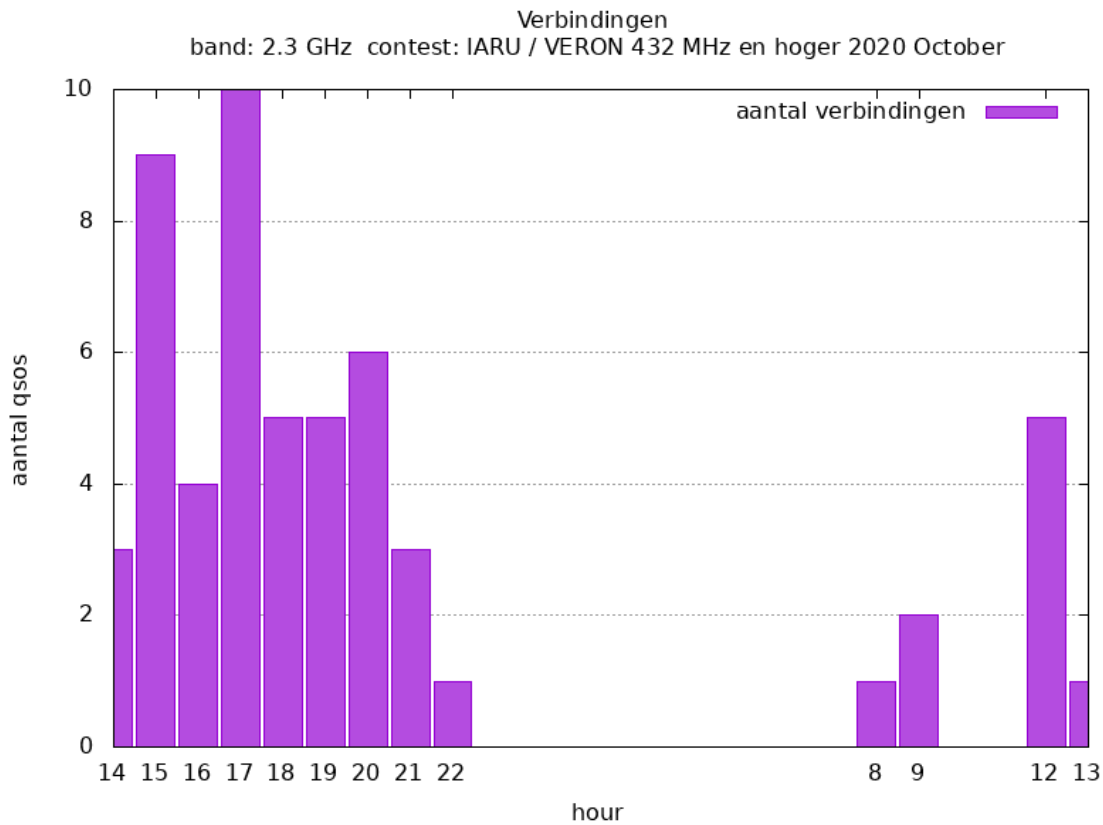

3.4 GHz - Sectie B

Callsign	Punten naar	Locator	QSOs	Punten	Best DX	Locator	km	Competitiepunten
PA0JCA	-> PI4GN	JO22JG	5	738	G3XDY	JO02OB	246	250

10 GHz - Sectie B

Callsign	Punten naar	Locator	QSOs	Punten	Best DX	Locator	km	Competitiepunten
PA0T	-> PI4GN	JO33JC	11	2154	DL3IAE	JN49DG	439	898
PA0JCA		JO22JG	12	1637	G3XDY	JO02OB	246	683
PI4Z		JO11WM	8	1082	F6DKW	JN18CS	329	451

10 GHz - Sectie D

Callsign	Punten naar	Locator	QSOs	Punten	Best DX	Locator	km	Competitiepunten
PA4ZP		JO21RK	12	2398	OK2A	JO60JJ	527	1000
PA0WMX		JO21XI	8	1964	OE5VRL/5	JN78DK	679	819
PA0S		JO21FW	5	576	PA0T	JO33JC	204	240
PA0JUS		JO33NB	1	23	PA0T	JO33JC	23	10

Band: 432 MHz. Alle Verbindingen van de deelnemers op 2020-10-03/04

Band: 1.3 GHz. Alle Verbindingen van de deelnemers op 2020-10-03/04

Band: 2.3 GHz. Alle Verbindingen van de deelnemers op 2020-10-03/04