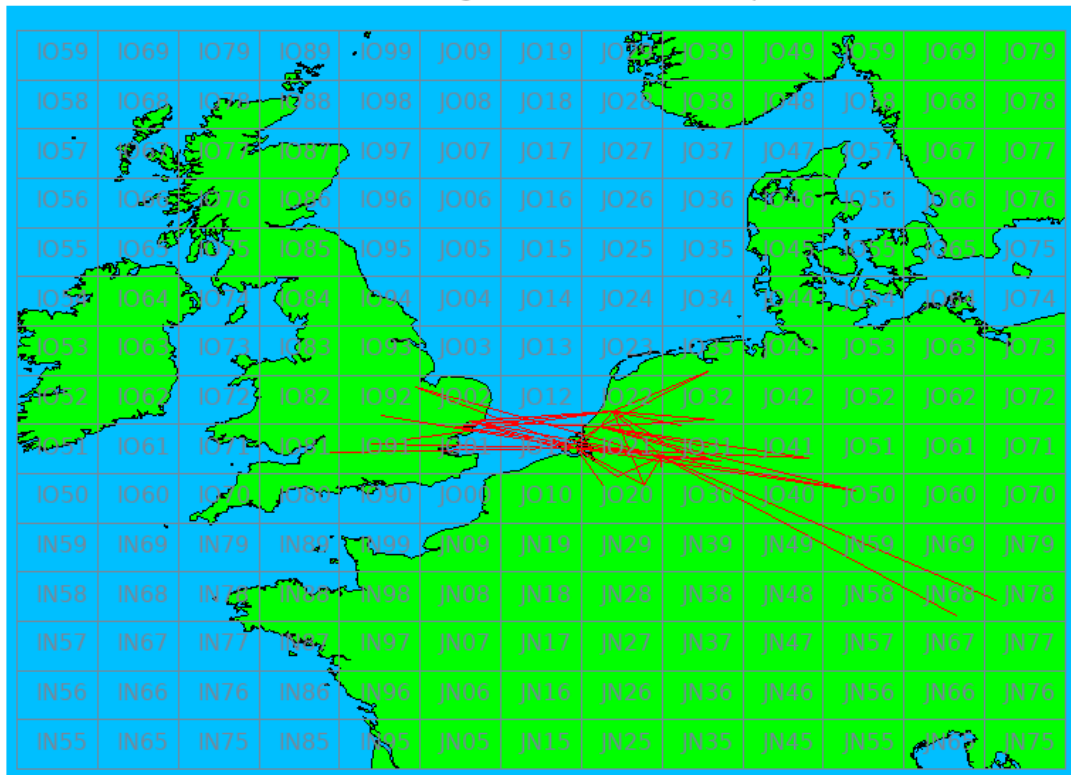

3.4 GHz - Sectie B

Callsign	Punten naar	Locator	QSOs	Punten	Best DX	Locator	km	Competitiepunten
PA0JCA	-> PI4GN	JO22JG	5	738	G3XDY	JO02OB	246	250

10 GHz - Sectie B

Callsign	Punten naar	Locator	QSOs	Punten	Best DX	Locator	km	Competitiepunten
PA0T	-> PI4GN	JO33JC	11	2154	DL3IAE	JN49DG	439	898
PA0JCA		JO22JG	12	1637	G3XDY	JO02OB	246	683
PI4Z		JO11WM	8	1082	F6DKW	JN18CS	329	451

10 GHz - Sectie D

Callsign	Punten naar	Locator	QSOs	Punten	Best DX	Locator	km	Competitiepunten
PA4ZP		JO21RK	12	2398	OK2A	JO60JJ	527	1000
PA0WMX		JO21XI	8	1964	OE5VRL/5	JN78DK	679	819
PA0S		JO21FW	5	576	PA0T	JO33JC	204	240
PA0JUS		JO33NB	1	23	PA0T	JO33JC	23	10

Band: 432 MHz. Alle Verbindingen van de deelnemers op 2020-10-03/04

Band: 1.3 GHz. Alle Verbindingen van de deelnemers op 2020-10-03/04

Band: 2.3 GHz. Alle Verbindingen van de deelnemers op 2020-10-03/04