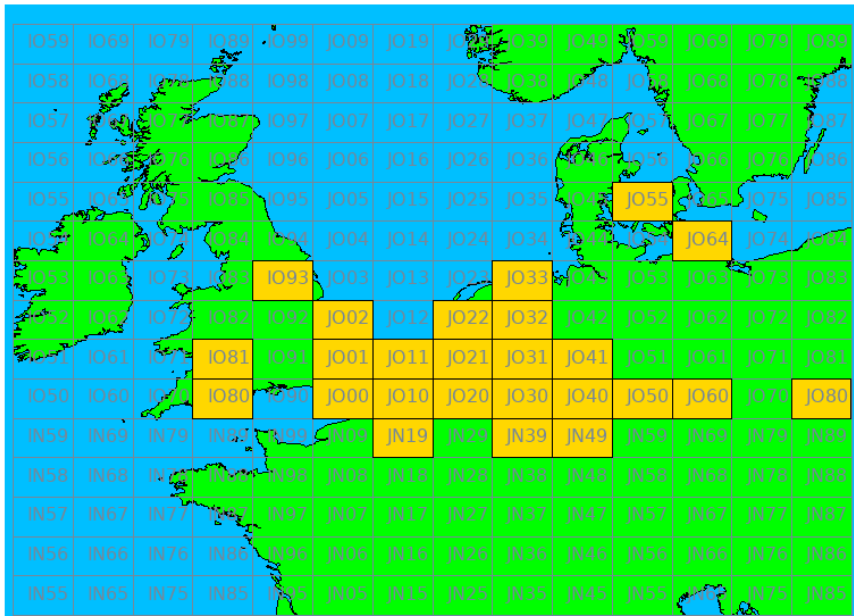

### Contestgegevens

Gegeven	Waarde
Contestnaam	144 MHz Digital Dutch Activity Contest
Start en Eindtijd	2020-10-07 17:00 UTC - 2020-10-07 20:00 UTC
Aantal ontvangen logs	14
Aantal deelnemers	14
Datum controle run	2020-11-17 23:32:47 UTC
Totaal aantal gemaakte verbindingen	368
Perc Crosscheck dekking	24.32 %
Perc verbindingen afgekeurd	1.35 %
Totaal aantal gewerkte stations	92
Totaal aantal gewerkte locators	25
Aantal PA stations actief in contest	63

### 144 MHz HP

Callsign	Locator	QSOs	Locators	Totale score	Best DX	Locator	km bij benadering
PH4X	JO22QE	50	14	700	G8LZG	IO93	451
PE1KL	JO21LQ	32	10	320	OZ0HF	JO55	586
PE3T	JO21SS	29	8	232	DL2AKT	JO50	408
PA3EKM	JO33GE	16	5	80	G3YDY	JO01	417

### 144 MHz LP

Callsign	Locator	QSOs	Locators	Totale score	Best DX	Locator	km bij benadering
ON4UZ	JO21BA	32	16	512	OK1ADT	JO80	909
PA3FXB	JO33KC	38	12	456	G0BIX	JO01CI	494
PB2RVS	JO21QS	28	9	252	DD1UN	JN49	360
PA0RSM	JO22QE	30	7	210	DB9VE	JN39	319
PA7WW	JO32HF	27	7	189	DF5VAE	JO64	496
PD1GJB	JO22JV	18	4	72	PE1IWT	JO32KF	160
PA7PYR	JO21UQ	11	5	55	G3YDY	JO01	323
PD0MWG	JO22GB	22	2	44	PA3ATX	JO21	70
PA0HDI	JO33BC	10	3	30	PA1FER	JO22	98
PE4KH	JO22NC	15	2	30	PD2HAB	JO22MR	70

Band: 144 MHz. Alle gewerkte locator vakken op 2020-10-07/07

Vereniging voor  
Experimenteel  
Radio Onderzoek  
in Nederland