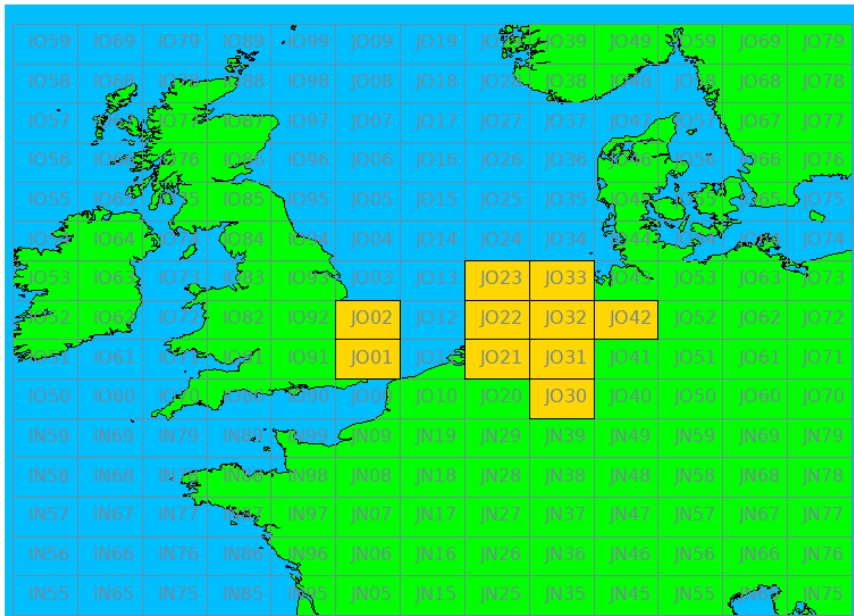

Band: 432 MHz. Alle gewerkte locator vakken op 2020-10-14/14