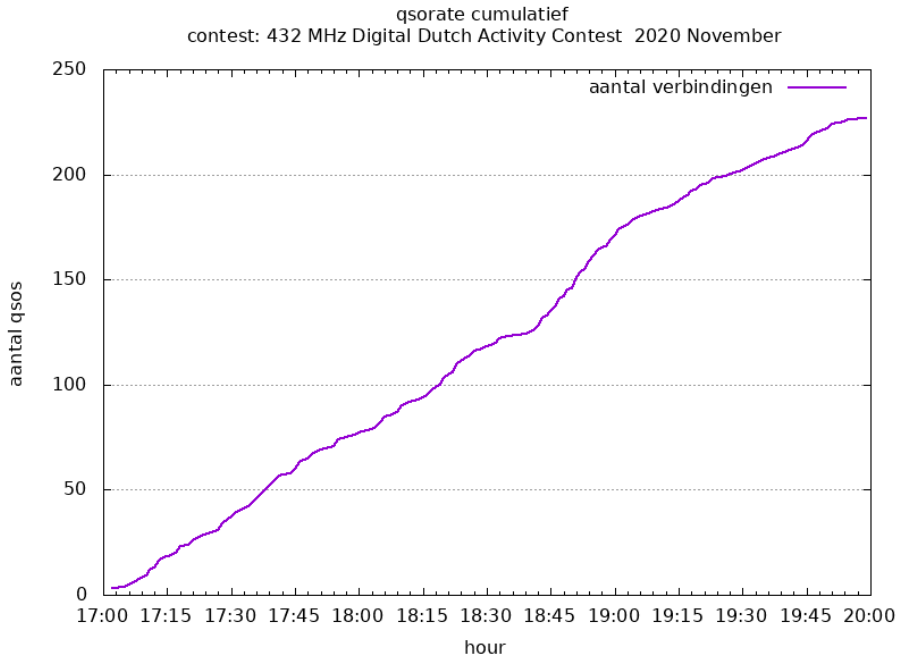

Band: 144 MHz. Alle gewerkte locator vakken op 2020-11-04/04

Vereniging voor
Experimenteel
Radio Onderzoek
in Nederland

Uitslag DDAC Periode 202011

Datum: 2020-11-30

Contestgegevens

Gegeven	Waarde
Contestnaam	432 MHz Digital Dutch Activity Contest
Start en Eindtijd	2020-11-11 17:00 UTC - 2020-11-11 20:00 UTC
Aantal ontvangen logs	9
Aantal deelnemers	9
Datum controle run	2020-11-30 20:12:04 UTC
Totaal aantal gemaakte verbindingen	227
Perc Crosscheck dekking	21.15 %
Perc verbindingen afgekeurd	1.32 %
Totaal aantal gewerkte stations	51
Totaal aantal gewerkte locators	15
Aantal PA stations actief in contest	36

Band: 432 MHz. Alle gewerkte locator vakken op 2020-11-11/11

Vereniging voor
Experimenteel
Radio Onderzoek
in Nederland

Uitslag DDAC Periode 202011

Datum: 2020-11-30