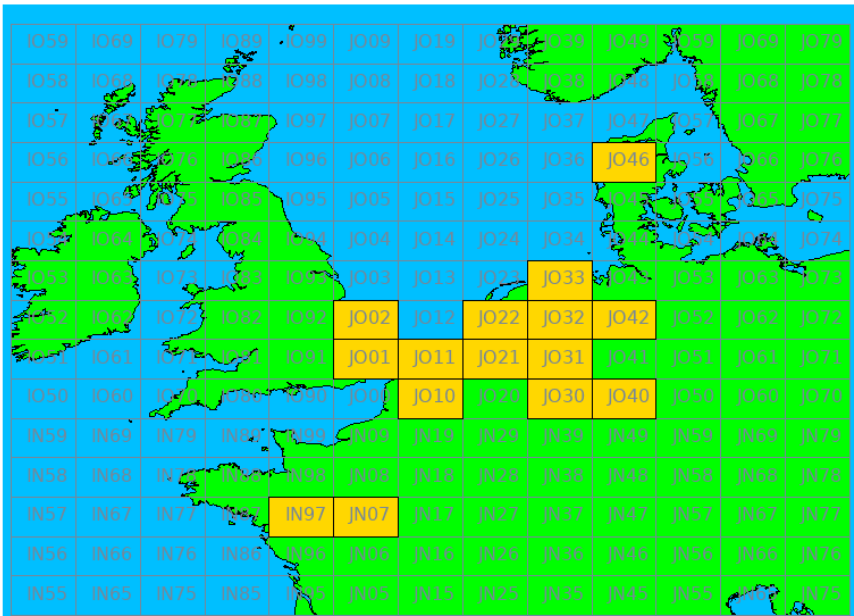

144 MHz LP

Callsign	Locator	QSOs	Locators	Totale score	Best DX	Locator	km bij benadering
PA7PYR	JO21UQ	38	14	532	DG6IMR	JO71	645
PE1NYQ	JO21AU	39	11	429	DL2AKT	JO50	510
PA3FXB	JO33KC	35	11	385	M0PNN	IO82	664
PA7WW	JO32HF	26	8	208	DF7TS	JN48	447
PD0MWG	JO22GB	21	6	126	PA0O	JO33	234
PD1GJB	JO22JV	14	8	112	DF1JM	JO30IK	304
PA0HDI	JO33BC	7	4	28	PA3GMG	JO22	98

Band: 144 MHz. Alle gewerkte locator vakken op 2020-11-04/04

Vereniging voor
Experimenteel
Radio Onderzoek
in Nederland

Uitslag DDAC Periode 202011

Datum: 2020-11-30

Contestgegevens

Gegeven	Waarde
Contestnaam	432 MHz Digital Dutch Activity Contest
Start en Eindtijd	2020-11-11 17:00 UTC - 2020-11-11 20:00 UTC
Aantal ontvangen logs	9
Aantal deelnemers	9
Datum controle run	2020-11-30 20:12:04 UTC
Totaal aantal gemaakte verbindingen	227
Perc Crosscheck dekking	21.15 %
Perc verbindingen afgekeurd	1.32 %
Totaal aantal gewerkte stations	51
Totaal aantal gewerkte locators	15
Aantal PA stations actief in contest	36

432 MHz HP

Callsign	Locator	QSOs	Locators	Totale score	Best DX	Locator	km bij benadering
PE1ITR	JO21QK	23	10	230	G4NBS	JO02	321
PH4X	JO22QE	23	10	230	F6APE	IN97PI	693

432 MHz LP

Callsign	Locator	QSOs	Locators	Totale score	Best DX	Locator	km bij benadering
PA3FXB	JO33KC	35	13	455	G4NBS	JO02AF	471
PA3EKM	JO33GE	32	11	352	G3YDY	JO01	417
PA8KM	JO32BS	27	11	297	G3YDY	JO01	374
PA7PYR	JO21UQ	29	7	203	G4NBS	JO02	332
PE1NYQ	JO21AU	16	8	128	DK0DI	JO40	379
PE4A	JO22IL	22	5	110	PA0FEV	JO33	195
PD0MWG	JO22GB	12	6	72	2E0NAQ	JO02	244

Band: 432 MHz. Alle gewerkte locator vakken op 2020-11-11/11

Vereniging voor
Experimenteel
Radio Onderzoek
in Nederland

Uitslag DDAC Periode 202011

Datum: 2020-11-30