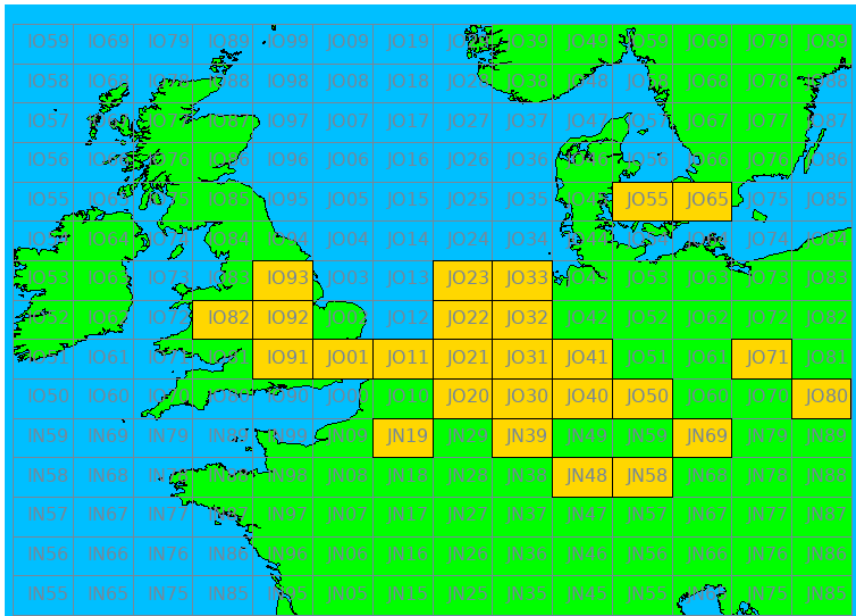

Contestgegevens

Gegeven	Waarde
Contestnaam	144 MHz Digital Dutch Activity Contest
Start en Eindtijd	2020-11-04 17:00 UTC - 2020-11-04 20:00 UTC
Aantal ontvangen logs	12
Aantal deelnemers	12
Datum controle run	2020-11-30 20:11:59 UTC
Totaal aantal gemaakte verbindingen	315
Perc Crosscheck dekking	21.73 %
Perc verbindingen afgekeurd	7.14 %
Totaal aantal gewerkte stations	94
Totaal aantal gewerkte locators	26
Aantal PA stations actief in contest	59

144 MHz HP

Callsign	Locator	QSOs	Locators	Totale score	Best DX	Locator	km bij benadering
PE1KL	JO21LQ	35	12	420	OZ0HF	JO55	586
PA8KM	JO32BS	32	12	384	OK1HRD	JN69	603
PA3EKM	JO33GE	26	8	208	DF7TS	JN48	548
PA0O	JO33HG	20	10	200	OK1ADT	JO80	777
PI75VERON	JO22IJ	11	5	55	DC0AC	JO30	264

144 MHz LP

Callsign	Locator	QSOs	Locators	Totale score	Best DX	Locator	km bij benadering
PA7PYR	JO21UQ	38	14	532	DG6IMR	JO71	645
PE1NYQ	JO21AU	39	11	429	DL2AKT	JO50	510
PA3FXB	JO33KC	35	11	385	M0PNN	IO82	664
PA7WW	JO32HF	26	8	208	DF7TS	JN48	447
PD0MWG	JO22GB	21	6	126	PA0O	JO33	234
PD1GJB	JO22JV	14	8	112	DF1JM	JO30IK	304
PA0HDI	JO33BC	7	4	28	PA3GMG	JO22	98

Band: 144 MHz. Alle gewerkte locator vakken op 2020-11-04/04

Vereniging voor
Experimenteel
Radio Onderzoek
in Nederland

Uitslag DDAC Periode 202011

Datum: 2020-11-30

Contestgegevens

Gegeven	Waarde
Contestnaam	432 MHz Digital Dutch Activity Contest
Start en Eindtijd	2020-11-11 17:00 UTC - 2020-11-11 20:00 UTC
Aantal ontvangen logs	9
Aantal deelnemers	9
Datum controle run	2020-11-30 20:12:04 UTC
Totaal aantal gemaakte verbindingen	227
Perc Crosscheck dekking	21.15 %
Perc verbindingen afgekeurd	1.32 %
Totaal aantal gewerkte stations	51
Totaal aantal gewerkte locators	15
Aantal PA stations actief in contest	36