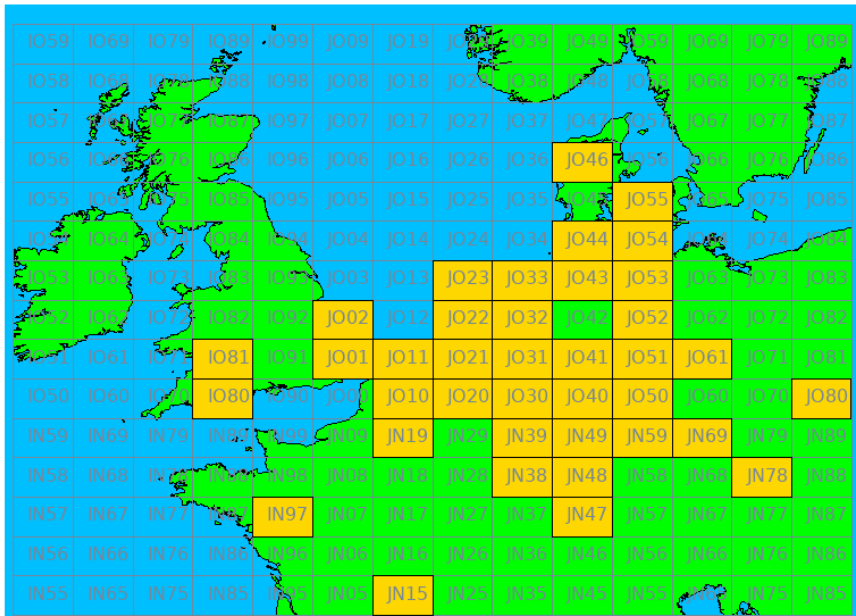

Contestgegevens

Gegeven	Waarde
Contestnaam	144 MHz Digital Dutch Activity Contest
Start en Eindtijd	2020-12-02 17:00 UTC - 2020-12-02 20:00 UTC
Aantal ontvangen logs	14
Aantal deelnemers	14
Datum controle run	2020-12-18 20:39:41 UTC
Totaal aantal gemaakte verbindingen	445
Perc Crosscheck dekking	25.78 %
Perc verbindingen afgekeurd	2.02 %
Totaal aantal gewerkte stations	111
Totaal aantal gewerkte locators	38
Aantal PA stations actief in contest	60

144 MHz HP

Callsign	Locator	QSOs	Locators	Totale score	Best DX	Locator	km bij benadering
PA8KM	JO32BS	48	18	864	F6APE	IN97	772
PE3T	JO21SS	42	11	462	G4TRA	IO81	587
PE1ITR	JO21QK	28	13	364	F1NZC	JN15	680
PC9F	JO32BM	29	12	348	F1NZC	JN15	811
PA3EKM	JO33GE	22	9	198	OZ1BEF	JO46	404

144 MHz LP

Callsign	Locator	QSOs	Locators	Totale score	Best DX	Locator	km bij benadering
PA3FXB	JO33KC	49	23	1127	F1NZC	JN15MR	866
PA7PYR	JO21UQ	47	17	799	OK1ADT	JO80	802
PE4A	JO22IL	34	12	408	G4RRA	IO80BS	622
PA7WW	JO32HF	27	13	351	F1NZC	JN15	791
PE1NYQ	JO21AU	26	6	156	PA3EKM	JO33	275
PD0MVG	JO22GB	24	6	144	PA3EKM	JO33	234
PA75RSM	JO22QE	22	6	132	2E0NAQ	JO02	297
PA0HDI	JO33BC	15	5	75	PA7PYR	JO21	191
PG7VG	JO21SO	11	2	22	PD3LMO	JO22	108

Band: 144 MHz. Alle gewerkte locator vakken op 2020-12-02/02

Vereniging voor
Experimenteel
Radio Onderzoek
in Nederland

Uitslag DDAC Periode 202012

Datum: 2020-12-18

Contestgegevens

Gegeven	Waarde
Contestnaam	432 MHz Digital Dutch Activity Contest
Start en Eindtijd	2020-12-09 17:00 UTC - 2020-12-09 20:00 UTC
Aantal ontvangen logs	10
Aantal deelnemers	10
Datum controle run	2020-12-18 20:39:47 UTC
Totaal aantal gemaakte verbindingen	194
Perc Crosscheck dekking	28.35 %
Perc verbindingen afgekeurd	0.00 %
Totaal aantal gewerkte stations	50
Totaal aantal gewerkte locators	15
Aantal PA stations actief in contest	38