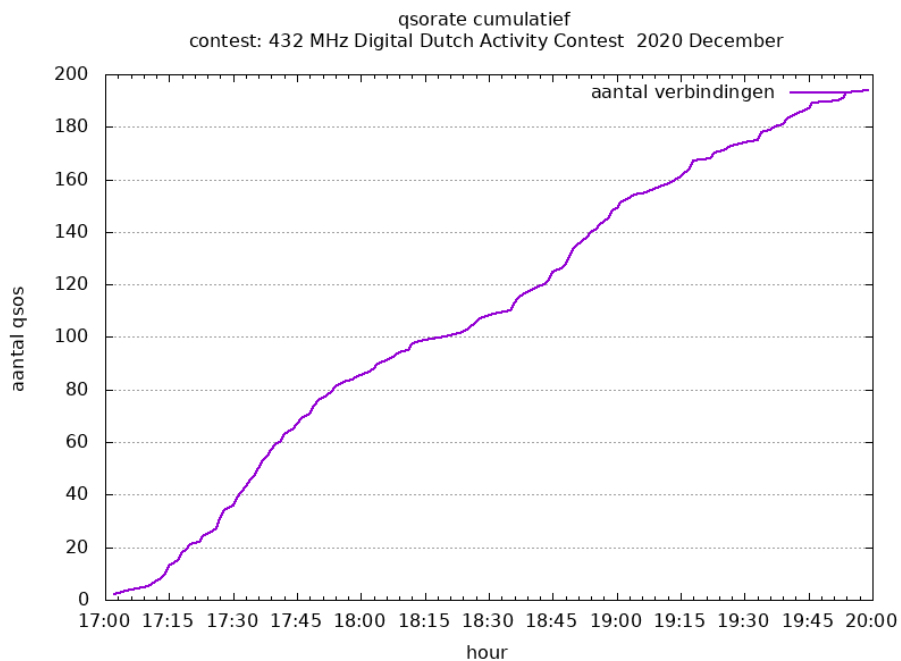

Band: 144 MHz. Alle gewerkte locator vakken op 2020-12-02/02

Vereniging voor
Experimenteel
Radio Onderzoek
in Nederland

Uitslag DDAC Periode 202012

Datum: 2020-12-18

Contestgegevens

Gegeven	Waarde
Contestnaam	432 MHz Digital Dutch Activity Contest
Start en Eindtijd	2020-12-09 17:00 UTC - 2020-12-09 20:00 UTC
Aantal ontvangen logs	10
Aantal deelnemers	10
Datum controle run	2020-12-18 20:39:47 UTC
Totaal aantal gemaakte verbindingen	194
Perc Crosscheck dekking	28.35 %
Perc verbindingen afgekeurd	0.00 %
Totaal aantal gewerkte stations	50
Totaal aantal gewerkte locators	15
Aantal PA stations actief in contest	38

432 MHz HP

Callsign	Locator	QSOs	Locators	Totale score	Best DX	Locator	km bij benadering
PE1ITR	JO21QK	19	11	209	F6APE	IN97QI	628

432 MHz LP

Callsign	Locator	QSOs	Locators	Totale score	Best DX	Locator	km bij benadering
PE1NYQ	JO21AU	28	11	308	DD1OP	JO42	349
PA3FXB	JO33KC	26	10	260	G4NBS	JO02AF	471
PA7PYR	JO21UQ	27	7	189	G4NBS	JO02	332
PA3EKM	JO33GE	17	7	119	G4NBS	JO02	377
PA75RSM	JO22QE	18	5	90	G4NBS	JO02	297
PD0MWG	JO22GB	16	4	64	G4NBS	JO02	244
PE4KH	JO22NC	17	3	51	PA3FXB	JO33KC	163
PA3CRX	JO22NG	14	2	28	PA7PYR	JO21	84
PG7VG	JO21SO	5	1	5	PE1ITR	JO21	36

Uitslag DDAC Periode 202012

Datum: 2020-12-18

Band: 432 MHz. Alle gewerkte locator vakken op 2020-12-09/09

Vereniging voor
Experimenteel
Radio Onderzoek
in Nederland

Uitslag DDAC Periode 202012

Datum: 2020-12-18