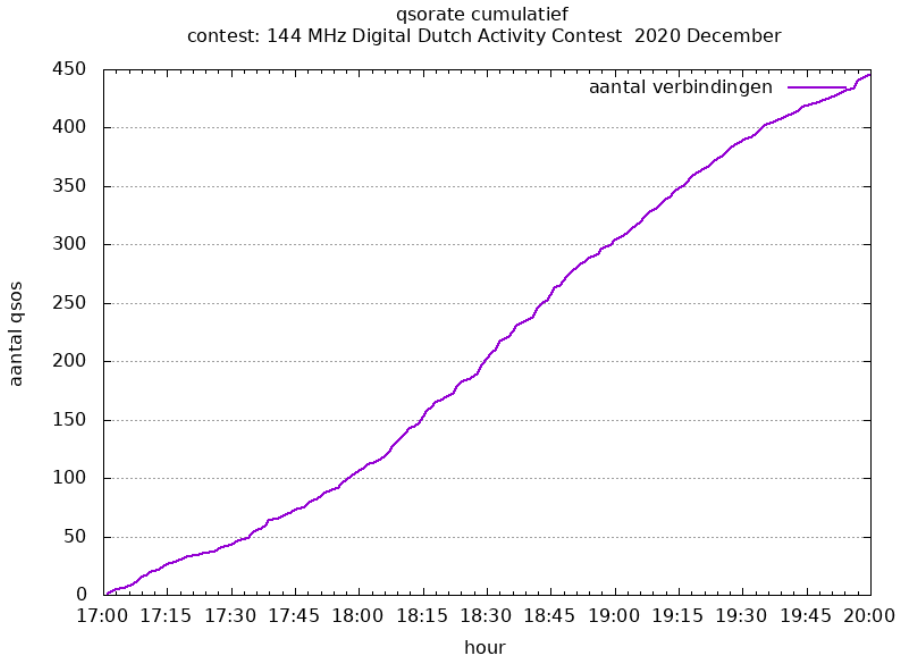

Contestgegevens

Gegeven	Waarde
Contestnaam	144 MHz Digital Dutch Activity Contest
Start en Eindtijd	2020-12-02 17:00 UTC - 2020-12-02 20:00 UTC
Aantal ontvangen logs	14
Aantal deelnemers	14
Datum controle run	2020-12-18 20:39:41 UTC
Totaal aantal gemaakte verbindingen	445
Perc Crosscheck dekking	25.78 %
Perc verbindingen afgekeurd	2.02 %
Totaal aantal gewerkte stations	111
Totaal aantal gewerkte locators	38
Aantal PA stations actief in contest	60

Band: 144 MHz. Alle gewerkte locator vakken op 2020-12-02/02

Vereniging voor
Experimenteel
Radio Onderzoek
in Nederland

Uitslag DDAC Periode 202012

Datum: 2020-12-18

Contestgegevens

Gegeven	Waarde
Contestnaam	432 MHz Digital Dutch Activity Contest
Start en Eindtijd	2020-12-09 17:00 UTC - 2020-12-09 20:00 UTC
Aantal ontvangen logs	10
Aantal deelnemers	10
Datum controle run	2020-12-18 20:39:47 UTC
Totaal aantal gemaakte verbindingen	194
Perc Crosscheck dekking	28.35 %
Perc verbindingen afgekeurd	0.00 %
Totaal aantal gewerkte stations	50
Totaal aantal gewerkte locators	15
Aantal PA stations actief in contest	38