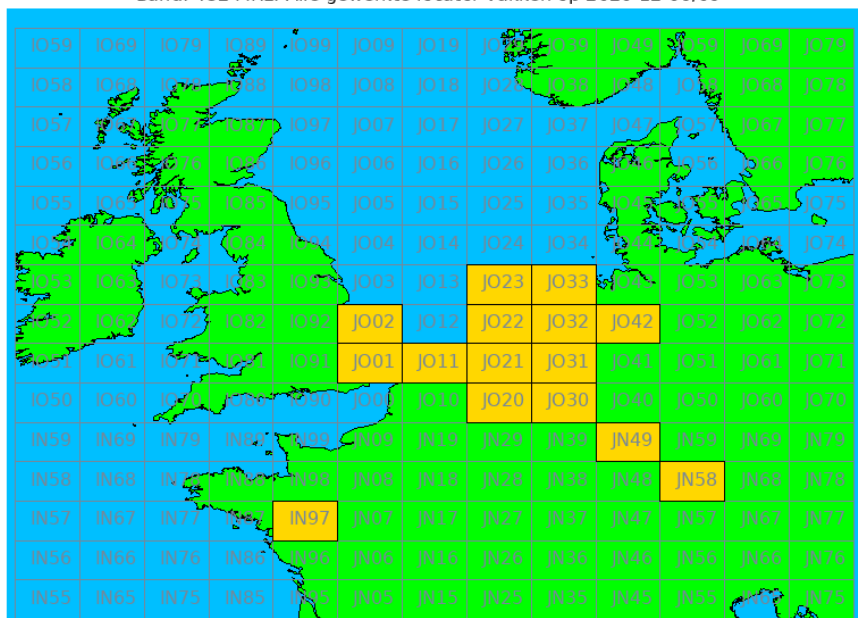

144 MHz LP

Callsign	Locator	QSOs	Locators	Totale score	Best DX	Locator	km bij benadering
PA3FXB	JO33KC	49	23	1127	F1NZC	JN15MR	866
PA7PYR	JO21UQ	47	17	799	OK1ADT	JO80	802
PE4A	JO22IL	34	12	408	G4RRA	IO80BS	622
PA7WW	JO32HF	27	13	351	F1NZC	JN15	791
PE1NYQ	JO21AU	26	6	156	PA3EKM	JO33	275
PD0MVG	JO22GB	24	6	144	PA3EKM	JO33	234
PA75RSM	JO22QE	22	6	132	2E0NAQ	JO02	297
PA0HDI	JO33BC	15	5	75	PA7PYR	JO21	191
PG7VG	JO21SO	11	2	22	PD3LMO	JO22	108

Band: 144 MHz. Alle gewerkte locator vakken op 2020-12-02/02

Vereniging voor
Experimenteel
Radio Onderzoek
in Nederland

Uitslag DDAC Periode 202012

Datum: 2020-12-18

Contestgegevens

Gegeven	Waarde
Contestnaam	432 MHz Digital Dutch Activity Contest
Start en Eindtijd	2020-12-09 17:00 UTC - 2020-12-09 20:00 UTC
Aantal ontvangen logs	10
Aantal deelnemers	10
Datum controle run	2020-12-18 20:39:47 UTC
Totaal aantal gemaakte verbindingen	194
Perc Crosscheck dekking	28.35 %
Perc verbindingen afgekeurd	0.00 %
Totaal aantal gewerkte stations	50
Totaal aantal gewerkte locators	15
Aantal PA stations actief in contest	38

432 MHz HP

Callsign	Locator	QSOs	Locators	Totale score	Best DX	Locator	km bij benadering
PE1ITR	JO21QK	19	11	209	F6APE	IN97QI	628

432 MHz LP

Callsign	Locator	QSOs	Locators	Totale score	Best DX	Locator	km bij benadering
PE1NYQ	JO21AU	28	11	308	DD1OP	JO42	349
PA3FXB	JO33KC	26	10	260	G4NBS	JO02AF	471
PA7PYR	JO21UQ	27	7	189	G4NBS	JO02	332
PA3EKM	JO33GE	17	7	119	G4NBS	JO02	377
PA75RSM	JO22QE	18	5	90	G4NBS	JO02	297
PD0MWG	JO22GB	16	4	64	G4NBS	JO02	244
PE4KH	JO22NC	17	3	51	PA3FXB	JO33KC	163
PA3CRX	JO22NG	14	2	28	PA7PYR	JO21	84
PG7VG	JO21SO	5	1	5	PE1ITR	JO21	36

Uitslag DDAC Periode 202012

Datum: 2020-12-18

Band: 432 MHz. Alle gewerkte locator vakken op 2020-12-09/09

Vereniging voor
Experimenteel
Radio Onderzoek
in Nederland

Uitslag DDAC Periode 202012

Datum: 2020-12-18