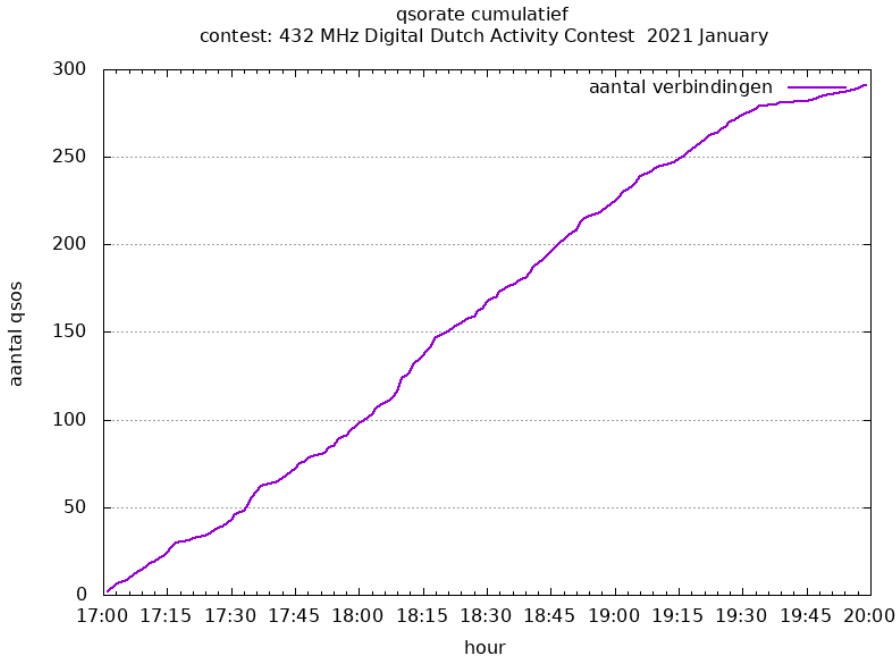

Vereniging voor
Experimenteel
Radio Onderzoek
in Nederland

Uitslag DDAC Periode 202101

Datum: 2021-01-24

Contestgegevens

Gegeven	Waarde
Contestnaam	432 MHz Digital Dutch Activity Contest
Start en Eindtijd	2021-01-13 17:00 UTC - 2021-01-13 20:00 UTC
Aantal ontvangen logs	12
Aantal deelnemers	12
Datum controle run	2021-01-24 12:49:26 UTC
Totaal aantal gemaakte verbindingen	291
Perc Crosscheck dekking	25.42 %
Perc verbindingen afgekeurd	3.34 %
Totaal aantal gewerkte stations	66
Totaal aantal gewerkte locators	22
Aantal PA stations actief in contest	38

Band: 432 MHz. Alle gewerkte locator vakken op 2021-01-13/13

Vereniging voor
Experimenteel
Radio Onderzoek
in Nederland

Uitslag DDAC Periode 202101

Datum: 2021-01-24