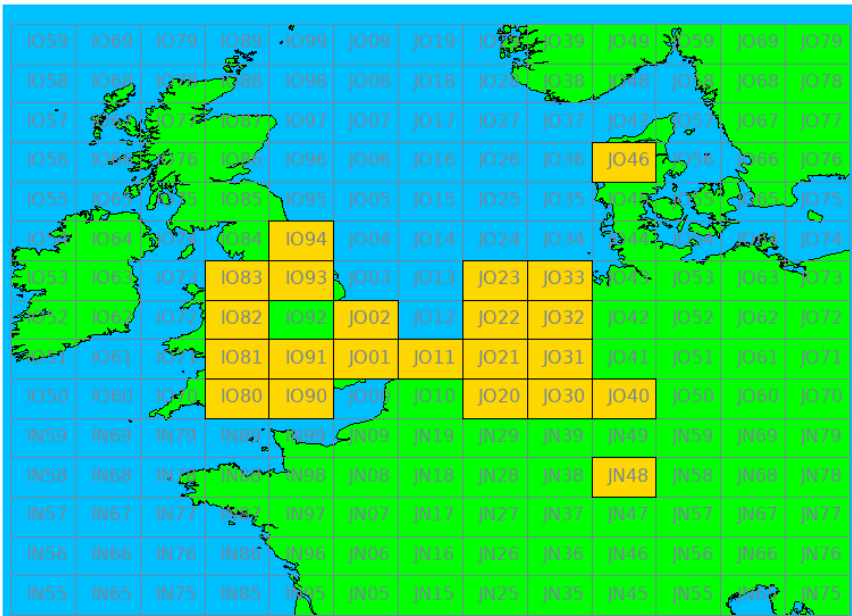

Contestgegevens

Gegeven	Waarde
Contestnaam	144 MHz Digital Dutch Activity Contest
Start en Eindtijd	2021-01-06 17:00 UTC - 2021-01-06 20:00 UTC
Aantal ontvangen logs	11
Aantal deelnemers	11
Datum controle run	2021-01-24 12:49:20 UTC
Totaal aantal gemaakte verbindingen	313
Perc Crosscheck dekking	17.91 %
Perc verbindingen afgekeurd	13.77 %
Totaal aantal gewerkte stations	96
Totaal aantal gewerkte locators	22
Aantal PA stations actief in contest	64

Vereniging voor
Experimenteel
Radio Onderzoek
in Nederland

Uitslag DDAC Periode 202101

Datum: 2021-01-24

Contestgegevens

Gegeven	Waarde
Contestnaam	432 MHz Digital Dutch Activity Contest
Start en Eindtijd	2021-01-13 17:00 UTC - 2021-01-13 20:00 UTC
Aantal ontvangen logs	12
Aantal deelnemers	12
Datum controle run	2021-01-24 12:49:26 UTC
Totaal aantal gemaakte verbindingen	291
Perc Crosscheck dekking	25.42 %
Perc verbindingen afgekeurd	3.34 %
Totaal aantal gewerkte stations	66
Totaal aantal gewerkte locators	22
Aantal PA stations actief in contest	38

432 MHz HP

Callsign	Locator	QSOs	Locators	Totale score	Best DX	Locator	km bij benadering
PA5Y	JO21VO	43	18	774	G4RRA	IO80BS	680
PE1ITR	JO21QK	22	8	176	G7LRQ	IO91	439

432 MHz LP

Callsign	Locator	QSOs	Locators	Totale score	Best DX	Locator	km bij benadering
PA8KM	JO32BS	33	12	396	G0GJV	IO91OK	495
PE1NYQ	JO21AU	32	11	352	G0JCC	IO82	483
PA1RAM	JO22MM	25	10	250	G0LGS	IO81	559
PE1ER	JO22LL	30	8	240	DL2EAA	JN48	527
PA3JQD	JO21BV	18	7	126	M0IEP	IO91	353
PA7PYR	JO21UQ	18	5	90	PE1DQT	JO23	209
PD0TH	JO22UM	17	5	85	DL5EBS	JO31	144
PA3CRX	JO22NG	15	4	60	DL5EBS	JO31	156
PA0RSM	JO22QE	19	3	57	PH0TV	JO32	120
PG7VG	JO21SO	4	1	4	PA7PYR	JO21	36

Band: 432 MHz. Alle gewerkte locator vakken op 2021-01-13/13

Vereniging voor
Experimenteel
Radio Onderzoek
in Nederland

Uitslag DDAC Periode 202101

Datum: 2021-01-24