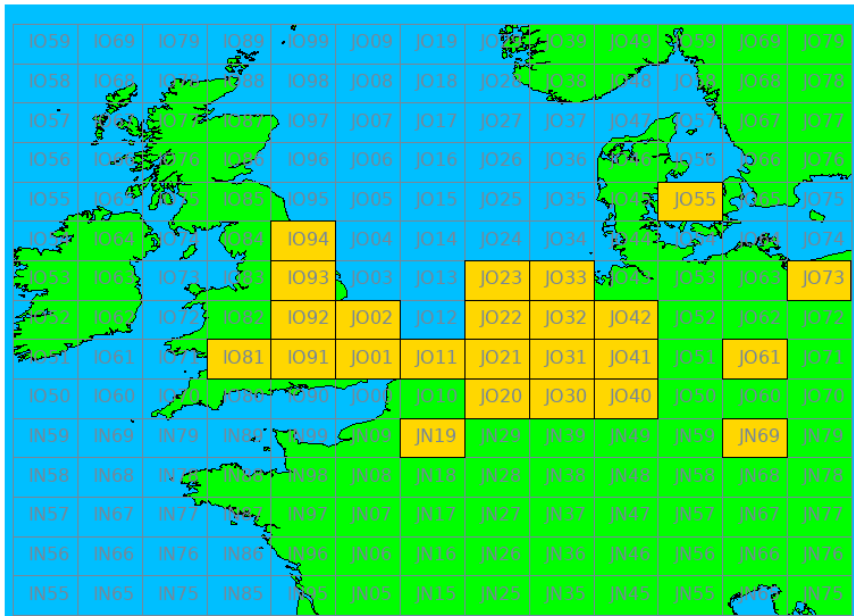

144 MHz HP

Callsign	Locator	QSOs	Locators	Totale score	Best DX	Locator	km bij benadering
PA8KM	JO32BS	42	14	588	OK1HRD	JN69LK	604
PE1IWT	JO32KF	25	13	325	HF1J	JO73	567
PE1KL	JO21LQ	33	9	297	DC220GERKE	JO40	314
PI4FL	JO22RM	24	8	192	G0GJV	IO91	453
PA0RRU	JO32FX	8	4	32	PE1DQT	JO23	112

144 MHz LP

Callsign	Locator	QSOs	Locators	Totale score	Best DX	Locator	km bij benadering
PA7PYR	JO21UQ	45	15	675	G4ASR	IO81	599
PE1ER	JO22LL	36	12	432	OZ1CCM	JO55	522
PE1NFT	JO21PP	41	8	328	G7LRQ	IO91	432
PE1NYQ	JO21AU	29	11	319	G4KUX	IO94	446
PA7WW	JO32HF	26	7	182	OZ1CCM	JO55	467
PD0MVG	JO22GB	30	4	120	PA3EPP	JO32	178
PD1GJB	JO22JV	14	7	98	DL5EBS	JO31NH	238
PA3JQD	JO21BV	17	5	85	PA8KM	JO32	211
PE1GRL	JO21NX	26	3	78	DL5EBS	JO31	142

Uitslag DDAC Periode 202102

Datum: 2021-03-02

PA0RSM	JO22QE	24	3	72	PC9F	JO32	120
PA0HDI	JO33BC	5	3	15	PC9F	JO32	90

Band: 144 MHz. Alle gewerkte locator vakken op 2021-02-03/03

Vereniging voor
Experimenteel
Radio Onderzoek
in Nederland