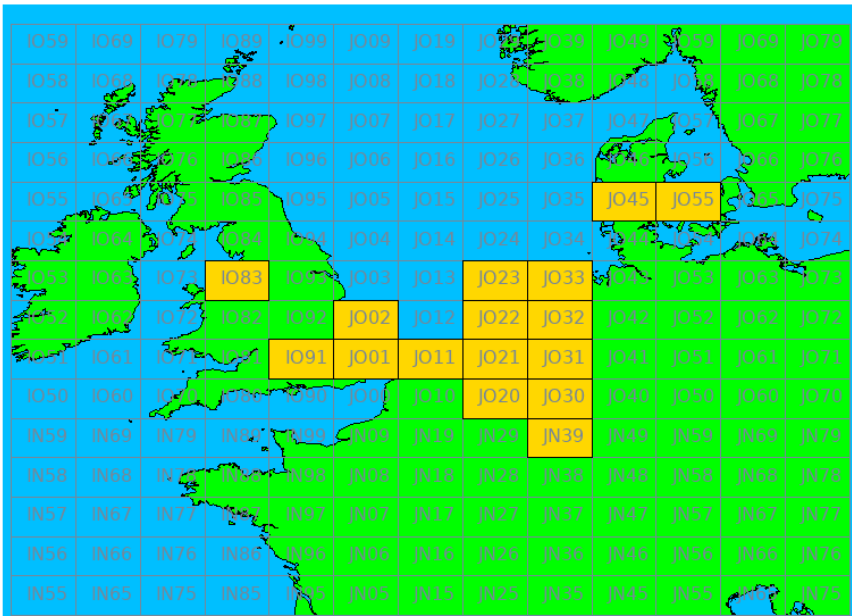

Band: 432 MHz. Alle gewerkte locator vakken op 2021-02-10/10