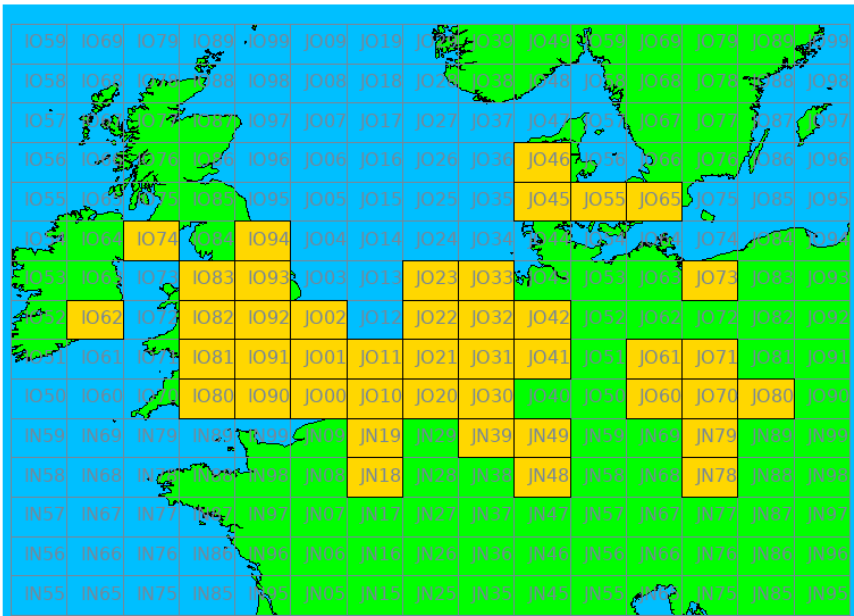

Band: 144 MHz. Alle gewerkte locator vakken op 2021-05-05/05