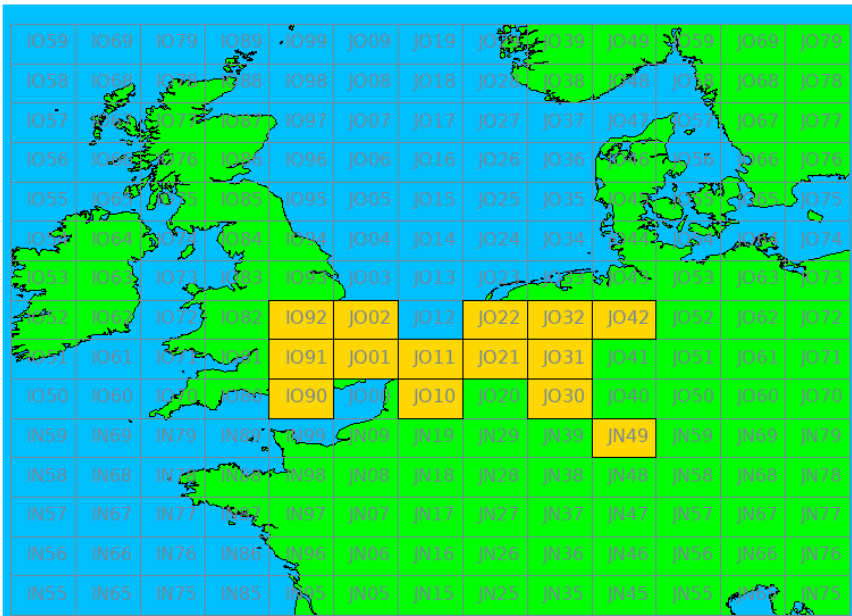

Band: 432 MHz. Alle gewerkte locator vakken op 2021-05-12/12