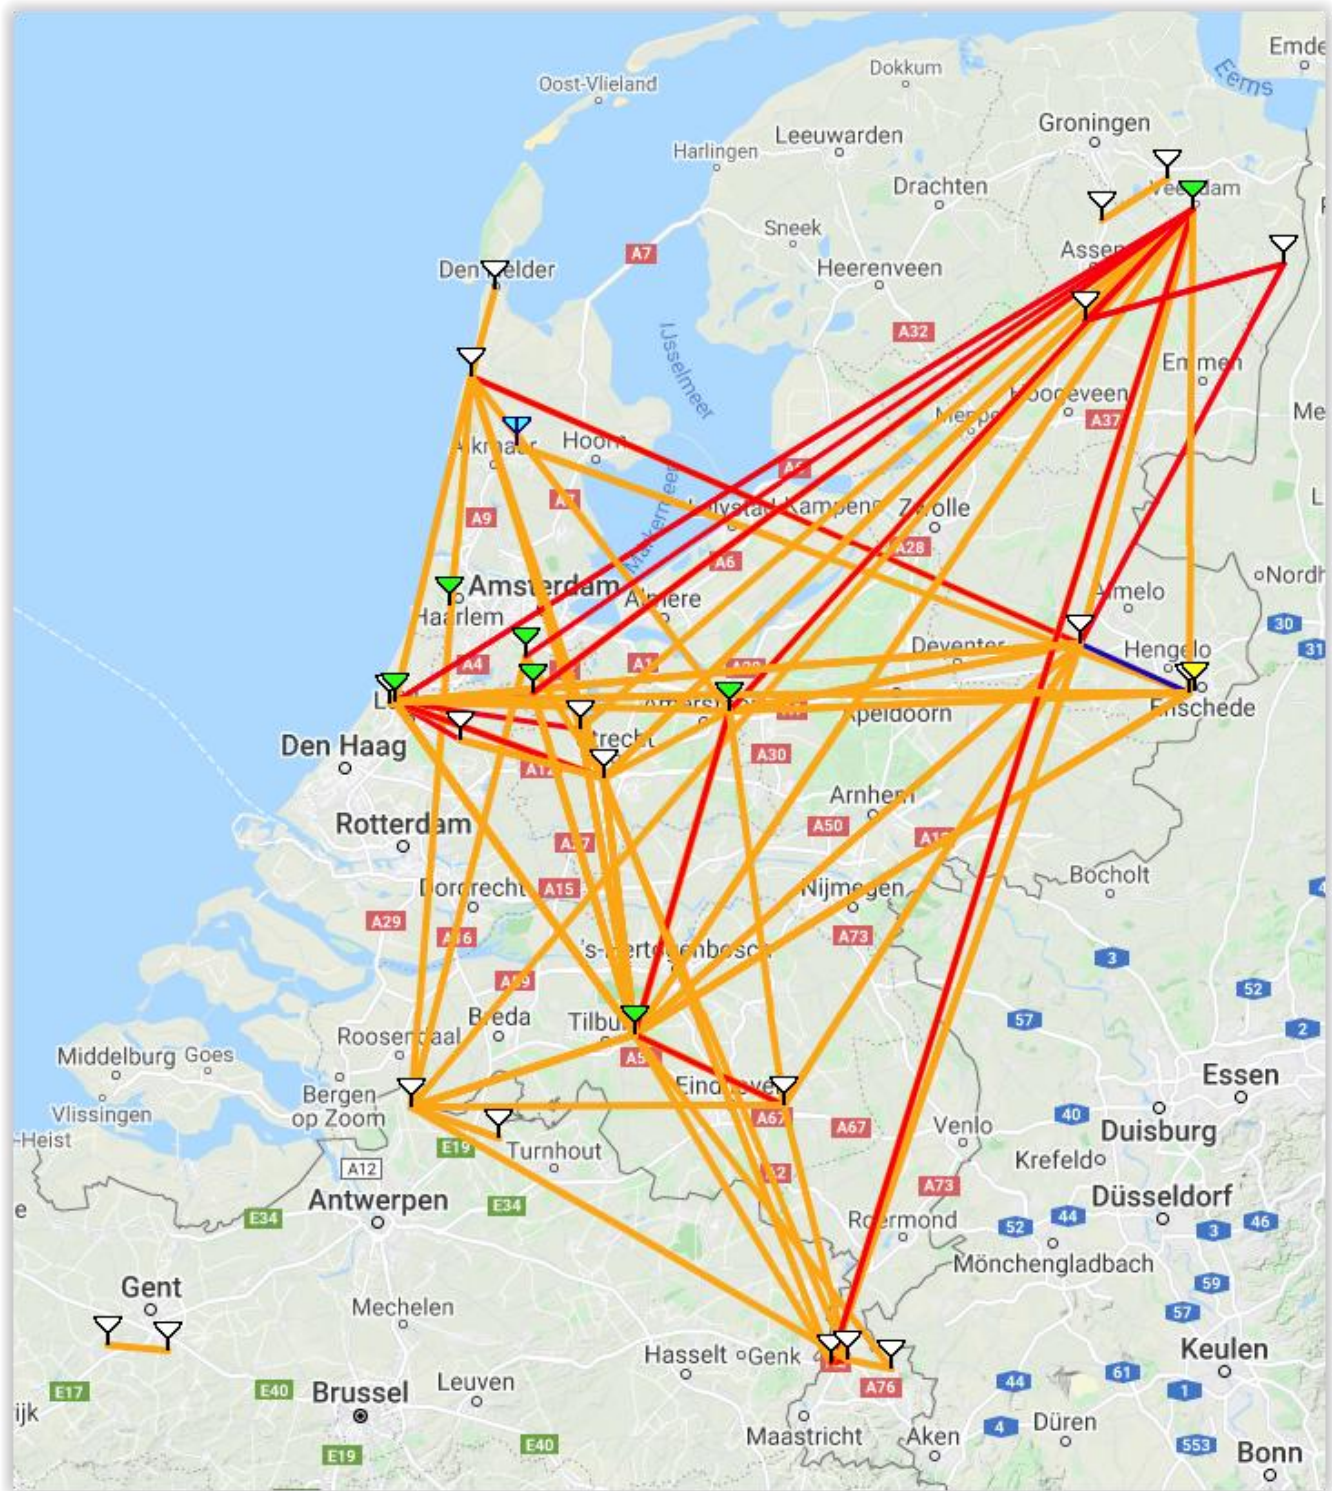

6cm

Nr	Call	QTH	QSOs	Kilometers	Gem.km	Punten	BestDX	Locator	Afstand	Competitiepunten
1	PA0BOJ	JO21ON17JV	2	140	70	1400	PE1ASH	JO22KF	76	1500
2	PE1ASH	JO22KF40OE	5	145	29	1310	PA0BOJ	JO21ON17JV	74	1404
3	PA1RHQ	JO22MD14UR	4	125	31	1005	PA0BOJ	JO21ON17JV	64	1077
4	PA2TG	JO22FE	2	69	34	345	PA1RHQ	JO22MD	40	370
5	PA3GNZ	JO22NB02BQ	2	28	14	280	PE1ASH	JO22KF40OE	23	300
6	PE1CVJ	JO22KG16ST	2	13	6	130	PE1ASH	JO22KF40OE	8	139
7	PE1MPZ	JO22NB02NU	2	16	8	105	PA1RHQ	JO22MD14UR	11	113
8	PA0JCA	JO22JG56AN	1	6	6	60	PE1CVJ	JO22KG	6	64
9	PE1IWT	JO32KF	1	5	5	25	PE1BR	JO32KF	5	27

3cm

Nr	Call	QTH	QSOs	Kilometers	Gem.km	Punten	BestDX	Locator	Afstand	Competitiepunten
1	PA0BOJ	JO21ON17JV	3	152	51	760	PA1RHQ	JO22MD14UR	64	1500
2	PA1RHQ	JO22MD14UR	3	114	38	630	PA0BOJ	JO21ON17JV	64	1243
3	PE1MPZ	JO22NB02NU	2	77	38	385	PA0BOJ	JO21ON17JV	54	760
4	PE1ASH	JO22KF40OE	3	43	14	315	PE1MPZ	JO22NB02NU	23	622
5	PE2TV	JO32GH	2	39	20	315	PE1IWT	JO32KF	24	622
6	PE1IWT	JO32KF	2	29	14	265	PE2TV	JO32GH	24	523
7	PA2TG	JO22FE	1	40	40	200	PA1RHQ	JO22MD	40	395
8	PA1AS	JO20XW	2	10	5	100	PA1EBM	JO20XW	5	197
9	PE1CVJ	JO22KG16ST	1	8	8	80	PE1ASH	JO22KF40OE	8	158
10	PA1EBM	JO20XW	1	5	5	50	PA1AS	JO20XW	5	99

1.2cm

Nr	Call	QTH	QSOs	Kilometers	Gem.km	Punten	BestDX	Locator	Afstand	Competitiepunten
1	PE1ASH	JO22KF40OE	1	8	8	80	PE1CVJ	JO22KG16ST	8	1500

2 PE1CVJ JO22KG16ST 1 8 8 80 PE1ASH JO22KF40OE 8 1500

Verbindingen in beeld bij DXSpot.tv