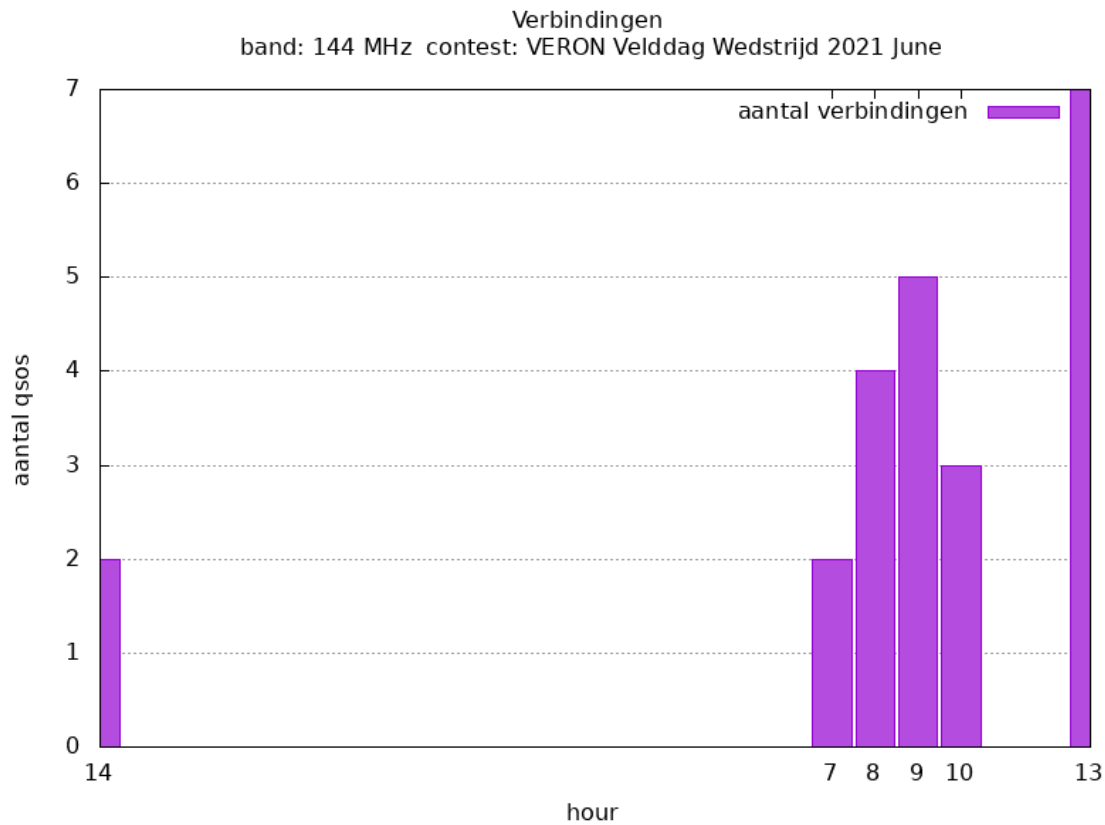

### 144 MHz

Callsign	Locator	QSOs	Punten	Best DX	Locator	km
PA3HFJ/P	JO11UL	23	5320	F4EGZ/P	JN15JO	657

### 432 MHz

Callsign	Locator	QSOs	Punten	Best DX	Locator	km
PA3HFJ/P	JO11UL	2	146	F4HRD	JO00XX	134

Band: 50 MHz. Alle Verbindingen van de deelnemers op 2021-06-05/06

Band: 144 MHz. Alle Verbindingen van de deelnemers op 2021-06-05/06