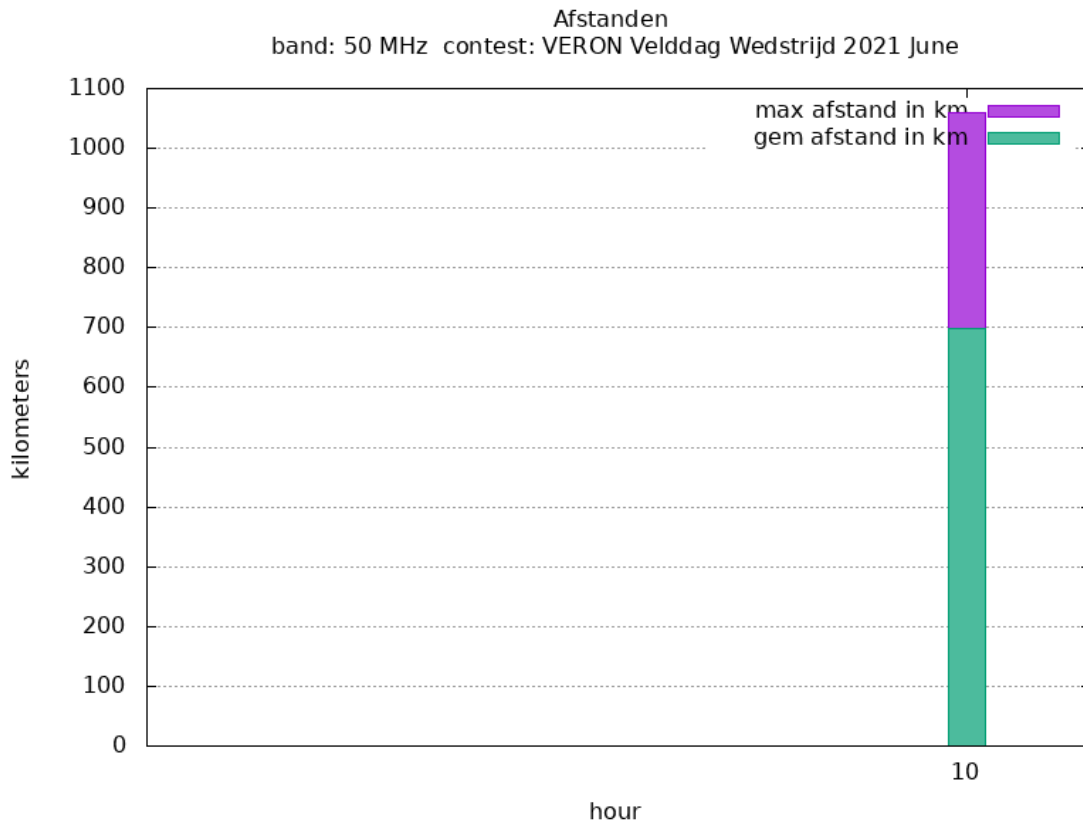

De Velddag contest heeft in 2021 geen uitslag. Slechts 1 deelnemer is te weinig om van een contest te spreken. Het plan is om vanaf 2022 de velddag contest op te laten gaan in de competitie wedstrijden als de juni contest.

Contestgegevens

Gegeven	Waarde
Contestnaam	VERON Velddag Wedstrijd
Start en Eindtijd	2021-06-05 14:00 UTC - 2021-06-06 14:00 UTC
Aantal ontvangen logs	3
Aantal deelnemers	1
Datum controle run	2021-07-05 23:22:30 UTC
Totaal aantal gemaakte verbindingen	28
Perc Crosscheck dekking	0.00 %
Perc verbindingen ongeldig	0.00 %
Totaal aantal gewerkte stations	25
Totaal aantal gewerkte locators	16
Aantal PA stations actief in contest	6

50 MHz

Callsign	Locator	QSOs	Punten	Best DX	Locator	km
PA3HFJ/P	JO11UL	3	2096	OK2PVF	JN99GU	1060

144 MHz

Callsign	Locator	QSOs	Punten	Best DX	Locator	km
PA3HFJ/P	JO11UL	23	5320	F4EGZ/P	JN15JO	657

432 MHz

Callsign	Locator	QSOs	Punten	Best DX	Locator	km
PA3HFJ/P	JO11UL	2	146	F4HRD	JO00XX	134