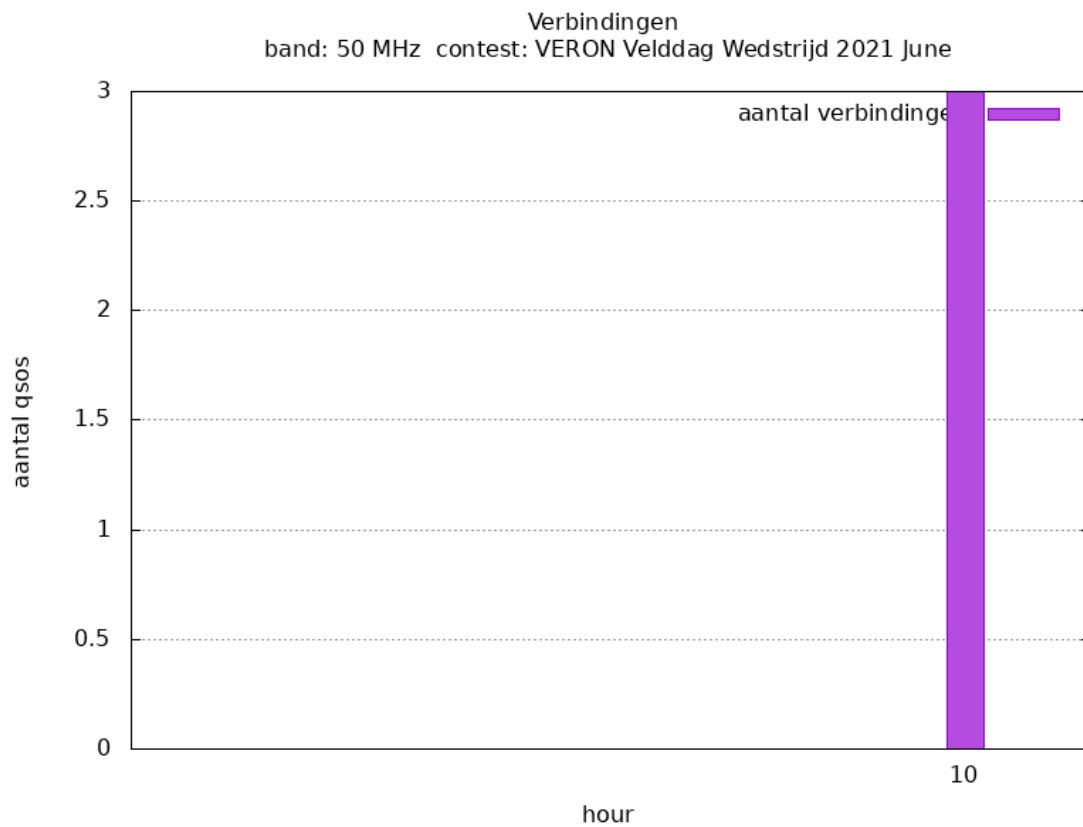

De Velddag contest heeft in 2021 geen uitslag. Slechts 1 deelnemer is te weinig om van een contest te spreken. Het plan is om vanaf 2022 de velddag contest op te laten gaan in de competitie wedstrijden als de juni contest.

Contestgegevens

Gegeven	Waarde
Contestnaam	VERON Velddag Wedstrijd
Start en Eindtijd	2021-06-05 14:00 UTC - 2021-06-06 14:00 UTC
Aantal ontvangen logs	3
Aantal deelnemers	1
Datum controle run	2021-07-05 23:22:30 UTC
Totaal aantal gemaakte verbindingen	28
Perc Crosscheck dekking	0.00 %
Perc verbindingen ongeldig	0.00 %
Totaal aantal gewerkte stations	25
Totaal aantal gewerkte locators	16
Aantal PA stations actief in contest	6

50 MHz

Callsign	Locator	QSOs	Punten	Best DX	Locator	km
PA3HFJ/P	JO11UL	3	2096	OK2PVF	JN99GU	1060

144 MHz

Callsign	Locator	QSOs	Punten	Best DX	Locator	km
PA3HFJ/P	JO11UL	23	5320	F4EGZ/P	JN15JO	657

432 MHz

Callsign	Locator	QSOs	Punten	Best DX	Locator	km
PA3HFJ/P	JO11UL	2	146	F4HRD	JO00XX	134