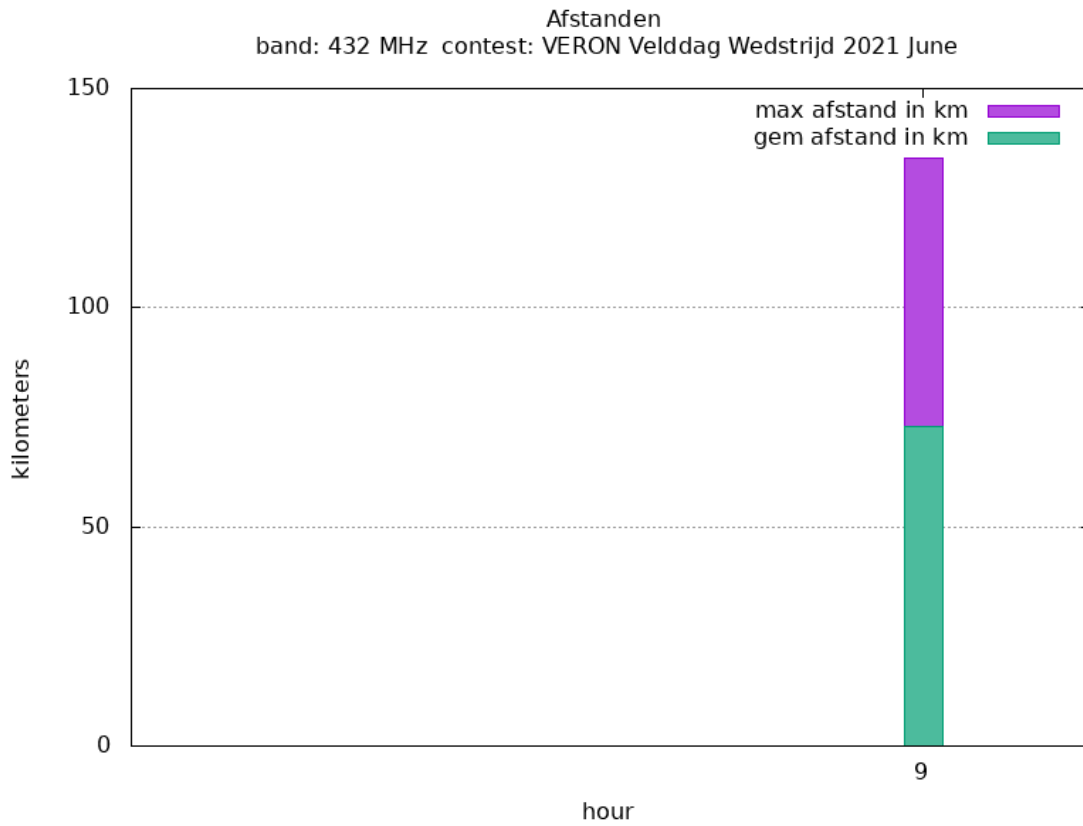

### 432 MHz

Callsign	Locator	QSOs	Punten	Best DX	Locator	km
PA3HFJ/P	JO11UL	2	146	F4HRD	JO00XX	134

Band: 50 MHz. Alle Verbindingen van de deelnemers op 2021-06-05/06

Band: 144 MHz. Alle Verbindingen van de deelnemers op 2021-06-05/06

Band: 432 MHz. Alle Verbindingen van de deelnemers op 2021-06-05/06

IO59	IO69	IO79	IO89	IO99	IO09	IO19	IO29	IO39	IO49	IO59	IO69	IO79
IO58	IO68	IO78	IO88	IO98	IO08	IO18	IO28	IO38	IO48	IO58	IO68	IO78
IO57	IO67	IO77	IO87	IO97	IO07	IO17	IO27	IO37	IO47	IO57	IO67	IO77
IO56	IO66	IO76	IO86	IO96	IO06	IO16	IO26	IO36	IO46	IO56	IO66	IO76
IO55	IO65	IO75	IO85	IO95	IO05	IO15	IO25	IO35	IO45	IO55	IO65	IO75
IO54	IO64	IO74	IO84	IO94	IO04	IO14	IO24	IO34	IO44	IO54	IO64	IO74
IO53	IO63	IO73	IO83	IO93	IO03	IO13	IO23	IO33	IO43	IO53	IO63	IO73
IO52	IO62	IO72	IO82	IO92	IO02	IO12	IO22	IO32	IO42	IO52	IO62	IO72
IO51	IO61	IO71	IO81	IO91	IO01	IO11	IO21	IO31	IO41	IO51	IO61	IO71
IO50	IO60	IO70	IO80	IO90	IO00	IO10	IO20	IO30	IO40	IO50	IO60	IO70
IN59	IN69	IN79	IN89	IN99	IN09	IN19	IN29	IN39	IN49	IN59	IN69	IN79
IN58	IN68	IN78	IN88	IN98	IN08	IN18	IN28	IN38	IN48	IN58	IN68	IN78
IN57	IN67	IN77	IN87	IN97	IN07	IN17	IN27	IN37	IN47	IN57	IN67	IN77
IN56	IN66	IN76	IN86	IN96	IN06	IN16	IN26	IN36	IN46	IN56	IN66	IN76
IN55	IN65	IN75	IN85	IN95	IN05	IN15	IN25	IN35	IN45	IN55	IN65	IN75