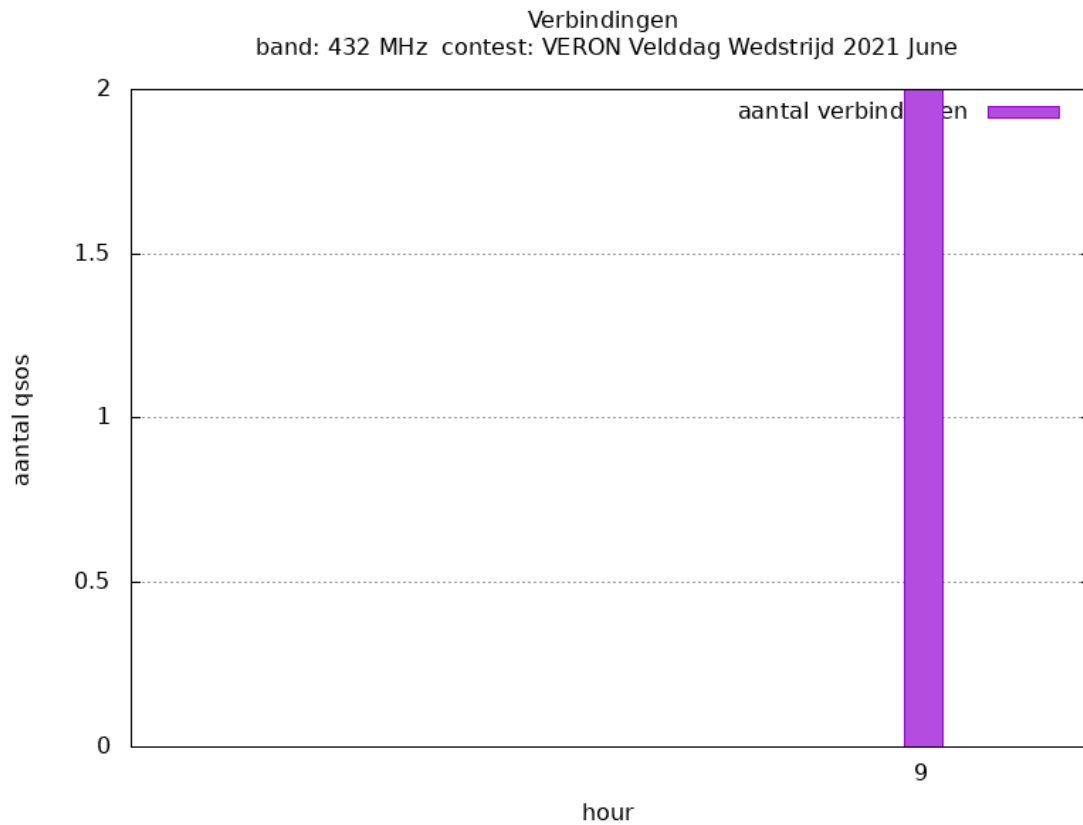

### 432 MHz

Callsign	Locator	QSOs	Punten	Best DX	Locator	km
PA3HFJ/P	JO11UL	2	146	F4HRD	JO00XX	134

Band: 50 MHz. Alle Verbindingen van de deelnemers op 2021-06-05/06

Band: 144 MHz. Alle Verbindingen van de deelnemers op 2021-06-05/06

Band: 432 MHz. Alle Verbindingen van de deelnemers op 2021-06-05/06

IO59	IO69	IO79	IO89	IO99	IO09	IO19	IO29	IO39	IO49	IO59	IO69	IO79
IO58	IO68	IO78	IO88	IO98	IO08	IO18	IO28	IO38	IO48	IO58	IO68	IO78
IO57	IO67	IO77	IO87	IO97	IO07	IO17	IO27	IO37	IO47	IO57	IO67	IO77
IO56	IO66	IO76	IO86	IO96	IO06	IO16	IO26	IO36	IO46	IO56	IO66	IO76
IO55	IO65	IO75	IO85	IO95	IO05	IO15	IO25	IO35	IO45	IO55	IO65	IO75
IO54	IO64	IO74	IO84	IO94	IO04	IO14	IO24	IO34	IO44	IO54	IO64	IO74
IO53	IO63	IO73	IO83	IO93	IO03	IO13	IO23	IO33	IO43	IO53	IO63	IO73
IO52	IO62	IO72	IO82	IO92	IO02	IO12	IO22	IO32	IO42	IO52	IO62	IO72
IO51	IO61	IO71	IO81	IO91	IO01	IO11	IO21	IO31	IO41	IO51	IO61	IO71
IO50	IO60	IO70	IO80	IO90	IO00	IO10	IO20	IO30	IO40	IO50	IO60	IO70
IN59	IN69	IN79	IN89	IN99	IN09	IN19	IN29	IN39	IN49	IN59	IN69	IN79
IN58	IN68	IN78	IN88	IN98	IN08	IN18	IN28	IN38	IN48	IN58	IN68	IN78
IN57	IN67	IN77	IN87	IN97	IN07	IN17	IN27	IN37	IN47	IN57	IN67	IN77
IN56	IN66	IN76	IN86	IN96	IN06	IN16	IN26	IN36	IN46	IN56	IN66	IN76
IN55	IN65	IN75	IN85	IN95	IN05	IN15	IN25	IN35	IN45	IN55	IN65	IN75