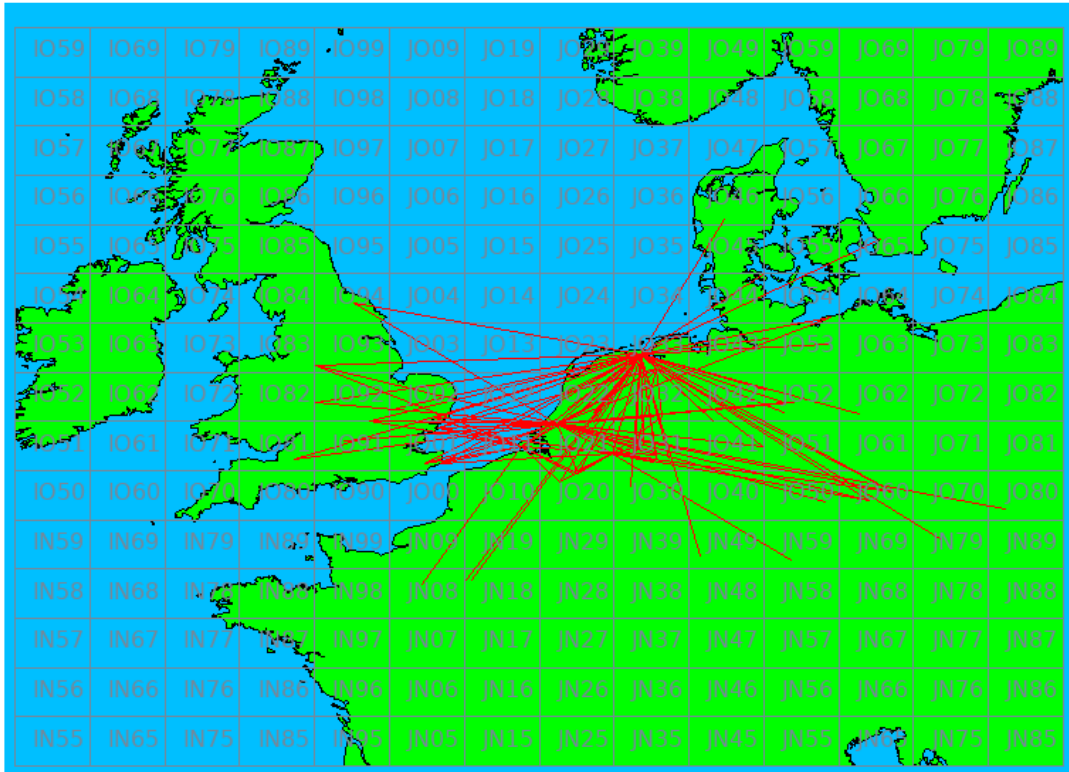

10 GHz - Sectie D

Callsign	Punten naar	Locator	QSOs	Punten	Best DX	Locator	km	Competitiepunten
PA3AWJ		JO21GW	17	4581	OL4A	JO60RN	639	1000
PA0JUS		JO33NB	6	1068	ON4CJQ/P	JO20KW	283	233
PA0S		JO21FW	6	975	PA0JUS	JO33NB	220	213
PA0WMX		JO21XI	3	370	PI4GN	JO33II	229	81

Band: 144 MHz. Alle Verbindingen van de deelnemers op 2021-07-03/04

Band: 432 MHz. Alle Verbindingen van de deelnemers op 2021-07-03/04

Band: 1.3 GHz. Alle Verbindingen van de deelnemers op 2021-07-03/04

Band: 2.3 GHz. Alle Verbindingen van de deelnemers op 2021-07-03/04

Band: 3.4 GHz. Alle Verbindingen van de deelnemers op 2021-07-03/04

Band: 5.7 GHz. Alle Verbindingen van de deelnemers op 2021-07-03/04