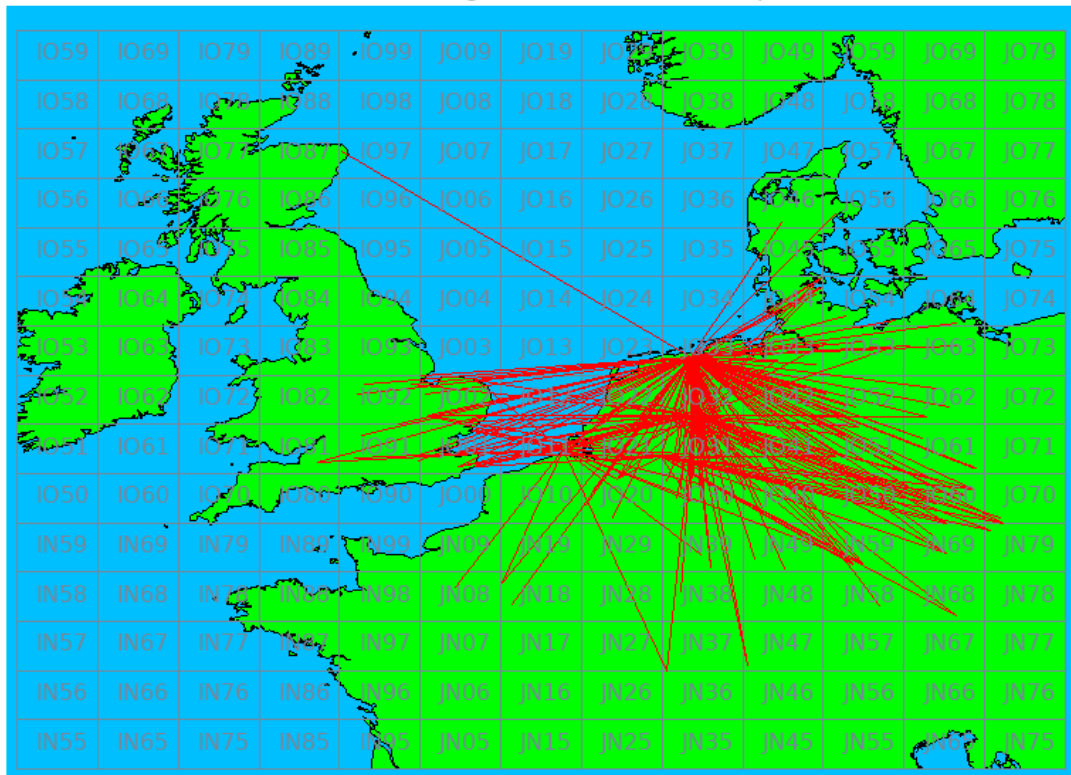

10 GHz - Sectie D

Callsign	Punten naar	Locator	QSOs	Punten	Best DX	Locator	km	Competitiepunten
PA3AWJ		JO21GW	17	4581	OL4A	JO60RN	639	1000
PA0JUS		JO33NB	6	1068	ON4CJQ/P	JO20KW	283	233
PA0S		JO21FW	6	975	PA0JUS	JO33NB	220	213
PA0WMX		JO21XI	3	370	PI4GN	JO33II	229	81

Band: 144 MHz. Alle Verbindingen van de deelnemers op 2021-07-03/04

Band: 432 MHz. Alle Verbindingen van de deelnemers op 2021-07-03/04

Band: 1.3 GHz. Alle Verbindingen van de deelnemers op 2021-07-03/04

Band: 2.3 GHz. Alle Verbindingen van de deelnemers op 2021-07-03/04

Band: 3.4 GHz. Alle Verbindingen van de deelnemers op 2021-07-03/04

Band: 5.7 GHz. Alle Verbindingen van de deelnemers op 2021-07-03/04