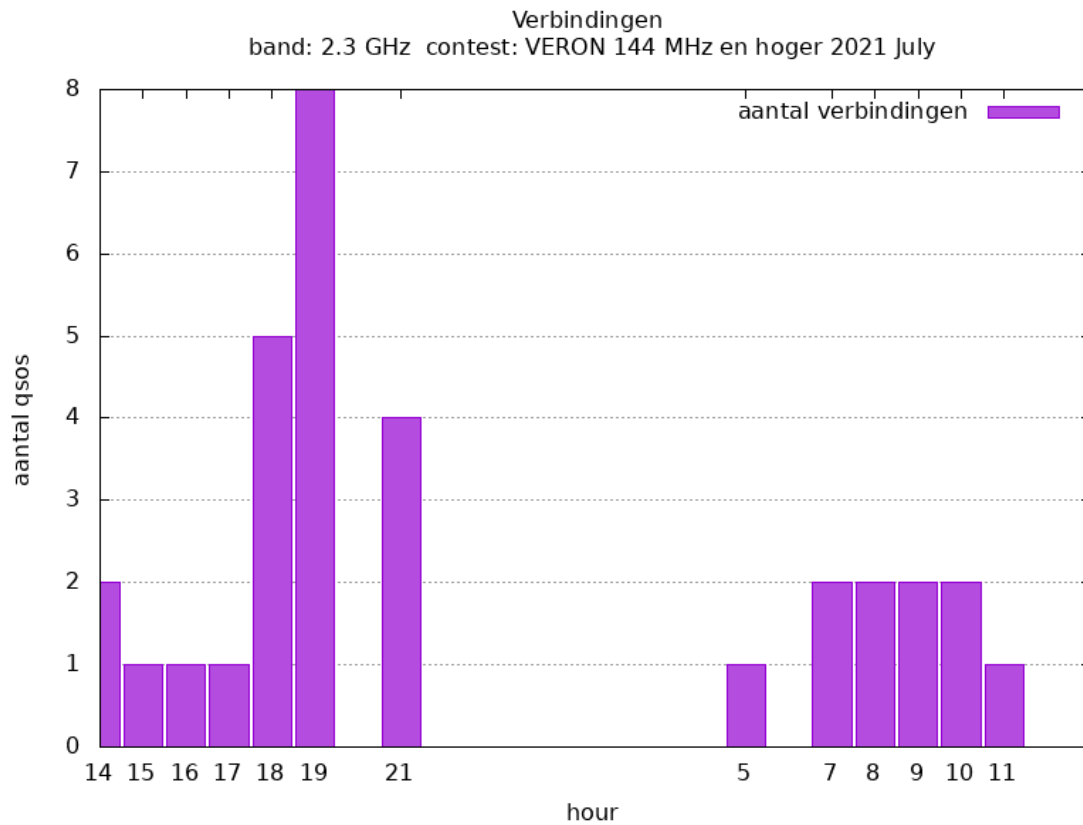

Band: 144 MHz. Alle Verbindingen van de deelnemers op 2021-07-03/04

Band: 432 MHz. Alle Verbindingen van de deelnemers op 2021-07-03/04

Band: 1.3 GHz. Alle Verbindingen van de deelnemers op 2021-07-03/04

Band: 2.3 GHz. Alle Verbindingen van de deelnemers op 2021-07-03/04

Band: 3.4 GHz. Alle Verbindingen van de deelnemers op 2021-07-03/04

Band: 5.7 GHz. Alle Verbindingen van de deelnemers op 2021-07-03/04

Band: 10 GHz. Alle Verbindingen van de deelnemers op 2021-07-03/04

Vereniging voor
Experimenteel
Radio Onderzoek
in Nederland

Uitslag Radiowedstrijd VERON 144 MHz en hoger 2021 July

Datum: 2021-08-01