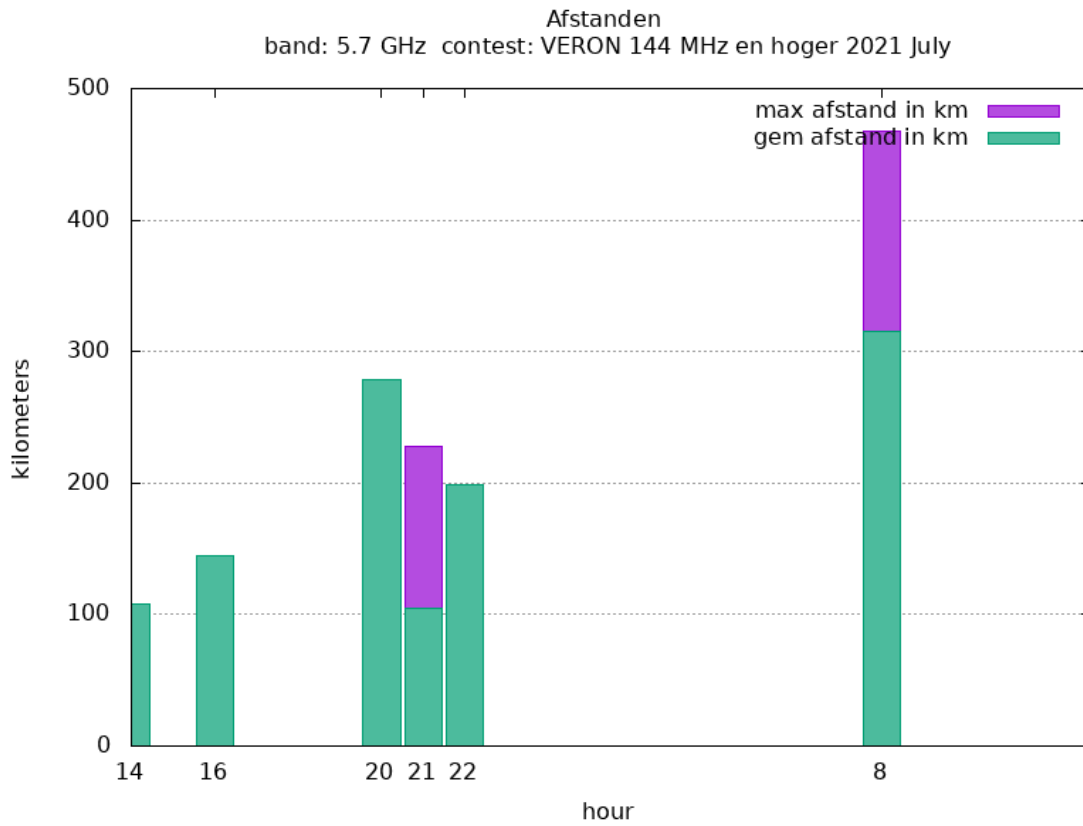

Band: 144 MHz. Alle Verbindingen van de deelnemers op 2021-07-03/04

Band: 432 MHz. Alle Verbindingen van de deelnemers op 2021-07-03/04

Band: 1.3 GHz. Alle Verbindingen van de deelnemers op 2021-07-03/04

Band: 2.3 GHz. Alle Verbindingen van de deelnemers op 2021-07-03/04

Band: 3.4 GHz. Alle Verbindingen van de deelnemers op 2021-07-03/04

Band: 5.7 GHz. Alle Verbindingen van de deelnemers op 2021-07-03/04

Band: 10 GHz. Alle Verbindingen van de deelnemers op 2021-07-03/04

Vereniging voor
Experimenteel
Radio Onderzoek
in Nederland

Uitslag Radiowedstrijd VERON 144 MHz en hoger 2021 July

Datum: 2021-08-01