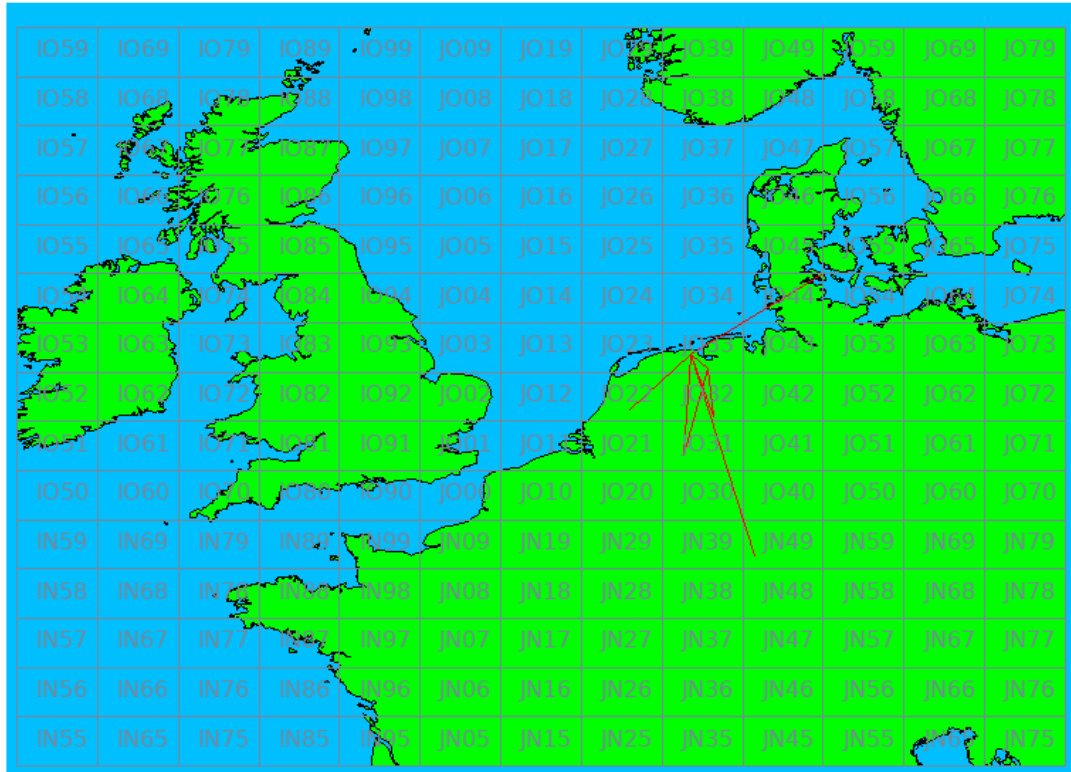

Band: 144 MHz. Alle Verbindingen van de deelnemers op 2021-07-03/04

Band: 432 MHz. Alle Verbindingen van de deelnemers op 2021-07-03/04

Band: 1.3 GHz. Alle Verbindingen van de deelnemers op 2021-07-03/04

Band: 2.3 GHz. Alle Verbindingen van de deelnemers op 2021-07-03/04

Band: 3.4 GHz. Alle Verbindingen van de deelnemers op 2021-07-03/04

Band: 5.7 GHz. Alle Verbindingen van de deelnemers op 2021-07-03/04

Band: 10 GHz. Alle Verbindingen van de deelnemers op 2021-07-03/04

Vereniging voor
Experimenteel
Radio Onderzoek
in Nederland

Uitslag Radiowedstrijd VERON 144 MHz en hoger 2021 July

Datum: 2021-08-01