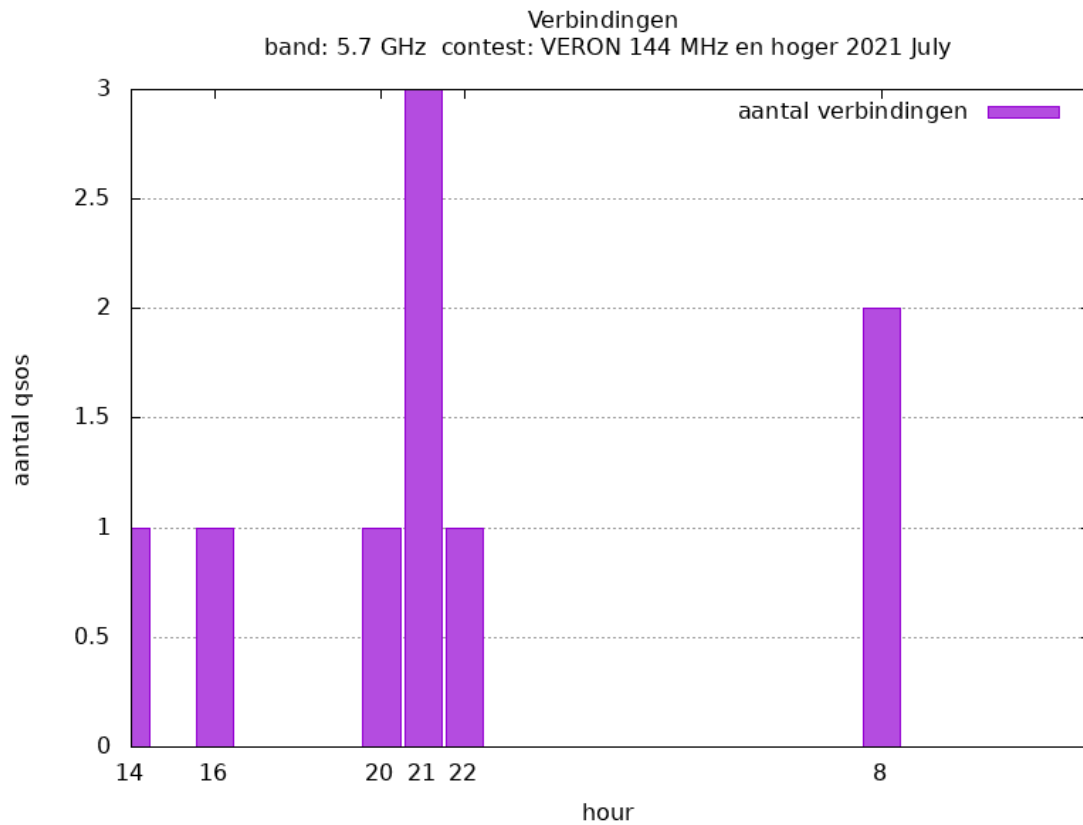

Band: 144 MHz. Alle Verbindingen van de deelnemers op 2021-07-03/04

Band: 432 MHz. Alle Verbindingen van de deelnemers op 2021-07-03/04

Band: 1.3 GHz. Alle Verbindingen van de deelnemers op 2021-07-03/04

Band: 2.3 GHz. Alle Verbindingen van de deelnemers op 2021-07-03/04

Band: 3.4 GHz. Alle Verbindingen van de deelnemers op 2021-07-03/04

Band: 5.7 GHz. Alle Verbindingen van de deelnemers op 2021-07-03/04

Band: 10 GHz. Alle Verbindingen van de deelnemers op 2021-07-03/04

Vereniging voor
Experimenteel
Radio Onderzoek
in Nederland

Uitslag Radiowedstrijd VERON 144 MHz en hoger 2021 July

Datum: 2021-08-01