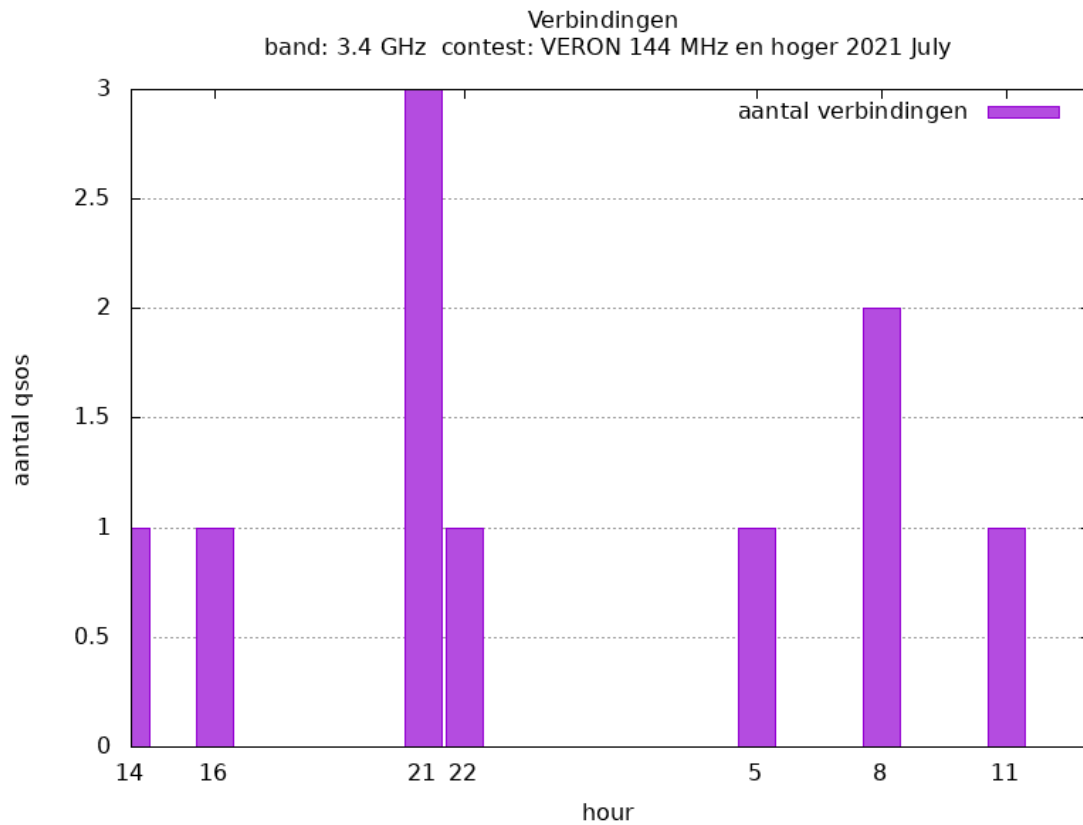

Band: 144 MHz. Alle Verbindingen van de deelnemers op 2021-07-03/04

Band: 432 MHz. Alle Verbindingen van de deelnemers op 2021-07-03/04

Band: 1.3 GHz. Alle Verbindingen van de deelnemers op 2021-07-03/04

Band: 2.3 GHz. Alle Verbindingen van de deelnemers op 2021-07-03/04

Band: 3.4 GHz. Alle Verbindingen van de deelnemers op 2021-07-03/04

Band: 5.7 GHz. Alle Verbindingen van de deelnemers op 2021-07-03/04

Band: 10 GHz. Alle Verbindingen van de deelnemers op 2021-07-03/04

Vereniging voor
Experimenteel
Radio Onderzoek
in Nederland

Uitslag Radiowedstrijd VERON 144 MHz en hoger 2021 July

Datum: 2021-08-01