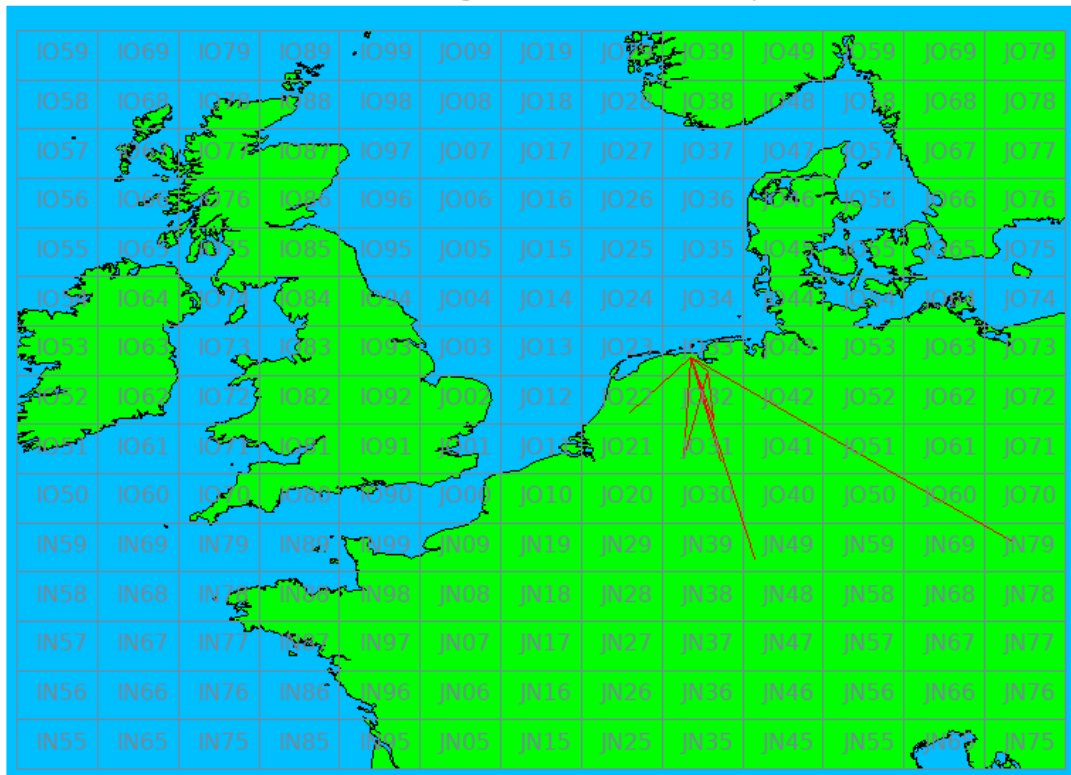

Band: 144 MHz. Alle Verbindingen van de deelnemers op 2021-07-03/04

Band: 432 MHz. Alle Verbindingen van de deelnemers op 2021-07-03/04

Band: 1.3 GHz. Alle Verbindingen van de deelnemers op 2021-07-03/04

Band: 2.3 GHz. Alle Verbindingen van de deelnemers op 2021-07-03/04

Band: 3.4 GHz. Alle Verbindingen van de deelnemers op 2021-07-03/04

Band: 5.7 GHz. Alle Verbindingen van de deelnemers op 2021-07-03/04