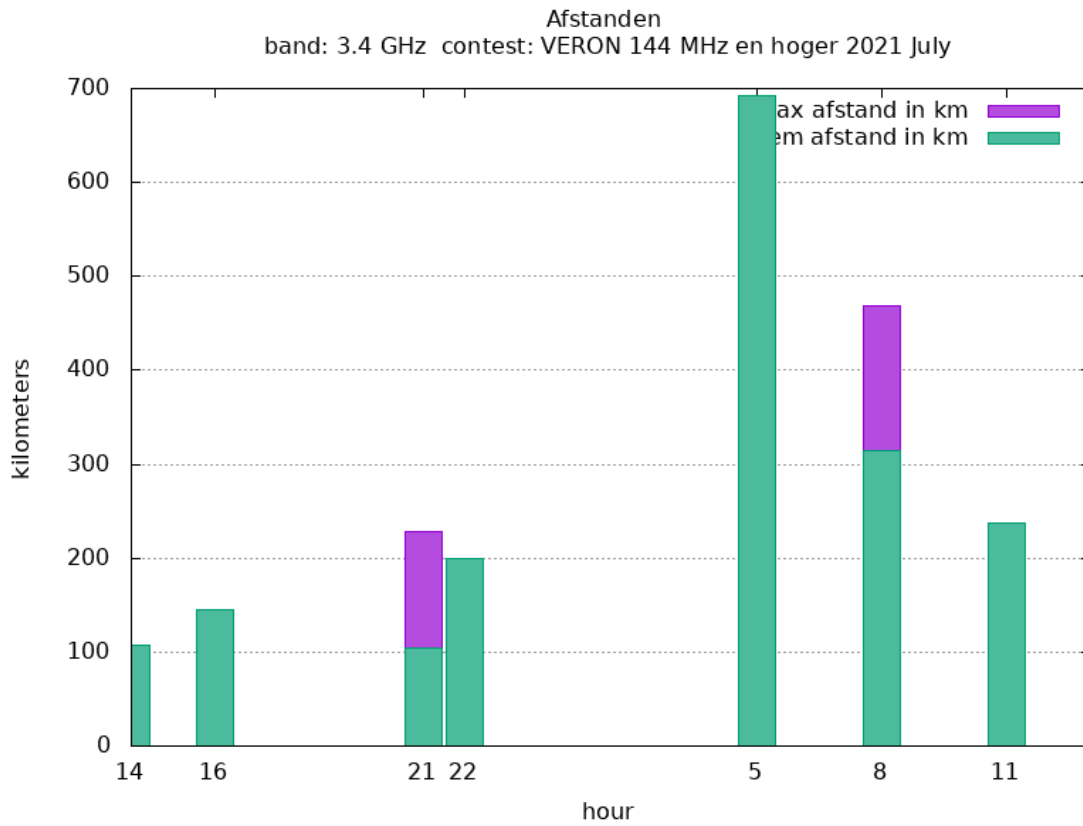

Band: 144 MHz. Alle Verbindingen van de deelnemers op 2021-07-03/04

Band: 432 MHz. Alle Verbindingen van de deelnemers op 2021-07-03/04

Band: 1.3 GHz. Alle Verbindingen van de deelnemers op 2021-07-03/04

Band: 2.3 GHz. Alle Verbindingen van de deelnemers op 2021-07-03/04

Band: 3.4 GHz. Alle Verbindingen van de deelnemers op 2021-07-03/04

Band: 5.7 GHz. Alle Verbindingen van de deelnemers op 2021-07-03/04

Band: 10 GHz. Alle Verbindingen van de deelnemers op 2021-07-03/04

Vereniging voor
Experimenteel
Radio Onderzoek
in Nederland

Uitslag Radiowedstrijd VERON 144 MHz en hoger 2021 July

Datum: 2021-08-01