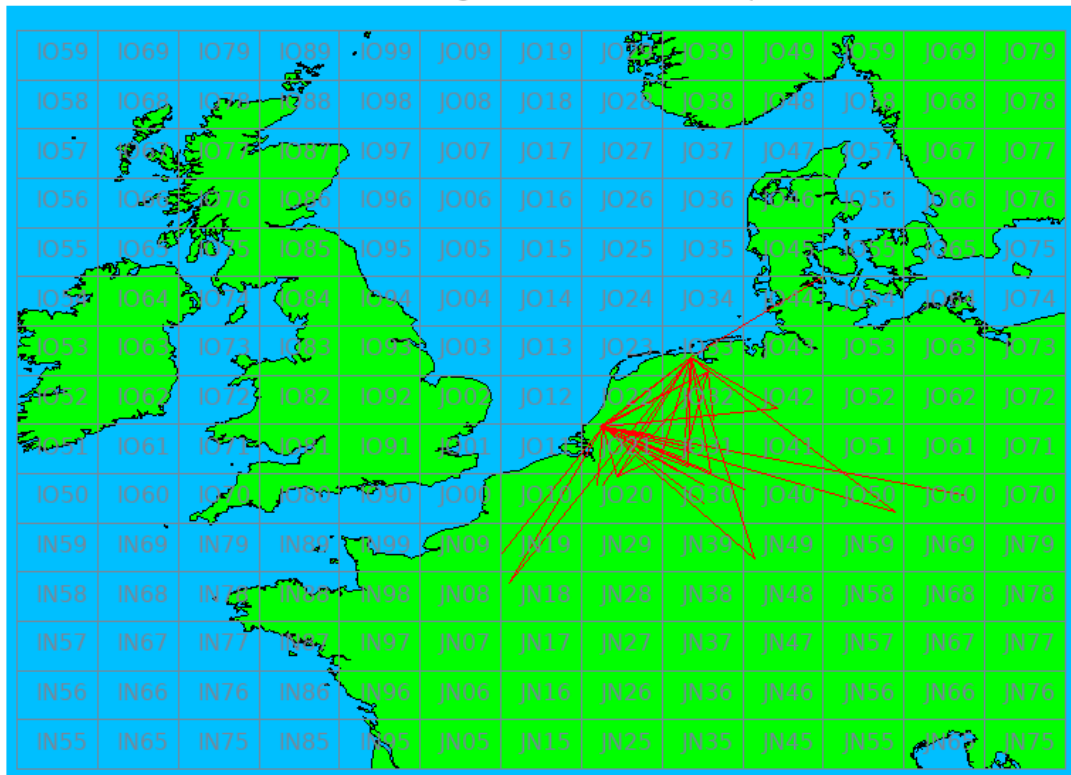

Band: 144 MHz. Alle Verbindingen van de deelnemers op 2021-07-03/04

Band: 432 MHz. Alle Verbindingen van de deelnemers op 2021-07-03/04

Band: 1.3 GHz. Alle Verbindingen van de deelnemers op 2021-07-03/04

Band: 2.3 GHz. Alle Verbindingen van de deelnemers op 2021-07-03/04

Band: 3.4 GHz. Alle Verbindingen van de deelnemers op 2021-07-03/04

Band: 5.7 GHz. Alle Verbindingen van de deelnemers op 2021-07-03/04

Band: 10 GHz. Alle Verbindingen van de deelnemers op 2021-07-03/04

Vereniging voor
Experimenteel
Radio Onderzoek
in Nederland

Uitslag Radiowedstrijd VERON 144 MHz en hoger 2021 July

Datum: 2021-08-01