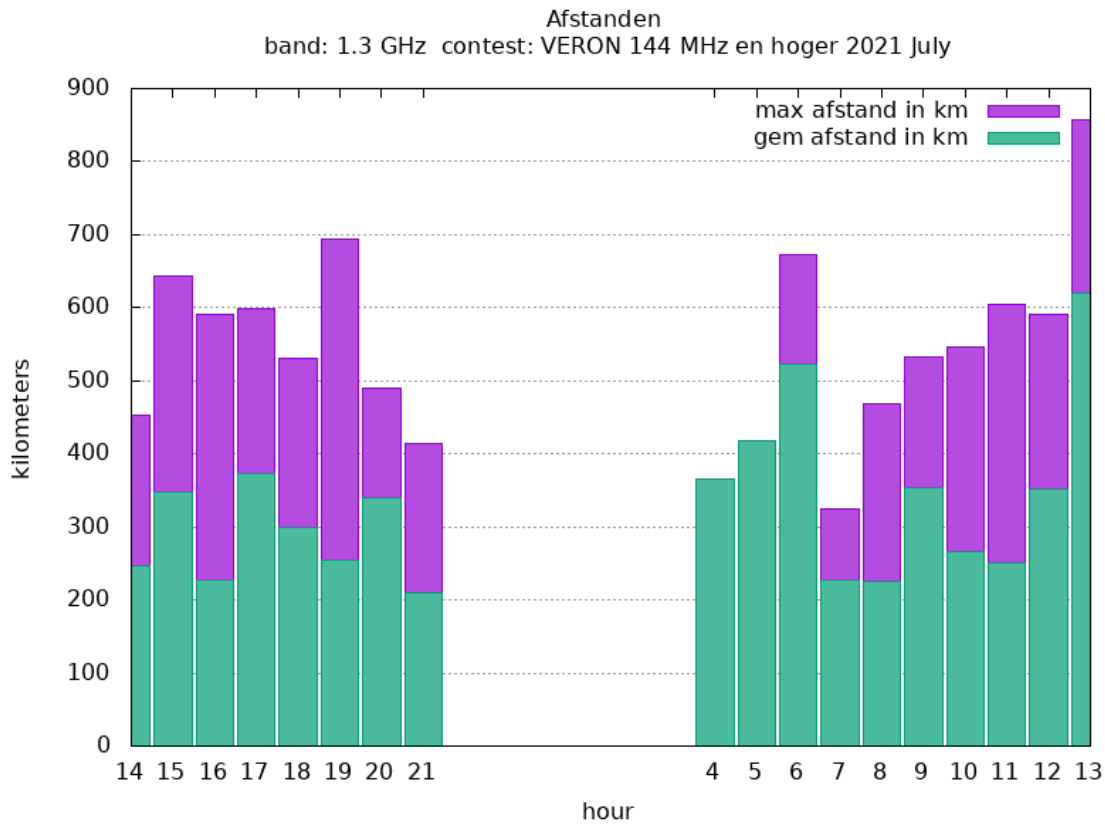

Band: 144 MHz. Alle Verbindingen van de deelnemers op 2021-07-03/04

Band: 432 MHz. Alle Verbindingen van de deelnemers op 2021-07-03/04

Band: 1.3 GHz. Alle Verbindingen van de deelnemers op 2021-07-03/04