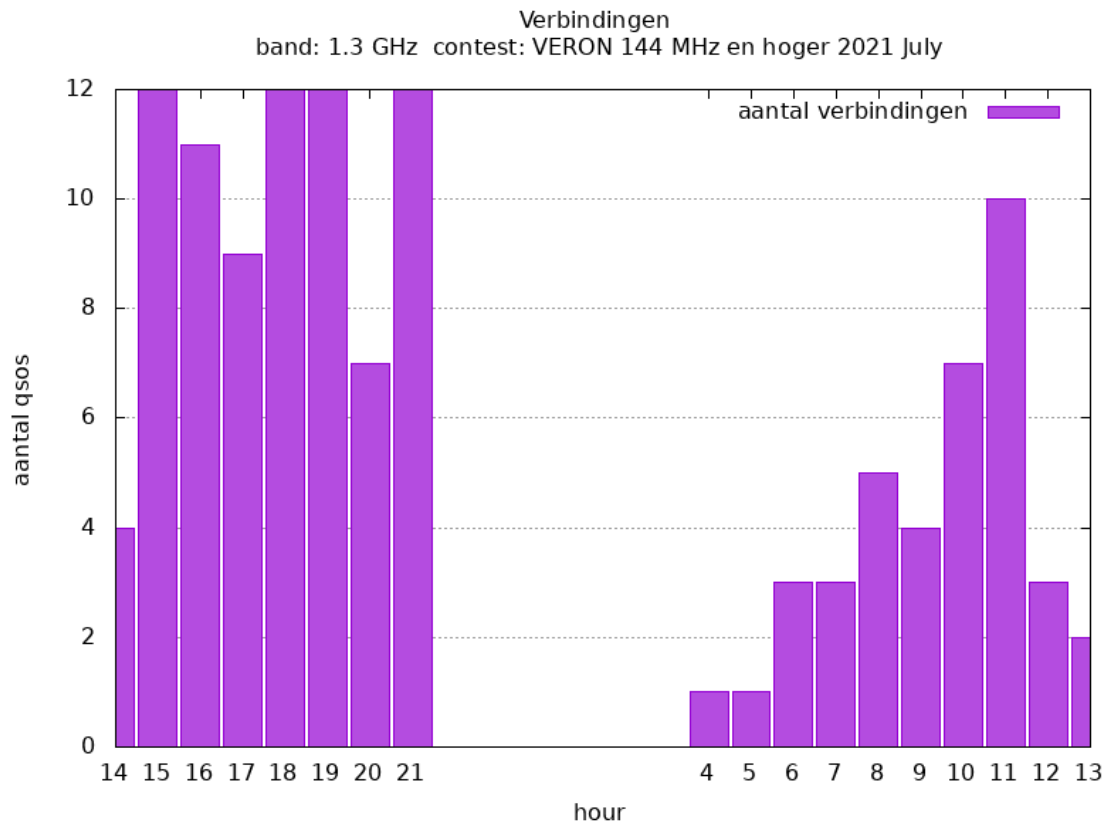

Band: 144 MHz. Alle Verbindingen van de deelnemers op 2021-07-03/04

Band: 432 MHz. Alle Verbindingen van de deelnemers op 2021-07-03/04

Band: 1.3 GHz. Alle Verbindingen van de deelnemers op 2021-07-03/04