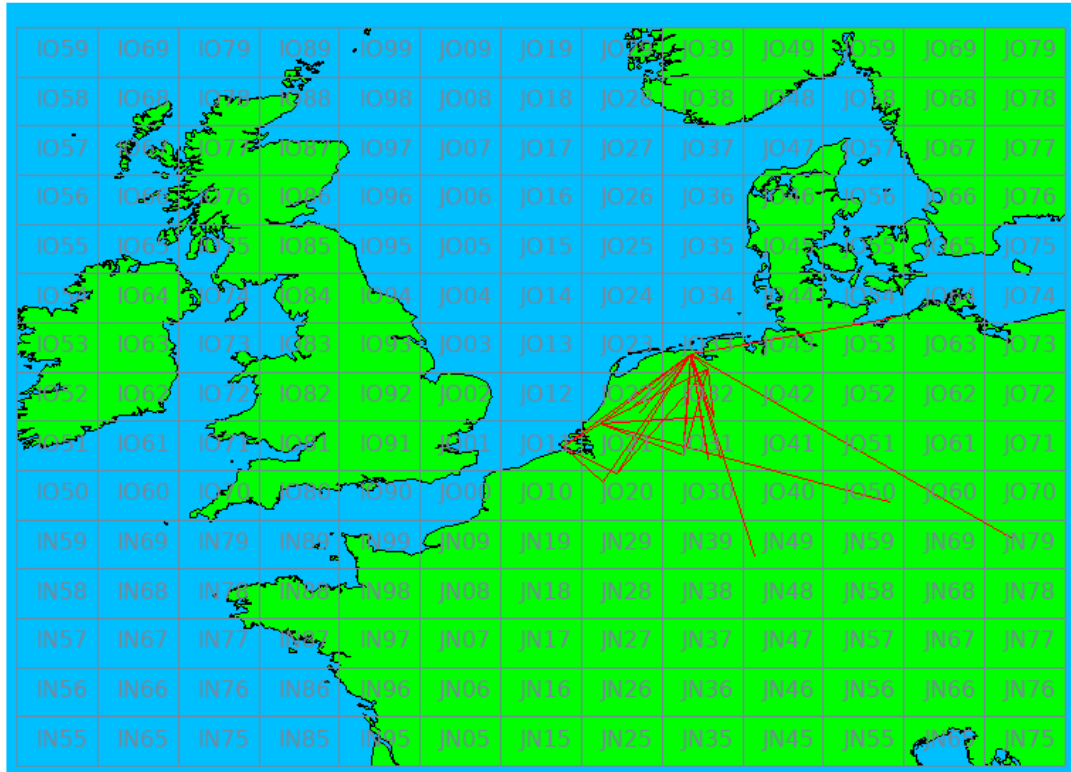

Band: 144 MHz. Alle Verbindingen van de deelnemers op 2021-07-03/04

Band: 432 MHz. Alle Verbindingen van de deelnemers op 2021-07-03/04

Band: 1.3 GHz. Alle Verbindingen van de deelnemers op 2021-07-03/04

Band: 2.3 GHz. Alle Verbindingen van de deelnemers op 2021-07-03/04

Band: 3.4 GHz. Alle Verbindingen van de deelnemers op 2021-07-03/04

Band: 5.7 GHz. Alle Verbindingen van de deelnemers op 2021-07-03/04