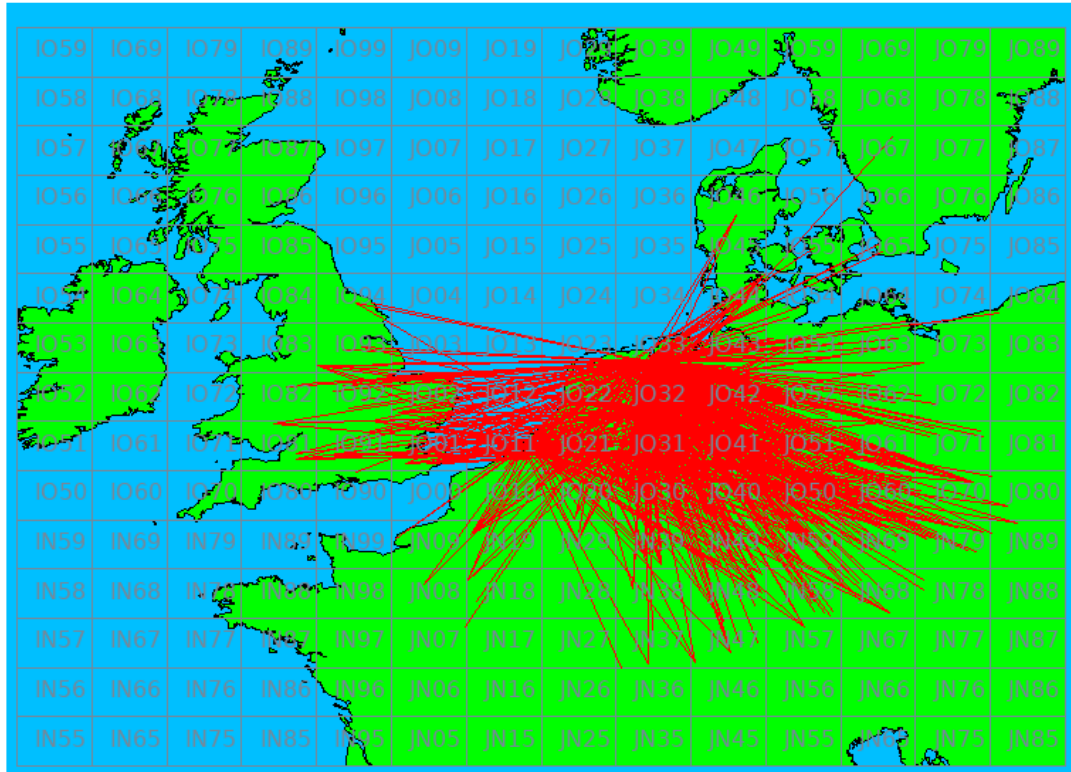

Band: 144 MHz. Alle Verbindingen van de deelnemers op 2021-07-03/04