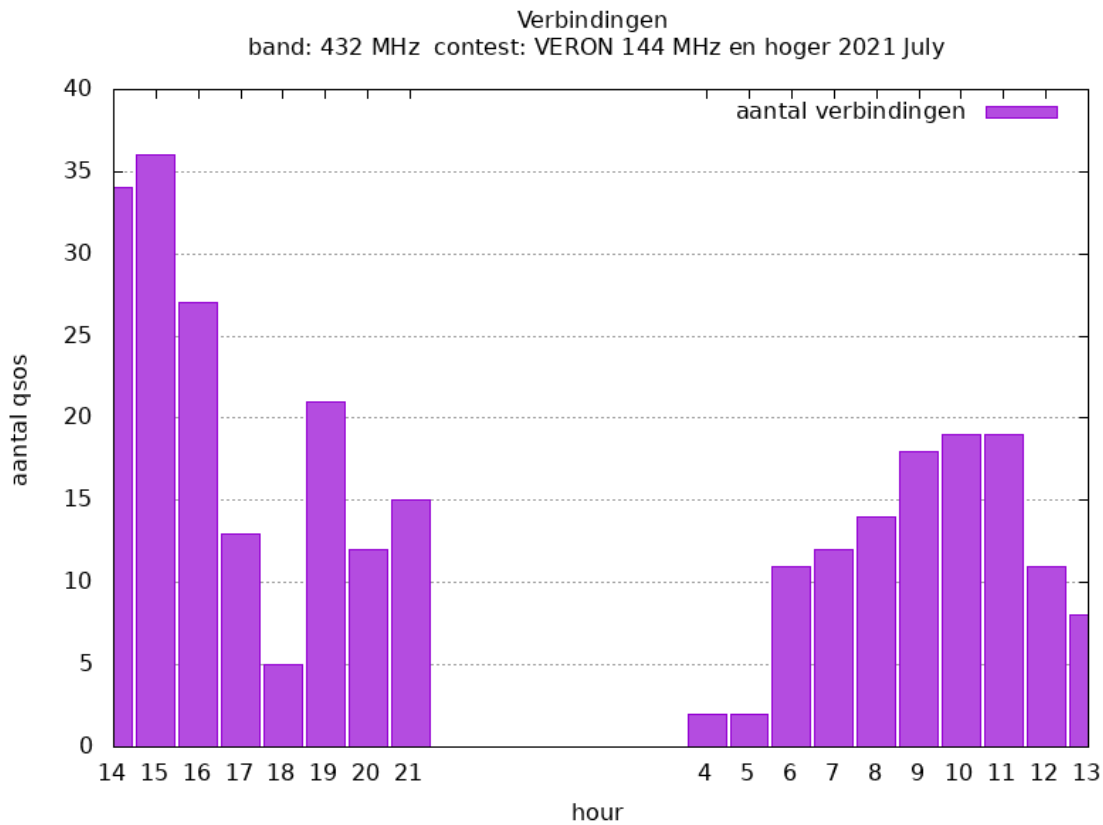

10 GHz - Sectie D

Callsign	Punten naar	Locator	QSOs	Punten	Best DX	Locator	km	Competitiepunten
PA3AWJ		JO21GW	17	4581	OL4A	JO60RN	639	1000
PA0JUS		JO33NB	6	1068	ON4CJQ/P	JO20KW	283	233
PA0S		JO21FW	6	975	PA0JUS	JO33NB	220	213
PA0WMX		JO21XI	3	370	PI4GN	JO33II	229	81

Band: 144 MHz. Alle Verbindingen van de deelnemers op 2021-07-03/04

Band: 432 MHz. Alle Verbindingen van de deelnemers op 2021-07-03/04

Band: 1.3 GHz. Alle Verbindingen van de deelnemers op 2021-07-03/04