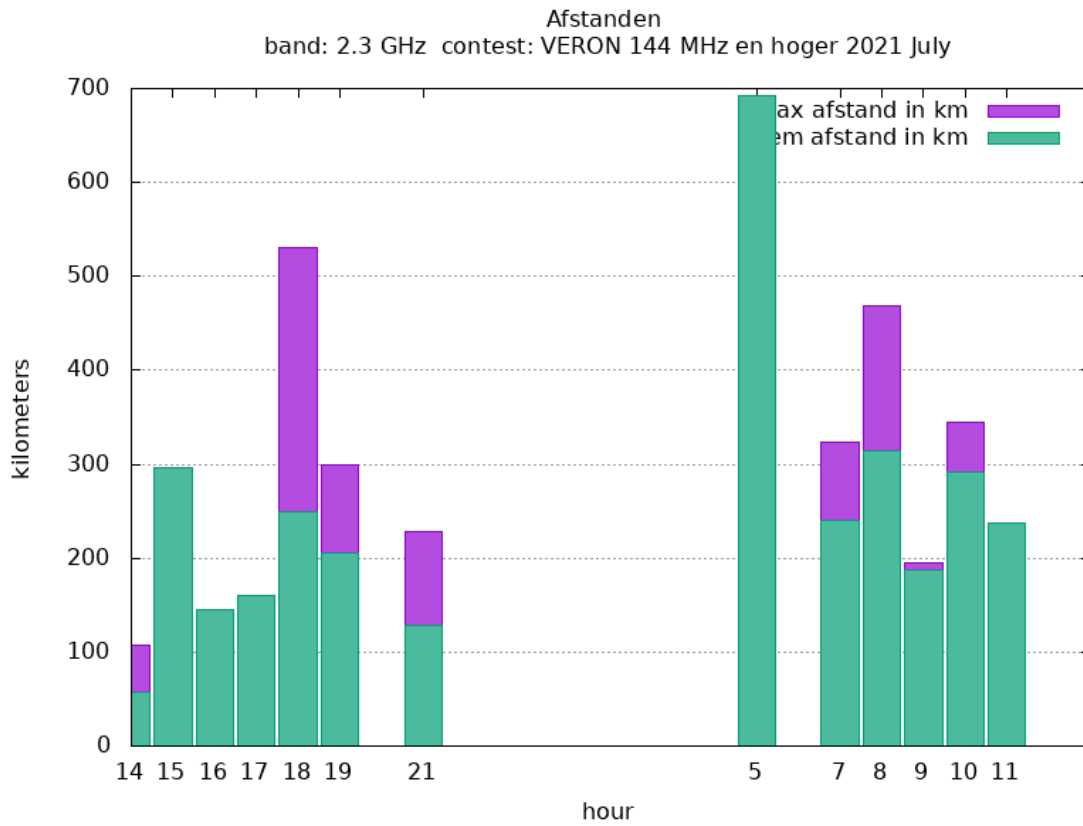

Band: 144 MHz. Alle Verbindingen van de deelnemers op 2021-07-03/04

Band: 432 MHz. Alle Verbindingen van de deelnemers op 2021-07-03/04

Band: 1.3 GHz. Alle Verbindingen van de deelnemers op 2021-07-03/04

Band: 2.3 GHz. Alle Verbindingen van de deelnemers op 2021-07-03/04

Band: 3.4 GHz. Alle Verbindingen van de deelnemers op 2021-07-03/04

Band: 5.7 GHz. Alle Verbindingen van de deelnemers op 2021-07-03/04

Band: 10 GHz. Alle Verbindingen van de deelnemers op 2021-07-03/04

Vereniging voor
Experimenteel
Radio Onderzoek
in Nederland

Uitslag Radiowedstrijd VERON 144 MHz en hoger 2021 July

Datum: 2021-08-01