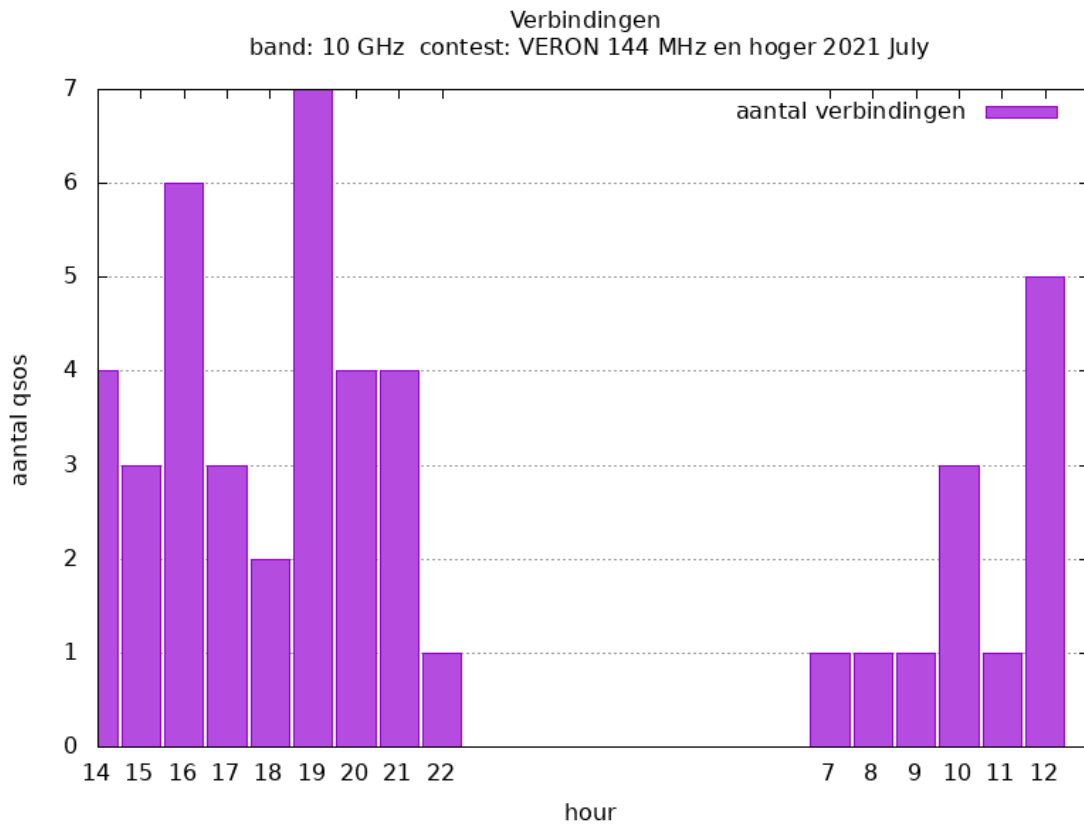

Band: 144 MHz. Alle Verbindingen van de deelnemers op 2021-07-03/04

Band: 432 MHz. Alle Verbindingen van de deelnemers op 2021-07-03/04

Band: 1.3 GHz. Alle Verbindingen van de deelnemers op 2021-07-03/04

Band: 2.3 GHz. Alle Verbindingen van de deelnemers op 2021-07-03/04

Band: 3.4 GHz. Alle Verbindingen van de deelnemers op 2021-07-03/04

Band: 5.7 GHz. Alle Verbindingen van de deelnemers op 2021-07-03/04

Band: 10 GHz. Alle Verbindingen van de deelnemers op 2021-07-03/04

Vereniging voor
Experimenteel
Radio Onderzoek
in Nederland

Uitslag Radiowedstrijd VERON 144 MHz en hoger 2021 July

Datum: 2021-08-01