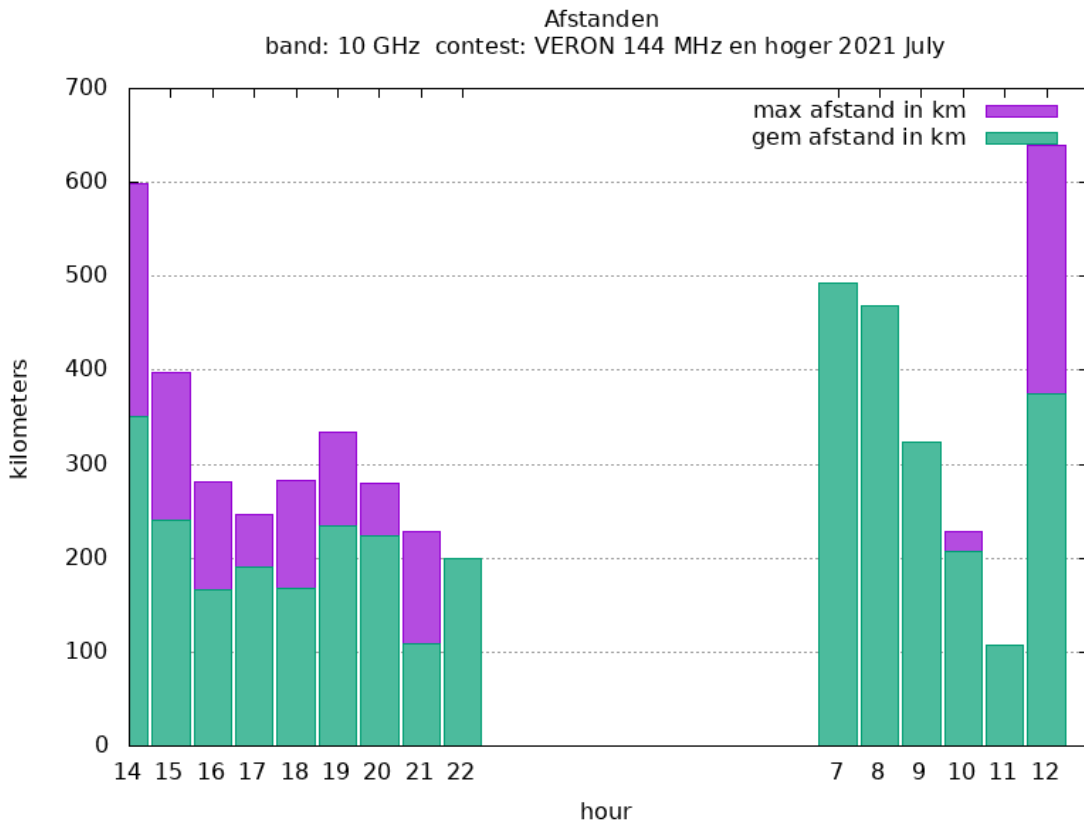

Band: 144 MHz. Alle Verbindingen van de deelnemers op 2021-07-03/04

Band: 432 MHz. Alle Verbindingen van de deelnemers op 2021-07-03/04

Band: 1.3 GHz. Alle Verbindingen van de deelnemers op 2021-07-03/04

Band: 2.3 GHz. Alle Verbindingen van de deelnemers op 2021-07-03/04

Band: 3.4 GHz. Alle Verbindingen van de deelnemers op 2021-07-03/04

Band: 5.7 GHz. Alle Verbindingen van de deelnemers op 2021-07-03/04

Band: 10 GHz. Alle Verbindingen van de deelnemers op 2021-07-03/04

Vereniging voor
Experimenteel
Radio Onderzoek
in Nederland

Uitslag Radiowedstrijd VERON 144 MHz en hoger 2021 July

Datum: 2021-08-01