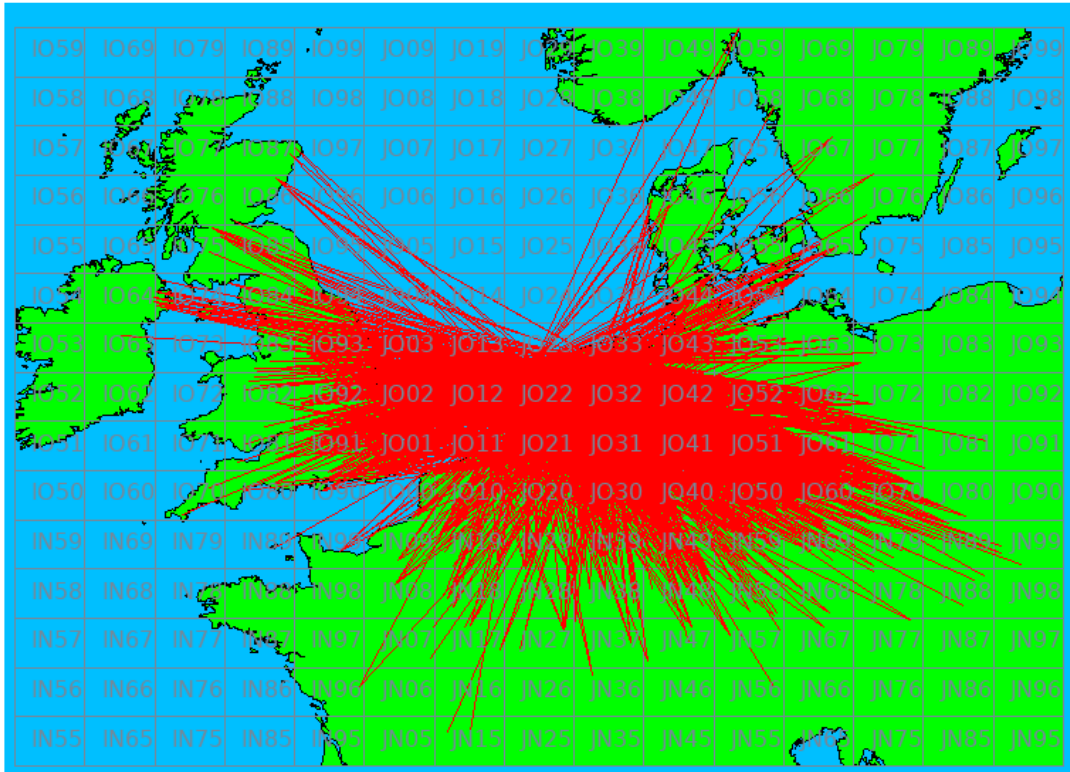

Band: 144 MHz. Alle Verbindingen van de deelnemers op 2021-09-04/05