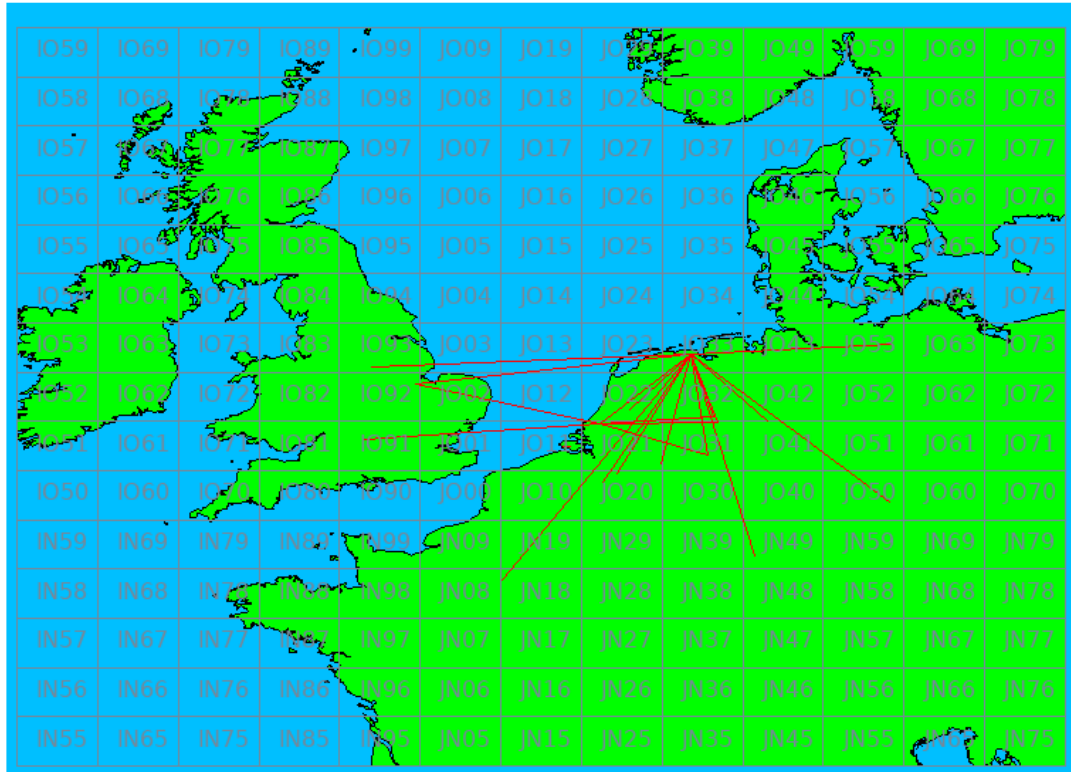

Band: 144 MHz. Alle Verbindingen van de deelnemers op 2022-03-05/06

Band: 432 MHz. Alle Verbindingen van de deelnemers op 2022-03-05/06

Band: 1.3 GHz. Alle Verbindingen van de deelnemers op 2022-03-05/06

Band: 2.3 GHz. Alle Verbindingen van de deelnemers op 2022-03-05/06

Band: 3.4 GHz. Alle Verbindingen van de deelnemers op 2022-03-05/06

Band: 5.7 GHz. Alle Verbindingen van de deelnemers op 2022-03-05/06