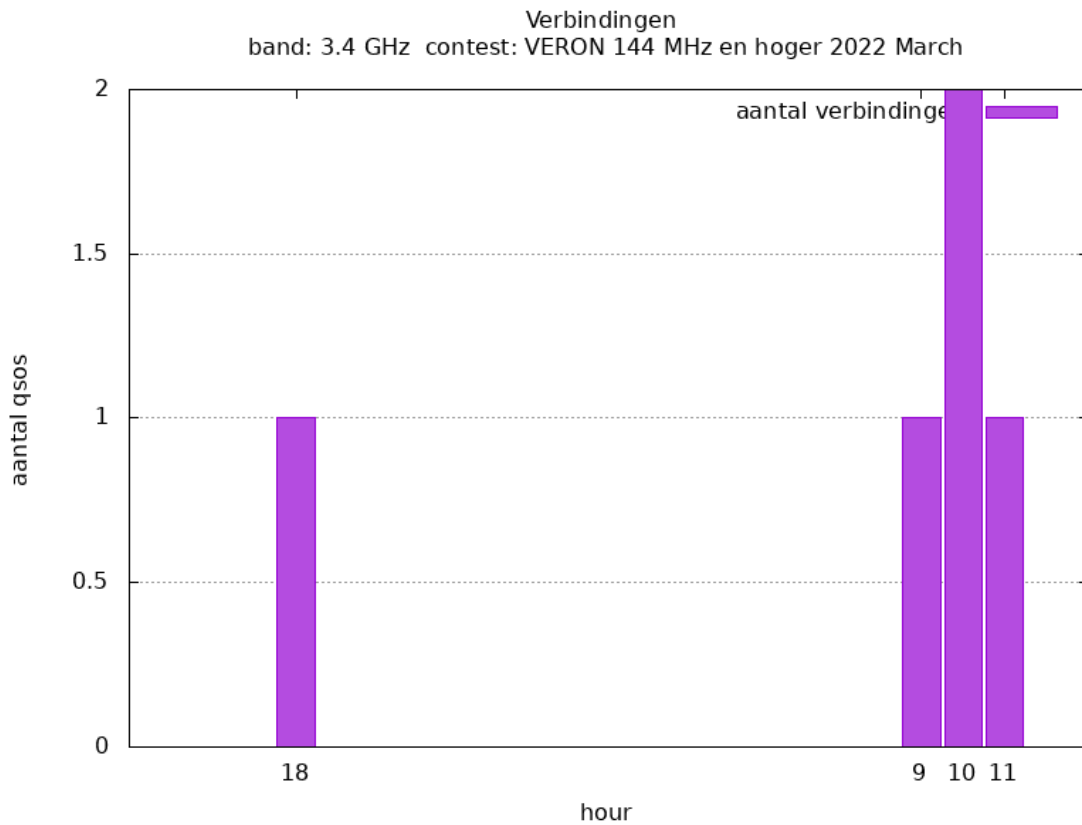

Band: 144 MHz. Alle Verbindingen van de deelnemers op 2022-03-05/06

Band: 432 MHz. Alle Verbindingen van de deelnemers op 2022-03-05/06

Band: 1.3 GHz. Alle Verbindingen van de deelnemers op 2022-03-05/06

Band: 2.3 GHz. Alle Verbindingen van de deelnemers op 2022-03-05/06

Band: 3.4 GHz. Alle Verbindingen van de deelnemers op 2022-03-05/06

Band: 5.7 GHz. Alle Verbindingen van de deelnemers op 2022-03-05/06

Band: 10 GHz. Alle Verbindingen van de deelnemers op 2022-03-05/06

Band: 24 GHz. Alle Verbindingen van de deelnemers op 2022-03-05/06

IO59	IO69	IO79	IO89	IO99	IO09	IO19	IO29	IO39	IO49	IO59	IO69	IO79
IO58	IO68	IO78	IO88	IO98	IO08	IO18	IO28	IO38	IO48	IO58	IO68	IO78
IO57	IO67	IO77	IO87	IO97	IO07	IO17	IO27	IO37	IO47	IO57	IO67	IO77
IO56	IO66	IO76	IO86	IO96	IO06	IO16	IO26	IO36	IO46	IO56	IO66	IO76
IO55	IO65	IO75	IO85	IO95	IO05	IO15	IO25	IO35	IO45	IO55	IO65	IO75
IO54	IO64	IO74	IO84	IO94	IO04	IO14	IO24	IO34	IO44	IO54	IO64	IO74
IO53	IO63	IO73	IO83	IO93	IO03	IO13	IO23	IO33	IO43	IO53	IO63	IO73
IO52	IO62	IO72	IO82	IO92	IO02	IO12	IO22	IO32	IO42	IO52	IO62	IO72
IO51	IO61	IO71	IO81	IO91	IO01	IO11	IO21	IO31	IO41	IO51	IO61	IO71
IO50	IO60	IO70	IO80	IO90	IO00	IO10	IO20	IO30	IO40	IO50	IO60	IO70
IN59	IN69	IN79	IN89	IN99	IN09	IN19	IN29	IN39	IN49	IN59	IN69	IN79
IN58	IN68	IN78	IN88	IN98	IN08	IN18	IN28	IN38	IN48	IN58	IN68	IN78
IN57	IN67	IN77	IN87	IN97	IN07	IN17	IN27	IN37	IN47	IN57	IN67	IN77
IN56	IN66	IN76	IN86	IN96	IN06	IN16	IN26	IN36	IN46	IN56	IN66	IN76
IN55	IN65	IN75	IN85	IN95	IN05	IN15	IN25	IN35	IN45	IN55	IN65	IN75