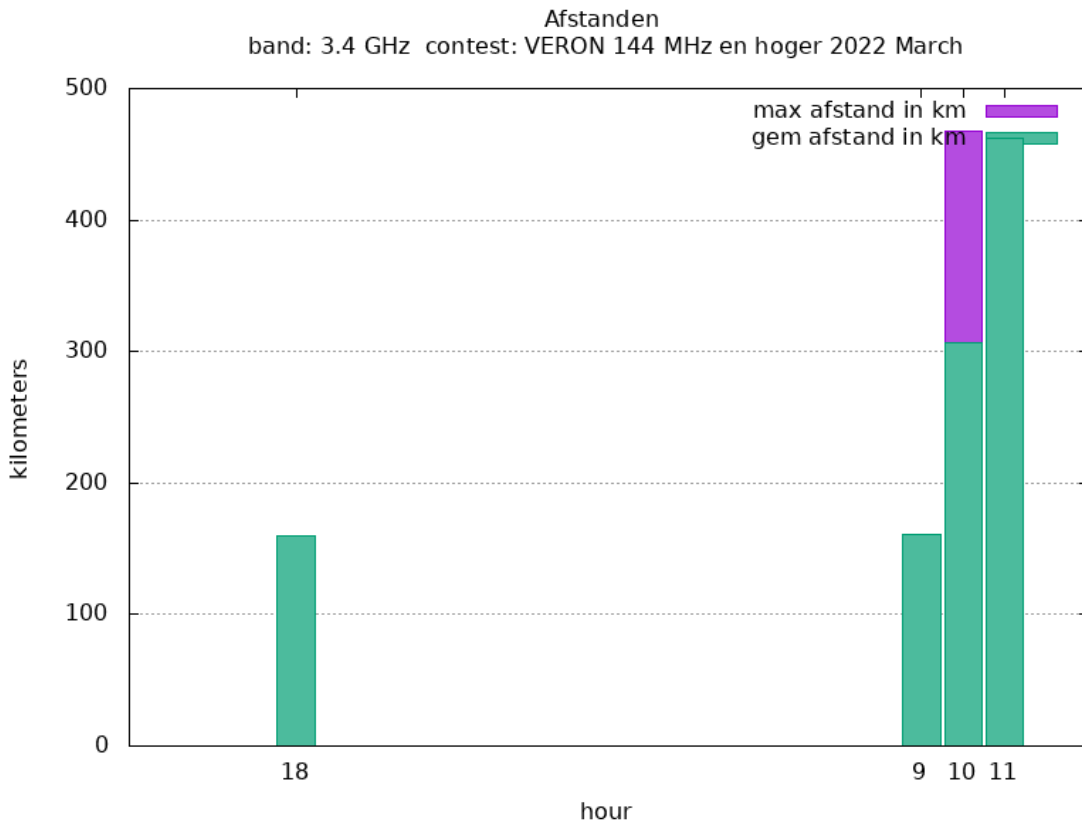

Band: 144 MHz. Alle Verbindingen van de deelnemers op 2022-03-05/06

Band: 432 MHz. Alle Verbindingen van de deelnemers op 2022-03-05/06

Band: 1.3 GHz. Alle Verbindingen van de deelnemers op 2022-03-05/06

Band: 2.3 GHz. Alle Verbindingen van de deelnemers op 2022-03-05/06

Band: 3.4 GHz. Alle Verbindingen van de deelnemers op 2022-03-05/06

Band: 5.7 GHz. Alle Verbindingen van de deelnemers op 2022-03-05/06

Band: 10 GHz. Alle Verbindingen van de deelnemers op 2022-03-05/06

Band: 24 GHz. Alle Verbindingen van de deelnemers op 2022-03-05/06

IO59	IO69	IO79	IO89	IO99	IO09	IO19	IO29	IO39	IO49	IO59	IO69	IO79
IO58	IO68	IO78	IO88	IO98	IO08	IO18	IO28	IO38	IO48	IO58	IO68	IO78
IO57	IO67	IO77	IO87	IO97	IO07	IO17	IO27	IO37	IO47	IO57	IO67	IO77
IO56	IO66	IO76	IO86	IO96	IO06	IO16	IO26	IO36	IO46	IO56	IO66	IO76
IO55	IO65	IO75	IO85	IO95	IO05	IO15	IO25	IO35	IO45	IO55	IO65	IO75
IO54	IO64	IO74	IO84	IO94	IO04	IO14	IO24	IO34	IO44	IO54	IO64	IO74
IO53	IO63	IO73	IO83	IO93	IO03	IO13	IO23	IO33	IO43	IO53	IO63	IO73
IO52	IO62	IO72	IO82	IO92	IO02	IO12	IO22	IO32	IO42	IO52	IO62	IO72
IO51	IO61	IO71	IO81	IO91	IO01	IO11	IO21	IO31	IO41	IO51	IO61	IO71
IO50	IO60	IO70	IO80	IO90	IO00	IO10	IO20	IO30	IO40	IO50	IO60	IO70
IN59	IN69	IN79	IN89	IN99	IN09	IN19	IN29	IN39	IN49	IN59	IN69	IN79
IN58	IN68	IN78	IN88	IN98	IN08	IN18	IN28	IN38	IN48	IN58	IN68	IN78
IN57	IN67	IN77	IN87	IN97	IN07	IN17	IN27	IN37	IN47	IN57	IN67	IN77
IN56	IN66	IN76	IN86	IN96	IN06	IN16	IN26	IN36	IN46	IN56	IN66	IN76
IN55	IN65	IN75	IN85	IN95	IN05	IN15	IN25	IN35	IN45	IN55	IN65	IN75