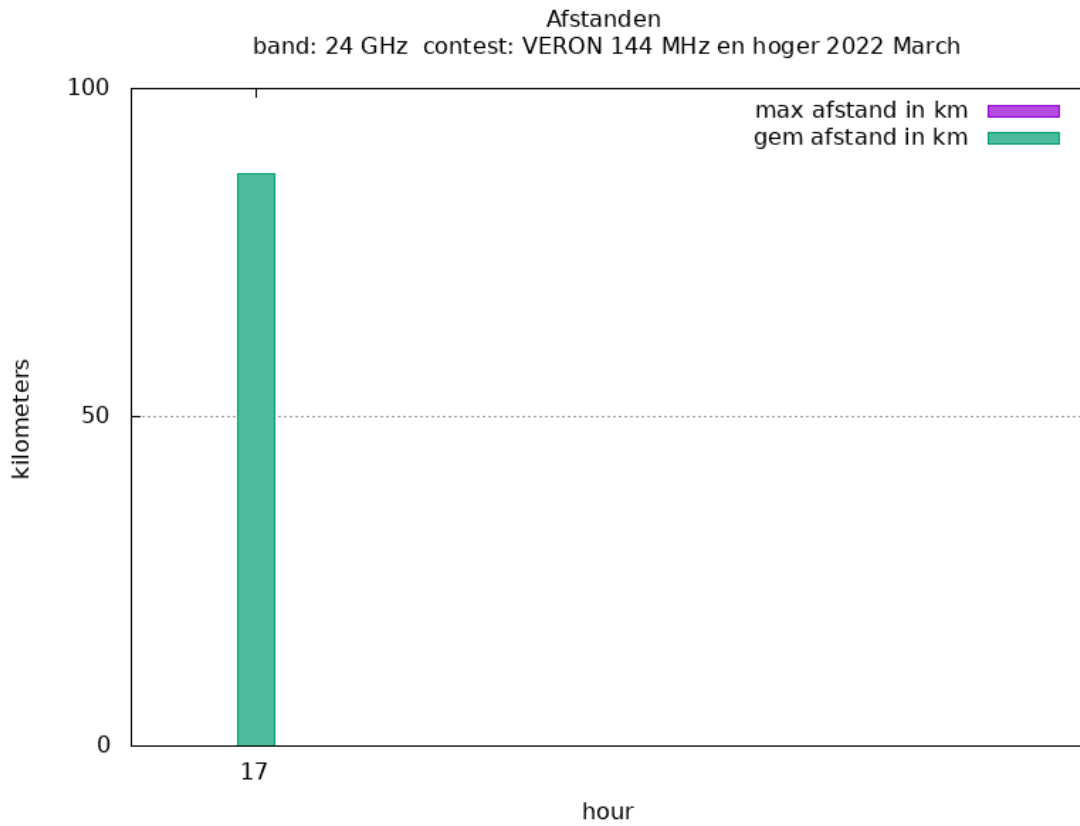

Band: 144 MHz. Alle Verbindingen van de deelnemers op 2022-03-05/06

Band: 432 MHz. Alle Verbindingen van de deelnemers op 2022-03-05/06

Band: 1.3 GHz. Alle Verbindingen van de deelnemers op 2022-03-05/06

Band: 2.3 GHz. Alle Verbindingen van de deelnemers op 2022-03-05/06

Band: 3.4 GHz. Alle Verbindingen van de deelnemers op 2022-03-05/06

Band: 5.7 GHz. Alle Verbindingen van de deelnemers op 2022-03-05/06

Band: 10 GHz. Alle Verbindingen van de deelnemers op 2022-03-05/06

Band: 24 GHz. Alle Verbindingen van de deelnemers op 2022-03-05/06

IO59	IO69	IO79	IO89	IO99	IO09	IO19	IO29	IO39	IO49	IO59	IO69	IO79
IO58	IO68	IO78	IO88	IO98	IO08	IO18	IO28	IO38	IO48	IO58	IO68	IO78
IO57	IO67	IO77	IO87	IO97	IO07	IO17	IO27	IO37	IO47	IO57	IO67	IO77
IO56	IO66	IO76	IO86	IO96	IO06	IO16	IO26	IO36	IO46	IO56	IO66	IO76
IO55	IO65	IO75	IO85	IO95	IO05	IO15	IO25	IO35	IO45	IO55	IO65	IO75
IO54	IO64	IO74	IO84	IO94	IO04	IO14	IO24	IO34	IO44	IO54	IO64	IO74
IO53	IO63	IO73	IO83	IO93	IO03	IO13	IO23	IO33	IO43	IO53	IO63	IO73
IO52	IO62	IO72	IO82	IO92	IO02	IO12	IO22	IO32	IO42	IO52	IO62	IO72
IO51	IO61	IO71	IO81	IO91	IO01	IO11	IO21	IO31	IO41	IO51	IO61	IO71
IO50	IO60	IO70	IO80	IO90	IO00	IO10	IO20	IO30	IO40	IO50	IO60	IO70
IN59	IN69	IN79	IN89	IN99	IN09	IN19	IN29	IN39	IN49	IN59	IN69	IN79
IN58	IN68	IN78	IN88	IN98	IN08	IN18	IN28	IN38	IN48	IN58	IN68	IN78
IN57	IN67	IN77	IN87	IN97	IN07	IN17	IN27	IN37	IN47	IN57	IN67	IN77
IN56	IN66	IN76	IN86	IN96	IN06	IN16	IN26	IN36	IN46	IN56	IN66	IN76
IN55	IN65	IN75	IN85	IN95	IN05	IN15	IN25	IN35	IN45	IN55	IN65	IN75