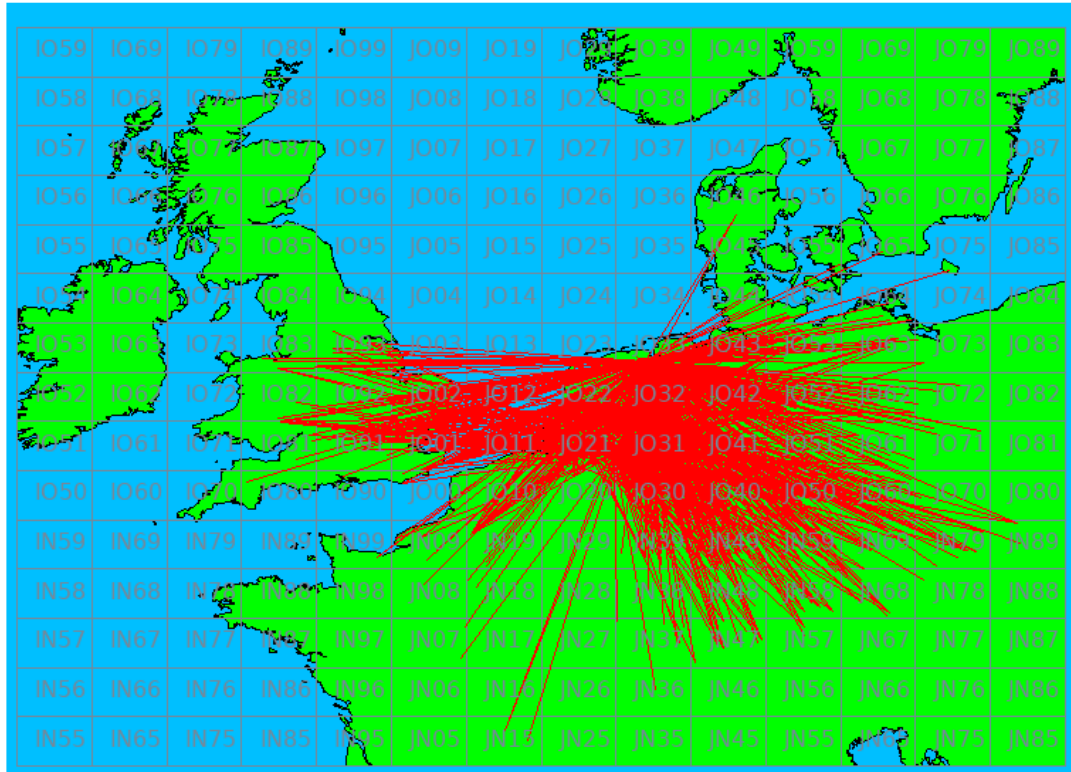

Band: 144 MHz. Alle Verbindingen van de deelnemers op 2022-03-05/06