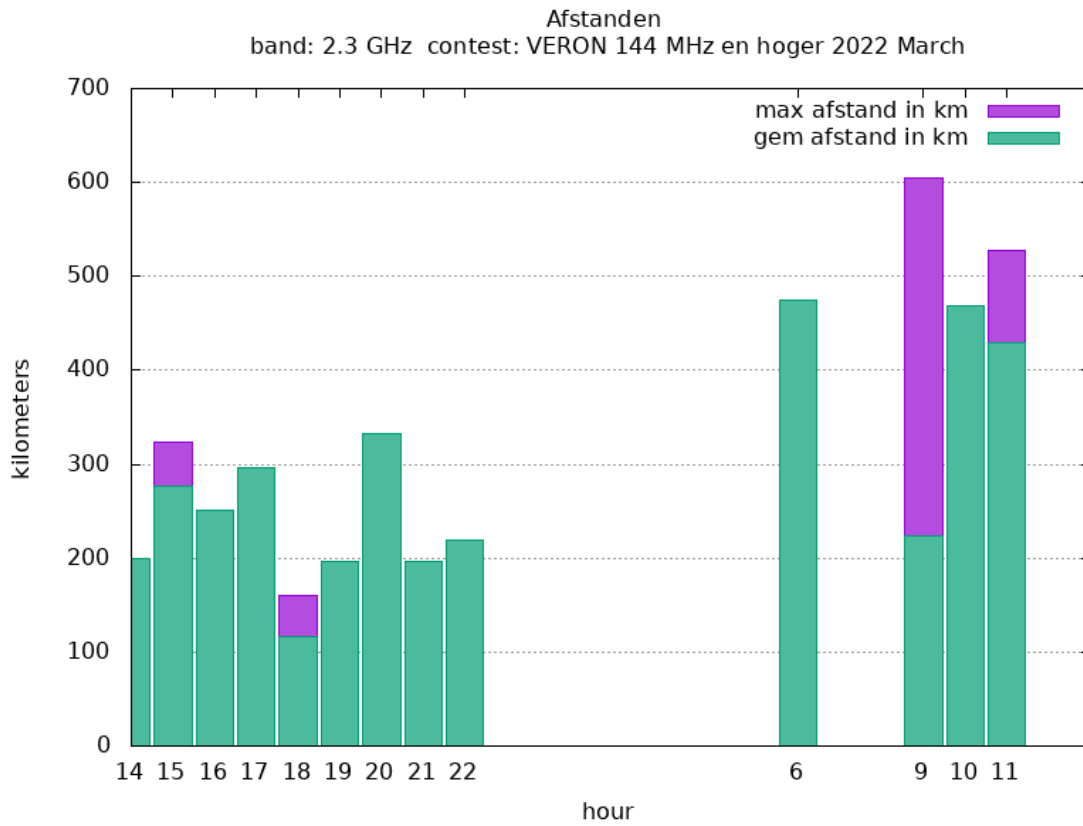

Band: 144 MHz. Alle Verbindingen van de deelnemers op 2022-03-05/06

Band: 432 MHz. Alle Verbindingen van de deelnemers op 2022-03-05/06

Band: 1.3 GHz. Alle Verbindingen van de deelnemers op 2022-03-05/06

Band: 2.3 GHz. Alle Verbindingen van de deelnemers op 2022-03-05/06

Band: 3.4 GHz. Alle Verbindingen van de deelnemers op 2022-03-05/06

Band: 5.7 GHz. Alle Verbindingen van de deelnemers op 2022-03-05/06

Band: 10 GHz. Alle Verbindingen van de deelnemers op 2022-03-05/06

Band: 24 GHz. Alle Verbindingen van de deelnemers op 2022-03-05/06

IO59	IO69	IO79	IO89	IO99	IO09	IO19	IO29	IO39	IO49	IO59	IO69	IO79
IO58	IO68	IO78	IO88	IO98	IO08	IO18	IO28	IO38	IO48	IO58	IO68	IO78
IO57	IO67	IO77	IO87	IO97	IO07	IO17	IO27	IO37	IO47	IO57	IO67	IO77
IO56	IO66	IO76	IO86	IO96	IO06	IO16	IO26	IO36	IO46	IO56	IO66	IO76
IO55	IO65	IO75	IO85	IO95	IO05	IO15	IO25	IO35	IO45	IO55	IO65	IO75
IO54	IO64	IO74	IO84	IO94	IO04	IO14	IO24	IO34	IO44	IO54	IO64	IO74
IO53	IO63	IO73	IO83	IO93	IO03	IO13	IO23	IO33	IO43	IO53	IO63	IO73
IO52	IO62	IO72	IO82	IO92	IO02	IO12	IO22	IO32	IO42	IO52	IO62	IO72
IO51	IO61	IO71	IO81	IO91	IO01	IO11	IO21	IO31	IO41	IO51	IO61	IO71
IO50	IO60	IO70	IO80	IO90	IO00	IO10	IO20	IO30	IO40	IO50	IO60	IO70
IN59	IN69	IN79	IN89	IN99	IN09	IN19	IN29	IN39	IN49	IN59	IN69	IN79
IN58	IN68	IN78	IN88	IN98	IN08	IN18	IN28	IN38	IN48	IN58	IN68	IN78
IN57	IN67	IN77	IN87	IN97	IN07	IN17	IN27	IN37	IN47	IN57	IN67	IN77
IN56	IN66	IN76	IN86	IN96	IN06	IN16	IN26	IN36	IN46	IN56	IN66	IN76
IN55	IN65	IN75	IN85	IN95	IN05	IN15	IN25	IN35	IN45	IN55	IN65	IN75