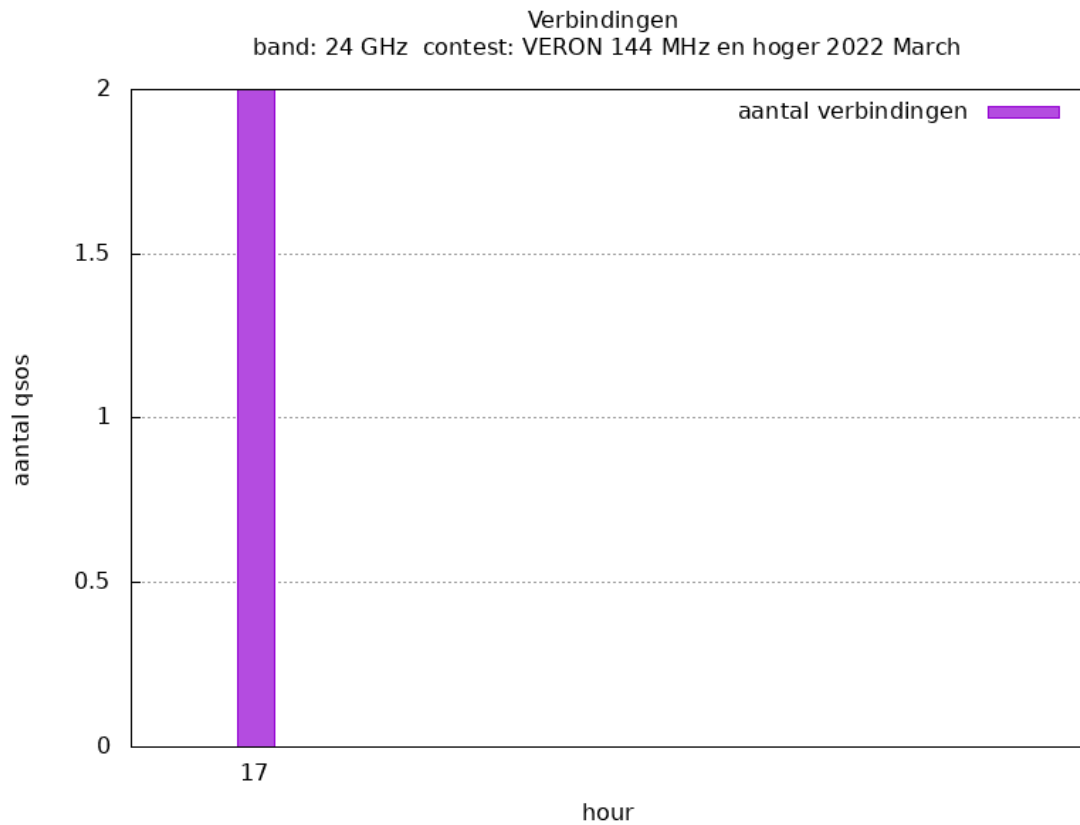

Band: 144 MHz. Alle Verbindingen van de deelnemers op 2022-03-05/06

Band: 432 MHz. Alle Verbindingen van de deelnemers op 2022-03-05/06

Band: 1.3 GHz. Alle Verbindingen van de deelnemers op 2022-03-05/06

Band: 2.3 GHz. Alle Verbindingen van de deelnemers op 2022-03-05/06

Band: 3.4 GHz. Alle Verbindingen van de deelnemers op 2022-03-05/06

Band: 5.7 GHz. Alle Verbindingen van de deelnemers op 2022-03-05/06

Band: 10 GHz. Alle Verbindingen van de deelnemers op 2022-03-05/06

Band: 24 GHz. Alle Verbindingen van de deelnemers op 2022-03-05/06

IO59	IO69	IO79	IO89	IO99	IO09	IO19	IO29	IO39	IO49	IO59	IO69	IO79
IO58	IO68	IO78	IO88	IO98	IO08	IO18	IO28	IO38	IO48	IO58	IO68	IO78
IO57	IO67	IO77	IO87	IO97	IO07	IO17	IO27	IO37	IO47	IO57	IO67	IO77
IO56	IO66	IO76	IO86	IO96	IO06	IO16	IO26	IO36	IO46	IO56	IO66	IO76
IO55	IO65	IO75	IO85	IO95	IO05	IO15	IO25	IO35	IO45	IO55	IO65	IO75
IO54	IO64	IO74	IO84	IO94	IO04	IO14	IO24	IO34	IO44	IO54	IO64	IO74
IO53	IO63	IO73	IO83	IO93	IO03	IO13	IO23	IO33	IO43	IO53	IO63	IO73
IO52	IO62	IO72	IO82	IO92	IO02	IO12	IO22	IO32	IO42	IO52	IO62	IO72
IO51	IO61	IO71	IO81	IO91	IO01	IO11	IO21	IO31	IO41	IO51	IO61	IO71
IO50	IO60	IO70	IO80	IO90	IO00	IO10	IO20	IO30	IO40	IO50	IO60	IO70
IN59	IN69	IN79	IN89	IN99	IN09	IN19	IN29	IN39	IN49	IN59	IN69	IN79
IN58	IN68	IN78	IN88	IN98	IN08	IN18	IN28	IN38	IN48	IN58	IN68	IN78
IN57	IN67	IN77	IN87	IN97	IN07	IN17	IN27	IN37	IN47	IN57	IN67	IN77
IN56	IN66	IN76	IN86	IN96	IN06	IN16	IN26	IN36	IN46	IN56	IN66	IN76
IN55	IN65	IN75	IN85	IN95	IN05	IN15	IN25	IN35	IN45	IN55	IN65	IN75