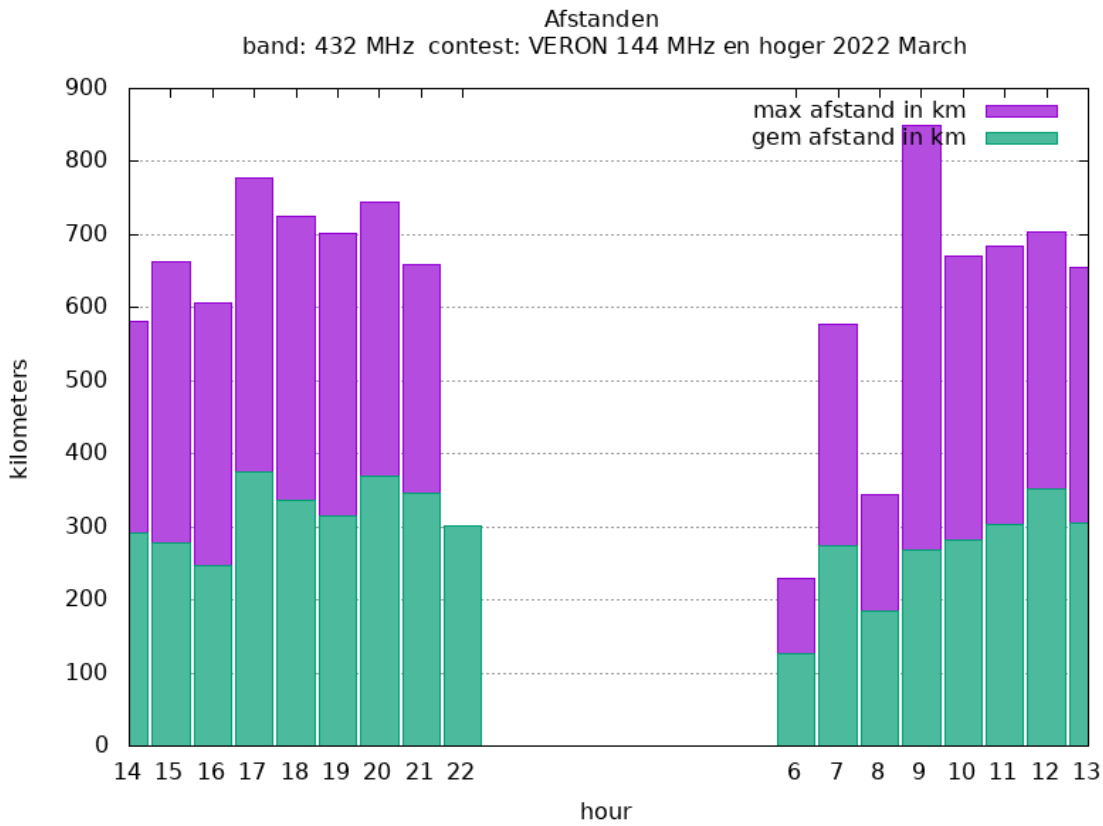

Band: 144 MHz. Alle Verbindingen van de deelnemers op 2022-03-05/06

Band: 432 MHz. Alle Verbindingen van de deelnemers op 2022-03-05/06

Band: 1.3 GHz. Alle Verbindingen van de deelnemers op 2022-03-05/06