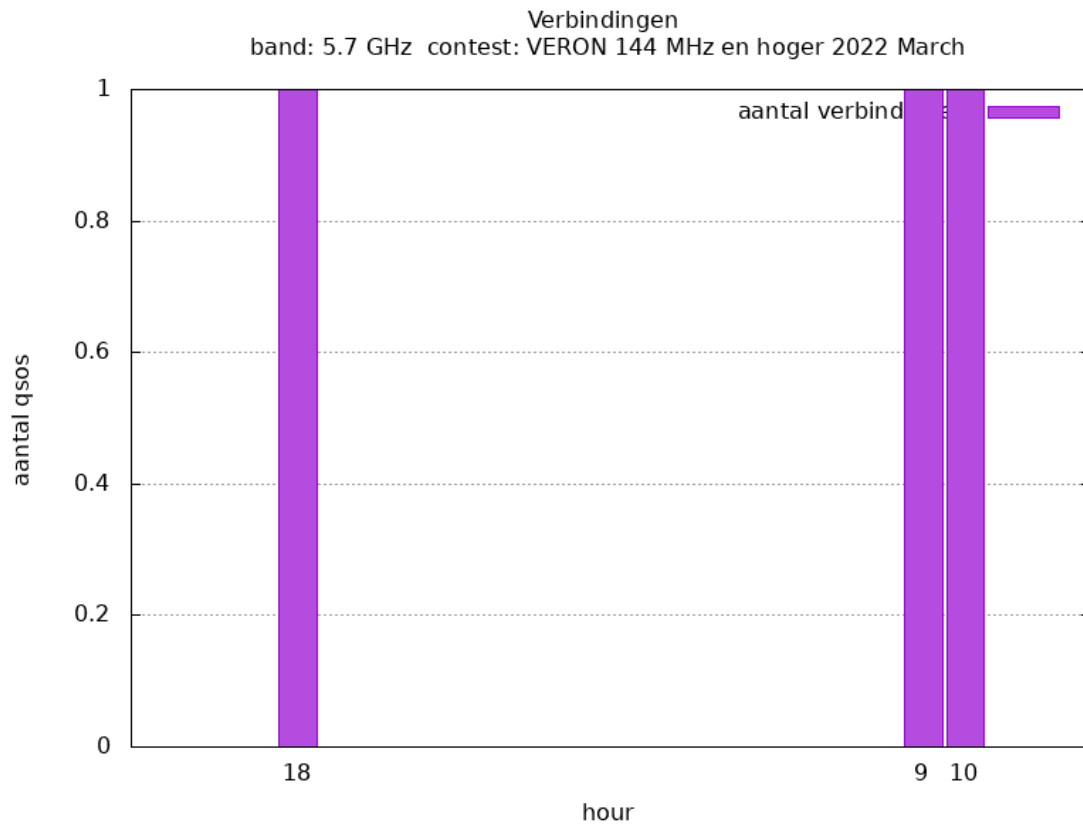

Band: 144 MHz. Alle Verbindingen van de deelnemers op 2022-03-05/06

Band: 432 MHz. Alle Verbindingen van de deelnemers op 2022-03-05/06

Band: 1.3 GHz. Alle Verbindingen van de deelnemers op 2022-03-05/06

Band: 2.3 GHz. Alle Verbindingen van de deelnemers op 2022-03-05/06

Band: 3.4 GHz. Alle Verbindingen van de deelnemers op 2022-03-05/06

Band: 5.7 GHz. Alle Verbindingen van de deelnemers op 2022-03-05/06

Band: 10 GHz. Alle Verbindingen van de deelnemers op 2022-03-05/06

Band: 24 GHz. Alle Verbindingen van de deelnemers op 2022-03-05/06

IO59	IO69	IO79	IO89	IO99	IO09	IO19	IO29	IO39	IO49	IO59	IO69	IO79
IO58	IO68	IO78	IO88	IO98	IO08	IO18	IO28	IO38	IO48	IO58	IO68	IO78
IO57	IO67	IO77	IO87	IO97	IO07	IO17	IO27	IO37	IO47	IO57	IO67	IO77
IO56	IO66	IO76	IO86	IO96	IO06	IO16	IO26	IO36	IO46	IO56	IO66	IO76
IO55	IO65	IO75	IO85	IO95	IO05	IO15	IO25	IO35	IO45	IO55	IO65	IO75
IO54	IO64	IO74	IO84	IO94	IO04	IO14	IO24	IO34	IO44	IO54	IO64	IO74
IO53	IO63	IO73	IO83	IO93	IO03	IO13	IO23	IO33	IO43	IO53	IO63	IO73
IO52	IO62	IO72	IO82	IO92	IO02	IO12	IO22	IO32	IO42	IO52	IO62	IO72
IO51	IO61	IO71	IO81	IO91	IO01	IO11	IO21	IO31	IO41	IO51	IO61	IO71
IO50	IO60	IO70	IO80	IO90	IO00	IO10	IO20	IO30	IO40	IO50	IO60	IO70
IN59	IN69	IN79	IN89	IN99	IN09	IN19	IN29	IN39	IN49	IN59	IN69	IN79
IN58	IN68	IN78	IN88	IN98	IN08	IN18	IN28	IN38	IN48	IN58	IN68	IN78
IN57	IN67	IN77	IN87	IN97	IN07	IN17	IN27	IN37	IN47	IN57	IN67	IN77
IN56	IN66	IN76	IN86	IN96	IN06	IN16	IN26	IN36	IN46	IN56	IN66	IN76
IN55	IN65	IN75	IN85	IN95	IN05	IN15	IN25	IN35	IN45	IN55	IN65	IN75