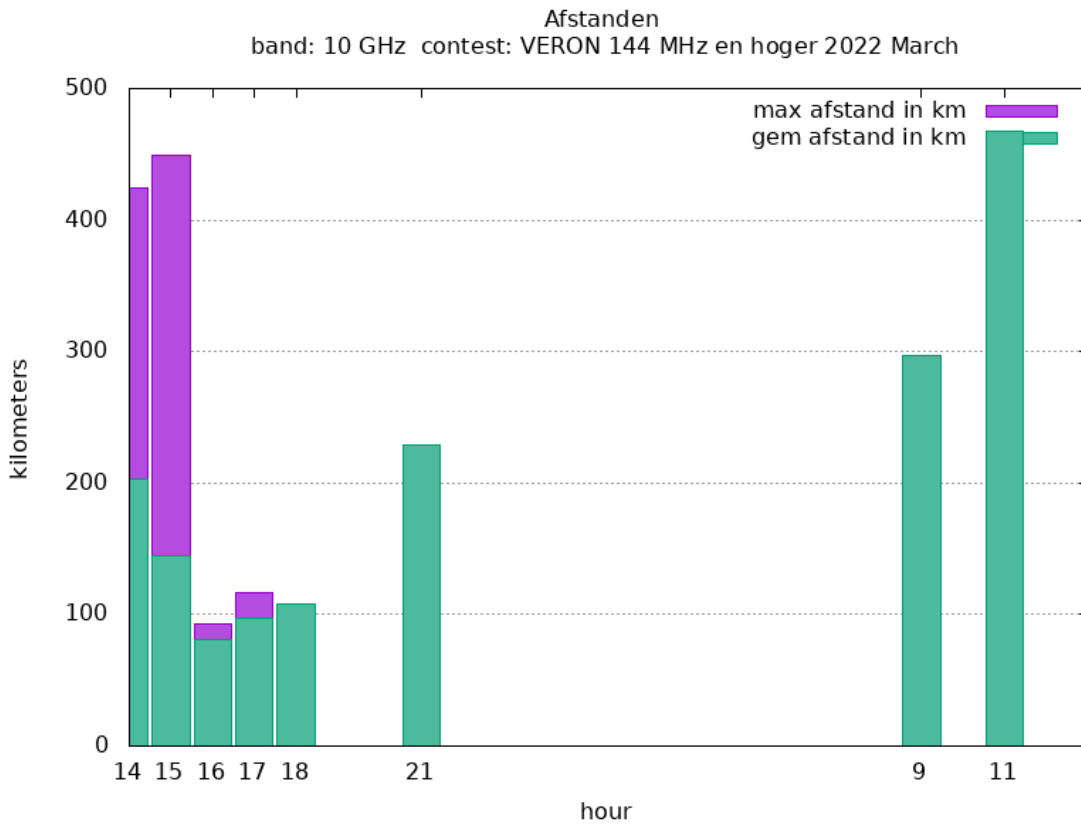

Band: 144 MHz. Alle Verbindingen van de deelnemers op 2022-03-05/06

Band: 432 MHz. Alle Verbindingen van de deelnemers op 2022-03-05/06

Band: 1.3 GHz. Alle Verbindingen van de deelnemers op 2022-03-05/06

Band: 2.3 GHz. Alle Verbindingen van de deelnemers op 2022-03-05/06

Band: 3.4 GHz. Alle Verbindingen van de deelnemers op 2022-03-05/06

Band: 5.7 GHz. Alle Verbindingen van de deelnemers op 2022-03-05/06

Band: 10 GHz. Alle Verbindingen van de deelnemers op 2022-03-05/06

Band: 24 GHz. Alle Verbindingen van de deelnemers op 2022-03-05/06

IO59	IO69	IO79	IO89	IO99	IO09	IO19	IO29	IO39	IO49	IO59	IO69	IO79
IO58	IO68	IO78	IO88	IO98	IO08	IO18	IO28	IO38	IO48	IO58	IO68	IO78
IO57	IO67	IO77	IO87	IO97	IO07	IO17	IO27	IO37	IO47	IO57	IO67	IO77
IO56	IO66	IO76	IO86	IO96	IO06	IO16	IO26	IO36	IO46	IO56	IO66	IO76
IO55	IO65	IO75	IO85	IO95	IO05	IO15	IO25	IO35	IO45	IO55	IO65	IO75
IO54	IO64	IO74	IO84	IO94	IO04	IO14	IO24	IO34	IO44	IO54	IO64	IO74
IO53	IO63	IO73	IO83	IO93	IO03	IO13	IO23	IO33	IO43	IO53	IO63	IO73
IO52	IO62	IO72	IO82	IO92	IO02	IO12	IO22	IO32	IO42	IO52	IO62	IO72
IO51	IO61	IO71	IO81	IO91	IO01	IO11	IO21	IO31	IO41	IO51	IO61	IO71
IO50	IO60	IO70	IO80	IO90	IO00	IO10	IO20	IO30	IO40	IO50	IO60	IO70
IN59	IN69	IN79	IN89	IN99	IN09	IN19	IN29	IN39	IN49	IN59	IN69	IN79
IN58	IN68	IN78	IN88	IN98	IN08	IN18	IN28	IN38	IN48	IN58	IN68	IN78
IN57	IN67	IN77	IN87	IN97	IN07	IN17	IN27	IN37	IN47	IN57	IN67	IN77
IN56	IN66	IN76	IN86	IN96	IN06	IN16	IN26	IN36	IN46	IN56	IN66	IN76
IN55	IN65	IN75	IN85	IN95	IN05	IN15	IN25	IN35	IN45	IN55	IN65	IN75