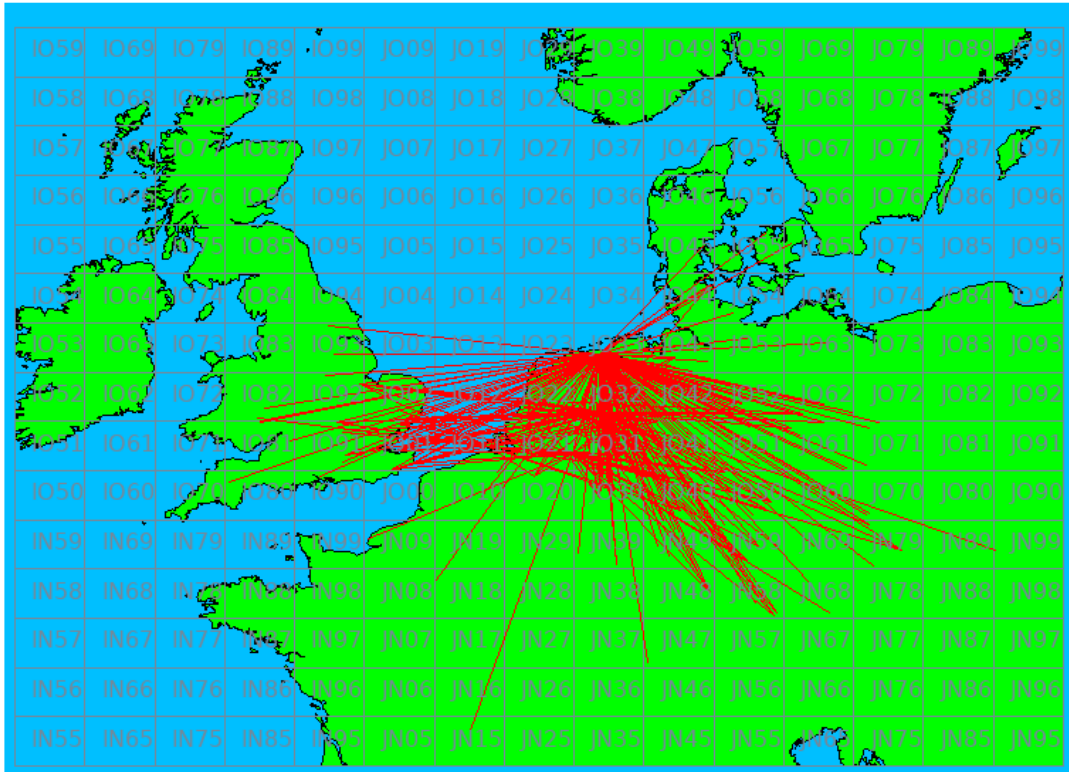

Band: 144 MHz. Alle Verbindingen van de deelnemers op 2022-03-05/06

Band: 432 MHz. Alle Verbindingen van de deelnemers op 2022-03-05/06

Band: 1.3 GHz. Alle Verbindingen van de deelnemers op 2022-03-05/06

Band: 2.3 GHz. Alle Verbindingen van de deelnemers op 2022-03-05/06

Band: 3.4 GHz. Alle Verbindingen van de deelnemers op 2022-03-05/06

Band: 5.7 GHz. Alle Verbindingen van de deelnemers op 2022-03-05/06