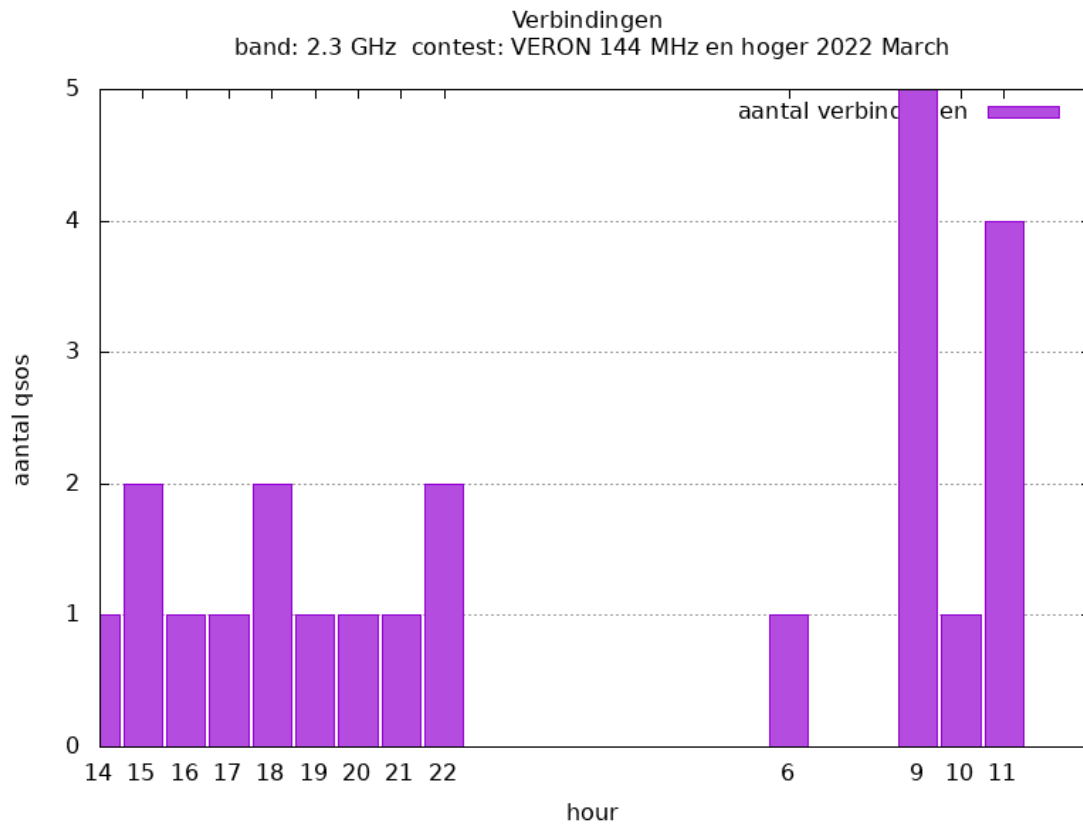

Band: 144 MHz. Alle Verbindingen van de deelnemers op 2022-03-05/06

Band: 432 MHz. Alle Verbindingen van de deelnemers op 2022-03-05/06

Band: 1.3 GHz. Alle Verbindingen van de deelnemers op 2022-03-05/06

Band: 2.3 GHz. Alle Verbindingen van de deelnemers op 2022-03-05/06

Band: 3.4 GHz. Alle Verbindingen van de deelnemers op 2022-03-05/06

Band: 5.7 GHz. Alle Verbindingen van de deelnemers op 2022-03-05/06

Band: 10 GHz. Alle Verbindingen van de deelnemers op 2022-03-05/06

Band: 24 GHz. Alle Verbindingen van de deelnemers op 2022-03-05/06

IO59	IO69	IO79	IO89	IO99	IO09	IO19	IO29	IO39	IO49	IO59	IO69	IO79
IO58	IO68	IO78	IO88	IO98	IO08	IO18	IO28	IO38	IO48	IO58	IO68	IO78
IO57	IO67	IO77	IO87	IO97	IO07	IO17	IO27	IO37	IO47	IO57	IO67	IO77
IO56	IO66	IO76	IO86	IO96	IO06	IO16	IO26	IO36	IO46	IO56	IO66	IO76
IO55	IO65	IO75	IO85	IO95	IO05	IO15	IO25	IO35	IO45	IO55	IO65	IO75
IO54	IO64	IO74	IO84	IO94	IO04	IO14	IO24	IO34	IO44	IO54	IO64	IO74
IO53	IO63	IO73	IO83	IO93	IO03	IO13	IO23	IO33	IO43	IO53	IO63	IO73
IO52	IO62	IO72	IO82	IO92	IO02	IO12	IO22	IO32	IO42	IO52	IO62	IO72
IO51	IO61	IO71	IO81	IO91	IO01	IO11	IO21	IO31	IO41	IO51	IO61	IO71
IO50	IO60	IO70	IO80	IO90	IO00	IO10	IO20	IO30	IO40	IO50	IO60	IO70
IN59	IN69	IN79	IN89	IN99	IN09	IN19	IN29	IN39	IN49	IN59	IN69	IN79
IN58	IN68	IN78	IN88	IN98	IN08	IN18	IN28	IN38	IN48	IN58	IN68	IN78
IN57	IN67	IN77	IN87	IN97	IN07	IN17	IN27	IN37	IN47	IN57	IN67	IN77
IN56	IN66	IN76	IN86	IN96	IN06	IN16	IN26	IN36	IN46	IN56	IN66	IN76
IN55	IN65	IN75	IN85	IN95	IN05	IN15	IN25	IN35	IN45	IN55	IN65	IN75