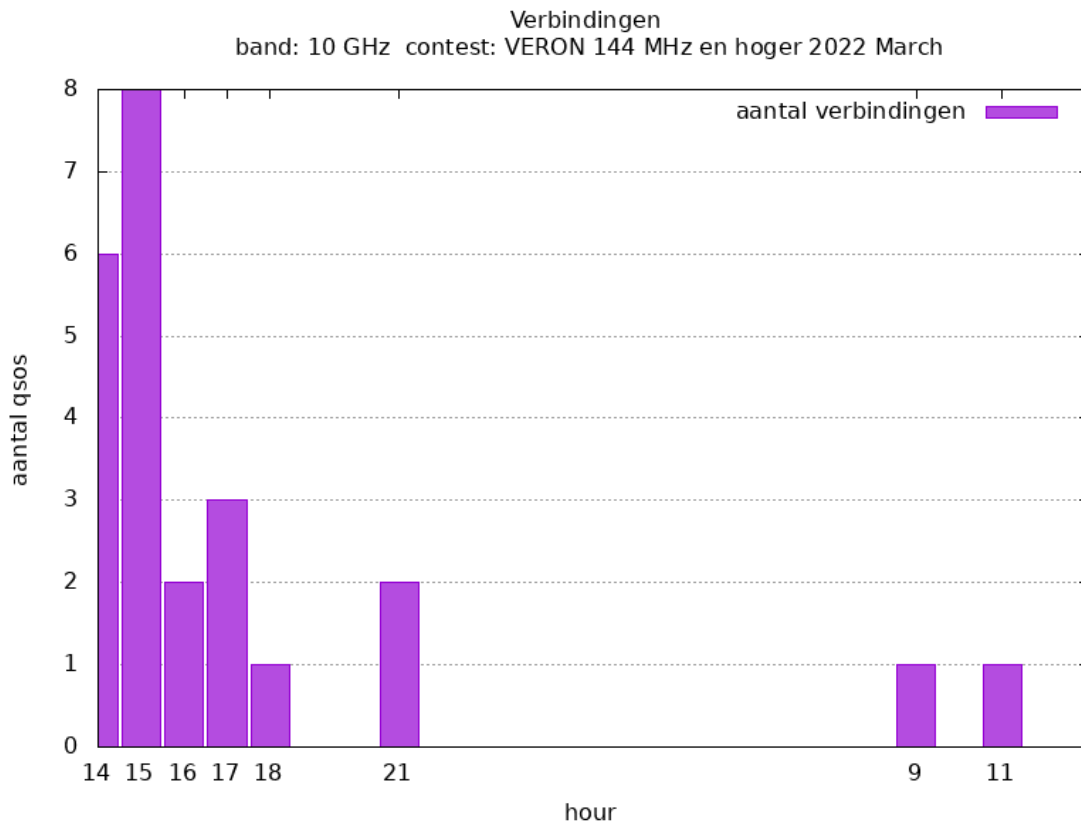

Band: 144 MHz. Alle Verbindingen van de deelnemers op 2022-03-05/06

Band: 432 MHz. Alle Verbindingen van de deelnemers op 2022-03-05/06

Band: 1.3 GHz. Alle Verbindingen van de deelnemers op 2022-03-05/06

Band: 2.3 GHz. Alle Verbindingen van de deelnemers op 2022-03-05/06

Band: 3.4 GHz. Alle Verbindingen van de deelnemers op 2022-03-05/06

Band: 5.7 GHz. Alle Verbindingen van de deelnemers op 2022-03-05/06

Band: 10 GHz. Alle Verbindingen van de deelnemers op 2022-03-05/06

Band: 24 GHz. Alle Verbindingen van de deelnemers op 2022-03-05/06

IO59	IO69	IO79	IO89	IO99	IO09	IO19	IO29	IO39	IO49	IO59	IO69	IO79
IO58	IO68	IO78	IO88	IO98	IO08	IO18	IO28	IO38	IO48	IO58	IO68	IO78
IO57	IO67	IO77	IO87	IO97	IO07	IO17	IO27	IO37	IO47	IO57	IO67	IO77
IO56	IO66	IO76	IO86	IO96	IO06	IO16	IO26	IO36	IO46	IO56	IO66	IO76
IO55	IO65	IO75	IO85	IO95	IO05	IO15	IO25	IO35	IO45	IO55	IO65	IO75
IO54	IO64	IO74	IO84	IO94	IO04	IO14	IO24	IO34	IO44	IO54	IO64	IO74
IO53	IO63	IO73	IO83	IO93	IO03	IO13	IO23	IO33	IO43	IO53	IO63	IO73
IO52	IO62	IO72	IO82	IO92	IO02	IO12	IO22	IO32	IO42	IO52	IO62	IO72
IO51	IO61	IO71	IO81	IO91	IO01	IO11	IO21	IO31	IO41	IO51	IO61	IO71
IO50	IO60	IO70	IO80	IO90	IO00	IO10	IO20	IO30	IO40	IO50	IO60	IO70
IN59	IN69	IN79	IN89	IN99	IN09	IN19	IN29	IN39	IN49	IN59	IN69	IN79
IN58	IN68	IN78	IN88	IN98	IN08	IN18	IN28	IN38	IN48	IN58	IN68	IN78
IN57	IN67	IN77	IN87	IN97	IN07	IN17	IN27	IN37	IN47	IN57	IN67	IN77
IN56	IN66	IN76	IN86	IN96	IN06	IN16	IN26	IN36	IN46	IN56	IN66	IN76
IN55	IN65	IN75	IN85	IN95	IN05	IN15	IN25	IN35	IN45	IN55	IN65	IN75