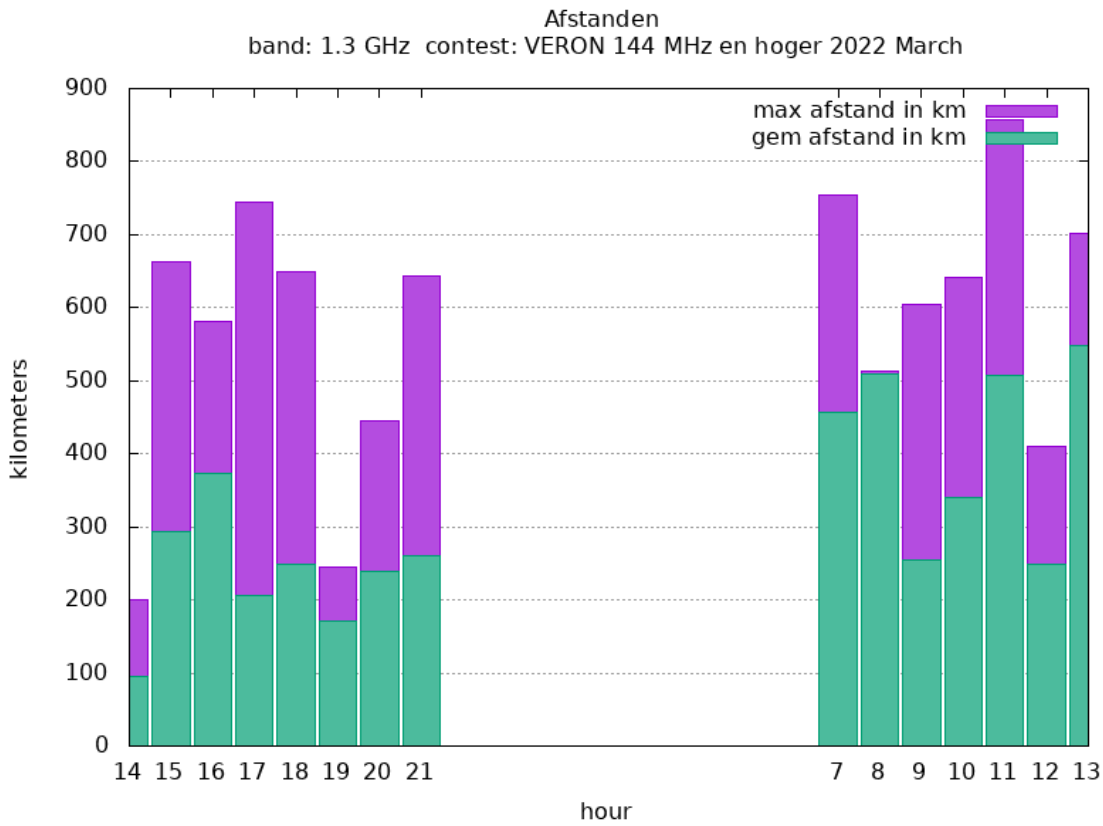

Band: 144 MHz. Alle Verbindingen van de deelnemers op 2022-03-05/06

Band: 432 MHz. Alle Verbindingen van de deelnemers op 2022-03-05/06

Band: 1.3 GHz. Alle Verbindingen van de deelnemers op 2022-03-05/06

Band: 2.3 GHz. Alle Verbindingen van de deelnemers op 2022-03-05/06

Band: 3.4 GHz. Alle Verbindingen van de deelnemers op 2022-03-05/06

Band: 5.7 GHz. Alle Verbindingen van de deelnemers op 2022-03-05/06