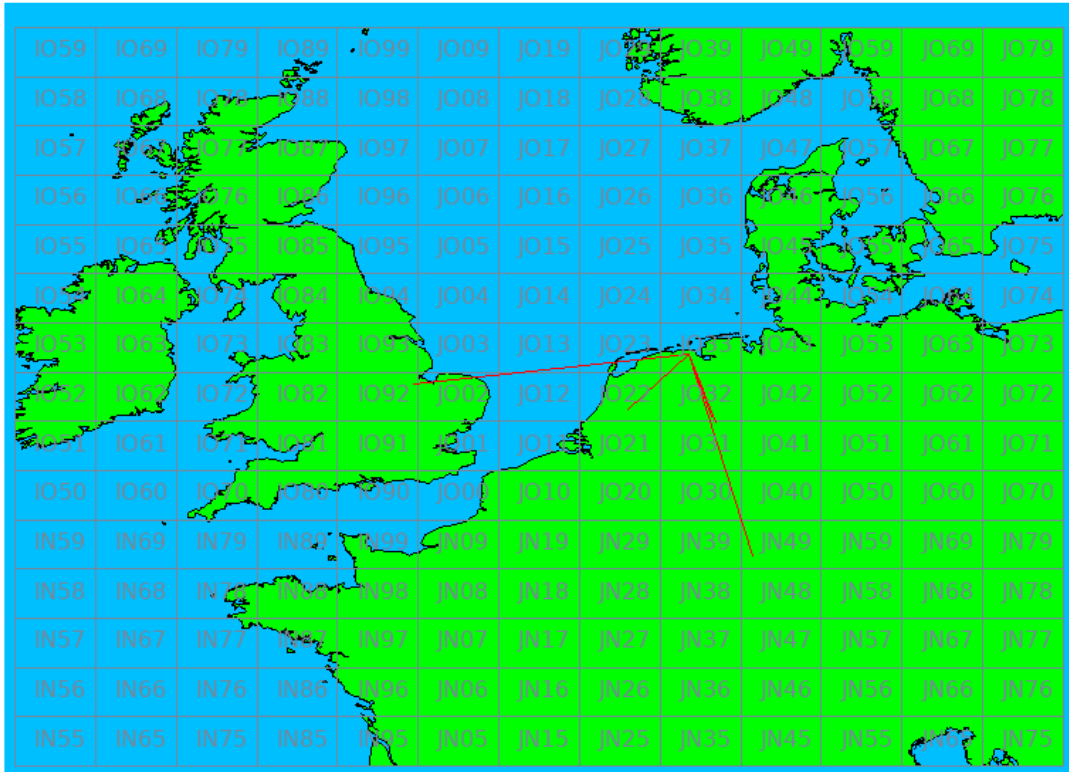

Band: 3.4 GHz. Alle Verbindingen van de deelnemers op 2022-03-05/06