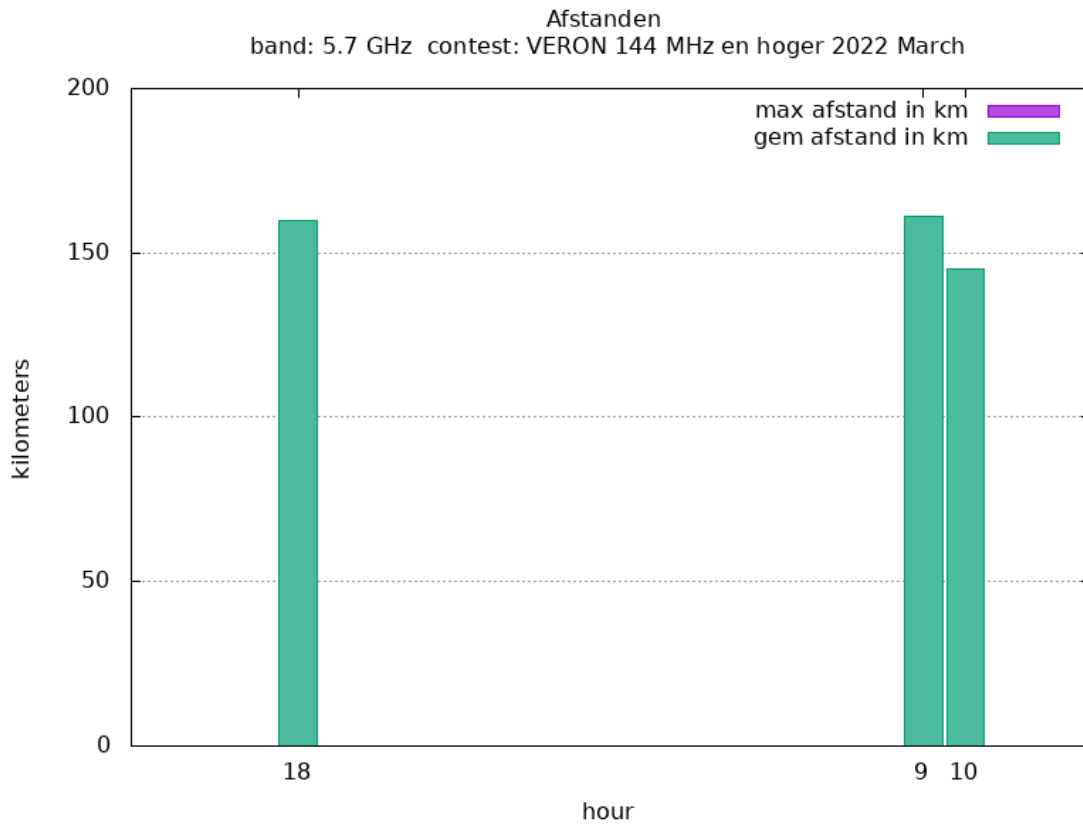

Band: 144 MHz. Alle Verbindingen van de deelnemers op 2022-03-05/06

Band: 432 MHz. Alle Verbindingen van de deelnemers op 2022-03-05/06

Band: 1.3 GHz. Alle Verbindingen van de deelnemers op 2022-03-05/06

Band: 2.3 GHz. Alle Verbindingen van de deelnemers op 2022-03-05/06

Band: 3.4 GHz. Alle Verbindingen van de deelnemers op 2022-03-05/06

Band: 5.7 GHz. Alle Verbindingen van de deelnemers op 2022-03-05/06

Band: 10 GHz. Alle Verbindingen van de deelnemers op 2022-03-05/06

Band: 24 GHz. Alle Verbindingen van de deelnemers op 2022-03-05/06

IO59	IO69	IO79	IO89	IO99	IO09	IO19	IO29	IO39	IO49	IO59	IO69	IO79
IO58	IO68	IO78	IO88	IO98	IO08	IO18	IO28	IO38	IO48	IO58	IO68	IO78
IO57	IO67	IO77	IO87	IO97	IO07	IO17	IO27	IO37	IO47	IO57	IO67	IO77
IO56	IO66	IO76	IO86	IO96	IO06	IO16	IO26	IO36	IO46	IO56	IO66	IO76
IO55	IO65	IO75	IO85	IO95	IO05	IO15	IO25	IO35	IO45	IO55	IO65	IO75
IO54	IO64	IO74	IO84	IO94	IO04	IO14	IO24	IO34	IO44	IO54	IO64	IO74
IO53	IO63	IO73	IO83	IO93	IO03	IO13	IO23	IO33	IO43	IO53	IO63	IO73
IO52	IO62	IO72	IO82	IO92	IO02	IO12	IO22	IO32	IO42	IO52	IO62	IO72
IO51	IO61	IO71	IO81	IO91	IO01	IO11	IO21	IO31	IO41	IO51	IO61	IO71
IO50	IO60	IO70	IO80	IO90	IO00	IO10	IO20	IO30	IO40	IO50	IO60	IO70
IN59	IN69	IN79	IN89	IN99	IN09	IN19	IN29	IN39	IN49	IN59	IN69	IN79
IN58	IN68	IN78	IN88	IN98	IN08	IN18	IN28	IN38	IN48	IN58	IN68	IN78
IN57	IN67	IN77	IN87	IN97	IN07	IN17	IN27	IN37	IN47	IN57	IN67	IN77
IN56	IN66	IN76	IN86	IN96	IN06	IN16	IN26	IN36	IN46	IN56	IN66	IN76
IN55	IN65	IN75	IN85	IN95	IN05	IN15	IN25	IN35	IN45	IN55	IN65	IN75