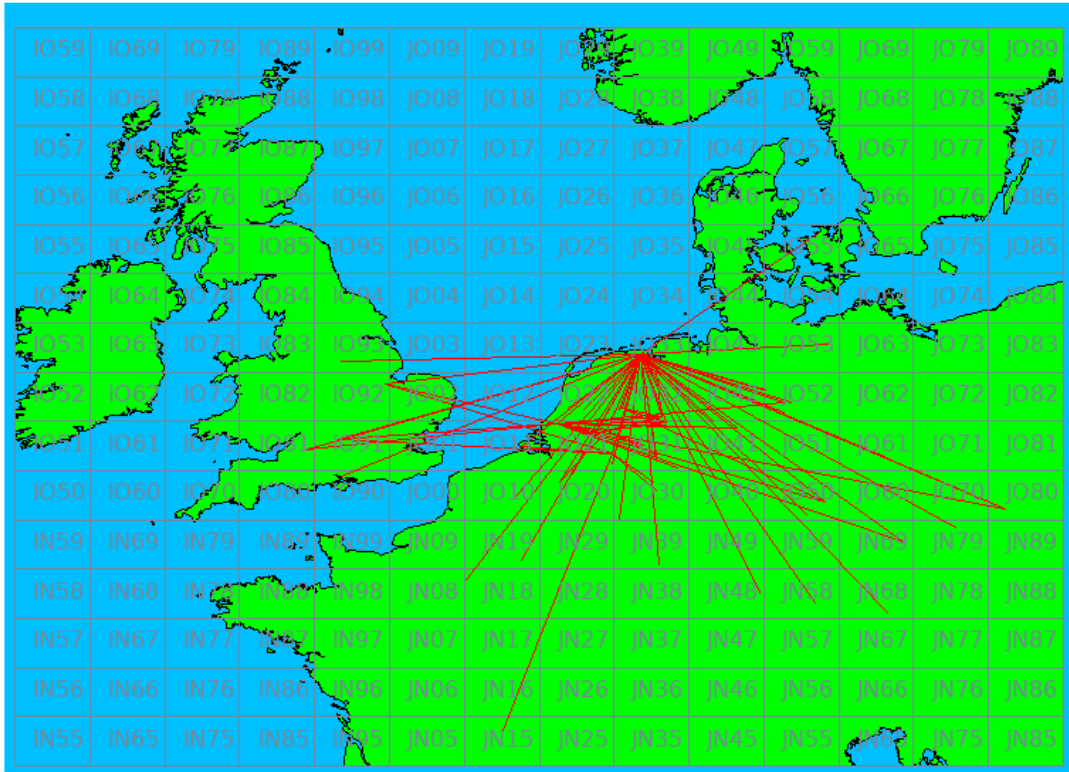

Band: 144 MHz. Alle Verbindingen van de deelnemers op 2022-03-05/06

Band: 432 MHz. Alle Verbindingen van de deelnemers op 2022-03-05/06

Band: 1.3 GHz. Alle Verbindingen van de deelnemers op 2022-03-05/06

Band: 2.3 GHz. Alle Verbindingen van de deelnemers op 2022-03-05/06

Band: 3.4 GHz. Alle Verbindingen van de deelnemers op 2022-03-05/06

Band: 5.7 GHz. Alle Verbindingen van de deelnemers op 2022-03-05/06

Band: 10 GHz. Alle Verbindingen van de deelnemers op 2022-03-05/06

Band: 24 GHz. Alle Verbindingen van de deelnemers op 2022-03-05/06

IO59	IO69	IO79	IO89	IO99	IO09	IO19	IO29	IO39	IO49	IO59	IO69	IO79
IO58	IO68	IO78	IO88	IO98	IO08	IO18	IO28	IO38	IO48	IO58	IO68	IO78
IO57	IO67	IO77	IO87	IO97	IO07	IO17	IO27	IO37	IO47	IO57	IO67	IO77
IO56	IO66	IO76	IO86	IO96	IO06	IO16	IO26	IO36	IO46	IO56	IO66	IO76
IO55	IO65	IO75	IO85	IO95	IO05	IO15	IO25	IO35	IO45	IO55	IO65	IO75
IO54	IO64	IO74	IO84	IO94	IO04	IO14	IO24	IO34	IO44	IO54	IO64	IO74
IO53	IO63	IO73	IO83	IO93	IO03	IO13	IO23	IO33	IO43	IO53	IO63	IO73
IO52	IO62	IO72	IO82	IO92	IO02	IO12	IO22	IO32	IO42	IO52	IO62	IO72
IO51	IO61	IO71	IO81	IO91	IO01	IO11	IO21	IO31	IO41	IO51	IO61	IO71
IO50	IO60	IO70	IO80	IO90	IO00	IO10	IO20	IO30	IO40	IO50	IO60	IO70
IN59	IN69	IN79	IN89	IN99	IN09	IN19	IN29	IN39	IN49	IN59	IN69	IN79
IN58	IN68	IN78	IN88	IN98	IN08	IN18	IN28	IN38	IN48	IN58	IN68	IN78
IN57	IN67	IN77	IN87	IN97	IN07	IN17	IN27	IN37	IN47	IN57	IN67	IN77
IN56	IN66	IN76	IN86	IN96	IN06	IN16	IN26	IN36	IN46	IN56	IN66	IN76
IN55	IN65	IN75	IN85	IN95	IN05	IN15	IN25	IN35	IN45	IN55	IN65	IN75