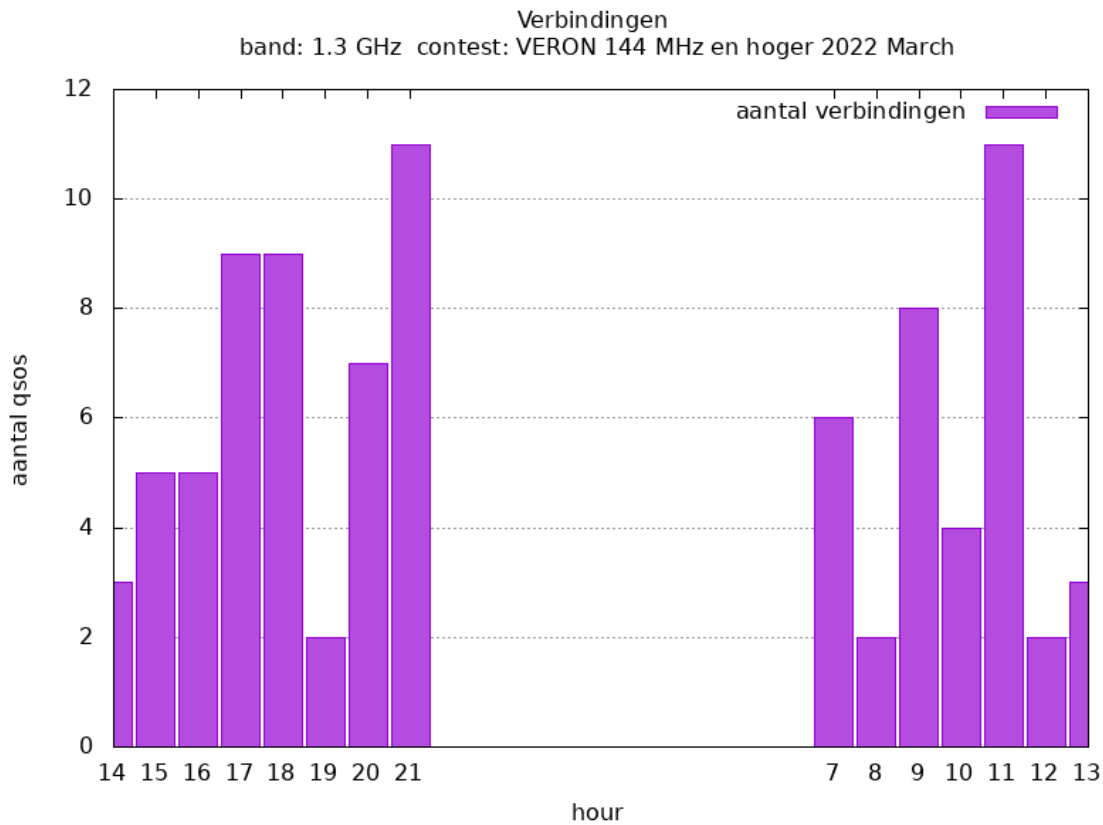

Band: 144 MHz. Alle Verbindingen van de deelnemers op 2022-03-05/06

Band: 432 MHz. Alle Verbindingen van de deelnemers op 2022-03-05/06

Band: 1.3 GHz. Alle Verbindingen van de deelnemers op 2022-03-05/06