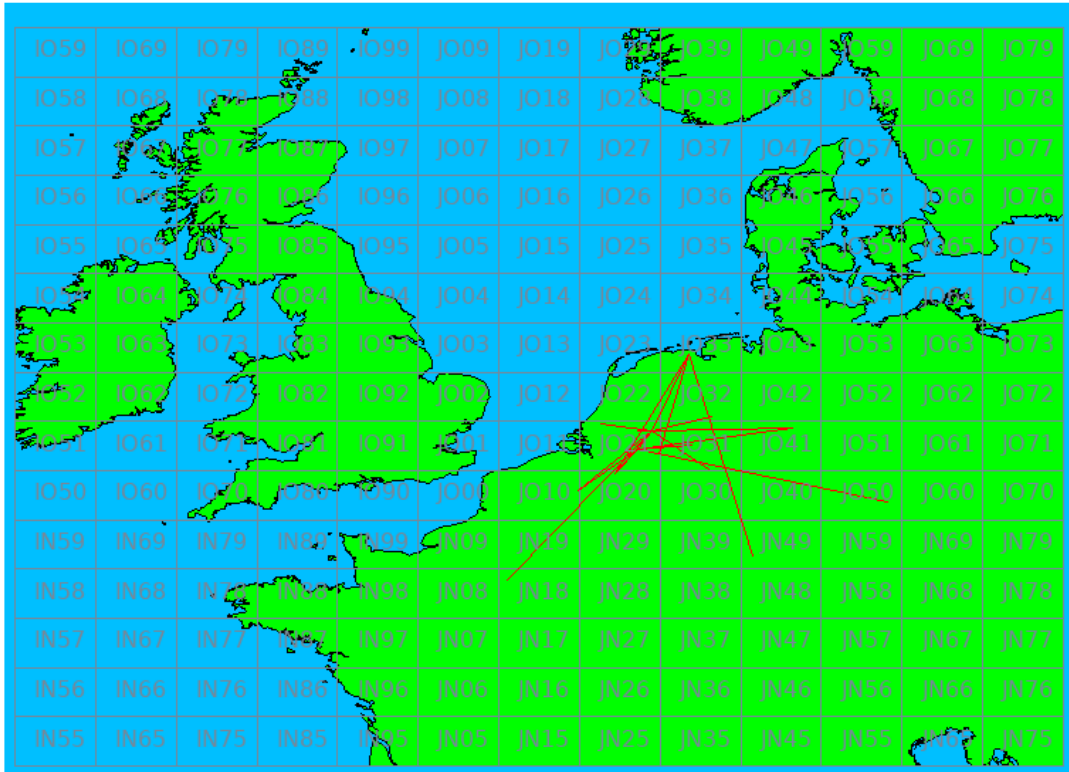

Band: 144 MHz. Alle Verbindingen van de deelnemers op 2022-03-05/06

Band: 432 MHz. Alle Verbindingen van de deelnemers op 2022-03-05/06

Band: 1.3 GHz. Alle Verbindingen van de deelnemers op 2022-03-05/06

Band: 2.3 GHz. Alle Verbindingen van de deelnemers op 2022-03-05/06

Band: 3.4 GHz. Alle Verbindingen van de deelnemers op 2022-03-05/06

Band: 5.7 GHz. Alle Verbindingen van de deelnemers op 2022-03-05/06

Band: 10 GHz. Alle Verbindingen van de deelnemers op 2022-03-05/06

Band: 24 GHz. Alle Verbindingen van de deelnemers op 2022-03-05/06

IO59	IO69	IO79	IO89	IO99	IO09	IO19	IO29	IO39	IO49	IO59	IO69	IO79
IO58	IO68	IO78	IO88	IO98	IO08	IO18	IO28	IO38	IO48	IO58	IO68	IO78
IO57	IO67	IO77	IO87	IO97	IO07	IO17	IO27	IO37	IO47	IO57	IO67	IO77
IO56	IO66	IO76	IO86	IO96	IO06	IO16	IO26	IO36	IO46	IO56	IO66	IO76
IO55	IO65	IO75	IO85	IO95	IO05	IO15	IO25	IO35	IO45	IO55	IO65	IO75
IO54	IO64	IO74	IO84	IO94	IO04	IO14	IO24	IO34	IO44	IO54	IO64	IO74
IO53	IO63	IO73	IO83	IO93	IO03	IO13	IO23	IO33	IO43	IO53	IO63	IO73
IO52	IO62	IO72	IO82	IO92	IO02	IO12	IO22	IO32	IO42	IO52	IO62	IO72
IO51	IO61	IO71	IO81	IO91	IO01	IO11	IO21	IO31	IO41	IO51	IO61	IO71
IO50	IO60	IO70	IO80	IO90	IO00	IO10	IO20	IO30	IO40	IO50	IO60	IO70
IN59	IN69	IN79	IN89	IN99	IN09	IN19	IN29	IN39	IN49	IN59	IN69	IN79
IN58	IN68	IN78	IN88	IN98	IN08	IN18	IN28	IN38	IN48	IN58	IN68	IN78
IN57	IN67	IN77	IN87	IN97	IN07	IN17	IN27	IN37	IN47	IN57	IN67	IN77
IN56	IN66	IN76	IN86	IN96	IN06	IN16	IN26	IN36	IN46	IN56	IN66	IN76
IN55	IN65	IN75	IN85	IN95	IN05	IN15	IN25	IN35	IN45	IN55	IN65	IN75