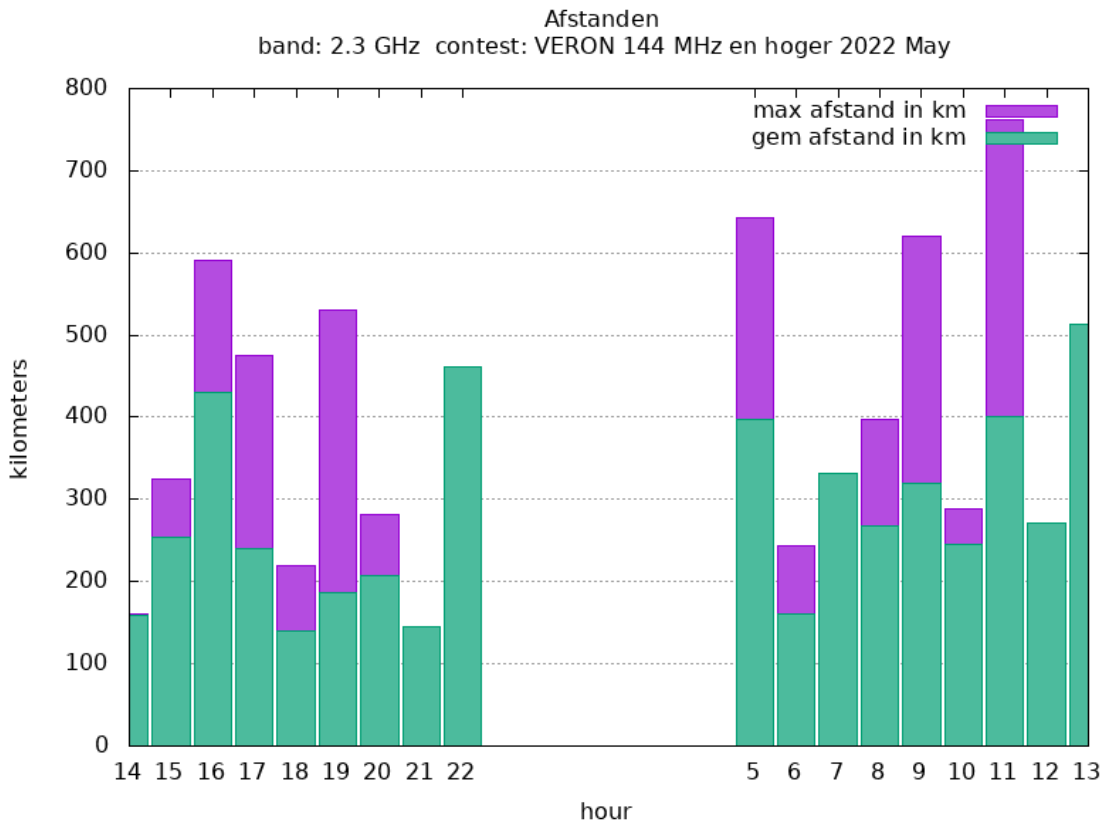

Band: 144 MHz. Alle Verbindingen van de deelnemers op 2022-05-07/08

Band: 432 MHz. Alle Verbindingen van de deelnemers op 2022-05-07/08

Band: 1.3 GHz. Alle Verbindingen van de deelnemers op 2022-05-07/08

Band: 2.3 GHz. Alle Verbindingen van de deelnemers op 2022-05-07/08

Band: 3.4 GHz. Alle Verbindingen van de deelnemers op 2022-05-07/08

Band: 5.7 GHz. Alle Verbindingen van de deelnemers op 2022-05-07/08