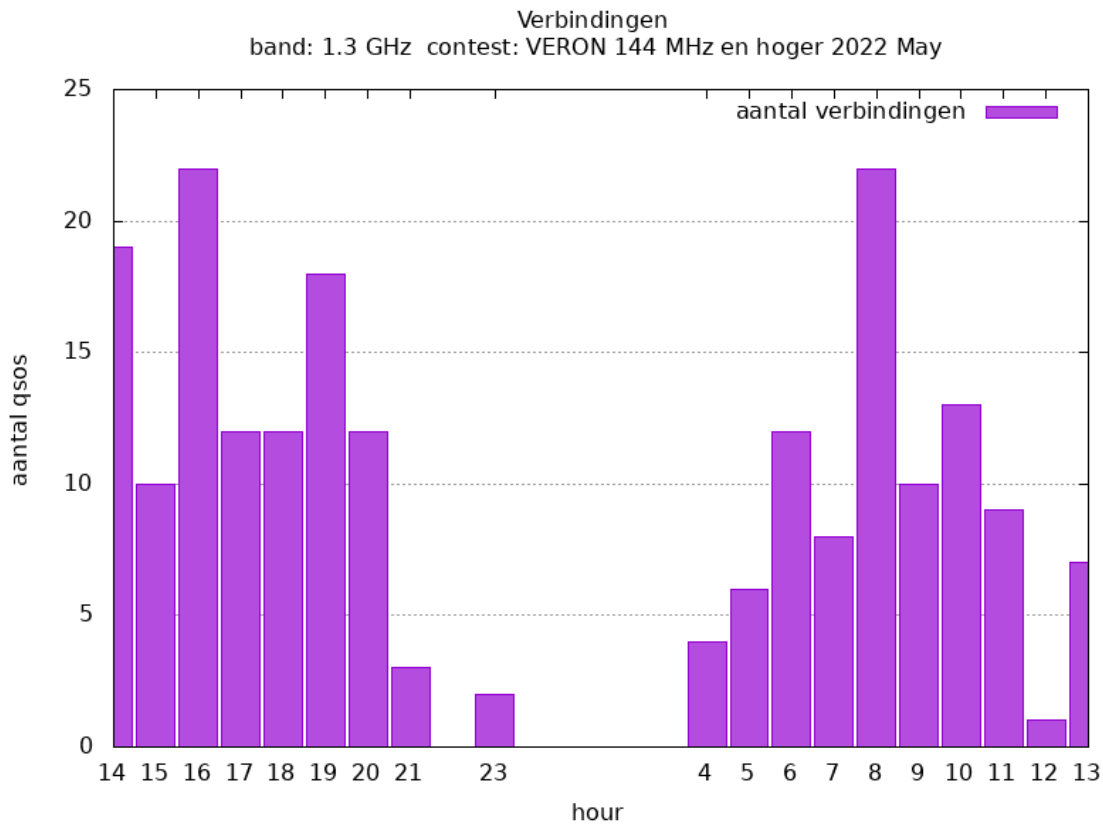

Band: 144 MHz. Alle Verbindingen van de deelnemers op 2022-05-07/08

Band: 432 MHz. Alle Verbindingen van de deelnemers op 2022-05-07/08

Band: 1.3 GHz. Alle Verbindingen van de deelnemers op 2022-05-07/08

Band: 2.3 GHz. Alle Verbindingen van de deelnemers op 2022-05-07/08

Band: 3.4 GHz. Alle Verbindingen van de deelnemers op 2022-05-07/08

Band: 5.7 GHz. Alle Verbindingen van de deelnemers op 2022-05-07/08