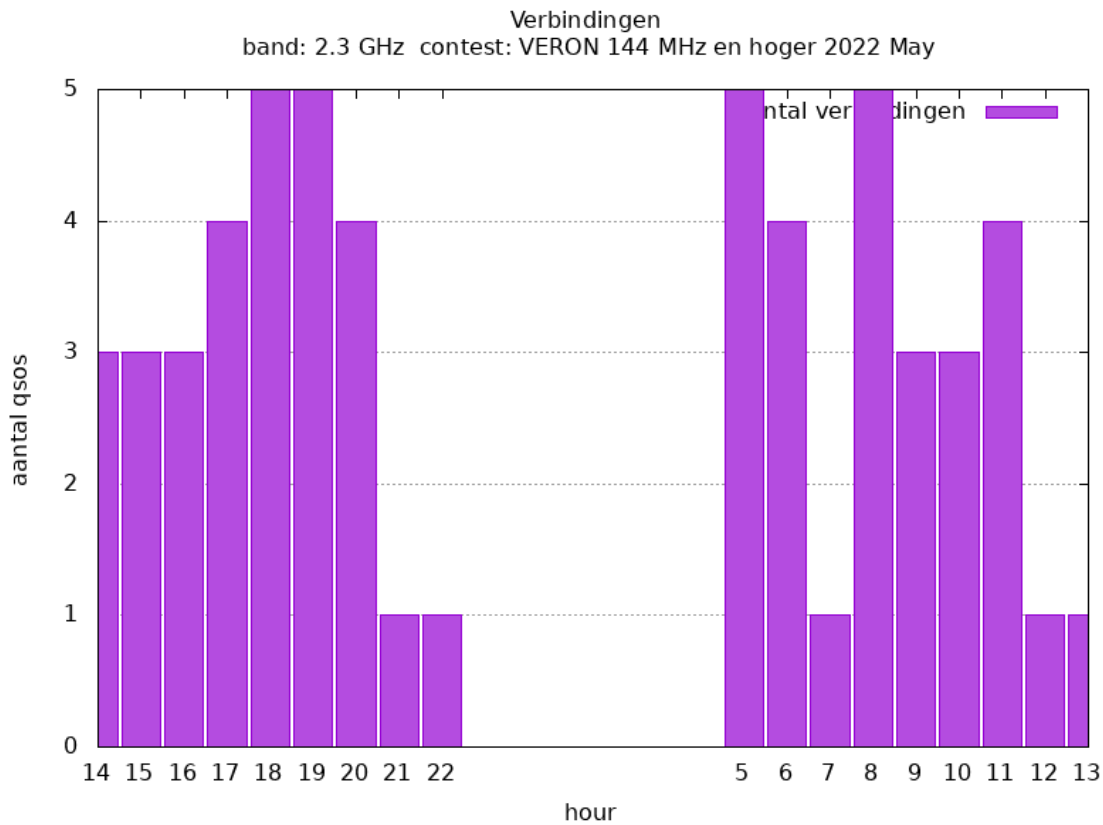

Band: 144 MHz. Alle Verbindingen van de deelnemers op 2022-05-07/08

Band: 432 MHz. Alle Verbindingen van de deelnemers op 2022-05-07/08

Band: 1.3 GHz. Alle Verbindingen van de deelnemers op 2022-05-07/08

Band: 2.3 GHz. Alle Verbindingen van de deelnemers op 2022-05-07/08

Band: 3.4 GHz. Alle Verbindingen van de deelnemers op 2022-05-07/08

Band: 5.7 GHz. Alle Verbindingen van de deelnemers op 2022-05-07/08