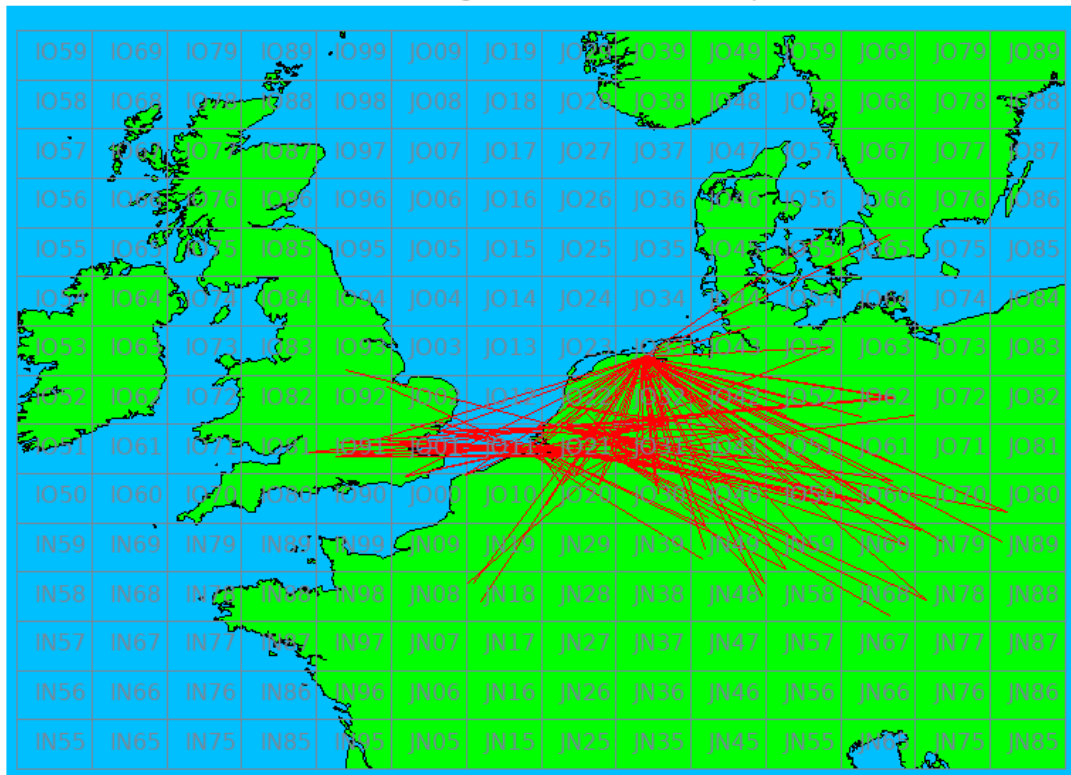

Band: 144 MHz. Alle Verbindingen van de deelnemers op 2022-05-07/08

Band: 432 MHz. Alle Verbindingen van de deelnemers op 2022-05-07/08

Band: 1.3 GHz. Alle Verbindingen van de deelnemers op 2022-05-07/08

Band: 2.3 GHz. Alle Verbindingen van de deelnemers op 2022-05-07/08

Band: 3.4 GHz. Alle Verbindingen van de deelnemers op 2022-05-07/08

Band: 5.7 GHz. Alle Verbindingen van de deelnemers op 2022-05-07/08