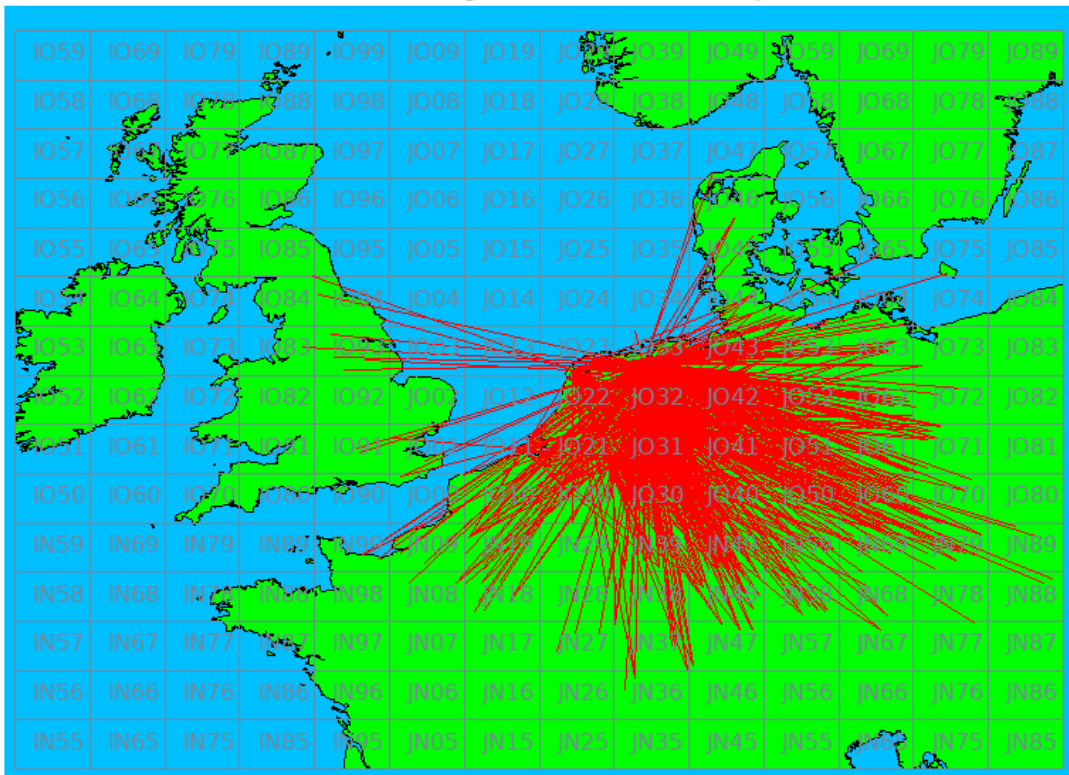

Band: 144 MHz. Alle Verbindingen van de deelnemers op 2022-05-07/08