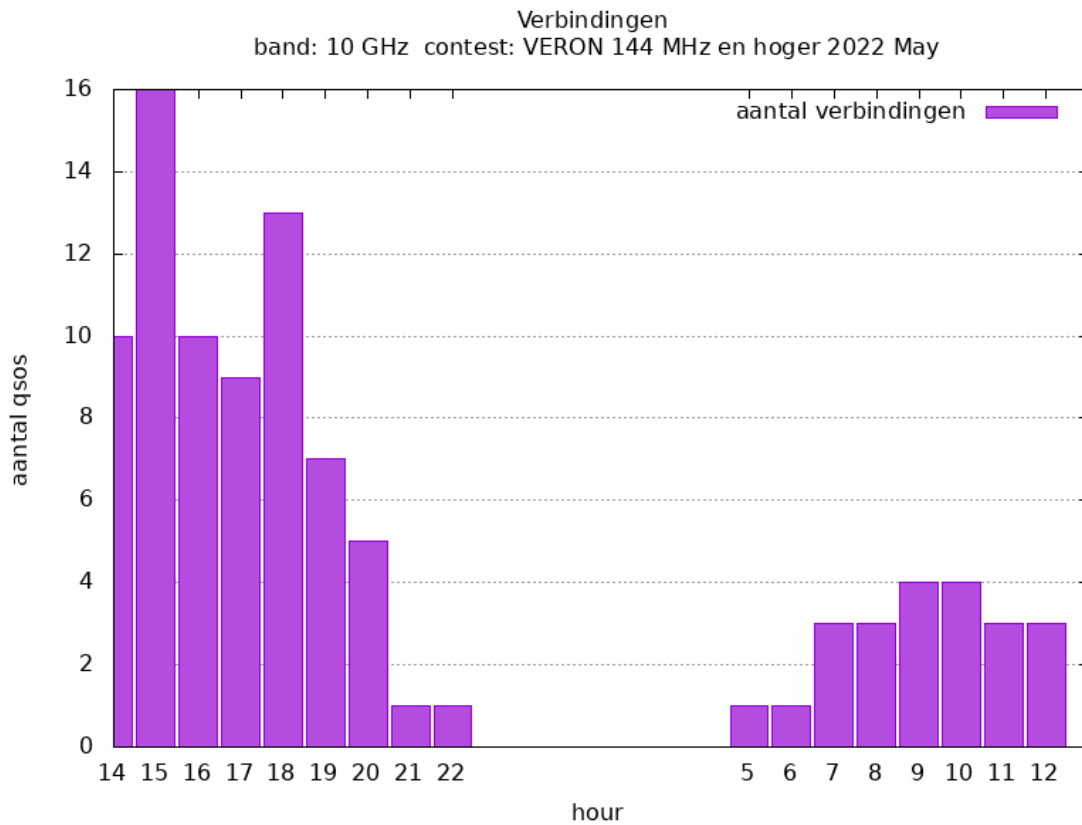

Band: 2.3 GHz. Alle Verbindingen van de deelnemers op 2022-05-07/08

Band: 3.4 GHz. Alle Verbindingen van de deelnemers op 2022-05-07/08

Band: 5.7 GHz. Alle Verbindingen van de deelnemers op 2022-05-07/08

Band: 10 GHz. Alle Verbindingen van de deelnemers op 2022-05-07/08

Band: 24 GHz. Alle Verbindingen van de deelnemers op 2022-05-07/08

| | | | | | | | | | | | | |
|------|------|------|------|------|------|------|------|------|------|------|------|------|
| IO59 | IO69 | IO79 | IO89 | IO99 | IO09 | IO19 | IO29 | IO39 | IO49 | IO59 | IO69 | IO79 |
| IO58 | IO68 | IO78 | IO88 | IO98 | IO08 | IO18 | IO28 | IO38 | IO48 | IO58 | IO68 | IO78 |
| IO57 | IO67 | IO77 | IO87 | IO97 | IO07 | IO17 | IO27 | IO37 | IO47 | IO57 | IO67 | IO77 |
| IO56 | IO66 | IO76 | IO86 | IO96 | IO06 | IO16 | IO26 | IO36 | IO46 | IO56 | IO66 | IO76 |
| IO55 | IO65 | IO75 | IO85 | IO95 | IO05 | IO15 | IO25 | IO35 | IO45 | IO55 | IO65 | IO75 |
| IO54 | IO64 | IO74 | IO84 | IO94 | IO04 | IO14 | IO24 | IO34 | IO44 | IO54 | IO64 | IO74 |
| IO53 | IO63 | IO73 | IO83 | IO93 | IO03 | IO13 | IO23 | IO33 | IO43 | IO53 | IO63 | IO73 |
| IO52 | IO62 | IO72 | IO82 | IO92 | IO02 | IO12 | IO22 | IO32 | IO42 | IO52 | IO62 | IO72 |
| IO51 | IO61 | IO71 | IO81 | IO91 | IO01 | IO11 | IO21 | IO31 | IO41 | IO51 | IO61 | IO71 |
| IO50 | IO60 | IO70 | IO80 | IO90 | IO00 | IO10 | IO20 | IO30 | IO40 | IO50 | IO60 | IO70 |
| IN59 | IN69 | IN79 | IN89 | IN99 | IN09 | IN19 | IN29 | IN39 | IN49 | IN59 | IN69 | IN79 |
| IN58 | IN68 | IN78 | IN88 | IN98 | IN08 | IN18 | IN28 | IN38 | IN48 | IN58 | IN68 | IN78 |
| IN57 | IN67 | IN77 | IN87 | IN97 | IN07 | IN17 | IN27 | IN37 | IN47 | IN57 | IN67 | IN77 |
| IN56 | IN66 | IN76 | IN86 | IN96 | IN06 | IN16 | IN26 | IN36 | IN46 | IN56 | IN66 | IN76 |
| IN55 | IN65 | IN75 | IN85 | IN95 | IN05 | IN15 | IN25 | IN35 | IN45 | IN55 | IN65 | IN75 |