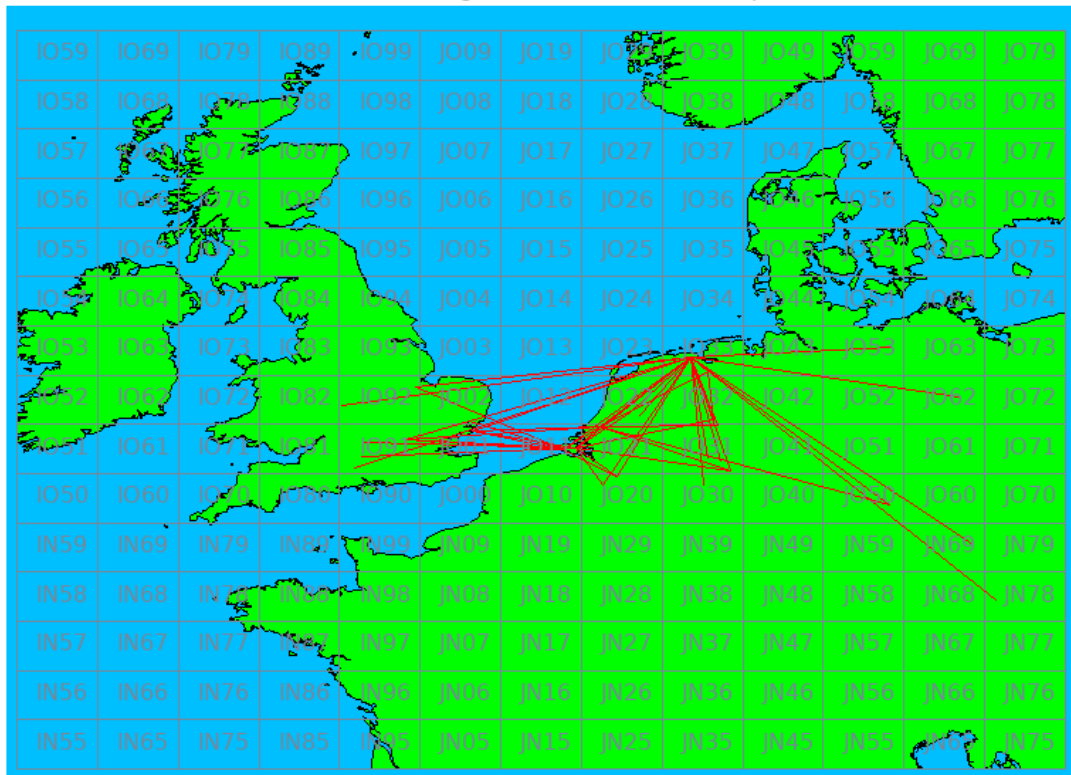

Band: 144 MHz. Alle Verbindingen van de deelnemers op 2022-05-07/08

Band: 432 MHz. Alle Verbindingen van de deelnemers op 2022-05-07/08

Band: 1.3 GHz. Alle Verbindingen van de deelnemers op 2022-05-07/08

Band: 2.3 GHz. Alle Verbindingen van de deelnemers op 2022-05-07/08

Band: 3.4 GHz. Alle Verbindingen van de deelnemers op 2022-05-07/08

Band: 5.7 GHz. Alle Verbindingen van de deelnemers op 2022-05-07/08