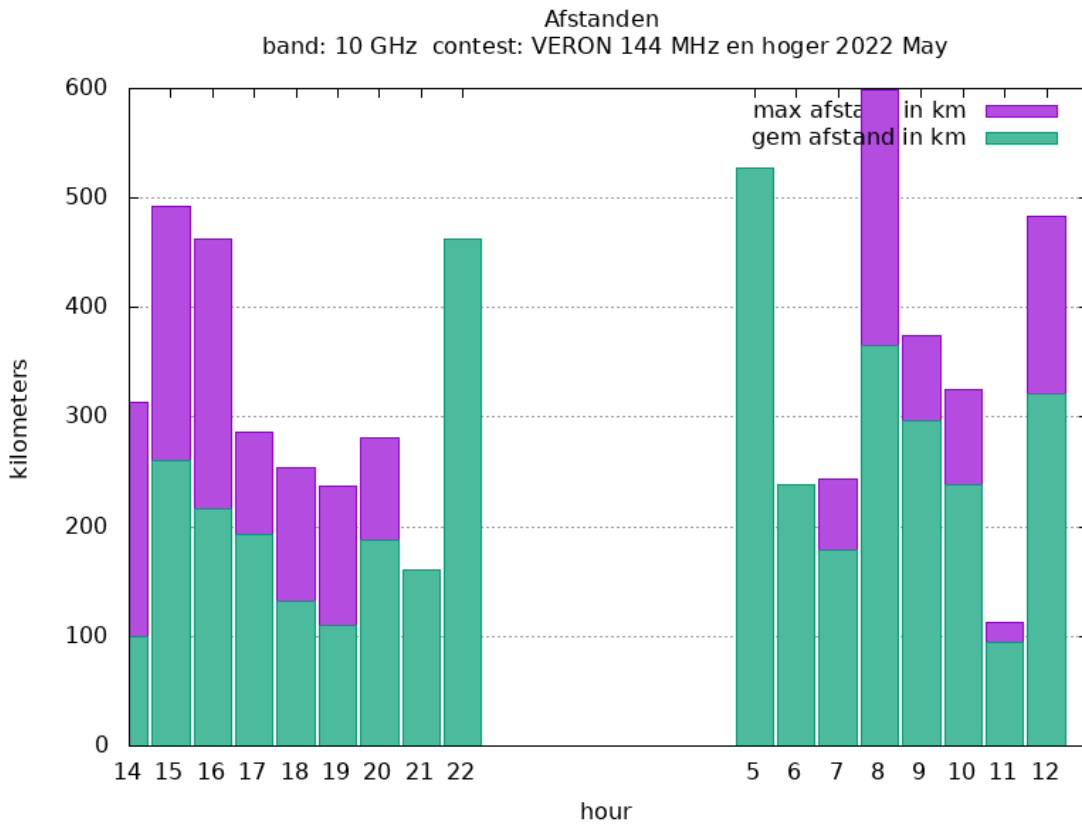

Band: 2.3 GHz. Alle Verbindingen van de deelnemers op 2022-05-07/08

Band: 3.4 GHz. Alle Verbindingen van de deelnemers op 2022-05-07/08

Band: 5.7 GHz. Alle Verbindingen van de deelnemers op 2022-05-07/08

Band: 10 GHz. Alle Verbindingen van de deelnemers op 2022-05-07/08

Band: 24 GHz. Alle Verbindingen van de deelnemers op 2022-05-07/08

| | | | | | | | | | | | | |
|------|------|------|------|------|------|------|------|------|------|------|------|------|
| IO59 | IO69 | IO79 | IO89 | IO99 | IO09 | IO19 | IO29 | IO39 | IO49 | IO59 | IO69 | IO79 |
| IO58 | IO68 | IO78 | IO88 | IO98 | IO08 | IO18 | IO28 | IO38 | IO48 | IO58 | IO68 | IO78 |
| IO57 | IO67 | IO77 | IO87 | IO97 | IO07 | IO17 | IO27 | IO37 | IO47 | IO57 | IO67 | IO77 |
| IO56 | IO66 | IO76 | IO86 | IO96 | IO06 | IO16 | IO26 | IO36 | IO46 | IO56 | IO66 | IO76 |
| IO55 | IO65 | IO75 | IO85 | IO95 | IO05 | IO15 | IO25 | IO35 | IO45 | IO55 | IO65 | IO75 |
| IO54 | IO64 | IO74 | IO84 | IO94 | IO04 | IO14 | IO24 | IO34 | IO44 | IO54 | IO64 | IO74 |
| IO53 | IO63 | IO73 | IO83 | IO93 | IO03 | IO13 | IO23 | IO33 | IO43 | IO53 | IO63 | IO73 |
| IO52 | IO62 | IO72 | IO82 | IO92 | IO02 | IO12 | IO22 | IO32 | IO42 | IO52 | IO62 | IO72 |
| IO51 | IO61 | IO71 | IO81 | IO91 | IO01 | IO11 | IO21 | IO31 | IO41 | IO51 | IO61 | IO71 |
| IO50 | IO60 | IO70 | IO80 | IO90 | IO00 | IO10 | IO20 | IO30 | IO40 | IO50 | IO60 | IO70 |
| IN59 | IN69 | IN79 | IN89 | IN99 | IN09 | IN19 | IN29 | IN39 | IN49 | IN59 | IN69 | IN79 |
| IN58 | IN68 | IN78 | IN88 | IN98 | IN08 | IN18 | IN28 | IN38 | IN48 | IN58 | IN68 | IN78 |
| IN57 | IN67 | IN77 | IN87 | IN97 | IN07 | IN17 | IN27 | IN37 | IN47 | IN57 | IN67 | IN77 |
| IN56 | IN66 | IN76 | IN86 | IN96 | IN06 | IN16 | IN26 | IN36 | IN46 | IN56 | IN66 | IN76 |
| IN55 | IN65 | IN75 | IN85 | IN95 | IN05 | IN15 | IN25 | IN35 | IN45 | IN55 | IN65 | IN75 |