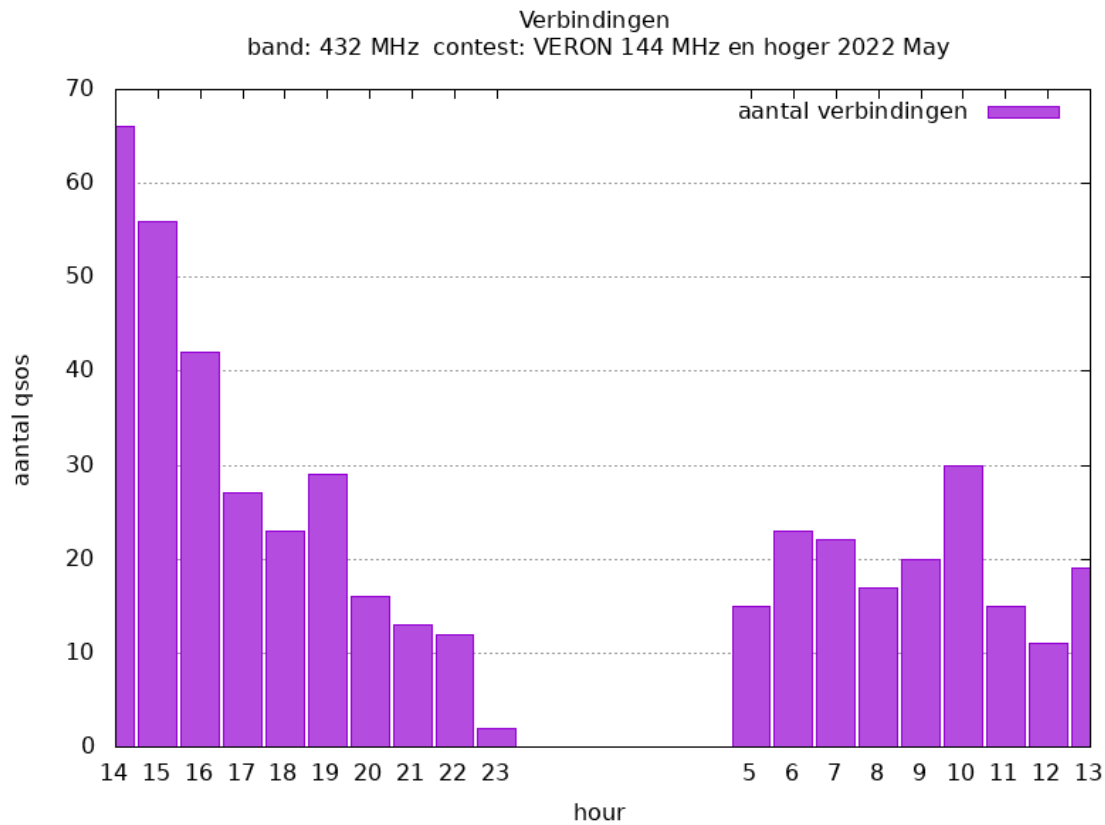

24 GHz - Sectie D

| Callsign | Punten naar | Locator | QSOs | Punten | Best DX | Locator | km | Competitiepunten |
|----------|-------------|---------|------|--------|---------|---------|----|------------------|
| PA3AWJ | | JO21GW | 1 | 87 | PE1MMP | JO21VT | 87 | 500 |

Band: 144 MHz. Alle Verbindingen van de deelnemers op 2022-05-07/08

Band: 432 MHz. Alle Verbindingen van de deelnemers op 2022-05-07/08

Band: 1.3 GHz. Alle Verbindingen van de deelnemers op 2022-05-07/08