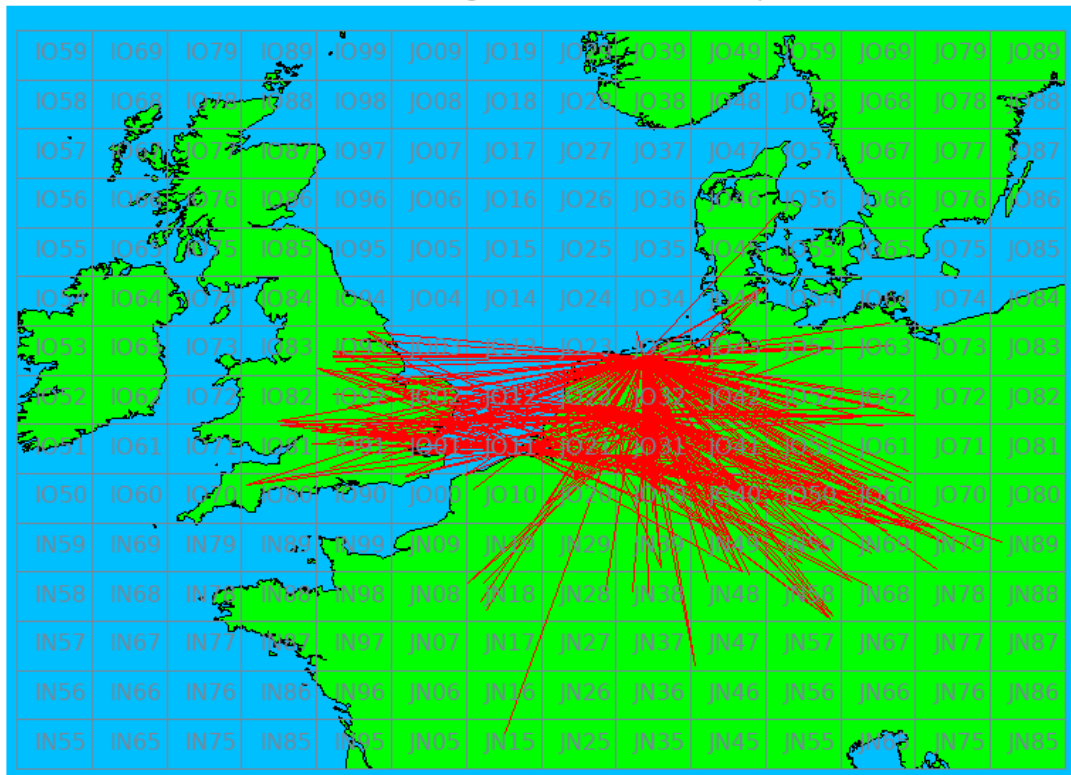

Band: 144 MHz. Alle Verbindingen van de deelnemers op 2022-05-07/08

Band: 432 MHz. Alle Verbindingen van de deelnemers op 2022-05-07/08

Band: 1.3 GHz. Alle Verbindingen van de deelnemers op 2022-05-07/08

Band: 2.3 GHz. Alle Verbindingen van de deelnemers op 2022-05-07/08

Band: 3.4 GHz. Alle Verbindingen van de deelnemers op 2022-05-07/08

Band: 5.7 GHz. Alle Verbindingen van de deelnemers op 2022-05-07/08