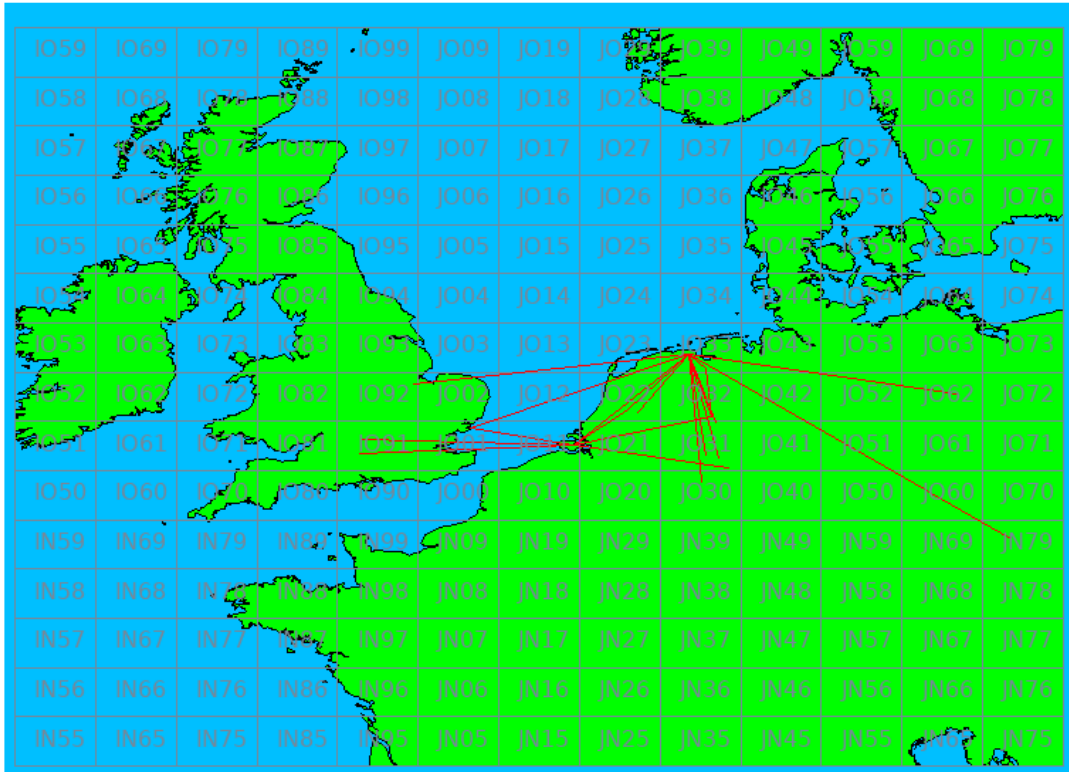

Band: 144 MHz. Alle Verbindingen van de deelnemers op 2022-05-07/08

Band: 432 MHz. Alle Verbindingen van de deelnemers op 2022-05-07/08

Band: 1.3 GHz. Alle Verbindingen van de deelnemers op 2022-05-07/08

Band: 2.3 GHz. Alle Verbindingen van de deelnemers op 2022-05-07/08

Band: 3.4 GHz. Alle Verbindingen van de deelnemers op 2022-05-07/08

Band: 5.7 GHz. Alle Verbindingen van de deelnemers op 2022-05-07/08