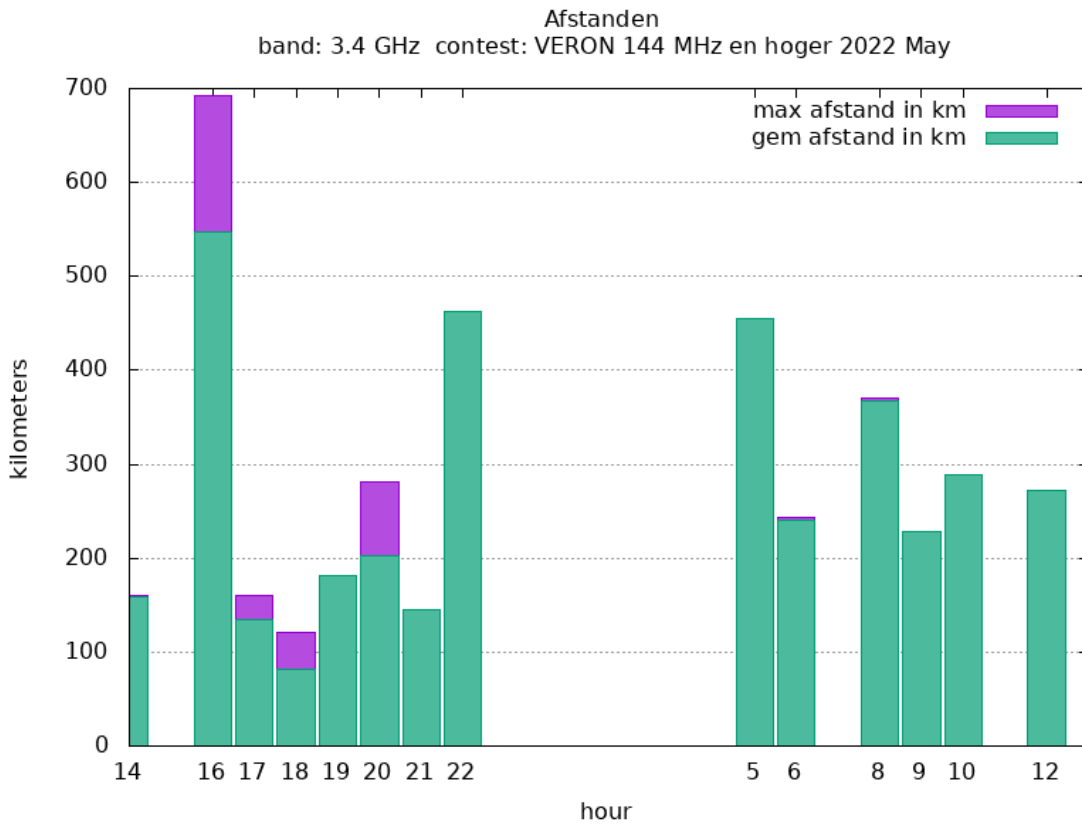

Band: 144 MHz. Alle Verbindingen van de deelnemers op 2022-05-07/08

Band: 432 MHz. Alle Verbindingen van de deelnemers op 2022-05-07/08

Band: 1.3 GHz. Alle Verbindingen van de deelnemers op 2022-05-07/08

Band: 2.3 GHz. Alle Verbindingen van de deelnemers op 2022-05-07/08

Band: 3.4 GHz. Alle Verbindingen van de deelnemers op 2022-05-07/08

Band: 5.7 GHz. Alle Verbindingen van de deelnemers op 2022-05-07/08