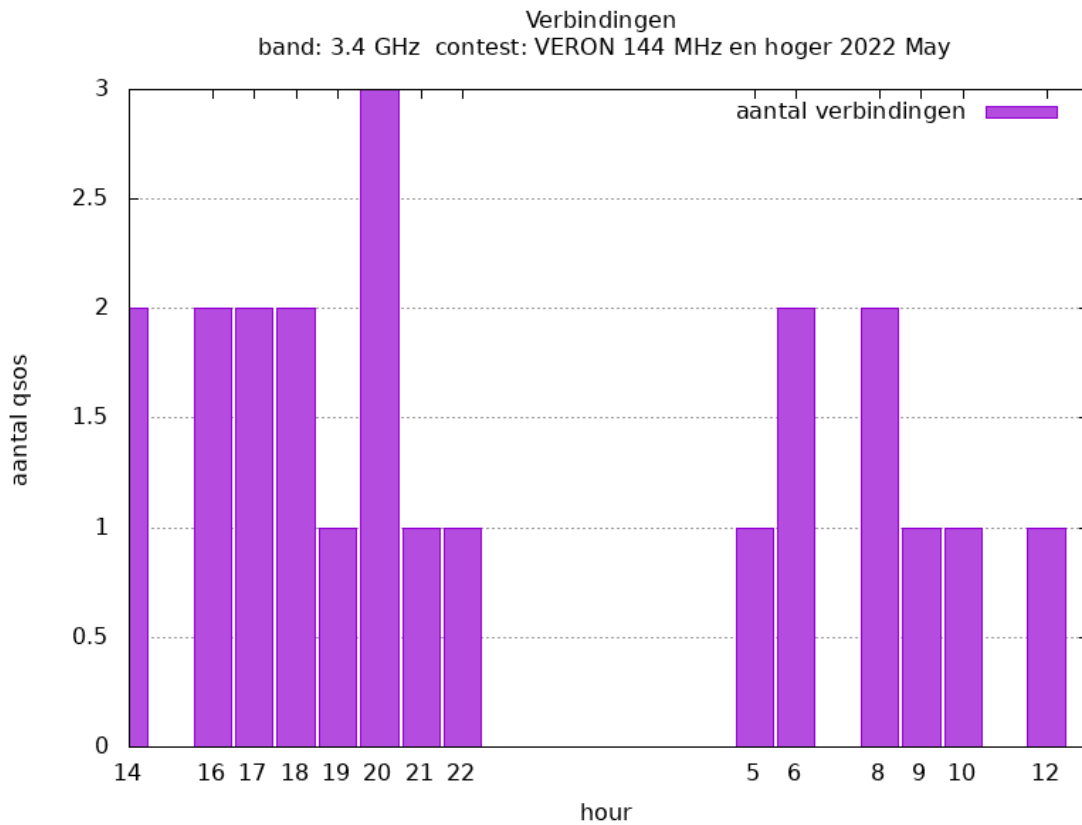

Band: 144 MHz. Alle Verbindingen van de deelnemers op 2022-05-07/08

Band: 432 MHz. Alle Verbindingen van de deelnemers op 2022-05-07/08

Band: 1.3 GHz. Alle Verbindingen van de deelnemers op 2022-05-07/08

Band: 2.3 GHz. Alle Verbindingen van de deelnemers op 2022-05-07/08

Band: 3.4 GHz. Alle Verbindingen van de deelnemers op 2022-05-07/08

Band: 5.7 GHz. Alle Verbindingen van de deelnemers op 2022-05-07/08