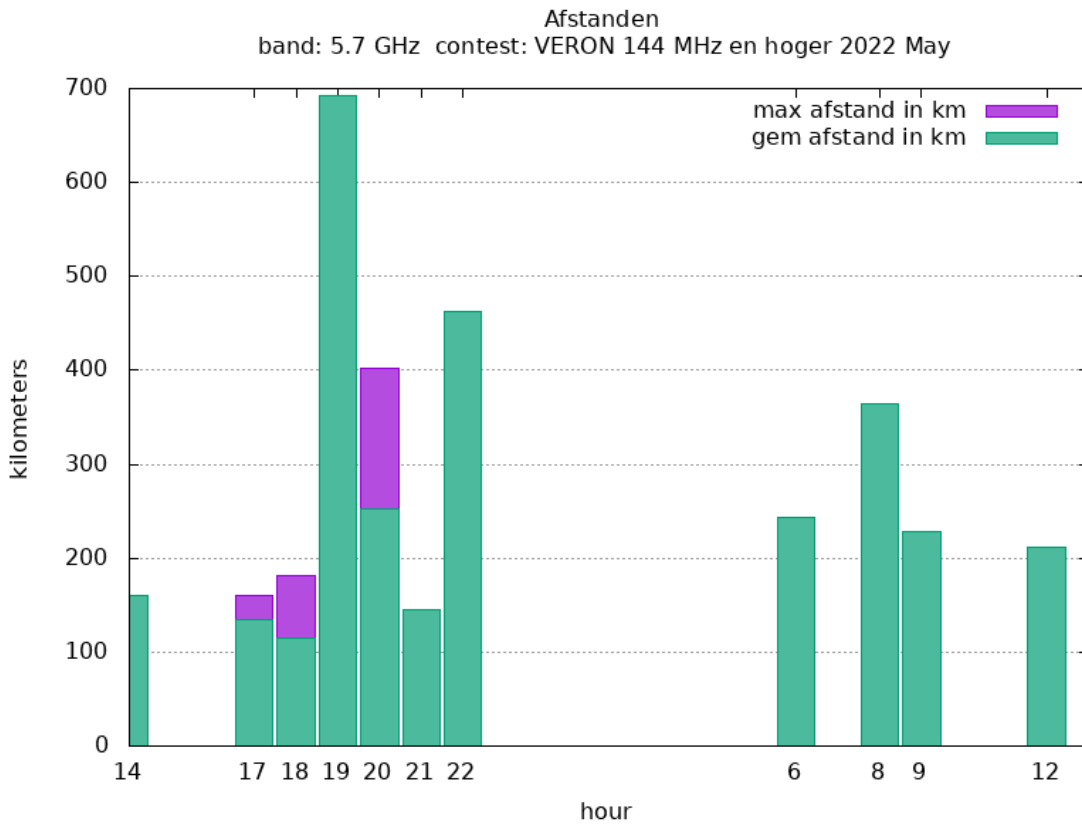

Band: 144 MHz. Alle Verbindingen van de deelnemers op 2022-05-07/08

Band: 432 MHz. Alle Verbindingen van de deelnemers op 2022-05-07/08

Band: 1.3 GHz. Alle Verbindingen van de deelnemers op 2022-05-07/08

Band: 2.3 GHz. Alle Verbindingen van de deelnemers op 2022-05-07/08

Band: 3.4 GHz. Alle Verbindingen van de deelnemers op 2022-05-07/08

Band: 5.7 GHz. Alle Verbindingen van de deelnemers op 2022-05-07/08