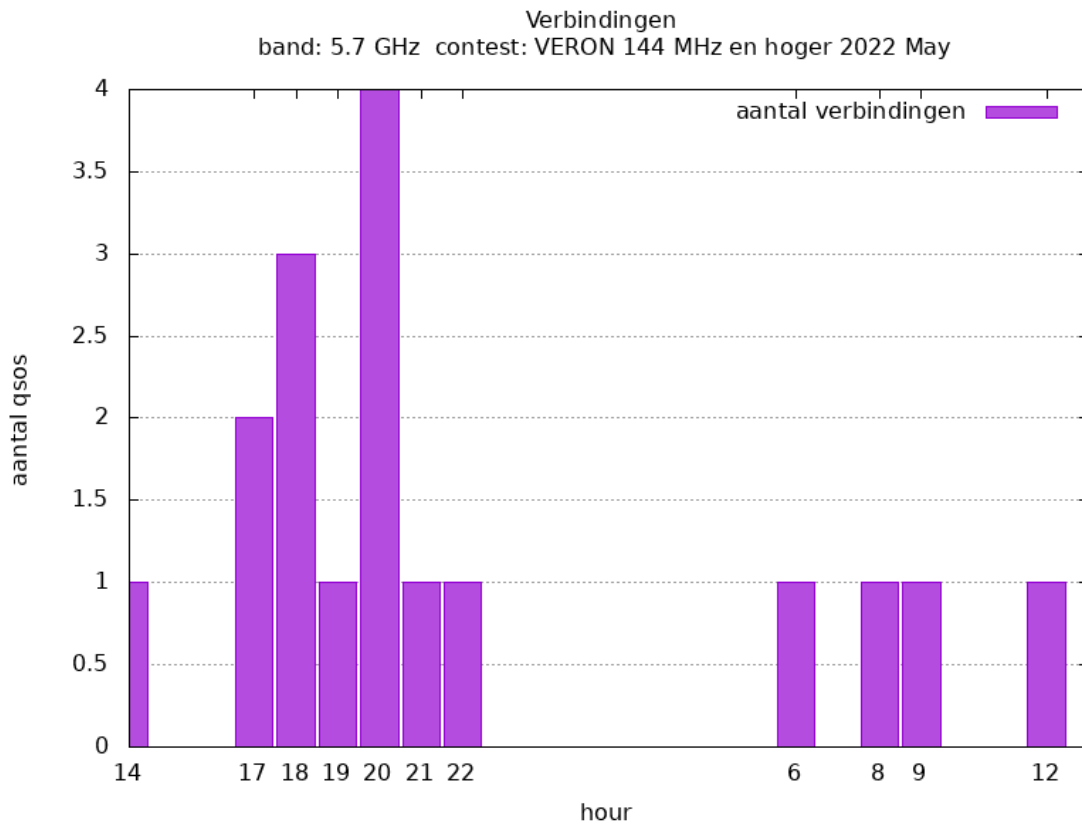

Band: 144 MHz. Alle Verbindingen van de deelnemers op 2022-05-07/08

Band: 432 MHz. Alle Verbindingen van de deelnemers op 2022-05-07/08

Band: 1.3 GHz. Alle Verbindingen van de deelnemers op 2022-05-07/08

Band: 2.3 GHz. Alle Verbindingen van de deelnemers op 2022-05-07/08

Band: 3.4 GHz. Alle Verbindingen van de deelnemers op 2022-05-07/08

Band: 5.7 GHz. Alle Verbindingen van de deelnemers op 2022-05-07/08