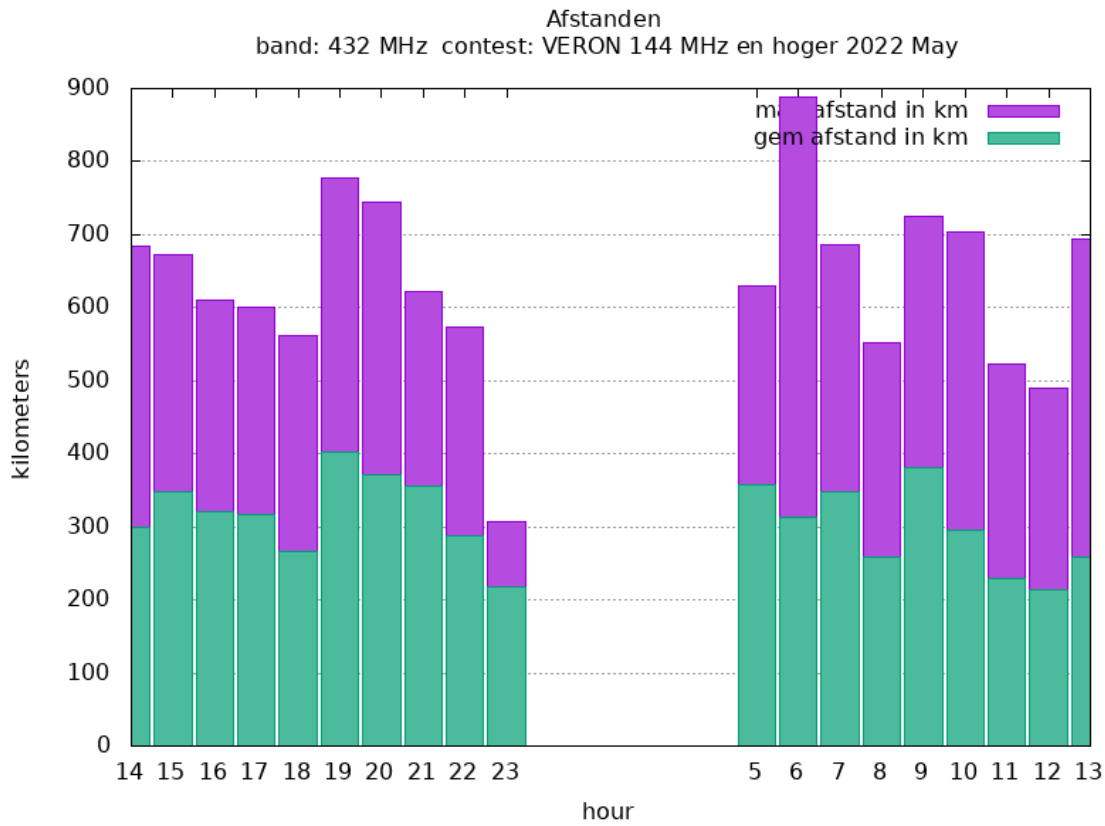

24 GHz - Sectie D

| Callsign | Punten naar | Locator | QSOs | Punten | Best DX | Locator | km | Competitiepunten |
|----------|-------------|---------|------|--------|---------|---------|----|------------------|
| PA3AWJ | | JO21GW | 1 | 87 | PE1MMP | JO21VT | 87 | 500 |

Checklogs

2E0OUT, 2E0VCC/P, 3Z200IL, 9A0C, 9A0P, 9A0V, 9A1AAY, 9A1AL, 9A1CFI, 9A1CMS, 9A1CRS, 9A1DL, 9A1E, 9A1EA, 9A1EJ, 9A1N, 9A1W, 9A2AE, 9A2C, 9A2HX, 9A2KI, 9A2KO, 9A2MW, 9A2UV, 9A2YF, 9A3AQ, 9A3BCL, 9A3DF, 9A3JN, 9A3LET, 9A3NI, 9A3PM, 9A3QB, 9A3SM, 9A3ZM, 9A4M, 9A4MZ, 9A4OP, 9A4PB, 9A4QV, 9A4W, 9A5A, 9A5CZK, 9A5HZ, 9A5IG, 9A5M, 9A5R, 9A5ST, 9A6A, 9A6AR, 9A6ZZ, 9A70FAB, 9A7B, 9A7D, 9A7JCY, 9A8D, 9A9D, DA0FF, DA0N, DA2T, DB0DH, DB1BAC, DB1VQ, DB2DY, DB2NY, DB2ZJ, DB3KB, DB3LO, DB4AD, DB4LL, DB5ABS,

Band: 144 MHz. Alle Verbindingen van de deelnemers op 2022-05-07/08

Band: 432 MHz. Alle Verbindingen van de deelnemers op 2022-05-07/08

Band: 1.3 GHz. Alle Verbindingen van de deelnemers op 2022-05-07/08