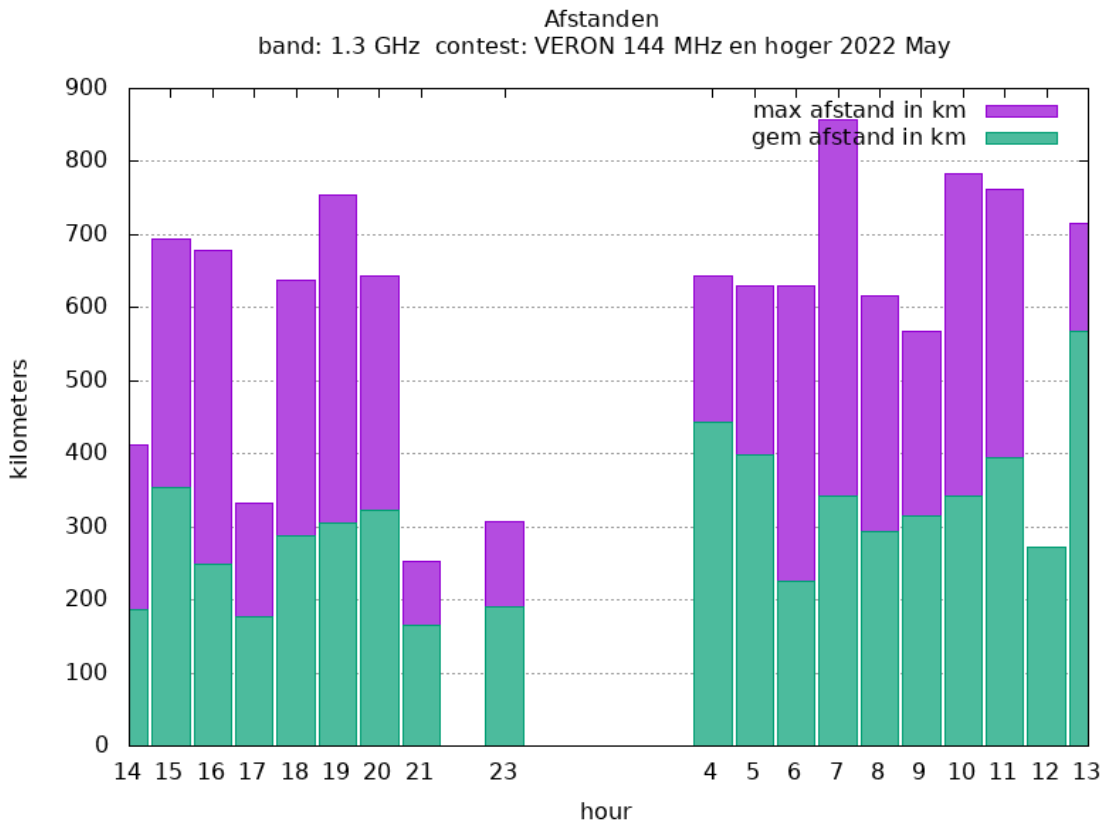

Band: 144 MHz. Alle Verbindingen van de deelnemers op 2022-05-07/08

Band: 432 MHz. Alle Verbindingen van de deelnemers op 2022-05-07/08

Band: 1.3 GHz. Alle Verbindingen van de deelnemers op 2022-05-07/08

Band: 2.3 GHz. Alle Verbindingen van de deelnemers op 2022-05-07/08

Band: 3.4 GHz. Alle Verbindingen van de deelnemers op 2022-05-07/08

Band: 5.7 GHz. Alle Verbindingen van de deelnemers op 2022-05-07/08