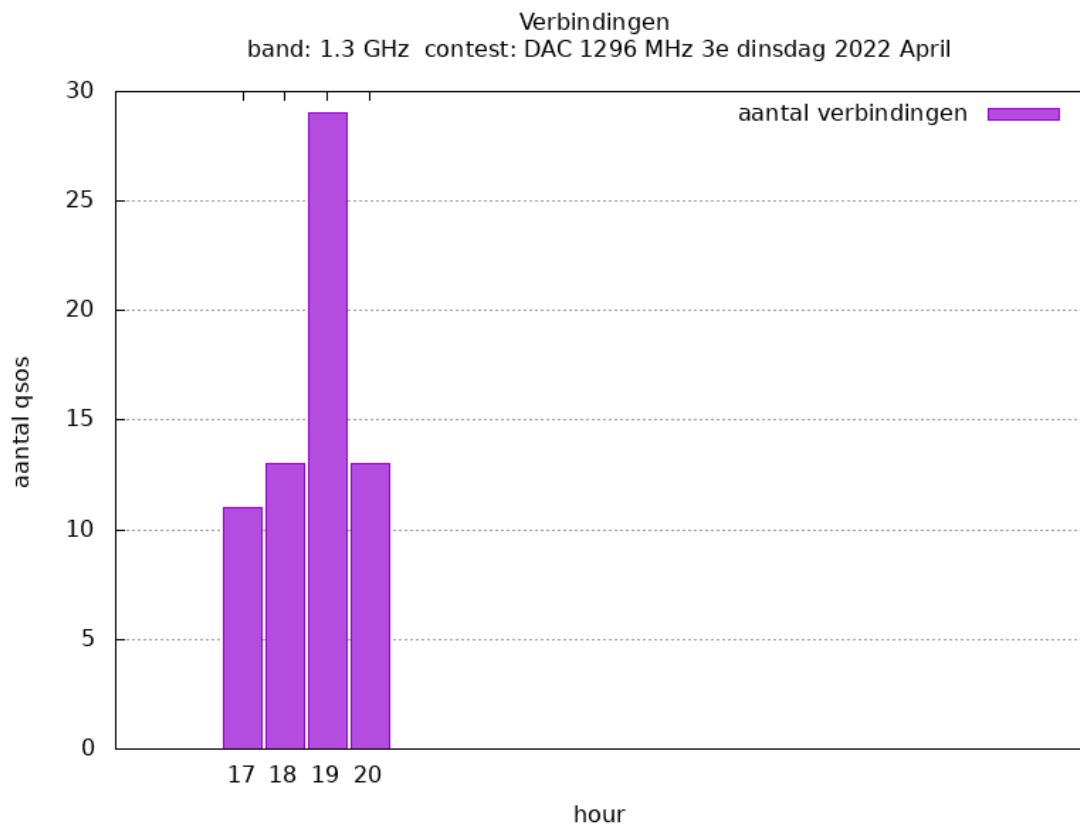

Band: 50 MHz. Alle Verbindingen van de deelnemers op 2022-04-14/14

Band: 144 MHz. Alle Verbindingen van de deelnemers op 2022-04-05/05

Band: 432 MHz. Alle Verbindingen van de deelnemers op 2022-04-12/12

Band: 1.3 GHz. Alle Verbindingen van de deelnemers op 2022-04-19/19

Band: 2.3 GHz. Alle Verbindingen van de deelnemers op 2022-04-26/26

Band: 10 GHz. Alle Verbindingen van de deelnemers op 2022-04-26/26