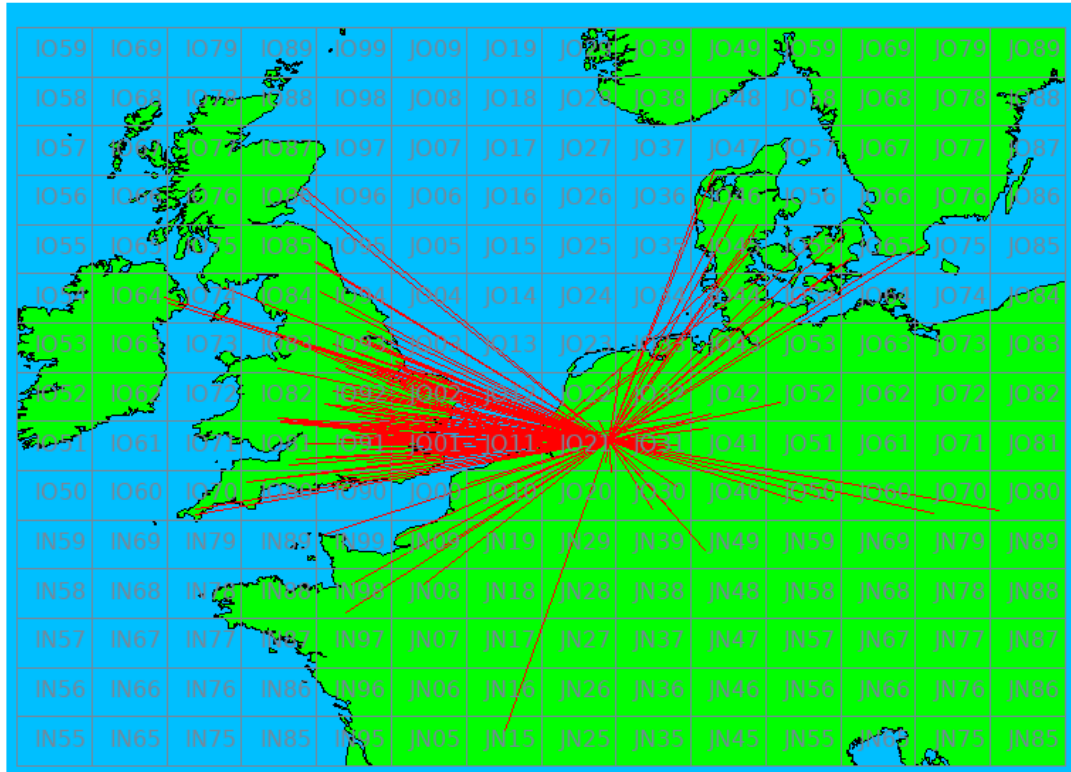

Band: 50 MHz. Alle Verbindingen van de deelnemers op 2022-04-14/14

Band: 144 MHz. Alle Verbindingen van de deelnemers op 2022-04-05/05

Band: 432 MHz. Alle Verbindingen van de deelnemers op 2022-04-12/12