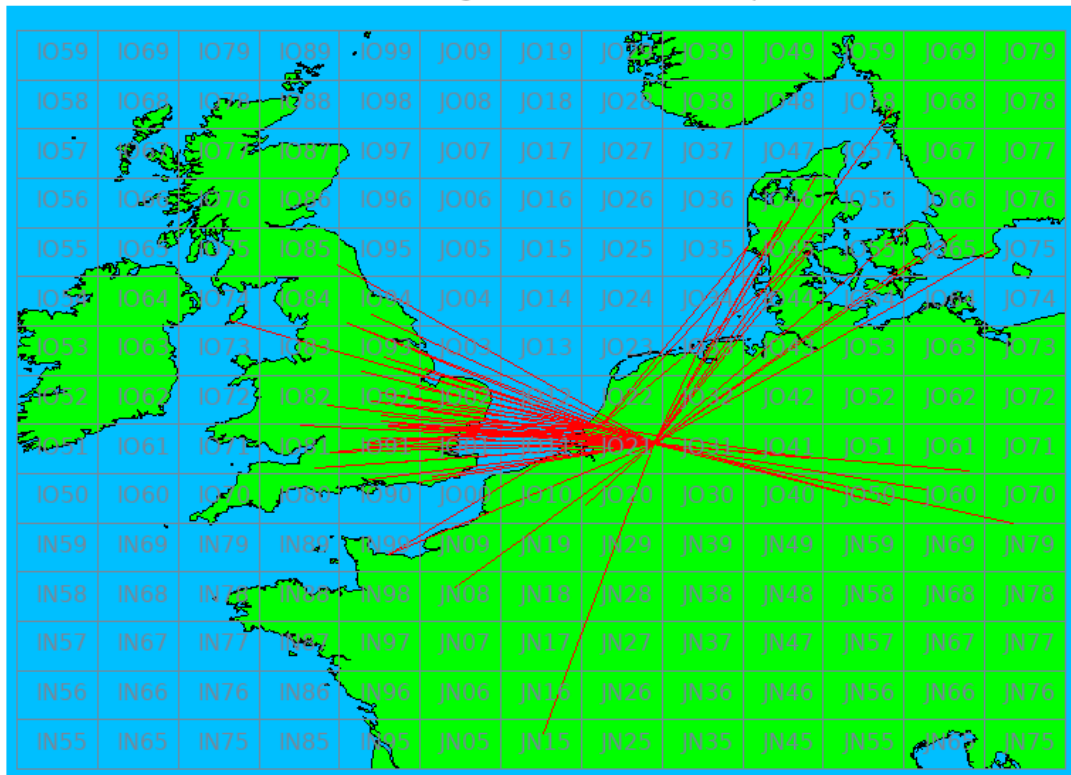

Band: 50 MHz. Alle Verbindingen van de deelnemers op 2022-04-14/14

Band: 144 MHz. Alle Verbindingen van de deelnemers op 2022-04-05/05

Band: 432 MHz. Alle Verbindingen van de deelnemers op 2022-04-12/12

Band: 1.3 GHz. Alle Verbindingen van de deelnemers op 2022-04-19/19

Band: 2.3 GHz. Alle Verbindingen van de deelnemers op 2022-04-26/26

Band: 10 GHz. Alle Verbindingen van de deelnemers op 2022-04-26/26