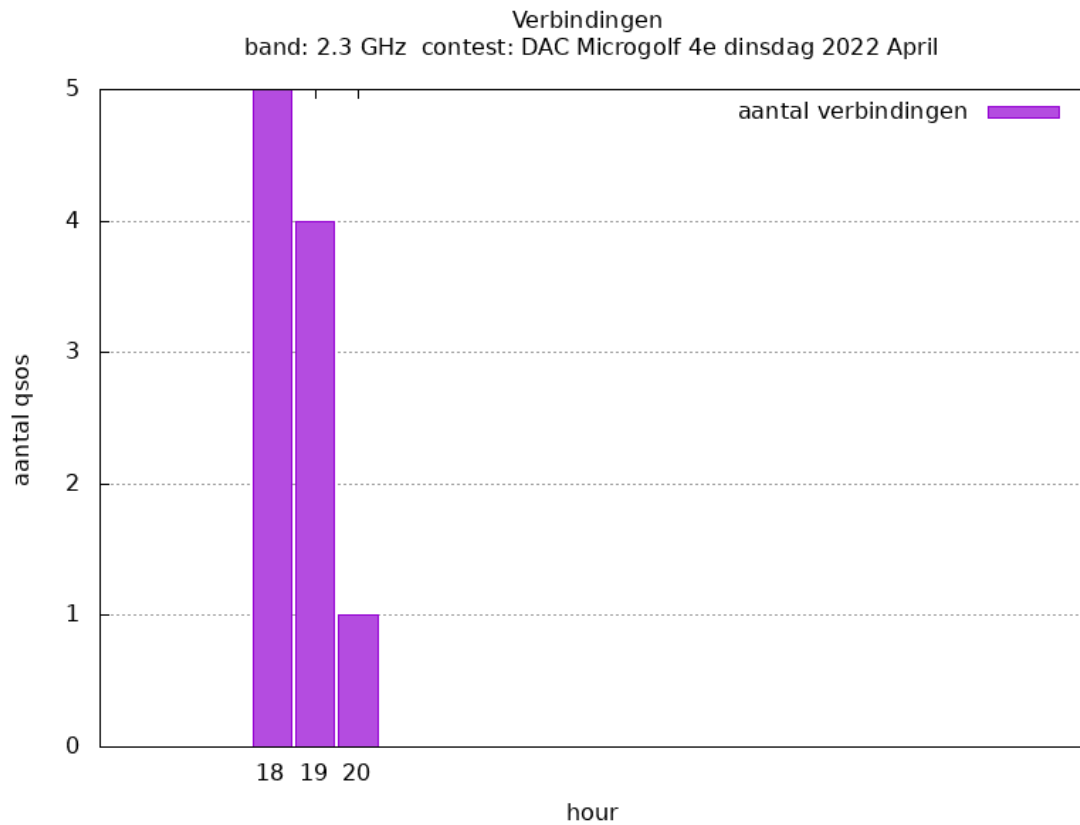

Band: 50 MHz. Alle Verbindingen van de deelnemers op 2022-04-14/14

Band: 144 MHz. Alle Verbindingen van de deelnemers op 2022-04-05/05

Band: 432 MHz. Alle Verbindingen van de deelnemers op 2022-04-12/12

Band: 1.3 GHz. Alle Verbindingen van de deelnemers op 2022-04-19/19

Band: 2.3 GHz. Alle Verbindingen van de deelnemers op 2022-04-26/26

Band: 10 GHz. Alle Verbindingen van de deelnemers op 2022-04-26/26