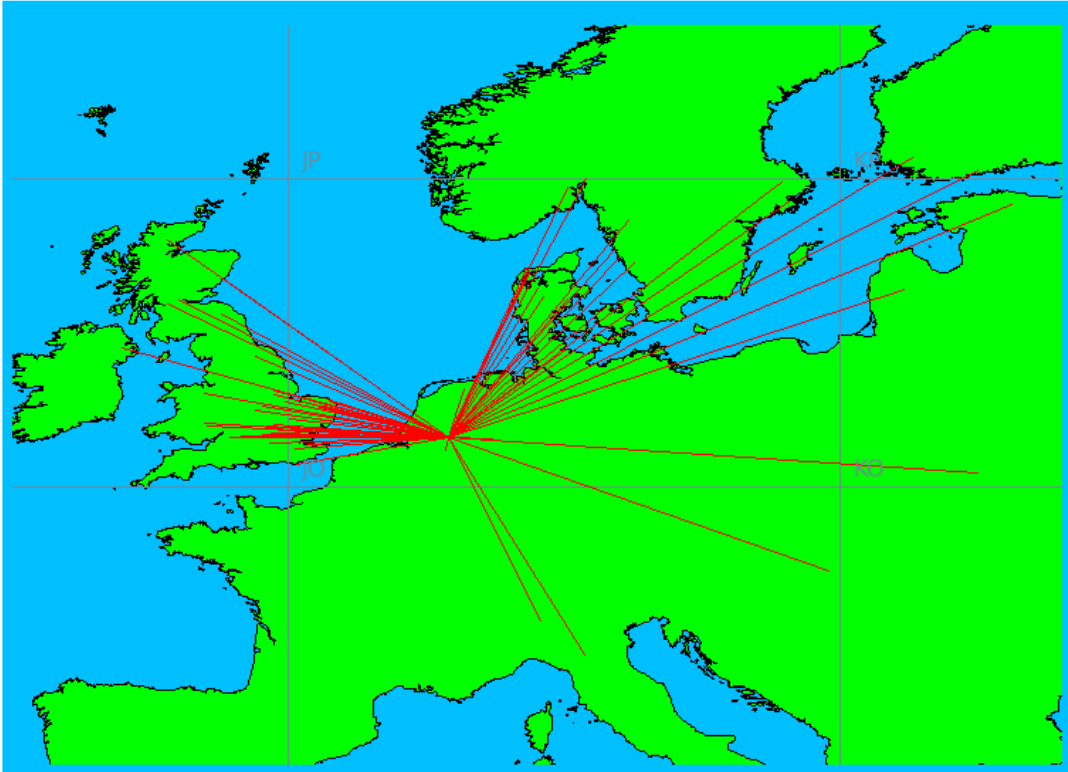

Band: 50 MHz. Alle Verbindingen van de deelnemers op 2022-04-14/14

Band: 144 MHz. Alle Verbindingen van de deelnemers op 2022-04-05/05

Band: 432 MHz. Alle Verbindingen van de deelnemers op 2022-04-12/12