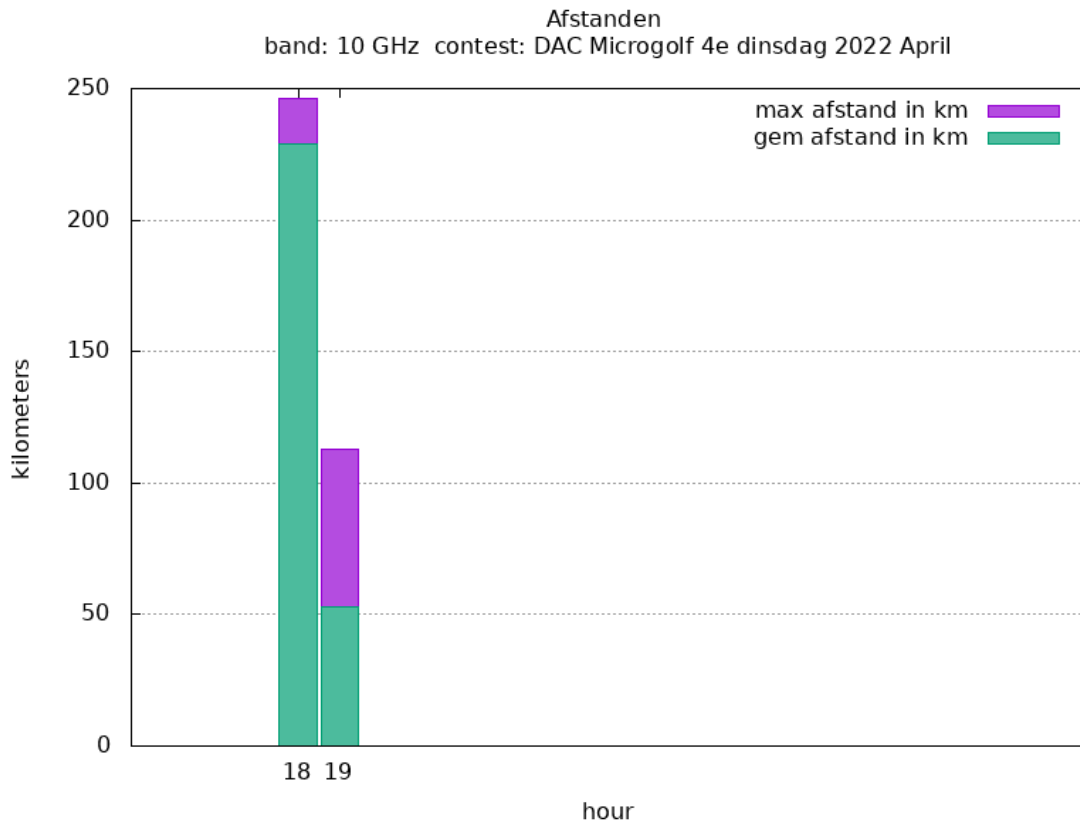

Band: 50 MHz. Alle Verbindingen van de deelnemers op 2022-04-14/14

Band: 144 MHz. Alle Verbindingen van de deelnemers op 2022-04-05/05

Band: 432 MHz. Alle Verbindingen van de deelnemers op 2022-04-12/12

Band: 1.3 GHz. Alle Verbindingen van de deelnemers op 2022-04-19/19

Band: 2.3 GHz. Alle Verbindingen van de deelnemers op 2022-04-26/26

Band: 10 GHz. Alle Verbindingen van de deelnemers op 2022-04-26/26