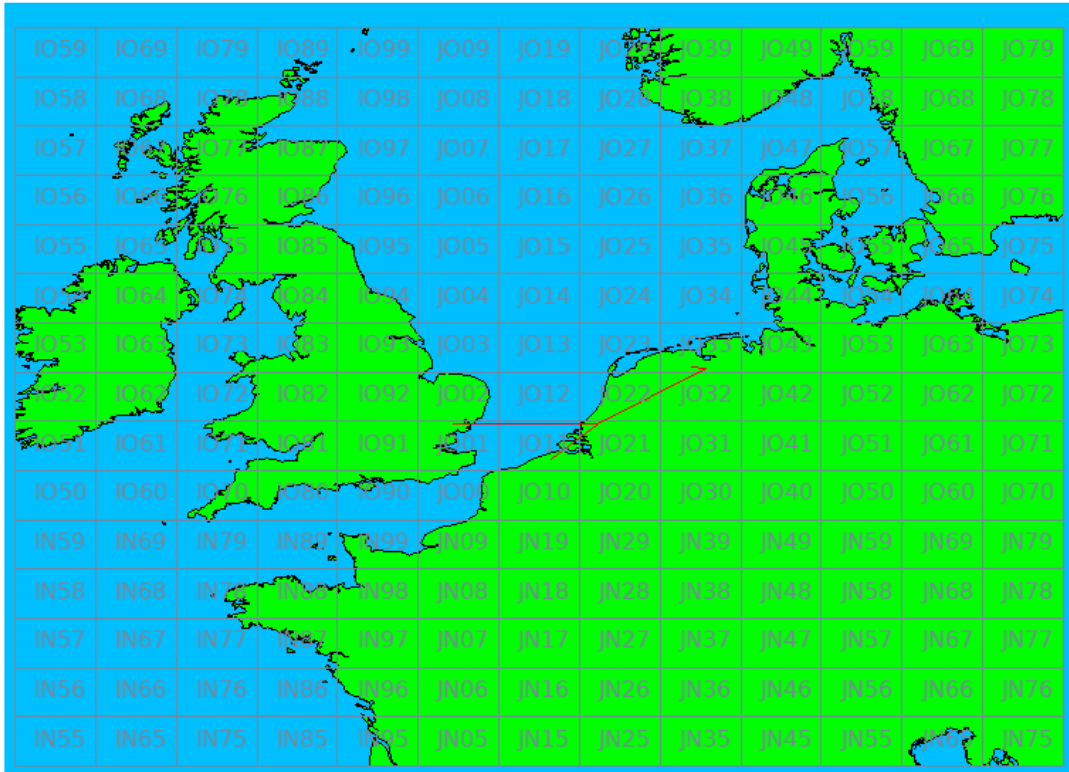

Band: 1.3 GHz. Alle Verbindingen van de deelnemers op 2022-04-19/19

Band: 2.3 GHz. Alle Verbindingen van de deelnemers op 2022-04-26/26

Band: 10 GHz. Alle Verbindingen van de deelnemers op 2022-04-26/26