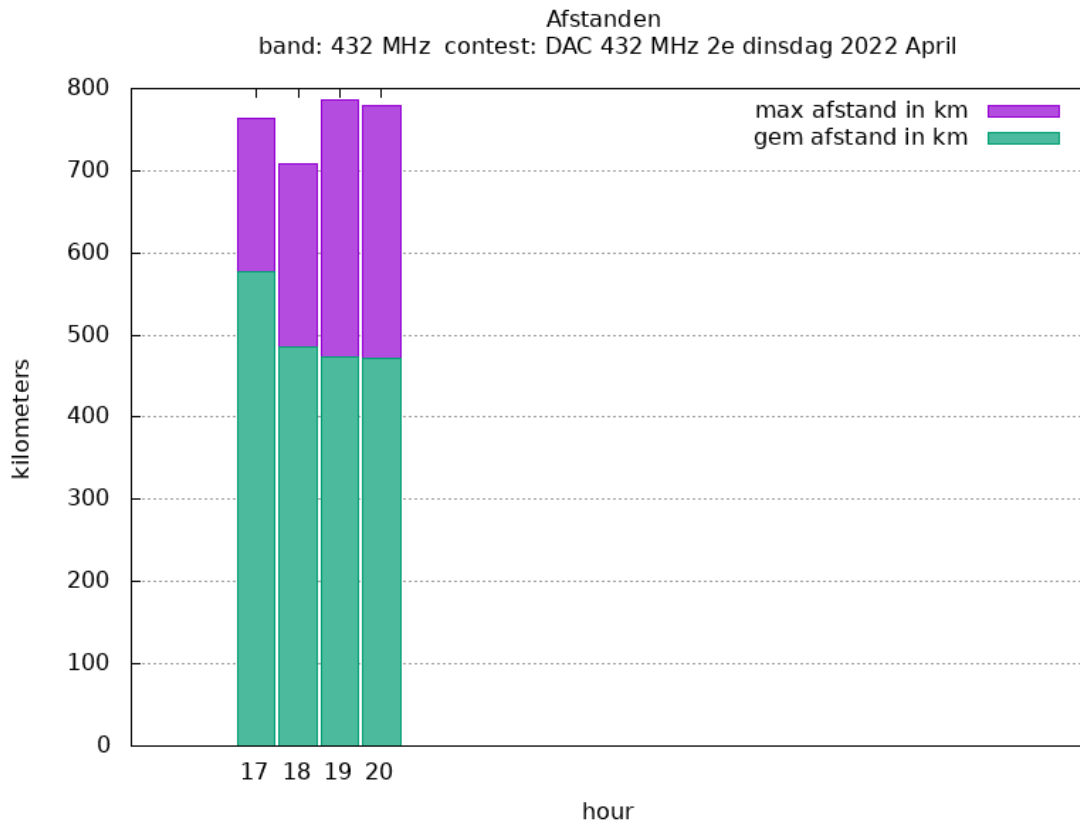

Band: 50 MHz. Alle Verbindingen van de deelnemers op 2022-04-14/14

Band: 144 MHz. Alle Verbindingen van de deelnemers op 2022-04-05/05

Band: 432 MHz. Alle Verbindingen van de deelnemers op 2022-04-12/12

Band: 1.3 GHz. Alle Verbindingen van de deelnemers op 2022-04-19/19

Band: 2.3 GHz. Alle Verbindingen van de deelnemers op 2022-04-26/26

Band: 10 GHz. Alle Verbindingen van de deelnemers op 2022-04-26/26