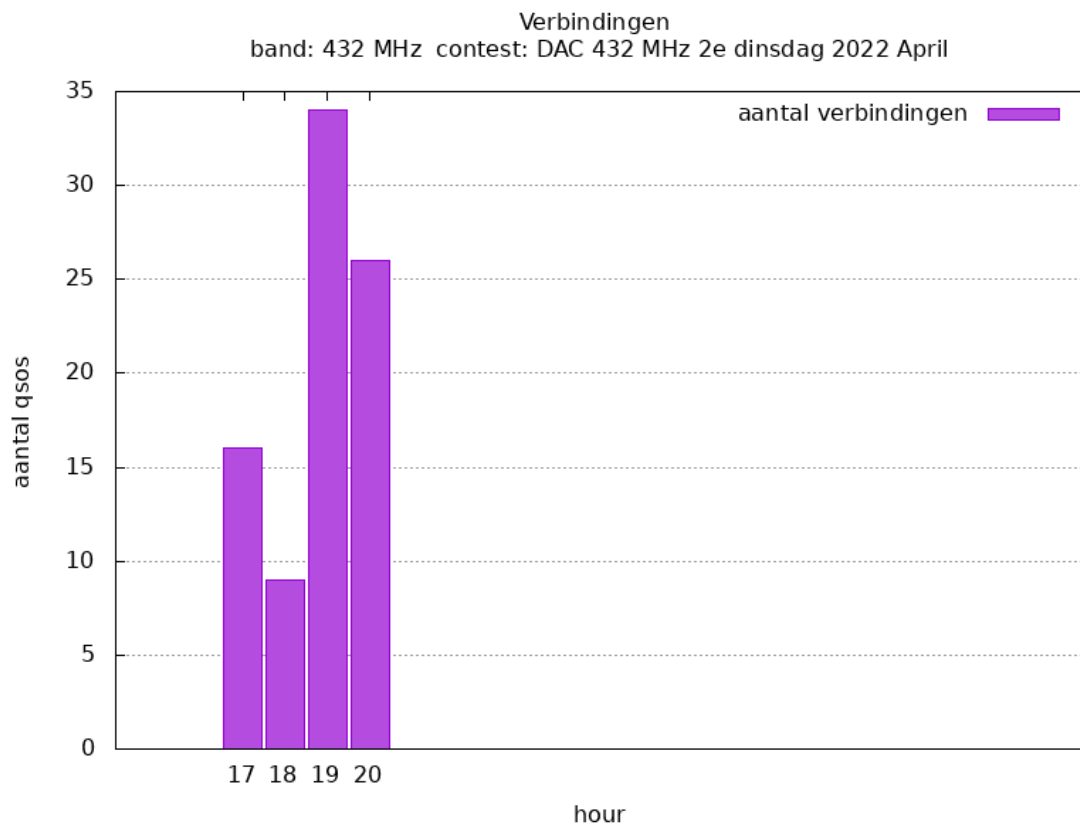

Band: 50 MHz. Alle Verbindingen van de deelnemers op 2022-04-14/14

Band: 144 MHz. Alle Verbindingen van de deelnemers op 2022-04-05/05

Band: 432 MHz. Alle Verbindingen van de deelnemers op 2022-04-12/12

Band: 1.3 GHz. Alle Verbindingen van de deelnemers op 2022-04-19/19

Band: 2.3 GHz. Alle Verbindingen van de deelnemers op 2022-04-26/26

Band: 10 GHz. Alle Verbindingen van de deelnemers op 2022-04-26/26