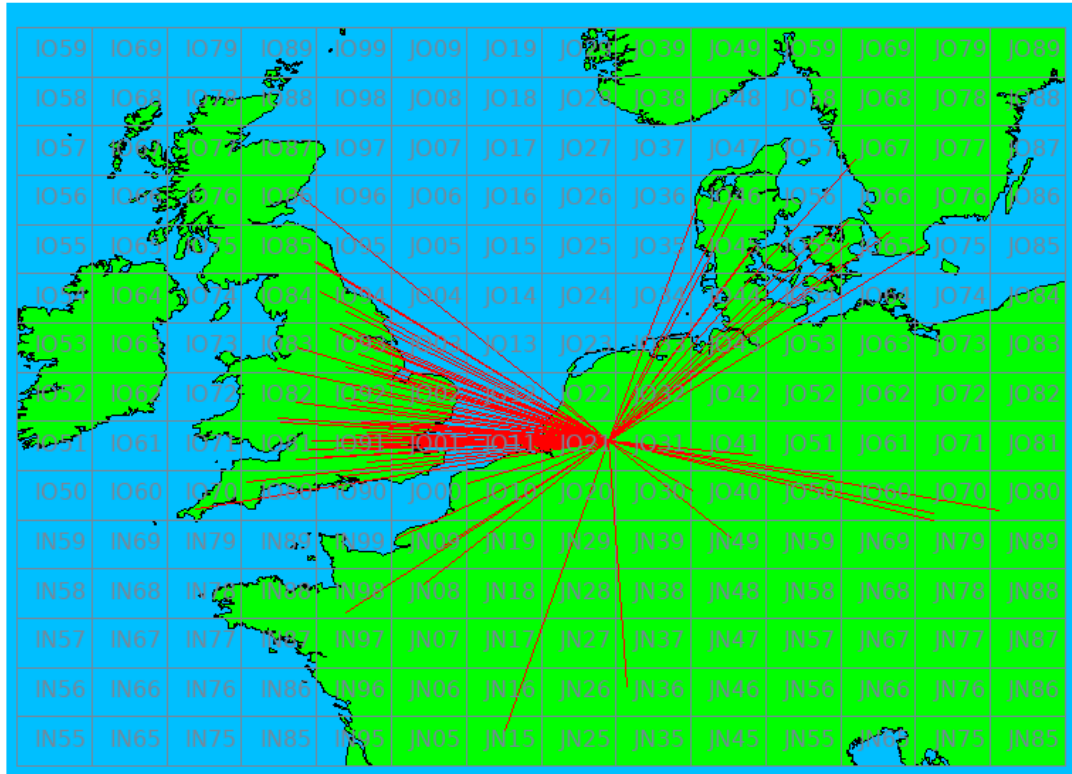

Band: 50 MHz. Alle Verbindingen van de deelnemers op 2022-04-14/14

Band: 144 MHz. Alle Verbindingen van de deelnemers op 2022-04-05/05

Band: 432 MHz. Alle Verbindingen van de deelnemers op 2022-04-12/12

Band: 1.3 GHz. Alle Verbindingen van de deelnemers op 2022-04-19/19

Band: 2.3 GHz. Alle Verbindingen van de deelnemers op 2022-04-26/26

Band: 10 GHz. Alle Verbindingen van de deelnemers op 2022-04-26/26