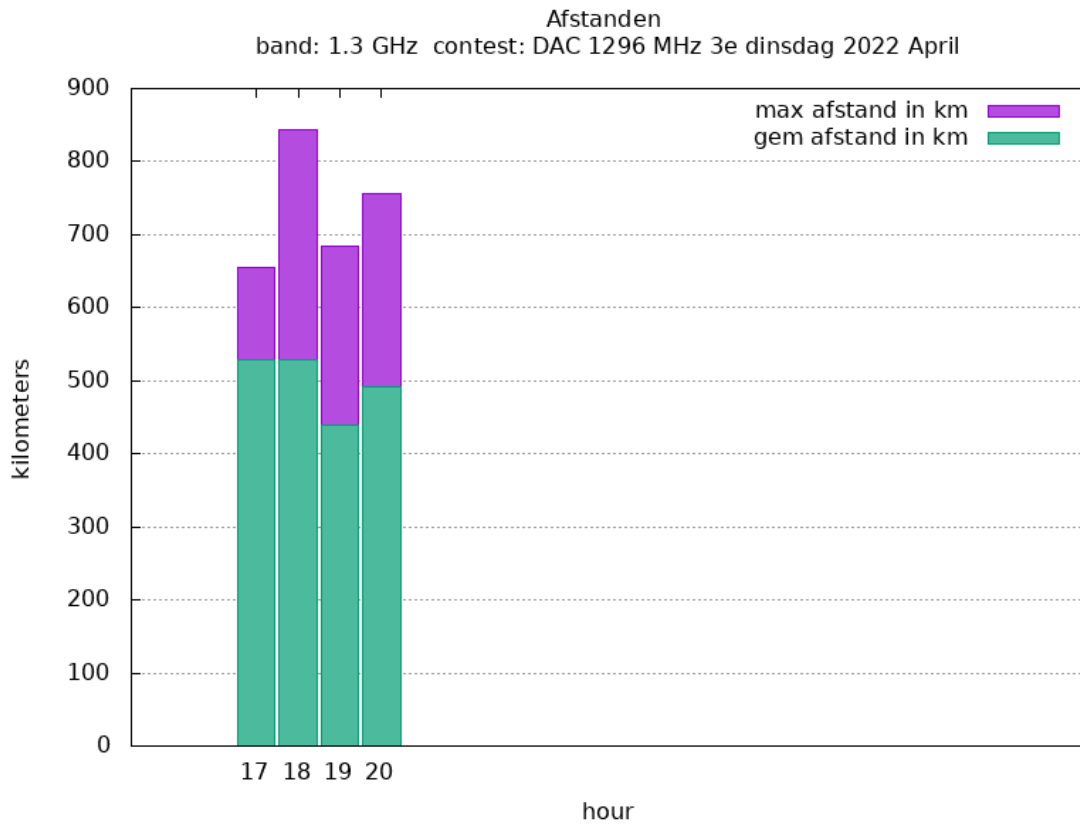

Band: 50 MHz. Alle Verbindingen van de deelnemers op 2022-04-14/14

Band: 144 MHz. Alle Verbindingen van de deelnemers op 2022-04-05/05

Band: 432 MHz. Alle Verbindingen van de deelnemers op 2022-04-12/12

Band: 1.3 GHz. Alle Verbindingen van de deelnemers op 2022-04-19/19

Band: 2.3 GHz. Alle Verbindingen van de deelnemers op 2022-04-26/26

Band: 10 GHz. Alle Verbindingen van de deelnemers op 2022-04-26/26