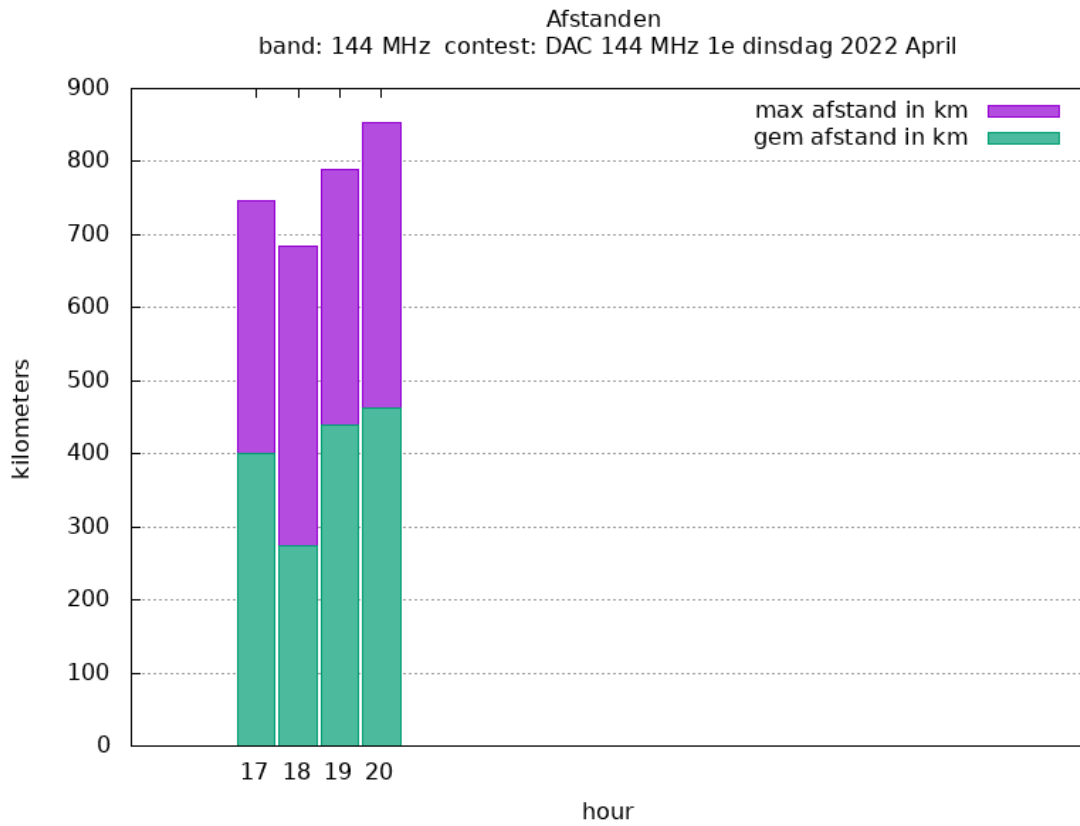

Band: 50 MHz. Alle Verbindingen van de deelnemers op 2022-04-14/14

Band: 144 MHz. Alle Verbindingen van de deelnemers op 2022-04-05/05

Band: 432 MHz. Alle Verbindingen van de deelnemers op 2022-04-12/12