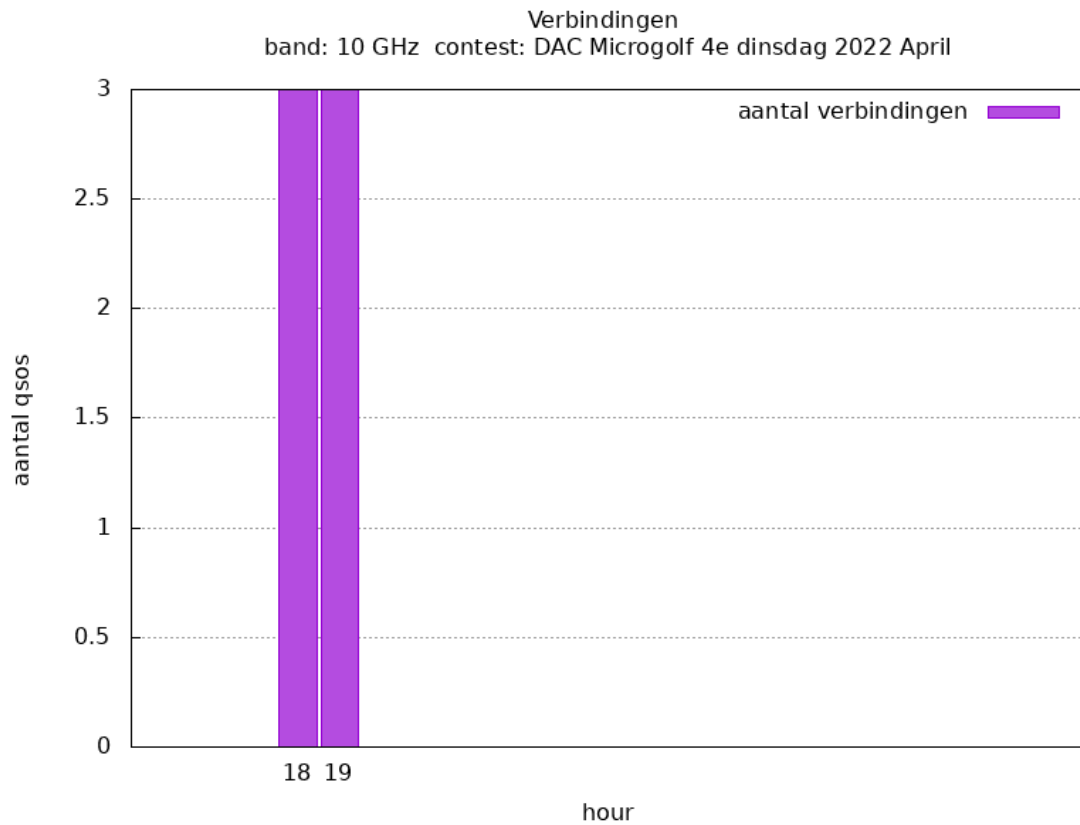

Band: 50 MHz. Alle Verbindingen van de deelnemers op 2022-04-14/14

Band: 144 MHz. Alle Verbindingen van de deelnemers op 2022-04-05/05

Band: 432 MHz. Alle Verbindingen van de deelnemers op 2022-04-12/12

Band: 1.3 GHz. Alle Verbindingen van de deelnemers op 2022-04-19/19

Band: 2.3 GHz. Alle Verbindingen van de deelnemers op 2022-04-26/26

Band: 10 GHz. Alle Verbindingen van de deelnemers op 2022-04-26/26