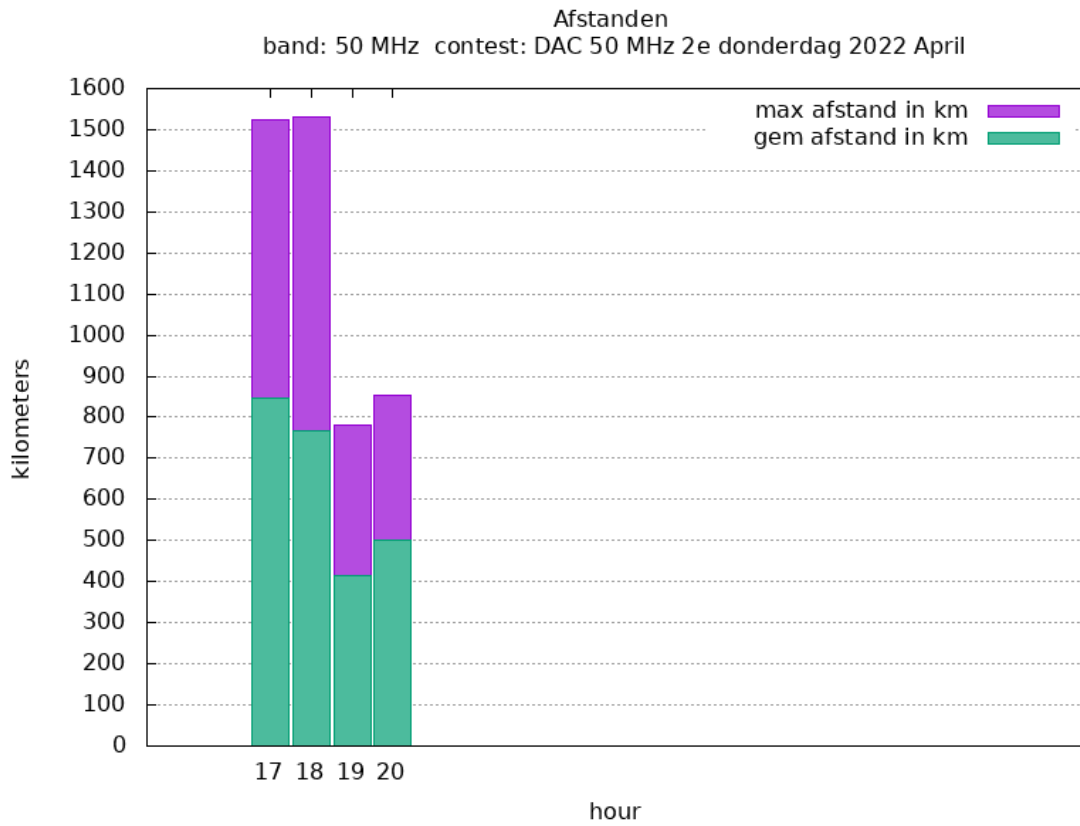

## Contestgegevens

Gegeven	Waarde
Contestnaam	DAC 432 MHz 2e dinsdag
Start en Eindtijd	2022-04-12 17:00 UTC - 2022-04-12 21:00 UTC
Aantal ontvangen logs	1
Aantal deelnemers	1
Datum controle run	2022-05-26 11:43:50 UTC
Totaal aantal gemaakte verbindingen	92
Perc Crosscheck dekking	55.43 %
Perc verbindingen ongeldig	7.61 %
Totaal aantal gewerkte stations	92
Totaal aantal gewerkte locators	40
Aantal PA stations actief in contest	3

## 432 MHz QRO

Callsign	Locator	QSOs	Punten	Locators	Totale score	Best DX	Locator	km
PA5Y	JO21VO	85	41989	40	61989	M0AFJ/P	IO70JF	786

Band: 50 MHz. Alle Verbindingen van de deelnemers op 2022-04-14/14

Band: 144 MHz. Alle Verbindingen van de deelnemers op 2022-04-05/05

Band: 432 MHz. Alle Verbindingen van de deelnemers op 2022-04-12/12