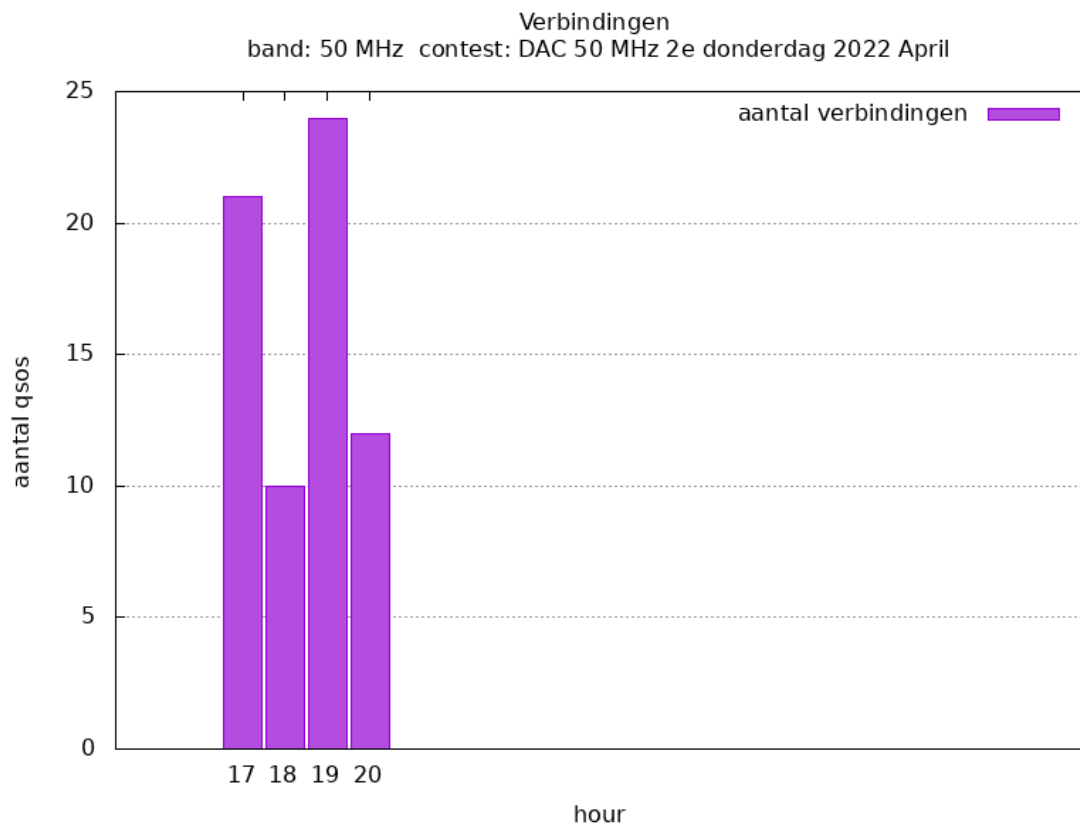

## 432 MHz QRO

Callsign	Locator	QSOs	Punten	Locators	Totale score	Best DX	Locator	km
PA5Y	JO21VO	85	41989	40	61989	M0AFJ/P	IO70JF	786

Band: 50 MHz. Alle Verbindingen van de deelnemers op 2022-04-14/14

Band: 144 MHz. Alle Verbindingen van de deelnemers op 2022-04-05/05

Band: 432 MHz. Alle Verbindingen van de deelnemers op 2022-04-12/12