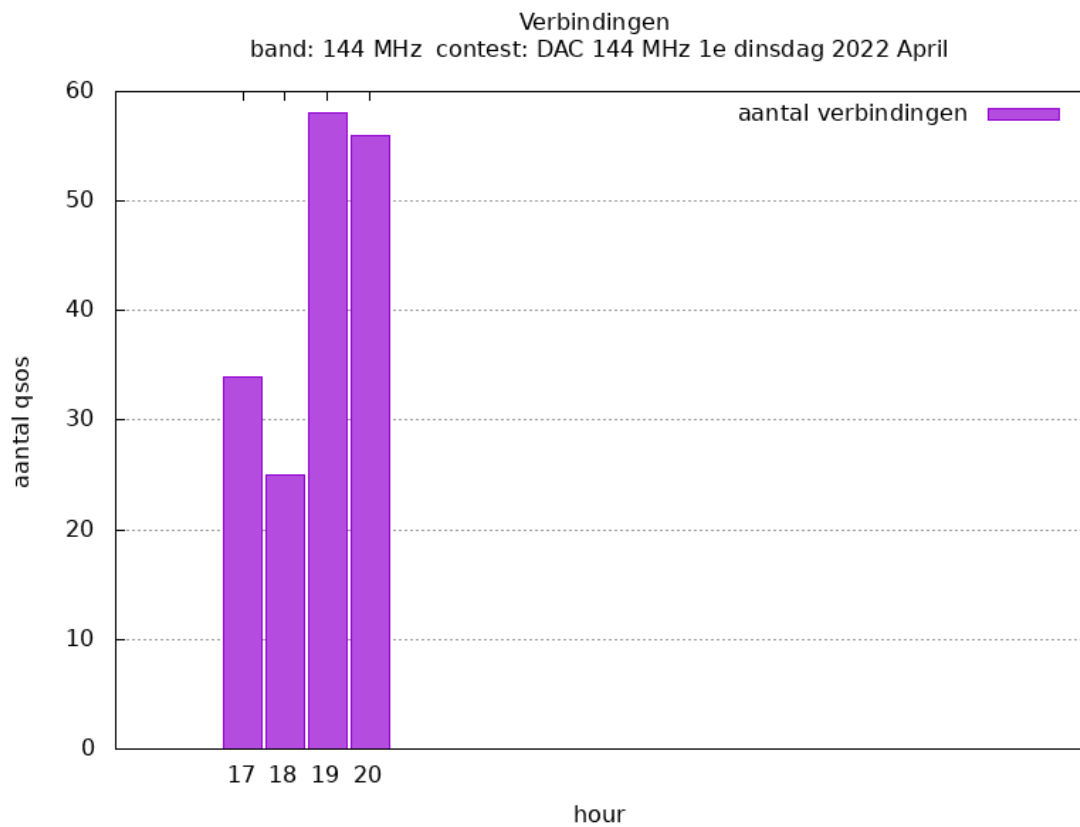

Band: 50 MHz. Alle Verbindingen van de deelnemers op 2022-04-14/14

Band: 144 MHz. Alle Verbindingen van de deelnemers op 2022-04-05/05

Band: 432 MHz. Alle Verbindingen van de deelnemers op 2022-04-12/12