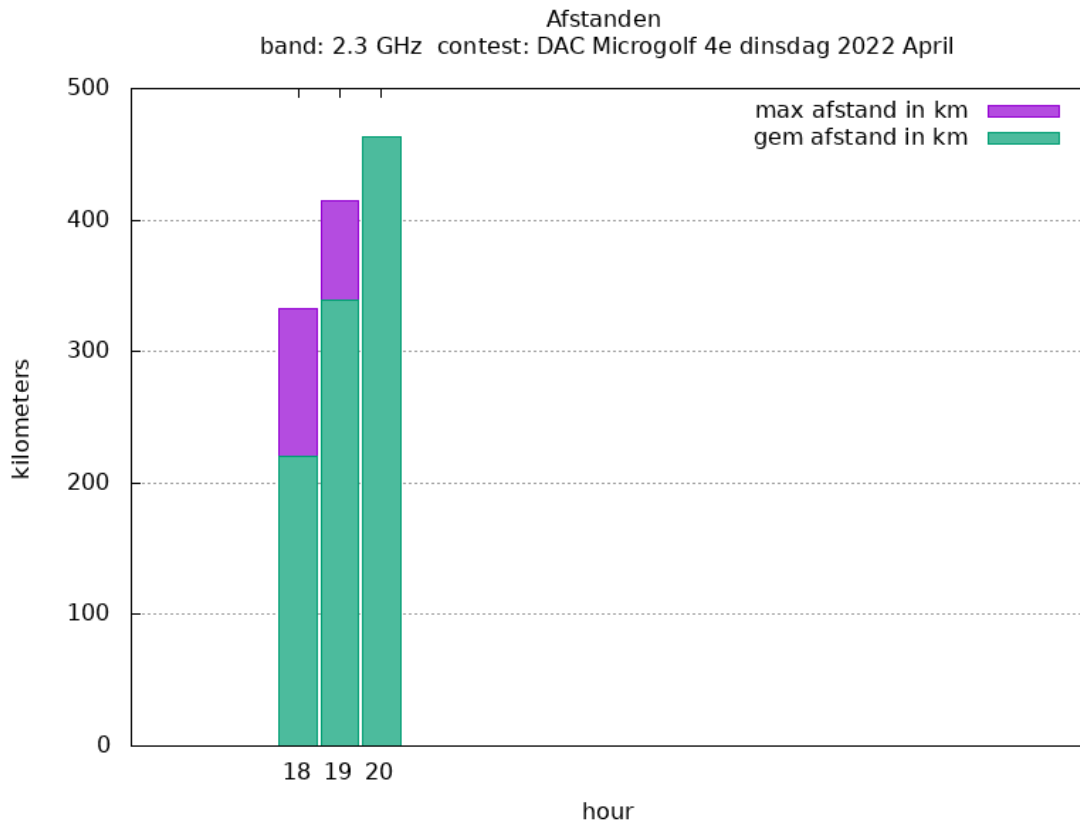

Band: 50 MHz. Alle Verbindingen van de deelnemers op 2022-04-14/14

Band: 144 MHz. Alle Verbindingen van de deelnemers op 2022-04-05/05

Band: 432 MHz. Alle Verbindingen van de deelnemers op 2022-04-12/12

Band: 1.3 GHz. Alle Verbindingen van de deelnemers op 2022-04-19/19

Band: 2.3 GHz. Alle Verbindingen van de deelnemers op 2022-04-26/26

Band: 10 GHz. Alle Verbindingen van de deelnemers op 2022-04-26/26