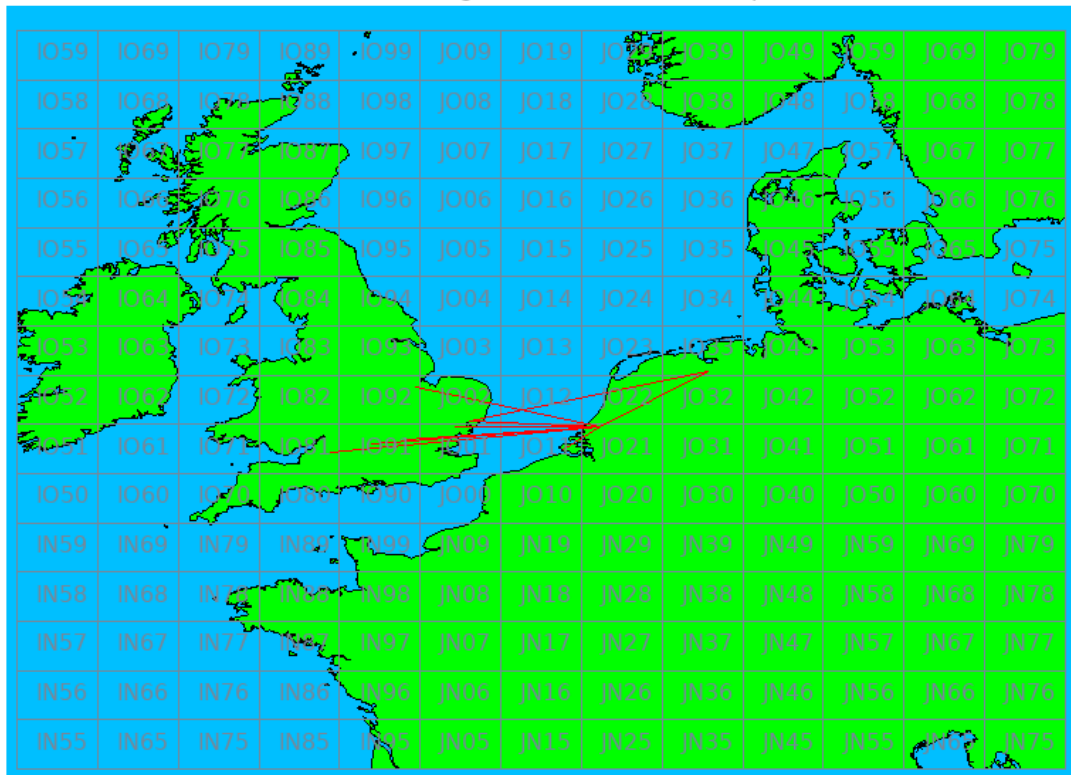

Band: 50 MHz. Alle Verbindingen van de deelnemers op 2022-04-14/14

Band: 144 MHz. Alle Verbindingen van de deelnemers op 2022-04-05/05

Band: 432 MHz. Alle Verbindingen van de deelnemers op 2022-04-12/12

Band: 1.3 GHz. Alle Verbindingen van de deelnemers op 2022-04-19/19

Band: 2.3 GHz. Alle Verbindingen van de deelnemers op 2022-04-26/26

Band: 10 GHz. Alle Verbindingen van de deelnemers op 2022-04-26/26