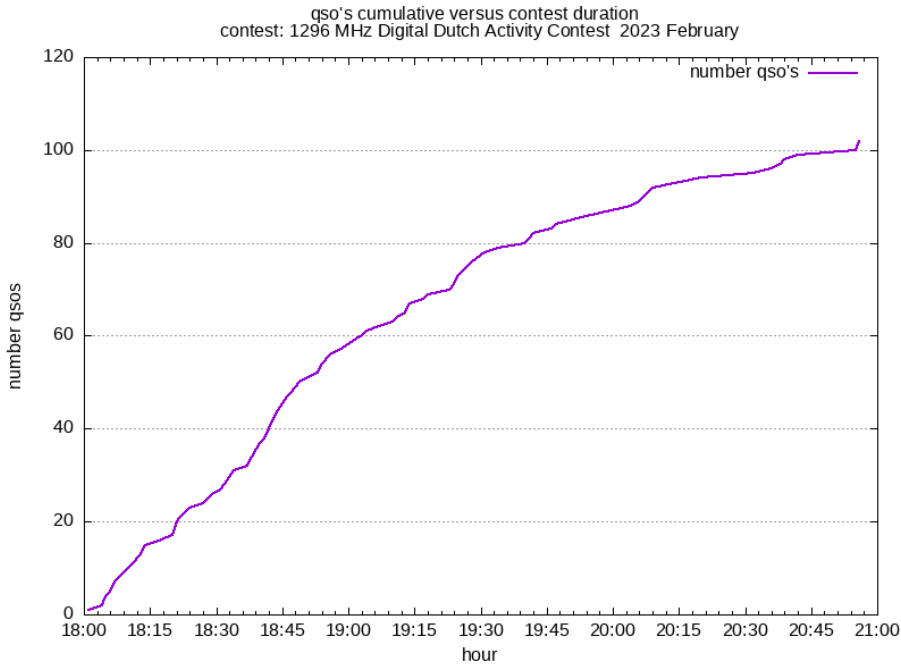

Band: 432 MHz. Worked locator squares 2023-02-08/08

Contestgegevens

Gegeven	Waarde
Contestnaam	1296 MHz Digital Dutch Activity Contest
Start en Eindtijd	2023-02-15 18:00 UTC - 2023-02-15 21:00 UTC
Aantal ontvangen logs	6
Aantal deelnemers	6
Datum controle run	2023-03-27 23:55:35 UTC
Totaal aantal gemaakte verbindingen	102
Perc Crosscheck dekking	28.30 %
Perc verbindingen ongeldig	0.00 %
Totaal aantal gewerkte stations	30
Totaal aantal gewerkte locators	14
Aantal PA stations actief in contest	14

1296 MHz HP

Callsign	Locator	QSOs	Locators	Totale score	Best DX	Locator	km bij benadering
PH0TV	JO32CG	17	8	136	OZ1BP	JO55	481
PE1IWT	JO32KF	12	7	84	DL2EAA	JN48	441

1296 MHz LP

Callsign	Locator	QSOs	Locators	Totale score	Best DX	Locator	km bij benadering
PA3CWS	JO22RE	22	9	198	OZ1BP	JO56	603
PA2CV	JO32BF	19	10	190	DL2EAA	JN48LQ	442
PA7ML	JO22ME	15	8	120	G4ZTR	JO01KW	287
PE1ITR	JO21QK	12	8	96	DF5DL	JN58TB	585

Checklogs

-

Band: 1.3 GHz. Worked locator squares 2023-02-15/15

Vereniging voor
Experimenteel
Radio Onderzoek
in Nederland

Uitslag DDAC Periode 202302

Datum: 2023-03-27