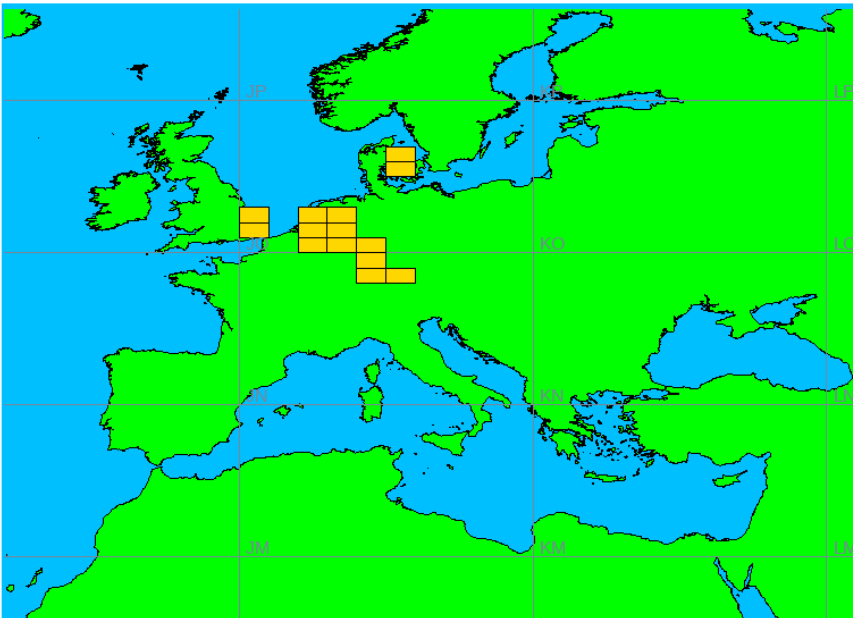

144 MHz LP

Callsign	Locator	QSOs	Locators	Totale score	Best DX	Locator	km bij benadering
PD7RON	JO22SI	53	20	1060	OK1DMP	JN79	736
PE1NYQ	JO21AU	49	19	931	OV3T	JO46	613
PA0JQD	JO21BU	48	18	864	OE9MDI	JN47	598
PA7WW	JO32HF	42	17	714	G4KUX	IO94	564
PD1GJB	JO22JV	24	12	288	DF4IAE	JN49IK	472
PE1FBC	JO22IV	24	10	240	OV3T	JO46QH	485
PA4DN	JO32FR	20	8	160	DF2IAC	JN49	400
PA5ST	JO32HC	10	5	50	PA5COR	JO23	191

Band: 432 MHz. Worked locator squares 2023-02-08/08

Contestgegevens

Gegeven	Waarde
Contestnaam	1296 MHz Digital Dutch Activity Contest
Start en Eindtijd	2023-02-15 18:00 UTC - 2023-02-15 21:00 UTC
Aantal ontvangen logs	6
Aantal deelnemers	6
Datum controle run	2023-03-27 23:55:35 UTC
Totaal aantal gemaakte verbindingen	102
Perc Crosscheck dekking	28.30 %
Perc verbindingen ongeldig	0.00 %
Totaal aantal gewerkte stations	30
Totaal aantal gewerkte locators	14
Aantal PA stations actief in contest	14

1296 MHz HP

Callsign	Locator	QSOs	Locators	Totale score	Best DX	Locator	km bij benadering
PH0TV	JO32CG	17	8	136	OZ1BP	JO55	481
PE1IWT	JO32KF	12	7	84	DL2EAA	JN48	441

1296 MHz LP

Callsign	Locator	QSOs	Locators	Totale score	Best DX	Locator	km bij benadering
PA3CWS	JO22RE	22	9	198	OZ1BP	JO56	603
PA2CV	JO32BF	19	10	190	DL2EAA	JN48LQ	442
PA7ML	JO22ME	15	8	120	G4ZTR	JO01KW	287
PE1ITR	JO21QK	12	8	96	DF5DL	JN58TB	585

Checklogs

-

Band: 1.3 GHz. Worked locator squares 2023-02-15/15

Vereniging voor
Experimenteel
Radio Onderzoek
in Nederland

Uitslag DDAC Periode 202302

Datum: 2023-03-27